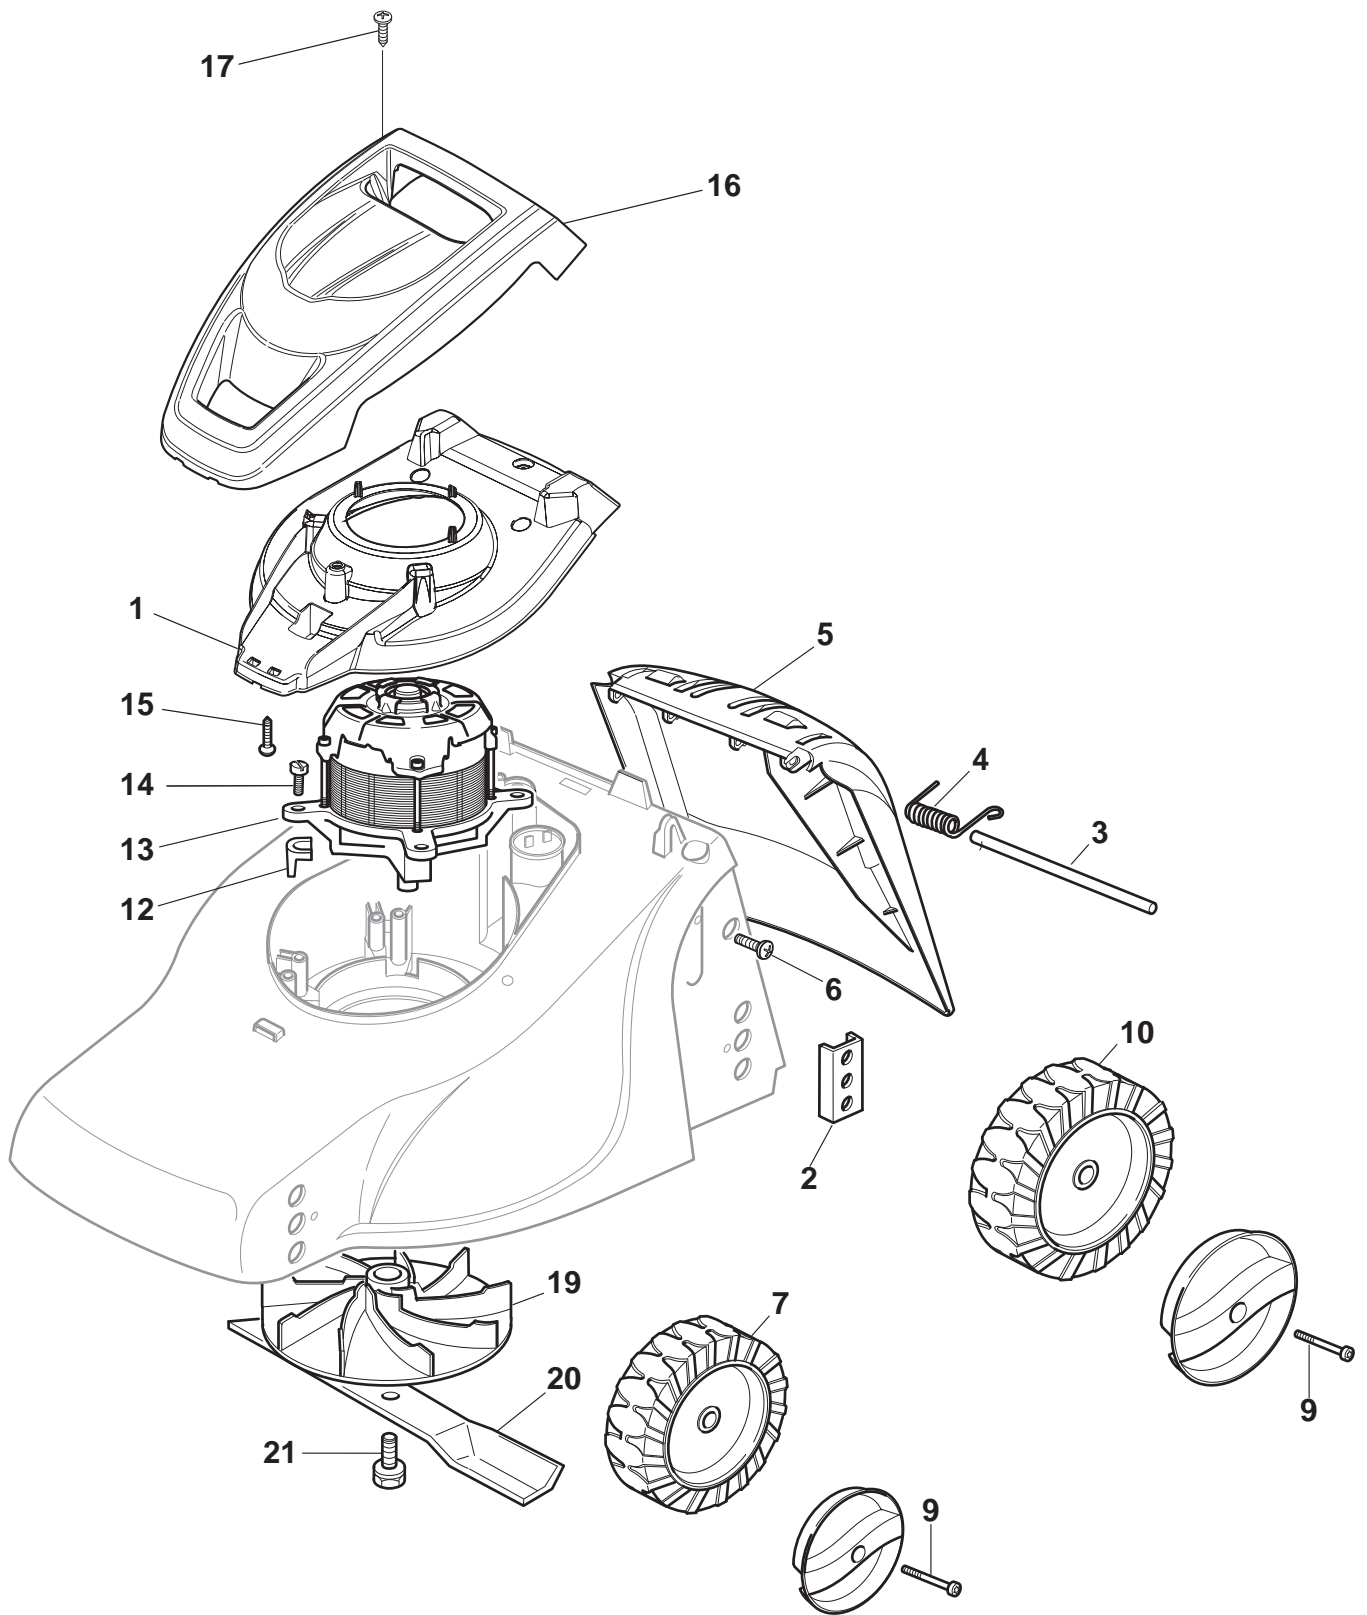

POS	PART. NO	Q.ty	DESCRIPTION	DESCRIZIONE	DESCRIPTION	BESCHREIBUNG	REMARKS
1	322055203/0	1	Support, Cover Black	Supporto Capottina Nero	Support Capot Noir	Halter, Haube Schwarz	
2	322785087/1	4	Support, Wheels	Supporto Ruote	Support Roue	Halter, Rad	
3	122512530/0	1	Pin	Perno	Pivot	Bolzen	
4	122450250/0	1	Spring	Molla	Ressort	Feder	
5	322600055/2	1	Stone-Guard	Parasassi	Pare-Pierres	Prallblech	
6	112728450/0	2	Screw	Vite	Vis	Schraube	
7	122686083/0	2	Wheel Ø 130	Ruota Ø 130	Roue Ø 130	Rad Ø 130	
9	122524337/0	4	Pin	Perno	Pivot	Bolzen	
10	122686085/0	2	Wheel Ø 160	Ruota Ø 160	Roue Ø 160	Rad Ø 160	
12	122167700/0	4	Spacer	Distanziale	Entretoise	Distanzring	
13	118563705/0	1	Motor SUMEC	Motore SUMEC	Moteur SUMEC	Motor SUMEC	1000W 230V/60HZ
14	112735410/0	4	Screw	Vite	Vis	Schraube	
15	112728450/0	2	Screw	Vite	Vis	Schraube	
16	322055207/0	1	Cover, Yellow	Capottina Gialla	Capot Jaune	Haube Gelb	
17	112728535/0	3	Screw	Vite	Vis	Schraube	
19	322465602/1	1	Hub Fan	Mozzo Girante	Moyeu Ventilateur	Läufendenabe	
20	181004142/0	1	Blade Standard	Coltello Standard	Lame Standard	Messer Standard	
21	381004352/1	1	Screw	Vite	Vis	Schraube