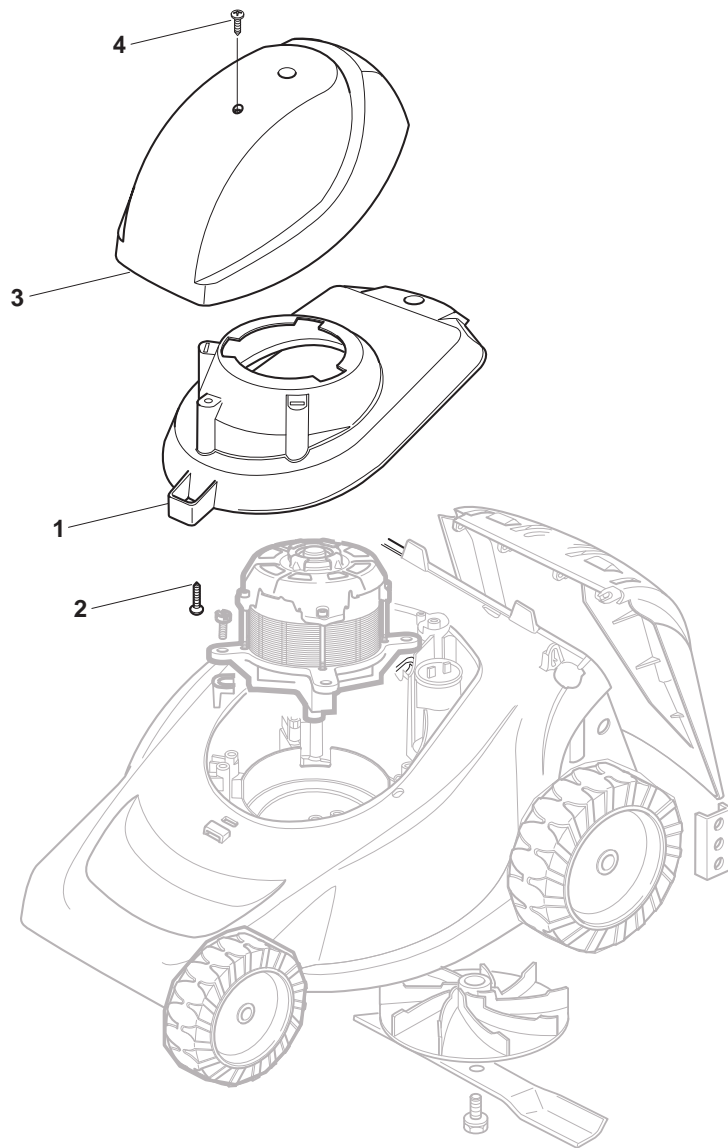

POS	PART. NO	Q.ty	DESCRIPTION	DESCRIZIONE	DESCRIPTION	BESCHREIBUNG	REMARKS
1	322055203/0	1	Support, Cover Black	Supporto Capottina Nero	Support Capot Noir	Halter, Haube Schwarz	
2	322785087/1	4	Support, Wheels	Supporto Ruote	Support Roue	Halter, Rad	
3	122512530/0	1	Pin	Perno	Pivot	Bolzen	
4	122450250/0	1	Spring	Molla	Ressort	Feder	
5	322600055/2	1	Stone-Guard	Parasassi	Pare-Pierres	Prallblech	
6	112728450/0	2	Screw	Vite	Vis	Schraube	
7	122686083/0	2	Wheel Ø 130	Ruota Ø 130	Roue Ø 130	Rad Ø 130	
9	122524337/0	4	Pin	Perno	Pivot	Bolzen	
10	122686085/0	2	Wheel Ø 160	Ruota Ø 160	Roue Ø 160	Rad Ø 160	
12	122167700/0	4	Spacer	Distanziale	Entretoise	Distanzring	
13	118563705/0	1	Motor SUMEC	Motore SUMEC	Moteur SUMEC	Motor SUMEC	1000W 230V/60HZ
14	112735410/0	4	Screw	Vite	Vis	Schraube	
15	112728450/0	2	Screw	Vite	Vis	Schraube	
16	322055207/0	1	Cover, Yellow	Capottina Gialla	Capot Jaune	Haube Gelb	
17	112728535/0	3	Screw	Vite	Vis	Schraube	
19	322465602/1	1	Hub Fan	Mozzo Girante	Moyeu Ventilateur	Läufendenabe	
20	181004142/0	1	Blade Standard	Coltello Standard	Lame Standard	Messer Standard	
21	381004352/1	1	Screw	Vite	Vis	Schraube	

POS	PART. NO	Q.ty	DESCRIPTION	DESCRIZIONE	DESCRIPTION	BESCHREIBUNG	REMARKS
1	322055050/2	1	Support, Cover	Supporto Capottina	Support Capot	Halter, Haube	
2	112728450/0	1	Screw	Vite	Vis	Schraube	
3	122055064/1	1	Cover	Capottina	Capot	Haube	
4	112728535/0	1	Screw	Vite	Vis	Schraube	