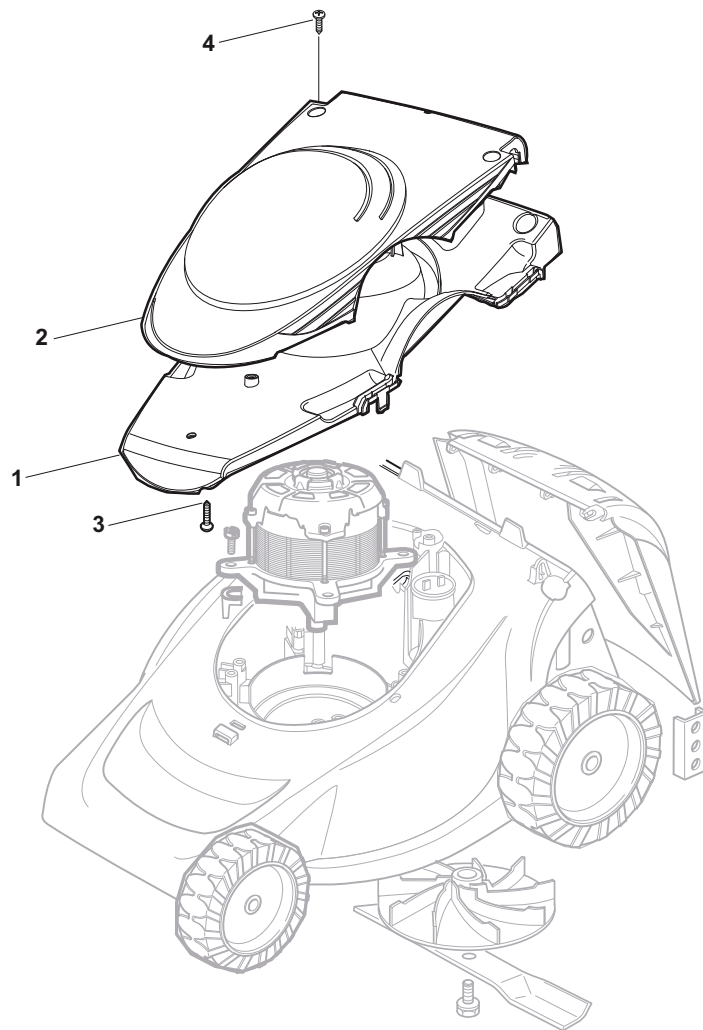

POS	PART. NO	Q.ty	DESCRIPTION	DESCRIZIONE	DESCRIPTION	BESCHREIBUNG	REMARKS
1	322785206/0	1	Cover, Grey	Capottina Grigio	Capot Gris	Haube Grau	
2	322055106/0	1	Red Cover	Capottina Rossa	Capot Rouge	Haube Rot	
2	322055107/0	1	Yellow Cover	Capottina Gialla	Capot Jaune	Haube Gelb	
2	322055117/0	1	Grey Cover	Capottina Grigio	Capot Gris	Haube Grau	
3	112728536/0	1	Screw	Vite	Vis	Schraube	
4	112728535/0	1	Screw	Vite	Vis	Schraube