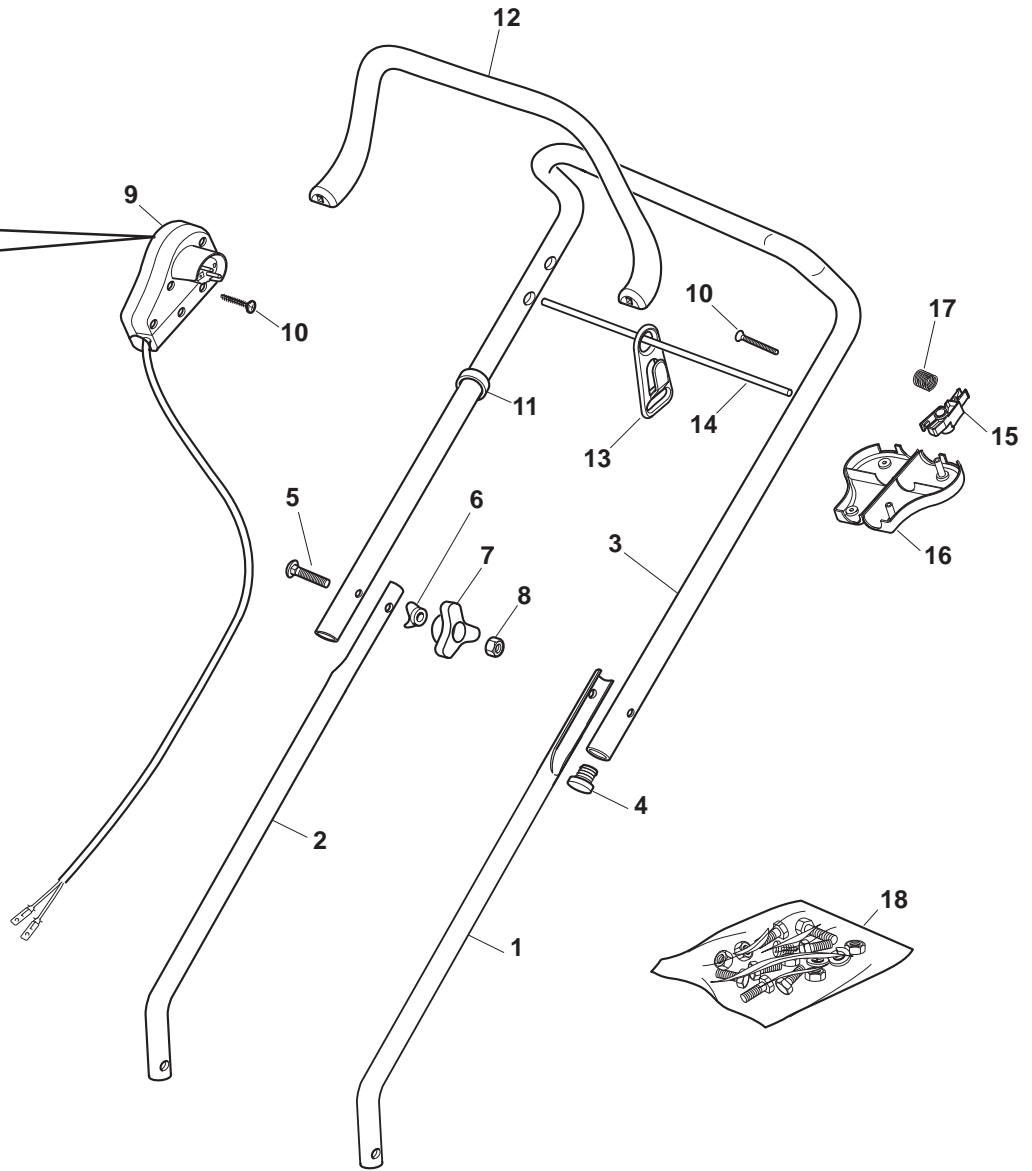

POS	PART. NO	Q.ty	DESCRIPTION	DESCRIZIONE	DESCRIPTION	BESCHREIBUNG	REMARKS
1	322055050/2	1	Support, Cover	Supporto Capottina	Support Capot	Halter, Haube	
2	112728450/0	1	Screw	Vite	Vis	Schraube	
3	122055063/0	1	Cover	Capottina	Capot	Haube	
4	112728535/0	1	Screw	Vite	Vis	Schraube	

POS	PART. NO	Q.ty	DESCRIPTION	DESCRIZIONE	DESCRIPTION	BESCHREIBUNG	REMARKS
1	381006940/2	1	Handle, L Lower	Manico, Parte Inf Sx	Mancheron, Partie Inferieure G	Holm, Linke Unterteil	
2	381006939/2	1	Handle, R Lower	Manico, Parte Inf Dx	Mancheron, Partie Inferieure	Holm, Rechte Unterteil	
3	381006941/4	1	Handle, Upper Part	Manico, Parte Sup	Mancheron, Partie Superieure	Holm, Oberteil	
4	118566116/0	2	Cap	Puntale	Bouchon	Gummistopfen	
5	112815245/0	2	Screw	Vite	Vis	Schraube	
6	122680006/1	2	Washer	Rosetta	Rondelle	Scheibe	
7	122399900/0	2	Knob	Manopolina	Poignée	Griff	
8	112293200/0	2	Nut	Dado	Ecrou	Mutter	
9	118710627/1	1	Dead Hand Switch	Salvatore	Int. Main Morte	Tot Manschalter	SEV
9	381600500/2	1	Dead Hand Switch	Salvatore	Int. Main Morte	Tot Manschalter	CE
9	381600501/2	1	Dead Hand Switch	Salvatore	Int. Main Morte	Tot Manschalter	CH
9	381600502/2	1	Dead Hand Switch	Salvatore	Int. Main Morte	Tot Manschalter	UK
10	112728701/0	2	Screw	Vite	Vis	Schraube	
11	122192000/1	1	Clamp	Staffa	Etrier	Bride	
12	122192151/0	1	Fairlead	Fermacavo	Fixation Cable	Kabelbefestigung	
13	381008669/0	1	Outfit, Screws	Dotazione Viteria	Dotation Visserie	Satz, Schrauben	
17	322195101/4	1	Fairlead	Fermacavo	Fixation Cable	Kabelbefestigung	