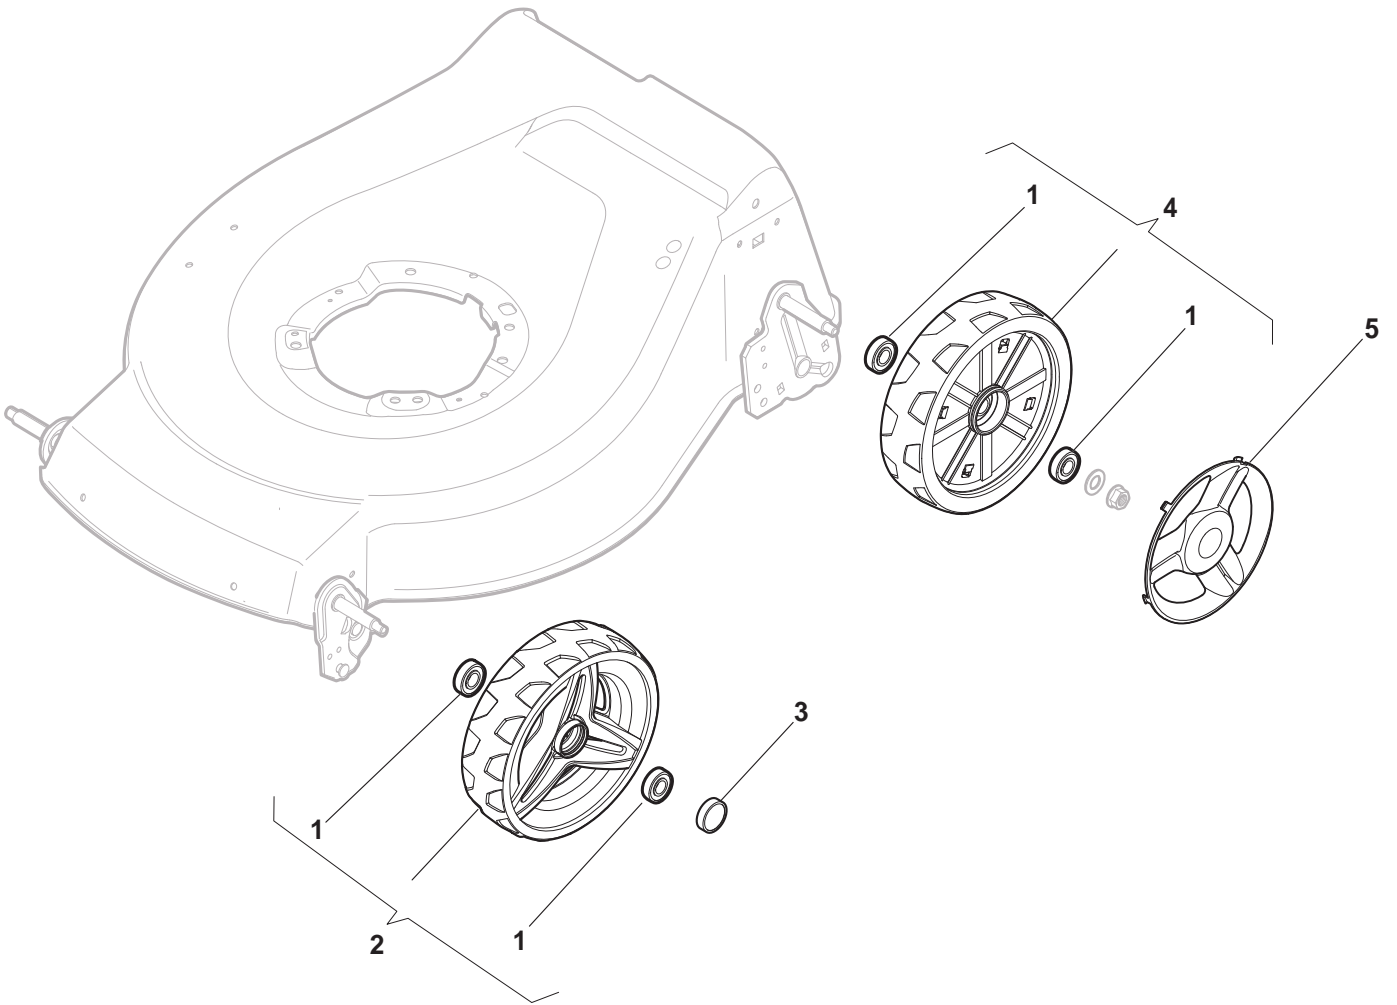

POS	PART. NO	Q.ty	DESCRIPTION	DESCRIZIONE	DESCRIPTION	BESCHREIBUNG	REMARKS
1	119216035/0	8	Bearing	Cuscinetto	Coussinet	Lager	
2	381007477/0	2	Wheel Ø 200	Ruota Ø 200	Roue Ø 200	Rad Ø 200	
3	322110640/0	2	Hub Cap Grey	Coprimezzo Grigio	Couvre-Moyeu Gris	Radkappe Grau	
4	381007483/1	2	Wheel Ø 200	Ruota Ø 200	Roue Ø 200	Rad Ø 200	
5	322110687/0	2	Hub Cap Grey	Coprimezzo Grigio	Couvre-Moyeu Gris	Radkappe Grau