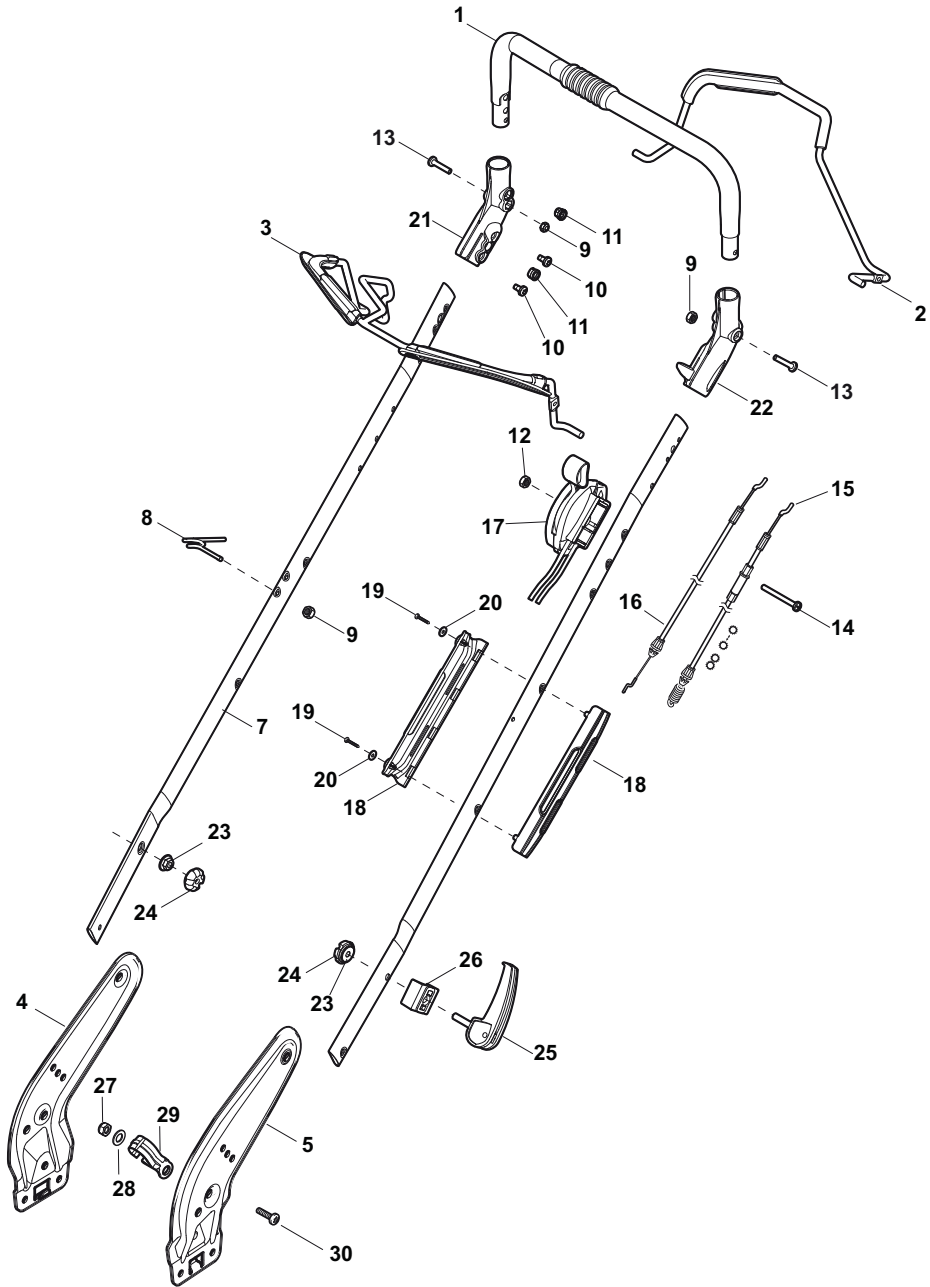

POS	PART. NO	Q.ty	DESCRIPTION	DESCRIZIONE	DESCRIPTION	BESCHREIBUNG	REMARKS
1	381006670/2	1	Handgrip	Impugnatura	Poignée	Handgriff	
2	381003349/0	1	Lever, Driving	Leva Trazione	Levier Traction	Antriebhebel	
3	381003344/0	1	Lever, Engine Brake	Leva Freno Motore	Levier Frein Moteur	Hebel, Motorbremse	
4	381005149/0	1	Bracket, R	Staffa Dx	Etrier Droit	Steigbügel, Rechte	
5	381005151/0	1	Bracket, L	Staffa Sx	Etrier Gauche	Steigbügel, Linke	
7	381006773/0	2	Handle Black	Manico Nero	Mancheron Noir	Holm Schwarz	Black
7	381006774/0	2	Handle Grey	Manico Grigio	Mancheron Gris	Holm Grau	Grey
8	122430309/0	1	Spring	Molla	Ressort	Feder	
9	112154330/0	2	Nut	Dado	Ecrou	Mutter	
10	112735662/1	4	Screw	Vite	Vis	Schraube	
11	322041967/0	4	Bush	Bussola	Douille	Büchse	
12	112154510/0	3	Nut	Dado	Ecrou	Mutter	
13	112728721/0	2	Screw	Vite	Vis	Schraube	
14	112727786/0	1	Screw	Vite	Vis	Schraube	
15	381030093/0	1	Cable, Rear Drive	Cavo Comando Trazione	Câble, Comm. Traction	Kabel, Antrieb	
16	181030073/0	1	Cable, Thread Engine Brake	Cavo Freno Motore	Cable Frein Moteur	Kabel, Motorbremse	
17	181005514/0	1	Throttle Cable	Cavo Acceleratore	Cable, Accelérateur	Gashebel Kabel	Honda-GGP Engine
17	181005515/0	1	Throttle Cable	Cavo Acceleratore	Cable, Accelérateur	Gashebel Kabel	Honda AC Engine
17	181005516/0	1	Throttle Cable	Cavo Acceleratore	Cable, Accelérateur	Gashebel Kabel	B&S Engine
18	322806644/0	1	Protection	Cappuccio	Capuchon	Stecker	
19	112727812/0	2	Screw	Vite	Vis	Schraube	
20	112523000/1	2	Washer	Rosetta	Rondelle	Scheibe	
21	322488301/0	1	Support , R	Supporto, Parte Dx	Support, D	Halter, Rechte	
22	322488303/0	1	Support, L	Supporto, Parte Sx	Support, G	Halter, Linke	
23	112154220/0	2	Nut	Dado	Ecrou	Mutter	
24	322399835/0	2	Knob	Manopolina	Poignée	Griff	
25	381003253/0	2	Handle	Maniglia	Poignée	Griff	
26	322680017/0	2	Support	Supporto	Support	Halter	
27	112155000/0	1	Nut	Dado	Ecrou	Mutter	
28	125038002/1	1	Bush	Bussola	Douille	Büchse	
29	322192156/0	1	Fair Led	Fascetta	Collier	Bowdenzughalter	
30	112760605/0	1	Screw	Vite	Vis	Schraube