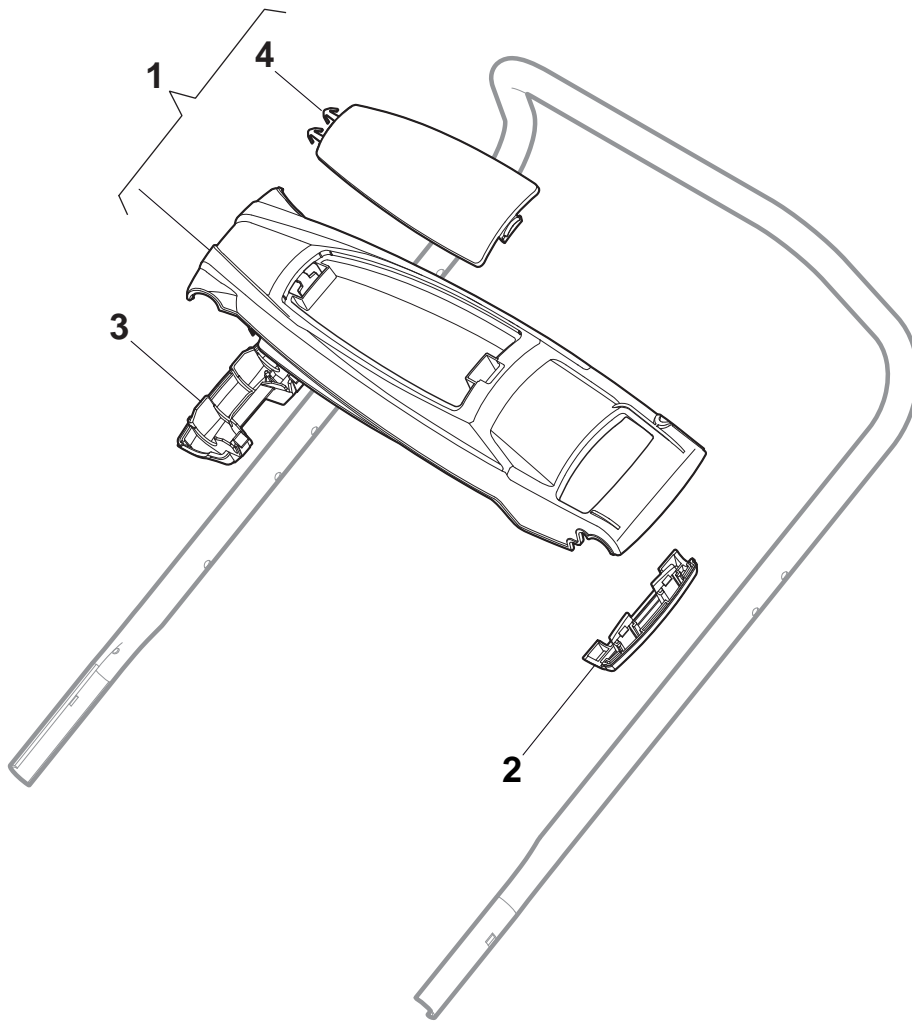

POS	PART. NO	Q.ty	DESCRIPTION	DESCRIZIONE	DESCRIPTION	BESCHREIBUNG	REMARKS
1	381124000/0	1	Dash Board Red	Cruscotto Rosso	Console Rouge	Konsole Rote	Red
1	381124001/0	1	Dash Board Yellow	Cruscotto Giallo	Console Jaune	Konsole Gelbe	Yellow
2	322546055/0	1	Plate	Piastrina	Plaquette	Plättchen	Red
2	322546057/0	1	Plate	Piastrina	Plaquette	Plättchen	Yellow
3	322546054/0	1	Plate	Piastrina	Plaquette	Plättchen	Red
3	322546056/0	1	Plate	Piastrina	Plaquette	Plättchen	Yellow
4	322120191/0	1	Dash Board Cover	Copertura Cruscotto	Console Couverture	Konsole Haube