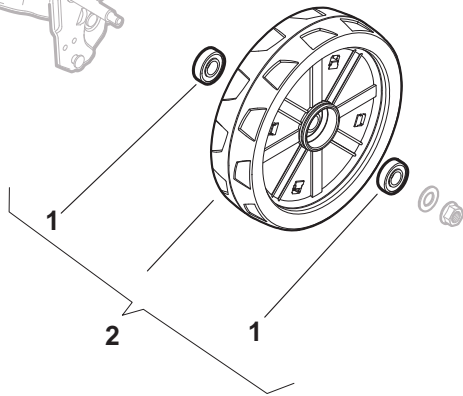

POS	PART. NO	Q.ty	DESCRIPTION	DESCRIZIONE	DESCRIPTION	BESCHREIBUNG	REMARKS
1	119216035/0	4	Bearing	Cuscinetto	Coussinet	Lager	
2	381007483/1	2	Wheel Ø 200	Ruota Ø 200	Roue Ø 200	Rad Ø 200