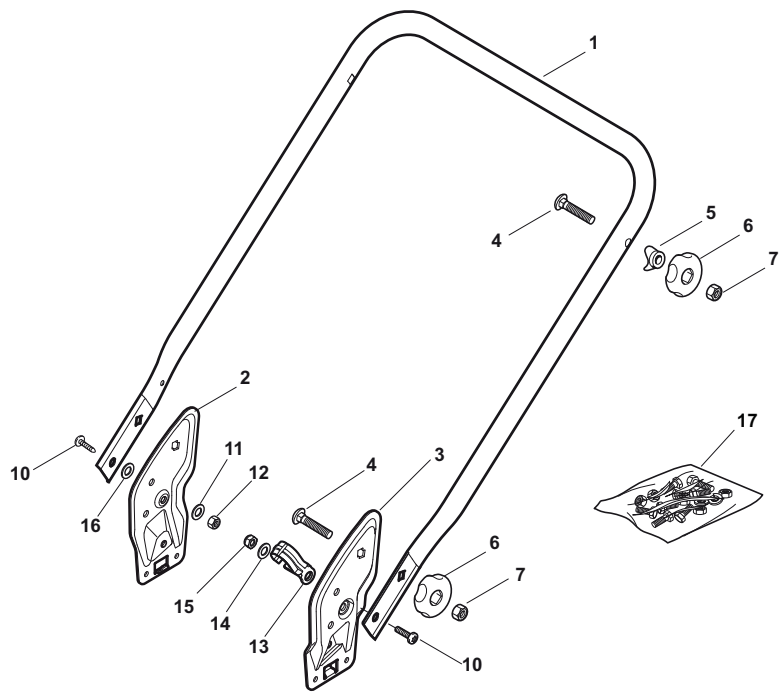

POS	PART. NO	Q.ty	DESCRIPTION	DESCRIZIONE	DESCRIPTION	BESCHREIBUNG	REMARKS
1	381006719/0	1	Handle, Lower Part	Parte Inf Maniglia	Poignée, Partie Inferieure	Griff, Unterteil	Black
1	381006720/0	1	Handle, Lower Part	Parte Inf Maniglia	Poignée, Partie Inferieure	Griff, Unterteil	Grey
2	381005149/0	1	Bracket, R	Staffa Dx	Etrier Droit	Steigbügel, Rechte	
3	381005151/0	1	Bracket, L	Staffa Sx	Etrier Gauche	Steigbügel, Linke	
4	381003253/0	2	Handle	Maniglia	Poignée	Griff	
5	322680016/0	4	Support	Supporto	Support	Halter	
6	122131750/0	4	Nut	Dado	Ecrou	Mutter	
7	322399835/0	4	Knob	Manopolina	Poignée	Griff	
10	112760605/0	2	Screw	Vite	Vis	Schraube	
11	125038002/1	2	Bush	Bussola	Douille	Büchse	
12	112155000/0	2	Nut	Dado	Ecrou	Mutter	
13	322192156/0	1	Fair Led	Fascetta	Collier	Bowdenzughalter	
14	381103350/0	2	Handle	Maniglia	Poignée	Griff	

POS	PART. NO	Q.ty	DESCRIPTION	DESCRIZIONE	DESCRIPTION	BESCHREIBUNG	REMARKS
1	381006889/0	1	Handle, Lower Part	Parte Inf Maniglia	Poignée, Partie Inferieure	Griff, Unterteil	
2	381005125/0	1	Bracket, R	Staffa Dx	Etrier Droit	Steigbügel, Rechte	
3	381005127/0	1	Bracket, L	Staffa Sx	Etrier Gauche	Steigbügel, Linke	
4	112819120/0	4	Screw	Vite	Vis	Schraube	
5	122680006/1	4	Washer	Rosetta	Rondelle	Scheibe	
6	322399804/1	4	Knob	Manopolina	Poignée	Griff	
7	112293200/0	4	Nut	Dado	Ecrou	Mutter	
10	112760605/0	2	Screw	Vite	Vis	Schraube	
11	112521350/0	2	Washer	Rosetta	Rondelle	Scheibe	
12	112155000/0	2	Nut	Dado	Ecrou	Mutter	
13	112727803/0	6	Screw	Vite	Vis	Schraube	
14	112523040/0	6	Washer	Rosetta	Rondelle	Scheibe	
15	112154510/0	6	Nut	Dado	Ecrou	Mutter	