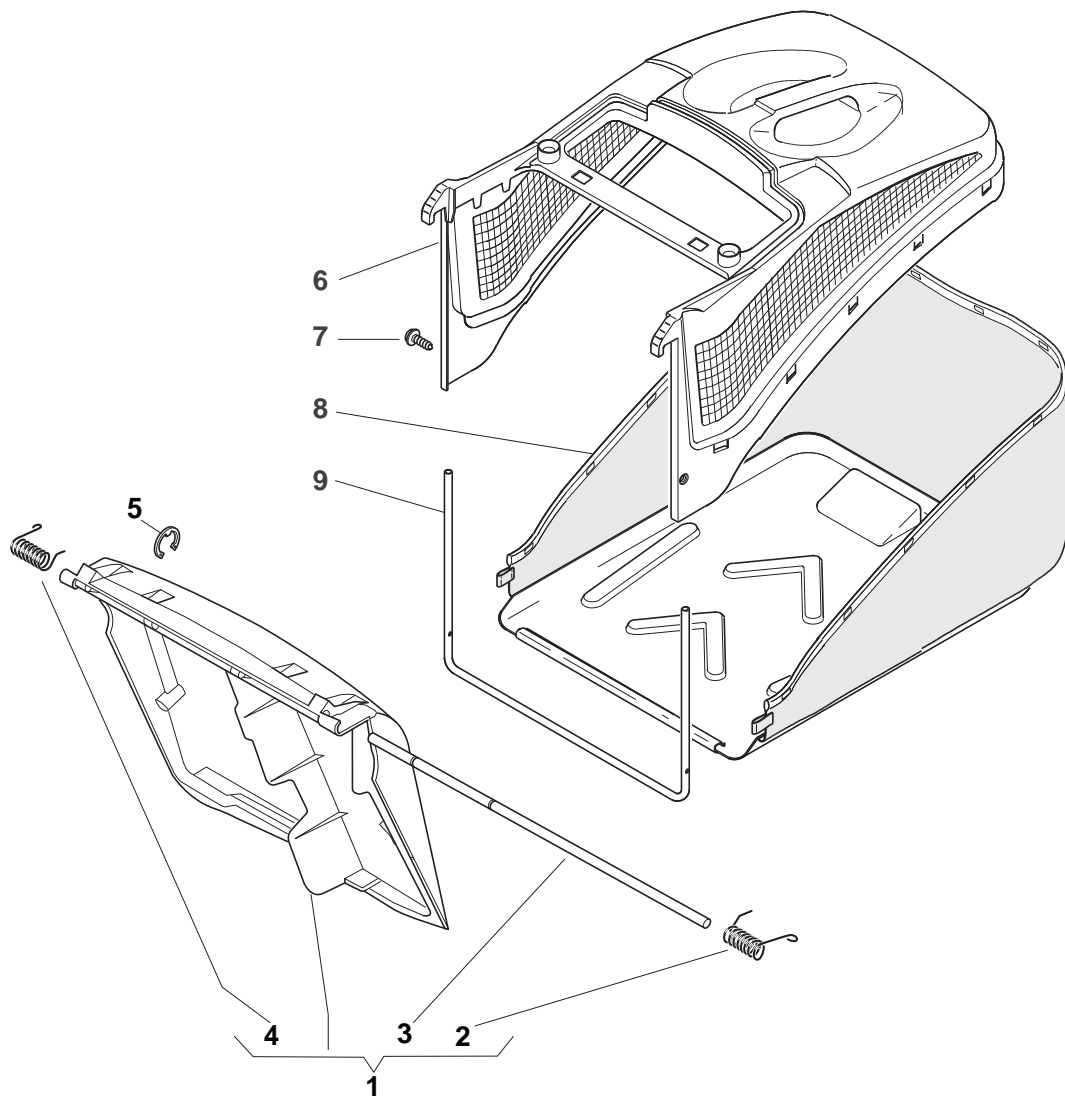

POS	PART. NO	Q.ty	DESCRIPTION	DESCRIZIONE	DESCRIPTION	BESCHREIBUNG	REMARKS
1	381008021/2	1	Stone-Guard	Parasassi	Pare-Pierres	Prallblech	
2	122450420/1	1	L Spring	Molla Sx	Ressort G	Linke Feder	
3	122517906/1	1	Pin	Perno	Pivot	Bolzen	
4	122450410/1	1	R Spring	Molla Dx	Ressort D	Rechte Feder	
5	112000930/0	1	Snap Ring	Anello Elastico	Anneau Ressort	Sprengring	
6	122486093/0	1	Grass-Box, Upper	Sacco, Parte Sup	Sac, Partie Superieure	Korb, Oberteil	
7	112728445/0	2	Screw	Vite	Vis	Schraube	
8	181002195/0	1	Box, Fabric	Sacco, Tela	Sac, Toile	Sack, Tuck	
9	122608523/0	1	Stiffening Lower	Rinforzo Inf	Réinforcement Inf	Verstärkung Untere