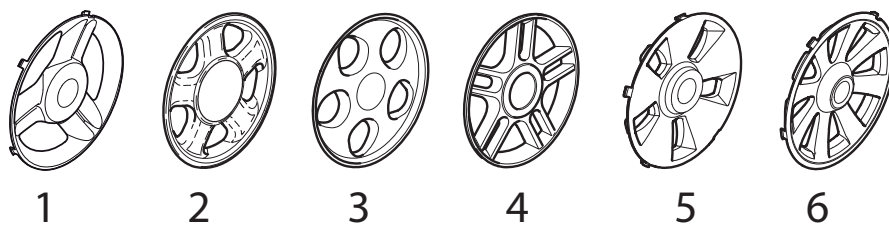

POS	PART. NO	Q.ty	DESCRIPTION	DESCRIZIONE	DESCRIPTION	BESCHREIBUNG	REMARKS
1	322110687/0	4	Hub Cap Grey	Coprимozzo Grigio	Couvre-Moyeu Gris	Radkappe Grau	
2	322110382/0	4	Hub Cap Grey	Coprимozzo Grigio	Couvre-Moyeu Gris	Radkappe Grau	
3	322110417/0	4	Hub Cap Grey	Coprимozzo Grigio	Couvre-Moyeu Gris	Radkappe Grau	
4	322110492/0	4	Hub Cap Grey	Coprимozzo Grigio	Couvre-Moyeu Gris	Radkappe Grau	
5	322110643/0	4	Hub Cap Grey	Coprимozzo Grigio	Couvre-Moyeu Gris	Radkappe Grau	
6	322110645/0	4	Hub Cap Grey	Coprимozzo Grigio	Couvre-Moyeu Gris	Radkappe Grau