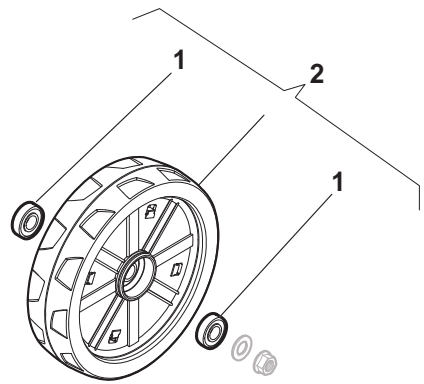

POS	PART. NO	Q.ty	DESCRIPTION	DESCRIZIONE	DESCRIPTION	BESCHREIBUNG	REMARKS
1	119216035/0	4	Bearing	Cuscinetto	Coussinet	Lager	
2	381007483/1	2	Wheel Ø 200	Ruota Ø 200	Roue Ø 200	Rad Ø 200