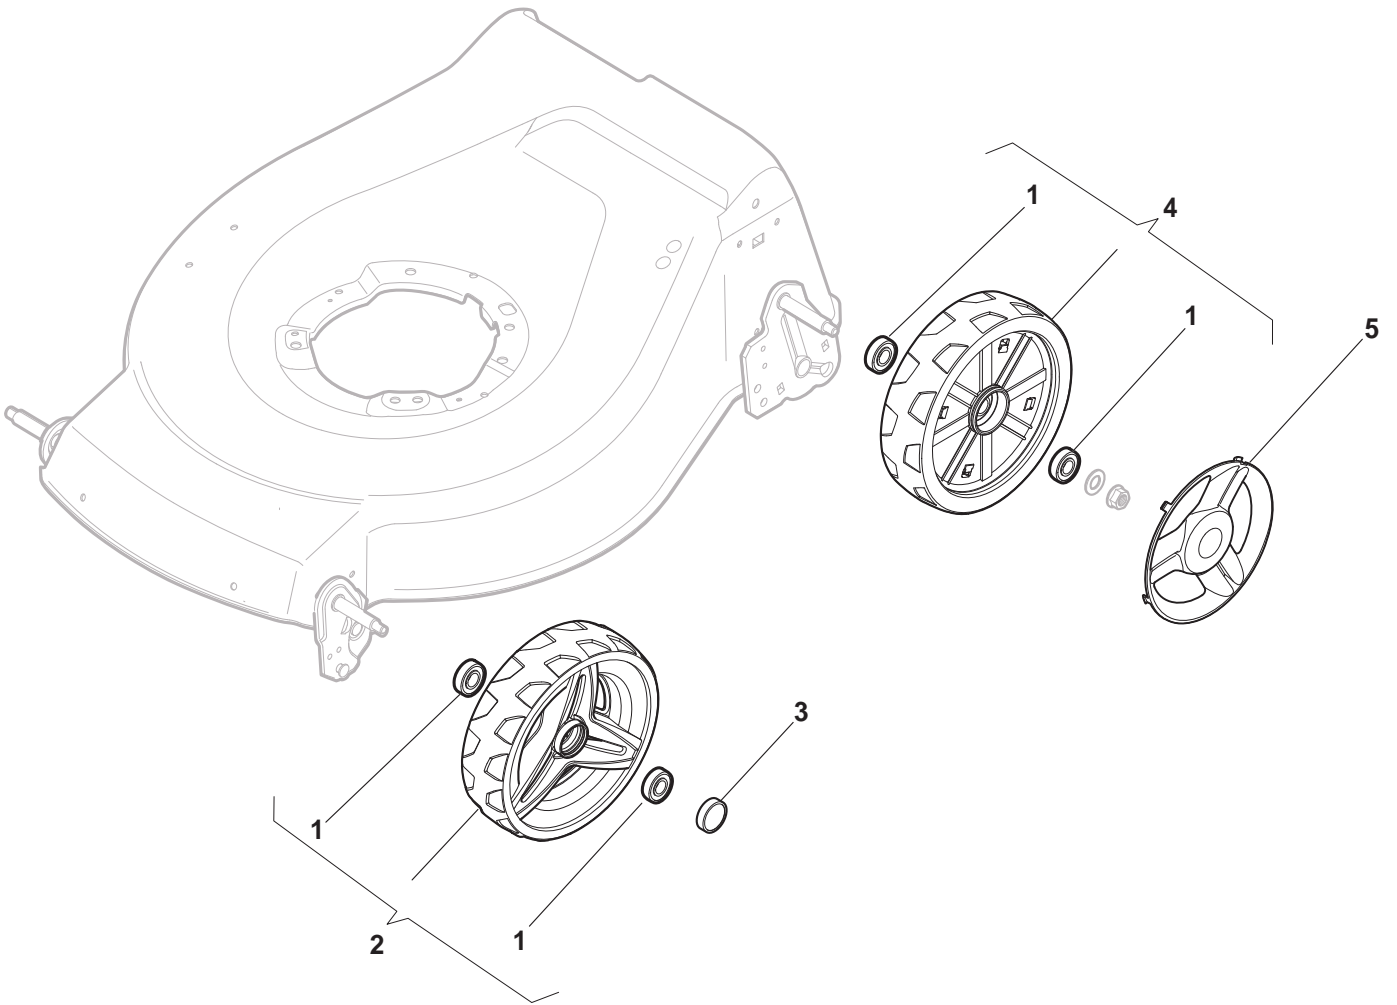

POS	PART. NO	Q.ty	DESCRIPTION	DESCRIZIONE	DESCRIPTION	BESCHREIBUNG	REMARKS
1	119216035/0	8	Bearing	Cuscinetto	Coussinet	Lager	
2	381007477/0	2	Wheel Ø 200	Ruota Ø 200	Roue Ø 200	Rad Ø 200	
3	322110640/0	2	Hub Cap Grey	Coprимozzo Grigio	Couvre-Moyeu Gris	Radkappe Grau	
4	381007483/1	2	Wheel Ø 200	Ruota Ø 200	Roue Ø 200	Rad Ø 200	
5	322110687/0	2	Hub Cap Grey	Coprимozzo Grigio	Couvre-Moyeu Gris	Radkappe Grau