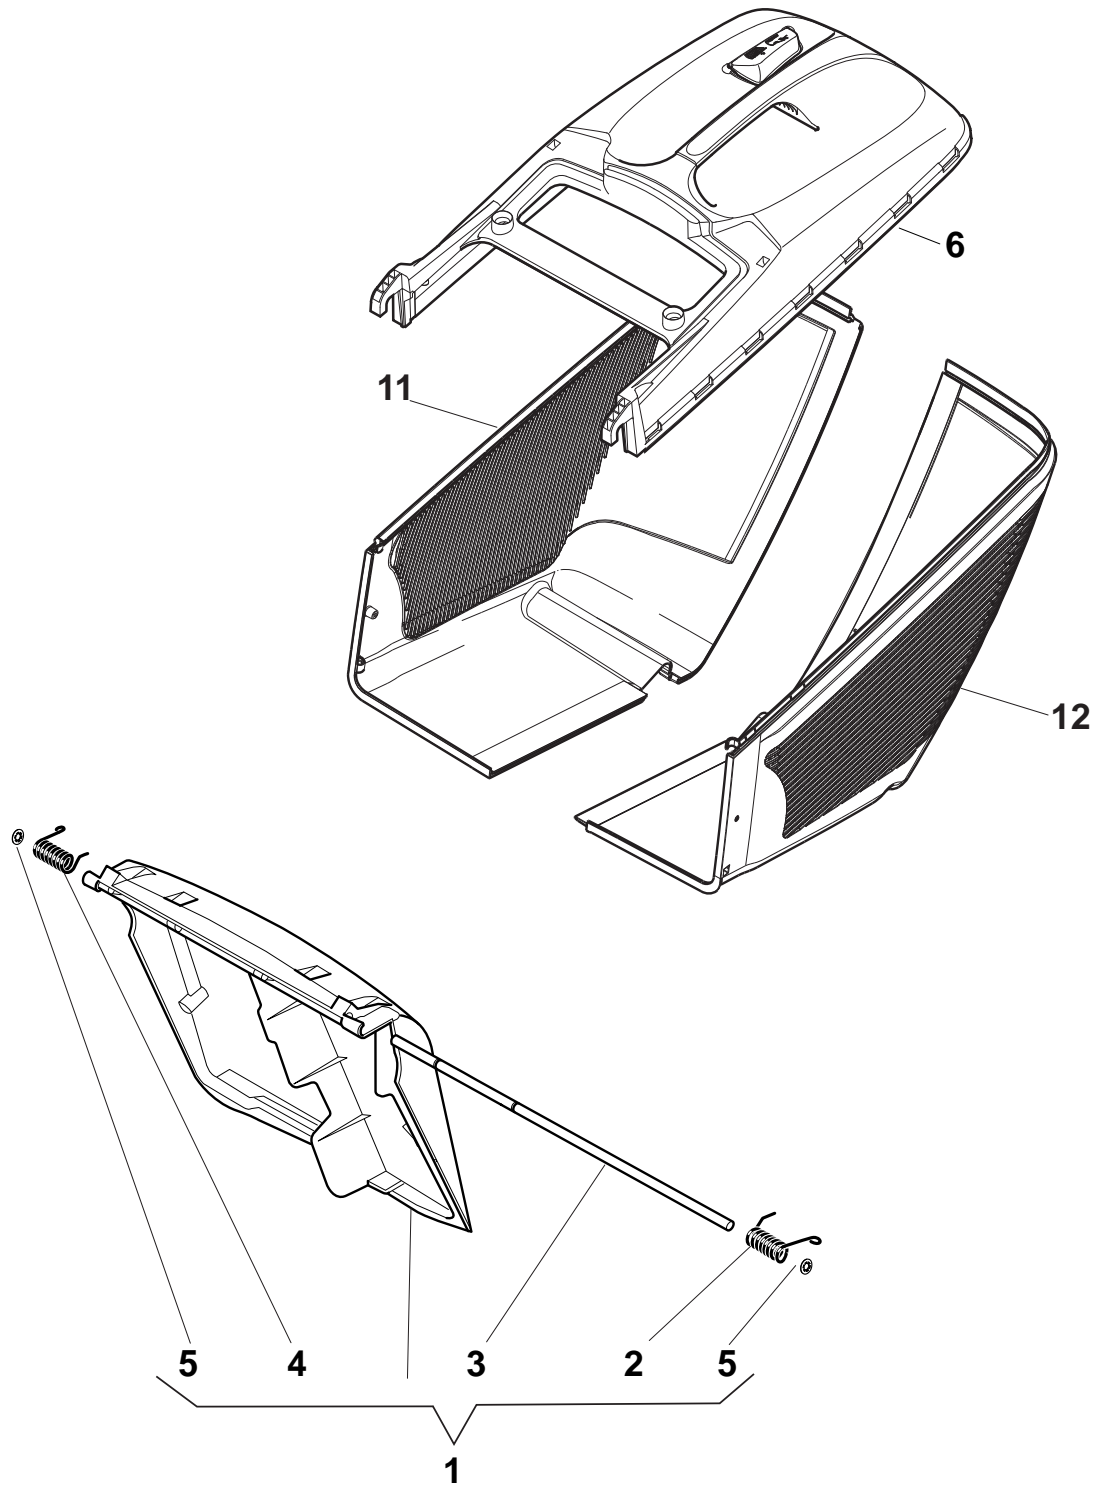

POS	PART. NO	Q.ty	DESCRIPTION	DESCRIZIONE	DESCRIPTION	BESCHREIBUNG	REMARKS
1	381008081/2	1	Stone-Guard Black	Parasassi Nero	Pare-Pierres, Noir	Prallblech, Schwarz	Black
1	381008082/2	1	Stone-Guard Yellow	Parasassi Giallo	Pare-Pierres, Jaune	Prallblech, Gelb	Yellow
2	122450466/0	1	L Spring	Molla Sx	Ressort G	Linke Feder	
3	122517882/0	1	Pin	Perno	Pivot	Bolzen	
4	122450465/0	1	R Spring	Molla Dx	Ressort D	Rechte Feder	
5	112604899/0	2	Crown Fastener	Fissatore A Corona	Fixateur A Couronne	Kronescheibe	
6	381486008/0	6	Grass-Box, Upper Part	Sacco, Parte Sup	Sac, Partie Superieure	Korb, Oberteil	Black
6	381486012/0	6	Grass-Box, Upper Part	Sacco, Parte Sup	Sac, Partie Superieure	Korb, Oberteil	Yellow
11	322486150/1	1	Grass-Box, R Lower	Sacco, Parte Inf Dx	Sac, Partie Inferieure D	Korb, R Unterteil	
12	322486151/1	1	Grass-Box, L Lower	Sacco, Parte Inf Sx	Sac, Partie Inferieure G	Korb, L Unterteil