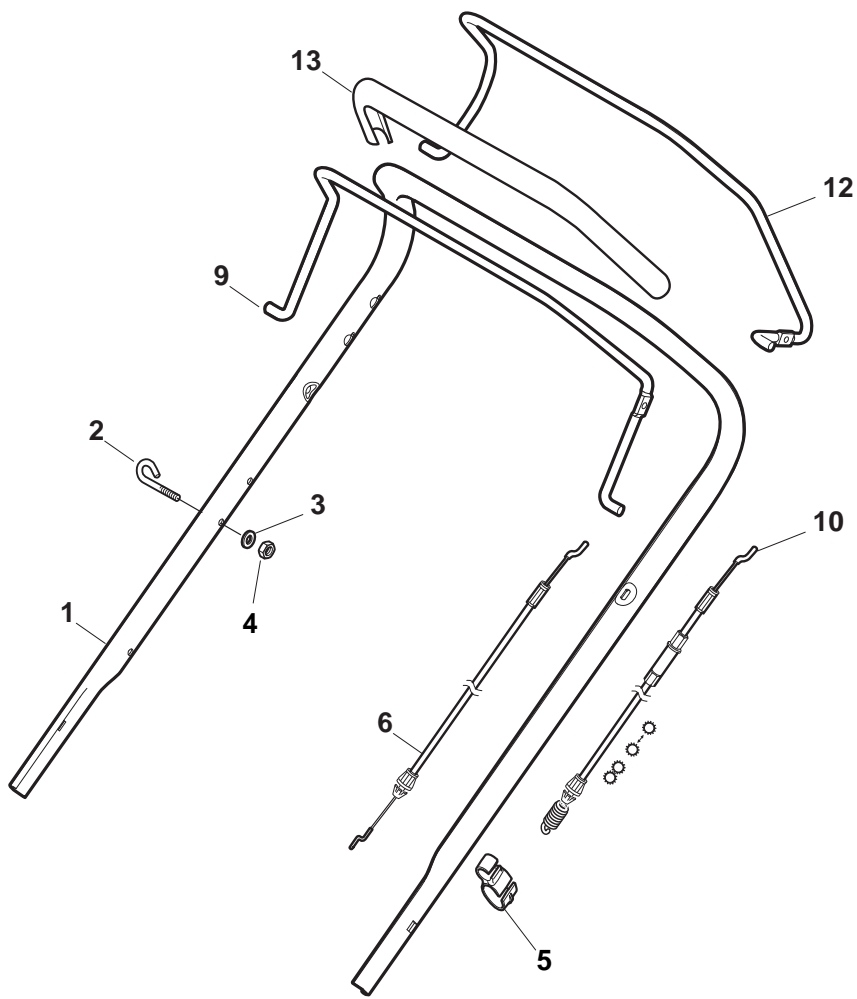

POS	PART. NO	Q.ty	DESCRIPTION	DESCRIZIONE	DESCRIPTION	BESCHREIBUNG	REMARKS
1	381007520/0	1	Handle, Upper Part	Manico, Parte Sup	Mancheron, Partie Superieure	Holm, Oberteil	TD-CA Dashboard/ RPM Fix
1	381006840/0	1	Handle, Upper Part	Manico, Parte Sup	Mancheron, Partie Superieure	Holm, Oberteil	DELTA Dashboard / Throttle
2	122430313/0	1	Guide Spring	Molla Guida	Ressort De Guide	Feder Führer	
3	112521330/0	1	Washer	Rosetta	Rondelle	Scheibe	
4	112154510/0	1	Nut	Dado	Ecrou	Mutter	
5	118390020/0	1	Fairlead	Fermacavo	Fixation Cable	Kabelbefestigung	
6	181030053/0	1	Cable, Thread Engine Brake	Cavo Freno Motore	Cable Frein Moteur	Kabel, Motorbremse	GGP-B&S Engine
6	181030054/0	1	Cable, Thread Engine Brake	Cavo Freno Motore	Cable Frein Moteur	Kabel, Motorbremse	GGP 150cc
6	181030056/0	1	Cable, Thread Engine Brake	Cavo Freno Motore	Cable Frein Moteur	Kabel, Motorbremse	B&S E Series
6	181030070/0	1	Cable, Thread Engine Brake	Cavo Freno Motore	Cable Frein Moteur	Kabel, Motorbremse	Honda Engine
9	181003363/1	1	Lever, Engine Brake Black	Leva Freno Motore Nero	Levier Frein Moteur Noir	Hebel, Motorbremse Schwarz	
10	381030051/0	1	Cable, Rear Drive	Cavo Comando Trazione	Câble, Comm. Traction	Kabel, Antrieb	
12	181003364/0	1	Lever, Driving Black	Leva Trazione Nero	Levier Traction Noir	Hebel, Antrieb Schwarz	
13	122291050/0	1	Handgrip Black	Impugnatura Manico Nera	Poignée Noir	Handgriff Schwarz