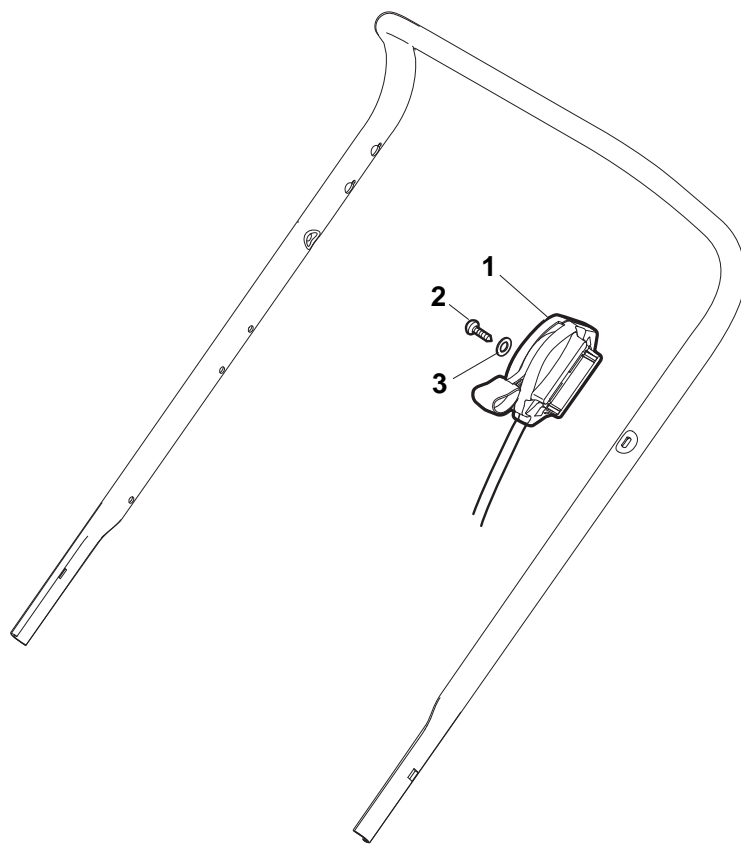

POS	PART. NO	Q.ty	DESCRIPTION	DESCRIZIONE	DESCRIPTION	BESCHREIBUNG	REMARKS
1	181005501/1	1	Throttle Cable	Cavo Acceleratore	Cable, Accelérateur	Gashebel Kabel	GGP Engine
1	181005501/1	1	Throttle Cable	Cavo Acceleratore	Cable, Accelérateur	Gashebel Kabel	Honda Engine
1	181005502/1	1	Throttle Cable	Cavo Acceleratore	Cable, Accelérateur	Gashebel Kabel	B&S Engine
1	181005503/1	1	Throttle Cable	Cavo Acceleratore	Cable, Accelérateur	Gashebel Kabel	Honda AC Engine
1	181005504/1	1	Throttle Cable	Cavo Acceleratore	Cable, Accelérateur	Gashebel Kabel	GGP 150cc
1	181005520/1	1	Throttle Cable	Cavo Acceleratore	Cable, Accelérateur	Gashebel Kabel	B&S 750-700
1	181005525/0	1	Throttle Cable	Cavo Acceleratore	Cable, Accelérateur	Gashebel Kabel	B&S E Series
1	181005537/0	1	Throttle Cable	Cavo Acceleratore	Cable, Accelérateur	Gashebel Kabel	GGP 100cc
2	112735103/0	1	Screw	Vite	Vis	Schraube	
3	112523040/0	1	Washer	Rosetta	Rondelle	Scheibe