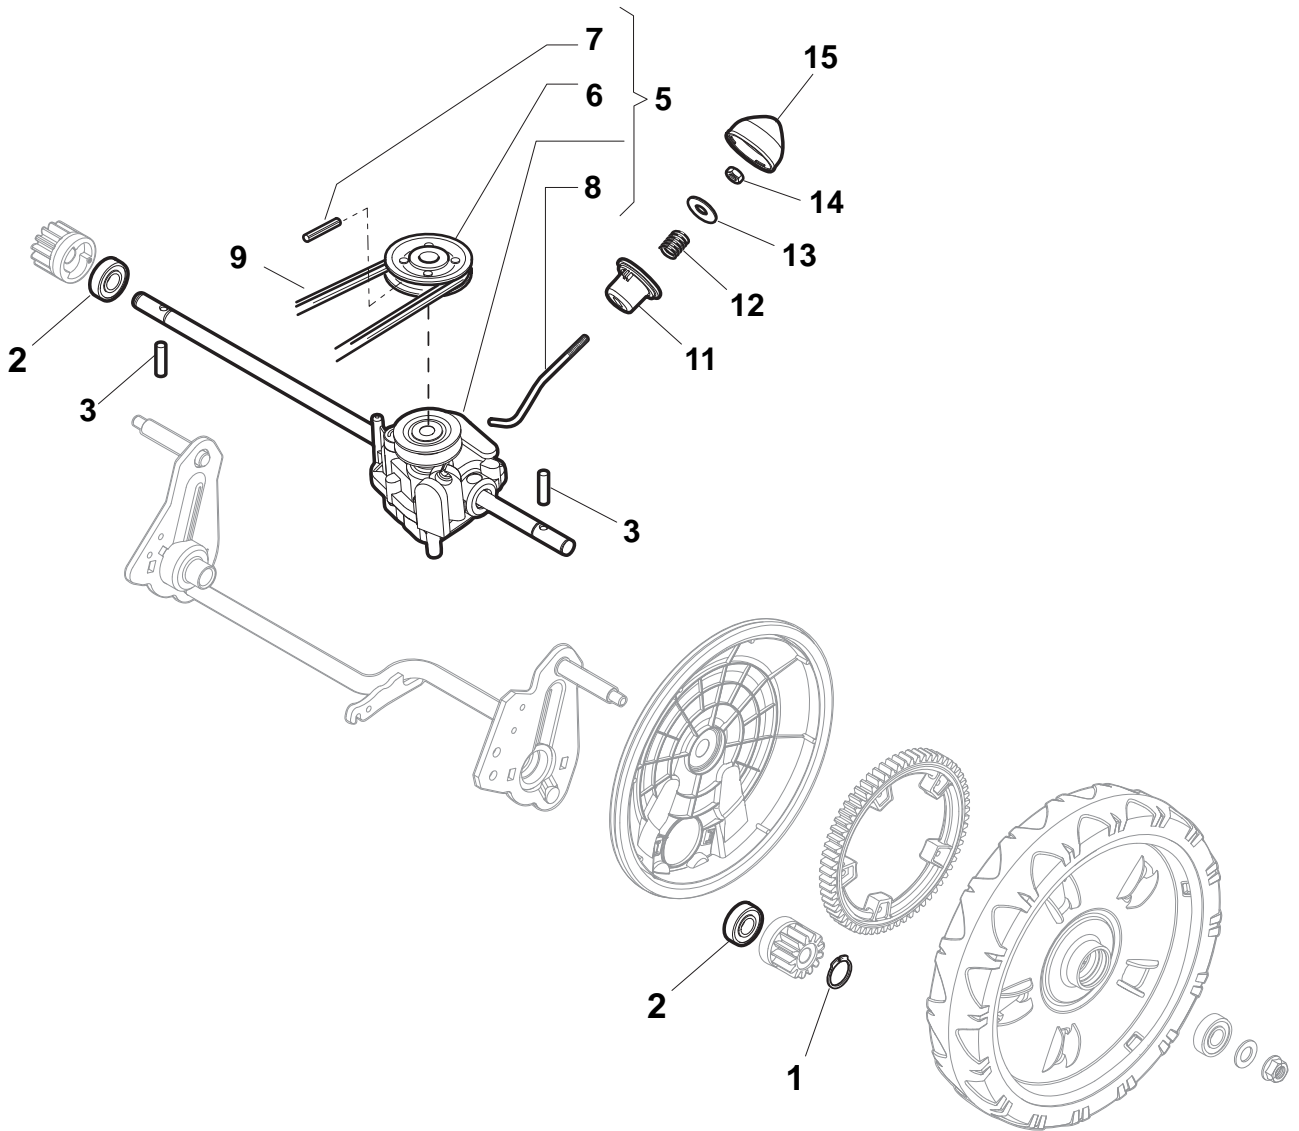

POS	PART. NO	Q.ty	DESCRIPTION	DESCRIZIONE	DESCRIPTION	BESCHREIBUNG	REMARKS
1	112608600/0	2	Seeger	Seeger	Seeger	Seeger	
2	119216035/0	2	Bearing	Cuscinetto	Coussinet	Lager	
3	122753000/0	2	Pin	Perno	Pivot	Bolzen	
5	181003092/0	1	Gear Box G.T. Dog Clutch	Gruppo Trazione G.T. Dog Clutch	Groupe Traction G.T. Dog Clutch	Antrieb G.T. Dog Clutch	Dog Clutch
5	181003076/1	1	Gear Box G.T. Cone Clutch	Gruppo Trazione G.T. Cone Clutch	Groupe Traction G.T. Cone Clutch	Antrieb G.T. Cone Clutch	Cone Clutch
6	122601904/0	1	Pulley	Puleggia	Poulie	Riemenscheibe	
7	112645705/0	1	Pin	Perno	Pivot	Bolzen	
8	122033283/0	1	Adjustment Rod	Asta Regolazione	Tige Reglage	Verstellungstange	
9	135063800/0	1	Belt	Cinghia	Courroire	Riemen	
11	122041957/1	1	Bush	Bussola	Douille	Büchse	
12	122450063/0	1	Spring	Molla	Ressort	Feder	
13	322680009/0	1	Washer	Rosetta	Rondelle	Scheibe	
14	112154510/0	1	Nut	Dado	Ecrou	Mutter	
15	122110230/0	1	Cap	Puntale	Bouchon	Gummistopfen