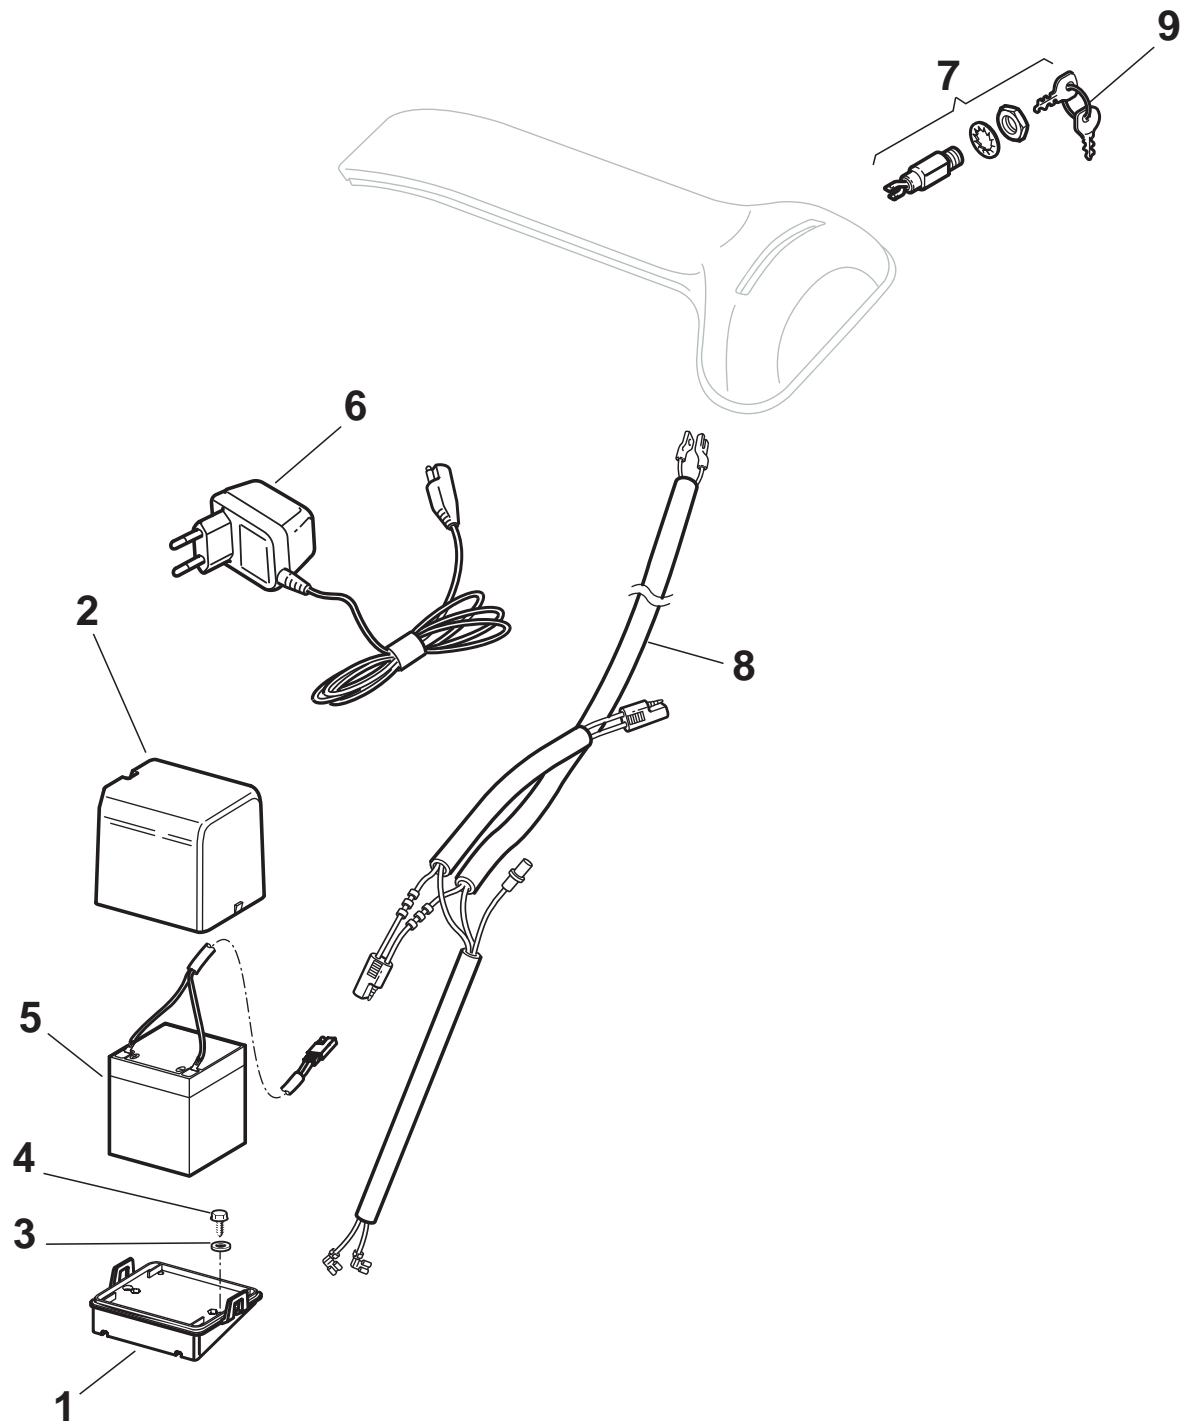

POS	PART. NO	Q.ty	DESCRIPTION	DESCRIZIONE	DESCRIPTION	BESCHREIBUNG	REMARKS
1	322785123/0	1	Support, Battery	Supporto Batteria	Support Batterie	Halter, Batterie	
2	322109530/0	1	Cover	Capottina	Capot	Haube	
3	112521310/0	2	Washer	Rosetta	Rondelle	Scheibe	
4	112731590/0	2	Screw	Vite	Vis	Schraube	
5	118120052/0	1	Battery	Batteria	Batterie	Batterie	
6	118204120/0	1	Battery Charger	Carica Batteria	Chargeur De Batterie	Ladgerät	EU Plag
6	118204121/0	1	Battery Charger	Carica Batteria	Chargeur De Batterie	Ladgerät	Uk Plag
7	118450050/0	1	Switch	Interruttore	Interrupteur	Schalter	
8	118204192/3	1	Cable, Start	Cavo Avviamento	Cable Démarrage	Kabel, Start	GGP-B&S Engine
8	118204198/0	1	Cable, Start	Cavo Avviamento	Cable Démarrage	Kabel, Start	Honda Engine
9	118210016/1	1	Starting Key	Chiave Avviamento	Clef A Demarrage	Schlüssel Für Start