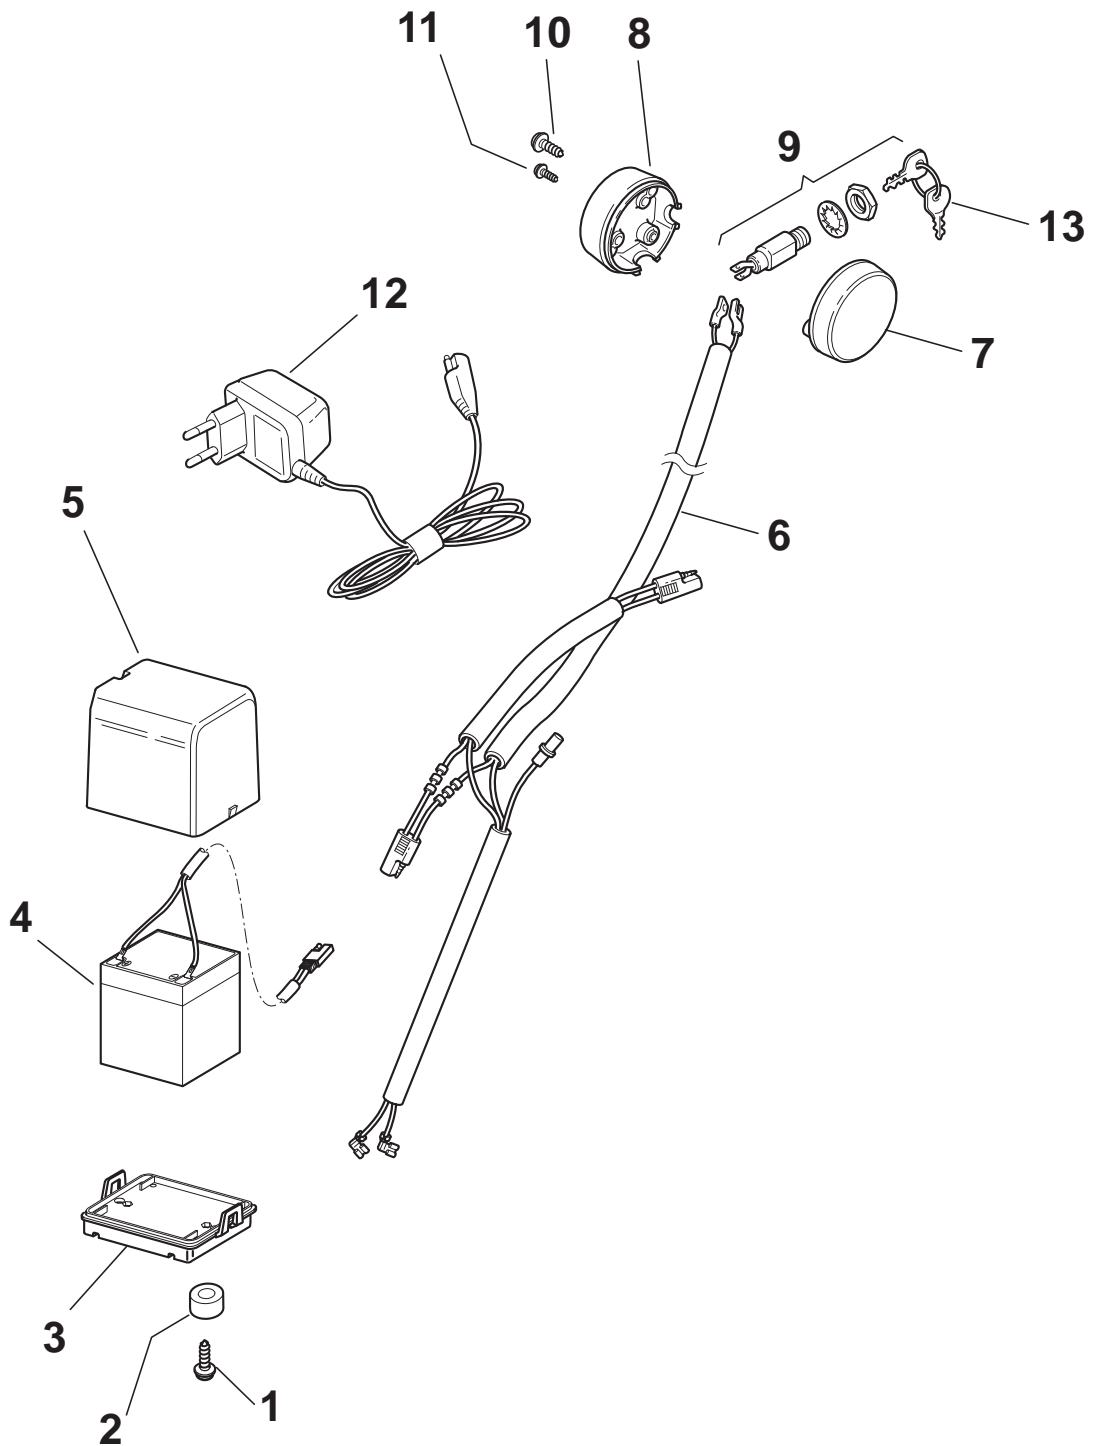

POS	PART. NO	Q.ty	DESCRIPTION	DESCRIZIONE	DESCRIPTION	BESCHREIBUNG	REMARKS
1	112731590/0	2	Screw	Vite	Vis	Schraube	
2	125160012/0	2	Spacer	Distanziale	Entretoise	Distanzring	
3	322785123/0	1	Support, Battery	Supporto Batteria	Support Batterie	Halter, Batterie	
4	118120052/0	1	Battery	Batteria	Batterie	Batterie	
5	322109530/0	1	Cover	Capottina	Capot	Haube	
6	118204192/3	1	Cable, Start	Cavo Avviamento	Cable Démarrage	Kabel, Start	GGP-B&S Engine
6	118204198/0	1	Cable, Start	Cavo Avviamento	Cable Démarrage	Kabel, Start	Honda Engine
7	322722801/0	1	L Protection	Protezione Sx	Protection G	Linke Schutz	
8	322722800/0	1	R Protection	Protezione Dx	Protection D	Rechte Schutz	
9	118450050/0	1	Switch	Interruttore	Interrupteur	Schalter	
10	112728702/0	2	Screw	Vite	Vis	Schraube	
11	112728691/0	1	Screw	Vite	Vis	Schraube	
12	118204120/0	1	Battery Charger	Carica Batteria	Chargeur De Batterie	Ladgerät	EU Plag
12	118204121/0	1	Battery Charger	Carica Batteria	Chargeur De Batterie	Ladgerät	Uk Plag
13	118210016/1	1	Starting Key	Chiave Avviamento	Clef A Demarrage	Schlüssel Für Start