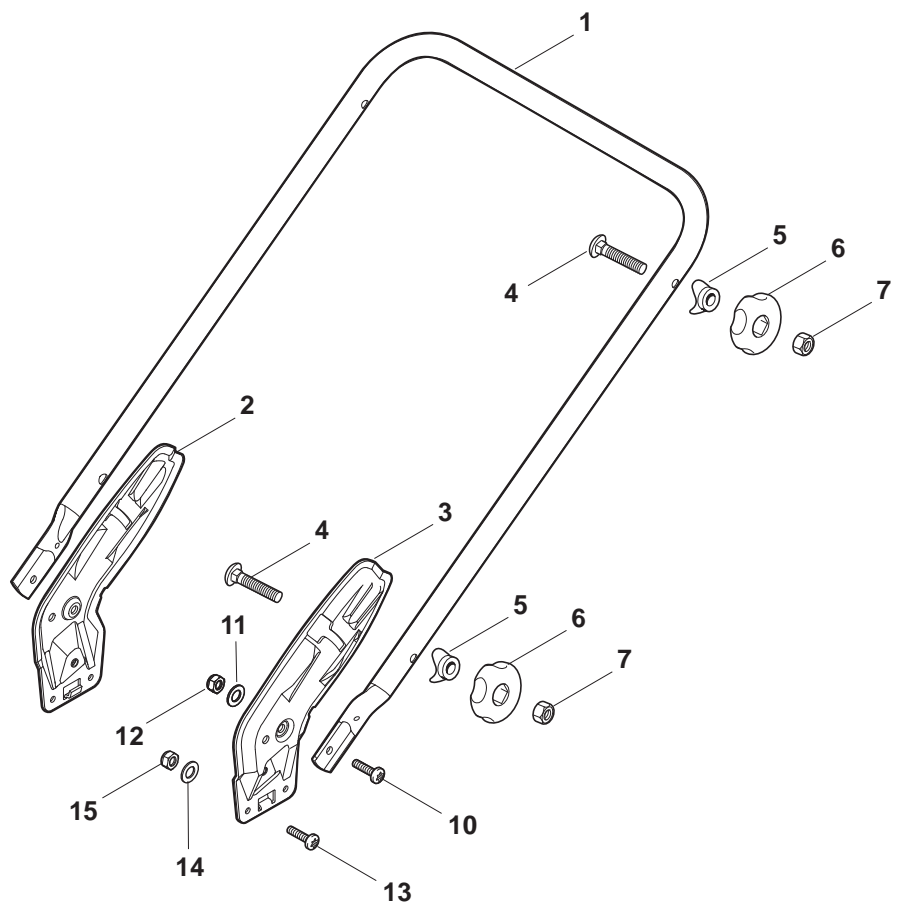

POS	PART. NO	Q.ty	DESCRIPTION	DESCRIZIONE	DESCRIPTION	BESCHREIBUNG	REMARKS
1	381006719/0	1	Handle, Lower Part	Parte Inf Maniglia	Poignée, Partie Inferieure	Griff, Unterteil	Black
1	381006720/0	1	Handle, Lower Part	Parte Inf Maniglia	Poignée, Partie Inferieure	Griff, Unterteil	Grey
2	381005149/0	1	Bracket, R	Staffa Dx	Etrier Droit	Steigbügel, Rechte	
3	381005151/0	1	Bracket, L	Staffa Sx	Etrier Gauche	Steigbügel, Linke	
4	381003253/0	2	Handle	Maniglia	Poignée	Griff	
5	322680016/0	4	Support	Supporto	Support	Halter	
6	122131750/0	4	Nut	Dado	Ecrou	Mutter	
7	322399835/0	4	Knob	Manopolina	Poignée	Griff	
10	112760605/0	2	Screw	Vite	Vis	Schraube	
11	125038002/1	2	Bush	Bussola	Douille	Büchse	
12	112155000/0	2	Nut	Dado	Ecrou	Mutter	
13	322192156/0	1	Fair Led	Fascetta	Collier	Bowdenzughalter	
14	381103350/0	2	Handle	Maniglia	Poignée	Griff	

POS	PART. NO	Q.ty	DESCRIPTION	DESCRIZIONE	DESCRIPTION	BESCHREIBUNG	REMARKS
1	381006889/0	1	Handle, Lower Part	Parte Inf Maniglia	Poignée, Partie Inferieure	Griff, Unterteil	
2	381005125/0	1	Bracket, R	Staffa Dx	Etrier Droit	Steigbügel, Rechte	
3	381005127/0	1	Bracket, L	Staffa Sx	Etrier Gauche	Steigbügel, Linke	
4	112819120/0	4	Screw	Vite	Vis	Schraube	
5	122680006/1	4	Washer	Rosetta	Rondelle	Scheibe	
6	322399804/1	4	Knob	Manopolina	Poignée	Griff	
7	112293200/0	4	Nut	Dado	Ecrou	Mutter	
10	112760605/0	2	Screw	Vite	Vis	Schraube	
11	112521350/0	2	Washer	Rosetta	Rondelle	Scheibe	
12	112155000/0	2	Nut	Dado	Ecrou	Mutter	
13	112727803/0	6	Screw	Vite	Vis	Schraube	
14	112523040/0	6	Washer	Rosetta	Rondelle	Scheibe	
15	112154510/0	6	Nut	Dado	Ecrou	Mutter	