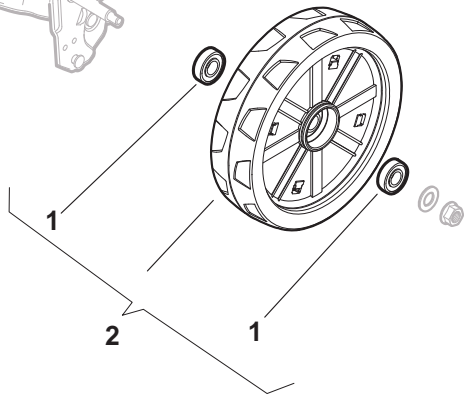

POS	PART. NO	Q.ty	DESCRIPTION	DESCRIZIONE	DESCRIPTION	BESCHREIBUNG	REMARKS
1	119216035/0	4	Bearing	Cuscinetto	Coussinet	Lager	
2	381007483/1	2	Wheel Ø 200	Ruota Ø 200	Roue Ø 200	Rad Ø 200