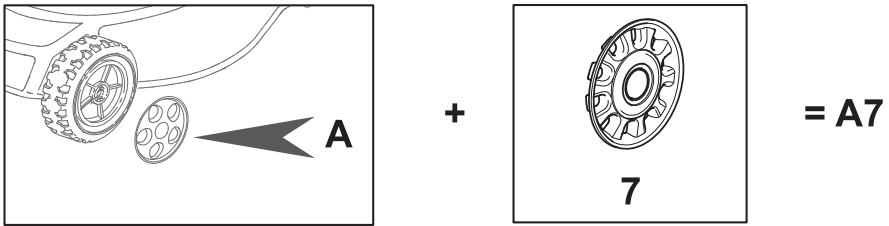

POS	PART. NO	Q.ty	DESCRIPTION	DESCRIZIONE	DESCRIPTION	BESCHREIBUNG	REMARKS
1	122034508/0	4	Bush	Bussola	Douille	Büchse	
2	322686091/1	2	Wheel Ø 165	Ruota Ø 165	Roue Ø 165	Rad Ø 165	
7	122524341/0	2	Pin	Perno	Pivot	Bolzen	
8	322110381/0	2	Hub Cap	Coprimozzo	Couvre-Moyeu	Radkappe	
9	322120109/0	2	Ring Gear	Corona	Couronne	Kranz	
10	322170622/0	2	Spacer	Distanziale	Entretoise	Distanzring	
11	122034508/0	4	Bush	Bussola	Douille	Büchse	
12	322686093/0	2	Wheel Ø 190	Ruota Ø 190	Roue Ø190	Rad Ø 190	
13	112523050/0	2	Washer	Rosetta	Rondelle	Scheibe	
14	112735599/0	2	Screw	Vite	Vis	Schraube	
15	322110382/0	2	Hub Cap	Coprimozzo	Couvre-Moyeu	Radkappe	
18	381000159/0	1	Axle, Rear Wheels	Asse Ruote Posteriore	Axe Roues Arriere	Achse, Hinterrad