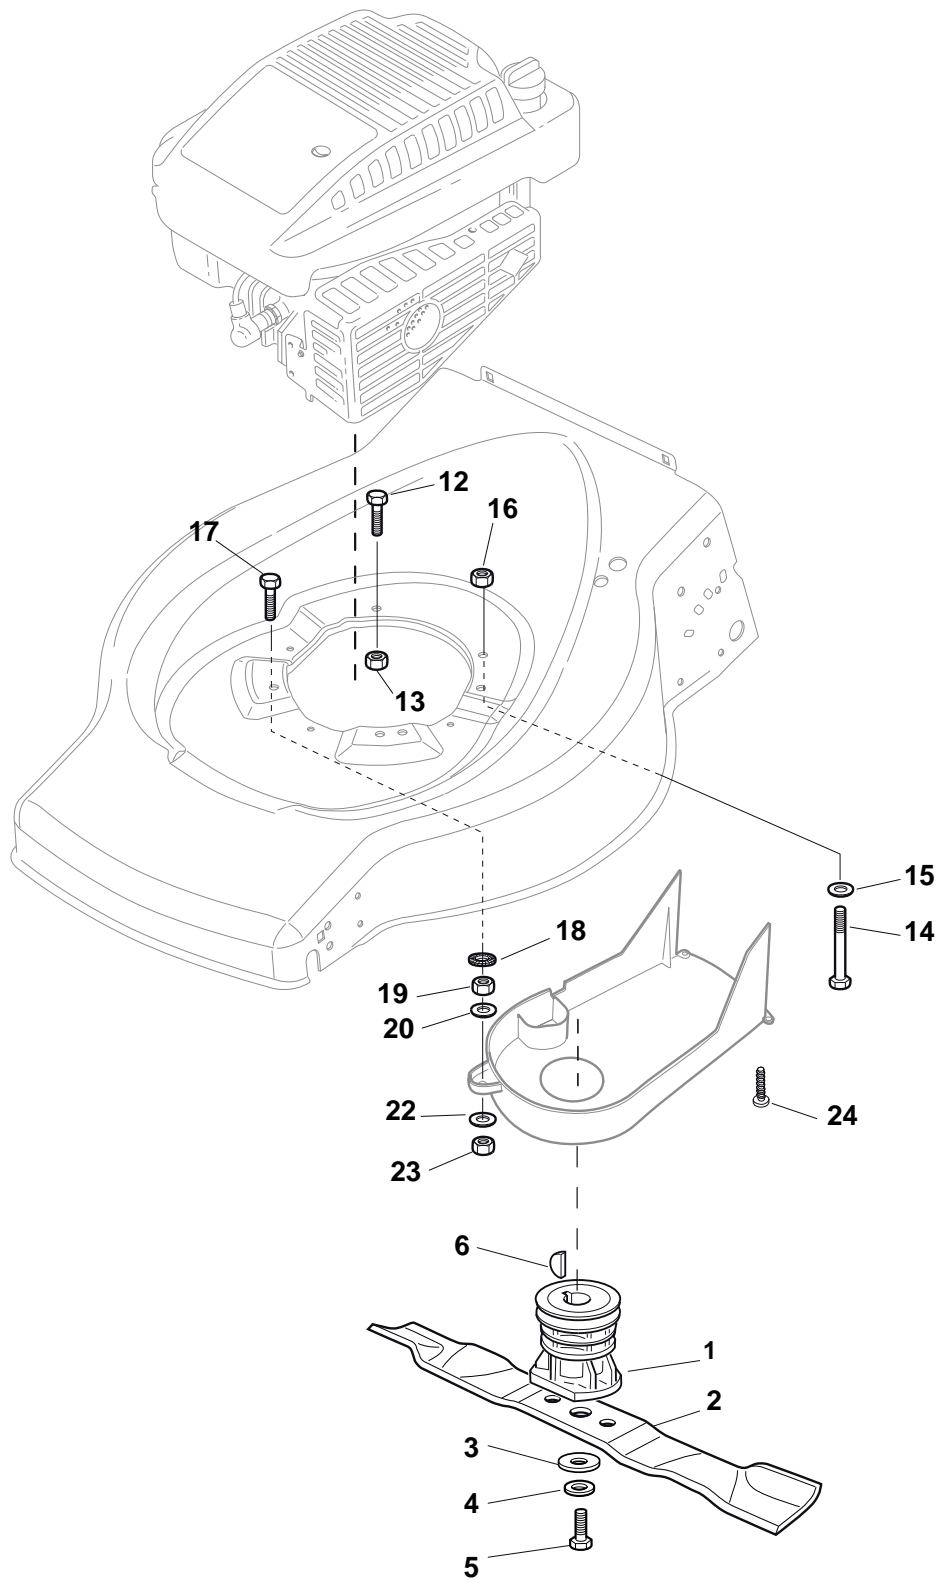

POS	PART. NO	Q.ty	DESCRIPTION	DESCRIZIONE	DESCRIPTION	BESCHREIBUNG	REMARKS
1	122465607/3	1	Hub With Pulley, Crankshaft Ø 22.2	Mozzo Con Puleggia, Albero Motore Ø 22.2	Moyeu Avec Poulie, Arbre Moteur Ø 22.2	Nabe Mit Scheibe, Motorwelle Ø 22.2	GGP-B&S Engine
1	122465608/2	1	Hub With Pulley, Crankshaft Ø 25	Mozzo Con Puleggia, Albero Motore Ø 25	Moyeu Avec Poulie, Arbre Moteur Ø 25	Nabe Mit Scheibe, Motorwelle Ø 25	Honda Engine
2	181004381/1	1	Blade	Coltello	Lame	Messer	
3	122160400/0	1	Elastic Washer	Disco Elastico	Disque Elastique	Federscheibe	
4	112523080/0	1	Washer	Rosetta	Rondelle	Scheibe	
5	112735698/0	1	Screw	Vite	Vis	Schraube	
6	112139100/0	1	Feather, Crankshaft Ø 22.2	Linguetta, Albero Motore Ø 22.2	Clavette, Arbre Moteur Ø 22.2	Keil, Motorwelle Ø 22.2	GGP-B&S Engine
6	112139150/0	1	Feather, Crankshaft Ø 25	Linguetta, Albero Motore Ø 25	Clavette, Arbre Moteur Ø 25	Keil, Motorwelle Ø 25	Honda Engine
12	112793701/0	2	Screw	Vite	Vis	Schraube	B&S Engine
12	112691100/0	2	Screw	Vite	Vis	Schraube	GGP-Honda Engine
12	112793701/0	2	Screw	Vite	Vis	Schraube	Sumec Rngine
13	112293201/0	2	Nut	Dado	Ecrou	Mutter	
14	112691100/0	2	Screw	Vite	Vis	Schraube	GGP-Honda Engine
14	112691800/0	1	Screw	Vite	Vis	Schraube	B&S Engine
15	112521350/0	1	Washer	Rosetta	Rondelle	Scheibe	
16	112155000/0	1	Nut	Dado	Ecrou	Mutter	
17	322943100/0	3	Screw	Vite	Vis	Schraube	Honda Engine
17	112775000/0	3	Screw	Vite	Vis	Schraube	B&S Engine
17	112691115/0	3	Screw	Vite	Vis	Schraube	Sumec Rngine
17	112691200/0	3	Screw	Vite	Vis	Schraube	GGP Engine
18	112540060/0	1	Washer	Rosetta	Rondelle	Scheibe	
19	112293200/0	1	Nut	Dado	Ecrou	Mutter	
20	122671651/0	1	Washer	Rosetta	Rondelle	Scheibe	
22	325670011/0	1	Washer	Rosetta	Rondelle	Scheibe	
23	112155000/0	1	Nut	Dado	Ecrou	Mutter	
24	112728530/0	2	Screw	Vite	Vis	Schraube