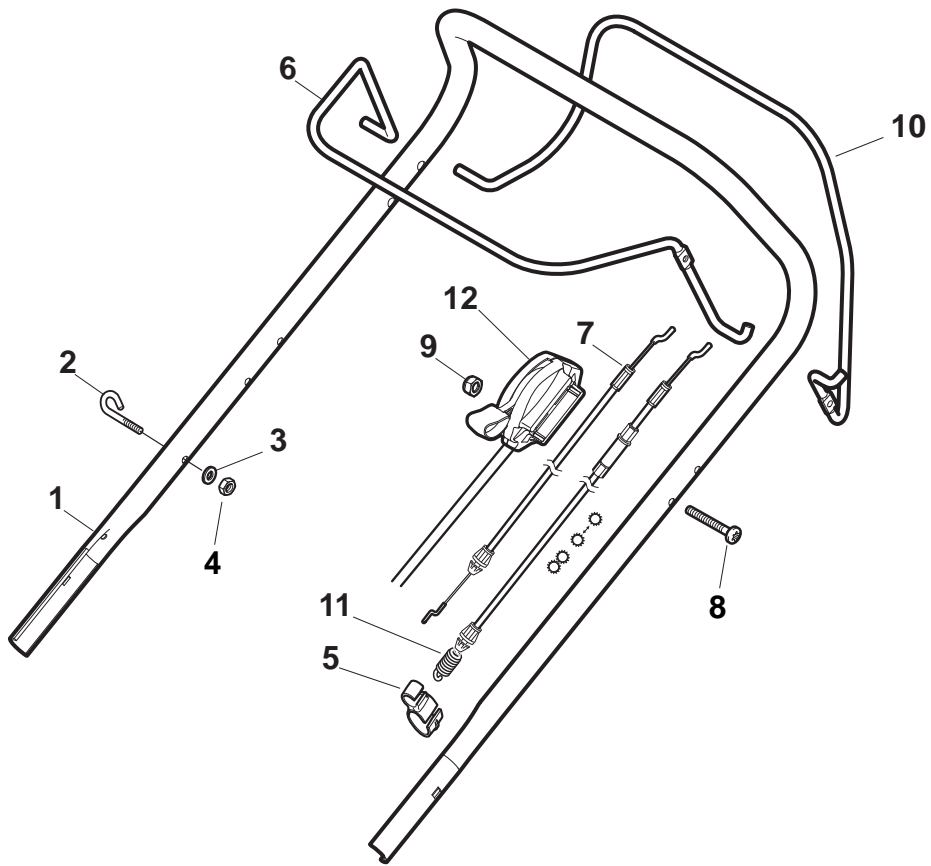

POS	PART. NO	Q.ty	DESCRIPTION	DESCRIZIONE	DESCRIPTION	BESCHREIBUNG	REMARKS
1	381006739/1	1	Handle, Upper Part	Manico, Parte Sup	Mancheron, Partie Superieure	Holm, Oberteil	
1	381006745/0	1	Handle, Upper Part with sponge handgrip	Manico, Parte Sup. con impugantura in spugna	Mancheron, Partie Superieure avec éponge poignée	Holm, Oberteil Handgriff Schwamm	
2	122430313/0	1	Guide Spring	Molla Guida	Ressort De Guide	Feder Führer	
3	112521330/0	1	Washer	Rosetta	Rondelle	Scheibe	
4	112154510/0	1	Nut	Dado	Ecrou	Mutter	
5	118390020/0	1	Fairlead	Fermacavo	Fixation Cable	Kabelbefestigung	
6	181003363/1	1	Lever, Engine Brake Black	Leva Freno Motore Nero	Levier Frein Moteur Noir	Hebel, Motorbremse Schwarz	
6	381003365/0	1	Lever, Engine Brake Yellow	Leva Freno Motore, Giallo	Levier Frein Moteur Jaune	Hebel, Motorbremse, Gelb	
6	381003376/0	1	Lever, Engine Brake Red	Leva Freno Motore, Rosso	Levier Frein Moteur Rouge	Hebel, Motorbremse, Rot	
7	181030054/0	1	Cable, Thread Engine Brake	Cavo Freno Motore	Cable Frein Moteur	Kabel, Motorbremse	GGP-GGP 150cc
7	181030057/0	1	Cable, Thread Engine Brake	Cavo Freno Motore	Cable Frein Moteur	Kabel, Motorbremse	Honda-B&S
8	112727788/0	1	Screw	Vite	Vis	Schraube	
9	112154510/0	1	Nut	Dado	Ecrou	Mutter	
10	181003364/0	1	Lever, Driving Black	Leva Trazione Nero	Levier Traction Noir	Hebel, Antrieb Schwarz	
10	381003366/0	1	Lever, Driving Yellow	Leva Trazione Giallo	Levier Traction Jaune	Hebel, Antrieb Gelb	
10	381003377/0	1	Lever, Driving Red	Leva Trazione Rosso	Levier Traction Rouge	Hebel, Antrieb Rot	
11	381030082/0	1	Cable, Rear Drive	Cavo Comando Trazione	Câble, Comm. Traction	Kabel, Antrieb	
12	181005508/0	1	Throttle Cable	Cavo Acceleratore	Cable, Accelérateur	Gashebel Kabel	B&S
12	181005507/0	1	Throttle Cable	Cavo Acceleratore	Cable, Accelérateur	Gashebel Kabel	Honda-GGP