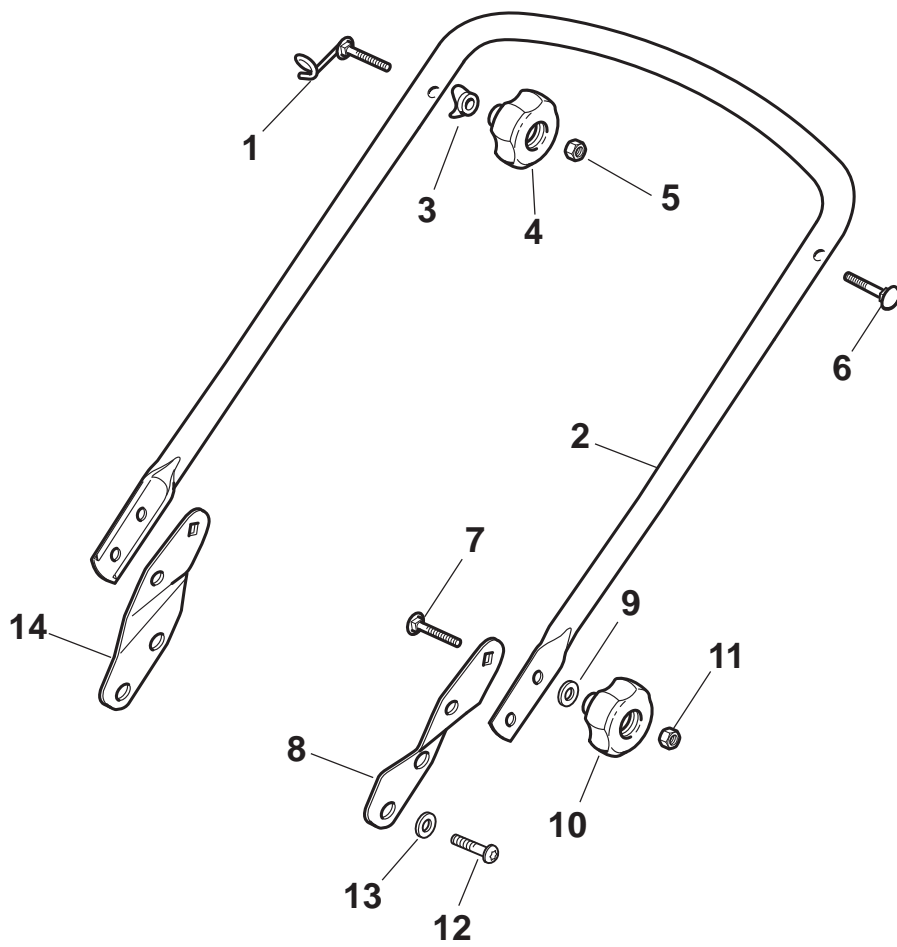

POS	PART. NO	Q.ty	DESCRIPTION	DESCRIZIONE	DESCRIPTION	BESCHREIBUNG	REMARKS
1	181003801/1	1	Guide Spring	Molla Guida	Ressort De Guide	Feder Führer	
2	381006687/0	1	Handle, Lower Part	Parte Inf Maniglia	Poignée, Partie Inferieure	Griff, Unterteil	
3	122680006/1	2	Washer	Rosetta	Rondelle	Scheibe	
4	322399804/1	2	Knob	Manopolina	Poignée	Griff	
5	112293200/0	2	Nut	Dado	Ecrou	Mutter	
6	112819201/0	1	Screw	Vite	Vis	Schraube	
7	112818900/0	2	Screw	Vite	Vis	Schraube	
8	322778425/0	1	Bracket, L	Staffa Sx	Etrier Gauche	Steigbügel, Linke	
9	122671653/0	2	Washer	Rosetta	Rondelle	Scheibe	
10	322399804/1	2	Knob	Manopolina	Poignée	Griff	
11	112293200/0	2	Nut	Dado	Ecrou	Mutter	
12	112760605/0	4	Screw	Vite	Vis	Schraube	
13	112521350/0	4	Washer	Rosetta	Rondelle	Scheibe	
14	322778423/0	1	Bracket, R	Staffa Dx	Etrier Droit	Steigbügel, Rechte