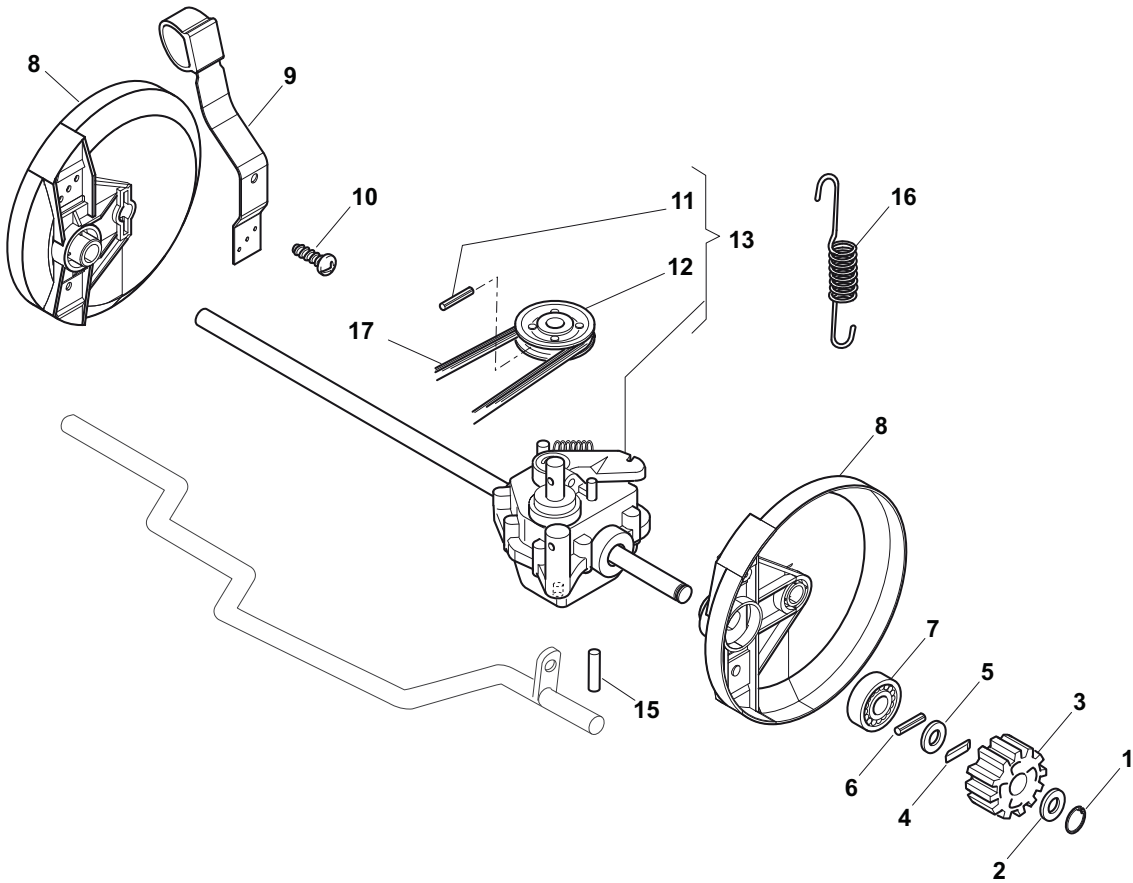

POS	PART. NO	Q.ty	DESCRIPTION	DESCRIZIONE	DESCRIPTION	BESCHREIBUNG	REMARKS
1	112608520/0	2	Seeger	Seeger	Seeger	Seeger	
2	322160520/0	2	Dust Cover	Disco Parapolvere	Protege-Poussiere	Staubschuttscheibe	
3	122570125/0	2	Pinion	Pignone	Pignon	Ritzel	
4	122076645/0	2	Key	Chiave	Clef	Schlüssel	
5	322160520/0	2	Dust Cover	Disco Parapolvere	Protege-Poussiere	Staubschuttscheibe	
6	112622620/0	2	Pin	Perno	Pivot	Bolzen	
7	122122202/0	2	Bearing	Cuscinetto	Coussinet	Lager	
8	322600106/1	2	Protection, Wheel	Protezione Ruote	Protection Roue	Schütz, Räder	
9	381003303/0	1	Lever, Height Adjustment	Leva Regolazione Altezza	Levier Reglage Hauteur	Hebel, Höneverstellung	
10	112728689/0	2	Screw	Vite	Vis	Schraube	
11	112645705/0	1	Dowel	Grano	Goupille	Stift	
12	122601909/0	1	Pulley	Puleggia	Poulie	Riemenscheibe	
13	181003093/1	1	Gear Box	Gruppo Trazione	Groupe Traction	Antrieb	
15	122753001/0	2	Pin	Perno	Pivot	Bolzen	
16	122450438/0	1	Spring	Molla	Ressort	Feder	
17	135064100/0	1	Belt	Cinghia	Courroire	Riemen