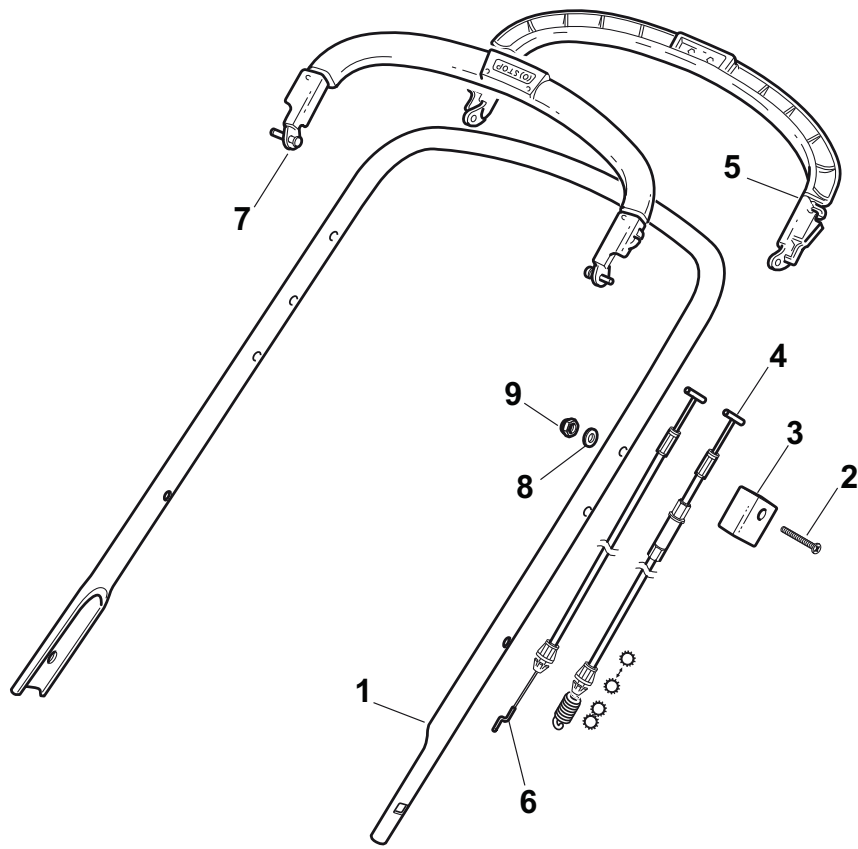

POS	PART. NO	Q.ty	DESCRIPTION	DESCRIZIONE	DESCRIPTION	BESCHREIBUNG	REMARKS
1	381006579/1	1	Handle, Upper Part	Manico, Parte Sup	Mancheron, Partie Superie	Holm, Oberteil	
2	112689500/0	1	Screw	Vite	Vis	Schraube	
3	322551640/0	1	Plate	Piastrina	Plaquette	Plättchen	
4	381000659/0	1	Cable, Rear Drive	Cavo Comando Trazione	Câble, Comm. Traction	Kabel, Antrieb	
5	381003297/1	1	Driving Lever	Leva Trazione	Levier Traction	Antriebhebel	
6	181030000/0	1	Cable, Thread Engine Brake	Cavo Freno Motore	Cable Frein Moteur	Kabel, Motorbremse	GGP 150cc
6	181030001/0	1	Cable, Thread Engine Brake	Cavo Freno Motore	Cable Frein Moteur	Kabel, Motorbremse	B&S 625-675/Honda
6	181030001/0	1	Cable, Thread Engine Brake	Cavo Freno Motore	Cable Frein Moteur	Kabel, Motorbremse	GGP
7	381003298/1	1	Lever, Engine Brake	Leva Freno Motore	Levier Frein Moteur	Hebel, Motorbremse	
7	381003330/0	1	Lever, Engine Brake	Leva Freno Motore	Levier Frein Moteur	Hebel, Motorbremse	
8	112521330/0	1	Washer	Rosetta	Rondelle	Scheibe	
9	112292100/0	1	Nut	Dado	Ecrou	Mutter