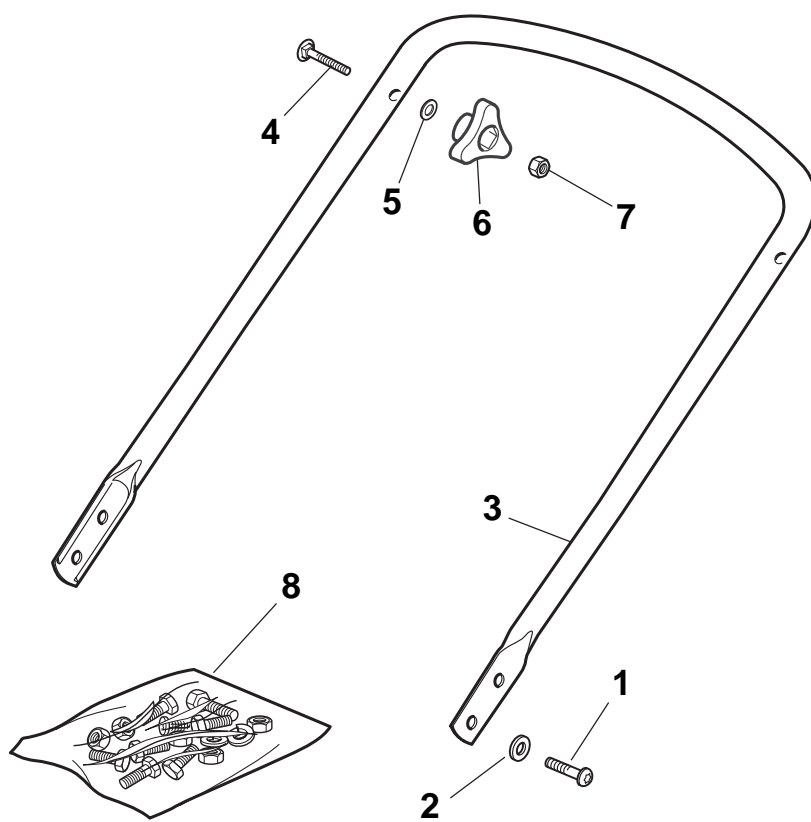

POS	PART. NO	Q.ty	DESCRIPTION	DESCRIZIONE	DESCRIPTION	BESCHREIBUNG	REMARKS
1	112760605/0	4	Screw	Vite	Vis	Schraube	
2	112521350/0	4	Washer	Rosetta	Rondelle	Scheibe	
3	381006686/0	1	Handle, Lower Part	Parte Inf Maniglia	Poignée, Partie Inferieure	Griff, Unterteil	
4	112819120/0	1	Guide Spring	Molla Guida	Ressort De Guide	Feder Führer	
5	122671651/0	2	Washer	Rosetta	Rondelle	Scheibe	
6	122399900/0	2	Knob	Manopolina	Poignée	Griff	
7	112293200/0	2	Nut	Dado	Ecrou	Mutter	
8	381008696/0	1	Outfit, Screws	Dotazione Viteria	Dotation Visserie	Satz, Schrauben