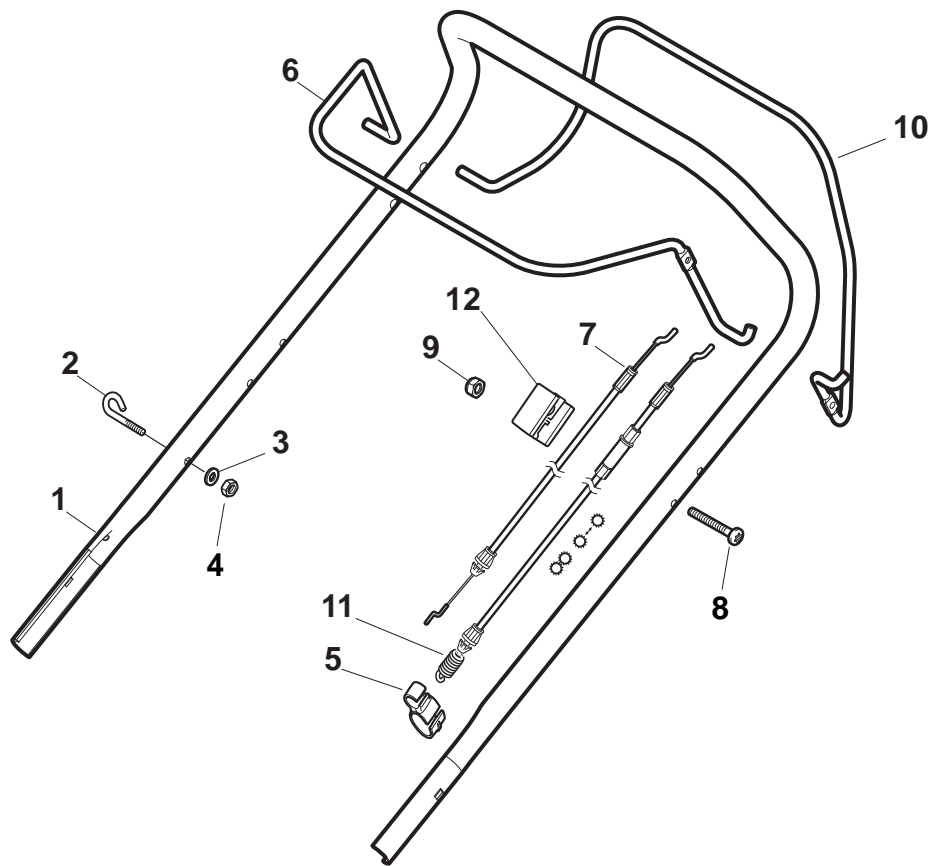

POS	PART. NO	Q.ty	DESCRIPTION	DESCRIZIONE	DESCRIPTION	BESCHREIBUNG	REMARKS
1	381006739/1	1	Handle, Upper Part	Manico, Parte Sup	Mancheron, Partie Superieure	Holm, Oberteil	
1	381006745/0	1	Handle, Upper Part with sponge handgrip	Manico, Parte Sup. con impugantura in spugna	Mancheron, Partie Superieure avec éponge poignée	Holm, Oberteil Handgriff Schwamm	
2	122430313/0	1	Guide Spring	Molla Guida	Ressort De Guide	Feder Führer	
3	112521330/0	1	Washer	Rosetta	Rondelle	Scheibe	
4	112154510/0	1	Nut	Dado	Ecrou	Mutter	
5	118390020/0	1	Fairlead	Fermacavo	Fixation Cable	Kabelbefestigung	
6	181003363/1	1	Lever, Engine Brake Black	Leva Freno Motore Nero	Levier Frein Moteur Noir	Hebel, Motorbremse Schwarz	
6	381003365/0	1	Lever, Engine Brake Yellow	Leva Freno Motore, Giallo	Levier Frein Moteur Jaune	Hebel, Motorbremse, Gelb	
6	381003376/0	1	Lever, Engine Brake Red	Leva Freno Motore, Rosso	Levier Frein Moteur Rouge	Hebel, Motorbremse, Rot	
7	181030054/0	1	Cable, Thread Engine Brake	Cavo Freno Motore	Cable Frein Moteur	Kabel, Motorbremse	GGP-GGP 150cc
7	181030057/0	1	Cable, Thread Engine Brake	Cavo Freno Motore	Cable Frein Moteur	Kabel, Motorbremse	Honda-B&S
8	112727783/0	1	Screw	Vite	Vis	Schraube	
9	112154510/0	1	Nut	Dado	Ecrou	Mutter	
10	181003364/0	1	Lever, Driving Black	Leva Trazione Nero	Levier Traction Noir	Hebel, Antrieb Schwarz	
10	381003366/0	1	Lever, Driving Yellow	Leva Trazione Giallo	Levier Traction Jaune	Hebel, Antrieb Gelb	
10	381003377/0	1	Lever, Driving Red	Leva Trazione Rosso	Levier Traction Rouge	Hebel, Antrieb Rot	
11	381030082/0	1	Cable, Rear Drive	Cavo Comando Trazione	Câble, Comm. Traction	Kabel, Antrieb	
12	322551640/0	1	Plate	Piastrina	Plaquette	Plättchen