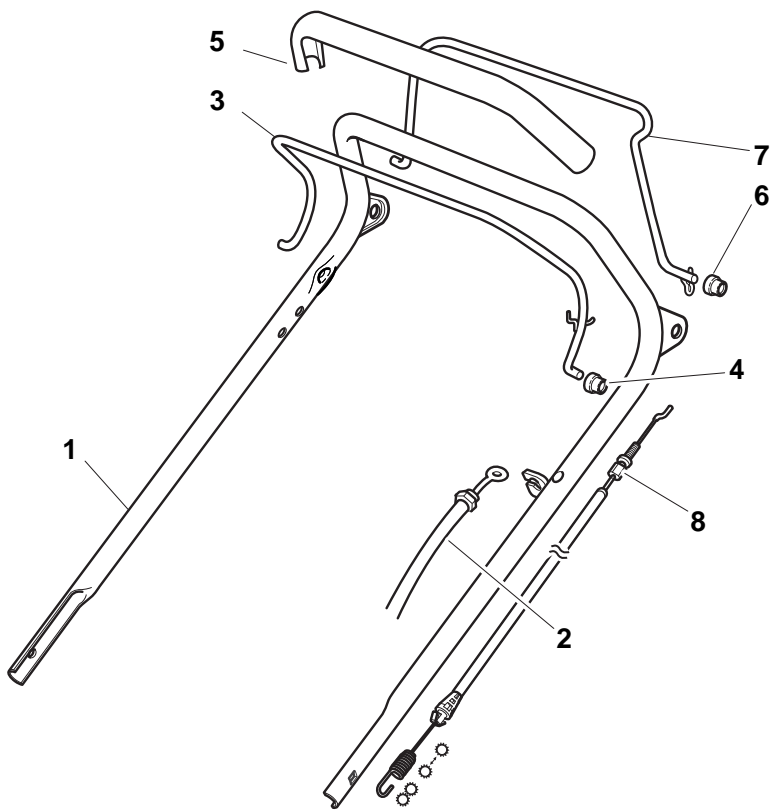

POS	PART. NO	Q.ty	DESCRIPTION	DESCRIZIONE	DESCRIPTION	BESCHREIBUNG	REMARKS
1	381007024/0	1	Handle, Upper Part	Manico, Parte Sup	Mancheron, Partie Superieure	Holm, Oberteil	
2	181000622/2	1	Cable, Thread Engine Brake	Cavo Freno Motore	Cable Frein Moteur	Kabel, Motorbremse	GGP 150cc
2	181000760/0	1	Cable, Thread Engine Brake	Cavo Freno Motore	Cable Frein Moteur	Kabel, Motorbremse	B&S 625-675
2	181000760/0	1	Cable, Thread Engine Brake	Cavo Freno Motore	Cable Frein Moteur	Kabel, Motorbremse	GGP
2	181000761/0	1	Cable, Thread Engine Brake	Cavo Freno Motore	Cable Frein Moteur	Kabel, Motorbremse	Honda
2	181000761/0	1	Cable, Thread Engine Brake	Cavo Freno Motore	Cable Frein Moteur	Kabel, Motorbremse	B&S 450-500
3	181003291/3	1	Lever, Engine Brake	Leva Freno Motore	Levier Frein Moteur	Hebel, Motorbremse	
4	122041966/0	2	Bush	Bussola	Douille	Büchse	
5	122291050/0	1	Handgrip Black	Impugnatura Manico Nera	Poignée Noir	Handgriff Schwarz	
6	322041965/1	2	Bush	Bussola	Douille	Büchse	
7	181003288/1	1	Lever, Driving	Leva Trazione	Levier Traction	Antriebhebel	
8	381000778/0	1	Cable, Rear Drive	Cavo Comando Trazione	Câble, Comm. Traction	Kabel, Antrieb