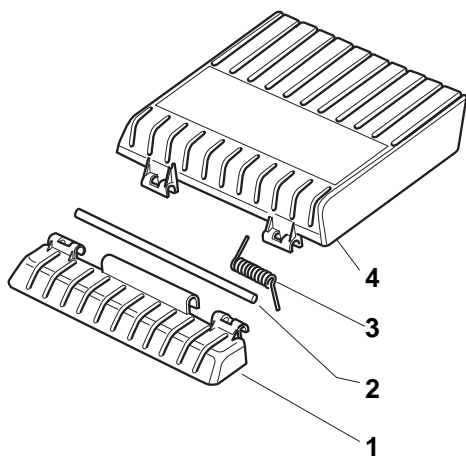

POS	PART. NO	Q.ty	DESCRIPTION	DESCRIZIONE	DESCRIPTION	BESCHREIBUNG	REMARKS
1	322785136/1	1	Support	Supporto	Support	Halter	
2	122517858/0	1	Pin	Perno	Pivot	Bolzen	
3	122450431/0	1	Spring	Molla	Ressort	Feder	
4	322600099/2	1	Stone-Guard	Parasassi	Pare-Pierres	Prallblech	
5	322486122/0	1	Grassbox Upper Part	Parte Sup.Sacco	Sac, Partie Superieure	Korb Oberteil	
6	322486128/0	1	Grassbox Lower Part	Parte Infer. Sacco	Sac, Partie Inferieure	Korb Unterteil	
7	112728686/0	2	Screw	Vite	Vis	Schraube