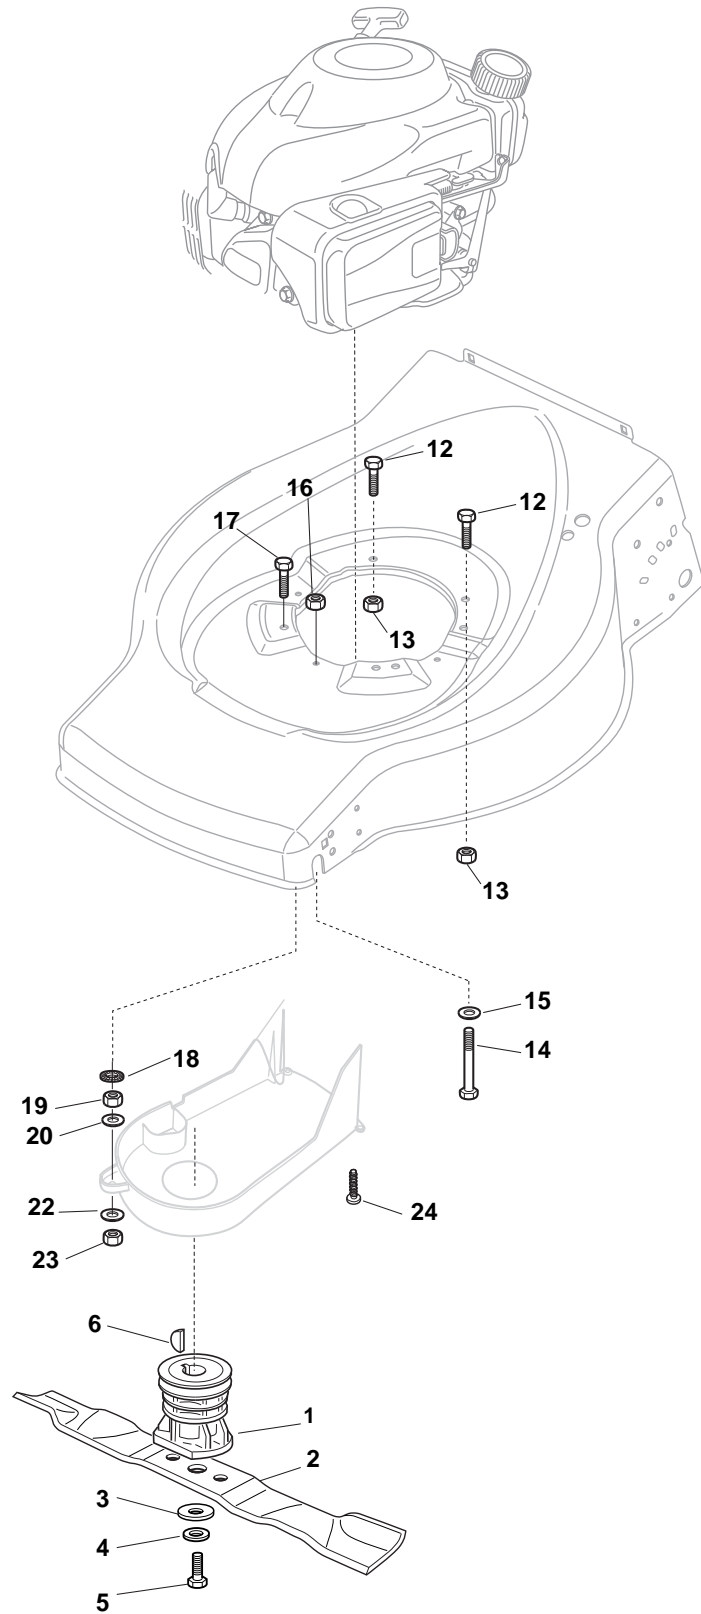

POS	PART. NO	Q.ty	DESCRIPTION	DESCRIZIONE	DESCRIPTION	BESCHREIBUNG	REMARKS
1	122465607/3	1	Hub With Pulley, Crankshaft Ø 22.2	Mozzo Con Puleggia, Albero Motore Ø 22.2	Moyeu Avec Poulie, Arbre Moteur Ø 22.2	Nabe Mit Scheibe, Motorwelle Ø 22.2	
2	181004381/1	1	Blade	Coltello	Lame	Messer	
3	122160400/0	1	Elastic Washer	Disco Elastico	Disque Elastique	Federscheibe	
4	112523080/0	1	Washer	Rosetta	Rondelle	Scheibe	
5	112735698/0	1	Screw	Vite	Vis	Schraube	
6	112139100/0	1	Feather, Crankshaft Ø 22.2	Linguetta, Albero Motore Ø 22.2	Clavette, Arbre Moteur Ø 22.2	Keil, Motorwelle Ø 22.2	
12	112691100/0	2	Screw	Vite	Vis	Schraube	
13	112154210/0	2	Nut	Dado	Ecrou	Mutter	
14	112691700/0	2	Screw	Vite	Vis	Schraube	
15	112540060/0	1	Washer	Rosetta	Rondelle	Scheibe	
16	112154210/0	1	Nut	Dado	Ecrou	Mutter	
17	112691100/0	3	Screw	Vite	Vis	Schraube	
18	112540060/0	1	Washer	Rosetta	Rondelle	Scheibe	
19	112293200/0	1	Nut	Dado	Ecrou	Mutter	
20	122671651/0	1	Washer	Rosetta	Rondelle	Scheibe	
22	325670011/0	1	Washer	Rosetta	Rondelle	Scheibe	
23	112155000/0	1	Nut	Dado	Ecrou	Mutter	
24	112728530/0	2	Screw	Vite	Vis	Schraube