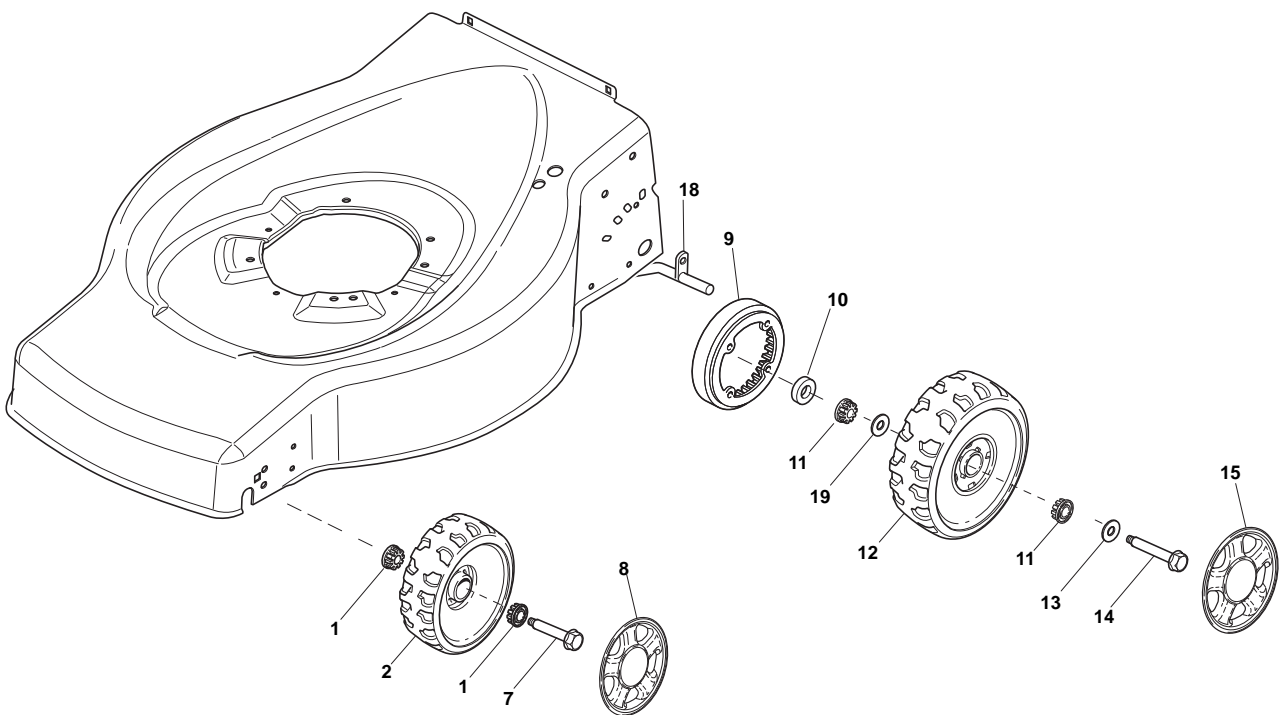

POS	PART. NO	Q.ty	DESCRIPTION	DESCRIZIONE	DESCRIPTION	BESCHREIBUNG	REMARKS
1	122034508/0	4	Bush	Bussola	Douille	Büchse	
2	322686091/1	2	Wheel Ø 165	Ruota Ø 165	Roue Ø 165	Rad Ø 165	
7	122524341/0	2	Pin	Perno	Pivot	Bolzen	
8	322110381/0	2	Hub Cap	Coprimozzo	Couvre-Moyeu	Radkappe	
9	322120109/0	2	Ring Gear	Corona	Couronne	Kranz	
10	322170622/0	2	Spacer	Distanziale	Entretoise	Distanzring	
11	122034508/0	4	Bush	Bussola	Douille	Büchse	
12	322686093/0	2	Wheel Ø 190	Ruota Ø 190	Roue Ø190	Rad Ø 190	
13	112523050/0	2	Washer	Rosetta	Rondelle	Scheibe	
14	112735599/0	2	Screw	Vite	Vis	Schraube	
15	322110382/0	2	Hub Cap	Coprimozzo	Couvre-Moyeu	Radkappe	
18	381000159/0	1	Axle, Rear Wheels	Asse Ruote Posteriore	Axe Roues Arriere	Achse, Hinterrad