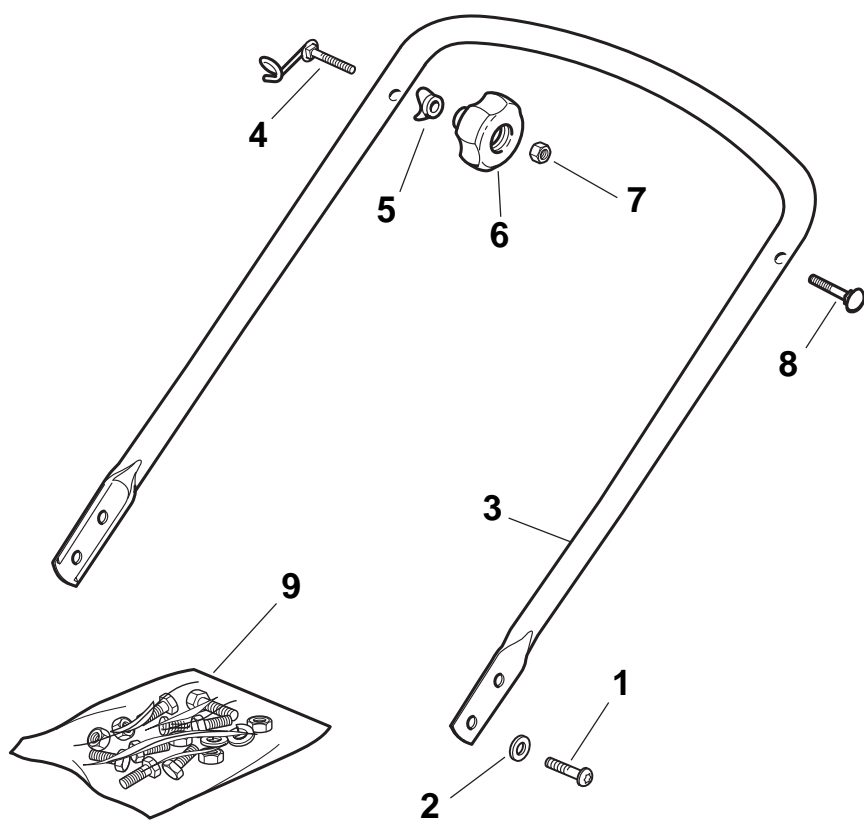

POS	PART. NO	Q.ty	DESCRIPTION	DESCRIZIONE	DESCRIPTION	BESCHREIBUNG	REMARKS
1	112760605/0	4	Screw	Vite	Vis	Schraube	
2	112521350/0	4	Washer	Rosetta	Rondelle	Scheibe	
3	381006686/0	1	Handle, Lower Part	Parte Inf Maniglia	Poignée, Partie Inferieure	Griff, Unterteil	
4	181003801/1	1	Guide Spring	Molla Guida	Ressort De Guide	Feder Führer	
5	122680006/1	2	Washer	Rosetta	Rondelle	Scheibe	
6	322399804/1	2	Knob	Manopolina	Poignée	Griff	
7	112293200/0	2	Nut	Dado	Ecrou	Mutter	
8	112819201/0	1	Screw	Vite	Vis	Schraube	
9	381008648/1	1	Outfit, Screws	Dotazione Viteria	Dotation Visserie	Satz, Schrauben