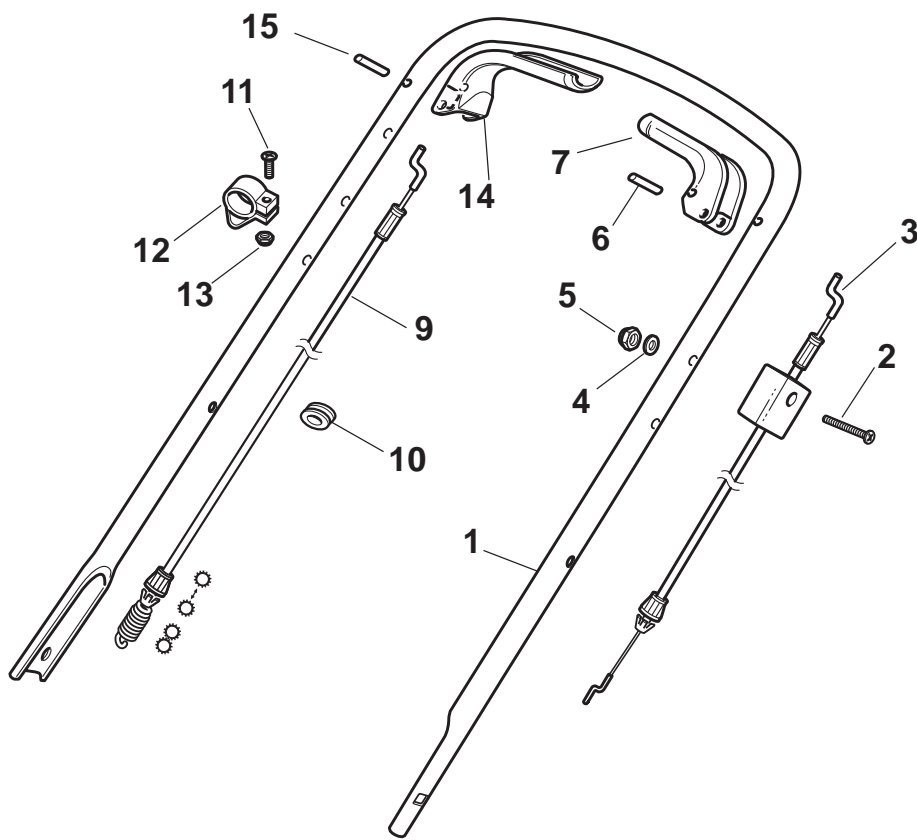

POS	PART. NO	Q.ty	DESCRIPTION	DESCRIZIONE	DESCRIPTION	BESCHREIBUNG	REMARKS
1	381006577/0	1	Handle, Upper Part	Manico, Parte Sup	Mancheron, Partie Superieure	Holm, Oberteil	
2	112674700/0	1	Screw	Vite	Vis	Schraube	
3	181030003/0	1	Cable, Thread Engine Brake	Cavo Freno Motore	Cable Frein Moteur	Kabel, Motorbremse	B&S 450-500
3	181030004/0	1	Cable, Thread Engine Brake	Cavo Freno Motore	Cable Frein Moteur	Kabel, Motorbremse	B&S 625-675
3	181030004/0	1	Cable, Thread Engine Brake	Cavo Freno Motore	Cable Frein Moteur	Kabel, Motorbremse	Honda
3	181030004/0	1	Cable, Thread Engine Brake	Cavo Freno Motore	Cable Frein Moteur	Kabel, Motorbremse	GGP 160cc
3	181030005/0	1	Cable, Thread Engine Brake	Cavo Freno Motore	Cable Frein Moteur	Kabel, Motorbremse	GGP 150cc
4	112521330/0	1	Washer	Rosetta	Rondelle	Scheibe	
5	112292100/0	1	Nut	Dado	Ecrou	Mutter	
6	112645710/0	1	Pin	Perno	Pivot	Bolzen	
7	322321700/1	1	Lever, Eng. Brake	Leva Freno Motore	Levier Frein Moteur	Hebel, Motorbremse	
9	381000654/0	1	Cable, Rear Drive	Cavo Comando Trazione	Câble, Comm. Traction	Kabel, Antrieb	
10	118564520/1	1	Fair Lead	Passacavo	Passe Cable	Kabeldurchgang	
11	112769616/0	1	Screw	Vite	Vis	Schraube	
12	322806521/0	1	Clamp	Staffa	Etrier	Bride	
13	112292100/0	1	Nut	Dado	Ecrou	Mutter	
14	322321701/0	1	Driving Lever	Leva Trazione	Levier Traction	Antriebhebel	
15	112645710/0	1	Pin	Perno	Pivot	Bolzen