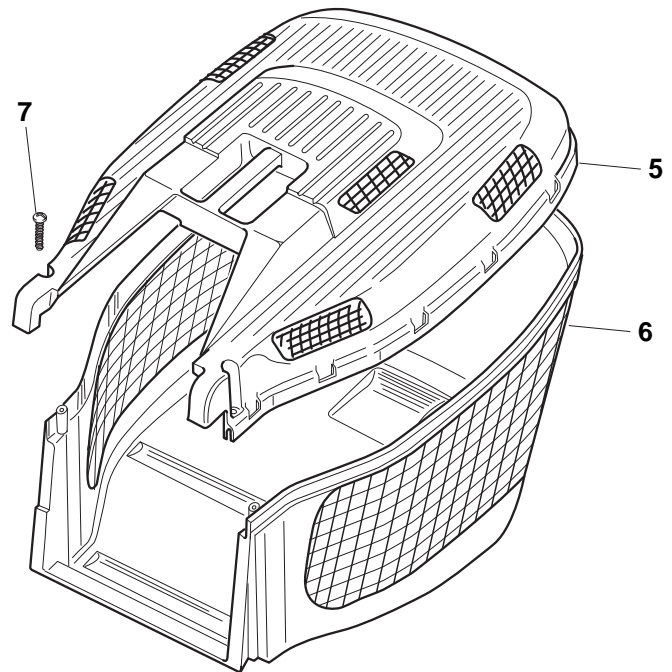

POS	PART. NO	Q.ty	DESCRIPTION	DESCRIZIONE	DESCRIPTION	BESCHREIBUNG	REMARKS
1	322785136/1	1	Support	Supporto	Support	Halter	
2	122517858/0	1	Pin	Perno	Pivot	Bolzen	
3	122450431/0	1	Spring	Molla	Ressort	Feder	
4	322600099/2	1	Stone-Guard	Parasassi	Pare-Pierres	Prallblech	
5	322486122/0	1	Grassbox Upper Part	Parte Sup.Sacco	Sac, Partie Superieure	Korb Oberteil	
6	322486128/0	1	Grassbox Lower Part	Parte Infer. Sacco	Sac, Partie Inferieure	Korb Unterteil	
7	112728686/0	2	Screw	Vite	Vis	Schraube