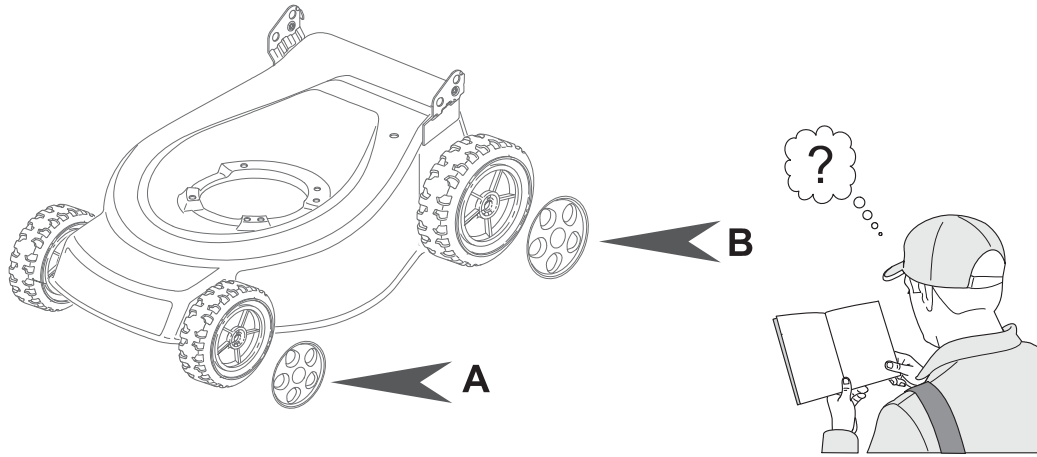

POS	PART. NO	Q.ty	DESCRIPTION	DESCRIZIONE	DESCRIPTION	BESCHREIBUNG	REMARKS
1	122034508/0	4	Bush	Bussola	Douille	Büchse	
2	322686091/1	2	Wheel Ø 165	Ruota Ø 165	Roue Ø 165	Rad Ø 165	
7	122524341/0	2	Pin	Perno	Pivot	Bolzen	
8	322110381/0	2	Hub Cap	Coprimozzo	Couvre-Moyeu	Radkappe	
9	322120109/0	2	Ring Gear	Corona	Couronne	Kranz	
10	322170622/0	2	Spacer	Distanziale	Entretoise	Distanzring	
11	122034508/0	4	Bush	Bussola	Douille	Büchse	
12	322686093/0	2	Wheel Ø 190	Ruota Ø 190	Roue Ø190	Rad Ø 190	
13	112523050/0	2	Washer	Rosetta	Rondelle	Scheibe	
14	112735599/0	2	Screw	Vite	Vis	Schraube	
15	322110382/0	2	Hub Cap	Coprimozzo	Couvre-Moyeu	Radkappe	
18	381000159/0	1	Axle, Rear Wheels	Asse Ruote Posteriore	Axe Roues Arriere	Achse, Hinterrad