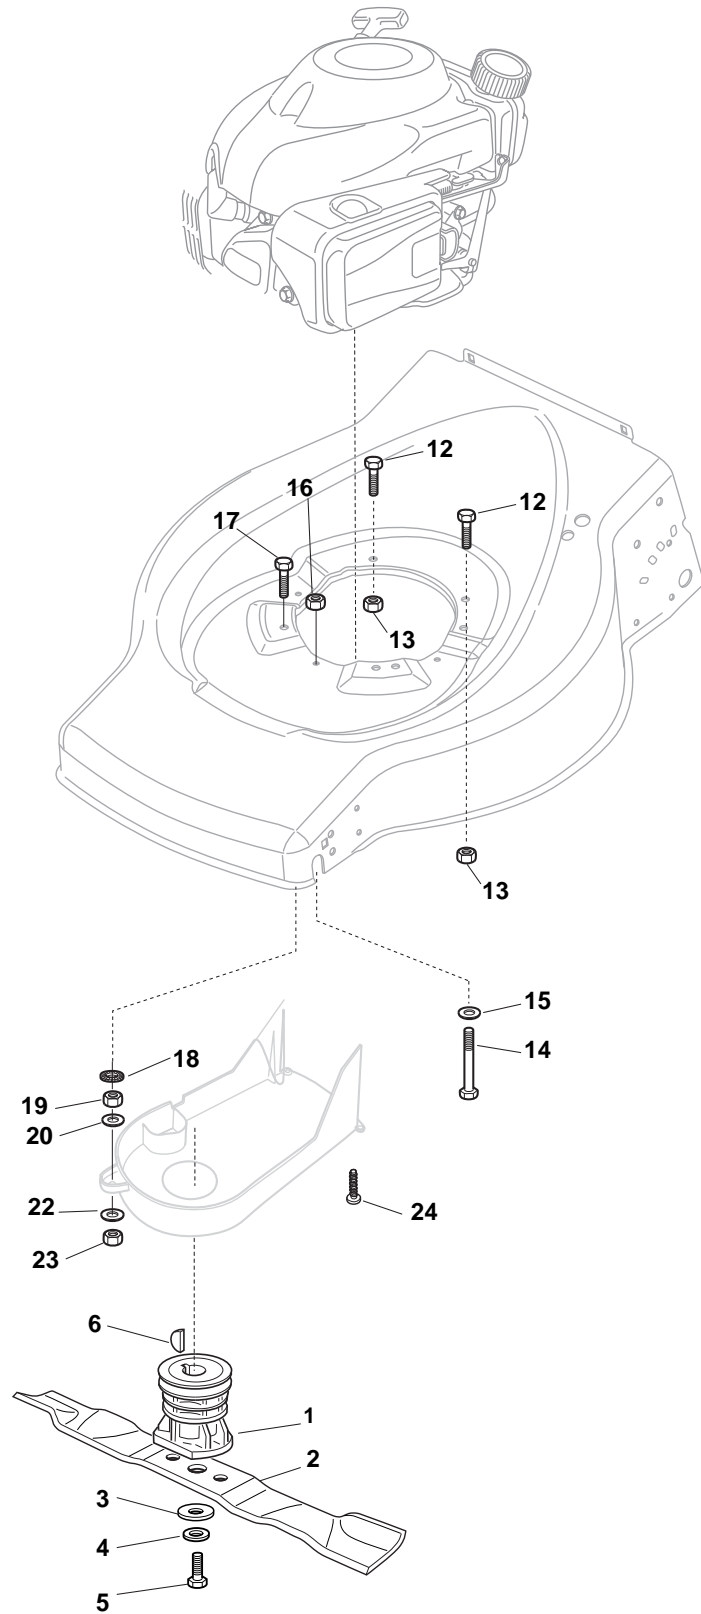

POS	PART. NO	Q.ty	DESCRIPTION	DESCRIZIONE	DESCRIPTION	BESCHREIBUNG	REMARKS
1	122465607/3	1	Hub With Pulley, Crankshaft Ø 22.2	Mozzo Con Puleggia, Albero Motore Ø 22.2	Moyeu Avec Poulie, Arbre Moteur Ø 22.2	Nabe Mit Scheibe, Motorwelle Ø 22.2	
2	181004365/3	1	Blade	Coltello	Lame	Messer	
3	122160400/0	1	Elastic Washer	Disco Elastico	Disque Elastique	Federscheibe	
4	112523080/0	1	Washer	Rosetta	Rondelle	Scheibe	
5	112735698/0	1	Screw	Vite	Vis	Schraube	
6	112139100/0	1	Feather, Crankshaft Ø 22.2	Linguetta, Albero Motore Ø 22.2	Clavette, Arbre Moteur Ø 22.2	Keil, Motorwelle Ø 22.2	
12	112691100/0	2	Screw	Vite	Vis	Schraube	
13	112154210/0	2	Nut	Dado	Ecrou	Mutter	
14	112691700/0	2	Screw	Vite	Vis	Schraube	
15	112540060/0	1	Washer	Rosetta	Rondelle	Scheibe	
16	112154210/0	1	Nut	Dado	Ecrou	Mutter	
17	112691100/0	3	Screw	Vite	Vis	Schraube	
18	112540060/0	1	Washer	Rosetta	Rondelle	Scheibe	
19	112293200/0	1	Nut	Dado	Ecrou	Mutter	
20	122671651/0	1	Washer	Rosetta	Rondelle	Scheibe	
22	325670011/0	1	Washer	Rosetta	Rondelle	Scheibe	
23	112155000/0	1	Nut	Dado	Ecrou	Mutter	
24	112728686/0	2	Screw	Vite	Vis	Schraube