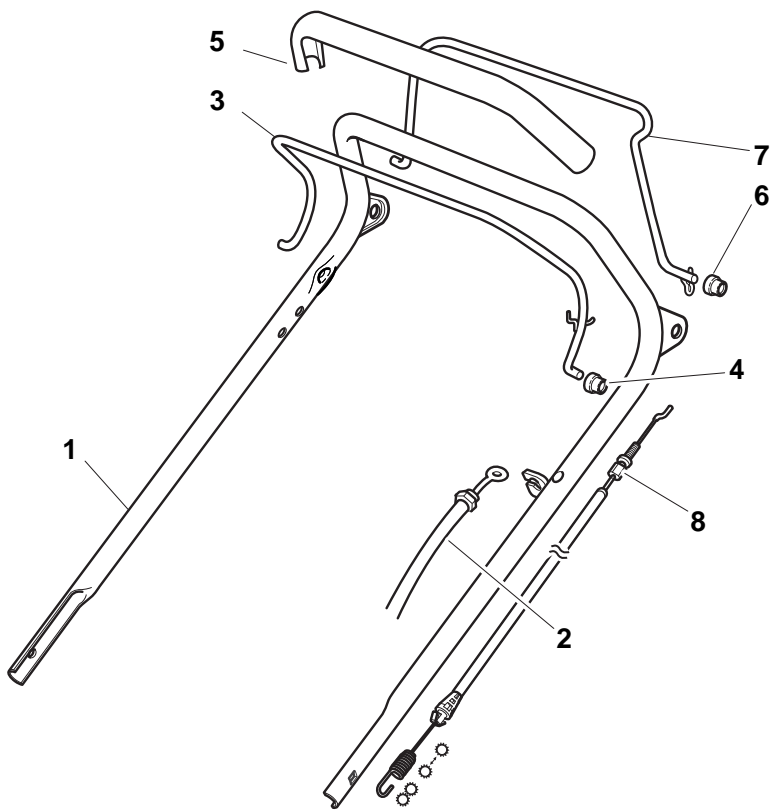

POS	PART. NO	Q.ty	DESCRIPTION	DESCRIZIONE	DESCRIPTION	BESCHREIBUNG	REMARKS
1	381007024/0	1	Handle, Upper Part	Manico, Parte Sup	Mancheron, Partie Superie	Holm, Oberteil	
2	181000616/1	1	Cable, Thread Engine Brake	Cavo Freno Motore	Cable Frein Moteur	Kabel, Motorbremse	B&S
2	181000616/1	1	Cable, Thread Engine Brake	Cavo Freno Motore	Cable Frein Moteur	Kabel, Motorbremse	GGP
2	181000616/1	1	Cable, Thread Engine Brake	Cavo Freno Motore	Cable Frein Moteur	Kabel, Motorbremse	Honda
2	181000622/2	1	Cable, Thread Engine Brake	Cavo Freno Motore	Cable Frein Moteur	Kabel, Motorbremse	GGP 150cc
3	181003291/3	1	Lever, Engine Brake	Leva Freno Motore	Levier Frein Moteur	Hebel, Motorbremse	
4	122041966/0	2	Bush	Bussola	Douille	Büchse	
5	122291050/0	1	Handgrip Black	Impugnatura Manico Nera	Poignée Noir	Handgriff Schwarz	
6	322041965/1	2	Bush	Bussola	Douille	Büchse	
7	181003288/1	1	Lever, Driving	Leva Trazione	Levier Traction	Antriebhebel	
8	381000778/0	1	Cable, Rear Drive	Cavo Comando Trazione	Câble, Comm. Traction	Kabel, Antrieb