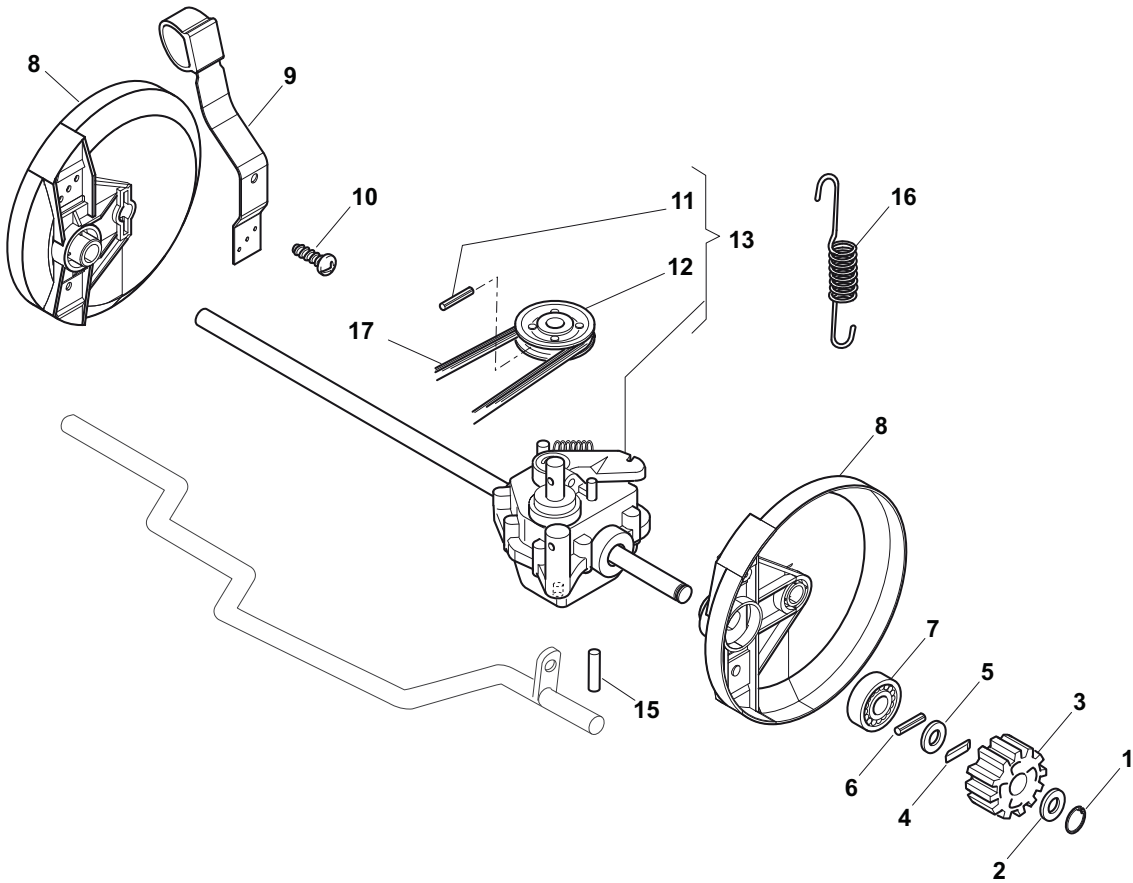

POS	PART. NO	Q.ty	DESCRIPTION	DESCRIZIONE	DESCRIPTION	BESCHREIBUNG	REMARKS
1	112608520/0	2	Seeger	Seeger	Seeger	Seeger	
2	322160520/0	2	Dust Cover	Disco Parapolvere	Protege-Poussiere	Staubschutscheibe	
3	122570125/0	2	Pinion	Pignone	Pignon	Ritzel	
4	122076645/0	2	Key	Chiave	Clef	Schlüssel	
5	322160520/0	2	Dust Cover	Disco Parapolvere	Protege-Poussiere	Staubschutscheibe	
6	112622620/0	2	Pin	Perno	Pivot	Bolzen	
7	122122202/0	2	Bearing	Cuscinetto	Coussinet	Lager	
8	322600106/1	2	Protection, Wheel	Protezione Ruote	Protection Roue	Schütz, Räder	
9	381003303/0	1	Lever, Height Adjustment	Leva Regolazione Altezza	Levier Reglage Hauteur	Hebel, Höneverstellung	
10	112728689/0	2	Screw	Vite	Vis	Schraube	
11	112645705/0	1	Dowel	Grano	Goupille	Stift	
12	122601909/0	1	Pulley	Puleggia	Poulie	Riemenscheibe	
13	181003093/1	1	Gear Box	Gruppo Trazione	Groupe Traction	Antrieb	
15	122753001/0	2	Pin	Perno	Pivot	Bolzen	
16	122450438/0	1	Spring	Molla	Ressort	Feder	
17	135063750/0	1	Belt	Cinghia	Courroire	Riemen