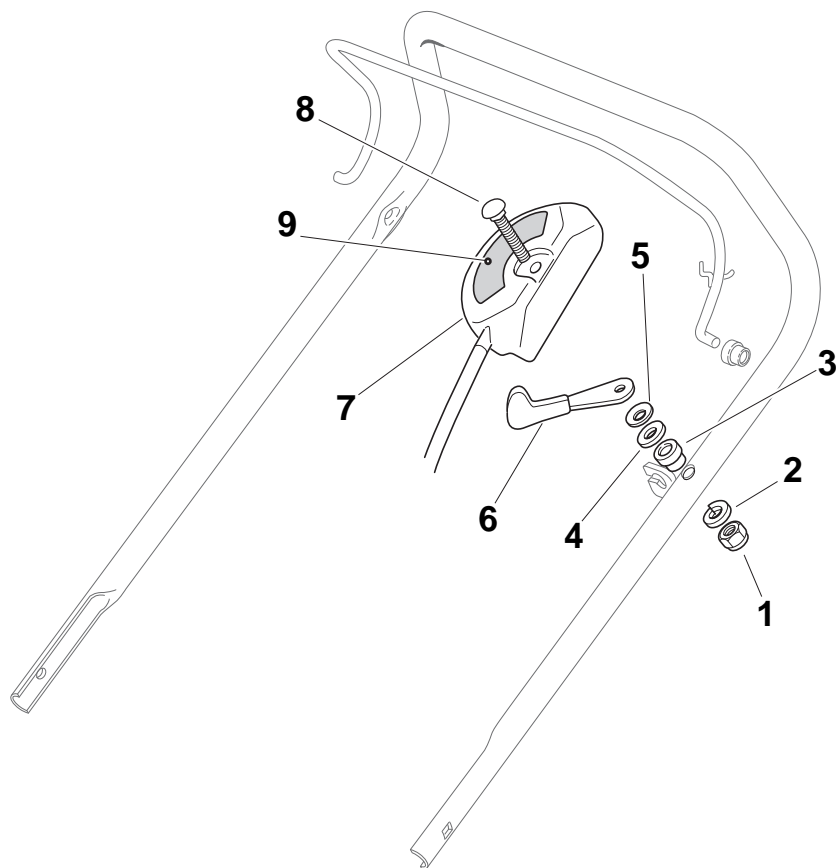

POS	PART. NO	Q.ty	DESCRIPTION	DESCRIZIONE	DESCRIPTION	BESCHREIBUNG	REMARKS
1	112291000/0	1	Nut	Dado	Ecrou	Mutter	
2	112581500/0	1	Grower	Grower	Grower	Federring	
3	122171005/0	1	Spacer	Distanziale	Entretoise	Distanzring	
4	112521360/0	1	Washer	Rosetta	Rondelle	Scheibe	
5	112508100/0	1	Spring Washer	Rosetta Elastica	Rondelle Elastique	Elastische Scheibe	
6	381007220/0	1	Lever, Throttle	Leva, Acceleratore	Levier, Accelérateur	Hebel, Beschleuniger	B&S 450-500 / GGP 150cc
6	381007279/1	1	Lever, Throttle	Leva, Acceleratore	Levier, Accelérateur	Hebel, Beschleuniger	B&S-GGP- Honda
7	481007080/0	1	Throttle Cable	Cavo Acceleratore	Cable, Accelérateur	Gashebel Kabel	
8	112815000/0	1	Screw	Vite	Vis	Schraube	
9	114356702/0	1	Label	Etichetta	Etiquette	Etikette	GGP
9	114356702/0	1	Label	Etichetta	Etiquette	Etikette	Honda
9	114356703/0	1	Label	Etichetta	Etiquette	Etikette	B&S
9	114356905/0	1	Label	Etichetta	Etiquette	Etikette	DOV
9	114364264/0	1	Label	Etichetta	Etiquette	Etikette	AVS