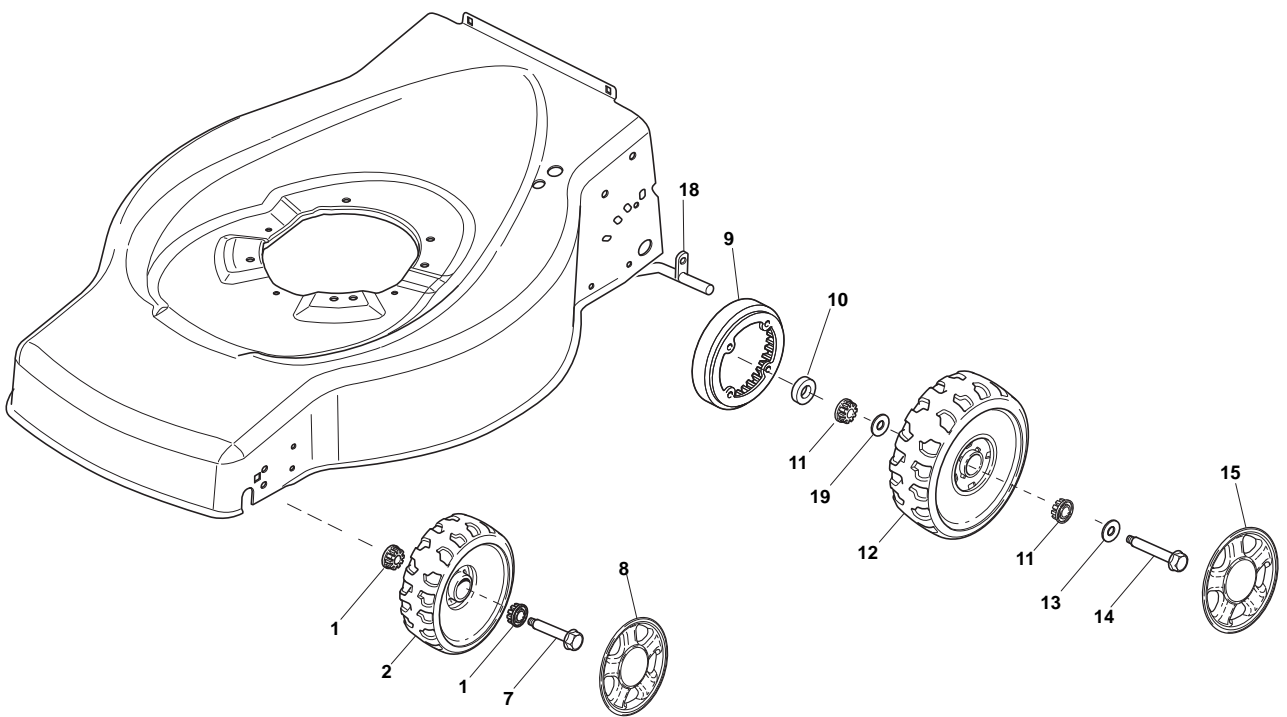

POS	PART. NO	Q.ty	DESCRIPTION	DESCRIZIONE	DESCRIPTION	BESCHREIBUNG	REMARKS
1	122034508/0	4	Bush	Bussola	Douille	Büchse	
2	322686091/1	2	Wheel Ø 165	Ruota Ø 165	Roue Ø 165	Rad Ø 165	
7	122524341/0	2	Pin	Perno	Pivot	Bolzen	
8	322110381/0	2	Hub Cap	Coprimozzo	Couvre-Moyeu	Radkappe	
9	322120109/0	2	Ring Gear	Corona	Couronne	Kranz	
10	322170622/0	2	Spacer	Distanziale	Entretoise	Distanzring	
11	122034508/0	4	Bush	Bussola	Douille	Büchse	
12	322686093/0	2	Wheel Ø 190	Ruota Ø 190	Roue Ø190	Rad Ø 190	
13	112523050/0	2	Washer	Rosetta	Rondelle	Scheibe	
14	112735599/0	2	Screw	Vite	Vis	Schraube	
15	322110382/0	2	Hub Cap	Coprimozzo	Couvre-Moyeu	Radkappe	
18	381000159/0	1	Axle, Rear Wheels	Asse Ruote Posteriore	Axe Roues Arriere	Achse, Hinterrad