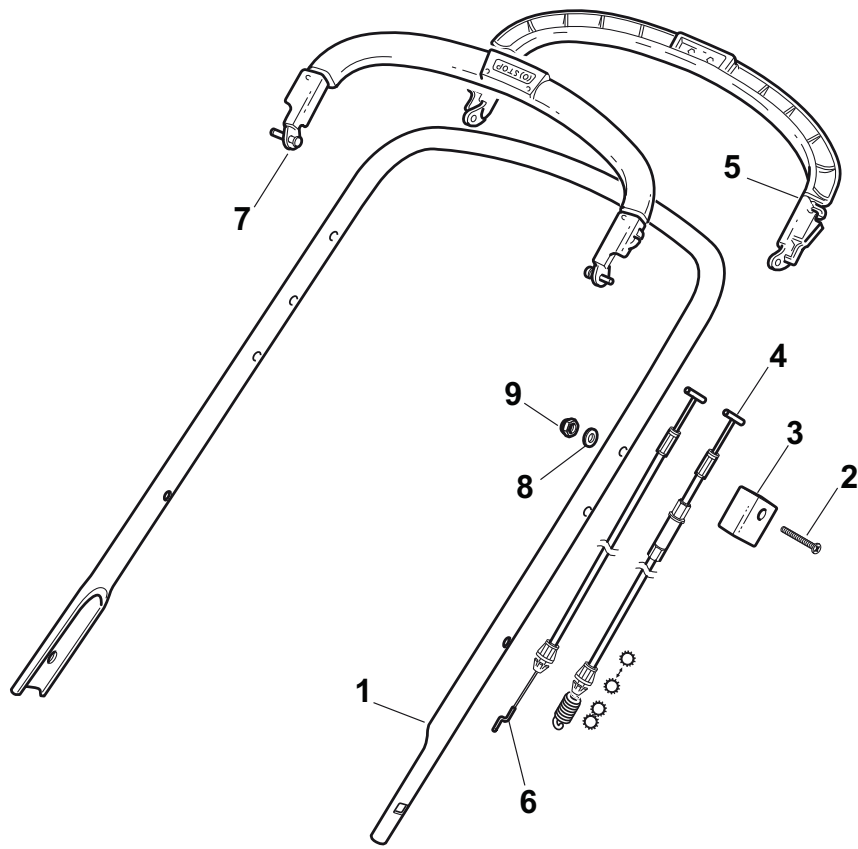

POS	PART. NO	Q.ty	DESCRIPTION	DESCRIZIONE	DESCRIPTION	BESCHREIBUNG	REMARKS
1	381006579/1	1	Handle, Upper Part	Manico, Parte Sup	Mancheron, Partie Superie	Holm, Oberteil	
2	112689500/0	1	Screw	Vite	Vis	Schraube	
3	322551640/0	1	Plate	Piastrina	Plaquette	Plättchen	
4	381000659/0	1	Cable, Rear Drive	Cavo Comando Trazione	Câble, Comm. Traction	Kabel, Antrieb	
5	381003297/1	1	Driving Lever	Leva Trazione	Levier Traction	Antriebhebel	
6	181000657/0	1	Cable, Thread Engine Brake	Cavo Freno Motore	Cable Frein Moteur	Kabel, Motorbremse	B&S 450-500 /Honda
6	181000720/1	1	Cable, Thread Engine Brake	Cavo Freno Motore	Cable Frein Moteur	Kabel, Motorbremse	B&S 625-675
6	181030002/0	1	Cable, Thread Engine Brake	Cavo Freno Motore	Cable Frein Moteur	Kabel, Motorbremse	GGP
6	381000743/0	1	Cable, Thread Eng. Brake	Cavo Freno Motore	Cable Frein Moteur	Kabel, Motorbremse	GGP 150cc
7	381003298/1	1	Lever, Engine Brake	Leva Freno Motore	Levier Frein Moteur	Hebel, Motorbremse	
7	381003330/0	1	Lever, Engine Brake	Leva Freno Motore	Levier Frein Moteur	Hebel, Motorbremse	
8	112521330/0	1	Washer	Rosetta	Rondelle	Scheibe	
9	112292100/0	1	Nut	Dado	Ecrou	Mutter