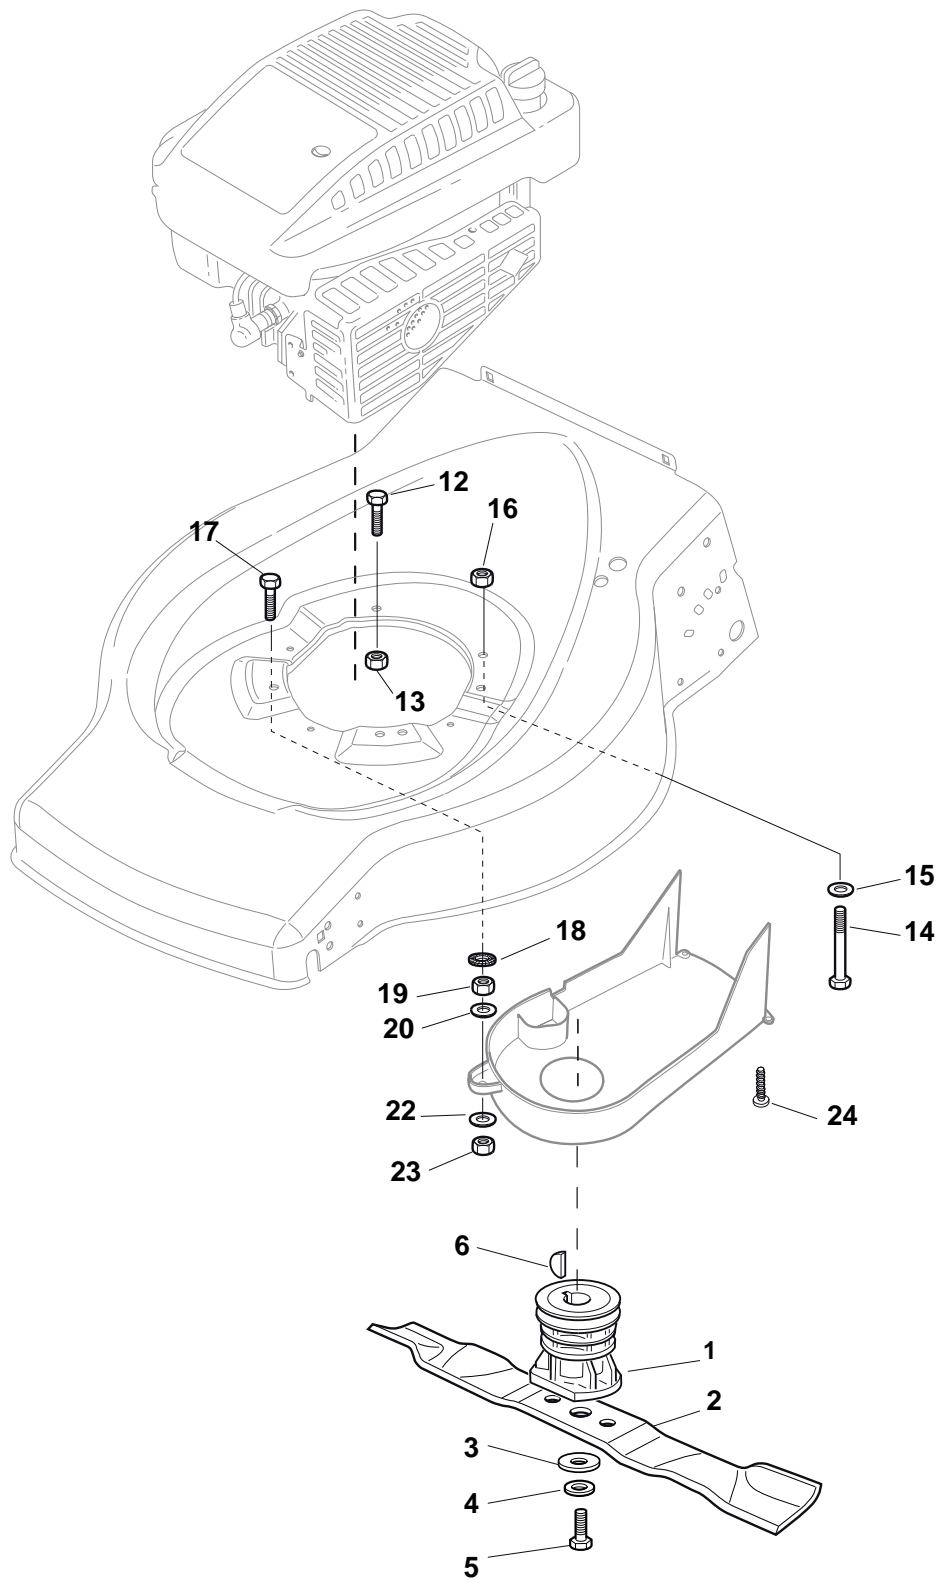

POS	PART. NO	Q.ty	DESCRIPTION	DESCRIZIONE	DESCRIPTION	BESCHREIBUNG	REMARKS
1	122465607/3	1	Hub With Pulley, Crankshaft Ø 22.2	Mozzo Con Puleggia, Albero Motore Ø 22.2	Moyeu Avec Poulie, Arbre Moteur Ø 22.2	Nabe Mit Scheibe, Motorwelle Ø 22.2	GGP-B&S Engine
1	122465608/2	1	Hub With Pulley, Crankshaft Ø 25	Mozzo Con Puleggia, Albero Motore Ø 25	Moyeu Avec Poulie, Arbre Moteur Ø 25	Nabe Mit Scheibe, Motorwelle Ø 25	Honda Engine
2	181004365/3	1	Blade	Coltello	Lame	Messer	
3	122160400/0	1	Elastic Washer	Disco Elastico	Disque Elastique	Federscheibe	
4	112523080/0	1	Washer	Rosetta	Rondelle	Scheibe	
5	112735698/0	1	Screw	Vite	Vis	Schraube	
6	112139100/0	1	Feather, Crankshaft Ø 22.2	Linguetta, Albero Motore Ø 22.2	Clavette, Arbre Moteur Ø 22.2	Keil, Motorwelle Ø 22.2	GGP-B&S Engine
6	112139150/0	1	Feather, Crankshaft Ø 25	Linguetta, Albero Motore Ø 25	Clavette, Arbre Moteur Ø 25	Keil, Motorwelle Ø 25	Honda Engine
12	112793701/0	2	Screw	Vite	Vis	Schraube	B&S Engine
12	112691100/0	2	Screw	Vite	Vis	Schraube	GGP-Honda Engine
12	112793701/0	2	Screw	Vite	Vis	Schraube	Sumec Rngine
13	112293201/0	2	Nut	Dado	Ecrou	Mutter	
14	112691100/0	2	Screw	Vite	Vis	Schraube	GGP-Honda Engine
14	112691800/0	1	Screw	Vite	Vis	Schraube	B&S Engine
15	112521350/0	1	Washer	Rosetta	Rondelle	Scheibe	
16	112155000/0	1	Nut	Dado	Ecrou	Mutter	
17	322943100/0	3	Screw	Vite	Vis	Schraube	Honda Engine
17	112775000/0	3	Screw	Vite	Vis	Schraube	B&S Engine
17	112691115/0	3	Screw	Vite	Vis	Schraube	Sumec Rngine
17	112691200/0	3	Screw	Vite	Vis	Schraube	GGP Engine
18	112540060/0	1	Washer	Rosetta	Rondelle	Scheibe	
19	112293200/0	1	Nut	Dado	Ecrou	Mutter	
20	122671651/0	1	Washer	Rosetta	Rondelle	Scheibe	
22	325670011/0	1	Washer	Rosetta	Rondelle	Scheibe	
23	112155000/0	1	Nut	Dado	Ecrou	Mutter	
24	112728686/0	2	Screw	Vite	Vis	Schraube