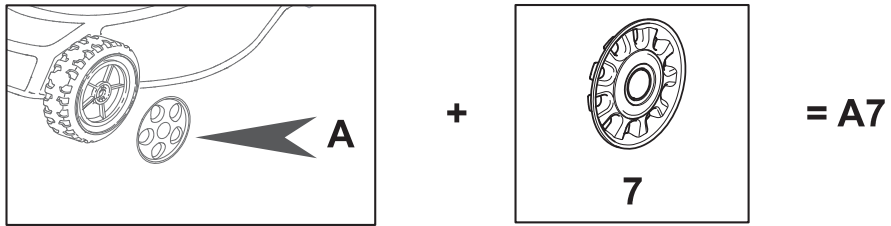

POS	PART. NO	Q.ty	DESCRIPTION	DESCRIZIONE	DESCRIPTION	BESCHREIBUNG	REMARKS
1	122034508/0	4	Bush	Bussola	Douille	Büchse	
2	322686091/1	2	Wheel Ø 165	Ruota Ø 165	Roue Ø 165	Rad Ø 165	
7	122524341/0	2	Pin	Perno	Pivot	Bolzen	
8	322110381/0	2	Hub Cap	Coprimozzo	Couvre-Moyeu	Radkappe	
9	322120109/0	2	Ring Gear	Corona	Couronne	Kranz	
10	322170622/0	2	Spacer	Distanziale	Entretoise	Distanzring	
11	122034508/0	4	Bush	Bussola	Douille	Büchse	
12	322686093/0	2	Wheel Ø 190	Ruota Ø 190	Roue Ø190	Rad Ø 190	
13	112523050/0	2	Washer	Rosetta	Rondelle	Scheibe	
14	112735599/0	2	Screw	Vite	Vis	Schraube	
15	322110382/0	2	Hub Cap	Coprimozzo	Couvre-Moyeu	Radkappe	
18	381000159/0	1	Axle, Rear Wheels	Asse Ruote Posteriore	Axe Roues Arriere	Achse, Hinterrad