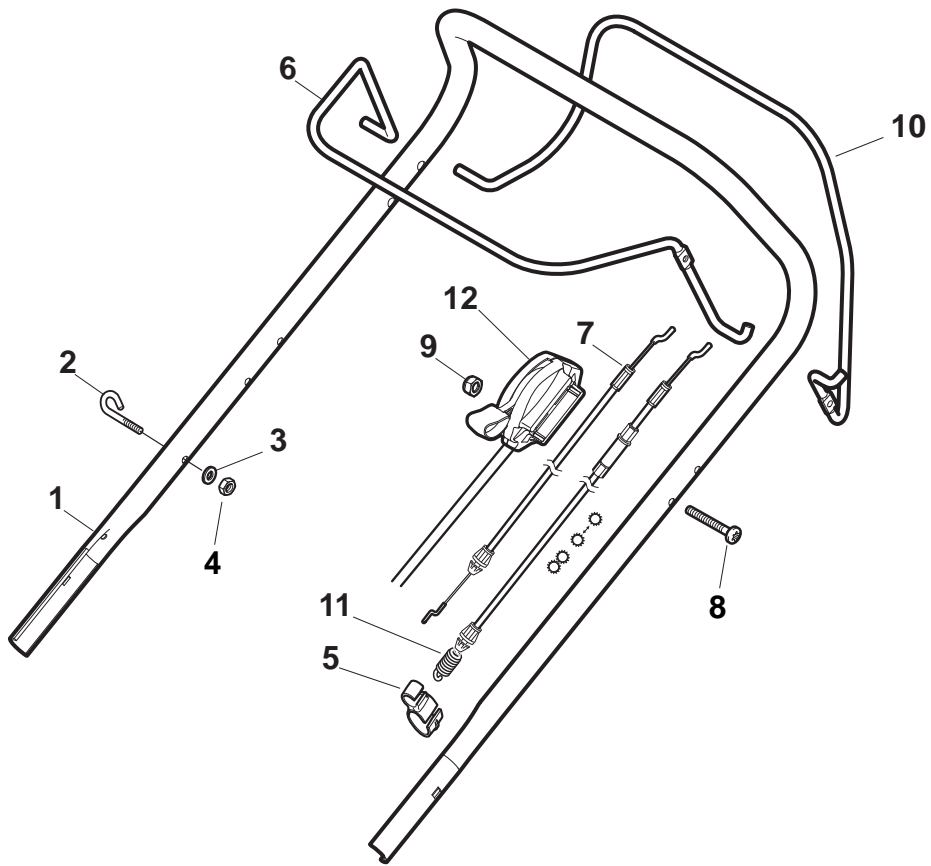

POS	PART. NO	Q.ty	DESCRIPTION	DESCRIZIONE	DESCRIPTION	BESCHREIBUNG	REMARKS
1	381006739/1	1	Handle, Upper Part	Manico, Parte Sup	Mancheron, Partie Superieure	Holm, Oberteil	
1	381006745/0	1	Handle, Upper Part with sponge handgrip	Manico, Parte Sup. con impugantura in spugna	Mancheron, Partie Superieure avec éponge poignée	Holm, Oberteil Handgriff Schwamm	
2	122430313/0	1	Guide Spring	Molla Guida	Ressort De Guide	Feder Führer	
3	112521330/0	1	Washer	Rosetta	Rondelle	Scheibe	
4	112154510/0	1	Nut	Dado	Ecrou	Mutter	
5	118390020/0	1	Fairlead	Fermacavo	Fixation Cable	Kabelbefestigung	
6	181003363/1	1	Lever, Engine Brake Black	Leva Freno Motore Nero	Levier Frein Moteur Noir	Hebel, Motorbremse Schwarz	
6	381003365/0	1	Lever, Engine Brake Yellow	Leva Freno Motore, Giallo	Levier Frein Moteur Jaune	Hebel, Motorbremse, Gelb	
6	381003376/0	1	Lever, Engine Brake Red	Leva Freno Motore, Rosso	Levier Frein Moteur Rouge	Hebel, Motorbremse, Rot	
7	181030053/0	1	Cable, Thread Engine Brake	Cavo Freno Motore	Cable Frein Moteur	Kabel, Motorbremse	Honda-B&S
7	181030087/0	1	Cable, Thread Engine Brake	Cavo Freno Motore	Cable Frein Moteur	Kabel, Motorbremse	GGP
8	112727788/0	1	Screw	Vite	Vis	Schraube	
9	112154510/0	1	Nut	Dado	Ecrou	Mutter	
10	181003364/0	1	Lever, Driving Black	Leva Trazione Nero	Levier Traction Noir	Hebel, Antrieb Schwarz	
10	381003366/0	1	Lever, Driving Yellow	Leva Trazione Giallo	Levier Traction Jaune	Hebel, Antrieb Gelb	
10	381003377/0	1	Lever, Driving Red	Leva Trazione Rosso	Levier Traction Rouge	Hebel, Antrieb Rot	
11	381030082/0	1	Cable, Rear Drive	Cavo Comando Trazione	Câble, Comm. Traction	Kabel, Antrieb	
12	181005501/1	1	Throttle Cable	Cavo Acceleratore	Cable, Accelérateur	Gashebel Kabel	Honda-GGP
12	181005502/1	1	Throttle Cable	Cavo Acceleratore	Cable, Accelérateur	Gashebel Kabel	B&S
12	181005519/0	1	Throttle Cable	Cavo Acceleratore	Cable, Accelérateur	Gashebel Kabel	GGP 150cc