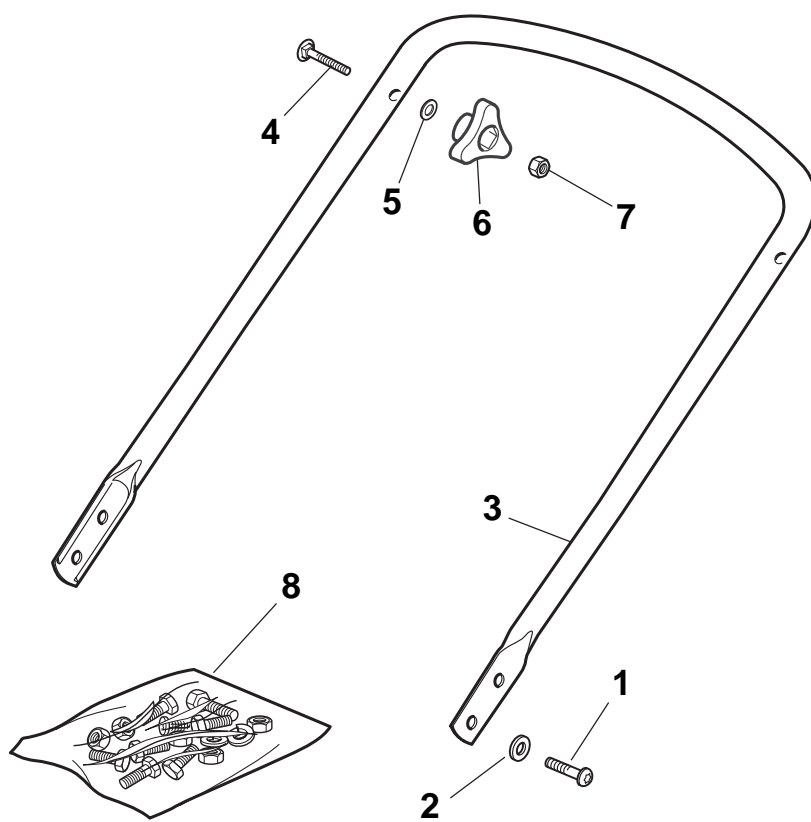

POS	PART. NO	Q.ty	DESCRIPTION	DESCRIZIONE	DESCRIPTION	BESCHREIBUNG	REMARKS
1	112760605/0	4	Screw	Vite	Vis	Schraube	
2	112521350/0	4	Washer	Rosetta	Rondelle	Scheibe	
3	381006570/0	1	Handle, Lower Part	Parte Inf Maniglia	Poignée, Partie Inferieure	Griff, Unterteil	
4	112819120/0	1	Guide Spring	Molla Guida	Ressort De Guide	Feder Führer	
5	122671651/0	2	Washer	Rosetta	Rondelle	Scheibe	
6	122399900/0	2	Knob	Manopolina	Poignée	Griff	
7	112293200/0	2	Nut	Dado	Ecrou	Mutter	
8	381008696/0	1	Outfit, Screws	Dotazione Viteria	Dotation Visserie	Satz, Schrauben