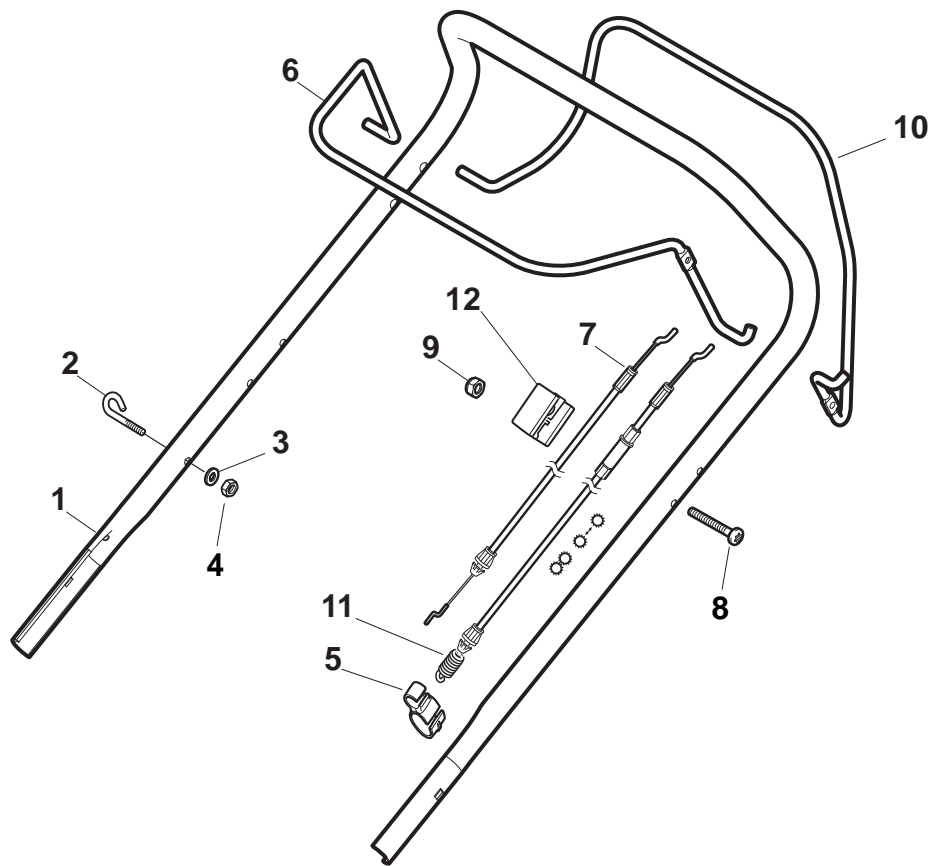

POS	PART. NO	Q.ty	DESCRIPTION	DESCRIZIONE	DESCRIPTION	BESCHREIBUNG	REMARKS
1	381006739/1	1	Handle, Upper Part	Manico, Parte Sup	Mancheron, Partie Superieure	Holm, Oberteil	
1	381006745/0	1	Handle, Upper Part with sponge handgrip	Manico, Parte Sup. con impugantura in spugna	Mancheron, Partie Superieure avec éponge poignée	Holm, Oberteil Handgriff Schwamm	
2	122430313/0	1	Guide Spring	Molla Guida	Ressort De Guide	Feder Führer	
3	112521330/0	1	Washer	Rosetta	Rondelle	Scheibe	
4	112154510/0	1	Nut	Dado	Ecrou	Mutter	
5	118390020/0	1	Fairlead	Fermacavo	Fixation Cable	Kabelbefestigung	
6	181003363/1	1	Lever, Engine Brake Black	Leva Freno Motore Nero	Levier Frein Moteur Noir	Hebel, Motorbremse Schwarz	
6	381003365/0	1	Lever, Engine Brake Yellow	Leva Freno Motore, Giallo	Levier Frein Moteur Jaune	Hebel, Motorbremse, Gelb	
6	381003376/0	1	Lever, Engine Brake Red	Leva Freno Motore, Rosso	Levier Frein Moteur Rouge	Hebel, Motorbremse, Rot	
7	181030053/0	1	Cable, Thread Engine Brake	Cavo Freno Motore	Cable Frein Moteur	Kabel, Motorbremse	Honda-B&S
7	181030087/0	1	Cable, Thread Engine Brake	Cavo Freno Motore	Cable Frein Moteur	Kabel, Motorbremse	GGP
8	112727783/0	1	Screw	Vite	Vis	Schraube	
9	112154510/0	1	Nut	Dado	Ecrou	Mutter	
10	181003364/0	1	Lever, Driving Black	Leva Trazione Nero	Levier Traction Noir	Hebel, Antrieb Schwarz	
10	381003366/0	1	Lever, Driving Yellow	Leva Trazione Giallo	Levier Traction Jaune	Hebel, Antrieb Gelb	
10	381003377/0	1	Lever, Driving Red	Leva Trazione Rosso	Levier Traction Rouge	Hebel, Antrieb Rot	
11	381030082/0	1	Cable, Rear Drive	Cavo Comando Trazione	Câble, Comm. Traction	Kabel, Antrieb	
12	322551640/0	1	Plate	Piastrina	Plaquette	Plättchen