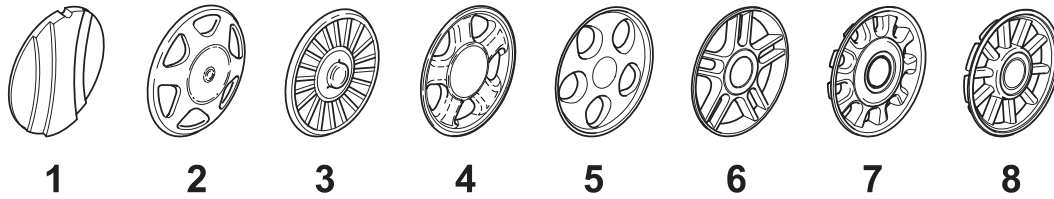

POS	PART. NO	Q.ty	DESCRIPTION	DESCRIZIONE	DESCRIPTION	BESCHREIBUNG	REMARKS
1	122034508/0	4	Bush	Bussola	Douille	Büchse	
2	322686091/1	2	Wheel Ø 165	Ruota Ø 165	Roue Ø 165	Rad Ø 165	
7	122524341/0	2	Pin	Perno	Pivot	Bolzen	
8	322110381/0	2	Hub Cap	Coprimozzo	Couvre-Moyeu	Radkappe	
9	322120109/0	2	Ring Gear	Corona	Couronne	Kranz	
10	322170622/0	2	Spacer	Distanziale	Entretoise	Distanzring	
11	122034508/0	4	Bush	Bussola	Douille	Büchse	
12	322686093/0	2	Wheel Ø 190	Ruota Ø 190	Roue Ø190	Rad Ø 190	
13	112523050/0	2	Washer	Rosetta	Rondelle	Scheibe	
14	112735599/0	2	Screw	Vite	Vis	Schraube	
15	322110382/0	2	Hub Cap	Coprimozzo	Couvre-Moyeu	Radkappe	
18	381000159/0	1	Axle, Rear Wheels	Asse Ruote Posteriore	Axe Roues Arriere	Achse, Hinterrad