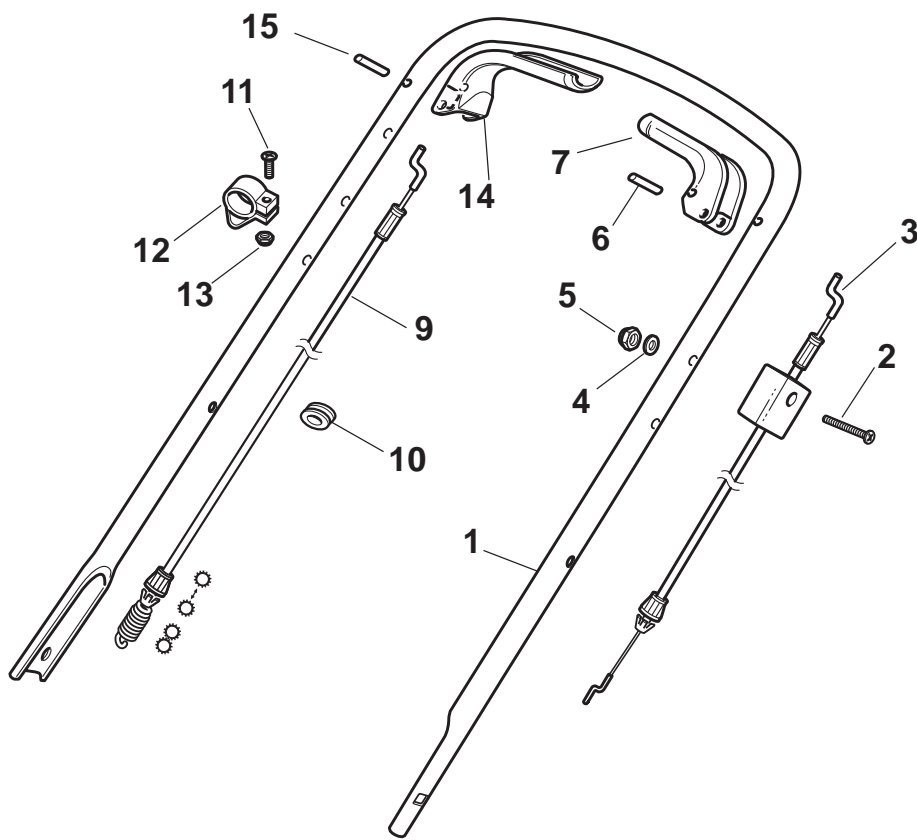

POS	PART. NO	Q.ty	DESCRIPTION	DESCRIZIONE	DESCRIPTION	BESCHREIBUNG	REMARKS
1	381006577/0	1	Handle, Upper Part	Manico, Parte Sup	Mancheron, Partie Superie	Holm, Oberteil	
2	112674700/0	1	Screw	Vite	Vis	Schraube	
3	181000612/0	1	Cable, Thread Engine Brake	Cavo Freno Motore	Cable Frein Moteur	Kabel, Motorbremse	GGP 150cc
3	181000617/0	1	Cable, Thread Engine Brake	Cavo Freno Motore	Cable Frein Moteur	Kabel, Motorbremse	B&S 625-675
3	181000655/0	1	Cable, Thread Engine Brake	Cavo Freno Motore	Cable Frein Moteur	Kabel, Motorbremse	B&S 450-500
3	181000655/0	1	Cable, Thread Engine Brake	Cavo Freno Motore	Cable Frein Moteur	Kabel, Motorbremse	Honda
4	112521330/0	1	Washer	Rosetta	Rondelle	Scheibe	
5	112292100/0	1	Nut	Dado	Ecrou	Mutter	
6	112645710/0	1	Pin	Perno	Pivot	Bolzen	
7	322321700/1	1	Lever, Eng. Brake	Leva Freno Motore	Levier Frein Moteur	Hebel, Motorbremse	
9	381000654/0	1	Cable, Rear Drive	Cavo Comando Trazione	Câble, Comm. Traction	Kabel, Antrieb	
10	118564520/1	1	Fair Lead	Passacavo	Passe Cable	Kabeldurchgang	
11	112769616/0	1	Screw	Vite	Vis	Schraube	
12	322806521/0	1	Clamp	Staffa	Etrier	Bride	
13	112292100/0	1	Nut	Dado	Ecrou	Mutter	
14	322321701/0	1	Driving Lever	Leva Trazione	Levier Traction	Antriebhebel	
15	112645710/0	1	Pin	Perno	Pivot	Bolzen