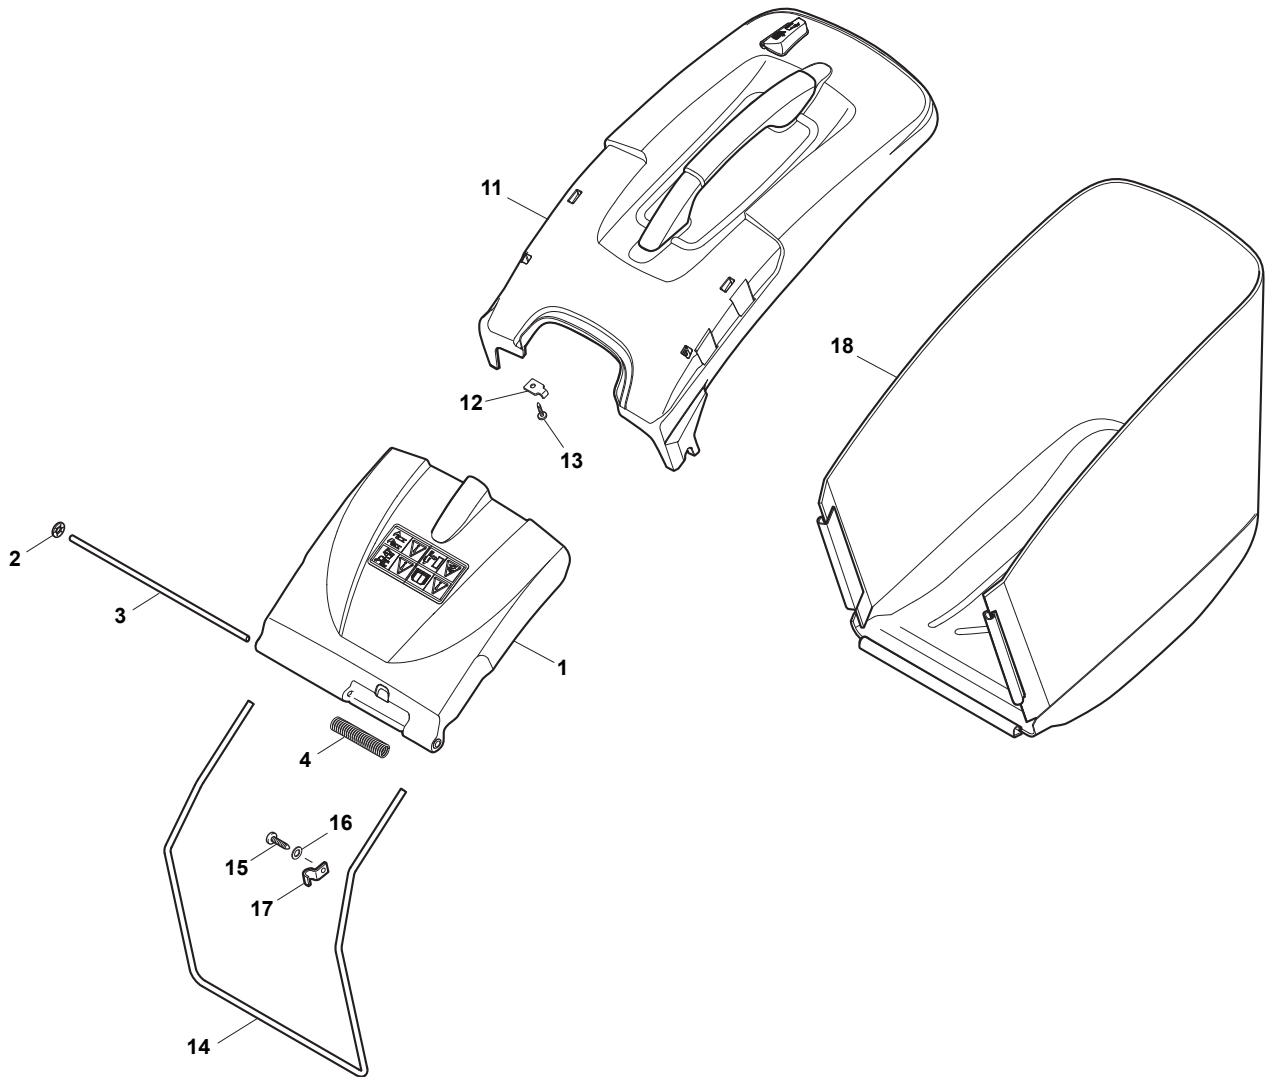

POS	PART. NO	Q.ty	DESCRIPTION	DESCRIZIONE	DESCRIPTION	BESCHREIBUNG	REMARKS
1	322600180/4	1	Stone-Guard	Parasassi	Pare-Pierres	Prallblech	
2	112604899/0	2	Crown Fastener	Fissatore A Corona	Fixateur A Couronne	Kronescheibe	
3	122517863/0	1	Pin	Perno	Pivot	Bolzen	
4	122450455/1	1	Spring	Molla	Ressort	Feder	
11	381486007/0	1	Grass-Box, Upper Part	Sacco, Parte Sup	Sac, Partie Superieure	Korb, Oberteil	
12	322545159/0	2	Plate	Piastrina	Plaquette	Plättchen	
13	112728689/0	2	Screw	Vite	Vis	Schraube	
14	122608542/0	1	Stiffening Lower	Rinforzo Inf	Réinforcement Inf	Verstärkung Untere	
15	112728689/0	2	Screw	Vite	Vis	Schraube	
16	112521320/0	2	Washer	Rosetta	Rondelle	Scheibe	
17	325774220/0	2	Plate	Piastrina	Plaquette	Plättchen	
18	181002298/2	1	Box, Fabric	Sacco, Tela	Sac, Toile	Sack, Tuck	STD Black
18	181002302/2	1	Box, Fabric	Sacco, Tela	Sac, Toile	Sack, Tuck	Stiga
18	181002303/2	1	Box, Fabric	Sacco, Tela	Sac, Toile	Sack, Tuck	Castelgarden