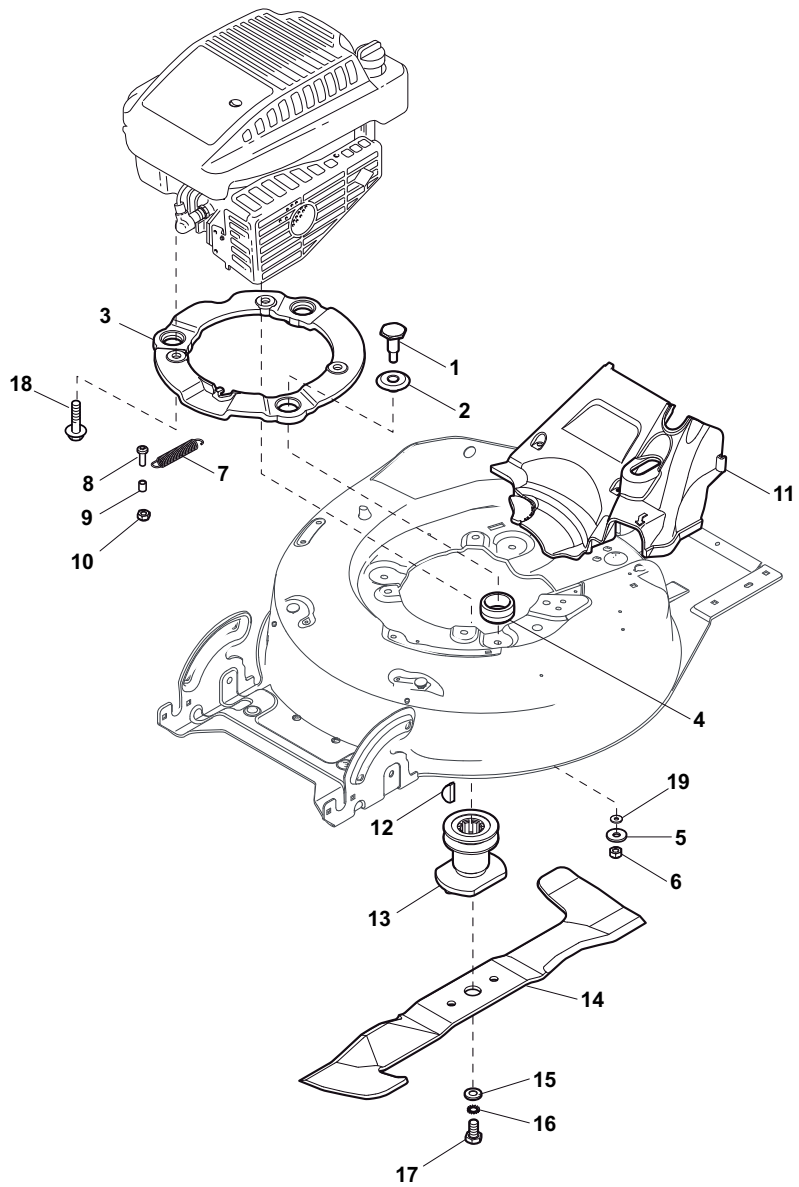

POS	PART. NO	Q.ty	DESCRIPTION	DESCRIZIONE	DESCRIPTION	BESCHREIBUNG	REMARKS
1	122519816/0	3	Pin	Perno	Pivot	Bolzen	
2	322672201/0	3	Washer	Rosetta	Rondelle	Scheibe	
3	322207226/0	1	Flange	Flangia	Bride	Flansch	
4	322250014/0	3	Grommet	Gommino	Caoutchouc	Gummi	
5	112521350/0	3	Washer	Rosetta	Rondelle	Scheibe	
6	112155000/0	3	Nut	Dado	Ecrou	Mutter	
7	122450461/0	1	Spring	Molla	Ressort	Feder	
8	112727801/0	1	Screw	Vite	Vis	Schraube	
9	122170846/0	1	Spacer	Distanziale	Entretoise	Distanzring	
10	112154510/0	1	Nut	Dado	Ecrou	Mutter	
11	322060230/0	1	Protection	Cappuccio	Capuchon	Stecker	
12	112139100/0	1	Feather, Crankshaft Ø 22.2	Linguetta, Albero Motore Ø 22.2	Clavette, Arbre Moteur Ø 22.2	Keil, Motorwelle Ø 22.2	B&S - GGP Engine
12	112139150/0	1	Feather, Crankshaft Ø 25	Linguetta, Albero Motore Ø 25	Clavette, Arbre Moteur Ø 25	Keil, Motorwelle Ø 25	Honda Engine
13	122465638/1	1	Hub With Pulley, Crankshaft Ø 22.2	Mozzo Con Puleggia, Albero Motore Ø 22.2	Moyeu Avec Poulie, Arbre Moteur Ø 22.2	Nabe Mit Scheibe, Motorwelle Ø 22.2	B&S - GGP Engine
13	122465639/1	1	Hub With Pulley, Crankshaft Ø 25	Mozzo Con Puleggia, Albero Motore Ø 25	Moyeu Avec Poulie, Arbre Moteur Ø 25	Nabe Mit Scheibe, Motorwelle Ø 25	Honda Engine
14	181004454/0	1	Blade	Coltello	Lame	Messer	
15	122160400/0	1	Elastic Washer	Disco Elastico	Disque Elastique	Federscheibe	
16	112523080/0	1	Washer	Rosetta	Rondelle	Scheibe	
17	112736815/0	1	Screw	Vite	Vis	Schraube	
18	112735108/1	3	Screw	Vite	Vis	Schraube	
19	122170850/0	3	Spacer	Distanziale	Entretoise	Distanzring