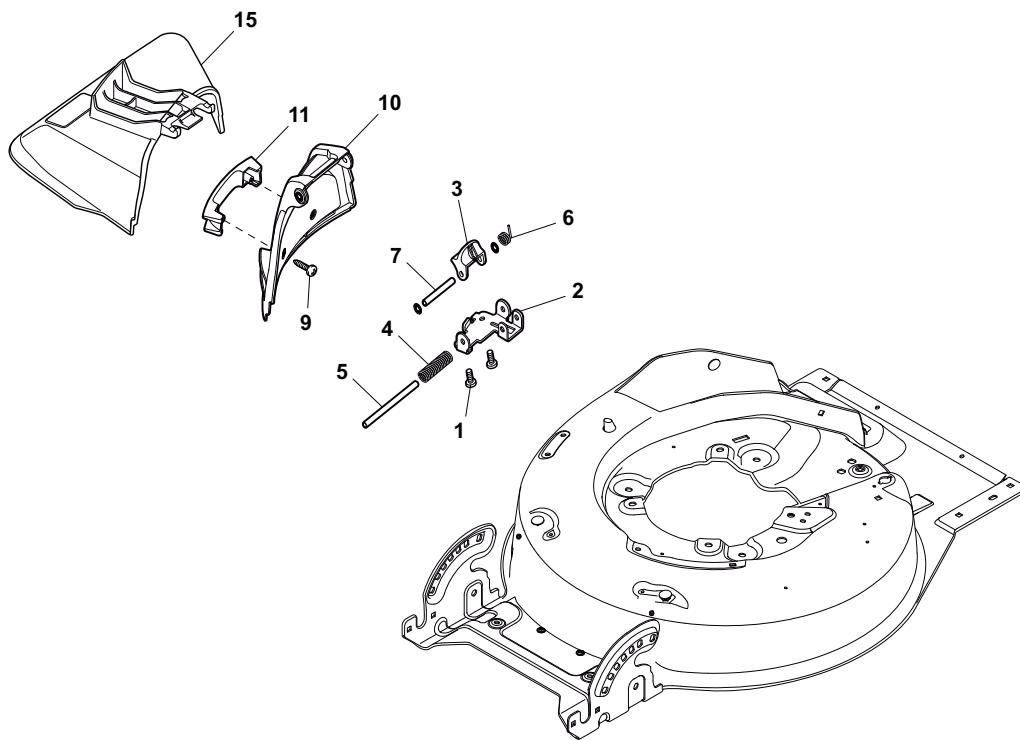

POS	PART. NO	Q.ty	DESCRIPTION	DESCRIZIONE	DESCRIPTION	BESCHREIBUNG	REMARKS
1	112727803/0	2	Screw	Vite	Vis	Schraube	
2	322806635/1	1	Fulcrum Pin	Perno Fulcro	Pivot	Gelenkpunkt	
3	322783010/1	1	Button	Pulsante	Poussoir	Druckknopf	
4	122450456/0	1	Spring	Molla	Ressort	Feder	
5	122517864/0	1	Pin	Perno	Pivot	Bolzen	
6	122450457/0	1	Spring	Molla	Ressort	Feder	
7	122517866/0	1	Pin	Perno	Pivot	Bolzen	
9	112728706/0	2	Screw	Vite	Vis	Schraube	
10	322600200/0	1	Ejection Guard	Protezione Uscita	Protection Sortie	Auswurfschutz	
11	322393633/0	1	Handle	Maniglia	Poignée	Griff	
15	322108289/0	1	Ejection Guard	Protezione Uscita	Protection Sortie	Auswurfschutz