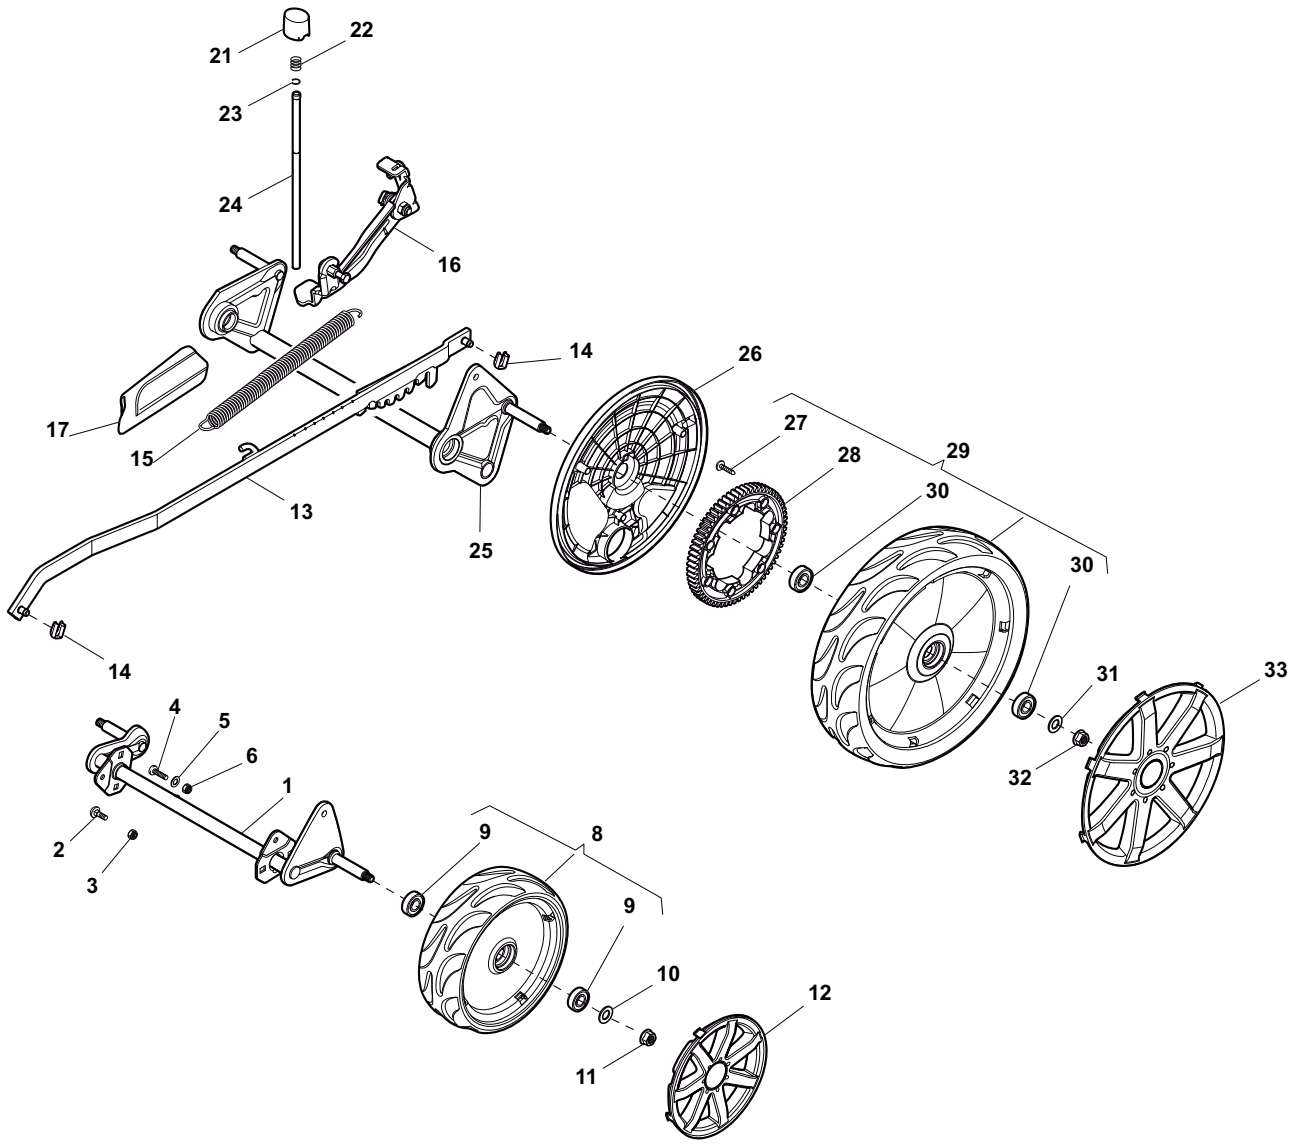

POS	PART. NO	Q.ty	DESCRIPTION	DESCRIZIONE	DESCRIPTION	BESCHREIBUNG	REMARKS
1	381302801/0	1	Axle, Front Wheels	Asse Ruote Anteriori	Axe Roues Avant	Achse, Vorderrad	
2	112815205/0	4	Screw	Vite	Vis	Schraube	
3	112154510/0	4	Nut	Dado	Ecrou	Mutter	
4	112727799/0	2	Screw	Vite	Vis	Schraube	
5	112523040/0	2	Washer	Rosetta	Rondelle	Scheibe	
6	112154510/0	2	Nut	Dado	Ecrou	Mutter	
8	381007394/1	2	Wheel Ø 210	Ruota Rigata Ø 210	Roue Ø 210	Rad. Ø 210	
9	119216035/0	4	Bearing	Cuscinetto	Coussinet	Lager	
10	112521350/0	2	Washer	Rosetta	Rondelle	Scheibe	
11	112155000/0	2	Nut	Dado	Ecrou	Mutter	
12	322110597/0	2	Hub Cap	Coprizzo	Couvre-Moyeu	Radkappe	
13	381002035/0	1	Rod, Height Adjustment	Asta Comando Regol. Altezza	Tige Commande Reglage Hauteur	Stange, Höheverstellung	
14	112436051/0	2	Plate	Piastrina	Plaquette	Plättchen	
15	122450459/1	1	Spring	Molla	Ressort	Feder	
16	381003337/1	1	Lever, Height Adjustment	Leva Regolazione Altezza	Levier Reglage Hauteur	Hebel, Höneverstellung	
17	322570202/0	1	Cover	Capottina	Capot	Haube	
21	322602012/1	1	Button	Pulsante	Poussoir	Druckknopf	
22	122450462/0	1	Spring	Molla	Ressort	Feder	
23	112000930/0	1	Snap Ring	Anello Elastico	Anneau Ressort	Sprengring	
24	122033351/1	1	Rod	Astina	Tige	Stange	
25	381002899/0	1	Axle, Rear Wheels	Asse Ruote Posteriore	Axe Roues Arriere	Achse, Hinterrad	
26	322600179/0	2	Protection, Wheel	Protezione Ruote	Protection Roue	Schütz, Räder	
27	112728691/0	6	Screw	Vite	Vis	Schraube	
28	322120113/0	2	Ring Gear	Corona	Couronne	Kranz	
29	381007398/1	2	Wheel Ø 300	Ruota Ø 300	Roue Ø 300	Rad Ø 300	
30	119216035/0	4	Bearing	Cuscinetto	Coussinet	Lager	
31	112521350/0	2	Washer	Rosetta	Rondelle	Scheibe	
32	112155000/0	2	Nut	Dado	Ecrou	Mutter	
33	322110599/0	2	Hub Cap	Coprizzo	Couvre-Moyeu	Radkappe