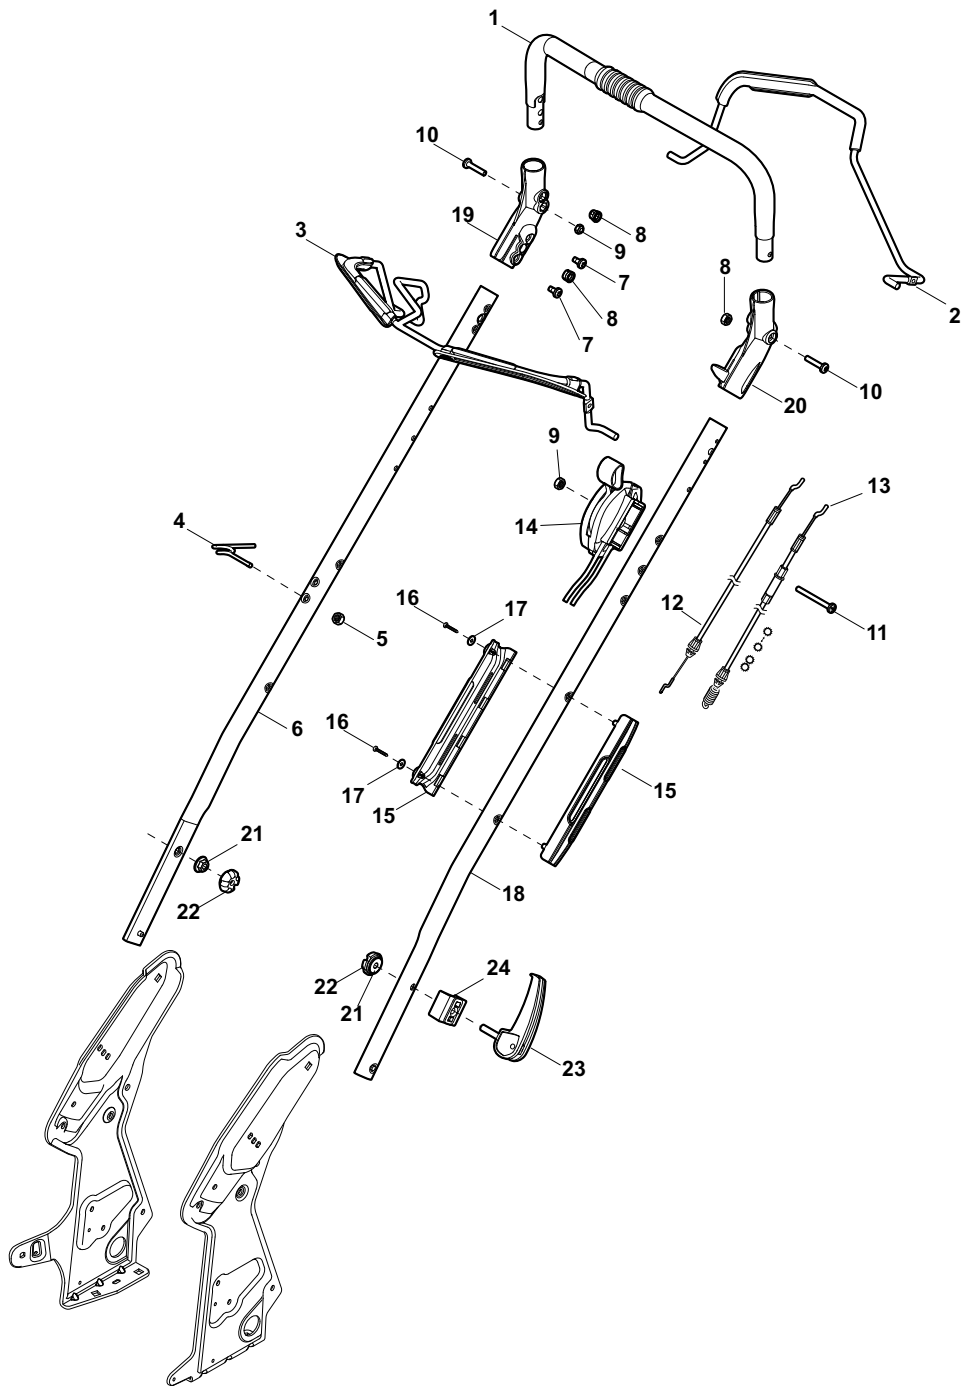

POS	PART. NO	Q.ty	DESCRIPTION	DESCRIZIONE	DESCRIPTION	BESCHREIBUNG	REMARKS
1	381006670/2	1	Handgrip	Impugnatura	Poignée	Handgriff	
2	381003349/0	1	Lever, Driving	Leva Trazione	Levier Traction	Antriebhebel	
3	381003344/0	1	Lever, Engine Brake	Leva Freno Motore	Levier Frein Moteur	Hebel, Motorbremse	
4	122430309/0	1	Spring	Molla	Ressort	Feder	
5	112154330/0	1	Nut	Dado	Ecrou	Mutter	
6	381006821/0	1	Handle Grey, Right	Manico Grigio, Parte Dx	Mancheron Gris, D	Holm Grau, Rechte	
6	381006895/0	1	Handle Black, R	Manico Nero, Parte Dx	Mancheron Noir, D	Holm Schwarz, Rechte	
7	112735662/1	4	Screw	Vite	Vis	Schraube	
8	322041967/1	3	Bush	Bussola	Douille	Büchse	
9	112154510/0	3	Nut	Dado	Ecrou	Mutter	
10	112728721/0	2	Screw	Vite	Vis	Schraube	
11	112727786/0	1	Screw	Vite	Vis	Schraube	
12	181030065/0	1	Cable, Thread Engine Brake	Cavo Freno Motore	Cable Frein Moteur	Kabel, Motorbremse	
13	381030067/0	1	Cable, Rear Drive	Cavo Comando Trazione	Câble, Comm. Traction	Kabel, Antrieb	
14	181005507/0	1	Throttle Cable	Cavo Acceleratore	Cable, Accelérateur	Gashebel Kabel	GGP Engine
14	181005508/0	1	Throttle Cable	Cavo Acceleratore	Cable, Accelérateur	Gashebel Kabel	B&S Engine
14	181005510/0	1	Throttle Cable	Cavo Acceleratore	Cable, Accelérateur	Gashebel Kabel	HONDA Engine
14	181005520/1	1	Throttle Cable	Cavo Acceleratore	Cable, Accelérateur	Gashebel Kabel	DOV
14	181005523/1	1	Throttle Cable	Cavo Acceleratore	Cable, Accelérateur	Gashebel Kabel	B&S 850 Engine
15	322806644/0	1	Protection	Cappuccio	Capuchon	Stecker	
16	112727812/0	2	Screw	Vite	Vis	Schraube	
17	112523000/1	2	Washer	Rosetta	Rondelle	Scheibe	
18	381006823/0	1	Handle Grey, Left	Manico Grigio, Parte Sx	Mancheron Gris, G	Holm Grau, Linke	
18	381006897/0	1	Handle Black, L	Manico Nero, Parte Sx	Mancheron Noir, G	Holm Schwarz, Linke	
19	322488301/0	1	Support , R	Supporto, Parte Dx	Support, D	Halter, Rechte	
20	322488303/0	1	Support, L	Supporto, Parte Sx	Support, G	Halter, Linke	
21	112154220/0	2	Nut	Dado	Ecrou	Mutter	
22	322399835/0	2	Knob	Manopolina	Poignée	Griff	
23	381003253/0	2	Handle	Maniglia	Poignée	Griff	
24	322680017/0	2	Support	Supporto	Support	Halter