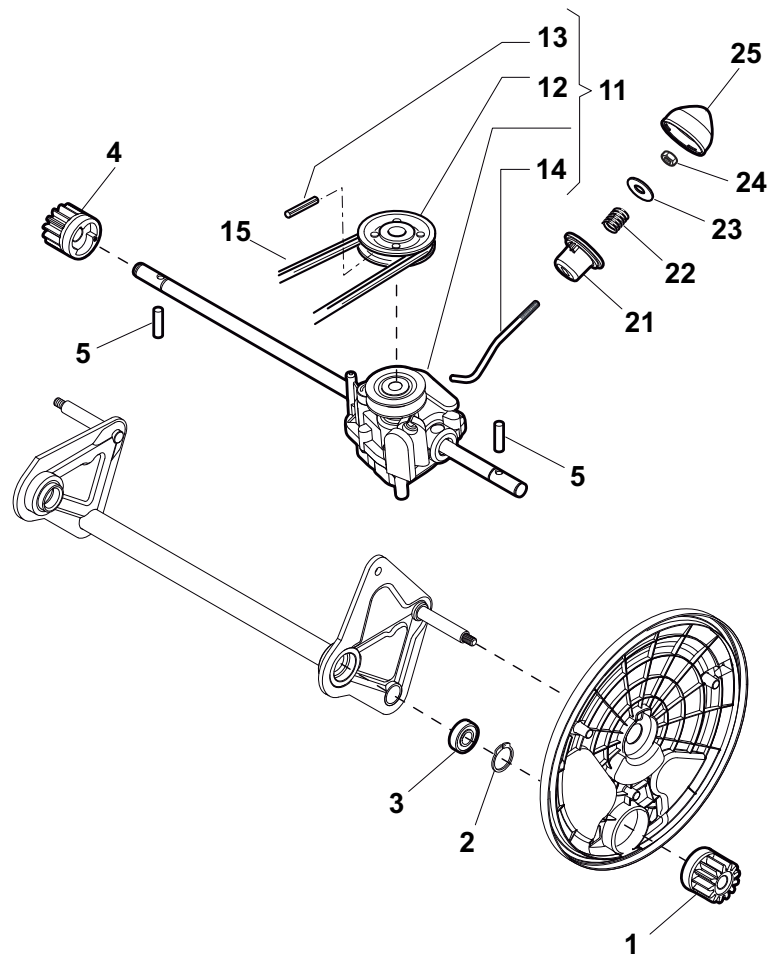

POS	PART. NO	Q.ty	DESCRIPTION	DESCRIZIONE	DESCRIPTION	BESCHREIBUNG	REMARKS
1	122570132/0	1	Pinion L	Pignone Sx	Pignon G	Ritzel Linkes	
2	112608600/0	4	Seeger	Seeger	Seeger	Seeger	
3	119216035/0	2	Bearing	Cuscinetto	Coussinet	Lager	
4	122570131/0	1	Pinion R	Pignone Dx	Pignon D	Ritzel Rechtes	
5	122753000/0	2	Pin	Perno	Pivot	Bolzen	
11	181003106/1	1	Gear Box	Gruppo Trazione	Groupe Traction	Antrieb	
12	122601908/1	1	Pulley	Puleggia	Poulie	Riemenscheibe	
13	112645705/0	1	Pin	Perno	Pivot	Bolzen	
14	122033290/0	1	Adjustment Rod	Asta Regolazione	Tige Reglage	Verstellungstange	
15	135064392/0	1	Belt	Cinghia	Courroire	Riemen	
21	122041957/1	1	Bush	Bussola	Douille	Büchse	
22	122450063/0	1	Spring	Molla	Ressort	Feder	
23	322680009/0	1	Washer	Rosetta	Rondelle	Scheibe	
24	112154510/0	1	Nut	Dado	Ecrou	Mutter	
25	322109550/0	1	Cap	Puntale	Bouchon	Gummistopfen