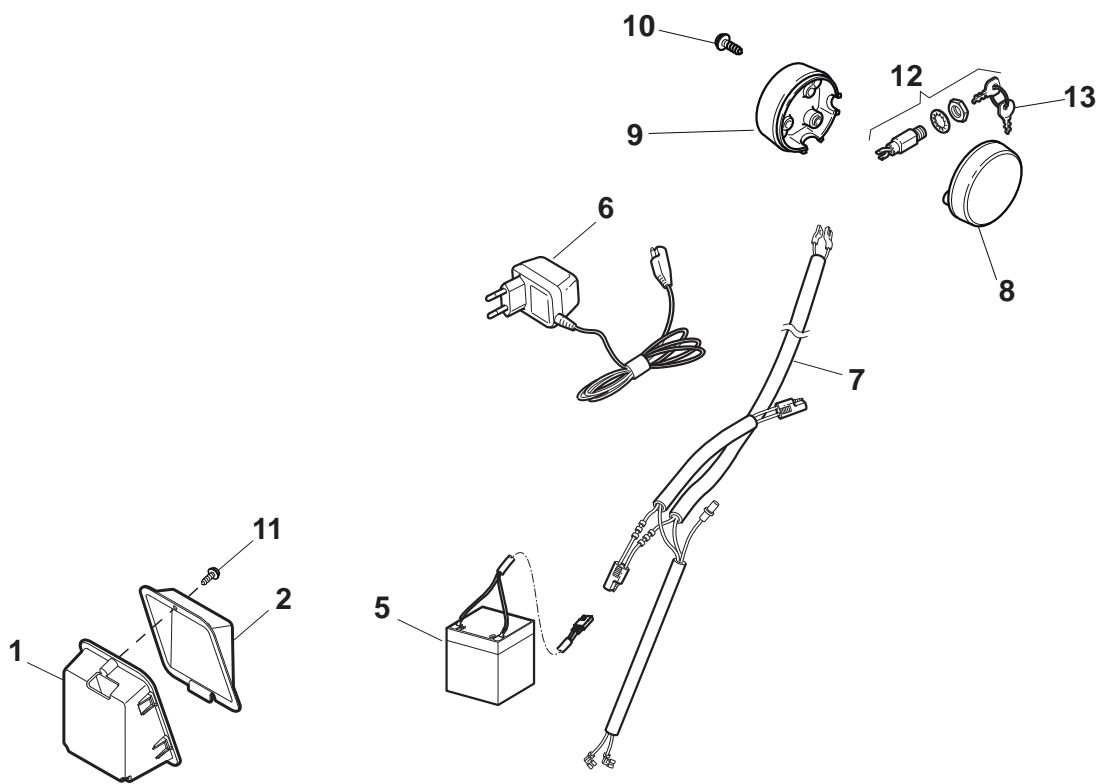

POS	PART. NO	Q.ty	DESCRIPTION	DESCRIZIONE	DESCRIPTION	BESCHREIBUNG	REMARKS
1	322109548/1	1	Support, Battery	Supporto Batteria	Support Batterie	Halter, Batterie	
2	322109549/0	1	Cover	Capottina	Capot	Haube	
5	118120052/0	1	Battery	Batteria	Batterie	Batterie	
6	118204120/0	1	Battery Charger	Carica Batteria	Chargeur De Batterie	Ladgerät	CE Plugg
6	118204121/0	1	Battery Charger	Carica Batteria	Chargeur De Batterie	Ladgerät	UK Plugg
7	118204196/0	1	Cable, Start	Cavo Avviamento	Cable Démarrage	Kabel, Start	
8	322722801/0	1	R Protection	Protezione Dx	Protection D	Rechte Schutz	
9	322722808/0	1	L Protection	Protezione Sx	Protection G	Linke Schutz	
10	112728702/0	2	Screw	Vite	Vis	Schraube	
11	112728691/0	1	Screw	Vite	Vis	Schraube	
12	118450050/0	1	Switch	Interruttore	Interrupteur	Schalter	
13	118210016/1	1	Starting Key	Chiave Avviamento	Clef A Demarrage	Schlüssel Für Start