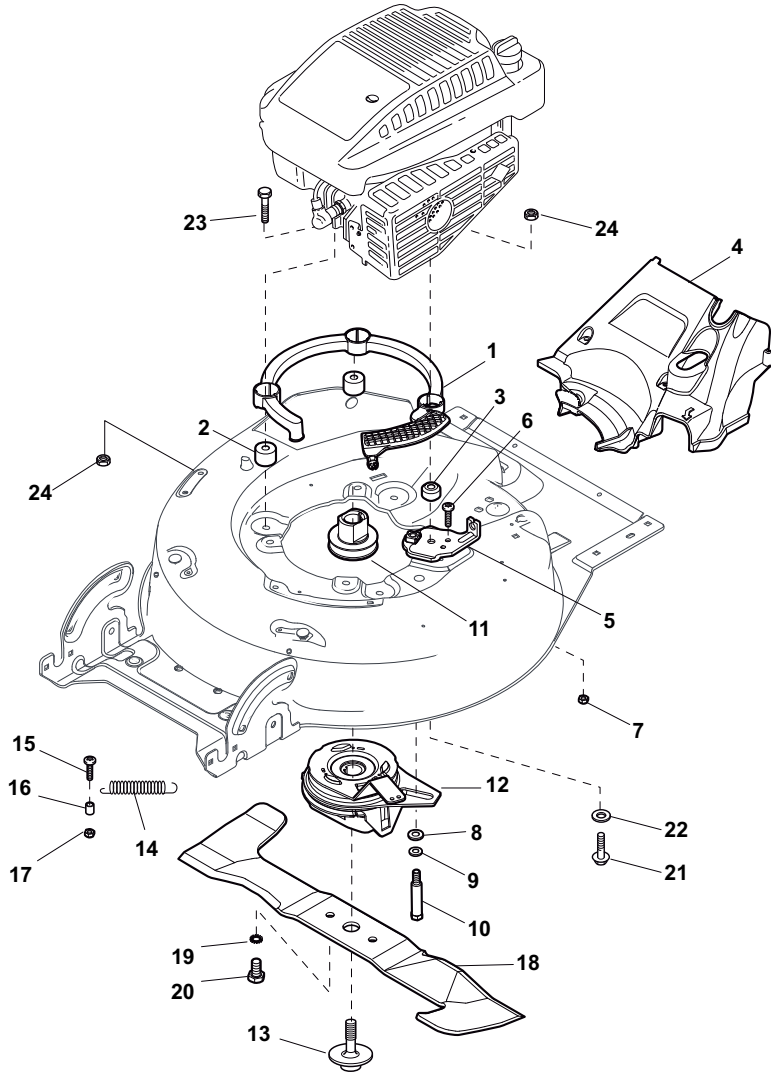

POS	PART. NO	Q.ty	DESCRIPTION	DESCRIZIONE	DESCRIPTION	BESCHREIBUNG	REMARKS
1	322170962/0	1	Protection	Cappuccio	Capuchon	Stecker	
2	122170835/0	2	Spacer	Distanziale	Entretoise	Distanzring	
3	122170836/1	1	Spacer	Distanziale	Entretoise	Distanzring	
4	322060235/0	1	Protection	Cappuccio	Capuchon	Stecker	
5	381545329/0	1	Support	Supporto	Support	Halter	
6	112727802/0	1	Screw	Vite	Vis	Schraube	
7	112154510/0	1	Nut	Dado	Ecrou	Mutter	
8	122671653/0	1	Washer	Rosetta	Rondelle	Scheibe	
9	112540060/0	1	Washer	Rosetta	Rondelle	Scheibe	
10	122534127/0	1	Pin	Perno	Pivot	Bolzen	
11	122601922/0	1	Pulley, Crankshaft Ø 22.2	Puleggia, Albero Motore Ø 22.2	Poulie, Arbre Moteur Ø 22.2	Riemenscheibe, Motorwelle Ø 22.2	B&S - GGP Engine
11	122601923/0	1	Pulley, Crankshaft Ø 25	Puleggia, Albero Motore Ø 25	Poulie, Arbre Moteur Ø 25	Riemenscheibe, Motorwelle Ø 25	Honda Engine
12	118399051/0	1	Mechanical Clutch	Ass. Frizione Meccanica	Embrayage Mecanique	Mechanische Kupplung	
13	112735460/0	1	Screw	Vite	Vis	Schraube	
14	122446188/0	1	Spring	Molla	Ressort	Feder	
15	112727801/0	1	Screw	Vite	Vis	Schraube	
16	122170846/0	1	Spacer	Distanziale	Entretoise	Distanzring	
17	112154510/0	1	Nut	Dado	Ecrou	Mutter	
18	181004455/0	1	Blade	Coltello	Lame	Messer	
19	112540070/0	2	Washer	Rosetta	Rondelle	Scheibe	
20	112794110/0	2	Screw	Vite	Vis	Schraube	
21	112692050/0	1	Screw	Vite	Vis	Schraube	
22	112521350/0	1	Washer	Rosetta	Rondelle	Scheibe	
23	112691700/0	2	Screw	Vite	Vis	Schraube	
24	112154210/0	3	Nut	Dado	Ecrou	Mutter