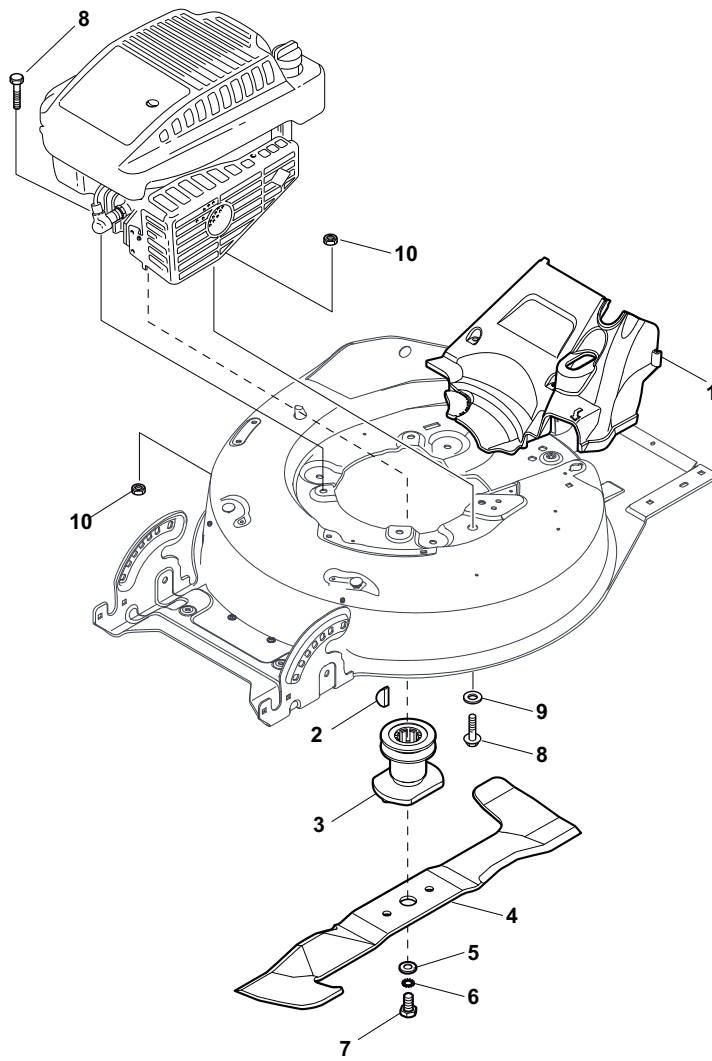

POS	PART. NO	Q.ty	DESCRIPTION	DESCRIZIONE	DESCRIPTION	BESCHREIBUNG	REMARKS
1	322060234/0	1	Protection	Cappuccio	Capuchon	Stecker	
2	112139100/0	1	Feather, Crankshaft Ø 22.2	Linguetta, Albero Motore Ø 22.2	Clavette, Arbre Moteur Ø 22.2	Keil, Motorwelle Ø 22.2	B&S - GGP Engine
2	112139150/0	1	Feather, Crankshaft Ø 25	Linguetta, Albero Motore Ø 25	Clavette, Arbre Moteur Ø 25	Keil, Motorwelle Ø 25	Honda Engine
3	122465607/3	1	Hub With Pulley, Crankshaft Ø 22.2	Mozzo Con Puleggia, Albero Motore Ø 22.2	Moyeu Avec Poulie, Arbre Moteur Ø 22.2	Nabe Mit Scheibe, Motorwelle Ø 22.2	B&S - GGP Engine
3	122465608/2	1	Hub With Pulley, Crankshaft Ø 25	Mozzo Con Puleggia, Albero Motore Ø 25	Moyeu Avec Poulie, Arbre Moteur Ø 25	Nabe Mit Scheibe, Motorwelle Ø 25	Honda Engine
4	181004453/0	1	Blade	Coltello	Lame	Messer	
5	122160400/0	1	Elastic Washer	Disco Elastico	Disque Elastique	Federscheibe	
6	112523080/0	1	Washer	Rosetta	Rondelle	Scheibe	
7	112736815/0	1	Screw	Vite	Vis	Schraube	
8	112691100/0	2	Screw	Vite	Vis	Schraube	B&S 675-850 Engine
8	112691100/0	3	Screw	Vite	Vis	Schraube	B&S 625-750 Engine
8	112691115/0	3	Screw	Vite	Vis	Schraube	HONDA Engine
8	112691115/0	3	Screw	Vite	Vis	Schraube	GGP Engine
8	112691800/0	1	Screw	Vite	Vis	Schraube	B&S 675-850 Engine
9	112521350/0	1	Washer	Rosetta	Rondelle	Scheibe	
10	112154210/0	3	Nut	Dado	Ecrou	Mutter