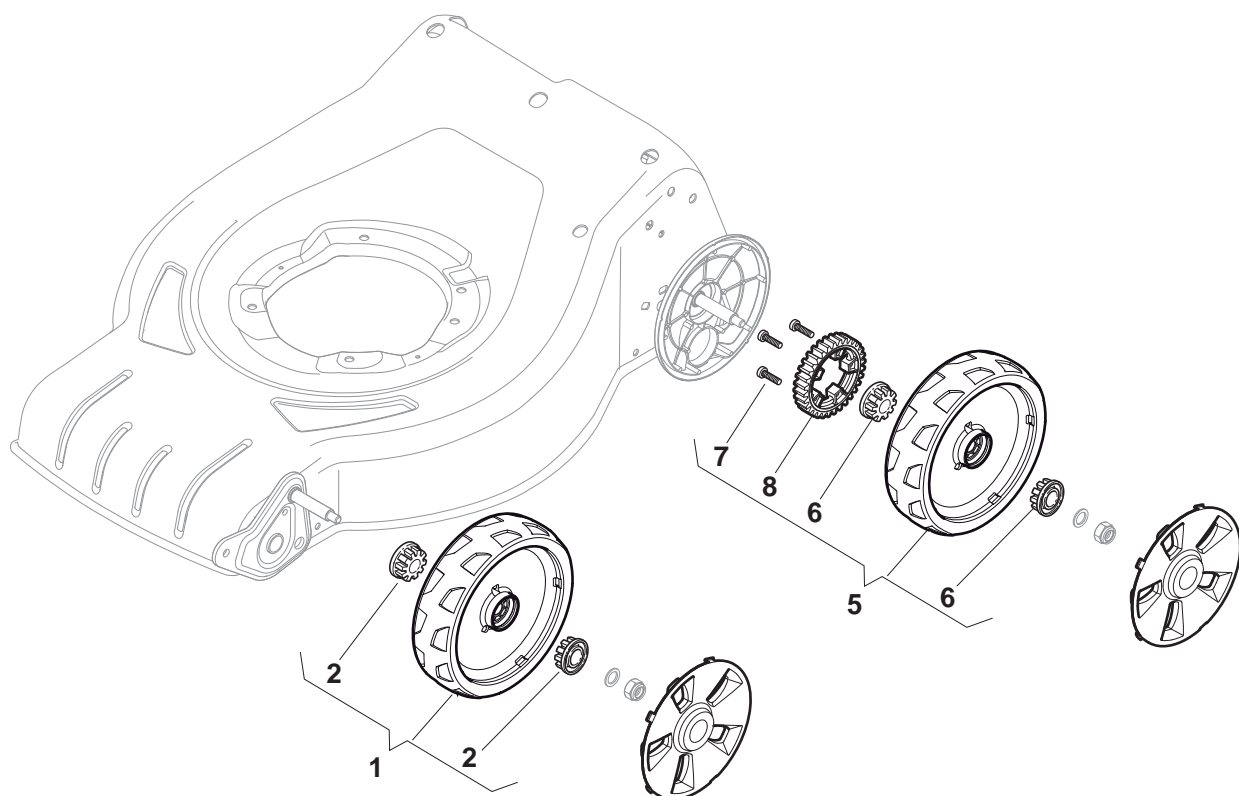

POS	PART. NO	Q.ty	DESCRIPTION	DESCRIZIONE	DESCRIPTION	BESCHREIBUNG	REMARKS
1	381007442/1	2	Wheel Ø 180	Ruota Ø 180	Roue Ø 180	Rad Ø 180	
2	322042064/0	4	Bush	Bussola	Douille	Büchse	
5	381007460/1	2	Wheel Ø 180	Ruota Ø 180	Roue Ø 180	Rad Ø 180	
6	322042064/0	4	Bush	Bussola	Douille	Büchse	
7	112728706/0	6	Screw	Vite	Vis	Schraube	
8	322120116/0	2	Ring Gear	Corona	Couronne	Kranz