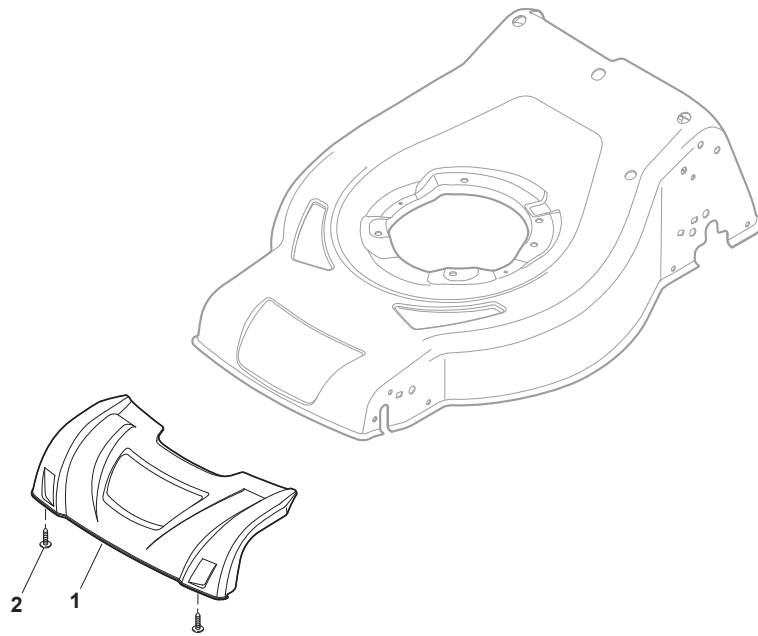

POS	PART. NO	Q.ty	DESCRIPTION	DESCRIZIONE	DESCRIPTION	BESCHREIBUNG	REMARKS
1	322226168/0	1	Mask, Black	Mascherina, Nero	Mesque, Noir	Maske, Schwarz	
2	112728698/0	2	Screw	Vite	Vis	Schraube