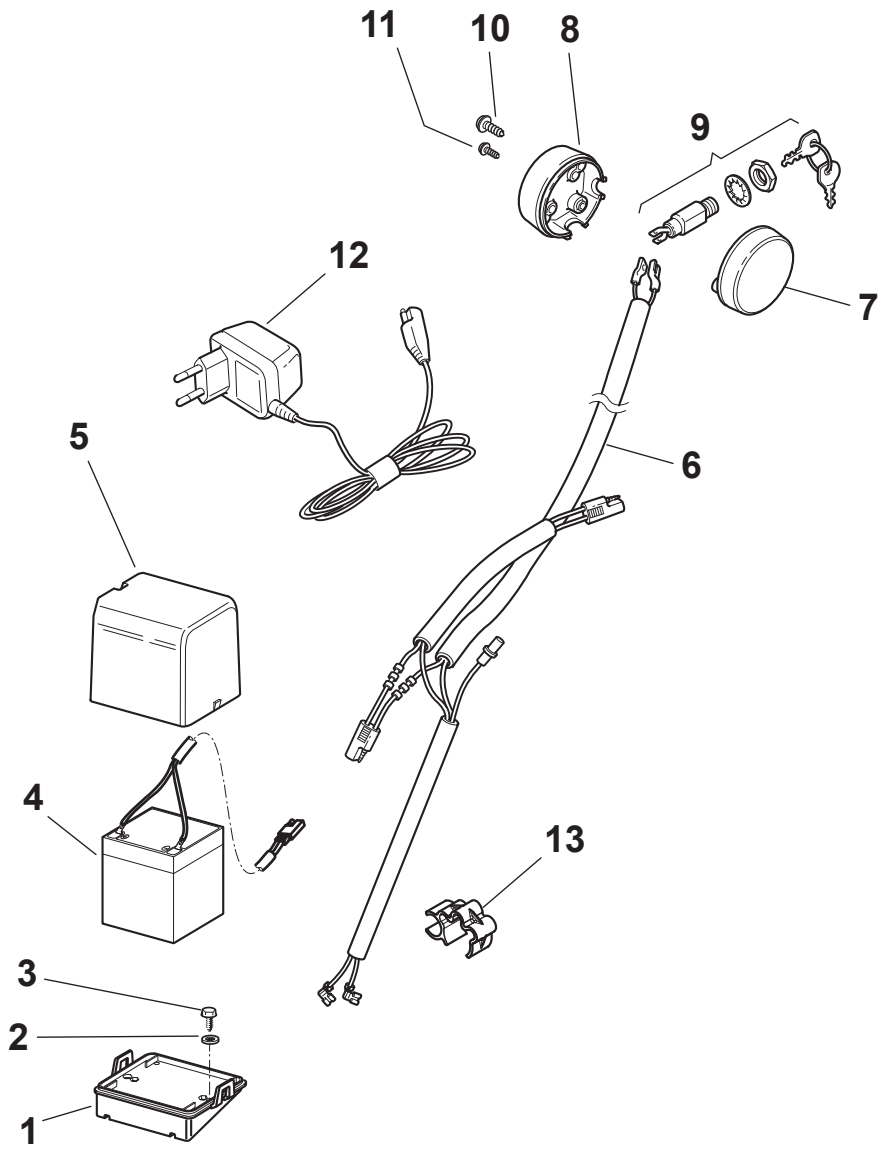

POS	PART. NO	Q.ty	DESCRIPTION	DESCRIZIONE	DESCRIPTION	BESCHREIBUNG	REMARKS
1	322785123/0	1	Support, Battery	Supporto Batteria	Support Batterie	Halter, Batterie	
2	112521310/0	2	Washer	Rosetta	Rondelle	Scheibe	
3	112731590/0	2	Screw	Vite	Vis	Schraube	
4	118120052/0	1	Battery	Batteria	Batterie	Batterie	
5	322109530/0	1	Cover	Capottina	Capot	Haube	
6	118204192/3	1	Cable, Start	Cavo Avviamento	Cable Démarrage	Kabel, Start	
7	322722800/0	1	R Protection	Protezione Dx	Protection D	Rechte Schutz	
8	322722801/0	1	L Protection	Protezione Sx	Protection G	Linke Schutz	
9	118450050/0	1	Switch	Interruttore	Interrupteur	Schalter	
10	112728691/0	1	Screw	Vite	Vis	Schraube	
11	112728702/0	2	Screw	Vite	Vis	Schraube	
12	118204120/0	1	Battery Charger	Carica Batteria	Chargeur De Batterie	Ladgerät	UE Plug
12	118204121/0	1	Battery Charger	Carica Batteria	Chargeur De Batterie	Ladgerät	UK Plug