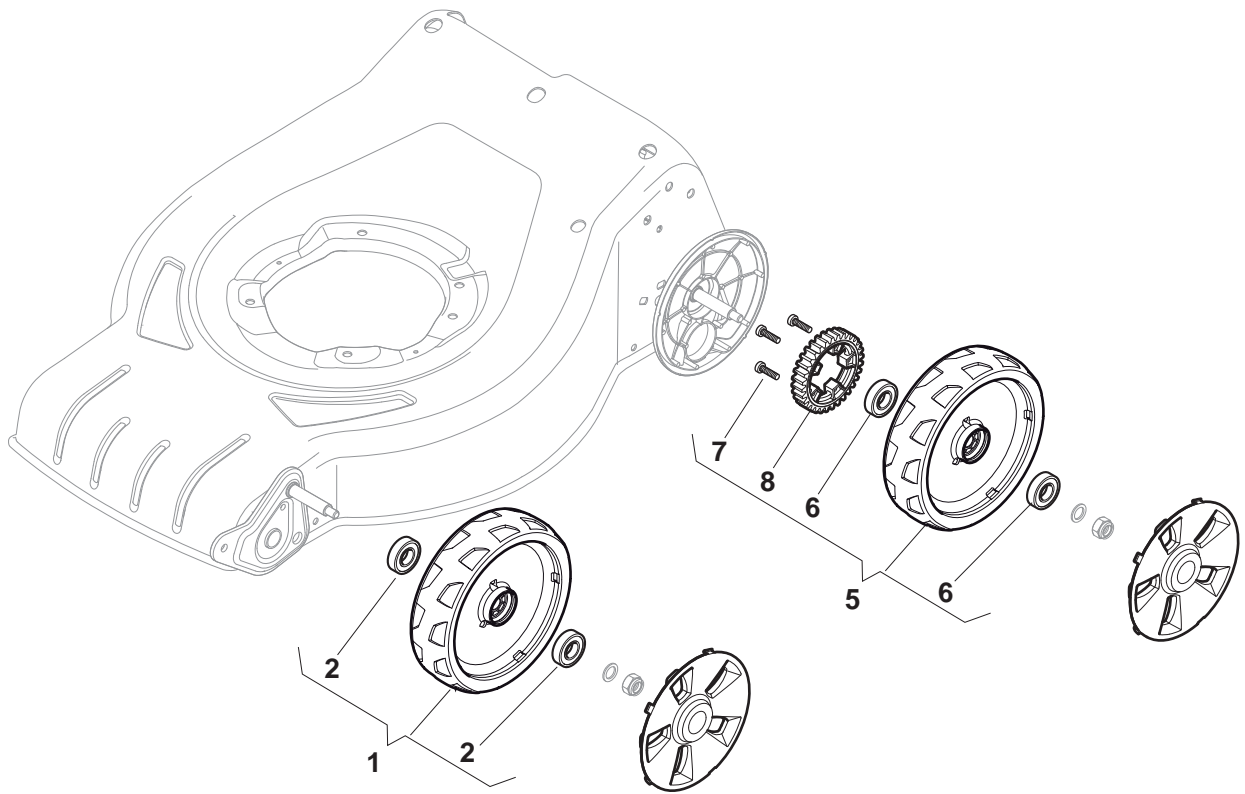

POS	PART. NO	Q.ty	DESCRIPTION	DESCRIZIONE	DESCRIPTION	BESCHREIBUNG	REMARKS
1	381007448/1	2	Wheel Ø 180	Ruota Ø 180	Roue Ø 180	Rad Ø 180	
2	119216035/0	4	Bearing	Cuscinetto	Coussinet	Lager	
5	381007461/1	2	Wheel Ø 180	Ruota Ø 180	Roue Ø 180	Rad Ø 180	
6	119216035/0	4	Bearing	Cuscinetto	Coussinet	Lager	
7	112728706/0	6	Screw	Vite	Vis	Schraube	
8	322120116/0	2	Ring Gear	Corona	Couronne	Kranz