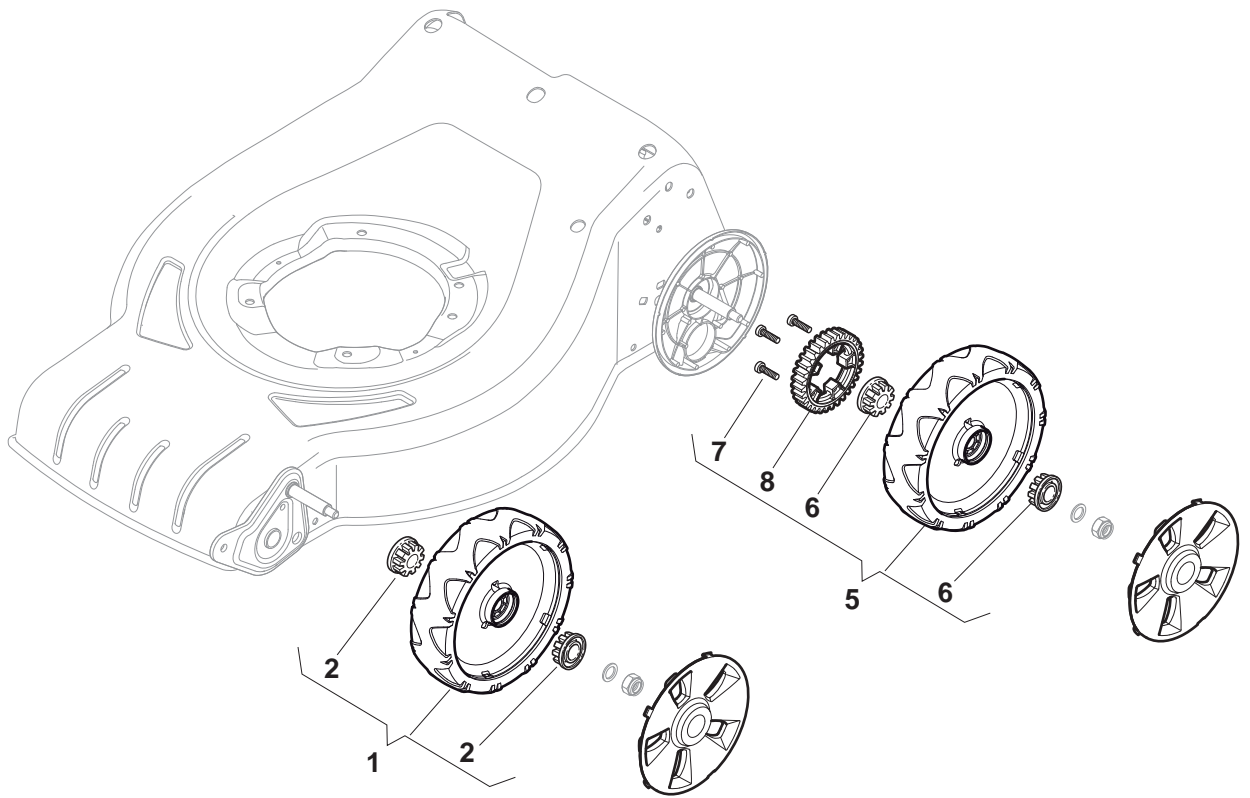

POS	PART. NO	Q.ty	DESCRIPTION	DESCRIZIONE	DESCRIPTION	BESCHREIBUNG	REMARKS
1	381007445/1	2	Wheel Ø 180	Ruota Ø 180	Roue Ø 180	Rad Ø 180	
2	322042064/0	4	Bush	Bussola	Douille	Büchse	
5	381007464/1	2	Wheel Ø 180	Ruota Ø 180	Roue Ø 180	Rad Ø 180	
6	322042064/0	4	Bush	Bussola	Douille	Büchse	
7	112728706/0	6	Screw	Vite	Vis	Schraube	
8	322120116/0	2	Ring Gear	Corona	Couronne	Kranz