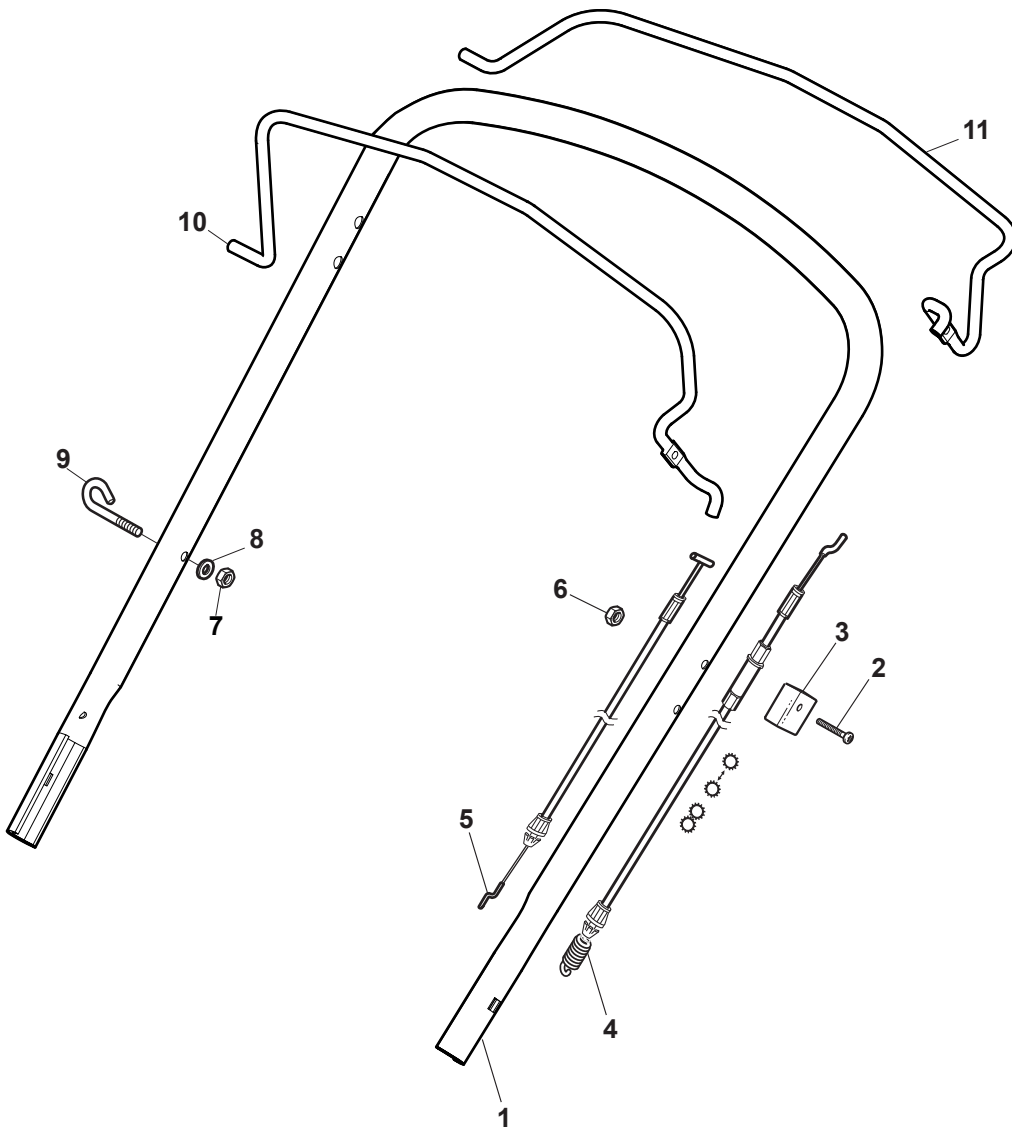

POS	PART. NO	Q.ty	DESCRIPTION	DESCRIZIONE	DESCRIPTION	BESCHREIBUNG	REMARKS
1	381006740/0	1	Handle, Upper Part	Manico, Parte Sup	Mancheron, Partie Superieure	Holm, Oberteil	
2	112727783/0	1	Screw	Vite	Vis	Schraube	
3	322551640/0	1	Plate	Piastrina	Plaquette	Plättchen	
4	381030085/0	1	Cable, Rear Drive	Cavo Comando Trazione	Câble, Comm. Traction	Kabel, Antrieb	
5	181030053/0	1	Cable, Thread Engine Brake	Cavo Freno Motore	Cable Frein Moteur	Kabel, Motorbremse	GGP150cc
5	181030084/0	1	Cable, Thread Engine Brake	Cavo Freno Motore	Cable Frein Moteur	Kabel, Motorbremse	GGP-Honda-B&S Engine
6	112154510/0	1	Nut	Dado	Ecrou	Mutter	
7	112154510/0	1	Nut	Dado	Ecrou	Mutter	
8	112521330/0	1	Washer	Rosetta	Rondelle	Scheibe	
9	122430313/0	1	Guide Spring	Molla Guida	Ressort De Guide	Feder Führer	
10	181003369/0	1	Lever, Engine Brake	Leva Freno Motore	Levier Frein Moteur	Hebel, Motorbremse	
11	181003371/0	1	Driving Lever	Leva Trazione	Levier Traction	Antriebhebel