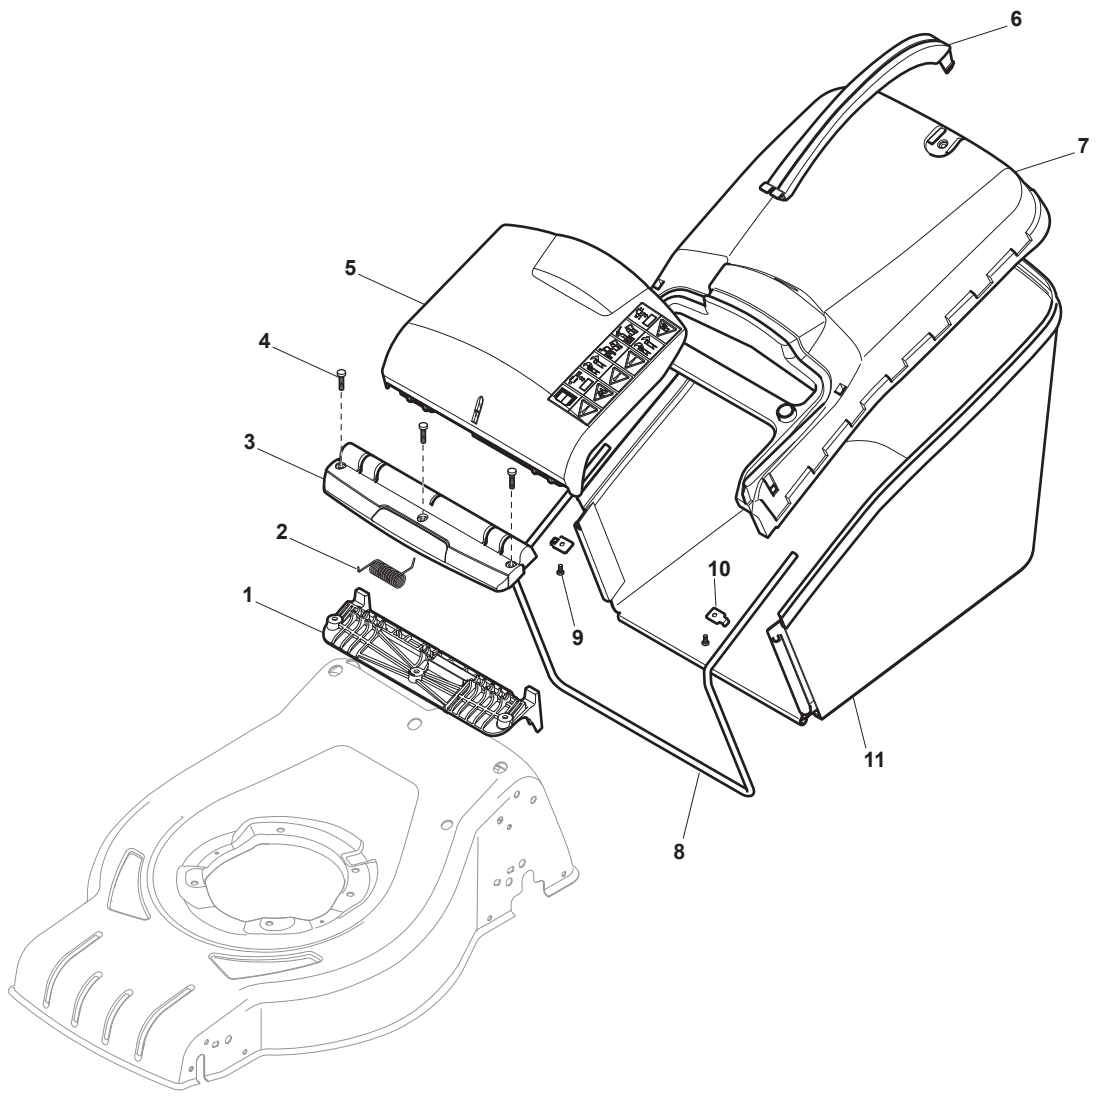

POS	PART. NO	Q.ty	DESCRIPTION	DESCRIZIONE	DESCRIPTION	BESCHREIBUNG	REMARKS
1	322785331/0	1	Support	Supporto	Support	Halter	
2	122450464/0	1	Spring	Molla	Ressort	Feder	
3	322109554/0	1	Cover, Black	Copertura, Nero	Couvre, Noir	Kappe, Schwarz	Black
3	322109556/0	1	Cover, Yellow	Capottina Gialla	Capot Jaune	Haube Gelb	Yellow
3	322109557/0	1	Cover, Grey	Capottina Grigio	Capot Gris	Haube Gelb	Grey
4	112728699/0	3	Screw	Vite	Vis	Schraube	
5	322600206/1	1	Stone-Guard Black	Parasassi Nero	Pare-Pierres, Noir	Prallblech, Schwarz	Black
5	322600214/1	1	Stone-Guard Yellow	Parasassi Giallo	Pare-Pierres, Jaune	Prallblech, Gelb	Yellow
5	322600216/1	1	Stone-Guard Grey	Parasassi Grigio	Pare-Pierres, Gris	Prallblech, Grau	Grey
6	322393646/0	1	Handle, Yellow	Maniglia, Gialla	Poignée, Jaune	Griff, Gelb	Yellow
6	322393649/0	1	Handle, Grey	Maniglia Grigio	Poignée Gris	Griff, Grau	Grey
6	322393644/0	1	Handle, Black	Maniglia Nera	Poignée Noir	Griff Schwarz	Black
7	322486264/0	1	Grass-Box, Upper Part	Sacco, Parte Superiore	Sac, Partie Superieure	Korb, Oberteil	Yellow
7	322486270/0	1	Grass-Box, Upper Part	Sacco, Parte Superiore	Sac, Partie Superieure	Korb, Oberteil	Grey
7	322486262/0	1	Grass-Box, Upper Part	Sacco, Parte Superiore	Sac, Partie Superieure	Korb, Oberteil	Black
8	122608561/0	1	Stiffening Lower	Rinforzo Inf	Réinforcement Inf	Verstärkung Untere	
9	112728692/0	2	Screw	Vite	Vis	Schraube	
10	322545159/0	2	Plate	Piastrina	Plaquette	Plättchen	
11	181002318/0	1	Box, Fabric	Sacco, Tela	Sac, Toile	Sack, Tuck