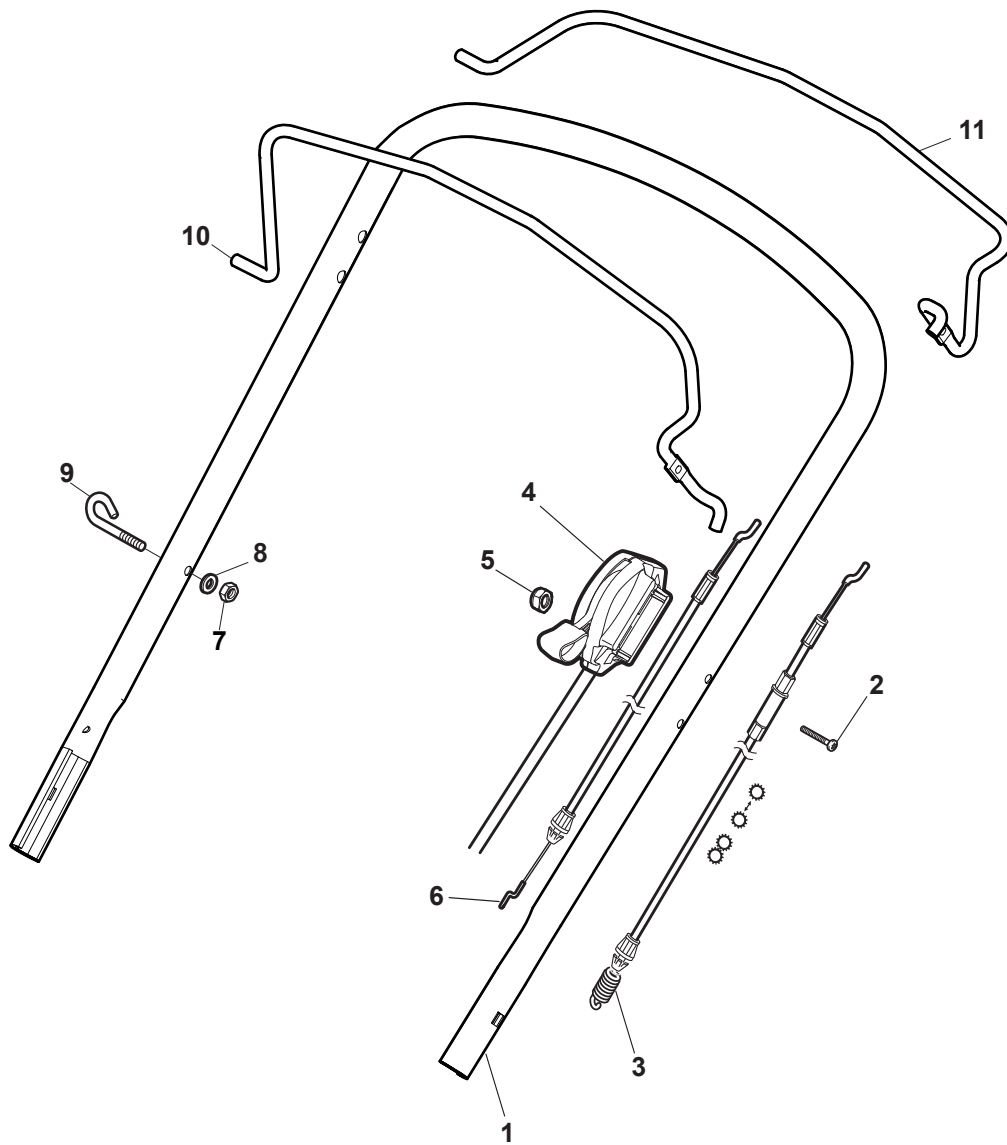

POS	PART. NO	Q.ty	DESCRIPTION	DESCRIZIONE	DESCRIPTION	BESCHREIBUNG	REMARKS
1	381006740/0	1	Handle, Upper Part	Manico, Parte Sup	Mancheron, Partie Superieure	Holm, Oberteil	
2	112727788/0	1	Screw	Vite	Vis	Schraube	
3	381030085/0	1	Cable, Rear Drive	Cavo Comando Trazione	Câble, Comm. Traction	Kabel, Antrieb	
4	181005521/0	1	Throttle Cable	Cavo Acceleratore	Cable, Accelérateur	Gashebel Kabel	GGP150cc
4	181005522/0	1	Throttle Cable	Cavo Acceleratore	Cable, Accelérateur	Gashebel Kabel	B&S
4	181005534/0	1	Throttle Cable	Cavo Acceleratore	Cable, Accelérateur	Gashebel Kabel	GGP100cc
4	181005535/0	1	Throttle Cable	Cavo Acceleratore	Cable, Accelérateur	Gashebel Kabel	GGP-Honda Engine
4	181005536/0	1	Throttle Cable	Cavo Acceleratore	Cable, Accelérateur	Gashebel Kabel	B&S E Series
5	112154510/0	1	Nut	Dado	Ecrou	Mutter	
6	181030053/0	1	Cable, Thread Engine Brake	Cavo Freno Motore	Cable Frein Moteur	Kabel, Motorbremse	GGP150cc
6	181030084/0	1	Cable, Thread Engine Brake	Cavo Freno Motore	Cable Frein Moteur	Kabel, Motorbremse	GGP-Honda-B&S Engine
7	112154510/0	1	Nut	Dado	Ecrou	Mutter	
8	112521330/0	1	Washer	Rosetta	Rondelle	Scheibe	
9	122430313/0	1	Guide Spring	Molla Guida	Ressort De Guide	Feder Führer	
10	181003369/0	1	Lever, Engine Brake	Leva Freno Motore	Levier Frein Moteur	Hebel, Motorbremse	
11	181003371/0	1	Driving Lever	Leva Trazione	Levier Traction	Antriebhebel