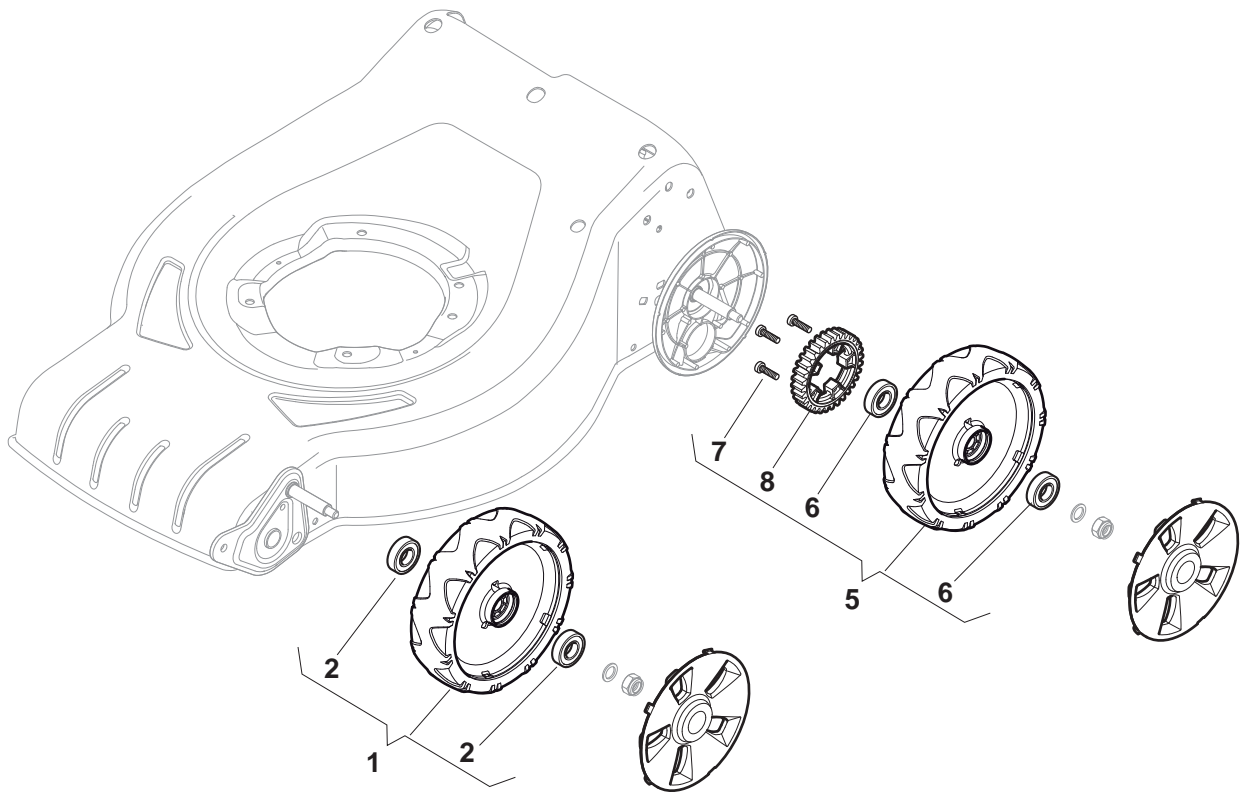

POS	PART. NO	Q.ty	DESCRIPTION	DESCRIZIONE	DESCRIPTION	BESCHREIBUNG	REMARKS
1	381007455/1	2	Wheel Ø 180	Ruota Ø 180	Roue Ø 180	Rad Ø 180	
2	119216035/0	4	Bearing	Cuscinetto	Coussinet	Lager	
5	381007465/1	2	Wheel Ø 180	Ruota Ø 180	Roue Ø 180	Rad Ø 180	
6	119216035/0	4	Bearing	Cuscinetto	Coussinet	Lager	
7	112728706/0	6	Screw	Vite	Vis	Schraube	
8	322120116/0	2	Ring Gear	Corona	Couronne	Kranz