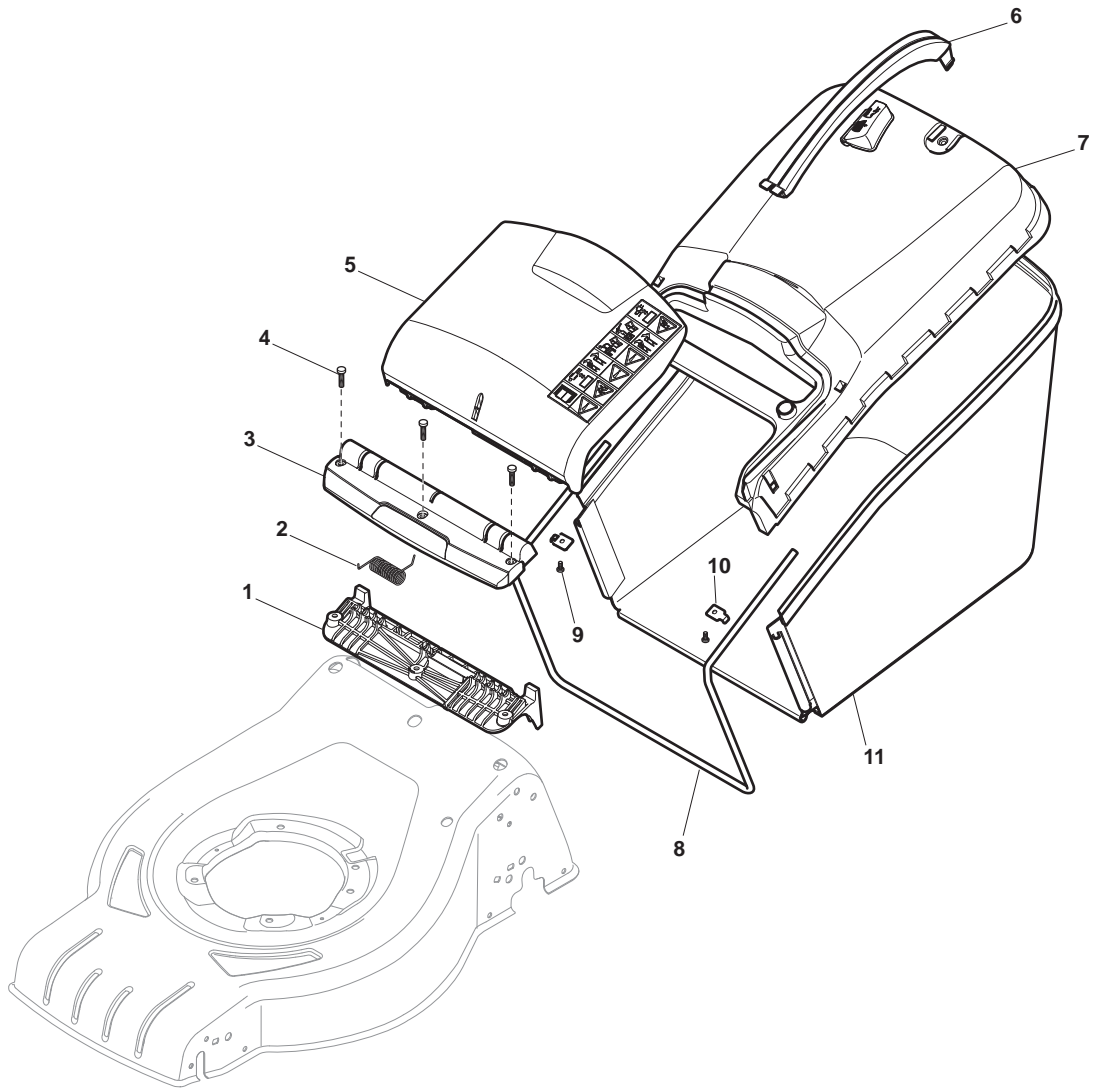

POS	PART. NO	Q.ty	DESCRIPTION	DESCRIZIONE	DESCRIPTION	BESCHREIBUNG	REMARKS
1	322785331/0	1	Support	Supporto	Support	Halter	
2	122450464/0	1	Spring	Molla	Ressort	Feder	
3	322109554/0	1	Cover, Black	Copertura, Nero	Couvre, Noir	Kappe, Schwarz	Black
3	322109556/0	1	Cover, Yellow	Capottina Gialla	Capot Jaune	Haube Gelb	Yellow
4	112728699/0	3	Screw	Vite	Vis	Schraube	
5	322600206/1	1	Stone-Guard Black	Parasassi Nero	Pare-Pierres	Prallblech	Black
5	322600214/1	1	Stone-Guard Yellow	Parasassi Giallo	Pare-Pierres, Jaune	Prallblech, Gelb	Yellow
6	322393644/0	1	Handle, Black	Maniglia, Nero	Poignee, Noir	Griff, Schwarz	Black
6	322393646/0	1	Handle, Yellow	Maniglia, Gialla	Poignee, Jaune	Griff, Gelb	Yellow
7	381486016/0A	1	Grass-Box, Upper Part	Sacco, Parte Superiore	Sac, Partie Superieure	Korb, Oberteil	Yellow
7	381486018/0	1	Grass-Box, Upper Part	Sacco, Parte Superiore	Sac, Partie Superieure	Korb, Oberteil	Black
8	122608561/0	1	Stiffening Lower	Rinforzo Inf	Réinforcement Inf	Verstärkung Untere	
9	112728692/0	2	Screw	Vite	Vis	Schraube	
10	322545159/0	2	Plate	Piastrina	Plaquette	Plättchen	
11	181002318/0	1	Box, Fabric	Sacco, Tela	Sac, Toile	Sack, Tuck