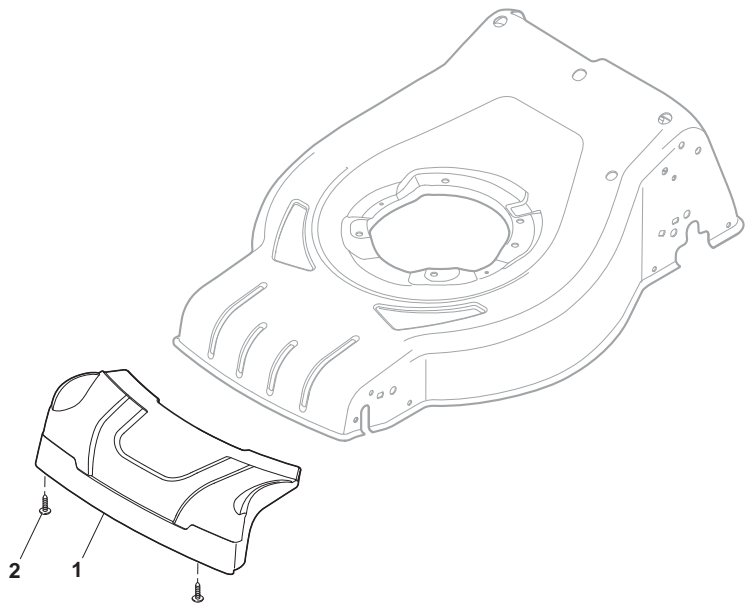

POS	PART. NO	Q.ty	DESCRIPTION	DESCRIZIONE	DESCRIPTION	BESCHREIBUNG	REMARKS
1	322226171/0	1	Mask, Black	Mascherina, Nero	Mesque, Noir	Maske, Schwarz	
2	112728698/0	2	Screw	Vite	Vis	Schraube