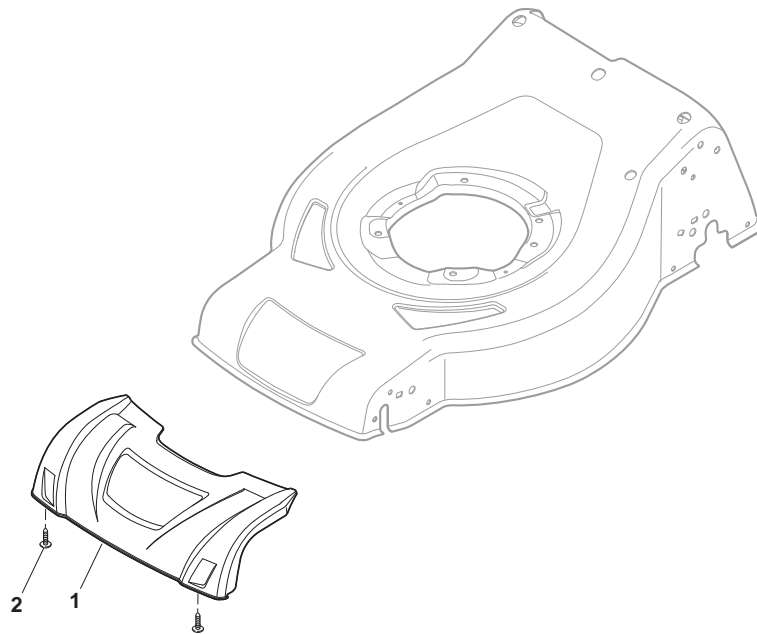

POS	PART. NO	Q.ty	DESCRIPTION	DESCRIZIONE	DESCRIPTION	BESCHREIBUNG	REMARKS
1	322226169/0	1	Mask, Black	Mascherina, Nero	Mesque, Noir	Maske, Schwarz	
2	112728698/0	2	Screw	Vite	Vis	Schraube