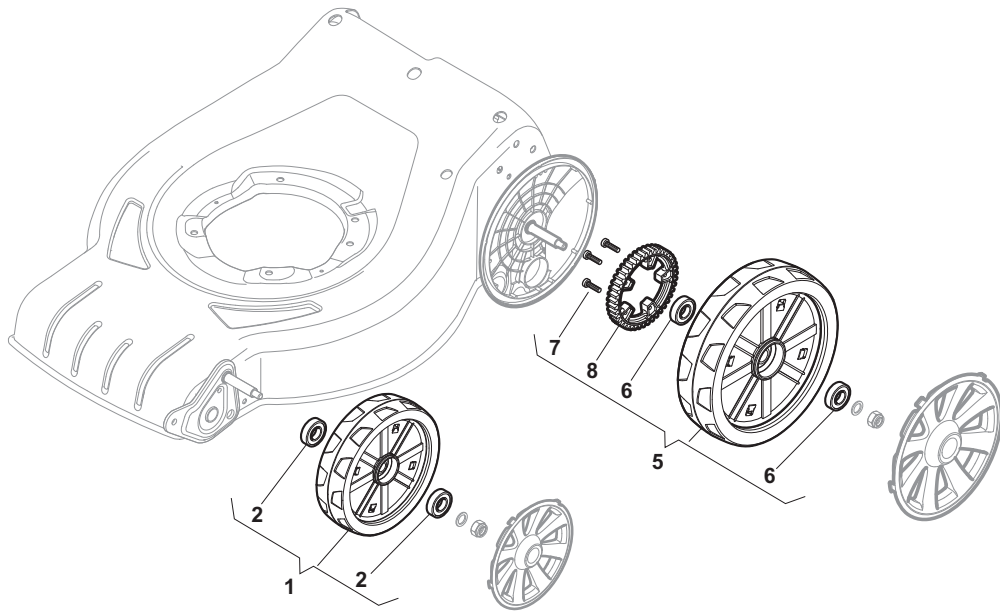

POS	PART. NO	Q.ty	DESCRIPTION	DESCRIZIONE	DESCRIPTION	BESCHREIBUNG	REMARKS
1	381007484/1	2	Wheel Ø 200	Ruota Ø 200	Roue Ø 200	Rad Ø 200	
2	119216035/0	4	Bearing	Cuscinetto	Coussinet	Lager	
5	381007479/1	2	Wheel Ø 280	Ruota Ø 280	Roue Ø 280	Rad Ø 280	
6	119216035/0	4	Bearing	Cuscinetto	Coussinet	Lager	
7	112728706/0	6	Screw	Vite	Vis	Schraube	
8	322120115/0	2	Ring Gear	Corona	Couronne	Kranz