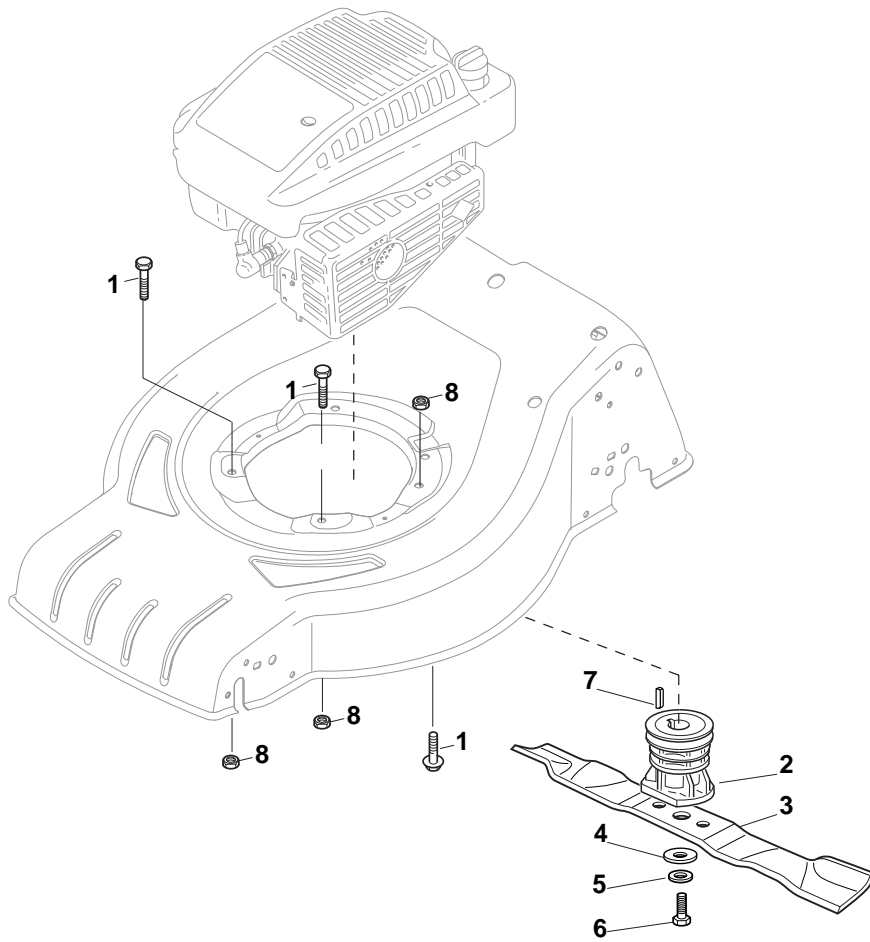

POS	PART. NO	Q.ty	DESCRIPTION	DESCRIZIONE	DESCRIPTION	BESCHREIBUNG	REMARKS
1	112691100/0	3	Screw	Vite	Vis	Schraube	B&S E series
1	112691115/0	3	Screw	Vite	Vis	Schraube	GGP-Honda
1	112691100/0	2	Screw	Vite	Vis	Schraube	B&S Engine
1	112691800/0	1	Screw	Vite	Vis	Schraube	B&S Engine
2	122465607/3	1	Hub With Pulley, Crankshaft Ø 22.2	Mozzo Con Puleggia, Albero Motore Ø 22.2	Moyeu Avec Poulie, Arbre Moteur Ø 22.2	Nabe Mit Scheibe, Motorwelle Ø 22.2	GGP-B&S
2	122465608/2	1	Hub With Pulley, Crankshaft Ø 25	Mozzo Con Puleggia, Albero Motore Ø 25	Moyeu Avec Poulie, Arbre Moteur Ø 25	Nabe Mit Scheibe, Motorwelle Ø 25	Honda
3	181004459/0	1	Blade	Coltello	Lame	Messer	
4	122160400/0	1	Elastic Washer	Disco Elastico	Disque Elastique	Federscheibe	
5	112523080/0	1	Washer	Rosetta	Rondelle	Scheibe	
6	112735698/0	1	Screw	Vite	Vis	Schraube	
7	112139100/0	1	Feather, Crankshaft Ø 22.2	Linguetta, Albero Motore Ø 22.2	Clavette, Arbre Moteur Ø 22.2	Keil, Motorwelle Ø 22.2	GGP-B&S
7	112139150/0	1	Feather, Crankshaft Ø 25	Linguetta, Albero Motore Ø 25	Clavette, Arbre Moteur Ø 25	Keil, Motorwelle Ø 25	Honda
8	112154210/0	3	Screw	Vite	Vis	Schraube