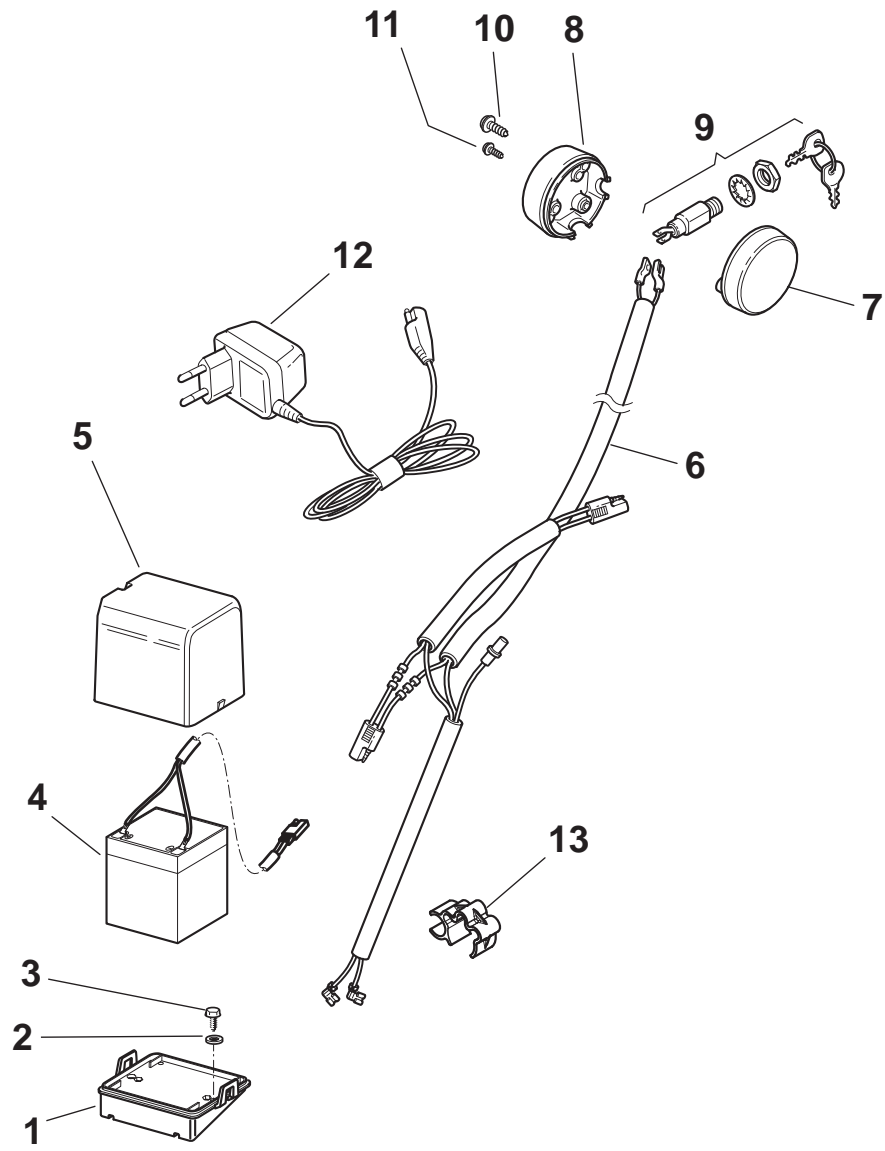

POS	PART. NO	Q.ty	DESCRIPTION	DESCRIZIONE	DESCRIPTION	BESCHREIBUNG	REMARKS
1	322785123/0	1	Support, Battery	Supporto Batteria	Support Batterie	Halter, Batterie	
2	112521310/0	2	Washer	Rosetta	Rondelle	Scheibe	
3	112731590/0	2	Screw	Vite	Vis	Schraube	
4	118120052/0	1	Battery	Batteria	Batterie	Batterie	
5	322109530/0	1	Cover	Capottina	Capot	Haube	
6	118204192/3	1	Cable, Start	Cavo Avviamento	Cable Démarrage	Kabel, Start	
7	322722800/0	1	R Protection	Protezione Dx	Protection D	Rechte Schutz	
8	322722801/0	1	L Protection	Protezione Sx	Protection G	Linke Schutz	
9	118450050/0	1	Switch	Interruttore	Interrupteur	Schalter	
10	112728691/0	1	Screw	Vite	Vis	Schraube	
11	112728702/0	2	Screw	Vite	Vis	Schraube	
12	118204120/0	1	Battery Charger	Carica Batteria	Chargeur De Batterie	Ladgerät	UE Plug
12	118204121/0	1	Battery Charger	Carica Batteria	Chargeur De Batterie	Ladgerät	UK Plug