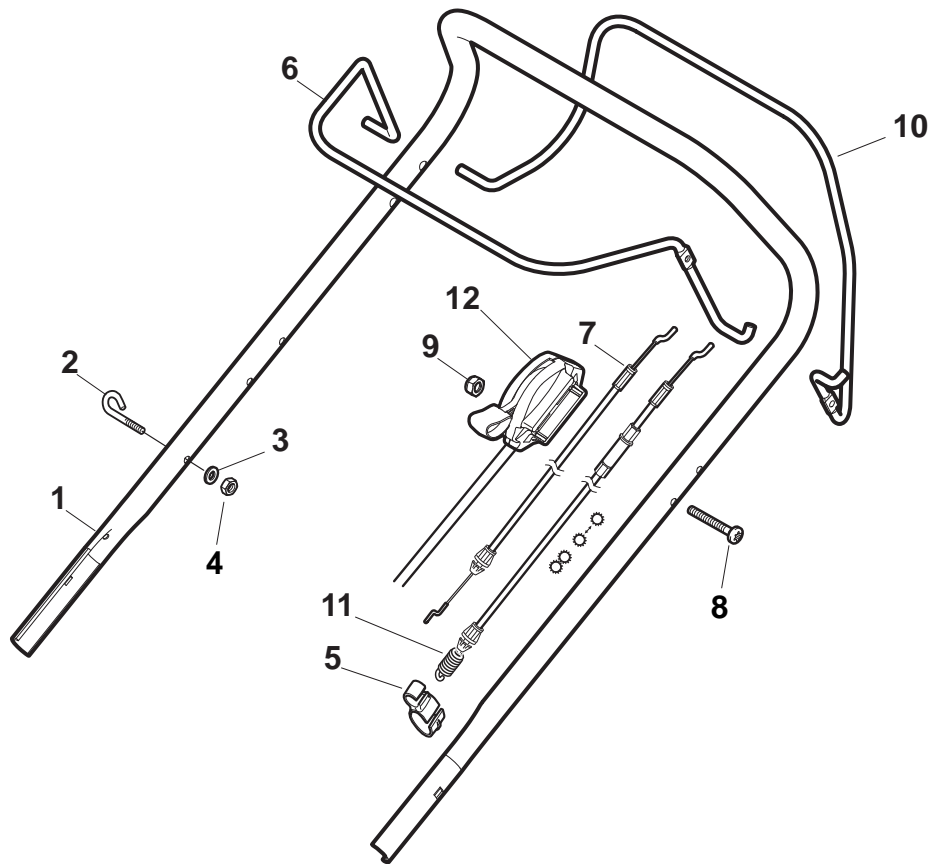

POS	PART. NO	Q.ty	DESCRIPTION	DESCRIZIONE	DESCRIPTION	BESCHREIBUNG	REMARKS
1	381006739/1	1	Handle, Upper Part	Manico, Parte Sup	Mancheron, Partie Superieure	Holm, Oberteil	
1	381006745/1	1	Handle, Upper Part with sponge handgrip	Manico, Parte Sup. con impugantura in spugna	Mancheron, Partie Superieure avec éponge poignée	Holm, Oberteil Handgriff Schwamm	
2	122430313/0	1	Guide Spring	Molla Guida	Ressort De Guide	Feder Führer	
3	112521330/0	1	Washer	Rosetta	Rondelle	Scheibe	
4	112154510/0	1	Nut	Dado	Ecrou	Mutter	
5	118390020/0	1	Fairlead	Fermacavo	Fixation Cable	Kabelbefestigung	
6	181003363/1	1	Lever, Engine Brake Black	Leva Freno Motore Nero	Levier Frein Moteur Noir	Hebel, Motorbremse Schwarz	
6	381003365/0	1	Lever, Engine Brake Yellow	Leva Freno Motore, Giallo	Levier Frein Moteur Jaune	Hebel, Motorbremse, Gelb	
6	381003376/0	1	Lever, Engine Brake Red	Leva Freno Motore, Rosso	Levier Frein Moteur Rouge	Hebel, Motorbremse, Rot	
7	181030054/0	1	Cable, Thread Engine Brake	Cavo Freno Motore	Cable Frein Moteur	Kabel, Motorbremse	GGP150cc
7	181030069/1	1	Cable, Thread Engine Brake	Cavo Freno Motore	Cable Frein Moteur	Kabel, Motorbremse	Honda Engine
7	181030087/0	1	Cable, Thread Engine Brake	Cavo Freno Motore	Cable Frein Moteur	Kabel, Motorbremse	GGP-B&S Engine
7	181030088/0	1	Cable, Thread Engine Brake	Cavo Freno Motore	Cable Frein Moteur	Kabel, Motorbremse	Honda Engine
8	112727788/0	1	Screw	Vite	Vis	Schraube	
9	112154510/0	1	Nut	Dado	Ecrou	Mutter	
10	181003364/0	1	Lever, Driving Black	Leva Trazione Nero	Levier Traction Noir	Hebel, Antrieb Schwarz	
10	381003366/0	1	Lever, Driving Yellow	Leva Trazione Giallo	Levier Traction Jaune	Hebel, Antrieb Gelb	
10	381003377/0	1	Lever, Driving Red	Leva Trazione Rosso	Levier Traction Rouge	Hebel, Antrieb Rot	
11	381030051/0	1	Cable, Rear Drive	Cavo Comando Trazione	Câble, Comm. Traction	Kabel, Antrieb	
12	181005504/1	1	Throttle Cable	Cavo Acceleratore	Cable, Accelérateur	Gashebel Kabel	GGP150cc
12	181005512/0	1	Throttle Cable	Cavo Acceleratore	Cable, Accelérateur	Gashebel Kabel	GGP Engine
12	181005512/0	1	Throttle Cable	Cavo Acceleratore	Cable, Accelérateur	Gashebel Kabel	Honda Engine
12	181005513/0	1	Throttle Cable	Cavo Acceleratore	Cable, Accelérateur	Gashebel Kabel	Honda Engine
12	181005516/0	1	Throttle Cable	Cavo Acceleratore	Cable, Accelérateur	Gashebel Kabel	B&S Engine
12	181005517/0	1	Throttle Cable	Cavo Acceleratore	Cable, Accelérateur	Gashebel Kabel	GGP-Honda Engine
12	181005525/0	1	Throttle Cable	Cavo Acceleratore	Cable, Accelérateur	Gashebel Kabel	B&S E series
12	181005532/0	1	Throttle Cable	Cavo Acceleratore	Cable, Accelérateur	Gashebel Kabel	GGP 100cc