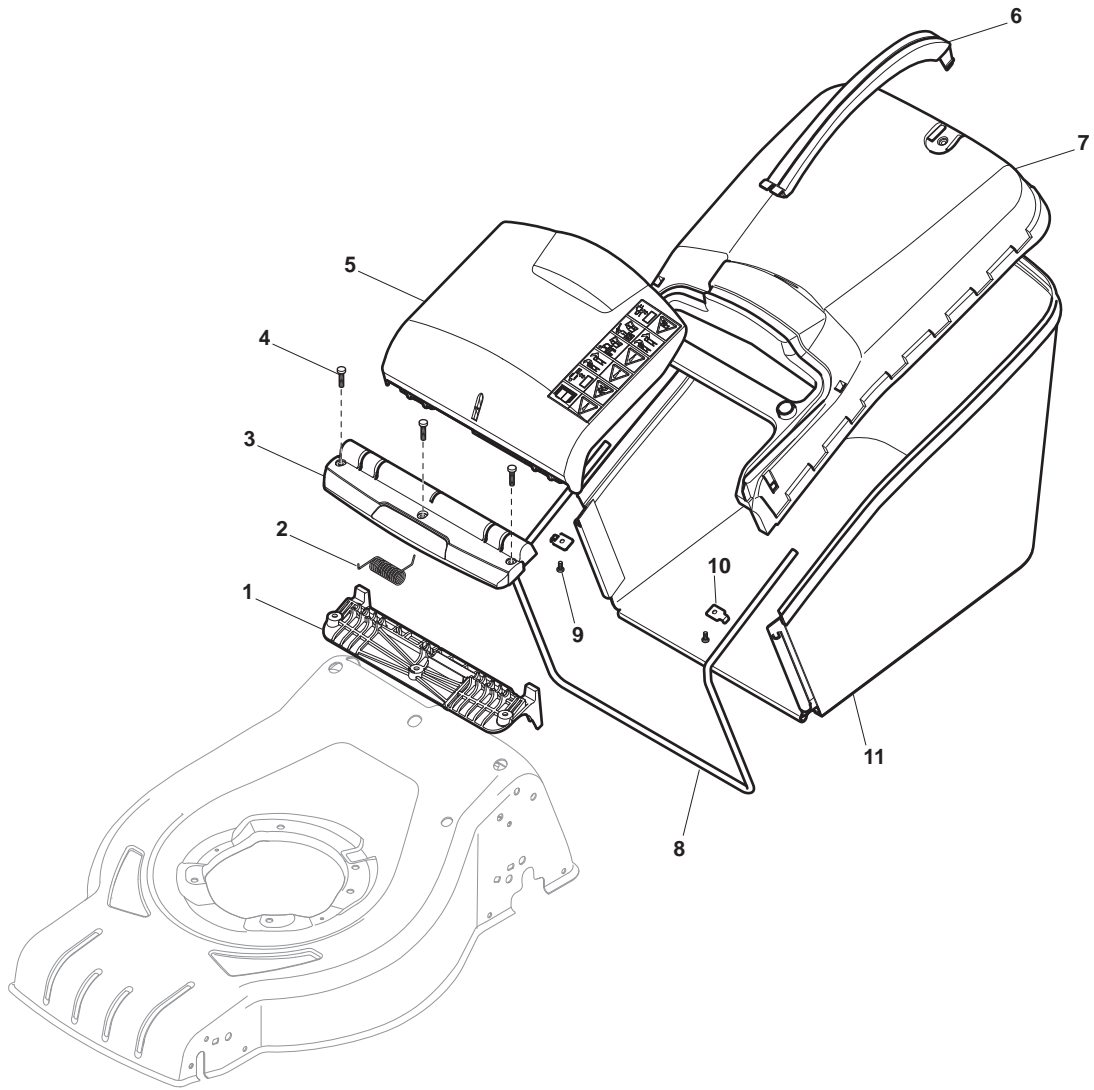

POS	PART. NO	Q.ty	DESCRIPTION	DESCRIZIONE	DESCRIPTION	BESCHREIBUNG	REMARKS
1	322785331/0	1	Support	Supporto	Support	Halter	
2	122450464/0	1	Spring	Molla	Ressort	Feder	
3	322109554/0	1	Cover, Black	Copertura, Nero	Couvre, Noir	Kappe, Schwarz	Black
3	322109556/0	1	Cover, Yellow	Capottina Gialla	Capot Jaune	Haube Gelb	Yellow
3	322109557/0	1	Cover, Grey	Capottina Grigio	Capot Gris	Haube Gelb	Grey
4	112728699/0	3	Screw	Vite	Vis	Schraube	
5	322600206/1	1	Stone-Guard Black	Parasassi Nero	Pare-Pierres, Noir	Prallblech, Schwarz	Black
5	322600214/1	1	Stone-Guard Yellow	Parasassi Giallo	Pare-Pierres, Jaune	Prallblech, Gelb	Yellow
5	322600216/1	1	Stone-Guard Grey	Parasassi Grigio	Pare-Pierres, Gris	Prallblech, Grau	Grey
6	322393646/0	1	Handle, Yellow	Maniglia, Gialla	Poignée, Jaune	Griff, Gelb	Yellow
6	322393649/0	1	Handle, Grey	Maniglia Grigio	Poignée Gris	Griff, Grau	Grey
6	322393644/0	1	Handle, Black	Maniglia Nera	Poignée Noir	Griff Schwarz	Black
7	322486264/0	1	Grass-Box, Upper Part	Sacco, Parte Superiore	Sac, Partie Superieure	Korb, Oberteil	Yellow
7	322486270/0	1	Grass-Box, Upper Part	Sacco, Parte Superiore	Sac, Partie Superieure	Korb, Oberteil	Grey
7	322486262/0	1	Grass-Box, Upper Part	Sacco, Parte Superiore	Sac, Partie Superieure	Korb, Oberteil	Black
8	122608561/0	1	Stiffening Lower	Rinforzo Inf	Réinforcement Inf	Verstärkung Untere	
9	112728692/0	2	Screw	Vite	Vis	Schraube	
10	322545159/0	2	Plate	Piastrina	Plaquette	Plättchen	
11	181002318/0	1	Box, Fabric	Sacco, Tela	Sac, Toile	Sack, Tuck