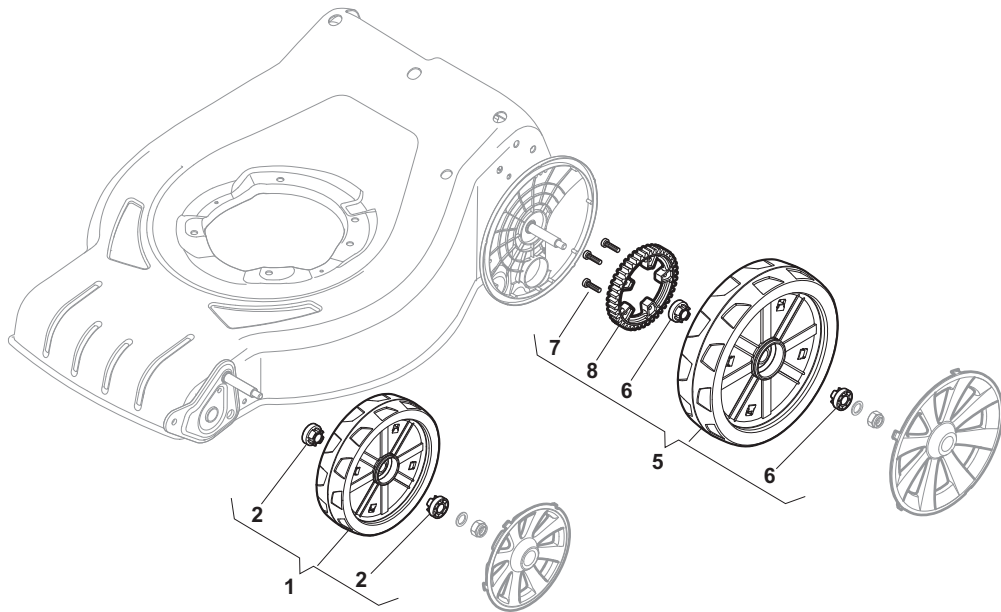

POS	PART. NO	Q.ty	DESCRIPTION	DESCRIZIONE	DESCRIPTION	BESCHREIBUNG	REMARKS
1	381007481/1	2	Wheel Ø 200	Ruota Ø 200	Roue Ø 200	Rad Ø 200	
2	322042064/0	4	Bush	Bussola	Douille	Büchse	
5	381007486/1	2	Wheel Ø 280	Ruota Ø 280	Roue Ø 280	Rad Ø 280	
6	322042064/0	4	Bush	Bussola	Douille	Büchse	
7	112728706/0	6	Screw	Vite	Vis	Schraube	
8	322120115/0	2	Ring Gear	Corona	Couronne	Kranz