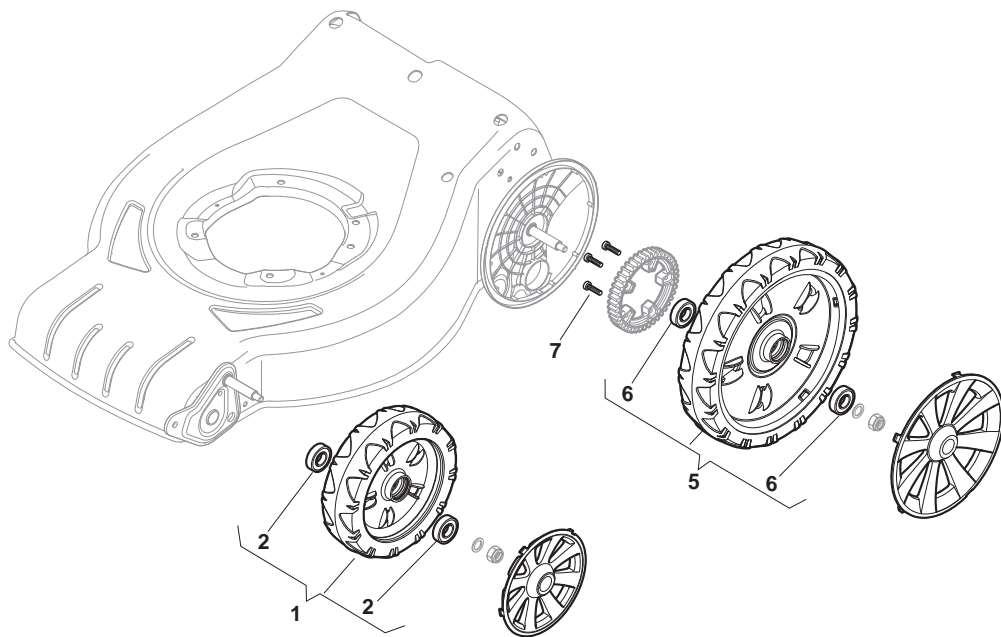

POS	PART. NO	Q.ty	DESCRIPTION	DESCRIZIONE	DESCRIPTION	BESCHREIBUNG	REMARKS
1	381007416/2	2	Wheel Ø 200	Ruota Ø 200	Roue Ø 200	Rad Ø 200	
2	119216035/0	4	Bearing	Cuscinetto	Coussinet	Lager	
5	381007417/2	2	Wheel Ø 280	Ruota Ø 280	Roue Ø 280	Rad Ø 280	
6	119216035/0	4	Bearing	Cuscinetto	Coussinet	Lager	
7	112728706/0	6	Screw	Vite	Vis	Schraube