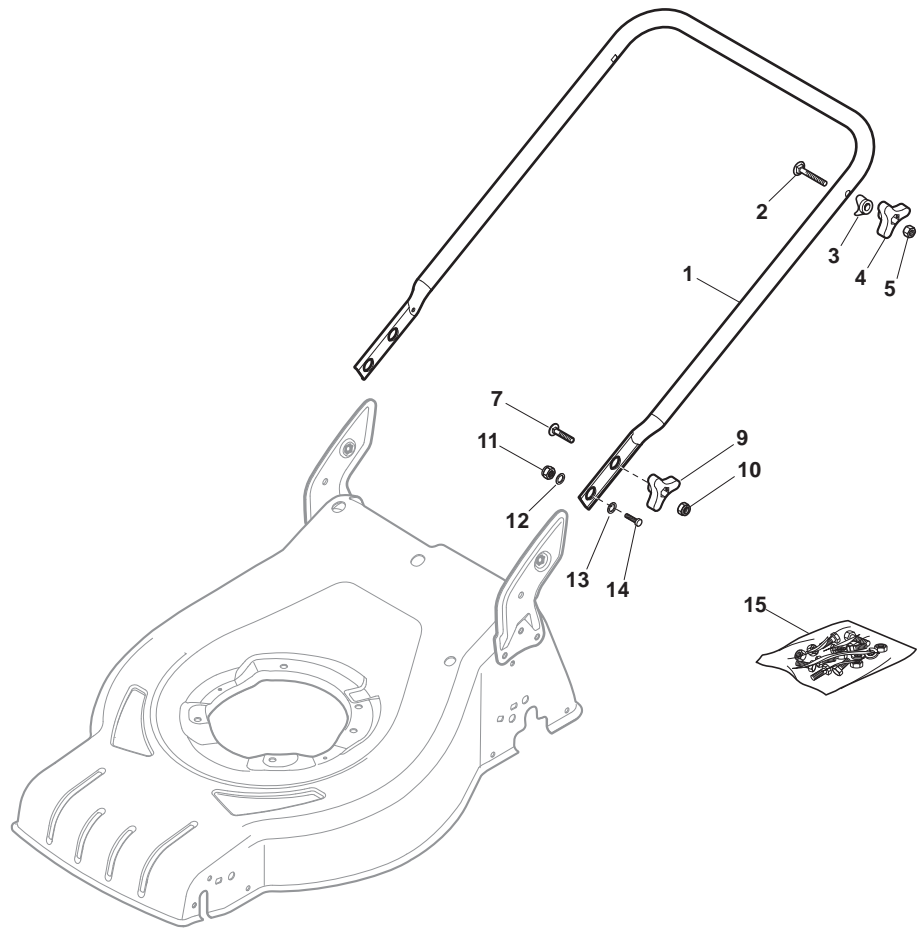

POS	PART. NO	Q.ty	DESCRIPTION	DESCRIZIONE	DESCRIPTION	BESCHREIBUNG	REMARKS
1	381006785/0	1	Handle, Lower Part	Parte Inf Maniglia	Poignée, Partie Inferieure	Griff, Unterteil	
2	112819110/0	2	Screw	Vite	Vis	Schraube	
3	122671651/0	2	Washer	Rosetta	Rondelle	Scheibe	
4	122399900/0	2	Knob, Black	Manopolina	Poignée, Noir	Griff	Black
4	322399840/0	2	Knob, Yellow	Manopolina	Poignée, Jaune	Griff	Yellow
4	322399846/0	2	Knob, Red	Manopolina	Poignée, Rouge	Griff	Red
5	112293200/0	2	Nut	Dado	Ecrou	Mutter	
7	112818900/0	2	Screw	Vite	Vis	Schraube	
9	122399900/0	2	Knob, Black	Manopolina	Poignée, Noir	Griff	Black
9	322399840/0	2	Knob, Yellow	Manopolina	Poignée, Jaune	Griff	Yellow
9	322399846/0	2	Knob, Red	Manopolina	Poignée, Rouge	Griff	Red
10	112293200/0	2	Nut	Dado	Ecrou	Mutter	
11	112155000/0	2	Nut	Dado	Ecrou	Mutter	
12	112521350/0	2	Washer	Rosetta	Rondelle	Scheibe	
13	112369500/0	2	Elastic Washer	Disco Elastico	Disque Elastique	Federscheibe	
14	112760605/0	2	Screw	Vite	Vis	Schraube	
15	381008691/0	1	Screws Outfit, Black	Dotazione Viteria	Dotation Visserie, Noir	Satz, Schrauben	Black
15	381008692/0	1	Screws Outfit, Yellow	Dotazione Viteria	Dotation Visserie, Jaune	Satz, Schrauben	Yellow
15	381008695/0	1	Screws Outfit, Red	Dotazione Viteria	Dotation Visserie, Rouge	Satz, Schrauben	Red