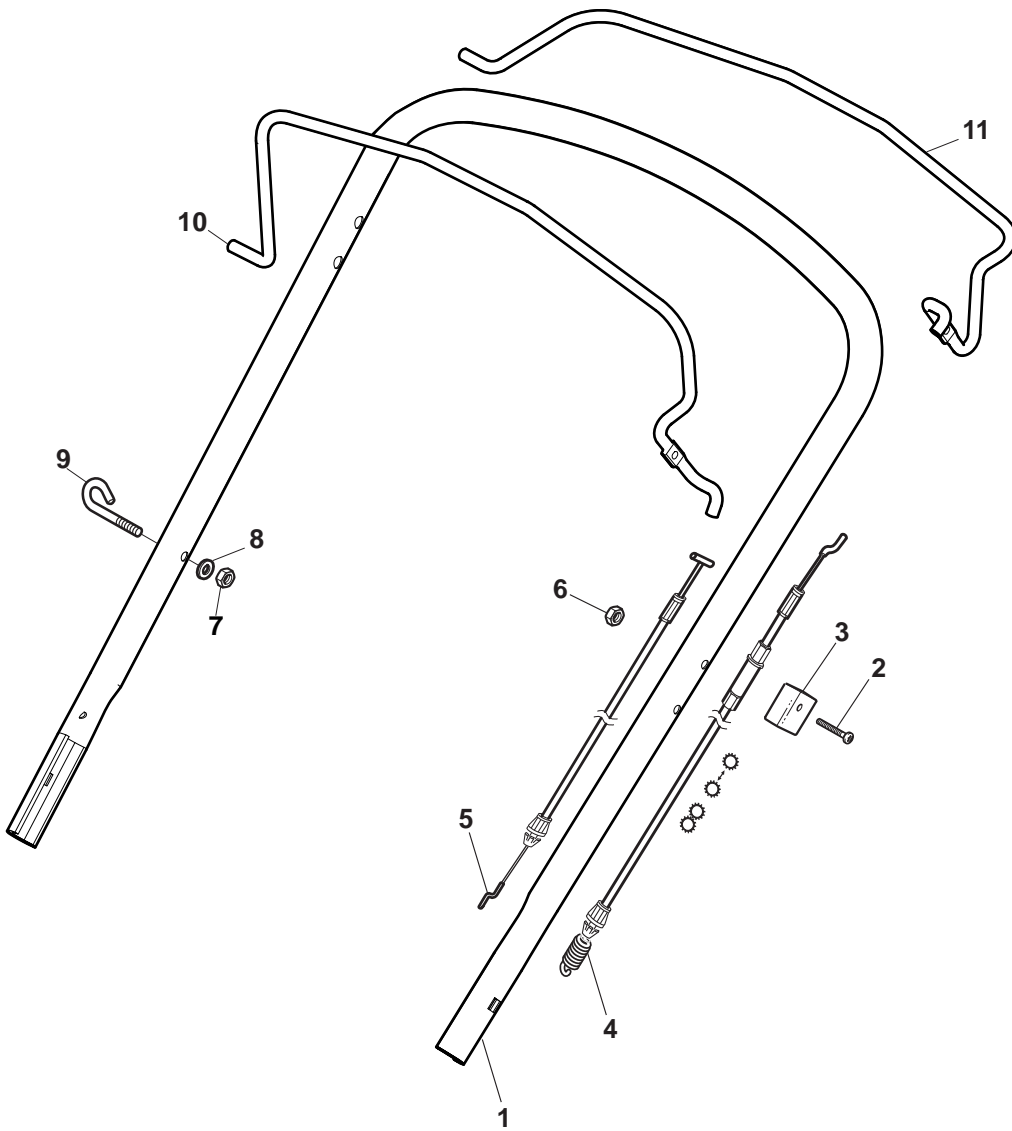

POS	PART. NO	Q.ty	DESCRIPTION	DESCRIZIONE	DESCRIPTION	BESCHREIBUNG	REMARKS
1	381006740/0	1	Handle, Upper Part	Manico, Parte Sup	Mancheron, Partie Superieure	Holm, Oberteil	
2	112727783/0	1	Screw	Vite	Vis	Schraube	
3	322551640/0	1	Plate	Piastrina	Plaquette	Plättchen	
4	381030085/0	1	Cable, Rear Drive	Cavo Comando Trazione	Câble, Comm. Traction	Kabel, Antrieb	
5	181030053/0	1	Cable, Thread Engine Brake	Cavo Freno Motore	Cable Frein Moteur	Kabel, Motorbremse	GGP150cc
5	181030089/0	1	Cable, Thread Engine Brake	Cavo Freno Motore	Cable Frein Moteur	Kabel, Motorbremse	GGP-Honda-B&S Engine
6	112154510/0	1	Nut	Dado	Ecrou	Mutter	
7	112154510/0	1	Nut	Dado	Ecrou	Mutter	
8	112521330/0	1	Washer	Rosetta	Rondelle	Scheibe	
9	122430313/0	1	Guide Spring	Molla Guida	Ressort De Guide	Feder Führer	
10	181003369/0	1	Lever, Engine Brake	Leva Freno Motore	Levier Frein Moteur	Hebel, Motorbremse	
11	181003371/0	1	Driving Lever	Leva Trazione	Levier Traction	Antriebhebel