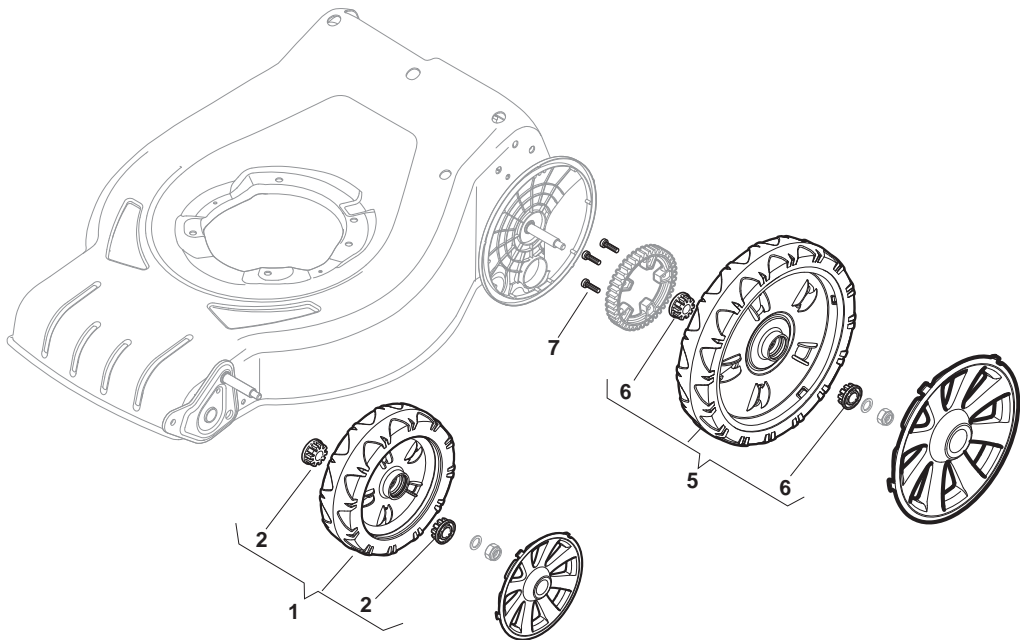

POS	PART. NO	Q.ty	DESCRIPTION	DESCRIZIONE	DESCRIPTION	BESCHREIBUNG	REMARKS
1	381007416/2	2	Wheel Ø 200	Ruota Ø 200	Roue Ø 200	Rad Ø 200	
2	119216035/0	4	Bearing	Cuscinetto	Coussinet	Lager	
5	381007417/2	2	Wheel Ø 280	Ruota Ø 280	Roue Ø 280	Rad Ø 280	
6	119216035/0	4	Bearing	Cuscinetto	Coussinet	Lager	
7	112728706/0	6	Screw	Vite	Vis	Schraube