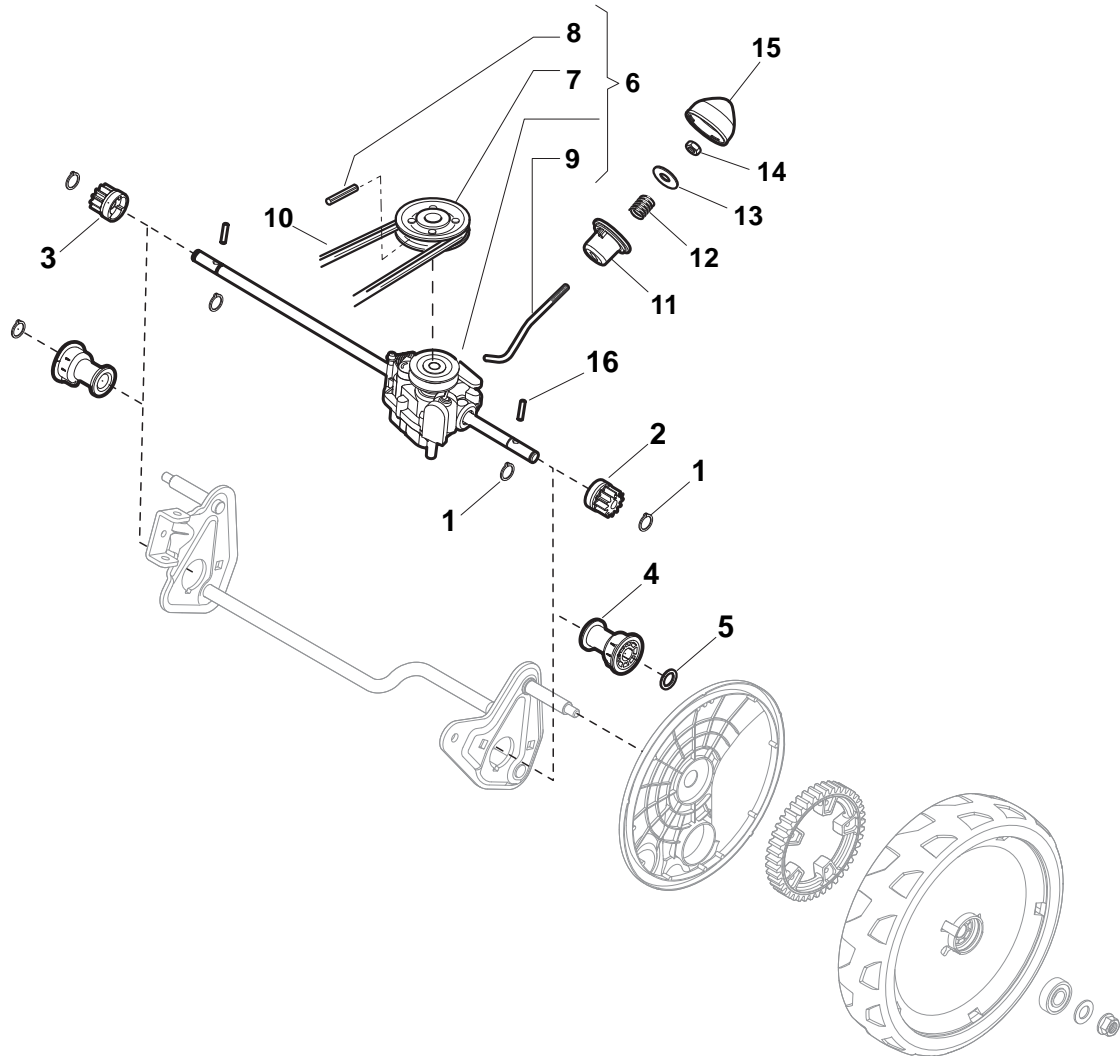

POS	PART. NO	Q.ty	DESCRIPTION	DESCRIZIONE	DESCRIPTION	BESCHREIBUNG	REMARKS
1	112608600/0	4	Seeger	Seeger	Seeger	Seeger	
2	122570134/0	1	Pinion L	Pignone Sx	Pignon G	Ritzel Linkes	
3	122570133/0	1	Pinion R	Pignone Dx	Pignon D	Ritzel Rechtes	
4	322042067/0	2	Bush	Bussola	Douille	Büchse	
5	112521371/0	2	Washer	Rosetta	Rondelle	Scheibe	
6	181003092/0	1	Gear Box	Gruppo Trazione	Groupe Traction	Antrieb	
7	122601904/0	1	Pulley	Puleggia	Poulie	Riemenscheibe	
8	112645705/0	1	Pin	Perno	Pivot	Bolzen	
9	122033283/0	1	Adjustment Rod	Asta Regolazione	Tige Reglage	Verstellungstange	
10	135064196/0	1	Belt	Cinghia	Courroire	Riemen	
11	122041957/1	1	Bush	Bussola	Douille	Büchse	
12	122450063/0	1	Spring	Molla	Ressort	Feder	
13	322680009/0	1	Washer	Rosetta	Rondelle	Scheibe	
14	112154510/0	1	Nut	Dado	Ecrou	Mutter	
15	122110230/0	1	Cap	Puntale	Bouchon	Gummistopfen	
16	122753000/0	2	Pin	Perno	Pivot	Bolzen