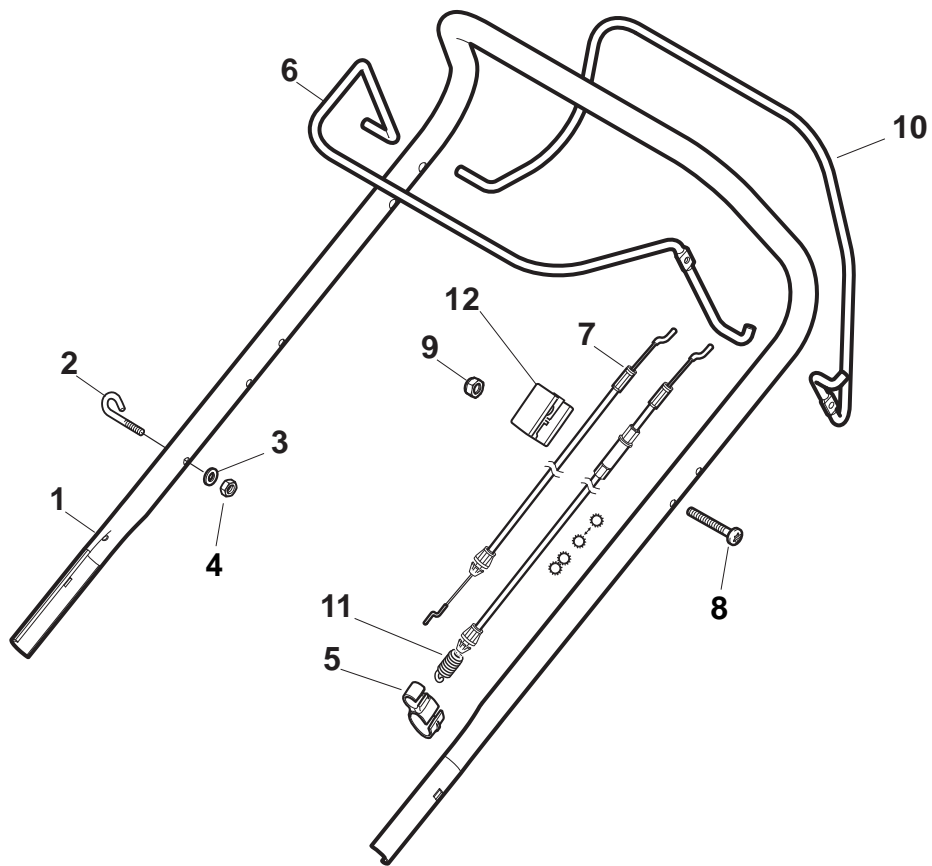

POS	PART. NO	Q.ty	DESCRIPTION	DESCRIZIONE	DESCRIPTION	BESCHREIBUNG	REMARKS
1	381006739/1	1	Handle, Upper Part	Manico, Parte Sup	Mancheron, Partie Superieure	Holm, Oberteil	
1	381006745/1	1	Handle, Upper Part with sponge handgrip	Manico, Parte Sup. con impugantura in spugna	Mancheron, Partie Superieure avec éponge poignée	Holm, Oberteil Handgriff Schwamm	
2	122430313/0	1	Guide Spring	Molla Guida	Ressort De Guide	Feder Führer	
3	112521330/0	1	Washer	Rosetta	Rondelle	Scheibe	
4	112154510/0	1	Nut	Dado	Ecrou	Mutter	
5	118390020/0	1	Fairlead	Fermacavo	Fixation Cable	Kabelbefestigung	
6	181003363/1	1	Lever, Engine Brake Black	Leva Freno Motore Nero	Levier Frein Moteur Noir	Hebel, Motorbremse Schwarz	
6	381003365/0	1	Lever, Engine Brake Yellow	Leva Freno Motore, Giallo	Levier Frein Moteur Jaune	Hebel, Motorbremse, Gelb	
6	381003376/0	1	Lever, Engine Brake Red	Leva Freno Motore, Rosso	Levier Frein Moteur Rouge	Hebel, Motorbremse, Rot	
7	181030054/0	1	Cable, Thread Engine Brake	Cavo Freno Motore	Cable Frein Moteur	Kabel, Motorbremse	GGP150cc
7	181030069/1	1	Cable, Thread Engine Brake	Cavo Freno Motore	Cable Frein Moteur	Kabel, Motorbremse	Honda Engine
7	181030087/0	1	Cable, Thread Engine Brake	Cavo Freno Motore	Cable Frein Moteur	Kabel, Motorbremse	GGP-B&S Engine
7	181030088/0	1	Cable, Thread Engine Brake	Cavo Freno Motore	Cable Frein Moteur	Kabel, Motorbremse	Honda Engine
8	112727783/0	1	Screw	Vite	Vis	Schraube	
9	112154510/0	1	Nut	Dado	Ecrou	Mutter	
10	181003364/0	1	Lever, Driving Black	Leva Trazione Nero	Levier Traction Noir	Hebel, Antrieb Schwarz	
10	381003366/0	1	Lever, Driving Yellow	Leva Trazione Giallo	Levier Traction Jaune	Hebel, Antrieb Gelb	
10	381003377/0	1	Lever, Driving Red	Leva Trazione Rosso	Levier Traction Rouge	Hebel, Antrieb Rot	
11	381030051/0	1	Cable, Rear Drive	Cavo Comando Trazione	Câble, Comm. Traction	Kabel, Antrieb	
12	322551640/0	1	Plate	Piastrina	Plaquette	Plättchen