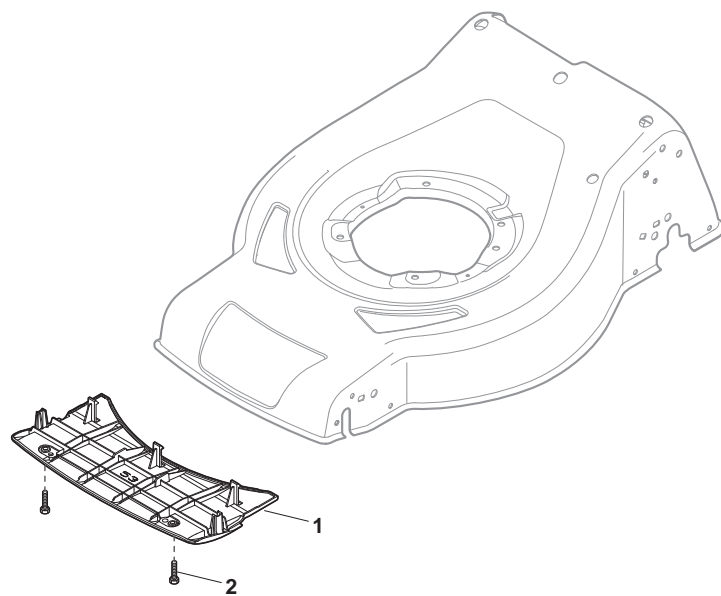

POS	PART. NO	Q.ty	DESCRIPTION	DESCRIZIONE	DESCRIPTION	BESCHREIBUNG	REMARKS
1	322500107/0	1	Front Combi	Pettine Anteriore	Vorne Comb	Peigne Avant	
2	112728698/0	2	Screw	Vite	Vis	Schraube