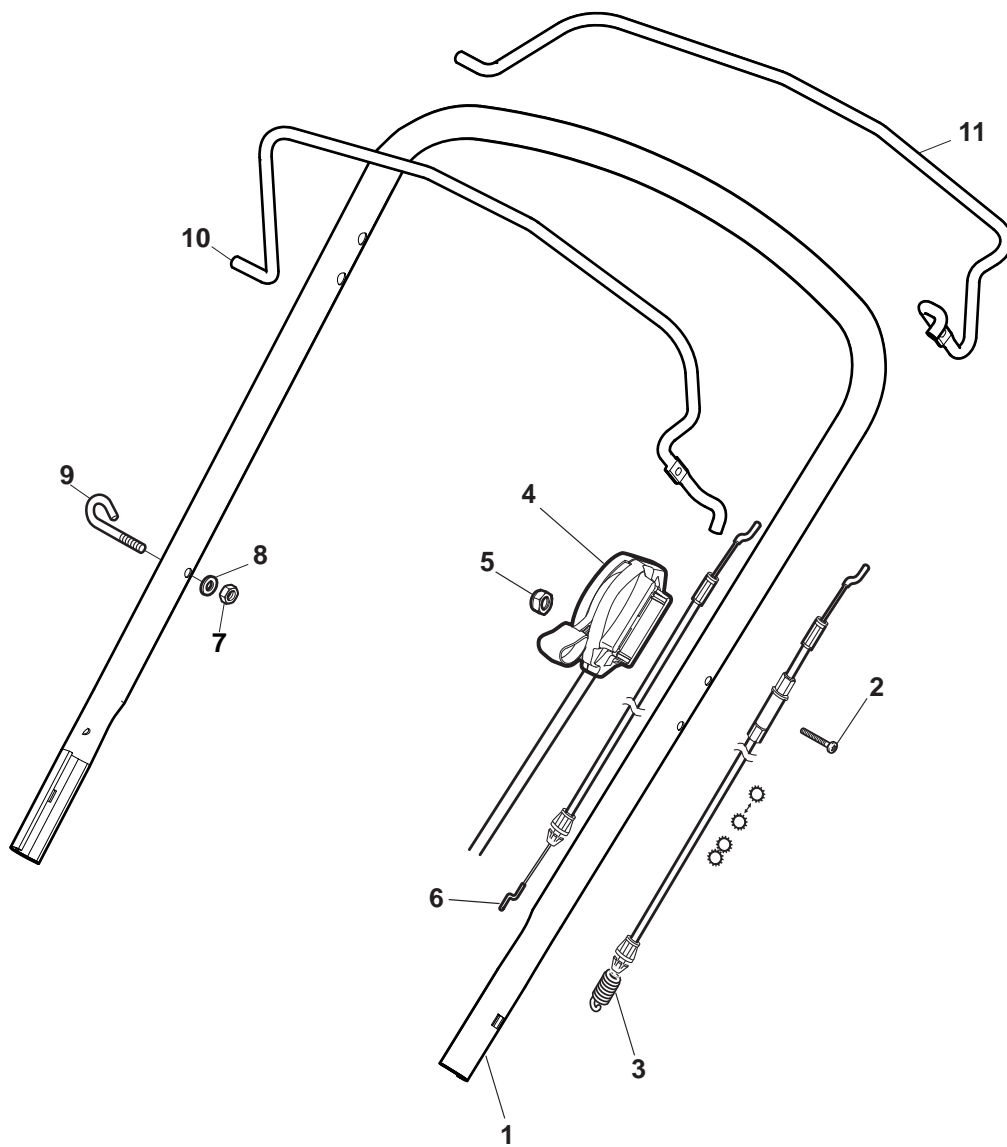

POS	PART. NO	Q.ty	DESCRIPTION	DESCRIZIONE	DESCRIPTION	BESCHREIBUNG	REMARKS
1	381006740/0	1	Handle, Upper Part	Manico, Parte Sup	Mancheron, Partie Superieure	Holm, Oberteil	
2	112727788/0	1	Screw	Vite	Vis	Schraube	
3	381030085/0	1	Cable, Rear Drive	Cavo Comando Trazione	Câble, Comm. Traction	Kabel, Antrieb	
4	181005521/0	1	Throttle Cable	Cavo Acceleratore	Cable, Accelérateur	Gashebel Kabel	GGP150cc
4	181005524/0	1	Throttle Cable	Cavo Acceleratore	Cable, Accelérateur	Gashebel Kabel	Honda GCV135
4	181005527/0	1	Throttle Cable	Cavo Acceleratore	Cable, Accelérateur	Gashebel Kabel	GGP-Honda GCV 160
4	181005528/0	1	Throttle Cable	Cavo Acceleratore	Cable, Accelérateur	Gashebel Kabel	B&S
4	181005529/0	1	Throttle Cable	Cavo Acceleratore	Cable, Accelérateur	Gashebel Kabel	B&S DOV
4	181005530/0	1	Throttle Cable	Cavo Acceleratore	Cable, Accelérateur	Gashebel Kabel	B&S E Series
4	181005531/0	1	Throttle Cable	Cavo Acceleratore	Cable, Accelérateur	Gashebel Kabel	Honda GCV190
4	181005534/0	1	Throttle Cable	Cavo Acceleratore	Cable, Accelérateur	Gashebel Kabel	GGP100cc
5	112154510/0	1	Nut	Dado	Ecrou	Mutter	
6	181030053/0	1	Cable, Thread Engine Brake	Cavo Freno Motore	Cable Frein Moteur	Kabel, Motorbremse	GGP150cc
6	181030089/0	1	Cable, Thread Engine Brake	Cavo Freno Motore	Cable Frein Moteur	Kabel, Motorbremse	GGP-Honda-B&S Engine
7	112154510/0	1	Nut	Dado	Ecrou	Mutter	
8	112521330/0	1	Washer	Rosetta	Rondelle	Scheibe	
9	122430313/0	1	Guide Spring	Molla Guida	Ressort De Guide	Feder Führer	
10	181003369/0	1	Lever, Engine Brake	Leva Freno Motore	Levier Frein Moteur	Hebel, Motorbremse	
11	181003371/0	1	Driving Lever	Leva Trazione	Levier Traction	Antriebhebel