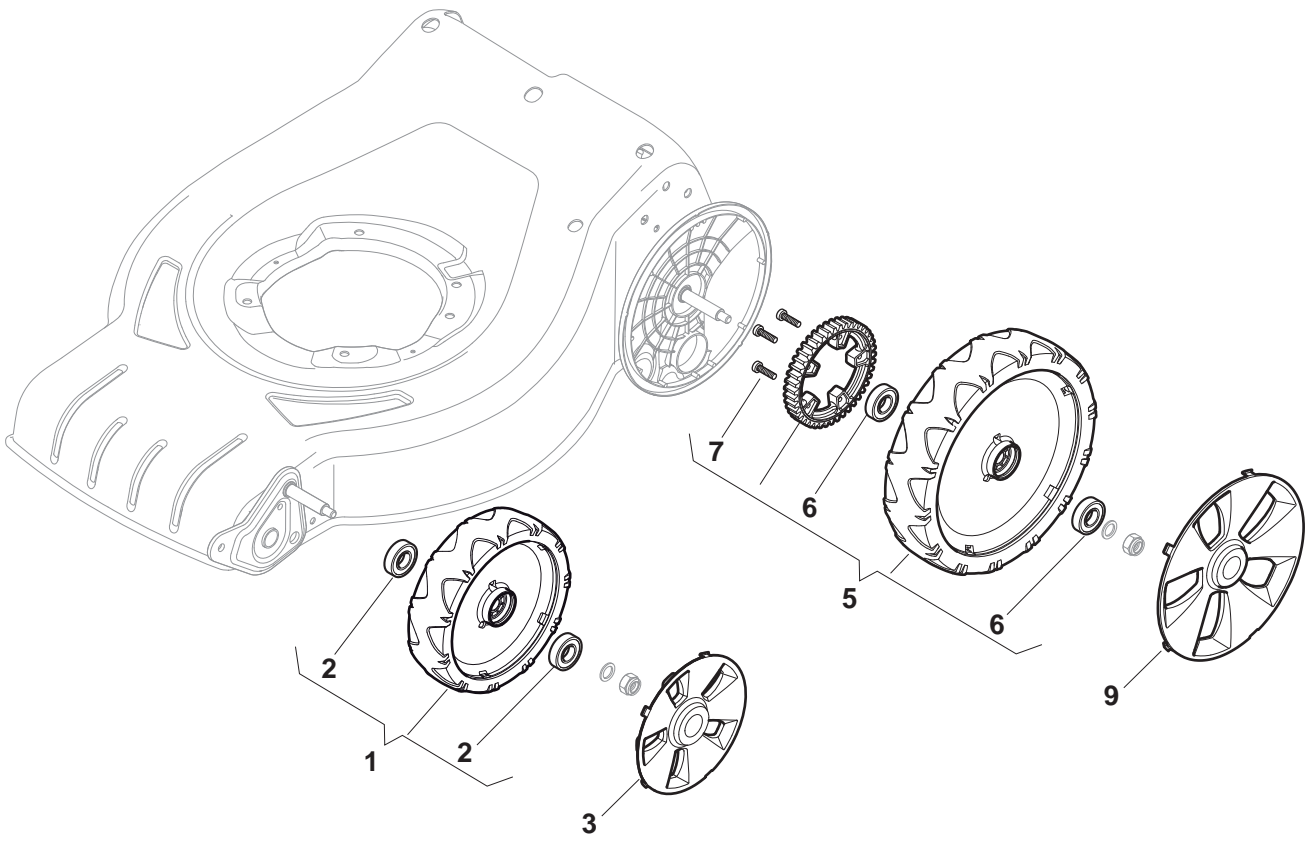

POS	PART. NO	Q.ty	DESCRIPTION	DESCRIZIONE	DESCRIPTION	BESCHREIBUNG	REMARKS
1	381007455/1	2	Wheel Ø 180	Ruota Ø 180	Roue Ø 180	Rad Ø 180	
2	119216035/0	4	Bearing	Cuscinetto	Coussinet	Lager	
5	381007467/1	2	Wheel Ø 240	Ruota Ø 240	Roue Ø 240	Rad Ø 240	
6	119216035/0	4	Bearing	Cuscinetto	Coussinet	Lager	
7	112728706/0	6	Screw	Vite	Vis	Schraube