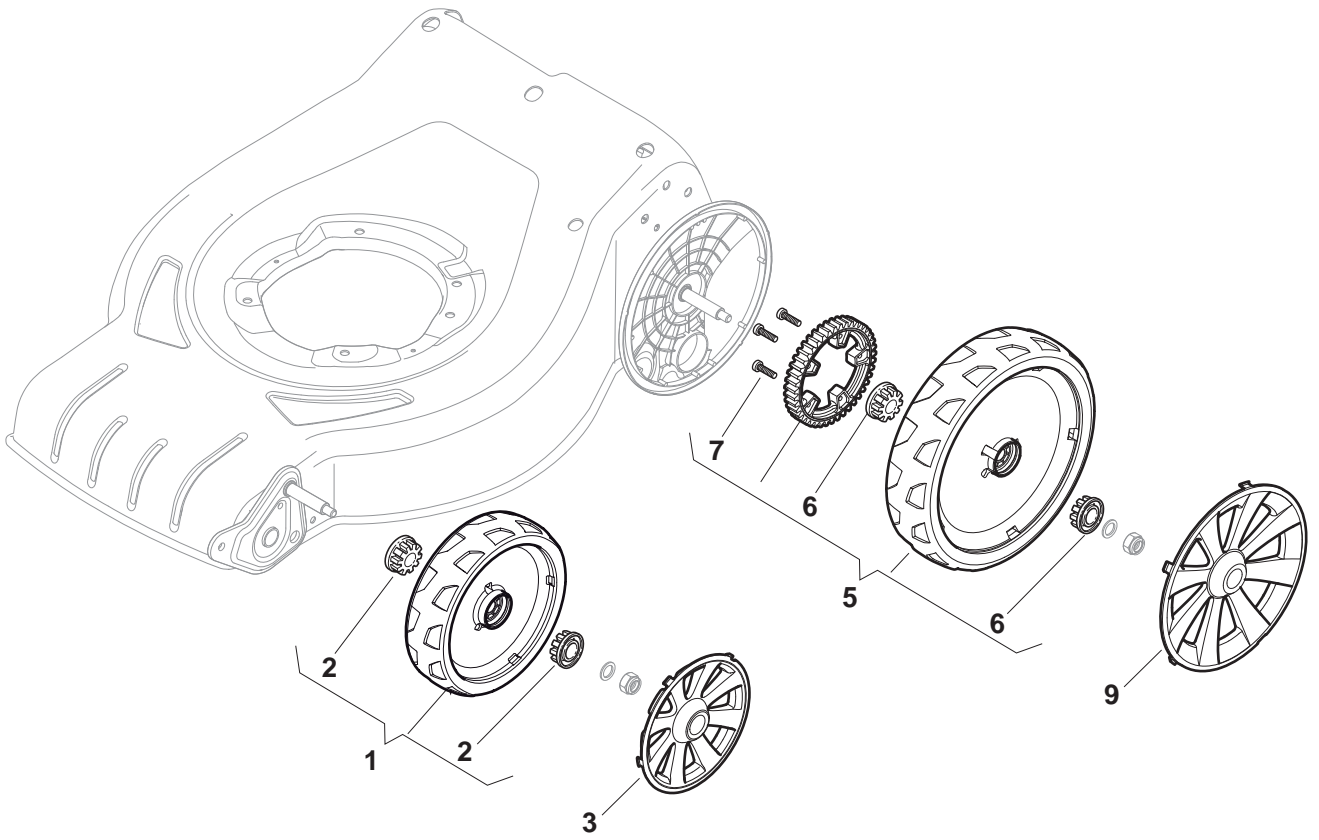

POS	PART. NO	Q.ty	DESCRIPTION	DESCRIZIONE	DESCRIPTION	BESCHREIBUNG	REMARKS
1	381007442/1	2	Wheel Ø 180	Ruota Ø 180	Roue Ø 180	Rad Ø 180	
2	322042064/0	4	Bush	Bussola	Douille	Büchse	
5	381007462/1	2	Wheel Ø 240	Ruota Ø 240	Roue Ø 240	Rad Ø 240	
6	322042064/0	4	Bush	Bussola	Douille	Büchse	
7	112728706/0	6	Screw	Vite	Vis	Schraube