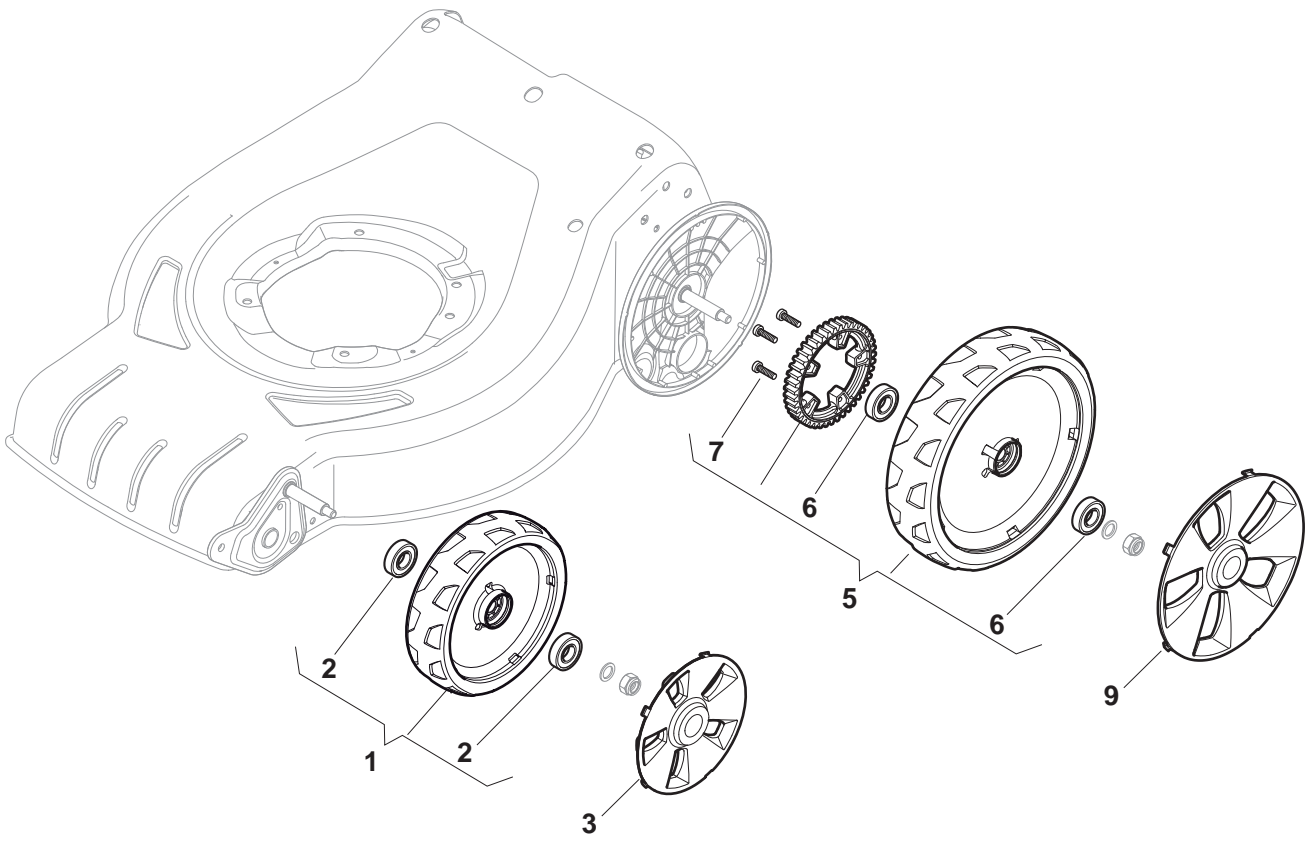

POS	PART. NO	Q.ty	DESCRIPTION	DESCRIZIONE	DESCRIPTION	BESCHREIBUNG	REMARKS
1	381007448/1	2	Wheel Ø 180	Ruota Ø 180	Roue Ø 180	Rad Ø 180	
2	119216035/0	4	Bearing	Cuscinetto	Coussinet	Lager	
5	381007463/1	2	Wheel Ø 240	Ruota Ø 240	Roue Ø 240	Rad Ø 240	
6	119216035/0	4	Bearing	Cuscinetto	Coussinet	Lager	
7	112728706/0	6	Screw	Vite	Vis	Schraube