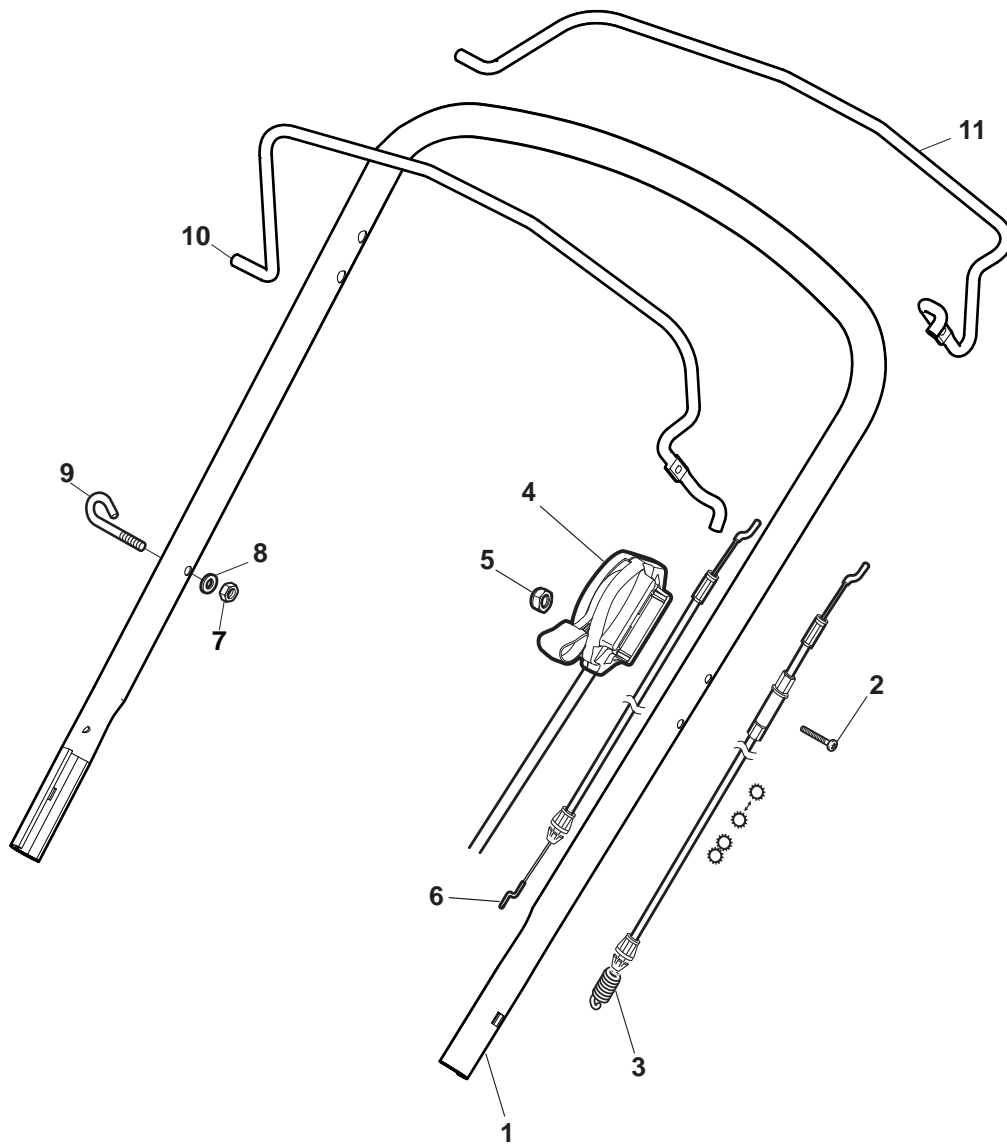

POS	PART. NO	Q.ty	DESCRIPTION	DESCRIZIONE	DESCRIPTION	BESCHREIBUNG	REMARKS
1	381006740/0	1	Handle, Upper Part	Manico, Parte Sup	Mancheron, Partie Superieure	Holm, Oberteil	
2	112727788/0	1	Screw	Vite	Vis	Schraube	
3	381030085/0	1	Cable, Rear Drive	Cavo Comando Trazione	Câble, Comm. Traction	Kabel, Antrieb	
4	181005521/0	1	Throttle Cable	Cavo Acceleratore	Cable, Accelérateur	Gashebel Kabel	GGP150cc
4	181005522/0	1	Throttle Cable	Cavo Acceleratore	Cable, Accelérateur	Gashebel Kabel	B&S
4	181005534/0	1	Throttle Cable	Cavo Acceleratore	Cable, Accelérateur	Gashebel Kabel	GGP100cc
4	181005535/0	1	Throttle Cable	Cavo Acceleratore	Cable, Accelérateur	Gashebel Kabel	GGP-Honda Engine
5	112154510/0	1	Nut	Dado	Ecrou	Mutter	
6	181030053/0	1	Cable, Thread Engine Brake	Cavo Freno Motore	Cable Frein Moteur	Kabel, Motorbremse	GGP150cc
6	181030084/0	1	Cable, Thread Engine Brake	Cavo Freno Motore	Cable Frein Moteur	Kabel, Motorbremse	GGP-Honda-B&S Engine
7	112154510/0	1	Nut	Dado	Ecrou	Mutter	
8	112521330/0	1	Washer	Rosetta	Rondelle	Scheibe	
9	122430313/0	1	Guide Spring	Molla Guida	Ressort De Guide	Feder Führer	
10	181003369/0	1	Lever, Engine Brake	Leva Freno Motore	Levier Frein Moteur	Hebel, Motorbremse	
11	181003371/0	1	Driving Lever	Leva Trazione	Levier Traction	Antriebhebel