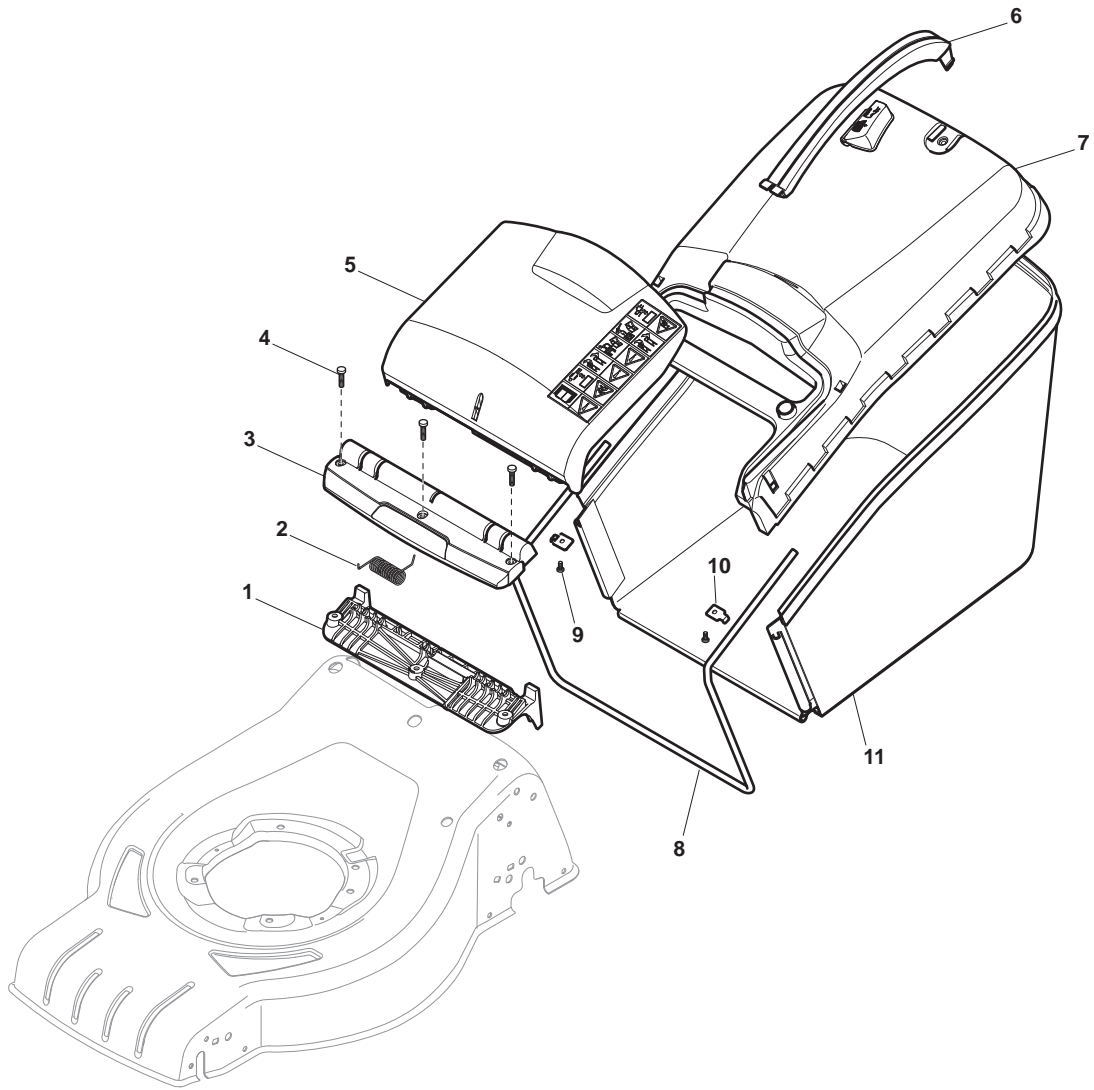

POS	PART. NO	Q.ty	DESCRIPTION	DESCRIZIONE	DESCRIPTION	BESCHREIBUNG	REMARKS
1	322785331/0	1	Support	Supporto	Support	Halter	
2	122450464/0	1	Spring	Molla	Ressort	Feder	
3	322109554/0	1	Cover, Black	Copertura, Nero	Couvre, Noir	Kappe, Schwarz	Black
3	322109556/0	1	Cover, Yellow	Capottina Gialla	Capot Jaune	Haube Gelb	Yellow
4	112728699/0	3	Screw	Vite	Vis	Schraube	
5	322600206/1	1	Stone-Guard Black	Parasassi Nero	Pare-Pierres	Prallblech	Black
5	322600214/1	1	Stone-Guard Yellow	Parasassi Giallo	Pare-Pierres, Jaune	Prallblech, Gelb	Yellow
6	322393644/0	1	Handle, Black	Maniglia, Nero	Poignee, Noir	Griff, Schwarz	Black
6	322393646/0	1	Handle, Yellow	Maniglia, Gialla	Poignee, Jaune	Griff, Gelb	Yellow
7	381486016/0A	1	Grass-Box, Upper Part	Sacco, Parte Superiore	Sac, Partie Superieure	Korb, Oberteil	Yellow
7	381486018/0	1	Grass-Box, Upper Part	Sacco, Parte Superiore	Sac, Partie Superieure	Korb, Oberteil	Black
8	122608561/0	1	Stiffening Lower	Rinforzo Inf	Réinforcement Inf	Verstärkung Untere	
9	112728692/0	2	Screw	Vite	Vis	Schraube	
10	322545159/0	2	Plate	Piastrina	Plaquette	Plättchen	
11	181002318/0	1	Box, Fabric	Sacco, Tela	Sac, Toile	Sack, Tuck