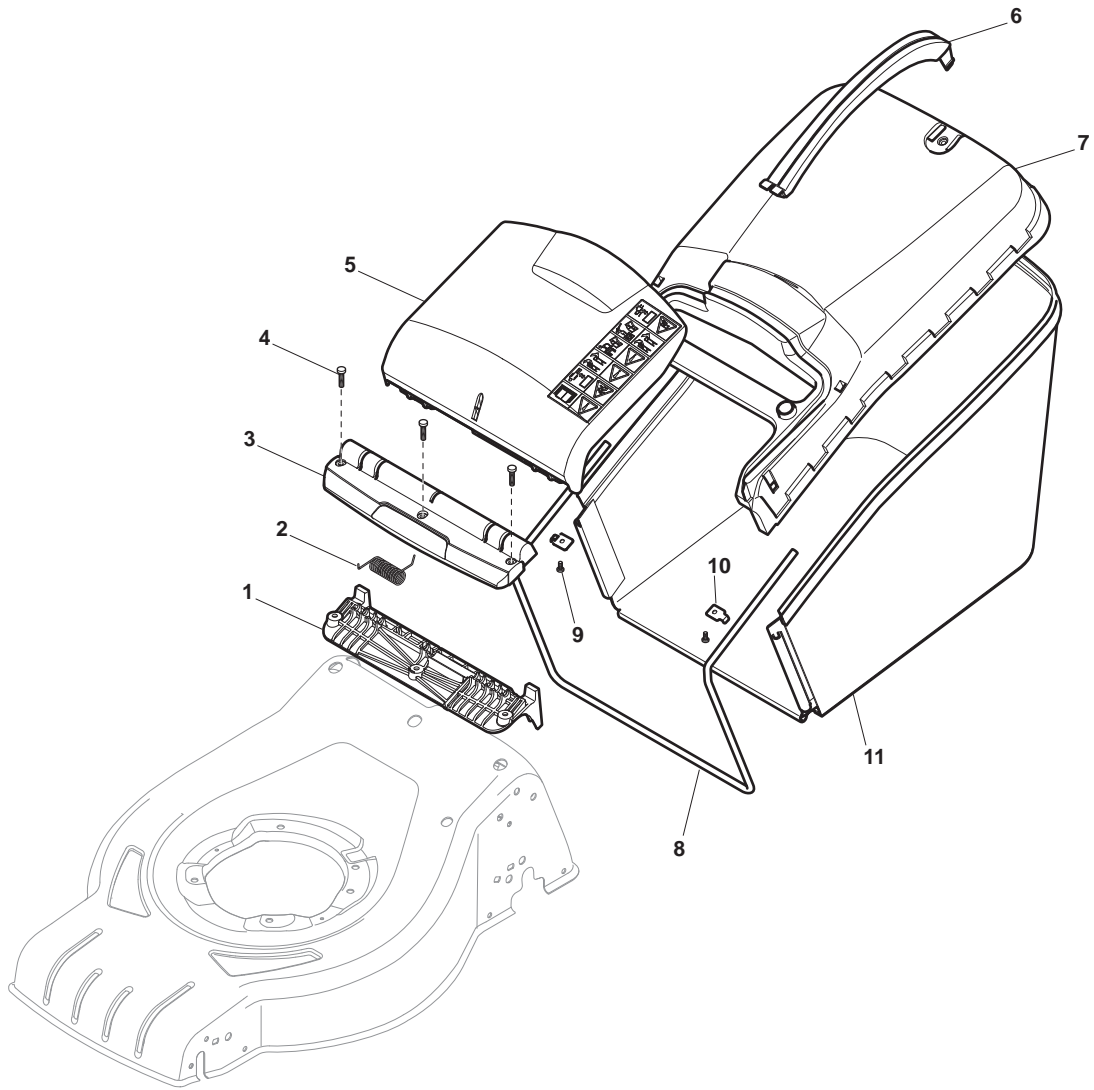

POS	PART. NO	Q.ty	DESCRIPTION	DESCRIZIONE	DESCRIPTION	BESCHREIBUNG	REMARKS
1	322785331/0	1	Support	Supporto	Support	Halter	
2	122450464/0	1	Spring	Molla	Ressort	Feder	
3	322109554/0	1	Cover, Black	Copertura, Nero	Couvre, Noir	Kappe, Schwarz	Black
3	322109556/0	1	Cover, Yellow	Capottina Gialla	Capot Jaune	Haube Gelb	Yellow
3	322109557/0	1	Cover, Grey	Capottina Grigio	Capot Gris	Haube Gelb	Grey
4	112728699/0	3	Screw	Vite	Vis	Schraube	
5	322600206/1	1	Stone-Guard Black	Parasassi Nero	Pare-Pierres, Noir	Prallblech, Schwarz	Black
5	322600214/1	1	Stone-Guard Yellow	Parasassi Giallo	Pare-Pierres, Jaune	Prallblech, Gelb	Yellow
5	322600216/1	1	Stone-Guard Grey	Parasassi Grigio	Pare-Pierres, Gris	Prallblech, Grau	Grey
6	322393646/0	1	Handle, Yellow	Maniglia, Gialla	Poignee, Jaune	Griff, Gelb	Yellow
6	322393649/0	1	Handle, Grey	Maniglia Grigio	Poignée Gris	Griff, Grau	Grey
6	322393644/0	1	Handle, Black	Maniglia Nera	Poignée Noir	Griff Schwarz	Black
7	322486264/0	1	Grass-Box, Upper Part	Sacco, Parte Superiore	Sac, Partie Superieure	Korb, Oberteil	Yellow
7	322486270/0	1	Grass-Box, Upper Part	Sacco, Parte Superiore	Sac, Partie Superieure	Korb, Oberteil	Grey
7	322486262/0	1	Grass-Box, Upper Part	Sacco, Parte Superiore	Sac, Partie Superieure	Korb, Oberteil	Black
8	122608561/0	1	Stiffening Lower	Rinforzo Inf	Réinforcement Inf	Verstärkung Untere	
9	112728692/0	2	Screw	Vite	Vis	Schraube	
10	322545159/0	2	Plate	Piastrina	Plaquette	Plättchen	
11	181002318/0	1	Box, Fabric	Sacco, Tela	Sac, Toile	Sack, Tuck