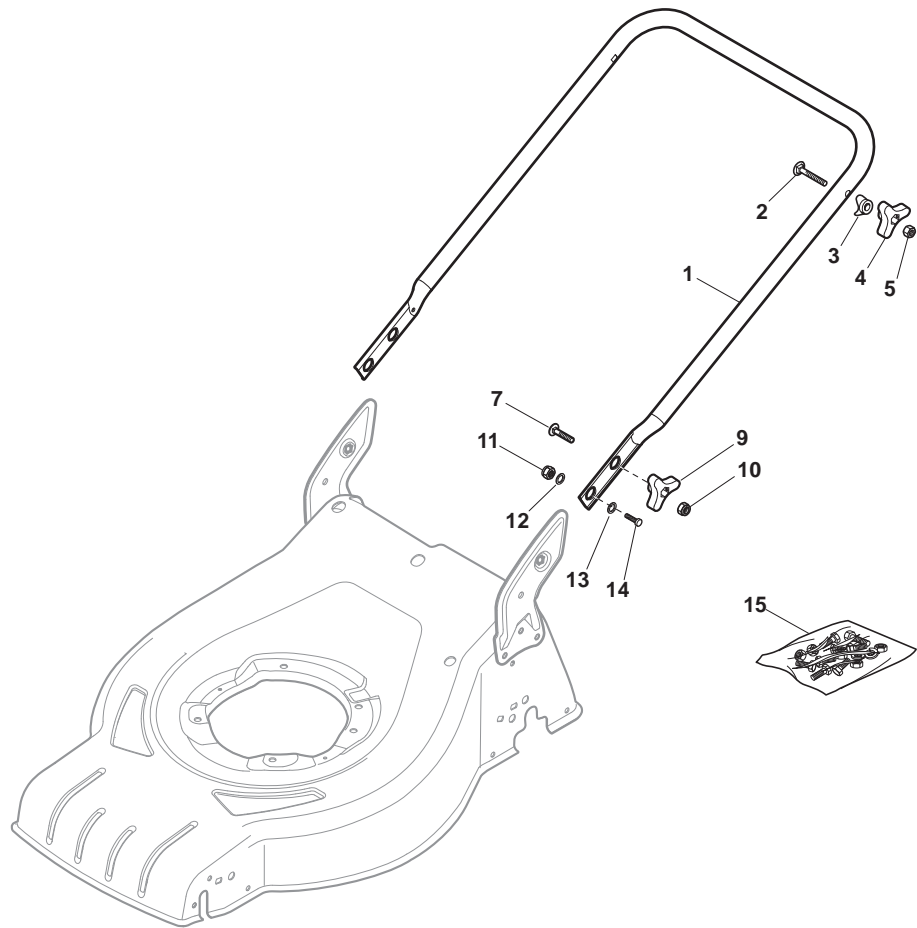

POS	PART. NO	Q.ty	DESCRIPTION	DESCRIZIONE	DESCRIPTION	BESCHREIBUNG	REMARKS
1	322545189/0	2	Plate	Piastrina	Plaquette	Plättchen	
2	322735597/1	1	Sector, Height Adjustment	Settore Regolazione Altezza	Secteur Reglage Hauteur	Sektor, Höheverstellung	
3	381005141/0	2	Support, Wheel	Supporto Ruota	Support Roue	Halter, Rad	
4	381003354/0	2	Lever, Height Adjustment	Leva Regolazione Altezza	Levier Reglage Hauteur	Hebel, Höneverstellung	
5	122519811/0	2	Pin	Perno	Pivot	Bolzen	
6	112521350/0	2	Washer	Rosetta	Rondelle	Scheibe	
7	112155000/0	2	Nut	Dado	Ecrou	Mutter	
9	322735595/1	1	Sector, Height Adjustment	Settore Regolazione Altezza	Secteur Reglage Hauteur	Sektor, Höheverstellung	
11	112728698/0	4	Screw	Vite	Vis	Schraube	
12	322545152/0	2	Plate	Piastrina	Plaquette	Plättchen	
13	381302817/0	1	Axle, Rear Wheels	Asse Ruote Posteriore	Axe Roues Arriere	Achse, Hinterrad	
14	122534131/0	1	Pin	Perno	Pivot	Bolzen	
15	381003357/0	1	Lever, Height Adjustment	Leva Regolazione Altezza	Levier Reglage Hauteur	Hebel, Höneverstellung	
16	122446192/0	1	Spring	Molla	Ressort	Feder	
17	112154510/0	1	Nut	Dado	Ecrou	Mutter	
18	322600205/0	2	Wheel Protection	Prot. Ruote	Protection Roue	Schütz, Räder	
21	112521350/0	2	Washer	Rosetta	Rondelle	Scheibe	
22	112155000/0	2	Nut	Dado	Ecrou	Mutter	