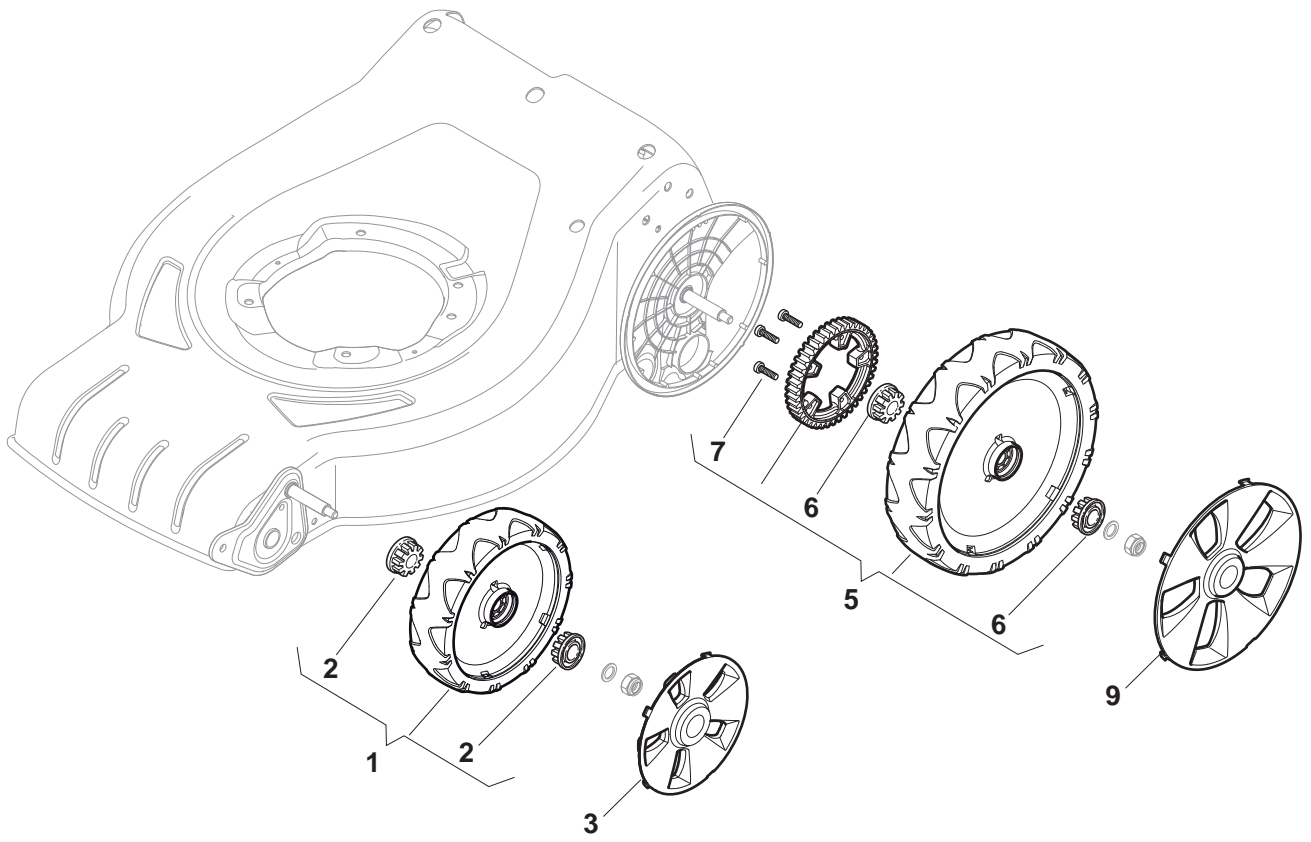

POS	PART. NO	Q.ty	DESCRIPTION	DESCRIZIONE	DESCRIPTION	BESCHREIBUNG	REMARKS
1	381007445/1	2	Wheel Ø 180	Ruota Ø 180	Roue Ø 180	Rad Ø 180	
2	322042064/0	4	Bush	Bussola	Douille	Büchse	
5	381007466/1	2	Wheel Ø 240	Ruota Ø 240	Roue Ø 240	Rad Ø 240	
6	322042064/0	4	Bush	Bussola	Douille	Büchse	
7	112728706/0	6	Screw	Vite	Vis	Schraube