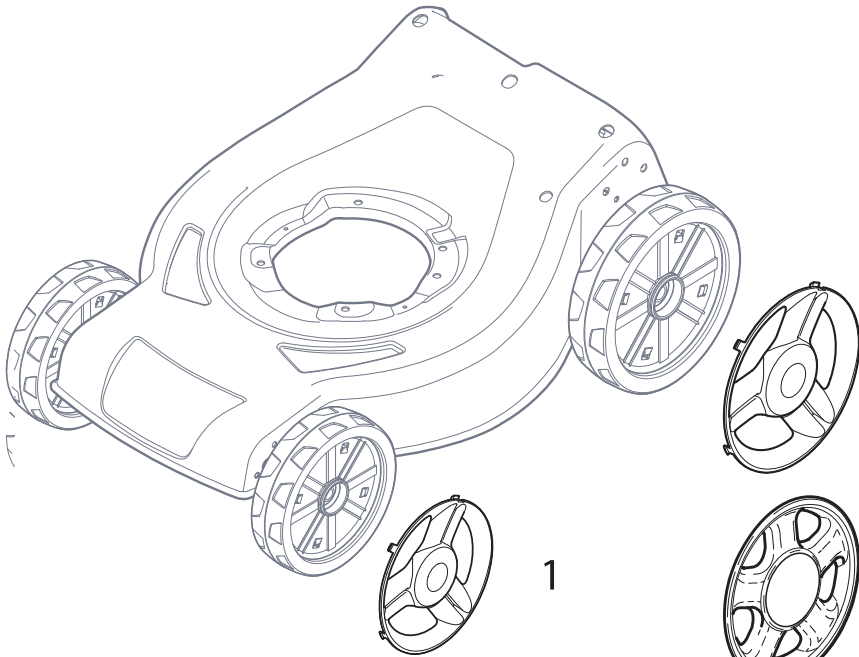

1

B

1

2

A

2

3

3

4

4

5

5

6

6