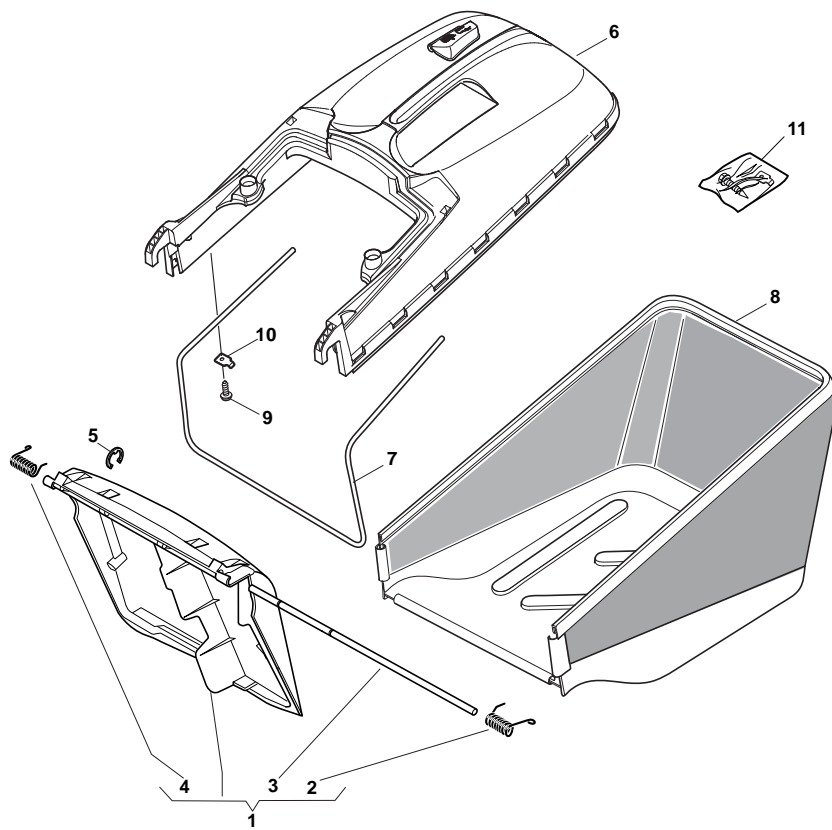

POS	PART. NO	Q.ty	DESCRIPTION	DESCRIZIONE	DESCRIPTION	BESCHREIBUNG	REMARKS
1	381008021/2	1	Stone-Guard	Parasassi	Pare-Pierres	Prallblech	
2	122450466/0	1	L Spring	Molla Sx	Ressort G	Linke Feder	
3	122517882/0	1	Pin	Perno	Pivot	Bolzen	
4	122450465/0	1	R Spring	Molla Dx	Ressort D	Rechte Feder	
5	112000930/0	1	Snap Ring	Anello Elastico	Anneau Ressort	Sprengring	
6	381486014/0	1	Grass-Box, Upper Part	Sacco, Parte Sup	Sac, Partie Superieure	Korb, Oberteil	
7	122608527/0	1	Stiffening Lower	Rinforzo Inf	Réinforcement Inf	Verstärkung Untere	
8	181002223/0	1	Box, Fabric	Sacco, Tela	Sac, Toile	Sack, Tuck	
9	112728680/0	2	Screw	Vite	Vis	Schraube	
10	322545159/0	2	Plate	Piastrina	Plaquette	Plättchen	
11	381008707/0	1	Outfit, Screws	Dotazione Viteria	Dotation Visserie	Satz, Schrauben