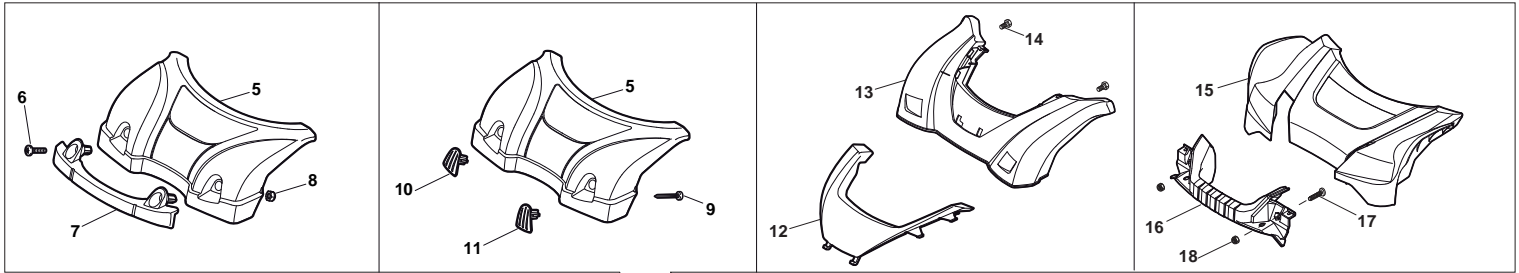

POS	PART. NO	Q.ty	DESCRIPTION	DESCRIZIONE	DESCRIPTION	BESCHREIBUNG	REMARKS
1	322500102/0	1	Front Combi	Pettine Anteriore	Vorne Comb	Peigne Avant	
2	112523000/1	2	Washer	Rosetta	Rondelle	Scheibe	
3	112728124/0	2	Screw	Vite	Vis	Schraube	
5	322226143/0	1	Mask, Red	Mascherina, Rosso	Mesque, Rouge	Maske, Rot	
5	322226144/0	1	Mask, Yellow	Mascherina, Giallo	Mesque, Jaune	Maske, Gelb	
5	322226151/0	1	Mask, Black	Mascherina, Nero	Mesque, Noir	Maske, Schwarz	
5	322226153/0	1	Mask, Black	Mascherina, Nero	Mesque, Noir	Maske, Schwarz	
5	322226155/0	1	Mask, Yellow	Mascherina, Giallo	Mesque, Jaune	Maske, Gelb	
6	112727799/0	2	Screw	Vite	Vis	Schraube	
7	322393638/0	1	Handle, Black	Maniglia, Nero	Poignee, Noir	Griff, Schwarz	
7	322393639/0	1	Handle, Grey	Maniglia Grigio	Poignee, Gris	Griff, Grau	
7	322393640/0	1	Handle, Yellow	Maniglia, Gialla	Poignee, Jaune	Griff, Gelb	
8	112154510/0	2	Nut	Dado	Ecrou	Mutter	
9	112728697/0	2	Screw	Vite	Vis	Schraube	
10	322820082/0	1	Cap	Puntale	Bouchon	Gummistopfen	
11	322820083/0	1	Cap	Puntale	Bouchon	Gummistopfen	
12	322226167/0	1	Frontal Plate	Piastra Frontale	Avant Plaquette	Front Plättchen	
13	322226165/0	1	Mask, Black	Mascherina, Nero	Mesque, Noir	Maske, Schwarz	
14	112728300/0	2	Screw	Vite	Vis	Schraube	
15	322226157/0	1	Mask, Black	Mascherina, Nero	Mesque, Noir	Maske, Schwarz	
16	322393642/0	1	Bumper	Bumper	Bumper	Bumper	
17	112727799/0	2	Screw	Vite	Vis	Schraube	
18	112154510/0	2	Nut	Dado	Ecrou	Mutter