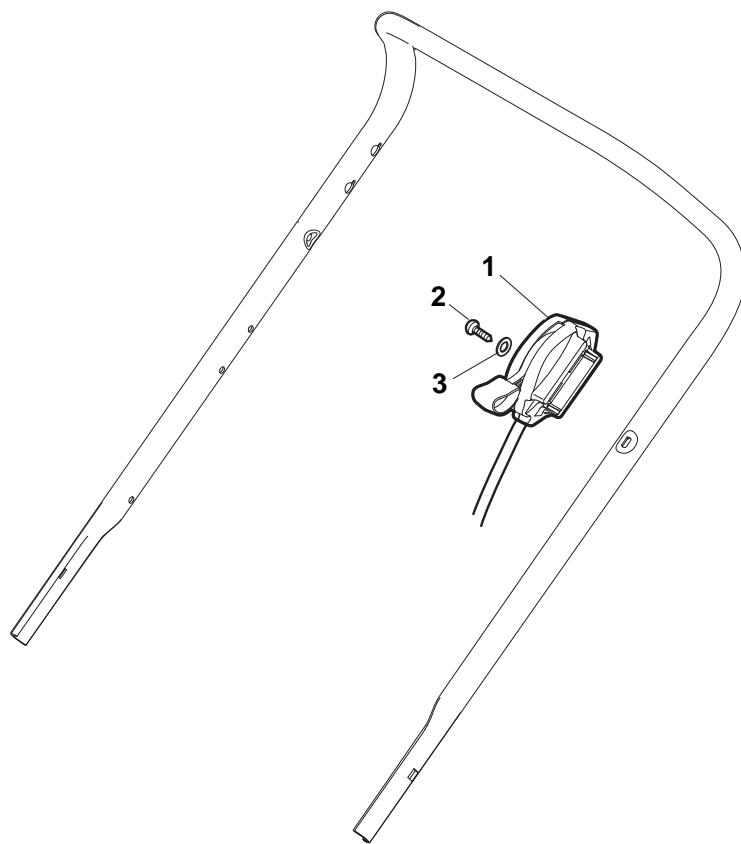

POS	PART. NO	Q.ty	DESCRIPTION	DESCRIZIONE	DESCRIPTION	BESCHREIBUNG	REMARKS
1	181005501/1	1	Throttle Cable	Cavo Acceleratore	Cable, Accelérateur	Gashebel Kabel	GGP
1	181005501/1	1	Throttle Cable	Cavo Acceleratore	Cable, Accelérateur	Gashebel Kabel	HONDA
1	181005502/1	1	Throttle Cable	Cavo Acceleratore	Cable, Accelérateur	Gashebel Kabel	B&S 450-625-675
1	181005503/1	1	Throttle Cable	Cavo Acceleratore	Cable, Accelérateur	Gashebel Kabel	HONDA AC
1	181005504/1	1	Throttle Cable	Cavo Acceleratore	Cable, Accelérateur	Gashebel Kabel	GGP150cc
1	181005520/1	1	Throttle Cable	Cavo Acceleratore	Cable, Accelérateur	Gashebel Kabel	B&S DOV
1	181005525/0	1	Throttle Cable	Cavo Acceleratore	Cable, Accelérateur	Gashebel Kabel	B&S E Series
1	181005537/0	1	Throttle Cable	Cavo Acceleratore	Cable, Accelérateur	Gashebel Kabel	GGP100cc
2	112735103/0	1	Screw	Vite	Vis	Schraube	
3	112523040/0	1	Washer	Rosetta	Rondelle	Scheibe