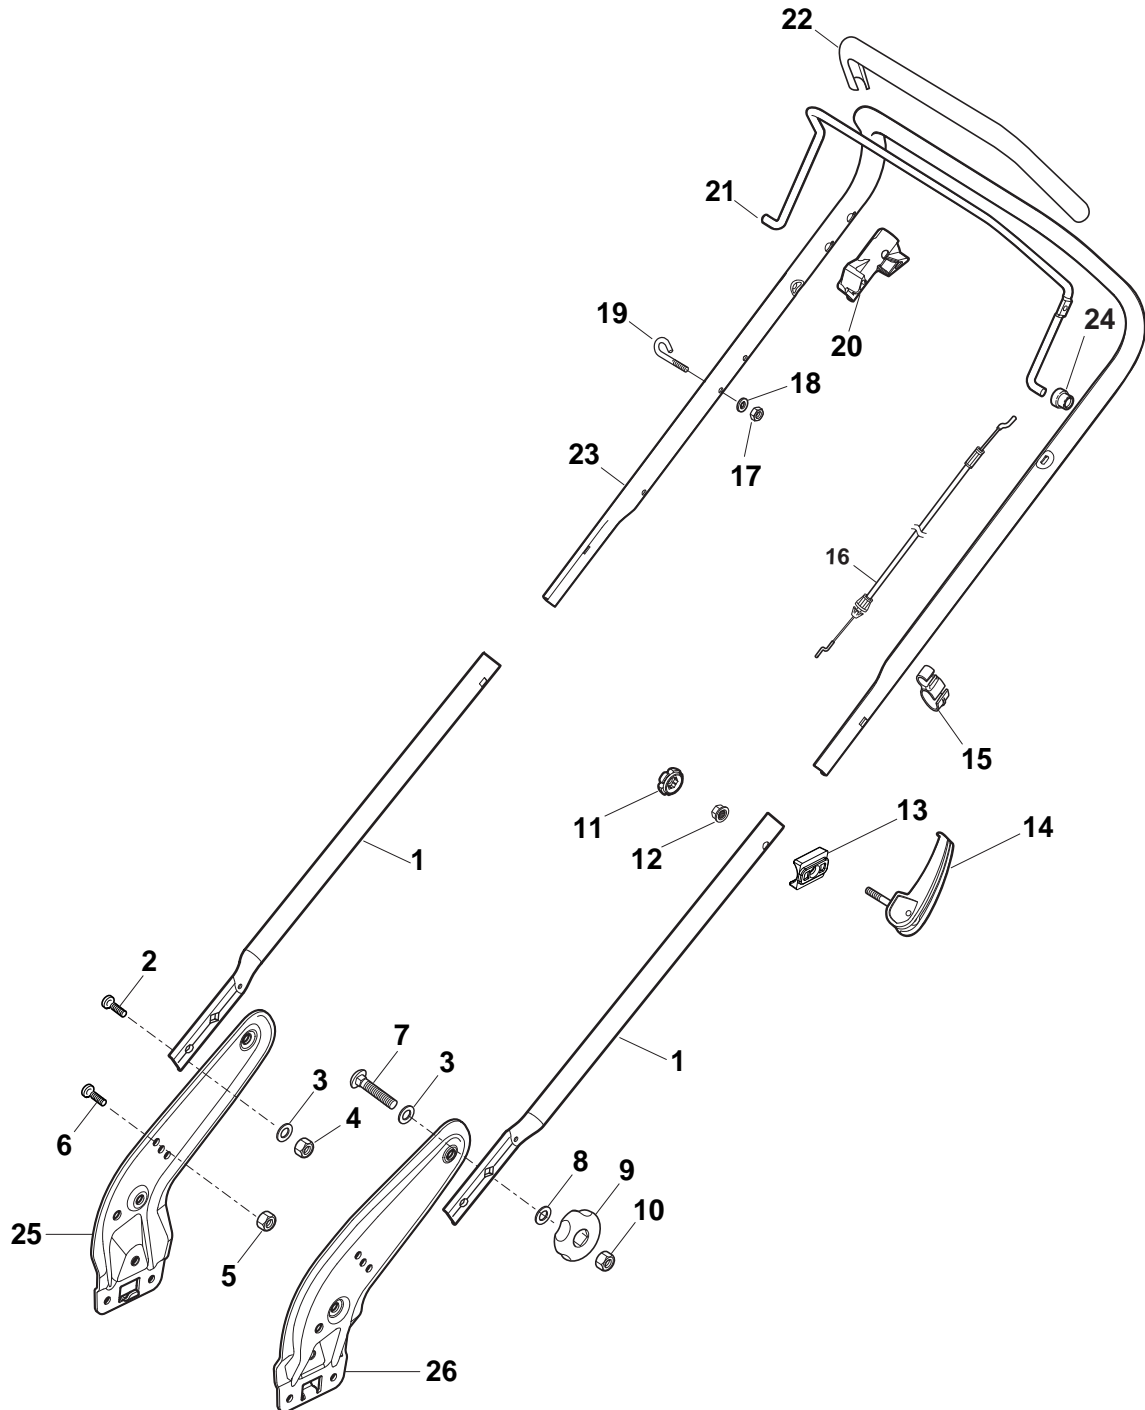

POS	PART. NO	Q.ty	DESCRIPTION	DESCRIZIONE	DESCRIPTION	BESCHREIBUNG	REMARKS
1	381007048/0	2	Handle, Lower Part	Parte Inf Maniglia	Poignée, Partie Inferieure	Griff, Unterteil	
2	112727803/0	2	Screw	Vite	Vis	Schraube	
3	112540060/0	2	Washer	Rosetta	Rondelle	Scheibe	
4	112154510/0	2	Nut	Dado	Ecrou	Mutter	
5	112155000/0	2	Nut	Dado	Ecrou	Mutter	
6	112760605/0	2	Screw	Vite	Vis	Schraube	
7	112691200/0	2	Screw	Vite	Vis	Schraube	
8	112523060/0	2	Washer	Rosetta	Rondelle	Scheibe	
9	322399804/1	2	Knob	Manopolina	Poignée	Griff	
10	112293200/0	2	Nut	Dado	Ecrou	Mutter	
11	322399835/0	2	Knob	Manopolina	Poignée	Griff	
12	122131750/0	2	Nut	Dado	Ecrou	Mutter	
13	322680016/0	2	Support	Supporto	Support	Halter	
14	381103350/0	2	Handle	Maniglia	Poignée	Griff	
15	118390020/0	1	Fairlead	Fermacavo	Fixation Cable	Kabelbefestigung	
16	181030053/0	1	Cable, Thread Engine Brake	Cavo Freno Motore	Cable Frein Moteur	Kabel, Motorbremse	
16	181030056/0	1	Cable, Thread Engine Brake	Cavo Freno Motore	Cable Frein Moteur	Kabel, Motorbremse	
16	181030070/0	1	Cable, Thread Engine Brake	Cavo Freno Motore	Cable Frein Moteur	Kabel, Motorbremse	
17	112154510/0	1	Nut	Dado	Ecrou	Mutter	
18	112521330/0	1	Washer	Rosetta	Rondelle	Scheibe	
19	122430313/0	1	Guide Spring	Molla Guida	Ressort De Guide	Feder Führer	
20	322545204/0	1	Fulcrum Pin	Perno Fulcro	Pivot	Gelenkpunkt	
21	181003300/1	1	Lever, Engine Brake	Leva Freno Motore	Levier Frein Moteur	Hebel, Motorbremse	
22	122291050/0	1	Handgrip Black	Impugnatura Manico Nera	Poignée Noir	Handgriff Schwarz	
23	381006838/0	1	Handle, Upper Part	Manico, Parte Sup	Mancheron, Partie Superieure	Holm, Oberteil	
24	122041966/0	1	Bush	Bussola	Douille	Büchse	
25	381005149/0	1	Bracket, R	Staffa Dx	Etrier Droit	Steigbügel, Rechte	
26	381005151/0	1	Bracket, L	Staffa Sx	Etrier Gauche	Steigbügel, Linke