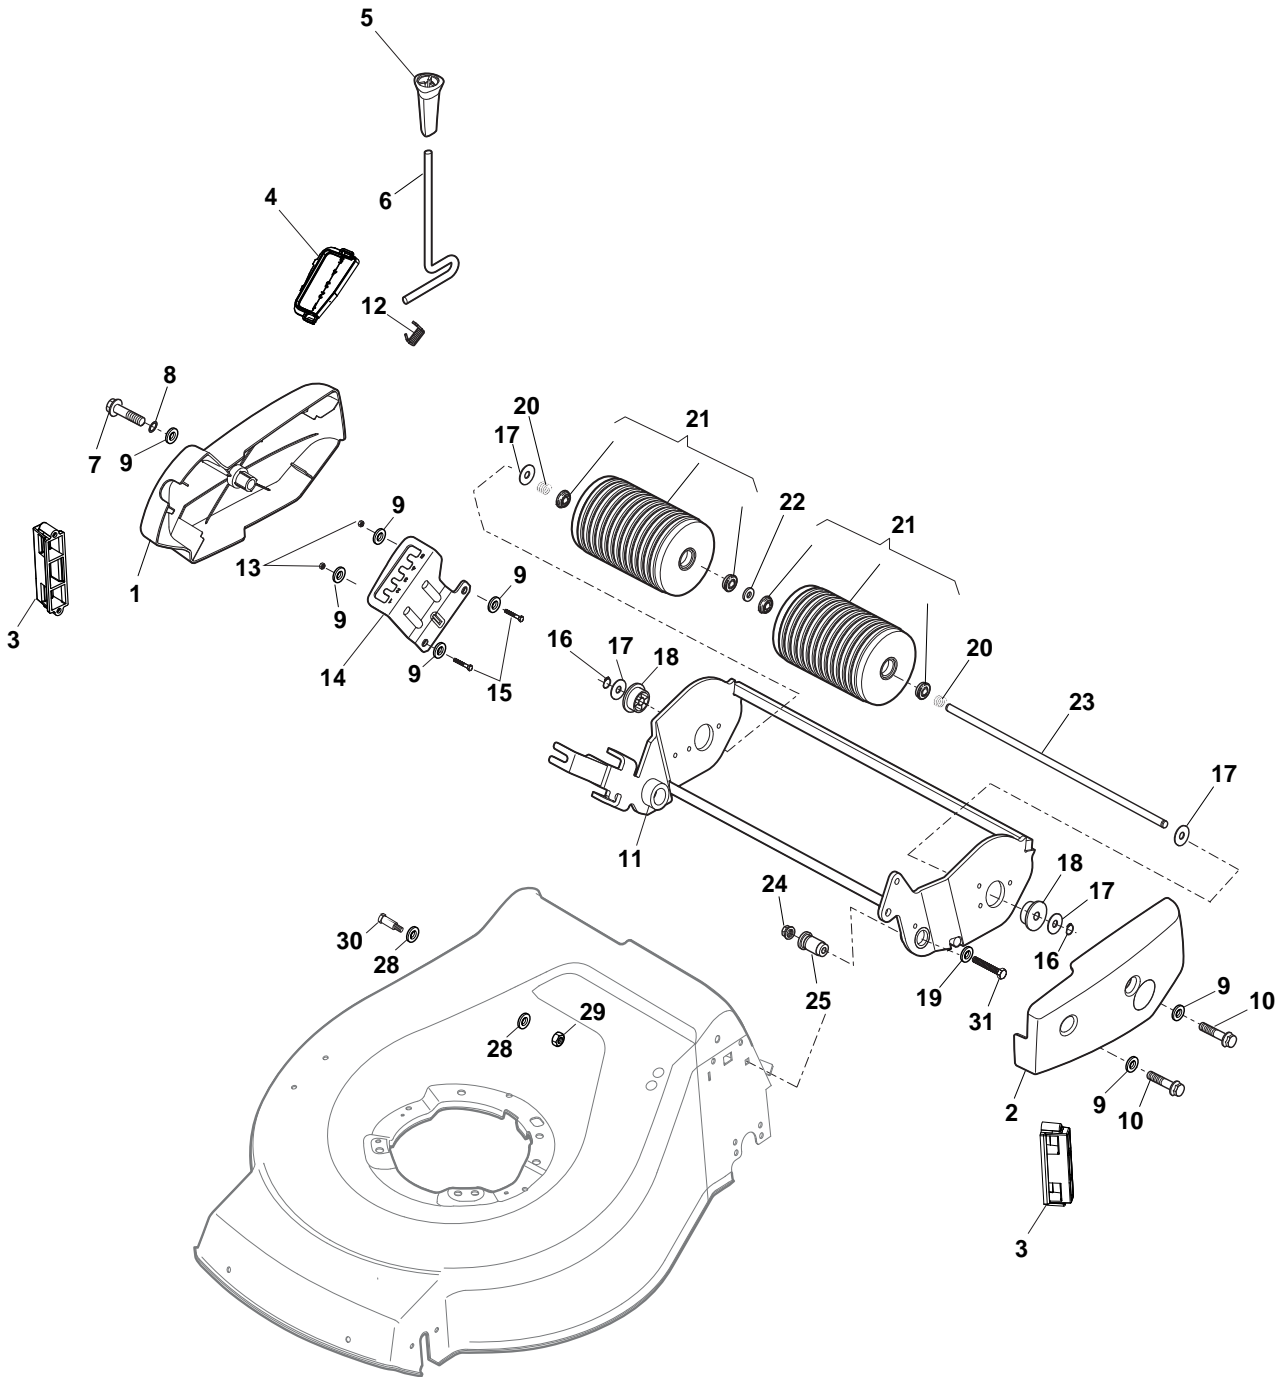

POS	PART. NO	Q.ty	DESCRIPTION	DESCRIZIONE	DESCRIPTION	BESCHREIBUNG	REMARKS
1	322060248/0	1	R Protection	Protezione Dx	Protection D	Rechte Schutz	
2	322060249/0	1	L Protection	Protezione Sx	Protection G	Linke Schutz	
3	322546053/0	2	Plate	Piastrina	Plaquette	Plättchen	
4	322570209/0	1	Plate	Piastrina	Plaquette	Plättchen	
5	322394516/0	1	Knob	Manopolina	Poignée	Griff	
6	322321547/0	1	Lever, Height Adjustment	Leva Regolazione Altezza	Levier Reglage Hauteur	Hebel, Höneverstellung	
7	112735594/0	1	Screw	Vite	Vis	Schraube	
8	119035002/0	1	Or Ring	Anello Or	Bague Or	Ring Or	
9	112523040/0	7	Washer	Rosetta	Rondelle	Scheibe	
10	112735592/0	2	Screw	Vite	Vis	Schraube	
11	381005169/0	1	Support	Supporto	Support	Halter	
12	122446194/0	1	Spring	Molla	Ressort	Feder	
13	112154510/0	1	Nut	Dado	Ecrou	Mutter	
14	322735603/0	1	Sector, Height Adj.	Settore Di Regolazione	Secteur Reglage Hauteur	Sektor, Höneverstellung	
15	112727803/0	2	Screw	Vite	Vis	Schraube	
16	112000957/0	2	Snap Ring	Anello Elastico	Anneau Ressort	Sprengring	
17	322672151/0	4	Washer	Rosetta	Rondelle	Scheibe	
18	322034512/0	2	Bush	Bussola	Douille	Büchse	
19	112523060/0	2	Washer	Rosetta	Rondelle	Scheibe	
20	122430210/0	2	Spring	Molla	Ressort	Feder	
21	381007400/0	2	Ass.Y Roller	Rullo Completo	Roller	Roller	
22	112521370/0	1	Washer	Rosetta	Rondelle	Scheibe	
23	122033360/0	1	Axle, Roller	Asse Roller	Axe Roller	Achse, Roller	
24	112293201/0	2	Nut	Dado	Ecrou	Mutter	
25	122785132/0	2	Support	Supporto	Support	Halter	
28	122671651/0	2	Washer	Rosetta	Rondelle	Scheibe	
29	112155015/0	1	Nut	Dado	Ecrou	Mutter	
30	125580030/0	1	Belt Guide	Piolo Guida Cinghia	Belt Guide	Riemenführung	
31	112691700/0	2	Screw	Vite	Vis	Schraube