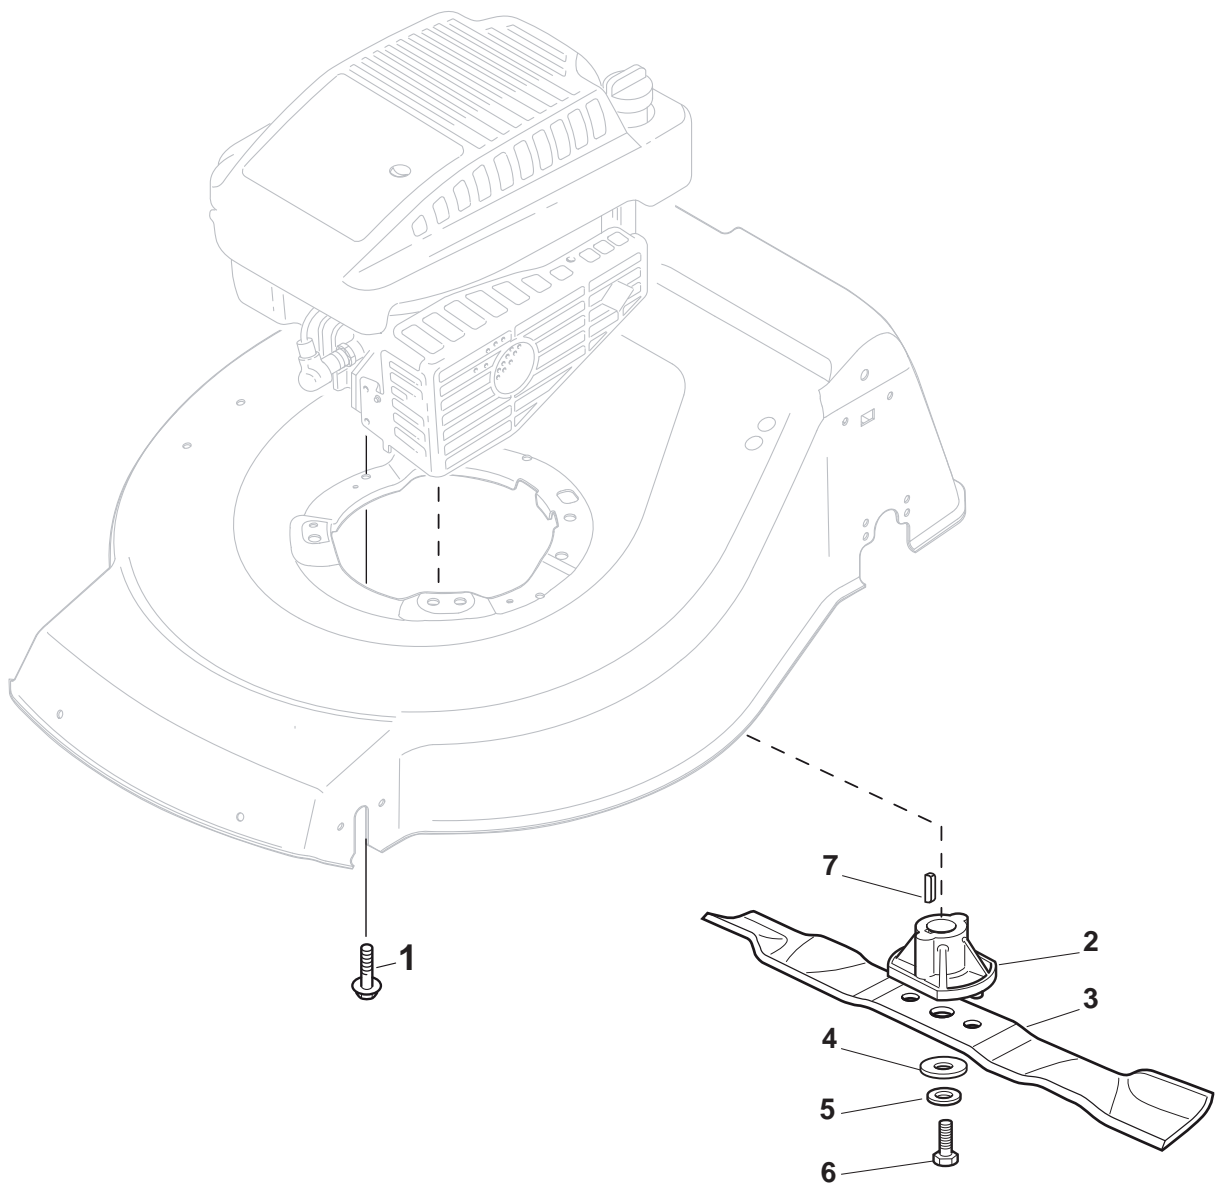

POS	PART. NO	Q.ty	DESCRIPTION	DESCRIZIONE	DESCRIPTION	BESCHREIBUNG	REMARKS
1	112735108/1	3	Screw	Vite	Vis	Schraube	
2	122463012/2	1	Hub, Crankshaft Ø 22.2	Mozzo, Albero Motore Ø 22.2	Moyeu, Arbre Moteur Ø 22.2	Nabe, Motorwelle Ø 22.2	B&S-GGP
2	122463020/1	1	Hub, Crankshaft Ø 25	Mozzo, Albero Motore Ø 25	Moyeu, Arbre Moteur Ø 25	Nabe, Motorwelle Ø 25	HONDA
3	181004458/0	1	Blade Standard	Coltello Standard	Lame Standard	Messer Standard	
4	122160400/0	1	Elastic Washer	Disco Elastico	Disque Elastique	Federscheibe	
5	112523080/0	1	Washer	Rosetta	Rondelle	Scheibe	
6	112735698/0	1	Screw	Vite	Vis	Schraube	
7	112139100/0	1	Feather, Crankshaft Ø 22.2	Linguetta, Albero Motore Ø 22.2	Clavette, Arbre Moteur Ø 22.2	Keil, Motorwelle Ø 22.2	B&S-GGP
7	112139150/0	1	Feather, Crankshaft Ø 25	Linguetta, Albero Motore Ø 25	Clavette, Arbre Moteur Ø 25	Keil, Motorwelle Ø 25	HONDA