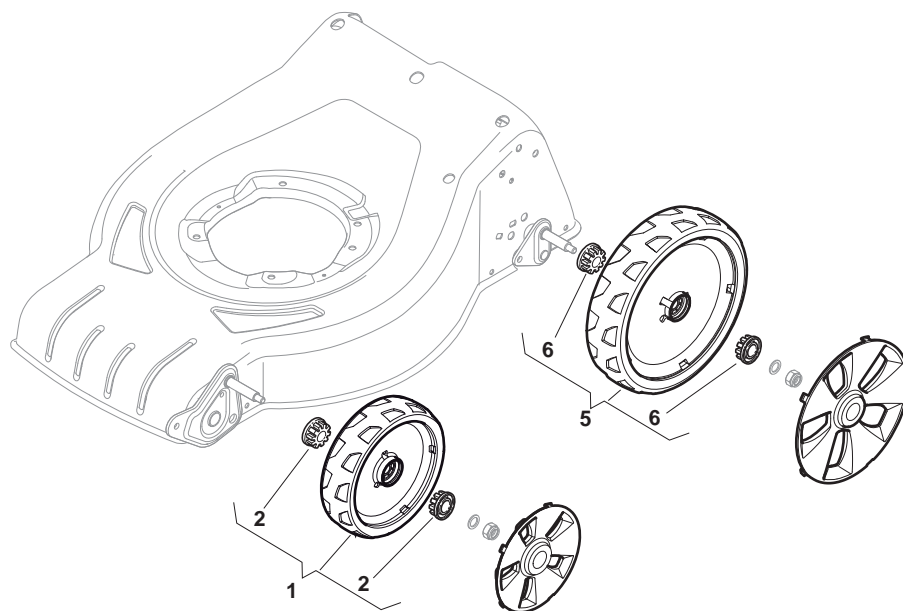

POS	PART. NO	Q.ty	DESCRIPTION	DESCRIZIONE	DESCRIPTION	BESCHREIBUNG	REMARKS
1	381007450/1	2	Wheel Ø 180	Ruota Ø 180	Roue Ø 180	Rad Ø 180	
2	119216035/0	4	Bearing	Cuscinetto	Coussinet	Lager	
5	381007456/1	2	Wheel Ø 240	Ruota Ø 240	Roue Ø 240	Rad Ø 240	
6	119216035/0	4	Bearing	Cuscinetto	Coussinet	Lager