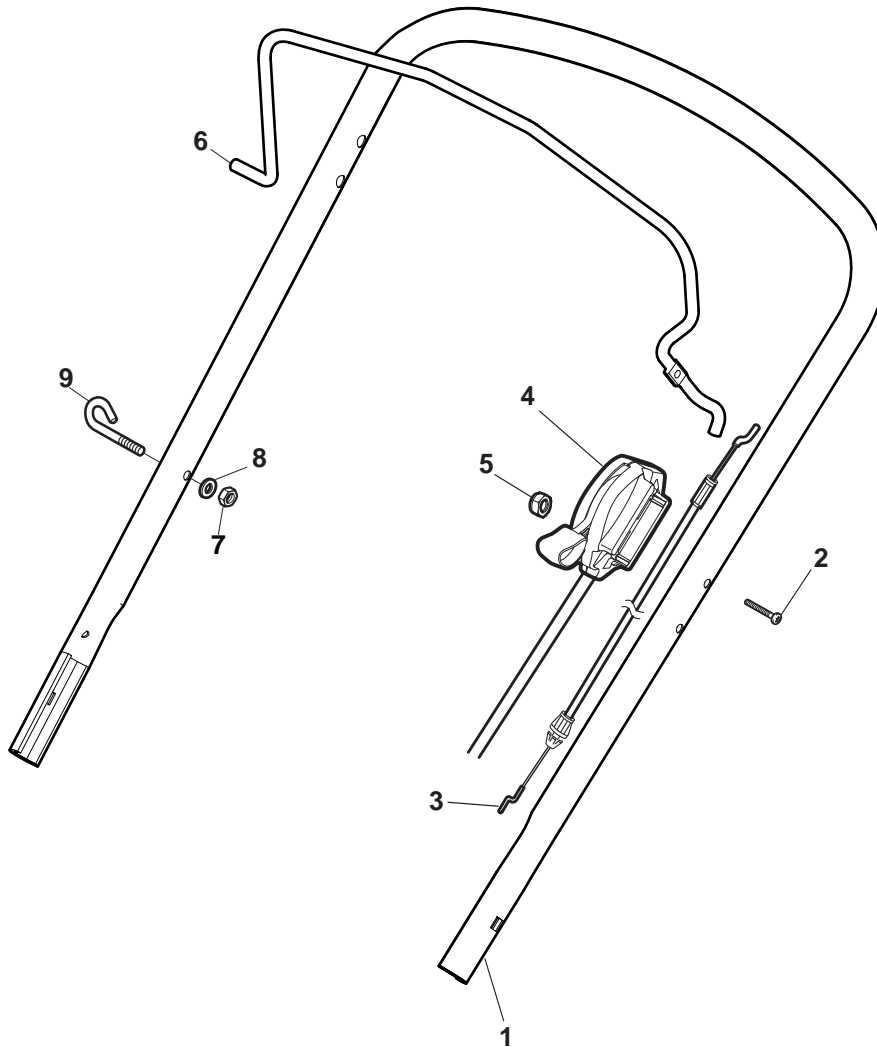

POS	PART. NO	Q.ty	DESCRIPTION	DESCRIZIONE	DESCRIPTION	BESCHREIBUNG	REMARKS
1	381006740/0	1	Handle, Upper Part	Manico, Parte Sup	Mancheron, Partie Superieure	Holm, Oberteil	
2	112727783/0	1	Screw	Vite	Vis	Schraube	
3	181030053/0	1	Cable, Thread Engine Brake	Cavo Freno Motore	Cable Frein Moteur	Kabel, Motorbremse	GGP150cc
3	181030084/0	1	Cable, Thread Engine Brake	Cavo Freno Motore	Cable Frein Moteur	Kabel, Motorbremse	GGP-B&S-Honda
4	181005521/0	1	Throttle Cable	Cavo Acceleratore	Cable, Accelateur	Gashebel Kabel	GGP150cc
4	181005522/0	1	Throttle Cable	Cavo Acceleratore	Cable, Accelateur	Gashebel Kabel	B&S Engine
4	181005534/0	1	Throttle Cable	Cavo Acceleratore	Cable, Accelateur	Gashebel Kabel	GGP100cc
4	181005535/0	1	Throttle Cable	Cavo Acceleratore	Cable, Accelateur	Gashebel Kabel	GGP-Honda Engine
4	181005536/0	1	Throttle Cable	Cavo Acceleratore	Cable, Accelateur	Gashebel Kabel	B&S E series
5	112154510/0	1	Nut	Dado	Ecrou	Mutter	
6	181003369/0	1	Lever, Engine Brake	Leva Freno Motore	Levier Frein Moteur	Hebel, Motorbremse	
7	112154510/0	1	Nut	Dado	Ecrou	Mutter	
8	112521330/0	1	Washer	Rosetta	Rondelle	Scheibe	
9	122430313/0	1	Guide Spring	Molla Guida	Ressort De Guide	Feder Führer