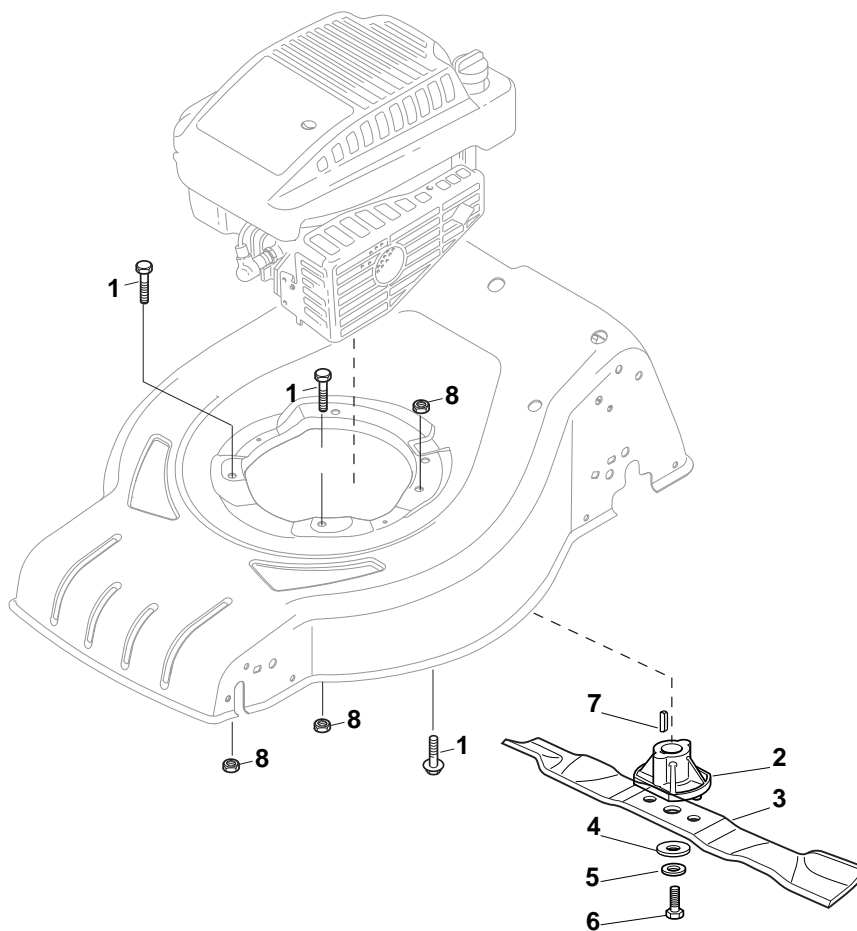

POS	PART. NO	Q.ty	DESCRIPTION	DESCRIZIONE	DESCRIPTION	BESCHREIBUNG	REMARKS
1	112691100/0	2	Screw	Vite	Vis	Schraube	B&S Engine
1	112691800/0	1	Screw	Vite	Vis	Schraube	B&S Engine
1	112793701/0	3	Screw	Vite	Vis	Schraube	B&S 450
2	122463012/2	1	Hub, Crankshaft Ø 22.2	Mozzo, Albero Motore Ø 22.2	Moyeu, Arbre Moteur Ø 22.2	Nabe, Motorwelle Ø 22.2	GGP-B&S
2	122463020/1	1	Hub, Crankshaft Ø 25	Mozzo, Albero Motore Ø 25	Moyeu, Arbre Moteur Ø 25	Nabe, Motorwelle Ø 25	Honda
3	181004346/3	1	Blade Standard	Coltello Standard	Lame Standard	Messer Standard	
4	122160400/0	1	Elastic Washer	Disco Elastico	Disque Elastique	Federscheibe	
5	112523080/0	1	Washer	Rosetta	Rondelle	Scheibe	
6	112735698/0	1	Screw	Vite	Vis	Schraube	
7	112139100/0	1	Feather, Crankshaft Ø 22.2	Linguetta, Albero Motore Ø 22.2	Clavette, Arbre Moteur Ø 22.2	Keil, Motorwelle Ø 22.2	GGP-B&S
7	112139150/0	1	Feather, Crankshaft Ø 25	Linguetta, Albero Motore Ø 25	Clavette, Arbre Moteur Ø 25	Keil, Motorwelle Ø 25	Honda
8	112154210/0	3	Screw	Vite	Vis	Schraube