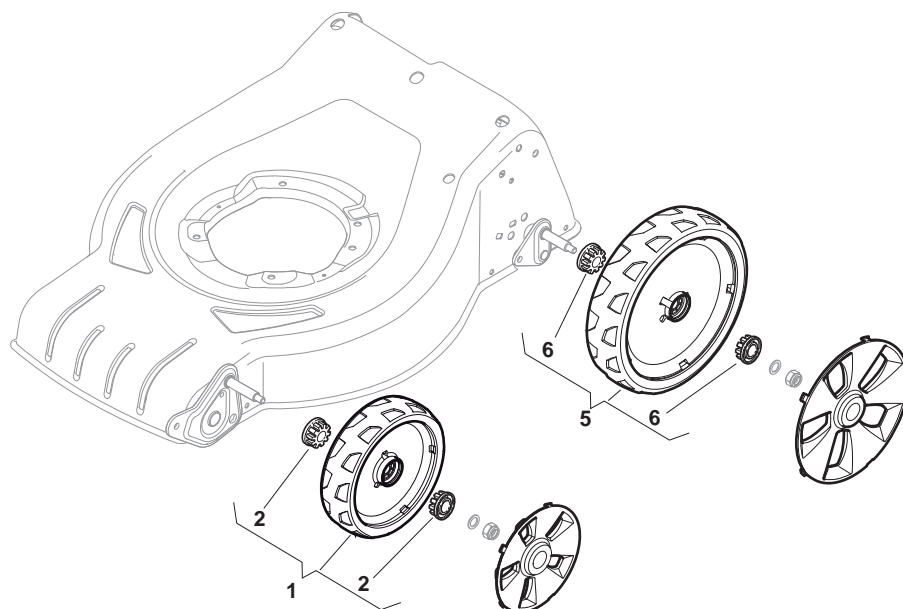

POS	PART. NO	Q.ty	DESCRIPTION	DESCRIZIONE	DESCRIPTION	BESCHREIBUNG	REMARKS
1	381007448/1	2	Wheel Ø 180	Ruota Ø 180	Roue Ø 180	Rad Ø 180	
2	119216035/0	4	Bearing	Cuscinetto	Coussinet	Lager	
5	381007449/1	2	Wheel Ø 240	Ruota Ø 240	Roue Ø 240	Rad Ø 240	
6	119216035/0	4	Bearing	Cuscinetto	Coussinet	Lager