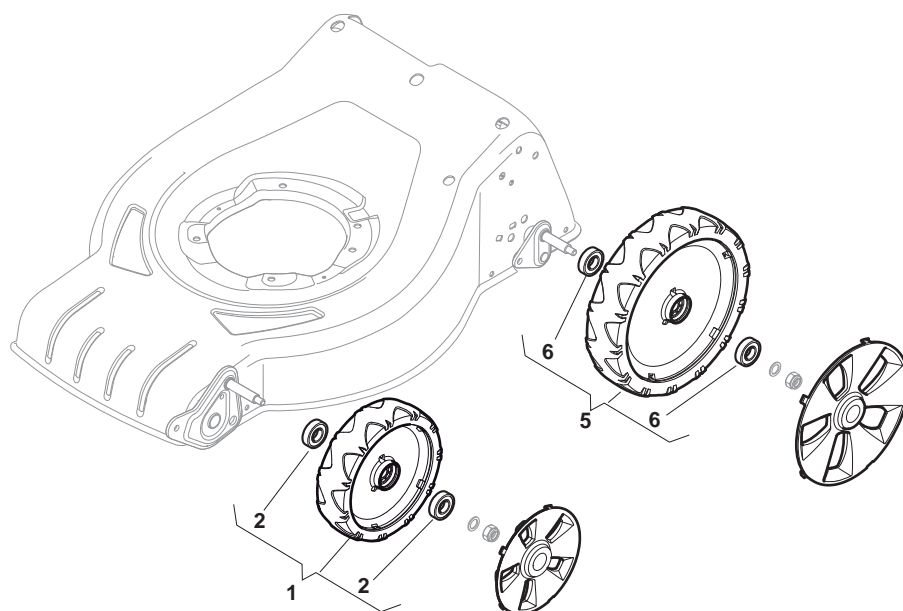

POS	PART. NO	Q.ty	DESCRIPTION	DESCRIZIONE	DESCRIPTION	BESCHREIBUNG	REMARKS
1	381007450/1	2	Wheel Ø 180	Ruota Ø 180	Roue Ø 180	Rad Ø 180	
2	119216035/0	4	Bearing	Cuscinetto	Coussinet	Lager	
5	381007456/1	2	Wheel Ø 240	Ruota Ø 240	Roue Ø 240	Rad Ø 240	
6	119216035/0	4	Bearing	Cuscinetto	Coussinet	Lager