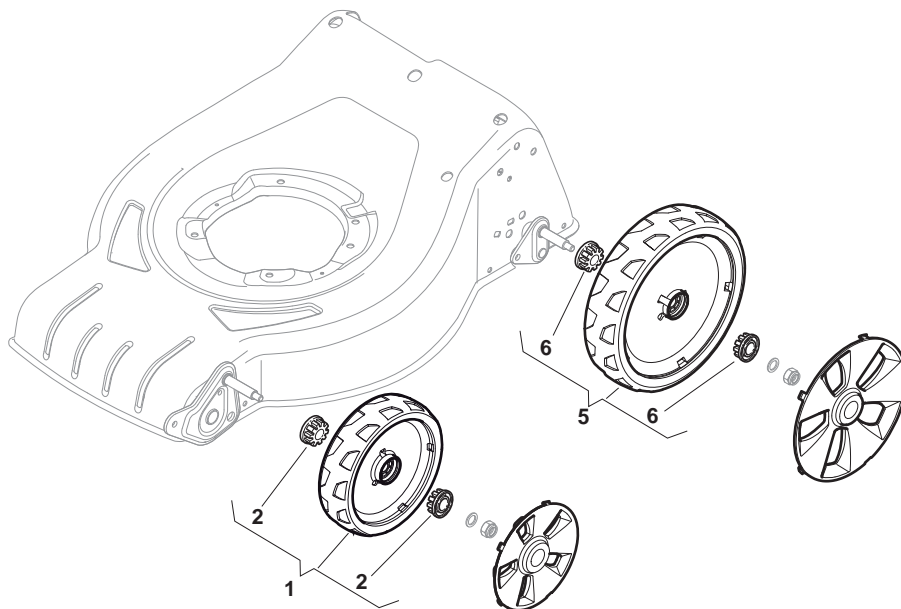

POS	PART. NO	Q.ty	DESCRIPTION	DESCRIZIONE	DESCRIPTION	BESCHREIBUNG	REMARKS
1	381007442/1	2	Wheel Ø 180	Ruota Ø 180	Roue Ø 180	Rad Ø 180	
2	322042064/0	4	Bush	Bussola	Douille	Büchse	
5	381007443/1	2	Wheel Ø 240	Ruota Ø 240	Roue Ø 240	Rad Ø 240	
6	322042064/0	4	Bush	Bussola	Douille	Büchse