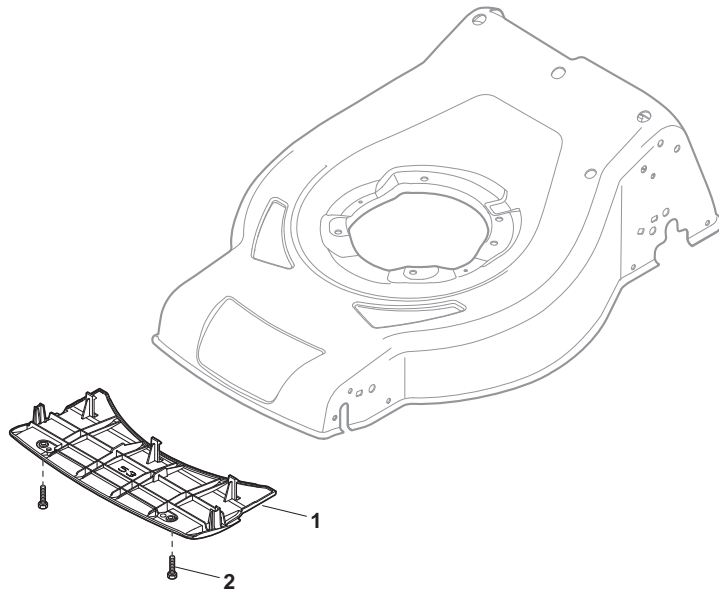

POS	PART. NO	Q.ty	DESCRIPTION	DESCRIZIONE	DESCRIPTION	BESCHREIBUNG	REMARKS
1	322500106/0	1	Front Combi	Pettine Anteriore	Vorne Comb	Peigne Avant	
2	112728698/0	2	Screw	Vite	Vis	Schraube