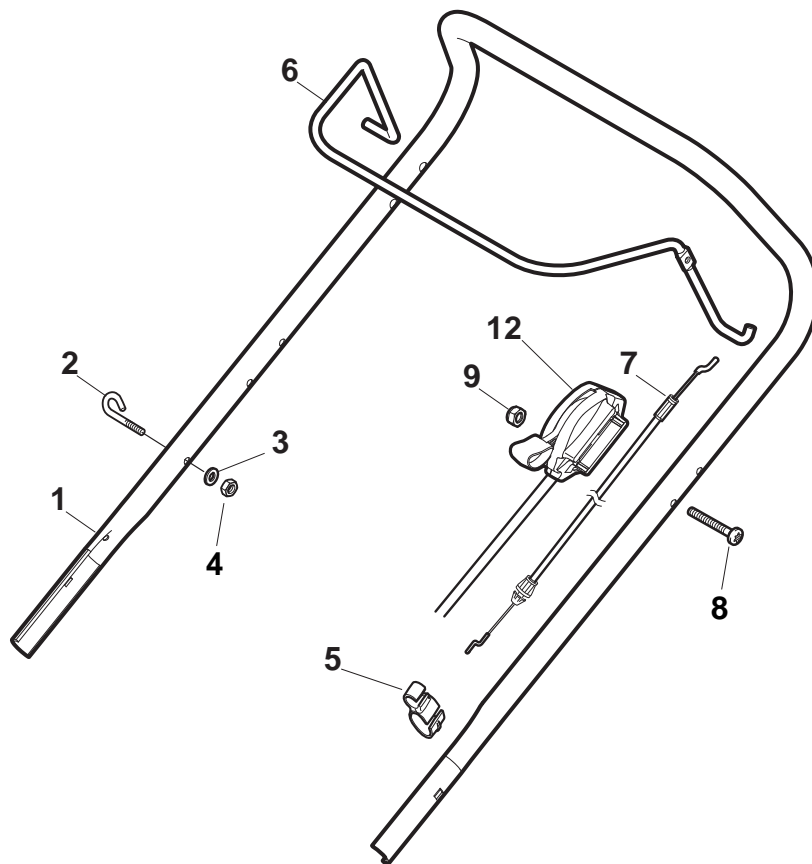

POS	PART. NO	Q.ty	DESCRIPTION	DESCRIZIONE	DESCRIPTION	BESCHREIBUNG	REMARKS
1	322500106/0	1	Front Combi	Pettine Anteriore	Vorne Comb	Peigne Avant	
2	112728698/0	2	Screw	Vite	Vis	Schraube	

POS	PART. NO	Q.ty	DESCRIPTION	DESCRIZIONE	DESCRIPTION	BESCHREIBUNG	REMARKS
1	322226170/0	1	Mask, Black	Mascherina, Nero	Mesque, Noir	Maske, Schwarz	
2	112728698/0	2	Screw	Vite	Vis	Schraube	

POS	PART. NO	Q.ty	DESCRIPTION	DESCRIZIONE	DESCRIPTION	BESCHREIBUNG	REMARKS
1	322226168/0	1	Mask, Black	Mascherina, Nero	Mesque, Noir	Maske, Schwarz	
2	112728698/0	2	Screw	Vite	Vis	Schraube	

POS	PART. NO	Q.ty	DESCRIPTION	DESCRIZIONE	DESCRIPTION	BESCHREIBUNG	REMARKS
1	381006737/0	1	Handle, Lower Part	Parte Inf Maniglia	Poignée, Partie Inferieure	Griff, Unterteil	
2	112819110/0	2	Screw	Vite	Vis	Schraube	
3	122671651/0	2	Washer	Rosetta	Rondelle	Scheibe	
4	122399900/0	2	Knob, Black	Manopolina	Poignée, Noir	Griff	Black
4	322399840/0	2	Knob, Yellow	Manopolina	Poignée, Jaune	Griff	Yellow
4	322399846/0	2	Knob, Red	Manopolina	Poignée, Rouge	Griff	Red
5	112293200/0	2	Nut	Dado	Ecrou	Mutter	
7	112818900/0	2	Screw	Vite	Vis	Schraube	
9	122399900/0	2	Knob, Black	Manopolina	Poignée, Noir	Griff	Black
9	322399840/0	2	Knob, Yellow	Manopolina	Poignée, Jaune	Griff	Yellow
9	322399846/0	2	Knob, Red	Manopolina	Poignée, Rouge	Griff	Red
10	112293200/0	2	Nut	Dado	Ecrou	Mutter	
11	112155000/0	2	Nut	Dado	Ecrou	Mutter	
12	112521350/0	2	Washer	Rosetta	Rondelle	Scheibe	
13	112369500/0	2	Elastic Washer	Disco Elastico	Disque Elastique	Federscheibe	
14	112760605/0	2	Screw	Vite	Vis	Schraube	
15	381008691/0	1	Screws Outfit, Black	Dotazione Viteria	Dotation Visserie, Noir	Satz, Schrauben	Black
15	381008692/0	1	Screws Outfit, Yellow	Dotazione Viteria	Dotation Visserie, Jaune	Satz, Schrauben	Yellow
15	381008695/0	1	Screws Outfit, Red	Dotazione Viteria	Dotation Visserie, Rouge	Satz, Schrauben	Red