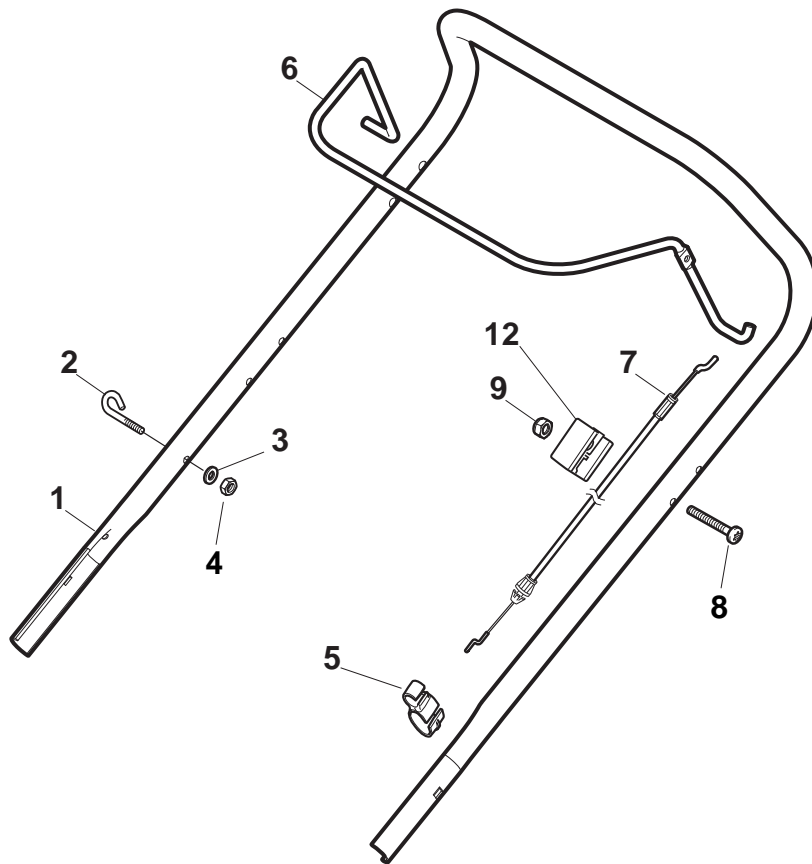

POS	PART. NO	Q.ty	DESCRIPTION	DESCRIZIONE	DESCRIPTION	BESCHREIBUNG	REMARKS
1	381006739/1	1	Handle, Upper Part	Manico, Parte Sup	Mancheron, Partie Superieure	Holm, Oberteil	
1	381006745/1	1	Handle, Upper Part with sponge handgrip	Manico, Parte Sup. con impugantura in spugna	Mancheron, Partie Superieure avec éponge poignée	Holm, Oberteil Handgriff Schwamm	
2	122430313/0	1	Guide Spring	Molla Guida	Ressort De Guide	Feder Führer	
3	112521330/0	1	Washer	Rosetta	Rondelle	Scheibe	
4	112154510/0	1	Nut	Dado	Ecrou	Mutter	
5	118390020/0	1	Fairlead	Fermacavo	Fixation Cable	Kabelbefestigung	
6	181003363/1	1	Lever, Engine Brake Black	Leva Freno Motore Nero	Levier Frein Moteur Noir	Hebel, Motorbremse Schwarz	
6	381003365/0	1	Lever, Engine Brake Yellow	Leva Freno Motore, Giallo	Levier Frein Moteur Jaune	Hebel, Motorbremse, Gelb	
6	381003376/0	1	Lever, Engine Brake Red	Leva Freno Motore, Rosso	Levier Frein Moteur Rouge	Hebel, Motorbremse, Rot	
7	181030054/0	1	Cable, Thread Engine Brake	Cavo Freno Motore	Cable Frein Moteur	Kabel, Motorbremse	GGP150cc
7	181030056/0	1	Cable, Thread Engine Brake	Cavo Freno Motore	Cable Frein Moteur	Kabel, Motorbremse	GGP-B&S Engine
7	181030069/1	1	Cable, Thread Engine Brake	Cavo Freno Motore	Cable Frein Moteur	Kabel, Motorbremse	Honda Engine
8	112727783/0	1	Screw	Vite	Vis	Schraube	
9	112154510/0	1	Nut	Dado	Ecrou	Mutter	
12	322551640/0	1	Plate	Piastrina	Plaquette	Plättchen