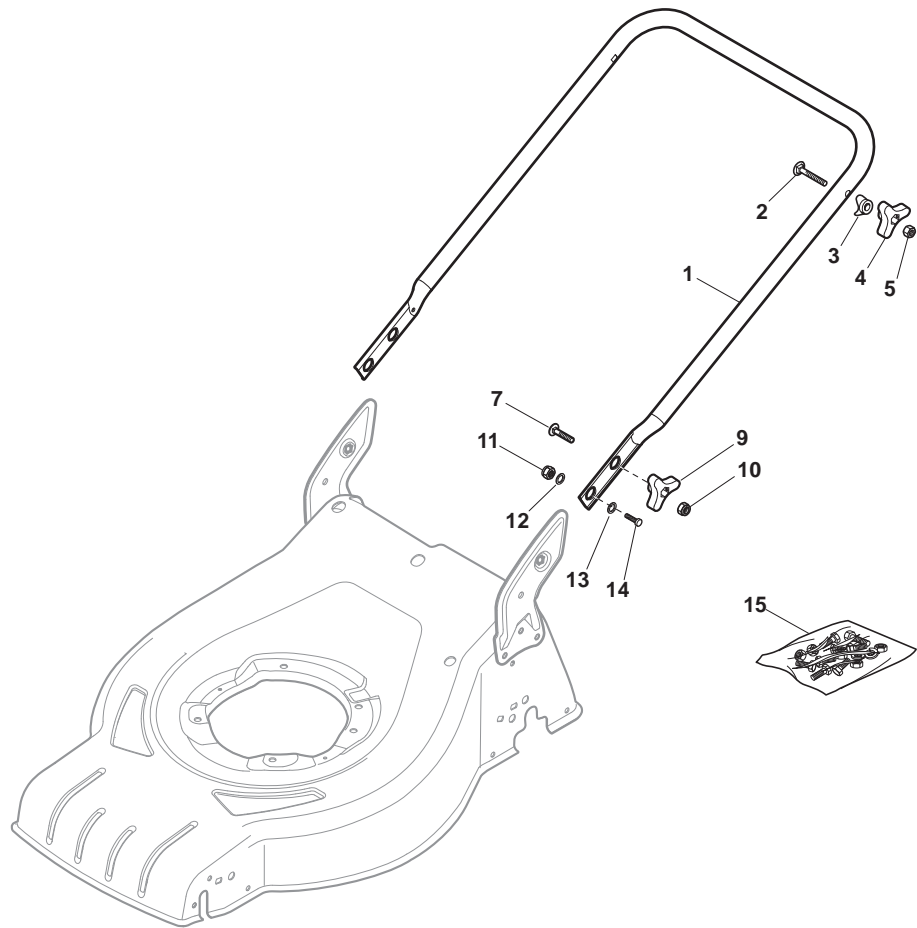

POS	PART. NO	Q.ty	DESCRIPTION	DESCRIZIONE	DESCRIPTION	BESCHREIBUNG	REMARKS
1	381006737/0	1	Handle, Lower Part	Parte Inf Maniglia	Poignée, Partie Inferieure	Griff, Unterteil	
2	112819110/0	2	Screw	Vite	Vis	Schraube	
3	122671651/0	2	Washer	Rosetta	Rondelle	Scheibe	
4	122399900/0	2	Knob, Black	Manopolina	Poignée, Noir	Griff	Black
4	322399840/0	2	Knob, Yellow	Manopolina	Poignée, Jaune	Griff	Yellow
4	322399846/0	2	Knob, Red	Manopolina	Poignée, Rouge	Griff	Red
5	112293200/0	2	Nut	Dado	Ecrou	Mutter	
7	112818900/0	2	Screw	Vite	Vis	Schraube	
9	122399900/0	2	Knob, Black	Manopolina	Poignée, Noir	Griff	Black
9	322399840/0	2	Knob, Yellow	Manopolina	Poignée, Jaune	Griff	Yellow
9	322399846/0	2	Knob, Red	Manopolina	Poignée, Rouge	Griff	Red
10	112293200/0	2	Nut	Dado	Ecrou	Mutter	
11	112155000/0	2	Nut	Dado	Ecrou	Mutter	
12	112521350/0	2	Washer	Rosetta	Rondelle	Scheibe	
13	112369500/0	2	Elastic Washer	Disco Elastico	Disque Elastique	Federscheibe	
14	112760605/0	2	Screw	Vite	Vis	Schraube	
15	381008691/0	1	Screws Outfit, Black	Dotazione Viteria	Dotation Visserie, Noir	Satz, Schrauben	Black
15	381008692/0	1	Screws Outfit, Yellow	Dotazione Viteria	Dotation Visserie, Jaune	Satz, Schrauben	Yellow
15	381008695/0	1	Screws Outfit, Red	Dotazione Viteria	Dotation Visserie, Rouge	Satz, Schrauben	Red