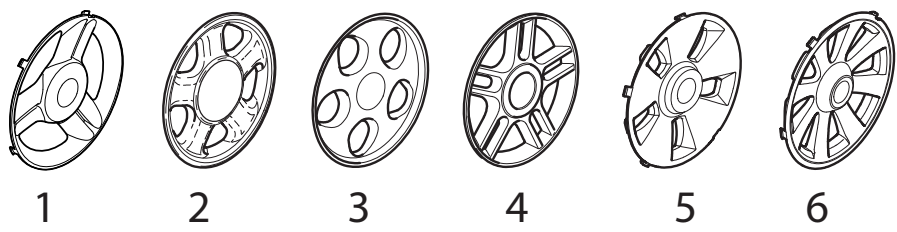

POS	PART. NO	Q.ty	DESCRIPTION	DESCRIZIONE	DESCRIPTION	BESCHREIBUNG	REMARKS
1	322042063/0	8	Bush	Bussola	Douille	Buchse	
2	381007481/0	4	Wheel Ø 200	Ruota Ø 200	Roue Ø 200	Rad Ø 200	

POS	PART. NO	Q.ty	DESCRIPTION	DESCRIZIONE	DESCRIPTION	BESCHREIBUNG	REMARKS
1	119216035/0	4	Bearing	Cuscinetto	Coussinet	Lager	
2	381007483/0	4	Wheel Ø 200	Ruota Ø 200	Roue Ø 200	Rad Ø 200	

POS	PART. NO	Q.ty	DESCRIPTION	DESCRIZIONE	DESCRIPTION	BESCHREIBUNG	REMARKS
1	322042063/0	8	Bush	Bussola	Douille	Buchse	
2	381007435/0	4	Wheel Ø 200	Ruota Ø 200	Roue Ø 200	Rad Ø 200	

POS	PART. NO	Q.ty	DESCRIPTION	DESCRIZIONE	DESCRIPTION	BESCHREIBUNG	REMARKS
1	19216035/0	8	Bearing	Cuscinetto	Coussinet	Lager	
2	381007416/1	4	Wheel Ø 200	Ruota Ø 200	Roue Ø 200	Rad Ø 200	