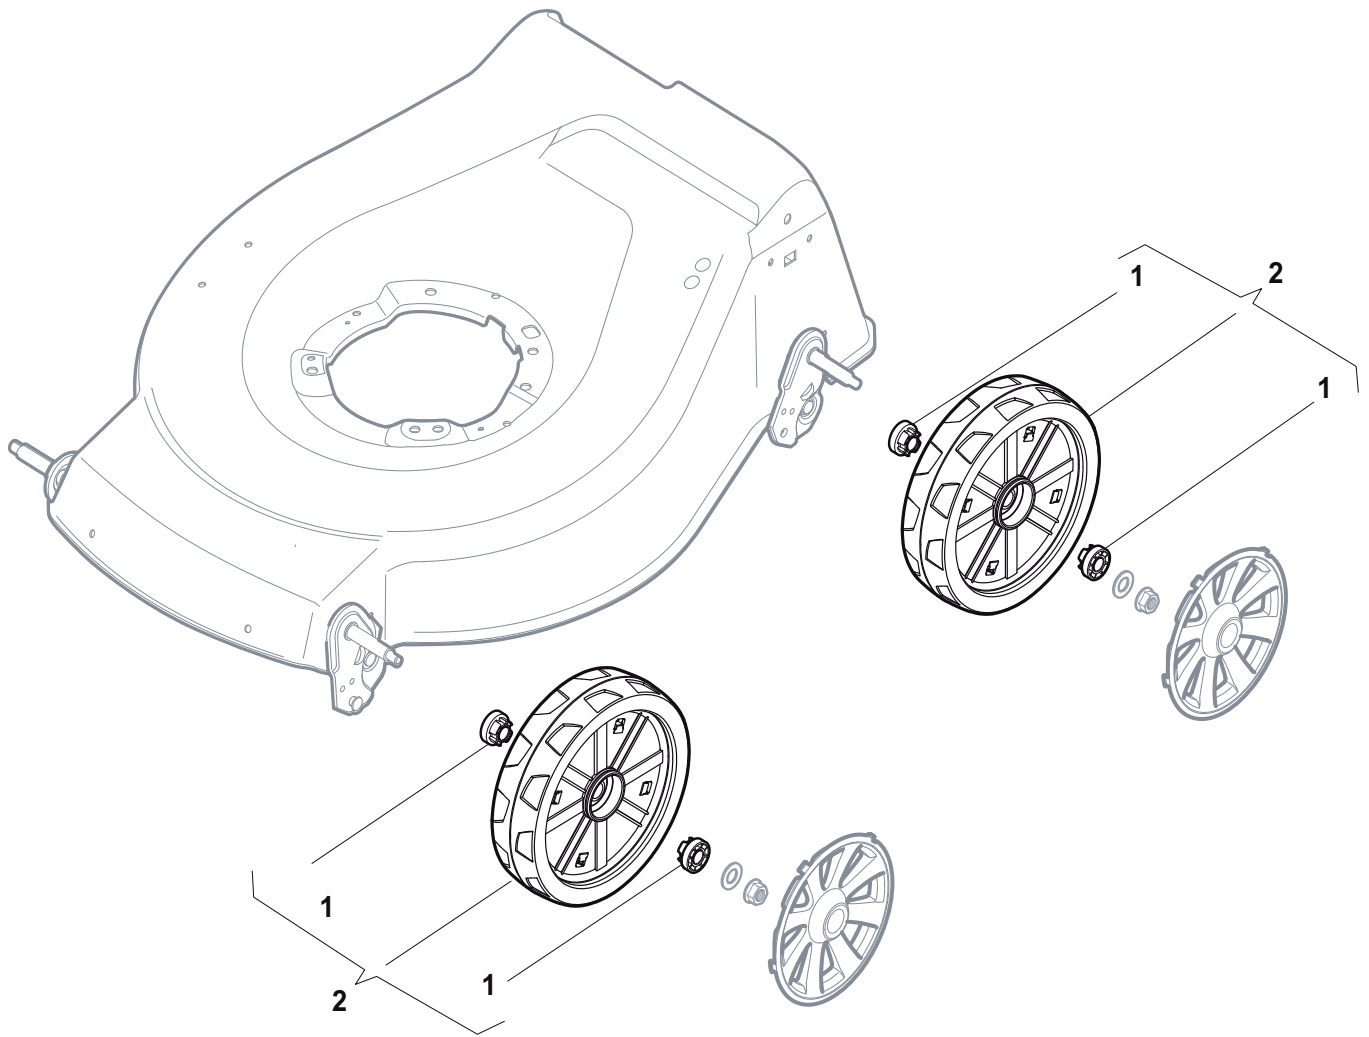

POS	PART. NO	Q.ty	DESCRIPTION	DESCRIZIONE	DESCRIPTION	BESCHREIBUNG	REMARKS
1	322042063/0	8	Bush	Bussola	Douille	Buchse	
2	381007481/0	4	Wheel Ø 200	Ruota Ø 200	Roue Ø 200	Rad Ø 200