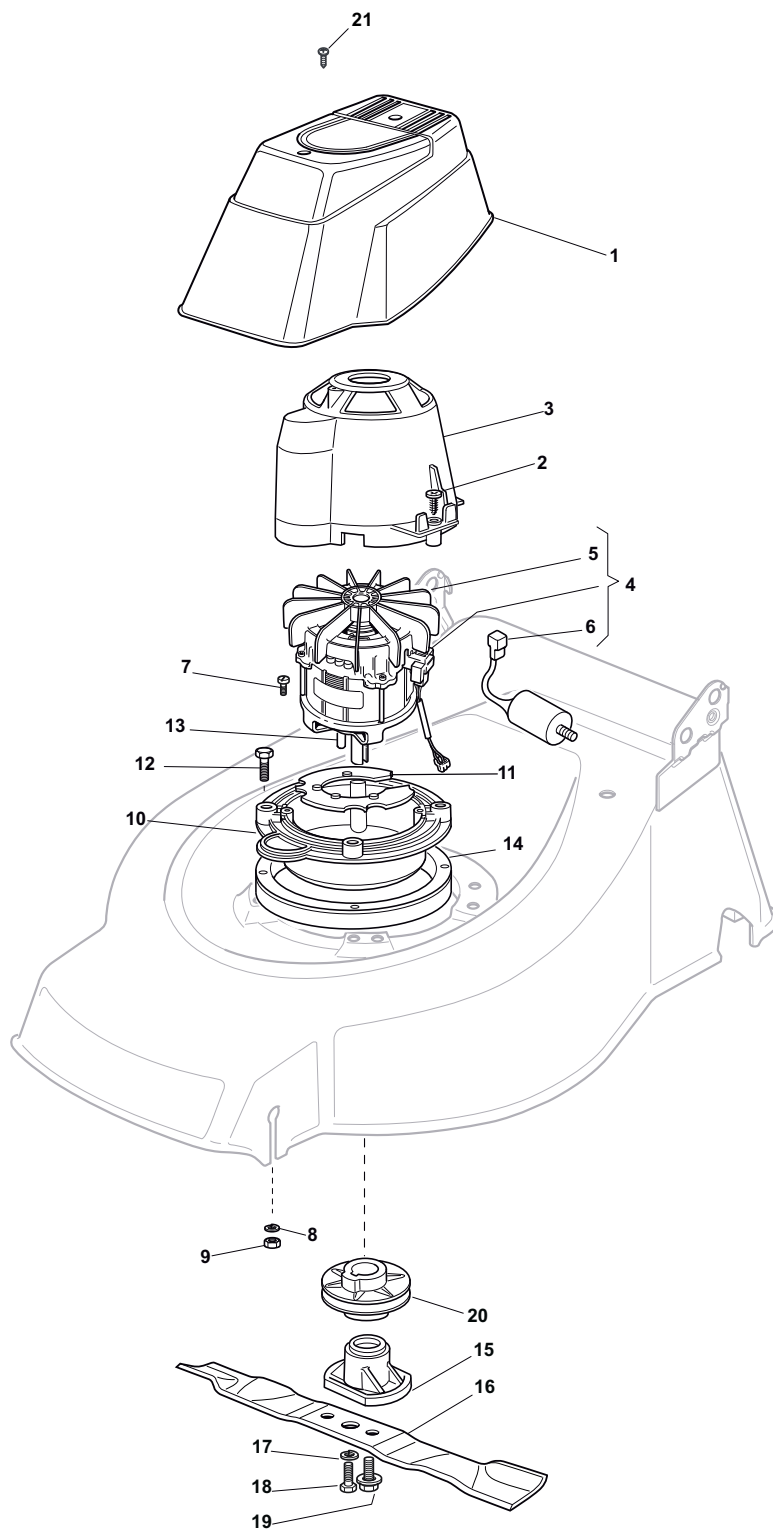

POS	PART. NO	Q.ty	DESCRIPTION	DESCRIZIONE	DESCRIPTION	BESCHREIBUNG	REMARKS
1	22055045/1	1	Cover	Capottina	Capot	Haube	
2	12728710/0	4	Screw	Vite	Vis	Schraube	
3	22785210/0	1	Support, Cover	Supporto Capottina	Support Capot	Halter, Haube	
4	118563641/1	1	Motor Atb	Motore Atb	Moteur Atb	Motor Atb	(1800W)
5	18740054/0	1	Fan Motor Atb	Ventola Per Motore Atb	Ventilateur Moteur Atb	Lüfter Motor Atb	
6	18222039/0	1	Condenser 25 µf	Condensatore 25 µf	Condenseur 25 µf	Kondensator 25 µf	
7	12735410/0	4	Screw	Vite	Vis	Schraube	
8	12583500/0	4	Grower	Grower	Grower	Federring	
9	12293200/0	4	Nut	Dado	Ecrou	Mutter	
10	322207211/4	1	Flange	Flangia	Bride	Flansch	
11	322720360/2	1	Ventilation Screen	Schermo	Ecran Ventilation	Lüftungschirm	
12	12691800/0	4	Screw	Vite	Vis	Schraube	
13	12139440/0	1	Feather	Linguetta	Clavette	Keil	
14	22170960/1	1	Spacer	Distanziale	Entretoise	Distanzring	
15	322463186/3	1	Hub	Mozzo	Moyeu	Halter	
16	81004346/3	1	Blade Standard	Coltello Standard	Lame Standard	Messer Standard	
16	81004397/0	1	Blade Winged	Coltello Alettato	Lame Ailette	Messer Flügel	
17	12583500/0	2	Grower	Grower	Grower	Federring	
18	12793101/0	2	Screw	Vite	Vis	Schraube	
19	381004352/1	1	Screw	Vite	Vis	Schraube	
20	22601911/1	1	Pulley	Puleggia	Pouile	Riemenscheibe	
21	12728680/0	2	Screw	Vite	Vis	Schraube