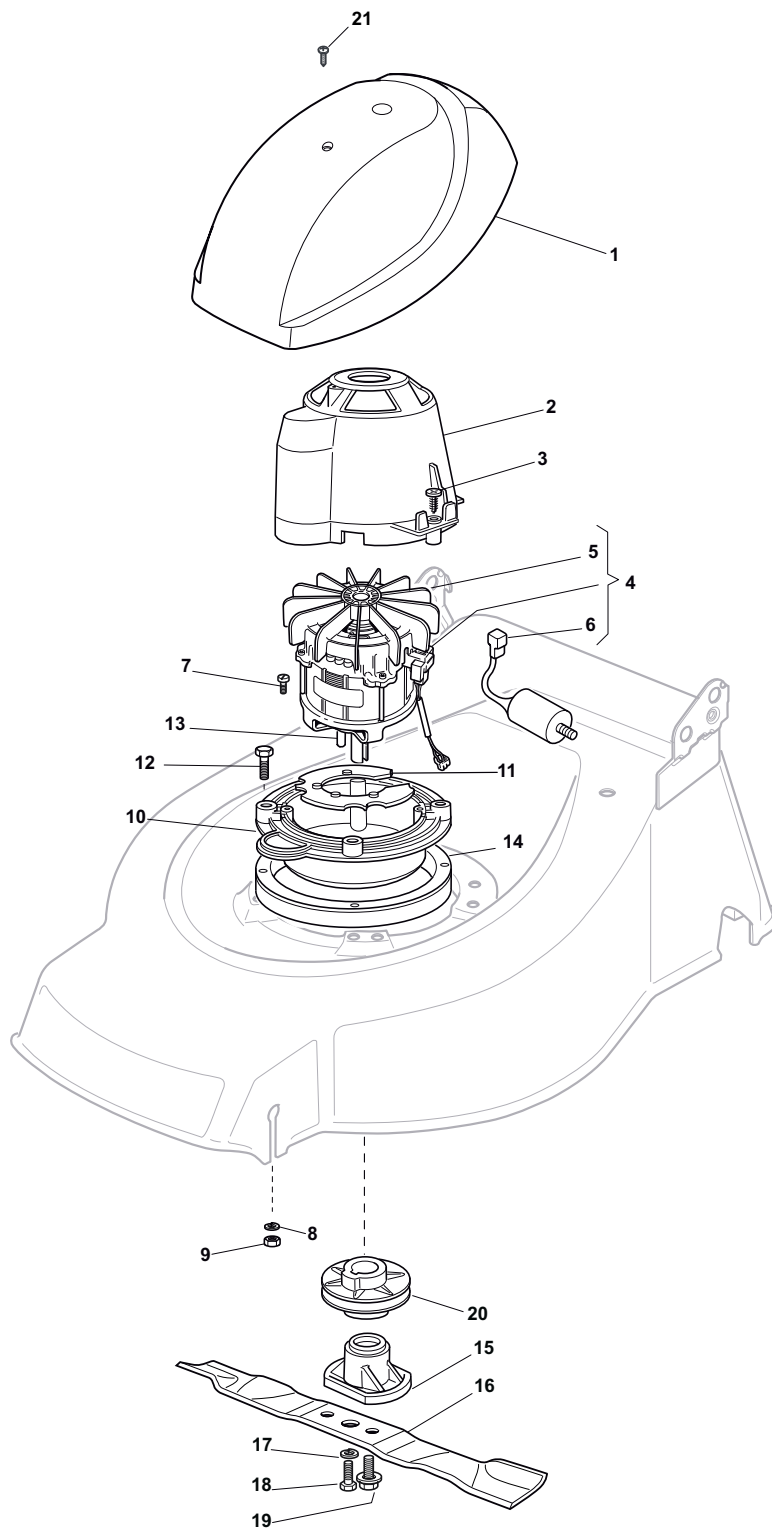

POS	PART. NO	Q.ty	DESCRIPTION	DESCRIZIONE	DESCRIPTION	BESCHREIBUNG	REMARKS
1	22055058/0	1	Cover	Capottina	Capot	Haube	
2	22785210/0	1	Support, Cover	Supporto Capottina	Support Capot	Halter, Haube	
3	12728710/0	4	Screw	Vite	Vis	Schraube	
4	118563641/1	1	Motor Atb	Motore Atb	Moteur Atb	Motor Atb	(1800W)
5	18740054/0	1	Fan Motor Atb	Ventola Per Motore Atb	Ventilateur Moteur Atb	Lüfter Motor Atb	
6	18222039/0	1	Condenser 25 µf	Condensatore 25 µf	Condenseur 25 µf	Kondensator 25 µf	
7	12735410/0	4	Screw	Vite	Vis	Schraube	
8	12583500/0	4	Grower	Grower	Grower	Federring	
9	12293200/0	4	Nut	Dado	Ecrou	Mutter	
10	322207211/4	1	Flange	Flangia	Bride	Flansch	
11	322720360/2	1	Ventilation Screen	Schermo	Ecran Ventilation	Lüftungschirm	
12	12691800/0	4	Screw	Vite	Vis	Schraube	
13	12139440/0	1	Feather	Linguetta	Clavette	Keil	
14	22170960/1	1	Spacer	Distanziale	Entretoise	Distanzring	
15	322463186/3	1	Hub	Mozzo	Moyeu	Halter	
16	81004346/3	1	Blade Standard	Coltello Standard	Lame Standard	Messer Standard	
16	81004397/0	1	Blade Winged	Coltello Alettato	Lame Ailette	Messer Flügel	
17	12583500/0	2	Grower	Grower	Grower	Federring	
18	12793101/0	2	Screw	Vite	Vis	Schraube	
19	381004352/1	1	Screw	Vite	Vis	Schraube	
20	22601911/1	1	Pulley	Puleggia	Pouile	Riemenscheibe	
21	12728680/0	2	Screw	Vite	Vis	Schraube