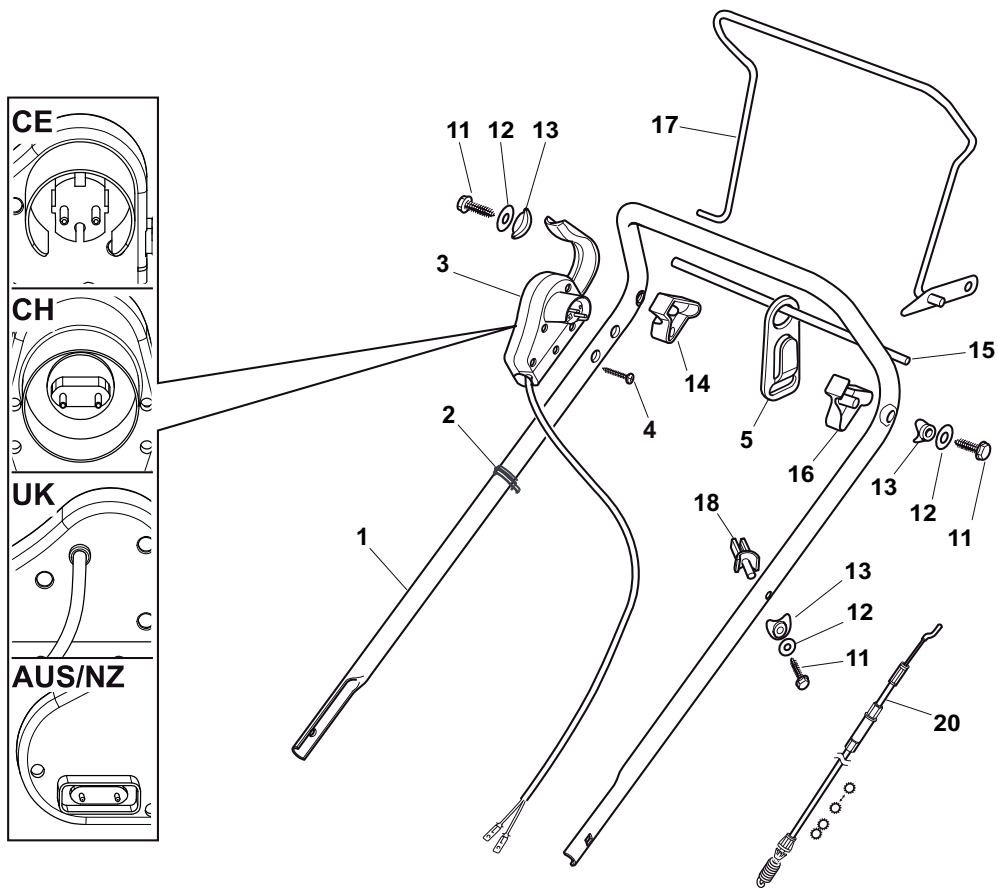

POS	PART. NO	Q.ty	DESCRIPTION	DESCRIZIONE	DESCRIPTION	BESCHREIBUNG	REMARKS
1	81006603/0	1	Handle, Upper Part	Manico, Parte Sup	Mancheron, Partie Superieure	Holm, Oberteil	
2	22192000/1	2	Anchor Clamp	Fascetta	Collier Ancrage	Bowdenzughalter	
3	81600500/1	1	Dead Hand Switch	Salvatore	Int. Main Morte	Tot Manschalter	CE
3	81600501/1	1	Dead Hand Switch	Salvatore	Int. Main Morte	Tot Manschalter	UK
3	81600502/1	1	Dead Hand Switch	Salvatore	Int. Main Morte	Tot Manschalter	CH
3	18710628/0	1	Dead Hand Switch	Salvatore	Int. Main Morte	Tot Manschalter	AUS-NZ
4	12728701/0	2	Screw	Vite	Vis	Schraube	
5	322195101/4	1	Fairlead	Fermacavo	Fixation Cable	Kabelbefestigung	
11	12735103/0	3	Screw	Vite	Vis	Schraube	
12	12523040/0	3	Washer	Rosetta	Rondelle	Scheibe	
13	22680006/1	3	Washer	Rosetta	Rondelle	Scheibe	
14	322806518/2	1	Support, R	Supporto Dx	Support D	Halter, Rechter	
15	22020320/0	1	Fairlead Bearing	Asta Aggancio Fermacavo	Support Serrecable	Kabelhalter	
16	322806519/2	1	Support, L	Supporto Sx	Support G	Halter, Linker	
17	81001245/1	1	Driving Lever	Leva Trazione	Levier Traction	Antriebhebel	
18	22806520/0	1	Support, Adjuster	Supporto Registro	Support Ecrou Reg.	Halter, Regler	
20	381030012/0	1	Cable, Rear Drive Upper	Cavo Comando Trazione Sup	Câble, Commande Traction Superieure	Kabel, Antrieb Ober