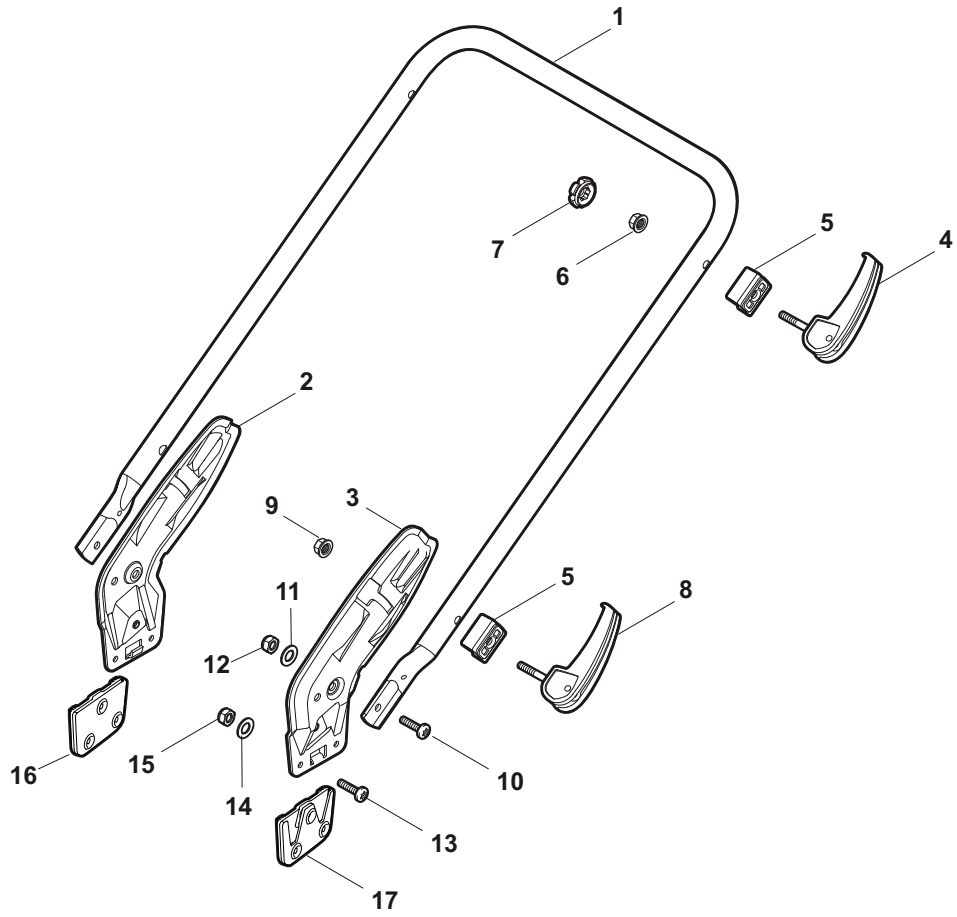

POS	PART. NO	Q.ty	DESCRIPTION	DESCRIZIONE	DESCRIPTION	BESCHREIBUNG	REMARKS
1	381006889/0	1	Handle, Lower Part	Manico, Parte Inf	Mancheron, Partie Inferieure	Holm, Unterteil	
2	381005125/0	1	Bracket, R	Staffa Dx	Bride D	Pratze, Rechte	
3	381005127/0	1	Bracket, L	Staffa Sx	Bride G	Pratze, Linke	
4	381003253/0	2	Handle	Maniglia	Poignee	Griff	
5	322680016/0	4	Support	Supporto	Support	Halter	
6	22131750/0	2	Nut	Dado	Ecrou	Mutter	
7	322399835/0	2	Knob	Manopolina	Poignée	Griff	
8	381003254/0	2	Handle	Maniglia	Poignee	Griff	
9	112154220/0	2	Nut	Dado	Ecrou	Mutter	
10	12760605/0	2	Screw	Vite	Vis	Schraube	
11	12521350/0	2	Washer	Rosetta	Rondelle	Scheibe	
12	12155000/0	2	Nut	Dado	Ecrou	Mutter	
13	112727803/0	6	Screw	Vite	Vis	Schraube	
14	12523040/0	6	Washer	Rosetta	Rondelle	Scheibe	
15	12154510/0	6	Nut	Dado	Ecrou	Mutter	
16	322551580/0	1	Isolation Plate	Piastrina Isolamento	Plaquette De Isolement	Absonderung Platte	
17	322551581/0	1	Isolation Plate	Piastrina Isolamento	Plaquette De Isolement	Absonderung Platte