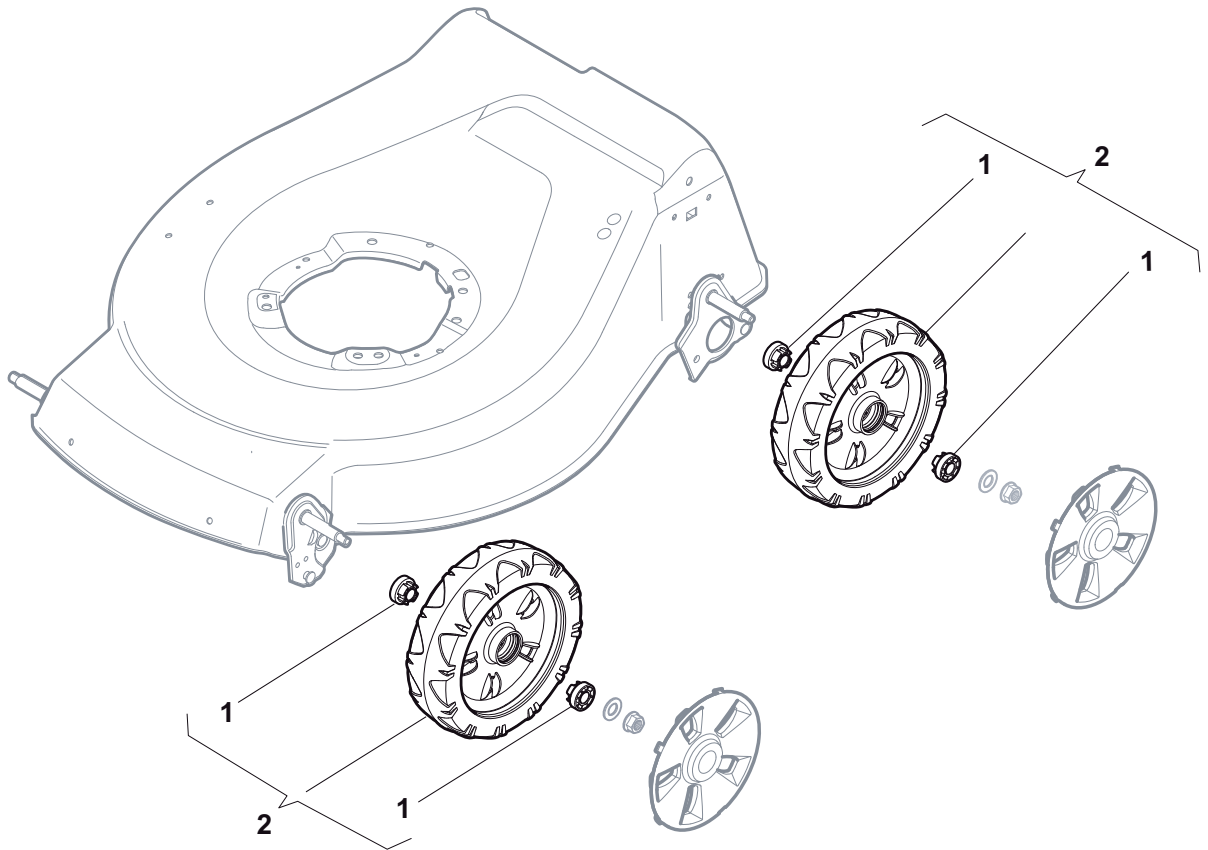

POS	PART. NO	Q.ty	DESCRIPTION	DESCRIZIONE	DESCRIPTION	BESCHREIBUNG	REMARKS
1	322042063/0	8	Bush	Bussola	Douille	Buchse	
2	381007435/0	4	Wheel Ø 200	Ruota Ø 200	Roue Ø 200	Rad Ø 200