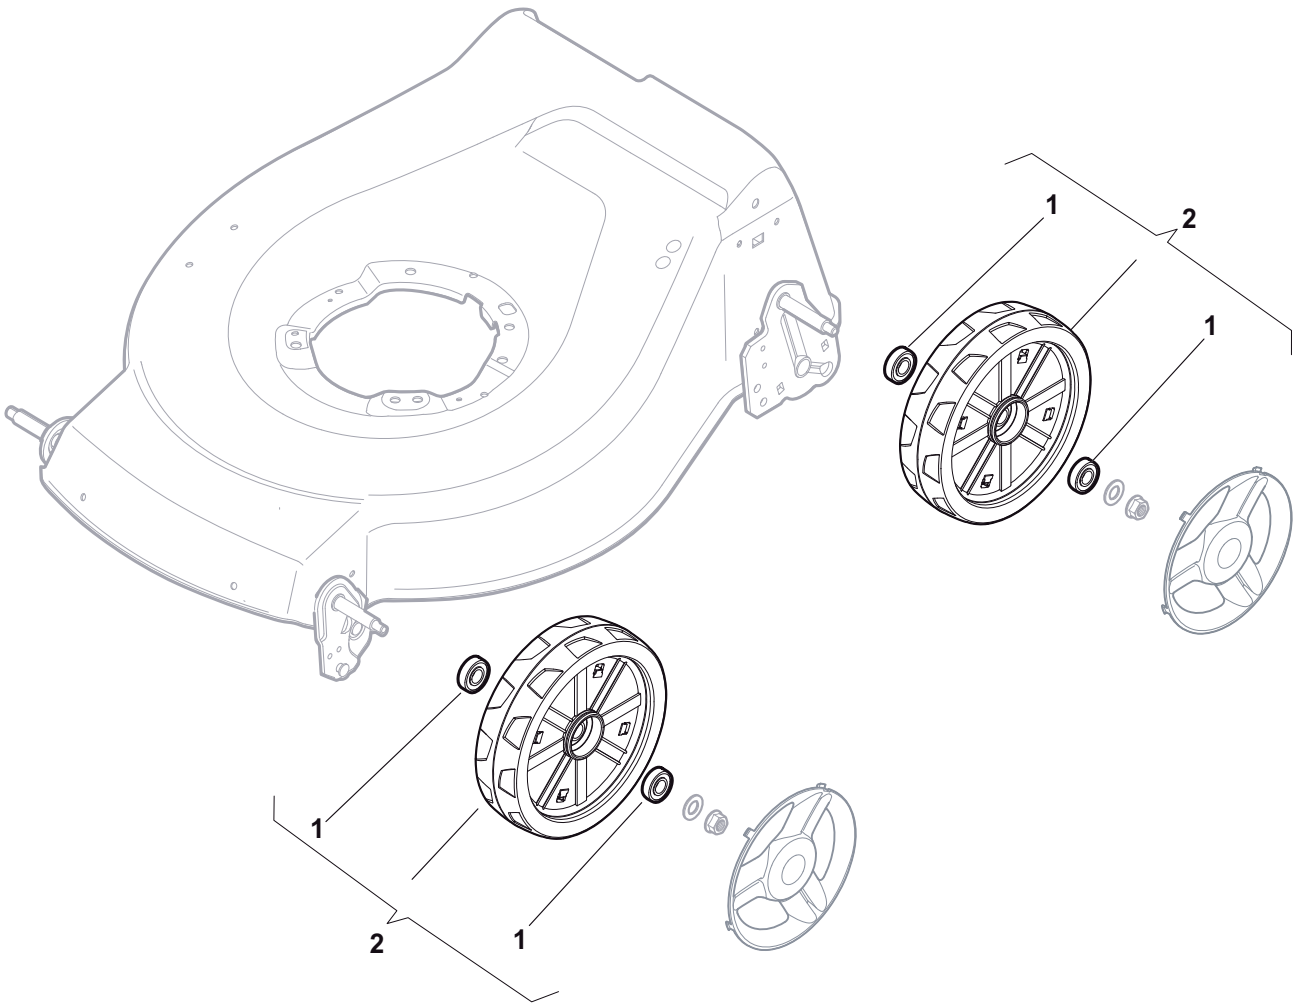

POS	PART. NO	Q.ty	DESCRIPTION	DESCRIZIONE	DESCRIPTION	BESCHREIBUNG	REMARKS
1	119216035/0	4	Bearing	Cuscinetto	Coussinet	Lager	
2	381007483/0	4	Wheel Ø 200	Ruota Ø 200	Roue Ø 200	Rad Ø 200