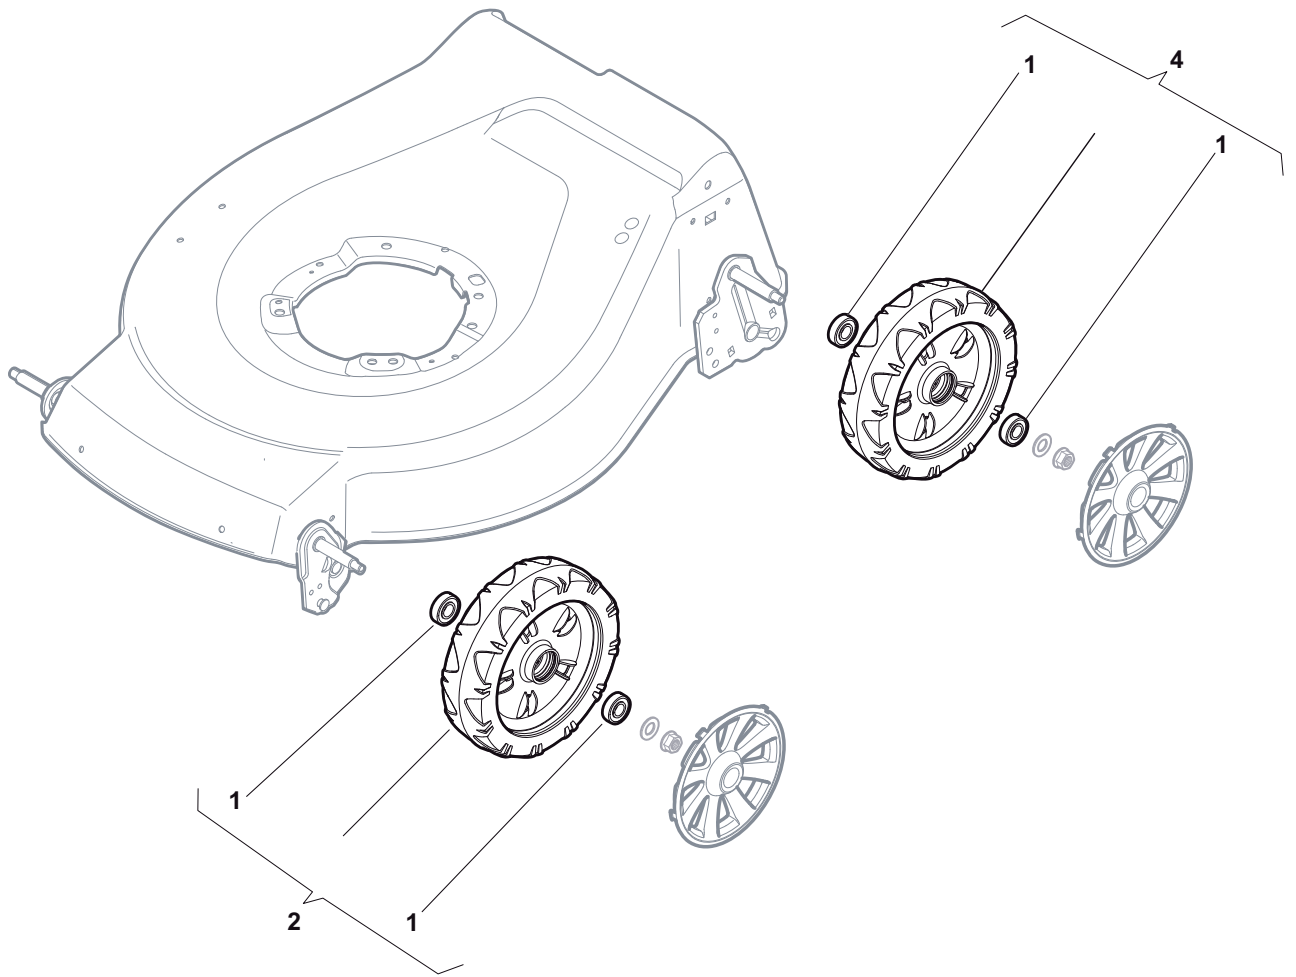

POS	PART. NO	Q.ty	DESCRIPTION	DESCRIZIONE	DESCRIPTION	BESCHREIBUNG	REMARKS
1	19216035/0	8	Bearing	Cuscinetto	Coussinet	Lager	
2	381007416/1	4	Wheel Ø 200	Ruota Ø 200	Roue Ø 200	Rad Ø 200