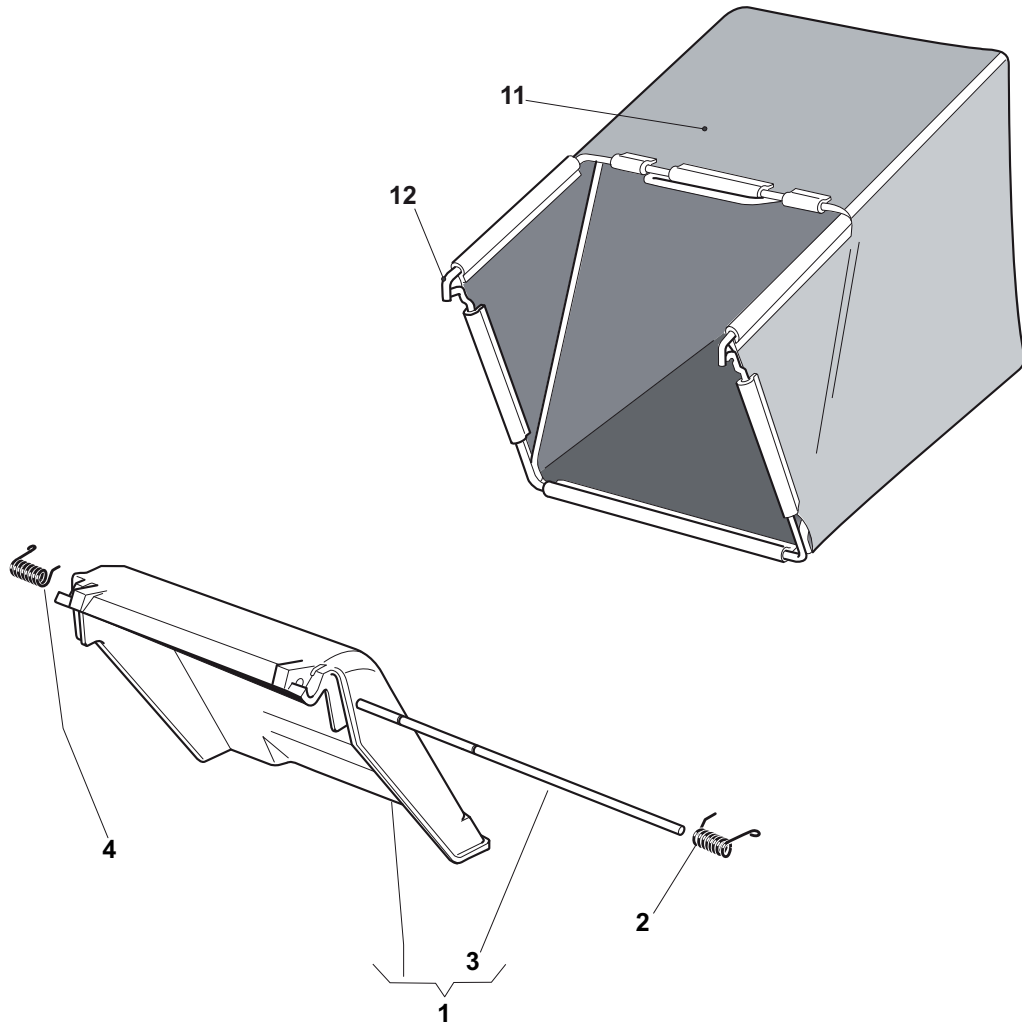

POS	PART. NO	Q.ty	DESCRIPTION	DESCRIZIONE	DESCRIPTION	BESCHREIBUNG	REMARKS
1	381007308/2	1	Stone-Guard	Parasassi	Pare-Pierres	Prallblech	
2	122450466/0	1	L Spring	Molla Sx	Ressort G	Linke Feder	
3	122517882/0	1	Pin	Perno	Pivot	Bolzen	
4	122450465/0	1	R Spring	Molla Dx	Ressort D	Rechte Feder	
6	322486073/1	1	Grass-Box, Upper	Sacco, Parte Sup	Sac, Partie Superieure	Korb, Oberteil	
11	81002105/2	1	Box, Fabric	Sacco, Tela	Sac, Toile	Sack, Tuck	
12	81006418/0	1	Chassis Box	Telaio Sacco	Châssis Bac	Rahmen Sack