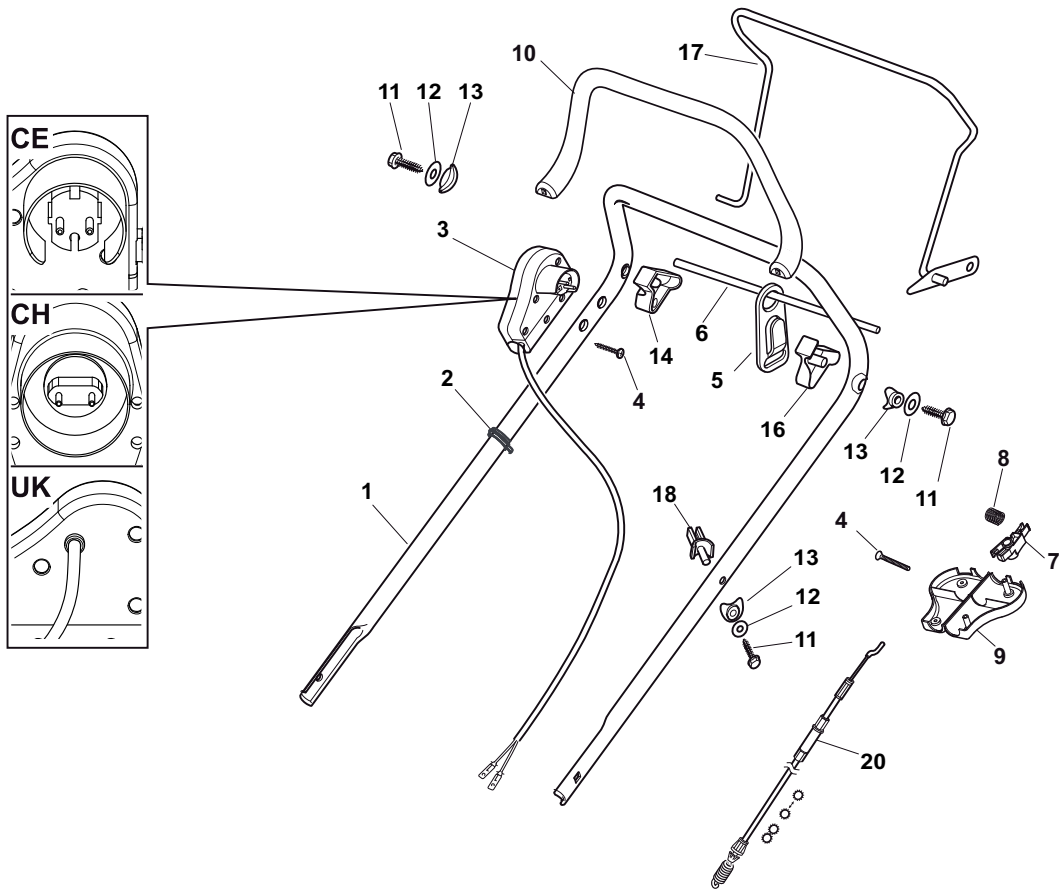

POS	PART. NO	Q.ty	DESCRIPTION	DESCRIZIONE	DESCRIPTION	BESCHREIBUNG	REMARKS
1	81006603/0	1	Handle, Upper Part	Manico, Parte Sup	Mancheron, Partie Superieure	Holm, Oberteil	
2	22192000/1	2	Anchor Clamp	Fascetta	Collier Ancrage	Bowdenzughalter	
3	381600503/3	1	Dead Hand Switch	Salvamotore	Int. Main Morte	Tot Manschalter	CE
3	381600505/4	1	Dead Hand Switch	Salvamotore	Int. Main Morte	Tot Manschalter	UK
3	381600504/3	1	Dead Hand Switch	Salvamotore	Int. Main Morte	Tot Manschalter	CH
4	12728701/0	4	Screw	Vite	Vis	Schraube	
5	322195101/4	1	Fairlead	Fermacavo	Fixation Cable	Kabelbefestigung	
6	22010251/0	1	Rod, Fairlead Bearing	Asta Aggancio Fermacavo	Tige Support Serrecable	Stange, Kabelhalter	
7	322230350/1	1	Fulcrum Pin	Fulcro	Point D'Appui	Gelenkpunkt	
8	22450115/0	1	Spring	Molla	Ressort	Feder	
9	322785144/1	1	Support	Supporto	Support	Halter	
10	322322881/1	1	Lever, Engine Brake	Leva Freno Motore, Nero	Levier Frein Moteur	Hebel, Motorbremse	Black
10	322322885/1	1	Lever, Engine Brake	Leva Freno Motore, Giallo	Levier Frein Moteur	Hebel, Motorbremse	Yellow
10	322322884/1	1	Lever, Engine Brake. Red	Leva Freno Motore, Rosso	Levier Frein Moteur. Rouge	Hebel, Motorbremse. Rote	Red
11	12735103/0	3	Screw	Vite	Vis	Schraube	
12	12523040/0	3	Washer	Rosetta	Rondelle	Scheibe	
13	22680006/1	3	Washer	Rosetta	Rondelle	Scheibe	
14	322806518/2	1	Support, R	Supporto Dx	Support D	Halter, Rechter	
16	322806519/2	1	Support, L	Supporto Sx	Support G	Halter, Linker	
17	81001245/1	1	Driving Lever	Leva Trazione	Levier Traction	Antriebhebel	
18	22806520/0	1	Support, Adjuster	Supporto Registro	Support Ecrou Reg.	Halter, Regler	
20	381030012/0	1	Cable, Rear Drive Upper	Cavo Comando Trazione Sup	Câble, Commande Traction Superieure	Kabel, Antrieb Ober