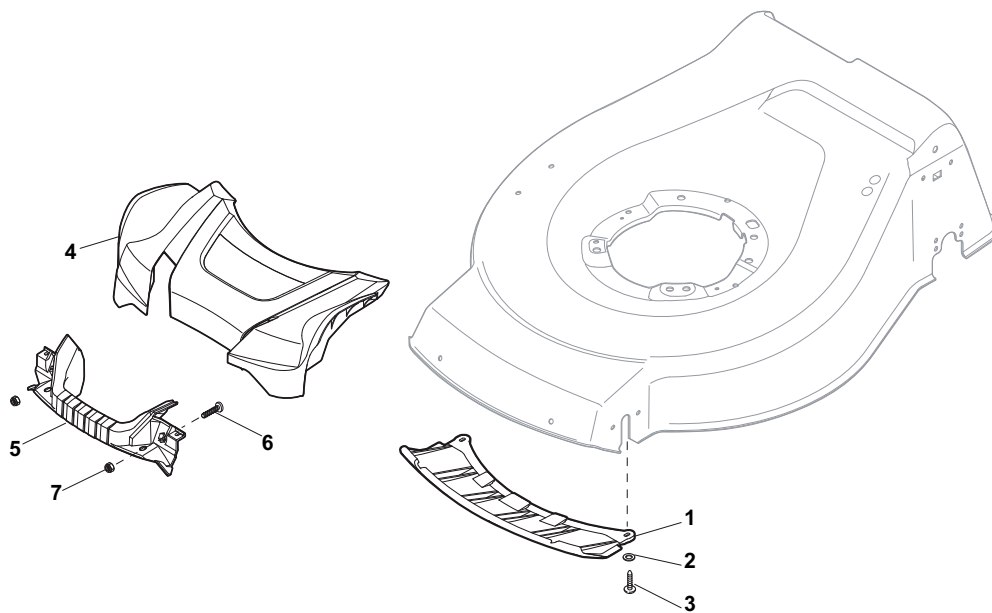

POS	PART. NO	Q.ty	DESCRIPTION	DESCRIZIONE	DESCRIPTION	BESCHREIBUNG	REMARKS
1	322500102/0	1	Air Intake Grill	Griglia Aspirazione	Grille D'Aspiration	Ansauggitter	
2	112523000/1	2	Washer	Rosetta	Rondelle	Scheibe	
3	12728124/0	2	Screw	Vite	Vis	Schraube	
4	322226157/0	1	Mask, Black	Mascherina, Nero	Mesque, Noire	Maske, Schwarz	
5	322393642/0	1	Bumper	Bumper	Bumper	Bumper	
6	12727799/0	2	Screw	Vite	Vis	Schraube	
7	12154510/0	2	Nut	Dado	Ecrou	Mutter