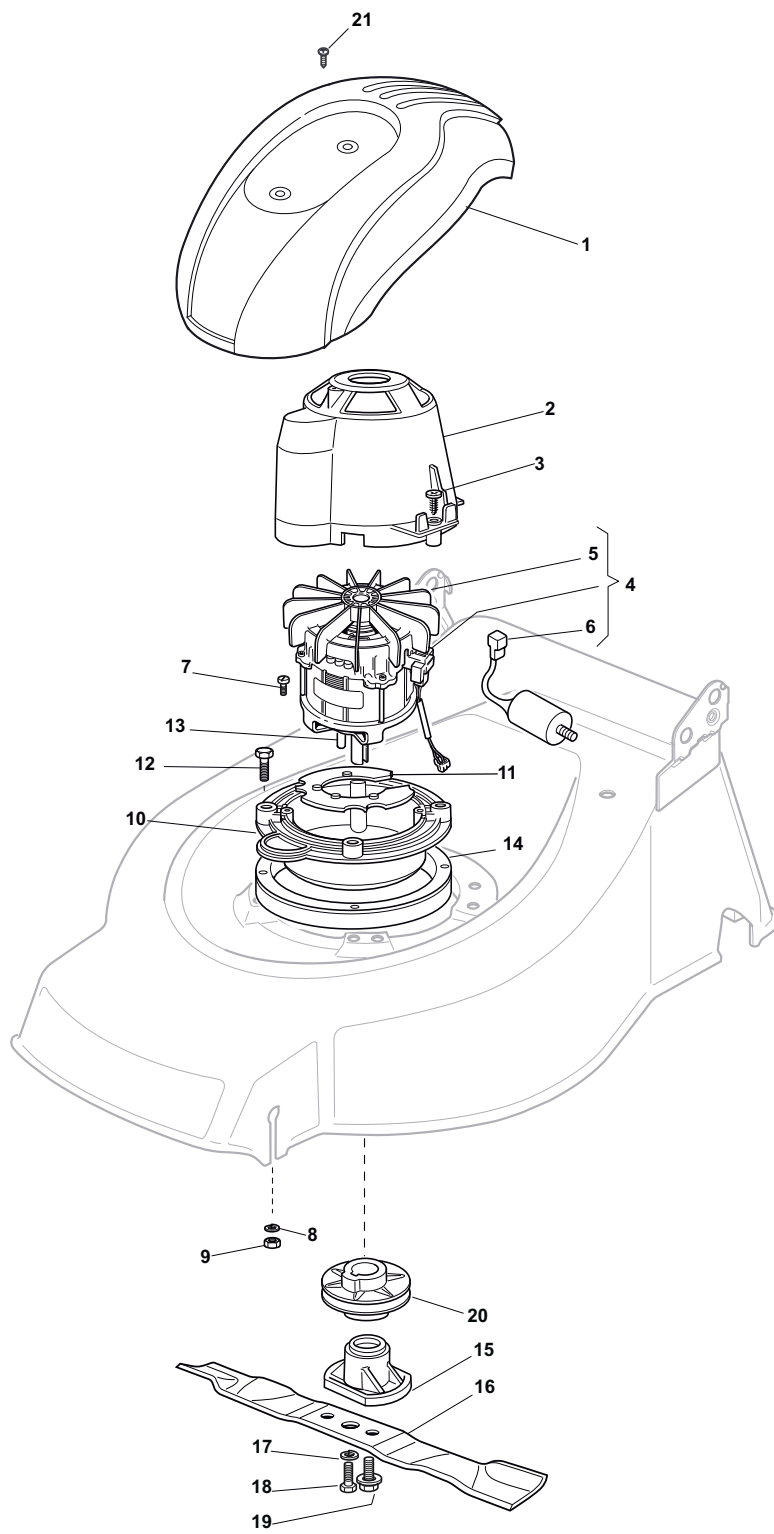

POS	PART. NO	Q.ty	DESCRIPTION	DESCRIZIONE	DESCRIPTION	BESCHREIBUNG	REMARKS
1	22055065/0	1	Cover	Capottina	Capot	Haube	
2	22785210/0	1	Support, Cover	Supporto Capottina	Support Capot	Halter, Haube	
3	12728710/0	4	Screw	Vite	Vis	Schraube	
4	118563641/1	1	Motor Atb	Motore Atb	Moteur Atb	Motor Atb	(1800W)
5	18740054/0	1	Fan Motor Atb	Ventola Per Motore Atb	Ventilateur Moteur Atb	Lüfter Motor Atb	
6	18222039/0	1	Condenser 25 µf	Condensatore 25 µf	Condenseur 25 µf	Kondensator 25 µf	
7	12735410/0	4	Screw	Vite	Vis	Schraube	
8	12583500/0	4	Grower	Grower	Grower	Federring	
9	12293200/0	4	Nut	Dado	Ecrou	Mutter	
10	322207211/4	1	Flange	Flangia	Bride	Flansch	
11	322720360/2	1	Ventilation Screen	Schermo	Ecran Ventilation	Lüftungschirm	
12	12691800/0	4	Screw	Vite	Vis	Schraube	
13	12139440/0	1	Feather	Linguetta	Clavette	Keil	
14	22170960/1	1	Spacer	Distanziale	Entretoise	Distanzring	
15	322463186/3	1	Hub	Mozzo	Moyeu	Halter	
16	81004346/3	1	Blade Standard	Coltello Standard	Lame Standard	Messer Standard	
16	81004397/0	1	Blade Winged	Coltello Alettato	Lame Ailette	Messer Flügel	
17	12583500/0	2	Grower	Grower	Grower	Federring	
18	12793101/0	2	Screw	Vite	Vis	Schraube	
19	381004352/1	1	Screw	Vite	Vis	Schraube	
20	22601911/1	1	Pulley	Puleggia	Pouile	Riemenscheibe	
21	12728680/0	2	Screw	Vite	Vis	Schraube