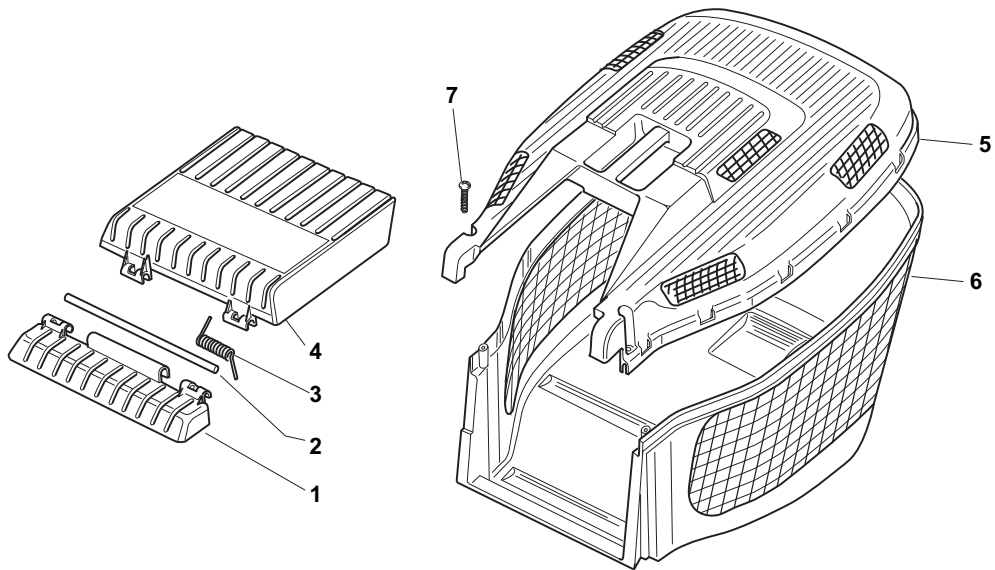

POS	PART. NO	Q.ty	DESCRIPTION	DESCRIZIONE	DESCRIPTION	BESCHREIBUNG	REMARKS
1	322785136/1	1	Support	Supporto	Support	Halter	
2	122517858/0	1	Pin	Perno	Pivot	Bolzen	
3	122450431/0	1	Spring	Molla	Ressort	Feder	
4	322600099/2	1	Stone-Guard	Parasassi	Pare-Pierres	Prallblech	
5	322486122/0	1	Grassbox Upper Part	Parte Sup.Sacco	Sac, Partie Superieure	Korb Oberteil	
6	322486128/0	1	Grassbox Lower Part	Parte Infer. Sacco	Sac, Partie Inferieure	Korb Unterteil	
7	112728686/0	2	Screw	Vite	Vis	Schraube