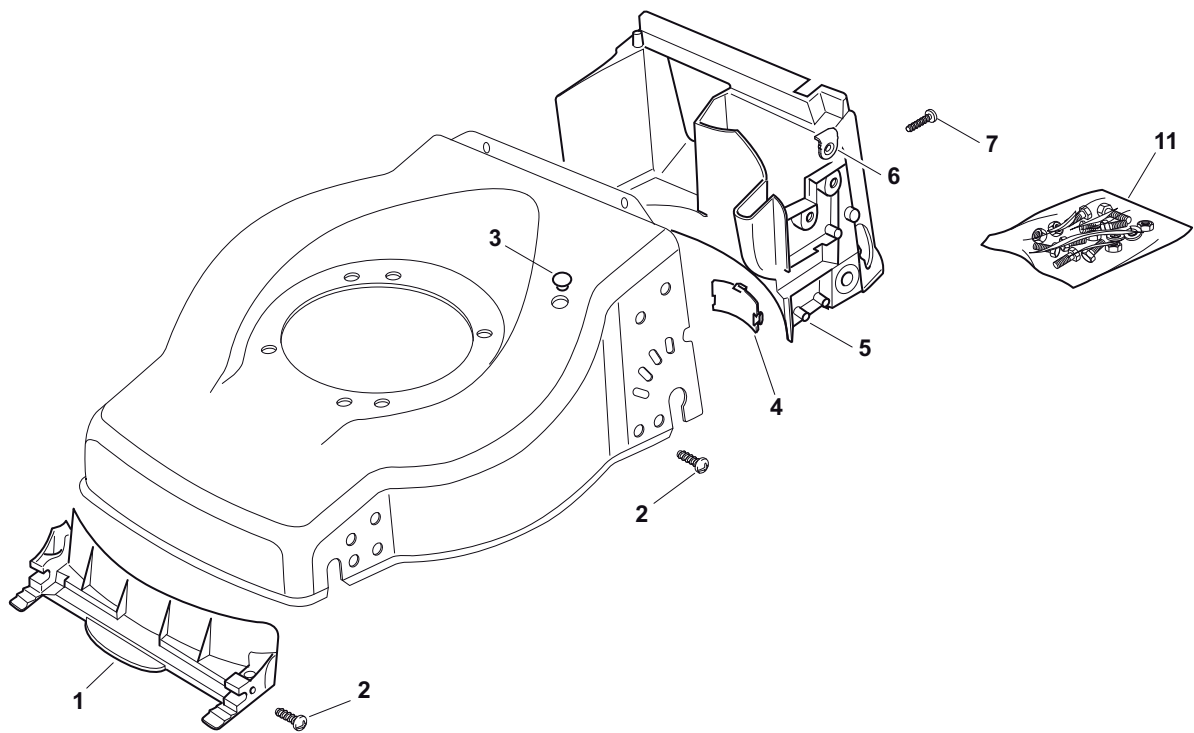

THIS INFORMATION IS NOT INTENDED FOR SALE OR RESALE, AND THIS NOTICE MUST REMAIN ON ALL COPIES.

GLOBAL GARDEN PRODUCTS

POS	PART. NO	Q.ty	DESCRIPTION	DESCRIZIONE	DESCRIPTION	BESCHREIBUNG	REMARKS
1	381002538/0	1	Deck Red	Chassis Rosso	Châssis Rouge	Gehäuse Rot	
2	122131750/0	4	Nut	Dado	Ecrou	Mutter	
3	322735557/0	1	Sector, Height Adjustment	Settore Regolazione Altezza	Secteur Regl. Hauteur	Sektor, Höheverstellung	
4	381003306/0	2	Lever, Height Adjustment	Leva Regolazione Altezza	Levier Reglage Hauteur	Hebel, Höneverstellung	
5	322600170/0	2	Protection, Wheel	Protezione Ruote	Protection Roue	Schütz, Räder	
6	122524324/0	2	Pin	Perno	Pivot	Bolzen	
7	112155000/0	4	Nut	Dado	Ecrou	Mutter	
8	325670011/0	2	Washer	Rosetta	Rondelle	Scheibe	
13	122033364/0	1	Axle, Rear Wheels	Asse Ruote Posteriore	Axe Roues Arriere	Achse, Hinterrad	
14	381003307/0	2	Lever, Height Adjustment	Leva Regolazione Altezza	Levier Reglage Hauteur	Hebel, Höneverstellung	
15	322600098/0	2	Protection	Cappuccio	Capuchon	Stecker	
19	325670011/0	2	Washer	Rosetta	Rondelle	Scheibe	
20	112530150/0	2	Elastic Washer	Disco Elastico	Disque Elastique	Federscheibe	

POS	PART. NO	Q.ty	DESCRIPTION	DESCRIZIONE	DESCRIPTION	BESCHREIBUNG	REMARKS
1	381002652/0	1	Deck Red	Chassis Rosso	Châssis Rouge	Gehäuse Rot	
2	322551523/0	2	Plate, Front	Piastra Anteriore	Plaque Antérieure	Platte, Vorder	
3	112728686/0	4	Screw	Vite	Vis	Schraube	
4	322600095/0	2	Protection, Wheel	Protezione Ruote	Protection Roue	Schütz, Räder	
5	322034515/1	8	Bush	Bussola	Douille	Büchse	
6	322686091/1	2	Wheel Ø 165	Ruota Ø 165	Roue Ø 165	Rad Ø 165	
7	122524340/0	4	Pin	Perno	Pivot	Bolzen	
9	122033366/0	1	Axle, Rear Wheels	Asse Ruote Posteriore	Axe Roues Arriere	Achse, Hinterrad	
10	322551525/0	2	Rear Plate	Piastra Posteriore	Plaque Arriere	Platte, Hinter	
11	322686092/0	2	Wheel Ø 190	Ruota Ø 190	Roue Ø190	Rad Ø 190	