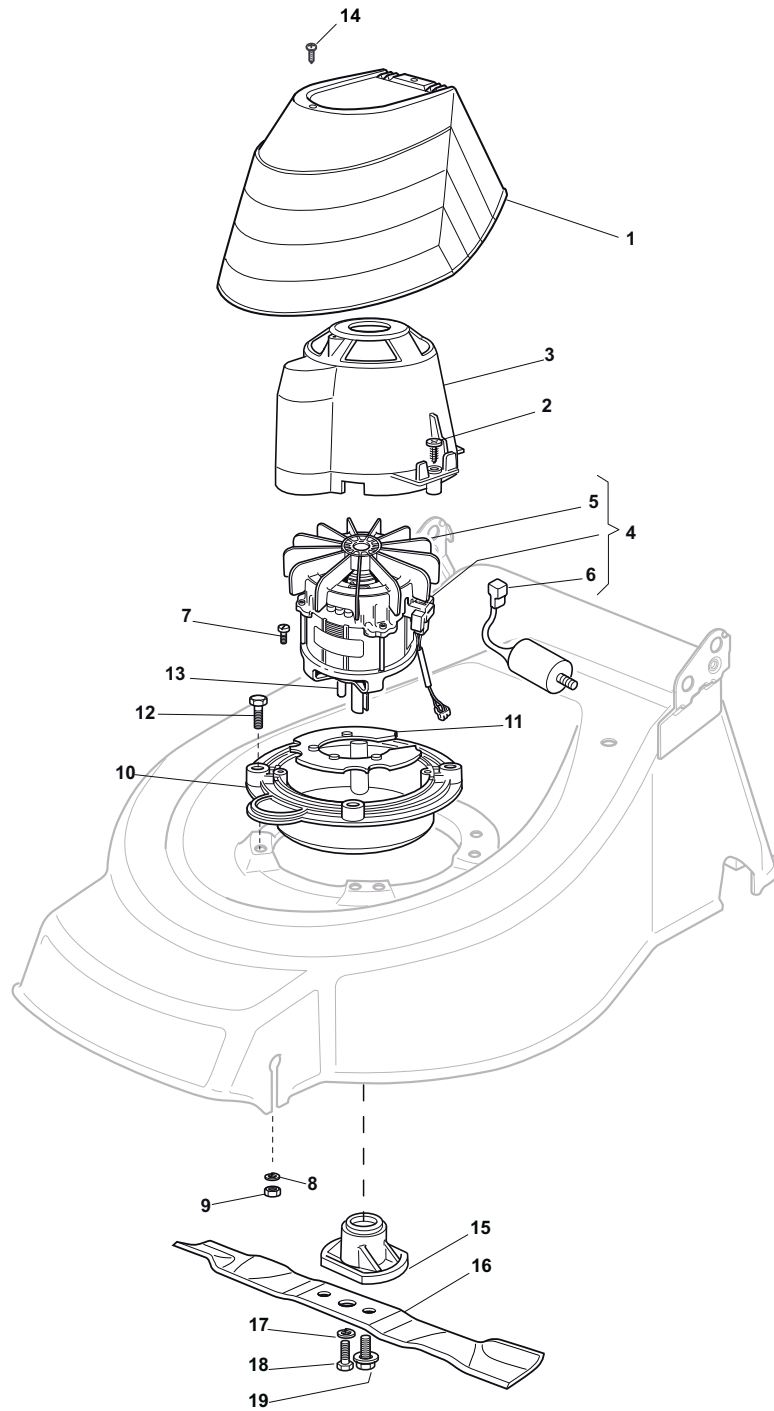

POS	PART. NO	Q.ty	DESCRIPTION	DESCRIZIONE	DESCRIPTION	BESCHREIBUNG	REMARKS
1	122055033/1	1	Cover	Capottina	Capot	Haube	
2	112728710/0	4	Screw	Vite	Vis	Schraube	
3	322785210/0	1	Support, Cover	Supporto Capottina	Support Capot	Halter, Haube	
4	118563605/0	1	Motor ATB	Motore ATB	Moteur ATB	Motor ATB	1600 W
4	118563640/0	1	Motor ATB	Motore ATB	Moteur ATB	Motor ATB	1800 W
5	118740054/0	1	Fan Motor Atb	Ventola Per Motore Atb	Ventilateur Moteur Atb	Lüfter Motor Atb	
6	118222039/0	1	Condenser 25 µf	Condensatore 25 µf	Condenseur 25 µf	Kondensator 25 µf	1800 W
6	118222045/0	1	Condenser 16 µf	Condensatore 16 µf	Condenseur 16 µf	Kondensator 16 µf	1600 W
7	112735410/0	4	Screw	Vite	Vis	Schraube	
8	112583500/0	4	Grower	Grower	Grower	Federring	
9	112293200/0	4	Nut	Dado	Ecrou	Mutter	
10	322207211/4	1	Flange	Flangia	Bride	Flansch	
11	322720360/2	1	Ventilation Screen	Schermo	Ecran Ventilation	Lüftungsschirm	
12	112793701/0	4	Screw	Vite	Vis	Schraube	
13	112139440/0	1	Feather	Linguetta	Clavette	Keil	
14	112728680/0	2	Screw	Vite	Vis	Schraube	
15	322463186/3	1	Hub	Mozzo	Moyeu	Nabe	
16	181004365/3	1	Blade Standard	Coltello Standard	Lame Standard	Messer Standard	
17	112583500/0	2	Screw	Vite	Vis	Schraube	
18	112793102/0	2	Screw	Vite	Vis	Schraube	
19	381004352/1	1	Screw	Vite	Vis	Schraube