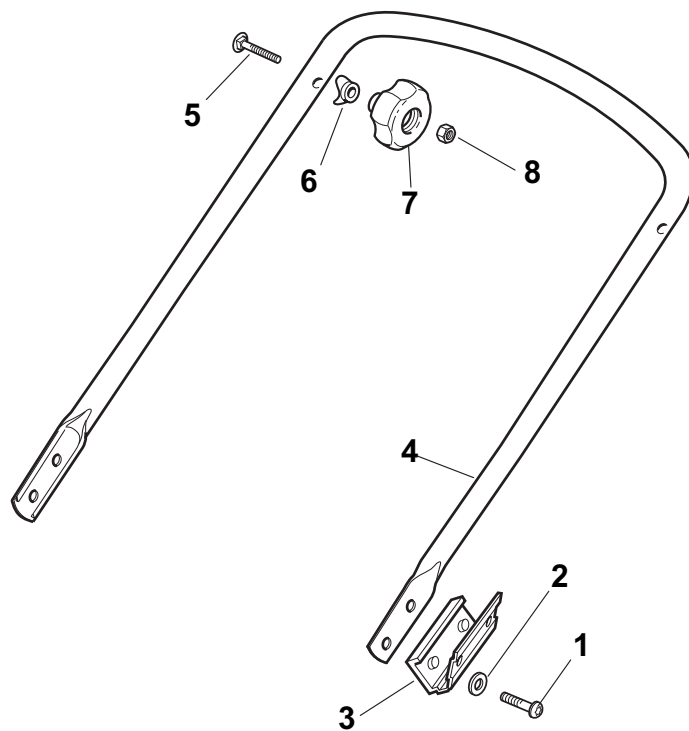

POS	PART. NO	Q.ty	DESCRIPTION	DESCRIZIONE	DESCRIPTION	BESCHREIBUNG	REMARKS
1	112760610/0	4	Screw	Vite	Vis	Schraube	
2	122671651/0	4	Washer	Rosetta	Rondelle	Scheibe	
3	322551579/0	2	Isolation Plate	Piastrina Isolamento	Plaquette De Isolement	Absonderung Platte	
4	381006600/0	1	Handle, Lower Part	Parte Inf Maniglia	Poignée, Partie Inferieure	Griff, Unterteil	
5	112819201/0	2	Screw	Vite	Vis	Schraube	
6	122680006/1	2	Washer	Rosetta	Rondelle	Scheibe	
7	322399804/1	2	Knob	Manopolina	Poignée	Griff	
8	112293200/0	2	Nut	Dado	Ecrou	Mutter