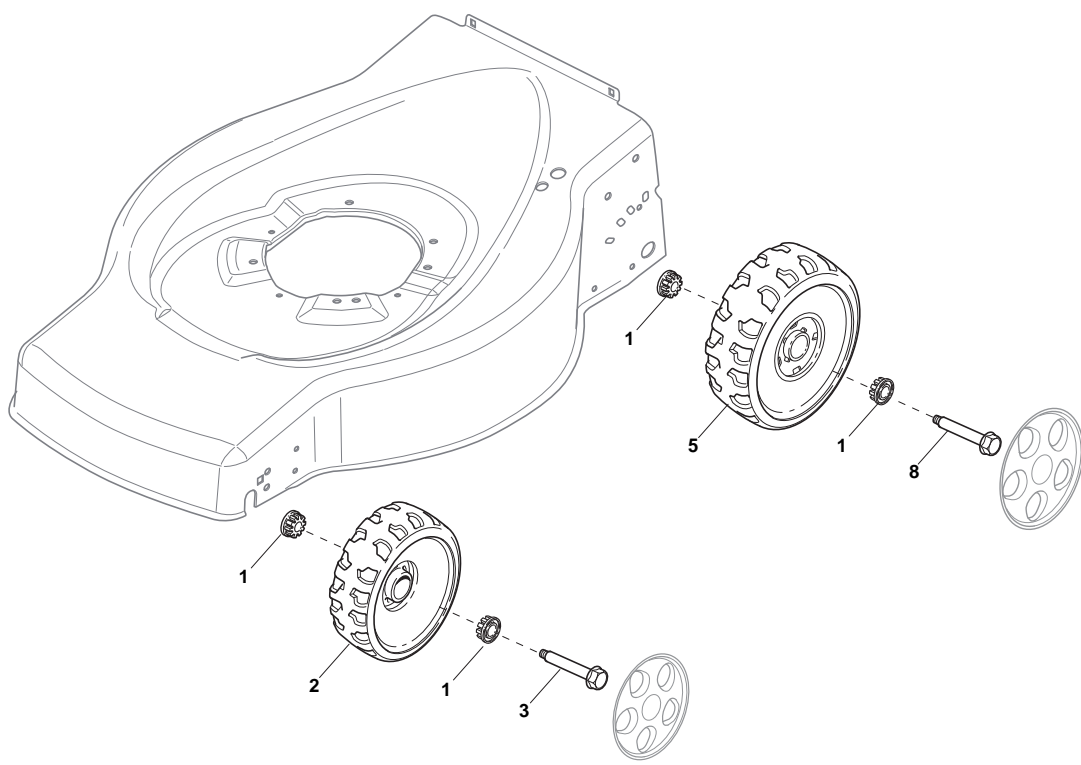

POS	PART. NO	Q.ty	DESCRIPTION	DESCRIZIONE	DESCRIPTION	BESCHREIBUNG	REMARKS
1	381002652/0	1	Deck Red	Chassis Rosso	Châssis Rouge	Gehäuse Rot	
2	322551523/0	2	Plate, Front	Piastra Anteriore	Plaque Antérieure	Platte, Vorder	
3	112728686/0	4	Screw	Vite	Vis	Schraube	
4	322600095/0	2	Protection, Wheel	Protezione Ruote	Protection Roue	Schütz, Räder	
5	322034515/1	8	Bush	Bussola	Douille	Büchse	
6	322686091/1	2	Wheel Ø 165	Ruota Ø 165	Roue Ø 165	Rad Ø 165	
7	122524340/0	4	Pin	Perno	Pivot	Bolzen	
9	122033366/0	1	Axle, Rear Wheels	Asse Ruote Posteriore	Axe Roues Arriere	Achse, Hinterrad	
10	322551525/0	2	Rear Plate	Piastra Posteriore	Plaque Arriere	Platte, Hinter	
11	322686092/0	2	Wheel Ø 190	Ruota Ø 190	Roue Ø190	Rad Ø 190	

POS	PART. NO	Q.ty	DESCRIPTION	DESCRIZIONE	DESCRIPTION	BESCHREIBUNG	REMARKS
1	381007017/2	1	Handle, Upper Part	Manico, Parte Sup	Mancheron, Partie Superieure	Holm, Oberteil	
2	122192000/1	2	Clamp	Staffa	Etrier	Bride	
3	381600500/2	1	Dead Hand Switch	Salvatore	Int. Main Morte	Tot Manschalter	CE
3	381600501/2	1	Dead Hand Switch	Salvatore	Int. Main Morte	Tot Manschalter	CH
3	381600502/2	1	Dead Hand Switch	Salvatore	Int. Main Morte	Tot Manschalter	UK
4	112728701/0	2	Screw	Vite	Vis	Schraube	
5	322195101/4	1	Fairlead	Fermacavo	Fixation Cable	Kabelbefestigung	
6	122192151/0	1	Fairlead	Fermacavo	Fixation Cable	Kabelbefestigung	