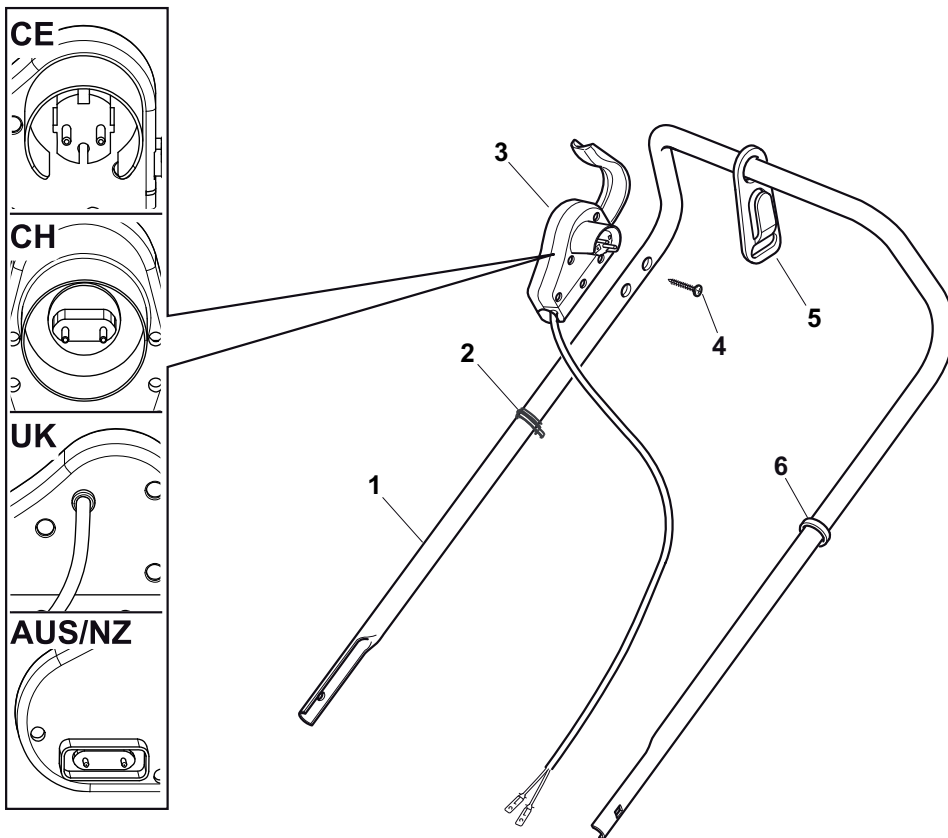

POS	PART. NO	Q.ty	DESCRIPTION	DESCRIZIONE	DESCRIPTION	BESCHREIBUNG	REMARKS
1	381007017/2	1	Handle, Upper Part	Manico, Parte Sup	Mancheron, Partie Superieure	Holm, Oberteil	
2	122192000/1	2	Clamp	Staffa	Etrier	Bride	
3	381600500/2	1	Dead Hand Switch	Salvatore	Int. Main Morte	Tot Manschalter	CE
3	381600501/2	1	Dead Hand Switch	Salvatore	Int. Main Morte	Tot Manschalter	CH
3	381600502/2	1	Dead Hand Switch	Salvatore	Int. Main Morte	Tot Manschalter	UK
4	112728701/0	2	Screw	Vite	Vis	Schraube	
5	322195101/4	1	Fairlead	Fermacavo	Fixation Cable	Kabelbefestigung	
6	122192151/0	1	Fairlead	Fermacavo	Fixation Cable	Kabelbefestigung