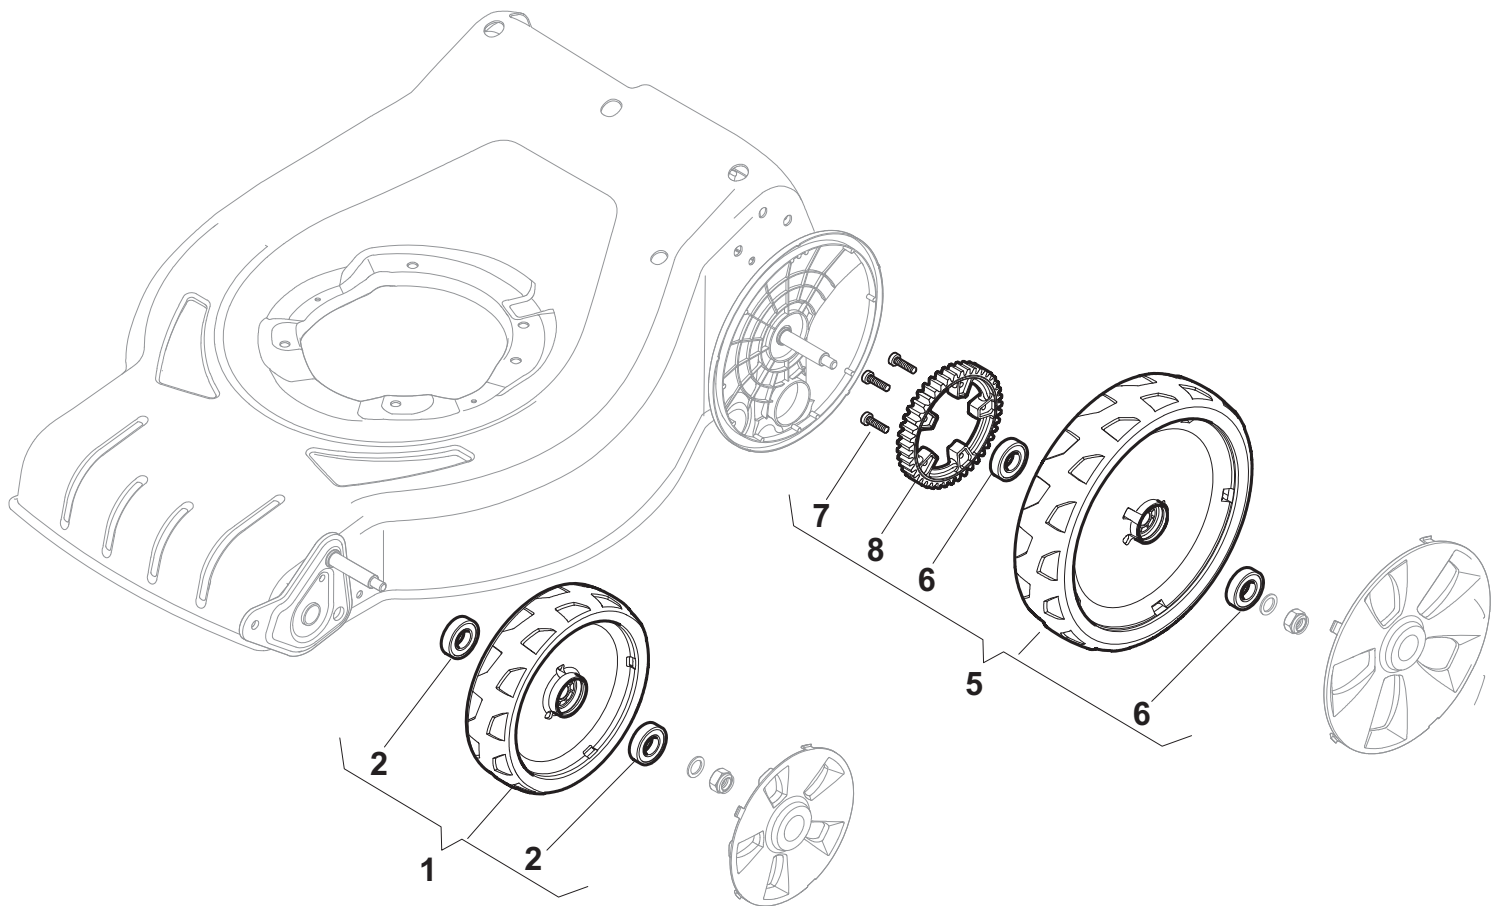

POS	PART. NO	Q.ty	DESCRIPTION	DESCRIZIONE	DESCRIPTION	BESCHREIBUNG	REMARKS
1	12608600/0	4	Seeger	Seeger	Seeger	Seeger	
2	22570120/1	1	Pinion L	Pignone Sx	Pignon G	Ritzel Linkes	
3	22570110/1	1	Pinion R	Pignone Dx	Pignon D	Ritzel Rechtes	
4	322042066/0	2	Bush	Bussola	Douille	Buchse	
5	112521371/0	2	Washer	Rosetta	Rondelle	Scheibe	
6	81003092/0	1	Gear Box	Gruppo Trazione	Groupe Traction	Antrieb	
7	22601904/0	1	Pulley	Puleggia	Poulie	Riemenscheibe	
8	12645700/0	1	Pin	Spina	Goupille	Stift	
9	22033283/0	1	Adjustment Rod	Asta Regolazione	Tige Reglage	Verstellungstange	
10	35063800/0	1	Belt Z 27	Cinghia Z 27	Courroie Z 27	Riemen Z 27	
11	22041957/1	1	Bush	Bussola	Douille	Buchse	
12	22450063/0	1	Spring	Molla	Ressort	Feder	
13	22680009/0	1	Washer	Rosetta	Rondelle	Scheibe	
14	12154510/0	1	Nut	Dado	Ecrou	Mutter	
15	22110230/0	1	Cap	Tappo	Bouchon	Gummistopfen	
16	22753000/0	2	Pin	Spina	Goupille	Stift