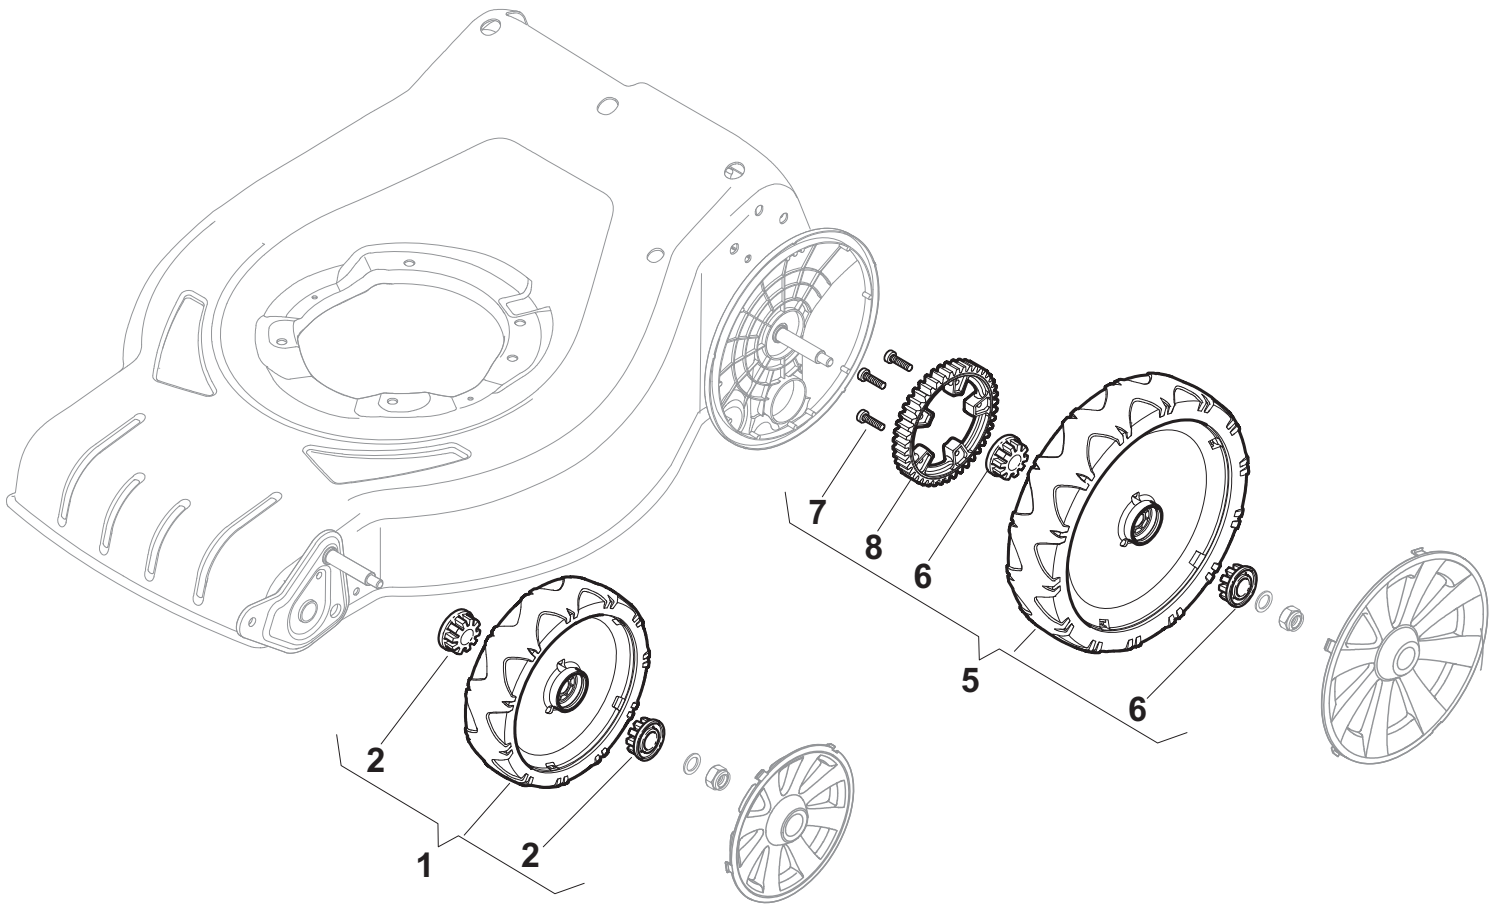

POS	PART. NO	Q.ty	DESCRIPTION	DESCRIZIONE	DESCRIPTION	BESCHREIBUNG	REMARKS
1	381007442/0	2	Wheel Ø 180	Ruota Ø 180	Roue Ø 180	Rad Ø 180	
2	322042064/0	4	Bush	Bussola	Douille	Buchse	
5	381007462/0	2	Wheel Ø 240	Ruota Ø 240	Roue Ø 240	Rad Ø 240	
6	322042064/0	4	Bush	Bussola	Douille	Buchse	
7	112728706/0	6	Screw	Vite	Vis	Schraube	
8	322120116/0	2	Ring Gear	Corona Trasinamento	Couronne	Kranz