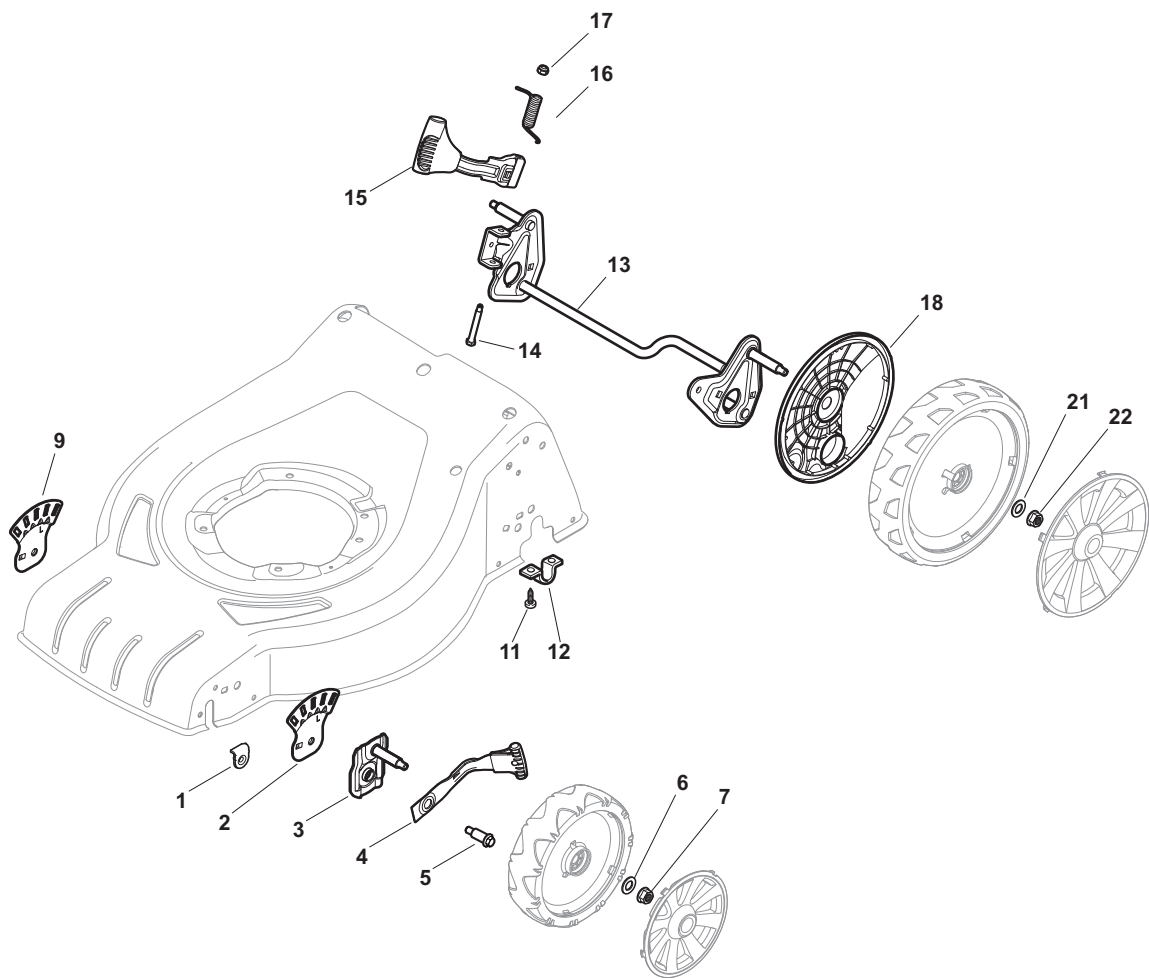

POS	PART. NO	Q.ty	DESCRIPTION	DESCRIZIONE	DESCRIPTION	BESCHREIBUNG	REMARKS
1	322545189/0	2	Plate	Piastrina	Plaquette	Plättchen	
2	322735597/1	1	Sector, Height Adjustment	Settore Di Regolazione	Secteur Reglage	Sektor, Höheverstellung	
3	381005141/0	2	Support, Wheel	Supporto Ruota	Support Roue	Halter, Rad	
4	381003354/0	2	Lever, Height Adjustment	Leva Regolazione Altezza	Levier, Reglage Hauteur	Hebel, Höheverstellung	
5	22519811/0	2	Pin	Perno	Pivot	Bolzen	
6	12521350/0	2	Washer	Rosetta	Rondelle	Scheibe	
7	12155000/0	2	Nut	Dado	Ecrou	Mutter	
9	322735595/1	1	Sector, Height Adjustment	Settore Di Regolazione	Secteur Reglage	Sektor, Höheverstellung	
11	112728698/0	4	Screw	Vite	Vis	Schraube	
12	22545152/0	2	Plate	Piastrina	Plaquette	Platte	
13	381302817/0	1	Axle, Rear Wheels	Asse Ruote Posteriori	Axe Roues Arriere	Achse, Hinterrad	
14	122534131/0	1	Pin	Perno	Pivot	Bolzen	
15	381003357/0	1	Lever, Height Adjustment	Leva Regolazione Altezza	Levier, Reglage Hauteur	Hebel, Höheverstellung	
16	122446192/0	1	Spring	Molla	Ressort	Feder	
17	12154510/0	1	Nut	Dado	Ecrou	Mutter	
18	322600205/0	2	Wheel Protection	Prot. Ruote	Protection Roue	Schütz, Rechtes	
21	12521350/0	2	Washer	Rosetta	Rondelle	Scheibe	
22	12155000/0	2	Nut	Dado	Ecrou	Mutter	