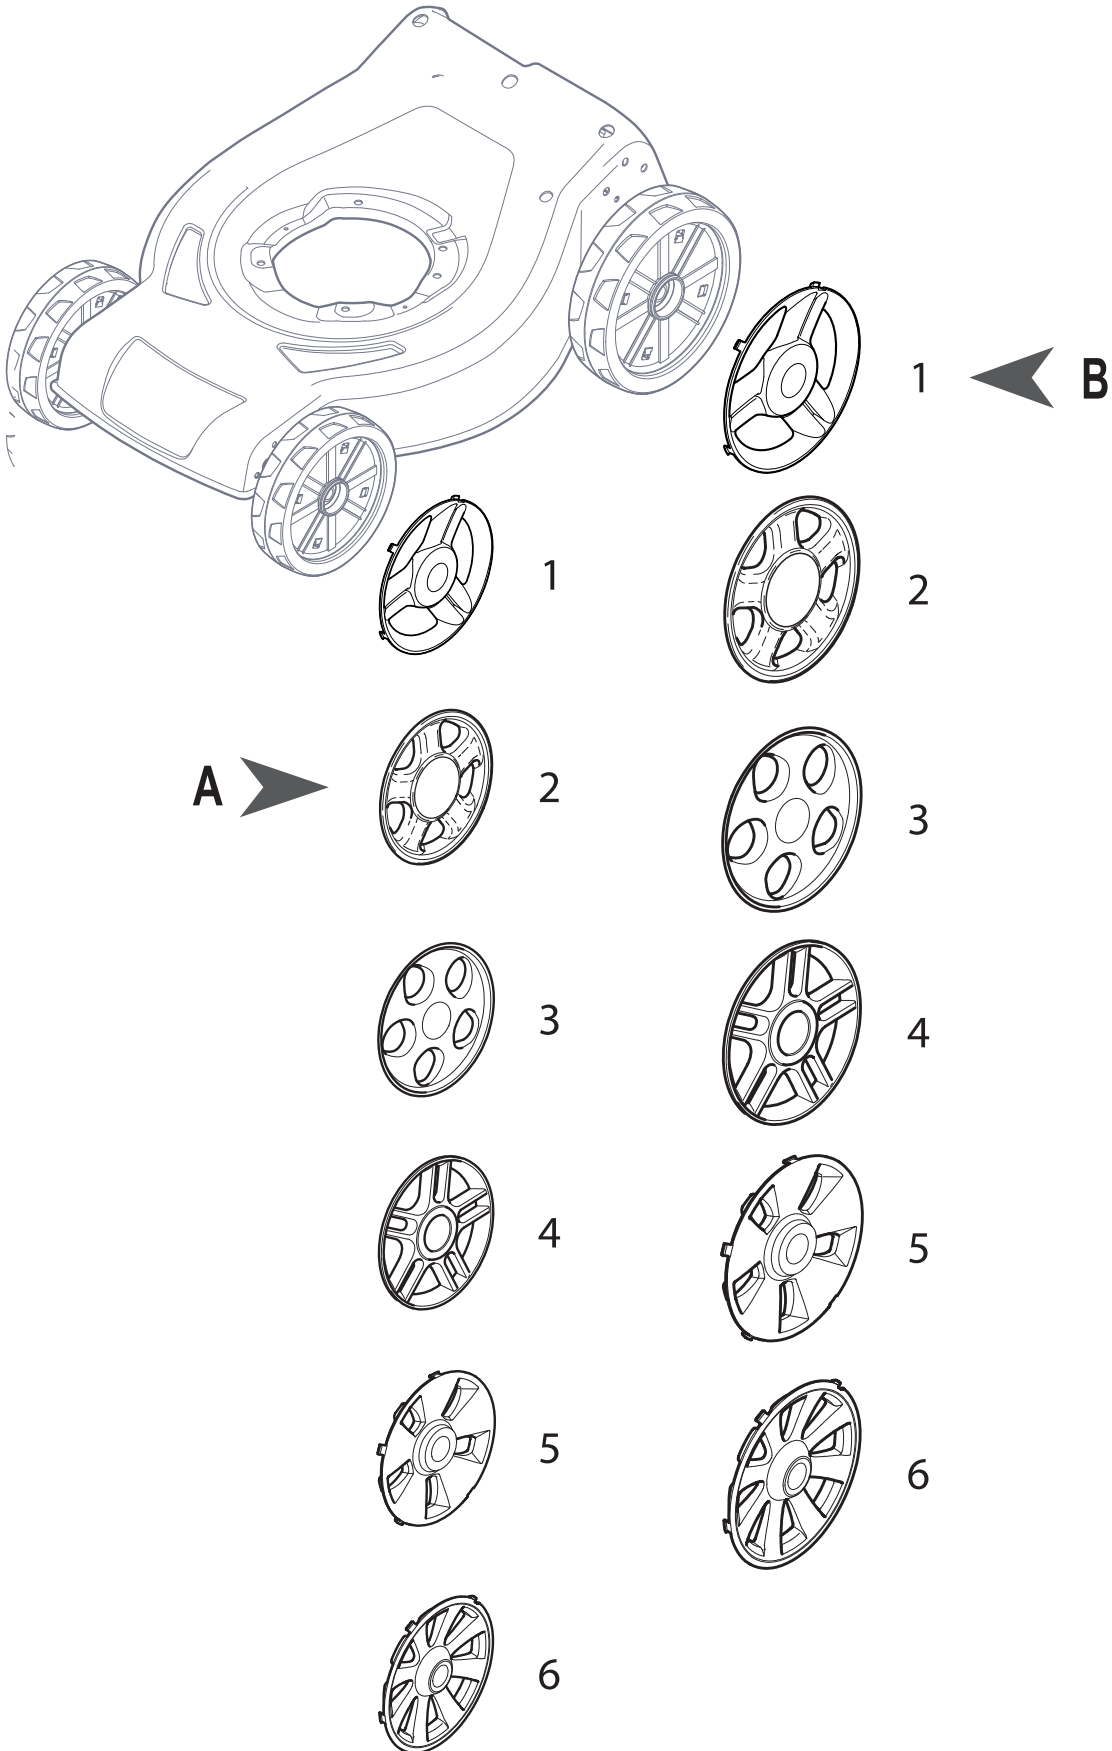

POS	PART. NO	Q.ty	DESCRIPTION	DESCRIZIONE	DESCRIPTION	BESCHREIBUNG	REMARKS
1	381007455/0	2	Wheel Ø 180	Ruota Ø 180	Roue Ø 180	Rad Ø 180	
2	19216035/0	4	Bearing	Cuscinetto	Coussinet	Lager	
5	381007467/0	2	Wheel Ø 240	Ruota Ø 240	Roue Ø 240	Rad Ø 240	
6	19216035/0	4	Bearing	Cuscinetto	Coussinet	Lager	
7	112728706/0	6	Screw	Vite	Vis	Schraube	
8	322120116/0	2	Ring Gear	Corona Trasinamento	Couronne	Kranz