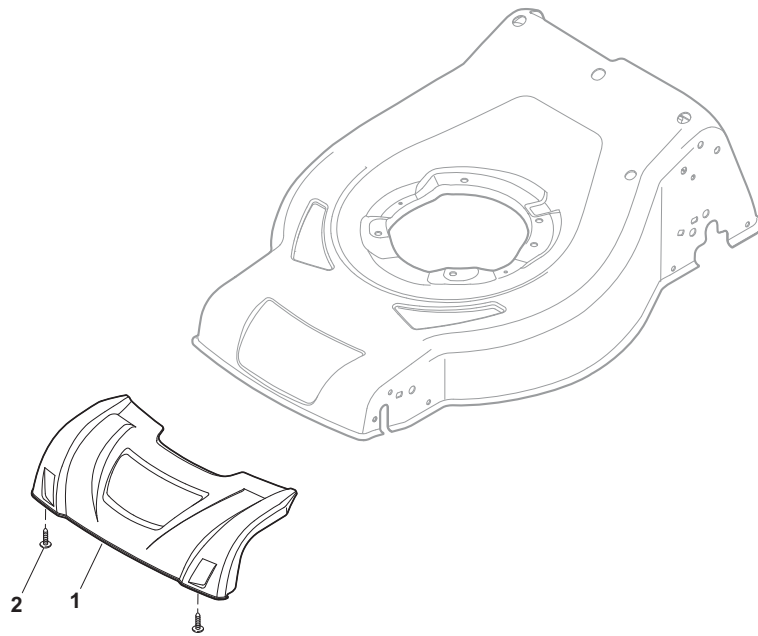

POS	PART. NO	Q.ty	DESCRIPTION	DESCRIZIONE	DESCRIPTION	BESCHREIBUNG	REMARKS
1	322226168/0	1	Mask, Black	Mascherina, Nero	Mesque, Noire	Maske, Schwarz	
2	112728698/0	2	Screw	Vite	Vis	Schraube