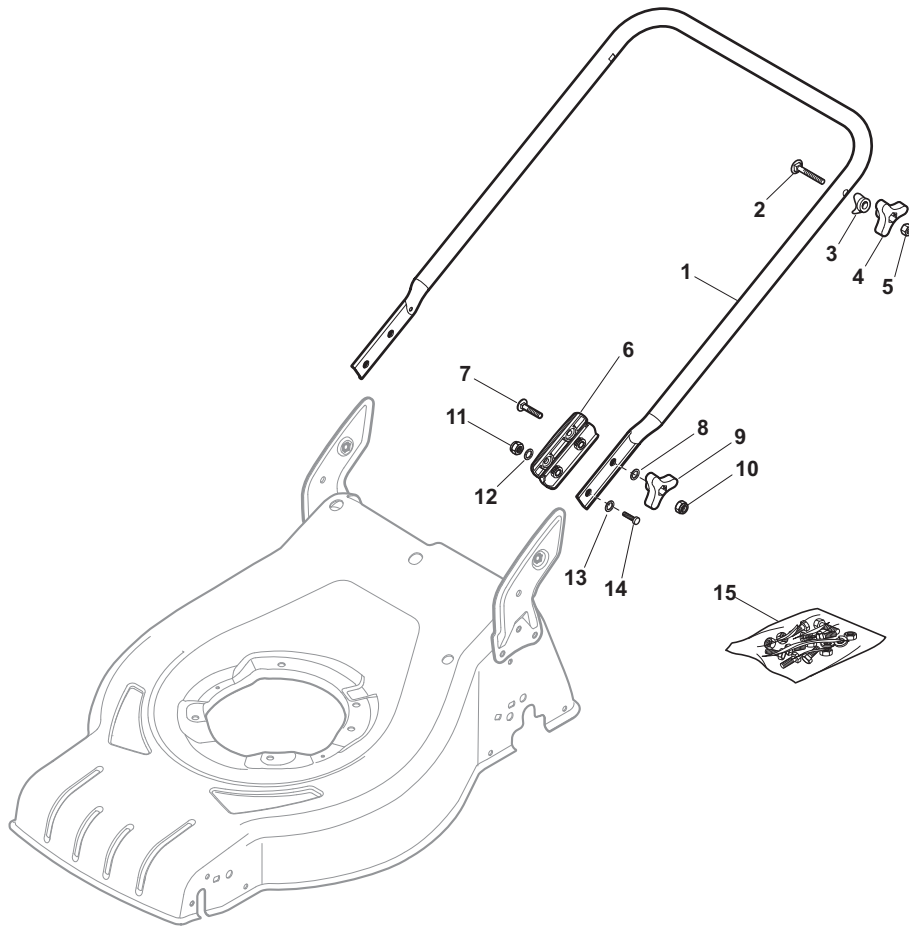

POS	PART. NO	Q.ty	DESCRIPTION	DESCRIZIONE	DESCRIPTION	BESCHREIBUNG	REMARKS
1	381006735/0	1	Handle, Lower Part	Manico, Parte Inf	Mancheron, Partie Inf.	Holm, Unterteil	
2	12819120/0	2	Screw	Vite	Vis	Schraube	
3	22680006/1	2	Washer	Rosetta	Rondelle	Scheibe	
4	22399900/0	2	Knob	Manopolina	Poignée	Griff	Black
4	322399840/0	2	Knob	Manopolina	Poignée	Griff	Yellow
5	12293200/0	2	Nut	Dado	Ecrou	Mutter	
6	322551582/0	2	Plate	Piastrina Isolamento	Plaquette	Platte	
7	12819110/0	2	Screw	Vite	Vis	Schraube	
8	12523060/0	2	Washer	Rosetta	Rondelle	Scheibe	
9	22399900/0	2	Knob	Manopolina	Poignée	Griff	Black
9	322399840/0	2	Knob	Manopolina	Poignée	Griff	Yellow
10	12293200/0	2	Nut	Dado	Ecrou	Mutter	
11	12155000/0	2	Nut	Dado	Ecrou	Mutter	
12	12521350/0	2	Washer	Rosetta	Rondelle	Scheibe	
13	12521350/0	2	Washer	Rosetta	Rondelle	Scheibe	
14	12793701/0	2	Screw	Vite	Vis	Schraube	
15	381008698/0	1	Outfit, Screws	Dotazione Viteria	Dotation Visserie	Satz, Schrauben	Black
15	381008699/0	1	Outfit, Screws	Dotazione Viteria	Dotation Visserie	Satz, Schrauben	Yellow