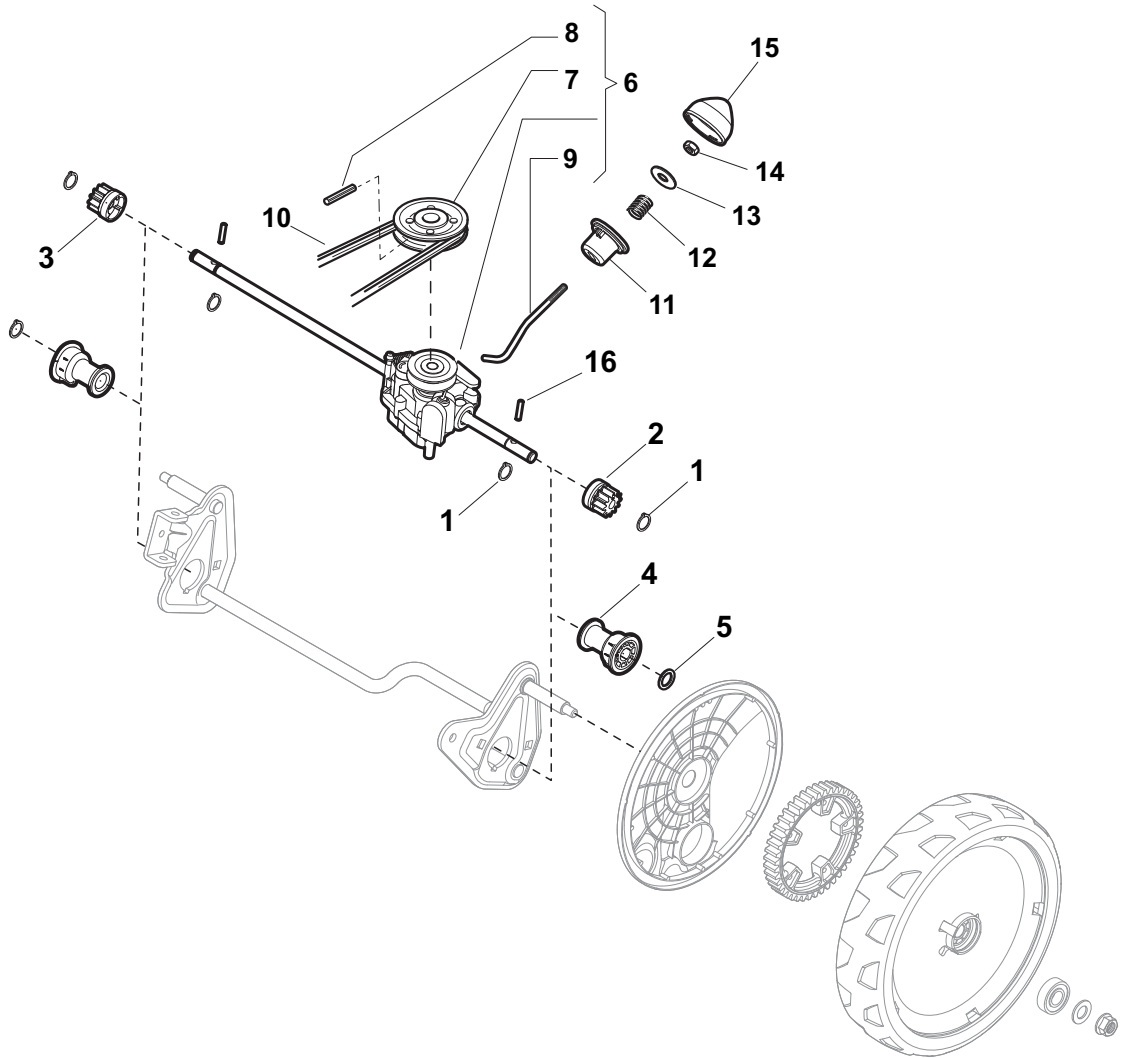

POS	PART. NO	Q.ty	DESCRIPTION	DESCRIZIONE	DESCRIPTION	BESCHREIBUNG	REMARKS
1	81006603/0	1	Handle, Upper Part	Manico, Parte Sup	Mancheron, Partie Superieure	Holm, Oberteil	
2	22192000/1	2	Anchor Clamp	Fascetta	Collier Ancrage	Bowdenzughalter	
3	381600503/4	1	Dead Hand Switch	Salvamotore	Int. Main Morte	Tot Manschalter	CE
3	381600505/4	1	Dead Hand Switch	Salvamotore	Int. Main Morte	Tot Manschalter	UK
3	381600504/4	1	Dead Hand Switch	Salvamotore	Int. Main Morte	Tot Manschalter	CH
4	12728701/0	4	Screw	Vite	Vis	Schraube	
5	322195101/4	1	Fairlead	Fermacavo	Fixation Cable	Kabelbefestigung	
6	22010251/0	1	Rod, Fairlead Bearing	Asta Aggancio Fermacavo	Tige Support Serrecable	Stange, Kabelhalter	
7	322230350/1	1	Fulcrum Pin	Fulcro	Point D'Appui	Gelenkpunkt	
8	22450115/0	1	Spring	Molla	Ressort	Feder	
9	322785144/1	1	Support	Supporto	Support	Halter	
10	322322881/1	1	Lever, Engine Brake	Leva Freno Motore, Nero	Levier Frein Moteur	Hebel, Motorbremse	Black
10	322322885/1	1	Lever, Engine Brake	Leva Freno Motore, Giallo	Levier Frein Moteur	Hebel, Motorbremse	Yellow
10	322322884/1	1	Lever, Engine Brake. Red	Leva Freno Motore, Rosso	Levier Frein Moteur. Rouge	Hebel, Motorbremse. Rote	Red
11	12735103/0	3	Screw	Vite	Vis	Schraube	
12	12523040/0	3	Washer	Rosetta	Rondelle	Scheibe	
13	22680006/1	3	Washer	Rosetta	Rondelle	Scheibe	
14	322806518/2	1	Support, R	Supporto Dx	Support D	Halter, Rechter	
16	322806519/2	1	Support, L	Supporto Sx	Support G	Halter, Linker	
17	181003372/0	1	Driving Lever	Leva Trazione	Levier Traction	Antriebhebel	Yellow
17	81001245/1	1	Driving Lever	Leva Trazione	Levier Traction	Antriebhebel	Black
18	22806520/0	1	Support, Adjuster	Supporto Registro	Support Ecrou Reg.	Halter, Regler	
20	381030012/0	1	Cable, Rear Drive	Cavo Comando Trazione	Câble, Commande Traction	Kabel, Antrieb