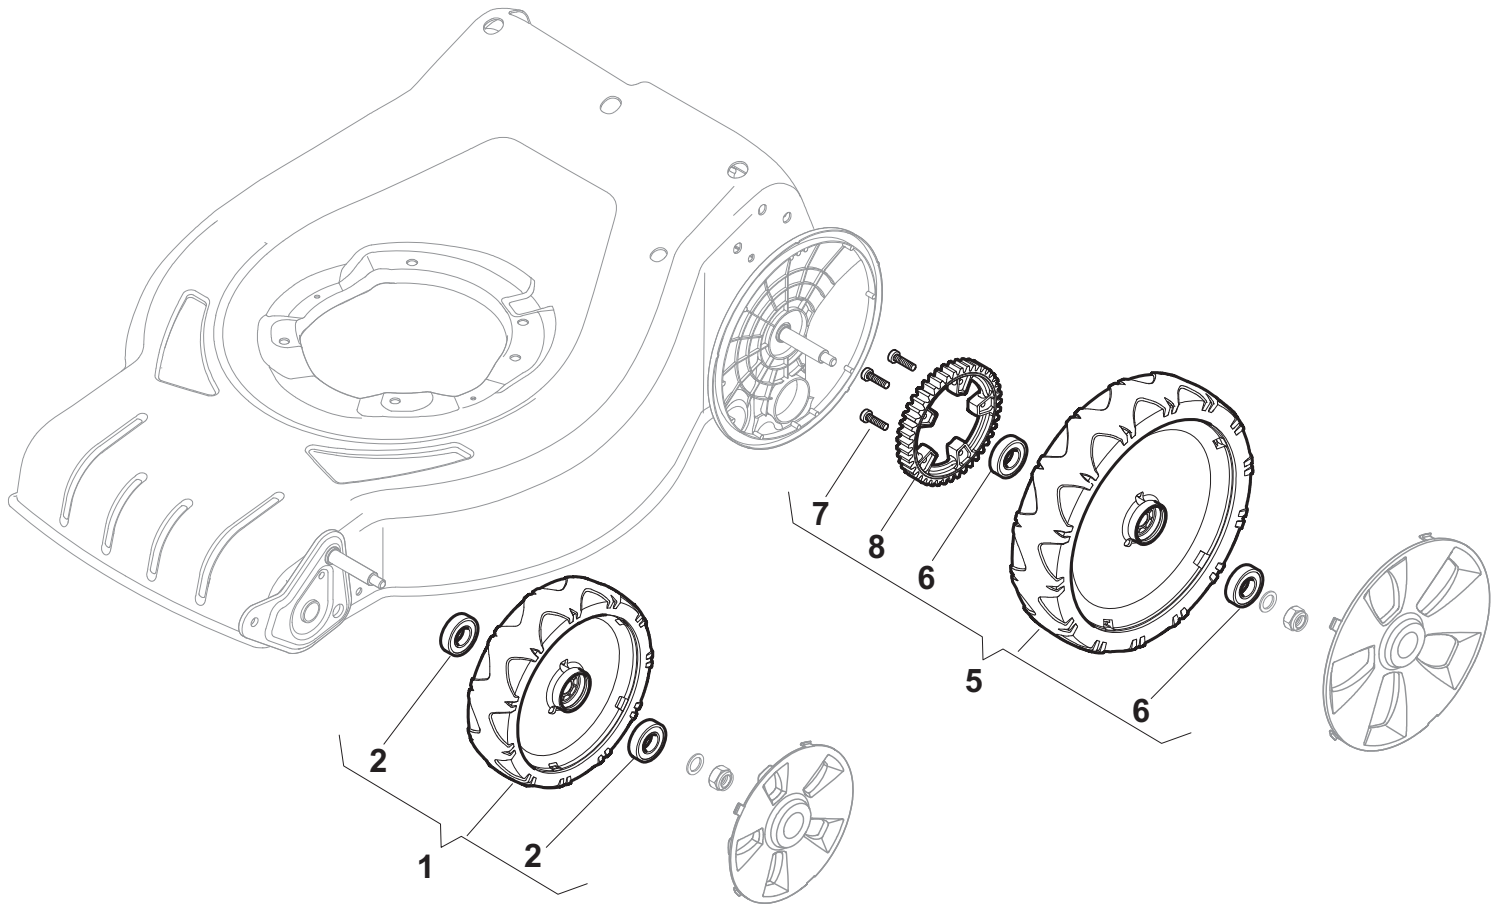

POS	PART. NO	Q.ty	DESCRIPTION	DESCRIZIONE	DESCRIPTION	BESCHREIBUNG	REMARKS
1	381007448/0	2	Wheel Ø 180	Ruota Ø 180	Roue Ø 180	Rad Ø 180	
2	19216035/0	4	Bearing	Cuscinetto	Coussinet	Lager	
5	381007463/0	2	Wheel Ø 240	Ruota Ø 240	Roue Ø 240	Rad Ø 240	
6	19216035/0	4	Bearing	Cuscinetto	Coussinet	Lager	
7	112728706/0	6	Screw	Vite	Vis	Schraube	
8	322120116/0	2	Ring Gear	Corona Trasinamento	Couronne	Kranz	

POS	PART. NO	Q.ty	DESCRIPTION	DESCRIZIONE	DESCRIPTION	BESCHREIBUNG	REMARKS
1	381007442/0	2	Wheel Ø 180	Ruota Ø 180	Roue Ø 180	Rad Ø 180	
2	322042064/0	4	Bush	Bussola	Douille	Buchse	
5	381007462/0	2	Wheel Ø 240	Ruota Ø 240	Roue Ø 240	Rad Ø 240	
6	322042064/0	4	Bush	Bussola	Douille	Buchse	
7	112728706/0	6	Screw	Vite	Vis	Schraube	
8	322120116/0	2	Ring Gear	Corona Trasinamento	Couronne	Kranz	

POS	PART. NO	Q.ty	DESCRIPTION	DESCRIZIONE	DESCRIPTION	BESCHREIBUNG	REMARKS
1	381007445/0	2	Wheel Ø 180	Ruota Ø 180	Roue Ø 180	Rad Ø 180	
2	322042064/0	4	Bush	Bussola	Douille	Buchse	
5	381007466/0	2	Wheel Ø 240	Ruota Ø 240	Roue Ø 240	Rad Ø 240	
6	322042064/0	4	Bush	Bussola	Douille	Buchse	
7	112728706/0	6	Screw	Vite	Vis	Schraube	
8	322120116/0	2	Ring Gear	Corona Trasinamento	Couronne	Kranz	