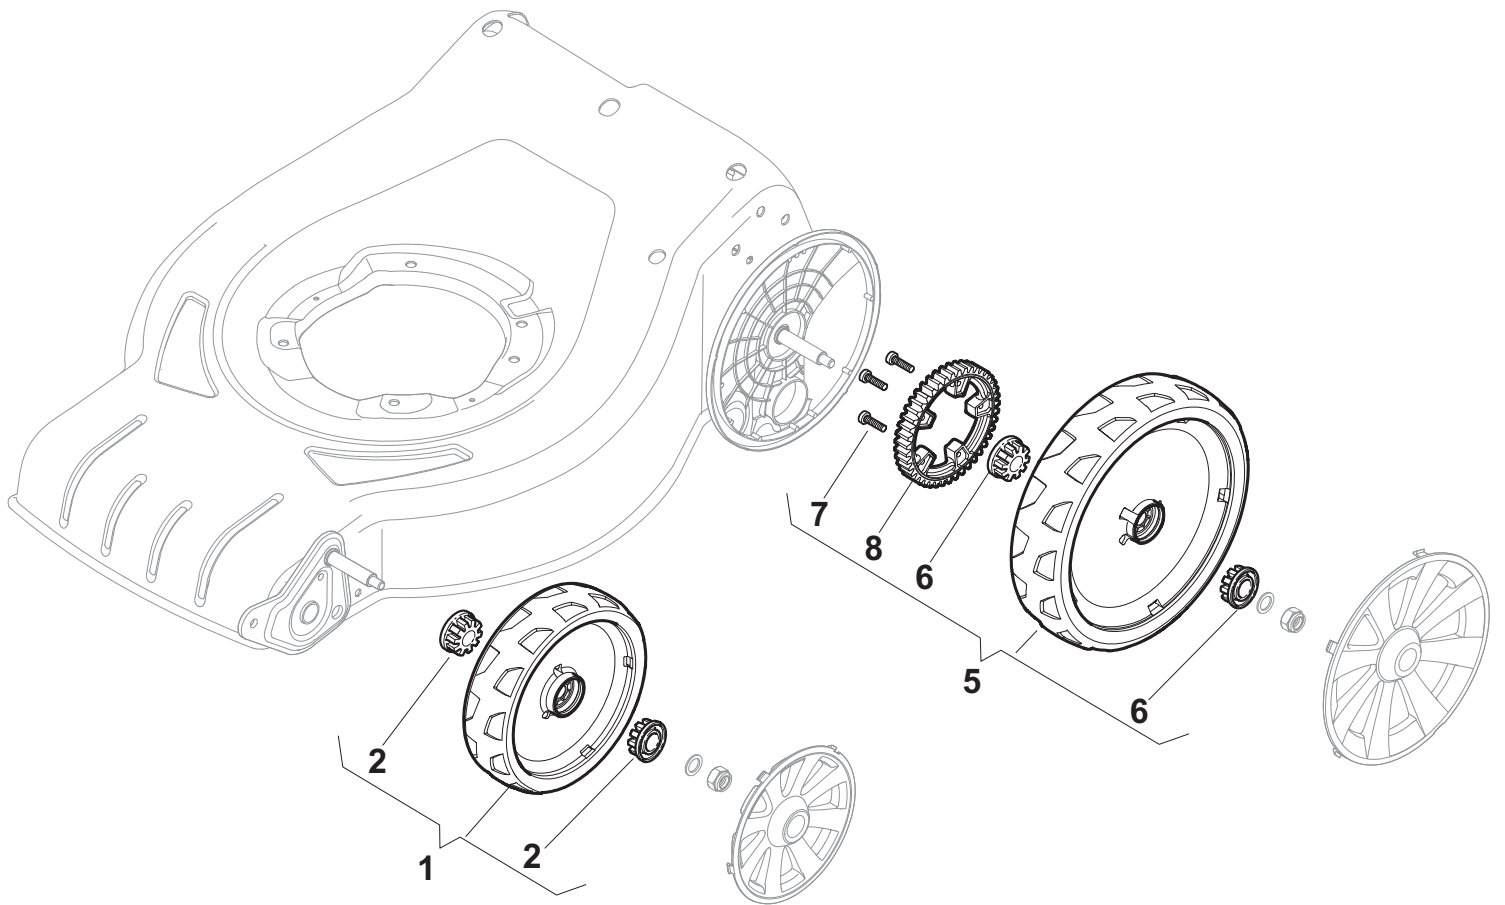

POS	PART. NO	Q.ty	DESCRIPTION	DESCRIZIONE	DESCRIPTION	BESCHREIBUNG	REMARKS
1	381007448/0	2	Wheel Ø 180	Ruota Ø 180	Roue Ø 180	Rad Ø 180	
2	19216035/0	4	Bearing	Cuscinetto	Coussinet	Lager	
5	381007463/0	2	Wheel Ø 240	Ruota Ø 240	Roue Ø 240	Rad Ø 240	
6	19216035/0	4	Bearing	Cuscinetto	Coussinet	Lager	
7	112728706/0	6	Screw	Vite	Vis	Schraube	
8	322120116/0	2	Ring Gear	Corona Trasinamento	Couronne	Kranz