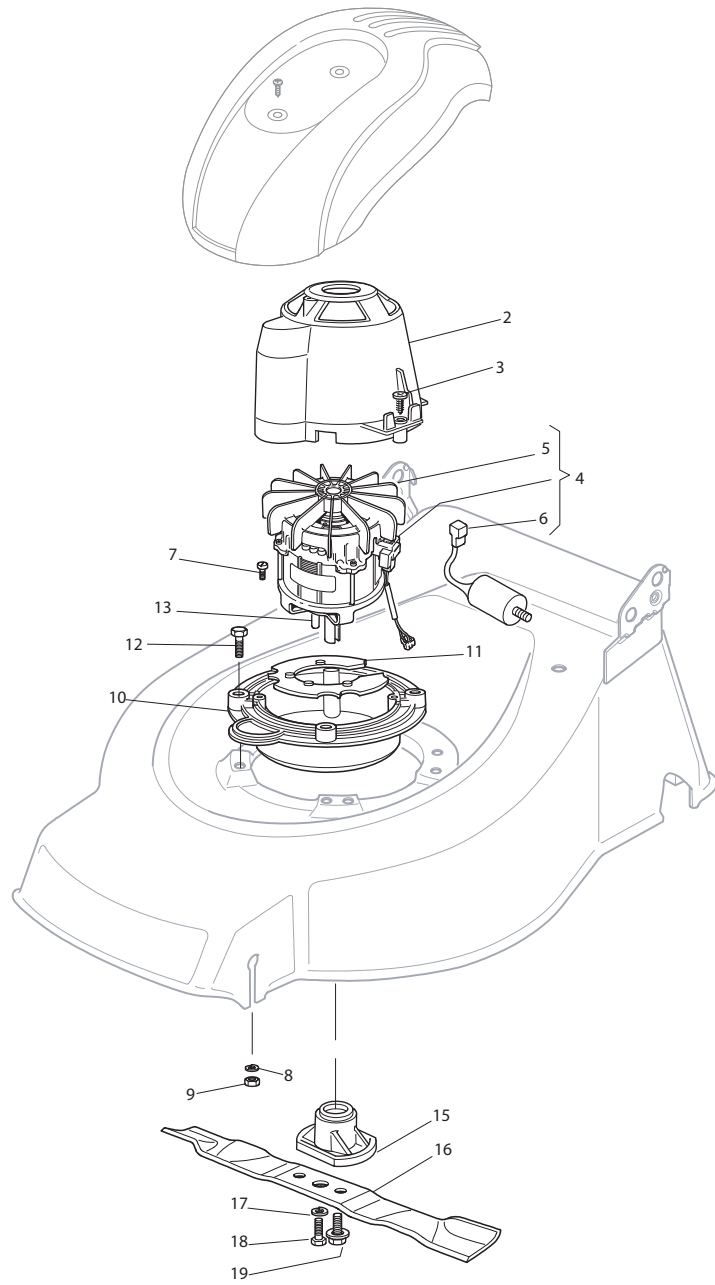

POS	PART. NO	Q.ty	DESCRIPTION	DESCRIZIONE	DESCRIPTION	BESCHREIBUNG	REMARKS
2	22785210/0	1	Support, Cover	Supporto Capottina	Support Capot	Halter, Haube	
3	12728710/0	4	Screw	Vite	Vis	Schraube	
4	18563605/0	1	Motor Leo	Motore Leo	Moteur Leo	Motor Leo	230V (1600W)
4	18563607/0	1	Motor Atb	Motore Atb	Moteur Atb	Motor Atb	240V (1600W)
4	118563665/0	1	Motor Atb	Motore Atb	Moteur Atb	Motor Atb	230V (1600W)
4	18563640/0	1	Motor Atb	Motore Atb	Moteur Atb	Motor Atb	230V (1800W)
5	18740054/0	1	Fan Motor Atb	Ventola Motore Atb	Ventilateur Moteur Atb	Lüfter Motor Atb	
6	18222045/0	1	Condenser 16 µf	Condensatore 16 µf	Condenseur 16 µf	Kondensator 16 µf	1600W
6	18222039/0	1	Condenser 25 µf	Condensatore 25 µf	Condenseur 25 µf	Kondensator 25 µf	1800W
7	12735410/0	4	Screw	Vite	Vis	Schraube	
8	12583500/0	4	Grower	Grower	Grower	Federring	
9	12293200/0	4	Nut	Dado	Ecrou	Mutter	
10	322207211/4	1	Flange	Flangia	Bride	Flansch	
11	322720360/2	1	Ventilation Screen	Schermo	Ecran Ventilation	Lüftungschirm	
12	12793700/0	4	Screw	Vite	Vis	Schraube	
13	12139440/0	1	Feather	Linguetta	Clavette	Keil	
14	12728680/0	2	Screw	Vite	Vis	Schraube	
15	322463186/3	1	Hub	Mozzo	Moyeu	Halter	
16	81004341/3	1	Blade Standard	Coltello Standard	Lame Standard	Messer Standard	
16	81004396/0	1	Blade Winged	Coltello Alettato	Lame Ailetée	Messer Flügel	
17	12583500/0	2	Grower	Grower	Grower	Federring	
18	12793101/0	2	Screw	Vite	Vis	Schraube	
19	381004352/1	1	Screw	Vite	Vis	Schraube