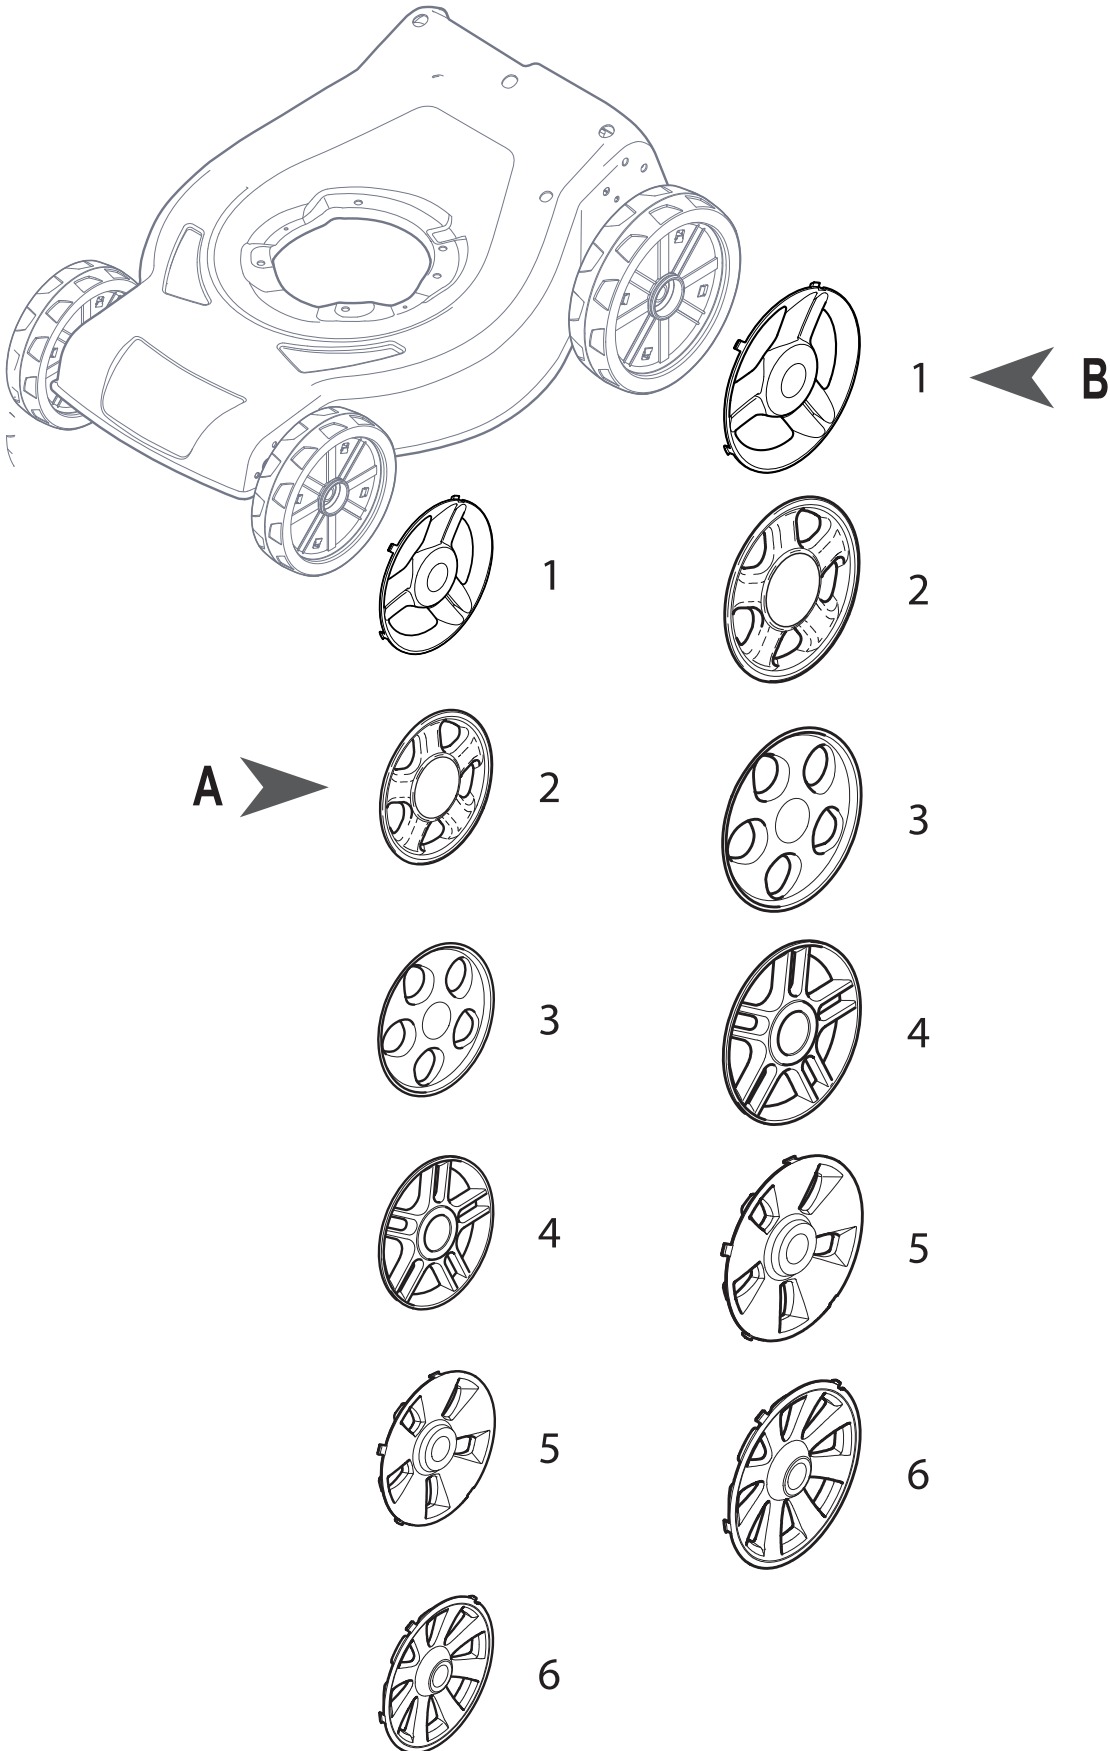

POS	PART. NO	Q.ty	DESCRIPTION	DESCRIZIONE	DESCRIPTION	BESCHREIBUNG	REMARKS
1	381007444/0	2	Wheel Ø 180	Ruota Ø 180	Roue Ø 180	Rad Ø 180	
2	322042064/0	4	Bush	Bussola	Douille	Buchse	
1	381007446/0	2	Wheel Ø 240	Ruota Ø 240	Roue Ø 240	Rad Ø 240	
6	322042064/0	4	Bush	Bussola	Douille	Buchse