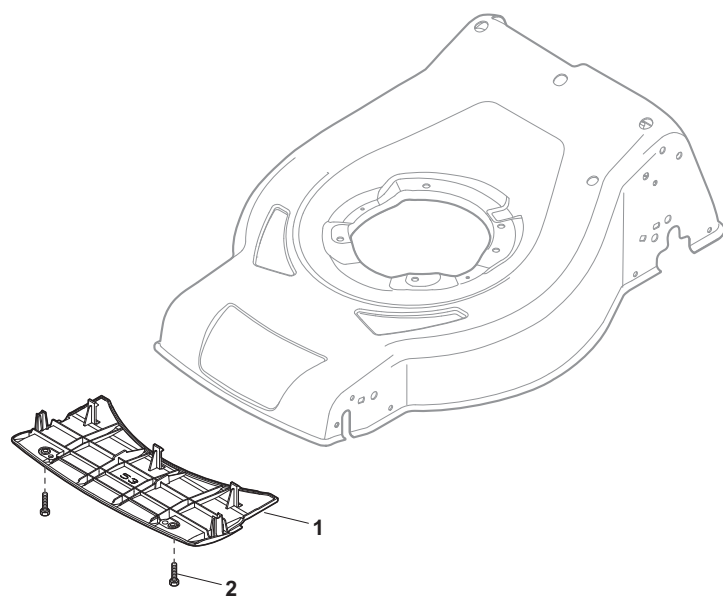

THIS INFORMATION IS NOT INTENDED FOR SALE OR RESALE, AND THIS NOTICE MUST REMAIN ON ALL COPIES.

GLOBAL GARDEN PRODUCTS

POS	PART. NO	Q.ty	DESCRIPTION	DESCRIZIONE	DESCRIPTION	BESCHREIBUNG	REMARKS
1	381004020/0	1	Deck Red	Chassis Rosso	Châssis Rouge	Gehäuse Rot	
1	381004051/0	1	Deck Yellow	Chassis Giallo	Châssis Jaune	Gehäuse Gelb	
2	322108301/1	1	Front Conveyor Assy	Convogl. Anteriore	Ens. Convoyeur Avant	Hinterleitblechvorder	
3	112728699/0	6	Screw	Vite	Vis	Schraube	
4	322108302/0	1	Rear Conveyor Assy	Convogl. Posteriore	Ens. Convoyeur Post.	Hinterleitblechsatz	
5	112728699/0	6	Screw	Vite	Vis	Schraube	
6	322545213/0	2	Plate	Piastrina	Plaquette	Platte	
7	381005139/0	1	Bracket, L	Staffa Sx	Bride G	Pratze, Linke	
8	112727801/0	6	Screw	Vite	Vis	Schraube	
9	381005137/0	1	Bracket, R	Staffa Dx	Bride D	Pratze, Rechte	
10	322060242/0	1	Protection, Belt	Carter Cinghia	Protection Courroire	Schutz, Riemen	
11	322140239/0	1	Deflector	Deflettore	Deflecteur	Deflektor	
12	12728530/0	2	Screw	Vite	Vis	Schraube	

POS	PART. NO	Q.ty	DESCRIPTION	DESCRIZIONE	DESCRIPTION	BESCHREIBUNG	REMARKS
1	322545189/0	2	Plate	Piastrina	Plaquette	Plättchen	
2	322735597/1	2	Sector, Height Adjustment	Settore Di Regolazione	Secteur Reglage	Sektor, Höheverstellung	
3	381005141/0	2	Support, Wheel	Supporto Ruota	Support Roue	Halter, Rad	
4	381003354/0	2	Lever, Height Adjustment	Leva Regolazione Altezza	Levier, Reglage Hauteur	Hebel, Höheverstellung	
5	22519811/0	4	Pin	Perno	Pivot	Bolzen	
6	12521350/0	4	Washer	Rosetta	Rondelle	Scheibe	
7	12155000/0	4	Nut	Dado	Ecrou	Mutter	
8	322545211/0	2	Plate	Piastrina	Plaquette	Plättchen	
9	322735595/1	2	Sector, Height Adjustment	Settore Di Regolazione	Secteur Reglage	Sektor, Höheverstellung	
10	381005143/0	2	Support, Wheel	Supporto Ruota	Support Roue	Halter, Rad	
11	381003357/0	2	Lever, Height Adjustment	Leva Regolazione Altezza	Levier, Reglage Hauteur	Hebel, Höheverstellung	