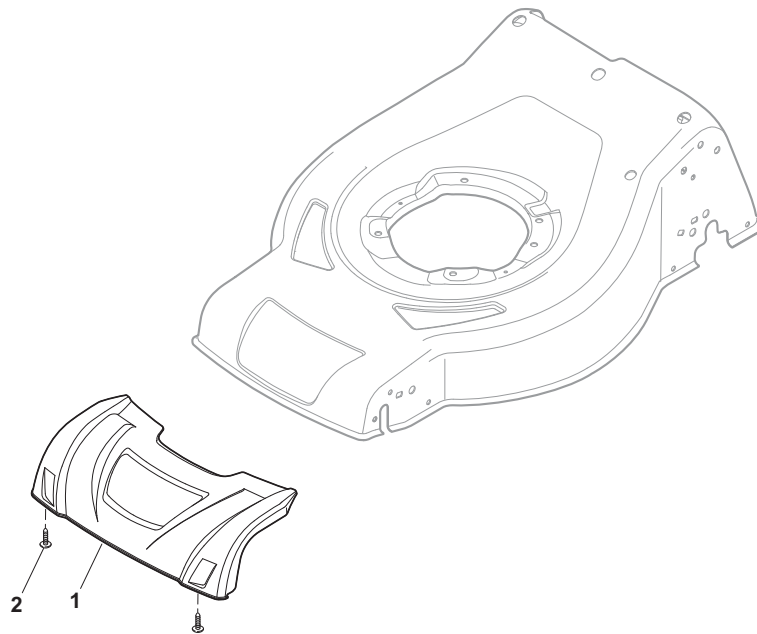

POS	PART. NO	Q.ty	DESCRIPTION	DESCRIZIONE	DESCRIPTION	BESCHREIBUNG	REMARKS
1	322226170/0	1	Mask, Black	Mascherina, Nero	Mesque, Noire	Maske, Schwarz	
2	112728698/0	2	Screw	Vite	Vis	Schraube