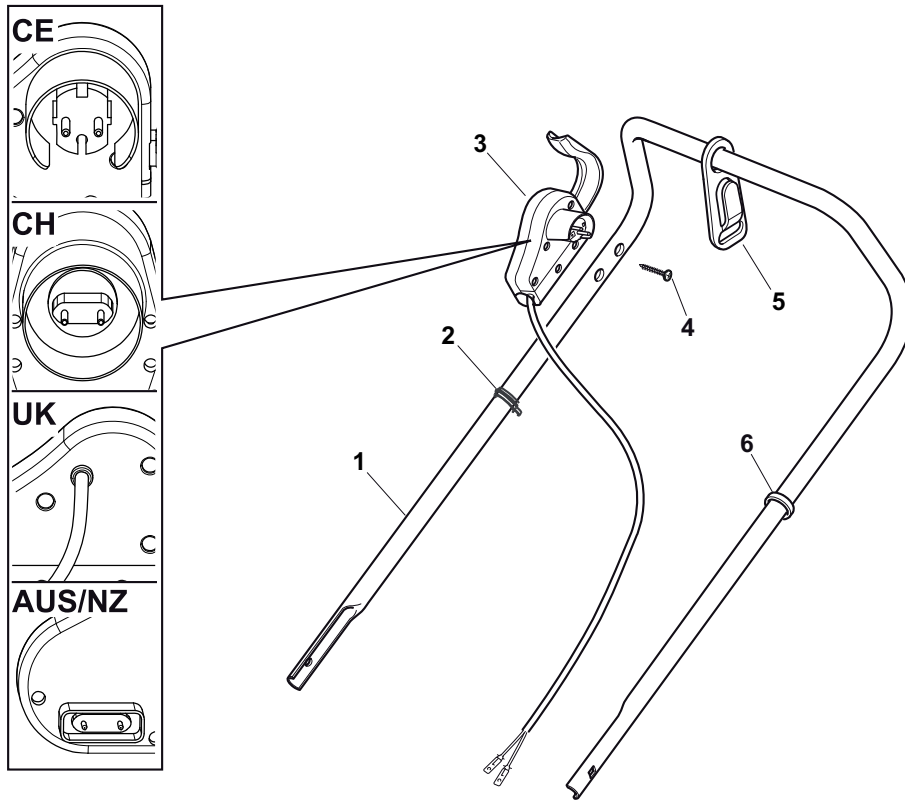

POS	PART. NO	Q.ty	DESCRIPTION	DESCRIZIONE	DESCRIPTION	BESCHREIBUNG	REMARKS
1	381006735/0	1	Handle, Lower Part	Manico, Parte Inf	Mancheron, Partie Inf.	Holm, Unterteil	
2	12819120/0	2	Screw	Vite	Vis	Schraube	
3	22680006/1	2	Washer	Rosetta	Rondelle	Scheibe	
4	22399900/0	2	Knob	Manopolina	Poignée	Griff	Black
4	322399840/0	2	Knob	Manopolina	Poignée	Griff	Yellow
5	12293200/0	2	Nut	Dado	Ecrou	Mutter	
6	322551582/0	2	Plate	Piastrina Isolamento	Plaquette	Platte	
7	12819110/0	2	Screw	Vite	Vis	Schraube	
8	12523060/0	2	Washer	Rosetta	Rondelle	Scheibe	
9	22399900/0	2	Knob	Manopolina	Poignée	Griff	Black
9	322399840/0	2	Knob	Manopolina	Poignée	Griff	Yellow
10	12293200/0	2	Nut	Dado	Ecrou	Mutter	
11	12155000/0	2	Nut	Dado	Ecrou	Mutter	
12	12521350/0	2	Washer	Rosetta	Rondelle	Scheibe	
13	12521350/0	2	Washer	Rosetta	Rondelle	Scheibe	
14	12793701/0	2	Screw	Vite	Vis	Schraube	
15	381008698/0	1	Outfit, Screws	Dotazione Viteria	Dotation Visserie	Satz, Schrauben	Black
15	381008699/0	1	Outfit, Screws	Dotazione Viteria	Dotation Visserie	Satz, Schrauben	Yellow