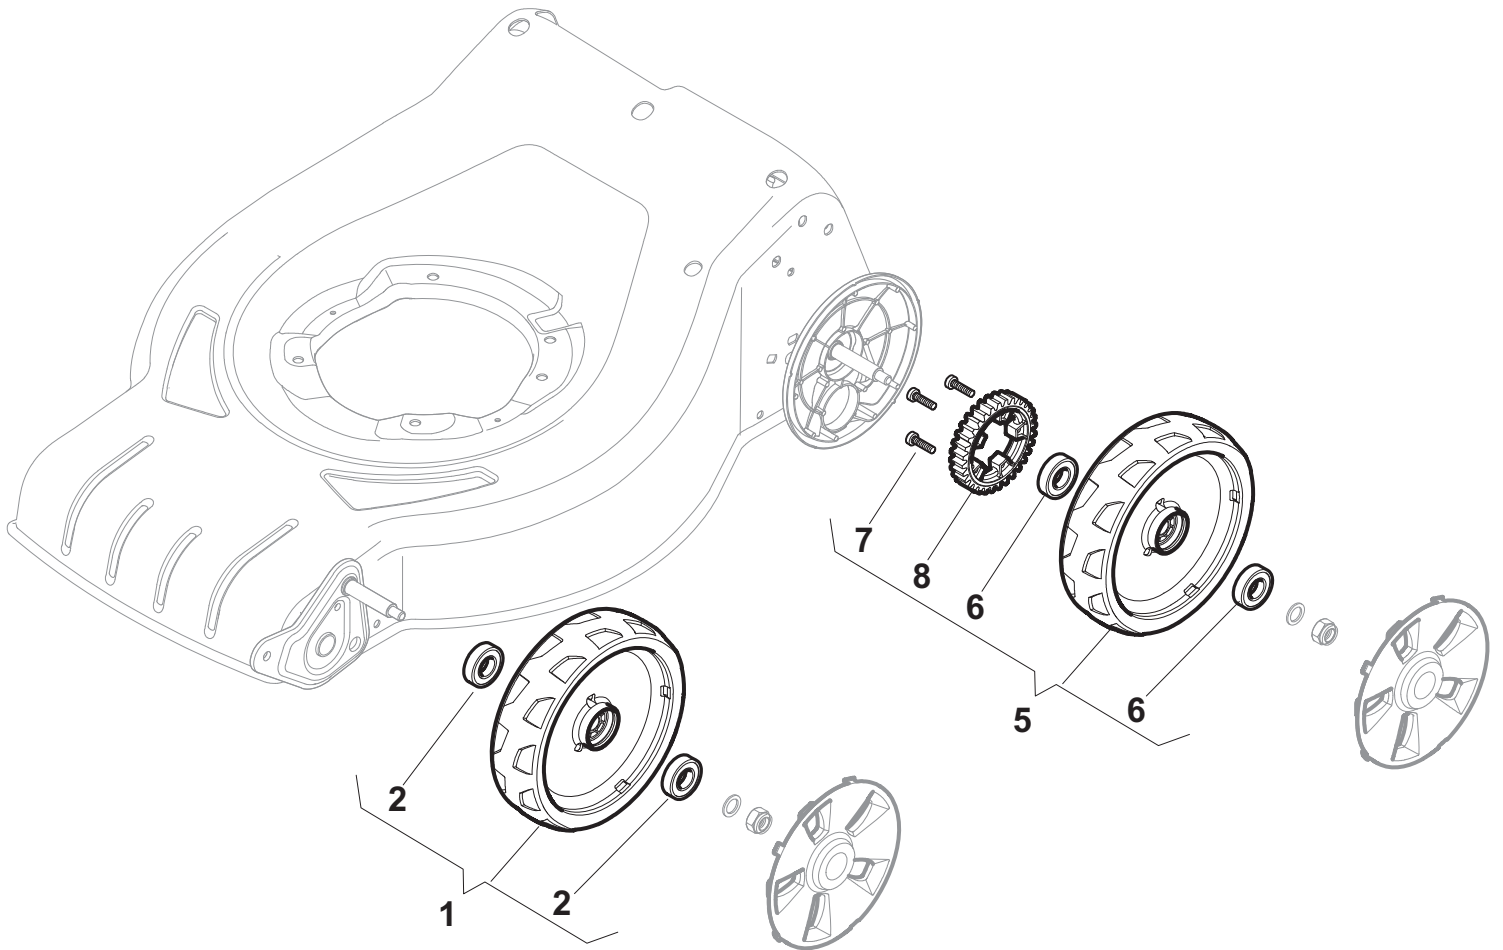

POS	PART. NO	Q.ty	DESCRIPTION	DESCRIZIONE	DESCRIPTION	BESCHREIBUNG	REMARKS
1	381007448/0	2	Wheel Ø 180	Ruota Ø 180	Roue Ø 180	Rad Ø 180	
2	19216035/0	4	Bearing	Cuscinetto	Coussinet	Lager	
5	381007461/0	2	Wheel Ø 180	Ruota Ø 180	Roue Ø 180	Rad Ø 180	
6	19216035/0	4	Bearing	Cuscinetto	Coussinet	Lager	
7	112728706/0	6	Screw	Vite	Vis	Schraube	
8	322120116/0	2	Ring Gear	Corona Trasinamento	Couronne	Kranz