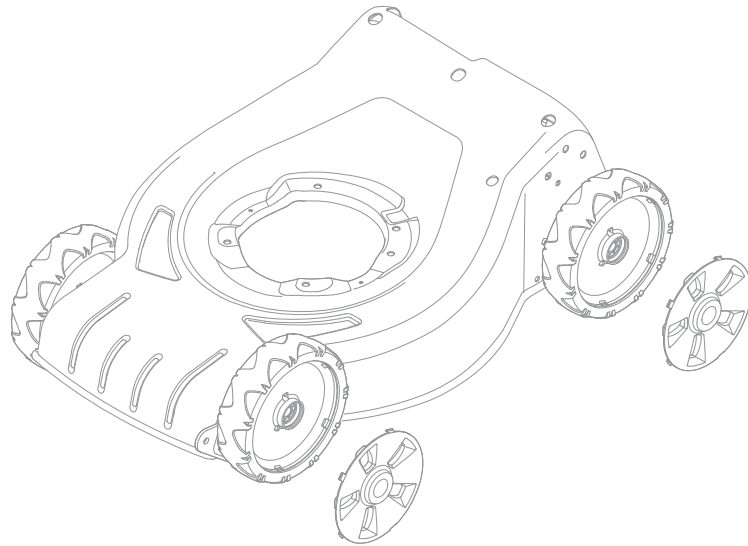

POS	PART. NO	Q.ty	DESCRIPTION	DESCRIZIONE	DESCRIPTION	BESCHREIBUNG	REMARKS
1	381007445/0	2	Wheel Ø 180	Ruota Ø 180	Roue Ø 180	Rad Ø 180	
2	322042064/0	4	Bush	Bussola	Douille	Buchse	
5	381007464/0	2	Wheel Ø 180	Ruota Ø 180	Roue Ø 180	Rad Ø 180	
6	322042064/0	4	Bush	Bussola	Douille	Buchse	
7	112728706/0	6	Screw	Vite	Vis	Schraube	
8	322120116/0	2	Ring Gear	Corona Trasinamento	Couronne	Kranz	

1

2

3

4

5

6

7

8

9