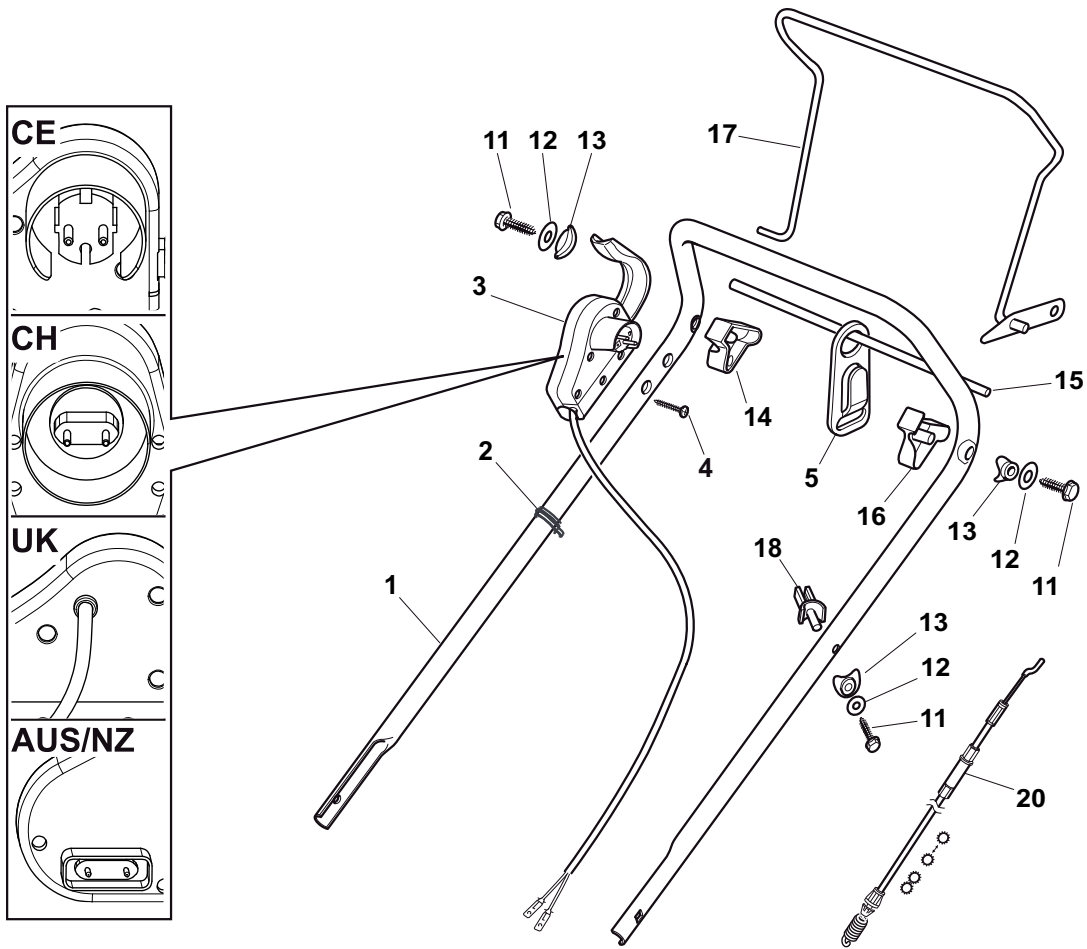

POS	PART. NO	Q.ty	DESCRIPTION	DESCRIZIONE	DESCRIPTION	BESCHREIBUNG	REMARKS
1	81006603/0	1	Handle, Upper Part	Manico, Parte Sup	Mancheron, Partie Superieure	Holm, Oberteil	
2	22192000/1	2	Anchor Clamp	Fascetta	Collier Ancrage	Bowdenzughalter	
3	18710628/0	1	Dead Hand Switch	Salvatore	Int. Main Morte	Tot Manschalter	AUS-NZ
3	381600501/2	1	Dead Hand Switch	Salvatore	Int. Main Morte	Tot Manschalter	CE
3	381600500/2	1	Dead Hand Switch	Salvatore	Int. Main Morte	Tot Manschalter	CH
3	381600502/2	1	Dead Hand Switch	Salvatore	Int. Main Morte	Tot Manschalter	UK
4	12728701/0	2	Screw	Vite	Vis	Schraube	
5	322195101/4	1	Fairlead	Fermacavo	Fixation Cable	Kabelbefestigung	
11	12735103/0	3	Screw	Vite	Vis	Schraube	
12	12523040/0	3	Washer	Rosetta	Rondelle	Scheibe	
13	22680006/1	3	Washer	Rosetta	Rondelle	Scheibe	
14	322806518/2	1	Support, R	Supporto Dx	Support D	Halter, Rechter	
15	22020320/0	1	Fairlead Bearing	Aggancio	Support Serrecable	Kabelhalter	
16	322806519/2	1	Support, L	Supporto Sx	Support G	Halter, Linker	
17	81001245/1	1	Driving Lever	Leva Trazione	Levier Traction	Antriebhebel	
18	22806520/0	1	Support, Adjuster	Supporto Registro	Support Ecrou Reg.	Halter, Regler	
20	381030012/0	1	Cable, Rear Drive	Cavo Comando Trazione	Câble, Commande Traction	Kabel, Antrieb