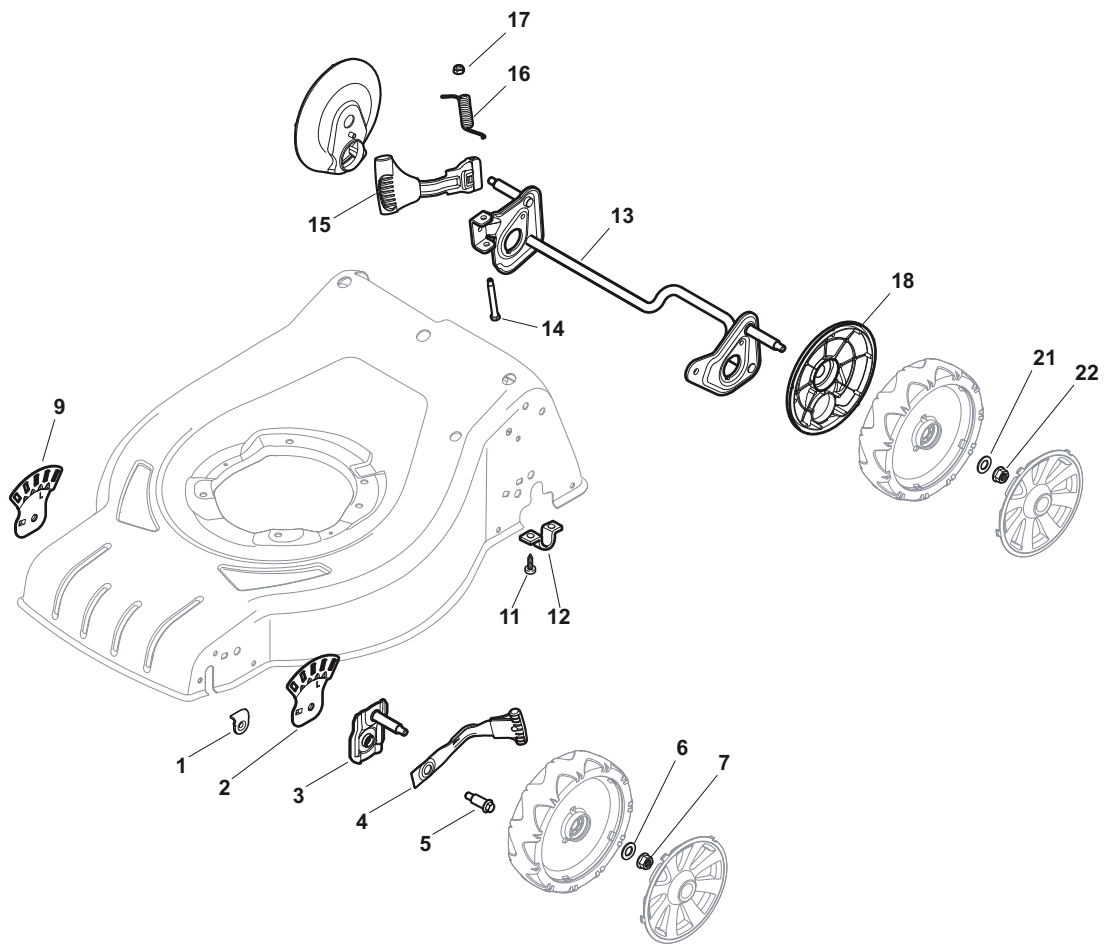

POS	PART. NO	Q.ty	DESCRIPTION	DESCRIZIONE	DESCRIPTION	BESCHREIBUNG	REMARKS
1	322545189/0	2	Plate	Piastrina	Plaquette	Plättchen	
2	322735597/1	1	Sector, Height Adjustment	Settore Di Regolazione	Secteur Reglage	Sektor, Höheverstellung	
3	381005141/0	2	Support, Wheel	Supporto Ruota	Support Roue	Halter, Rad	
4	381003354/0	2	Lever, Height Adjustment	Leva Regolazione Altezza	Levier, Reglage Hauteur	Hebel, Höheverstellung	
5	22519811/0	2	Pin	Perno	Pivot	Bolzen	
6	12521350/0	2	Washer	Rosetta	Rondelle	Scheibe	
7	12155000/0	2	Nut	Dado	Ecrou	Mutter	
9	322735595/1	1	Sector, Height Adjustment	Settore Di Regolazione	Secteur Reglage	Sektor, Höheverstellung	
11	112728698/0	4	Screw	Vite	Vis	Schraube	
12	22545152/0	2	Plate	Piastrina	Plaquette	Platte	
13	381302819/0	1	Axle, Rear Wheels	Asse Ruote Posteriori	Axe Roues Arriere	Achse, Hinterrad	
14	122534131/0	1	Pin	Perno	Pivot	Bolzen	
15	381003356/0	1	Lever, Height Adjustment	Leva Regolazione Altezza	Levier, Reglage Hauteur	Hebel, Höheverstellung	
16	122446192/0	1	Spring	Molla	Ressort	Feder	
17	12154510/0	1	Nut	Dado	Ecrou	Mutter	
18	322600204/0	2	Wheel Protection	Prot. Ruote	Protection Roue	Schütz, Rechtes	
21	12521350/0	2	Washer	Rosetta	Rondelle	Scheibe	
22	12155000/0	2	Nut	Dado	Ecrou	Mutter	