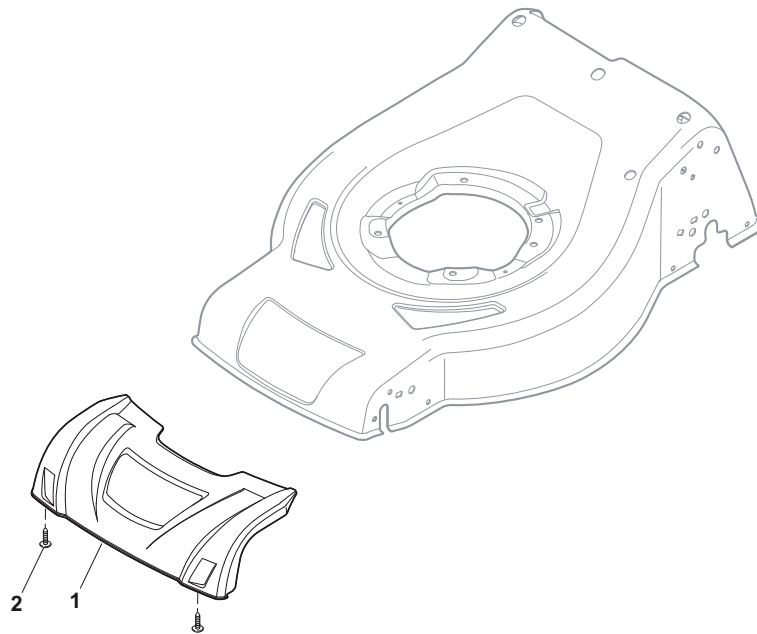

POS	PART. NO	Q.ty	DESCRIPTION	DESCRIZIONE	DESCRIPTION	BESCHREIBUNG	REMARKS
1	322226168/0	1	Mask, Black	Mascherina, Nero	Mesque, Noire	Maske, Schwarz	
2	112728698/0	2	Screw	Vite	Vis	Schraube