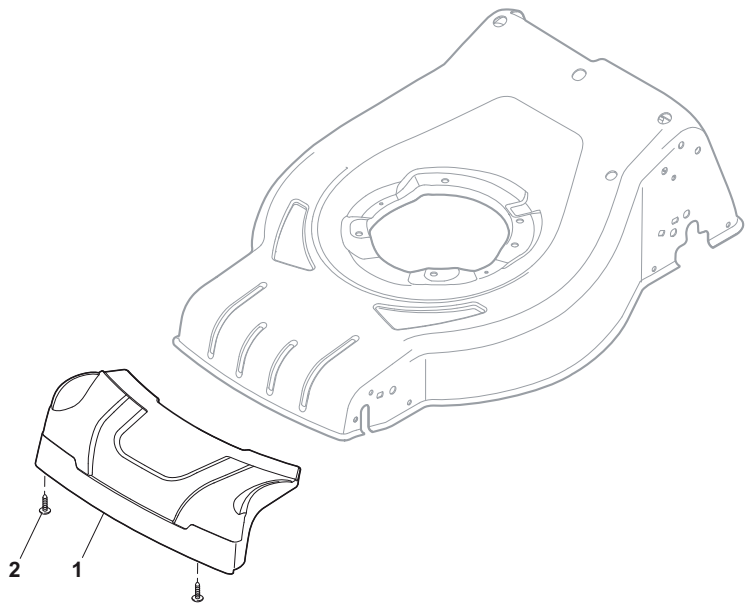

POS	PART. NO	Q.ty	DESCRIPTION	DESCRIZIONE	DESCRIPTION	BESCHREIBUNG	REMARKS
1	322226170/0	1	Mask, Black	Mascherina, Nero	Mesque, Noire	Maske, Schwarz	
2	112728698/0	2	Screw	Vite	Vis	Schraube