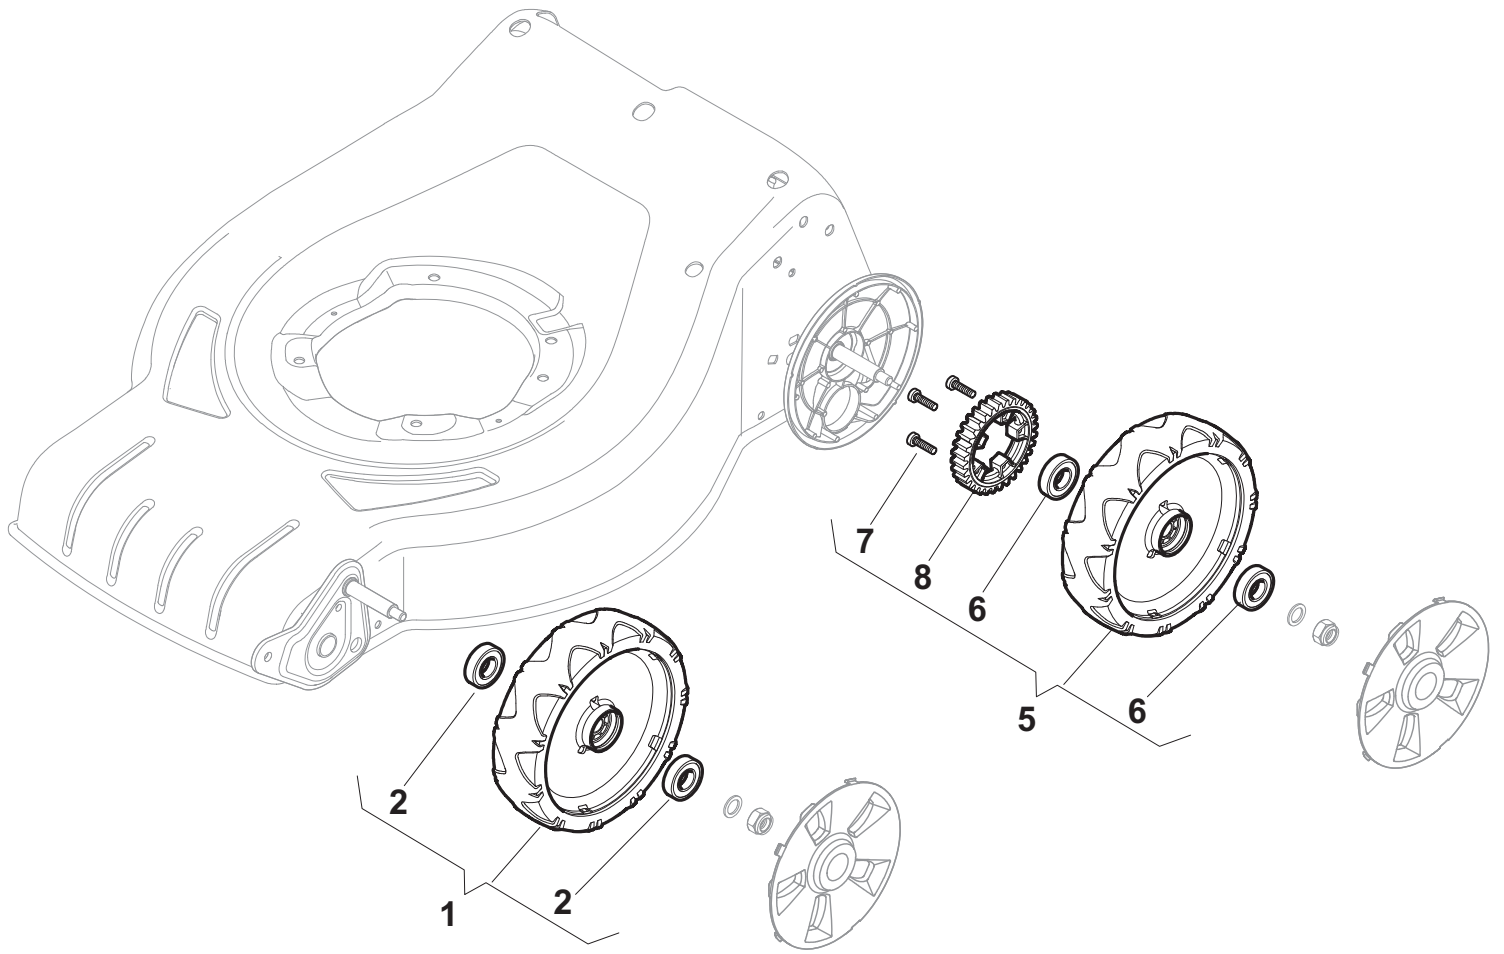

POS	PART. NO	Q.ty	DESCRIPTION	DESCRIZIONE	DESCRIPTION	BESCHREIBUNG	REMARKS
1	381007455/0	2	Wheel Ø 180	Ruota Ø 180	Roue Ø 180	Rad Ø 180	
2	19216035/0	4	Bearing	Cuscinetto	Coussinet	Lager	
5	381007465/0	2	Wheel Ø 180	Ruota Ø 180	Roue Ø 180	Rad Ø 180	
6	19216035/0	4	Bearing	Cuscinetto	Coussinet	Lager	
7	112728706/0	6	Screw	Vite	Vis	Schraube	
8	322120116/0	2	Ring Gear	Corona Trasinamento	Couronne	Kranz