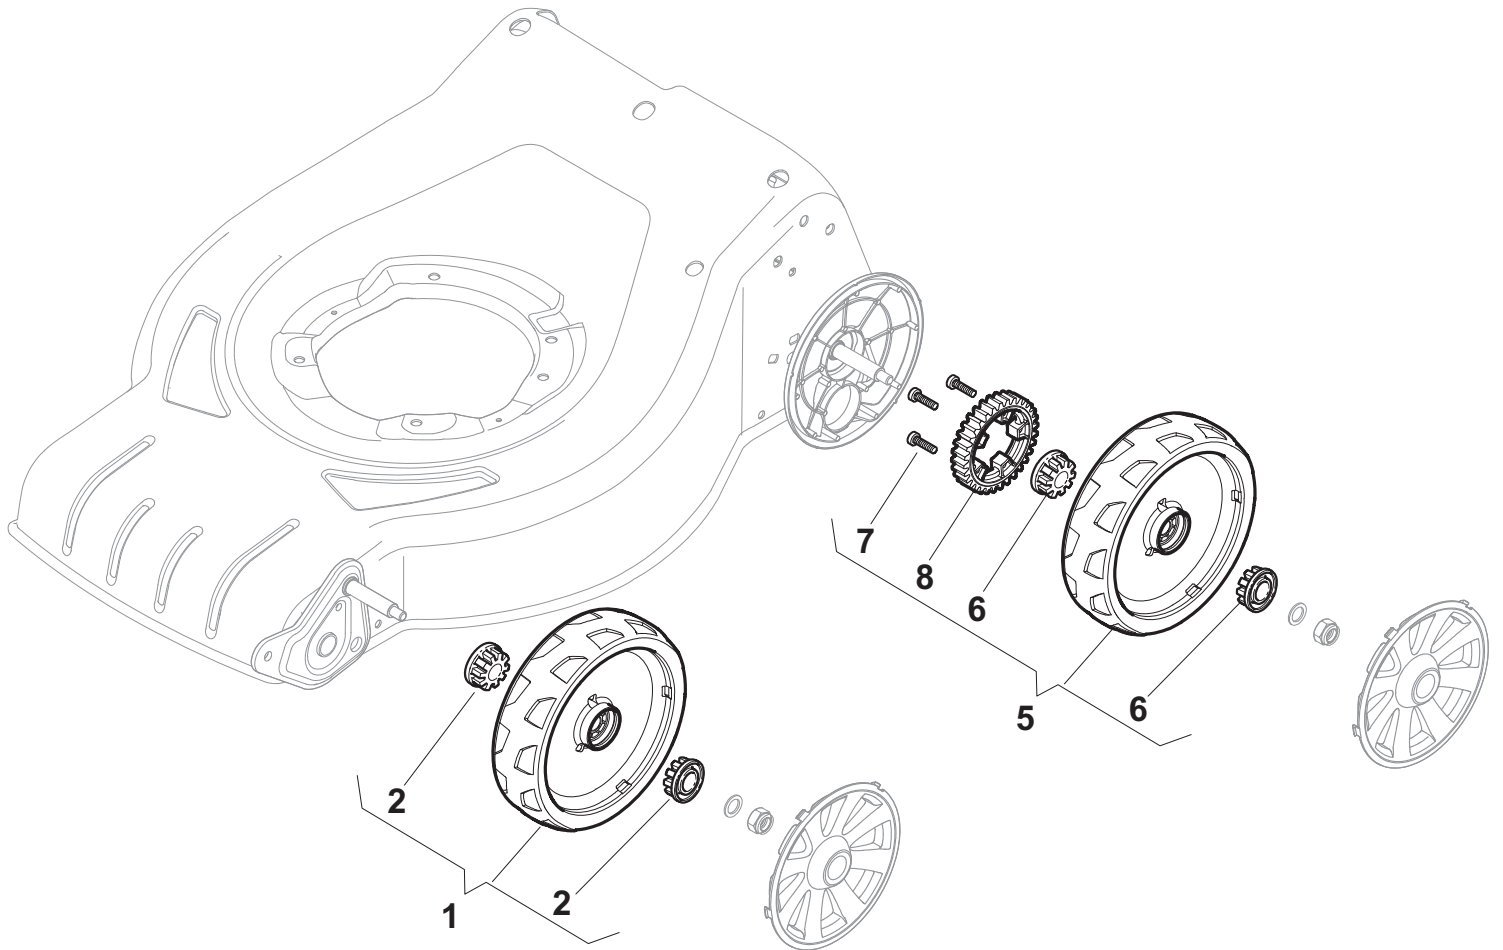

POS	PART. NO	Q.ty	DESCRIPTION	DESCRIZIONE	DESCRIPTION	BESCHREIBUNG	REMARKS
1	381007442/0	2	Wheel Ø 180	Ruota Ø 180	Roue Ø 180	Rad Ø 180	
2	322042064/0	4	Bush	Bussola	Douille	Buchse	
5	381007460/0	2	Wheel Ø 180	Ruota Ø 180	Roue Ø 180	Rad Ø 180	
6	322042064/0	4	Bush	Bussola	Douille	Buchse	
7	112728706/0	6	Screw	Vite	Vis	Schraube	
8	322120116/0	2	Ring Gear	Corona Trasinamento	Couronne	Kranz