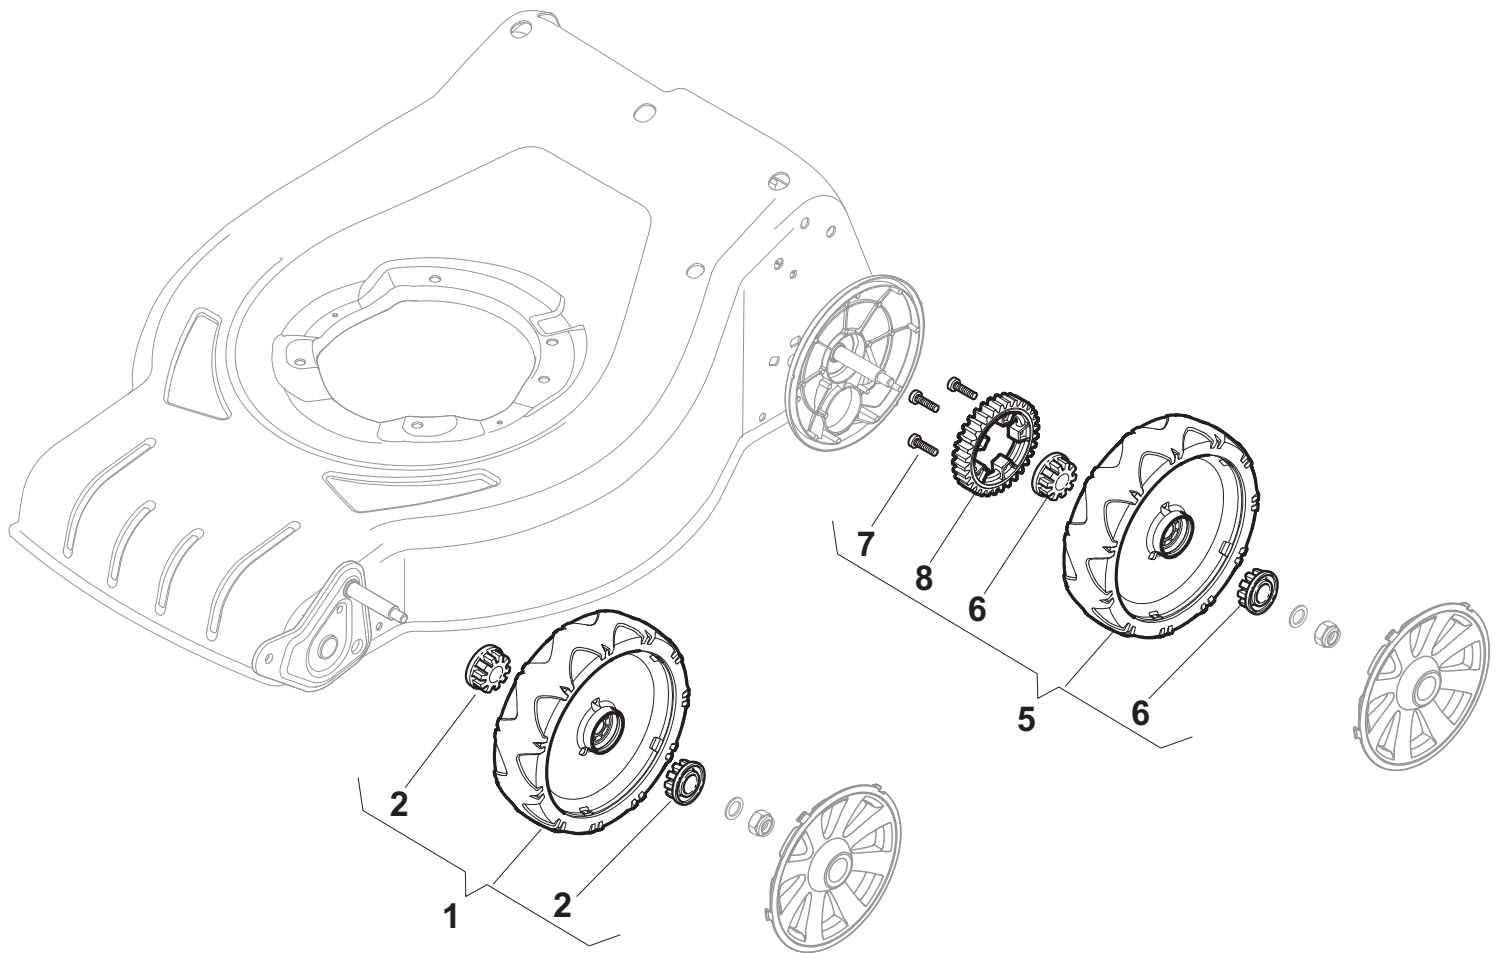

POS	PART. NO	Q.ty	DESCRIPTION	DESCRIZIONE	DESCRIPTION	BESCHREIBUNG	REMARKS
1	381007445/0	2	Wheel Ø 180	Ruota Ø 180	Roue Ø 180	Rad Ø 180	
2	322042064/0	4	Bush	Bussola	Douille	Buchse	
5	381007464/0	2	Wheel Ø 180	Ruota Ø 180	Roue Ø 180	Rad Ø 180	
6	322042064/0	4	Bush	Bussola	Douille	Buchse	
7	112728706/0	6	Screw	Vite	Vis	Schraube	
8	322120116/0	2	Ring Gear	Corona Trasinamento	Couronne	Kranz