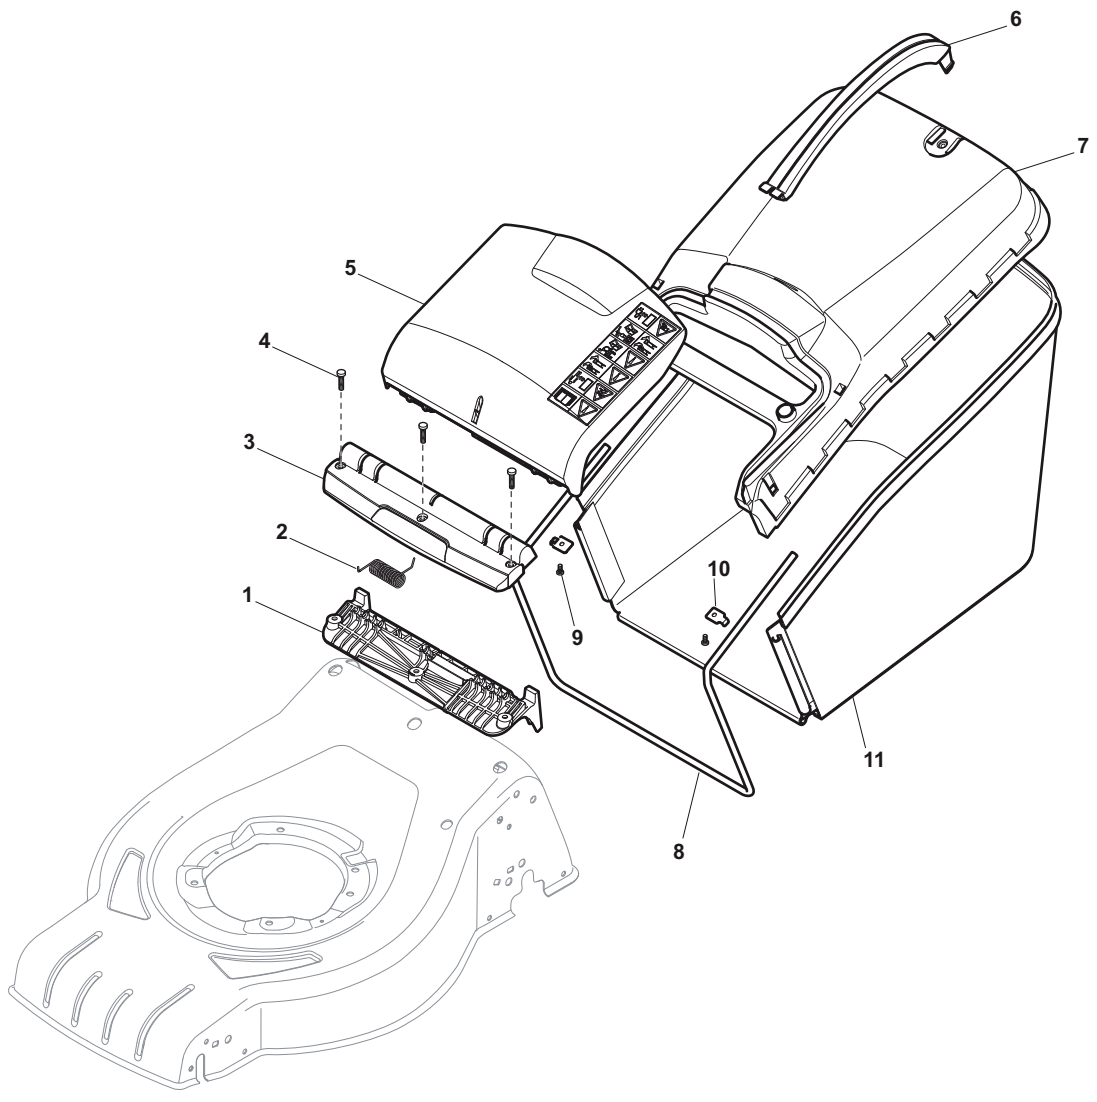

POS	PART. NO	Q.ty	DESCRIPTION	DESCRIZIONE	DESCRIPTION	BESCHREIBUNG	REMARKS
1	322785331/0	1	Support	Supporto	Support	Halter	
2	122450464/0	1	Spring	Molla	Ressort	Feder	
3	322109557/0	1	Cover, Grey	Copertura	Couvre	Kappe	Grey
3	322109556/0	1	Cover, Yellow	Copertura	Couvre	Kappe	Yellow
4	112728699/0	3	Screw	Vite	Vis	Schraube	
5	322600216/1	1	Stone-Guard, Grey	Parasassi	Pare-Pierres	Prallblech	Grey
5	322600214/1	1	Stone-Guard, Yellow	Parasassi	Pare-Pierres	Prallblech	Yellow
6	322393649/0	1	Handle	Maniglia	Poignée	Griff	
6	322393646/0	1	Handle	Maniglia	Poignée	Griff	
7	322486270/0	1	Grassbox Upper Part	Parte Sup.Sacco	Sac, Partie Superieure	Korb Oberteil	Grey
7	322486264/0	1	Grassbox Upper Part	Parte Sup.Sacco	Sac, Partie Superieure	Korb Oberteil	Yellow
8	122608561/0	1	Stiffening Lower	Rinforzo Inf	Réinforcement Inf	Verstärkung	
9	12728692/0	2	Screw	Vite	Vis	Schraube	
10	322545159/0	2	Plate	Piastrina	Plaquette	Plättchen	
11	181002318/0	1	Box, Fabric	Sacco, Tela	Sac, Toile	Sack, Tuck