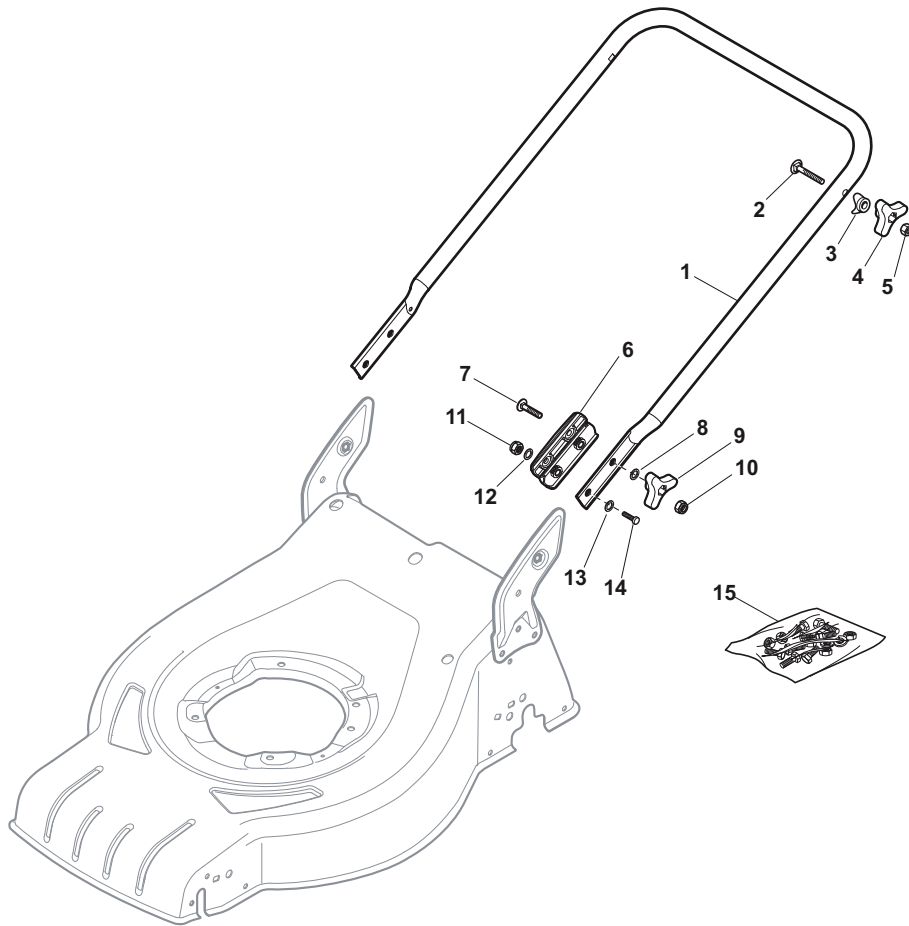

POS	PART. NO	Q.ty	DESCRIPTION	DESCRIZIONE	DESCRIPTION	BESCHREIBUNG	REMARKS
1	381006735/0	1	Handle, Lower Part	Manico, Parte Inf	Mancheron, Partie Inf.	Holm, Unterteil	
2	12819120/0	2	Screw	Vite	Vis	Schraube	
3	22680006/1	2	Washer	Rosetta	Rondelle	Scheibe	
4	22399900/0	2	Knob	Manopolina	Poignée	Griff	Black
4	322399840/0	2	Knob	Manopolina	Poignée	Griff	Yellow
5	12293200/0	2	Nut	Dado	Ecrou	Mutter	
6	322551582/0	2	Plate	Piastrina Isolamento	Plaquette	Platte	
7	12819110/0	2	Screw	Vite	Vis	Schraube	
8	12523060/0	2	Washer	Rosetta	Rondelle	Scheibe	
9	22399900/0	2	Knob	Manopolina	Poignée	Griff	Black
9	322399840/0	2	Knob	Manopolina	Poignée	Griff	Yellow
10	12293200/0	2	Nut	Dado	Ecrou	Mutter	
11	12155000/0	2	Nut	Dado	Ecrou	Mutter	
12	12521350/0	2	Washer	Rosetta	Rondelle	Scheibe	
13	12521350/0	2	Washer	Rosetta	Rondelle	Scheibe	
14	12793701/0	2	Screw	Vite	Vis	Schraube	
15	381008698/0	1	Outfit, Screws	Dotazione Viteria	Dotation Visserie	Satz, Schrauben	Black
15	381008699/0	1	Outfit, Screws	Dotazione Viteria	Dotation Visserie	Satz, Schrauben	Yellow