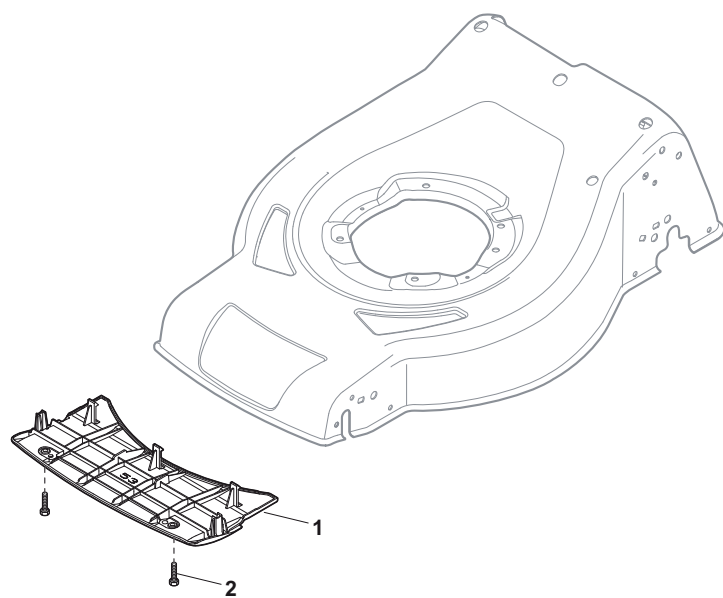

POS	PART. NO	Q.ty	DESCRIPTION	DESCRIZIONE	DESCRIPTION	BESCHREIBUNG	REMARKS
1	322545189/0	2	Plate	Piastrina	Plaquette	Plättchen	
2	322735597/1	1	Sector, Height Adjustment	Settore Di Regolazione	Secteur Reglage	Sektor, Höheverstellung	
3	381005141/0	2	Support, Wheel	Supporto Ruota	Support Roue	Halter, Rad	
4	381003354/0	2	Lever, Height Adjustment	Leva Regolazione Altezza	Levier, Reglage Hauteur	Hebel, Höheverstellung	
5	22519811/0	2	Pin	Perno	Pivot	Bolzen	
6	12521350/0	2	Washer	Rosetta	Rondelle	Scheibe	
7	12155000/0	2	Nut	Dado	Ecrou	Mutter	
9	322735595/1	1	Sector, Height Adjustment	Settore Di Regolazione	Secteur Reglage	Sektor, Höheverstellung	
11	112728698/0	4	Screw	Vite	Vis	Schraube	
12	22545152/0	2	Plate	Piastrina	Plaquette	Platte	
13	381302819/0	1	Axle, Rear Wheels	Asse Ruote Posteriori	Axe Roues Arriere	Achse, Hinterrad	
14	122534131/0	1	Pin	Perno	Pivot	Bolzen	
15	381003356/0	1	Lever, Height Adjustment	Leva Regolazione Altezza	Levier, Reglage Hauteur	Hebel, Höheverstellung	
16	122446192/0	1	Spring	Molla	Ressort	Feder	
17	12154510/0	1	Nut	Dado	Ecrou	Mutter	
18	322600204/0	2	Wheel Protection	Prot. Ruote	Protection Roue	Schütz, Rechtes	
21	12521350/0	2	Washer	Rosetta	Rondelle	Scheibe	
22	12155000/0	2	Nut	Dado	Ecrou	Mutter	