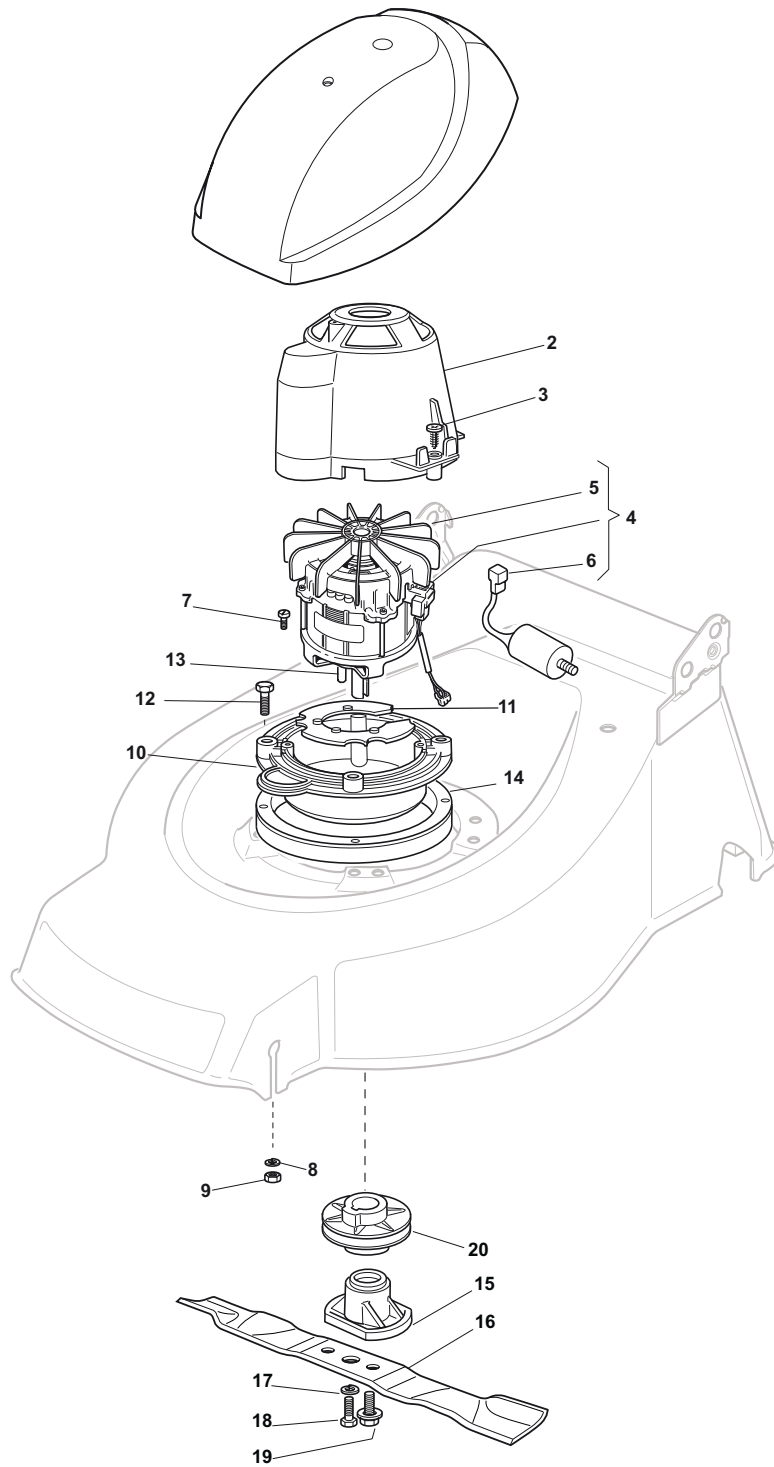

POS	PART. NO	Q.ty	DESCRIPTION	DESCRIZIONE	DESCRIPTION	BESCHREIBUNG	REMARKS
2	22785210/0	1	Support, Cover	Supporto Capottina	Support Capot	Halter, Haube	
3	12728710/0	4	Screw	Vite	Vis	Schraube	
4	118563641/1	1	Motor Atb	Motore Atb	Moteur Atb	Motor Atb	(1800W)
5	18740054/0	1	Fan Motor Atb	Ventola Per Motore Atb	Ventilateur Moteur Atb	Lüfter Motor Atb	
6	18222039/0	1	Condenser 25 µf	Condensatore 25 µf	Condenseur 25 µf	Kondensator 25 µf	
7	12735410/0	4	Screw	Vite	Vis	Schraube	
8	12583500/0	4	Grower	Grower	Grower	Federring	
9	12293200/0	4	Nut	Dado	Ecrou	Mutter	
10	322207211/4	1	Flange	Flangia	Bride	Flansch	
11	322720360/2	1	Ventilation Screen	Schermo	Ecran Ventilation	Lüftungschirm	
12	12691800/0	4	Screw	Vite	Vis	Schraube	
13	12139440/0	1	Feather	Linguetta	Clavette	Keil	
14	22170960/1	1	Spacer	Distanziale	Entretoise	Distanzring	
15	322463186/3	1	Hub	Mozzo	Moyeu	Halter	
16	81004346/3	1	Blade Standard	Coltello Standard	Lame Standard	Messer Standard	
16	81004397/0	1	Blade Winged	Coltello Alettato	Lame Ailetée	Messer Flügel	
17	12583500/0	2	Grower	Grower	Grower	Federring	
18	12793101/0	2	Screw	Vite	Vis	Schraube	
19	381004352/1	1	Screw	Vite	Vis	Schraube	
20	22601911/1	1	Pulley	Puleggia	Pouile	Riemenscheibe