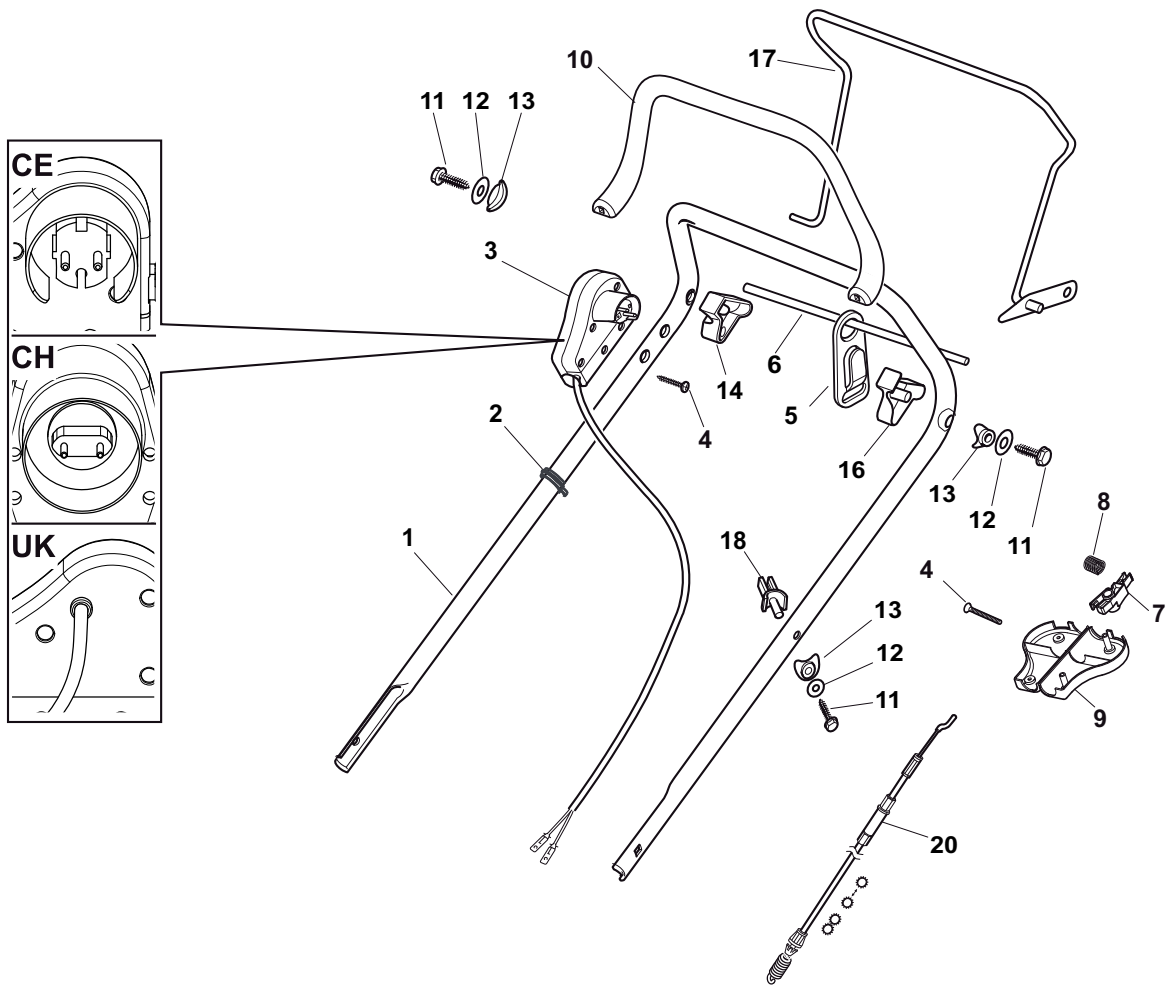

POS	PART. NO	Q.ty	DESCRIPTION	DESCRIZIONE	DESCRIPTION	BESCHREIBUNG	REMARKS
1	81006603/0	1	Handle, Upper Part	Manico, Parte Sup	Mancheron, Partie Superieure	Holm, Oberteil	
2	22192000/1	2	Anchor Clamp	Fascetta	Collier Ancrage	Bowdenzughalter	
3	18710628/0	1	Dead Hand Switch	Salvatore	Int. Main Morte	Tot Manschalter	AUS-NZ
3	381600501/2	1	Dead Hand Switch	Salvatore	Int. Main Morte	Tot Manschalter	CE
3	381600500/2	1	Dead Hand Switch	Salvatore	Int. Main Morte	Tot Manschalter	CH
3	381600502/2	1	Dead Hand Switch	Salvatore	Int. Main Morte	Tot Manschalter	UK
4	12728701/0	2	Screw	Vite	Vis	Schraube	
5	322195101/4	1	Fairlead	Fermacavo	Fixation Cable	Kabelbefestigung	
11	12735103/0	3	Screw	Vite	Vis	Schraube	
12	12523040/0	3	Washer	Rosetta	Rondelle	Scheibe	
13	22680006/1	3	Washer	Rosetta	Rondelle	Scheibe	
14	322806518/2	1	Support, R	Supporto Dx	Support D	Halter, Rechter	
15	22020320/0	1	Fairlead Bearing	Aggancio	Support Serrecable	Kabelhalter	
16	322806519/2	1	Support, L	Supporto Sx	Support G	Halter, Linker	
17	81001245/1	1	Driving Lever	Leva Trazione	Levier Traction	Antriebhebel	
18	22806520/0	1	Support, Adjuster	Supporto Registro	Support Ecrou Reg.	Halter, Regler	
20	381030012/0	1	Cable, Rear Drive	Cavo Comando Trazione	Câble, Commande Traction	Kabel, Antrieb	