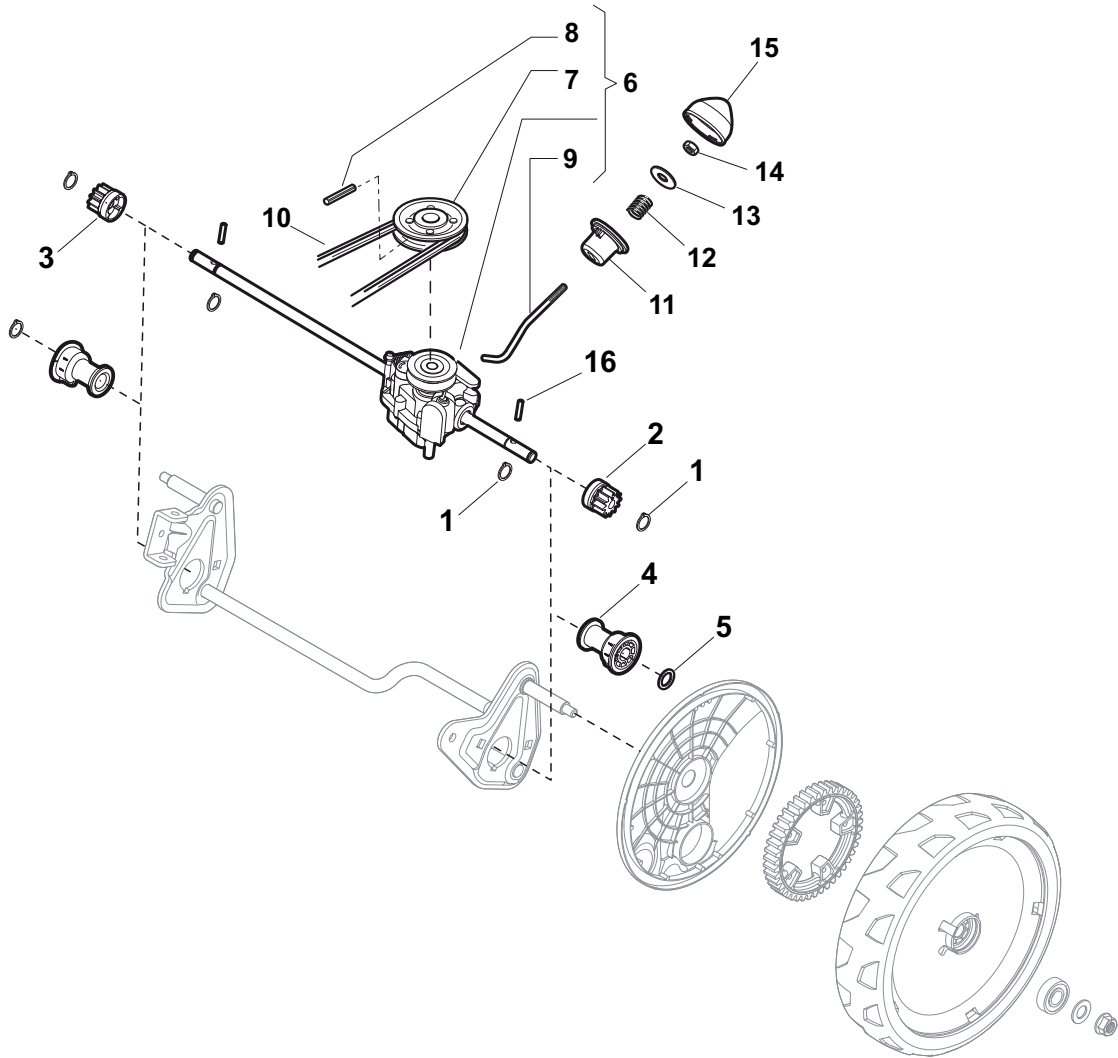

POS	PART. NO	Q.ty	DESCRIPTION	DESCRIZIONE	DESCRIPTION	BESCHREIBUNG	REMARKS
1	12608600/0	4	Seeger	Seeger	Seeger	Seeger	
2	22570120/1	1	Pinion L	Pignone Sx	Pignon G	Ritzel Linkes	
3	22570110/1	1	Pinion R	Pignone Dx	Pignon D	Ritzel Rechtes	
4	322042066/0	2	Bush	Bussola	Douille	Buchse	
5	112521371/0	2	Washer	Rosetta	Rondelle	Scheibe	
6	81003092/0	1	Gear Box	Gruppo Trazione	Groupe Traction	Antrieb	
7	22601904/0	1	Pulley	Puleggia	Poulie	Riemenscheibe	
8	12645700/0	1	Pin	Spina	Goupille	Stift	
9	22033283/0	1	Adjustment Rod	Asta Regolazione	Tige Reglage	Verstellungstange	
10	35063800/0	1	Belt Z 27	Cinghia Z 27	Courroie Z 27	Riemen Z 27	
11	22041957/1	1	Bush	Bussola	Douille	Buchse	
12	22450063/0	1	Spring	Molla	Ressort	Feder	
13	22680009/0	1	Washer	Rosetta	Rondelle	Scheibe	
14	12154510/0	1	Nut	Dado	Ecrou	Mutter	
15	22110230/0	1	Cap	Tappo	Bouchon	Gummistopfen	
16	22753000/0	2	Pin	Spina	Goupille	Stift