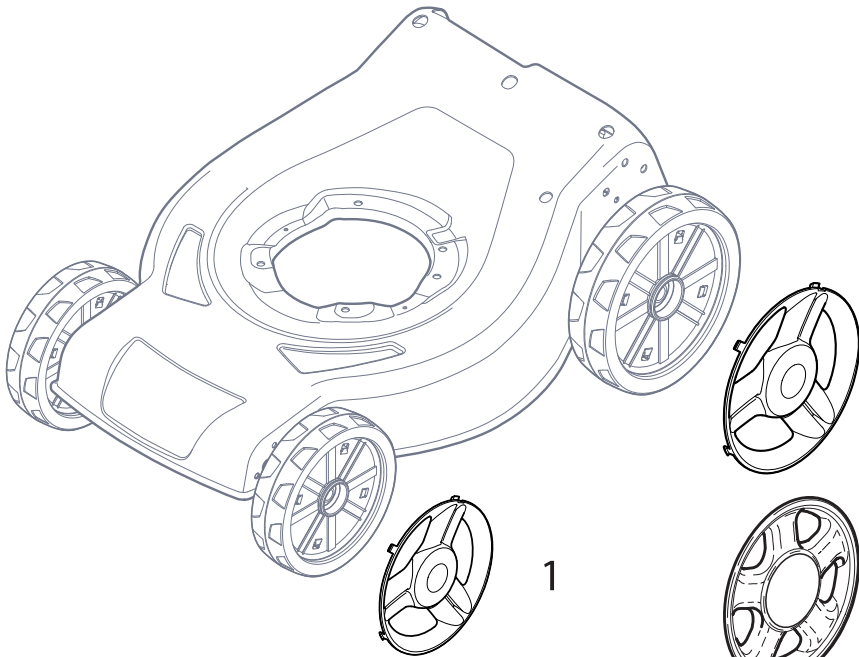

A

1

2

3

4

4

5

5

6

6