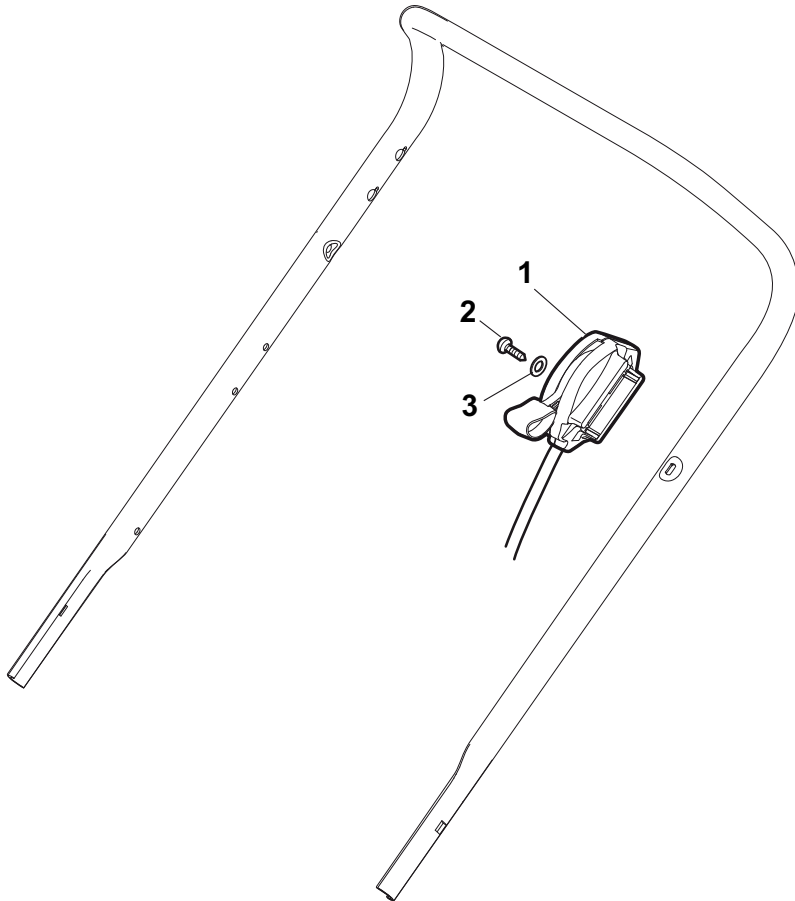

POS	PART. NO	Q.ty	DESCRIPTION	DESCRIZIONE	DESCRIPTION	BESCHREIBUNG	REMARKS
1	181005501/1	1	Throttle Cable	Cavo Acceleratore	Cable, Accelérateur	Gashebel Kabel	GGP
1	181005501/1	1	Throttle Cable	Cavo Acceleratore	Cable, Accelérateur	Gashebel Kabel	Honda
1	181005502/1	1	Throttle Cable	Cavo Acceleratore	Cable, Accelérateur	Gashebel Kabel	B&S
1	181005503/1	1	Throttle Cable	Cavo Acceleratore	Cable, Accelérateur	Gashebel Kabel	Honda AC
1	181005504/1	1	Throttle Cable	Cavo Acceleratore	Cable, Accelérateur	Gashebel Kabel	GGP 150cc
1	181005525/0	1	Throttle Cable	Cavo Acceleratore	Cable, Accelérateur	Gashebel Kabel	B&S E Series
1	181005537/0	1	Throttle Cable	Cavo Acceleratore	Cable, Accelérateur	Gashebel Kabel	GGP 100cc
2	112735103/0	1	Screw	Vite	Vis	Schraube	
3	112523040/0	1	Washer	Rosetta	Rondelle	Scheibe