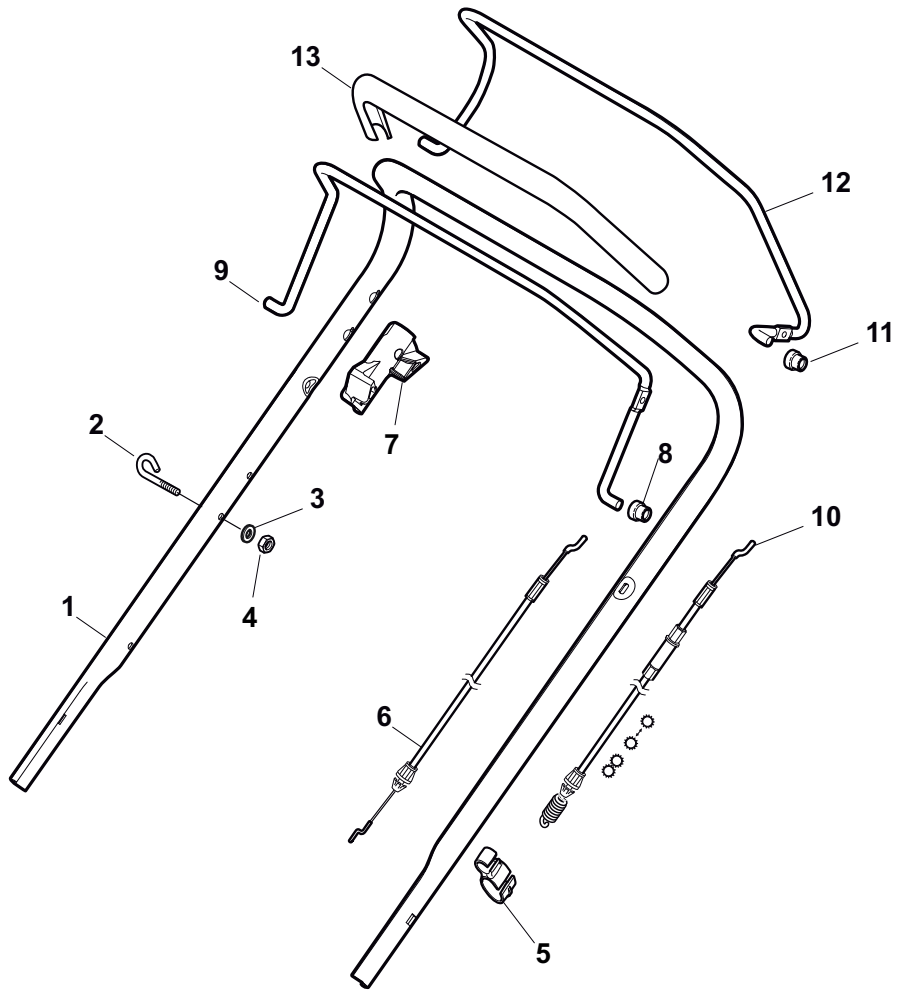

POS	PART. NO	Q.ty	DESCRIPTION	DESCRIZIONE	DESCRIPTION	BESCHREIBUNG	REMARKS
1	381006719/0	1	Handle, Lower Part	Parte Inf Maniglia	Poignée, Partie Inferieure	Griff, Unterteil	Black
1	381006720/0	1	Handle, Lower Part	Parte Inf Maniglia	Poignée, Partie Inferieure	Griff, Unterteil	Grey
2	381005149/0	1	Bracket, R	Staffa Dx	Etrier Droit	Steigbügel, Rechte	
3	381005151/0	1	Bracket, L	Staffa Sx	Etrier Gauche	Steigbügel, Linke	
4	381003253/0	2	Handle	Maniglia	Poignée	Griff	
5	322680016/0	4	Support	Supporto	Support	Halter	
6	122131750/0	4	Nut	Dado	Ecrou	Mutter	
7	322399835/0	4	Knob	Manopolina	Poignée	Griff	
10	112760605/0	2	Screw	Vite	Vis	Schraube	
11	125038002/1	2	Bush	Bussola	Douille	Büchse	
12	112155000/0	2	Nut	Dado	Ecrou	Mutter	
13	322192156/0	1	Fair Led	Fascetta	Collier	Bowdenzughalter	
14	381103350/0	2	Handle	Maniglia	Poignée	Griff	

POS	PART. NO	Q.ty	DESCRIPTION	DESCRIZIONE	DESCRIPTION	BESCHREIBUNG	REMARKS
1	381006803/0	1	Handle, Upper Part	Manico, Parte Sup	Mancheron, Partie Superieure	Holm, Oberteil	Black
1	381006805/0	1	Handle, Upper Part	Manico, Parte Sup	Mancheron, Partie Superieure	Holm, Oberteil	Grey
2	112727787/0	1	Screw	Vite	Vis	Schraube	
3	322551640/0	1	Plate	Piastrina	Plaquette	Plättchen	
4	381030094/0	1	Cable, Rear Drive	Cavo Comando Trazione	Câble, Comm. Traction	Kabel, Antrieb	
5	181030056/0	1	Cable, Thread Engine Brake	Cavo Freno Motore	Cable Frein Moteur	Kabel, Motorbremse	Honda-GGP-B&S
5	181030057/0	1	Cable, Thread Engine Brake	Cavo Freno Motore	Cable Frein Moteur	Kabel, Motorbremse	Sumec
6	112154510/0	1	Nut	Dado	Ecrou	Mutter	
7	112154510/0	1	Nut	Dado	Ecrou	Mutter	
8	112521330/0	1	Washer	Rosetta	Rondelle	Scheibe	
9	122430313/0	1	Guide Spring	Molla Guida	Ressort De Guide	Feder Führer	
10	381003330/0	1	Lever, Engine Brake	Leva Freno Motore	Levier Frein Moteur	Hebel, Motorbremse	
11	381003297/1	1	Driving Lever	Leva Trazione	Levier Traction	Antriebhebel	
12	112000930/0	1	Snap Ring	Anello Elastico	Anneau Ressort	Sprengring	