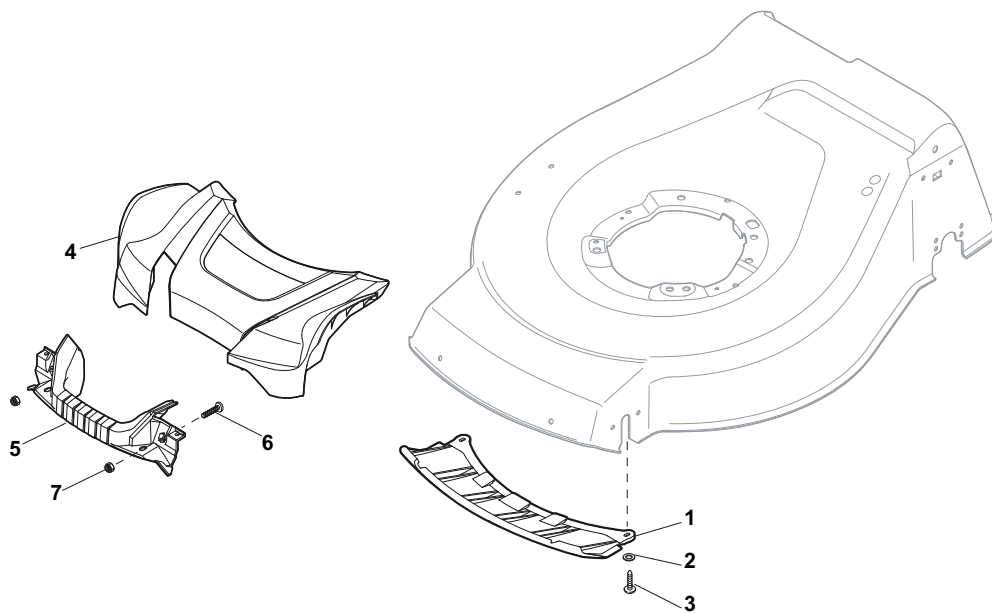

POS	PART. NO	Q.ty	DESCRIPTION	DESCRIZIONE	DESCRIPTION	BESCHREIBUNG	REMARKS
1	322500103/0	1	Front Combi	Pettine Anteriore	Vorne Comb	Peigne Avant	
2	112523000/1	2	Washer	Rosetta	Rondelle	Scheibe	
3	112728124/0	2	Screw	Vite	Vis	Schraube	
4	322226158/0	1	Mask, Black	Mascherina, Nero	Mesque, Noir	Maske, Schwarz	
5	322393642/0	1	Bumper	Bumper	Bumper	Bumper	
6	112727799/0	2	Screw	Vite	Vis	Schraube	
7	112154510/0	2	Nut	Dado	Ecrou	Mutter