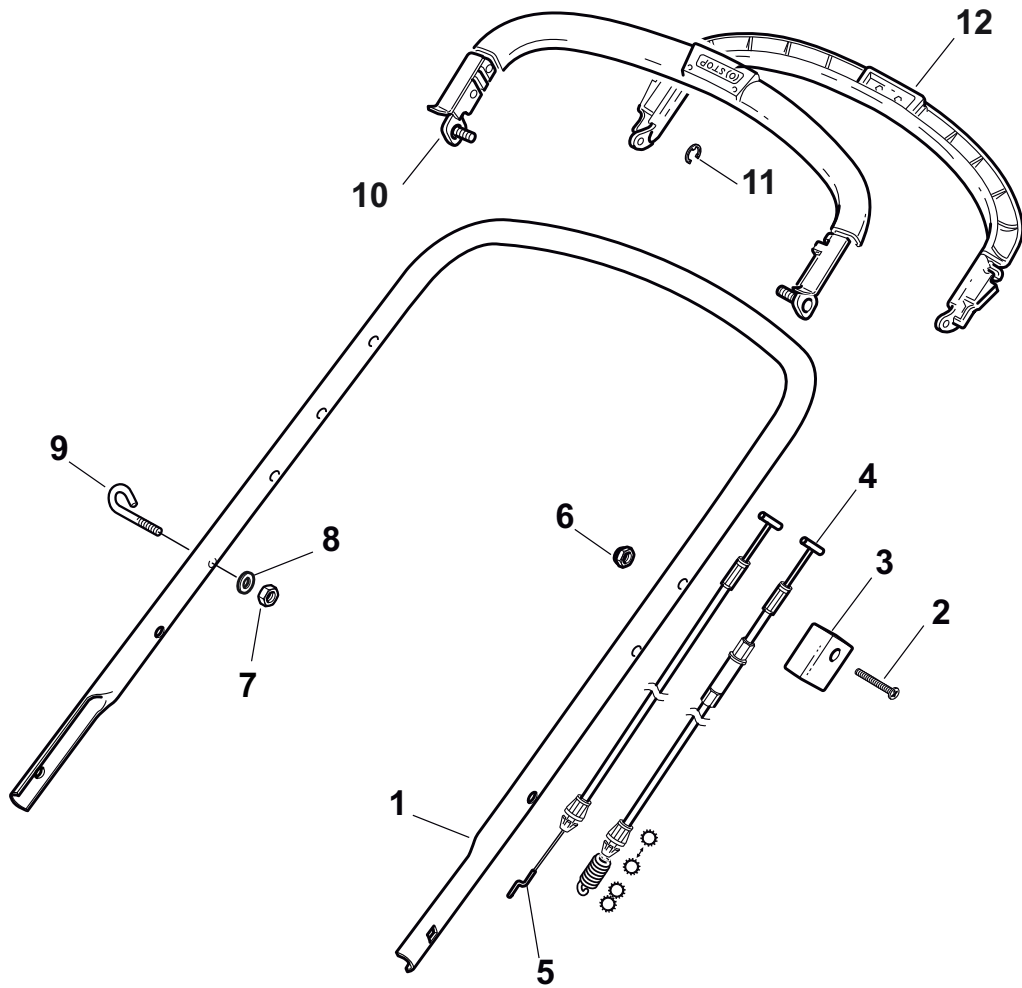

POS	PART. NO	Q.ty	DESCRIPTION	DESCRIZIONE	DESCRIPTION	BESCHREIBUNG	REMARKS
1	381006803/0	1	Handle, Upper Part	Manico, Parte Sup	Mancheron, Partie Superieure	Holm, Oberteil	Black
1	381006805/0	1	Handle, Upper Part	Manico, Parte Sup	Mancheron, Partie Superieure	Holm, Oberteil	Grey
2	112727787/0	1	Screw	Vite	Vis	Schraube	
3	322551640/0	1	Plate	Piastrina	Plaquette	Plättchen	
4	381030094/0	1	Cable, Rear Drive	Cavo Comando Trazione	Câble, Comm. Traction	Kabel, Antrieb	
5	181030056/0	1	Cable, Thread Engine Brake	Cavo Freno Motore	Cable Frein Moteur	Kabel, Motorbremse	Honda-GGP-B&S
5	181030057/0	1	Cable, Thread Engine Brake	Cavo Freno Motore	Cable Frein Moteur	Kabel, Motorbremse	Sumec
6	112154510/0	1	Nut	Dado	Ecrou	Mutter	
7	112154510/0	1	Nut	Dado	Ecrou	Mutter	
8	112521330/0	1	Washer	Rosetta	Rondelle	Scheibe	
9	122430313/0	1	Guide Spring	Molla Guida	Ressort De Guide	Feder Führer	
10	381003330/0	1	Lever, Engine Brake	Leva Freno Motore	Levier Frein Moteur	Hebel, Motorbremse	
11	381003297/1	1	Driving Lever	Leva Trazione	Levier Traction	Antriebhebel	
12	112000930/0	1	Snap Ring	Anello Elastico	Anneau Ressort	Sprengring