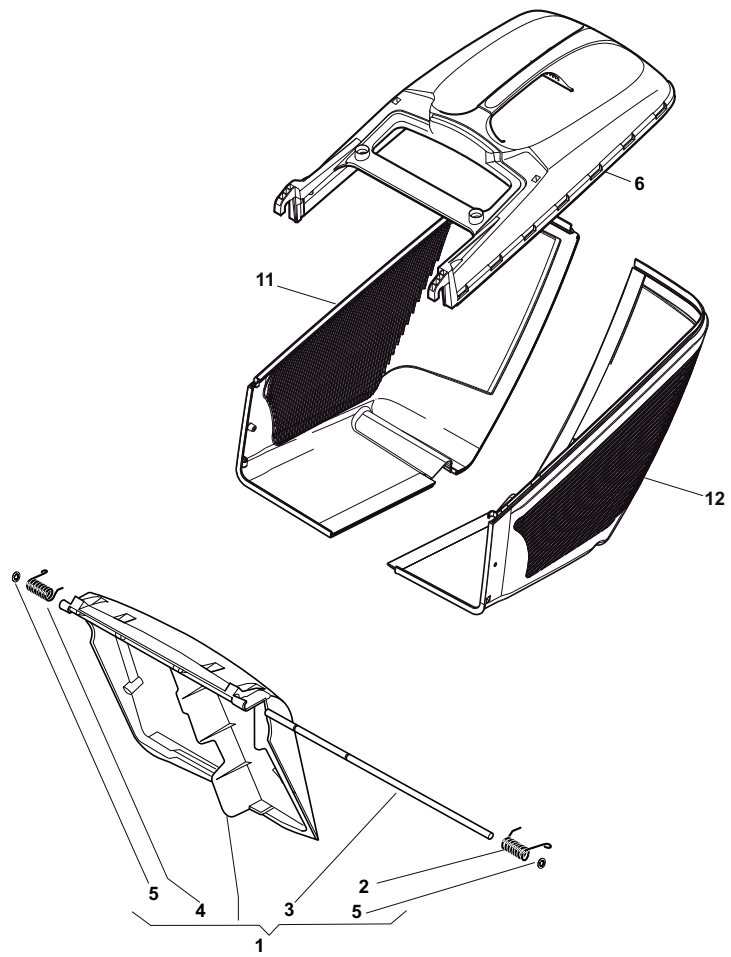

POS	PART. NO	Q.ty	DESCRIPTION	DESCRIZIONE	DESCRIPTION	BESCHREIBUNG	REMARKS
1	381008081/2	1	Stone-Guard Black	Parasassi Nero	Pare-Pierres, Noir	Prallblech, Schwarz	Black
1	381008082/2	1	Stone-Guard Yellow	Parasassi Giallo	Pare-Pierres, Jaune	Prallblech, Gelb	Yelow
2	122450466/0	1	L Spring	Molla Sx	Ressort G	Linke Feder	
3	122517882/0	1	Pin	Perno	Pivot	Bolzen	
4	122450465/0	1	R Spring	Molla Dx	Ressort D	Rechte Feder	
5	112604899/0	2	Crown Fastener	Fissatore A Corona	Fixateur A Couronne	Kronescheibe	
6	381486008/0	1	Grass-Box, Upper Part	Sacco, Parte Sup	Sac, Partie Superieure	Korb, Oberteil	Black
6	381486012/0	1	Grass-Box, Upper Part	Sacco, Parte Sup	Sac, Partie Superieure	Korb, Oberteil	Yelow
11	322486150/1	1	Grass-Box, R Lower	Sacco, Parte Inf Dx	Sac, Partie Inferieure D	Korb, R Unterteil	
12	322486151/1	1	Grass-Box, L Lower	Sacco, Parte Inf Sx	Sac, Partie Inferieure G	Korb, L Unterteil