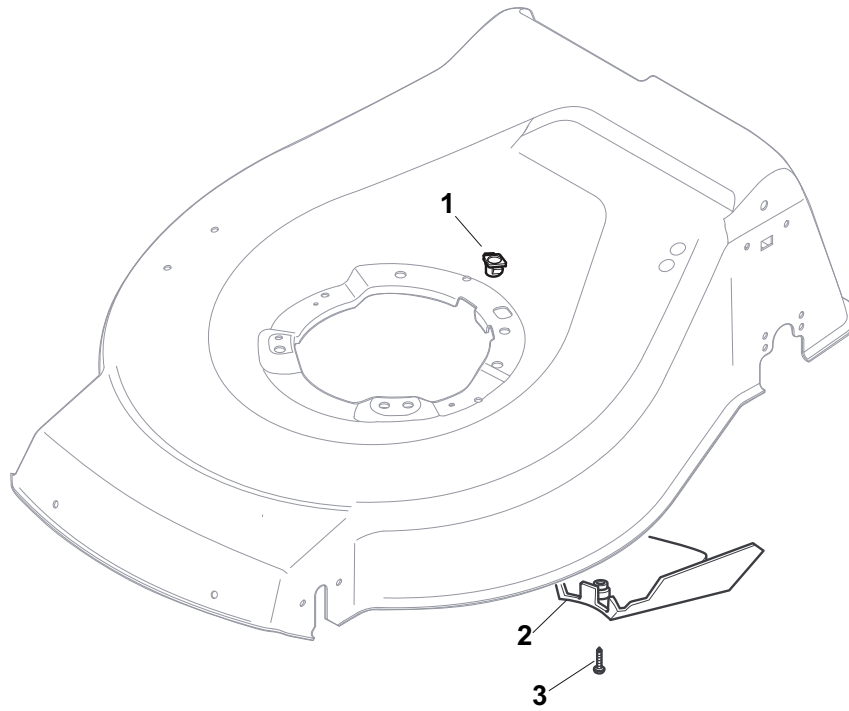

POS	PART. NO	Q.ty	DESCRIPTION	DESCRIZIONE	DESCRIPTION	BESCHREIBUNG	REMARKS
1	322291150/0	1	Rubber Insert	Inserto In Gomma	Insert De	Gummi Einsatz	
2	122060193/0	1	Protection, Belt	Carter Cinghia	Protection Courroire	Schutz, Riemen	
3	112728530/0	1	Screw	Vite	Vis	Schraube