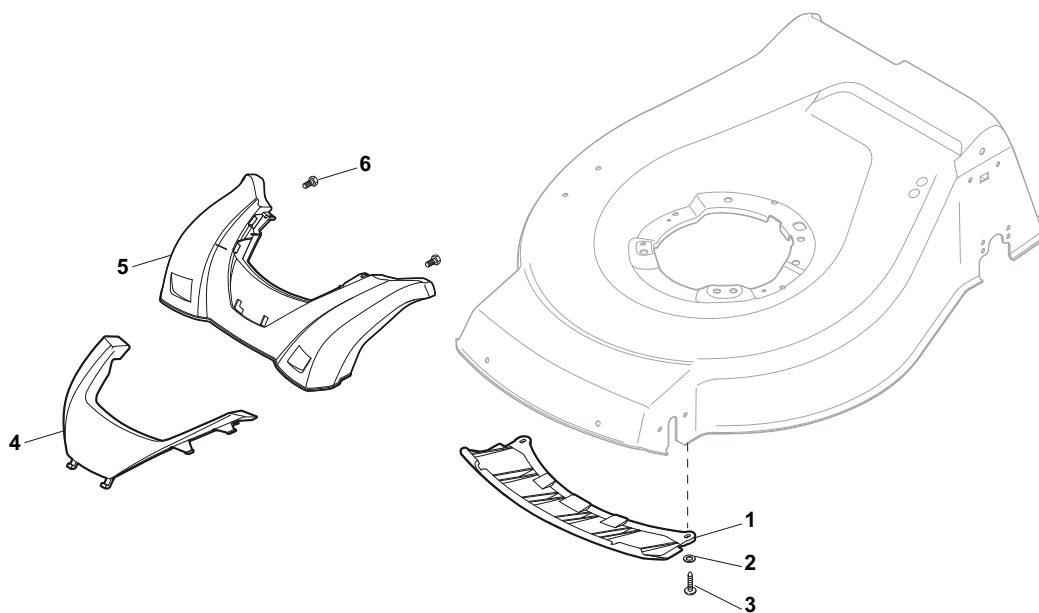

POS	PART. NO	Q.ty	DESCRIPTION	DESCRIZIONE	DESCRIPTION	BESCHREIBUNG	REMARKS
1	322500103/0	1	Front Combi	Pettine Anteriore	Vorne Comb	Peigne Avant	
2	112523000/1	2	Washer	Rosetta	Rondelle	Scheibe	
3	112728124/0	2	Screw	Vite	Vis	Schraube	
4	322226167/0	1	Frontal Plate	Piastra Frontale	Avant Plaquette	Front Plättchen	
5	322226166/0	1	Mask, Black	Mascherina, Nero	Mesque, Noir	Maske, Schwarz	
6	112728300/0	2	Screw	Vite	Vis	Schraube