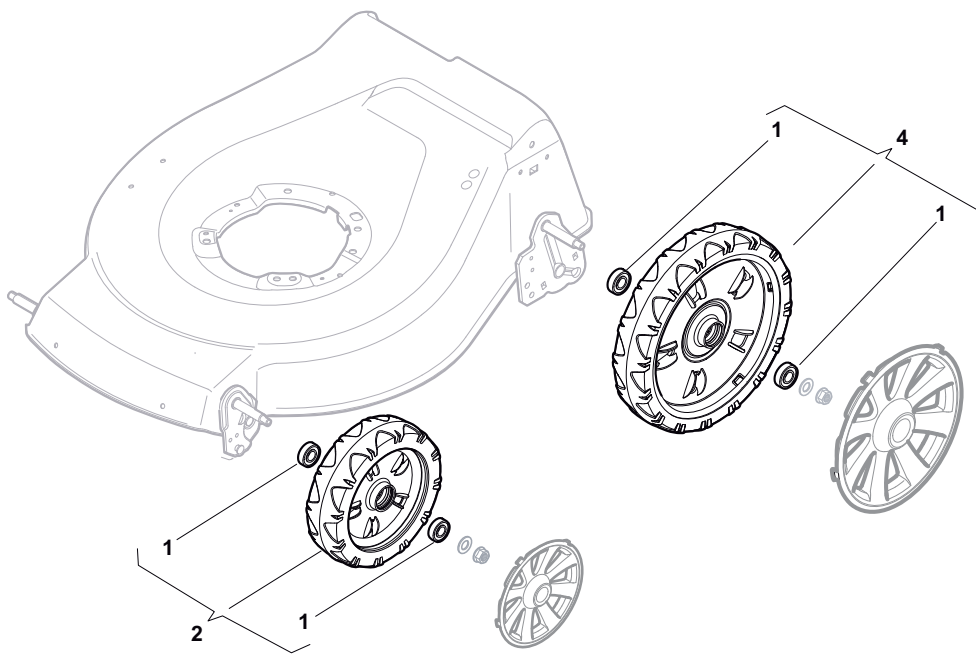

POS	PART. NO	Q.ty	DESCRIPTION	DESCRIZIONE	DESCRIPTION	BESCHREIBUNG	REMARKS
1	119216035/0	4	Bearing	Cuscinetto	Coussinet	Lager	
2	381007416/1	2	Wheel Ø 200	Ruota Ø 200	Roue Ø 200	Rad Ø 200	
4	381007417/1	2	Wheel Ø 280	Ruota Ø 280	Roue Ø 280	Rad Ø 280