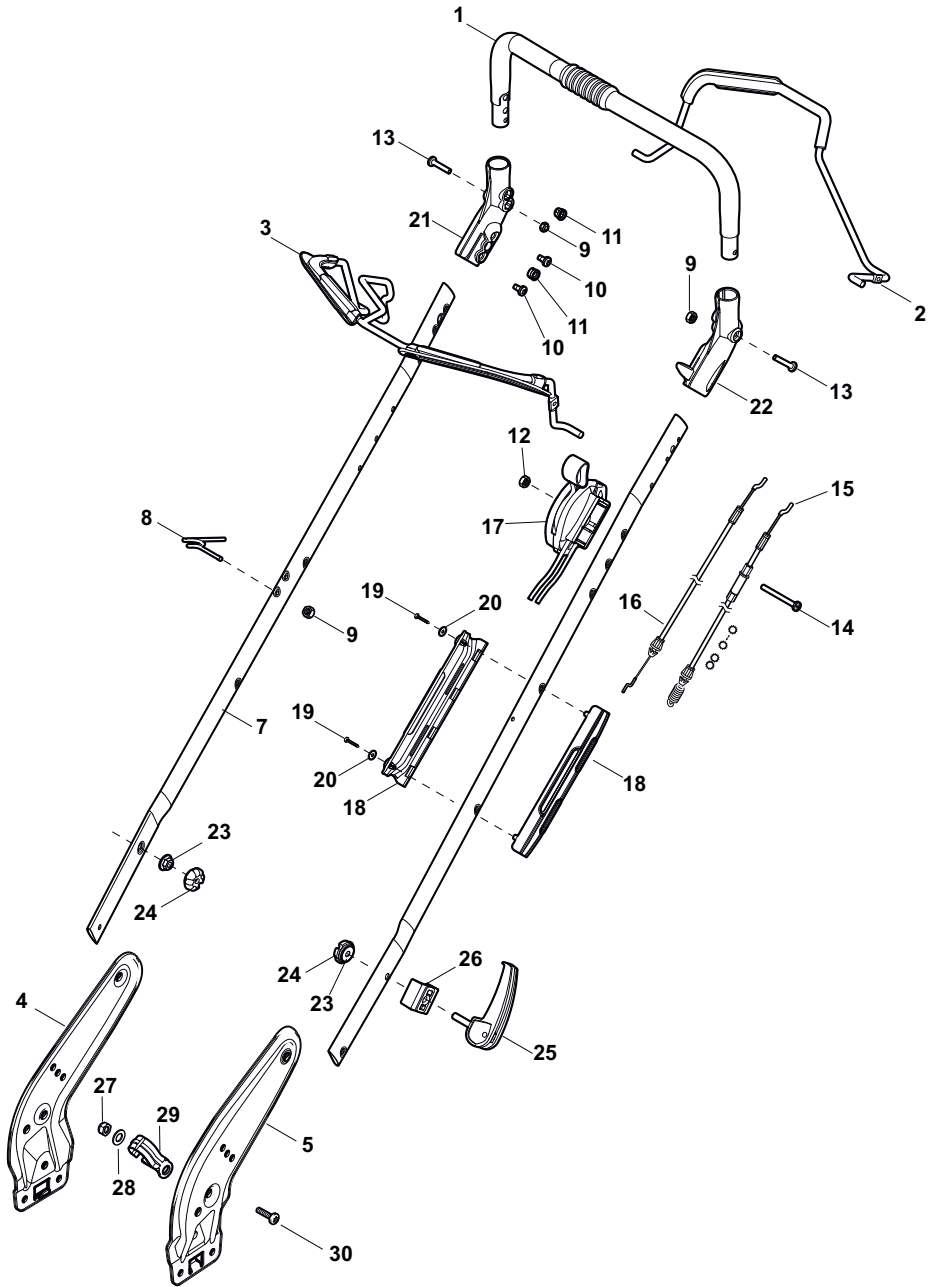

POS	PART. NO	Q.ty	DESCRIPTION	DESCRIZIONE	DESCRIPTION	BESCHREIBUNG	REMARKS
1	381006670/2	1	Handgrip	Impugnatura	Poignée	Handgriff	
2	381003349/0	1	Lever, Driving	Leva Trazione	Levier Traction	Antriebhebel	
3	381003344/0	1	Lever, Engine Brake	Leva Freno Motore	Levier Frein Moteur	Hebel, Motorbremse	
4	381005149/0	1	Bracket, R	Staffa Dx	Etrier Droit	Steigbügel, Rechte	
5	381005151/0	1	Bracket, L	Staffa Sx	Etrier Gauche	Steigbügel, Linke	
7	381006773/0	2	Handle Black	Manico Nero	Mancheron Noir	Holm Schwarz	Black
7	381006774/0	2	Handle Grey	Manico Grigio	Mancheron Gris	Holm Grau	Grey
8	122430309/0	1	Spring	Molla	Ressort	Feder	
9	112154330/0	2	Nut	Dado	Ecrou	Mutter	
10	112735662/1	4	Screw	Vite	Vis	Schraube	
11	322041967/0	4	Bush	Bussola	Douille	Büchse	
12	112154510/0	3	Nut	Dado	Ecrou	Mutter	
13	112728721/0	2	Screw	Vite	Vis	Schraube	
14	112727786/0	1	Screw	Vite	Vis	Schraube	
15	381030075/0	1	Cable, Rear Drive	Cavo Comando Trazione	Câble, Commande Traction	Kabel, Antrieb	
16	181030073/0	1	Cable, Thread Engine Brake	Cavo Freno Motore	Cable Frein Moteur	Kabel, Motorbremse	
17	181005514/0	1	Throttle Cable	Cavo Acceleratore	Cable, Accelérateur	Gashebel Kabel	Honda - GGP
17	181005515/0	1	Throttle Cable	Cavo Acceleratore	Cable, Accelérateur	Gashebel Kabel	Honda AC
17	181005516/0	1	Throttle Cable	Cavo Acceleratore	Cable, Accelérateur	Gashebel Kabel	B&S
18	322806644/0	1	Protection	Cappuccio	Capuchon	Stecker	
19	112727812/0	2	Screw	Vite	Vis	Schraube	
20	112523000/1	2	Washer	Rosetta	Rondelle	Scheibe	
21	322488301/0	1	Support , R	Supporto, Parte Dx	Support, D	Halter, Rechte	
22	322488303/0	1	Support, L	Supporto, Parte Sx	Support, G	Halter, Linke	
23	112154220/0	2	Nut	Dado	Ecrou	Mutter	
24	322399835/0	2	Knob	Manopolina	Poignée	Griff	
25	381003253/0	2	Handle	Maniglia	Poignée	Griff	
26	322680017/0	2	Support	Supporto	Support	Halter	
27	112155000/0	1	Nut	Dado	Ecrou	Mutter	
28	125038002/1	1	Bush	Bussola	Douille	Büchse	
29	322192156/0	1	Fair Led	Fascetta	Collier	Bowdenzughalter	
30	112760605/0	1	Screw	Vite	Vis	Schraube