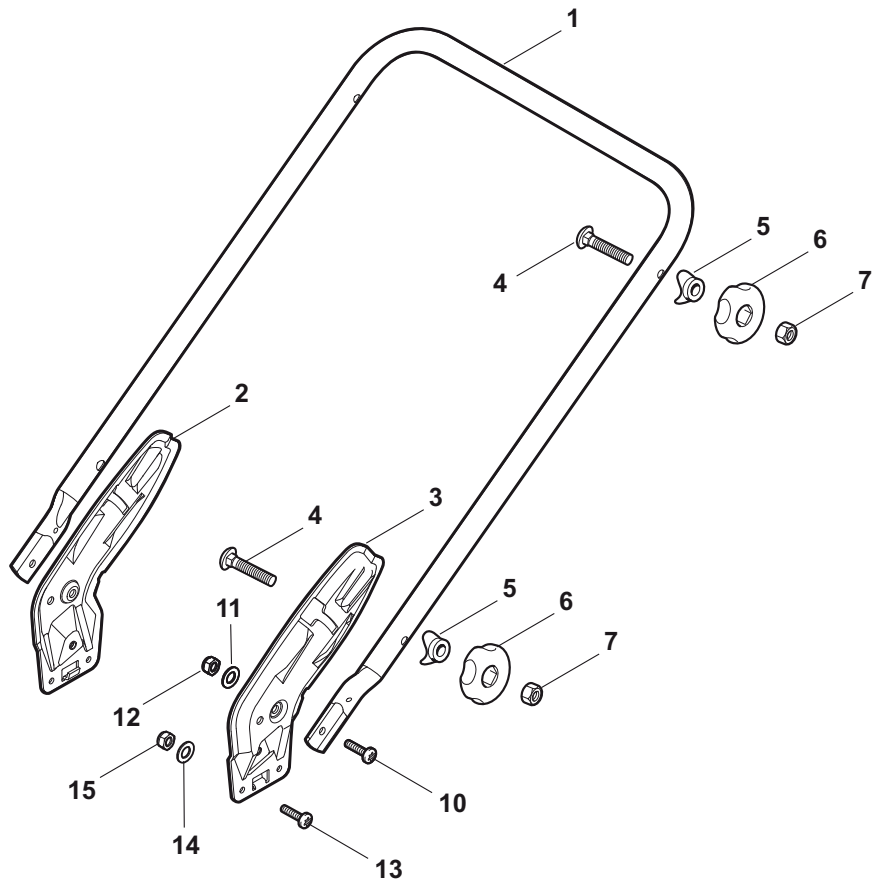

POS	PART. NO	Q.ty	DESCRIPTION	DESCRIZIONE	DESCRIPTION	BESCHREIBUNG	REMARKS
1	381006889/0	1	Handle, Lower Part	Parte Inf Maniglia	Poignée, Partie Inferieure	Griff, Unterteil	
2	381005125/0	1	Bracket, R	Staffa Dx	Etrier Droit	Steigbügel, Rechte	
3	381005127/0	1	Bracket, L	Staffa Sx	Etrier Gauche	Steigbügel, Linke	
4	112819120/0	4	Screw	Vite	Vis	Schraube	
5	122680006/1	4	Washer	Rosetta	Rondelle	Scheibe	
6	322399804/1	4	Knob	Manopolina	Poignée	Griff	
7	112293200/0	4	Nut	Dado	Ecrou	Mutter	
10	112760605/0	2	Screw	Vite	Vis	Schraube	
11	112521350/0	2	Washer	Rosetta	Rondelle	Scheibe	
12	112155000/0	2	Nut	Dado	Ecrou	Mutter	
13	112727803/0	6	Screw	Vite	Vis	Schraube	
14	112523040/0	6	Washer	Rosetta	Rondelle	Scheibe	
15	112154510/0	6	Nut	Dado	Ecrou	Mutter