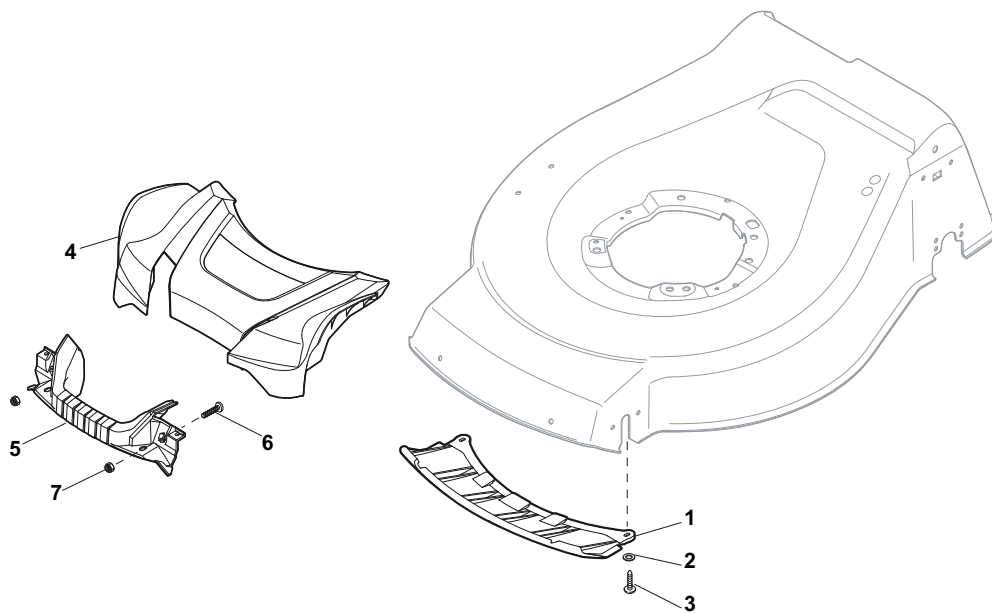

POS	PART. NO	Q.ty	DESCRIPTION	DESCRIZIONE	DESCRIPTION	BESCHREIBUNG	REMARKS
1	322500102/0	1	Front Combi	Pettine Anteriore	Vorne Comb	Peigne Avant	
2	112523000/1	2	Washer	Rosetta	Rondelle	Scheibe	
3	112728124/0	2	Screw	Vite	Vis	Schraube	
4	322226157/0	1	Mask, Black	Mascherina, Nero	Mesque, Noir	Maske, Schwarz	
5	322393642/0	1	Bumper	Bumper	Bumper	Bumper	
6	112727799/0	2	Screw	Vite	Vis	Schraube	
7	112154510/0	2	Nut	Dado	Ecrou	Mutter