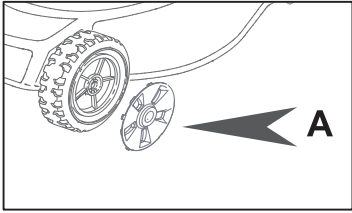

+

= A4

1 ← B

1

2

2

3

3

4

4

5

5

6

6

A →