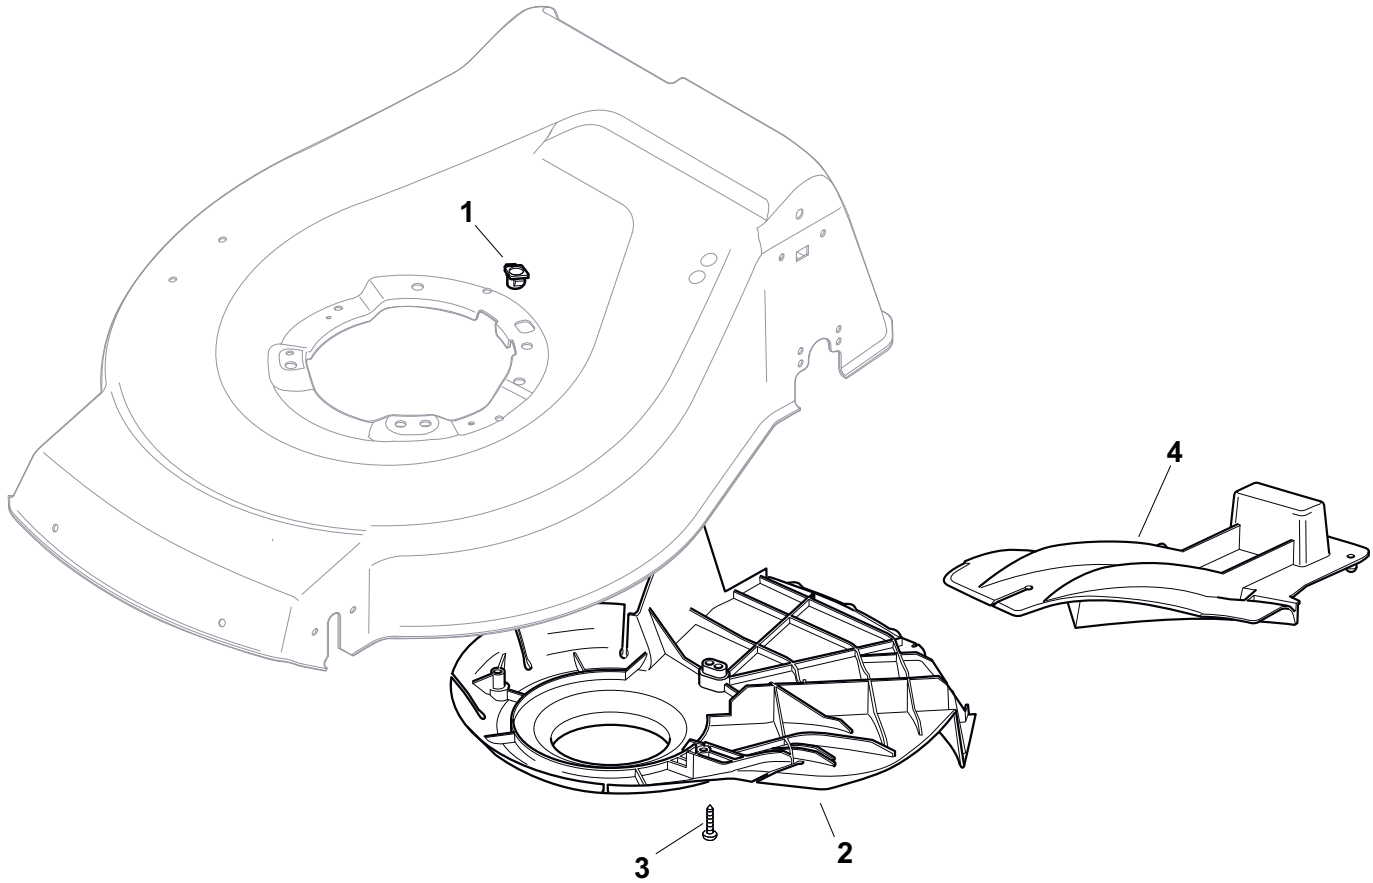

POS	PART. NO	Q.ty	DESCRIPTION	DESCRIZIONE	DESCRIPTION	BESCHREIBUNG	REMARKS
1	322291150/0	1	Rubber Insert	Inserto In Gomma	Insert De	Gummi Einsatz	
2	322060198/1	1	Protection, Belt	Carter Cinghia	Protection Courroire	Schutz, Riemen	
3	112728530/0	3	Screw	Vite	Vis	Schraube	
4	322140223/0	1	Deflector	Deflettore	Deflecteur	Abweiser