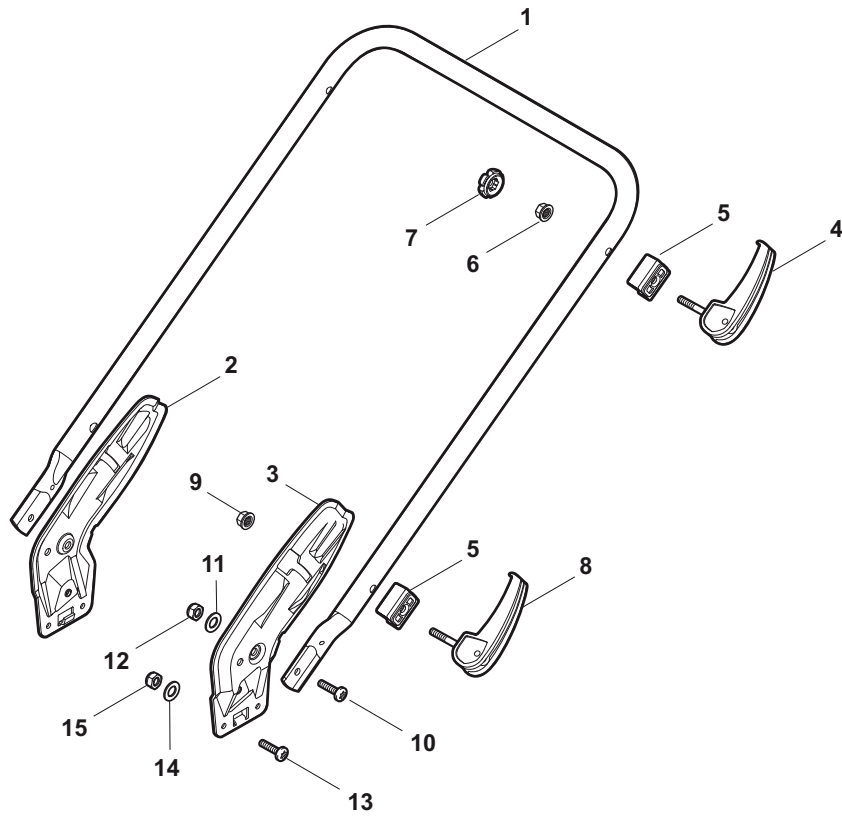

POS	PART. NO	Q.ty	DESCRIPTION	DESCRIZIONE	DESCRIPTION	BESCHREIBUNG	REMARKS
1	381006889/0	1	Handle, Lower Part	Parte Inf Maniglia	Poignée, Partie Inferieure	Griff, Unterteil	
2	381005125/0	1	Bracket, R	Staffa Dx	Etrier Droit	Steigbügel, Rechte	
3	381005127/0	1	Bracket, L	Staffa Sx	Etrier Gauche	Steigbügel, Linke	
4	381103350/0	2	Handle	Maniglia	Poignée	Griff	
5	322680016/0	4	Support	Supporto	Support	Halter	
6	122131750/0	2	Nut	Dado	Ecrou	Mutter	
7	322399835/0	2	Knob	Manopolina	Poignée	Griff	
8	381003254/0	2	Handle	Maniglia	Poignée	Griff	
9	112154220/0	2	Nut	Dado	Ecrou	Mutter	
10	112760605/0	2	Screw	Vite	Vis	Schraube	
11	112521350/0	2	Washer	Rosetta	Rondelle	Scheibe	
12	112155000/0	2	Nut	Dado	Ecrou	Mutter	
13	112727803/0	6	Screw	Vite	Vis	Schraube	
14	112523040/0	6	Washer	Rosetta	Rondelle	Scheibe	
15	112154510/0	6	Nut	Dado	Ecrou	Mutter