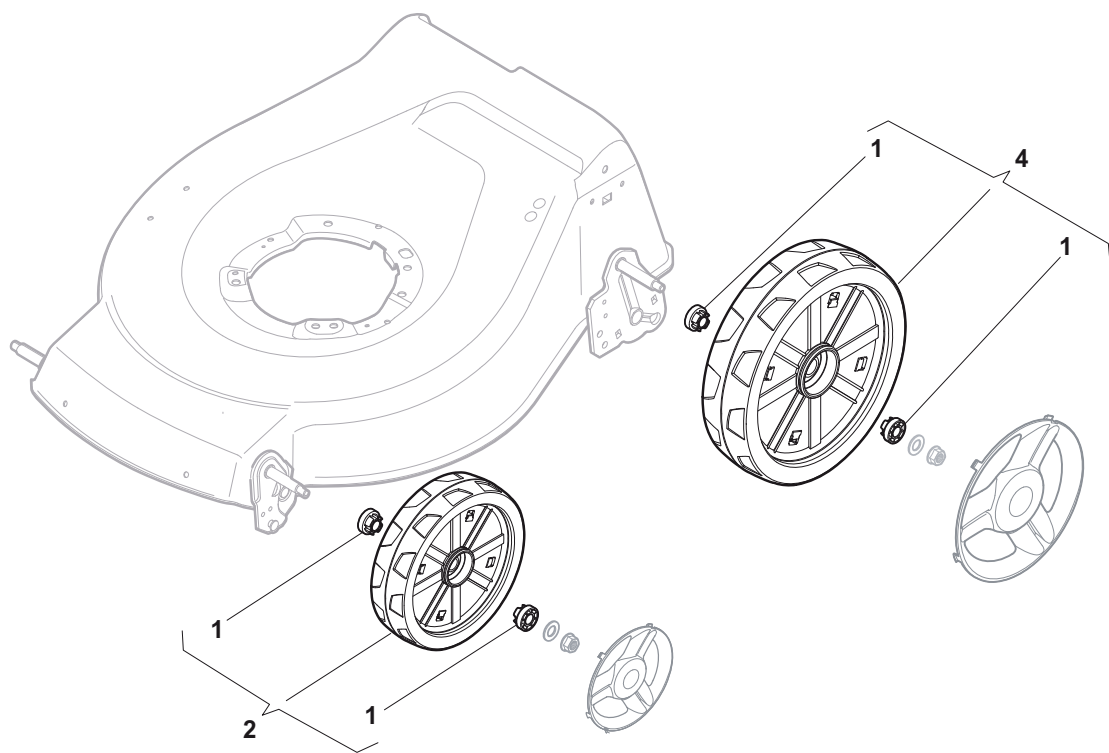

POS	PART. NO	Q.ty	DESCRIPTION	DESCRIZIONE	DESCRIPTION	BESCHREIBUNG	REMARKS
1	322042063/0	4	Bush	Bussola	Douille	Buchse	
2	381007481/0	2	Wheel Ø 200	Ruota Ø 200	Roue Ø 200	Rad Ø 200	
4	381007485/0	2	Wheel Ø 280	Ruota Ø 280	Roue Ø 280	Rad Ø 280