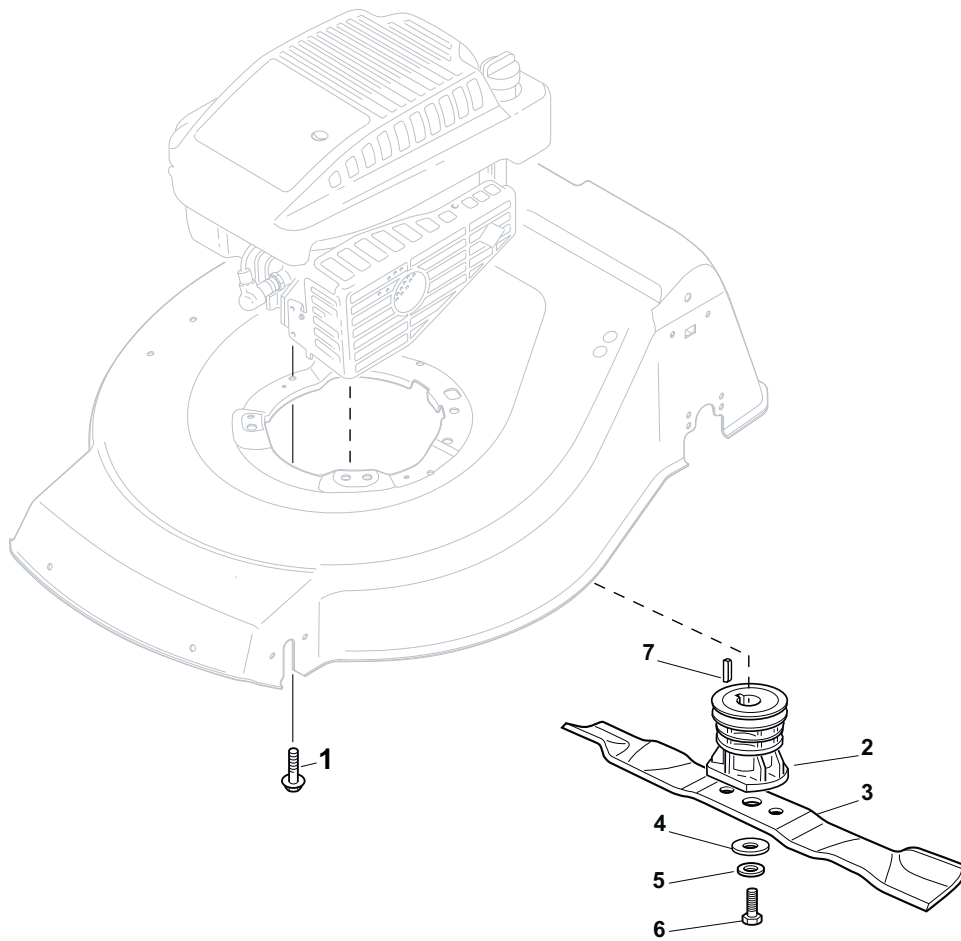

POS	PART. NO	Q.ty	DESCRIPTION	DESCRIZIONE	DESCRIPTION	BESCHREIBUNG	REMARKS
1	112735108/1	2	Screw	Vite	Vis	Schraube	GGP196cc
1	112735108/1	3	Screw	Vite	Vis	Schraube	GGP-B&S-Honda
1	112735109/1	1	Screw	Vite	Vis	Schraube	GGP196cc
2	122465607/3	1	Hub With Pulley, Crankshaft Ø 22.2	Mozzo Con Puleggia, Albero Motore Ø 22.2	Moyeu Avec Poulie, Arbre Moteur Ø 22.2	Nabe Mit Scheibe, Motorwelle Ø 22.2	GGP - B&S
2	122465608/2	1	Hub With Pulley, Crankshaft Ø 25	Mozzo Con Puleggia, Albero Motore Ø 25	Moyeu Avec Poulie, Arbre Moteur Ø 25	Nabe Mit Scheibe, Motorwelle Ø 25	Honda
3	181004458/0	1	Blade Standard	Coltello Standard	Lame Standard	Messer Standard	
4	122160400/0	1	Elastic Washer	Disco Elastico	Disque Elastique	Federscheibe	
5	112523080/0	1	Washer	Rosetta	Rondelle	Scheibe	
6	112735698/0	1	Screw	Vite	Vis	Schraube	
7	112139100/0	1	Feather, Crankshaft Ø 22.2	Linguetta, Albero Motore Ø 22.2	Clavette, Arbre Moteur Ø 22.2	Keil, Motorwelle Ø 22.2	GGP - B&S
7	112139150/0	1	Feather, Crankshaft Ø 25	Linguetta, Albero Motore Ø 25	Clavette, Arbre Moteur Ø 25	Keil, Motorwelle Ø 25	Honda