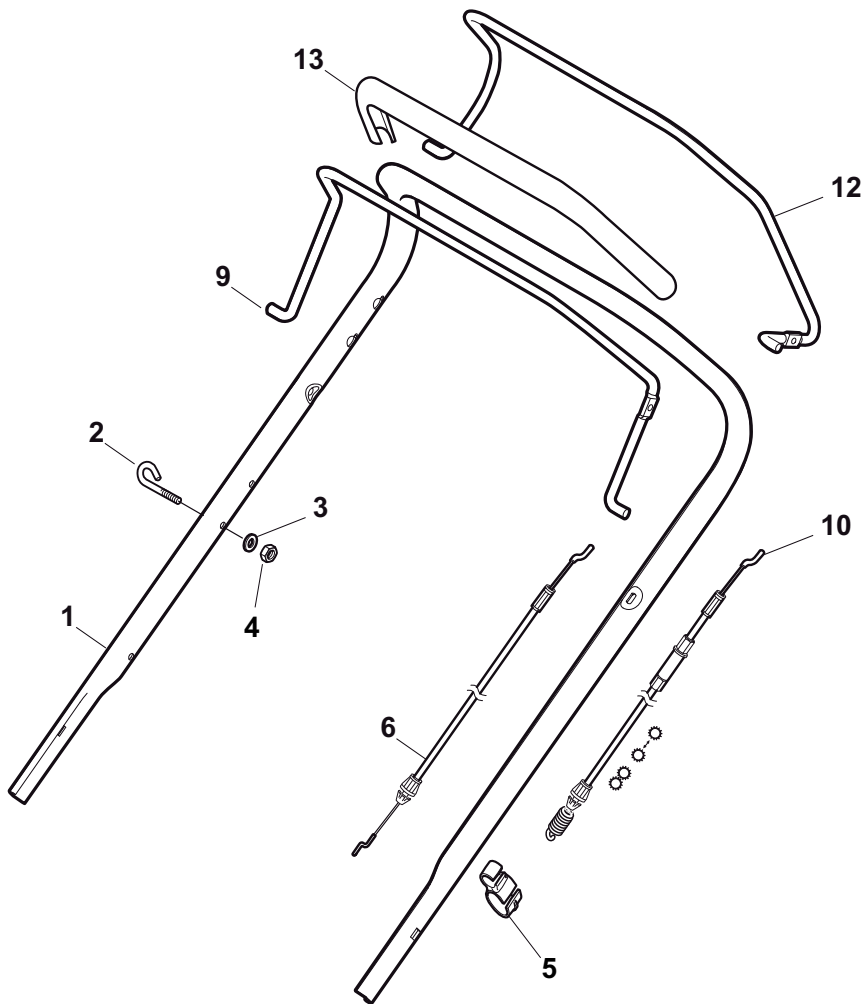

POS	PART. NO	Q.ty	DESCRIPTION	DESCRIZIONE	DESCRIPTION	BESCHREIBUNG	REMARKS
1	381007520/0	1	Handle, Upper Part	Manico, Parte Sup	Mancheron, Partie Superieure	Holm, Oberteil	
2	122430313/0	1	Guide Spring	Molla Guida	Ressort De Guide	Feder Führer	
3	112521330/0	1	Washer	Rosetta	Rondelle	Scheibe	
4	112154510/0	1	Nut	Dado	Ecrou	Mutter	
5	118390020/0	1	Fairlead	Fermacavo	Fixation Cable	Kabelbefestigung	
6	181030053/0	1	Cable, Thread Engine Brake	Cavo Freno Motore	Cable Frein Moteur	Kabel, Motorbremse	B&S - GGP
6	181030054/0	1	Cable, Thread Engine Brake	Cavo Freno Motore	Cable Frein Moteur	Kabel, Motorbremse	GGP 150cc
6	181030056/0	1	Cable, Thread Engine Brake	Cavo Freno Motore	Cable Frein Moteur	Kabel, Motorbremse	B&S E Series
6	181030070/0	1	Cable, Thread Engine Brake	Cavo Freno Motore	Cable Frein Moteur	Kabel, Motorbremse	Honda
9	181003363/1	1	Lever, Engine Brake Black	Leva Freno Motore Nero	Levier Frein Moteur Noir	Hebel, Motorbremse Schwarz	
10	381030051/0	1	Cable, Rear Drive	Cavo Comando Trazione	Câble, Comm. Traction	Kabel, Antrieb	
12	181003364/0	1	Lever, Driving Black	Leva Trazione Nero	Levier Traction Noir	Hebel, Antrieb Schwarz	
13	122291050/0	1	Handgrip Black	Impugnatura Manico Nera	Poignée Noir	Handgriff Schwarz