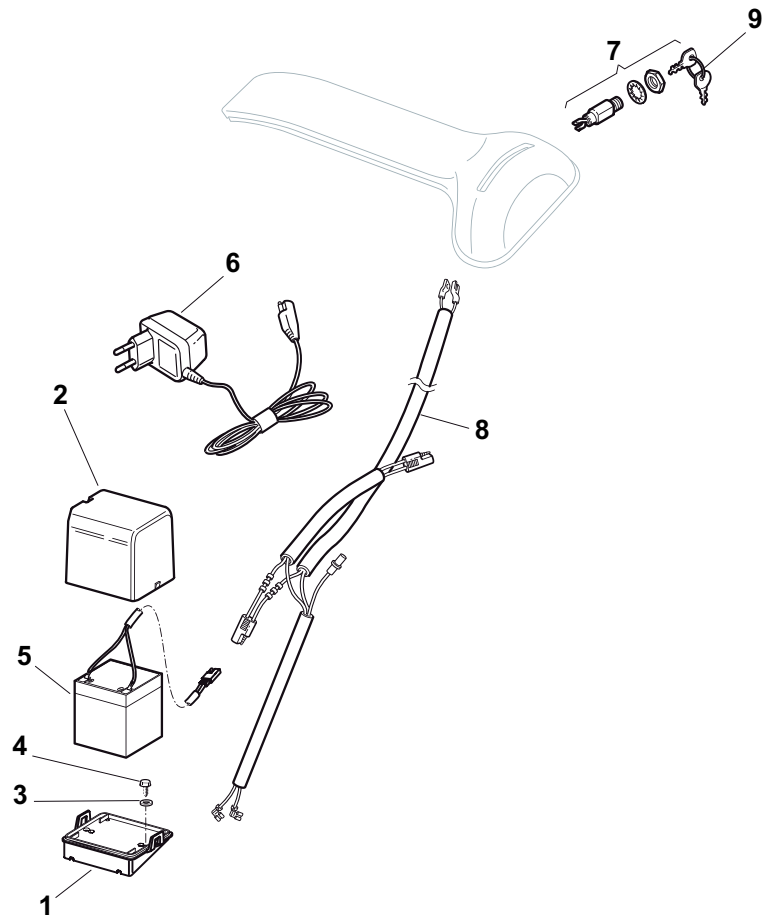

POS	PART. NO	Q.ty	DESCRIPTION	DESCRIZIONE	DESCRIPTION	BESCHREIBUNG	REMARKS
1	322785123/0	1	Support, Battery	Supporto Batteria	Support Batterie	Halter, Batterie	
2	322109530/0	1	Cover	Capottina	Capot	Haube	
3	112521310/0	2	Washer	Rosetta	Rondelle	Scheibe	
4	112731590/0	2	Screw	Vite	Vis	Schraube	
5	118120052/0	1	Battery	Batteria	Batterie	Batterie	
6	118204120/0	1	Battery Charger	Carica Batteria	Chargeur De Batterie	Ladgerät	CE
6	118204121/0	1	Battery Charger	Carica Batteria	Chargeur De Batterie	Ladgerät	UK
7	118450050/0	1	Switch	Interruttore	Interrupteur	Schalter	
8	118204192/3	1	Cable, Start	Cavo Avviamento	Cable Démarrage	Kabel, Start	GGP - B&S
8	118204198/0	1	Cable, Start	Cavo Avviamento	Cable Démarrage	Kabel, Start	Honda
9	118210016/1	1	Starting Key	Chiave Avviamento	Clef A Demarrage	Schlüssel Für Start