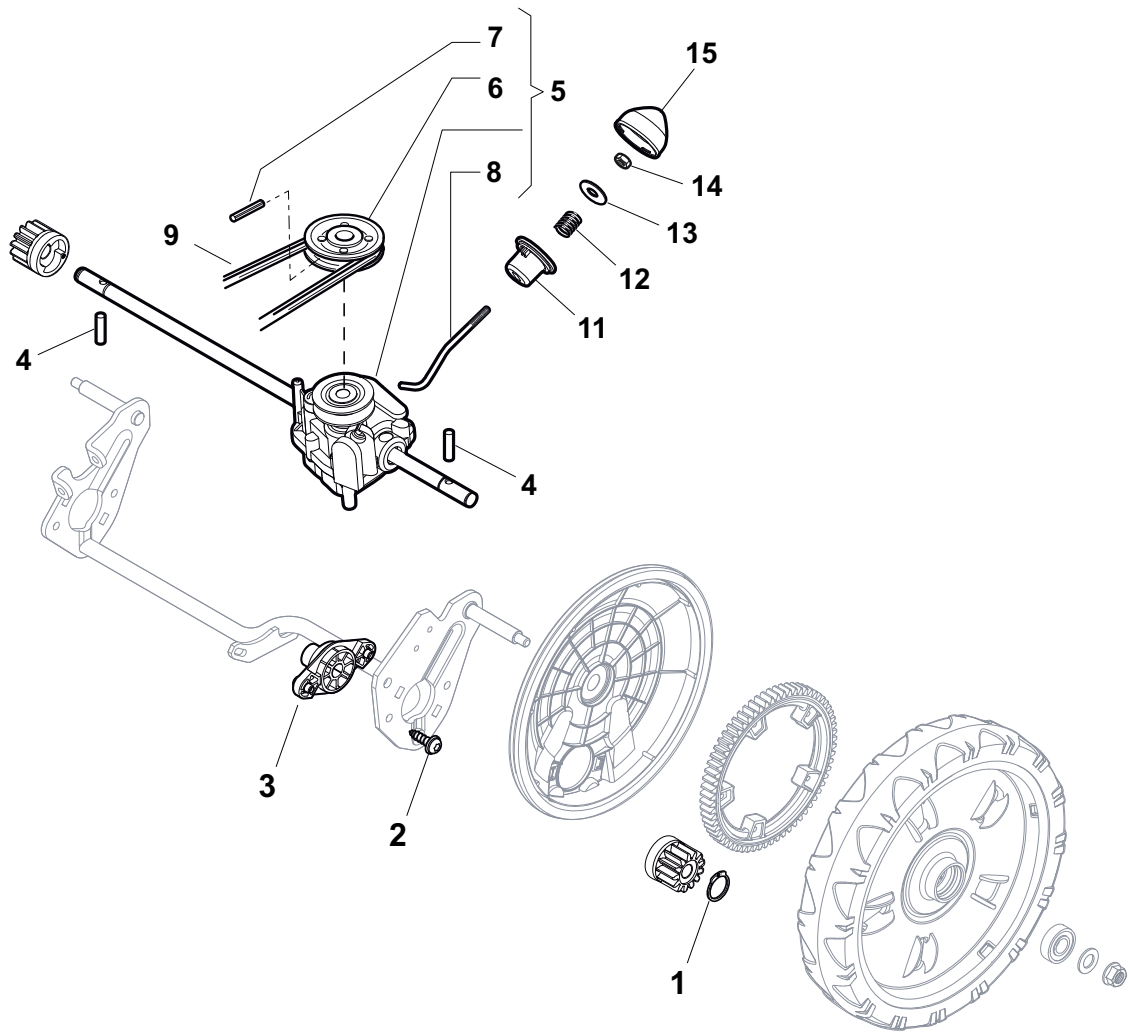

POS	PART. NO	Q.ty	DESCRIPTION	DESCRIZIONE	DESCRIPTION	BESCHREIBUNG	REMARKS
1	112608600/0	2	Seeger	Seeger	Seeger	Seeger	
2	112728697/0	4	Screw	Vite	Vis	Schraube	
4	122753000/0	2	Pin	Perno	Pivot	Bolzen	
5	181003092/0	1	Gear Box G.T. Dog Clutch	Gruppo Trazione G.T. Dog Clutch	Groupe Traction G.T. Dog Clutch	Antrieb G.T. Dog Clutch	
5	181003076/1	1	Gear Box G.T. Cone Clutch	Gruppo Trazione G.T. Cone Clutch	Groupe Traction G.T. Cone Clutch	Antrieb G.T. Cone Clutch	
6	122601909/0	1	Pulley	Puleggia	Poulie	Riemenscheibe	
7	112645700/0	1	Pin	Perno	Pivot	Bolzen	
8	122033283/0	1	Adjustment Rod	Asta Regolazione	Tige Reglage	Verstellungstange	
9	135063800/0	1	Belt	Cinghia	Courroire	Riemen	
11	122041957/1	1	Bush	Bussola	Douille	Büchse	
12	122450063/0	1	Spring	Molla	Ressort	Feder	
13	322680009/0	1	Washer	Rosetta	Rondelle	Scheibe	
14	112154510/0	1	Nut	Dado	Ecrou	Mutter	
15	122110230/0	1	Cap	Puntale	Bouchon	Gummistopfen