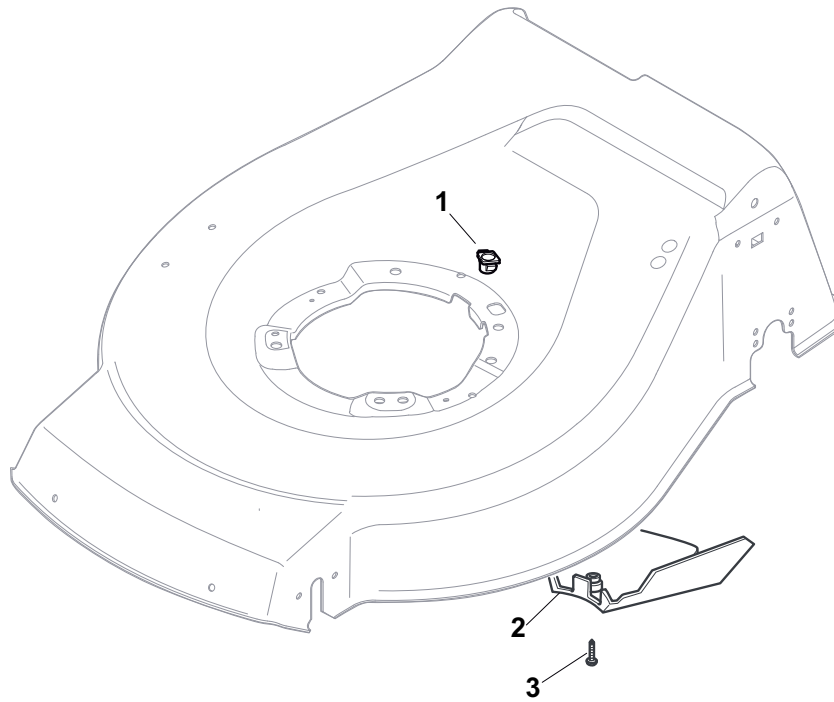

4

4

5

5

6

6

A →

POS	PART. NO	Q.ty	DESCRIPTION	DESCRIZIONE	DESCRIPTION	BESCHREIBUNG	REMARKS
A1	322110687/0	2	Hub Cap Grey	Coprимozzo Grigio	Couvre-Moyeu Gris	Radkappe Grau	
A2	22110382/0	2	Hub Cap Grey	Coprимozzo Grigio	Couvre-Moyeu Gris	Radkappe Grau	
A3	22110416/0	2	Hub Cap Grey	Coprимozzo Grigio	Couvre-Moyeu Gris	Radkappe Grau	
A4	22110492/0	2	Hub Cap Grey	Coprимozzo Grigio	Couvre-Moyeu Gris	Radkappe Grau	
A5	322110643/0	2	Hub Cap Grey	Coprимozzo Grigio	Couvre-Moyeu Gris	Radkappe Grau	
A6	322110645/0	2	Hub Cap Grey	Coprимozzo Grigio	Couvre-Moyeu Gris	Radkappe Grau	
B1	322110641/0	2	Hub Cap Grey	Coprимozzo Grigio	Couvre-Moyeu Gris	Radkappe Grau	
B2	322110511/0	2	Hub Cap Grey	Coprимozzo Grigio	Couvre-Moyeu Gris	Radkappe Grau	
B3	322110560/0	2	Hub Cap Grey	Coprимozzo Grigio	Couvre-Moyeu Gris	Radkappe Grau	
B4	322110417/0	2	Hub Cap Grey	Coprимozzo Grigio	Couvre-Moyeu Gris	Radkappe Grau	
B5	322110644/0	2	Hub Cap Grey	Coprимozzo Grigio	Couvre-Moyeu Gris	Radkappe Grau	
B6	322110646/0	2	Hub Cap Grey	Coprимozzo Grigio	Couvre-Moyeu Gris	Radkappe Grau	