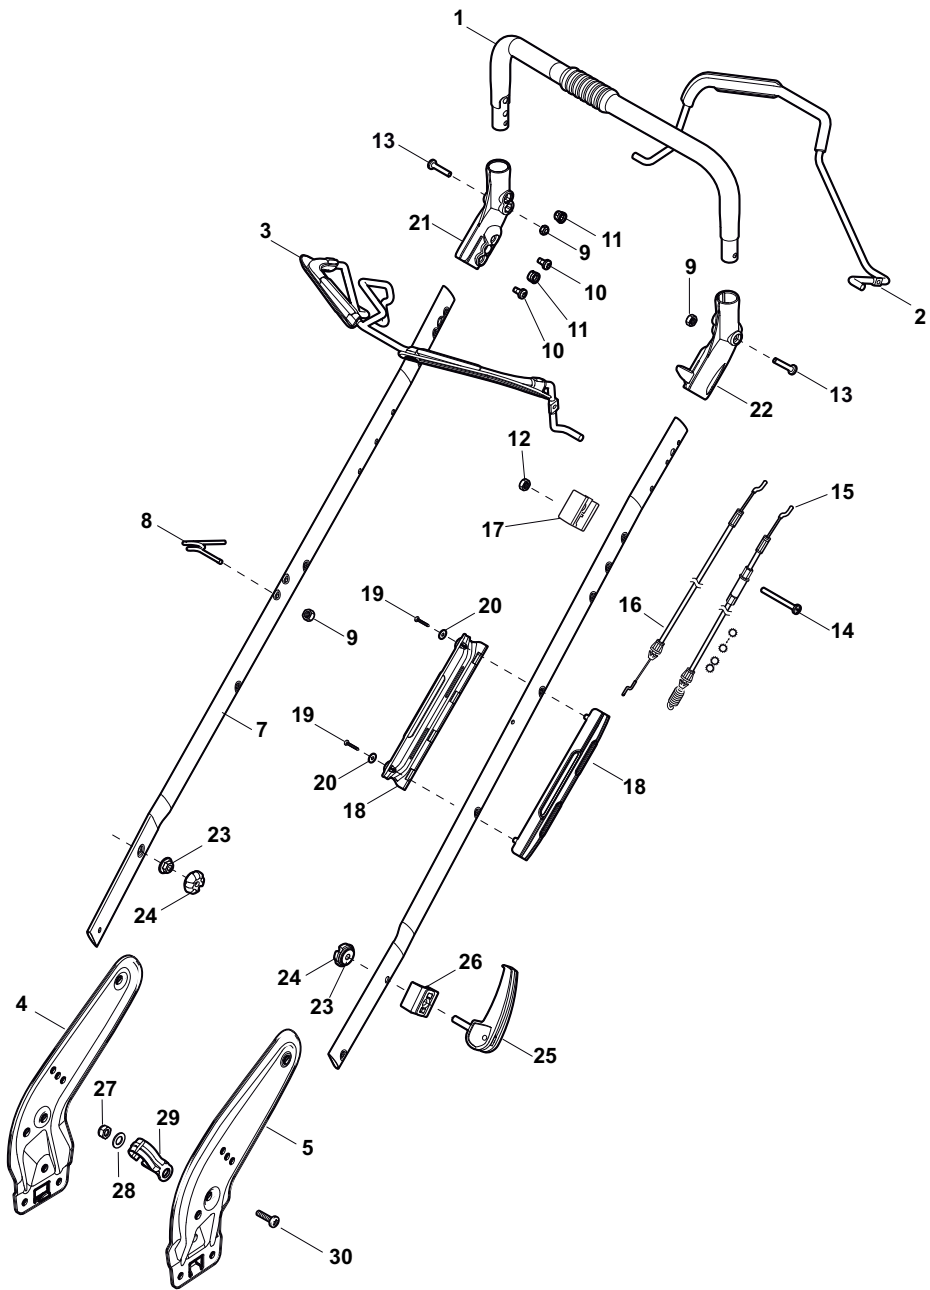

POS	PART. NO	Q.ty	DESCRIPTION	DESCRIZIONE	DESCRIPTION	BESCHREIBUNG	REMARKS
1	381006670/2	1	Handgrip	Impugnatura	Poignée	Handgriff	
2	381003349/0	1	Lever, Driving	Leva Trazione	Levier Traction	Antriebhebel	
3	381003344/0	1	Lever, Engine Brake	Leva Freno Motore	Levier Frein Moteur	Hebel, Motorbremse	
4	381005149/0	1	Bracket, R	Staffa Dx	Etrier Droit	Steigbügel, Rechte	
5	381005151/0	1	Bracket, L	Staffa Sx	Etrier Gauche	Steigbügel, Linke	
7	381006773/0	2	Handle Black	Manico Nero	Mancheron Noir	Holm Schwarz	Black
7	381006774/0	2	Handle Grey	Manico Grigio	Mancheron Gris	Holm Grau	Grey
8	122430309/0	1	Spring	Molla	Ressort	Feder	
9	112154330/0	2	Nut	Dado	Ecrou	Mutter	
10	112735662/1	4	Screw	Vite	Vis	Schraube	
11	322041967/0	4	Bush	Bussola	Douille	Büchse	
12	112154510/0	3	Nut	Dado	Ecrou	Mutter	
13	112728721/0	2	Screw	Vite	Vis	Schraube	
14	112727784/0	1	Screw	Vite	Vis	Schraube	
14	112727786/0	1	Screw	Vite	Vis	Schraube	
15	381030075/0	1	Cable, Rear Drive	Cavo Comando Trazione	Câble, Commande Traction	Kabel, Antrieb	
16	181030073/0	1	Cable, Thread Engine Brake	Cavo Freno Motore	Cable Frein Moteur	Kabel, Motorbremse	
17	322551639/0	1	Plate	Piastrina	Plaquette	Plättchen	
18	322806644/0	1	Protection	Cappuccio	Capuchon	Stecker	
19	112727812/0	2	Screw	Vite	Vis	Schraube	
20	112523000/1	2	Washer	Rosetta	Rondelle	Scheibe	
21	322488301/0	1	Support , R	Supporto, Parte Dx	Support, D	Halter, Rechte	
22	322488303/0	1	Support, L	Supporto, Parte Sx	Support, G	Halter, Linke	
23	112154220/0	2	Nut	Dado	Ecrou	Mutter	
24	322399835/0	2	Knob	Manopolina	Poignée	Griff	
25	381003253/0	2	Handle	Maniglia	Poignée	Griff	
26	322680017/0	2	Support	Supporto	Support	Halter	
27	112155000/0	1	Nut	Dado	Ecrou	Mutter	
28	125038002/1	1	Bush	Bussola	Douille	Büchse	
29	322192156/0	1	Fair Led	Fascetta	Collier	Bowdenzughalter	
30	112760605/0	1	Screw	Vite	Vis	Schraube