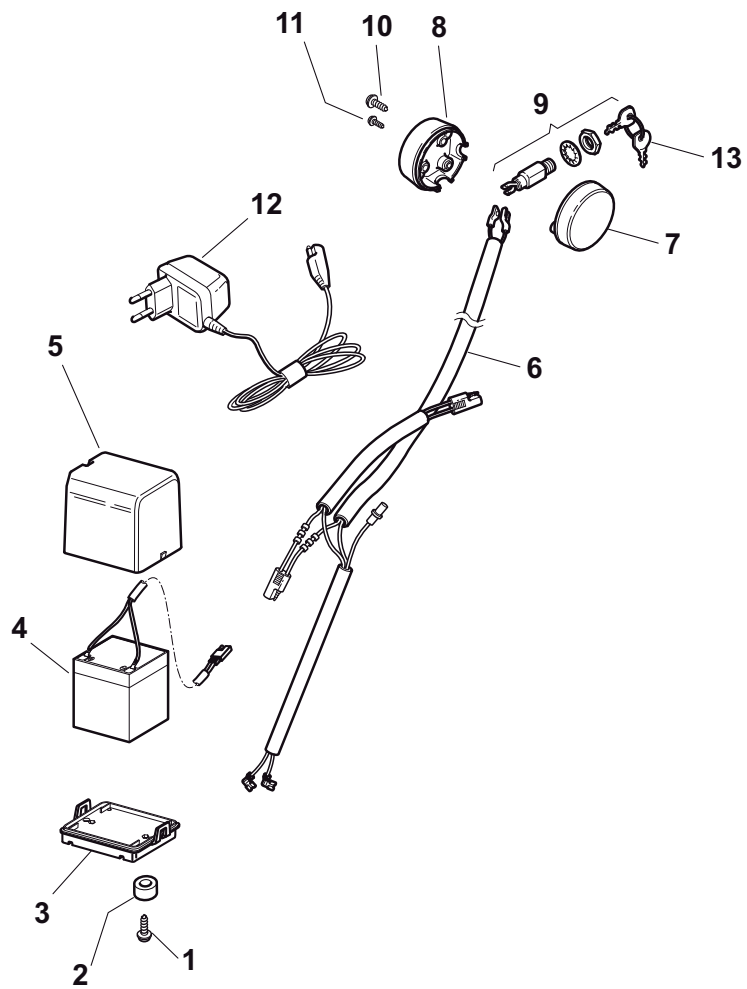

POS	PART. NO	Q.ty	DESCRIPTION	DESCRIZIONE	DESCRIPTION	BESCHREIBUNG	REMARKS
1	112731590/0	2	Screw	Vite	Vis	Schraube	
2	125160012/0	2	Spacer	Distanziale	Entretoise	Distanzring	
3	322785123/0	1	Support, Battery	Supporto Batteria	Support Batterie	Halter, Batterie	
4	118120052/0	1	Battery	Batteria	Batterie	Batterie	
5	322109530/0	1	Cover	Capottina	Capot	Haube	
6	118204192/3	1	Cable, Start	Cavo Avviamento	Cable Démarrage	Kabel, Start	GGP - B&S
6	118204198/0	1	Cable, Start	Cavo Avviamento	Cable Démarrage	Kabel, Start	Honda
7	322722801/0	1	L Protection	Protezione Sx	Protection G	Linke Schutz	
8	322722800/0	1	R Protection	Protezione Dx	Protection D	Rechte Schutz	
9	118450050/0	1	Switch	Interruttore	Interrupteur	Schalter	
10	112728702/0	2	Screw	Vite	Vis	Schraube	
11	112728691/0	1	Screw	Vite	Vis	Schraube	
12	118204120/0	1	Battery Charger	Carica Batteria	Chargeur De Batterie	Ladgerät	CE
12	118204121/0	1	Battery Charger	Carica Batteria	Chargeur De Batterie	Ladgerät	UK
13	118210016/1	1	Starting Key	Chiave Avviamento	Clef A Demarrage	Schlüssel Für Start