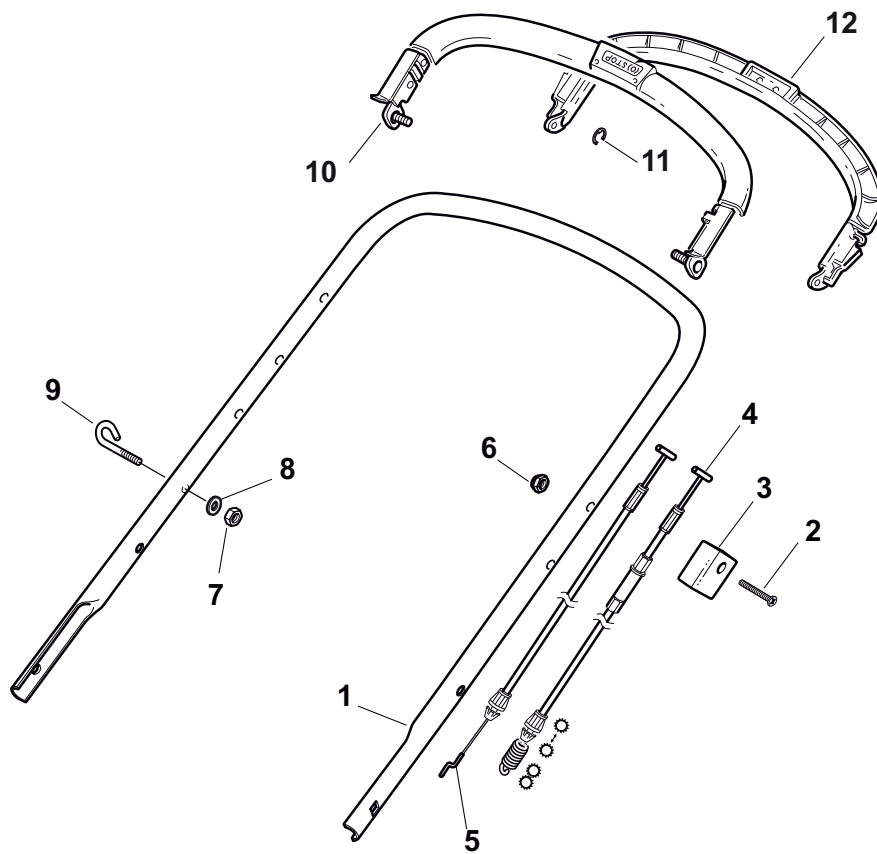

POS	PART. NO	Q.ty	DESCRIPTION	DESCRIZIONE	DESCRIPTION	BESCHREIBUNG	REMARKS
1	381006867/0	1	Handle, Upper Part	Manico, Parte Sup	Mancheron, Partie Superieure	Holm, Oberteil	Grey
1	381006979/2	1	Handle, Upper Part	Manico, Parte Sup	Mancheron, Partie Superieure	Holm, Oberteil	Black
2	112727787/0	1	Screw	Vite	Vis	Schraube	
3	322551640/0	1	Plate	Piastrina	Plaquette	Plättchen	
4	381030055/0	1	Cable, Rear Drive	Cavo Comando Trazione	Câble, Comm. Traction	Kabel, Antrieb	
5	181030056/0	1	Cable, Thread Engine Brake	Cavo Freno Motore	Cable Frein Moteur	Kabel, Motorbremse	GGP-B&S-Honda
5	181030057/0	1	Cable, Thread Engine Brake	Cavo Freno Motore	Cable Frein Moteur	Kabel, Motorbremse	GGP 150cc
6	112154510/0	1	Nut	Dado	Ecrou	Mutter	
7	112154510/0	1	Nut	Dado	Ecrou	Mutter	
8	112521330/0	1	Washer	Rosetta	Rondelle	Scheibe	
9	122430313/0	1	Guide Spring	Molla Guida	Ressort De Guide	Feder Führer	
10	381003330/0	1	Lever, Engine Brake	Leva Freno Motore	Levier Frein Moteur	Hebel, Motorbremse	
11	381003297/1	1	Driving Lever	Leva Trazione	Levier Traction	Antriebhebel	
12	112000930/0	1	Snap Ring	Anello Elastico	Anneau Ressort	Sprengring