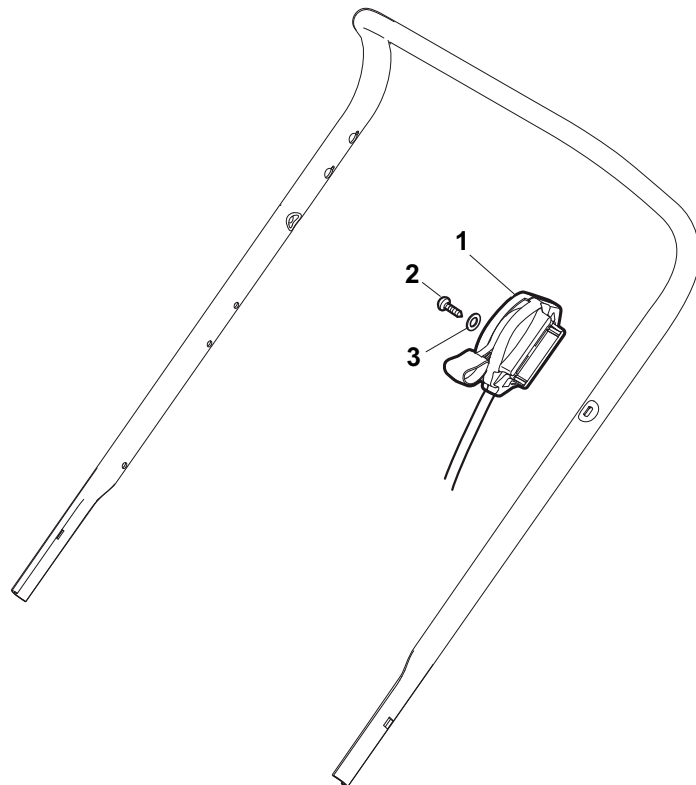

POS	PART. NO	Q.ty	DESCRIPTION	DESCRIZIONE	DESCRIPTION	BESCHREIBUNG	REMARKS
1	181005501/1	1	Throttle Cable	Cavo Acceleratore	Cable, Accelérateur	Gashebel Kabel	GGP
1	181005501/1	1	Throttle Cable	Cavo Acceleratore	Cable, Accelérateur	Gashebel Kabel	Honda
1	181005502/1	1	Throttle Cable	Cavo Acceleratore	Cable, Accelérateur	Gashebel Kabel	B&S
1	181005503/1	1	Throttle Cable	Cavo Acceleratore	Cable, Accelérateur	Gashebel Kabel	Honda AC
1	181005504/1	1	Throttle Cable	Cavo Acceleratore	Cable, Accelérateur	Gashebel Kabel	GGP 150cc
1	181005525/0	1	Throttle Cable	Cavo Acceleratore	Cable, Accelérateur	Gashebel Kabel	B&S E Series
1	181005537/0	1	Throttle Cable	Cavo Acceleratore	Cable, Accelérateur	Gashebel Kabel	GGP 100cc
2	112735103/0	1	Screw	Vite	Vis	Schraube	
3	112523040/0	1	Washer	Rosetta	Rondelle	Scheibe