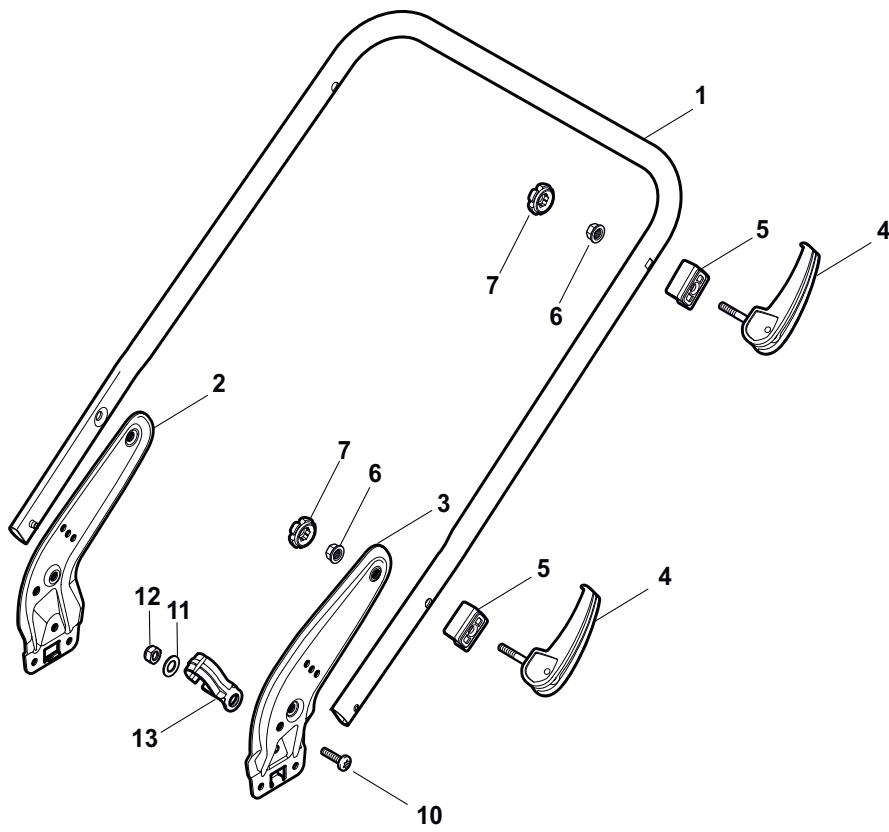

POS	PART. NO	Q.ty	DESCRIPTION	DESCRIZIONE	DESCRIPTION	BESCHREIBUNG	REMARKS
1	381006719/0	1	Handle, Lower Part	Parte Inf Maniglia	Poignée, Partie Inferieure	Griff, Unterteil	Black
1	381006720/0	1	Handle, Lower Part	Parte Inf Maniglia	Poignée, Partie Inferieure	Griff, Unterteil	Grey
2	381005149/0	1	Bracket, R	Staffa Dx	Etrier Droit	Steigbügel, Rechte	
3	381005151/0	1	Bracket, L	Staffa Sx	Etrier Gauche	Steigbügel, Linke	
4	381003253/0	2	Handle	Maniglia	Poignée	Griff	
5	322680016/0	4	Support	Supporto	Support	Halter	
6	122131750/0	4	Nut	Dado	Ecrou	Mutter	
7	322399835/0	4	Knob	Manopolina	Poignée	Griff	
10	112760605/0	2	Screw	Vite	Vis	Schraube	
11	125038002/1	2	Bush	Bussola	Douille	Büchse	
12	112155000/0	2	Nut	Dado	Ecrou	Mutter	
13	322192156/0	1	Fair Led	Fascetta	Collier	Bowdenzughalter	
14	381103350/0	2	Handle	Maniglia	Poignée	Griff