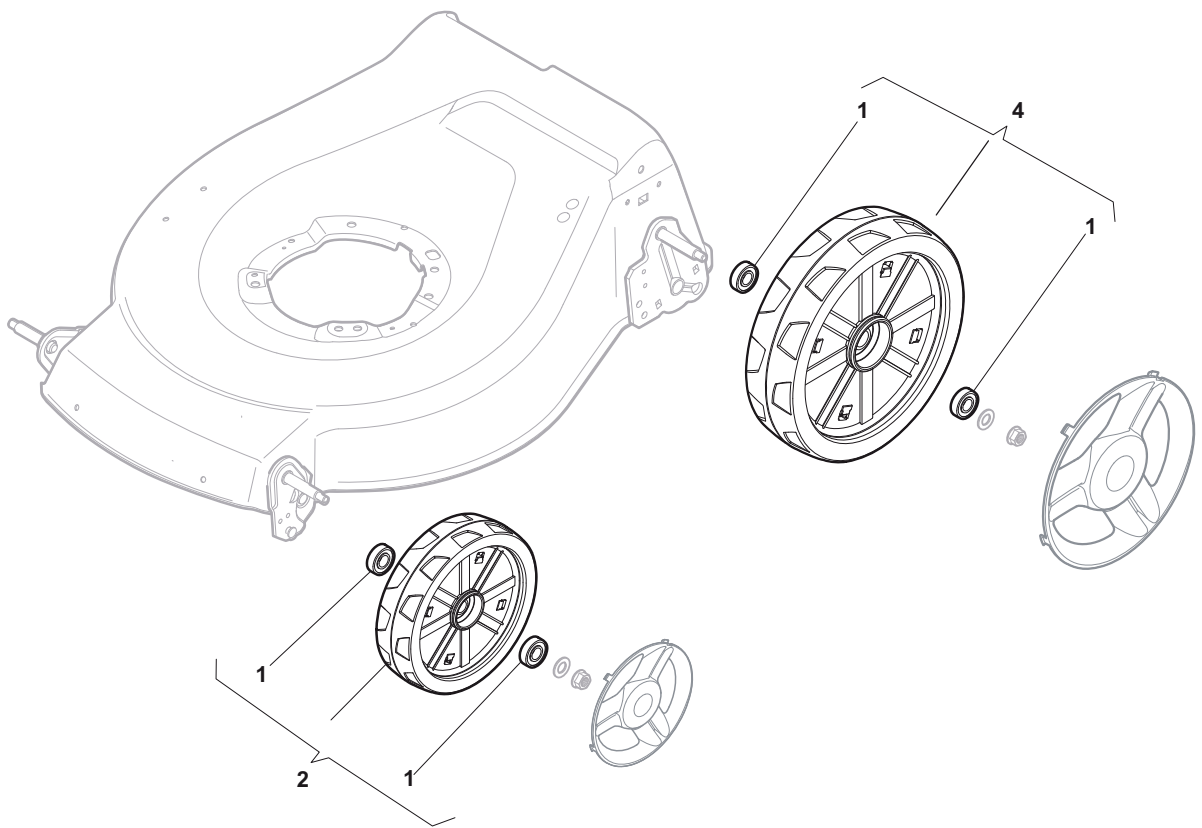

POS	PART. NO	Q.ty	DESCRIPTION	DESCRIZIONE	DESCRIPTION	BESCHREIBUNG	REMARKS
1	119216035/0	4	Bearing	Cuscinetto	Coussinet	Lager	
2	381007483/0	2	Wheel Ø 200	Ruota Ø 200	Roue Ø 200	Rad Ø 200	
4	381007478/0	2	Wheel Ø 280	Ruota Ø 280	Roue Ø 280	Rad Ø 280