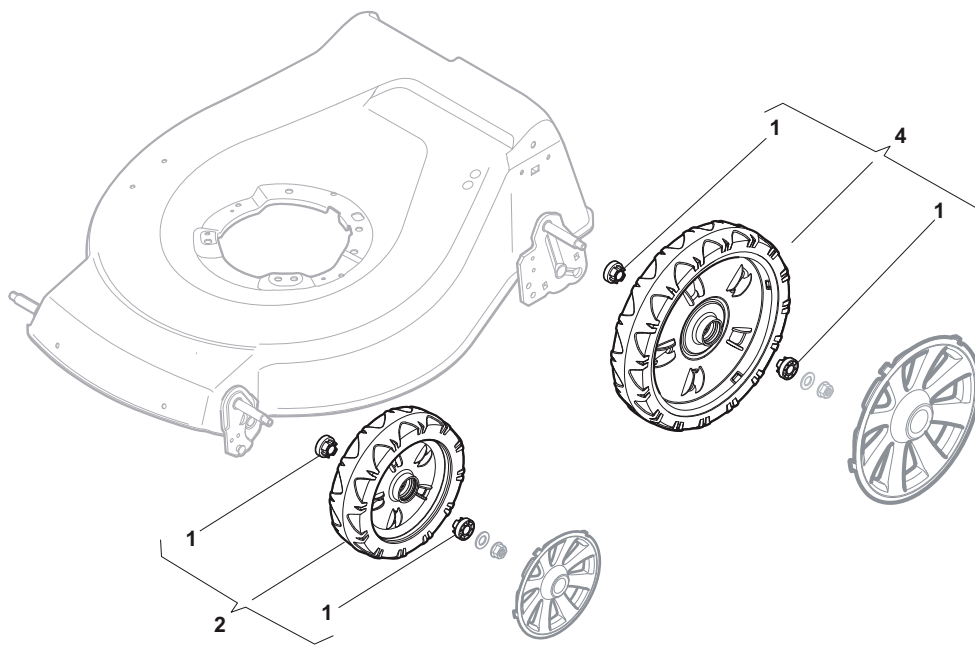

POS	PART. NO	Q.ty	DESCRIPTION	DESCRIZIONE	DESCRIPTION	BESCHREIBUNG	REMARKS
1	322042063/0	4	Bush	Bussola	Douille	Buchse	
2	381007435/0	2	Wheel Ø 200	Ruota Ø 200	Roue Ø 200	Rad Ø 200	
4	381007436/0	2	Wheel Ø 280	Ruota Ø 280	Roue Ø 280	Rad Ø 280