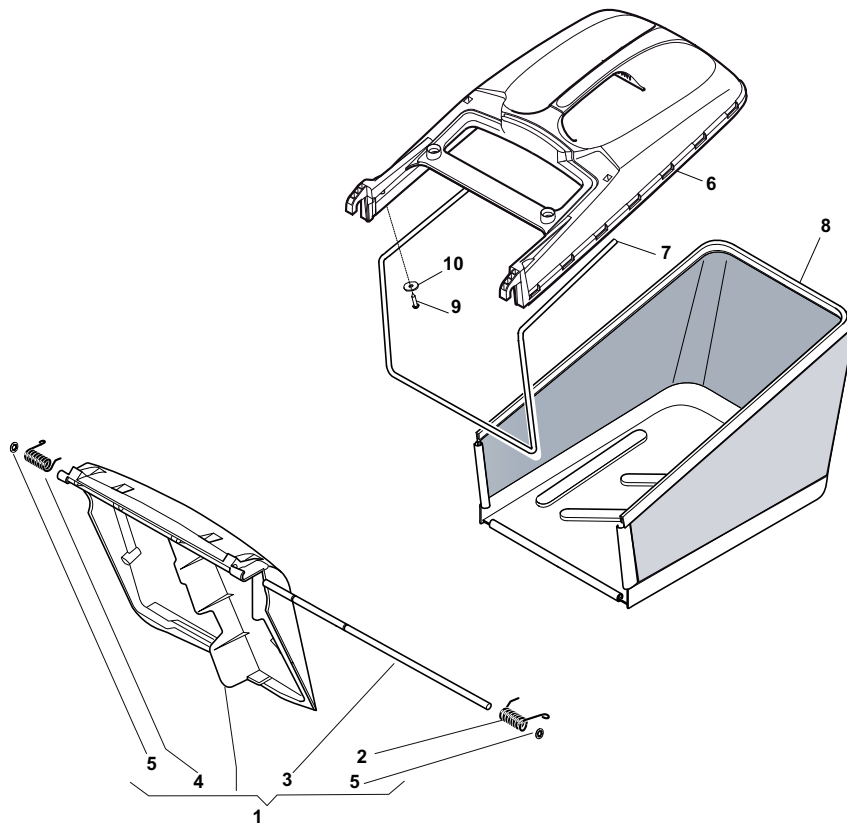

POS	PART. NO	Q.ty	DESCRIPTION	DESCRIZIONE	DESCRIPTION	BESCHREIBUNG	REMARKS
1	381008081/2	1	Stone-Guard Black	Parasassi Nero	Pare-Pierres, Noir	Prallblech, Schwarz	Black
1	381008082/2	1	Stone-Guard Yellow	Parasassi Giallo	Pare-Pierres, Jaune	Prallblech, Gelb	Yelow
2	122450466/0	1	L Spring	Molla Sx	Ressort G	Linke Feder	
3	122517882/0	1	Pin	Perno	Pivot	Bolzen	
4	122450465/0	1	R Spring	Molla Dx	Ressort D	Rechte Feder	
5	112604899/0	2	Crown Fastener	Fissatore A Corona	Fixateur A Couronne	Kronescheibe	
6	381486008/0	1	Grass-Box, Upper Part	Sacco, Parte Sup	Sac, Partie Superieure	Korb, Oberteil	Black
6	381486012/0	1	Grass-Box, Upper Part	Sacco, Parte Sup	Sac, Partie Superieure	Korb, Oberteil	Yelow
7	122608525/0	1	Stiffening Lower	Rinforzo Inf	Réinforcement Inf	Verstärkung Untere	
8	181002211/0	1	Box, Fabric	Sacco, Tela	Sac, Toile	Sack, Tuck	
9	112728680/0	2	Screw	Vite	Vis	Schraube	
10	112523050/0	2	Washer	Rosetta	Rondelle	Scheibe