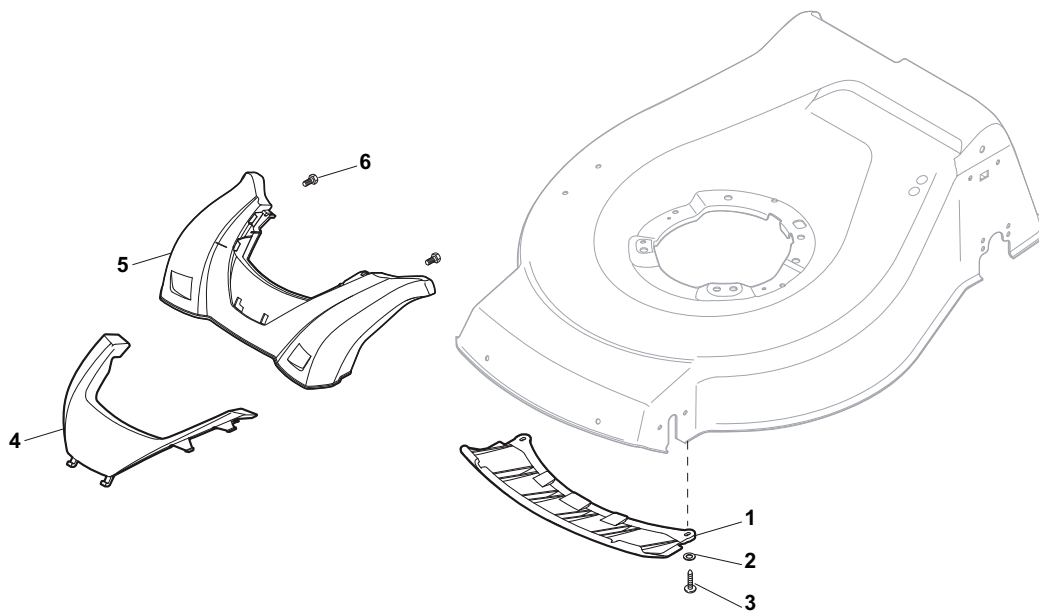

POS	PART. NO	Q.ty	DESCRIPTION	DESCRIZIONE	DESCRIPTION	BESCHREIBUNG	REMARKS
1	322500102/0	1	Front Combi	Pettine Anteriore	Vorne Comb	Peigne Avant	
2	112523000/1	2	Washer	Rosetta	Rondelle	Scheibe	
3	112728124/0	2	Screw	Vite	Vis	Schraube	
4	322226167/0	1	Frontal Plate	Piastra Frontale	Avant Plaquette	Front Plättchen	
5	322226165/0	1	Mask, Black	Mascherina, Nero	Mesque, Noir	Maske, Schwarz	
6	112728300/0	2	Screw	Vite	Vis	Schraube