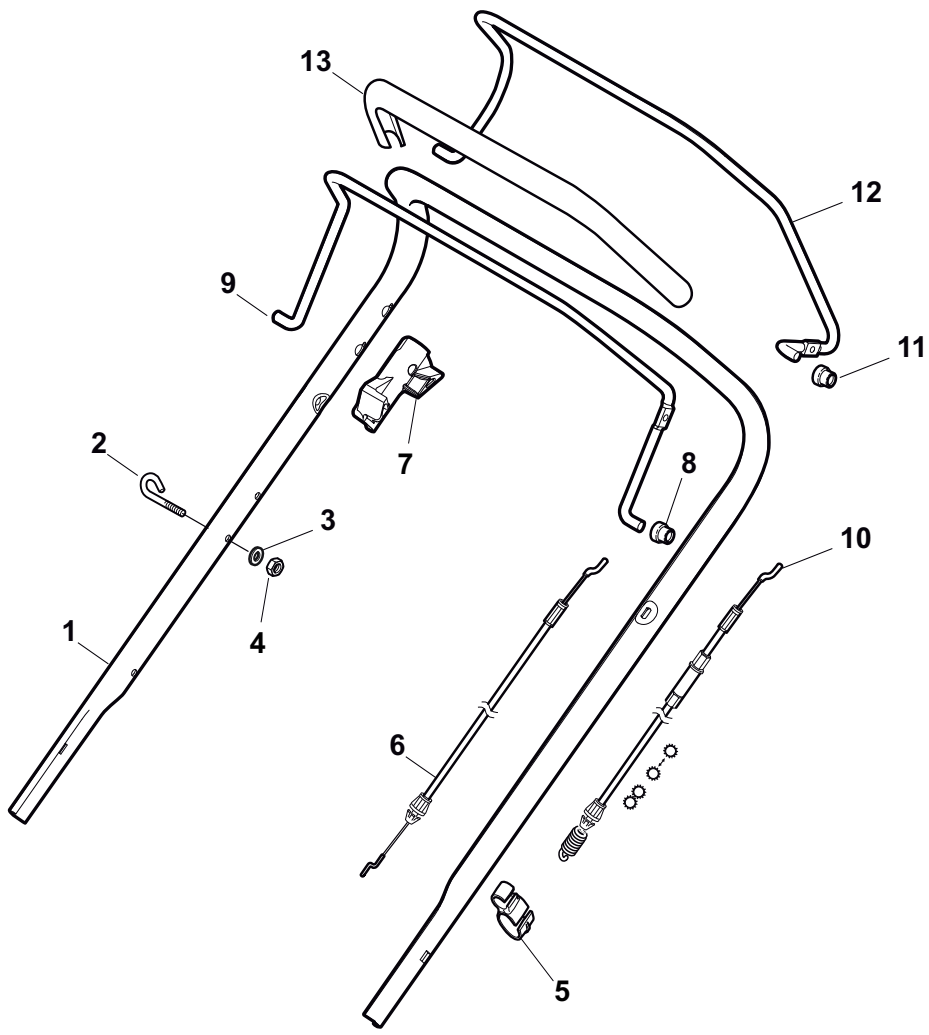

POS	PART. NO	Q.ty	DESCRIPTION	DESCRIZIONE	DESCRIPTION	BESCHREIBUNG	REMARKS
1	381006838/0	1	Handle, Upper Part	Manico, Parte Sup	Mancheron, Partie Superieure	Holm, Oberteil	Black Delta Dashboard
1	381007522/0	1	Handle, Upper Part	Manico, Parte Sup	Mancheron, Partie Superieure	Holm, Oberteil	Black TD-CA Dashboard
1	381007525/0	1	Handle, Upper Part	Manico, Parte Sup	Mancheron, Partie Superieure	Holm, Oberteil	Grey TD-CA Dashboard
2	122430313/0	1	Guide Spring	Molla Guida	Ressort De Guide	Feder Führer	
3	112521330/0	1	Washer	Rosetta	Rondelle	Scheibe	
4	112154510/0	1	Nut	Dado	Ecrou	Mutter	
5	118390020/0	1	Fairlead	Fermacavo	Fixation Cable	Kabelbefestigung	
6	181030053/0	1	Cable, Thread Engine Brake	Cavo Freno Motore	Cable Frein Moteur	Kabel, Motorbremse	B&S - GGP
6	181030054/0	1	Cable, Thread Engine Brake	Cavo Freno Motore	Cable Frein Moteur	Kabel, Motorbremse	GGP 150cc
6	181030056/0	1	Cable, Thread Engine Brake	Cavo Freno Motore	Cable Frein Moteur	Kabel, Motorbremse	B&S E Series
6	181030070/0	1	Cable, Thread Engine Brake	Cavo Freno Motore	Cable Frein Moteur	Kabel, Motorbremse	Honda
7	322545204/0	1	Fulcrum Pin	Perno Fulcro	Pivot	Gelenkpunkt	
8	122041966/0	1	Bush	Bussola	Douille	Büchse	
9	181003300/1	1	Lever, Engine Brake	Leva Freno Motore	Levier Frein Moteur	Hebel, Motorbremse	
10	381030051/0	1	Cable, Rear Drive	Cavo Comando Trazione	Câble, Comm. Traction	Kabel, Antrieb	
11	122041966/0	1	Bush	Bussola	Douille	Büchse	
12	181003301/0	1	Lever, Driving	Leva Trazione	Levier Traction	Antriebhebel	
13	122291050/0	1	Handgrip Black	Impugnatura Manico Nera	Poignée Noir	Handgriff Schwarz