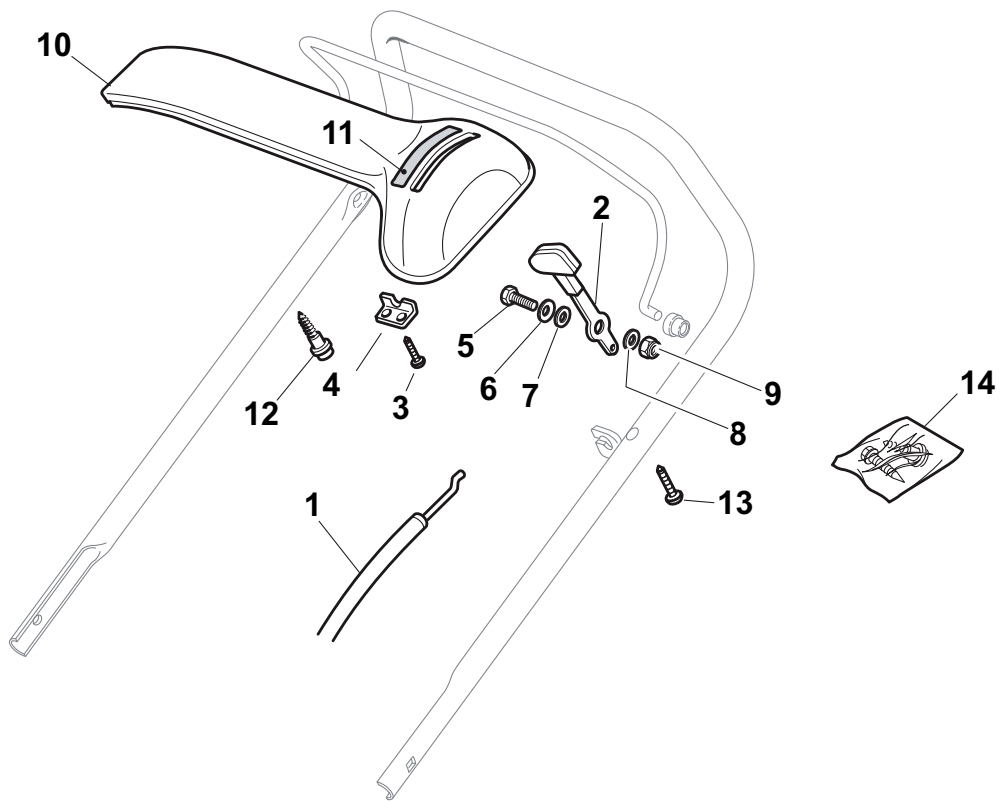

POS	PART. NO	Q.ty	DESCRIPTION	DESCRIZIONE	DESCRIPTION	BESCHREIBUNG	REMARKS
1	481007160/0	1	Throttle Cable	Cavo Acceleratore	Cable, Accelérateur	Gashebel Kabel	
2	381007221/0	1	Lever, Throttle	Leva, Acceleratore	Levier, Accelérateur	Hebel, Beshleuniger	GGP 150cc - B&S450-500
2	381007280/2	1	Lever, Throttle	Leva, Acceleratore	Levier, Accelérateur	Hebel, Beshleuniger	B&S-GGP-Honda
3	112735105/0	2	Screw	Vite	Vis	Schraube	
4	322981467/0	1	Plate	Piastrina	Plaquette	Plättchen	
5	112791500/0	1	Screw	Vite	Vis	Schraube	
6	112530060/0	1	Elastic Washer	Disco Elastico	Disque Elastique	Federscheibe	
7	112523040/0	1	Washer	Rosetta	Rondelle	Scheibe	
8	112523040/0	1	Washer	Rosetta	Rondelle	Scheibe	
9	112154510/0	1	Nut	Dado	Ecrou	Mutter	
10	422120152/0	1	Dash Board Yellow	Cruscotto Giallo	Console Jaune	Konsole Gelbe	
10	422120154/0	1	Dash Board Red	Cruscotto Rosso	Console Rouge	Konsole Rote	
10	422120158/0	1	Dash Board Black	Cruscotto Nero	Console Noire	Konsole Schwarze	
11	114356743/1	1	Label	Etichetta	Etiquette	Etikette	GGP
11	114356743/1	1	Label	Etichetta	Etiquette	Etikette	Honda
11	114356744/1	1	Label	Etichetta	Etiquette	Etikette	B&S
11	114356906/1	1	Label	Etichetta	Etiquette	Etikette	B&S 700
11	114357646/1	1	Label	Etichetta	Etiquette	Etikette	Honda Ac
12	122943006/0	1	Screw	Vite	Vis	Schraube	
13	112728460/0	1	Screw	Vite	Vis	Schraube	
14	381008609/0	1	Outfit, Screws	Dotazione Viteria	Dotation Visserie	Satz, Schrauben