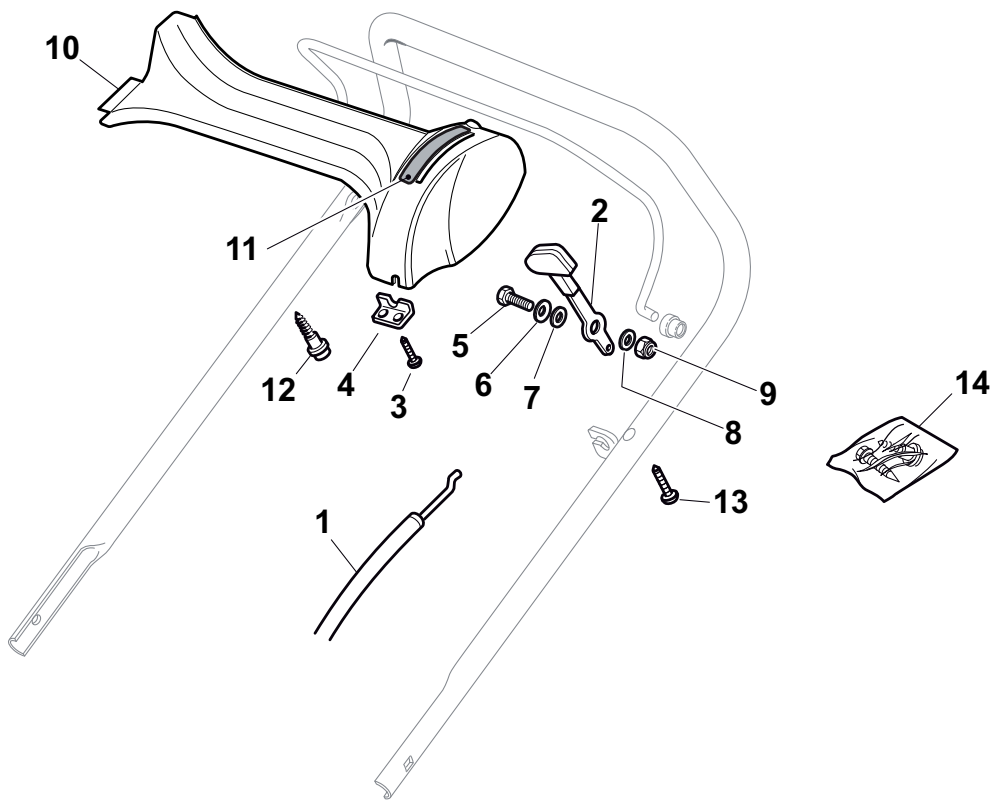

POS	PART. NO	Q.ty	DESCRIPTION	DESCRIZIONE	DESCRIPTION	BESCHREIBUNG	REMARKS
1	481007160/0	1	Throttle Cable	Cavo Acceleratore	Cable, Accelérateur	Gashebel Kabel	
2	381007221/0	1	Lever, Throttle	Leva, Acceleratore	Levier, Accelérateur	Hebel, Beschleuniger	GGP 150cc - B&S450-500
2	381007280/2	1	Lever, Throttle	Leva, Acceleratore	Levier, Accelérateur	Hebel, Beschleuniger	B&S-GGP-Honda
3	112735105/0	2	Screw	Vite	Vis	Schraube	
4	322981467/0	1	Plate	Piastrina	Plaque	Plättchen	
5	112791500/0	1	Screw	Vite	Vis	Schraube	
6	112530060/0	1	Elastic Washer	Disco Elastico	Disque Elastique	Federscheibe	
7	112523040/0	1	Washer	Rosetta	Rondelle	Scheibe	
8	112523040/0	1	Washer	Rosetta	Rondelle	Scheibe	
9	112154510/0	1	Nut	Dado	Ecrou	Mutter	
10	322120189/0	1	Dash Board Red	Cruscotto Rosso	Console Rouge	Konsole Rote	
11	114356743/1	1	Label	Etichetta	Etiquette	Etikette	GGP
11	114356743/1	1	Label	Etichetta	Etiquette	Etikette	Honda
11	114356744/1	1	Label	Etichetta	Etiquette	Etikette	B&S
11	114356906/1	1	Label	Etichetta	Etiquette	Etikette	B&S 700
11	114357646/1	1	Label	Etichetta	Etiquette	Etikette	Honda Ac
12	122943006/0	1	Screw	Vite	Vis	Schraube	
13	112728460/0	1	Screw	Vite	Vis	Schraube	
14	381008609/0	1	Outfit, Screws	Dotazione Viteria	Dotation Visserie	Satz, Schrauben