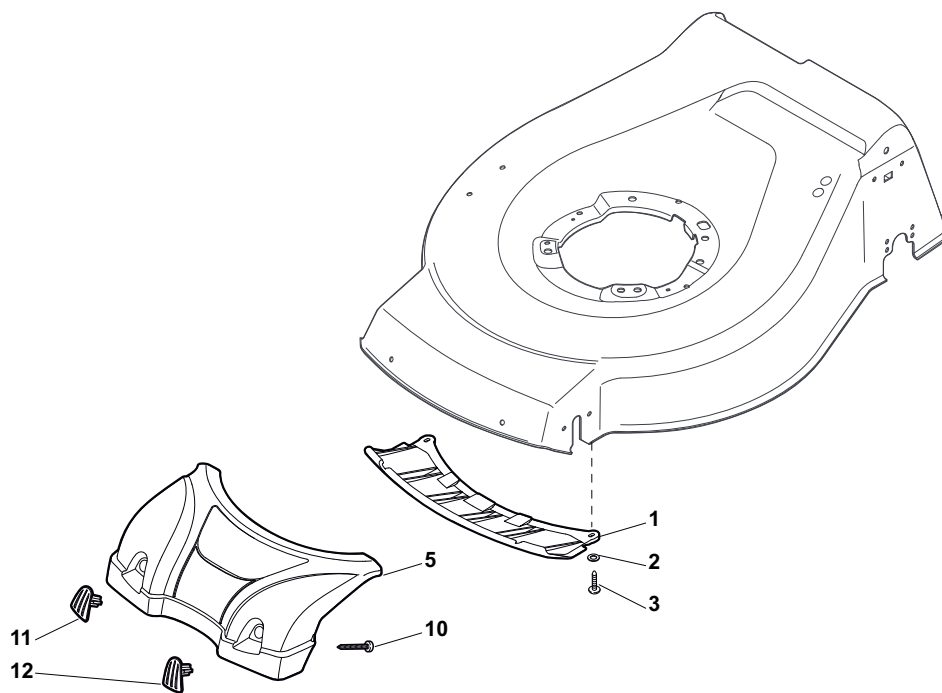

POS	PART. NO	Q.ty	DESCRIPTION	DESCRIZIONE	DESCRIPTION	BESCHREIBUNG	REMARKS
1	322500102/0	1	Front Combi	Pettine Anteriore	Vorne Comb	Peigne Avant	
2	112523000/1	2	Washer	Rosetta	Rondelle	Scheibe	
3	112728124/0	2	Screw	Vite	Vis	Schraube	
5	322226143/0	1	Mask, Red	Mascherina, Rosso	Mesque, Rouge	Maske, Rot	
5	322226144/0	1	Mask, Yellow	Mascherina, Giallo	Mesque, Jaune	Maske, Gelb	
5	322226151/0	1	Mask, Black	Mascherina, Nero	Mesque, Noir	Maske, Schwarz	
5	322226153/0	1	Mask, Black	Mascherina, Nero	Mesque, Noir	Maske, Schwarz	
5	322226155/0	1	Mask, Yellow	Mascherina, Giallo	Mesque, Jaune	Maske, Gelb	
10	112728697/0	2	Screw	Vite	Vis	Schraube	
11	322820082/0	1	Cap	Puntale	Bouchon	Gummistopfen	
12	322820083/0	1	Cap	Puntale	Bouchon	Gummistopfen