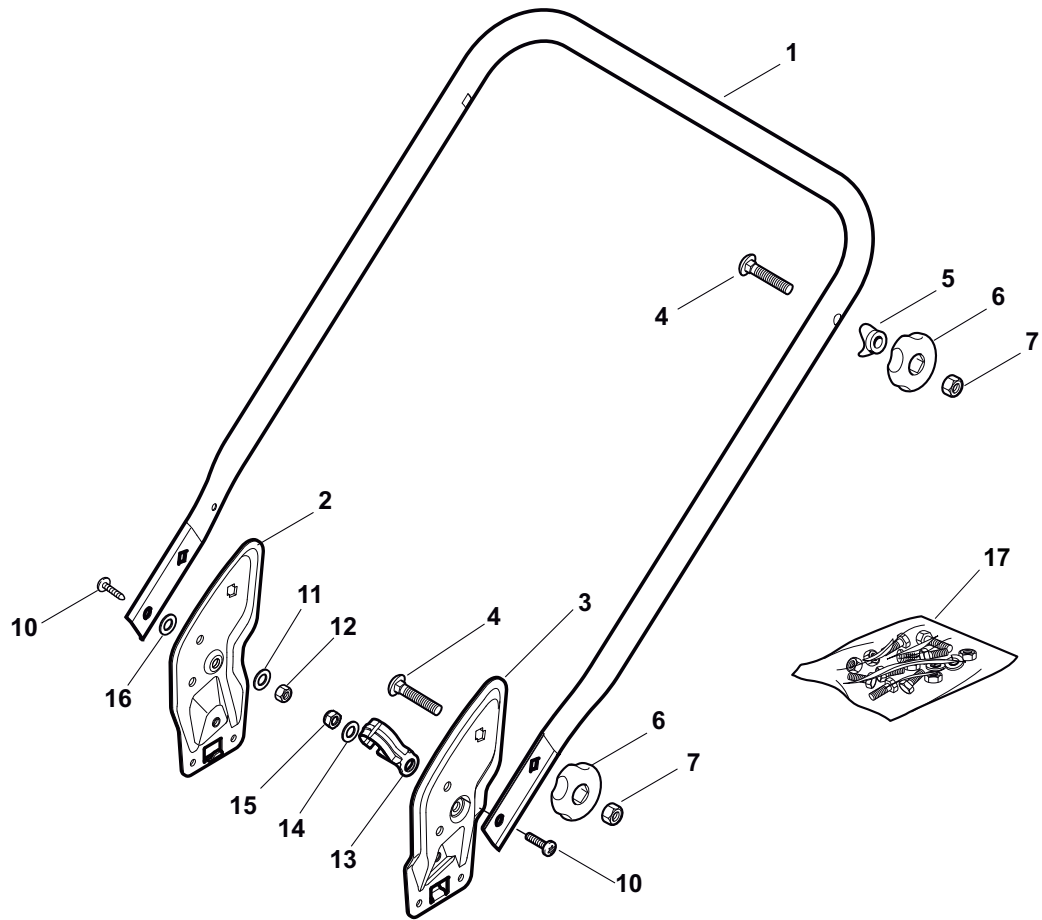

POS	PART. NO	Q.ty	DESCRIPTION	DESCRIZIONE	DESCRIPTION	BESCHREIBUNG	REMARKS
1	381007043/0	1	Handle, Lower Part	Parte Inf Maniglia	Poignée, Partie Inferieure	Griff, Unterteil	
2	381005133/0	1	Bracket, R	Staffa Dx	Etrier Droit	Steigbügel, Rechte	
3	381005135/0	1	Bracket, L	Staffa Sx	Etrier Gauche	Steigbügel, Linke	
4	112819120/0	1	Screw	Vite	Vis	Schraube	
5	122680006/1	4	Washer	Rosetta	Rondelle	Scheibe	
6	322399804/1	4	Knob	Manopolina	Poignée	Griff	
7	112293200/0	4	Nut	Dado	Ecrou	Mutter	
10	112760605/0	4	Screw	Vite	Vis	Schraube	
11	125038002/1	1	Bush	Bussola	Douille	Büchse	
12	112155000/0	2	Nut	Dado	Ecrou	Mutter	
13	322192156/0	2	Fair Led	Fascetta	Collier	Bowdenzughalter	
14	112523040/0	1	Washer	Rosetta	Rondelle	Scheibe	
15	112154510/0	1	Nut	Dado	Ecrou	Mutter	
16	112369500/0	1	Elastic Washer	Disco Elastico	Disque Elastique	Federscheibe	
17	381008686/0	2	Outfit, Screws	Dotazione Viteria	Dotation Visserie	Satz, Schrauben