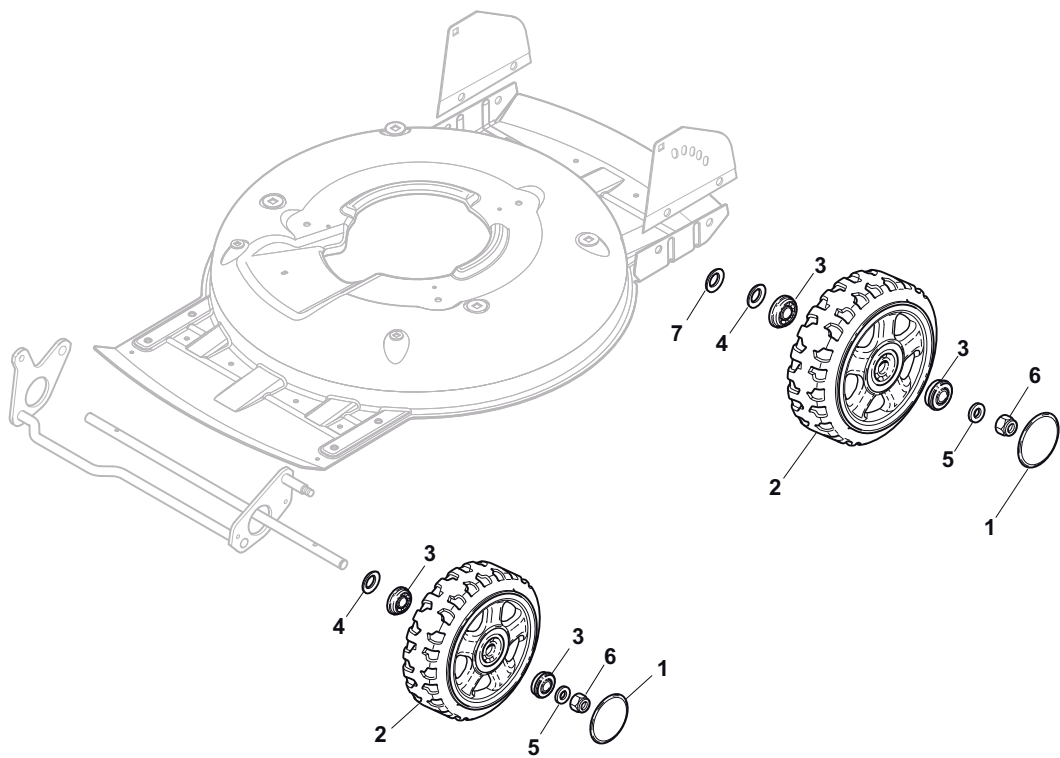

POS	PART. NO	Q.ty	DESCRIPTION	DESCRIZIONE	DESCRIPTION	BESCHREIBUNG	REMARKS
1	22110419/0	4	Hub Cap	Coprizzo	Couvre-Moyeu	Radkappe	
2	381007473/0	4	Wheel Ø 210	Ruota Ø 210	Roue Ø 210	Rad. Ø 210	
3	22122200/0	8	Bearing	Cuscinetto	Coussinet	Lager	
4	22675100/0	4	Washer	Rosetta	Rondelle	Scheibe	
5	12521350/0	4	Washer	Rosetta	Rondelle	Scheibe	
6	12155000/0	4	Nut	Dado	Ecrou	Mutter	
7	12530151/0	2	Washer	Rosetta	Rondelle	Scheibe