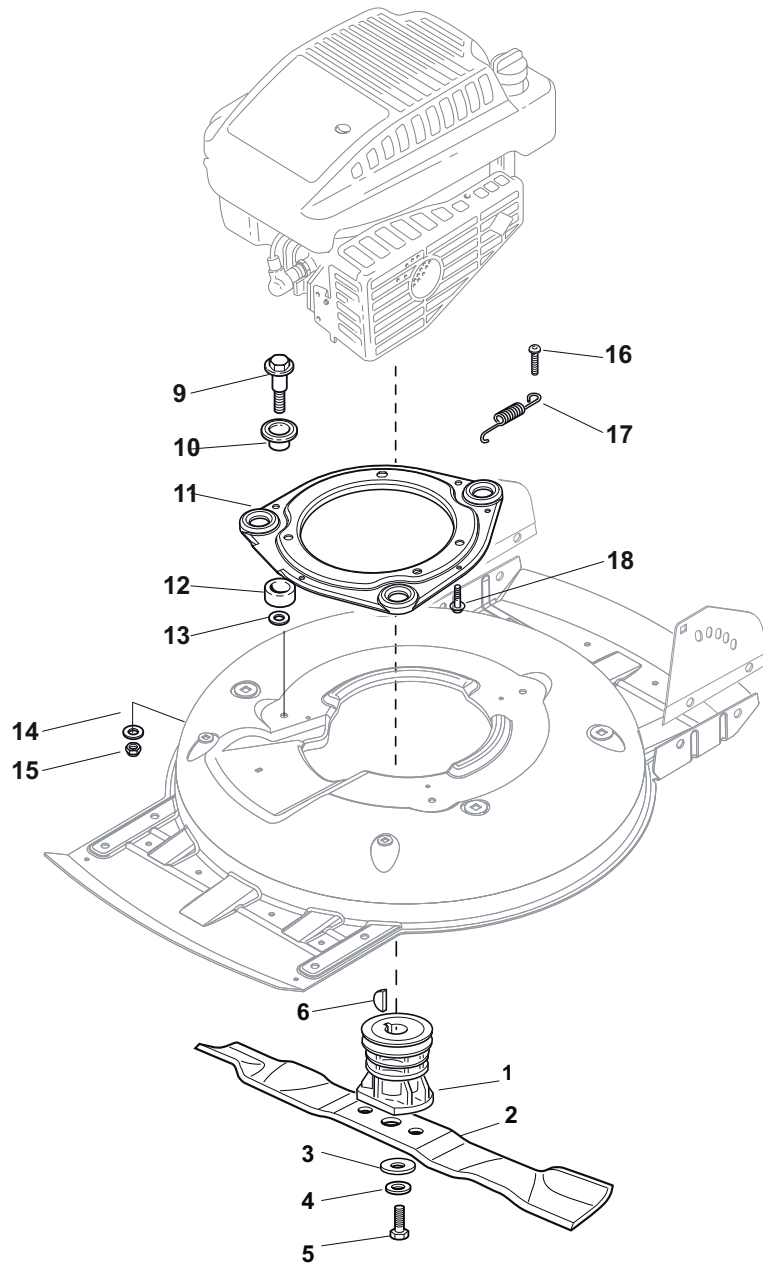

POS	PART. NO	Q.ty	DESCRIPTION	DESCRIZIONE	DESCRIPTION	BESCHREIBUNG	REMARKS
1	122465607/3	1	Hub With Pulley, Crankshaft Ø 22	Mozzo Con Puleggia, Albero Motore Ø 22	Moyeu Avec Poulie, Arbre Moteur Ø 22	Nabe Mit Scheibe, Motorwelle Ø 22	GGP-B&S
1	122465608/2	1	Hub With Pulley, Crankshaft Ø 25	Mozzo Con Puleggia, Albero Motore Ø 25	Moyeu Avec Poulie, Arbre Moteur Ø 25	Nabe Mit Scheibe, Motorwelle Ø 25	Honda
2	81004146/0	1	Blade Standard	Coltello Standard	Lame Standard	Messer Standard	
3	22160400/0	1	Elastic Washer	Disco Elastico	Rondelle Elastique	Elastischescheibe	
4	12523080/0	1	Washer	Rosetta	Rondelle	Scheibe	
5	12735698/0	1	Screw	Vite	Vis	Schraube	
6	12139100/0	1	Feather, Crankshaft Ø 22.2	Linguetta, Albero Motore Ø 22.2	Clavette, Arbre Moteur Ø 22.2	Keil, Motorwelle Ø 22.2	GGP-B&S
6	12139150/0	1	Feather, Crankshaft Ø 25	Linguetta, Albero Motore Ø 25	Clavette, Arbre Moteur Ø 25	Keil, Motorwelle Ø 25	Honda
9	22524329/0	3	Pin	Perno	Pivot	Bolzen	
10	22672201/0	3	Washer	Rosetta	Rondelle	Scheibe	
11	22207221/1	1	Flange, Black	Flangia, Nero	Bride, Noir	Flansch, Schwarz	
11	381207225/1	1	Flange, Yellow	Flangia, Giallo	Bride, Jaune	Flansch, Gelb	
12	22250012/0	3	Grommet	Gommino	Caoutchouc	Gummi	
13	22671651/0	3	Washer	Rosetta	Rondelle	Scheibe	
14	22671651/0	3	Washer	Rosetta	Rondelle	Scheibe	
15	12155000/0	3	Nut	Dado	Ecrou	Mutter	
16	12791400/0	1	Screw	Vite	Vis	Schraube	
17	22450449/0	1	Spring	Molla	Ressort	Feder	
18	112735108/1	3	Screw	Vite	Vis	Schraube