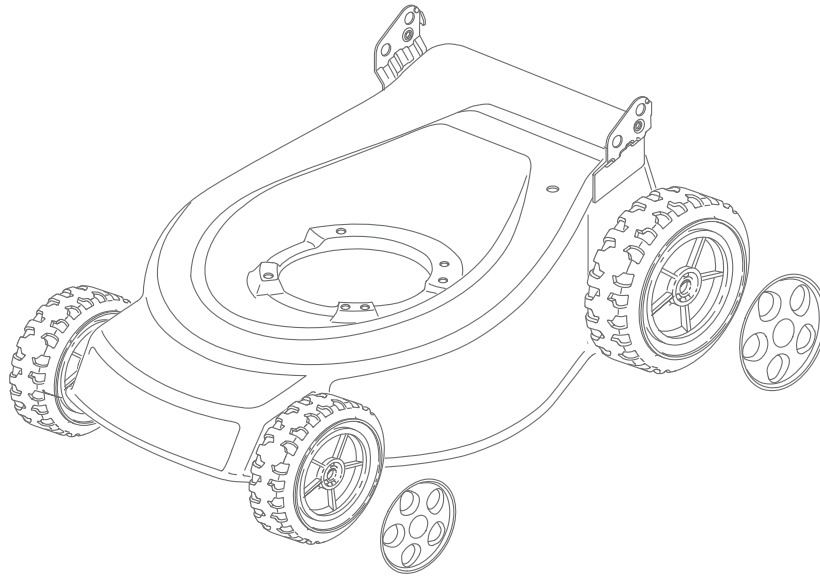

1

2

3

4

5

6

7

8

POS	PART. NO	Q.ty	DESCRIPTION	DESCRIZIONE	DESCRIPTION	BESCHREIBUNG	REMARKS
1	22110252/1	4	Hub Cap White	Coprimito Bianco	Couvre-Moyeu Blanc	Radkappe Weiße	
1	22110254/0	4	Hub Cap Yellow	Coprimito Giallo	Couvre-Moyeu Jaune	Radkappe Gelbe	
1	22110255/1	4	Hub Cap Red	Coprimito Rosso	Couvre-Moyeu Rouge	Radkappe Rot	
2	22110344/0	4	Hub Cap White	Coprimito Bianco	Couvre-Moyeu Blanc	Radkappe Weiße	
2	22110395/0	4	Hub Cap Grey	Coprimito Grigio	Couvre-Moyeu Gris	Radkappe Grau	
3	22110347/0	4	Hub Cap Grey	Coprimito Grigio	Couvre-Moyeu Gris	Radkappe Grau	
4	22110381/0	4	Hub Cap Grey	Coprimito Grigio	Couvre-Moyeu Gris	Radkappe Grau	
5	22110416/0	4	Hub Cap Grey	Coprimito Grigio	Couvre-Moyeu Gris	Radkappe Grau	
6	22110491/0	4	Hub Cap Grey	Coprimito Grigio	Couvre-Moyeu Gris	Radkappe Grau	
7	22110493/0	4	Hub Cap Grey	Coprimito Grigio	Couvre-Moyeu Gris	Radkappe Grau	
8	22110495/0	4	Hub Cap Grey	Coprimito Grigio	Couvre-Moyeu Gris	Radkappe Grau