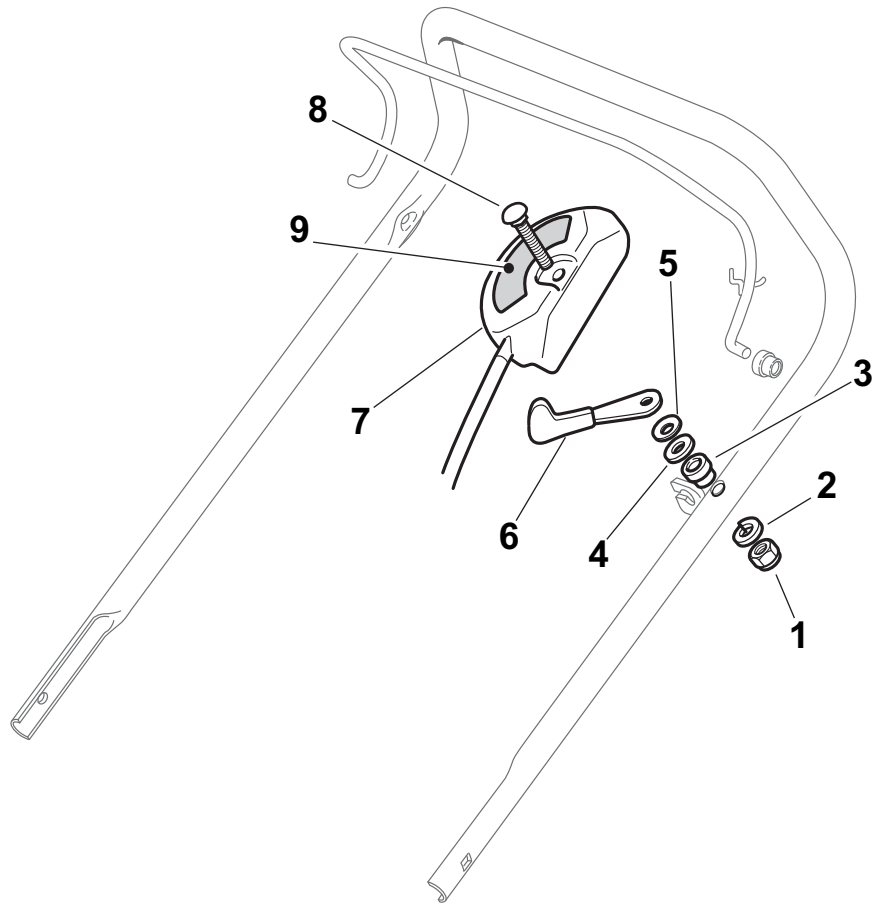

POS	PART. NO	Q.ty	DESCRIPTION	DESCRIZIONE	DESCRIPTION	BESCHREIBUNG	REMARKS
1	12291000/0	1	Nut	Dado	Ecrou	Mutter	
2	12581500/0	1	Grower	Grower	Grower	Federring	
3	22171005/0	1	Spacer	Distanziale	Entretoise	Distanzring	
4	12521360/0	1	Washer	Rosetta	Rondelle	Scheibe	
5	12508100/0	1	Spring Washer	Rosetta Elastica	Rondelle Elastique	Elastische Scheibe	
6	81007279/1	1	Lever, Throttle	Leva, Acceleratore	Levier, Accelérateur	Hebel, Beschleuniger	GGP-B&S-Honda
6	81007220/0	1	Lever, Throttle	Leva, Acceleratore	Levier, Accelérateur	Hebel, Beschleuniger	GGP150-B&S450-500
7	81007080/0	1	Throttle Cable	Cavo Acceleratore	Cable, Accelérateur	Gashebel Kabel	
8	12815000/0	1	Screw	Vite	Vis	Schraube	
9	14356703/0	1	Label	Etichetta	Etiquette	Etikette	B&S
9	114356905/0	1	Label	Etichetta	Etiquette	Etikette	B&S DOV
9	14356702/0	1	Label	Etichetta	Etiquette	Etikette	GGP
9	114364264/0	1	Label	Etichetta	Etiquette	Etikette	AVS
9	14356702/0	1	Label	Etichetta	Etiquette	Etikette	Honda
9	114356905/0	1	Label	Etichetta	Etiquette	Etikette	Honda Autochoke