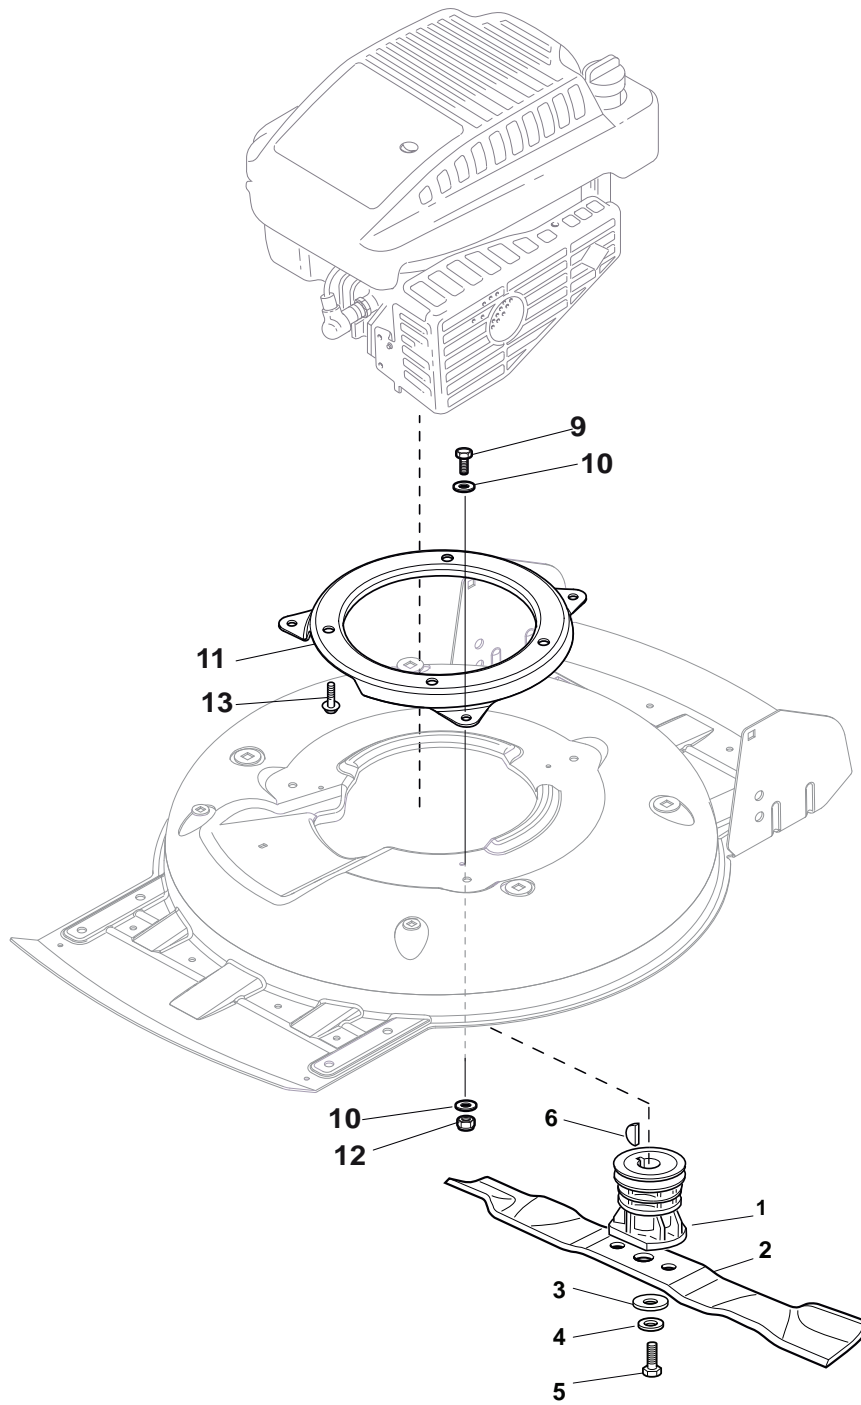

POS	PART. NO	Q.ty	DESCRIPTION	DESCRIZIONE	DESCRIPTION	BESCHREIBUNG	REMARKS
1	122465607/3	1	Hub With Pulley, Crankshaft Ø 22	Mozzo Con Puleggia, Albero Motore Ø 22	Moyeu Avec Poulie, Arbre Moteur Ø 22	Nabe Mit Scheibe, Motorwelle Ø 22	GGP-B&S
1	122465608/2	1	Hub With Pulley, Crankshaft Ø 25	Mozzo Con Puleggia, Albero Motore Ø 25	Moyeu Avec Poulie, Arbre Moteur Ø 25	Nabe Mit Scheibe, Motorwelle Ø 25	Honda
2	81004146/0	1	Blade Standard	Coltello Standard	Lame Standard	Messer Standard	
3	22160400/0	1	Elastic Washer	Disco Elastico	Rondelle Elastique	Elastischescheibe	
4	12523080/0	1	Washer	Rosetta	Rondelle	Scheibe	
5	12735698/0	1	Screw	Vite	Vis	Schraube	
6	12139100/0	1	Feather, Crankshaft Ø 22.2	Linguetta, Albero Motore Ø 22.2	Clavette, Arbre Moteur Ø 22.2	Keil, Motorwelle Ø 22.2	GGP-B&S
6	12139150/0	1	Feather, Crankshaft Ø 25	Linguetta, Albero Motore Ø 25	Clavette, Arbre Moteur Ø 25	Keil, Motorwelle Ø 25	Honda
9	12793102/0	3	Screw	Vite	Vis	Schraube	
10	12523060/0	6	Washer	Rosetta	Rondelle	Scheibe	
11	322207219/1	1	Flange	Flangia	Bride	Flansch	
12	12155000/0	3	Nut	Dado	Ecrou	Mutter	
13	112735108/1	3	Screw	Vite	Vis	Schraube