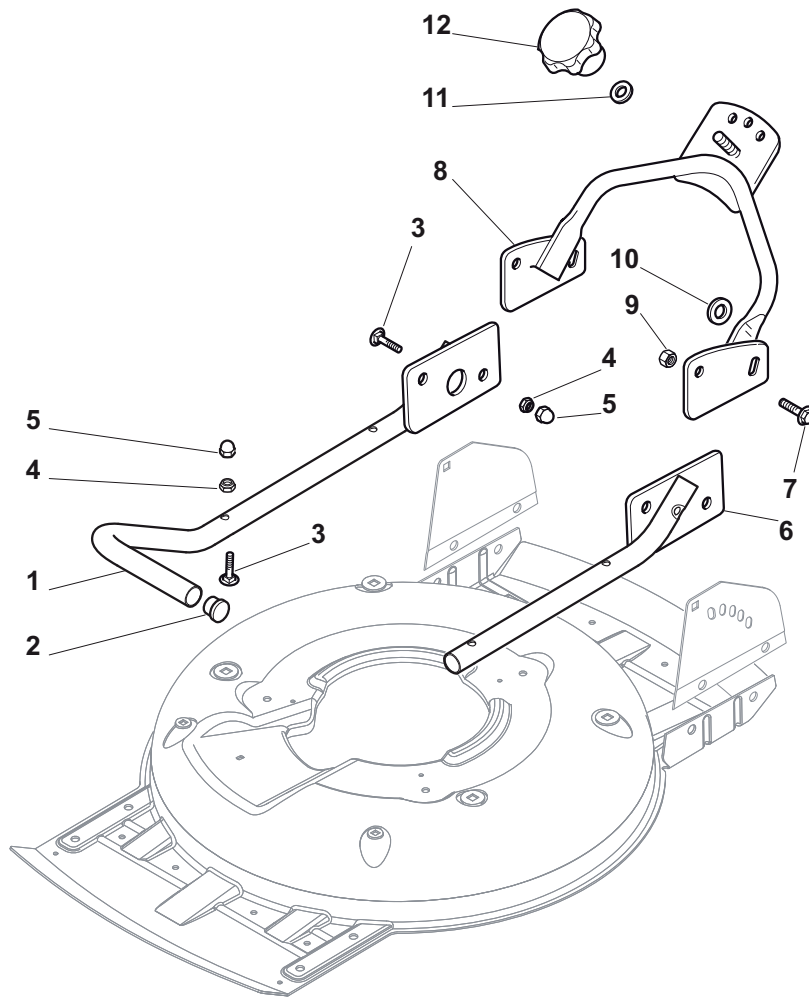

POS	PART. NO	Q.ty	DESCRIPTION	DESCRIZIONE	DESCRIPTION	BESCHREIBUNG	REMARKS
1	322226097/1	1	Mask, Yellow	Mascherina, Giallo	Mesque, Jaune	Maske, Gelb	
1	322226098/1	1	Mask, Grey	Mascherina, Grigio	Mesque, Gris	Maske, Grau	
1	322226133/0	1	Mask, Black	Mascherina, Nero	Mesque, Noir	Maske, Schwarz	
2	12728450/0	2	Screw	Vite	Vis	Schraube	
3	22778421/0	1	Bracket, L	Staffa Sx	Bride G	Pratze, Linke	
6	12792611/0	4	Screw	Vite	Vis	Schraube	
7	22778419/0	1	Bracket, R	Staffa Dx	Bride D	Pratze, Rechte	
8	12293201/0	4	Nut	Dado	Ecrou	Mutter	
9	12815200/0	2	Screw	Vite	Vis	Schraube	
10	22020400/0	2	Fairlead	Aggancio	Support	Halter	
11	12728523/0	2	Screw	Vite	Vis	Schraube	
12	12292102/0	2	Nut	Dado	Ecrou	Mutter	

POS	PART. NO	Q.ty	DESCRIPTION	DESCRIZIONE	DESCRIPTION	BESCHREIBUNG	REMARKS
4	12728530/0	3	Screw	Vite	Vis	Schraube	
5	22060220/0	1	Protection	Carter	Protection	Schutz	

POS	PART. NO	Q.ty	DESCRIPTION	DESCRIZIONE	DESCRIPTION	BESCHREIBUNG	REMARKS
1	81006667/0	1	Handle, Lower Part	Manico, Parte Inf	Mancheron, Partie Inferieure	Holm, Unterteil	
2	18566110/0	2	Cap	Puntale	Bouchon	Gummistopfen	
3	12818900/0	4	Screw	Vite	Vis	Schraube	
4	12155000/0	4	Nut	Dado	Ecrou	Mutter	
5	18203854/0	4	Protection	Cappuccio	Capuchon	Stecker	
7	12819201/0	2	Screw	Vite	Vis	Schraube	
8	22680006/1	4	Washer	Rosetta	Rondelle	Scheibe	
9	322399804/1	4	Knob	Manopolina	Poignée	Griff	
10	12293200/0	4	Nut	Dado	Ecrou	Mutter	
11	81006668/0	1	Handle, Middle Part	Manico, Parte Intermedia	Mancheron	Holm	
12	81003801/1	1	Guide Spring	Molla Guida	Ressort	Feder	
13	12819201/0	1	Screw	Vite	Vis	Schraube	
14	118390020/0	1	Fairlead	Fermacavo	Fixation Cable	Kabelbefestigung	