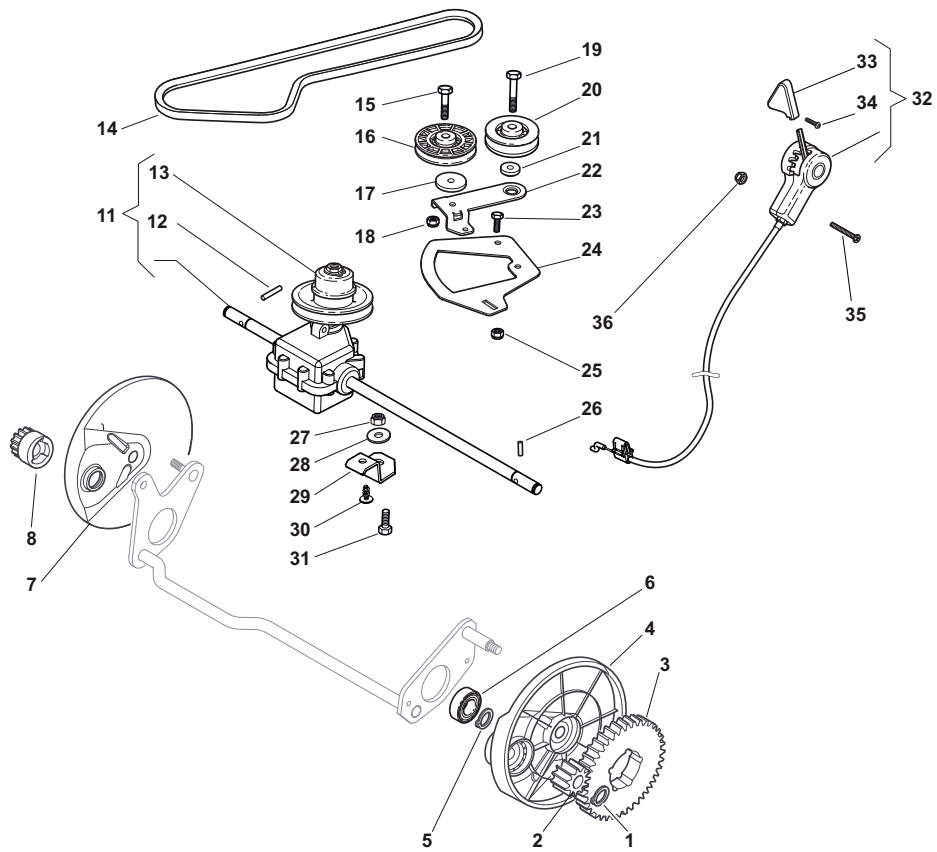

POS	PART. NO	Q.ty	DESCRIPTION	DESCRIZIONE	DESCRIPTION	BESCHREIBUNG	REMARKS
1	12608600/0	2	Seeger	Seeger	Seeger	Seeger	
2	22570120/1	1	Pinion L	Pignone Sx	Pignon G	Ritzel Linkes	
3	22120105/1	2	Ring Gear	Corona	Couronne	Kranz	
4	22600092/0	1	Protection, R Wheel	Prot. Ruote Dx	Protection Roue D	Schütz, Rechtes	
5	12608600/0	2	Seeger	Seeger	Seeger	Seeger	
6	19216035/0	2	Bearing	Cuscinetto	Coussinet	Lager	
7	22600093/0	1	Protection, L Wheel	Prot. Ruote Sx	Protection Roue G	Schütz, Linkes	
8	22570110/1	1	Pinion R	Pignone Dx	Pignon D	Ritzel Rechtes	
11	181003098/1	1	Gear Box	Gruppo Trazione	Groupe Traction	Antrieb	
12	12645700/0	1	Pin	Spina	Goupille	Stift	
13	122601925/0	1	Pulley	Puleggia	Poulie	Riemenscheibe	
14	35064010/0	1	Belt Zpx 812	Cinghia Zpx 812	Courroie Zpx 812	Riemen Zpx 812	
15	12674701/0	1	Screw	Vite	Vis	Schraube	
16	22601914/0	1	Pulley	Puleggia	Poulie	Riemenscheibe	
17	22680009/0	1	Washer	Rosetta	Rondelle	Scheibe	
18	12154510/0	1	Nut	Dado	Ecrou	Mutter	
19	12689500/0	1	Screw	Vite	Vis	Schraube	
20	22601915/0	1	Pulley	Puleggia	Poulie	Riemenscheibe	
21	22671656/0	1	Spacer	Distanziale	Entretoise	Distanzring	
22	22320007/0	1	Lever	Leva	Levier	Hebel	
23	12791011/0	1	Screw	Vite	Vis	Schraube	
24	22806629/0	1	Support	Supporto	Support	Halter	
25	12154510/0	2	Nut	Dado	Ecrou	Mutter	
26	22753000/0	2	Pin	Spina	Goupille	Stift	
27	12155000/0	1	Nut	Dado	Ecrou	Mutter	
28	12523060/0	1	Washer	Rosetta	Rondelle	Scheibe	
29	22551655/0	1	Support	Supporto	Support	Halter	
30	12728704/0	1	Screw	Vite	Vis	Schraube	
31	12793102/0	1	Screw	Vite	Vis	Schraube	
32	81007112/0	1	Cable, Speed Drive Control	Cavo Comando Marce	Cable, Comm. Changement Vitesse	Kabel, Gängeschaltun	
33	22399809/0	1	Knob	Manopolina	Poignée	Griff	
34	12728300/0	1	Screw	Vite	Vis	Schraube	
35	12727787/0	2	Screw	Vite	Vis	Schraube	
36	12154510/0	2	Nut	Dado	Ecrou	Mutter