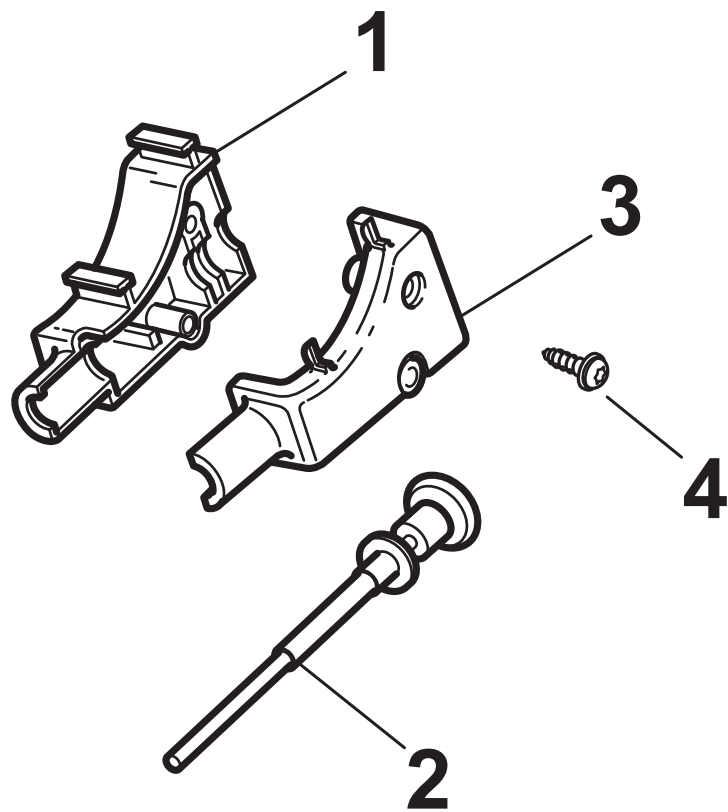

POS	PART. NO	Q.ty	DESCRIPTION	DESCRIZIONE	DESCRIPTION	BESCHREIBUNG	REMARKS
1	22722804/1	1	R Protection	Protezione Dx	Protection D	Rechte Schutz	
2	381000742/1	1	Starter Drive	Comando Starter	Commande Starter	Starter Betaetigung	
2	381030022/0	1	Starter Drive	Comando Starter	Commande Starter	Starter Betaetigung	
2	381030024/0	1	Starter Drive	Comando Starter	Commande Starter	Starter Betaetigung	
3	22722805/1	1	L Protection	Protezione Sx	Protection G	Linke Schutz	
4	12728300/0	1	Screw	Vite	Vis	Schraube