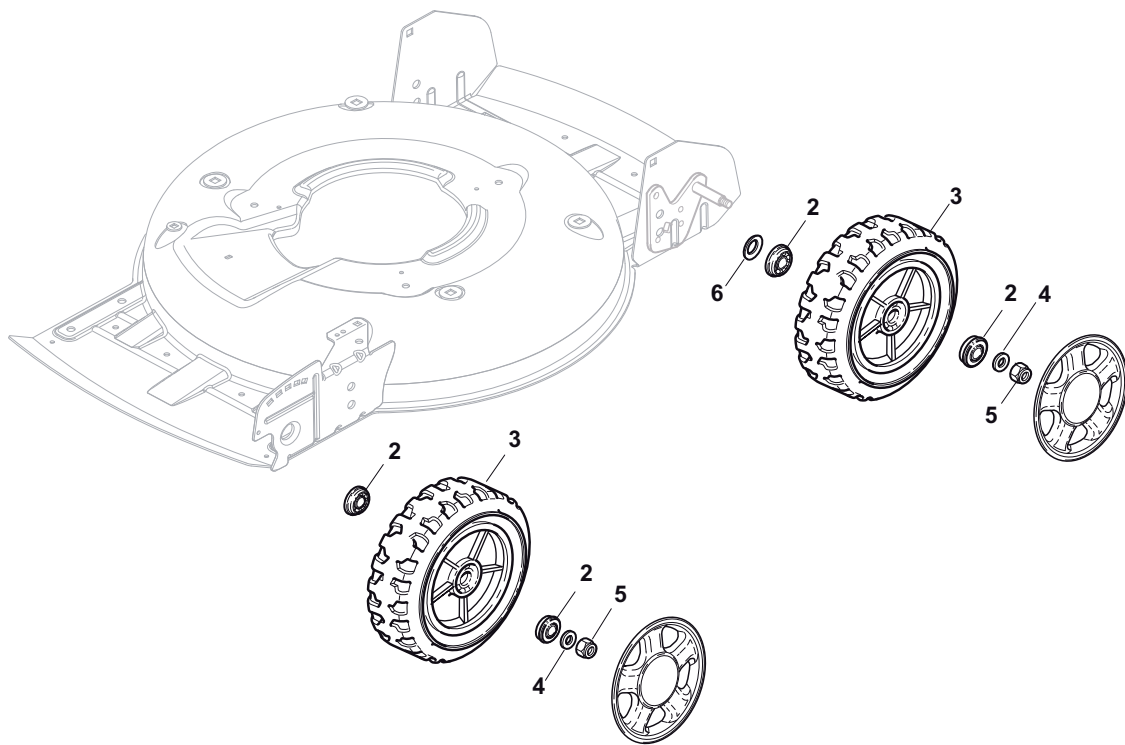

POS	PART. NO	Q.ty	DESCRIPTION	DESCRIZIONE	DESCRIPTION	BESCHREIBUNG	REMARKS
2	22122200/0	8	Bearing	Cuscinetto	Coussinet	Lager	
3	381007390/1	4	Wheel Ø 210	Ruota Ø 210	Roue Ø 210	Rad. Ø 210	
4	12521350/0	4	Washer	Rosetta	Rondelle	Scheibe	
5	12155000/0	4	Nut	Dado	Ecrou	Mutter	
6	12530150/0	2	Elastic Washer	Rosetta Elastica	Rondelle Elastique	Elastische Scheibe