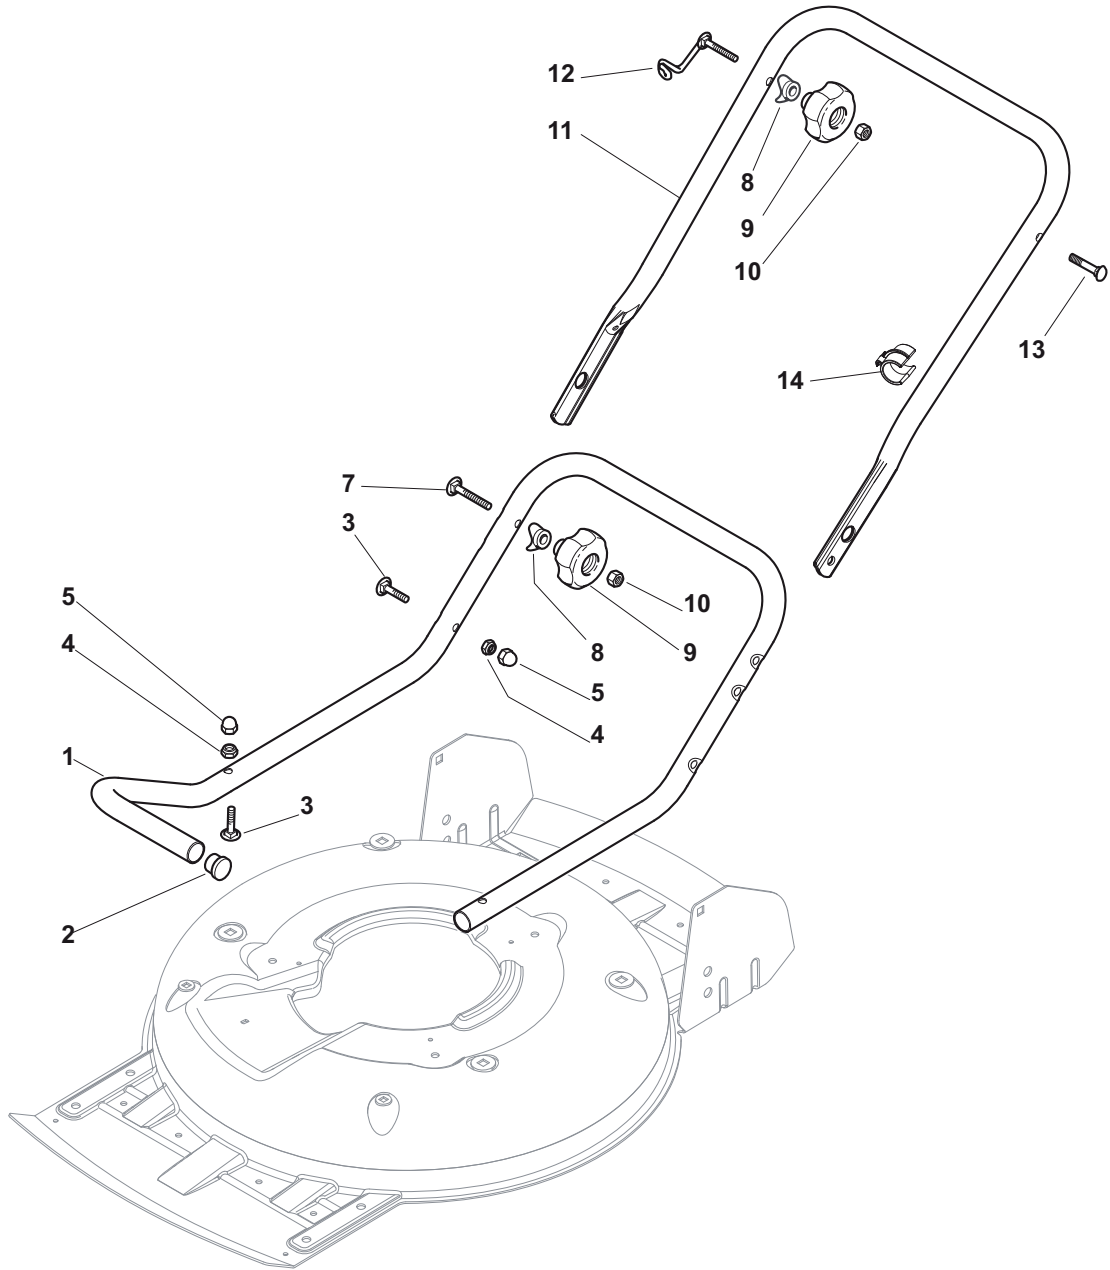

POS	PART. NO	Q.ty	DESCRIPTION	DESCRIZIONE	DESCRIPTION	BESCHREIBUNG	REMARKS
1	81006667/0	1	Handle, Lower Part	Manico, Parte Inf	Mancheron, Partie Inferieure	Holm, Unterteil	
2	18566110/0	2	Cap	Puntale	Bouchon	Gummistopfen	
3	12818900/0	4	Screw	Vite	Vis	Schraube	
4	12155000/0	4	Nut	Dado	Ecrou	Mutter	
5	18203854/0	4	Protection	Cappuccio	Capuchon	Stecker	
7	12819201/0	2	Screw	Vite	Vis	Schraube	
8	22680006/1	4	Washer	Rosetta	Rondelle	Scheibe	
9	322399804/1	4	Knob	Manopolina	Poignée	Griff	
10	12293200/0	4	Nut	Dado	Ecrou	Mutter	
11	81006668/0	1	Handle, Middle Part	Manico, Parte Intermedia	Mancheron	Holm	
12	81003801/1	1	Guide Spring	Molla Guida	Ressort	Feder	
13	12819201/0	1	Screw	Vite	Vis	Schraube	
14	118390020/0	1	Fairlead	Fermacavo	Fixation Cable	Kabelbefestigung