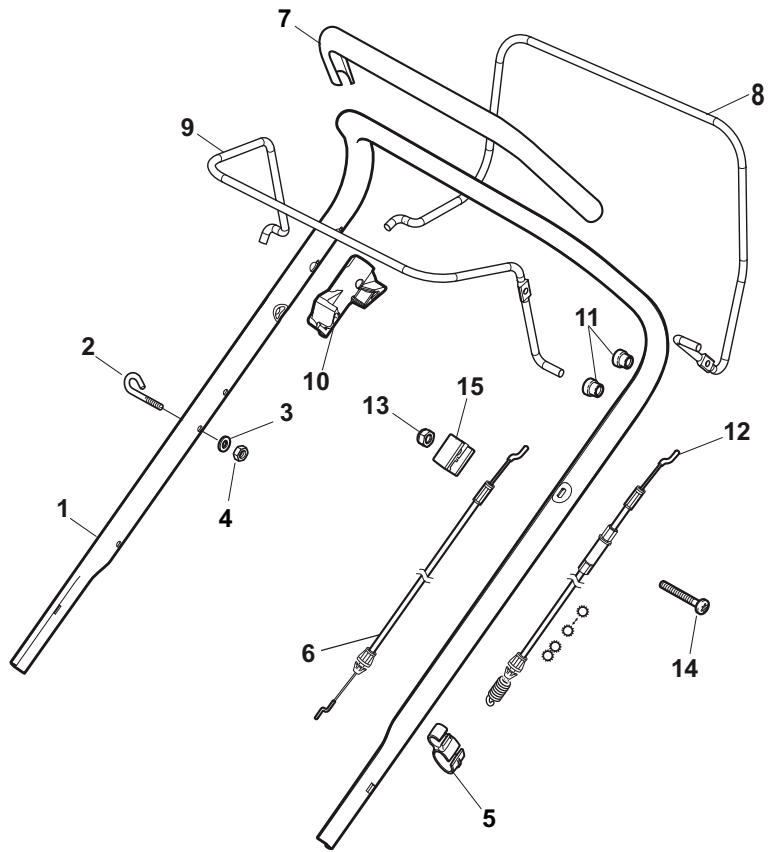

POS	PART. NO	Q.ty	DESCRIPTION	DESCRIZIONE	DESCRIPTION	BESCHREIBUNG	REMARKS
1	381006838/0	1	Handle, Upper Part	Manico, Parte Sup	Mancheron, Partie Superieure	Holm, Oberteil	
2	22430313/0	1	Guide Spring	Molla Guida	Ressort De Guide	Feder Führer	
3	12521330/0	1	Washer	Rosetta	Rondelle	Scheibe	
4	12154510/0	1	Nut	Dado	Ecrou	Mutter	
5	118390020/0	1	Fairlead	Fermacavo	Fixation Cable	Kabelbefestigung	
6	181030056/0	1	Cable, Thread Engine Brake	Cavo Freno Motore	Cable Frein Moteur	Kabel, Motorbremse	B&S-GGP-Honda
6	181030053/0	1	Cable, Thread Engine Brake	Cavo Freno Motore	Cable Frein Moteur	Kabel, Motorbremse	GGP150cc
6	181030069/0	1	Cable, Thread Engine Brake	Cavo Freno Motore	Cable Frein Moteur	Kabel, Motorbremse	GGP100cc
7	22291050/0	1	Handgrip Black	Impugnatura Manico Nera	Poignée Noire	Handgriff Schwarz	
8	181003300/1	1	Lever, Engine Brake Black	Leva Freno Motore Nero	Levier Frein Moteur Noire	Hebel, Motorbremse, Schwarz	
8	381003374/0	1	Lever, Engine Brake Yellow	Leva Freno Motore Giallo	Levier Frein Moteur Jaune	Hebel, Motorbremse, Gelb	
9	181003301/0	1	Lever, Driving Black	Leva Trazione Nero	Levier Traction Noire	Hebel, Antrieb Schwarz	
9	381003373/0	1	Lever, Driving Yellow	Leva Trazione Giallo	Levier Traction Jaune	Hebel, Antrieb Gelb	
10	322545204/0	1	Fulcrum Pin	Fulcro	Point D'Appui	Gelenkpunkt	
11	22041966/0	4	Bush	Bussola	Douille	Buchse	
12	381030083/0	1	Cable, Rear Drive	Cavo Comando Trazione	Câble, Commande Traction	Kabel, Antrieb	
13	12154510/0	1	Nut	Dado	Ecrou	Mutter	
14	12727783/0	1	Screw	Vite	Vis	Schraube	
15	22551640/0	1	Plate	Piastrina	Plaquette	Plättchen