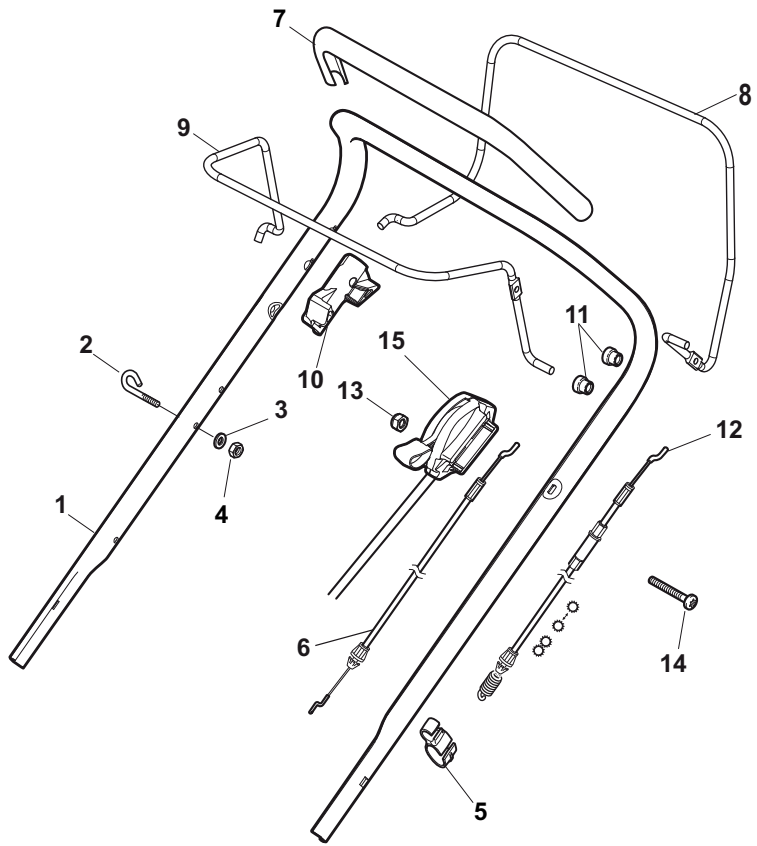

POS	PART. NO	Q.ty	DESCRIPTION	DESCRIZIONE	DESCRIPTION	BESCHREIBUNG	REMARKS
1	381006838/0	1	Handle, Upper Part	Manico, Parte Sup	Mancheron, Partie Superieure	Holm, Oberteil	
2	22430313/0	1	Guide Spring	Molla Guida	Ressort De Guide	Feder Führer	
3	12521330/0	1	Washer	Rosetta	Rondelle	Scheibe	
4	12154510/0	1	Nut	Dado	Ecrou	Mutter	
5	118390020/0	1	Fairlead	Fermacavo	Fixation Cable	Kabelbefestigung	
6	181030056/0	1	Cable, Thread Engine Brake	Cavo Freno Motore	Cable Frein Moteur	Kabel, Motorbremse	B&S-GGP-Honda
6	181030053/0	1	Cable, Thread Engine Brake	Cavo Freno Motore	Cable Frein Moteur	Kabel, Motorbremse	GGP150cc
6	181030069/0	1	Cable, Thread Engine Brake	Cavo Freno Motore	Cable Frein Moteur	Kabel, Motorbremse	GGP100cc
7	22291050/0	1	Handgrip Black	Impugnatura Manico Nero	Poignée Noire	Handgriff Schwarz	
8	181003300/1	1	Lever, Engine Brake Black	Leva Freno Motore Nero	Levier Frein Moteur Noire	Hebel, Motorbremse, Schwarz	
8	381003373/1	1	Lever, Engine Brake Yellow	Leva Freno Motore Giallo	Levier Frein Moteur Jaune	Hebel, Motorbremse, Gelb	
9	181003301/0	1	Lever, Driving Black	Leva Trazione Nero	Levier Traction Noire	Hebel, Antrieb Schwarz	
9	381003374/0	1	Lever, Driving Yellow	Leva Trazione Giallo	Levier Traction Jaune	Hebel, Antrieb Gelb	
10	322545204/0	1	Fulcrum Pin	Fulcro	Point D'Appui	Gelenkpunkt	
11	22041966/0	4	Bush	Bussola	Douille	Buchse	
12	381030083/0	1	Cable, Rear Drive	Cavo Comando Trazione	Câble, Commande Traction	Kabel, Antrieb	
13	12727788/0	1	Screw	Vite	Vis	Schraube	
14	12154510/0	1	Nut	Dado	Ecrou	Mutter	
15	181005511/0	1	Throttle Cable	Cavo Acceleratore	Cable, Accelérateur	Gashebel Kabel	B&S
15	181005504/1	1	Throttle Cable	Cavo Acceleratore	Cable, Accelérateur	Gashebel Kabel	GGP150cc
15	181005517/0	1	Throttle Cable	Cavo Acceleratore	Cable, Accelérateur	Gashebel Kabel	GGP-Honda