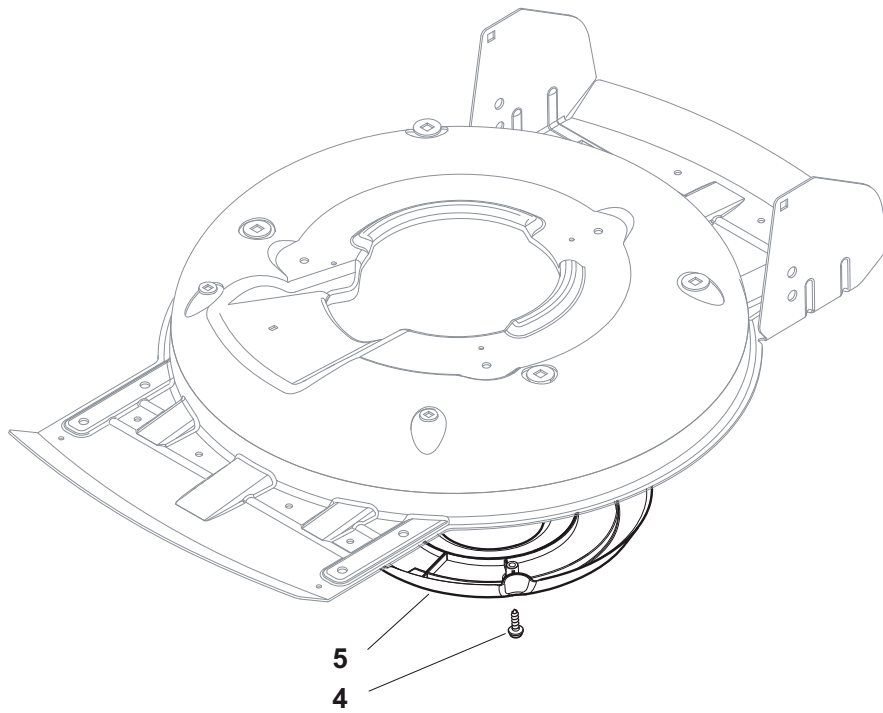

POS	PART. NO	Q.ty	DESCRIPTION	DESCRIZIONE	DESCRIPTION	BESCHREIBUNG	REMARKS
4	12728530/0	3	Screw	Vite	Vis	Schraube	
5	22060220/0	1	Protection	Carter	Protection	Schutz