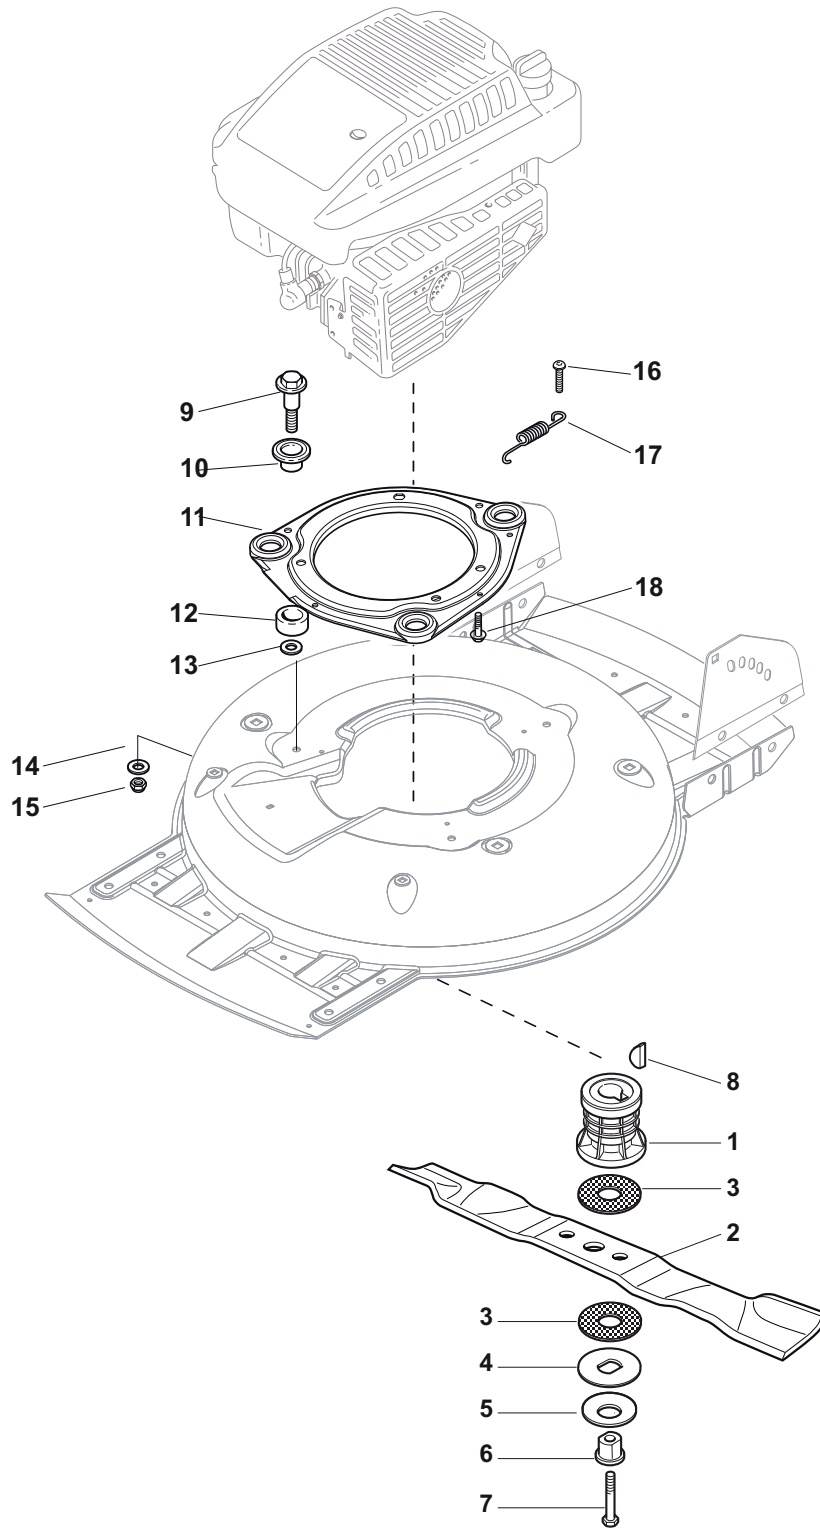

POS	PART. NO	Q.ty	DESCRIPTION	DESCRIZIONE	DESCRIPTION	BESCHREIBUNG	REMARKS
2	22122200/0	8	Bearing	Cuscinetto	Coussinet	Lager	
3	22686092/0	4	Wheel Ø 190	Ruota Ø 190	Roue Ø 190	Rad Ø 190	
4	12521350/0	4	Washer	Rosetta	Rondelle	Scheibe	
5	12155000/0	4	Nut	Dado	Ecrou	Mutter	
6	22170622/0	4	Spacer	Distanziale	Entretoise	Distanzring	

**1**

**2**

**3**

**4**

**5**

**6**

**7**

**8**

POS	PART. NO	Q.ty	DESCRIPTION	DESCRIZIONE	DESCRIPTION	BESCHREIBUNG	REMARKS
1	22465611/0	1	Hub With Pulley, Crankshaft Ø 22	Mozzo Con Puleggia, Albero Motore Ø 22	Moyeu Avec Poulie, Arbre Moteur Ø 22	Nabe Mit Scheibe, Motorwelle Ø 22	GGP-B&S
1	122465612/1	1	Hub With Pulley, Crankshaft Ø 25	Mozzo Con Puleggia, Albero Motore Ø 25	Moyeu Avec Poulie, Arbre Moteur Ø 25	Nabe Mit Scheibe, Motorwelle Ø 25	Honda
2	81004146/0	1	Blade Winged	Coltello Alettato	Lame Ailettée	Messer Flügel	
3	22672110/1	2	Clutch Washer	Rondella Frizione	Rondelle Friction	Kupplungscheibe	
4	22672105/0	1	Washer	Rosetta	Rondelle	Scheibe	
5	12508120/0	1	Cupped Spring	Molla A Tazza	Ressort	Teller Feder	
6	22041940/0	1	Clutch Bush	Bussola Frizione	Douille Friction	Kupplungsscheibe	
7	12736850/0	1	Screw	Vite	Vis	Schraube	
8	12139100/0	1	Feather, Crankshaft Ø 22.2	Linguetta, Albero Motore Ø 22.2	Clavette, Arbre Moteur Ø 22.2	Keil, Motorwelle Ø 22.2	GGP-B&S
8	12139150/0	1	Feather, Crankshaft Ø 25	Linguetta, Albero Motore Ø 25	Clavette, Arbre Moteur Ø 25	Keil, Motorwelle Ø 25	Honda
9	12793102/0	3	Screw	Vite	Vis	Schraube	
10	12523060/0	6	Washer	Rosetta	Rondelle	Scheibe	
11	322207219/1	1	Flange	Flangia	Bride	Flansch	
12	12155000/0	3	Nut	Dado	Ecrou	Mutter	
13	112735108/1	3	Screw	Vite	Vis	Schraube	