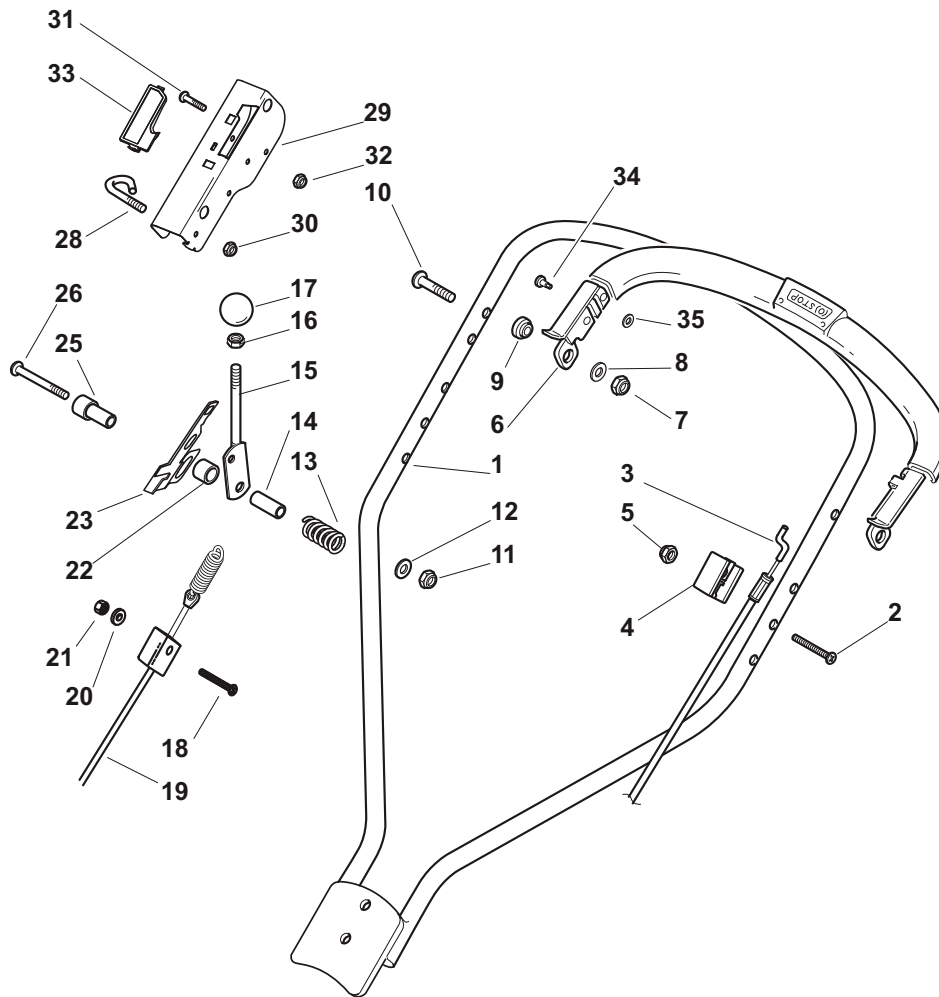

POS	PART. NO	Q.ty	DESCRIPTION	DESCRIZIONE	DESCRIPTION	BESCHREIBUNG	REMARKS
1	#81006363/$	#	Handle, Upper Part Yellow	Manico, Parte Sup, Giallo	Mancheron, Partie Superieure Jaune	Holm, Oberteil Gelb	
1	#81006367/#	#	Handle, Upper Part Black	Manico, Parte Sup Nero	Mancheron, Partie Superieure Noir	Holm, Oberteil Schwarz	
2	12727783/0	1	Screw	Vite	Vis	Schraube	
3	181000769/1	1	Cable, Thread Engine Brake	Cavo Freno Motore	Cable Frein Moteur	Kabel, Motorbremse	B&S450-500
3	181000618/0	1	Cable, Thread Engine Brake	Cavo Freno Motore	Cable Frein Moteur	Kabel, Motorbremse	B&S625-675
3	181000618/0	1	Cable, Thread Engine Brake	Cavo Freno Motore	Cable Frein Moteur	Kabel, Motorbremse	GGP
3	181000730/0	1	Cable, Thread Engine Brake	Cavo Freno Motore	Cable Frein Moteur	Kabel, Motorbremse	GGP150cc
3	81000733/0	1	Cable, Thread Engine Brake	Cavo Freno Motore	Cable Frein Moteur	Kabel, Motorbremse	Honda
3	181000769/1	1	Cable, Thread Engine Brake	Cavo Freno Motore	Cable Frein Moteur	Kabel, Motorbremse	Honda 4Speed-AVS
4	22551640/0	1	Plate	Piastrina	Plaquette	Plättchen	
5	12154510/0	1	Nut	Dado	Ecrou	Mutter	
6	81003318/1	1	Lever, Engine Brake	Leva Freno Motore	Levier Frein Moteur	Hebel, Motorbremse	
7	12154510/0	2	Nut	Dado	Ecrou	Mutter	
8	12521330/0	2	Washer	Rosetta	Rondelle	Scheibe	
9	22671660/1	2	Washer	Rosetta	Rondelle	Scheibe	
10	12727784/0	2	Screw	Vite	Vis	Schraube	
11	#$# & #'!"	1	@ut	6ado	7crou	? utter	
12	#$' $%&!"	1	l asher	Dosetta	Dondelle	Echeibe	
13	22450446/0	1	Spring	Molla	Ressort	Feder	
14	22170840/0	1	Spacer	Distanziale	Entretoise	Distanzring	
15	81003313/0	1	Lever, Driving	Leva Trazione	Levier Traction	Hebel, Antrieb	
16	12293200/0	1	Nut	Dado	Ecrou	Mutter	
17	22399812/0	1	Knob	Manopolina	Poignée	Griff	
18	12727791/0	1	Screw	Vite	Vis	Schraube	
19	381000745/1	1	Cable, Rear Drive	Cavo Comando Trazione	Câble, Commande Traction	Kabel, Antrieb	
20	12521330/0	1	Washer	Rosetta	Rondelle	Scheibe	
21	12154510/0	1	Nut	Dado	Ecrou	Mutter	
22	22170843/0	1	Spacer	Distanziale	Entretoise	Distanzring	
23	22551653/0	1	Plate	Piastrina	Plaquette	Platte	
25	22170842/0	1	Spacer	Distanziale	Entretoise	Distanzring	
26	12727786/0	1	Screw	Vite	Vis	Schraube	
28	22430314/0	1	Spring	Molla Guida	Ressort	Feder	
29	81004405/0	1	Dash Board	Cruscotto	Console	Konsole	
30	12154510/0	1	Nut	Dado	Ecrou	Mutter	
31	12727792/0	1	Screw	Vite	Vis	Schraube	
32	12154510/0	1	Nut	Dado	Ecrou	Mutter	
33	22500050/0	1	Shoe	Pattino	Bloc De Glissement	Gleitblock	
34	22524342/0	1	Pin	Perno	Pivot	Bolzen	
35	12604897/0	1	Snap Ring	Anello Elastico	Anneau Ressort	Sprengring