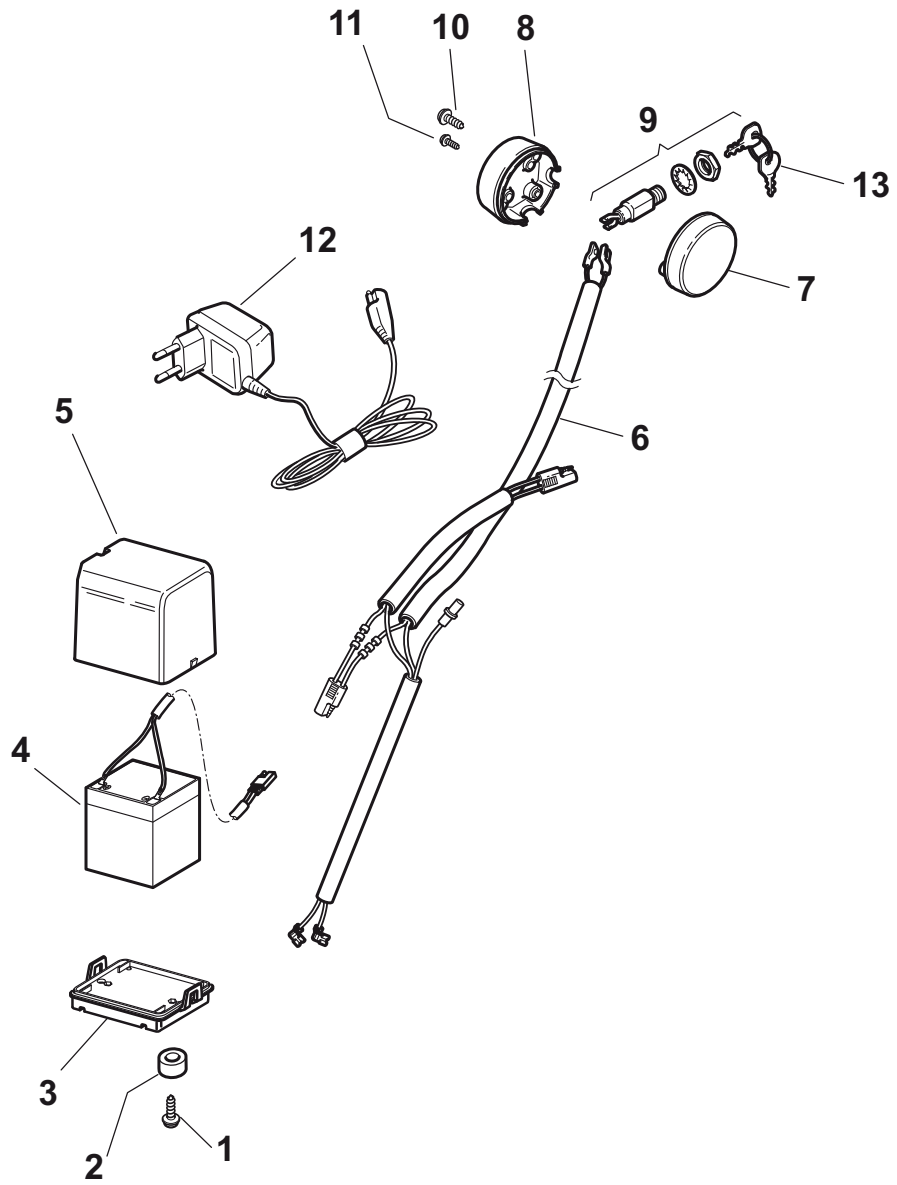

POS	PART. NO	Q.ty	DESCRIPTION	DESCRIZIONE	DESCRIPTION	BESCHREIBUNG	REMARKS
1	12738702/0	2	Screw	Vite	Vis	Schraube	
2	25160012/0	2	Washer	Rosetta	Rondelle	Scheibe	
3	22785122/0	1	Support, Battery	Supporto Batteria	Support Batterie	Halter, Batterie	
4	18120052/0	1	Battery	Batteria	Batterie	Batterie	
5	22109530/0	1	Cover	Coperchio	Couvercle	Deckel	
6	118204197/0	1	Cable, Start	Cavo Avviamento	Cable Démarrage	Kabel, Start	B&S - GGP
6	18204198/0	1	Cable, Start	Cavo Avviamento	Cable Démarrage	Kabel, Start	Honda
7	22722801/0	1	L Protection	Protezione Dx	Protection G	Linke Schutz	
8	22722800/0	1	R Protection	Protezione Sx	Protection D	Rechte Schutz	
9	18450050/0	1	Switch	Interruttore	Interrupteur	Schalter	
10	12728702/0	2	Screw	Vite	Vis	Schraube	
11	12728691/0	1	Screw	Vite	Vis	Schraube	
12	18204120/0	1	Battery Charger	Carica Batteria	Chargeur De	Ladgerät	CE
12	18204121/0	1	Battery Charger	Carica Batteria	Chargeur De	Ladgerät	UK
13	18210016/1	1	Starting Key	Chiave Avviamento	Clef A Demarrage	Schlüssel Für Start