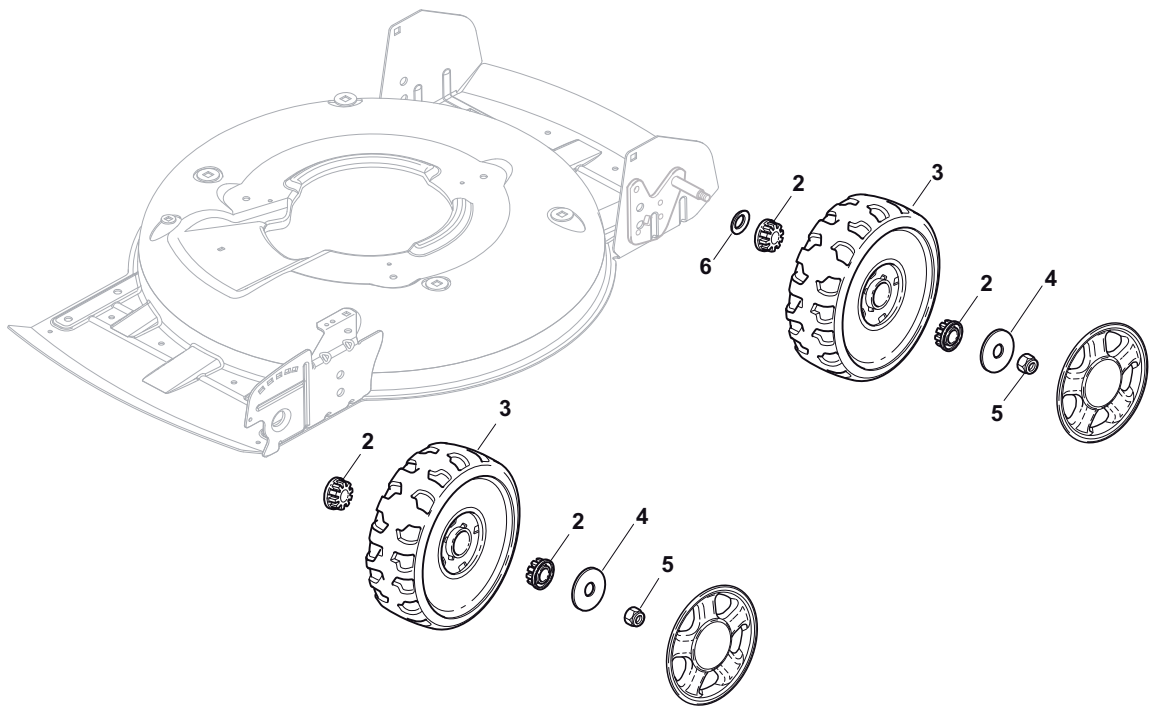

POS	PART. NO	Q.ty	DESCRIPTION	DESCRIZIONE	DESCRIPTION	BESCHREIBUNG	REMARKS
2	22034508/0	8	Bush	Bussola	Douille	Buchse	
3	22686092/0	4	Wheel Ø 190	Ruota Ø 190	Roue Ø 190	Rad Ø 190	
4	12523060/0	4	Washer	Rosetta	Rondelle	Scheibe	
5	12155000/0	4	Nut	Dado	Ecrou	Mutter	
6	22170622/0	4	Spacer	Distanziale	Entretoise	Distanzring