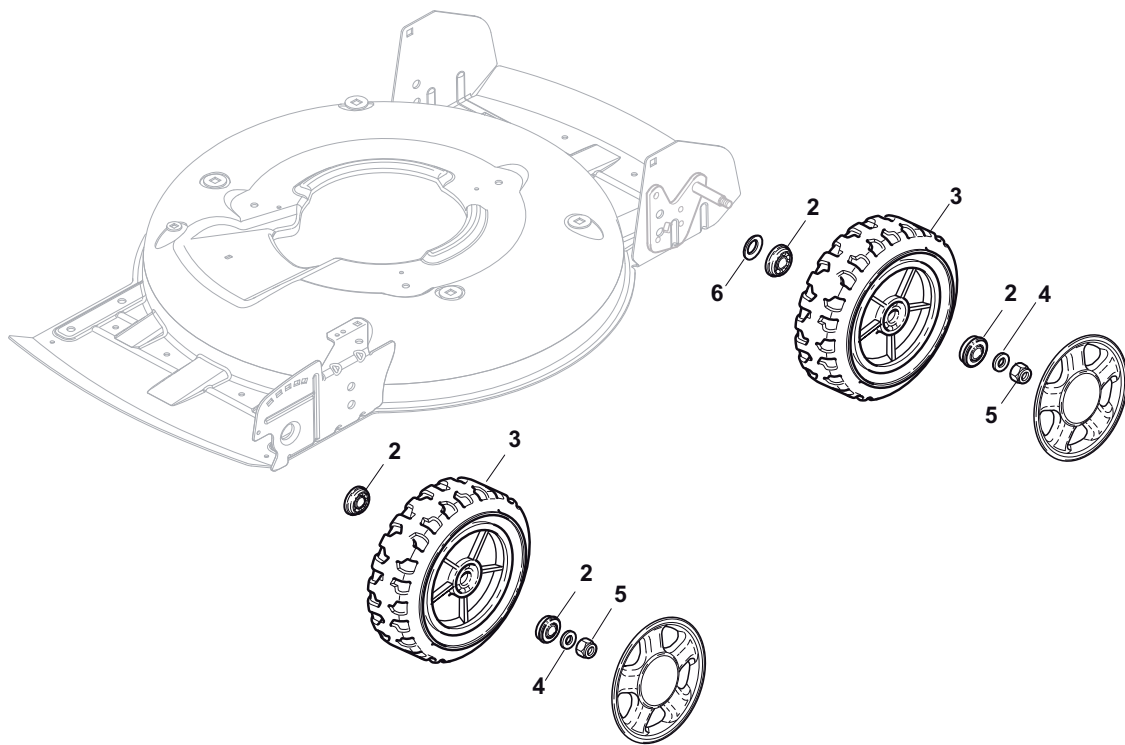

POS	PART. NO	Q.ty	DESCRIPTION	DESCRIZIONE	DESCRIPTION	BESCHREIBUNG	REMARKS
2	22122200/0	8	Bearing	Cuscinetto	Coussinet	Lager	
3	22686092/0	4	Wheel Ø 190	Ruota Ø 190	Roue Ø 190	Rad Ø 190	
4	12521350/0	4	Washer	Rosetta	Rondelle	Scheibe	
5	12155000/0	4	Nut	Dado	Ecrou	Mutter	
6	22170622/0	4	Spacer	Distanziale	Entretoise	Distanzring