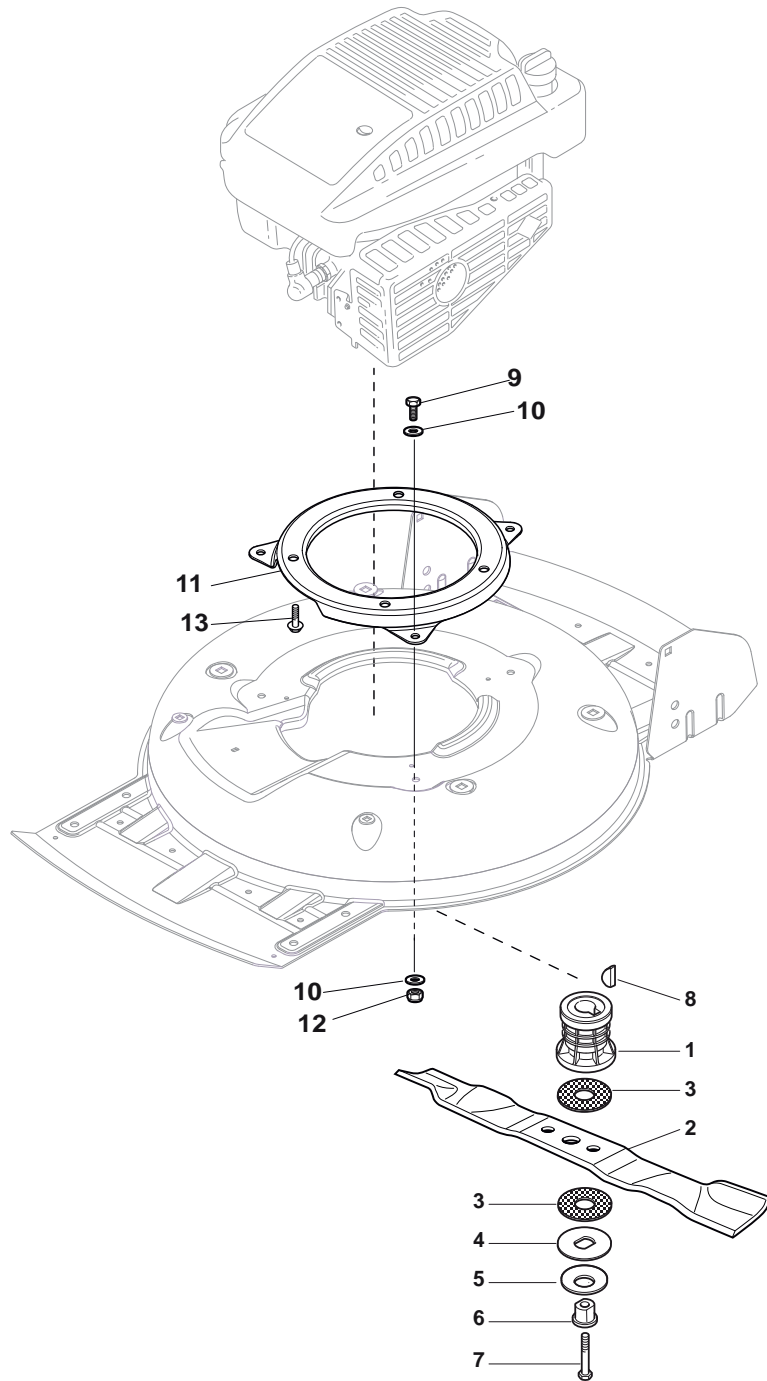

POS	PART. NO	Q.ty	DESCRIPTION	DESCRIZIONE	DESCRIPTION	BESCHREIBUNG	REMARKS
1	22465611/0	1	Hub With Pulley, Crankshaft Ø 22	Mozzo Con Puleggia, Albero Motore Ø 22	Moyeu Avec Poulie, Arbre Moteur Ø 22	Nabe Mit Scheibe, Motorwelle Ø 22	GGP-B&S
1	122465612/1	1	Hub With Pulley, Crankshaft Ø 25	Mozzo Con Puleggia, Albero Motore Ø 25	Moyeu Avec Poulie, Arbre Moteur Ø 25	Nabe Mit Scheibe, Motorwelle Ø 25	Honda
2	81004146/0	1	Blade Winged	Coltello Alettato	Lame Ailettée	Messer Flügel	
3	22672110/1	2	Clutch Washer	Rondella Frizione	Rondelle Friction	Kupplungscheibe	
4	22672105/0	1	Washer	Rosetta	Rondelle	Scheibe	
5	12508120/0	1	Cupped Spring	Molla A Tazza	Ressort	Teller Feder	
6	22041940/0	1	Clutch Bush	Bussola Frizione	Douille Friction	Kupplungsscheibe	
7	12736850/0	1	Screw	Vite	Vis	Schraube	
8	12139100/0	1	Feather, Crankshaft Ø 22.2	Linguetta, Albero Motore Ø 22.2	Clavette, Arbre Moteur Ø 22.2	Keil, Motorwelle Ø 22.2	GGP-B&S
8	12139150/0	1	Feather, Crankshaft Ø 25	Linguetta, Albero Motore Ø 25	Clavette, Arbre Moteur Ø 25	Keil, Motorwelle Ø 25	Honda
9	12793102/0	3	Screw	Vite	Vis	Schraube	
10	12523060/0	6	Washer	Rosetta	Rondelle	Scheibe	
11	322207219/1	1	Flange	Flangia	Bride	Flansch	
12	12155000/0	3	Nut	Dado	Ecrou	Mutter	
13	112735108/1	3	Screw	Vite	Vis	Schraube