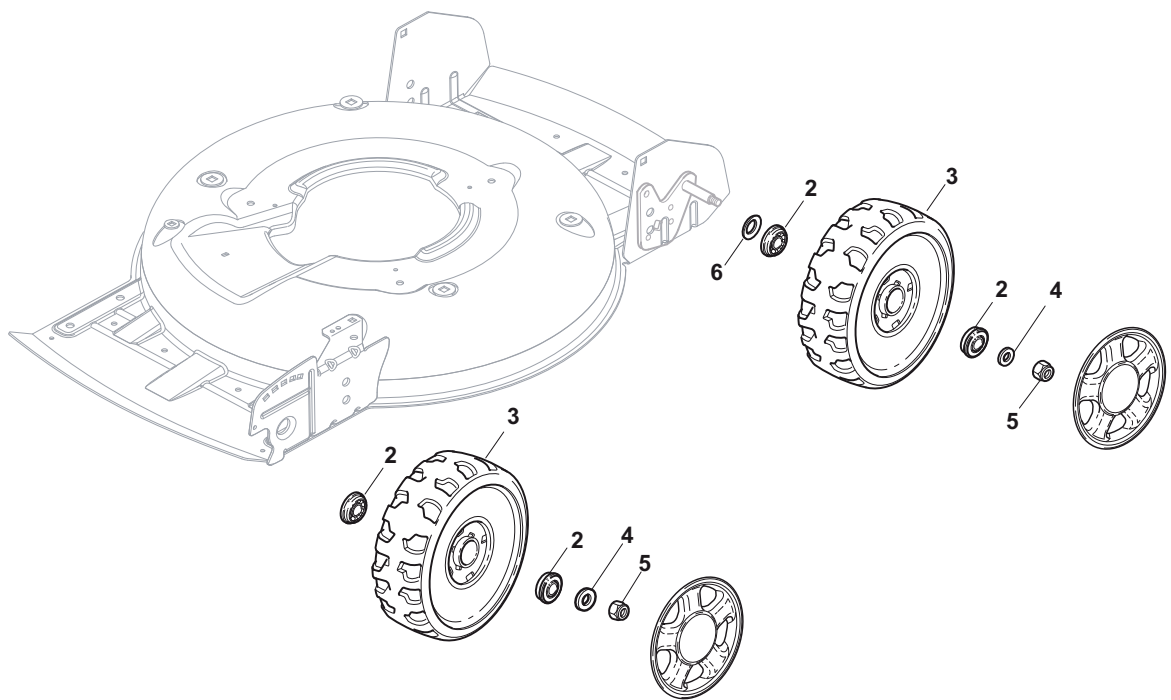

POS	PART. NO	Q.ty	DESCRIPTION	DESCRIZIONE	DESCRIPTION	BESCHREIBUNG	REMARKS
2	22122200/0	8	Bearing	Cuscinetto	Coussinet	Lager	
3	22686092/0	4	Wheel Ø 190	Ruota Ø 190	Roue Ø 190	Rad Ø 190	
4	12521350/0	4	Washer	Rosetta	Rondelle	Scheibe	
5	12155000/0	4	Nut	Dado	Ecrou	Mutter	
6	22170622/0	4	Spacer	Distanziale	Entretoise	Distanzring