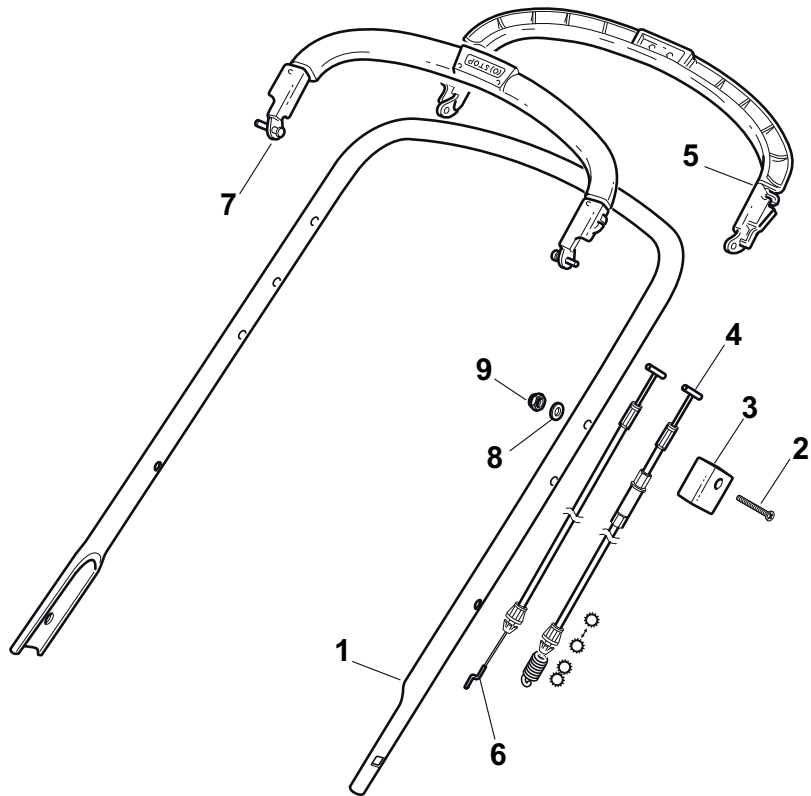

POS	PART. NO	Q.ty	DESCRIPTION	DESCRIZIONE	DESCRIPTION	BESCHREIBUNG	REMARKS
1	381006579/1	1	Handle, Upper Part	Manico, Parte Sup	Mancheron, Partie Sup.	Holm, Oberteil	
2	12689500/0	1	Screw	Vite	Vis	Schraube	
3	22551640/0	1	Plate	Piastrina	Plaquette	Plättchen	
4	81000659/0	1	Cable, Rear Drive	Cavo Comando Trazione	Câble, Comm. Traction	Kabel, Antrieb	
5	81003297/1	1	Driving Lever	Leva Trazione	Levier Traction	Antriebhebel	
6	181030000/0	1	Cable, Thread Eng. Brake	Cavo Freno Motore	Cable Frein Moteur	Kabel, Motorbremse	GGP 150cc
6	181030001/0	1	Cable, Thread Eng. Brake	Cavo Freno Motore	Cable Frein Moteur	Kabel, Motorbremse	B&S-Honda
6	181030001/0	1	Cable, Thread Eng. Brake	Cavo Freno Motore	Cable Frein Moteur	Kabel, Motorbremse	GGP
7	381003330/0	1	Lever, Engine Brake	Leva Freno Motore	Levier Frein Moteur	Hebel, Motorbremse	
8	12521330/0	1	Washer	Rosetta	Rondelle	Scheibe	
9	12292100/0	1	Nut	Dado	Ecrou	Mutter