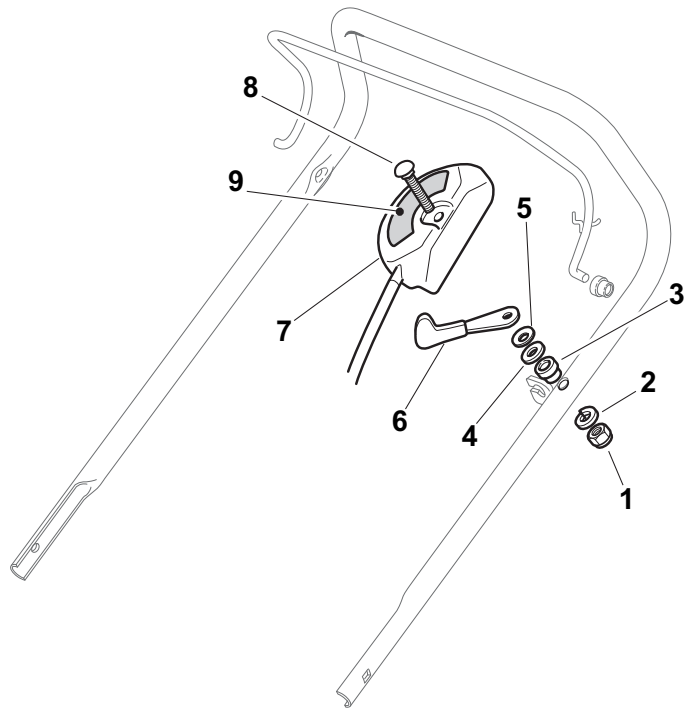

POS	PART. NO	Q.ty	DESCRIPTION	DESCRIZIONE	DESCRIPTION	BESCHREIBUNG	REMARKS
1	12291000/0	1	Nut	Dado	Ecrou	Mutter	
2	12581500/0	1	Grower	Grower	Grower	Federring	
3	22171005/0	1	Spacer	Distanziale	Entretoise	Distanzring	
4	12521360/0	1	Washer	Rosetta	Rondelle	Scheibe	
5	12508100/0	1	Spring Washer	Rosetta Elastica	Rondelle Elastique	Elastische Scheibe	
6	81007279/1	1	Lever, Throttle	Leva, Acceleratore	Levier, Accelérateur	Hebel, Beschleuniger	GGP-Honda-B&S
6	81007220/0	1	Lever, Throttle	Leva, Acceleratore	Levier, Accelérateur	Hebel, Beschleuniger	B&S450-500GGP 150cc
7	81007080/0	1	Throttle Cable	Cavo Acceleratore	Cable, Accelérateur	Gashebel Kabel	
8	12815000/0	1	Screw	Vite	Vis	Schraube	
9	14356703/0	1	Label	Etichetta	Etiquette	Etikette	B&S
9	114356905/0	1	Label	Etichetta	Etiquette	Etikette	B&S DOV
9	14356702/0	1	Label	Etichetta	Etiquette	Etikette	GGP
9	14356702/0	1	Label	Etichetta	Etiquette	Etikette	Honda
9	114356905/0	1	Label	Etichetta	Etiquette	Etikette	Honda Autochoke