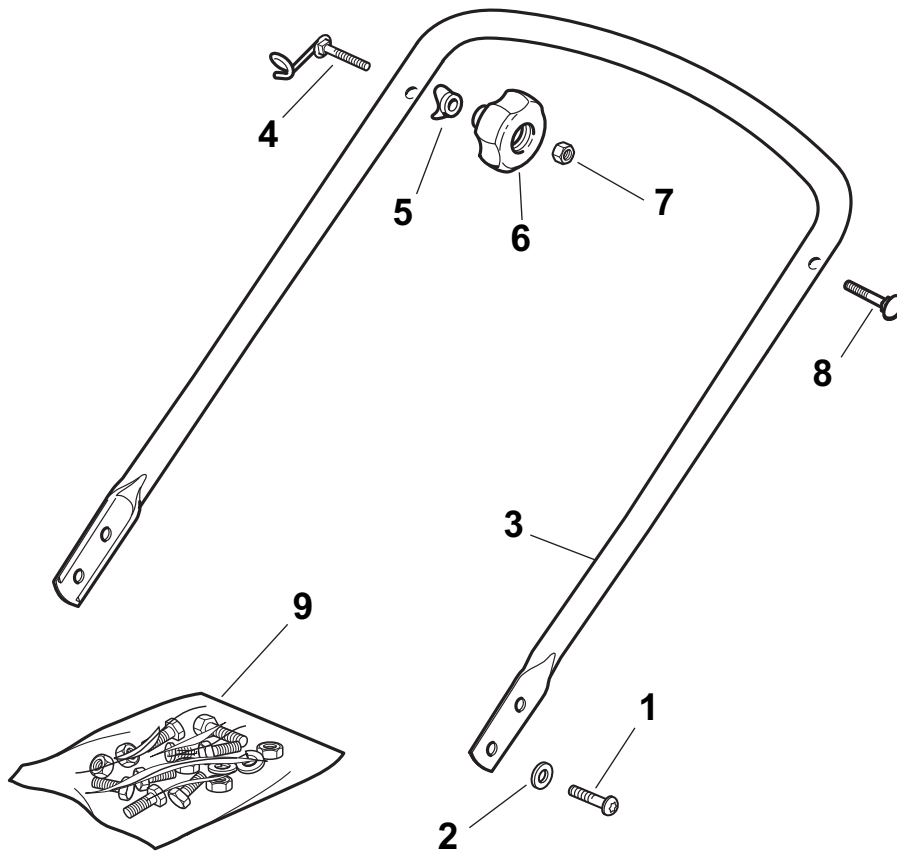

POS	PART. NO	Q.ty	DESCRIPTION	DESCRIZIONE	DESCRIPTION	BESCHREIBUNG	REMARKS
1	81003801/1	1	Guide Spring	Molla Guida	Ressort De Guide	Feder Führer	
2	381006687/0	1	Handle, Lower Part	Manico, Parte Inf	Mancheron, Partie Inf.	Holm, Unterteil	
3	22680006/1	2	Washer	Rosetta	Rondelle	Scheibe	
4	322399804/1	2	Knob	Manopolina	Poignée	Griff	
5	12293200/0	2	Nut	Dado	Ecrou	Mutter	
6	12819201/0	1	Screw	Vite	Vis	Schraube	
7	12818900/0	2	Screw	Vite	Vis	Schraube	
8	22778425/0	1	Bracket, L	Staffa Sx	Bride G	Pratze, Linke	
9	22671653/0	2	Washer	Rosetta	Rondelle	Scheibe	
10	322399804/1	2	Knob	Manopolina	Poignée	Griff	
11	12293200/0	2	Nut	Dado	Ecrou	Mutter	
12	12760605/0	4	Screw	Vite	Vis	Schraube	
13	12521350/0	4	Washer	Rosetta	Rondelle	Scheibe	
14	22778423/0	1	Bracket, R	Staffa Dx	Bride D	Pratze, Rechte	