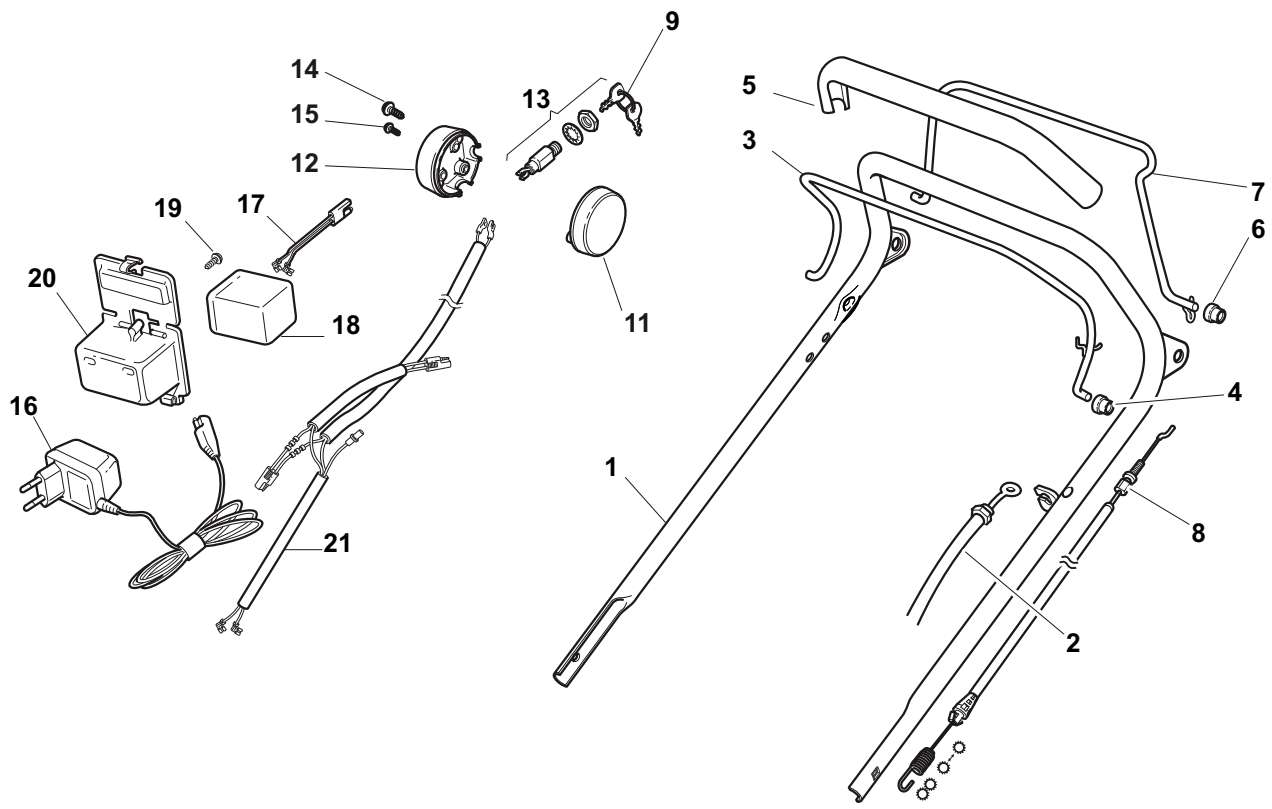

POS	PART. NO	Q.ty	DESCRIPTION	DESCRIZIONE	DESCRIPTION	BESCHREIBUNG	REMARKS
1	81006863/0	1	Handle, Upper Part	Manico, Parte Sup	Mancheron, Partie Sup.	Holm, Oberteil	
2	181000761/0	1	Cable, Thread Engine Brake	Cavo Freno Motore	Cable Frein Moteur	Kabel, Motorbremse	Honda
2	181000761/0	1	Cable, Thread Engine Brake	Cavo Freno Motore	Cable Frein Moteur	Kabel, Motorbremse	B&S 450-500
2	81000760/0	1	Cable, Thread Engine Brake	Cavo Freno Motore	Cable Frein Moteur	Kabel, Motorbremse	GGP
2	81000760/0	1	Cable, Thread Engine Brake	Cavo Freno Motore	Cable Frein Moteur	Kabel, Motorbremse	B&S 625-675
2	81000622/2	1	Cable, Thread Engine Brake	Cavo Freno Motore	Cable Frein Moteur	Kabel, Motorbremse	GGP 150cc
3	81003291/3	1	Lever, Engine Brake	Leva Freno Motore	Levier Frein Moteur	Hebel, Motorbremse	
4	22041966/0	2	Bush	Bussola	Douille	Buchse	
5	22291050/0	1	Handgrip Black	Impugnatura Manico Nera	Poignée Noire	Handgriff Schwarz	
6	22041965/1	2	Bush	Bussola	Douille	Buchse	
7	81003288/1	1	Lever, Driving	Leva Trazione	Levier Traction	Hebel, Antrieb	
8	381000778/0	1	Cable, Rear Drive	Cavo Comando Trazione	Câble, Comma. Traction	Kabel, Antrieb	
9	18210016/1	1	Starting Key	Chiave Avviamento	Clef A Demarrage	Schlüssel Für Start	
11	22722801/0	1	L Protection	Protezione Sx	Protection G	Linke Schutz	
12	22722800/0	1	R Protection	Protezione Dx	Protection D	Rechte Schutz	
13	18450050/0	1	Switch	Interruttore	Interrupteur	Schalter	
14	12728300/0	2	Screw	Vite	Vis	Schraube	
15	12728691/0	1	Screw	Vite	Vis	Schraube	
16	18204120/0	1	Battery Charger	Carica Batteria	Chargeur De Batterie	Ladgerät	CE
16	18204121/0	1	Battery Charger	Carica Batteria	Chargeur De	Ladgerät	UK
17	122063002/2	1	Cable, Start	Cavo Avviamento	Cable Démarrage	Kabel, Start	
18	18120053/0	1	Battery	Batteria	Batterie	Batterie	
19	12728691/0	1	Screw	Vite	Vis	Schraube	
20	22109533/0	1	Battery Box	Contentitore Batteria	Conteneur De Batterie	Batterie Behälter	
21	18204196/0	1	Cable, Start	Cavo Avviamento	Cable Démarrage	Kabel, Start