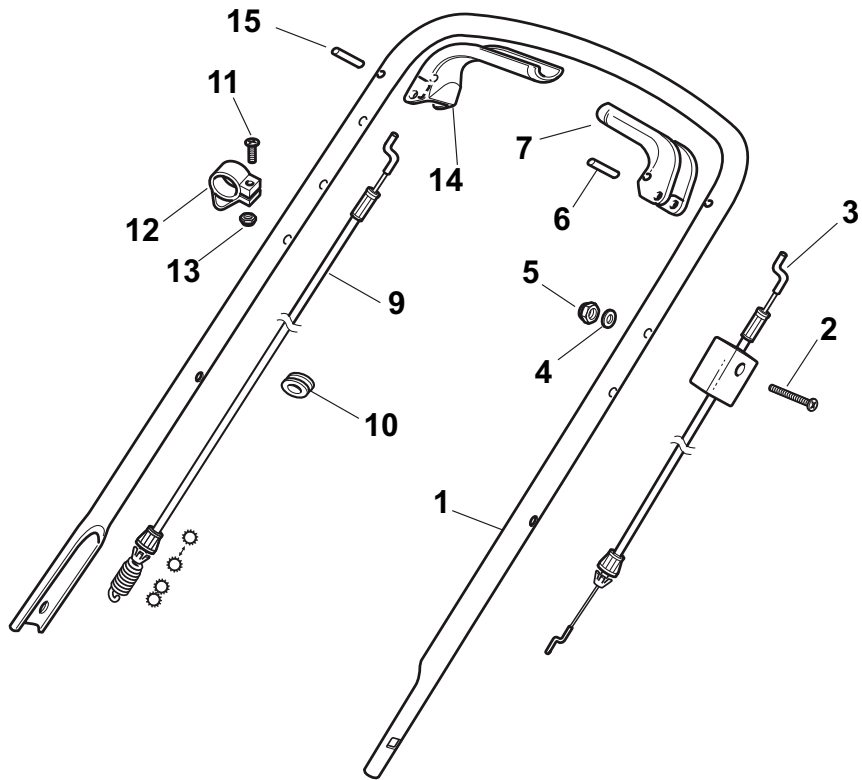

POS	PART. NO	Q.ty	DESCRIPTION	DESCRIZIONE	DESCRIPTION	BESCHREIBUNG	REMARKS
1	22108271/0	1	Front Conveyor Assy	Convogl. Anteriore	Ens. Convoyeur Avant	Hinterleitblechvorder	
2	12728686/0	6	Screw	Vite	Vis	Schraube	
5	22108272/2	1	Rear Conveyor Assy	Convogl. Posteriore	Ens. Convoyeur Post.	Hinterleitblechsatz	
6	322545189/0	4	Plate	Piastrina	Plaquette	Plättchen	
7	12728686/0	2	Screw	Vite	Vis	Schraube	
21	322060222/0	1	Protection, Belt	Carter Cinghia	Protection Courroire	Schutz, Riemen	
34	322140233/0	1	Deflector	Deflettore	Deflecteur	Deflektor	

POS	PART. NO	Q.ty	DESCRIPTION	DESCRIZIONE	DESCRIPTION	BESCHREIBUNG	REMARKS
1	81003801/1	1	Guide Spring	Molla Guida	Ressort De Guide	Feder Führer	
2	381006687/0	1	Handle, Lower Part	Manico, Parte Inf	Mancheron, Partie Inf.	Holm, Unterteil	
3	22680006/1	2	Washer	Rosetta	Rondelle	Scheibe	
4	322399804/1	2	Knob	Manopolina	Poignée	Griff	
5	12293200/0	2	Nut	Dado	Ecrou	Mutter	
6	12819201/0	1	Screw	Vite	Vis	Schraube	
7	12818900/0	2	Screw	Vite	Vis	Schraube	
8	22778425/0	1	Bracket, L	Staffa Sx	Bride G	Pratze, Linke	
9	22671653/0	2	Washer	Rosetta	Rondelle	Scheibe	
10	322399804/1	2	Knob	Manopolina	Poignée	Griff	
11	12293200/0	2	Nut	Dado	Ecrou	Mutter	
12	12760605/0	4	Screw	Vite	Vis	Schraube	
13	12521350/0	4	Washer	Rosetta	Rondelle	Scheibe	
14	22778423/0	1	Bracket, R	Staffa Dx	Bride D	Pratze, Rechte	

POS	PART. NO	Q.ty	DESCRIPTION	DESCRIZIONE	DESCRIPTION	BESCHREIBUNG	REMARKS
1	12760605/0	4	Screw	Vite	Vis	Schraube	
2	12521350/0	4	Washer	Rosetta	Rondelle	Scheibe	
3	381006686/0	1	Handle, Lower Part	Manico, Parte Inf	Mancheron, Partie Inf.	Holm, Unterteil	
4	81003801/1	1	Guide Spring	Molla Guida	Ressort De Guide	Feder Führer	
5	22680006/1	2	Washer	Rosetta	Rondelle	Scheibe	
6	322399804/1	2	Knob	Manopolina	Poignée	Griff	
7	12293200/0	2	Nut	Dado	Ecrou	Mutter	
8	12819201/0	1	Screw	Vite	Vis	Schraube	
9	81008648/1	1	Outfit, Screws	Dotazione Viteria	Dotation Visserie	Satz, Schrauben	