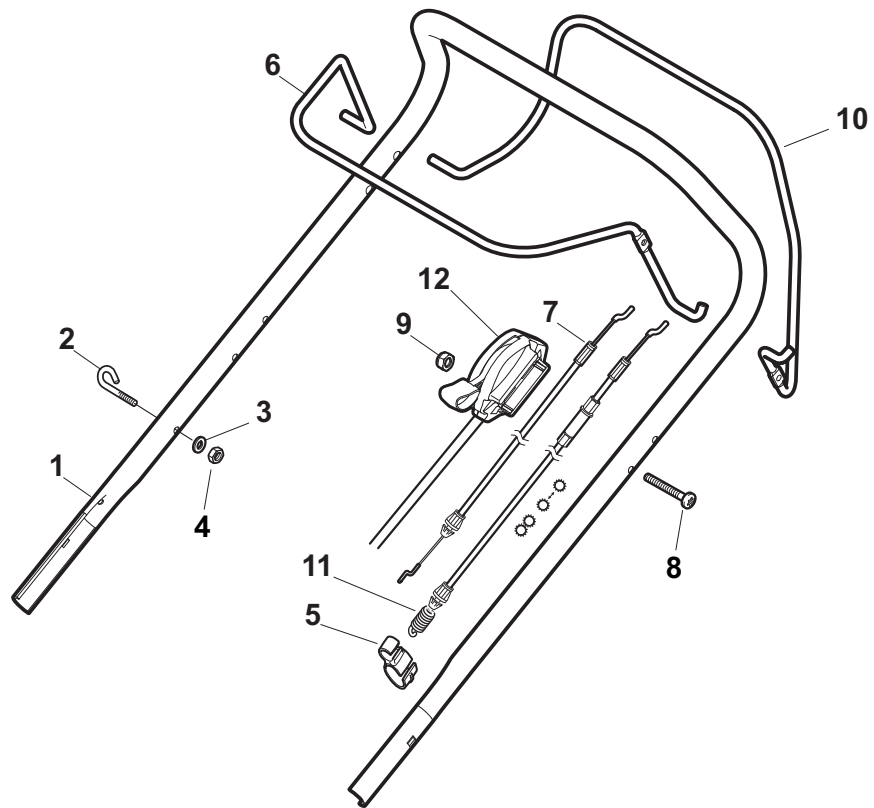

POS	PART. NO	Q.ty	DESCRIPTION	DESCRIZIONE	DESCRIPTION	BESCHREIBUNG	REMARKS
1	381006739/0	1	Handle, Upper Part	Manico, Parte Sup	Mancheron, Partie Superieure	Holm, Oberteil	
1	381006745/0	1	Handle, Upper Part with sponge handgrip	Manico, Parte Sup. con impugantura in spugna	Mancheron, Partie Superieure avec éponge poignée	Holm, Oberteil Handgriff Schwamm	
2	22430313/0	1	Guide Spring	Molla Guida	Ressort De Guide	Feder Führer	
3	12521330/0	1	Washer	Rosetta	Rondelle	Scheibe	
4	12154510/0	1	Nut	Dado	Ecrou	Mutter	
5	118390020/0	1	Fairlead	Fermacavo	Fixation Cable	Kabelbefestigung	
6	181003363/1	1	Lever, Engine Brake	Leva Freno Motore	Levier Frein Moteur	Hebel, Motorbremse,	Black
6	381003365/0	1	Lever, Engine Brake	Leva Freno Motore	Levier Frein Moteur	Hebel, Motorbremse	Yellow
6	381003376/0	1	Lever, Engine Brake	Leva Freno Motore	Levier Frein Moteur	Hebel, Motorbremse	Red
7	181030057/0	1	Cable, Thread Eng. Brake	Cavo Freno Motore	Cable Frein Moteur	Kabel, Motorbremse	Honda-B&S
7	181030087/0	1	Cable, Thread Eng. Brake	Cavo Freno Motore	Cable Frein Moteur	Kabel, Motorbremse	GGP 100cc
8	12727783/0	1	Screw	Vite	Vis	Schraube	
9	12154510/0	1	Nut	Dado	Ecrou	Mutter	
10	181003364/0	1	Lever, Driving	Leva Trazione	Levier Traction	Hebel, Antrieb	Black
10	381003366/0	1	Lever, Driving	Leva Trazione	Levier Traction	Hebel, Antrieb	Yellow
10	381003377/0	1	Lever, Driving	Leva Trazione	Levier Traction	Hebel, Antrieb	Red
11	381030082/0	1	Cable, Rear Drive	Cavo Comando Trazione	Câble, Commande Traction	Kabel, Antrieb	
12	181005508/0	1	Throttle Cable	Cavo Acceleratore	Cable, Accelérateur	Gashebel Kabel	B&S
12	181005509/0	1	Throttle Cable	Cavo Acceleratore	Cable, Accelérateur	Gashebel Kabel	GGP-Honda
12	181005519/0	1	Throttle Cable	Cavo Acceleratore	Cable, Accelérateur	Gashebel Kabel	GGP 150cc