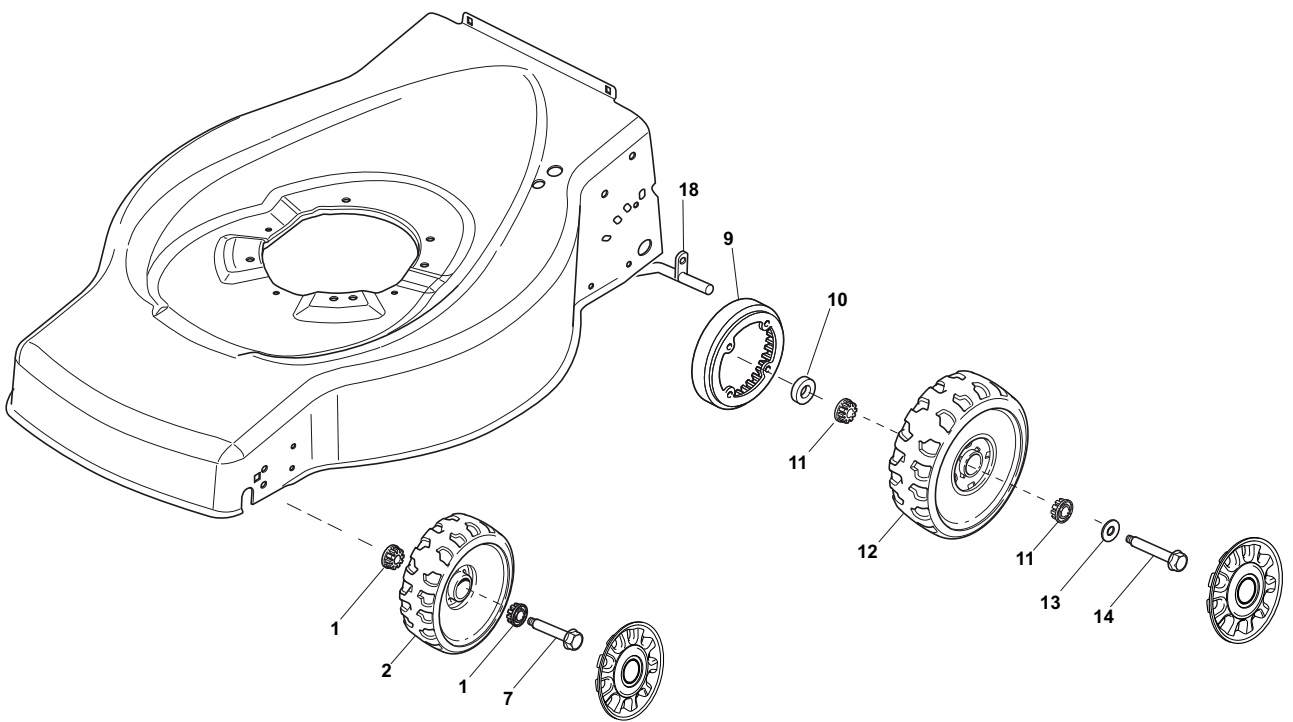

POS	PART. NO	Q.ty	DESCRIPTION	DESCRIZIONE	DESCRIPTION	BESCHREIBUNG	REMARKS
1	22034515/1	4	Bush	Bussola	Douille	Buchse	
2	22686091/1	2	Wheel Ø 165	Ruota Ø 165	Roue Ø 165	Rad Ø 165	
7	22524340/0	2	Pin	Perno	Pivot	Bolzen	
9	22120109/0	2	Sprocket	Ruota Dentata	Couronne	Zahnkettenrad	
10	22170622/0	2	Spacer	Distanziale	Entretoise	Distanzring	
11	22034508/0	4	Bush	Bussola	Douille	Buchse	
12	22686093/0	2	Wheel Ø 190	Ruota Ø 190	Roue Ø190	Rad Ø 190	
13	12523050/0	2	Washer	Rosetta	Rondelle	Scheibe	
14	12735599/0	2	Pin	Perno	Pivot	Bolzen	
18	22033393/0	1	Axle, Rear Wheels	Asse Ruote Posteriori	Axe Roues Arriere	Achse, Hinterrad