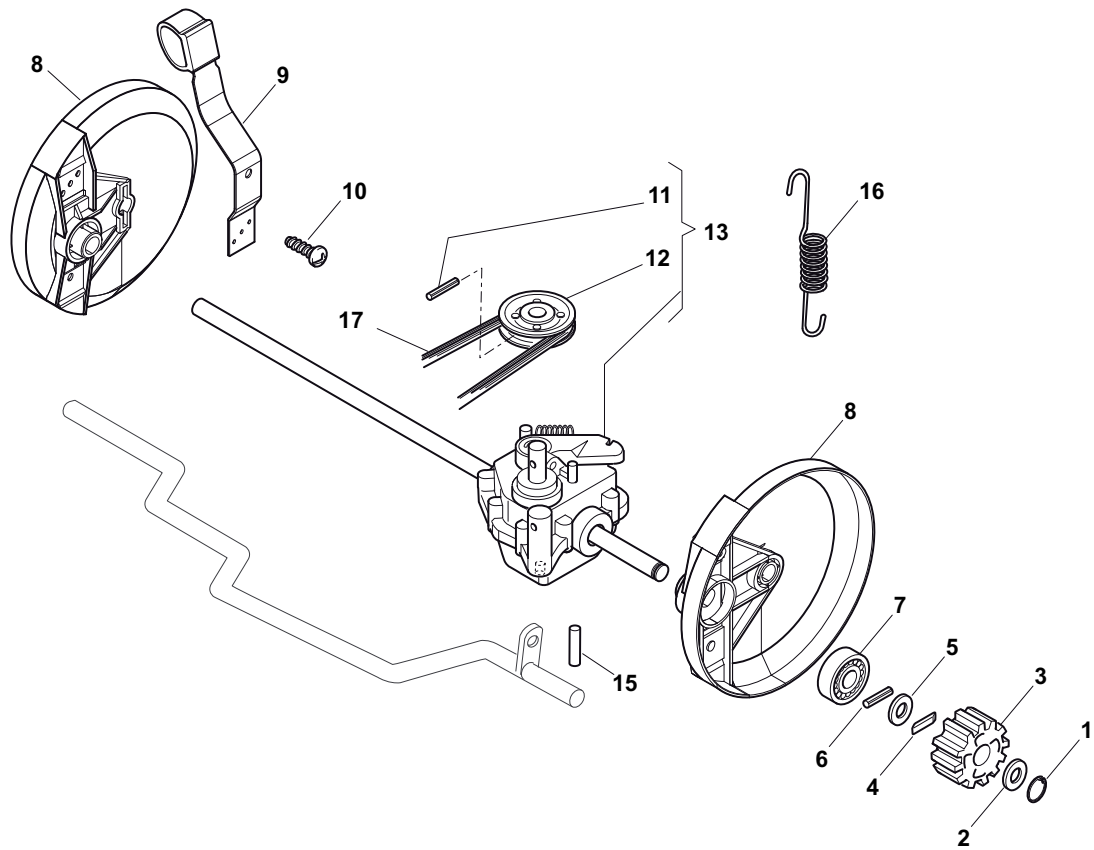

POS	PART. NO	Q.ty	DESCRIPTION	DESCRIZIONE	DESCRIPTION	BESCHREIBUNG	REMARKS
1	12608520/0	2	Seeger	Seeger	Seeger	Seeger	
2	22160520/0	2	Dust Cover	Disco Parapolvere	Protege-Poussiere	Staubschutscheibe	
3	22570125/0	2	Pinion	Pignone	Pignon	Ritzel	
4	22076645/0	2	Key	Chiave	Clef	Schlüssel	
5	22160520/0	2	Dust Cover	Disco Parapolvere	Protege-Poussiere	Staubschutscheibe	
6	12622620/0	2	Pin	Spina	Goupille	Stift	
7	22122202/0	2	Bearing	Cuscinetto	Coussinet	Lager	
8	22600106/1	2	Protection, Wheel	Prot. Ruote	Protection Roue	Schütz, Räder	
9	81003303/0	1	Lever, Height Adjustment	Leva Regolazione Altezza	Levier Reglage Hauteur	Hebel, Höneverstellung	
10	12728689/0	2	Screw	Vite	Vis	Schraube	
11	12713801/0	1	Dowel	Grano	Grain	Stift	
12	22601909/0	1	Pulley	Puleggia	Poulie	Riemenscheibe	
13	181003093/1	1	Gear Box	Gruppo Trazione	Groupe Traction	Antrieb	
15	22753001/0	2	Pin	Spina	Goupille	Stift	
16	22450438/0	1	Spring	Molla	Ressort	Feder	
17	35064100/0	1	Belt	Cinghia	Courroire	Riemen