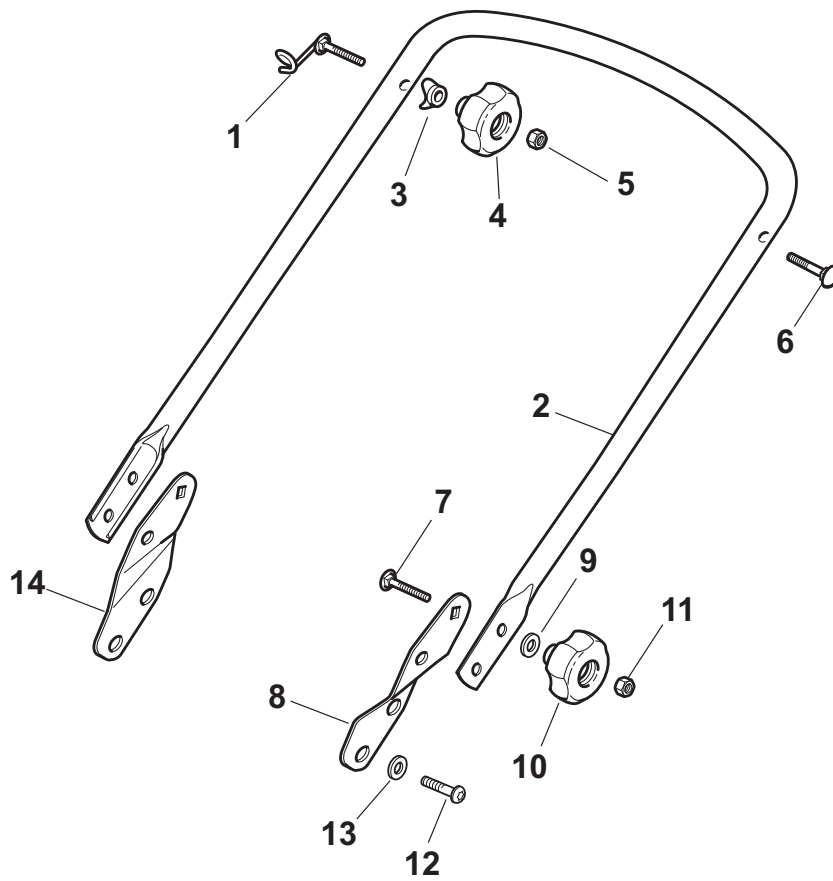

POS	PART. NO	Q.ty	DESCRIPTION	DESCRIZIONE	DESCRIPTION	BESCHREIBUNG	REMARKS
1	81003801/1	1	Guide Spring	Molla Guida	Ressort De Guide	Feder Führer	
2	381006687/0	1	Handle, Lower Part	Manico, Parte Inf	Mancheron, Partie Inf.	Holm, Unterteil	
3	22680006/1	2	Washer	Rosetta	Rondelle	Scheibe	
4	322399804/1	2	Knob	Manopolina	Poignée	Griff	
5	12293200/0	2	Nut	Dado	Ecrou	Mutter	
6	12819201/0	1	Screw	Vite	Vis	Schraube	
7	12818900/0	2	Screw	Vite	Vis	Schraube	
8	22778425/0	1	Bracket, L	Staffa Sx	Bride G	Pratze, Linke	
9	22671653/0	2	Washer	Rosetta	Rondelle	Scheibe	
10	322399804/1	2	Knob	Manopolina	Poignée	Griff	
11	12293200/0	2	Nut	Dado	Ecrou	Mutter	
12	12760605/0	4	Screw	Vite	Vis	Schraube	
13	12521350/0	4	Washer	Rosetta	Rondelle	Scheibe	
14	22778423/0	1	Bracket, R	Staffa Dx	Bride D	Pratze, Rechte	