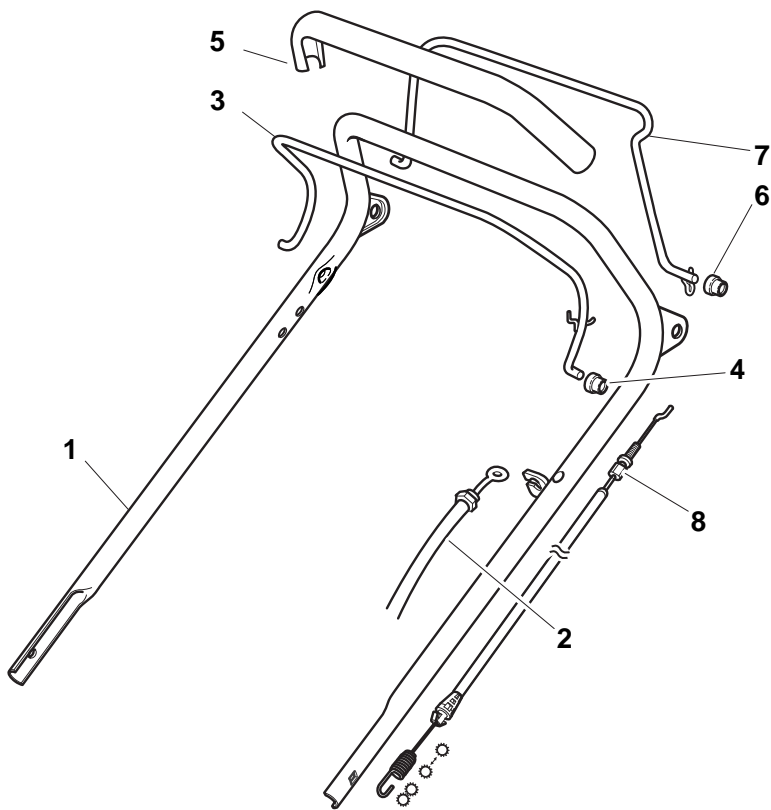

POS	PART. NO	Q.ty	DESCRIPTION	DESCRIZIONE	DESCRIPTION	BESCHREIBUNG	REMARKS
1	81007024/0	1	Handle, Upper Part	Manico, Parte Sup	Mancheron, Partie Superieure	Holm, Oberteil	
2	181000761/0	1	Cable, Thread Engine Brake	Cavo Freno Motore	Cable Frein Moteur	Kabel, Motorbremse	Honda
2	81000760/0	1	Cable, Thread Engine Brake	Cavo Freno Motore	Cable Frein Moteur	Kabel, Motorbremse	GGP
2	181000761/0	1	Cable, Thread Engine Brake	Cavo Freno Motore	Cable Frein Moteur	Kabel, Motorbremse	B&S 450-500
2	81000760/0	1	Cable, Thread Engine Brake	Cavo Freno Motore	Cable Frein Moteur	Kabel, Motorbremse	B&S 625-675
3	81003291/3	1	Lever, Engine Brake	Leva Freno Motore	Levier Frein Moteur	Hebel, Motorbremse	
4	22041966/0	2	Bush	Bussola	Douille	Buchse	
5	22291050/0	1	Handgrip Black	Impugnatura Manico Nera	Poignée Noire	Handgriff Schwarz	
6	22041965/1	2	Bush	Bussola	Douille	Buchse	
7	81003288/1	1	Lever, Driving	Leva Trazione	Levier Traction	Hebel, Antrieb	
8	381000778/0	1	Cable, Rear Drive	Cavo Comando Trazione	Câble, Comma. Traction	Kabel, Antrieb