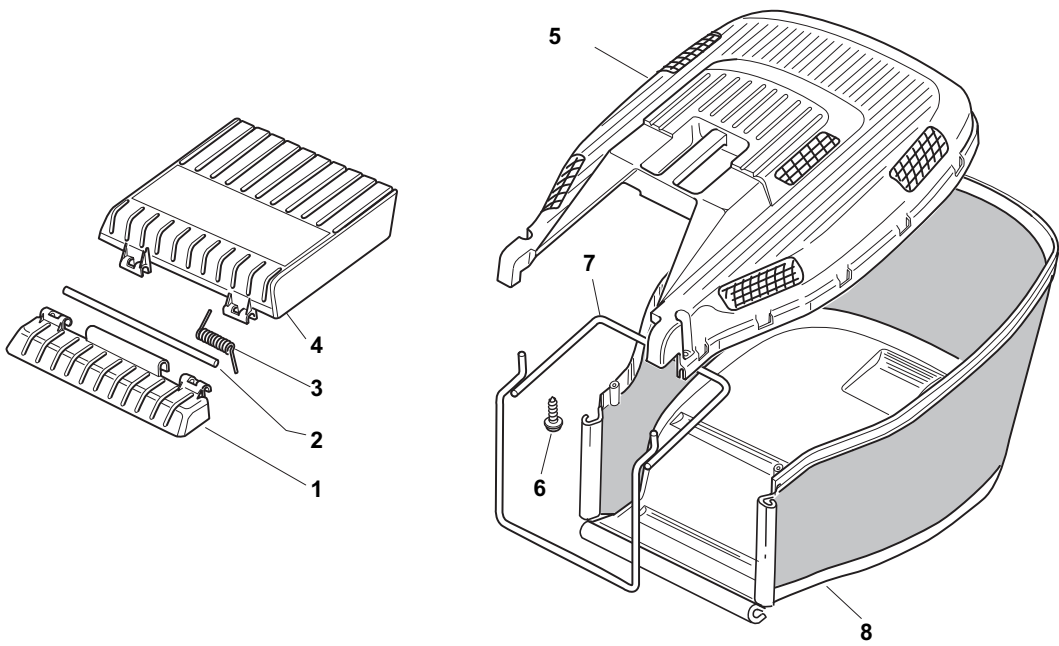

POS	PART. NO	Q.ty	DESCRIPTION	DESCRIZIONE	DESCRIPTION	BESCHREIBUNG	REMARKS
1	122465607/3	1	Hub With Pulley, Crankshaft Ø 22	Mozzo Con Puleggia, Albero Motore Ø 22	Moyeu Avec Poulie, Arbre Moteur Ø 22	Nabe Mit Scheibe, Motorwelle Ø 22	GGP-B&S
1	122465608/2	1	Hub With Pulley, Crankshaft Ø 25	Mozzo Con Puleggia, Albero Motore Ø 25	Moyeu Avec Poulie, Arbre Moteur Ø 25	Nabe Mit Scheibe, Motorwelle Ø 25	Hona
2	81004365/3	1	Blade Standard	Coltello Standard	Lame Standard	Messer Standard	
3	22160400/0	1	Elastic Washer	Disco Elastico	Rondelle Elastique	Elastischescheibe	
4	12523080/0	1	Washer	Rosetta	Rondelle	Scheibe	
5	12735698/0	1	Screw	Vite	Vis	Schraube	
6	12139100/0	1	Feather, Crankshaft Ø 22.2	Linguetta, Albero Motore Ø 22.2	Clavette, Arbre Moteur Ø 22.2	Keil, Motorwelle Ø 22.2	GGP-B&S
6	12139150/0	1	Feather, Crankshaft Ø 25	Linguetta, Albero Motore Ø 25	Clavette, Arbre Moteur Ø 25	Keil, Motorwelle Ø 25	Hona
12	12793701/0	2	Screw	Vite	Vis	Schraube	
13	12293201/0	2	Nut	Dado	Ecrou	Mutter	
14	12691800/0	1	Screw	Vite	Vis	Schraube	
15	12521350/0	1	Washer	Rosetta	Rondelle	Scheibe	
16	12155000/0	1	Nut	Dado	Ecrou	Mutter	
17	12793801/0	1	Screw	Vite	Vis	Schraube	B&S
17	12691115/0	1	Screw	Vite	Vis	Schraube	GGP150cc
17	12691200/0	1	Screw	Vite	Vis	Schraube	GGP-Honda
18	12540060/0	1	Washer	Rosetta	Rondelle	Scheibe	
19	12293200/0	1	Nut	Dado	Ecrou	Mutter	
20	22671651/0	1	Washer	Rosetta	Rondelle	Scheibe	
22	25670011/0	1	Washer	Rosetta	Rondelle	Scheibe	
23	12155000/0	1	Nut	Dado	Ecrou	Mutter	
24	12728530/0	2	Screw	Vite	Vis	Schraube	