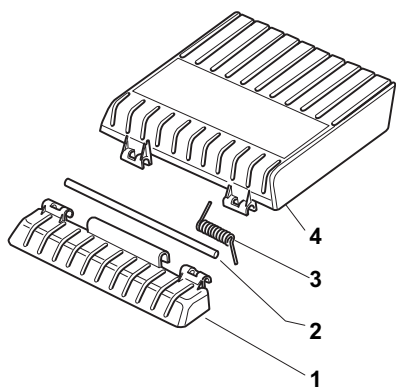

POS	PART. NO	Q.ty	DESCRIPTION	DESCRIZIONE	DESCRIPTION	BESCHREIBUNG	REMARKS
1	22785136/1	1	Support	Supporto	Support	Halter	
2	22517858/0	1	Pin	Perno	Pivot	Bolzen	
3	22450431/0	1	Spring	Molla	Ressort	Feder	
4	322600099/1	1	Stone-Guard	Parasassi	Pare-Pierres	Prallblech	
5	22486122/0	1	Grassbox Upper Part	Parte Sup.Sacco	Sac, Partie Sup.	Korb Oberteil	
6	22486128/0	1	Grassbox Lower Part	Parte Infer. Sacco	Sac, Partie Inferieure	Korb Unterteil	
7	12728686/0	2	Screw	Vite	Vis	Schraube