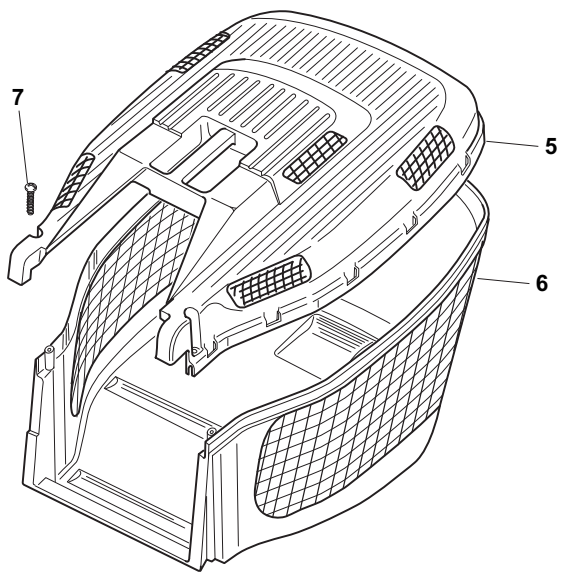

POS	PART. NO	Q.ty	DESCRIPTION	DESCRIZIONE	DESCRIPTION	BESCHREIBUNG	REMARKS
1	22785136/1	1	Support	Supporto	Support	Halter	
2	22517858/0	1	Pin	Perno	Pivot	Bolzen	
3	22450431/0	1	Spring	Molla	Ressort	Feder	
4	322600099/1	1	Stone-Guard	Parasassi	Pare-Pierres	Prallblech	
5	22486122/0	1	Grassbox Upper Part	Parte Sup.Sacco	Sac, Partie Sup.	Korb Oberteil	
6	22486128/0	1	Grassbox Lower Part	Parte Infer. Sacco	Sac, Partie Inferieure	Korb Unterteil	
7	12728686/0	2	Screw	Vite	Vis	Schraube