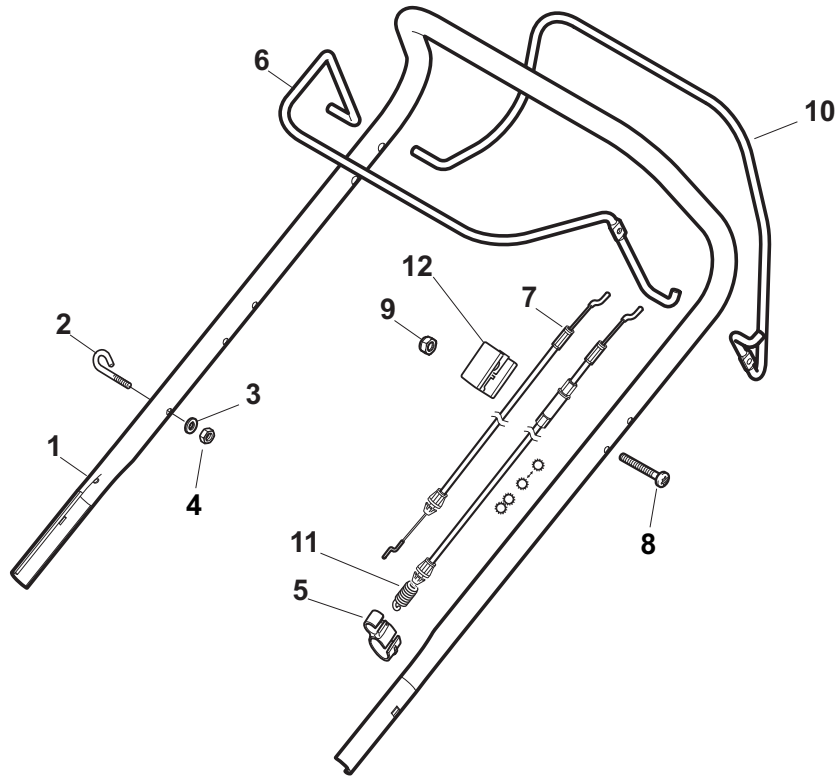

POS	PART. NO	Q.ty	DESCRIPTION	DESCRIZIONE	DESCRIPTION	BESCHREIBUNG	REMARKS
1	381006739/0	1	Handle, Upper Part	Manico, Parte Sup	Mancheron, Partie Superieure	Holm, Oberteil	
1	381006745/0	1	Handle, Upper Part with sponge handgrip	Manico, Parte Sup. con impugantura in spugna	Mancheron, Partie Superieure avec éponge poignée	Holm, Oberteil Handgriff Schwamm	
2	22430313/0	1	Guide Spring	Molla Guida	Ressort De Guide	Feder Führer	
3	12521330/0	1	Washer	Rosetta	Rondelle	Scheibe	
4	12154510/0	1	Nut	Dado	Ecrou	Mutter	
5	118390020/0	1	Fairlead	Fermacavo	Fixation Cable	Kabelbefestigung	
6	181003363/1	1	Lever, Engine Brake	Leva Freno Motore	Levier Frein Moteur	Hebel, Motorbremse,	Black
6	381003365/0	1	Lever, Engine Brake	Leva Freno Motore	Levier Frein Moteur	Hebel, Motorbremse	Yellow
6	381003376/0	1	Lever, Engine Brake	Leva Freno Motore	Levier Frein Moteur	Hebel, Motorbremse	Red
7	181030057/0	1	Cable, Thread Eng. Brake	Cavo Freno Motore	Cable Frein Moteur	Kabel, Motorbremse	Honda-B&S
7	181030087/0	1	Cable, Thread Eng. Brake	Cavo Freno Motore	Cable Frein Moteur	Kabel, Motorbremse	GGP 100cc
8	12727783/0	1	Screw	Vite	Vis	Schraube	
9	12154510/0	1	Nut	Dado	Ecrou	Mutter	
10	181003364/0	1	Lever, Driving	Leva Trazione	Levier Traction	Hebel, Antrieb	Black
10	381003366/0	1	Lever, Driving	Leva Trazione	Levier Traction	Hebel, Antrieb	Yellow
10	381003377/0	1	Lever, Driving	Leva Trazione	Levier Traction	Hebel, Antrieb	Red
11	381030051/0	1	Cable, Rear Drive	Cavo Comando Trazione	Câble, Commande Traction	Kabel, Antrieb	
12	22551640/0	1	Plate	Piastrina	Plaquette	Plättchen