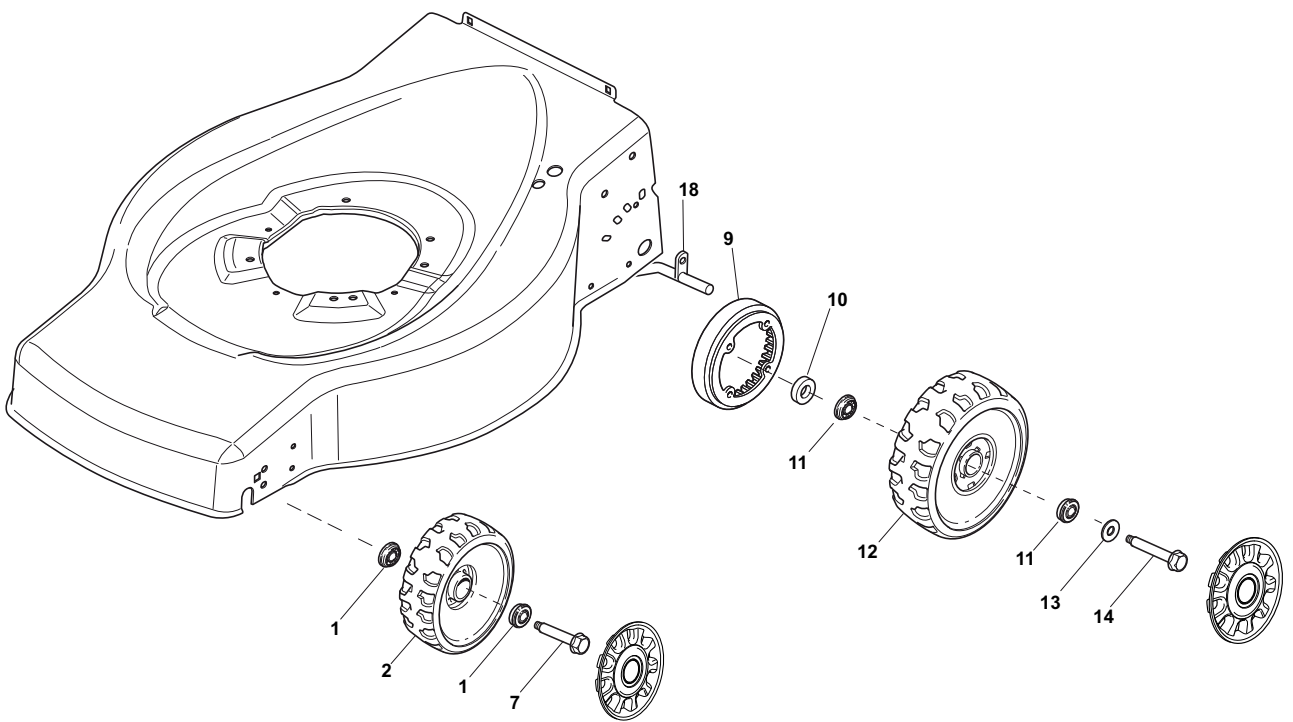

POS	PART. NO	Q.ty	DESCRIPTION	DESCRIZIONE	DESCRIPTION	BESCHREIBUNG	REMARKS
1	22122200/0	4	Bearing	Cuscinetto	Coussinet	Lager	
2	22686091/1	2	Wheel Ø 165	Ruota Ø 165	Roue Ø 165	Rad Ø 165	
7	22524340/0	2	Pin	Perno	Pivot	Bolzen	
9	22120109/0	2	Sprocket	Ruota Dentata	Couronne	Zahnkettenrad	
10	22170622/0	2	Spacer	Distanziale	Entretoise	Distanzring	
11	22122200/0	4	Bearing	Cuscinetto	Coussinet	Lager	
12	22686093/0	2	Wheel Ø 190	Ruota Ø 190	Roue Ø190	Rad Ø 190	
13	12523050/0	2	Washer	Rosetta	Rondelle	Scheibe	
14	12735599/0	2	Pin	Perno	Pivot	Bolzen	
18	22033393/0	1	Axle, Rear Wheels	Asse Ruote Posteriori	Axe Roues Arriere	Achse, Hinterrad