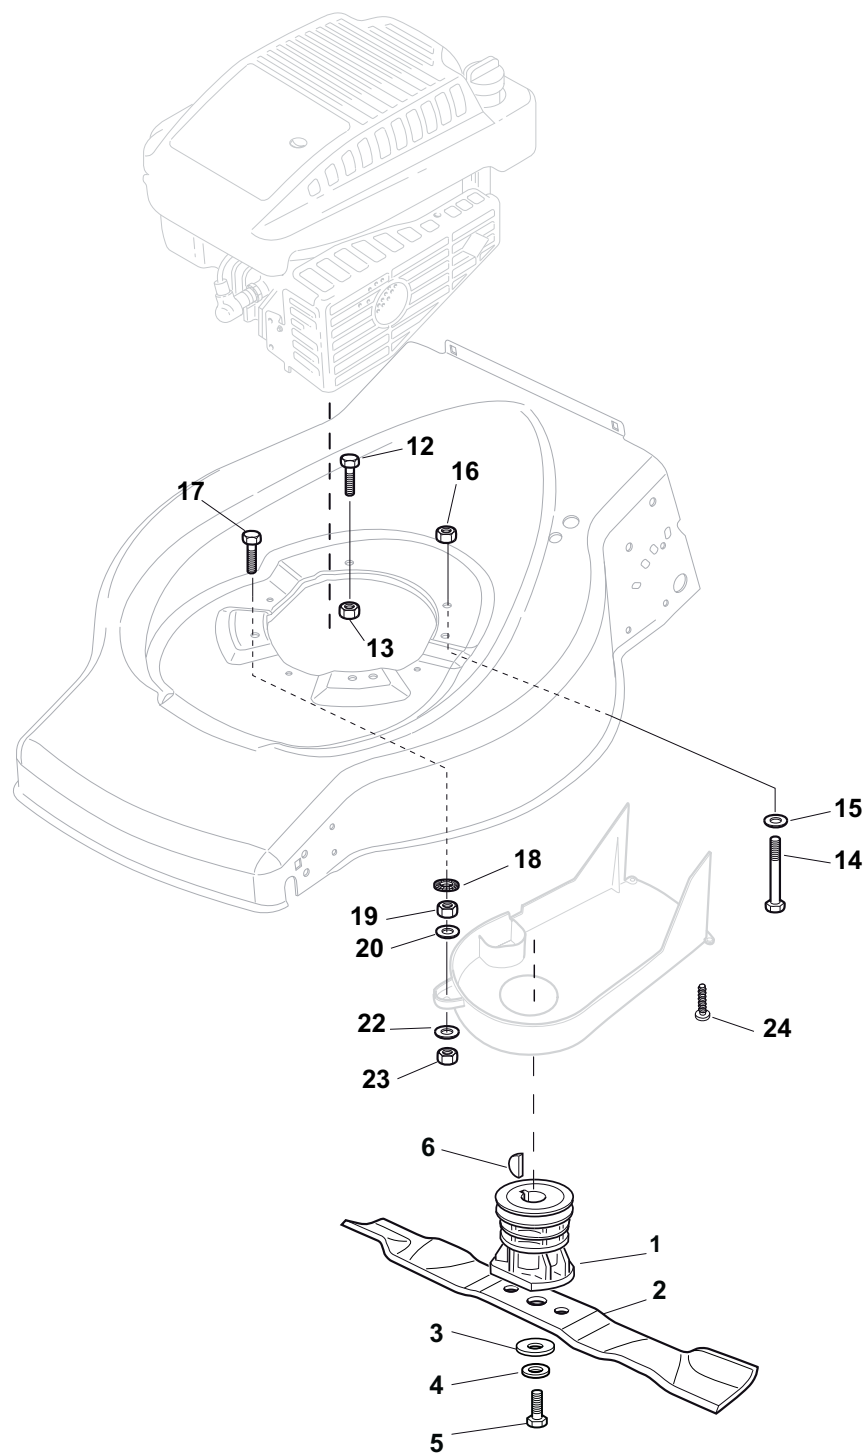

POS	PART. NO	Q.ty	DESCRIPTION	DESCRIZIONE	DESCRIPTION	BESCHREIBUNG	REMARKS
1	122465607/3	1	Hub With Pulley, Crankshaft Ø 22	Mozzo Con Puleggia, Albero Motore Ø 22	Moyeu Avec Poulie, Arbre Moteur Ø 22	Nabe Mit Scheibe, Motorwelle Ø 22	GGP-B&S
1	122465608/2	1	Hub With Pulley, Crankshaft Ø 25	Mozzo Con Puleggia, Albero Motore Ø 25	Moyeu Avec Poulie, Arbre Moteur Ø 25	Nabe Mit Scheibe, Motorwelle Ø 25	Hona
2	81004365/3	1	Blade Standard	Coltello Standard	Lame Standard	Messer Standard	
3	22160400/0	1	Elastic Washer	Disco Elastico	Rondelle Elastique	Elastischescheibe	
4	12523080/0	1	Washer	Rosetta	Rondelle	Scheibe	
5	12735698/0	1	Screw	Vite	Vis	Schraube	
6	12139100/0	1	Feather, Crankshaft Ø 22.2	Linguetta, Albero Motore Ø 22.2	Clavette, Arbre Moteur Ø 22.2	Keil, Motorwelle Ø 22.2	GGP-B&S
6	12139150/0	1	Feather, Crankshaft Ø 25	Linguetta, Albero Motore Ø 25	Clavette, Arbre Moteur Ø 25	Keil, Motorwelle Ø 25	Hona
12	12793701/0	2	Screw	Vite	Vis	Schraube	
13	12293201/0	2	Nut	Dado	Ecrou	Mutter	
14	12691800/0	1	Screw	Vite	Vis	Schraube	
15	12521350/0	1	Washer	Rosetta	Rondelle	Scheibe	
16	12155000/0	1	Nut	Dado	Ecrou	Mutter	
17	12793801/0	1	Screw	Vite	Vis	Schraube	B&S
17	12691115/0	1	Screw	Vite	Vis	Schraube	GGP150cc
17	12691200/0	1	Screw	Vite	Vis	Schraube	GGP-Honda
18	12540060/0	1	Washer	Rosetta	Rondelle	Scheibe	
19	12293200/0	1	Nut	Dado	Ecrou	Mutter	
20	22671651/0	1	Washer	Rosetta	Rondelle	Scheibe	
22	25670011/0	1	Washer	Rosetta	Rondelle	Scheibe	
23	12155000/0	1	Nut	Dado	Ecrou	Mutter	
24	12728530/0	2	Screw	Vite	Vis	Schraube