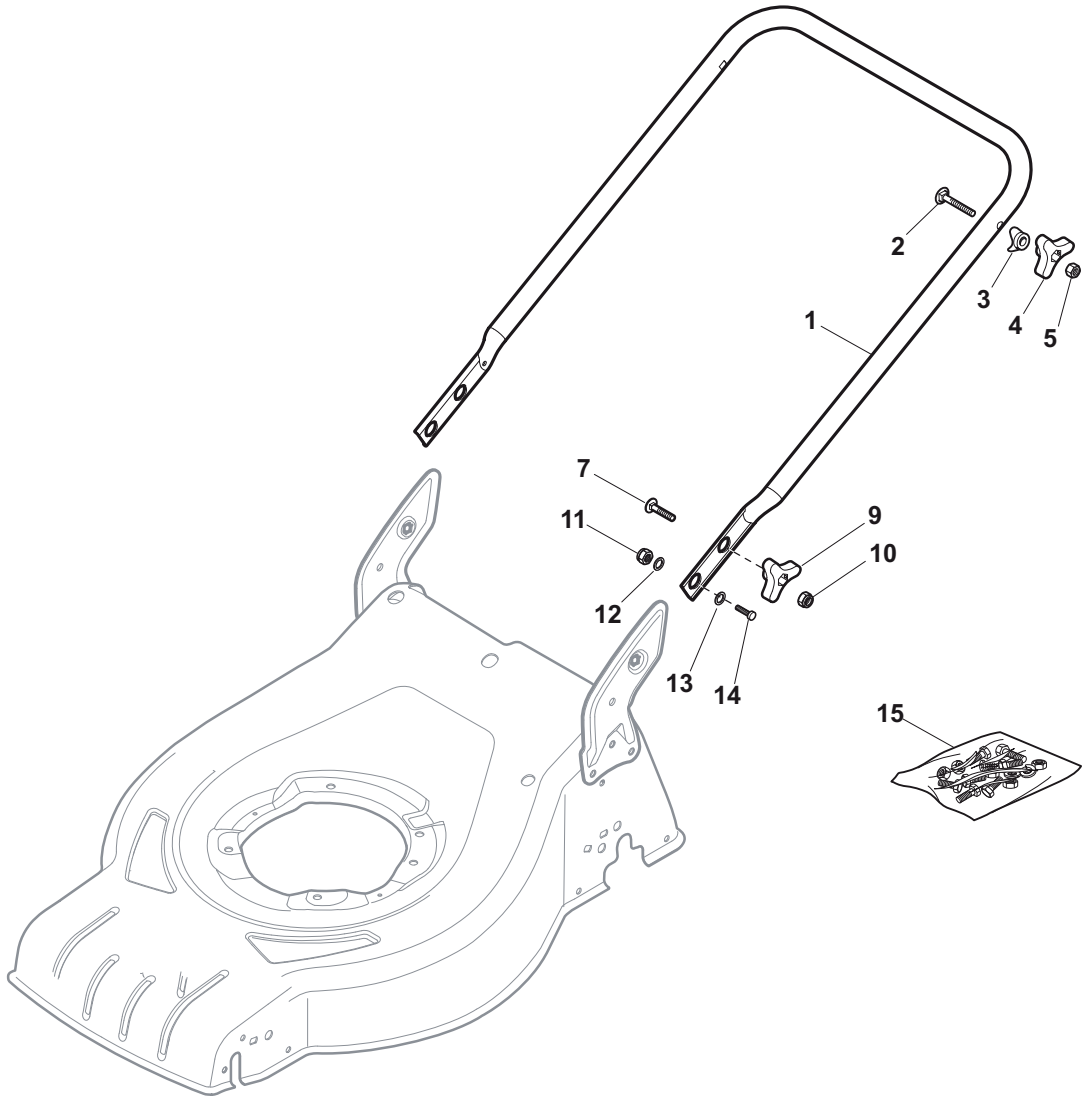

POS	PART. NO	Q.ty	DESCRIPTION	DESCRIZIONE	DESCRIPTION	BESCHREIBUNG	REMARKS
1	381006785/0	1	Handle, Lower Part	Parte Inf Maniglia	Poignée, Partie Inferieure	Griff, Unterteil	
2	112819110/0	2	Screw	Vite	Vis	Schraube	
3	122671651/0	2	Washer	Rosetta	Rondelle	Scheibe	
4	122399900/0	2	Knob	Manopolina	Poignée	Griff	Black
4	322399840/0	2	Knob	Manopolina	Poignée	Griff	Yellow
4	322399846/0	2	Knob	Manopolina	Poignée	Griff	Red
5	112293200/0	2	Nut	Dado	Ecrou	Mutter	
7	112818900/0	2	Screw	Vite	Vis	Schraube	
9	122399900/0	2	Knob	Manopolina	Poignée	Griff	Black
9	322399840/0	2	Knob	Manopolina	Poignée	Griff	Yellow
9	322399846/0	2	Knob	Manopolina	Poignée	Griff	Red
10	112293200/0	2	Nut	Dado	Ecrou	Mutter	
11	112155000/0	2	Nut	Dado	Ecrou	Mutter	
12	112521350/0	2	Washer	Rosetta	Rondelle	Scheibe	
13	112369500/0	2	Elastic Washer	Disco Elastico	Disque Elastique	Federscheibe	
14	112760605/0	2	Screw	Vite	Vis	Schraube	
15	381008691/0	1	Outfit, Screws	Dotazione Viteria	Dotation Visserie	Satz, Schrauben	Black
15	381008692/0	1	Outfit, Screws	Dotazione Viteria	Dotation Visserie	Satz, Schrauben	Yellow
15	381008695/0	1	Outfit, Screws	Dotazione Viteria	Dotation Visserie	Satz, Schrauben	Red