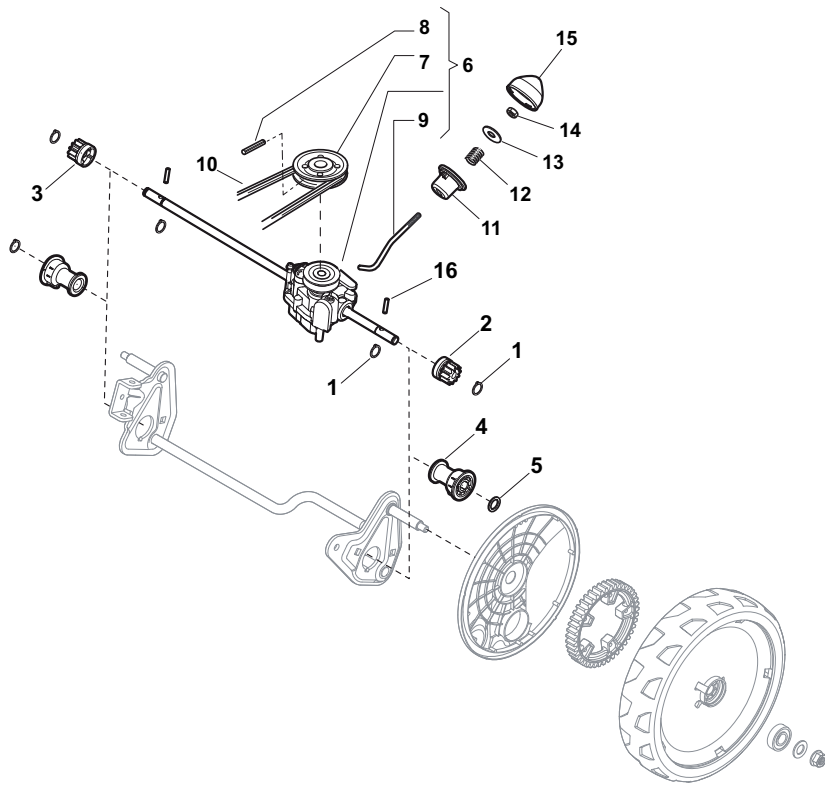

POS	PART. NO	Q.ty	DESCRIPTION	DESCRIZIONE	DESCRIPTION	BESCHREIBUNG	REMARKS
1	112608600/0	4	Seeger	Seeger	Seeger	Seeger	
2	122570120/1	1	Pinion L	Pignone Sx	Pignon G	Ritzel Linkes	
3	122570110/1	1	Pinion R	Pignone Dx	Pignon D	Ritzel Rechtes	
4	322042066/0	2	Bush	Bussola	Douille	Büchse	
5	112521371/0	2	Washer	Rosetta	Rondelle	Scheibe	
6	181003092/0	1	Gear Box	Gruppo Trazione	Groupe Traction	Antrieb	
7	122601904/0	1	Pulley	Puleggia	Poulie	Riemenscheibe	
8	112645700/0	1	Pin	Perno	Pivot	Bolzen	
9	122033283/0	1	Adjustment Rod	Asta Regolazione	Tige Reglage	Verstellungstange	
10	135064196/0	1	Belt	Cinghia	Courroire	Riemen	
11	122041957/1	1	Bush	Bussola	Douille	Büchse	
12	122450063/0	1	Spring	Molla	Ressort	Feder	
13	322680009/0	1	Washer	Rosetta	Rondelle	Scheibe	
14	112154510/0	1	Nut	Dado	Ecrou	Mutter	
15	122110230/0	1	Cap	Puntale	Bouchon	Gummistopfen	
16	122753000/0	2	Pin	Perno	Pivot	Bolzen