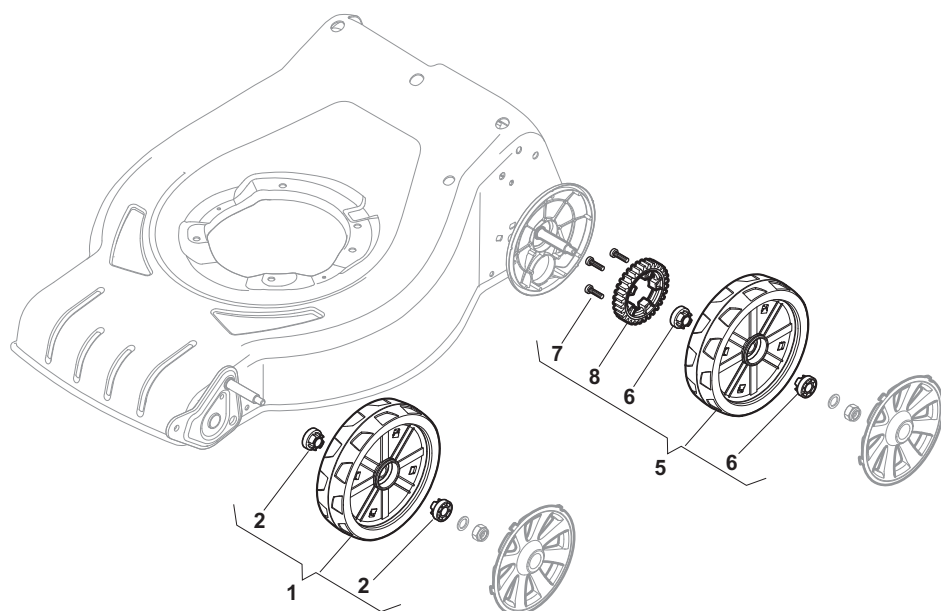

POS	PART. NO	Q.ty	DESCRIPTION	DESCRIZIONE	DESCRIPTION	BESCHREIBUNG	REMARKS
1	381007481/0	2	Wheel Ø 200	Ruota Ø 200	Roue Ø 200	Rad Ø 200	
2	322042064/0	4	Bush	Bussola	Douille	Büchse	
4	381007481/0	2	Wheel Ø 200	Ruota Ø 200	Roue Ø 200	Rad Ø 200	
6	322042064/0	4	Bush	Bussola	Douille	Büchse	
7	112728706/0	6	Screw	Vite	Vis	Schraube	
9	322120114/0	2	Ring Gear	Corona	Couronne	Kranz