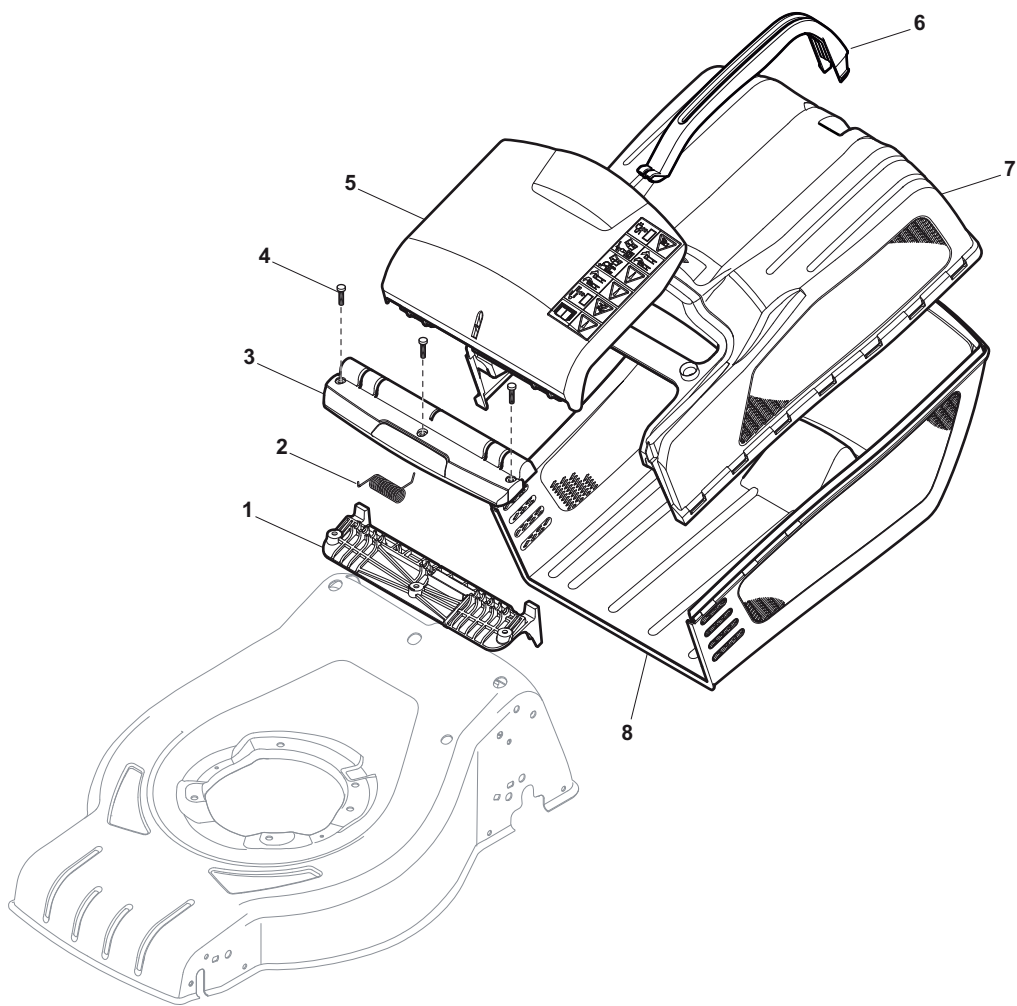

POS	PART. NO	Q.ty	DESCRIPTION	DESCRIZIONE	DESCRIPTION	BESCHREIBUNG	REMARKS
1	322785331/0	1	Support	Supporto	Support	Halter	
2	122450464/0	1	Spring	Molla	Ressort	Feder	
3	322109556/0	1	Cover, Yellow	Capottina Gialla	Capot Jaune	Haube Gelb	
3	322109557/0	1	Cover, Grey	Capottina Grigio	Capot Jaune	Haube Gelb	
4	112728699/0	3	Screw	Vite	Vis	Schraube	
5	322600214/1	1	Stone-Guard Yellow	Parasassi Giallo	Pare-Pierres, Jaune	Prallblech, Gelb	
5	322600216/1	1	Stone-Guard Grey	Parasassi Grigio	Pare-Pierres, Gris	Prallblech, Grau	
6	322393645/0	1	Handle	Maniglia	Poignée	Griff	
7	322486263/0	1	Grassbox Upper Part	Parte Sup.Sacco	Sac, Partie Superieure	Korb Oberteil	
8	322486267/0	1	Grassbox Lower Part	Parte Infer. Sacco	Sac, Partie Inferieure	Korb Unterteil