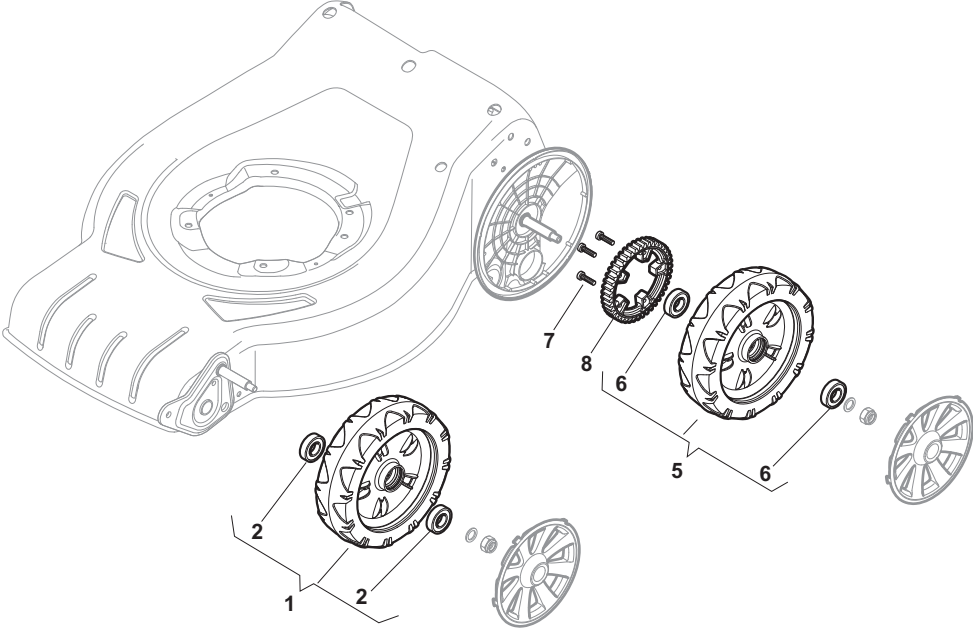

POS	PART. NO	Q.ty	DESCRIPTION	DESCRIZIONE	DESCRIPTION	BESCHREIBUNG	REMARKS
1	381007416/1	2	Wheel Ø 200	Ruota Ø 200	Roue Ø 200	Rad Ø 200	
2	119216035/0	4	Bearing	Cuscinetto	Coussinet	Lager	
4	381007416/1	2	Wheel Ø 200	Ruota Ø 200	Roue Ø 200	Rad Ø 200	
6	119216035/0	4	Bearing	Cuscinetto	Coussinet	Lager	
7	112728706/0	6	Screw	Vite	Vis	Schraube	
9	322120114/0	2	Ring Gear	Corona	Couronne	Kranz