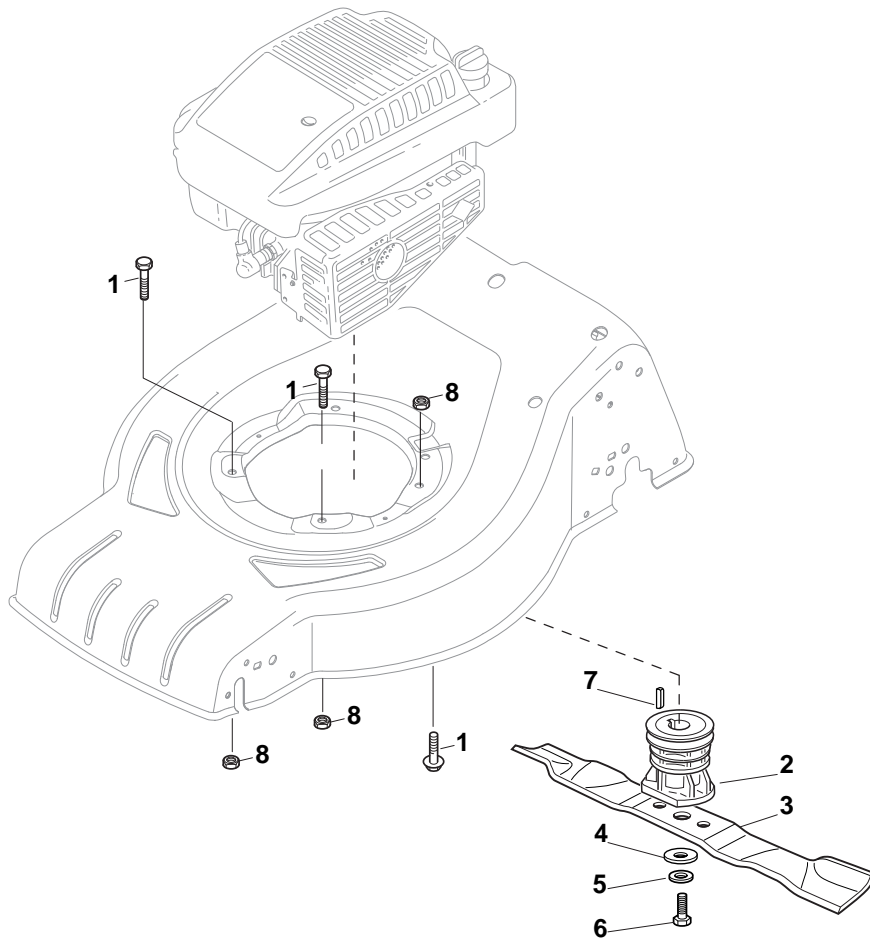

POS	PART. NO	Q.ty	DESCRIPTION	DESCRIZIONE	DESCRIPTION	BESCHREIBUNG	REMARKS
1	112691100/0	3	Screw	Vite	Vis	Schraube	B&S E Series
1	112691115/0	3	Screw	Vite	Vis	Schraube	GGP-Honda
1	112691100/0	2	Screw	Vite	Vis	Schraube	B&S
1	112691800/0	1	Screw	Vite	Vis	Schraube	B&S
2	122465607/3	1	Hub With Pulley, Crankshaft Ø 22.2	Mozzo Con Puleggia, Albero Motore Ø 22.2	Moyeu Avec Poulie, Arbre Moteur Ø 22.2	Nabe Mit Scheibe, Motorwelle Ø 22.2	B&S-GGP
2	122465608/2	1	Hub With Pulley, Crankshaft Ø 25	Mozzo Con Puleggia, Albero Motore Ø 25	Moyeu Avec Poulie, Arbre Moteur Ø 25	Nabe Mit Scheibe, Motorwelle Ø 25	Honda
3	181004341/3	1	Blade Standard	Coltello Standard	Lame Standard	Messer Standard	
3	181004346/3	1	Blade Standard	Coltello Standard	Lame Standard	Messer Standard	
3	181004459/0	1	Blade	Coltello	Lame	Messer	
4	122160400/0	1	Elastic Washer	Disco Elastico	Disque Elastique	Federscheibe	
5	112523080/0	1	Washer	Rosetta	Rondelle	Scheibe	
6	112735698/0	1	Screw	Vite	Vis	Schraube	
7	112139100/0	1	Feather, Crankshaft Ø 22.2	Linguetta, Albero Motore Ø 22.2	Clavette, Arbre Moteur Ø 22.2	Keil, Motorwelle Ø 22.2	B&S-GGP
7	112139150/0	1	Feather, Crankshaft Ø 25	Linguetta, Albero Motore Ø 25	Clavette, Arbre Moteur Ø 25	Keil, Motorwelle Ø 25	Honda
8	112154210/0	3	Screw	Vite	Vis	Schraube	