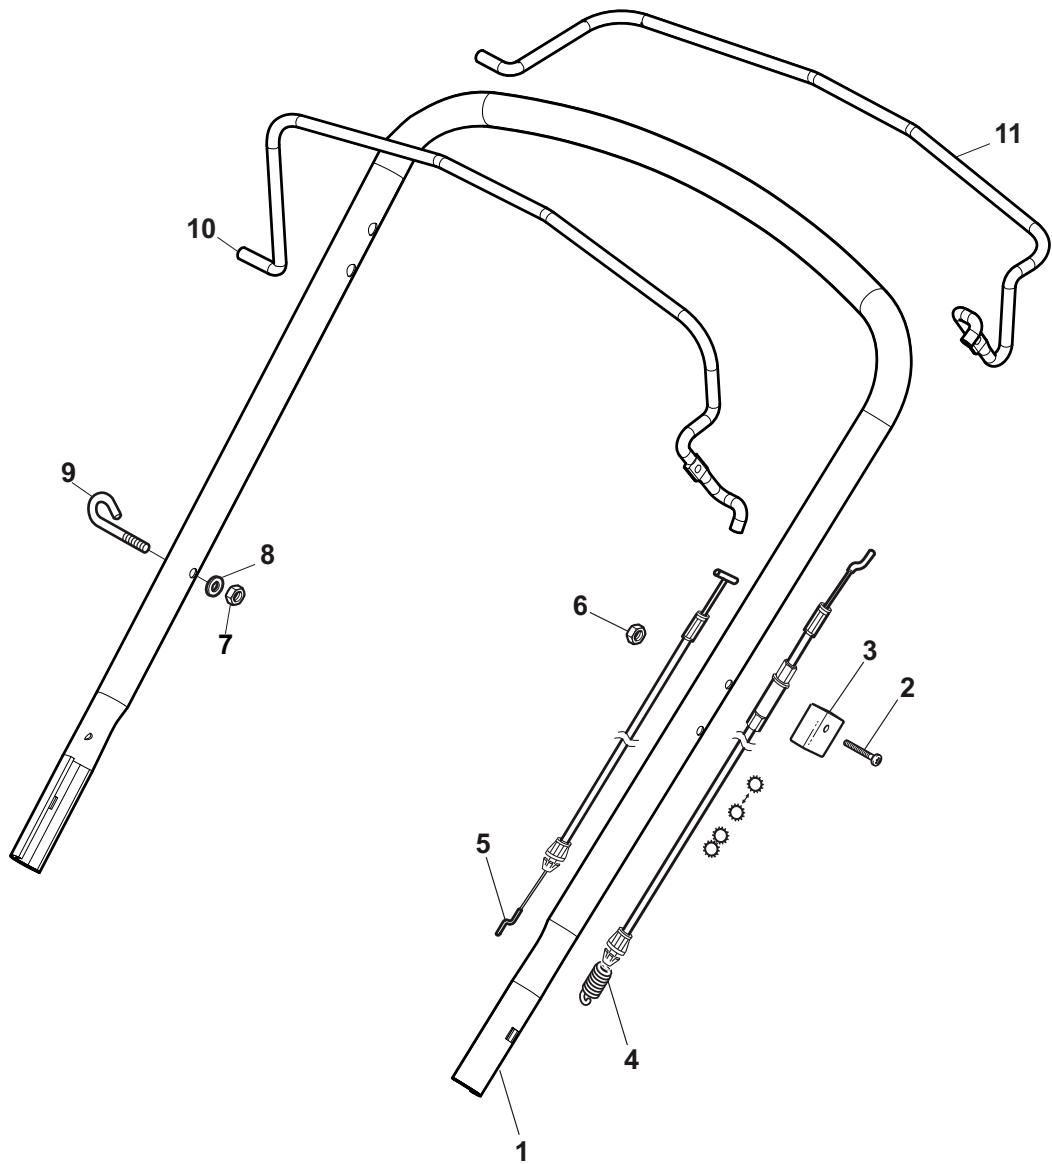

POS	PART. NO	Q.ty	DESCRIPTION	DESCRIZIONE	DESCRIPTION	BESCHREIBUNG	REMARKS
1	381006740/0	1	Handle, Upper Part	Manico, Parte Sup	Mancheron, Partie Superieure	Holm, Oberteil	
2	112727783/0	1	Screw	Vite	Vis	Schraube	
3	322551640/0	1	Plate	Piastrina	Plaquette	Plättchen	
4	381030085/0	1	Cable, Rear Drive	Cavo Comando Trazione	Câble, Comm. Traction	Kabel, Antrieb	
5	181030089/0	1	Cable, Thread Engine Brake	Cavo Freno Motore	Cable Frein Moteur	Kabel, Motorbremse	
6	112154510/0	1	Nut	Dado	Ecrou	Mutter	
7	112154510/0	1	Nut	Dado	Ecrou	Mutter	
8	112521330/0	1	Washer	Rosetta	Rondelle	Scheibe	
9	122430313/0	1	Guide Spring	Molla Guida	Ressort De Guide	Feder Führer	
10	181003369/0	1	Lever, Engine Brake	Leva Freno Motore	Levier Frein Moteur	Hebel, Motorbremse	
11	181003371/0	1	Driving Lever	Leva Trazione	Levier Traction	Antriebhebel