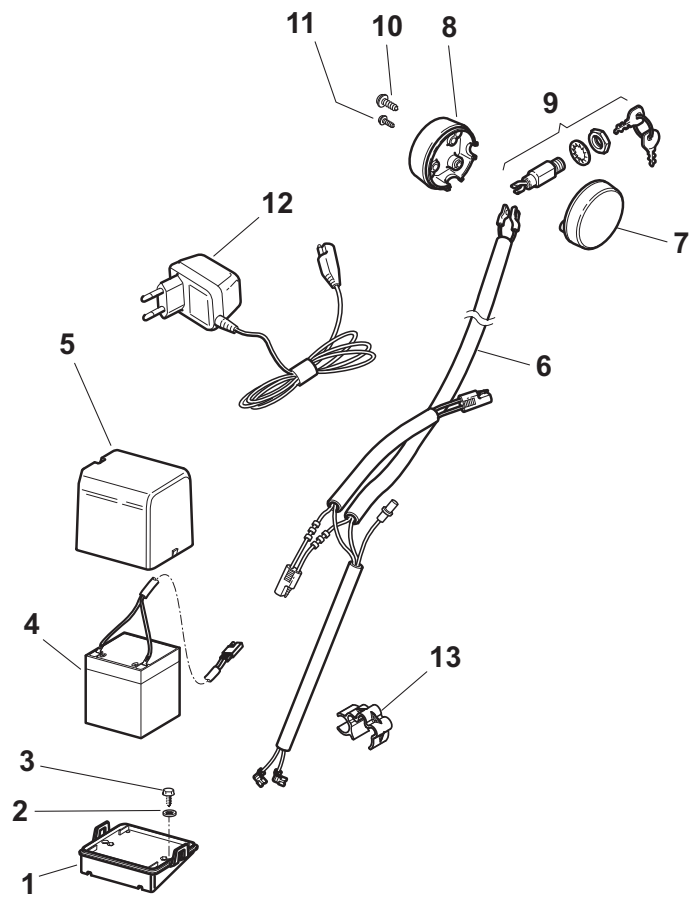

POS	PART. NO	Q.ty	DESCRIPTION	DESCRIZIONE	DESCRIPTION	BESCHREIBUNG	REMARKS
1	322785123/0	1	Support, Battery	Supporto Batteria	Support Batterie	Halter, Batterie	
2	112521310/0	2	Washer	Rosetta	Rondelle	Scheibe	
3	112731590/0	2	Screw	Vite	Vis	Schraube	
4	118120052/0	1	Battery	Batteria	Batterie	Batterie	
5	322109530/0	1	Cover	Capottina	Capot	Haube	
6	118204192/3	1	Cable, Start	Cavo Avviamento	Cable Démarrage	Kabel, Start	
7	322722800/0	1	R Protection	Protezione Dx	Protection D	Rechte Schutz	
8	322722801/0	1	L Protection	Protezione Sx	Protection G	Linke Schutz	
9	118450050/0	1	Switch	Interruttore	Interrupteur	Schalter	
10	112728691/0	1	Screw	Vite	Vis	Schraube	
11	112728702/0	2	Screw	Vite	Vis	Schraube	
12	118204120/0	1	Battery Charger	Carica Batteria	Chargeur De Batterie	Ladgerät	CE
12	118204121/0	1	Battery Charger	Carica Batteria	Chargeur De Batterie	Ladgerät	UK
13	118390021/0	1	Fairlead	Fermacavo	Fixation Cable	Kabelbefestigung