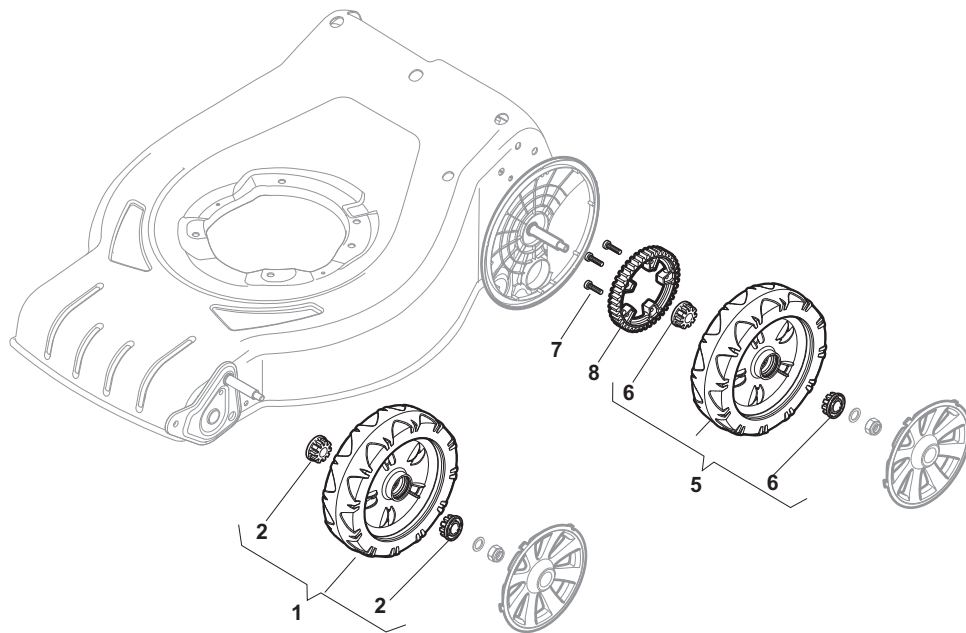

POS	PART. NO	Q.ty	DESCRIPTION	DESCRIZIONE	DESCRIPTION	BESCHREIBUNG	REMARKS
1	381007416/1	2	Wheel Ø 200	Ruota Ø 200	Roue Ø 200	Rad Ø 200	
2	322042064/0	4	Bush	Bussola	Douille	Büchse	
4	381007416/1	2	Wheel Ø 200	Ruota Ø 200	Roue Ø 200	Rad Ø 200	
6	322042064/0	4	Bush	Bussola	Douille	Büchse	
7	112728706/0	6	Screw	Vite	Vis	Schraube	
9	322120114/0	2	Ring Gear	Corona	Couronne	Kranz