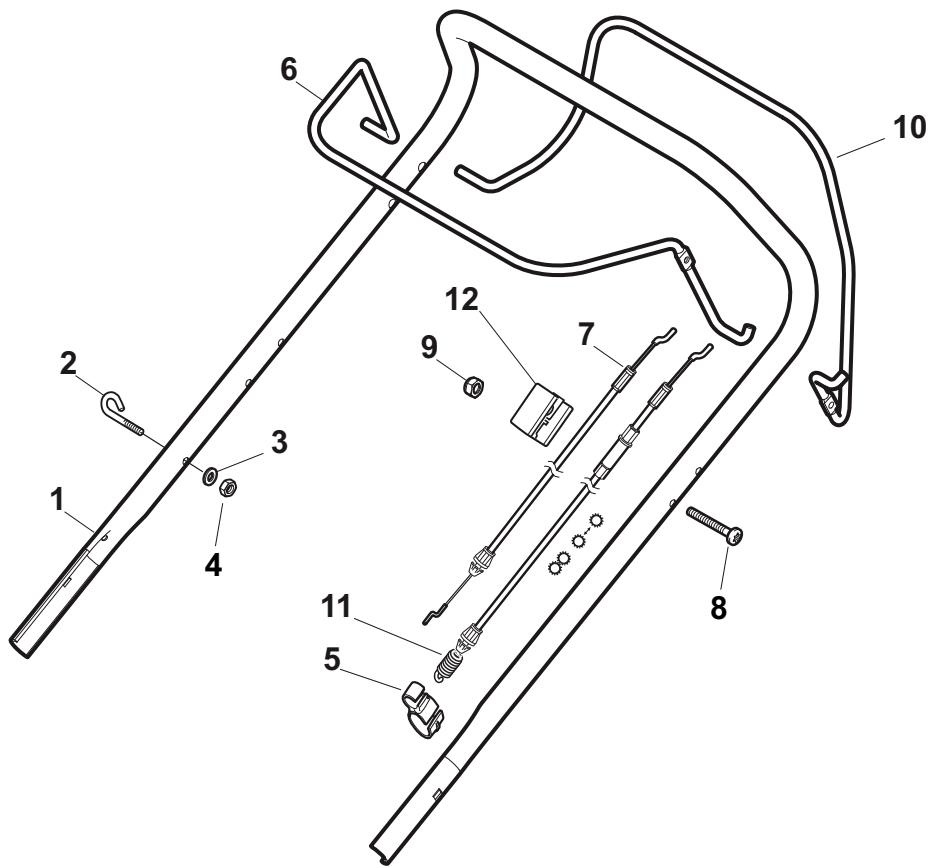

POS	PART. NO	Q.ty	DESCRIPTION	DESCRIZIONE	DESCRIPTION	BESCHREIBUNG	REMARKS
1	381006739/1	1	Handle, Upper Part	Manico, Parte Sup	Mancheron, Partie Superieure	Holm, Oberteil	
1	381006745/1	1	Handle, Upper Part with sponge handgrip	Manico, Parte Sup. con impugantura in spugna	Mancheron, Partie Superieure avec éponge poignée	Holm, Oberteil Handgriff Schwamm	
2	122430313/0	1	Guide Spring	Molla Guida	Ressort De Guide	Feder Führer	
3	112521330/0	1	Washer	Rosetta	Rondelle	Scheibe	
4	112154510/0	1	Nut	Dado	Ecrou	Mutter	
5	118390020/0	1	Fairlead	Fermacavo	Fixation Cable	Kabelbefestigung	
6	181003363/1	1	Lever, Engine Brake Black	Leva Freno Motore Nero	Levier Frein Moteur Noir	Hebel, Motorbremse Schwarz	Black
6	381003365/0	1	Lever, Engine Brake Yellow	Leva Freno Motore, Giallo	Levier Frein Moteur Jaune	Hebel, Motorbremse, Gelb	Yellow
6	381003376/0	1	Lever, Engine Brake Red	Leva Freno Motore, Rosso	Levier Frein Moteur Rouge	Hebel, Motorbremse, Rot	Red
7	181030054/0	1	Cable, Thread Engine Brake	Cavo Freno Motore	Cable Frein Moteur	Kabel, Motorbremse	
7	181030087/0	1	Cable, Thread Engine Brake	Cavo Freno Motore	Cable Frein Moteur	Kabel, Motorbremse	GGP-B&S
7	181030088/0	1	Cable, Thread Engine Brake	Cavo Freno Motore	Cable Frein Moteur	Kabel, Motorbremse	Honda
8	112727788/0	1	Screw	Vite	Vis	Schraube	
9	112154510/0	1	Nut	Dado	Ecrou	Mutter	
10	181003364/0	1	Lever, Driving Black	Leva Trazione Nero	Levier Traction Noir	Hebel, Antrieb Schwarz	Black
10	381003366/0	1	Lever, Driving Yellow	Leva Trazione Giallo	Levier Traction Jaune	Hebel, Antrieb Gelb	Yellow
10	381003377/0	1	Lever, Driving Red	Leva Trazione Rosso	Levier Traction Rouge	Hebel, Antrieb Rot	Red
11	381030051/0	1	Cable, Rear Drive	Cavo Comando Trazione	Câble, Comm. Traction	Kabel, Antrieb	
12	322551640/0	1	Plate	Piastrina	Plaquette	Plättchen