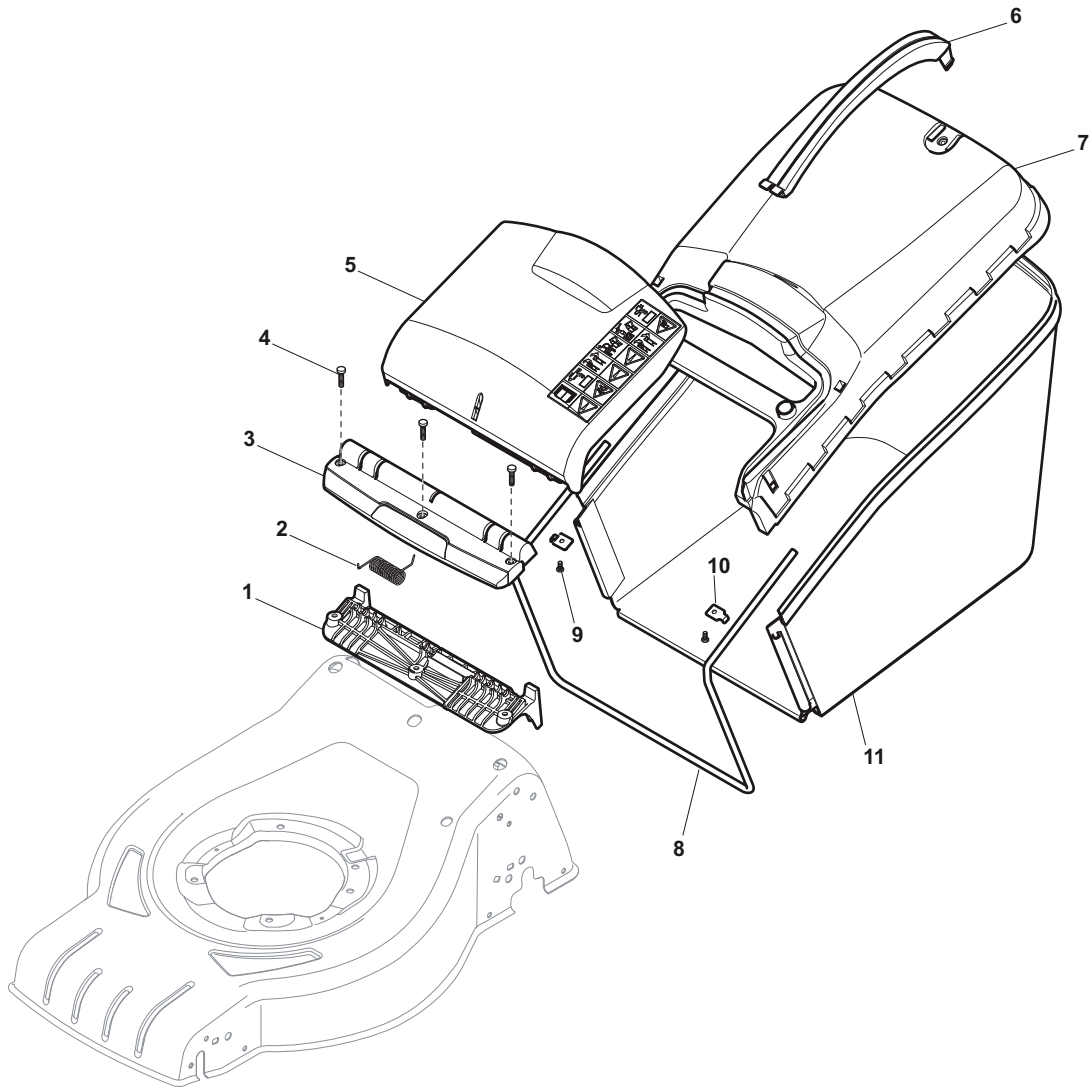

POS	PART. NO	Q.ty	DESCRIPTION	DESCRIZIONE	DESCRIPTION	BESCHREIBUNG	REMARKS
1	322785331/0	1	Support	Supporto	Support	Halter	
2	122450464/0	1	Spring	Molla	Ressort	Feder	
3	322109556/0	1	Cover, Yellow	Capottina Gialla	Capot Jaune	Haube Gelb	
3	322109557/0	1	Cover, Grey	Capottina Grigio	Capot Jaune	Haube Gelb	
4	112728699/0	3	Screw	Vite	Vis	Schraube	
5	322600214/1	1	Stone-Guard Yellow	Parasassi Giallo	Pare-Pierres, Jaune	Prallblech, Gelb	
5	322600216/1	1	Stone-Guard Grey	Parasassi Grigio	Pare-Pierres, Gris	Prallblech, Grau	
6	322393646/0	1	Handle, Yellow	Maniglia, Gialla	Poignee, Jaune	Griff, Gelb	
6	322393649/0	1	Handle, Grey	Maniglia, Grey	Poignée, Grey	Griff, Grey	
7	322486264/0	1	Grassbox Upper Part Yellow	Parte Sup.Sacco Giallo	Sac, Partie Superieure Jaune	Korb Oberteil Gelb	
7	322486270/0	1	Grassbox Upper Part, Grey	Parte Sup.Sacco, Grigio	Sac, Partie Superieure, Gris	Korb Oberteil, Grau	
8	122608561/0	1	Stiffening Lower	Rinforzo Inf	Réinforcement Inf	Verstärkung Untere	
9	112728692/0	2	Screw	Vite	Vis	Schraube	
10	322545159/0	2	Plate	Piastrina	Plaquette	Plättchen	
11	181002318/0	1	Box, Fabric	Sacco, Tela	Sac, Toile	Sack, Tuck