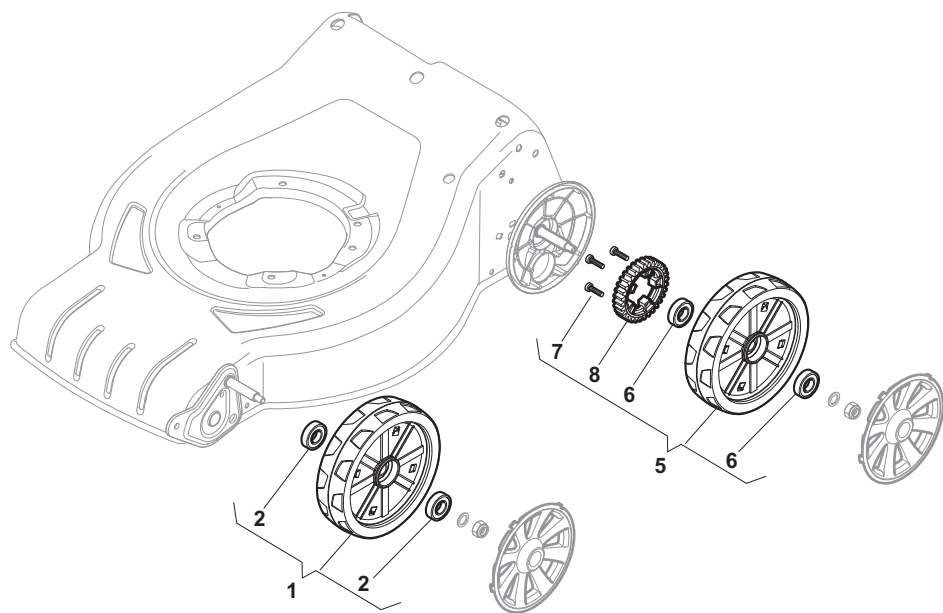

POS	PART. NO	Q.ty	DESCRIPTION	DESCRIZIONE	DESCRIPTION	BESCHREIBUNG	REMARKS
1	381007481/0	2	Wheel Ø 200	Ruota Ø 200	Roue Ø 200	Rad Ø 200	
2	119216035/0	4	Bearing	Cuscinetto	Coussinet	Lager	
4	381007481/0	2	Wheel Ø 200	Ruota Ø 200	Roue Ø 200	Rad Ø 200	
6	119216035/0	4	Bearing	Cuscinetto	Coussinet	Lager	
7	112728706/0	6	Screw	Vite	Vis	Schraube	
9	322120114/0	2	Ring Gear	Corona	Couronne	Kranz