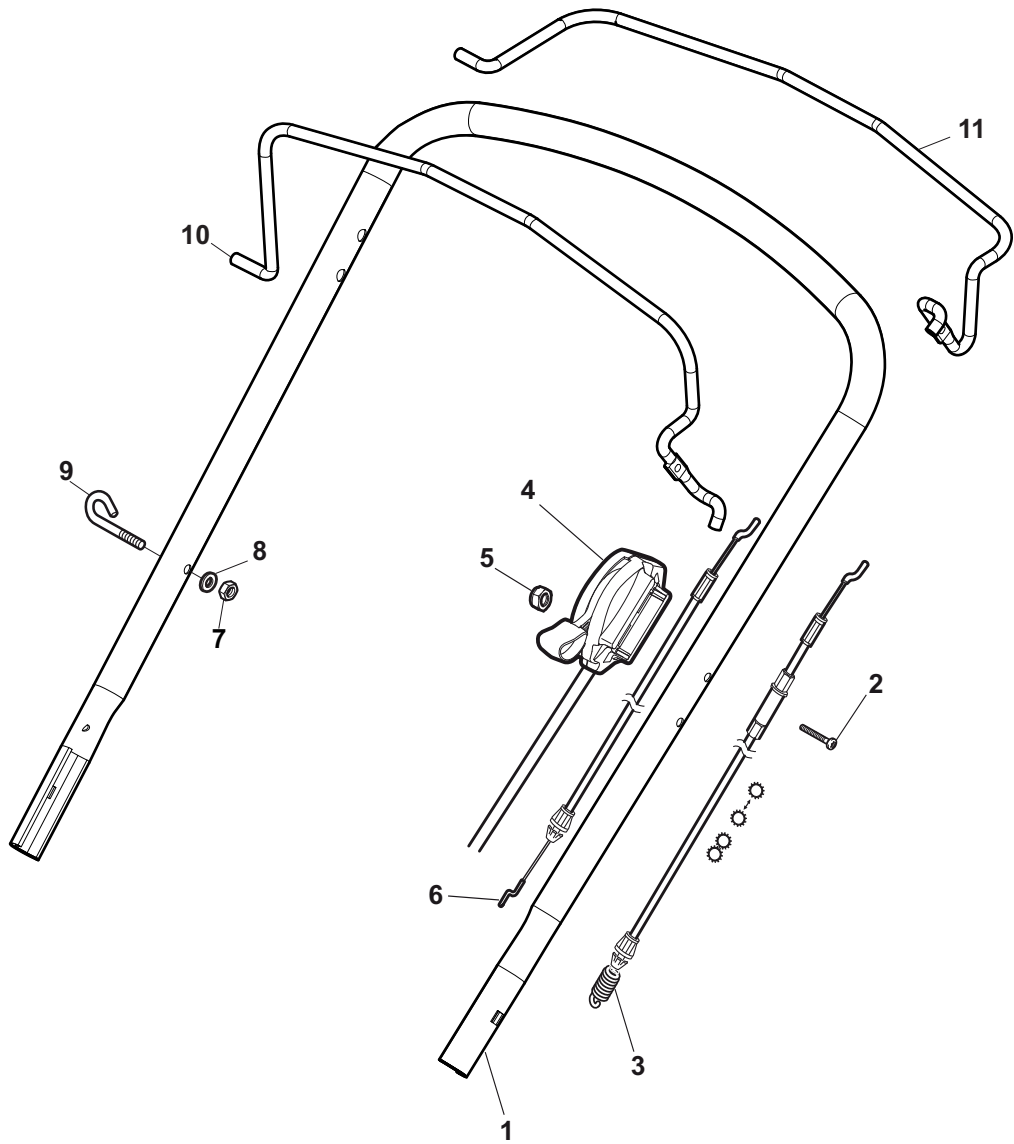

POS	PART. NO	Q.ty	DESCRIPTION	DESCRIZIONE	DESCRIPTION	BESCHREIBUNG	REMARKS
1	381006740/0	1	Handle, Upper Part	Manico, Parte Sup	Mancheron, Partie Superieure	Holm, Oberteil	
2	112727788/0	1	Screw	Vite	Vis	Schraube	
3	381030085/0	1	Cable, Rear Drive	Cavo Comando Trazione	Câble, Comm. Traction	Kabel, Antrieb	
4	181005524/0	1	Throttle Cable	Cavo Acceleratore	Cable, Accelérateur	Gashebel Kabel	GCV 135
4	181005527/0	1	Throttle Cable	Cavo Acceleratore	Cable, Accelérateur	Gashebel Kabel	GCV 160-GGP
4	181005528/0	1	Throttle Cable	Cavo Acceleratore	Cable, Accelérateur	Gashebel Kabel	B&S
4	181005529/0	1	Throttle Cable	Cavo Acceleratore	Cable, Accelérateur	Gashebel Kabel	B&S 850
4	181005530/0	1	Throttle Cable	Cavo Acceleratore	Cable, Accelérateur	Gashebel Kabel	B&S 575
4	181005531/0	1	Throttle Cable	Cavo Acceleratore	Cable, Accelérateur	Gashebel Kabel	GCV 190
4	181005534/0	1	Throttle Cable	Cavo Acceleratore	Cable, Accelérateur	Gashebel Kabel	GGP100
5	112154510/0	1	Nut	Dado	Ecrou	Mutter	
6	181030089/0	1	Cable, Thread Engine Brake	Cavo Freno Motore	Cable Frein Moteur	Kabel, Motorbremse	
7	112154510/0	1	Nut	Dado	Ecrou	Mutter	
8	112521330/0	1	Washer	Rosetta	Rondelle	Scheibe	
9	122430313/0	1	Guide Spring	Molla Guida	Ressort De Guide	Feder Führer	
10	181003369/0	1	Lever, Engine Brake	Leva Freno Motore	Levier Frein Moteur	Hebel, Motorbremse	
11	181003371/0	1	Driving Lever	Leva Trazione	Levier Traction	Antriebhebel