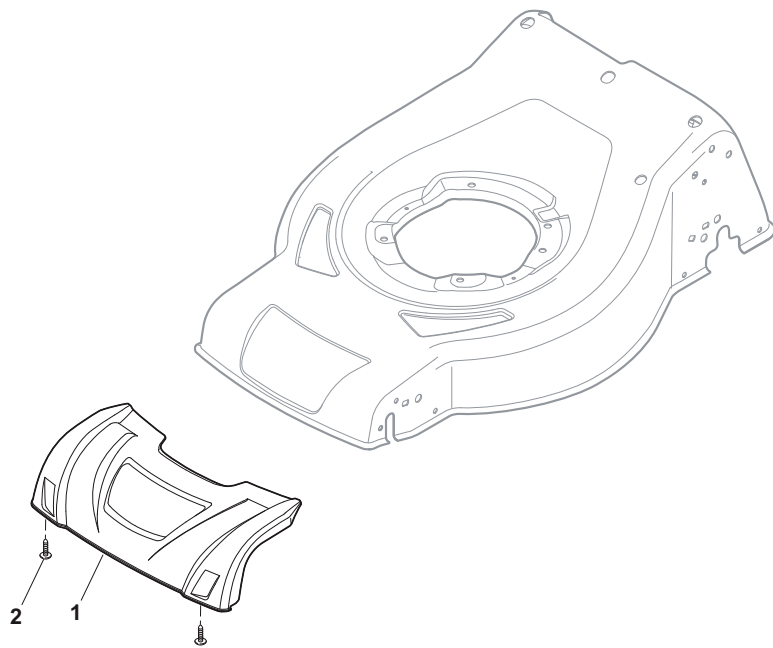

POS	PART. NO	Q.ty	DESCRIPTION	DESCRIZIONE	DESCRIPTION	BESCHREIBUNG	REMARKS
1	322226169/0	1	Mask, Black	Mascherina, Nero	Mesque, Noir	Maske, Schwarz	
2	112728698/0	2	Screw	Vite	Vis	Schraube