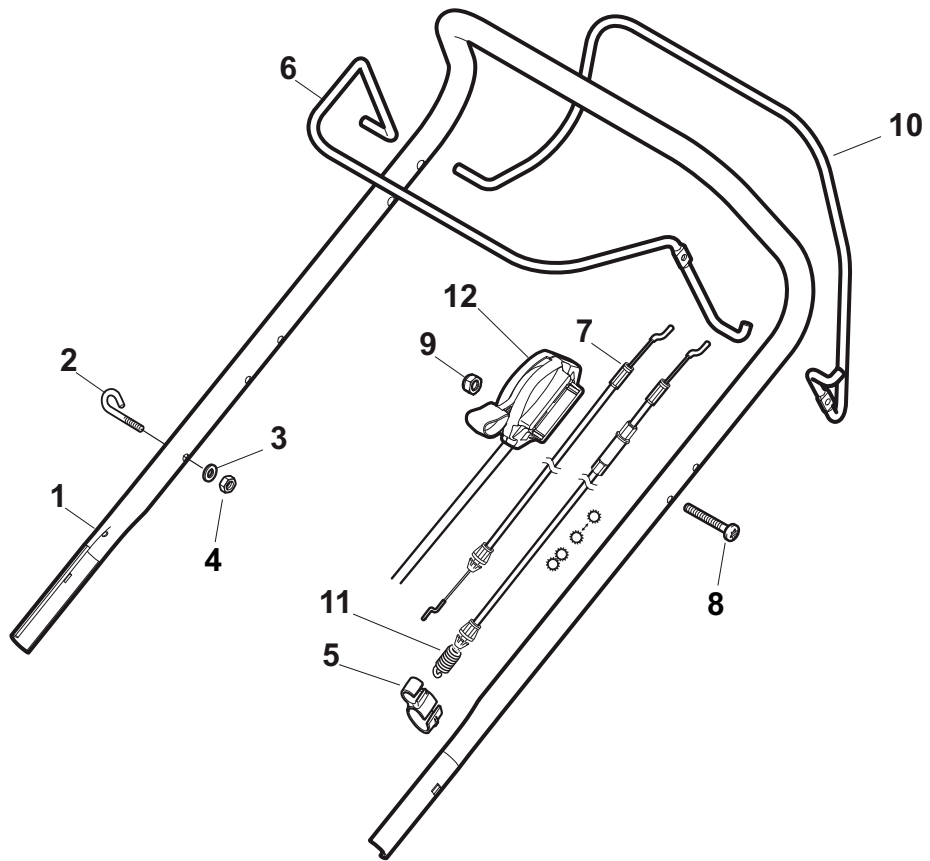

POS	PART. NO	Q.ty	DESCRIPTION	DESCRIZIONE	DESCRIPTION	BESCHREIBUNG	REMARKS
1	322500107/0	1	Front Combi	Pettine Anteriore	Vorne Comb	Peigne Avant	
2	112728698/0	2	Screw	Vite	Vis	Schraube	

POS	PART. NO	Q.ty	DESCRIPTION	DESCRIZIONE	DESCRIPTION	BESCHREIBUNG	REMARKS
1	322226171/0	1	Mask, Black	Mascherina, Nero	Mesque, Noir	Maske, Schwarz	
2	112728698/0	2	Screw	Vite	Vis	Schraube	

POS	PART. NO	Q.ty	DESCRIPTION	DESCRIZIONE	DESCRIPTION	BESCHREIBUNG	REMARKS
1	322226169/0	1	Mask, Black	Mascherina, Nero	Mesque, Noir	Maske, Schwarz	
2	112728698/0	2	Screw	Vite	Vis	Schraube	

POS	PART. NO	Q.ty	DESCRIPTION	DESCRIZIONE	DESCRIPTION	BESCHREIBUNG	REMARKS
1	381006785/0	1	Handle, Lower Part	Parte Inf Maniglia	Poignée, Partie Inferieure	Griff, Unterteil	
2	112819110/0	2	Screw	Vite	Vis	Schraube	
3	122671651/0	2	Washer	Rosetta	Rondelle	Scheibe	
4	122399900/0	2	Knob	Manopolina	Poignée	Griff	Black
4	322399840/0	2	Knob	Manopolina	Poignée	Griff	Yellow
4	322399846/0	2	Knob	Manopolina	Poignée	Griff	Red
5	112293200/0	2	Nut	Dado	Ecrou	Mutter	
7	112818900/0	2	Screw	Vite	Vis	Schraube	
9	122399900/0	2	Knob	Manopolina	Poignée	Griff	Black
9	322399840/0	2	Knob	Manopolina	Poignée	Griff	Yellow
9	322399846/0	2	Knob	Manopolina	Poignée	Griff	Red
10	112293200/0	2	Nut	Dado	Ecrou	Mutter	
11	112155000/0	2	Nut	Dado	Ecrou	Mutter	
12	112521350/0	2	Washer	Rosetta	Rondelle	Scheibe	
13	112369500/0	2	Elastic Washer	Disco Elastico	Disque Elastique	Federscheibe	
14	112760605/0	2	Screw	Vite	Vis	Schraube	
15	381008691/0	1	Outfit, Screws	Dotazione Viteria	Dotation Visserie	Satz, Schrauben	Black
15	381008692/0	1	Outfit, Screws	Dotazione Viteria	Dotation Visserie	Satz, Schrauben	Yellow
15	381008695/0	1	Outfit, Screws	Dotazione Viteria	Dotation Visserie	Satz, Schrauben	Red