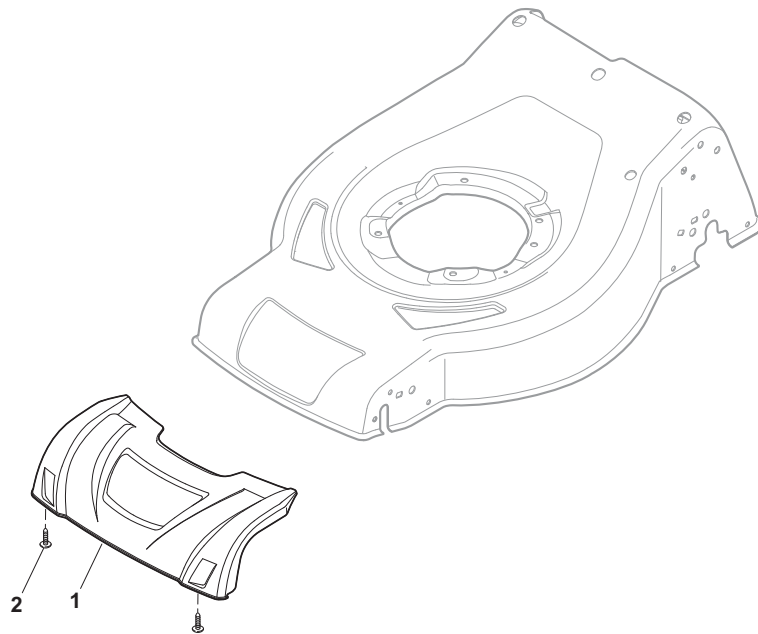

POS	PART. NO	Q.ty	DESCRIPTION	DESCRIZIONE	DESCRIPTION	BESCHREIBUNG	REMARKS
1	322226168/0	1	Mask, Black	Mascherina, Nero	Mesque, Noire	Maske, Schwarz	
2	112728698/0	2	Screw	Vite	Vis	Schraube