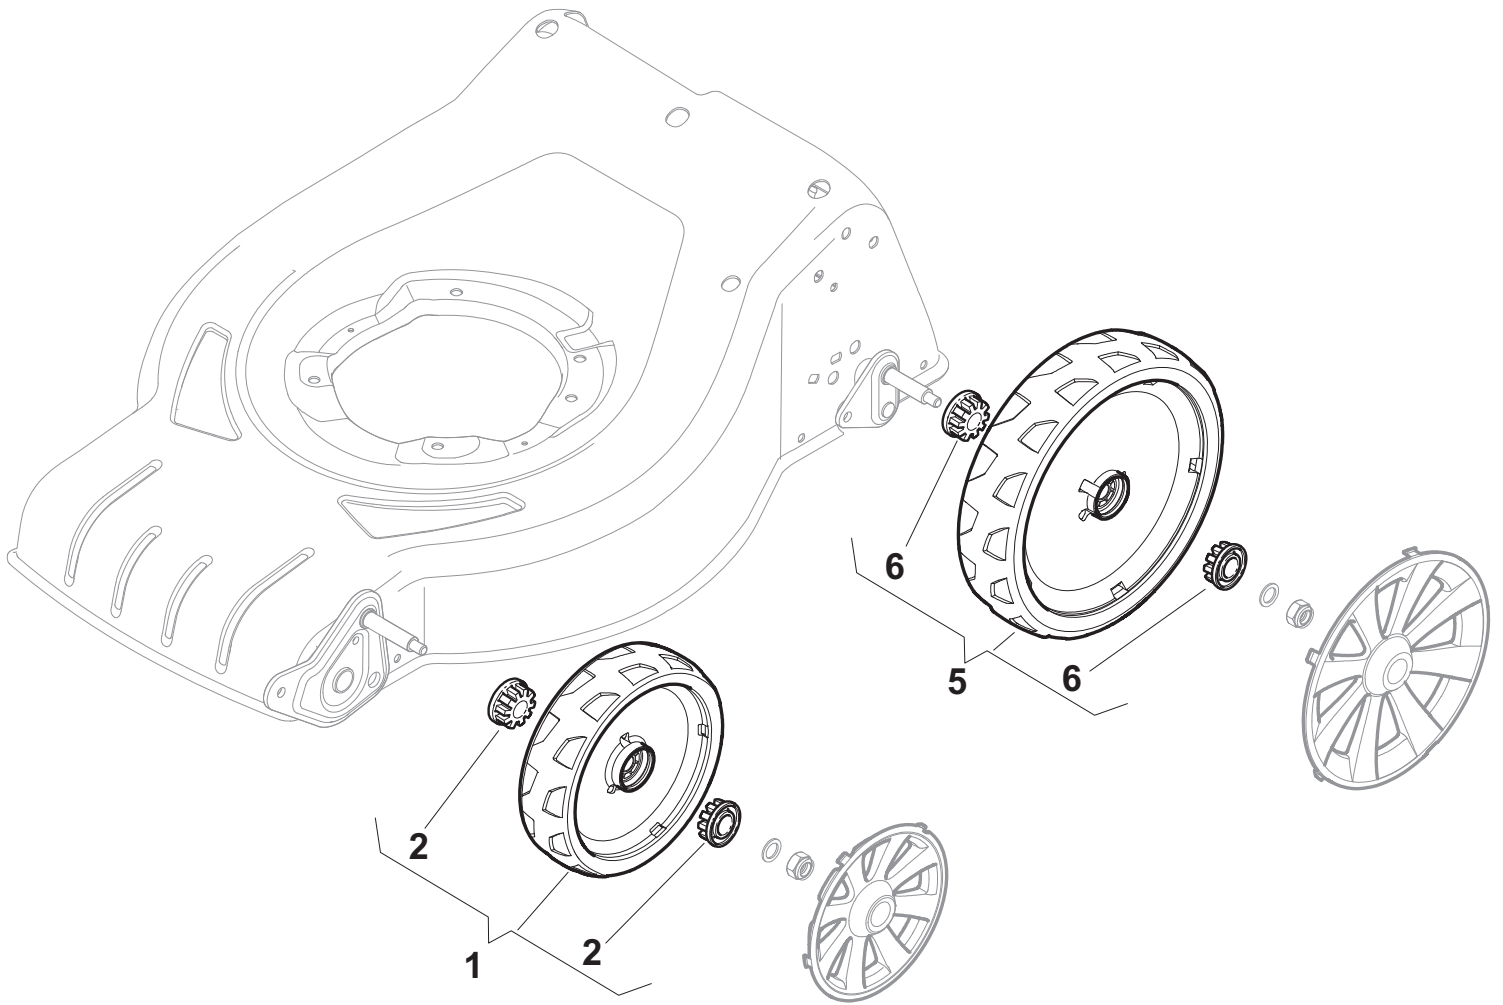

POS	PART. NO	Q.ty	DESCRIPTION	DESCRIZIONE	DESCRIPTION	BESCHREIBUNG	REMARKS
1	381007442/0	2	Wheel Ø 180	Ruota Ø 180	Roue Ø 180	Rad Ø 180	
2	322042064/0	4	Bush	Bussola	Douille	Buchse	
5	381007443/0	2	Wheel Ø 240	Ruota Ø 240	Roue Ø 240	Rad Ø 240	
6	322042064/0	4	Bush	Bussola	Douille	Buchse