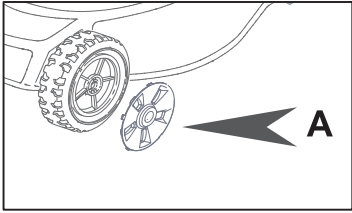

+

= A4

1 ← B

A →

1

2

2

3

3

4

4

5

5

6

6