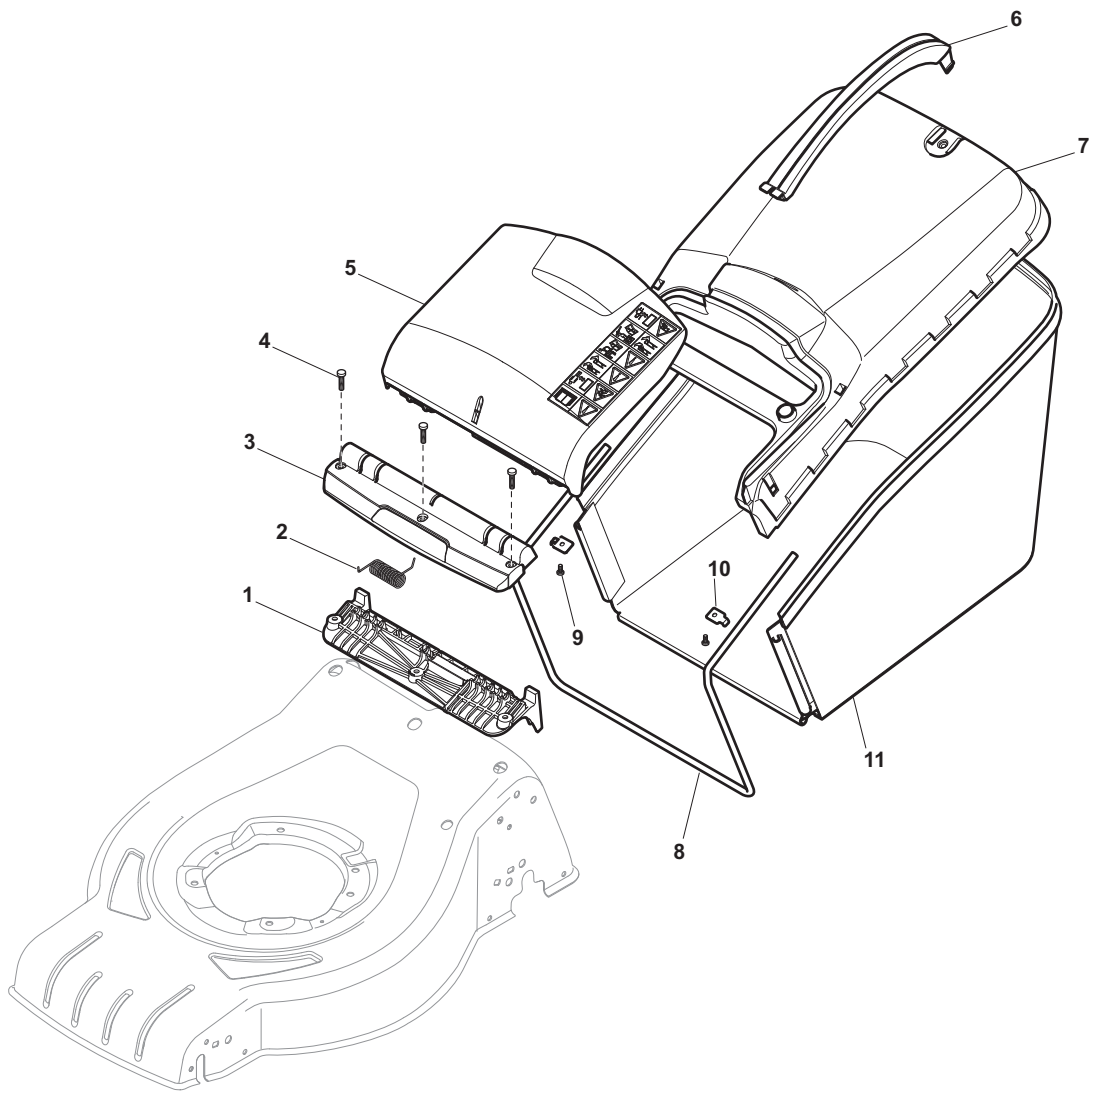

POS	PART. NO	Q.ty	DESCRIPTION	DESCRIZIONE	DESCRIPTION	BESCHREIBUNG	REMARKS
1	322785331/0	1	Support	Supporto	Support	Halter	
2	122450464/0	1	Spring	Molla	Ressort	Feder	
3	322109557/0	1	Cover, Grey	Copertura	Couvre	Kappe	Grey
3	322109556/0	1	Cover, Yellow	Copertura	Couvre	Kappe	Yellow
4	112728699/0	3	Screw	Vite	Vis	Schraube	
5	322600216/1	1	Stone-Guard, Grey	Parasassi	Pare-Pierres	Prallblech	Grey
5	322600214/1	1	Stone-Guard, Yellow	Parasassi	Pare-Pierres	Prallblech	Yellow
6	322393649/0	1	Handle	Maniglia	Poignée	Griff	
6	322393646/0	1	Handle	Maniglia	Poignée	Griff	
7	322486270/0	1	Grassbox Upper Part	Parte Sup.Sacco	Sac, Partie Superieure	Korb Oberteil	Grey
7	322486264/0	1	Grassbox Upper Part	Parte Sup.Sacco	Sac, Partie Superieure	Korb Oberteil	Yellow
8	122608561/0	1	Stiffening Lower	Rinforzo Inf	Réinforcement Inf	Verstärkung	
9	12728692/0	2	Screw	Vite	Vis	Schraube	
10	322545159/0	2	Plate	Piastrina	Plaquette	Plättchen	
11	181002318/0	1	Box, Fabric	Sacco, Tela	Sac, Toile	Sack, Tuck