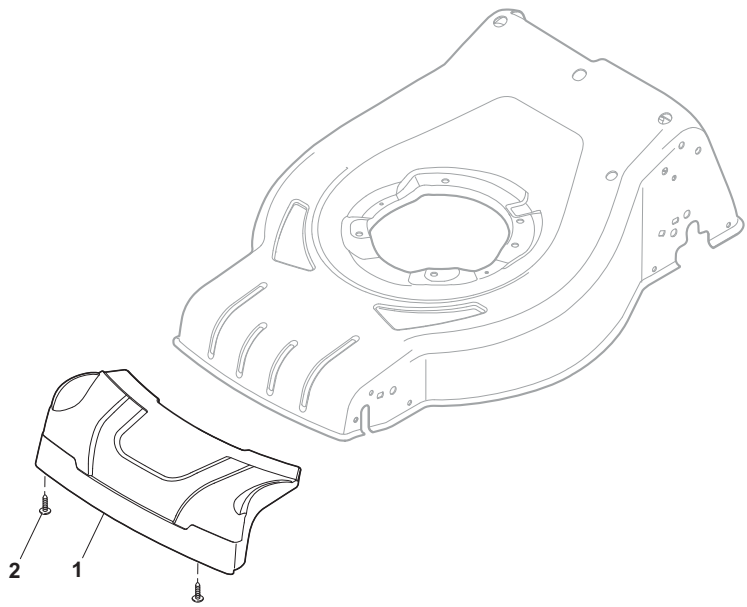

POS	PART. NO	Q.ty	DESCRIPTION	DESCRIZIONE	DESCRIPTION	BESCHREIBUNG	REMARKS
1	322226170/0	1	Mask, Black	Mascherina, Nero	Mesque, Noire	Maske, Schwarz	
2	112728698/0	2	Screw	Vite	Vis	Schraube