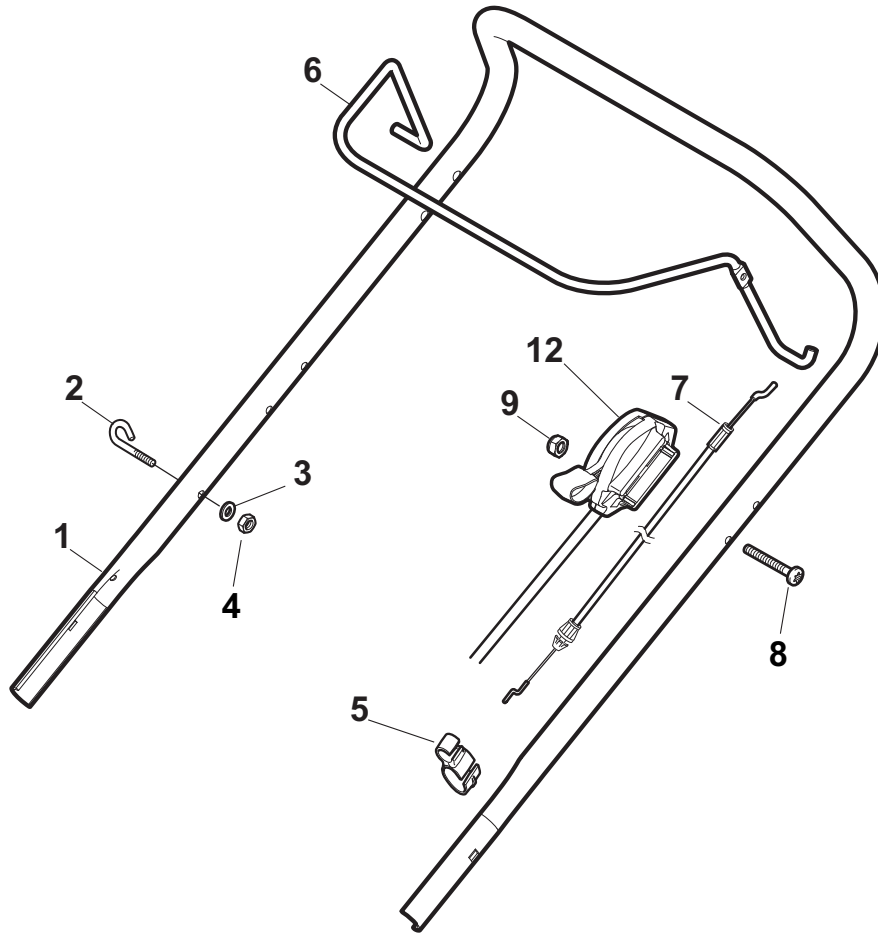

POS	PART. NO	Q.ty	DESCRIPTION	DESCRIZIONE	DESCRIPTION	BESCHREIBUNG	REMARKS
1	322226168/0	1	Mask, Black	Mascherina, Nero	Mesque, Noire	Maske, Schwarz	
2	112728698/0	2	Screw	Vite	Vis	Schraube	

POS	PART. NO	Q.ty	DESCRIPTION	DESCRIZIONE	DESCRIPTION	BESCHREIBUNG	REMARKS
1	381006737/0	1	Handle, Lower Part	Manico, Parte Inf	Mancheron, Partie Inferieure	Holm, Unterteil	
2	112819110/0	2	Screw	Vite	Vis	Schraube	
3	122671651/0	2	Washer	Rosetta	Rondelle	Scheibe	
4	22399900/0	2	Knob	Manopolina	Poignée	Griff	Black
4	322399840/0	2	Knob	Manopolina	Poignée	Griff	Yellow
4	322399846/0	2	Knob	Manopolina	Poignée	Griff	Red
5	12293200/0	2	Nut	Dado	Ecrou	Mutter	
7	12818900/0	2	Screw	Vite	Vis	Schraube	
9	22399900/0	2	Knob	Manopolina	Poignée	Griff	Black
9	322399840/0	2	Knob	Manopolina	Poignée	Griff	Yellow
9	322399846/0	2	Knob	Manopolina	Poignée	Griff	Red
10	12293200/0	2	Nut	Dado	Ecrou	Mutter	
11	12155000/0	2	Nut	Dado	Ecrou	Mutter	
12	12521350/0	2	Washer	Rosetta	Rondelle	Scheibe	
13	12369500/0	2	Elastic Washer	Rosetta Elastica	Rondelle Elastique	Elastische Scheibe	
14	12760605/0	2	Screw	Vite	Vis	Schraube	
15	381008691/0	1	Outfit, Screws	Dotazione Viteria	Dotation Visserie	Satz, Schrauben	Black
15	381008692/0	1	Outfit, Screws	Dotazione Viteria	Dotation Visserie	Satz, Schrauben	Yellow
15	381008695/0	1	Outfit, Screws	Dotazione Viteria	Dotation Visserie	Satz, Schrauben	Red