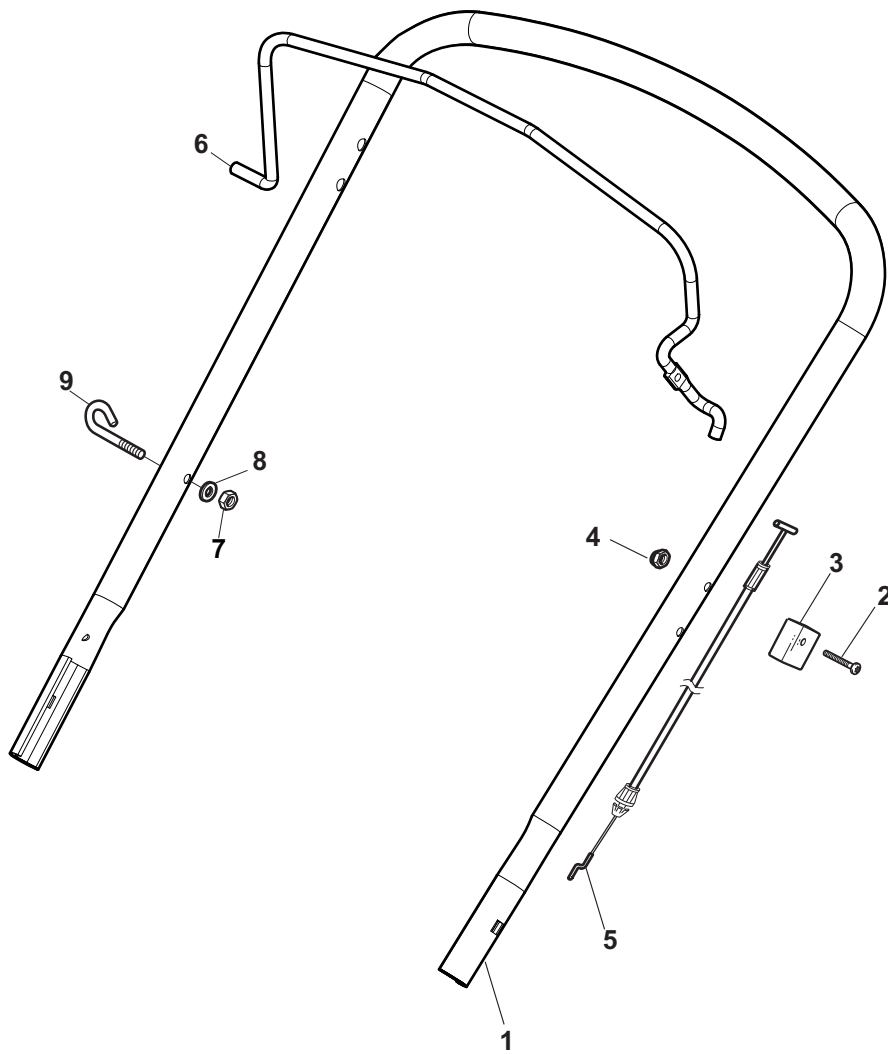

POS	PART. NO	Q.ty	DESCRIPTION	DESCRIZIONE	DESCRIPTION	BESCHREIBUNG	REMARKS
1	381006740/0	1	Handle, Upper Part	Manico, Parte Sup	Mancheron, Partie Sup	Holm, Oberteil	
2	112727788/0	1	Screw	Vite	Vis	Schraube	
3	322551640/0	1	Plate	Piastrina	Plaquette	Plättchen	
4	112154510/0	1	Nut	Dado	Ecrou	Mutter	
5	181030053/0	1	Cable, Thread Engine B	Cavo Freno Motore	Cable Frein Moteur	Kabel, Motorbremse	GGP150cc
5	181030084/0	1	Cable, Thread Engine B	Cavo Freno Motore	Cable Frein Moteur	Kabel, Motorbremse	B&S-GGP-Honda
6	181003369/0	1	Lever, Engine Brake	Leva Freno Motore	Levier Frein Moteur	Hebel, Motorbremse	
7	112154510/0	1	Nut	Dado	Ecrou	Mutter	
8	112521330/0	1	Washer	Rosetta	Rondelle	Scheibe	
9	122430313/0	1	Guide Spring	Molla Guida	Ressort De Guide	Feder Führer