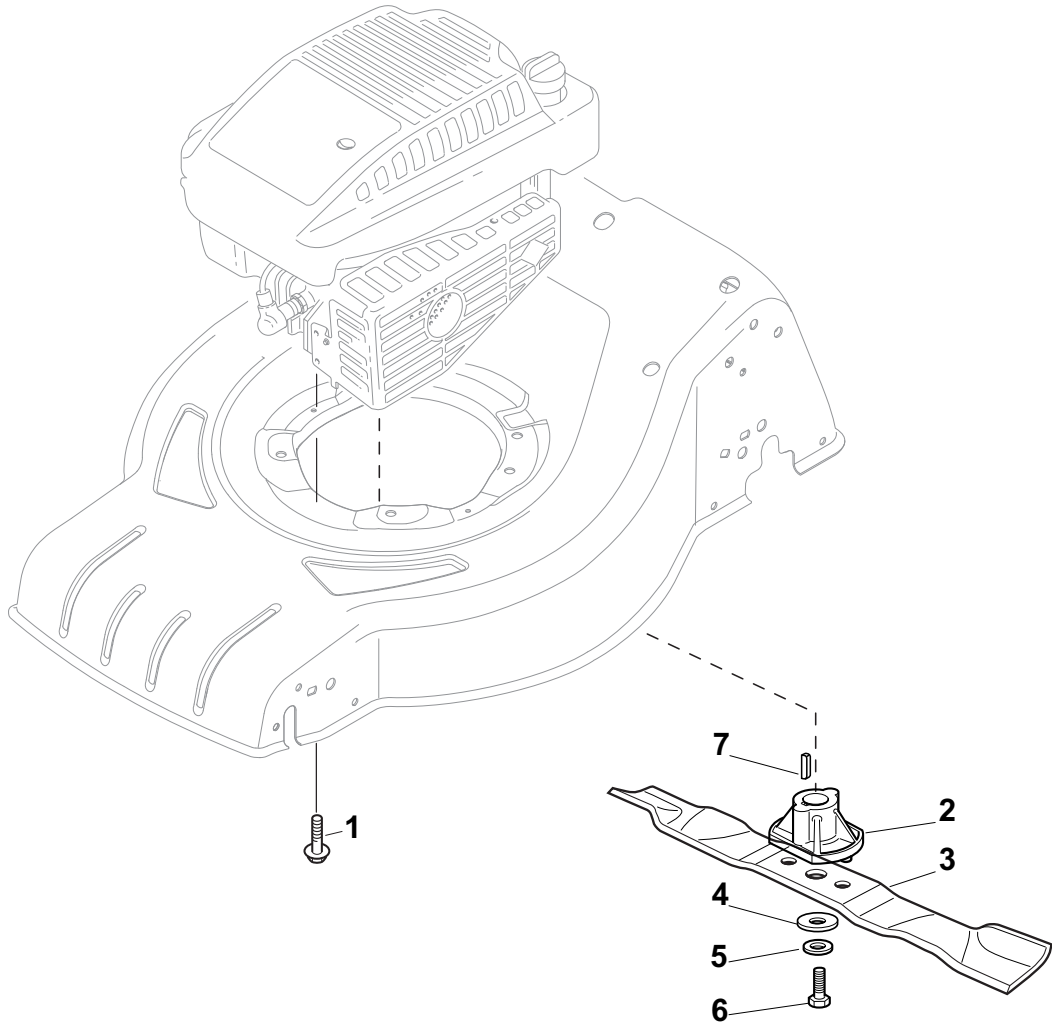

POS	PART. NO	Q.ty	DESCRIPTION	DESCRIZIONE	DESCRIPTION	BESCHREIBUNG	REMARKS
1	112735109/1	1	Screw	Vite	Vis	Schraube	GGP196cc
1	112735108/1	2	Screw	Vite	Vis	Schraube	GGP196cc
1	112735108/1	3	Screw	Vite	Vis	Schraube	B&S-GGP-Honda
1	112691100/0	3	Screw	Vite	Vis	Schraube	B&S E Series
2	22463012/2	1	Hub, Crankshaft Ø 22.2	Mozzo, Albero Motore Ø 22.2	Moyeu, Arbre Moteur Ø 22.2	Halter, Motorwelle Ø 22.2	B&S-GGP
2	122463020/1	1	Hub, Crankshaft Ø 25	Mozzo, Albero Motore Ø 25	Moyeu, Arbre Moteur Ø 25	Halter, Motorwelle Ø 25	Honda
3	81004346/3	1	Blade Standard	Coltello Standard	Lame Standard	Messer Standard	
4	22160400/0	1	Elastic Washer	Disco Elastico	Rondelle Elastique	Elastischescheibe	
5	12523080/0	1	Washer	Rosetta	Rondelle	Scheibe	
6	12735698/0	1	Screw	Vite	Vis	Schraube	
7	12139100/0	1	Feather, Crankshaft Ø 22.2	Linguetta, Albero Motor Ø 22.2	Clavette, Arbre Moteur Ø 22.2	Keil, Motorwelle Ø 22.2	B&S-GGP
7	12139150/0	1	Feather, Crankshaft Ø 25	Linguetta, Albero Motor Ø 25	Clavette, Arbre Moteur Ø 25	Keil, Motorwelle Ø 25	Honda