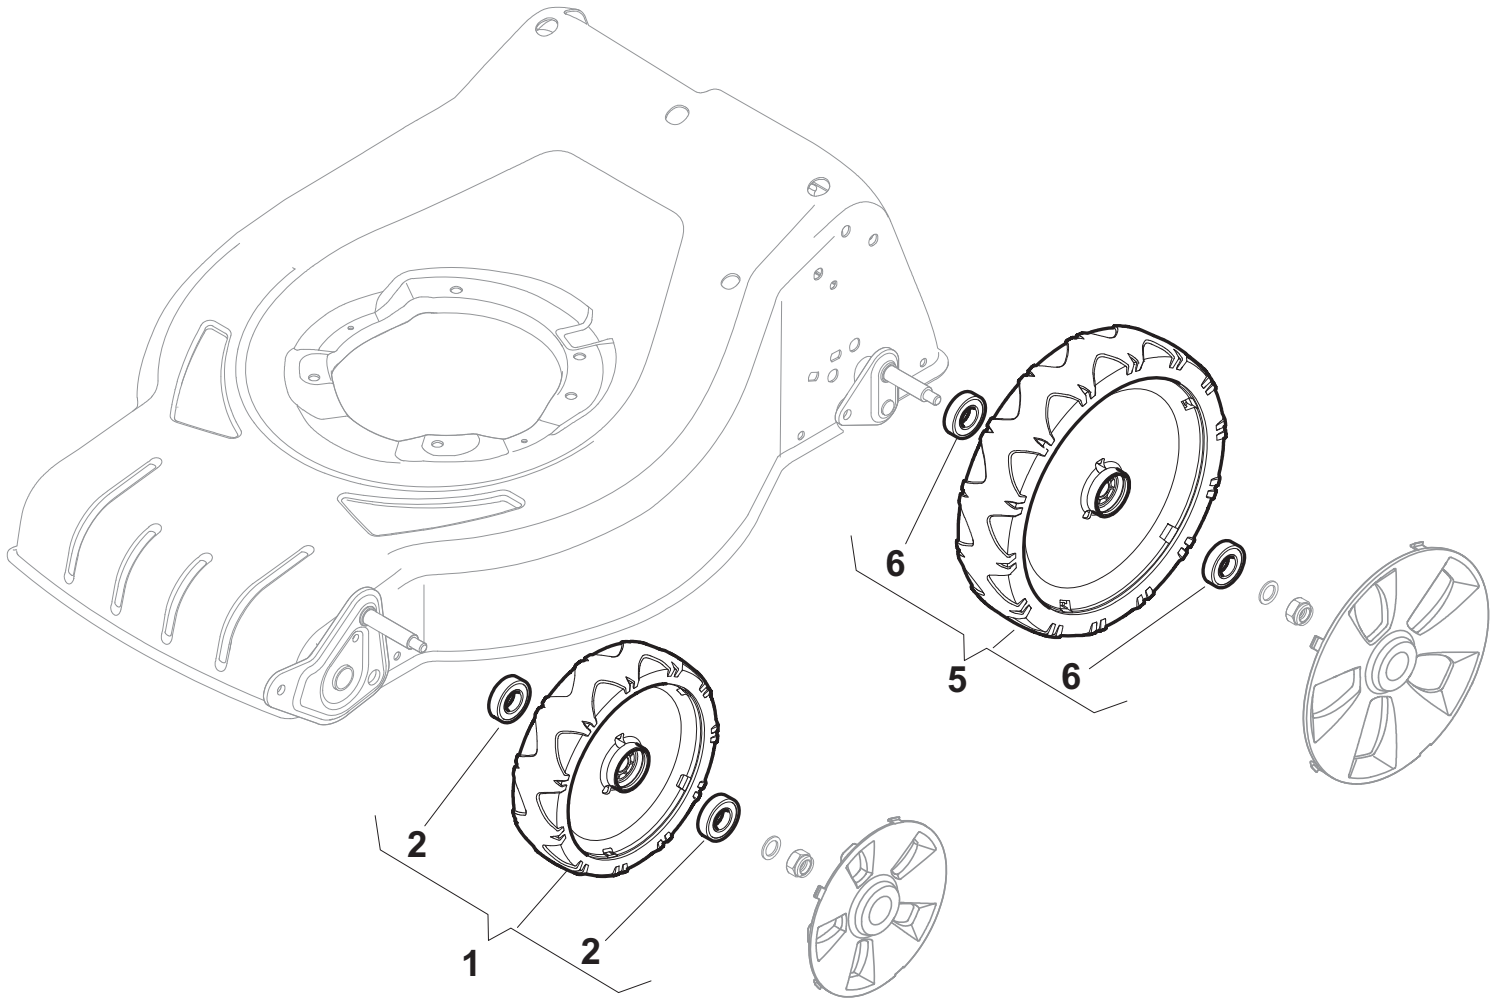

POS	PART. NO	Q.ty	DESCRIPTION	DESCRIZIONE	DESCRIPTION	BESCHREIBUNG	REMARKS
1	381007450/0	2	Wheel Ø 180	Ruota Ø 180	Roue Ø 180	Rad Ø 180	
2	19216035/0	4	Bearing	Cuscinetto	Coussinet	Lager	
5	381007456/0	2	Wheel Ø 240	Ruota Ø 240	Roue Ø 240	Rad Ø 240	
6	19216035/0	4	Bearing	Cuscinetto	Coussinet	Lager