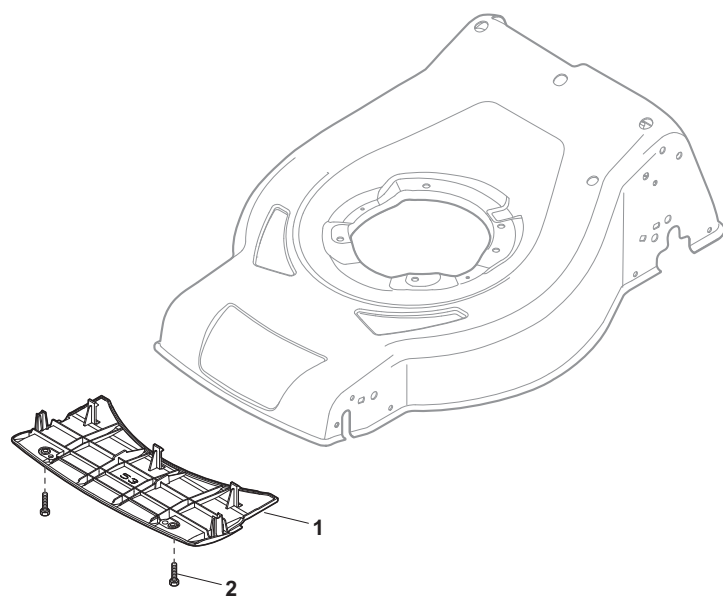

POS	PART. NO	Q.ty	DESCRIPTION	DESCRIZIONE	DESCRIPTION	BESCHREIBUNG	REMARKS
1	322500106/0	1	Front Combi	Pettine Anteriore	Peigne Avant	Vorne Comb	
2	112728698/0	2	Screw	Vite	Vis	Schraube