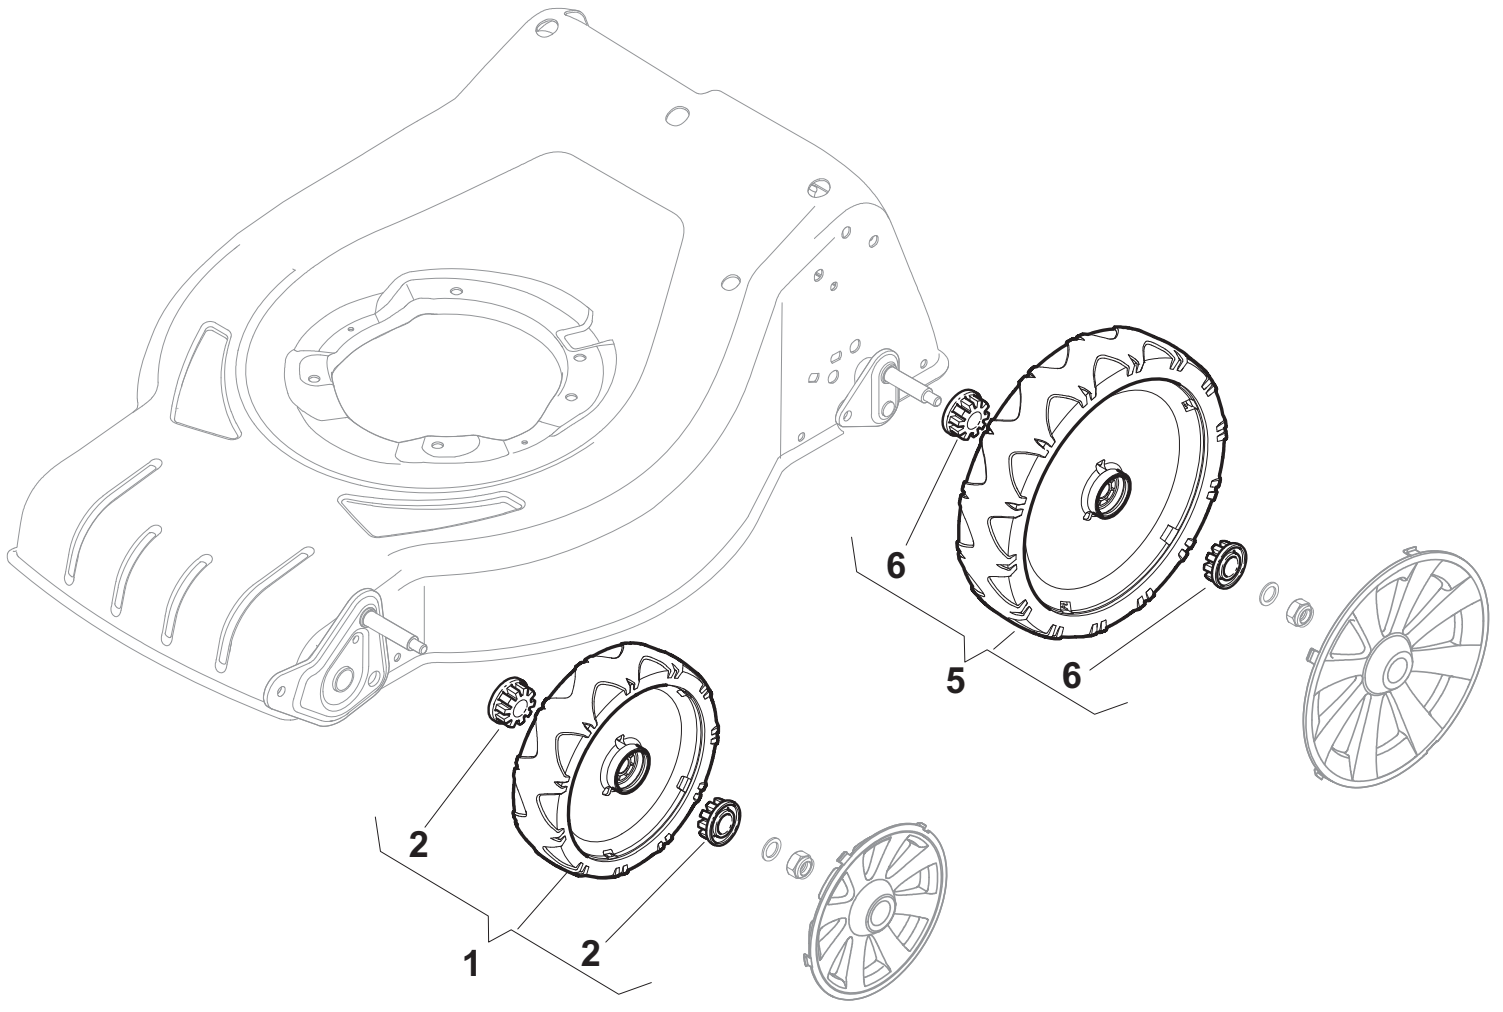

POS	PART. NO	Q.ty	DESCRIPTION	DESCRIZIONE	DESCRIPTION	BESCHREIBUNG	REMARKS
1	381007444/0	2	Wheel Ø 180	Ruota Ø 180	Roue Ø 180	Rad Ø 180	
2	322042064/0	4	Bush	Bussola	Douille	Buchse	
5	381007446/0	2	Wheel Ø 240	Ruota Ø 240	Roue Ø 240	Rad Ø 240	
6	322042064/0	4	Bush	Bussola	Douille	Buchse