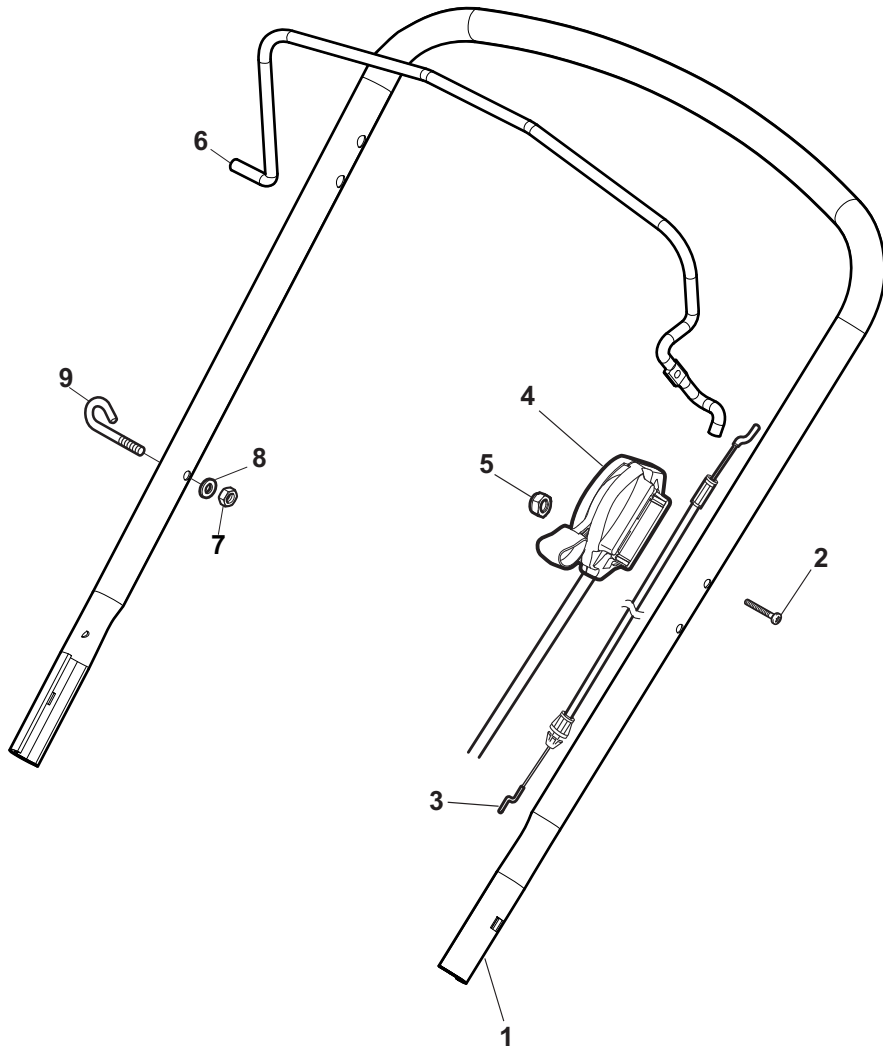

POS	PART. NO	Q.ty	DESCRIPTION	DESCRIZIONE	DESCRIPTION	BESCHREIBUNG	REMARKS
1	381006740/0	1	Handle, Upper Part	Manico, Parte Sup	Mancheron, Partie Superieure	Holm, Oberteil	
2	112727788/0	1	Screw	Vite	Vis	Schraube	
3	181030053/0	1	Cable, Thread Engine Brake	Cavo Freno Motore	Cable Frein Moteur	Kabel, Motorbremse	GGP150cc
3	181030084/0	1	Cable, Thread Engine Brake	Cavo Freno Motore	Cable Frein Moteur	Kabel, Motorbremse	GGP-B&S
4	181005521/0	1	Throttle Cable	Cavo Acceleratore	Cable, Accelérateur	Gashebel Kabel	GGP150cc
4	181005522/0	1	Throttle Cable	Cavo Acceleratore	Cable, Accelérateur	Gashebel Kabel	GGP-Honda
4	181005534/0	1	Throttle Cable	Cavo Acceleratore	Cable, Accelérateur	Gashebel Kabel	GGP 100cc
4	181005535/0	1	Throttle Cable	Cavo Acceleratore	Cable, Accelérateur	Gashebel Kabel	Honda-GGP
4	181005536/0	1	Throttle Cable	Cavo Acceleratore	Cable, Accelérateur	Gashebel Kabel	B&S575
5	112154510/0	1	Nut	Dado	Ecrou	Mutter	
6	181003369/0	1	Lever, Engine Brake	Leva Freno Motore	Levier Frein Moteur	Hebel, Motorbremse	
7	112154510/0	1	Nut	Dado	Ecrou	Mutter	
8	112521330/0	1	Washer	Rosetta	Rondelle	Scheibe	
9	122430313/0	1	Guide Spring	Molla Guida	Ressort De Guide	Feder Führer