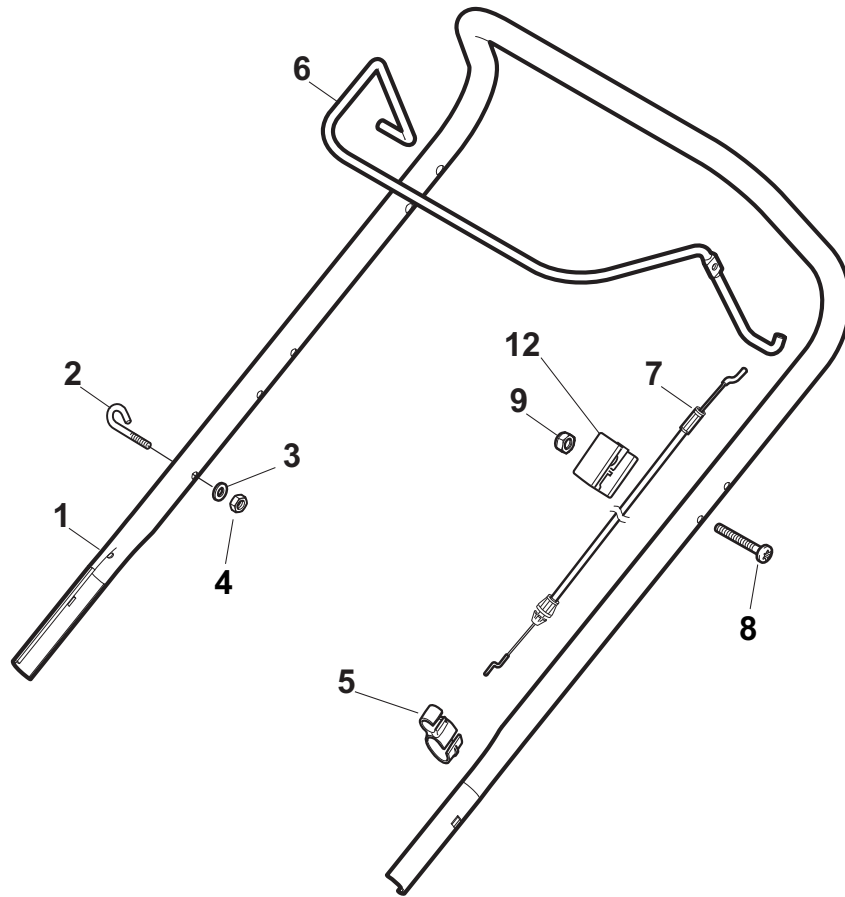

POS	PART. NO	Q.ty	DESCRIPTION	DESCRIZIONE	DESCRIPTION	BESCHREIBUNG	REMARKS
1	381006739/0	1	Handle, Upper Part	Manico, Parte Sup	Mancheron, Partie Superieure	Holm, Oberteil	
1	381006745/0	1	Handle, Upper Part with sponge handgrip	Manico, Parte Sup. con impugantura in spugna	Mancheron, Partie Superieure avec éponge poignée	Holm, Oberteil Handgriff Schwamm	
2	22430313/0	1	Guide Spring	Molla Guida	Ressort De Guide	Feder Führer	
3	12521330/0	1	Washer	Rosetta	Rondelle	Scheibe	
4	12154510/0	1	Nut	Dado	Ecrou	Mutter	
5	118390020/0	1	Fairlead	Fermacavo	Fixation Cable	Kabelbefestigung	
6	181003363/1	1	Lever, Engine Brake Black	Leva Freno Motore Nero	Levier Frein Moteur Noire	Hebel, Motorbremse, Schwarz	
6	381003365/0	1	Lever, Engine Brake Yellow	Leva Freno Motore Giallo	Levier Frein Moteur Jaune	Hebel, Motorbremse, Gelb	
6	381003376/0	1	Lever, Engine Brake Red	Leva Freno Motore Rosso	Levier Frein Moteur Rouge	Hebel, Motorbremse, Rot	
7	181030054/0	1	Cable, Thread Engine Brake	Cavo Freno Motore	Cable Frein Moteur	Kabel, Motorbremse	GGP150cc
7	181030056/0	1	Cable, Thread Engine Brake	Cavo Freno Motore	Cable Frein Moteur	Kabel, Motorbremse	B&S-GGP-B&S E Series
7	181030069/0	1	Cable, Thread Engine Brake	Cavo Freno Motore	Cable Frein Moteur	Kabel, Motorbremse	Honda
8	12727783/0	1	Screw	Vite	Vis	Schraube	
9	12154510/0	1	Nut	Dado	Ecrou	Mutter	
12	22551640/0	1	Plate	Piastrina	Plaquette	Plättchen