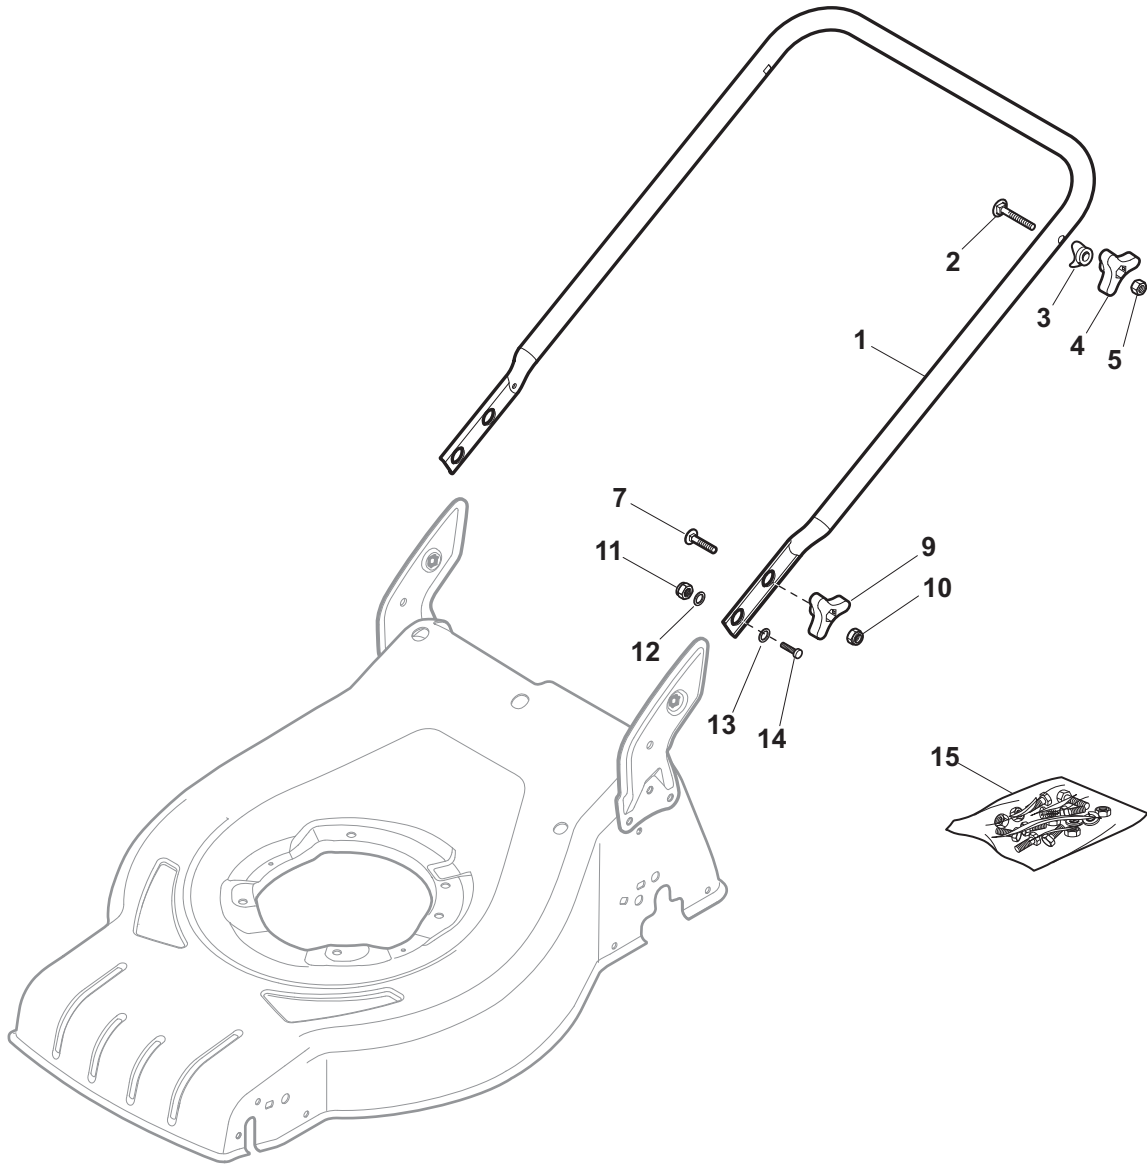

POS	PART. NO	Q.ty	DESCRIPTION	DESCRIZIONE	DESCRIPTION	BESCHREIBUNG	REMARKS
1	381006737/0	1	Handle, Lower Part	Manico, Parte Inf	Mancheron, Partie Inferieure	Holm, Unterteil	
2	112819110/0	2	Screw	Vite	Vis	Schraube	
3	122671651/0	2	Washer	Rosetta	Rondelle	Scheibe	
4	22399900/0	2	Knob	Manopolina	Poignée	Griff	Black
4	322399840/0	2	Knob	Manopolina	Poignée	Griff	Yellow
4	322399846/0	2	Knob	Manopolina	Poignée	Griff	Red
5	12293200/0	2	Nut	Dado	Ecrou	Mutter	
7	12818900/0	2	Screw	Vite	Vis	Schraube	
9	22399900/0	2	Knob	Manopolina	Poignée	Griff	Black
9	322399840/0	2	Knob	Manopolina	Poignée	Griff	Yellow
9	322399846/0	2	Knob	Manopolina	Poignée	Griff	Red
10	12293200/0	2	Nut	Dado	Ecrou	Mutter	
11	12155000/0	2	Nut	Dado	Ecrou	Mutter	
12	12521350/0	2	Washer	Rosetta	Rondelle	Scheibe	
13	12369500/0	2	Elastic Washer	Rosetta Elastica	Rondelle Elastique	Elastische Scheibe	
14	12760605/0	2	Screw	Vite	Vis	Schraube	
15	381008691/0	1	Outfit, Screws	Dotazione Viteria	Dotation Visserie	Satz, Schrauben	Black
15	381008692/0	1	Outfit, Screws	Dotazione Viteria	Dotation Visserie	Satz, Schrauben	Yellow
15	381008695/0	1	Outfit, Screws	Dotazione Viteria	Dotation Visserie	Satz, Schrauben	Red