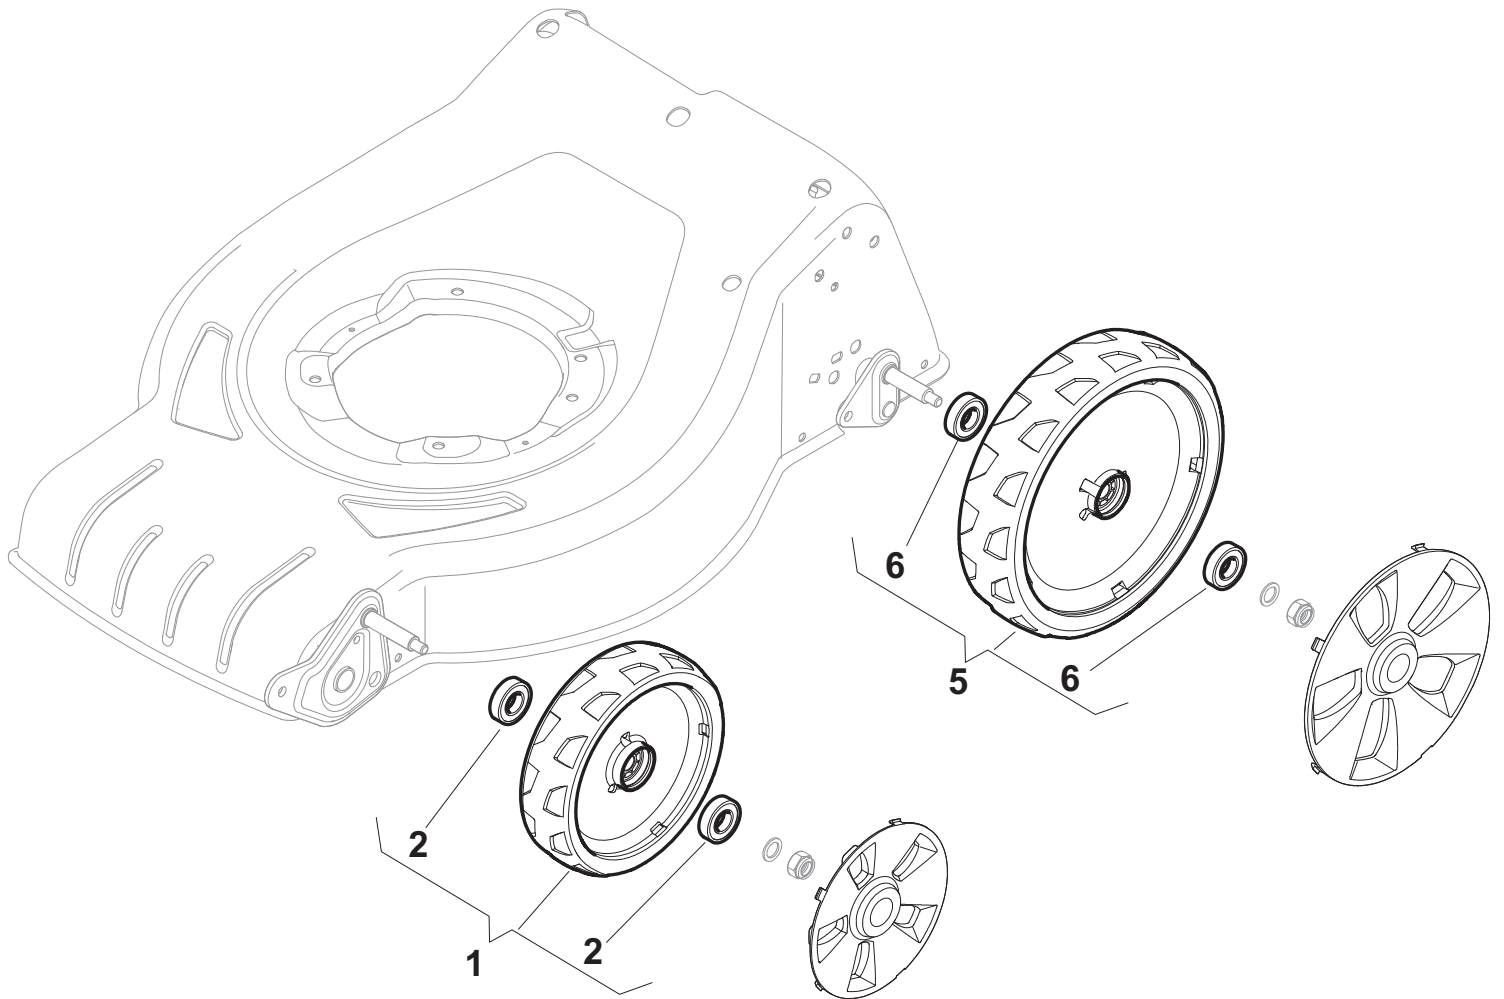

POS	PART. NO	Q.ty	DESCRIPTION	DESCRIZIONE	DESCRIPTION	BESCHREIBUNG	REMARKS
1	381007448/0	2	Wheel Ø 180	Ruota Ø 180	Roue Ø 180	Rad Ø 180	
2	19216035/0	4	Bearing	Cuscinetto	Coussinet	Lager	
5	381007449/0	2	Wheel Ø 240	Ruota Ø 240	Roue Ø 240	Rad Ø 240	
6	19216035/0	4	Bearing	Cuscinetto	Coussinet	Lager