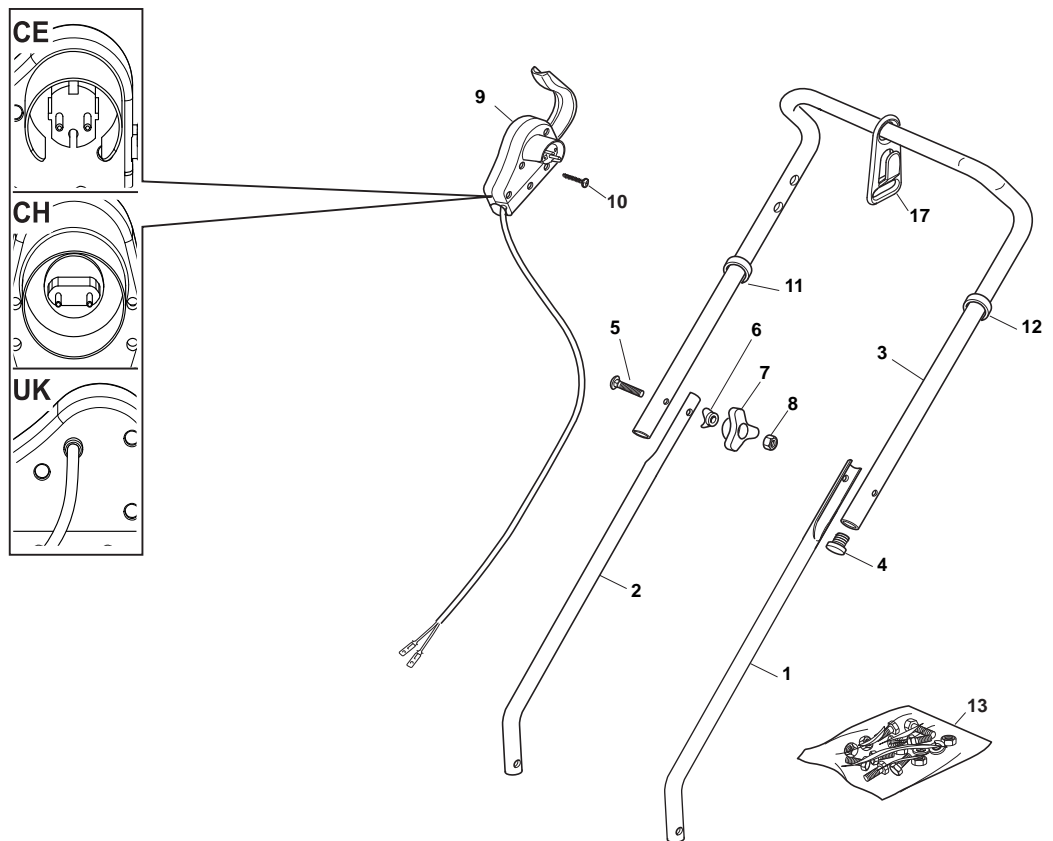

POS	PART. NO	Q.ty	DESCRIPTION	DESCRIZIONE	DESCRIPTION	BESCHREIBUNG	REMARKS
1	381006940/2	1	Handle, L Lower	Manico, Parte Inf Sx	Mancheron, Partie Inferieure G	Holm, Linke Unterteil	
2	381006939/2	1	Handle, R Lower	Manico, Parte Inf Dx	Mancheron, Partie Inferieure D	Holm, Rechte Unterteil	
3	81006941/4	1	Handle, Upper Part	Manico, Parte Sup	Mancheron, Partie Sup.	Holm, Oberteil	
4	18566112/0	2	Cap	Puntale	Bouchon	Gummistopfen	
5	12815245/0	2	Screw	Vite	Vis	Schraube	
6	22680006/1	2	Washer	Rosetta	Rondelle	Scheibe	
7	22399903/0	2	Knob	Manopolina	Poignée	Griff	
8	12293200/0	2	Nut	Dado	Ecrou	Mutter	
9	381600500/2	1	Dead Hand Switch	Salvamotore	Int. Main Morte	Tot Manschalter	CE
9	381600501/2	1	Dead Hand Switch	Salvamotore	Int. Main Morte	Tot Manschalter	CH
9	381600502/2	1	Dead Hand Switch	Salvamotore	Int. Main Morte	Tot Manschalter	UK
10	12728701/0	2	Screw	Vite	Vis	Schraube	
11	22192000/1	1	Anchor Clamp	Fascetta	Collier Ancrage	Bowdenzughalter	
12	22192151/0	1	Fairlead	Fermacavo	Fixation Cable	Kabelbefestigung	
13	81008669/0	1	Outfit, Screws	Dotazione Viteria	Dotation Visserie	Satz, Schrauben	
17	322195101/4	1	Anchor Clamp	Fascetta	Collier Ancrage	Bowdenzughalter	