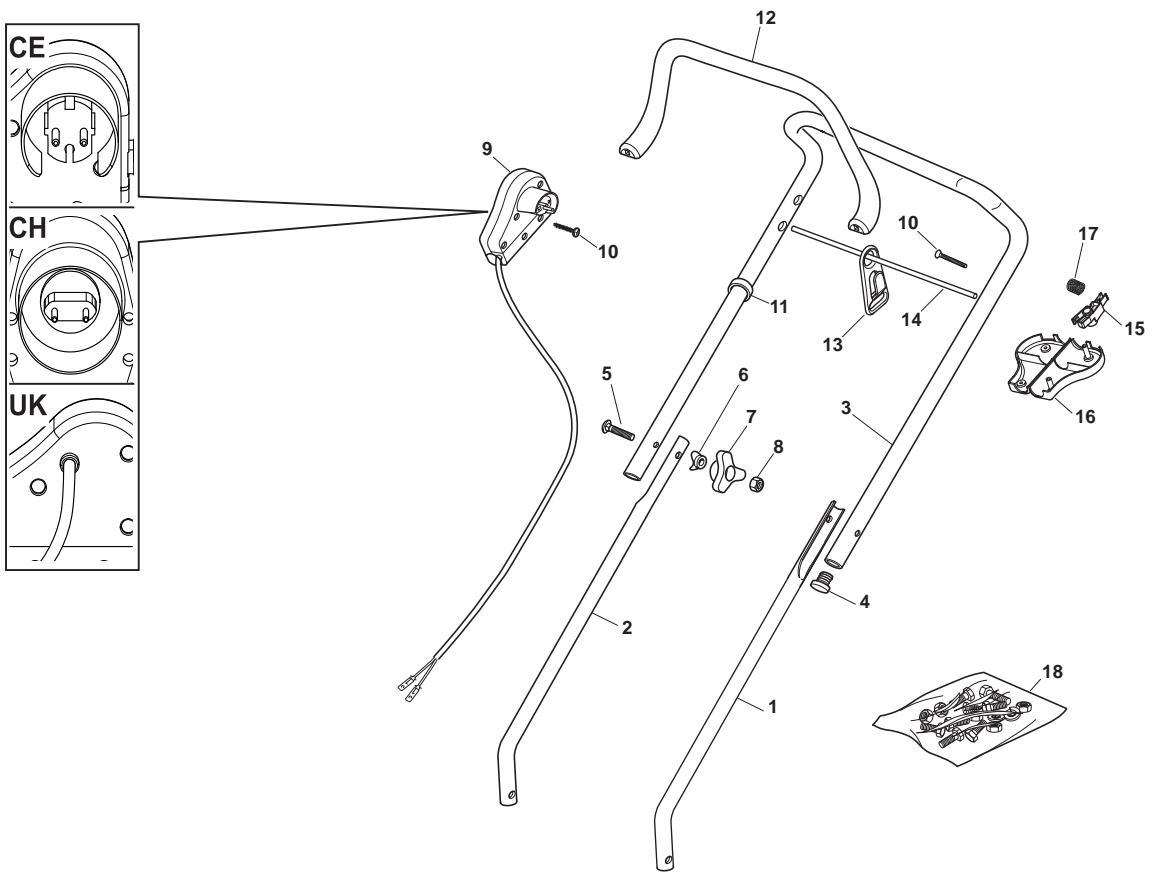

POS	PART. NO	Q.ty	DESCRIPTION	DESCRIZIONE	DESCRIPTION	BESCHREIBUNG	REMARKS
1	381006940/2	1	Handle, L Lower	Manico, Parte Inf Sx	Mancheron, Partie Inferieure G	Holm, Linke Unterteil	
2	381006939/2	1	Handle, R Lower	Manico, Parte Inf Dx	Mancheron, Partie Inferieure D	Holm, Rechte Unterteil	
3	81006941/4	1	Handle, Upper Part	Manico, Parte Sup	Mancheron, Partie Sup.	Holm, Oberteil	
4	18566112/0	2	Cap	Puntale	Bouchon	Gummistopfen	
5	12815245/0	2	Screw	Vite	Vis	Schraube	
6	22680006/1	2	Washer	Rosetta	Rondelle	Scheibe	
7	22399903/0	2	Knob	Manopolina	Poignée	Griff	
8	12293200/0	2	Nut	Dado	Ecrou	Mutter	
9	381600500/2	1	Dead Hand Switch	Salvamotore	Int. Main Morte	Tot Manschalter	CE
9	381600501/2	1	Dead Hand Switch	Salvamotore	Int. Main Morte	Tot Manschalter	CH
9	381600502/2	1	Dead Hand Switch	Salvamotore	Int. Main Morte	Tot Manschalter	UK
10	12728701/0	2	Screw	Vite	Vis	Schraube	
11	22192000/1	1	Anchor Clamp	Fascetta	Collier Ancrage	Bowdenzughalter	
12	22192151/0	1	Fairlead	Fermacavo	Fixation Cable	Kabelbefestigung	
13	81008669/0	1	Outfit, Screws	Dotazione Viteria	Dotation Visserie	Satz, Schrauben	
17	322195101/4	1	Anchor Clamp	Fascetta	Collier Ancrage	Bowdenzughalter	