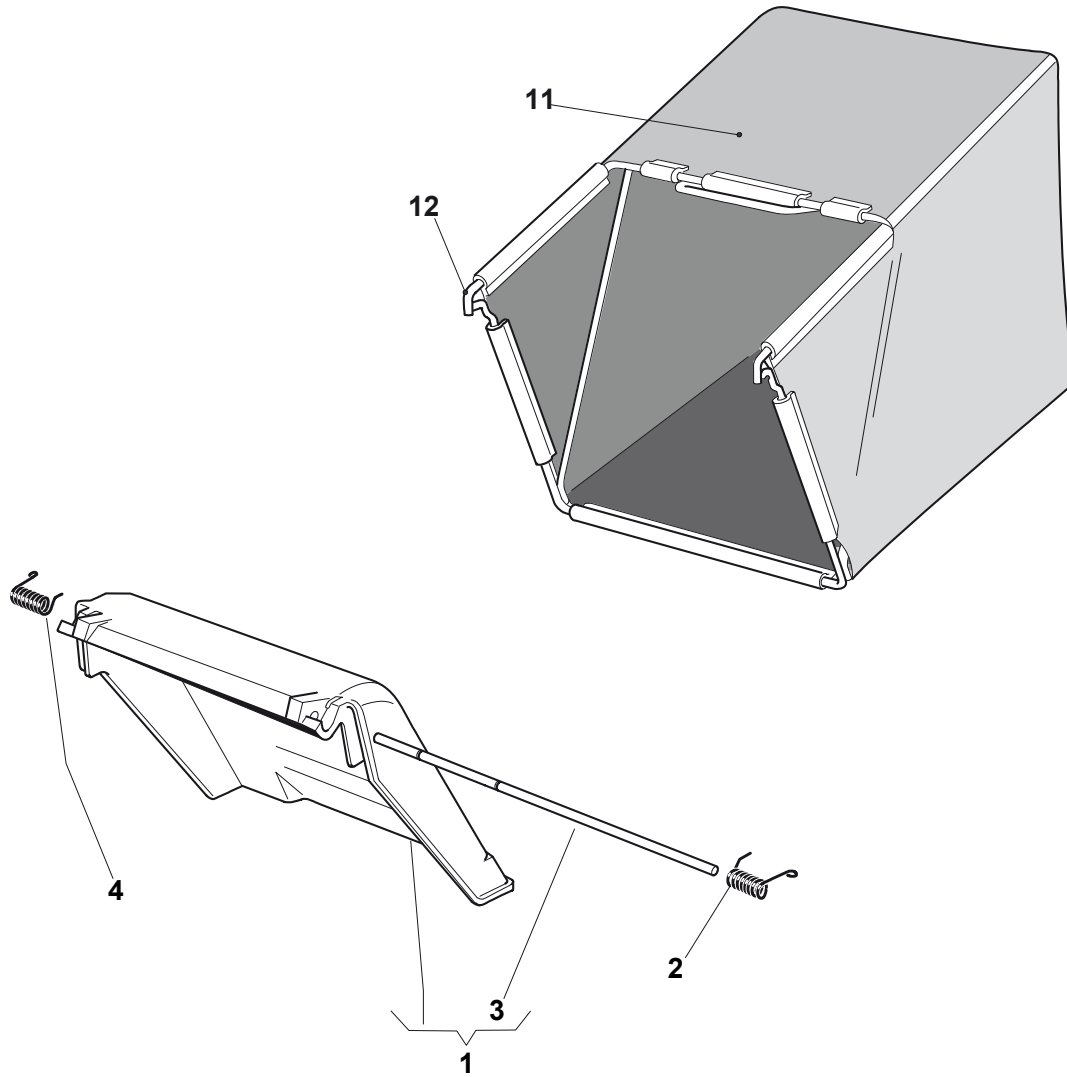

N.	CODE	Q.TY	DESCRIZIONE	DESCRIPTION	DESCRIPTION	BESCHREIBUNG	REMARK
1	381007308/2	1	Parasassi	Stone-Guard	Pare-Pierres	Prallblech	
2	122450466/0	1	Molla Sx	L Spring	Ressort G	Linke Feder	
3	122517882/0	1	Perno	Pin	Pivot	Bolzen	
4	122450465/0	1	Molla Dx	R Spring	Ressort D	Rechte Feder	
6	322486073/1	1	Sacco, Parte Sup	Grass-Box, Upper	Sac, Partie Superieure	Korb, Oberteil	
11	81002105/2	1	Sacco, Tela	Box, Fabric	Sac, Toile	Sack, Tuck	
12	81006418/0	1	Telaio Sacco	Chassis Box	Châssis Bac	Rahmen Sack