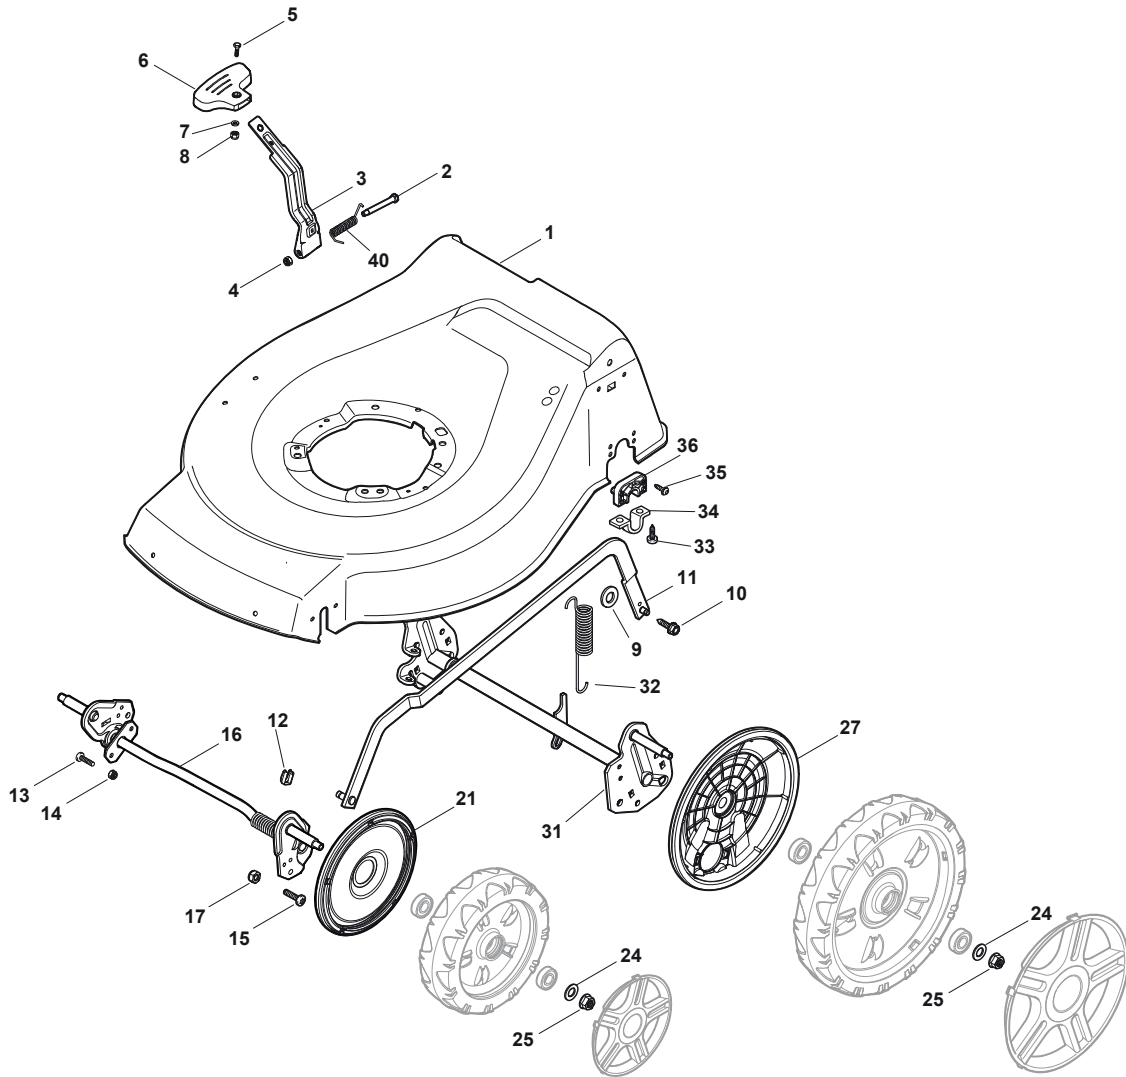

N.	CODE	Q.TY	DESCRIZIONE	DESCRIPTION	DESCRIPTION	BESCHREIBUNG	REMARK
1	381003912/0	1	Chassis Rosso	Deck Red	Châssis Rouge	Gehäuse Rot	
1	381003917/0	1	Chassis Nero	Deck Black	Châssis Noir	Gehäuse Schwarz	
2	122534131/0	1	Perno	Pin	Pivot	Bolzen	
3	322322853/0	1	Leva Regolazione Altezza	Lever, Height Adjustment	Levier, Reglage Hauteur	Hebel, Höheverstellung	
4	112154510/0	1	Dado	Nut	Ecrou	Mutter	
5	12788512/0	1	Vite	Screw	Vis	Schraube	
6	322394503/0	1	Manopolina	Knob	Poignée	Griff	
7	12521310/0	1	Rondella	Washer	Rondelle	Scheibe	
8	12150000/0	1	Dado	Nut	Ecrou	Mutter	
10	122943013/0	1	Vite	Screw	Vis	Schraube	
11	381002030/0	1	Asta Comando Regol. Altezza	Rod, Height Adjustment	Tige Commande Reglage Hauteur	Stange, Höheverstellung	
12	112436051/0	1	Piastrina	Plate	Plaquette	Plättchen	
13	112727803/0	3	Vite	Screw	Vis	Schraube	
14	12154510/0	3	Dado	Nut	Ecrou	Mutter	
15	112727801/0	1	Vite	Screw	Vis	Schraube	
16	381002883/0	1	Asse Ruote Anteriori	Axle, Front Wheels	Axe Roues Avant	Achse, Vorderrad	
17	12154510/0	1	Dado	Nut	Ecrou	Mutter	
21	322600145/0	2	Prot. Ruote	Protection, Wheel	Protection Roue	Schütz, Räder	
24	12521350/0	4	Rosetta	Washer	Rondelle	Scheibe	
25	12155000/0	4	Dado	Nut	Ecrou	Mutter	
27	322600194/0	2	Prot. Ruote	Protection, Wheel	Protection Roue	Schütz, Räder	
31	381302831/0	1	Asse Ruote Posteriori	Axle, Rear Wheels	Axe Roues Arriere	Achse, Hinterrad	
32	122450460/0	1	Molla	Spring	Ressort	Feder	
33	112728697/0	4	Vite	Screw	Vis	Schraube	
34	22545152/0	2	Piastrina	Plate	Plaquette	Platte	
35	112728697/0	4	Vite	Screw	Vis	Schraube	
36	322785304/0	2	Supporto	Support	Support	Halter	