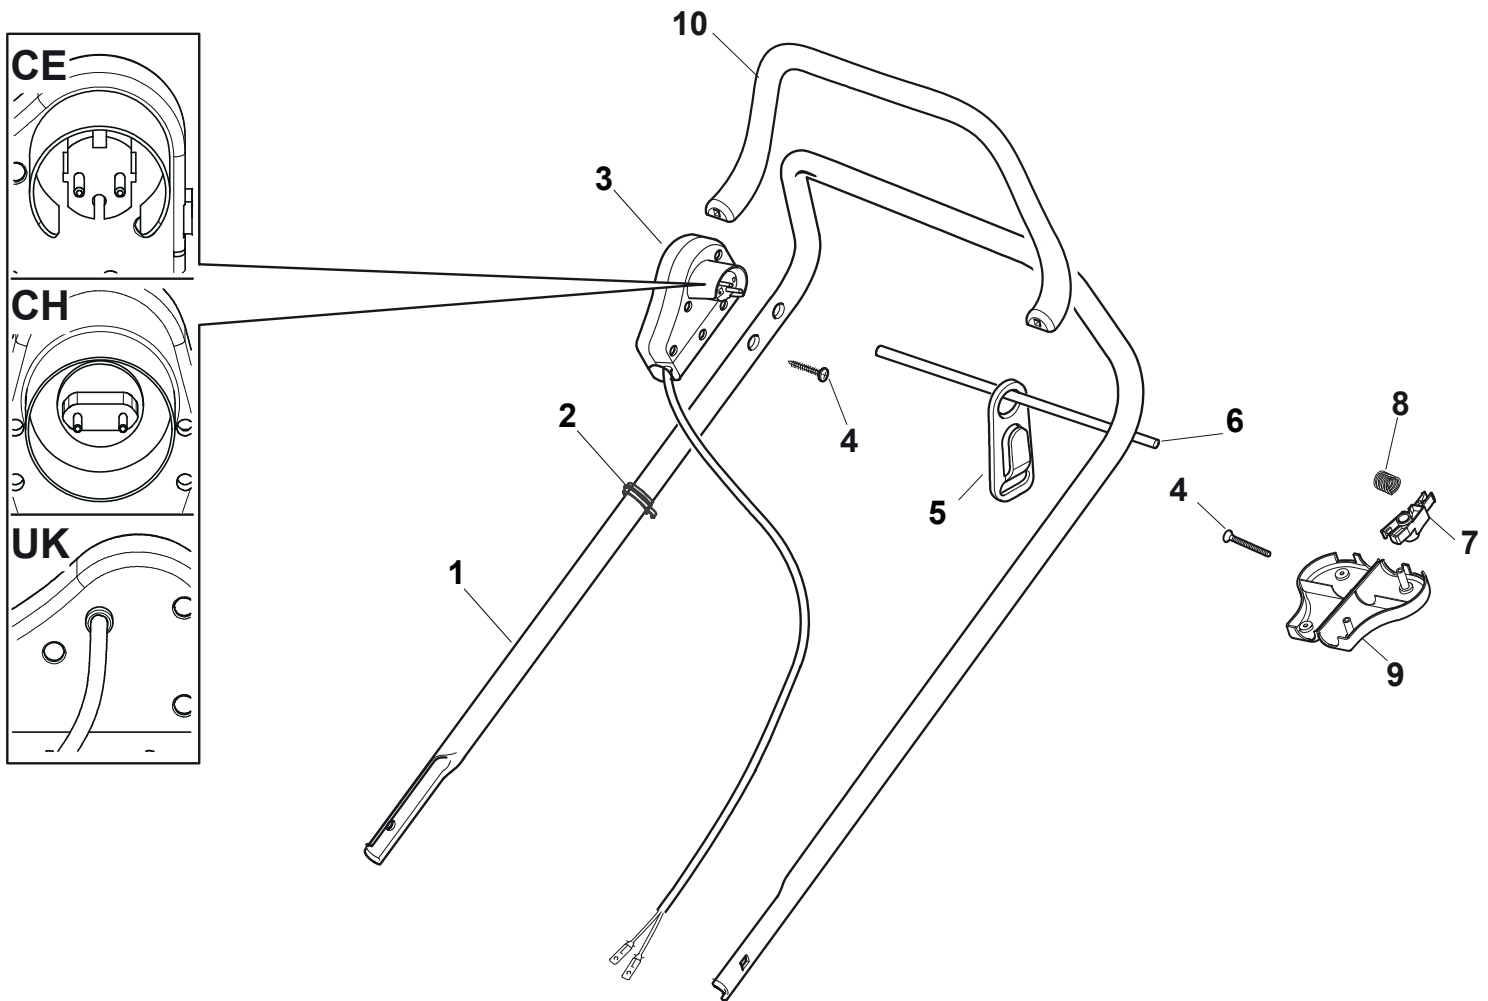

N.	CODE	Q.TY	DESCRIZIONE	DESCRIPTION	DESCRIPTION	BESCHREIBUNG	REMARK
1	81007017/2	1	Manico, Parte Sup	Handle, Upper Part	Mancheron, Partie Superieure	Holm, Oberteil	
2	22192000/1	2	Fascetta	Anchor Clamp	Collier Ancrage	Bowdenzughalter	
3	381600503/3	1	Salvatore	Dead Hand Switch	Int. Main Morte	Tot Manschalter	CE
3	381600504/3	1	Salvatore	Dead Hand Switch	Int. Main Morte	Tot Manschalter	CH
3	381600505/3	1	Salvatore	Dead Hand Switch	Int. Main Morte	Tot Manschalter	UK
4	12728701/0	4	Vite	Screw	Vis	Schraube	
5	22195101/4	1	Fermacavo	Fairlead	Fixation Cable	Kabelbefestigung	
6	22010251/0	1	Asta Aggancio Fermacavo	Rod, Fairlead Bearing	Tige Support Serrecable	Stange, Kabelhalter	
7	322230350/1	1	Fulcro	Fulcrum Pin	Point D'Appui	Gelenkpunkt	
8	22450115/0	1	Molla	Spring	Ressort	Feder	
9	322785144/1	1	Supporto	Support	Support	Halter	
10	322322881/1	1	Leva Freno Motore, Nero	Lever, Engine Brake	Levier Frein Moteur	Hebel, Motorbremse	
10	322322885/1	1	Leva Freno Motore, Giallo	Lever, Engine Brake	Levier Frein Moteur	Hebel, Motorbremse