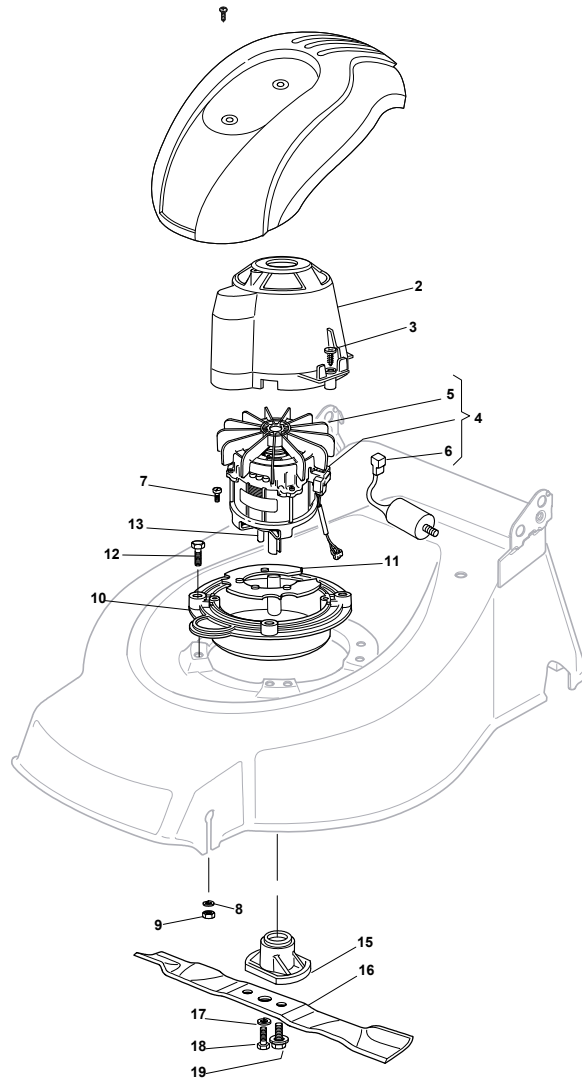

N.	CODE	Q.TY	DESCRIZIONE	DESCRIPTION	DESCRIPTION	BESCHREIBUNG	REMARK
2	22785210/0	1	Supporto Capottina	Support, Cover	Support Capot	Halter, Haube	
3	12728710/0	4	Vite	Screw	Vis	Schraube	
4	18563605/0	1	Motore Atb	Motor Atb	Moteur Atb	Motor Atb	230V (1600W)
5	18740054/0	1	Ventola Per Motore Atb	Fan Motor Atb	Ventilateur Moteur Atb	Lüfter Motor Atb	
6	18222045/0	1	Condensatore 16 µf	Condenser 16 µf	Condenseur 16 µf	Kondensator 16 µf	(Atb - 1600W)
7	12735410/0	4	Vite	Screw	Vis	Schraube	
8	12583500/0	4	Grower	Grower	Grower	Federring	
9	12293200/0	4	Dado	Nut	Ecrou	Mutter	
10	322207211/4	1	Flangia	Flange	Bride	Flansch	
11	322720360/2	1	Schermo	Ventilation Screen	Ecran Ventilation	Lüftungschirm	
12	12793700/0	4	Vite	Screw	Vis	Schraube	
13	12139440/0	1	Linguetta	Feather	Clavette	Keil	
15	322463186/3	1	Mozzo	Hub	Moyeu	Halter	
16	81004346/3	1	Coltello Standard	Blade Standard	Lame Standard	Messer Standard	
16	81004397/0	1	Coltello Alettato	Blade Winged	Lame Ailettée	Messer Flügel	
17	12583500/0	2	Grower	Grower	Grower	Federring	
18	12793101/0	2	Vite	Screw	Vis	Schraube	
19	381004352/1	1	Vite	Screw	Vis	Schraube