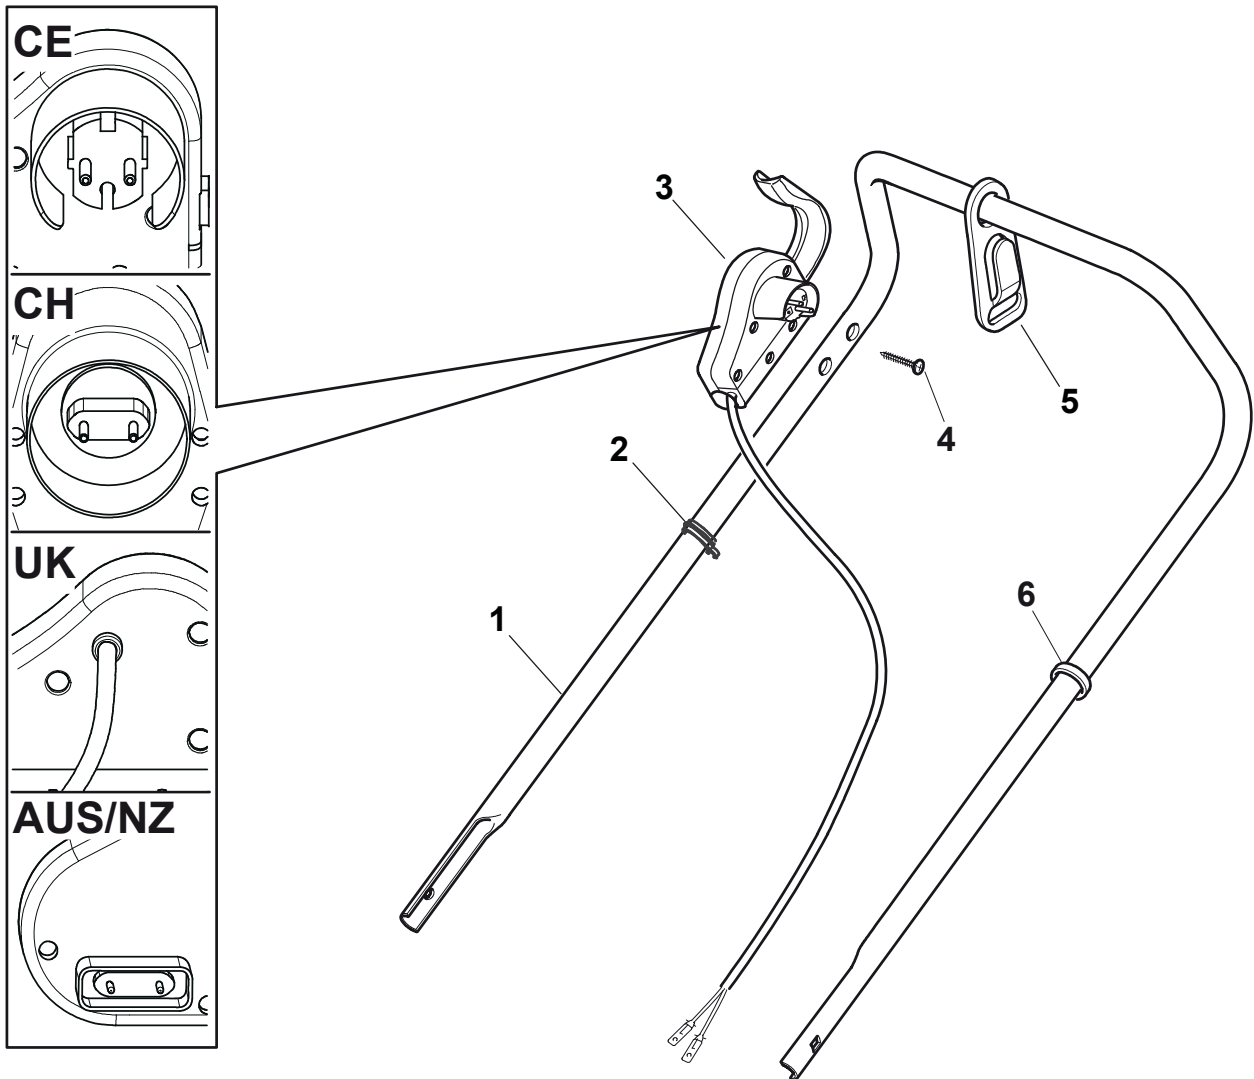

N.	CODE	Q.TY	DESCRIZIONE	DESCRIPTION	DESCRIPTION	BESCHREIBUNG	REMARK
1	381006889/0	1	Manico, Parte Inf	Handle, Lower Part	Mancheron, Partie Inferieure	Holm, Unterteil	
2	381005125/0	1	Staffa Dx	Bracket, R	Bride D	Pratze, Rechte	
3	381005127/0	1	Staffa Sx	Bracket, L	Bride G	Pratze, Linke	
4	381003253/0	2	Maniglia	Handle	Poignee	Griff	
5	322680016/0	4	Supporto	Support	Support	Halter	
6	22131750/0	2	Dado	Nut	Ecrou	Mutter	
7	322399835/0	2	Manopolina	Knob	Poignée	Griff	
8	381003254/0	2	Maniglia	Handle	Poignee	Griff	
9	112154220/0	2	Dado	Nut	Ecrou	Mutter	
10	12760605/0	2	Vite	Screw	Vis	Schraube	
11	12521350/0	2	Rosetta	Washer	Rondelle	Scheibe	
12	12155000/0	2	Dado	Nut	Ecrou	Mutter	
13	112727803/0	6	Vite	Screw	Vis	Schraube	
14	12523040/0	6	Rosetta	Washer	Rondelle	Scheibe	
15	12154510/0	6	Dado	Nut	Ecrou	Mutter	
16	322551580/0	1	Piastrina Isolamento	Isolation Plate	Plaquette De Isolement	Absonderung Platte	
17	322551581/0	1	Piastrina Isolamento	Isolation Plate	Plaquette De Isolement	Absonderung Platte	

N.	CODE	Q.TY	DESCRIZIONE	DESCRIPTION	DESCRIPTION	BESCHREIBUNG	REMARK
1	381006735/0	1	Manico, Parte Inf	Handle, Lower Part	Mancheron, Partie Inferieure	Holm, Unterteil	
2	381005133/0	1	Staffa Dx	Bracket, R	Bride D	Pratze, Rechte	
3	381005135/0	1	Staffa Sx	Bracket, L	Bride G	Pratze, Linke	
4	12819120/0	4	Vite	Screw	Vis	Schraube	
5	22680006/1	4	Rosetta	Washer	Rondelle	Scheibe	
6	322399804/1	4	Manopolina	Knob	Poignée	Griff	
7	12293200/0	4	Dado	Nut	Ecrou	Mutter	
10	12760605/0	2	Vite	Screw	Vis	Schraube	
11	12521350/0	4	Rosetta	Washer	Rondelle	Scheibe	
12	12155000/0	6	Dado	Nut	Ecrou	Mutter	
13	112727803/0	6	Vite	Screw	Vis	Schraube	
14	12523040/0	6	Rosetta	Washer	Rondelle	Scheibe	
15	12154510/0	6	Dado	Nut	Ecrou	Mutter	
16	322551580/0	1	Piastrina Isolamento	Isolation Plate	Plaquette De Isolement	Absonderung Platte	