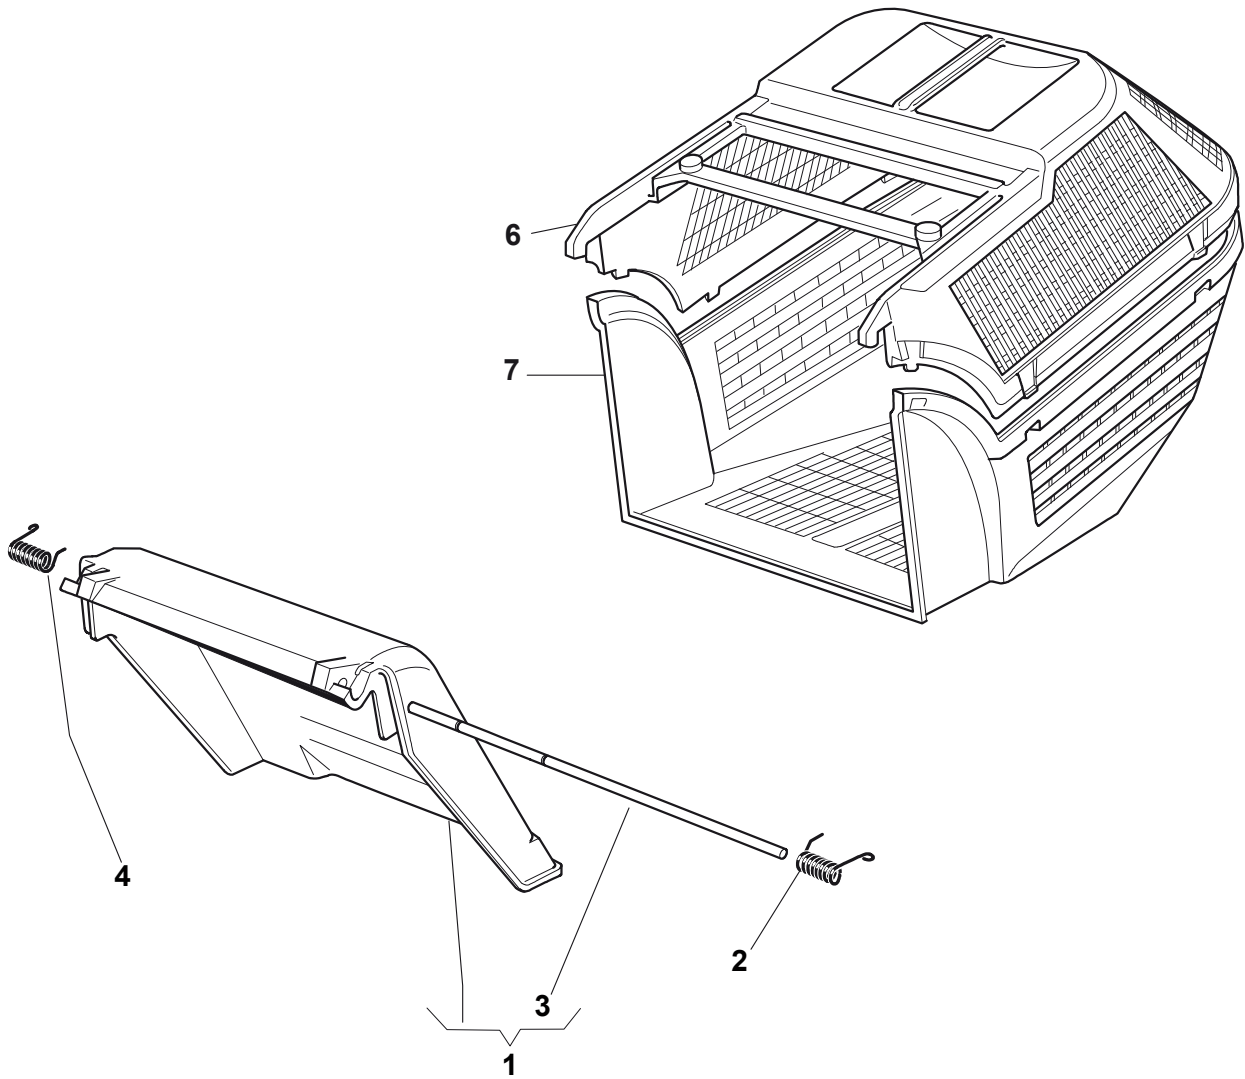

N.	CODE	Q.TY	DESCRIZIONE	DESCRIPTION	DESCRIPTION	BESCHREIBUNG	REMARK
1	381007308/2	1	Parasassi	Stone-Guard	Pare-Pierres	Prallblech	
2	122450466/0	1	Molla Sx	L Spring	Ressort G	Linke Feder	
3	122517882/0	1	Perno	Pin	Pivot	Bolzen	
4	122450465/0	1	Molla Dx	R Spring	Ressort D	Rechte Feder	
6	322486073/1	1	Sacco, Parte Sup	Grass-Box, Upper	Sac, Partie Superieure	Korb, Oberteil	
7	22486074/0	1	Sacco, Parte Inf	Grass-Box, Lower	Sac, Partie Inferieure	Korb, Unterteil