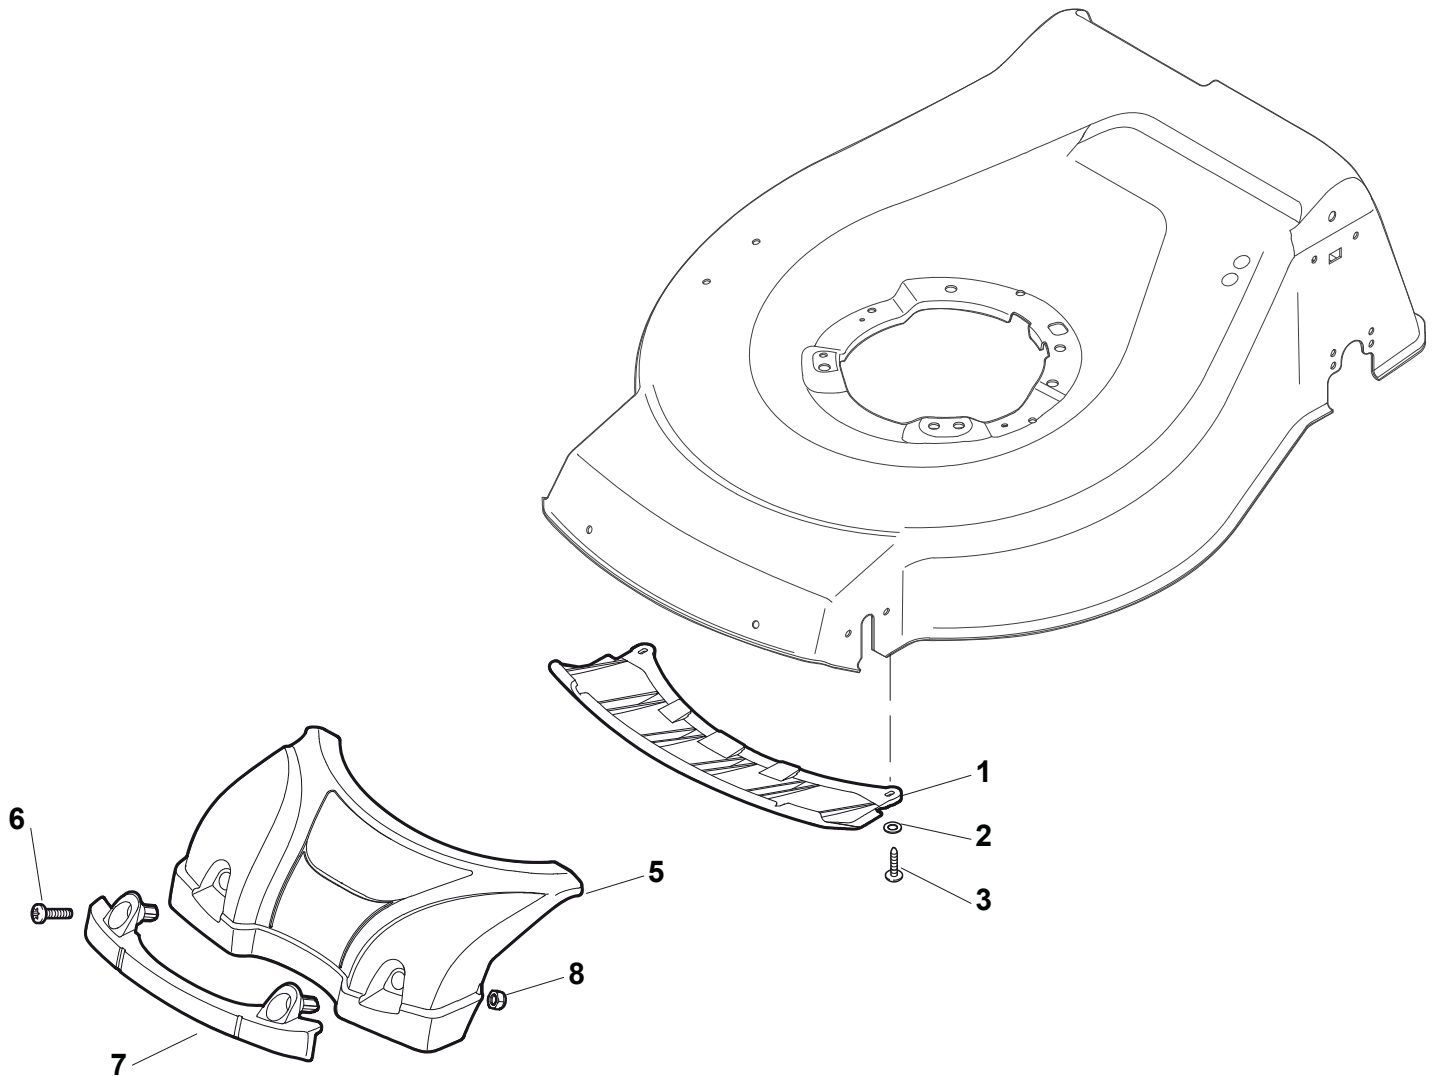

N.	CODE	Q.TY	DESCRIZIONE	DESCRIPTION	DESCRIPTION	BESCHREIBUNG	REMARK
1	322500102/0	1	Griglia Aspirazione	Air Intake Grill	Grille D'Aspiration	Ansauggitter	
2	112523000/1	2	Rosetta	Washer	Rondelle	Scheibe	
3	12728124/0	2	Vite	Screw	Vis	Schraube	
5	322226143/0	1	Mascherina, Rosso	Mask, Red	Mesque, Rouge	Maske, Rot	
5	322226153/0	1	Mascherina, Nero	Mask, Black	Mesque, Noire	Maske, Schwarz	
5	322226155/0	1	Mascherina, Giallo	Mask, Yellow	Mesque, Jaune	Maske, Gelb	
6	112727799/0	2	Vite	Screw	Vis	Schraube	
7	322393638/0	1	Maniglia, Nero	Handle, Black	Poignee, Noire	Griff, Schwarz	
7	322393639/0	1	Maniglia, Grigio	Handle, Grey	Poignee, Gris	Griff, Grau	
7	322393640/0	1	Maniglia, Gialla	Handle, Yellow	Poignee, Jaune	Griff, Gelb	
8	12154510/0	2	Dado	Nut	Ecrou	Mutter