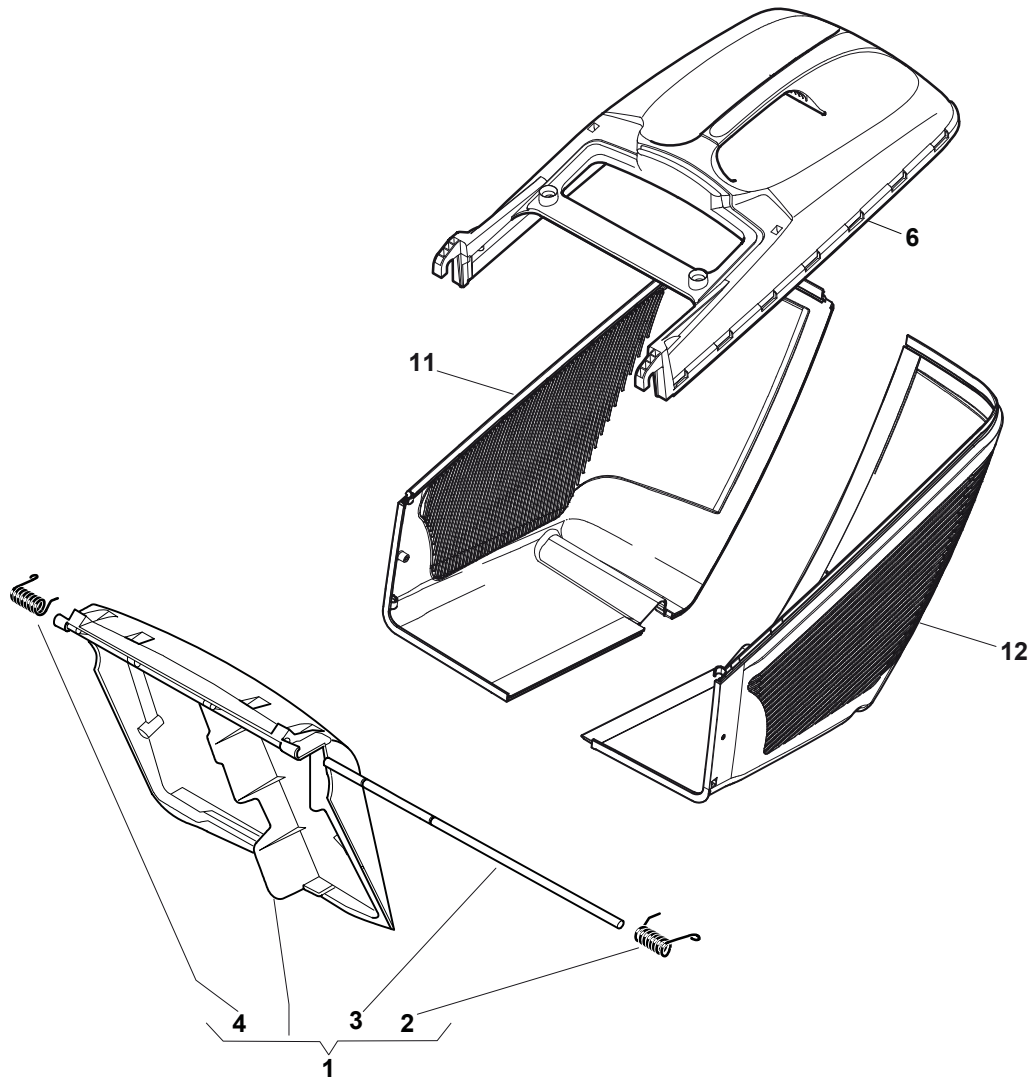

N.	CODE	Q.TY	DESCRIZIONE	DESCRIPTION	DESCRIPTION	BESCHREIBUNG	REMARK
1	381008081/1	1	Parasassi	Stone-Guard	Pare-Pierres	Prallblech	
2	122450466/0	1	Molla Sx	L Spring	Ressort G	Linke Feder	
3	122517882/0	1	Perno	Pin	Pivot	Bolzen	
4	122450465/0	1	Molla Dx	R Spring	Ressort D	Rechte Feder	
6	22486101/0	1	Sacco, Parte Sup	Grass-Box, Upper	Sac, Partie	Korb, Oberteil	
11	322486150/1	1	Sacco, Parte Inf Dx	Grass-Box, R Lower	Sac, Partie Inferieure D	Korb, R Unterteil	
12	322486151/1	1	Sacco, Parte Inf Sx	Grass-Box, L Lower	Sac, Partie Inferieure G	Korb, L Unterteil