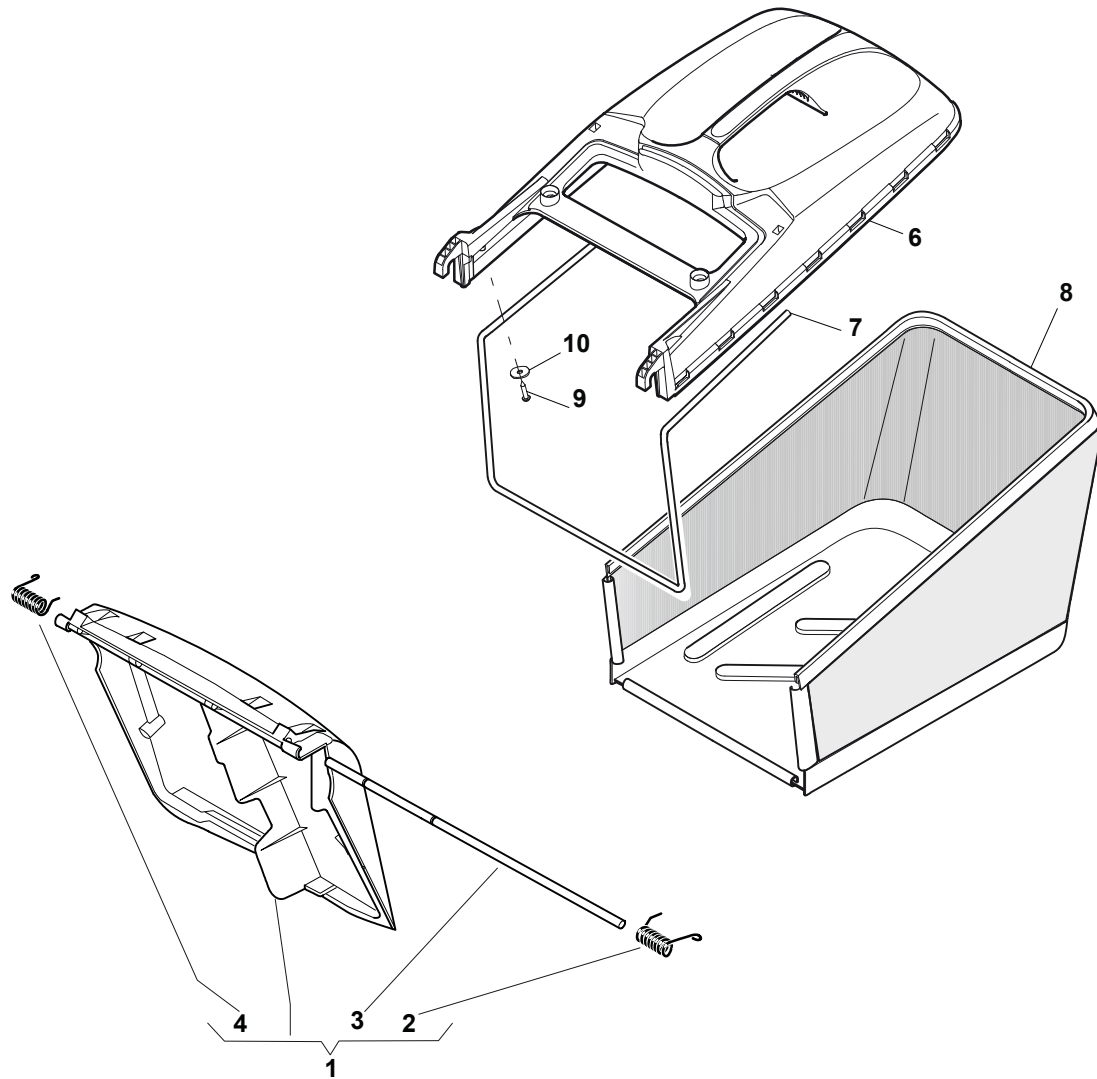

N.	CODE	Q.TY	DESCRIZIONE	DESCRIPTION	DESCRIPTION	BESCHREIBUNG	REMARK
1	381008081/0	1	Parasassi	Stone-Guard	Pare-Pierres	Prallblech	
2	122450466/0	1	Molla Sx	L Spring	Ressort G	Linke Feder	
3	122517882/0	1	Perno	Pin	Pivot	Bolzen	
4	122450465/0	1	Molla Dx	R Spring	Ressort D	Rechte Feder	
6	22486101/0	1	Sacchetto, Parte Sup	Grass-Box, Upper	Sac, Partie	Korb, Oberteil	
7	22608525/0	1	Rinforzo Inf	Stiffening Lower	Réinforcement Inf	Verstärkung	
8	81002211/0	1	Sacchetto, Tela	Box, Fabric	Sac, Toile	Sack, Tuck	
9	12728680/0	2	Vite	Screw	Vis	Schraube	
10	12523050/0	2	Rosetta	Washer	Rondelle	Scheibe