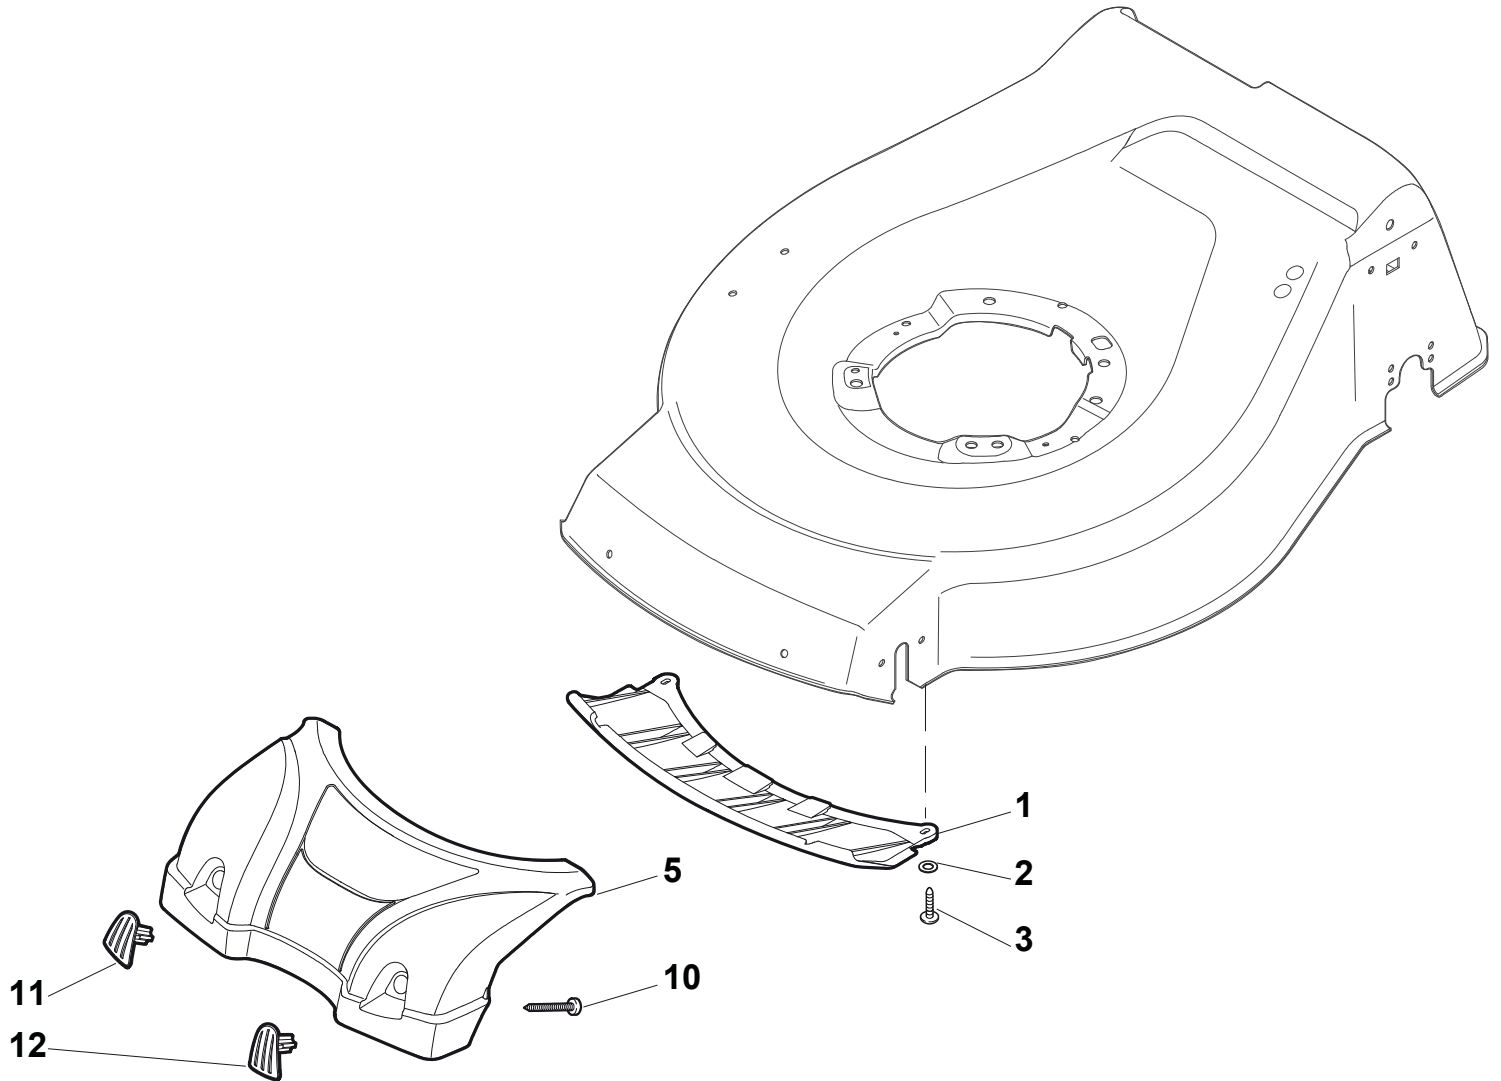

N. CODE	Q.TY	DESCRIZIONE	DESCRIPTION	DESCRIPTION	BESCHREIBUNG	REMARK	
40	122446192/0	1	Molla	Spring	Ressort	Feder	

N.	CODE	Q.TY	DESCRIZIONE	DESCRIPTION	DESCRIPTION	BESCHREIBUNG	REMARK
1	322500102/0	1	Griglia Aspirazione	Air Intake Grill	Grille D'Aspiration	Ansauggitter	
2	112523000/1	2	Rosetta	Washer	Rondelle	Scheibe	
3	12728124/0	2	Vite	Screw	Vis	Schraube	
5	322226143/0	1	Mascherina, Rosso	Mask, Red	Mesque, Rouge	Maske, Rot	
5	322226153/0	1	Mascherina, Nero	Mask, Black	Mesque, Noire	Maske, Schwarz	
5	322226155/0	1	Mascherina, Giallo	Mask, Yellow	Mesque, Jaune	Maske, Gelb	
10	112728697/0	2	Vite	Screw	Vis	Schraube	
11	322820082/0	1	Tappo	Cap	Bouchon	Gummistopfen	
12	322820083/0	1	Tappo	Cap	Bouchon	Gummistopfen	