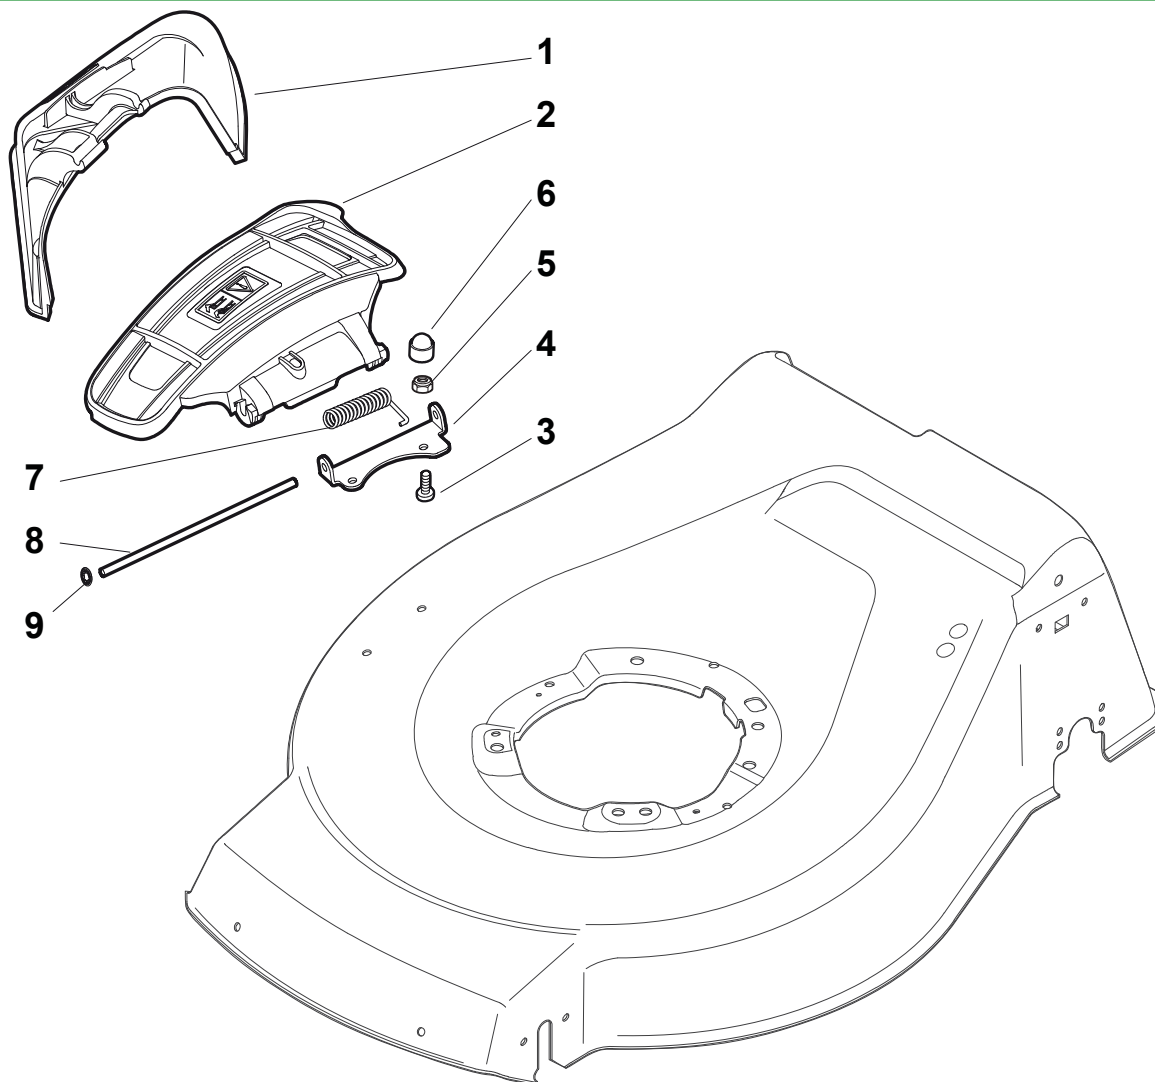

N.	CODE	Q.TY	DESCRIZIONE	DESCRIPTION	DESCRIPTION	BESCHREIBUNG	REMARK
1	322108295/0	1	Parasassi	Stone-Guard	Pare-Pierres	Prallblech	
2	322600195/0	1	Protezione Uscita	Ejection Guard	Protection Sortie	Auswurfschutz	
3	112727803/0	2	Vite	Screw	Vis	Schraube	
4	322806639/0	1	Fulcro	Fulcrum Pin	Point D'Appui	Gelenkpunkt	
4	322806643/0	1	Fulcro	Fulcrum Pin	Point D'Appui	Gelenkpunkt	
5	12154510/0	2	Dado	Nut	Ecrou	Mutter	
6	18203853/0	2	Cappuccio	Protection	Capuchon	Stecker	
7	122450456/0	1	Molla	Spring	Ressort	Feder	
8	122517869/0	1	Perno	Pin	Pivot	Bolzen	
9	12604896/0	2	Fissatore A Corona	Crown Fastener	Fixateur A Couronne	Kronescheibe