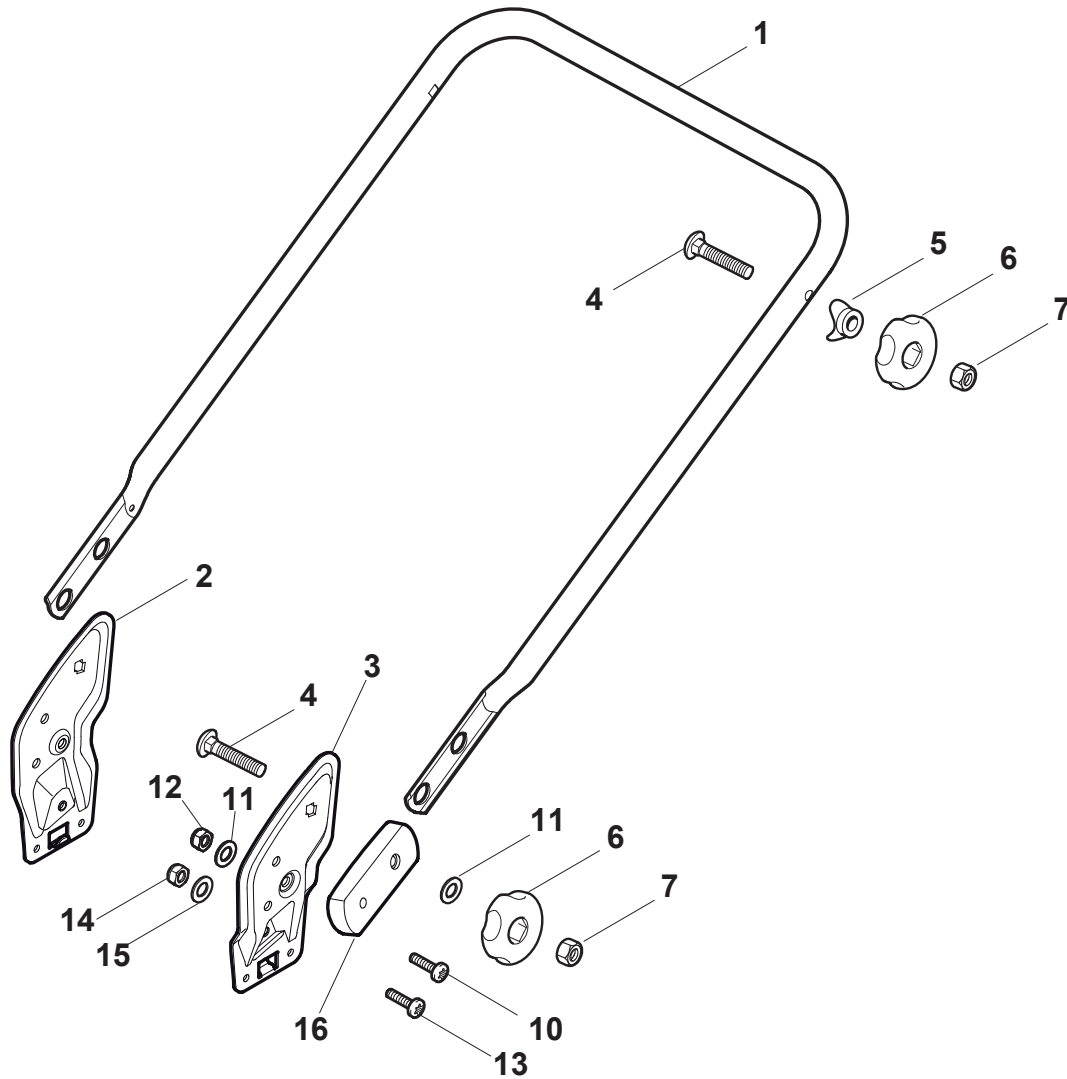

N. CODE	Q.TY	DESCRIZIONE	DESCRIPTION	DESCRIPTION	BESCHREIBUNG	REMARK	
40	122446192/0	1	Molla	Spring	Ressort	Feder	

N.	CODE	Q.TY	DESCRIZIONE	DESCRIPTION	DESCRIPTION	BESCHREIBUNG	REMARK
1	322500102/0	1	Griglia Aspirazione	Air Intake Grill	Grille D'Aspiration	Ansauggitter	
2	112523000/1	2	Rosetta	Washer	Rondelle	Scheibe	
3	12728124/0	2	Vite	Screw	Vis	Schraube	
5	322226143/0	1	Mascherina, Rosso	Mask, Red	Mesque, Rouge	Maske, Rot	
5	322226153/0	1	Mascherina, Nero	Mask, Black	Mesque, Noire	Maske, Schwarz	
5	322226155/0	1	Mascherina, Giallo	Mask, Yellow	Mesque, Jaune	Maske, Gelb	
10	112728697/0	2	Vite	Screw	Vis	Schraube	
11	322820082/0	1	Tappo	Cap	Bouchon	Gummistopfen	
12	322820083/0	1	Tappo	Cap	Bouchon	Gummistopfen	

N.	CODE	Q.TY	DESCRIZIONE	DESCRIPTION	DESCRIPTION	BESCHREIBUNG	REMARK
1	381006889/0	1	Manico, Parte Inf	Handle, Lower Part	Mancheron, Partie Inferieure	Holm, Unterteil	
2	381005125/0	1	Staffa Dx	Bracket, R	Bride D	Pratze, Rechte	
3	381005127/0	1	Staffa Sx	Bracket, L	Bride G	Pratze, Linke	
4	381003253/0	2	Maniglia	Handle	Poignee	Griff	
5	322680016/0	4	Supporto	Support	Support	Halter	
6	22131750/0	2	Dado	Nut	Ecrou	Mutter	
7	322399835/0	2	Manopolina	Knob	Poignée	Griff	
8	381003254/0	2	Maniglia	Handle	Poignee	Griff	
9	112154220/0	2	Dado	Nut	Ecrou	Mutter	
10	12760605/0	2	Vite	Screw	Vis	Schraube	
11	12521350/0	2	Rosetta	Washer	Rondelle	Scheibe	
12	12155000/0	2	Dado	Nut	Ecrou	Mutter	
13	112727803/0	6	Vite	Screw	Vis	Schraube	
14	12523040/0	6	Rosetta	Washer	Rondelle	Scheibe	
15	12154510/0	6	Dado	Nut	Ecrou	Mutter	
16	322551580/0	1	Piastrina Isolamento	Isolation Plate	Plaquette De Isolement	Absonderung Platte	
17	322551581/0	1	Piastrina Isolamento	Isolation Plate	Plaquette De Isolement	Absonderung Platte	