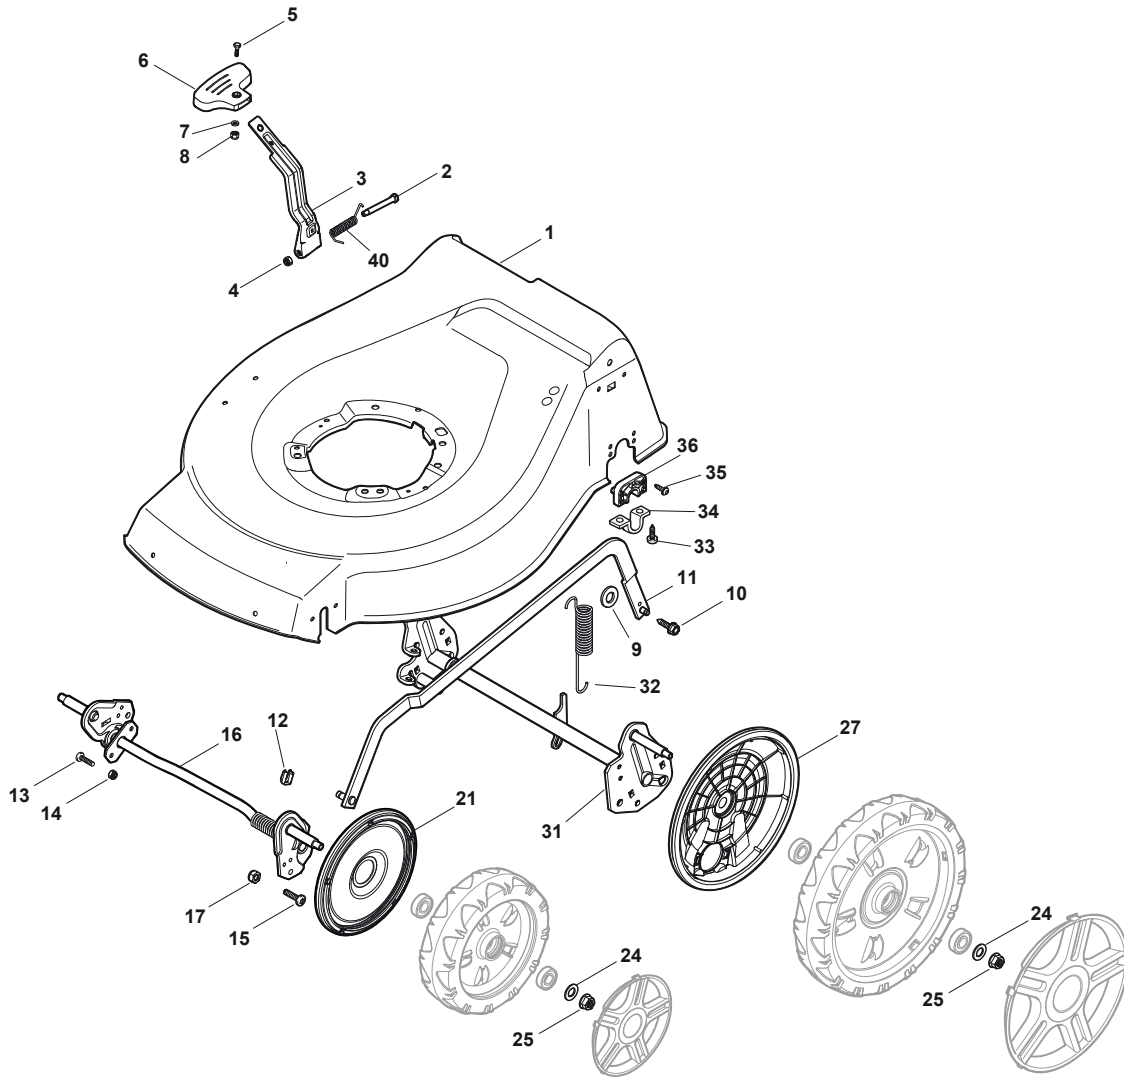

N.	CODE	Q.TY	DESCRIZIONE	DESCRIPTION	DESCRIPTION	BESCHREIBUNG	REMARK
1	381003912/0	1	Chassis Rosso	Deck Red	Châssis Rouge	Gehäuse Rot	
1	381003917/0	1	Chassis Nero	Deck Black	Châssis Noir	Gehäuse Schwarz	
2	122534131/0	1	Perno	Pin	Pivot	Bolzen	
3	322322853/0	1	Leva Regolazione Altezza	Lever, Height Adjustment	Levier, Reglage Hauteur	Hebel, Höheverstellung	
4	112154510/0	1	Dado	Nut	Ecrou	Mutter	
5	12788512/0	1	Vite	Screw	Vis	Schraube	
6	322394503/0	1	Manopolina	Knob	Poignée	Griff	
7	12521310/0	1	Rondella	Washer	Rondelle	Scheibe	
8	12150000/0	1	Dado	Nut	Ecrou	Mutter	
10	122943013/0	1	Vite	Screw	Vis	Schraube	
11	381002030/0	1	Asta Comando Regol. Altezza	Rod, Height Adjustment	Tige Commande Reglage Hauteur	Stange, Höheverstellung	
12	112436051/0	1	Piastrina	Plate	Plaquette	Plättchen	
13	112727803/0	3	Vite	Screw	Vis	Schraube	
14	12154510/0	3	Dado	Nut	Ecrou	Mutter	
15	112727801/0	1	Vite	Screw	Vis	Schraube	
16	381002883/0	1	Asse Ruote Anteriori	Axle, Front Wheels	Axe Roues Avant	Achse, Vorderrad	
17	12154510/0	1	Dado	Nut	Ecrou	Mutter	
21	322600145/0	2	Prot. Ruote	Protection, Wheel	Protection Roue	Schütz, Räder	
24	12521350/0	4	Rosetta	Washer	Rondelle	Scheibe	
25	12155000/0	4	Dado	Nut	Ecrou	Mutter	
27	322600194/0	2	Prot. Ruote	Protection, Wheel	Protection Roue	Schütz, Räder	
31	381302831/0	1	Asse Ruote Posteriori	Axle, Rear Wheels	Axe Roues Arriere	Achse, Hinterrad	
32	122450460/0	1	Molla	Spring	Ressort	Feder	
33	112728697/0	4	Vite	Screw	Vis	Schraube	
34	22545152/0	2	Piastrina	Plate	Plaquette	Platte	
35	112728697/0	4	Vite	Screw	Vis	Schraube	
36	322785304/0	2	Supporto	Support	Support	Halter