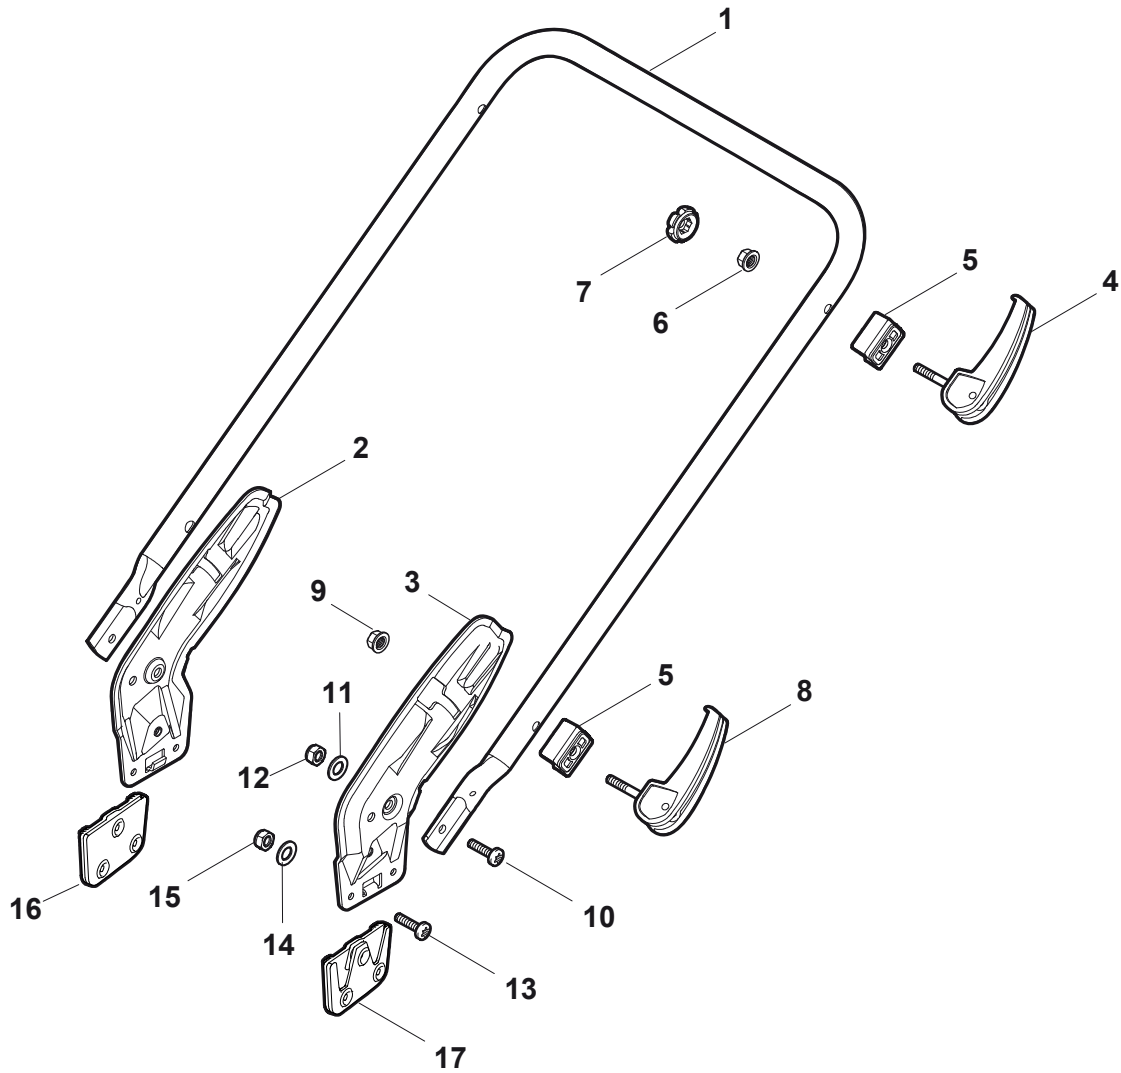

N. CODE	Q.TY	DESCRIZIONE	DESCRIPTION	DESCRIPTION	BESCHREIBUNG	REMARK	
40	122446192/0	1	Molla	Spring	Ressort	Feder	

N.	CODE	Q.TY	DESCRIZIONE	DESCRIPTION	DESCRIPTION	BESCHREIBUNG	REMARK
1	322500102/0	1	Griglia Aspirazione	Air Intake Grill	Grille D'Aspiration	Ansauggitter	
2	112523000/1	2	Rosetta	Washer	Rondelle	Scheibe	
3	12728124/0	2	Vite	Screw	Vis	Schraube	
5	322226143/0	1	Mascherina, Rosso	Mask, Red	Mesque, Rouge	Maske, Rot	
5	322226153/0	1	Mascherina, Nero	Mask, Black	Mesque, Noire	Maske, Schwarz	
5	322226155/0	1	Mascherina, Giallo	Mask, Yellow	Mesque, Jaune	Maske, Gelb	
10	112728697/0	2	Vite	Screw	Vis	Schraube	
11	322820082/0	1	Tappo	Cap	Bouchon	Gummistopfen	
12	322820083/0	1	Tappo	Cap	Bouchon	Gummistopfen	

N.	CODE	Q.TY	DESCRIZIONE	DESCRIPTION	DESCRIPTION	BESCHREIBUNG	REMARK
1	381006889/0	1	Manico, Parte Inf	Handle, Lower Part	Mancheron, Partie Inferieure	Holm, Unterteil	
2	381005125/0	1	Staffa Dx	Bracket, R	Bride D	Pratze, Rechte	
3	381005127/0	1	Staffa Sx	Bracket, L	Bride G	Pratze, Linke	
4	381003253/0	2	Maniglia	Handle	Poignee	Griff	
5	322680016/0	4	Supporto	Support	Support	Halter	
6	22131750/0	2	Dado	Nut	Ecrou	Mutter	
7	322399835/0	2	Manopolina	Knob	Poignée	Griff	
8	381003254/0	2	Maniglia	Handle	Poignee	Griff	
9	112154220/0	2	Dado	Nut	Ecrou	Mutter	
10	12760605/0	2	Vite	Screw	Vis	Schraube	
11	12521350/0	2	Rosetta	Washer	Rondelle	Scheibe	
12	12155000/0	2	Dado	Nut	Ecrou	Mutter	
13	112727803/0	6	Vite	Screw	Vis	Schraube	
14	12523040/0	6	Rosetta	Washer	Rondelle	Scheibe	
15	12154510/0	6	Dado	Nut	Ecrou	Mutter	
16	322551580/0	1	Piastrina Isolamento	Isolation Plate	Plaquette De Isolement	Absonderung Platte	
17	322551581/0	1	Piastrina Isolamento	Isolation Plate	Plaquette De Isolement	Absonderung Platte	