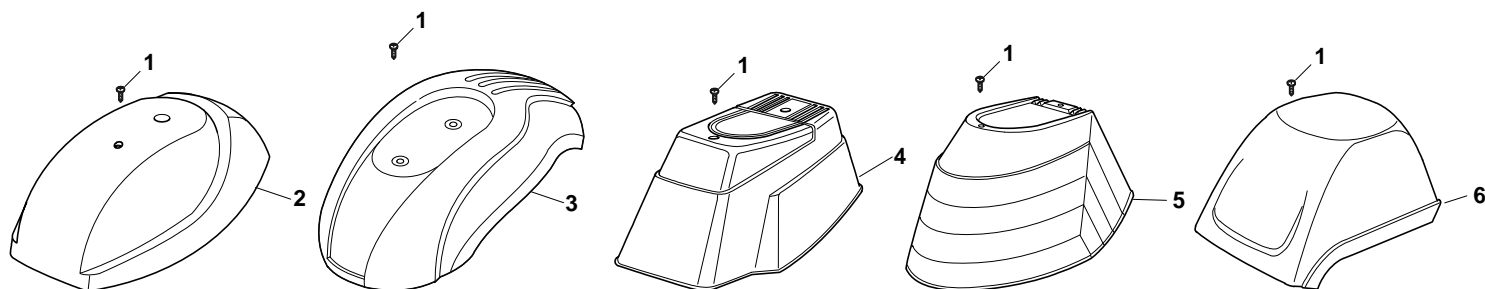

N.	CODE	Q.TY	DESCRIZIONE	DESCRIPTION	DESCRIPTION	BESCHREIBUNG	REMARK
1	12728680/0	2	Vite	Screw	Vis	Schraube	
2	22055058/0	1	Capottina	Cover	Capot	Haube	
3	22055065/0	1	Capottina	Cover	Capot	Haube	
4	22055045/1	1	Capottina	Cover	Capot	Haube	
5	22055033/1	1	Capottina	Cover	Capot	Haube	
6	22055053/1	1	Capottina	Cover	Capot	Haube