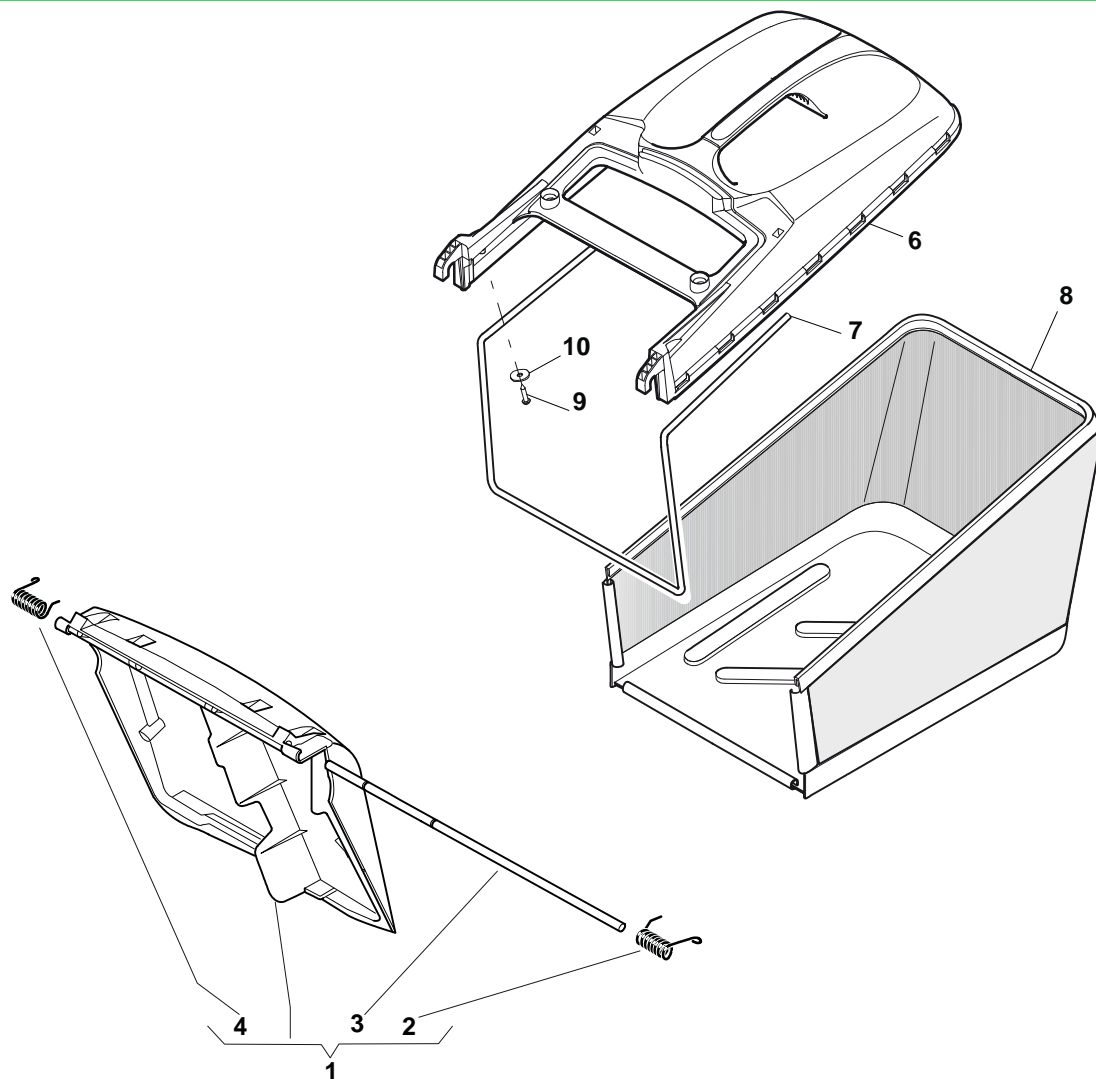

N.	CODE	Q.TY	DESCRIZIONE	DESCRIPTION	DESCRIPTION	BESCHREIBUNG	REMARK
1	381008081/0	1	Parasassi	Stone-Guard	Pare-Pierres	Prallblech	
2	122450466/0	1	Molla Sx	L Spring	Ressort G	Linke Feder	
3	122517882/0	1	Perno	Pin	Pivot	Bolzen	
4	122450465/0	1	Molla Dx	R Spring	Ressort D	Rechte Feder	
6	22486101/0	1	Sacco, Parte Sup	Grass-Box, Upper	Sac, Partie	Korb, Oberteil	
7	22608525/0	1	Rinforzo Inf	Stiffening Lower	Réinforcement Inf	Verstärkung	
8	81002211/0	1	Sacco, Tela	Box, Fabric	Sac, Toile	Sack, Tuck	
9	12728680/0	2	Vite	Screw	Vis	Schraube	
10	12523050/0	2	Rosetta	Washer	Rondelle	Scheibe