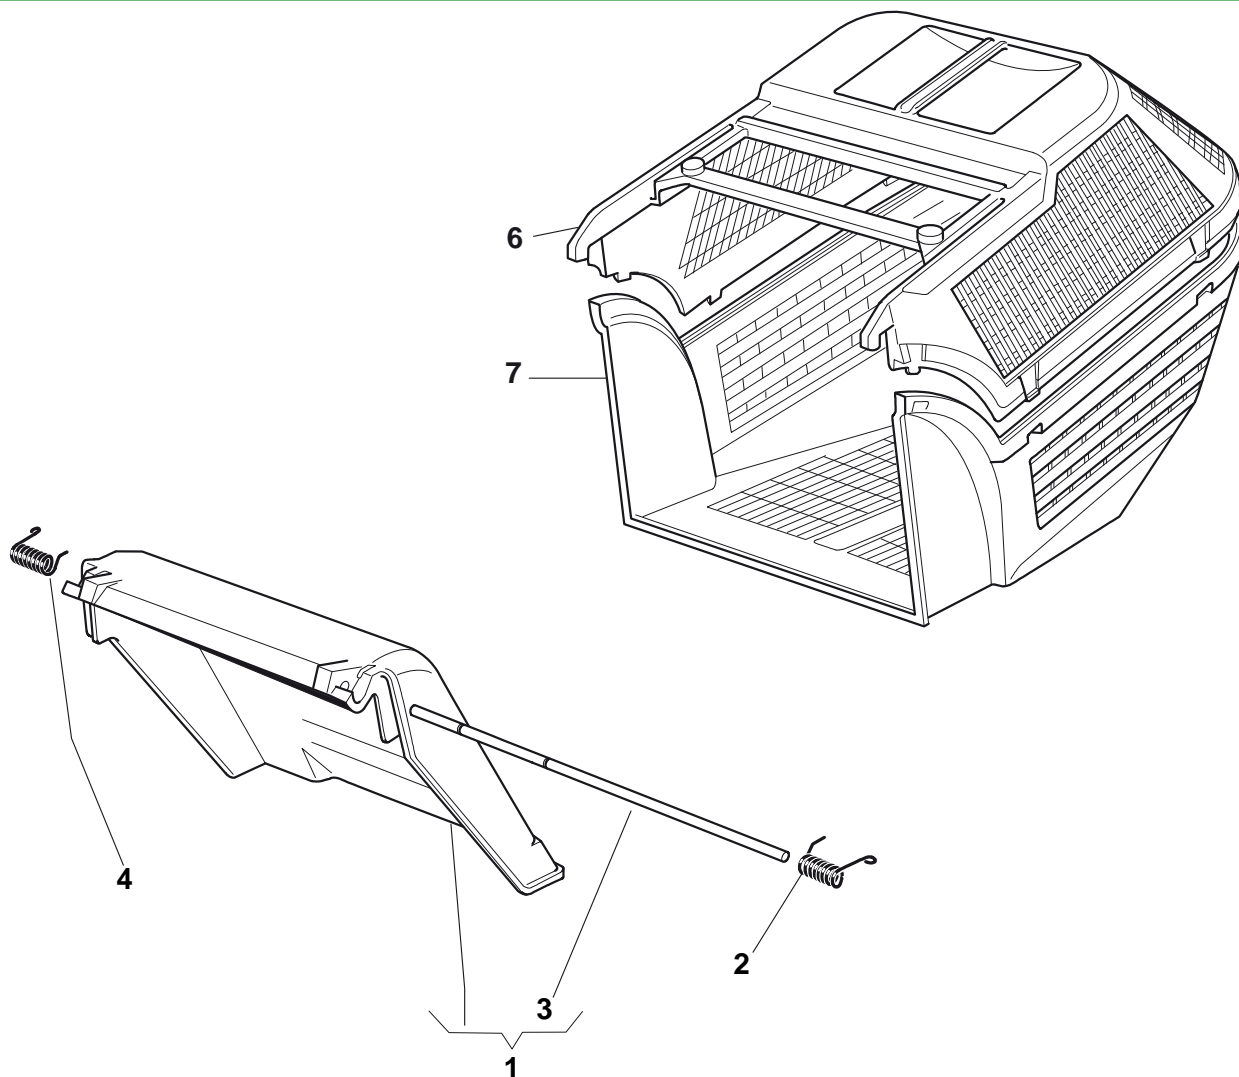

N.	CODE	Q.TY	DESCRIZIONE	DESCRIPTION	DESCRIPTION	BESCHREIBUNG	REMARK
1	381007308/2	1	Parasassi	Stone-Guard	Pare-Pierres	Prallblech	
2	122450466/0	1	Molla Sx	L Spring	Ressort G	Linke Feder	
3	122517882/0	1	Perno	Pin	Pivot	Bolzen	
4	122450465/0	1	Molla Dx	R Spring	Ressort D	Rechte Feder	
6	322486073/1	1	Sacco, Parte Sup	Grass-Box, Upper	Sac, Partie Superieure	Korb, Oberteil	
7	22486074/0	1	Sacco, Parte Inf	Grass-Box, Lower	Sac, Partie Inferieure	Korb, Unterteil