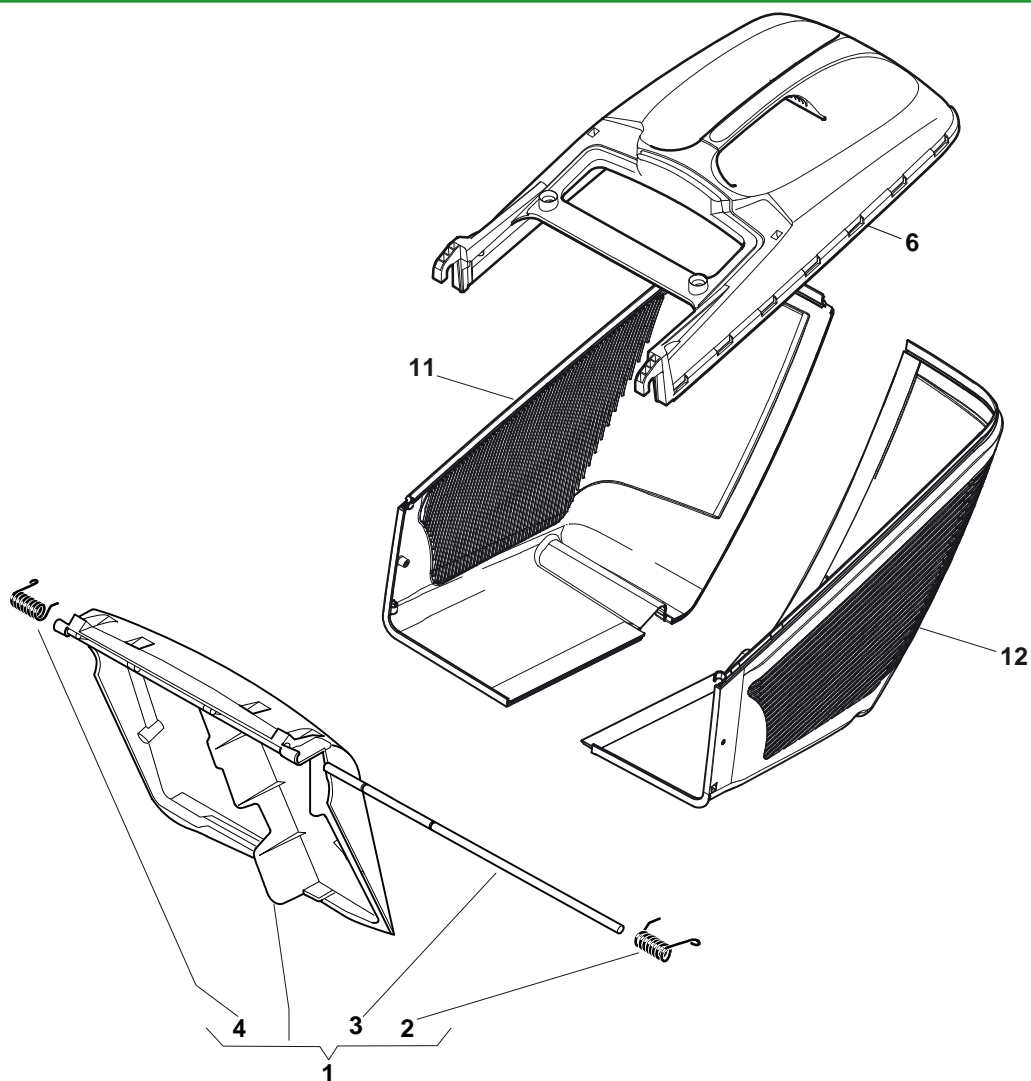

N.	CODE	Q.TY	DESCRIZIONE	DESCRIPTION	DESCRIPTION	BESCHREIBUNG	REMARK
1	381008081/1	1	Parasassi	Stone-Guard	Pare-Pierres	Prallblech	
2	122450466/0	1	Molla Sx	L Spring	Ressort G	Linke Feder	
3	122517882/0	1	Perno	Pin	Pivot	Bolzen	
4	122450465/0	1	Molla Dx	R Spring	Ressort D	Rechte Feder	
6	22486101/0	1	Sacco, Parte Sup	Grass-Box, Upper	Sac, Partie	Korb, Oberteil	
11	322486150/1	1	Sacco, Parte Inf Dx	Grass-Box, R Lower	Sac, Partie Inferieure D	Korb, R Unterteil	
12	322486151/1	1	Sacco, Parte Inf Sx	Grass-Box, L Lower	Sac, Partie Inferieure G	Korb, L Unterteil