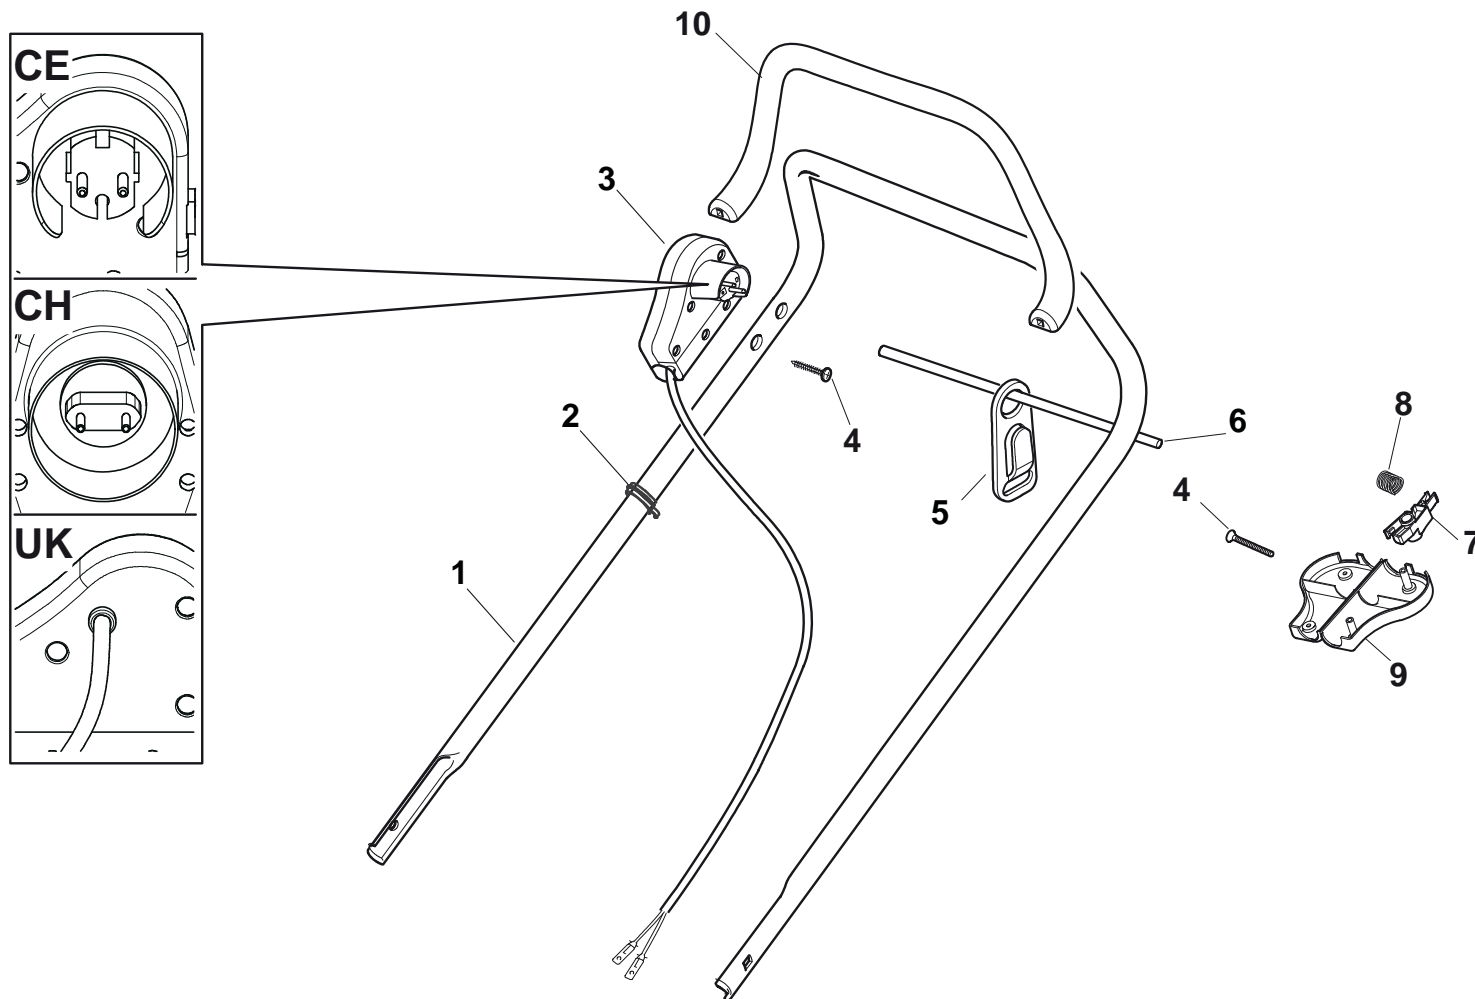

N.	CODE	Q.TY	DESCRIZIONE	DESCRIPTION	DESCRIPTION	BESCHREIBUNG	REMARK
1	81007017/2	1	Manico, Parte Sup	Handle, Upper Part	Mancheron, Partie Superieure	Holm, Oberteil	
2	22192000/1	2	Fascetta	Anchor Clamp	Collier Ancrage	Bowdenzughalter	
3	381600503/3	1	Salvatore	Dead Hand Switch	Int. Main Morte	Tot Manschalter	CE
3	381600504/3	1	Salvatore	Dead Hand Switch	Int. Main Morte	Tot Manschalter	CH
3	381600505/3	1	Salvatore	Dead Hand Switch	Int. Main Morte	Tot Manschalter	UK
4	12728701/0	4	Vite	Screw	Vis	Schraube	
5	22195101/4	1	Fermacavo	Fairlead	Fixation Cable	Kabelbefestigung	
6	22010251/0	1	Asta Aggancio Fermacavo	Rod, Fairlead Bearing	Tige Support Serrecable	Stange, Kabelhalter	
7	322230350/1	1	Fulcro	Fulcrum Pin	Point D'Appui	Gelenkpunkt	
8	22450115/0	1	Molla	Spring	Ressort	Feder	
9	322785144/1	1	Supporto	Support	Support	Halter	
10	322322881/1	1	Leva Freno Motore, Nero	Lever, Engine Brake	Levier Frein Moteur	Hebel, Motorbremse	
10	322322885/1	1	Leva Freno Motore, Giallo	Lever, Engine Brake	Levier Frein Moteur	Hebel, Motorbremse