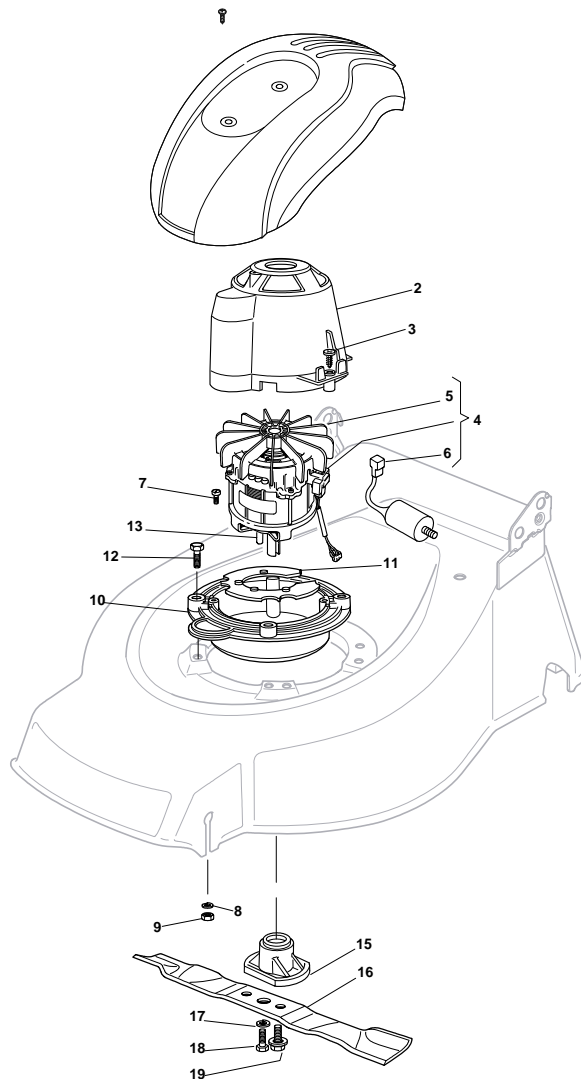

N.	CODE	Q.TY	DESCRIZIONE	DESCRIPTION	DESCRIPTION	BESCHREIBUNG	REMARK
2	22785210/0	1	Supporto Capottina	Support, Cover	Support Capot	Halter, Haube	
3	12728710/0	4	Vite	Screw	Vis	Schraube	
4	18563605/0	1	Motore Atb	Motor Atb	Moteur Atb	Motor Atb	230V (1600W)
5	18740054/0	1	Ventola Per Motore Atb	Fan Motor Atb	Ventilateur Moteur Atb	Lüfter Motor Atb	
6	18222045/0	1	Condensatore 16 µf	Condenser 16 µf	Condenseur 16 µf	Kondensator 16 µf	(Atb - 1600W)
7	12735410/0	4	Vite	Screw	Vis	Schraube	
8	12583500/0	4	Grower	Grower	Grower	Federring	
9	12293200/0	4	Dado	Nut	Ecrou	Mutter	
10	322207211/4	1	Flangia	Flange	Bride	Flansch	
11	322720360/2	1	Schermo	Ventilation Screen	Ecran Ventilation	Lüftungschirm	
12	12793700/0	4	Vite	Screw	Vis	Schraube	
13	12139440/0	1	Linguetta	Feather	Clavette	Keil	
15	322463186/3	1	Mozzo	Hub	Moyeu	Halter	
16	81004346/3	1	Coltello Standard	Blade Standard	Lame Standard	Messer Standard	
16	81004397/0	1	Coltello Alettato	Blade Winged	Lame Ailettée	Messer Flügel	
17	12583500/0	2	Grower	Grower	Grower	Federring	
18	12793101/0	2	Vite	Screw	Vis	Schraube	
19	381004352/1	1	Vite	Screw	Vis	Schraube