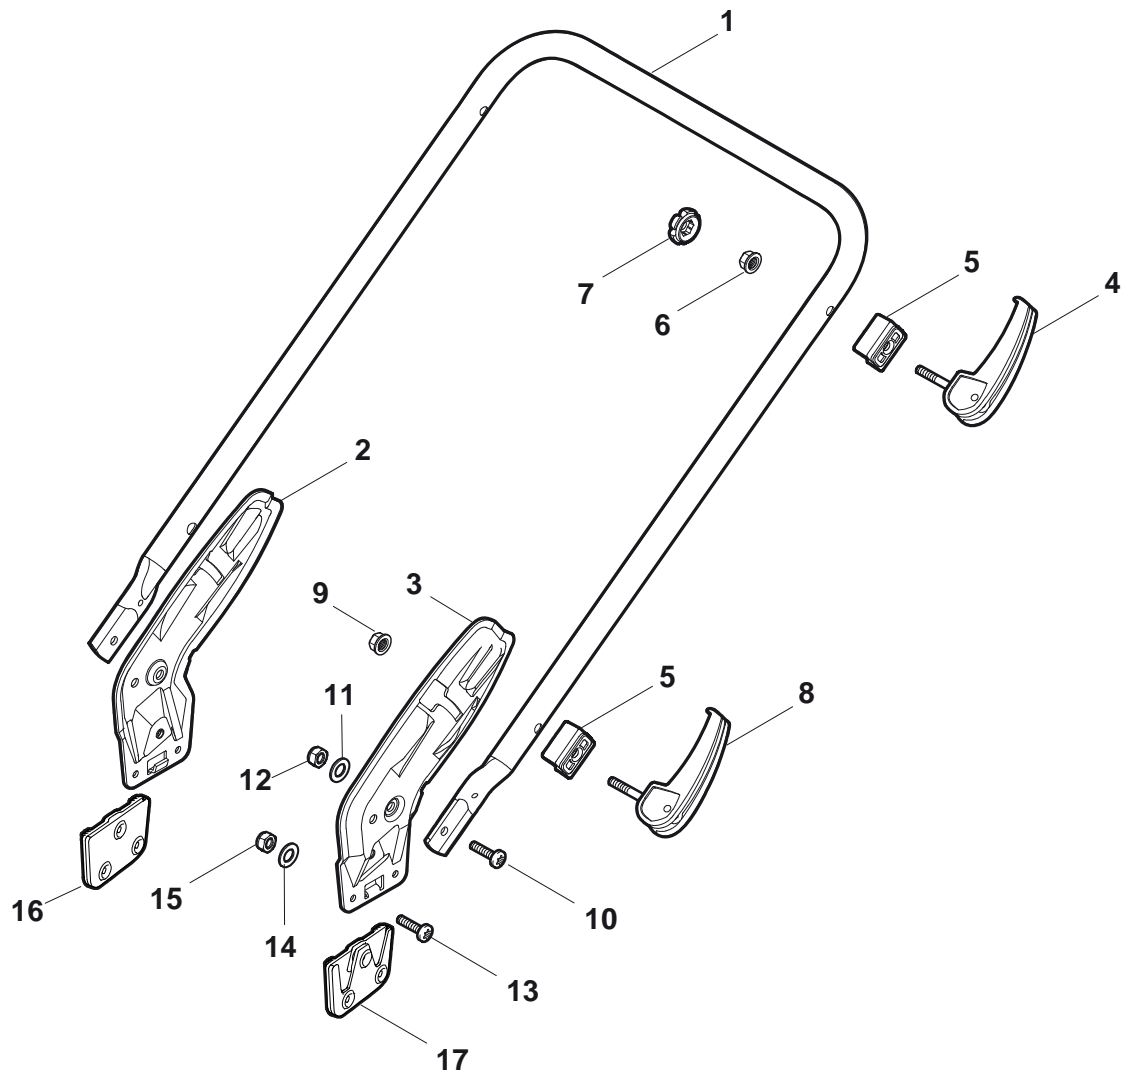

N.	CODE	Q.TY	DESCRIZIONE	DESCRIPTION	DESCRIPTION	BESCHREIBUNG	REMARK
1	381006889/0	1	Manico, Parte Inf	Handle, Lower Part	Mancheron, Partie Inferieure	Holm, Unterteil	
2	381005125/0	1	Staffa Dx	Bracket, R	Bride D	Pratze, Rechte	
3	381005127/0	1	Staffa Sx	Bracket, L	Bride G	Pratze, Linke	
4	381003253/0	2	Maniglia	Handle	Poignee	Griff	
5	322680016/0	4	Supporto	Support	Support	Halter	
6	22131750/0	2	Dado	Nut	Ecrou	Mutter	
7	322399835/0	2	Manopolina	Knob	Poignée	Griff	
8	381003254/0	2	Maniglia	Handle	Poignee	Griff	
9	112154220/0	2	Dado	Nut	Ecrou	Mutter	
10	12760605/0	2	Vite	Screw	Vis	Schraube	
11	12521350/0	2	Rosetta	Washer	Rondelle	Scheibe	
12	12155000/0	2	Dado	Nut	Ecrou	Mutter	
13	112727803/0	6	Vite	Screw	Vis	Schraube	
14	12523040/0	6	Rosetta	Washer	Rondelle	Scheibe	
15	12154510/0	6	Dado	Nut	Ecrou	Mutter	
16	322551580/0	1	Piastrina Isolamento	Isolation Plate	Plaquette De Isolement	Absonderung Platte	
17	322551581/0	1	Piastrina Isolamento	Isolation Plate	Plaquette De Isolement	Absonderung Platte