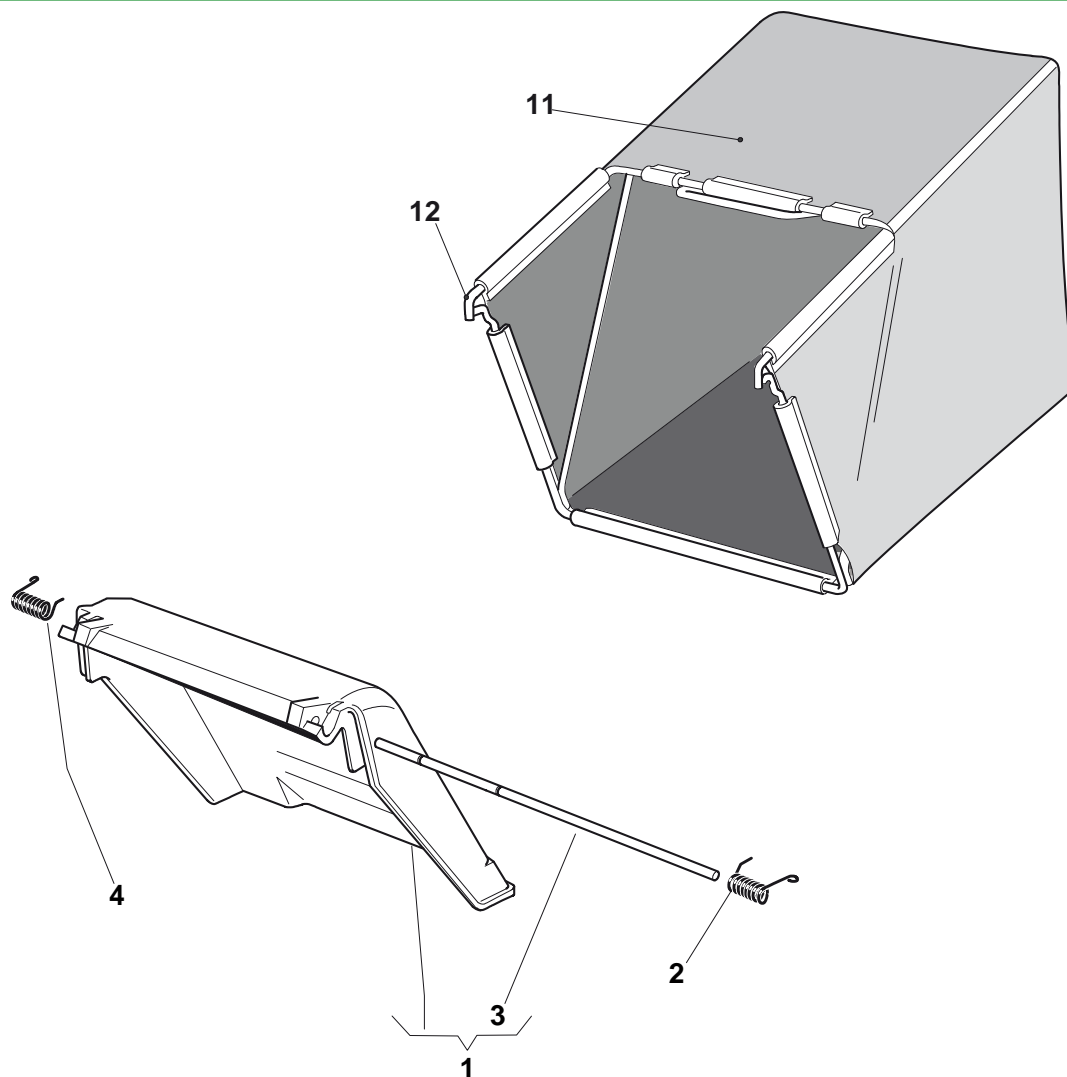

N.	CODE	Q.TY	DESCRIZIONE	DESCRIPTION	DESCRIPTION	BESCHREIBUNG	REMARK
1	381007308/2	1	Parasassi	Stone-Guard	Pare-Pierres	Prallblech	
2	122450466/0	1	Molla Sx	L Spring	Ressort G	Linke Feder	
3	122517882/0	1	Perno	Pin	Pivot	Bolzen	
4	122450465/0	1	Molla Dx	R Spring	Ressort D	Rechte Feder	
6	322486073/1	1	Sacco, Parte Sup	Grass-Box, Upper	Sac, Partie Superieure	Korb, Oberteil	
11	81002105/2	1	Sacco, Tela	Box, Fabric	Sac, Toile	Sack, Tuck	
12	81006418/0	1	Telaio Sacco	Chassis Box	Châssis Bac	Rahmen Sack