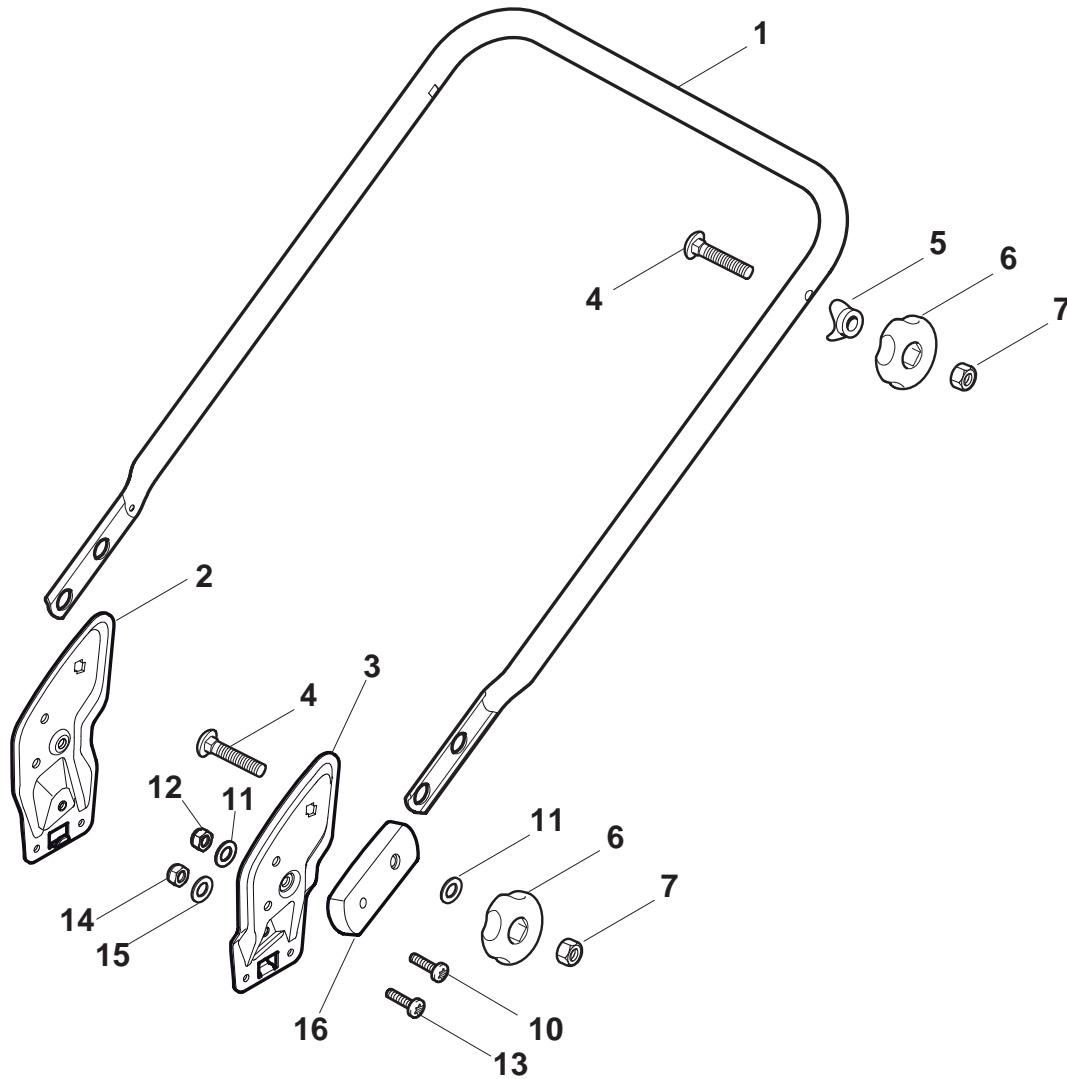

N.	CODE	Q.TY	DESCRIZIONE	DESCRIPTION	DESCRIPTION	BESCHREIBUNG	REMARK
1	322500102/0	1	Griglia Aspirazione	Air Intake Grill	Grille D'Aspiration	Ansauggitter	
2	112523000/1	2	Rosetta	Washer	Rondelle	Scheibe	
3	12728124/0	2	Vite	Screw	Vis	Schraube	
5	322226143/0	1	Mascherina, Rosso	Mask, Red	Mesque, Rouge	Maske, Rot	
5	322226153/0	1	Mascherina, Nero	Mask, Black	Mesque, Noire	Maske, Schwarz	
5	322226155/0	1	Mascherina, Giallo	Mask, Yellow	Mesque, Jaune	Maske, Gelb	
10	112728697/0	2	Vite	Screw	Vis	Schraube	
11	322820082/0	1	Tappo	Cap	Bouchon	Gummistopfen	
12	322820083/0	1	Tappo	Cap	Bouchon	Gummistopfen	

N.	CODE	Q.TY	DESCRIZIONE	DESCRIPTION	DESCRIPTION	BESCHREIBUNG	REMARK
1	381006889/0	1	Manico, Parte Inf	Handle, Lower Part	Mancheron, Partie Inferieure	Holm, Unterteil	
2	381005125/0	1	Staffa Dx	Bracket, R	Bride D	Pratze, Rechte	
3	381005127/0	1	Staffa Sx	Bracket, L	Bride G	Pratze, Linke	
4	381003253/0	2	Maniglia	Handle	Poignee	Griff	
5	322680016/0	4	Supporto	Support	Support	Halter	
6	22131750/0	2	Dado	Nut	Ecrou	Mutter	
7	322399835/0	2	Manopolina	Knob	Poignée	Griff	
8	381003254/0	2	Maniglia	Handle	Poignee	Griff	
9	112154220/0	2	Dado	Nut	Ecrou	Mutter	
10	12760605/0	2	Vite	Screw	Vis	Schraube	
11	12521350/0	2	Rosetta	Washer	Rondelle	Scheibe	
12	12155000/0	2	Dado	Nut	Ecrou	Mutter	
13	112727803/0	6	Vite	Screw	Vis	Schraube	
14	12523040/0	6	Rosetta	Washer	Rondelle	Scheibe	
15	12154510/0	6	Dado	Nut	Ecrou	Mutter	
16	322551580/0	1	Piastrina Isolamento	Isolation Plate	Plaquette De Isolement	Absonderung Platte	
17	322551581/0	1	Piastrina Isolamento	Isolation Plate	Plaquette De Isolement	Absonderung Platte	