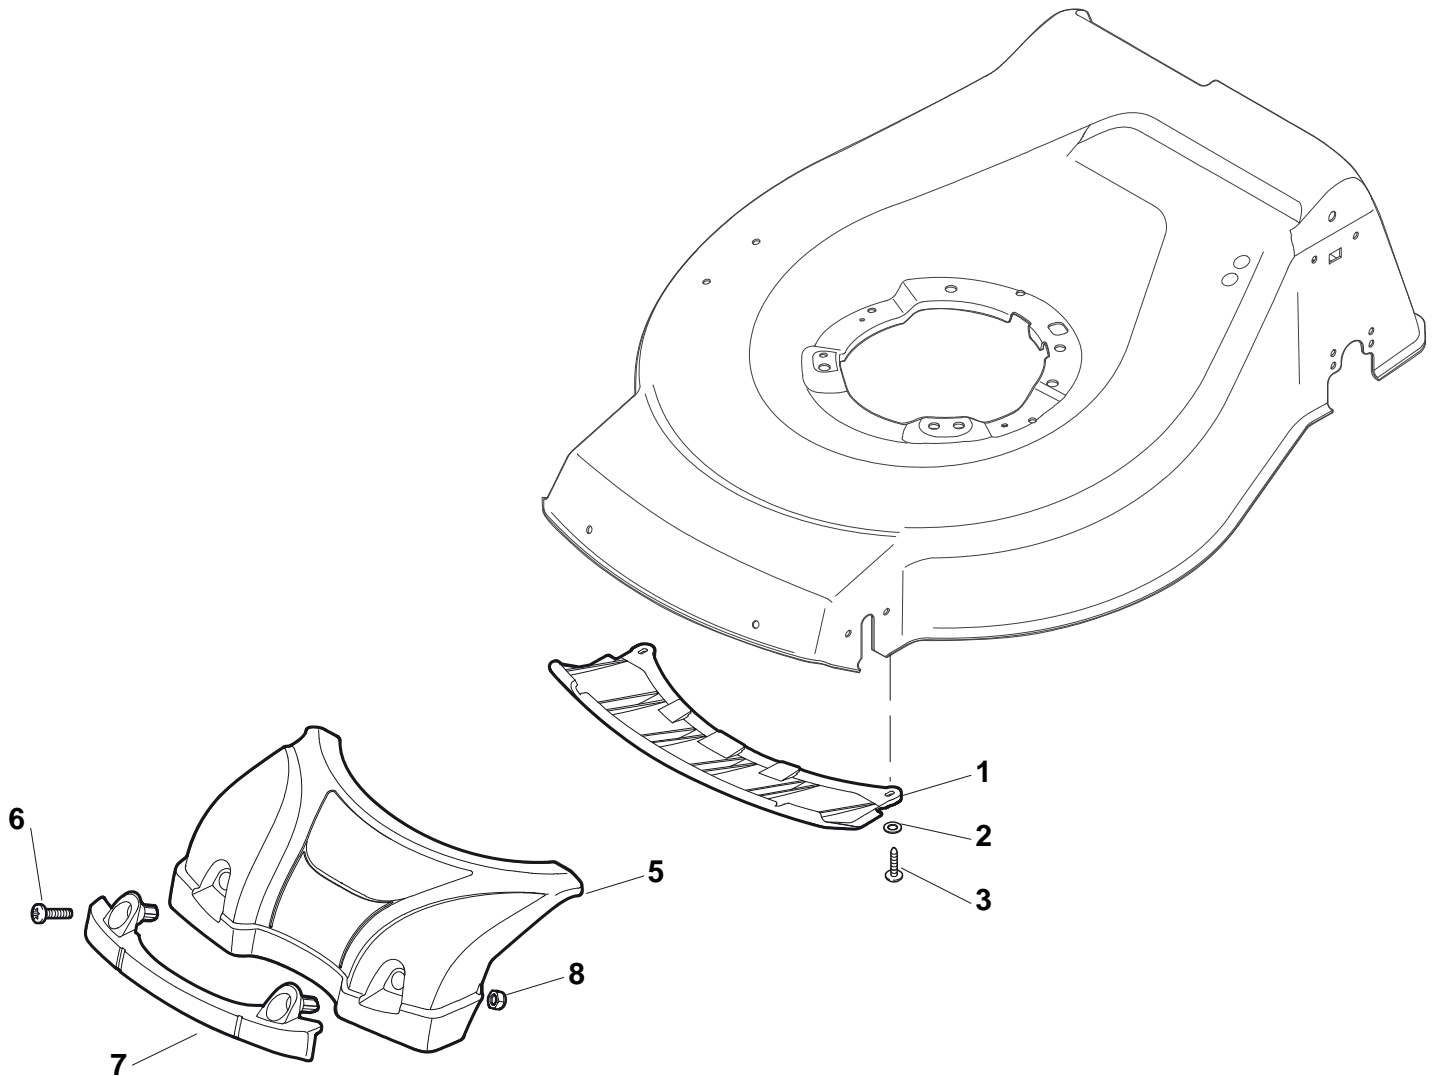

N.	CODE	Q.TY	DESCRIZIONE	DESCRIPTION	DESCRIPTION	BESCHREIBUNG	REMARK
1	322500102/0	1	Griglia Aspirazione	Air Intake Grill	Grille D'Aspiration	Ansauggitter	
2	112523000/1	2	Rosetta	Washer	Rondelle	Scheibe	
3	12728124/0	2	Vite	Screw	Vis	Schraube	
5	322226143/0	1	Mascherina, Rosso	Mask, Red	Mesque, Rouge	Maske, Rot	
5	322226153/0	1	Mascherina, Nero	Mask, Black	Mesque, Noire	Maske, Schwarz	
5	322226155/0	1	Mascherina, Giallo	Mask, Yellow	Mesque, Jaune	Maske, Gelb	
6	112727799/0	2	Vite	Screw	Vis	Schraube	
7	322393638/0	1	Maniglia, Nero	Handle, Black	Poignee, Noire	Griff, Schwarz	
7	322393639/0	1	Maniglia, Grigio	Handle, Grey	Poignee, Gris	Griff, Grau	
7	322393640/0	1	Maniglia, Gialla	Handle, Yellow	Poignee, Jaune	Griff, Gelb	
8	12154510/0	2	Dado	Nut	Ecrou	Mutter