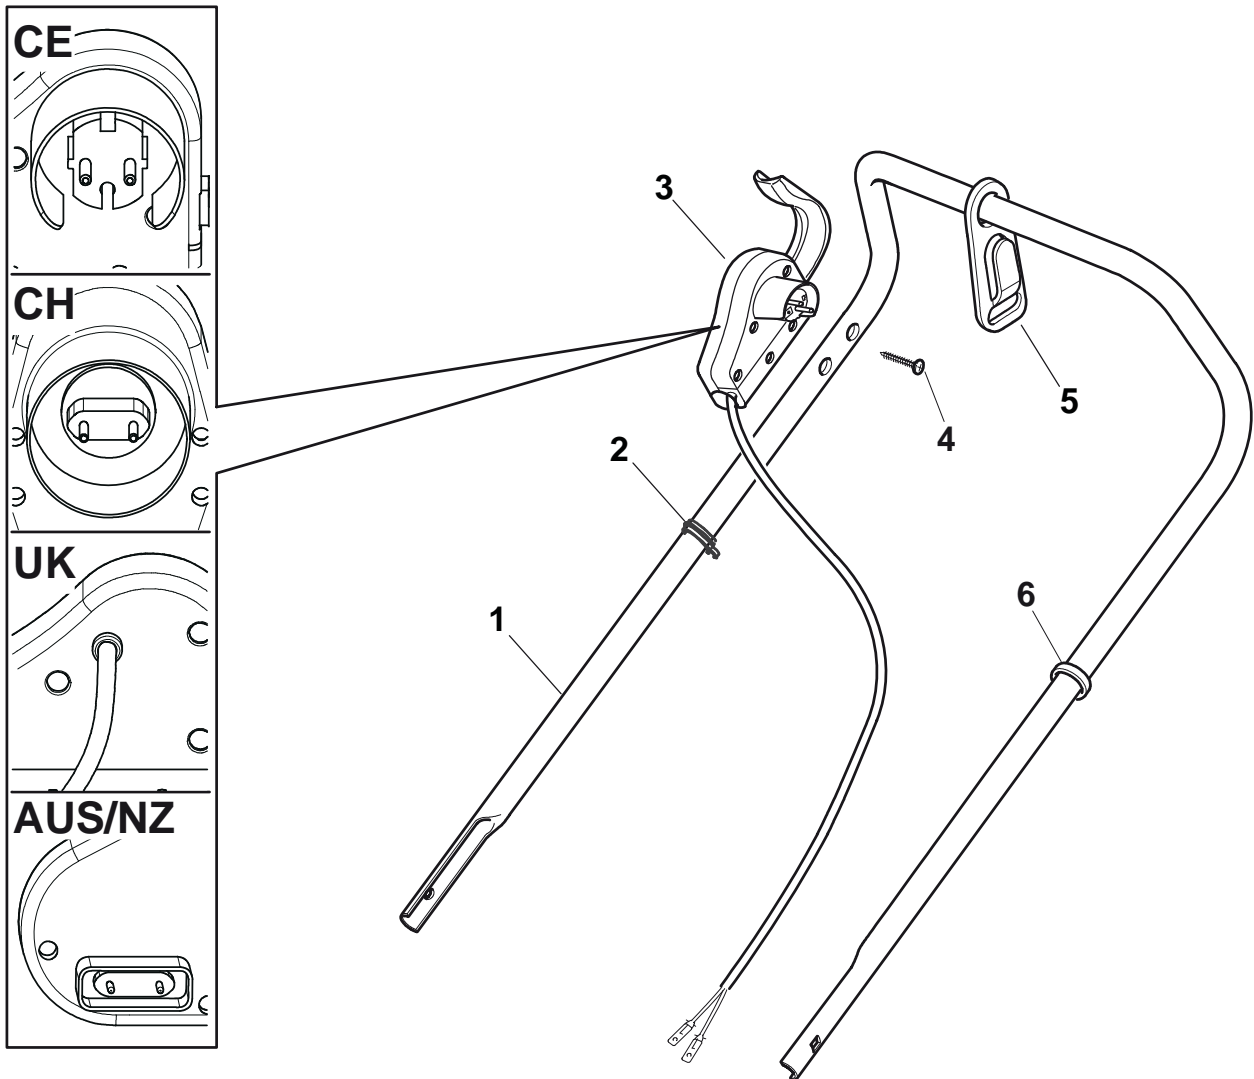

N.	CODE	Q.TY	DESCRIZIONE	DESCRIPTION	DESCRIPTION	BESCHREIBUNG	REMARK
1	381006889/0	1	Manico, Parte Inf	Handle, Lower Part	Mancheron, Partie Inferieure	Holm, Unterteil	
2	381005125/0	1	Staffa Dx	Bracket, R	Bride D	Pratze, Rechte	
3	381005127/0	1	Staffa Sx	Bracket, L	Bride G	Pratze, Linke	
4	381003253/0	2	Maniglia	Handle	Poignee	Griff	
5	322680016/0	4	Supporto	Support	Support	Halter	
6	22131750/0	2	Dado	Nut	Ecrou	Mutter	
7	322399835/0	2	Manopolina	Knob	Poignée	Griff	
8	381003254/0	2	Maniglia	Handle	Poignee	Griff	
9	112154220/0	2	Dado	Nut	Ecrou	Mutter	
10	12760605/0	2	Vite	Screw	Vis	Schraube	
11	12521350/0	2	Rosetta	Washer	Rondelle	Scheibe	
12	12155000/0	2	Dado	Nut	Ecrou	Mutter	
13	112727803/0	6	Vite	Screw	Vis	Schraube	
14	12523040/0	6	Rosetta	Washer	Rondelle	Scheibe	
15	12154510/0	6	Dado	Nut	Ecrou	Mutter	
16	322551580/0	1	Piastrina Isolamento	Isolation Plate	Plaquette De Isolement	Absonderung Platte	
17	322551581/0	1	Piastrina Isolamento	Isolation Plate	Plaquette De Isolement	Absonderung Platte	

N.	CODE	Q.TY	DESCRIZIONE	DESCRIPTION	DESCRIPTION	BESCHREIBUNG	REMARK
1	381006735/0	1	Manico, Parte Inf	Handle, Lower Part	Mancheron, Partie Inferieure	Holm, Unterteil	
2	381005133/0	1	Staffa Dx	Bracket, R	Bride D	Pratze, Rechte	
3	381005135/0	1	Staffa Sx	Bracket, L	Bride G	Pratze, Linke	
4	12819120/0	4	Vite	Screw	Vis	Schraube	
5	22680006/1	4	Rosetta	Washer	Rondelle	Scheibe	
6	322399804/1	4	Manopolina	Knob	Poignée	Griff	
7	12293200/0	4	Dado	Nut	Ecrou	Mutter	
10	12760605/0	2	Vite	Screw	Vis	Schraube	
11	12521350/0	4	Rosetta	Washer	Rondelle	Scheibe	
12	12155000/0	6	Dado	Nut	Ecrou	Mutter	
13	112727803/0	6	Vite	Screw	Vis	Schraube	
14	12523040/0	6	Rosetta	Washer	Rondelle	Scheibe	
15	12154510/0	6	Dado	Nut	Ecrou	Mutter	
16	322551580/0	1	Piastrina Isolamento	Isolation Plate	Plaquette De Isolement	Absonderung Platte	