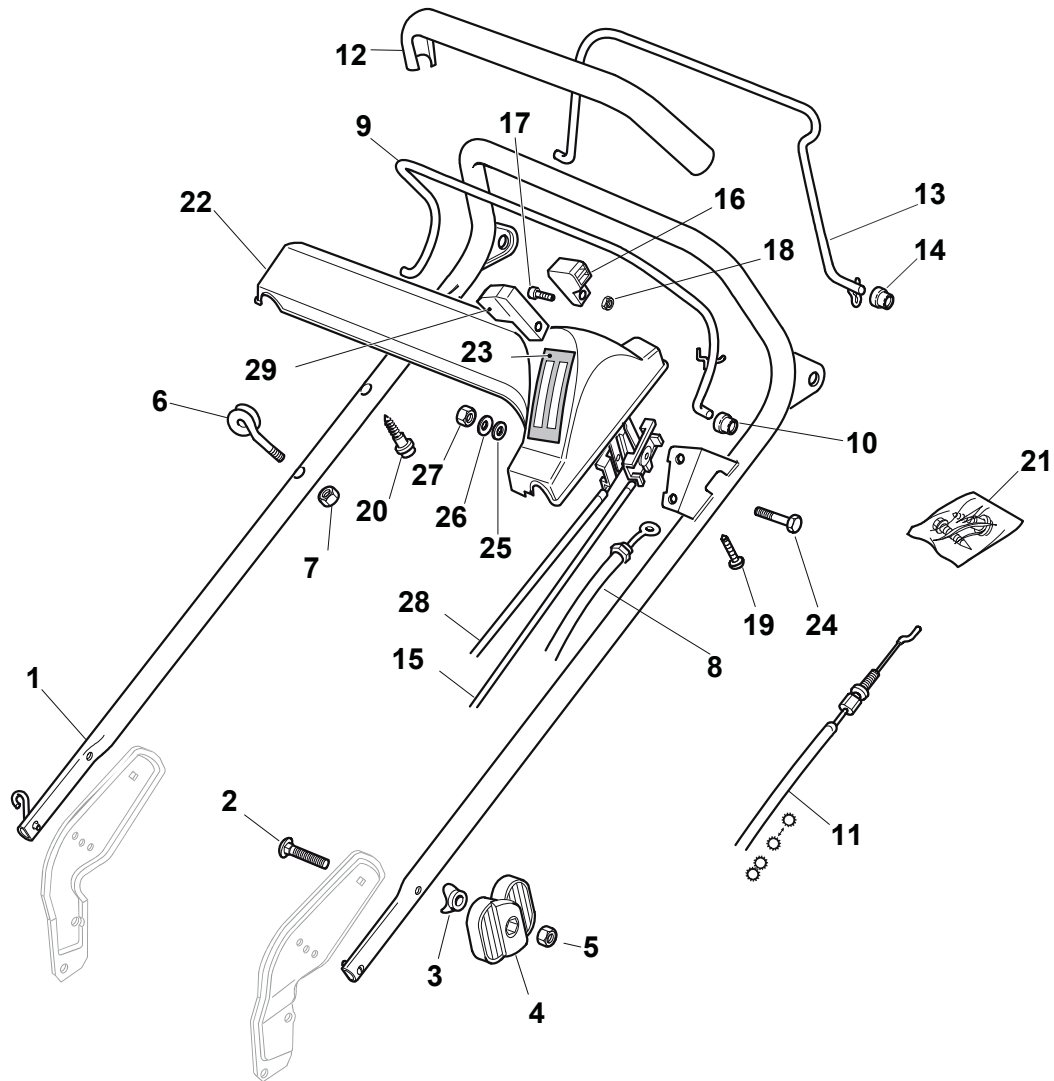

N.	CODE	Q.TY	DESCRIZIONE	DESCRIPTION	DESCRIPTION	BESCHREIBUNG	REMARK
23	114357387/0	1	Etichetta	Label	Etiquette	Etikette	(B&S 700 series DOV)
23	114357387/0	1	Etichetta	Label	Etiquette	Etikette	(Honda GCV 160-190 Autochoke)
23	14356692/0	1	Etichetta	Label	Etiquette	Etikette	(Honda)
23	14356693/0	1	Etichetta	Label	Etiquette	Etikette	(B&S)
24	12788910/0	2	Vite	Screw	Vis	Schraube	
25	12523020/0	2	Rosetta	Washer	Rondelle	Scheibe	
26	12581500/0	2	Grower	Grower	Grower	Federring	
27	12291000/0	2	Dado	Nut	Ecrou	Mutter	
28	81007099/0	1	Cavo Comando Marce	Cable, Speed Drive Control	Cable, Comm. Changement Vitesse	Kabel, Gängeschaltun	
29	22399802/0	1	Manopolina	Knob	Poignée	Griff