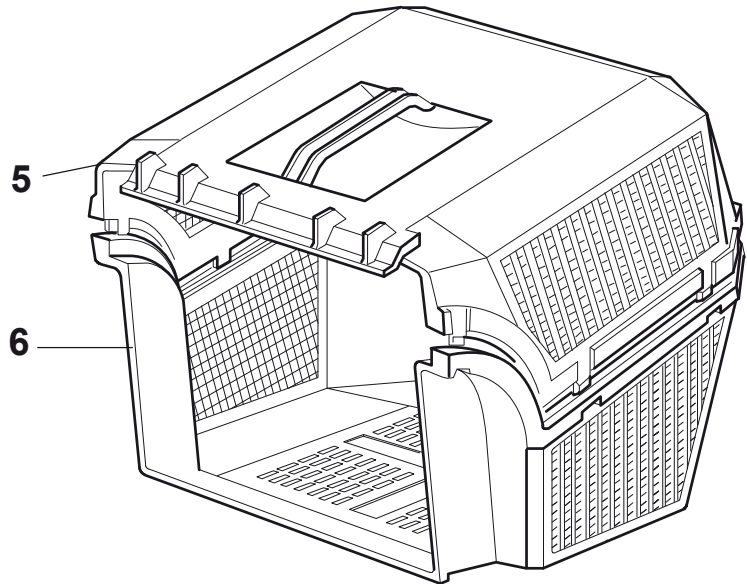

N.	CODE	Q.TY	DESCRIZIONE	DESCRIPTION	DESCRIPTION	BESCHREIBUNG	REMARK
1	381008041/0	1	Parasassi	Stone-Guard	Pare-Pierres	Prallblech	
1	381008044/0	1	Parasassi	Stone-Guard	Pare-Pierres	Prallblech	
2	22450270/0	1	Molla	Spring	Ressort	Feder	
2	22517856/1	1	Perno	Pin	Pivot	Bolzen	
3	22450270/0	1	Molla	Spring	Ressort	Feder	
3	22517907/0	1	Perno	Pin	Pivot	Bolzen	
5	22486064/0	1	Sacco, Parte Inf	Grass-Box, Lower	Sac, Partie Inferieure	Korb, Unterteil	
5	22486065/0	1	Sacco, Parte Sup	Grass-Box, Upper	Sac, Partie Superieure	Korb, Oberteil	
6	22486064/0	1	Sacco, Parte Inf	Grass-Box, Lower	Sac, Partie Inferieure	Korb, Unterteil