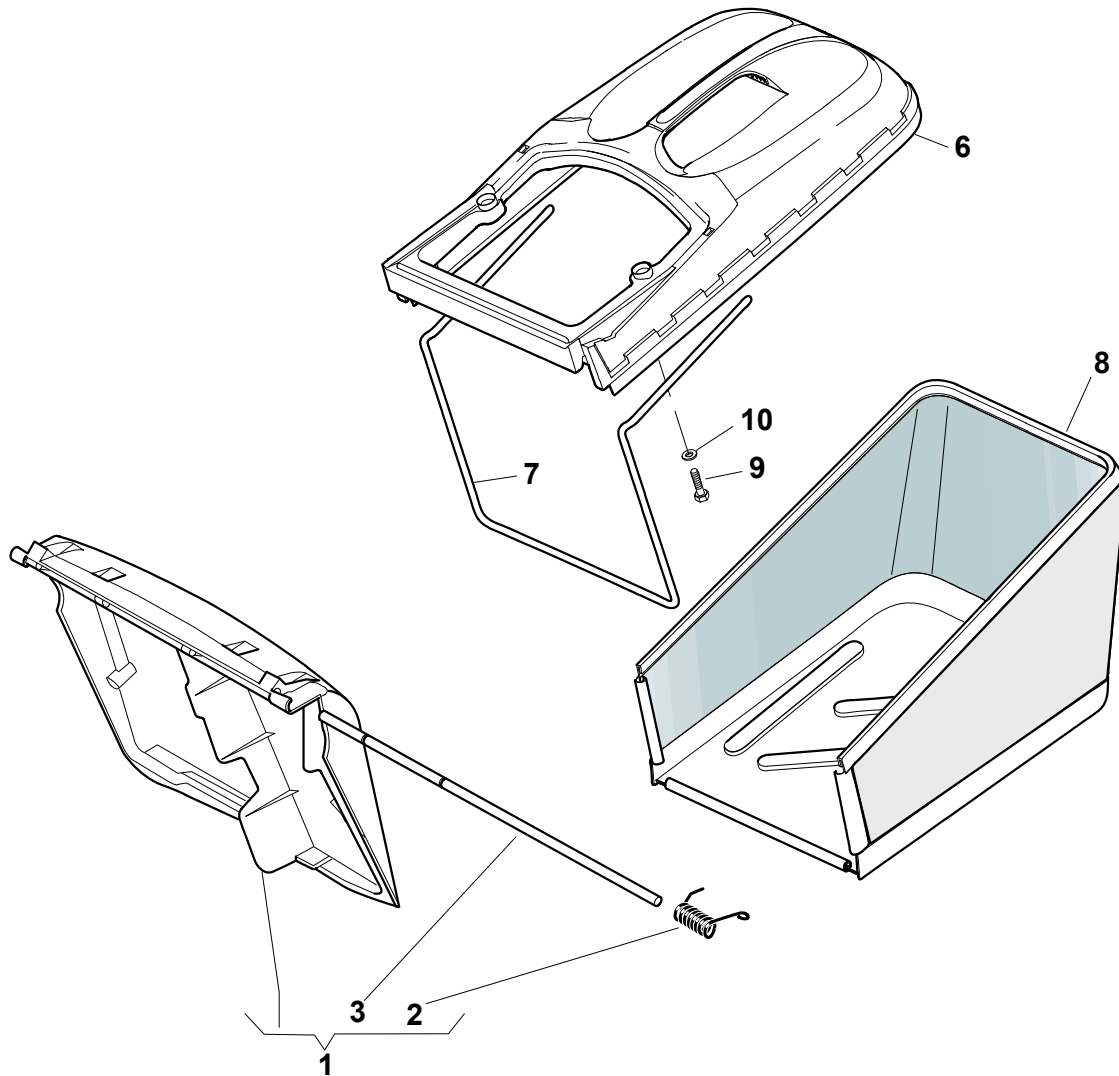

N.	CODE	Q.TY	DESCRIZIONE	DESCRIPTION	DESCRIPTION	BESCHREIBUNG	REMARK
1	381008042/0	1	Parasassi	Stone-Guard	Pare-Pierres	Prallblech	
1	381008050/0	1	Parasassi	Stone-Guard	Pare-Pierres	Prallblech	
2	22451000/0	1	Molla	Spring	Ressort	Feder	
3	22517857/0	1	Perno	Pin	Pivot	Bolzen	
6	22486102/0	1	Sacco, Parte Sup	Grass-Box, Upper	Sac, Partie	Korb, Oberteil	
7	22608526/0	1	Rinforzo Inf	Stiffening Lower	Réforcement Inf	Verstärkung	
8	81002212/0	1	Sacco, Tela	Box, Fabric	Sac, Toile	Sack, Tuck	
9	12728680/0	2	Vite	Screw	Vis	Schraube	
10	12523050/0	2	Rosetta	Washer	Rondelle	Scheibe