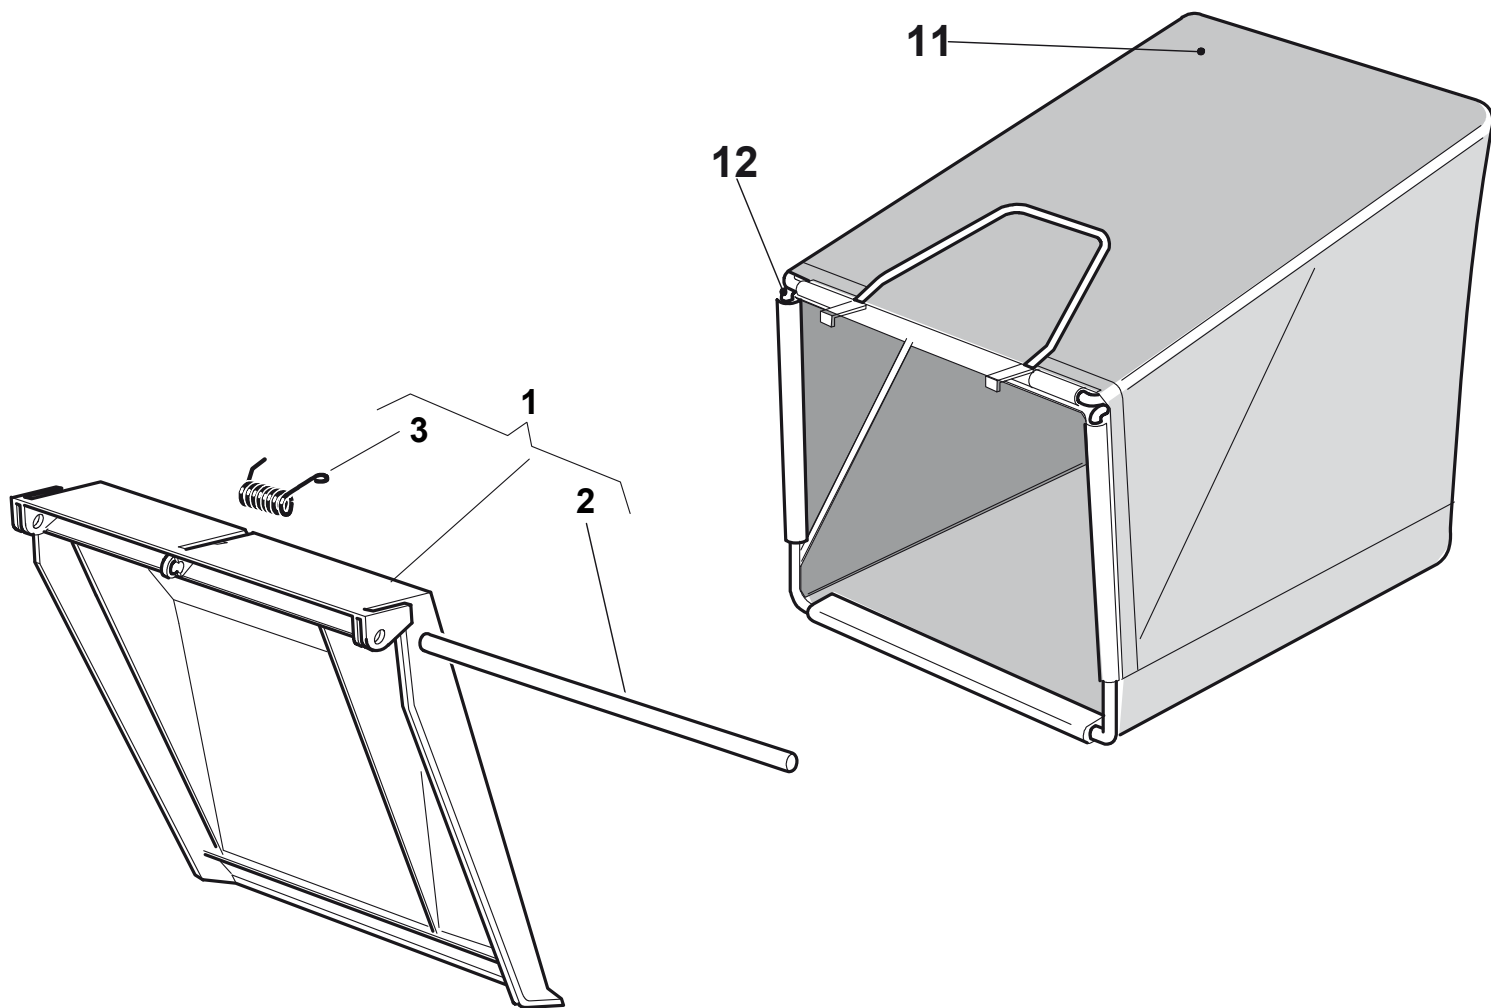

N.	CODE	Q.TY	DESCRIZIONE	DESCRIPTION	DESCRIPTION	BESCHREIBUNG	REMARK
1	381008041/0	1	Parasassi	Stone-Guard	Pare-Pierres	Prallblech	
1	381008044/0	1	Parasassi	Stone-Guard	Pare-Pierres	Prallblech	
2	22450270/0	1	Molla	Spring	Ressort	Feder	
2	22517856/1	1	Perno	Pin	Pivot	Bolzen	
3	22450270/0	1	Molla	Spring	Ressort	Feder	
3	22517907/0	1	Perno	Pin	Pivot	Bolzen	
5	22486065/0	1	Sacco, Parte Sup	Grass-Box, Upper	Sac, Partie Superieure	Korb, Oberteil	
11	81002124/1	1	Sacco, Tela	Box, Fabric	Sac, Toile	Sack, Tuck	
12	81006430/0	1	Telaio Sacco	Chassis Box	Châssis Bac	Rahmen Sack