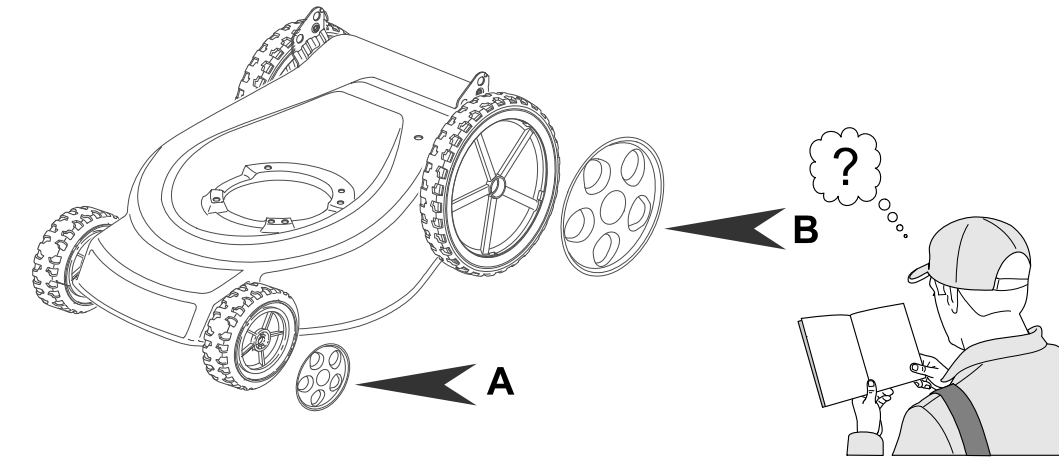

N.	CODE	Q.TY	DESCRIZIONE	DESCRIPTION	DESCRIPTION	BESCHREIBUNG	REMARK
A4	22110382/0	2	Coprimezzo Grigio	Hub Cap Grey	Couvre-Moyeu Gris	Radkappe Grau	
B4	22110511/0	2	Coprimezzo Grigio	Hub Cap Grey	Couvre-Moyeu Gris	Radkappe Grau	
A5	22110417/0	2	Coprimezzo Grigio	Hub Cap Grey	Couvre-Moyeu Gris	Radkappe Grau	
B5	322110590/0	2	Coprimezzo Grigio	Hub Cap Grey	Couvre-Moyeu Gris	Radkappe Grau	
A6	22110492/0	2	Coprimezzo Grigio	Hub Cap Grey	Couvre-Moyeu Gris	Radkappe Grau	
B6	322110560/0	2	Coprimezzo Grigio	Hub Cap Grey	Couvre-Moyeu Gris	Radkappe Grau