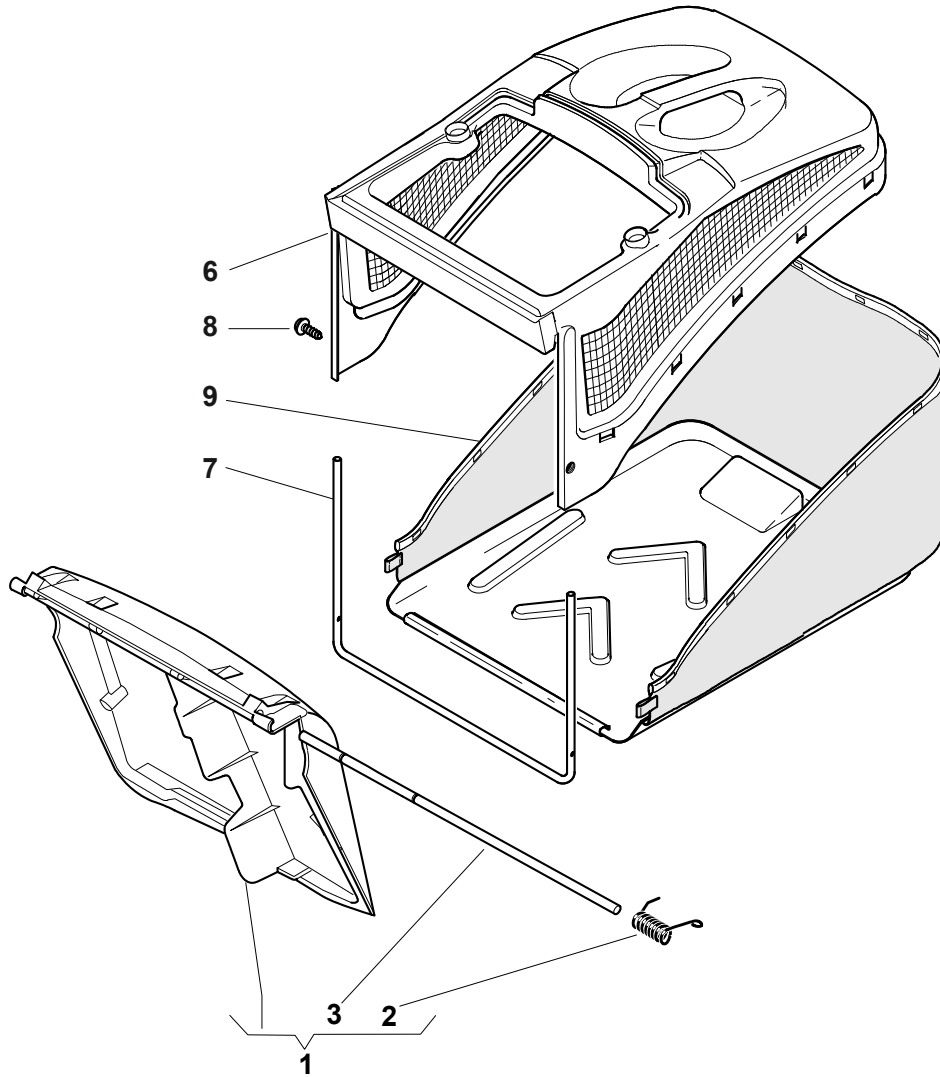

N.	CODE	Q.TY	DESCRIZIONE	DESCRIPTION	DESCRIPTION	BESCHREIBUNG	REMARK
1	381008042/0	1	Parasassi	Stone-Guard	Pare-Pierres	Prallblech	
1	381008050/0	1	Parasassi	Stone-Guard	Pare-Pierres	Prallblech	
2	22451000/0	1	Molla	Spring	Ressort	Feder	
3	22517857/0	1	Perno	Pin	Pivot	Bolzen	
3	22517907/0	1	Perno	Pin	Pivot	Bolzen	
6	22486094/0	1	Sacco, Parte Sup	Grass-Box, Upper	Sac, Partie	Korb, Oberteil	
7	22608524/0	1	Rinforzo Inf	Stiffening Lower	Réforcement Inf	Verstärkung	
8	12728445/0	2	Vite	Screw	Vis	Schraube	
9	81002196/0	1	Sacco, Tela	Box, Fabric	Sac, Toile	Sack, Tuck