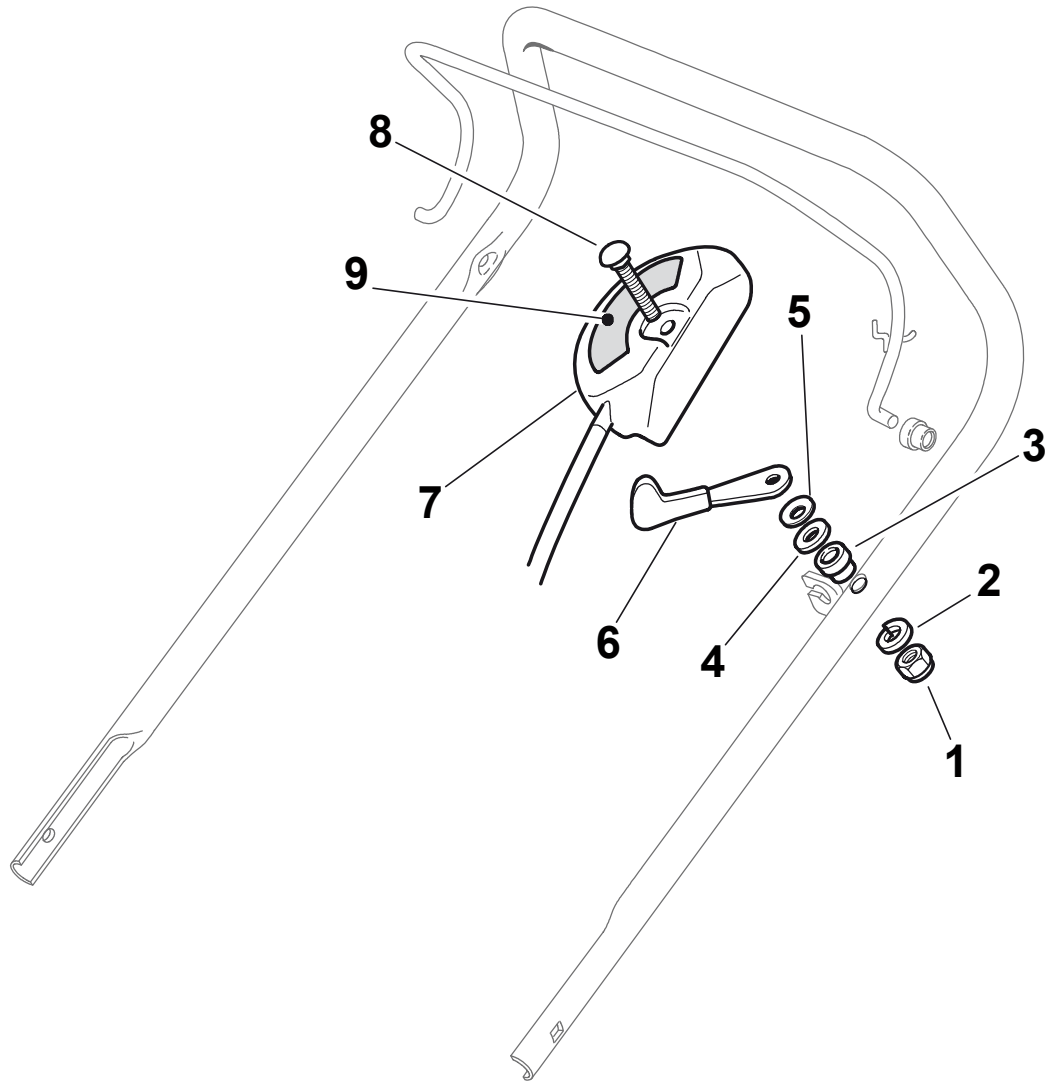

N.	CODE	Q.TY	DESCRIZIONE	DESCRIPTION	DESCRIPTION	BESCHREIBUNG	REMARK
1	12291000/0	1	Dado	Nut	Ecrou	Mutter	
2	12581500/0	1	Grower	Grower	Grower	Federring	
3	22171005/0	1	Distanziale	Spacer	Entretoise	Distanzring	
4	12521360/0	1	Rosetta	Washer	Rondelle	Scheibe	
5	12508100/0	1	Rosetta Elastica	Spring Washer	Rondelle Elastique	Elastische Scheibe	
6	81007220/0	1	Leva, Acceleratore	Lever, Throttle	Levier, Accelérateur	Hebel, Beshleuniger	(B&S 450-500 Series - GGP 150 cc)
6	81007279/1	1	Leva, Acceleratore	Lever, Throttle	Levier, Accelérateur	Hebel, Beshleuniger	(B&S 625-675-700 Series - Honda - GGP 140-160-196 cc)
7	81007080/0	1	Cavo Acceleratore	Throttle Cable	Cable, Accelérateur	Gashebel Kabel	
8	12815000/0	1	Vite	Screw	Vis	Schraube	
9	114356905/0	1	Etichetta	Label	Etiquette	Etikette	(B&S 700 series DOV)
9	114356905/0	1	Etichetta	Label	Etiquette	Etikette	(Honda GCV 160-190 Autochoke)
9	114364264/0	1	Etichetta	Label	Etiquette	Etikette	AVS (GGP 160-196)
9	14356702/0	1	Etichetta	Label	Etiquette	Etikette	(Honda)
9	14356702/0	1	Etichetta	Label	Etiquette	Etikette	(GGP)
9	14356703/0	1	Etichetta	Label	Etiquette	Etikette	(B&S)