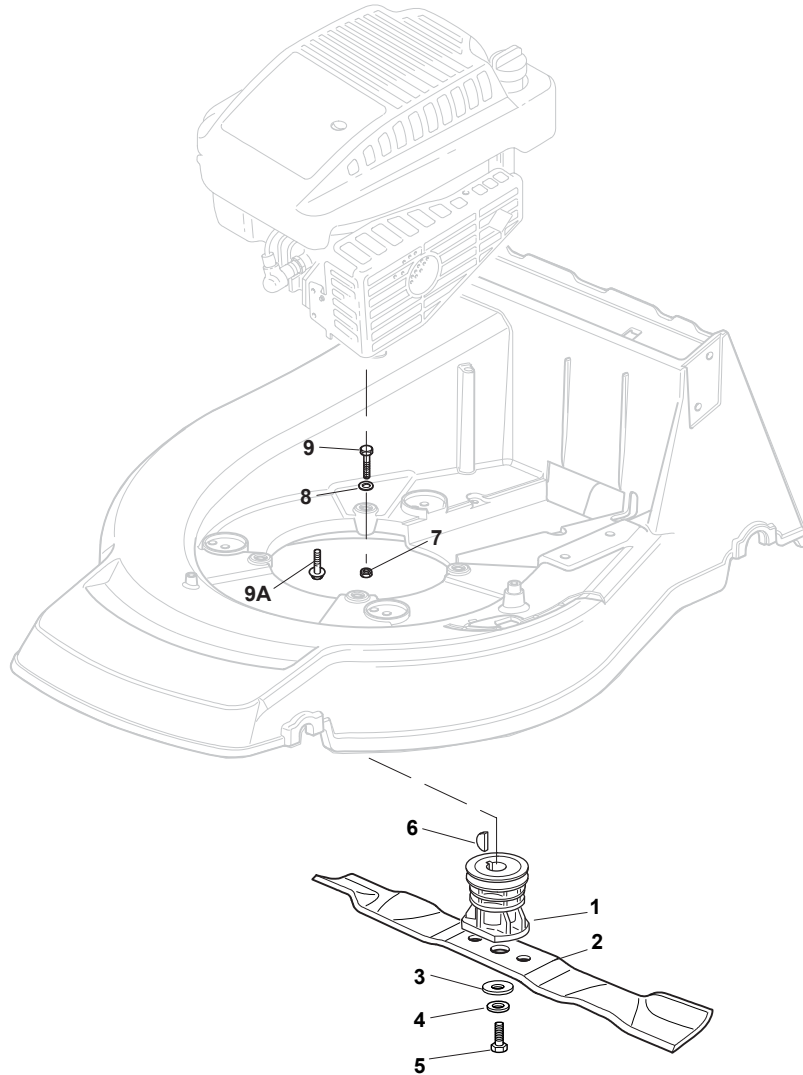

N.	CODE	Q.TY	DESCRIZIONE	DESCRIPTION	DESCRIPTION	BESCHREIBUNG	REMARK
1	122465607/3	1	Mozzo, Albero Motore Ø 22.2	Hub, Crankshaft Ø 22.2	Moyeu, Arbre Moteur Ø 22.2	Halter, Motorwelle Ø 22.2	
1	122465608/2	1	Mozzo, Albero Motore Ø 25	Hub, Crankshaft Ø 25	Moyeu, Arbre Moteur Ø 25	Halter, Motorwelle Ø 25	
2	81004381/1	1	Coltello Standard	Blade Standard	Lame Standard	Messer Standard	
2	81004383/0	1	Coltello, Avs	Blade, Avs	Lame, Avs	Messer, Avs	
3	22160400/0	1	Disco Elastico	Elastic Washer	Rondelle Elastique	Elastischescheibe	
4	12523080/0	1	Rosetta	Washer	Rondelle	Scheibe	
5	12735698/0	1	Vite	Screw	Vis	Schraube	
6	12139100/0	1	Linguetta, Albero Motore Ø 22.2	Feather, Crankshaft Ø 22.2	Clavette, Arbre Moteur Ø 22.2	Keil, Motorwelle Ø 22.2	(B&S - GGP)
6	12139150/0	1	Linguetta, Albero Motore Ø 25	Feather, Crankshaft Ø 25	Clavette, Arbre Moteur Ø 25	Keil, Motorwelle Ø 25	(Honda)
7	12155000/0	3	Dado	Nut	Ecrou	Mutter	
8	12521350/0	3	Rosetta	Washer	Rondelle	Scheibe	
9A	112735108/1	3	Vite	Screw	Vis	Schraube	(Honda)
9	12691800/0	2	Vite	Screw	Vis	Schraube	(B&S)
9	12691900/0	3	Vite	Screw	Vis	Schraube	(Ggp)
9	12692080/0	1	Vite	Screw	Vis	Schraube	(B&S)