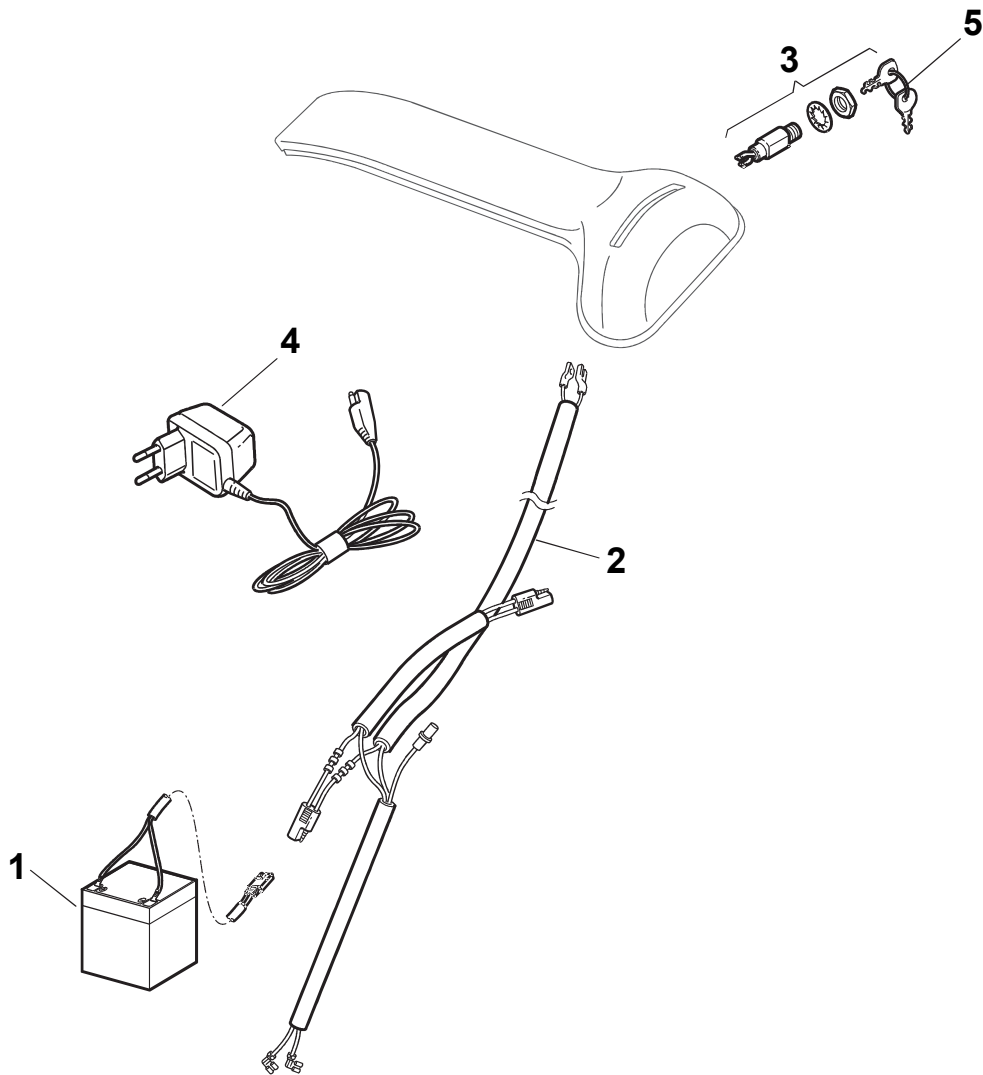

N.	CODE	Q.TY	DESCRIZIONE	DESCRIPTION	DESCRIPTION	BESCHREIBUNG	REMARK
1	18120052/0	1	Batteria	Battery	Batterie	Batterie	
2	118204192/3	1	Cavo Avviamento	Cable, Start	Cable Démarrage	Kabel, Start	(B&S - Ggp)
2	18204198/0	1	Cavo Avviamento	Cable, Start	Cable Démarrage	Kabel, Start	(Honda)
3	18450050/0	1	Interruttore	Switch	Interrupteur	Schalter	
4	18204120/0	1	Carica Batteria	Battery Charger	Chargeur De	Ladgerät	(CE)
4	18204121/0	1	Carica Batteria	Battery Charger	Chargeur De	Ladgerät	(UK)
5	18210016/1	1	Chiave Avviamento	Starting Key	Clef A Demarrage	Schlüssel Für Start