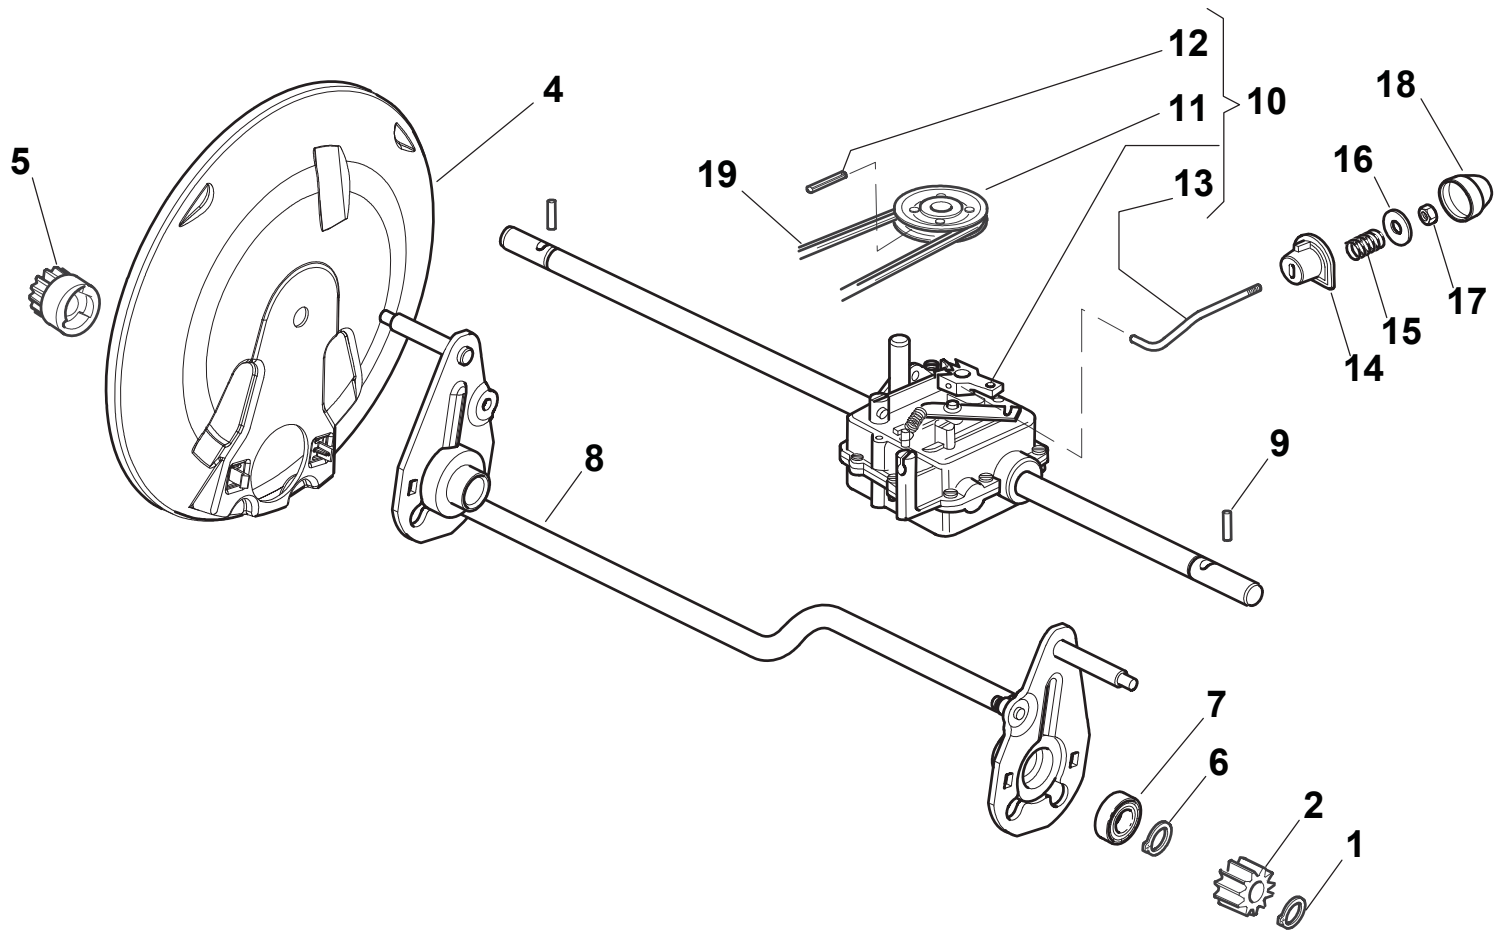

N.	CODE	Q.TY	DESCRIZIONE	DESCRIPTION	DESCRIPTION	BESCHREIBUNG	REMARK
1	12608600/0	2	Seeger	Seeger	Seeger	Seeger	
2	22570120/1	1	Pignone Sx	Pinion L	Pignon G	Ritzel Linkes	
4	22600160/0	2	Prot. Ruote	Protection, Wheel	Protection Roue	Schütz, Räder	
5	22570110/1	1	Pignone Dx	Pinion R	Pignon D	Ritzel Rechtes	
6	12608600/0	2	Seeger	Seeger	Seeger	Seeger	
7	19216035/0	2	Cuscinetto	Bearing	Coussinet	Lager	
8	381002863/0	1	Asse Ruote Posteriori	Axle, Rear Wheels	Axe Roues Arriere	Achse, Hinterrad	
9	22753000/0	2	Spina	Pin	Goupille	Stift	
10	81003080/0	1	Gruppo Trazione	Gear Box	Groupe Traction	Antrieb	
11	22601908/0	1	Puleggia	Pulley	Poulie	Riemenscheibe	
12	12645705/0	1	Spina	Pin	Goupille	Stift	
13	22033282/1	1	Asta Regolazione	Adjustment Rod	Tige Reglage	Verstellungstange	
14	22041957/1	1	Bussola	Bush	Douille	Buchse	
15	22450063/0	1	Molla	Spring	Ressort	Feder	
16	22680009/0	1	Rosetta	Washer	Rondelle	Scheibe	
17	12154510/0	1	Dado	Nut	Ecrou	Mutter	
18	22110230/0	1	Tappo	Cap	Bouchon	Gummistopfen	
19	35064197/0	1	Cinghia	Belt	Courroire	Riemen	(Z Lp 885)