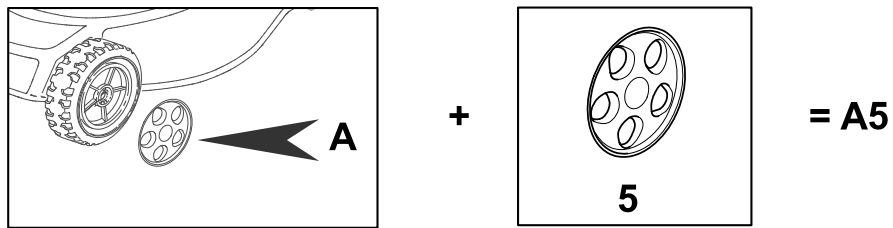

N.	CODE	Q.TY	DESCRIZIONE	DESCRIPTION	DESCRIPTION	BESCHREIBUNG	REMARK
A4	22110382/0	2	Coprimezzo Grigio	Hub Cap Grey	Couvre-Moyeu Gris	Radkappe Grau	
B4	22110511/0	2	Coprimezzo Grigio	Hub Cap Grey	Couvre-Moyeu Gris	Radkappe Grau	
A5	22110417/0	2	Coprimezzo Grigio	Hub Cap Grey	Couvre-Moyeu Gris	Radkappe Grau	
B5	322110590/0	2	Coprimezzo Grigio	Hub Cap Grey	Couvre-Moyeu Gris	Radkappe Grau	
A6	22110492/0	2	Coprimezzo Grigio	Hub Cap Grey	Couvre-Moyeu Gris	Radkappe Grau	
B6	322110560/0	2	Coprimezzo Grigio	Hub Cap Grey	Couvre-Moyeu Gris	Radkappe Grau