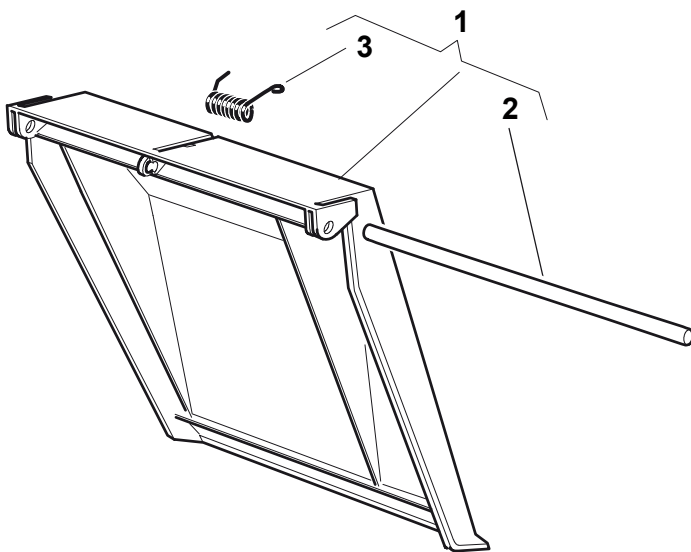

N.	CODE	Q.TY	DESCRIZIONE	DESCRIPTION	DESCRIPTION	BESCHREIBUNG	REMARK
1	381008041/0	1	Parasassi	Stone-Guard	Pare-Pierres	Prallblech	
1	381008044/0	1	Parasassi	Stone-Guard	Pare-Pierres	Prallblech	
2	22450270/0	1	Molla	Spring	Ressort	Feder	
2	22517856/1	1	Perno	Pin	Pivot	Bolzen	
3	22450270/0	1	Molla	Spring	Ressort	Feder	
3	22517907/0	1	Perno	Pin	Pivot	Bolzen	
5	22486064/0	1	Sacco, Parte Inf	Grass-Box, Lower	Sac, Partie Inferieure	Korb, Unterteil	
5	22486065/0	1	Sacco, Parte Sup	Grass-Box, Upper	Sac, Partie Superieure	Korb, Oberteil	
6	22486064/0	1	Sacco, Parte Inf	Grass-Box, Lower	Sac, Partie Inferieure	Korb, Unterteil