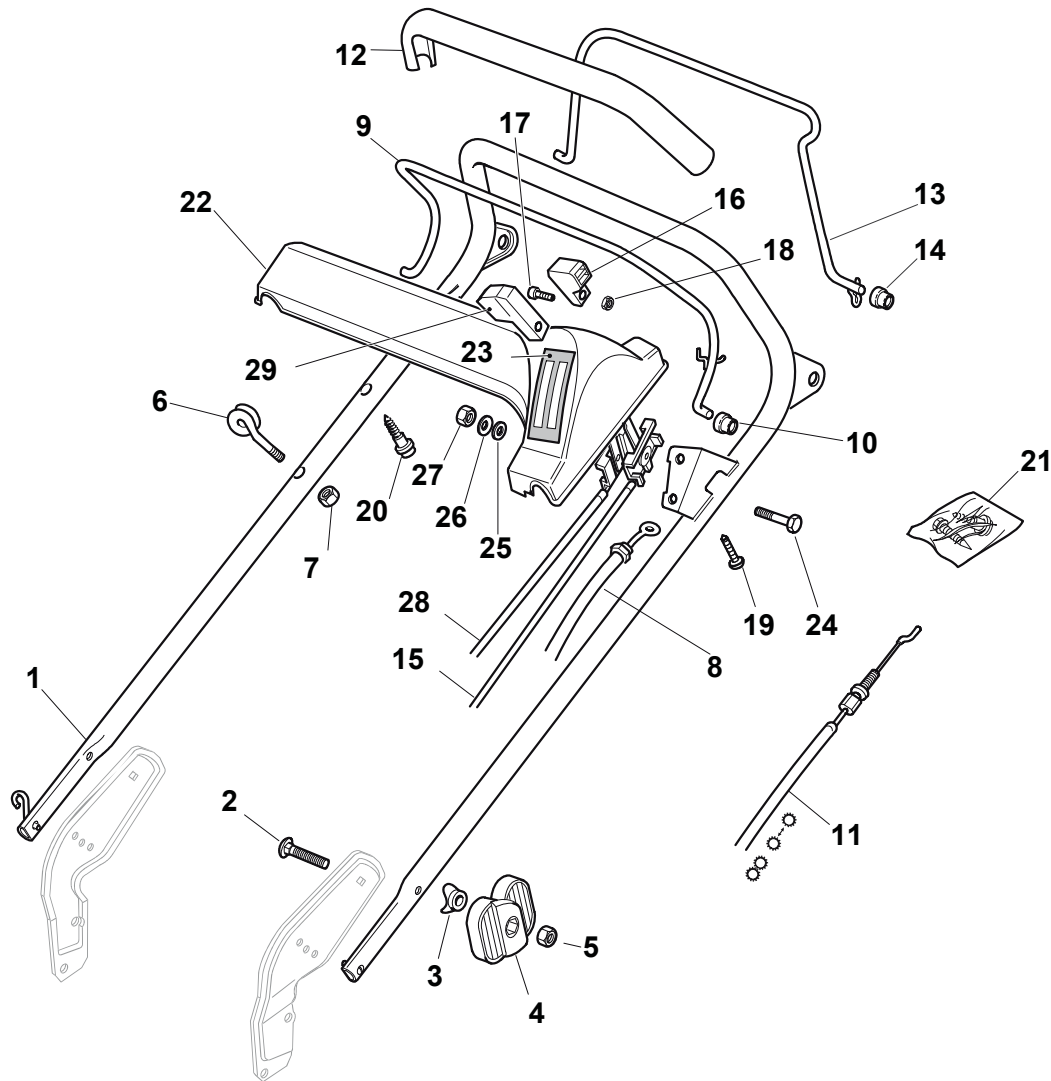

N.	CODE	Q.TY	DESCRIZIONE	DESCRIPTION	DESCRIPTION	BESCHREIBUNG	REMARK
1	81007028/1	1	Manico, Parte Sup	Handle, Upper Part	Mancheron, Partie Superieure	Holm, Oberteil	
2	12819120/0	2	Vite	Screw	Vis	Schraube	
3	22680006/1	2	Rosetta	Washer	Rondelle	Scheibe	
4	22399803/0	2	Manopolina	Knob	Poignée	Griff	
5	12293200/0	2	Dado	Nut	Ecrou	Mutter	
6	22430309/0	1	Molla Guida	Guide Spring	Ressort De Guide	Feder Führer	
7	12154330/0	1	Dado	Nut	Ecrou	Mutter	
8	81000616/1	1	Cavo Freno Motore	Cable, Thread Engine Brake	Cable Frein Moteur	Kabel, Motorbremse	(Honda)
8	81000631/0	1	Cavo Freno Motore	Cable, Thread Engine Brake	Cable Frein Moteur	Kabel, Motorbremse	(B&S)
8	81000634/0	1	Cavo Freno Motore	Cable, Thread Engine Brake	Cable Frein Moteur	Kabel, Motorbremse	(Ggp 200cc)
9	81003291/3	1	Leva Freno Motore	Lever, Engine Brake	Levier Frein Moteur	Hebel, Motorbremse	
10	22041966/0	2	Bussola	Bush	Douille	Buchse	
11	81000670/0	1	Cavo Comando Trazione	Cable, Rear Drive	Câble, Commande Traction	Kabel, Antrieb	
12	22291050/0	1	Impugnatura Manico Nera	Handgrip Black	Poignée Noire	Handgriff Schwarz	
13	81003288/1	1	Leva Trazione	Lever, Driving	Levier Traction	Hebel, Antrieb	
14	22041965/1	2	Bussola	Bush	Douille	Buchse	
15	81007091/0	1	Cavo Acceleratore	Throttle Cable	Cable, Accelérateur	Gashebel Kabel	(B&S)
15	81007092/0	1	Cavo Acceleratore	Throttle Cable	Cable, Accelérateur	Gashebel Kabel	(Honda - Ggp)
16	22399801/0	1	Manopolina	Knob	Poignée	Griff	
17	12726388/0	2	Vite	Screw	Vis	Schraube	
18	12290800/0	2	Dado	Nut	Ecrou	Mutter	
19	12728460/0	1	Vite	Screw	Vis	Schraube	
20	22943006/0	1	Vite	Screw	Vis	Schraube	
21	81008499/1	1	Dotazione Viteria Cruscotto	Outfit, Dash-Board Screws	Dotation Visserie Consolle	Satz, Konsole Schrauben	
22	22120148/0	1	Cruscotto Giallo	Dash Board Yellow	Console Jaune	Konsole Gelbe	
22	22120150/0	1	Cruscotto Rosso	Dash Board Red	Console Rouge	Konsole Rote	
22	22120164/0	1	Cruscotto Nero	Dash Board Black	Console Noire	Konsole Schwarze