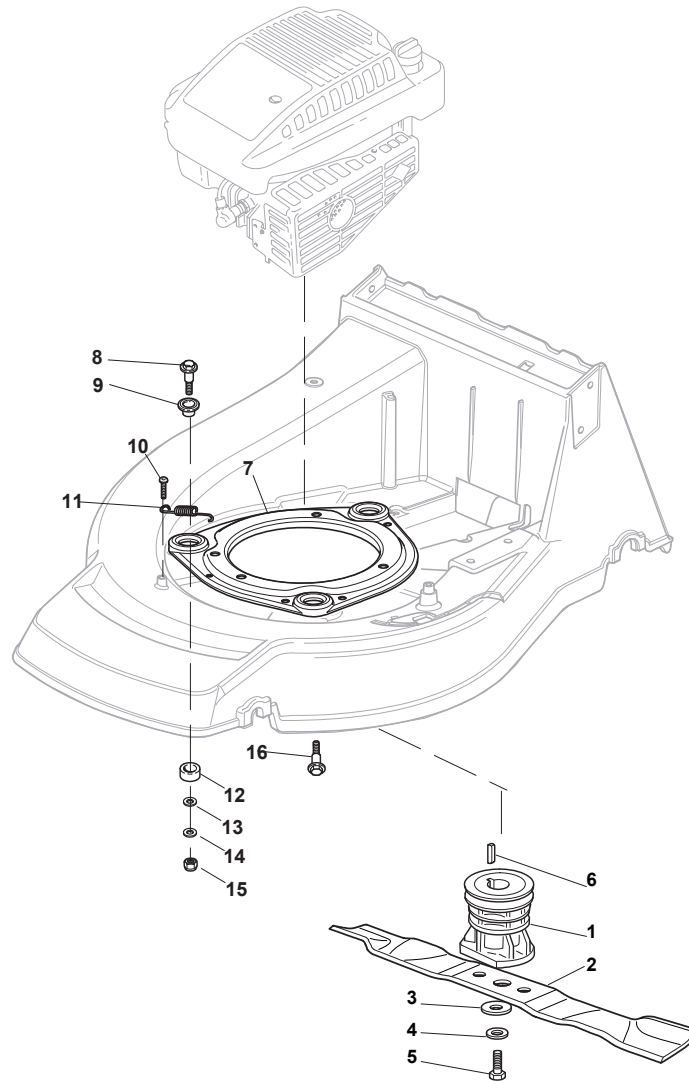

NP 534 W TR 3S - NP 534 W TR/E 3S

N.	CODE	Q.TY	DESCRIZIONE	DESCRIPTION	DESCRIPTION	BESCHREIBUNG	REMARK
1	122465638/1	1	Mozzo Con Puleggia, Albero Motore Ø 22.2	Hub With Pulley, Crankshaft Ø 22.2	Moyeu Avec Poulie, Arbre Moteur Ø 22.2	Nabe Mit Scheibe, Motorwelle Ø 22.2	(B&S - GGP)
1	122465639/1	1	Mozzo Con Puleggia, Albero Motore Ø 25	Hub With Pulley, Crankshaft Ø 25	Moyeu Avec Poulie, Arbre Moteur Ø 25	Nabe Mit Scheibe, Motorwelle Ø 25	(Honda)
2	81004381/1	1	Coltello Standard	Blade Standard	Lame Standard	Messer Standard	
2	81004383/0	1	Coltello, Avs	Blade, Avs	Lame, Avs	Messer, Avs	
3	22160400/0	1	Disco Elastico	Elastic Washer	Rondelle Elastique	Elastischescheibe	
4	12523080/0	1	Rosetta	Washer	Rondelle	Scheibe	
5	12736815/0	1	Vite	Screw	Vis	Schraube	
6	12139100/0	1	Linguetta, Albero Motore Ø 22.2	Feather, Crankshaft Ø 22.2	Clavette, Arbre Moteur Ø 22.2	Keil, Motorwelle Ø 22.2	(B&S - GGP)
6	12139150/0	1	Linguetta, Albero Motore Ø 25	Feather, Crankshaft Ø 25	Clavette, Arbre Moteur Ø 25	Keil, Motorwelle Ø 25	(Honda)
7	22207223/0	1	Flangia	Flange	Bride	Flansch	
8	22524329/0	3	Perno	Pin	Pivot	Bolzen	
9	22672201/0	3	Rondella	Washer	Rondelle	Scheibe	
10	12729601/1	1	Vite	Screw	Vis	Schraube	
11	22450445/0	1	Molla	Spring	Ressort	Feder	
12	22250012/0	3	Gommino	Grommet	Caoutchouc	Gummi	
13	22671651/0	3	Rosetta	Washer	Rondelle	Scheibe	
14	12521350/0	3	Rosetta	Washer	Rondelle	Scheibe	
15	12155000/0	3	Dado	Nut	Ecrou	Mutter	
16	112735108/1	3	Vite	Screw	Vis	Schraube	(Honda)