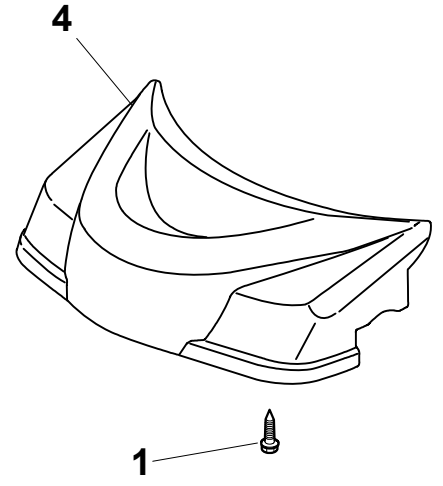

THIS INFORMATION IS NOT INTENDED FOR SALE OR RESALE, AND THIS NOTICE MUST REMAIN ON ALL COPIES.

GLOBAL GARDEN PRODUCTS

NP 534 W TR 3S - NP 534 W TR/E 3S

N.	CODE	Q.TY	DESCRIZIONE	DESCRIPTION	DESCRIPTION	BESCHREIBUNG	REMARK
1	381003543/1	1	Chassis Rosso	Deck Red	Châssis Rouge	Gehäuse Rot	
5	12728522/0	2	Vite	Screw	Vis	Schraube	
6	22060200/1	1	Carter Cinghia	Protection, Belt	Protection	Schutz, Riemen	
7	12729600/0	1	Vite	Screw	Vis	Schraube	
8	12523040/0	2	Rosetta	Washer	Rondelle	Scheibe	
9	22034000/0	1	Attacco Acqua Lavaggio	Washing Connection	Attaque Lavage	Waschenverbindung	
10	19035000/0	1	Anello Or	Or Ring	Bague Or	Ring Or	
11	12728519/0	3	Vite	Screw	Vis	Schraube	
12	322060144/3	1	Carter Regolazione	Deck, Adjustment	Châssis Reglage	Gehäuse	
13	22570200/0	1	Placchetta Posizioni	Plate, Cutting Positions	Plaquette Reglage	Platte, Höheverstellung	
14	12728520/0	1	Vite	Screw	Vis	Schraube	
15	12155000/0	2	Dado	Nut	Ecrou	Mutter	
17	22778397/1	1	Staffa Sx	Bracket, L	Bride G	Pratze, Linke	
20	22778396/1	1	Staffa Dx	Bracket, R	Bride D	Pratze, Rechte	
21	22601001/0	1	Protezione	Protection	Protection	Schutz	
22	12155000/0	2	Dado	Nut	Ecrou	Mutter	
23	12793301/0	2	Vite	Screw	Vis	Schraube	
24	22595352/0	1	Portina Chiusura	Inspection Door	Voyant De Visite	Abdeckplatte	
25	12729600/0	1	Vite	Screw	Vis	Schraube	
26	22108205/0	1	Convogliatore	Conveyor	Convoyeur	Konveyor	
27	12789000/0	1	Vite	Screw	Vis	Schraube	
28	12523020/0	1	Rosetta	Washer	Rondelle	Scheibe	
29	12154330/0	1	Dado	Nut	Ecrou	Mutter	
30	12731350/0	4	Vite	Screw	Vis	Schraube	
31	322545177/0	2	Piastrina	Plate	Plaquette	Platte	
33	22038407/0	2	Bronzina	Brass	Douille	Buchse	
34	12731350/0	4	Vite	Screw	Vis	Schraube	
35	22545156/0	2	Piastrina	Plate	Plaquette	Platte	
36	22038400/1	2	Bronzina	Brass	Douille	Buchse	
51	381002865/0	1	Asse Ruote Anteriori	Axle, Front Wheels	Axe Roues Avant	Achse, Vorderrad	
52	12530150/0	2	Rosetta Elastica	Elastic Washer	Rondelle Elastique	Elastische Scheibe	
55	12521350/0	2	Rosetta	Washer	Rondelle	Scheibe	
56	12155000/0	2	Dado	Nut	Ecrou	Mutter	
58	381002023/0	1	Asta Comando Regol. Altezza	Rod, Height Adjustment	Tige Commande Reglage Hauteur	Stange, Höheverstellung	
59	12000930/0	2	Anello Elastico	Snap Ring	Anneau Ressort	Sprengring	
61	122446187/0	1	Molla	Spring	Ressort	Feder	
62	12604899/0	2	Fissatore A Corona	Crown Fastener	Fixateur A Couronne	Kronescheibe	
63	22529662/0	1	Perno Fulcro	Fulcrum Pin	Pivot	Bolzen	
64	22672151/0	1	Rosetta	Washer	Rondelle	Scheibe	
65	322033299/0	1	Asta Asse Posteriore	Rod, Rear Wheels Axle	Tige, Axe Roue Arrieres	Stange, Hinterradachse	
66	381000499/0	1	Settore Regolazione Altezza	Sector, Height Adjustment	Secteur Reglage Hauteur	Sektor, Höheverstellung	
67	22672152/0	1	Rosetta	Washer	Rondelle	Scheibe	
68	22785109/0	1	Supporto Regolazione Altezza	Support, Height Adjustment	Support Reglage	Halter, Höheverstellung	
69	12293201/0	1	Dado	Nut	Ecrou	Mutter	
70	12793301/0	2	Vite	Screw	Vis	Schraube	
71	22785113/0	1	Supporto Maniglia	Support, Handle	Support Poignée	Halter, Griff	
72	12293201/0	2	Dado	Nut	Ecrou	Mutter	
73	12729600/0	1	Vite	Screw	Vis	Schraube	
74	12793301/0	1	Vite	Screw	Vis	Schraube	
75	25038002/1	2	Bussola	Bush	Douille	Buchse	
76	322393611/2	1	Maniglia	Handle	Poignée	Griff	
78	12293201/0	1	Dado	Nut	Ecrou	Mutter	
79	12622640/0	1	Spina	Pin	Goupille	Stift	
80	22446175/0	1	Molla	Spring	Ressort	Feder	
82	22675100/0	2	Rosetta	Washer	Rondelle	Scheibe	
83	12728691/0	6	Vite	Screw	Vis	Schraube	
84	22120110/0	2	Ruota Dentata	Sprocket	Couronne	Zahnkettenrad	
171	22140224/0	1	Tappo	Cap	Bouchon	Gummistopfen	