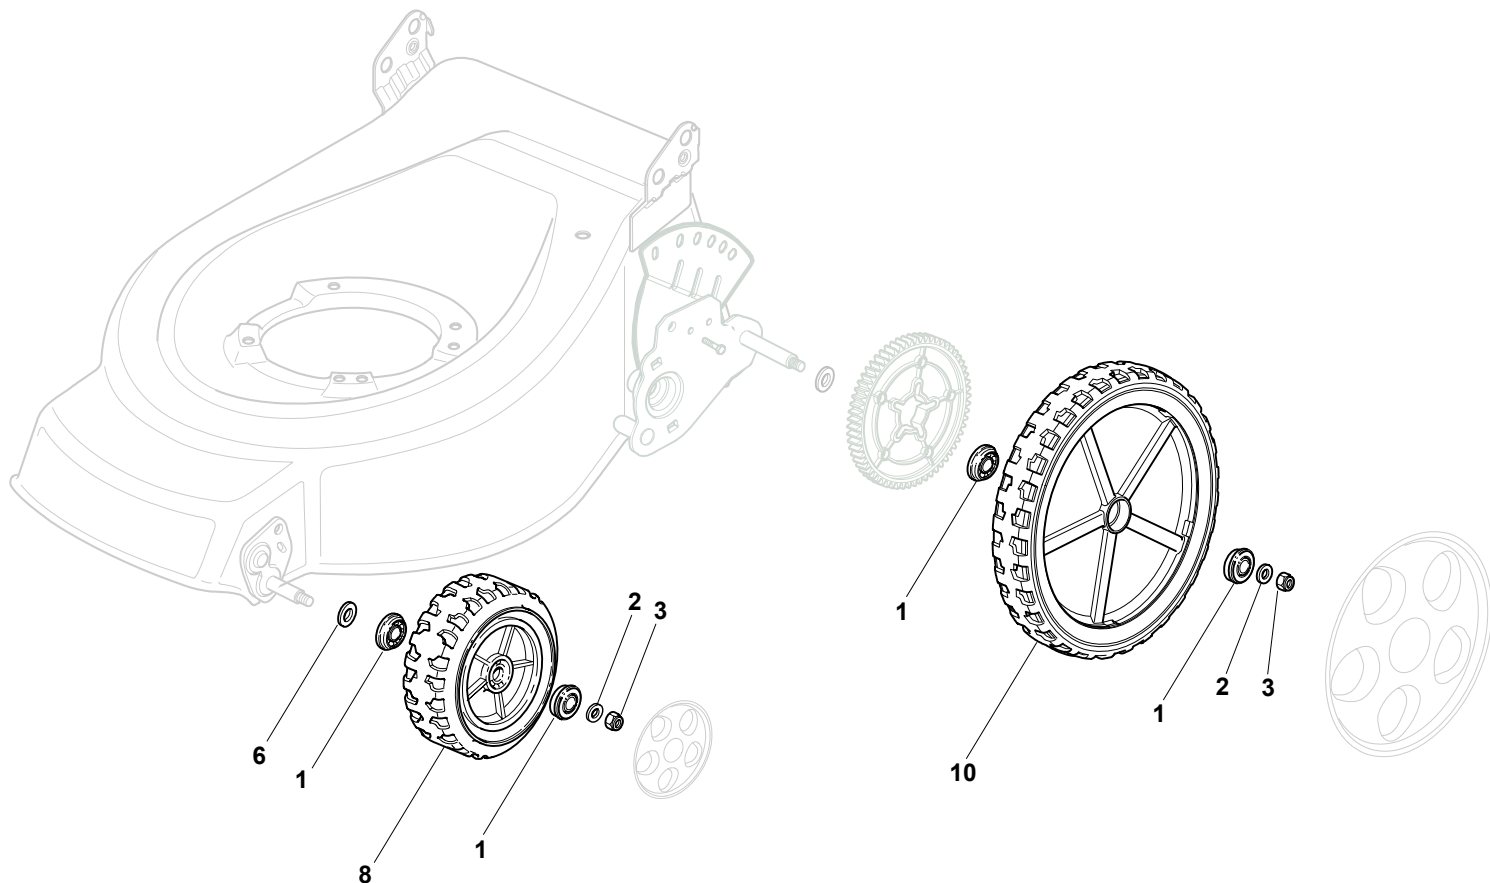

NP 534 W TR 3S - NP 534 W TR/E 3S - SOFPRENE WHEELS

N.	CODE	Q.TY	DESCRIZIONE	DESCRIPTION	DESCRIPTION	BESCHREIBUNG	REMARK
1	22122200/0	8	Cuscinetto	Bearing	Coussinet	Lager	
2	12521350/0	4	Rosetta	Washer	Rondelle	Scheibe	
3	12155000/0	2	Dado	Nut	Ecrou	Mutter	
6	12530150/0	2	Rosetta Elastica	Elastic Washer	Rondelle Elastique	Elastische Scheibe	
8	381007390/1	2	Ruota Ø 210	Wheel Ø 210	Roue Ø 210	Rad. Ø 210	
10	381007391/1	2	Ruota Ø 300	Wheel Ø 300	Roue Ø 300	Rad Ø 300