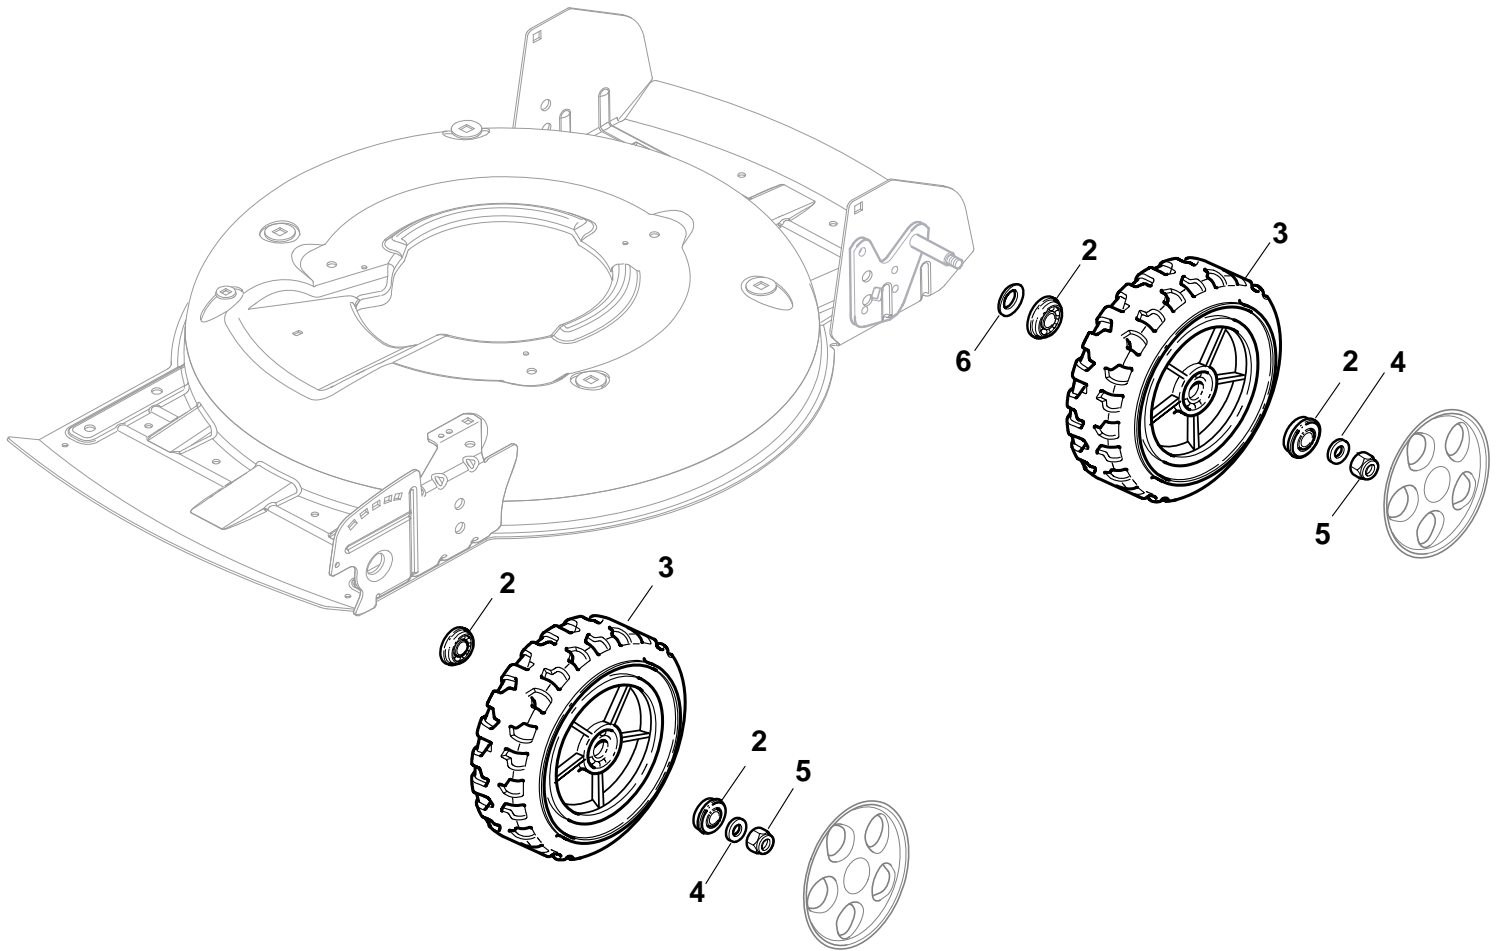

N.	CODE	Q.TY	DESCRIZIONE	DESCRIPTION	DESCRIPTION	BESCHREIBUNG	REMARK
2	22122200/0	8	Cuscinetto	Bearing	Coussinet	Lager	
3	81007343/0	4	Ruota Ø 210	Wheel Ø 210	Roue Ø 210	Rad. Ø 210	
4	12521350/0	4	Rosetta	Washer	Rondelle	Scheibe	
5	12155000/0	4	Dado	Nut	Ecrou	Mutter	
6	12530150/0	2	Rosetta Elastica	Elastic Washer	Rondelle Elastique	Elastische Scheibe