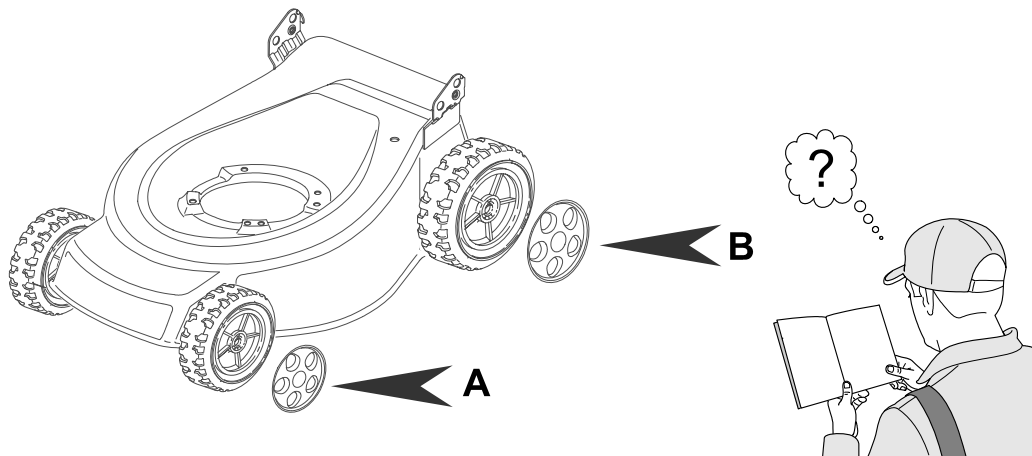

+

= A7