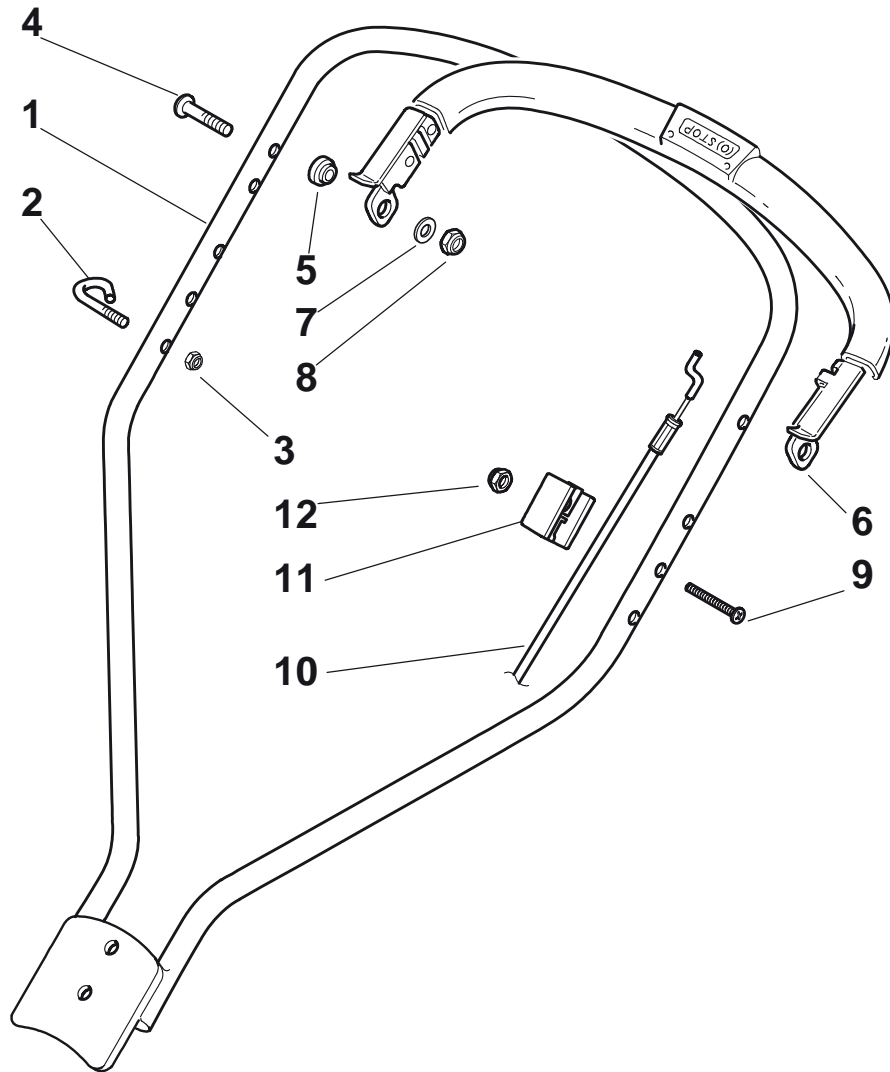

N.	CODE	Q.TY	DESCRIZIONE	DESCRIPTION	DESCRIPTION	BESCHREIBUNG	REMARK
1	81006363/1	1	Manico, Parte Sup Giallo	Handle, Upper Part Yellow	Mancheron, Partie Superieure, Jaun	Holm, Oberteil, Gelb	
1	81006367/0	1	Manico, Parte Sup, Nero	Handle, Upper Part, Black	Mancheron, Partie Superieure, Noir	Holm, Oberteil, Schwarz	
2	22430314/0	1	Molla Guida	Spring	Ressort	Feder	
3	12154510/0	1	Dado	Nut	Ecrou	Mutter	
4	12727784/0	2	Vite	Screw	Vis	Schraube	
5	22671660/1	2	Rosetta	Washer	Rondelle	Scheibe	
6	81003318/1	1	Leva Freno Motore	Lever, Engine Brake	Levier Frein Moteur	Hebel, Motorbremse	
7	12523040/0	2	Rosetta	Washer	Rondelle	Scheibe	
8	12154510/0	2	Dado	Nut	Ecrou	Mutter	
9	12727783/0	1	Vite	Screw	Vis	Schraube	
10	181000618/0	1	Cavo Freno Motore	Cable, Thread Engine Brake	Cable Frein Moteur	Kabel, Motorbremse	(Ggp 196cc)
10	181000618/0	1	Cavo Freno Motore	Cable, Thread Engine Brake	Cable Frein Moteur	Kabel, Motorbremse	(Ggp 160cc)
10	181000618/0	1	Cavo Freno Motore	Cable, Thread Engine Brake	Cable Frein Moteur	Kabel, Motorbremse	(Ggp 140cc)
10	181000618/0	1	Cavo Freno Motore	Cable, Thread Engine Brake	Cable Frein Moteur	Kabel, Motorbremse	(B&S 625-675 Series)
10	181000769/1	1	Cavo Freno Motore	Cable, Thread Engine Brake	Cable Frein Moteur	Kabel, Motorbremse	(B&S 450-500 Series)
10	81000730/0	1	Cavo Freno Motore	Cable, Thread Engine Brake	Cable Frein Moteur	Kabel, Motorbremse	(Ggp 150cc)
10	81000733/0	1	Cavo Freno Motore	Cable, Thread Engine Brake	Cable Frein Moteur	Kabel, Motorbremse	(Honda Gcv 135-160-190)
11	22551640/0	1	Piastrina	Plate	Plaquette	Plättchen	
12	12154510/0	1	Dado	Nut	Ecrou	Mutter