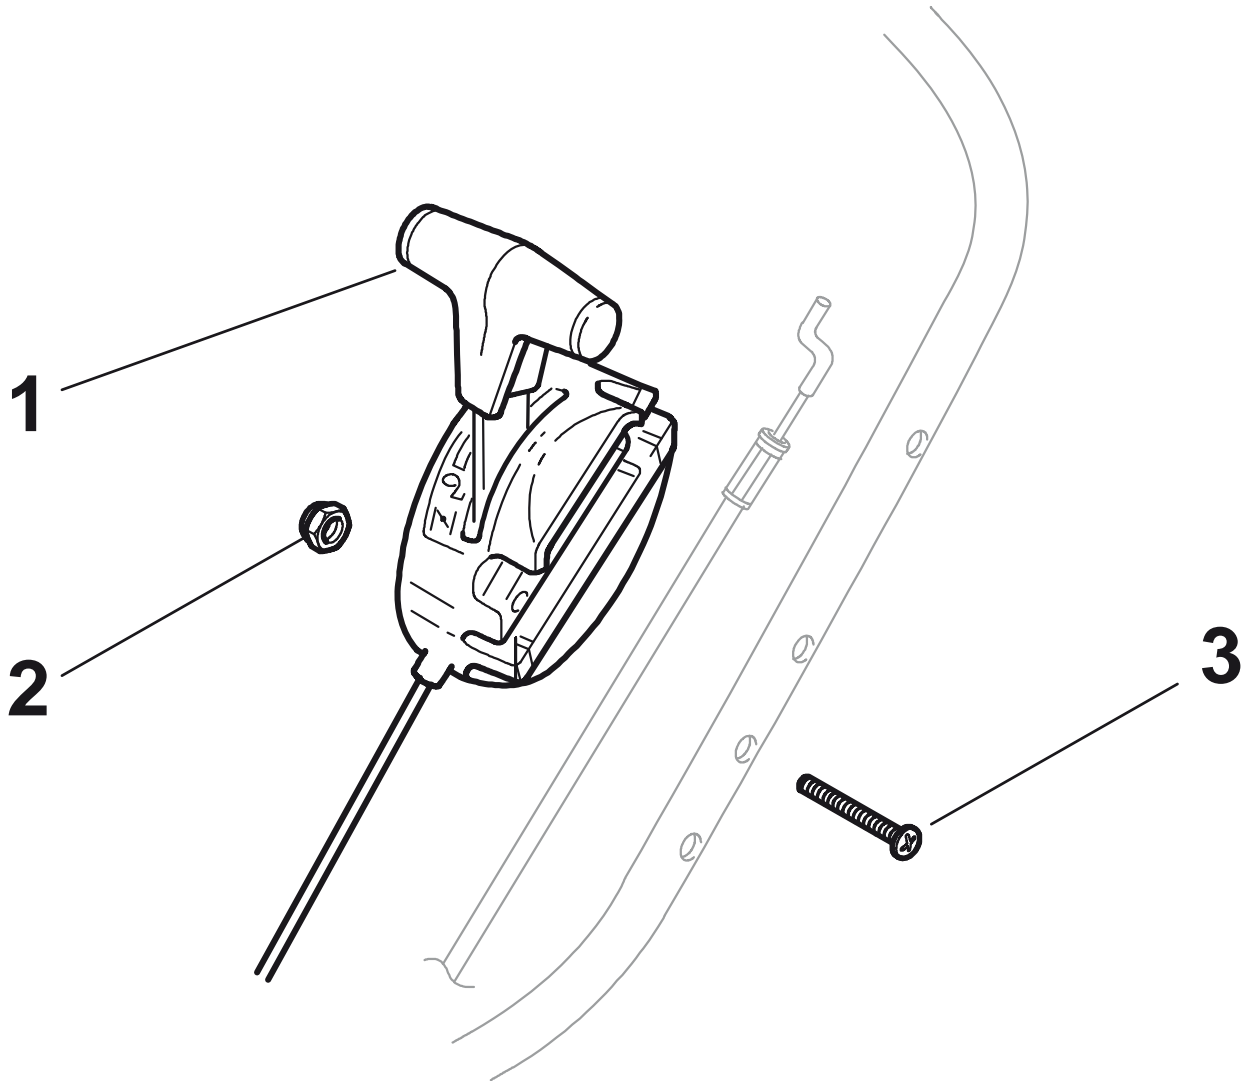

N.	CODE	Q.TY	DESCRIZIONE	DESCRIPTION	DESCRIPTION	BESCHREIBUNG	REMARK
1	81007130/0	1	Cavo Acceleratore	Throttle Cable	Cable, Accelérateur	Gashebel Kabel	(Honda)
2	12154510/0	1	Dado	Nut	Ecrou	Mutter	
3	12727786/0	1	Vite	Screw	Vis	Schraube