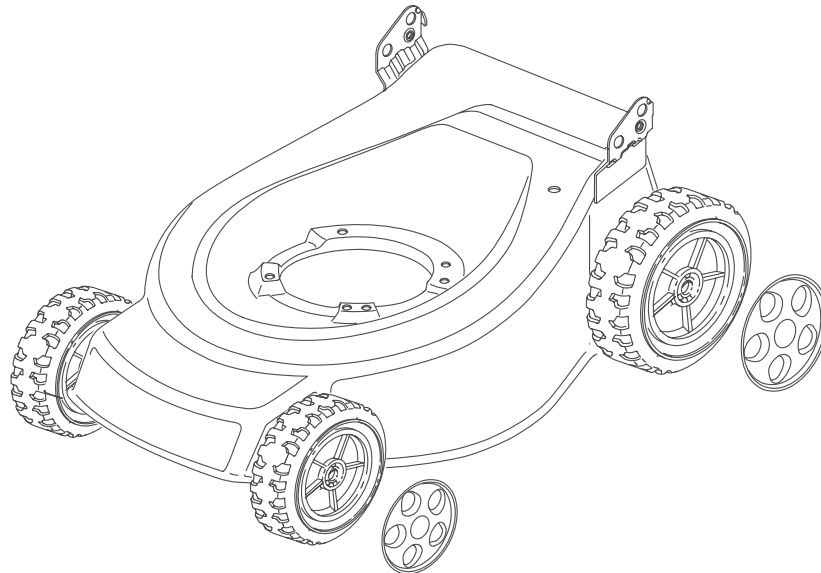

1

2

3

4

5

6

7

8

N.	CODE	Q.TY	DESCRIZIONE	DESCRIPTION	DESCRIPTION	BESCHREIBUNG	REMARK
1	22110252/1	4	Coprismozzo Bianco	Hub Cap White	Couvre-Moyeu	Radkappe Weiße	
1	22110254/1	4	Coprismozzo Giallo	Hub Cap Yellow	Couvre-Moyeu	Radkappe Gelbe	
1	22110255/1	4	Coprismozzo Rosso	Hub Cap Red	Couvre-Moyeu	Radkappe Rote	
1	22110381/0	4	Coprismozzo Grigio	Hub Cap Grey	Couvre-Moyeu Gris	Radkappe Grau	
2	22110344/0	4	Coprismozzo Bianco	Hub Cap White	Couvre-Moyeu	Radkappe Weiße	
2	22110395/0	4	Coprismozzo Grigio	Hub Cap Grey	Couvre-Moyeu Gris	Radkappe Grau	
3	22110347/0	4	Coprismozzo Grigio	Hub Cap Grey	Couvre-Moyeu Gris	Radkappe Grau	
4	22110381/0	4	Coprismozzo Grigio	Hub Cap Grey	Couvre-Moyeu Gris	Radkappe Grau	
5	22110416/0	4	Coprismozzo Grigio	Hub Cap Grey	Couvre-Moyeu Gris	Radkappe Grau	
6	22110491/0	4	Coprismozzo Grigio	Hub Cap Grey	Couvre-Moyeu Gris	Radkappe Grau	
7	22110493/0	4	Coprismozzo Grigio	Hub Cap Grey	Couvre-Moyeu Gris	Radkappe Grau	
8	22110495/0	4	Coprismozzo Grigio	Hub Cap Grey	Couvre-Moyeu Gris	Radkappe Grau