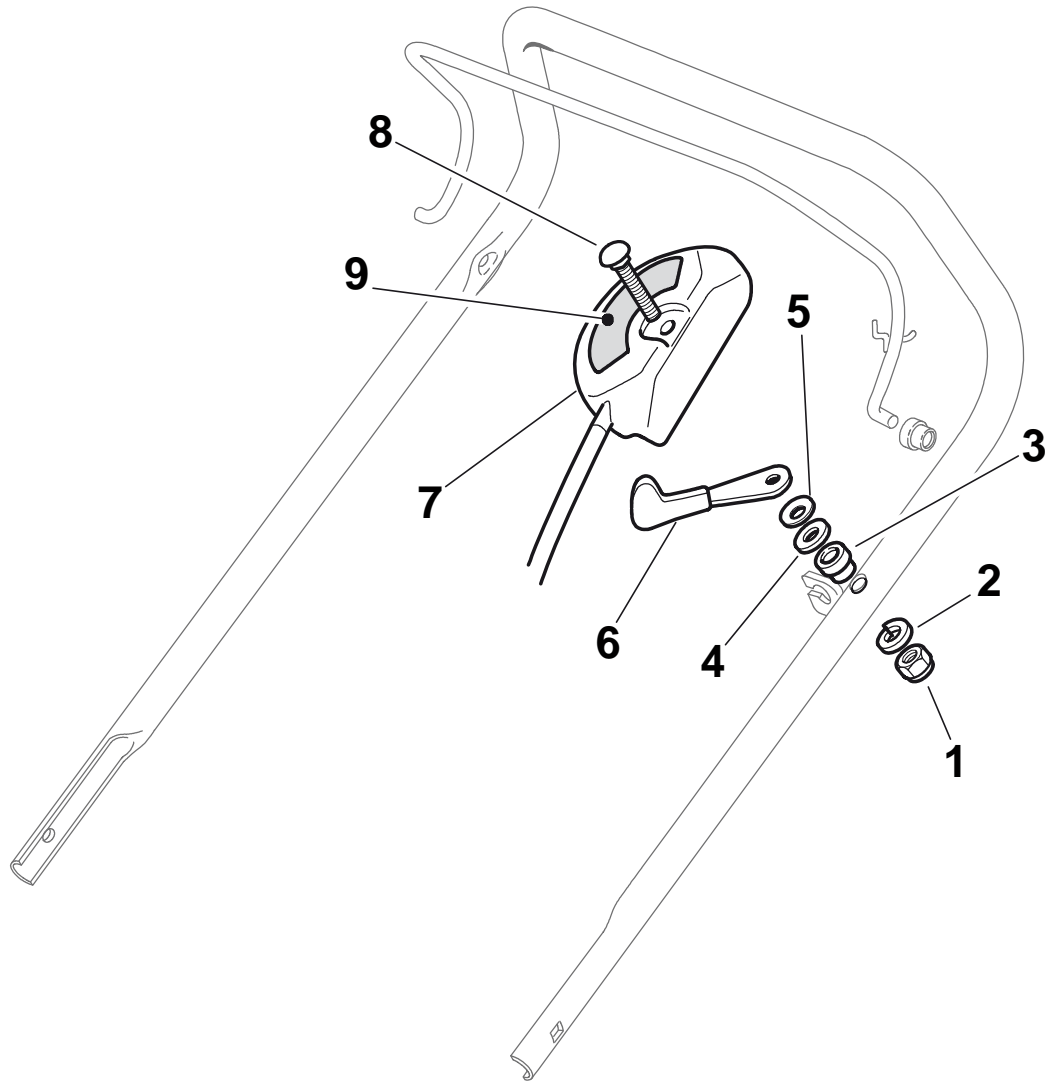

N.	CODE	Q.TY	DESCRIZIONE	DESCRIPTION	DESCRIPTION	BESCHREIBUNG	REMARK
1	12291000/0	1	Dado	Nut	Ecrou	Mutter	
2	12581500/0	1	Grower	Grower	Grower	Federring	
3	22171005/0	1	Distanziale	Spacer	Entretoise	Distanzring	
4	12521360/0	1	Rosetta	Washer	Rondelle	Scheibe	
5	12508100/0	1	Rosetta Elastica	Spring Washer	Rondelle Elastique	Elastische Scheibe	
6	81007220/0	1	Leva, Acceleratore	Lever, Throttle	Levier, Accelérateur	Hebel, Beshleuniger	(B&S 450-500 Series - GGP 150 cc)
6	81007279/1	1	Leva, Acceleratore	Lever, Throttle	Levier, Accelérateur	Hebel, Beshleuniger	(B&S 625-675-700 Series - Honda - GGP 140-160-196 cc)
7	81007080/0	1	Cavo Acceleratore	Throttle Cable	Cable, Accelérateur	Gashebel Kabel	
8	12815000/0	1	Vite	Screw	Vis	Schraube	
9	114356905/0	1	Etichetta	Label	Etiquette	Etikette	(B&S 700 series DOV)
9	114356905/0	1	Etichetta	Label	Etiquette	Etikette	(Honda GCV 160-190 Autochoke)
9	114364264/0	1	Etichetta	Label	Etiquette	Etikette	AVS (GGP 160-196)
9	14356702/0	1	Etichetta	Label	Etiquette	Etikette	(Honda)
9	14356702/0	1	Etichetta	Label	Etiquette	Etikette	(GGP)
9	14356703/0	1	Etichetta	Label	Etiquette	Etikette	(B&S)