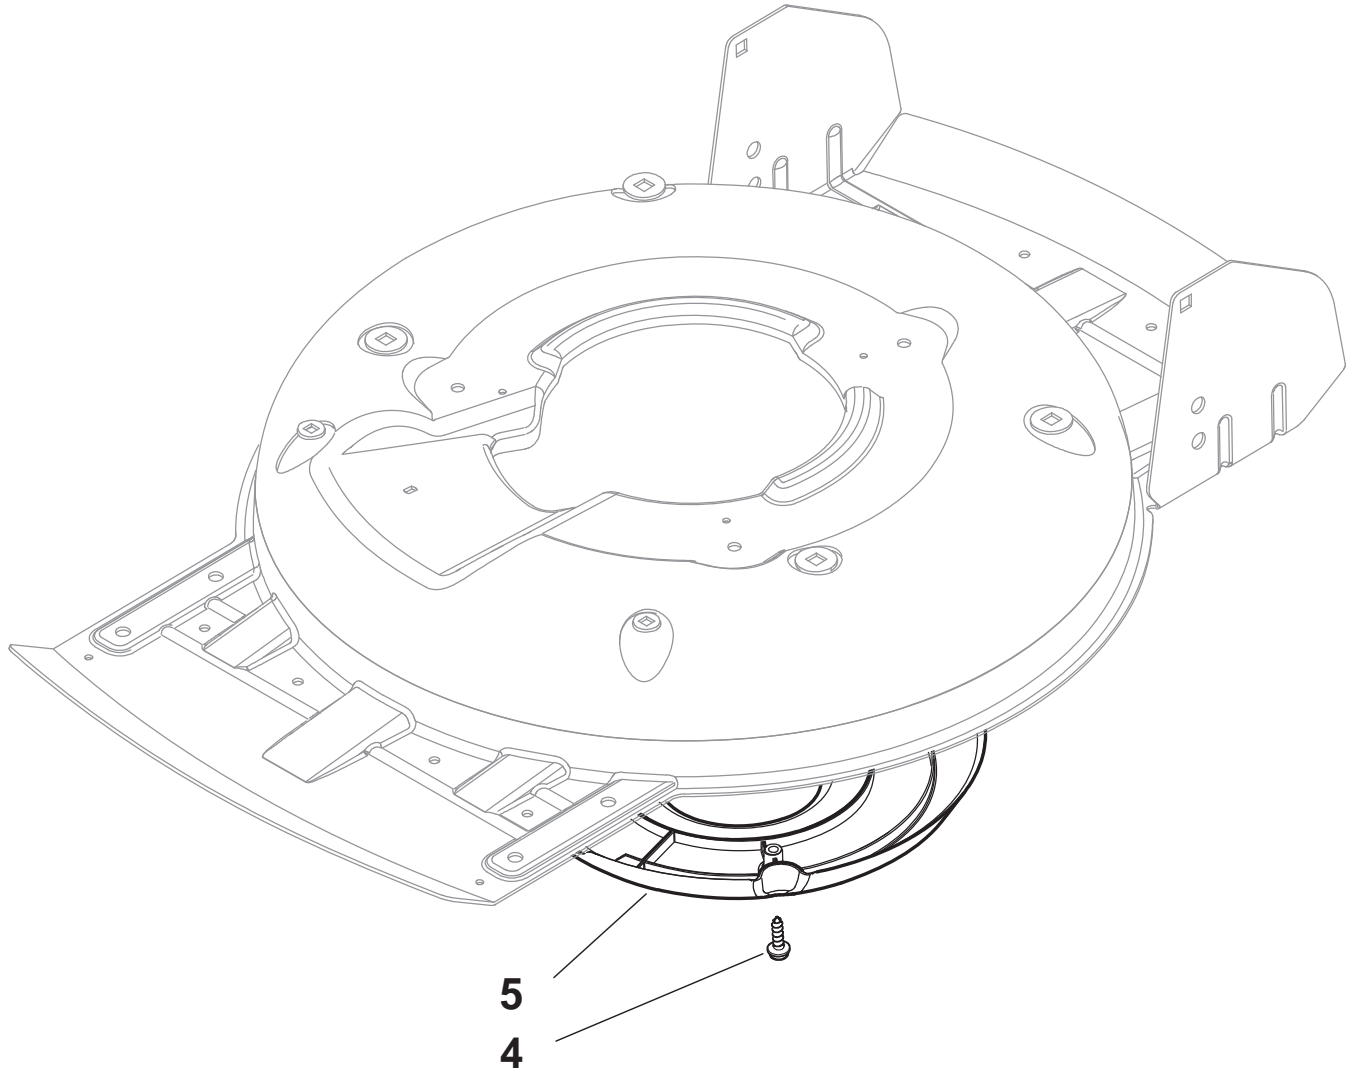

N.	CODE	Q.TY	DESCRIZIONE	DESCRIPTION	DESCRIPTION	BESCHREIBUNG	REMARK
4	12728530/0	3	Vite	Screw	Vis	Schraube	
5	22060220/0	1	Carter	Protection	Protection	Schutz	

N.	CODE	Q.TY	DESCRIZIONE	DESCRIPTION	DESCRIPTION	BESCHREIBUNG	REMARK
1	81006667/0	1	Manico, Parte Inf	Handle, Lower Part	Mancheron, Partie Inferieure	Holm, Unterteil	
2	18566110/0	2	Puntale	Cap	Bouchon	Gummistopfen	
3	12818900/0	4	Vite	Screw	Vis	Schraube	
4	12155000/0	4	Dado	Nut	Ecrou	Mutter	
5	18203854/0	4	Cappuccio	Protection	Capuchon	Stecker	
6	12818900/0	4	Vite	Screw	Vis	Schraube	
7	12819201/0	2	Vite	Screw	Vis	Schraube	
8	22680006/1	4	Rosetta	Washer	Rondelle	Scheibe	
9	322399804/1	4	Manopolina	Knob	Poignée	Griff	
10	12293200/0	4	Dado	Nut	Ecrou	Mutter	
11	81006668/0	1	Manico, Parte Intermedia	Handle, Middle Part	Mancheron	Holm	
12	81003801/1	1	Molla Guida	Spring	Ressort	Feder	
13	12819201/0	1	Vite	Screw	Vis	Schraube	