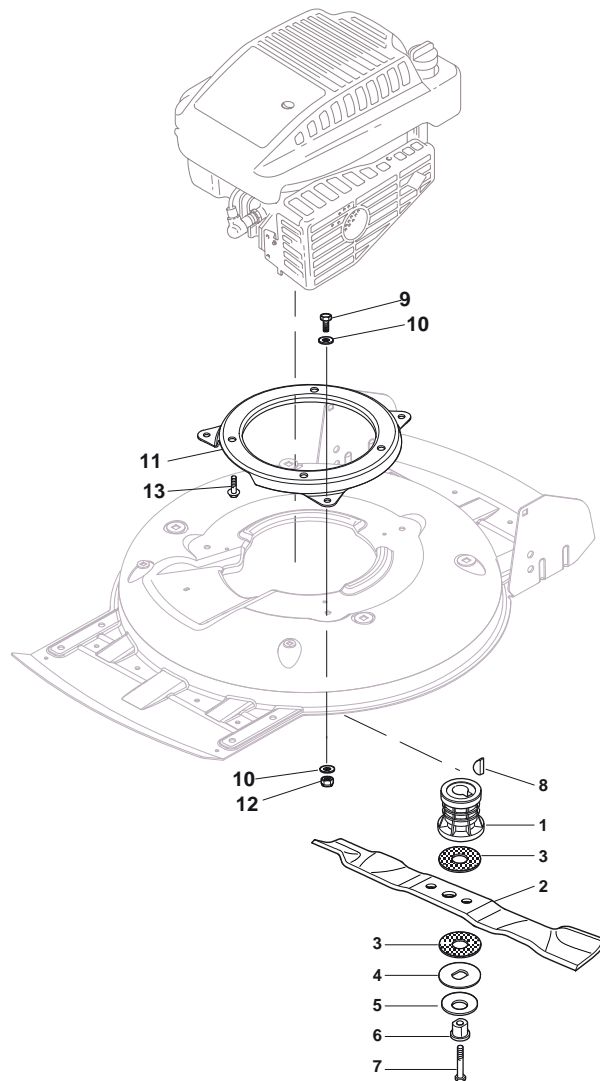

N.	CODE	Q.TY	DESCRIZIONE	DESCRIPTION	DESCRIPTION	BESCHREIBUNG	REMARK
1	122465612/1	1	Mozzo Con Puleggia, Albero Motore Ø 25	Hub With Pulley, Crankshaft Ø 25	Moyeu Avec Poulie, Arbre Moteur Ø 25	Nabe Mit Scheibe, Motorwelle Ø 25	(Honda)
1	22465611/0	1	Mozzo Con Puleggia, Albero Motore Ø 22.2	Hub With Pulley, Crankshaft Ø 22.2	Moyeu Avec Poulie, Arbre Moteur Ø 22.2	Nabe Mit Scheibe, Motorwelle Ø 22.2	(B&S - GGP)
2	81004146/0	1	Coltello Alettato	Blade Winged	Lame Ailetée	Messer Flügel	
3	22672110/1	2	Rondella Frizione	Clutch Washer	Rondelle Friction	Kupplungscheibe	
4	22672105/0	1	Rosetta	Washer	Rondelle	Scheibe	
5	12508120/0	1	Molla A Tazza	Cupped Spring	Ressort	Teller Feder	
6	22041940/0	1	Bussola Frizione	Clutch Bush	Douille Friction	Kupplungsscheibe	
7	12736850/0	1	Vite	Screw	Vis	Schraube	
8	12139100/0	1	Linguetta, Albero Motore Ø 22.2	Feather, Crankshaft Ø 22.2	Clavette, Arbre Moteur Ø 22.2	Keil, Motorwelle Ø 22.2	(B&S - GGP)
8	12139150/0	1	Linguetta, Albero Motore Ø 25	Feather, Crankshaft Ø 25	Clavette, Arbre Moteur Ø 25	Keil, Motorwelle Ø 25	(Honda)
9	12792611/0	3	Vite	Screw	Vis	Schraube	
10	12523060/0	6	Rosetta	Washer	Rondelle	Scheibe	
11	322207219/1	1	Flangia	Flange	Bride	Flansch	
12	12293201/0	3	Dado	Nut	Ecrou	Mutter	
13	112735108/1	3	Vite	Screw	Vis	Schraube