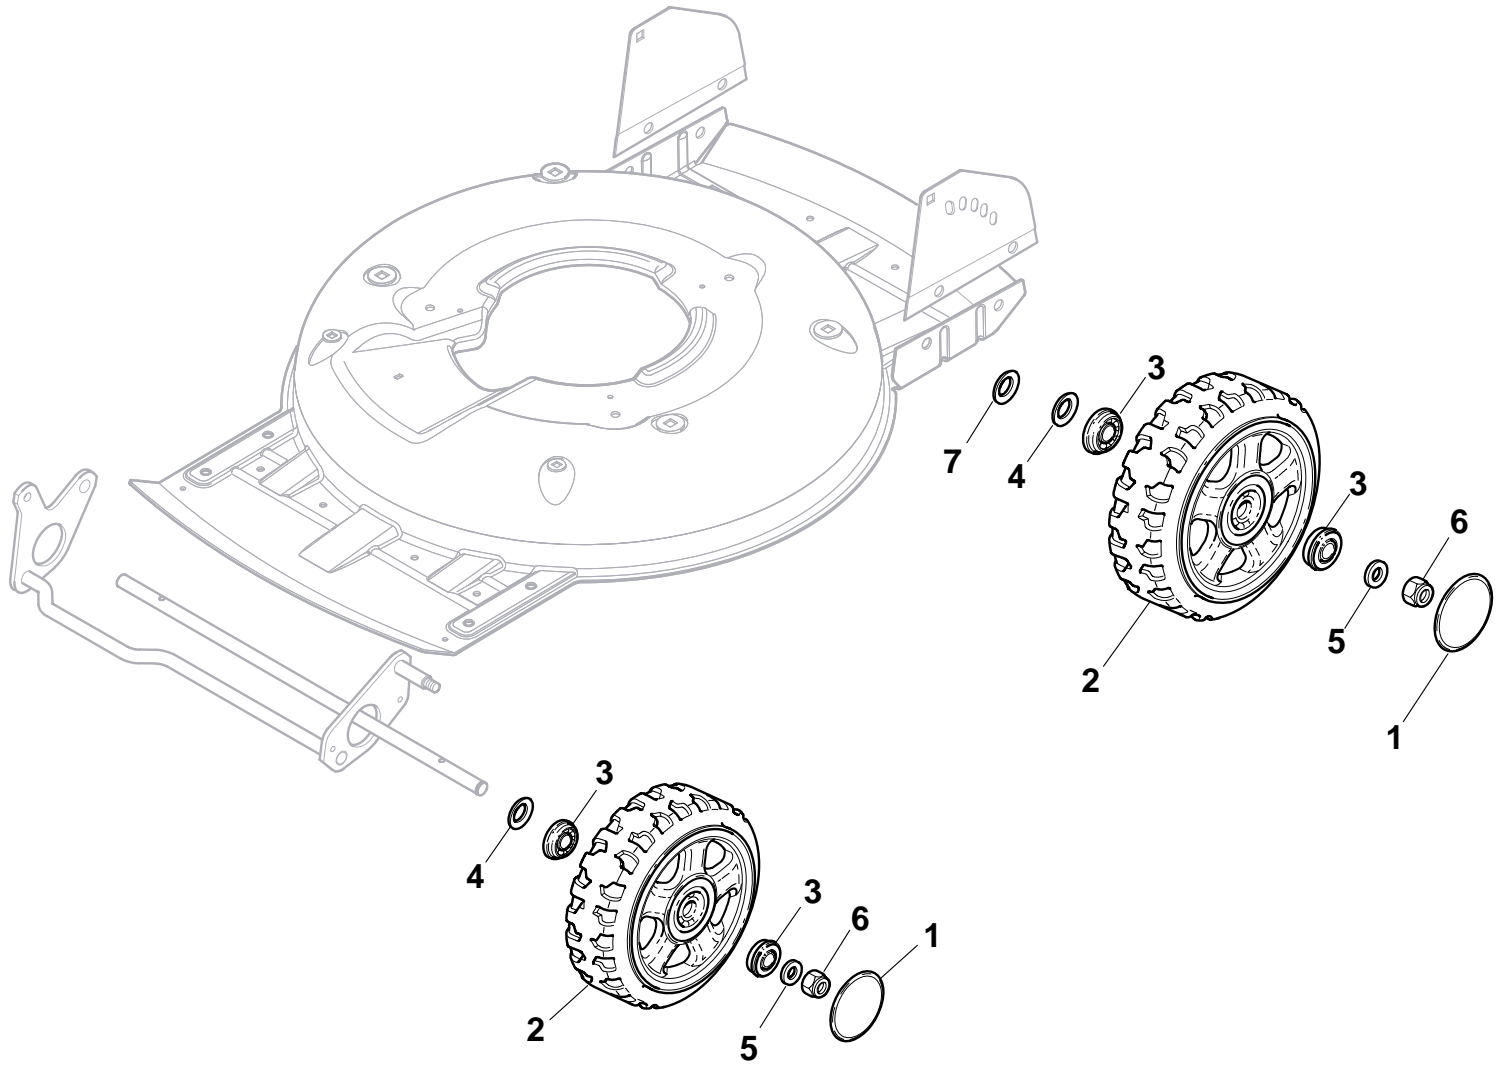

N.	CODE	Q.TY	DESCRIZIONE	DESCRIPTION	DESCRIPTION	BESCHREIBUNG	REMARK
1	22110419/0	4	Coprimezzo	Hub Cap	Couvre-Moyeu	Radkappe	
2	81007382/0	4	Ruota Ø 210	Wheel Ø 210	Roue Ø 210	Rad. Ø 210	
3	22122200/0	8	Cuscinetto	Bearing	Coussinet	Lager	
4	22675100/0	4	Rosetta	Washer	Rondelle	Scheibe	
5	12521350/0	4	Rosetta	Washer	Rondelle	Scheibe	
6	12155000/0	4	Dado	Nut	Ecrou	Mutter	
7	12530151/0	2	Rosetta	Washer	Rondelle	Scheibe