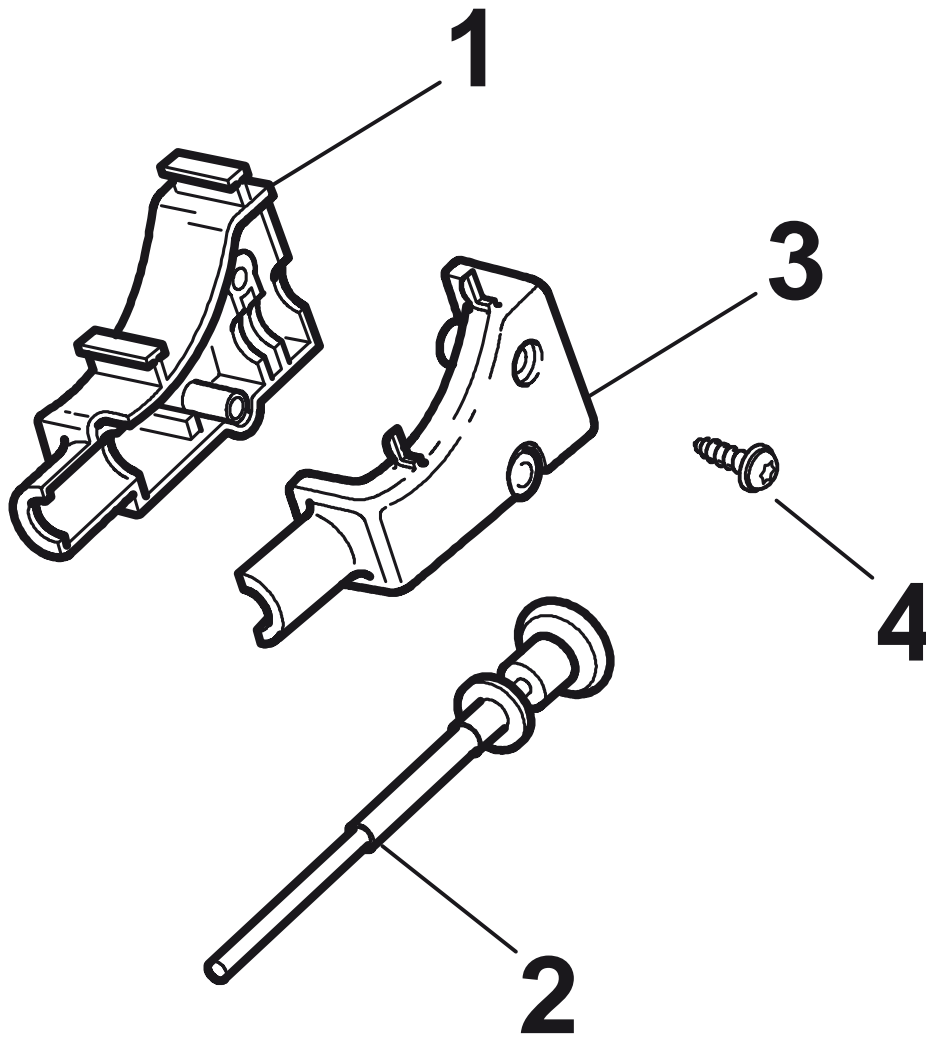

N.	CODE	Q.TY	DESCRIZIONE	DESCRIPTION	DESCRIPTION	BESCHREIBUNG	REMARK
1	22722804/1	1	Protezione Dx	R Protection	Protection D	Rechte Schutz	
2	381000742/1	1	Comando Starter	Starter Drive	Commande Starter	Starter Betaetigung	(GGP 200 cc)
2	381030022/0	1	Comando Starter	Starter Drive	Commande Starter	Starter Betaetigung	(GGP 160 cc)
2	381030024/0	1	Comando Starter	Starter Drive	Commande Starter	Starter Betaetigung	(Honda)
3	22722805/1	1	Protezione Sx	L Protection	Protection G	Linke Schutz	
4	12728300/0	1	Vite	Screw	Vis	Schraube