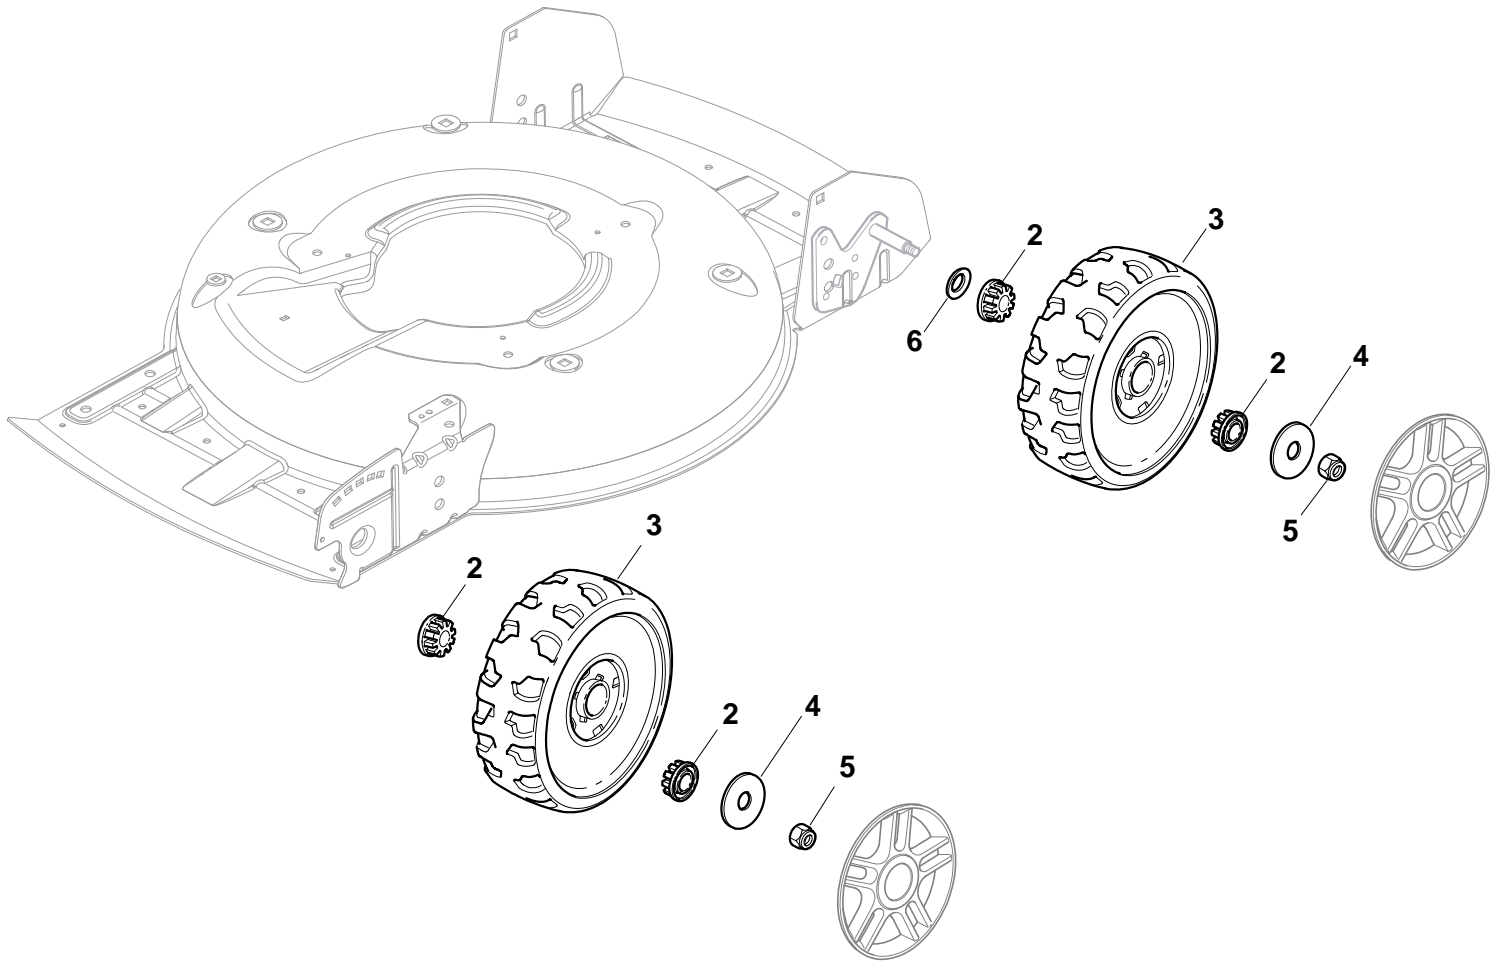

N.	CODE	Q.TY	DESCRIZIONE	DESCRIPTION	DESCRIPTION	BESCHREIBUNG	REMARK
2	22034508/0	8	Bussola	Bush	Douille	Buchse	
3	22686092/0	4	Ruota Ø 190	Wheel Ø 190	Roue Ø 190	Rad Ø 190	
4	12521350/0	4	Rosetta	Washer	Rondelle	Scheibe	
5	12155000/0	4	Dado	Nut	Ecrou	Mutter	
6	22170622/0	4	Rosetta Elastica	Elastic Washer	Rondelle Elastique	Elastische Scheibe