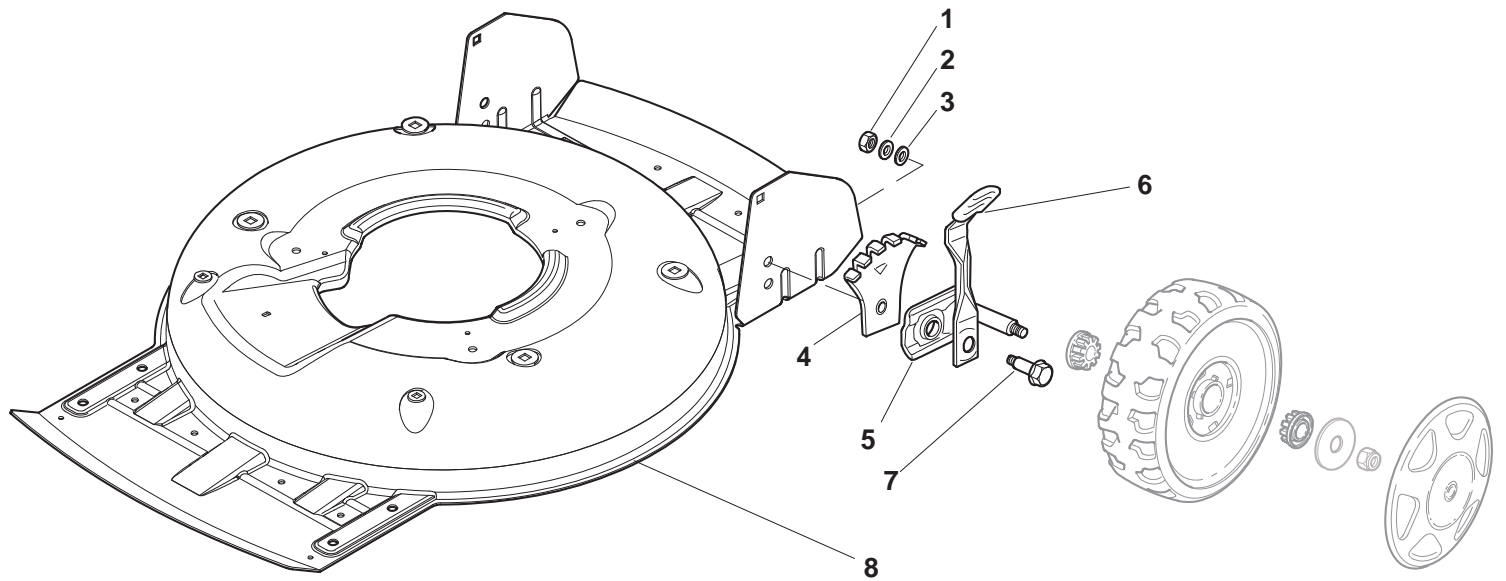

N.	CODE	Q.TY	DESCRIZIONE	DESCRIPTION	DESCRIPTION	BESCHREIBUNG	REMARK
1	12293200/0	4	Dado	Nut	Ecrou	Mutter	
2	12583500/0	4	Grower	Grower	Grower	Federring	
3	12523070/0	4	Rosetta	Washer	Rondelle	Scheibe	
4	22735547/0	4	Settore Regolazione Altezza	Sector, Height Adjustment	Secteur Reglage Hauteur	Sektor, Höheverstellung	
5	81005082/0	4	Supporto Ruota	Support, Wheel	Support Roue	Halter, Rad	
6	81003286/0	4	Leva Regolazione Altezza	Lever, Height Adjustment	Levier, Reglage Hauteur	Hebel, Höheverstellung	
7	22519811/0	4	Perno	Pin	Pivot	Bolzen	
8	81002907/1	1	Chassis Giallo	Deck Yellow	Châssis Jaune	Gehäuse Gelb