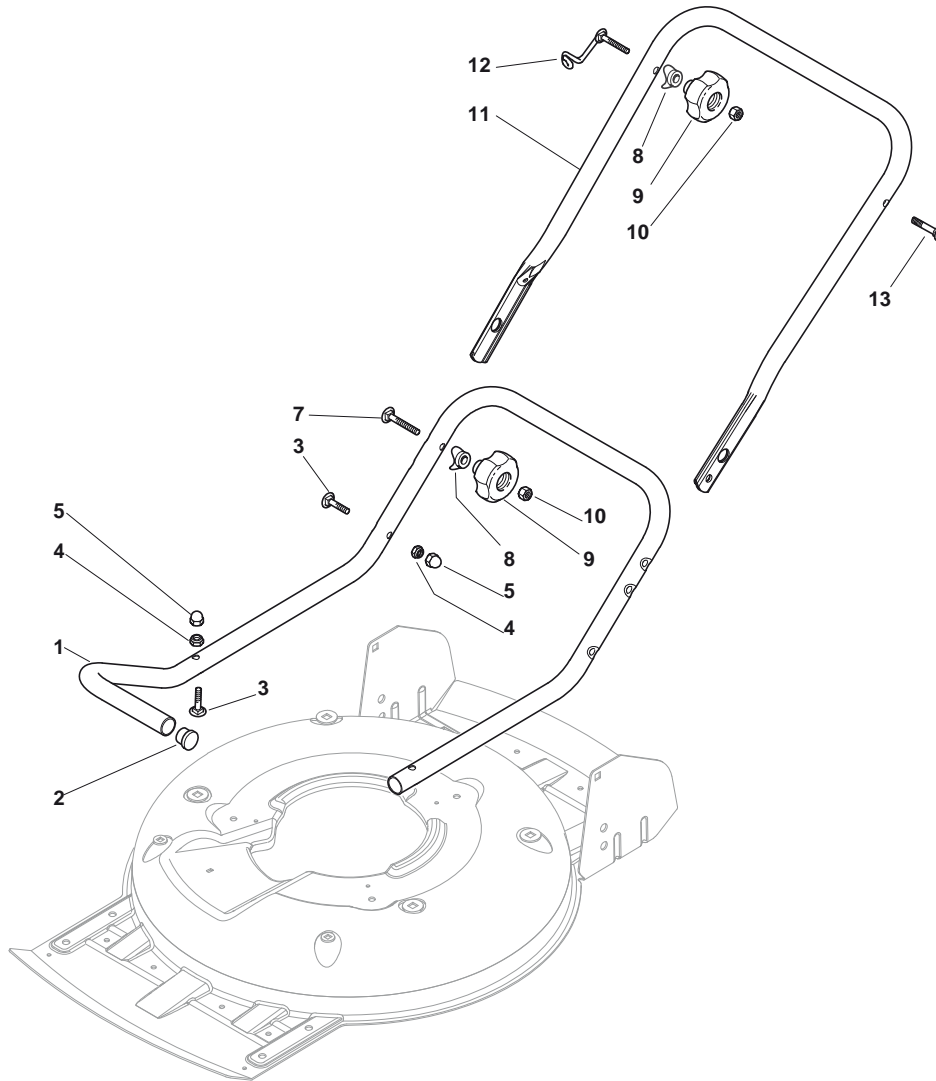

THIS INFORMATION IS NOT INTENDED FOR SALE OR RESALE, AND THIS NOTICE MUST REMAIN ON ALL COPIES.

GLOBAL GARDEN PRODUCTS

N.	CODE	Q.TY	DESCRIZIONE	DESCRIPTION	DESCRIPTION	BESCHREIBUNG	REMARK
1	322226097/1	1	Mascherina, Giallo	Mask, Yellow	Mesque, Jaune	Maske, Gelb	
1	322226098/1	1	Mascherina, Grigio	Mask, Grey	Mesque, Gris	Maske, Grau	
1	322226133/0	1	Mascherina, Nero	Mask, Black	Mesque, Noir	Maske, Schwarz	
2	12728523/0	2	Vite	Screw	Vis	Schraube	
3	22778421/0	1	Staffa Sx	Bracket, L	Bride G	Pratze, Linke	
6	12792611/0	4	Vite	Screw	Vis	Schraube	
7	22778419/0	1	Staffa Dx	Bracket, R	Bride D	Pratze, Rechte	
8	12293201/0	4	Dado	Nut	Ecrou	Mutter	
9	12815200/0	2	Vite	Screw	Vis	Schraube	
10	22020400/0	2	Aggancio	Fairlead	Support	Halter	
11	12728523/0	2	Vite	Screw	Vis	Schraube	
12	12292102/0	2	Dado	Nut	Ecrou	Mutter	

N.	CODE	Q.TY	DESCRIZIONE	DESCRIPTION	DESCRIPTION	BESCHREIBUNG	REMARK
4	12728530/0	3	Vite	Screw	Vis	Schraube	
5	22060220/0	1	Carter	Protection	Protection	Schutz	

N.	CODE	Q.TY	DESCRIZIONE	DESCRIPTION	DESCRIPTION	BESCHREIBUNG	REMARK
1	81006667/0	1	Manico, Parte Inf	Handle, Lower Part	Mancheron, Partie Inferieure	Holm, Unterteil	
2	18566110/0	2	Puntale	Cap	Bouchon	Gummistopfen	
3	12818900/0	4	Vite	Screw	Vis	Schraube	
4	12155000/0	4	Dado	Nut	Ecrou	Mutter	
5	18203854/0	4	Cappuccio	Protection	Capuchon	Stecker	
6	12818900/0	4	Vite	Screw	Vis	Schraube	
7	12819201/0	2	Vite	Screw	Vis	Schraube	
8	22680006/1	4	Rosetta	Washer	Rondelle	Scheibe	
9	322399804/1	4	Manopolina	Knob	Poignée	Griff	
10	12293200/0	4	Dado	Nut	Ecrou	Mutter	
11	81006668/0	1	Manico, Parte Intermedia	Handle, Middle Part	Mancheron	Holm	
12	81003801/1	1	Molla Guida	Spring	Ressort	Feder	
13	12819201/0	1	Vite	Screw	Vis	Schraube	