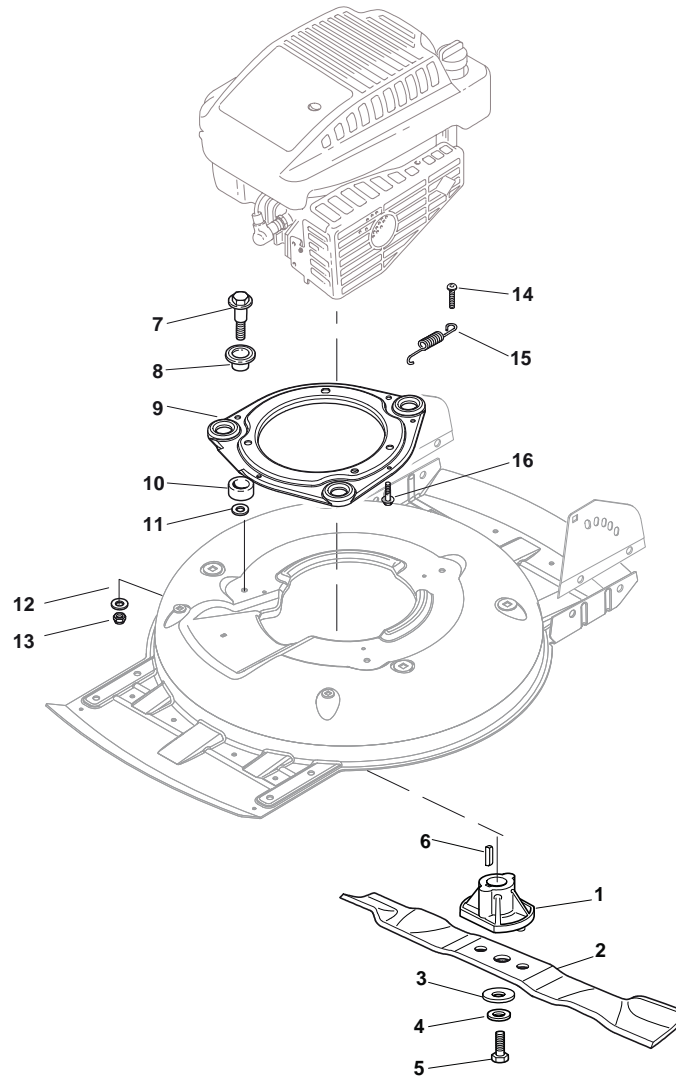

N.	CODE	Q.TY	DESCRIZIONE	DESCRIPTION	DESCRIPTION	BESCHREIBUNG	REMARK
1	122463020/1	1	Mozzo, Albero Motore Ø 25	Hub, Crankshaft Ø 25	Moyeu, Arbre Moteur Ø 25	Halter, Motorwelle Ø 25	(Honda)
1	22463012/2	1	Mozzo, Albero Motore Ø 22.2	Hub, Crankshaft Ø 22.2	Moyeu, Arbre Moteur Ø 22.2	Halter, Motorwelle Ø 22.2	(B&S - GGP)
2	81004146/0	1	Coltello Alettato	Blade Winged	Lame Ailette	Messer Flügel	
3	22160400/0	1	Disco Elastico	Elastic Washer	Rondelle Elastique	Elastischescheibe	
4	12523080/0	1	Rosetta	Washer	Rondelle	Scheibe	
5	12735698/0	1	Vite	Screw	Vis	Schraube	
6	12139100/0	1	Linguetta, Albero Motore Ø 22.2	Feather, Crankshaft Ø 22.2	Clavette, Arbre Moteur Ø 22.2	Keil, Motorwelle Ø 22.2	(B&S - GGP)
6	12139150/0	1	Linguetta, Albero Motore Ø 25	Feather, Crankshaft Ø 25	Clavette, Arbre Moteur Ø 25	Keil, Motorwelle Ø 25	(Honda)
7	22524329/0	3	Perno	Pin	Pivot	Bolzen	
8	22672201/0	3	Rondella	Washer	Rondelle	Scheibe	
9	22207225/0	1	Flangia, Nero	Flange, Black	Bride, Noir	Flansch, Schwarz	(B&S - GGP)
9	81207221/1	1	Flangia, Giallo	Flange, Yellow	Bride, Jaune	Flansch, Gelb	(Honda)
10	22250012/0	3	Gommino	Grommet	Caoutchouc	Gummi	
11	22671651/0	3	Rosetta	Washer	Rondelle	Scheibe	
12	12521350/0	3	Rosetta	Washer	Rondelle	Scheibe	
13	12155000/0	3	Dado	Nut	Ecrou	Mutter	
14	12791400/0	1	Vite	Screw	Vis	Schraube	
15	22450444/0	1	Molla	Spring	Ressort	Feder	
16	112735108/1	3	Vite	Screw	Vis	Schraube