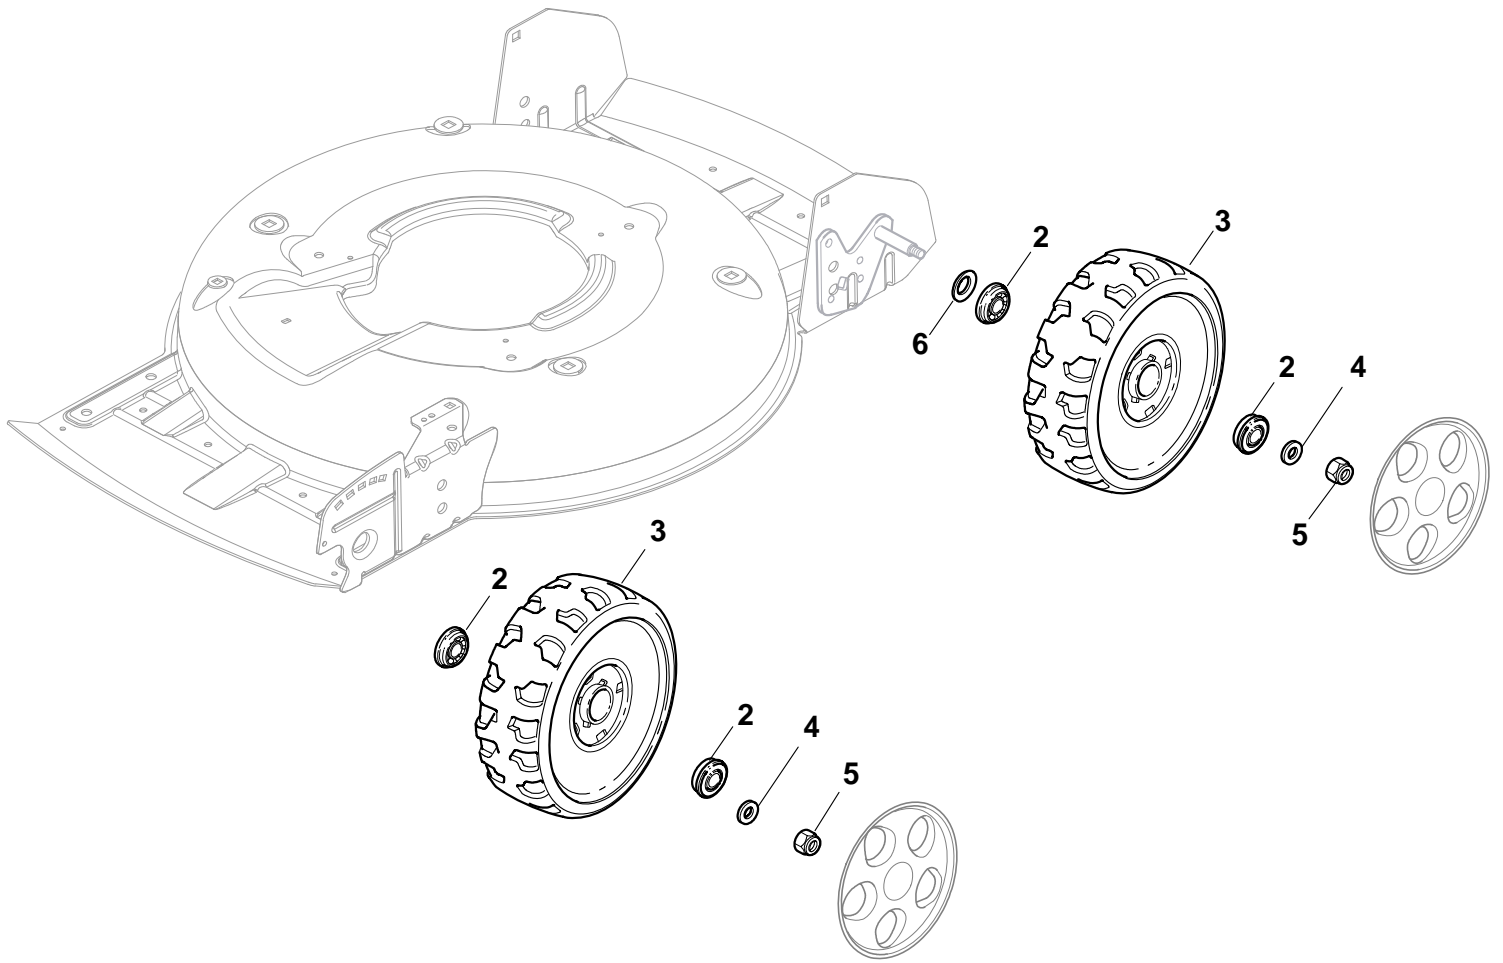

N.	CODE	Q.TY	DESCRIZIONE	DESCRIPTION	DESCRIPTION	BESCHREIBUNG	REMARK
2	22122200/0	8	Cuscinetto	Bearing	Coussinet	Lager	
3	22686092/0	4	Ruota Ø 190	Wheel Ø 190	Roue Ø 190	Rad Ø 190	
4	12521350/0	4	Rosetta	Washer	Rondelle	Scheibe	
5	12155000/0	4	Dado	Nut	Ecrou	Mutter	
6	22170622/0	4	Rosetta Elastica	Elastic Washer	Rondelle Elastique	Elastische Scheibe