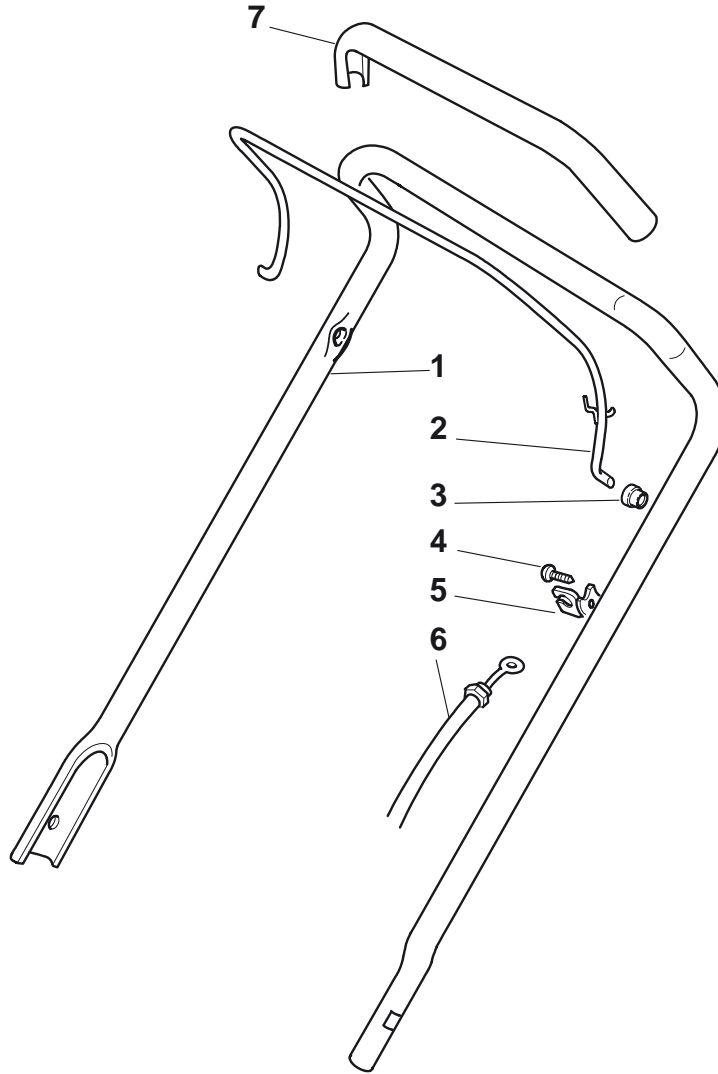

N.	CODE	Q.TY	DESCRIZIONE	DESCRIPTION	DESCRIPTION	BESCHREIBUNG	REMARK
1	81007018/1	1	Manico, Parte Sup	Handle, Upper Part	Mancheron, Partie Superieure	Holm, Oberteil	
2	81003291/3	1	Leva Freno Motore	Lever, Engine Brake	Levier Frein Moteur	Hebel, Motorbremse	
3	22041966/0	2	Bussola	Bush	Douille	Buchse	
4	12728518/0	1	Vite	Screw	Vis	Schraube	
5	22806612/0	1	Supporto	Support	Support	Halter	
6	81000615/0	1	Cavo Freno Motore	Cable, Thread Engine Brake	Cable Frein Moteur	Kabel, Motorbremse	(Ggp 150cc)
6	81000631/0	1	Cavo Freno Motore	Cable, Thread Engine Brake	Cable Frein Moteur	Kabel, Motorbremse	(B&S 450-500 Series)
6	81000631/0	1	Cavo Freno Motore	Cable, Thread Engine Brake	Cable Frein Moteur	Kabel, Motorbremse	(Honda Gcv 135-160-190)
6	81000634/0	1	Cavo Freno Motore	Cable, Thread Engine Brake	Cable Frein Moteur	Kabel, Motorbremse	(Ggp 140cc)
6	81000634/0	1	Cavo Freno Motore	Cable, Thread Engine Brake	Cable Frein Moteur	Kabel, Motorbremse	(Ggp 160cc)
6	81000634/0	1	Cavo Freno Motore	Cable, Thread Engine Brake	Cable Frein Moteur	Kabel, Motorbremse	(Ggp 196cc)
6	81000642/1	1	Cavo Freno Motore	Cable, Thread Engine Brake	Cable Frein Moteur	Kabel, Motorbremse	(B&S 625-675 Series)
7	22291050/0	1	Impugnatura Manico Nera	Handgrip Black	Poignée Noire	Handgriff Schwarz