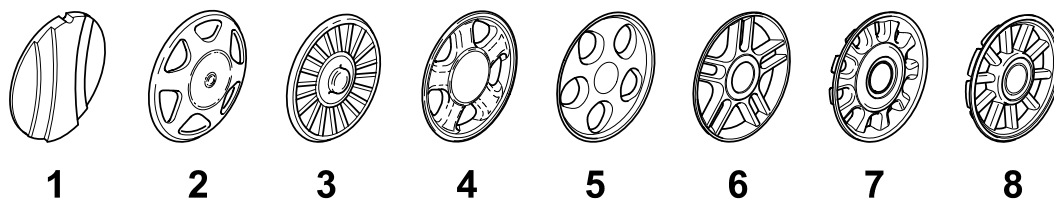

N. CODE	Q.TY	DESCRIZIONE	DESCRIPTION	DESCRIPTION	BESCHREIBUNG	REMARK
B1 22110251/0	2	Coprismozzo Bianco	Hub Cap White	Couvre-Moyeu	Radkappe Weiße	
A1 22110252/1	2	Coprismozzo Bianco	Hub Cap White	Couvre-Moyeu	Radkappe Weiße	
B1 22110253/0	2	Coprismozzo Giallo	Hub Cap Yellow	Couvre-Moyeu	Radkappe Gelbe	
A1 22110254/1	2	Coprismozzo Giallo	Hub Cap Yellow	Couvre-Moyeu	Radkappe Gelbe	
A1 22110255/1	2	Coprismozzo Rosso	Hub Cap Red	Couvre-Moyeu	Radkappe Rote	
B1 22110256/0	2	Coprismozzo Rosso	Hub Cap Red	Couvre-Moyeu	Radkappe Rote	
A1 22110381/0	2	Coprismozzo Grigio	Hub Cap Grey	Couvre-Moyeu Gris	Radkappe Grau	
B1 22110382/0	2	Coprismozzo Grigio	Hub Cap Grey	Couvre-Moyeu Gris	Radkappe Grau	
B2 22110313/0	2	Coprismozzo Bianco	Hub Cap White	Couvre-Moyeu	Radkappe Weiße	
B2 22110314/0	2	Coprismozzo Grigio	Hub Cap Grey	Couvre-Moyeu Gris	Radkappe Grau	
A2 22110344/0	2	Coprismozzo Bianco	Hub Cap White	Couvre-Moyeu	Radkappe Weiße	
A2 22110395/0	2	Coprismozzo Grigio	Hub Cap Grey	Couvre-Moyeu Gris	Radkappe Grau	
A3 22110347/0	2	Coprismozzo Grigio	Hub Cap Grey	Couvre-Moyeu Gris	Radkappe Grau	
B3 22110348/0	2	Coprismozzo Grigio	Hub Cap Grey	Couvre-Moyeu Gris	Radkappe Grau	
A4 22110381/0	2	Coprismozzo Grigio	Hub Cap Grey	Couvre-Moyeu Gris	Radkappe Grau	
B4 22110382/0	2	Coprismozzo Grigio	Hub Cap Grey	Couvre-Moyeu Gris	Radkappe Grau	
A5 22110416/0	2	Coprismozzo Grigio	Hub Cap Grey	Couvre-Moyeu Gris	Radkappe Grau	
B5 22110417/0	2	Coprismozzo Grigio	Hub Cap Grey	Couvre-Moyeu Gris	Radkappe Grau	
A6 22110491/0	2	Coprismozzo Grigio	Hub Cap Grey	Couvre-Moyeu Gris	Radkappe Grau	
B6 22110492/0	2	Coprismozzo Grigio	Hub Cap Grey	Couvre-Moyeu Gris	Radkappe Grau	
A7 22110493/0	2	Coprismozzo Grigio	Hub Cap Grey	Couvre-Moyeu Gris	Radkappe Grau	
B7 22110494/0	2	Coprismozzo Grigio	Hub Cap Grey	Couvre-Moyeu Gris	Radkappe Grau	
A8 22110495/0	2	Coprismozzo Grigio	Hub Cap Grey	Couvre-Moyeu Gris	Radkappe Grau	
B8 22110496/0	2	Coprismozzo Grigio	Hub Cap Grey	Couvre-Moyeu Gris	Radkappe Grau