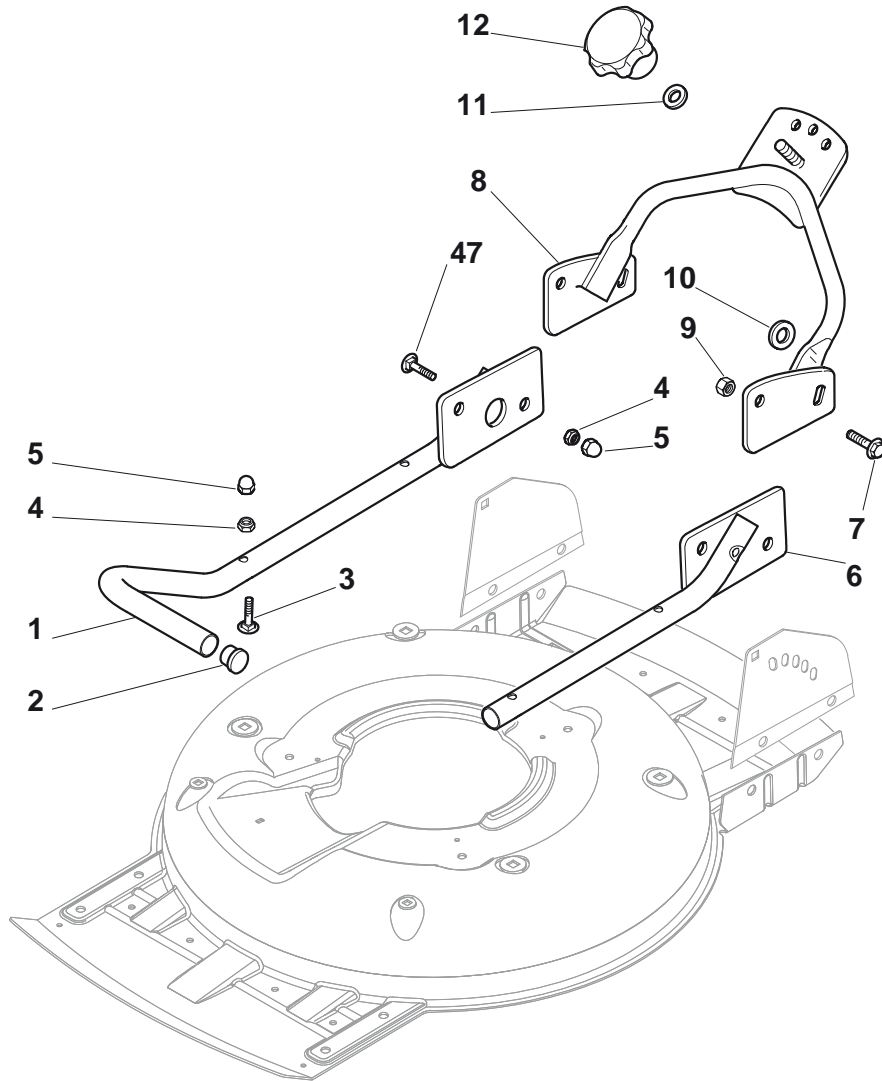

THIS INFORMATION IS NOT INTENDED FOR SALE OR RESALE, AND THIS NOTICE MUST REMAIN ON ALL COPIES.

GLOBAL GARDEN PRODUCTS

N.	CODE	Q.TY	DESCRIZIONE	DESCRIPTION	DESCRIPTION	BESCHREIBUNG	REMARK
1	322226097/1	1	Mascherina, Giallo	Mask, Yellow	Mesque, Jaune	Maske, Gelb	
1	322226098/1	1	Mascherina, Grigio	Mask, Grey	Mesque, Gris	Maske, Grau	
1	322226133/0	1	Mascherina, Nero	Mask, Black	Mesque, Noir	Maske, Schwarz	
2	12728523/0	2	Vite	Screw	Vis	Schraube	
3	22778421/0	1	Staffa Sx	Bracket, L	Bride G	Pratze, Linke	
6	12792611/0	4	Vite	Screw	Vis	Schraube	
7	22778419/0	1	Staffa Dx	Bracket, R	Bride D	Pratze, Rechte	
8	12293201/0	4	Dado	Nut	Ecrou	Mutter	
9	12815200/0	2	Vite	Screw	Vis	Schraube	
10	22020400/0	2	Aggancio	Fairlead	Support	Halter	
11	12728523/0	2	Vite	Screw	Vis	Schraube	
12	12292102/0	2	Dado	Nut	Ecrou	Mutter	

N.	CODE	Q.TY	DESCRIZIONE	DESCRIPTION	DESCRIPTION	BESCHREIBUNG	REMARK
4	12728530/0	3	Vite	Screw	Vis	Schraube	
5	22060220/0	1	Carter	Protection	Protection	Schutz	

N.	CODE	Q.TY	DESCRIZIONE	DESCRIPTION	DESCRIPTION	BESCHREIBUNG	REMARK
1	81006667/0	1	Manico, Parte Inf	Handle, Lower Part	Mancheron, Partie Inferieure	Holm, Unterteil	
2	18566110/0	2	Puntale	Cap	Bouchon	Gummistopfen	
3	12818900/0	4	Vite	Screw	Vis	Schraube	
4	12155000/0	4	Dado	Nut	Ecrou	Mutter	
5	18203854/0	4	Cappuccio	Protection	Capuchon	Stecker	
6	12818900/0	4	Vite	Screw	Vis	Schraube	
7	12819201/0	2	Vite	Screw	Vis	Schraube	
8	22680006/1	4	Rosetta	Washer	Rondelle	Scheibe	
9	322399804/1	4	Manopolina	Knob	Poignée	Griff	
10	12293200/0	4	Dado	Nut	Ecrou	Mutter	
11	81006668/0	1	Manico, Parte Intermedia	Handle, Middle Part	Mancheron	Holm	
12	81003801/1	1	Molla Guida	Spring	Ressort	Feder	
13	12819201/0	1	Vite	Screw	Vis	Schraube	