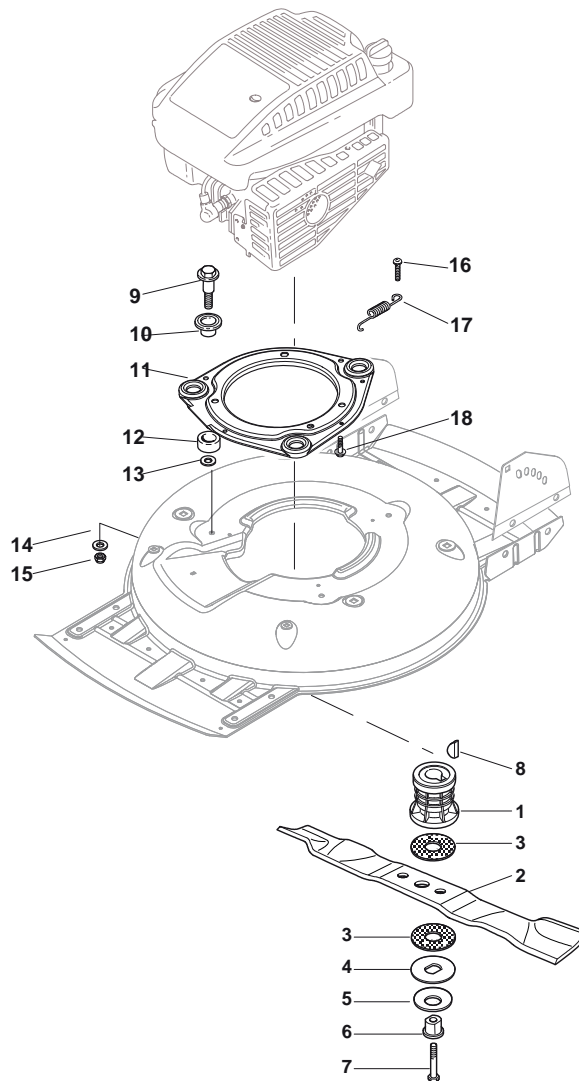

N.	CODE	Q.TY	DESCRIZIONE	DESCRIPTION	DESCRIPTION	BESCHREIBUNG	REMARK
1	122465612/1	1	Mozzo Con Puleggia, Albero Motore Ø 25	Hub With Pulley, Crankshaft Ø 25	Moyeu Avec Poulie, Arbre Moteur Ø 25	Nabe Mit Scheibe, Motorwelle Ø 25	(Honda)
1	22465611/0	1	Mozzo Con Puleggia, Albero Motore Ø 22.2	Hub With Pulley, Crankshaft Ø 22.2	Moyeu Avec Poulie, Arbre Moteur Ø 22.2	Nabe Mit Scheibe, Motorwelle Ø 22.2	(B&S - GGP)
2	81004146/0	1	Coltello Alettato	Blade Winged	Lame Ailetée	Messer Flügel	
3	22672110/1	2	Rondella Frizione	Clutch Washer	Rondelle Friction	Kupplungscheibe	
4	22672105/0	1	Rosetta	Washer	Rondelle	Scheibe	
5	12508120/0	1	Molla A Tazza	Cupped Spring	Ressort	Teller Feder	
6	22041940/0	1	Bussola Frizione	Clutch Bush	Douille Friction	Kupplungsscheibe	
7	12736850/0	1	Vite	Screw	Vis	Schraube	
8	12139100/0	1	Linguetta, Albero Motore Ø 22.2	Feather, Crankshaft Ø 22.2	Clavette, Arbre Moteur Ø 22.2	Keil, Motorwelle Ø 22.2	(B&S - GGP)
8	12139150/0	1	Linguetta, Albero Motore Ø 25	Feather, Crankshaft Ø 25	Clavette, Arbre Moteur Ø 25	Keil, Motorwelle Ø 25	(Honda)
9	22524329/0	3	Perno	Pin	Pivot	Bolzen	
10	22672201/0	3	Rondella	Washer	Rondelle	Scheibe	
11	22207225/0	1	Flangia, Nero	Flange, Black	Bride, Noir	Flansch, Schwarz	
11	81207221/1	1	Flangia, Giallo	Flange, Yellow	Bride, Jaune	Flansch, Gelb	TR
12	22250012/0	3	Gommino	Grommet	Caoutchouc	Gummi	
13	22671651/0	3	Rosetta	Washer	Rondelle	Scheibe	
14	12521350/0	3	Rosetta	Washer	Rondelle	Scheibe	
15	12155000/0	3	Dado	Nut	Ecrou	Mutter	
16	12791400/0	1	Vite	Screw	Vis	Schraube	
17	22450444/0	1	Molla	Spring	Ressort	Feder	
18	112735108/1	3	Vite	Screw	Vis	Schraube