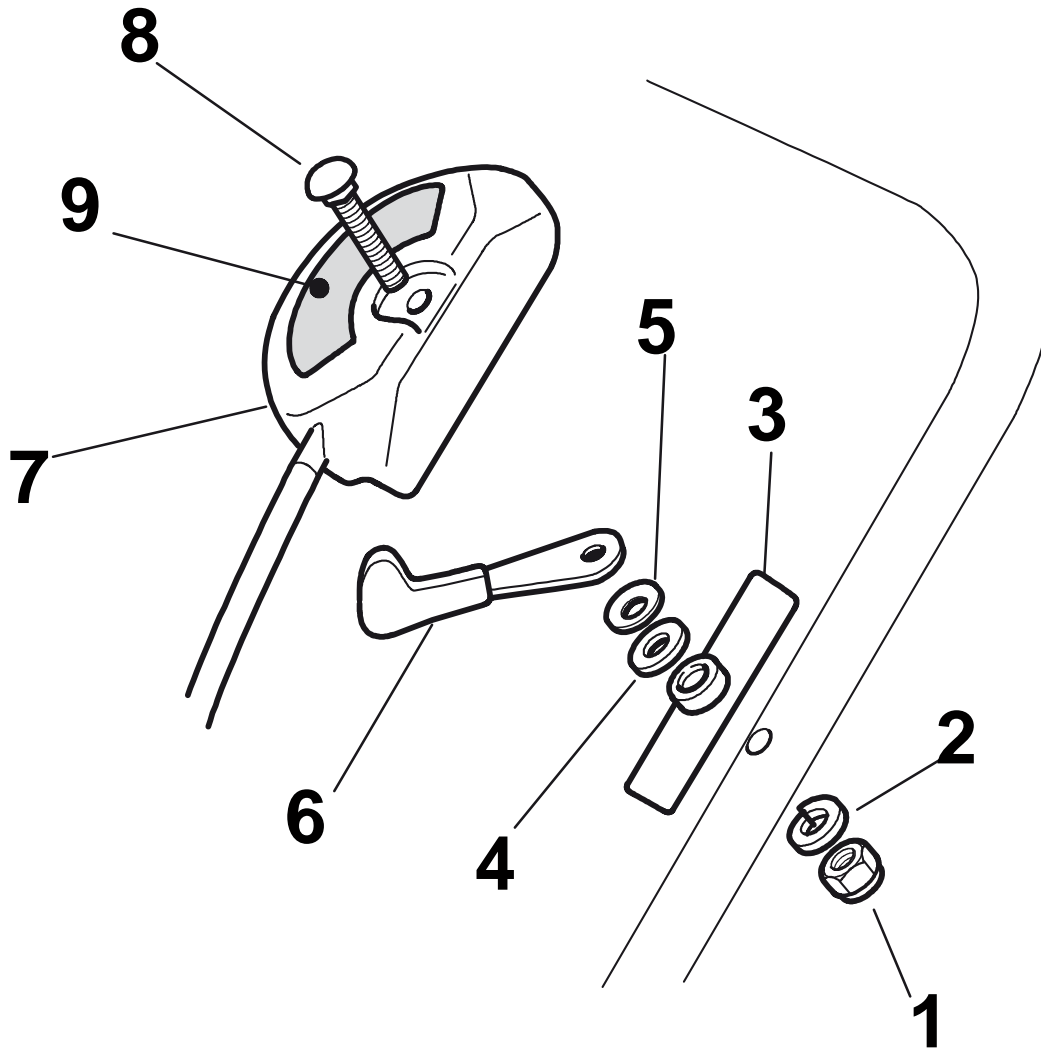

N.	CODE	Q.TY	DESCRIZIONE	DESCRIPTION	DESCRIPTION	BESCHREIBUNG	REMARK
1	12291000/0	1	Dado	Nut	Ecrou	Mutter	
2	12581500/0	1	Grower	Grower	Grower	Federring	
3	22171006/0	1	Distanziale	Spacer	Entretoise	Distanzring	
4	12521360/0	1	Rosetta	Washer	Rondelle	Scheibe	
5	12508100/0	1	Rosetta Elastica	Spring Washer	Rondelle Elastique	Elastische Scheibe	
6	81007220/0	1	Leva, Acceleratore	Lever, Throttle	Levier, Accelérateur	Hebel, Beshleuniger	(B&S 450-500 Series - GGP 150 cc)
6	81007279/1	1	Leva, Acceleratore	Lever, Throttle	Levier, Accelérateur	Hebel, Beshleuniger	(B&S 625-675-700 Series - Honda - GGP 140-160-196 cc)
7	81007080/0	1	Cavo Acceleratore	Throttle Cable	Cable, Accelérateur	Gashebel Kabel	
8	12815030/0	1	Vite	Screw	Vis	Schraube	
9	114356905/0	1	Etichetta	Label	Etiquette	Etikette	(B&S 700 series DOV)
9	114356905/0	1	Etichetta	Label	Etiquette	Etikette	(Honda GCV 160-190 Autochoke)
9	114364264/0	1	Etichetta	Label	Etiquette	Etikette	AVS (GGP 160-196)
9	14356702/0	1	Etichetta	Label	Etiquette	Etikette	(GGP)
9	14356702/0	1	Etichetta	Label	Etiquette	Etikette	(Honda)
9	14356703/0	1	Etichetta	Label	Etiquette	Etikette	(B&S)