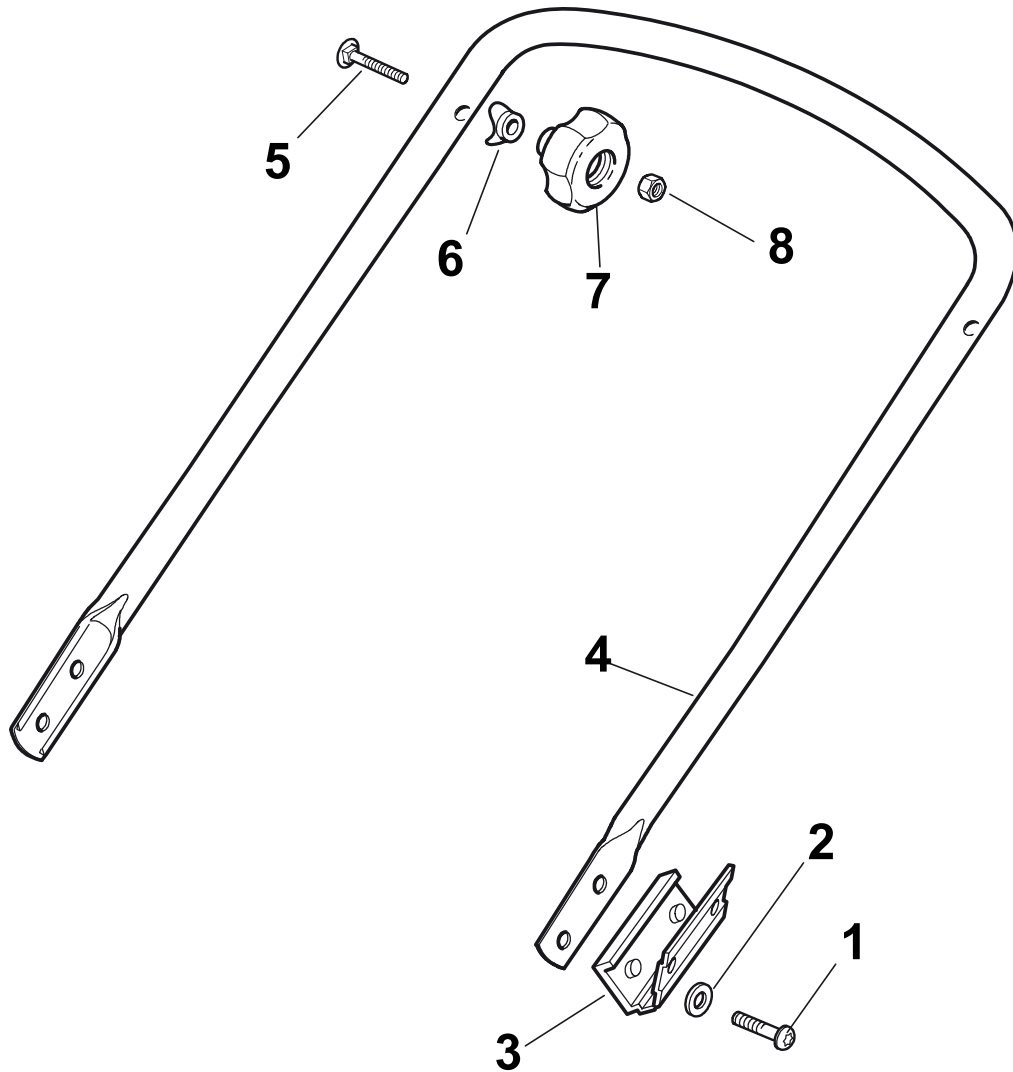

N.	CODE	Q.TY	DESCRIZIONE	DESCRIPTION	DESCRIPTION	BESCHREIBUNG	REMARK
1	12760610/0	4	Vite	Screw	Vis	Schraube	
2	22671651/0	4	Rosetta	Washer	Rondelle	Scheibe	
3	22551579/0	2	Piastrina Isolamento	Plate	Plaquette	Platte	
4	81006600/0	1	Manico, Parte Inf	Handle, Lower Part	Mancheron, Partie Inf.	Holm, Unterteil	
5	12819201/0	2	Vite	Screw	Vis	Schraube	
6	22680006/1	2	Rosetta	Washer	Rondelle	Scheibe	
7	322399804/1	2	Manopolina	Knob	Poignée	Griff	
8	12293200/0	2	Dado	Nut	Ecrou	Mutter	

N.	CODE	Q.TY	DESCRIZIONE	DESCRIPTION	DESCRIPTION	BESCHREIBUNG	REMARK
1	81007017/2	1	Manico, Parte Sup	Handle, Upper Part	Mancheron, Partie Superieure	Holm, Oberteil	
2	22192000/1	2	Fascetta	Anchor Clamp	Collier Ancrage	Bowdenzughalter	
3	18710628/0	1	Salvatore	Dead Hand Switch	Int. Main Morte	Tot Manschalter	AUS/NZ
3	81600500/1	1	Salvatore	Dead Hand Switch	Int. Main Morte	Tot Manschalter	CE
3	81600501/1	1	Salvatore	Dead Hand Switch	Int. Main Morte	Tot Manschalter	CH
3	81600502/1	1	Salvatore	Dead Hand Switch	Int. Main Morte	Tot Manschalter	UK
4	12728701/0	2	Vite	Screw	Vis	Schraube	
5	22195101/4	1	Fermacavo	Fairlead	Fixation Cable	Kabelbefestigung	
6	22192151/0	1	Fermacavo	Fairlead	Fixation Cable	Kabelbefestigung	