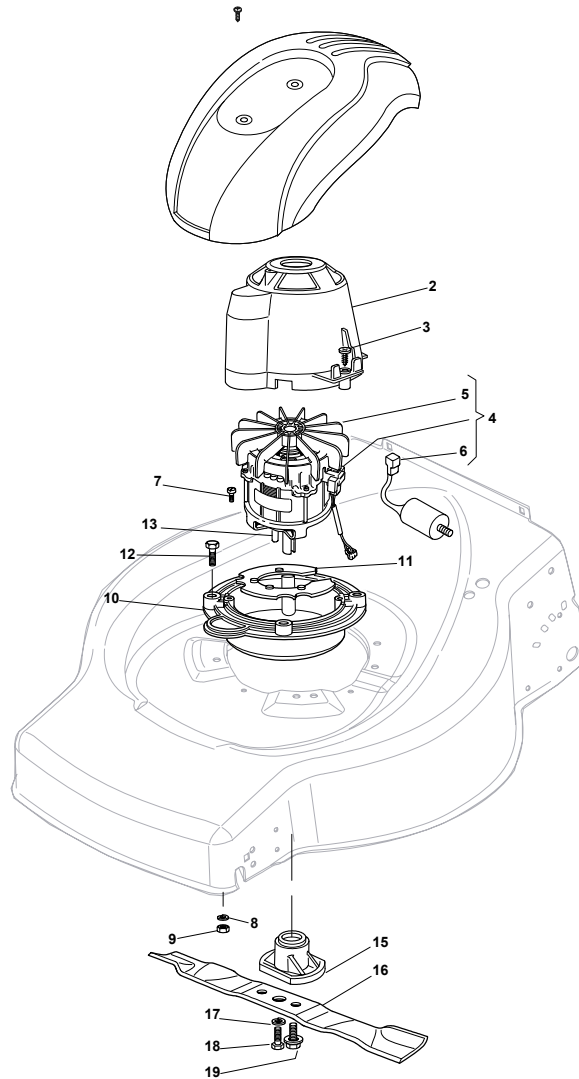

N.	CODE	Q.TY	DESCRIZIONE	DESCRIPTION	DESCRIPTION	BESCHREIBUNG	REMARK
2	22785210/0	1	Supporto Capottina	Support, Cover	Support Capot	Halter, Haube	
3	12728710/0	4	Vite	Screw	Vis	Schraube	
4	118563665/0	1	Motore Leo	Motor Leo	Moteur Leo	Motor Leo	230V (1600W)
4	18563605/0	1	Motore Atb	Motor Atb	Moteur Atb	Motor Atb	230V (1600W)
4	18563607/0	1	Motore Atb	Motor Atb	Moteur Atb	Motor Atb	240V (1600W)
4	18563640/0	1	Motore Atb	Motor Atb	Moteur Atb	Motor Atb	230V (1800W)
5	18740054/0	1	Ventola Per Motore Atb	Fan Motor Atb	Ventilateur Moteur Atb	Lüfter Motor Atb	
6	18222039/0	1	Condensatore 25 µf	Condenser 25 µf	Condenseur 25 µf	Kondensator 25 µf	(Atb - 1800W)
6	18222045/0	1	Condensatore 16 µf	Condenser 16 µf	Condenseur 16 µf	Kondensator 16 µf	(Atb - 1600W)
7	12735410/0	4	Vite	Screw	Vis	Schraube	
8	12583500/0	4	Grower	Grower	Grower	Federring	
9	12293200/0	4	Dado	Nut	Ecrou	Mutter	
10	22207216/0	1	Flangia	Flange	Bride	Flansch	Mulching
10	322207211/4	1	Flangia	Flange	Bride	Flansch	
11	322720360/2	1	Schermo	Ventilation Screen	Ecran Ventilation	Lüftungschirm	
12	12793700/0	4	Vite	Screw	Vis	Schraube	
13	12139440/0	1	Linguetta	Feather	Clavette	Keil	
15	322463186/3	1	Mozzo	Hub	Moyeu	Halter	
16	81004365/3	1	Coltello	Blade	Lame	Messer	
17	12583500/0	2	Grower	Grower	Grower	Federring	
18	12793101/0	2	Vite	Screw	Vis	Schraube	
19	381004352/1	1	Vite	Screw	Vis	Schraube