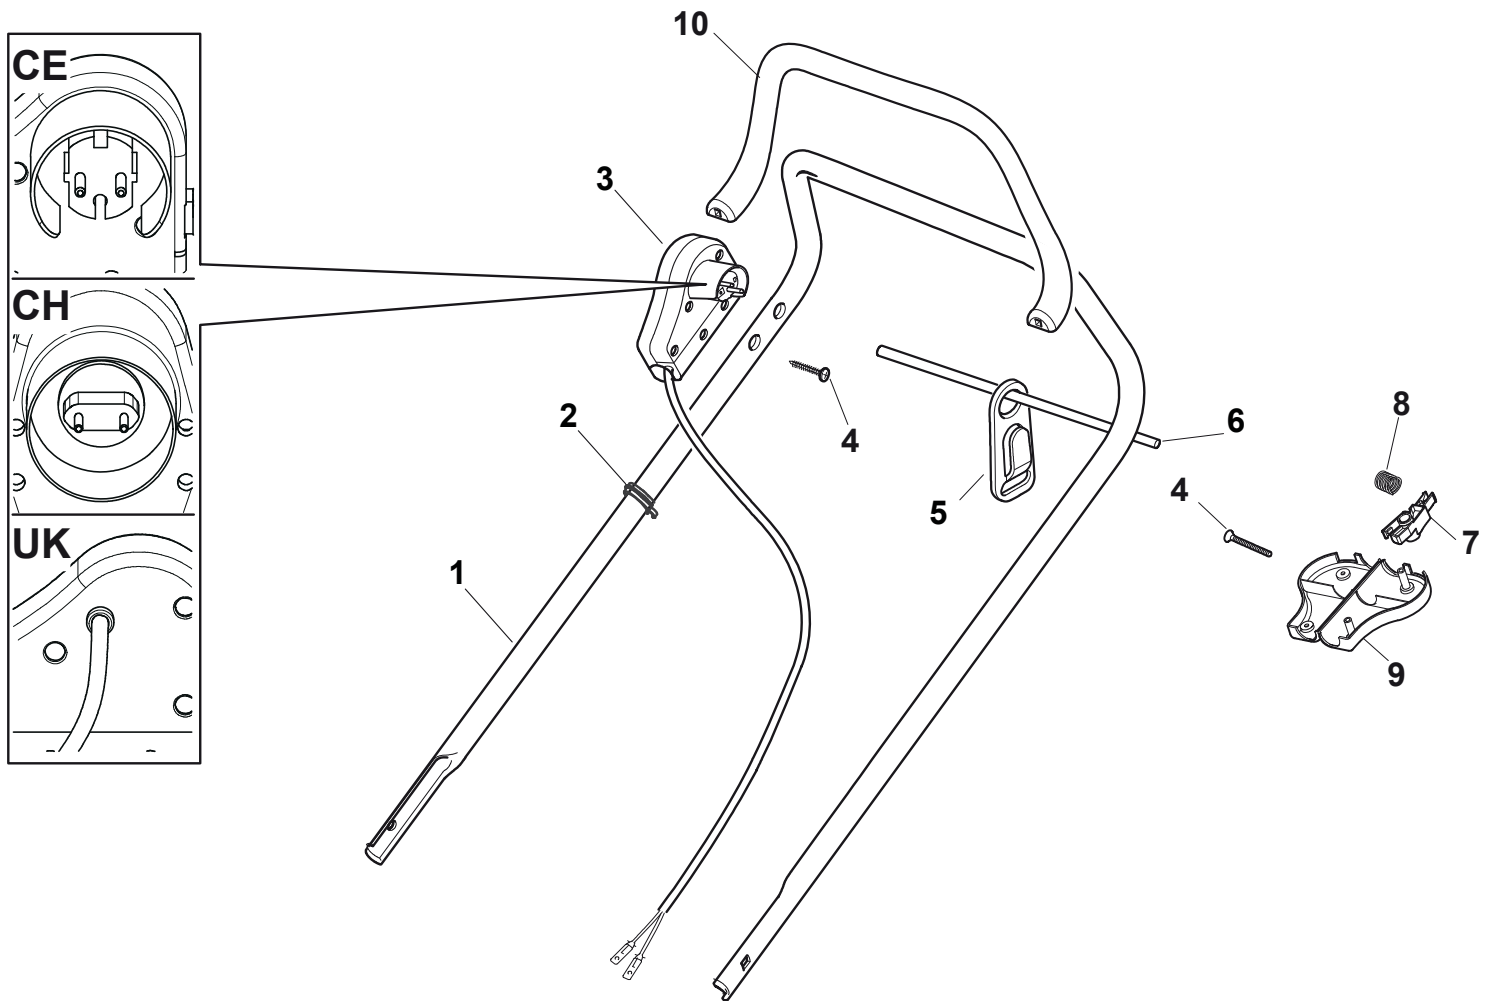

N.	CODE	Q.TY	DESCRIZIONE	DESCRIPTION	DESCRIPTION	BESCHREIBUNG	REMARK
1	12760610/0	4	Vite	Screw	Vis	Schraube	
2	22671651/0	4	Rosetta	Washer	Rondelle	Scheibe	
3	22551579/0	2	Piastrina Isolamento	Plate	Plaquette	Platte	
4	81006600/0	1	Manico, Parte Inf	Handle, Lower Part	Mancheron, Partie Inf.	Holm, Unterteil	
5	12819201/0	2	Vite	Screw	Vis	Schraube	
6	22680006/1	2	Rosetta	Washer	Rondelle	Scheibe	
7	322399804/1	2	Manopolina	Knob	Poignée	Griff	
8	12293200/0	2	Dado	Nut	Ecrou	Mutter	

N.	CODE	Q.TY	DESCRIZIONE	DESCRIPTION	DESCRIPTION	BESCHREIBUNG	REMARK
1	81007017/2	1	Manico, Parte Sup	Handle, Upper Part	Mancheron, Partie Superieure	Holm, Oberteil	
2	22192000/1	2	Fascetta	Anchor Clamp	Collier Ancrage	Bowdenzughalter	
3	18710628/0	1	Salvatore	Dead Hand Switch	Int. Main Morte	Tot Manschalter	AUS/NZ
3	81600500/1	1	Salvatore	Dead Hand Switch	Int. Main Morte	Tot Manschalter	CE
3	81600501/1	1	Salvatore	Dead Hand Switch	Int. Main Morte	Tot Manschalter	CH
3	81600502/1	1	Salvatore	Dead Hand Switch	Int. Main Morte	Tot Manschalter	UK
4	12728701/0	2	Vite	Screw	Vis	Schraube	
5	22195101/4	1	Fermacavo	Fairlead	Fixation Cable	Kabelbefestigung	
6	22192151/0	1	Fermacavo	Fairlead	Fixation Cable	Kabelbefestigung	