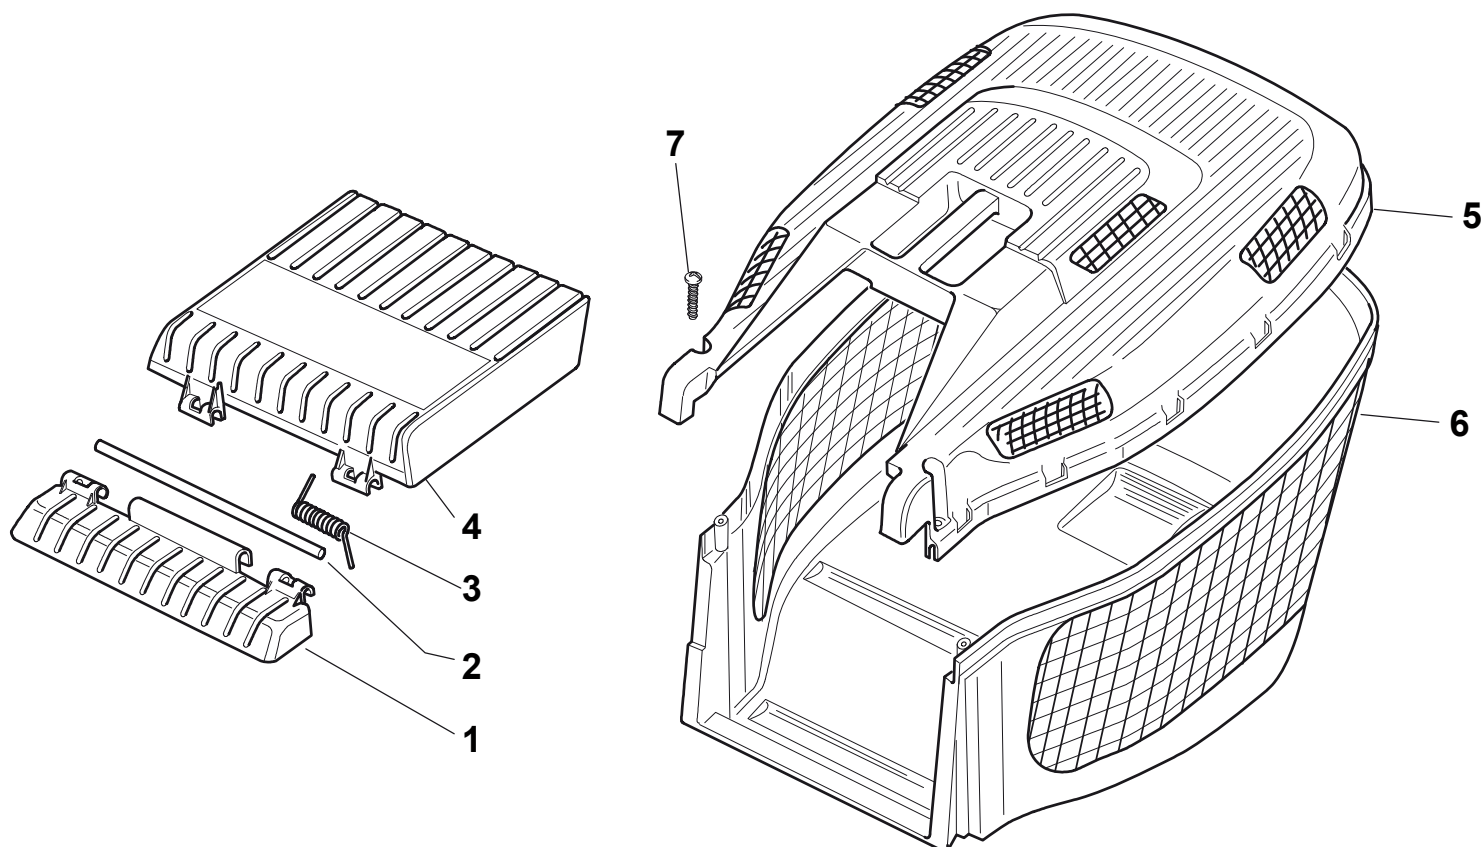

N.	CODE	Q.TY	DESCRIZIONE	DESCRIPTION	DESCRIPTION	BESCHREIBUNG	REMARK
1	22785136/1	1	Supporto	Support	Support	Halter	
2	22517858/0	1	Perno	Pin	Pivot	Bolzen	
3	22450431/0	1	Molla	Spring	Ressort	Feder	
4	322600099/1	1	Parasassi	Stone-Guard	Pare-Pierres	Prallblech	
5	22486122/0	1	Parte Sup.Sacco	Grassbox Upper Part	Sac, Partie Superieure	Korb Oberteil	
6	22486128/0	1	Parte Infer. Sacco	Grassbox Lower Part	Sac, Partie Inferieure	Korb Unterteil