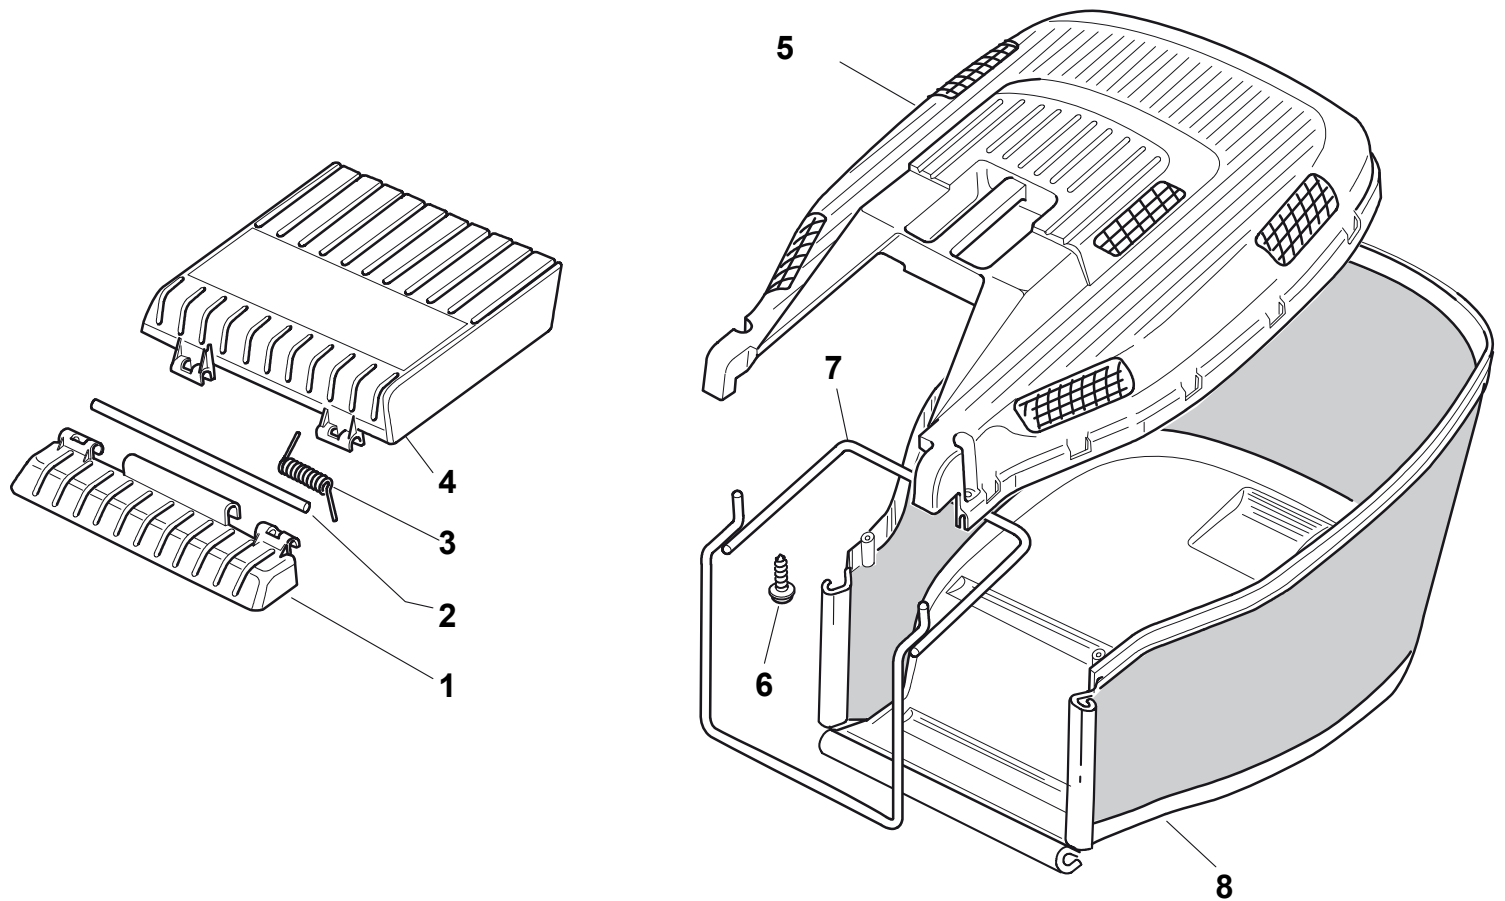

N.	CODE	Q.TY	DESCRIZIONE	DESCRIPTION	DESCRIPTION	BESCHREIBUNG	REMARK
1	22785136/1	1	Supporto	Support	Support	Halter	
2	22517858/0	1	Perno	Pin	Pivot	Bolzen	
3	22450431/0	1	Molla	Spring	Ressort	Feder	
4	322600099/1	1	Parasassi	Stone-Guard	Pare-Pierres	Prallblech	
5	22486122/0	1	Parte Sup.Sacco	Grassbox Upper Part	Sac, Partie Superieure	Korb Oberteil	
7	12728686/0	2	Vite	Vite	Vis	Schraube	
8	81002229/0	1	Sacco, Tela	Box, Fabric	Sac, Toile	Sack, Tuck	
9	81006419/0	1	Telaio Sacco	Chassis Box	Châssis Bac	Rahmen Sack