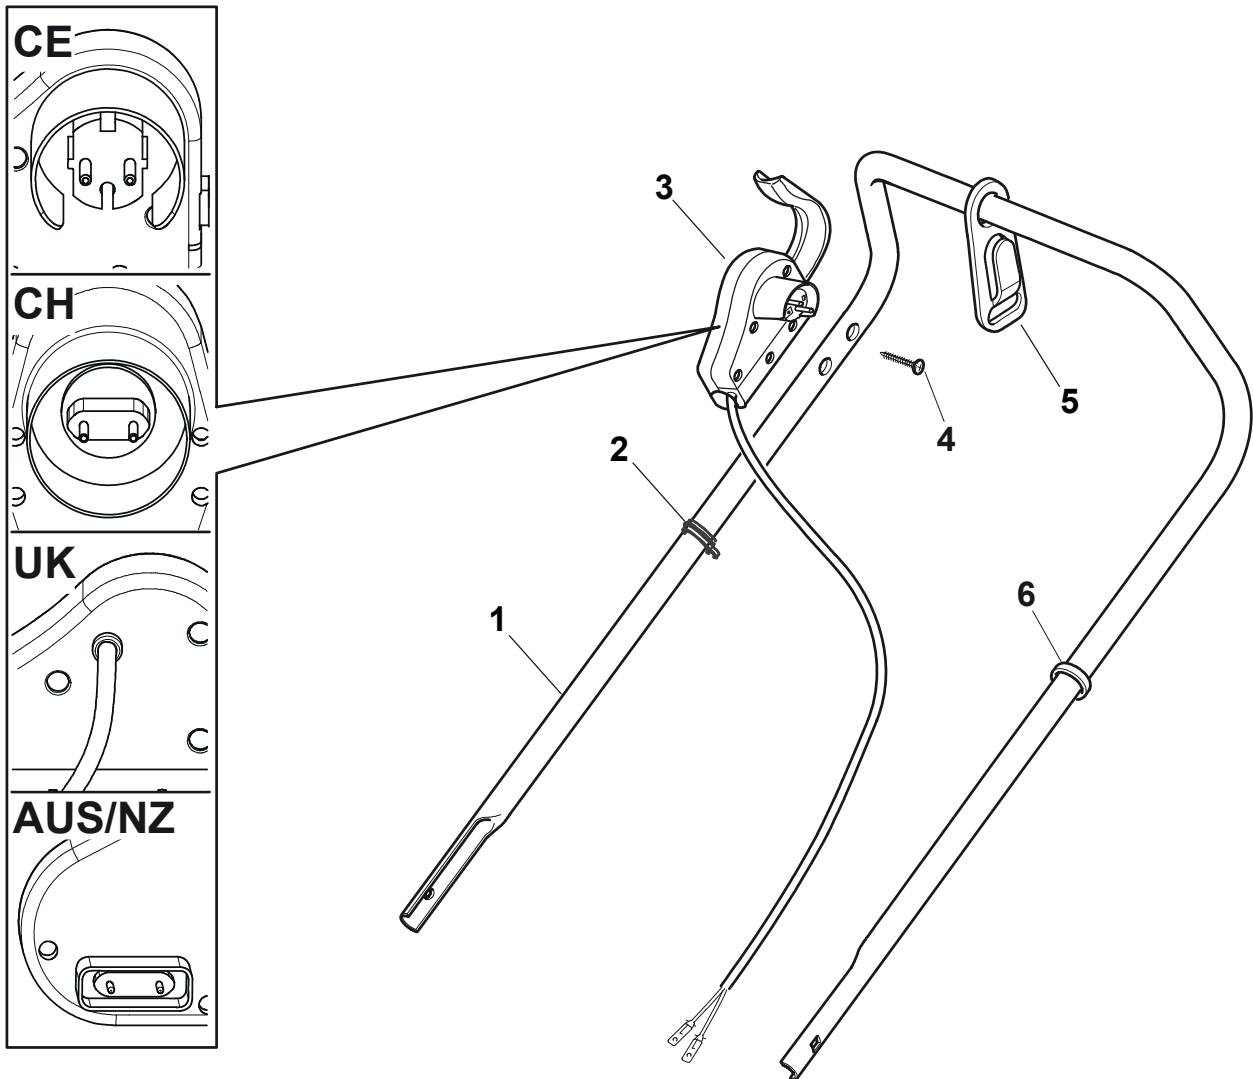

N.	CODE	Q.TY	DESCRIZIONE	DESCRIPTION	DESCRIPTION	BESCHREIBUNG	REMARK
1	12760610/0	4	Vite	Screw	Vis	Schraube	
2	22671651/0	4	Rosetta	Washer	Rondelle	Scheibe	
3	22551579/0	2	Piastrina Isolamento	Plate	Plaquette	Platte	
4	81006600/0	1	Manico, Parte Inf	Handle, Lower Part	Mancheron, Partie Inf.	Holm, Unterteil	
5	12819201/0	2	Vite	Screw	Vis	Schraube	
6	22680006/1	2	Rosetta	Washer	Rondelle	Scheibe	
7	322399804/1	2	Manopolina	Knob	Poignée	Griff	
8	12293200/0	2	Dado	Nut	Ecrou	Mutter	

N.	CODE	Q.TY	DESCRIZIONE	DESCRIPTION	DESCRIPTION	BESCHREIBUNG	REMARK
1	81007017/2	1	Manico, Parte Sup	Handle, Upper Part	Mancheron, Partie Superieure	Holm, Oberteil	
2	22192000/1	2	Fascetta	Anchor Clamp	Collier Ancrage	Bowdenzughalter	
3	18710628/0	1	Salvatore	Dead Hand Switch	Int. Main Morte	Tot Manschalter	AUS/NZ
3	81600500/1	1	Salvatore	Dead Hand Switch	Int. Main Morte	Tot Manschalter	CE
3	81600501/1	1	Salvatore	Dead Hand Switch	Int. Main Morte	Tot Manschalter	CH
3	81600502/1	1	Salvatore	Dead Hand Switch	Int. Main Morte	Tot Manschalter	UK
4	12728701/0	2	Vite	Screw	Vis	Schraube	
5	22195101/4	1	Fermacavo	Fairlead	Fixation Cable	Kabelbefestigung	
6	22192151/0	1	Fermacavo	Fairlead	Fixation Cable	Kabelbefestigung	