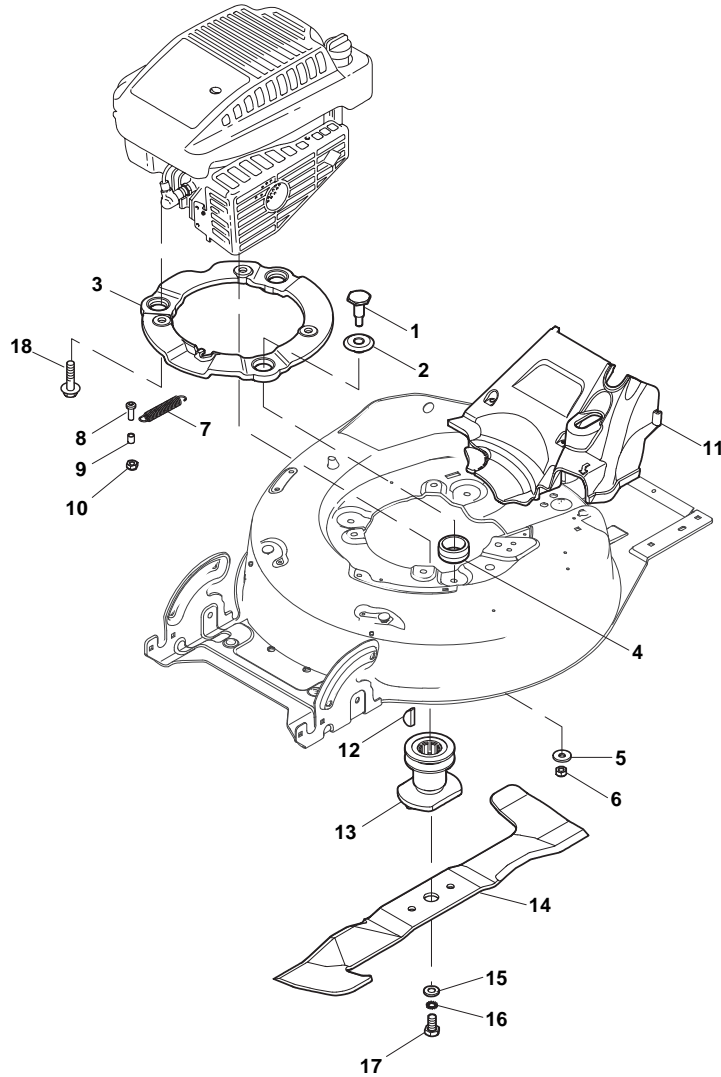

N.	CODE	Q.TY	DESCRIZIONE	DESCRIPTION	DESCRIPTION	BESCHREIBUNG	REMARK
1	122519816/0	3	Perno	Pin	Pivot	Bolzen	
2	22672201/0	3	Rondella	Washer	Rondelle	Scheibe	
3	322207226/0	1	Flangia	Flange	Bride	Flansch	
4	322250014/0	3	Gommino	Grommet	Caoutchouc	Gummi	
5	122170850/0	3	Distanziale	Spacer	Entretoise	Distanzring	
6	12155000/0	3	Dado	Nut	Ecrou	Mutter	
7	122450461/0	1	Molla	Spring	Ressort	Feder	
8	112727801/0	1	Vite	Screw	Vis	Schraube	
9	122170846/0	1	Distanziale	Spacer	Entretoise	Distanzring	
10	12154510/0	1	Dado	Nut	Ecrou	Mutter	
11	322060230/0	1	Carter	Protection	Protection	Schutz	
12	12139100/0	1	Linguetta, Albero Motore Ø 22.2	Feather, Crankshaft Ø 22.2	Clavette, Arbre Moteur Ø 22.2	Keil, Motorwelle Ø 22.2	(B&S - GGP)
12	12139150/0	1	Linguetta, Albero Motore Ø 25	Feather, Crankshaft Ø 25	Clavette, Arbre Moteur Ø 25	Keil, Motorwelle Ø 25	(Honda)
13	122465638/1	1	Mozzo Con Puleggia, Albero Motore Ø 22.2	Hub With Pulley, Crankshaft Ø 22.2	Moyeu Avec Poulie, Arbre Moteur Ø 22.2	Nabe Mit Scheibe, Motorwelle Ø 22.2	(B&S - GGP)
13	122465639/1	1	Mozzo Con Puleggia, Albero Motore Ø 25	Hub With Pulley, Crankshaft Ø 25	Moyeu Avec Poulie, Arbre Moteur Ø 25	Nabe Mit Scheibe, Motorwelle Ø 25	(Honda)
14	181004451/0	1	Coltello	Blade	Lame	Messer	
15	22160400/0	1	Disco Elastico	Elastic Washer	Rondelle Elastique	Elastischescheibe	
16	12523080/0	1	Rosetta	Washer	Rondelle	Scheibe	
17	12736815/0	1	Vite	Screw	Vis	Schraube	
18	112735108/1	3	Vite	Screw	Vis	Schraube