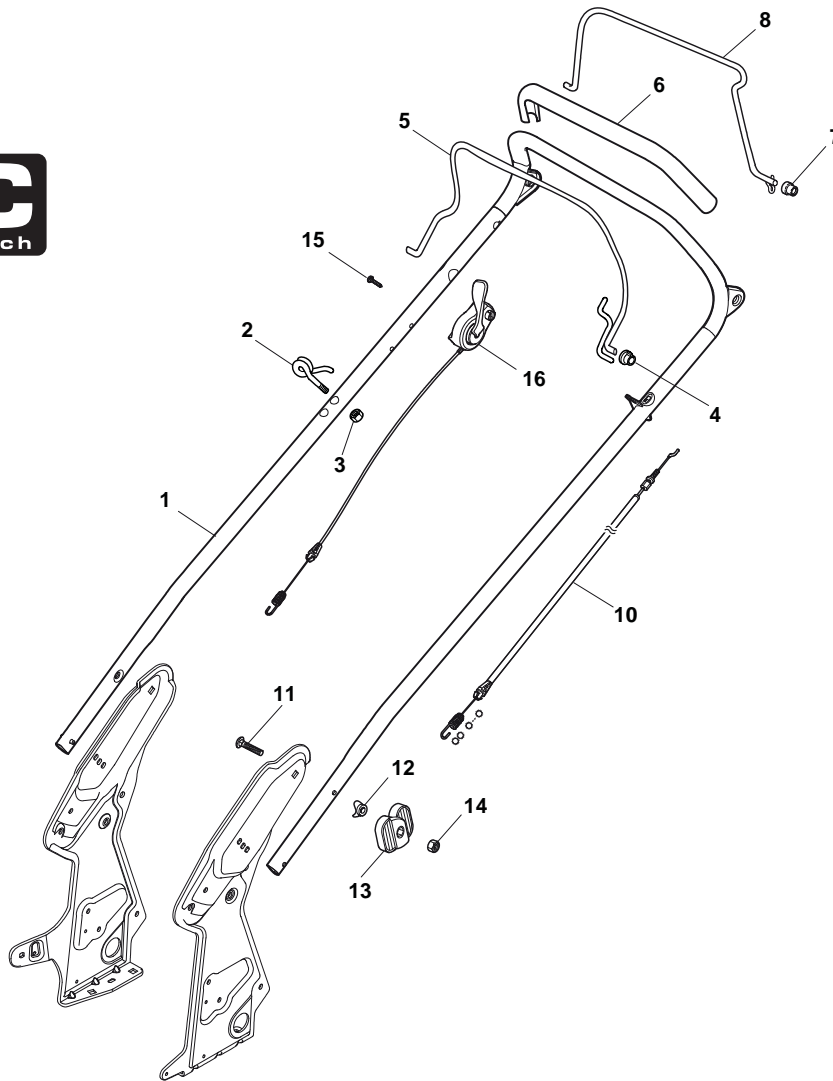

N.	CODE	Q.TY	DESCRIZIONE	DESCRIPTION	DESCRIPTION	BESCHREIBUNG	REMARK
1	381006879/0	1	Manico, Parte Sup. - Grigio	Handle, Upper Part, Grey	Mancheron, Partie Superieure, Gris	Holm, Oberteil, Grau	
1	381006881/0	1	Manico, Parte Sup. - Nero	Handle, Upper Part, Black	Mancheron, Partie Superieure, Noire	Holm, Oberteil, Schwarz	
2	22430309/0	1	Molla Guida	Guide Spring	Ressort De Guide	Feder Führer	
3	12154330/0	1	Dado	Nut	Ecrou	Mutter	
4	22041966/0	2	Bussola	Bush	Douille	Buchse	
5	181003332/1	1	Leva Freno Motore	Lever, Engine Brake	Levier Frein Moteur	Hebel, Motorbremse	
6	22291050/0	1	Impugnatura Manico Nera	Handgrip Black	Poignée Noire	Handgriff Schwarz	
7	22041965/1	2	Bussola	Bush	Douille	Buchse	
8	81003288/1	1	Leva Trazione	Lever, Driving	Levier Traction	Hebel, Antrieb	
10	81000668/1	1	Cavo Comando Trazione	Cable, Rear Drive	Câble, Commande Traction	Kabel, Antrieb	
11	12819120/0	2	Vite	Screw	Vis	Schraube	
12	22680006/1	2	Rosetta	Washer	Rondelle	Scheibe	
13	22399803/0	2	Manopolina	Knob	Poignée	Griff	
14	12293202/0	2	Dado	Nut	Ecrou	Mutter	
15	12727784/0	1	Vite	Screw	Vis	Schraube	
16	381030046/0	1	Cavo Comando Frizione Meccanica	Cable, Mechanical Clutch	Câble, Commande Embrayage Mecanique	Kabel, Mechanische Kupplung