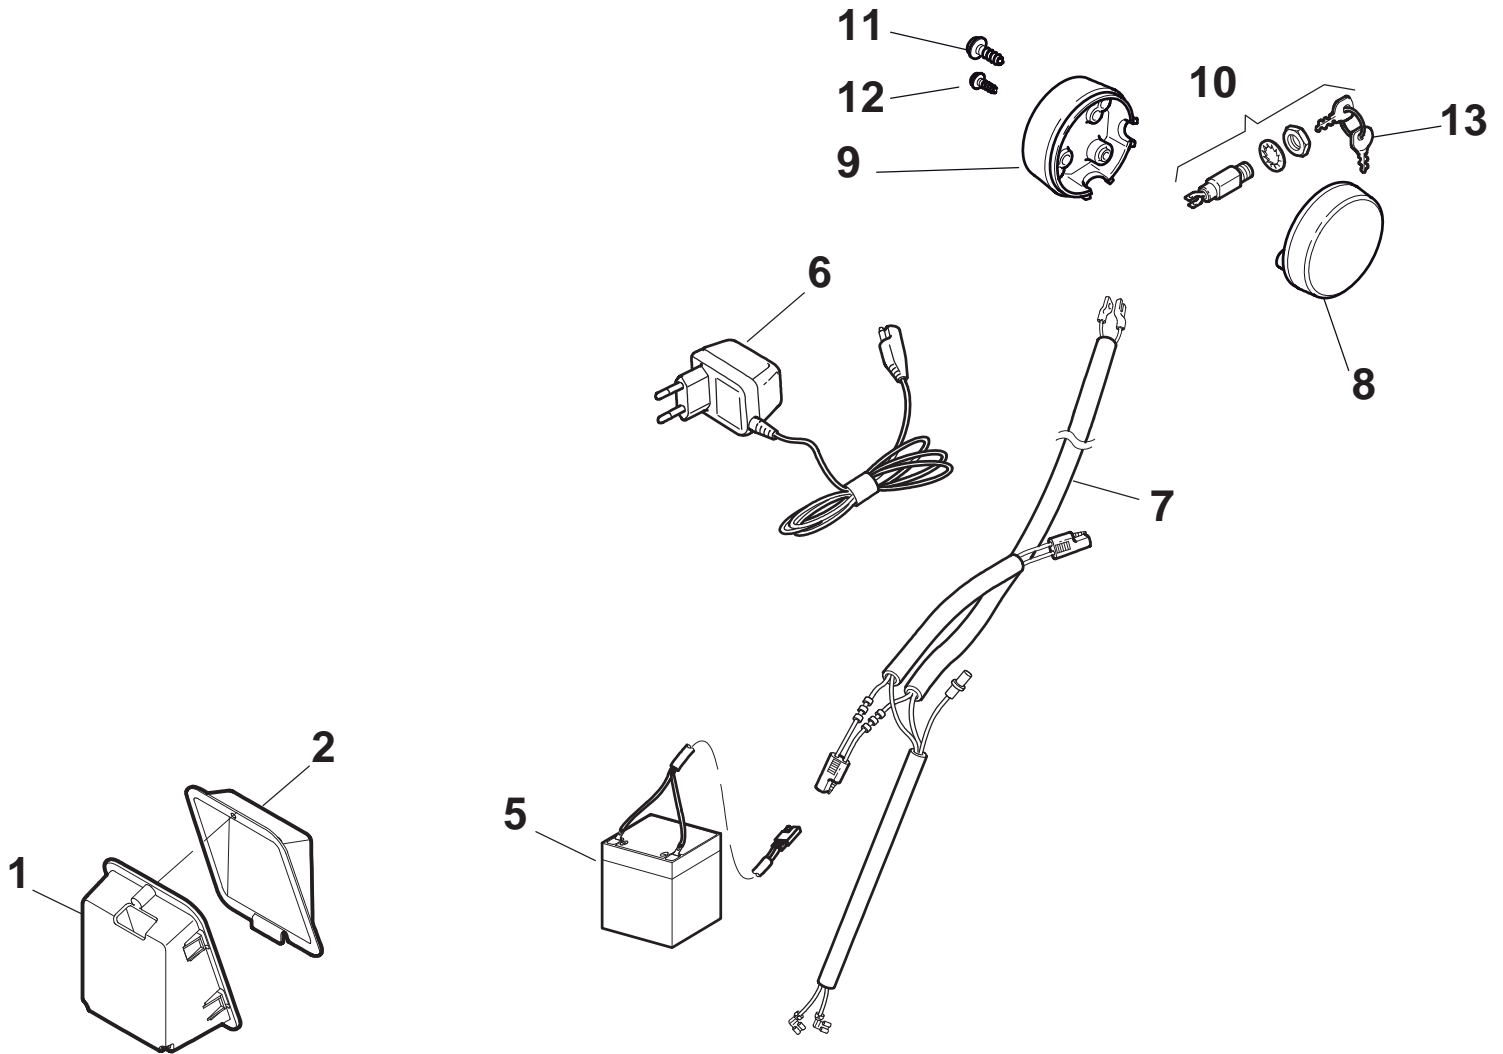

N.	CODE	Q.TY	DESCRIZIONE	DESCRIPTION	DESCRIPTION	BESCHREIBUNG	REMARK
1	322109548/1	1	Supporto Batteria	Support, Battery	Support Batterie	Halter, Batterie	
2	322109549/0	1	Coperchio	Cover	Couvercle	Deckel	
5	18120052/0	1	Batteria	Battery	Batterie	Batterie	
6	18204120/0	1	Carica Batteria	Battery Charger	Chargeur De	Ladgerät	CE
6	18204121/0	1	Carica Batteria	Battery Charger	Chargeur De	Ladgerät	UK
7	18204196/0	1	Cavo Avviamento	Cable, Start	Cable Démarrage	Kabel, Start	
8	22722800/0	1	Protezione Dx	R Protection	Protection D	Rechte Schutz	
9	22722801/0	1	Protezione Sx	L Protection	Protection G	Linke Schutz	
10	12728702/0	2	Vite	Screw	Vis	Schraube	
11	12728691/0	1	Vite	Screw	Vis	Schraube	
12	18450050/0	1	Interruttore	Switch	Interrupteur	Schalter	
13	18210016/1	1	Chiave Avviamento	Starting Key	Clef A Demarrage	Schlüssel Für Start