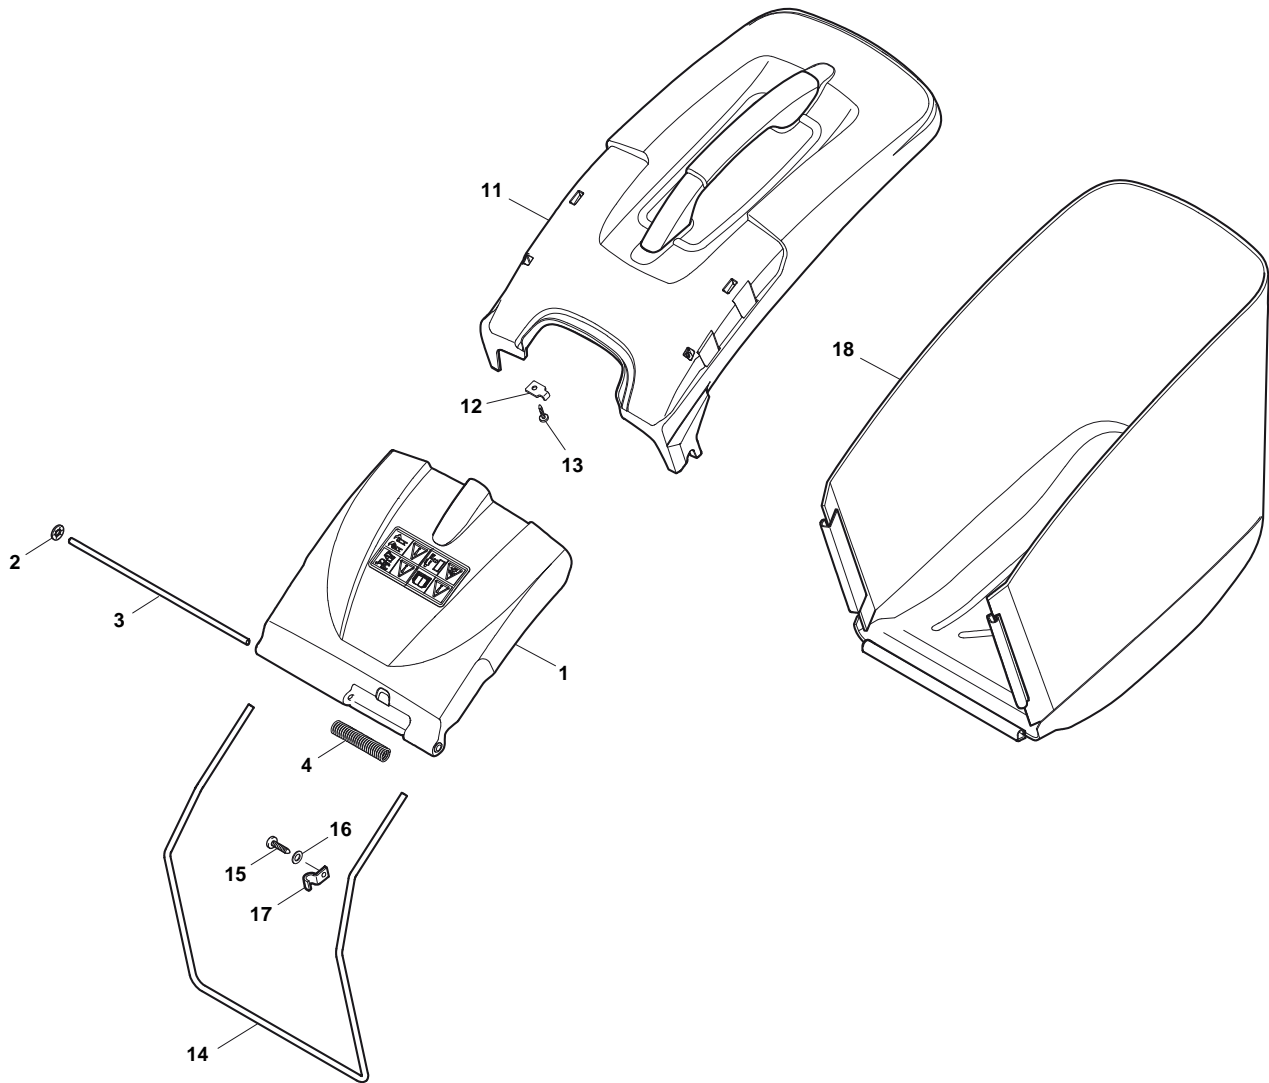

N.	CODE	Q.TY	DESCRIZIONE	DESCRIPTION	DESCRIPTION	BESCHREIBUNG	REMARK
1	322600180/3	1	Parasassi	Stone-Guard	Pare-Pierres	Prallblech	
2	12604899/0	2	Fissatore A Corona	Crown Fastener	Fixateur A Couronne	Kronescheibe	
3	122517863/0	1	Perno	Pin	Pivot	Bolzen	
4	122450455/1	1	Molla	Spring	Ressort	Feder	
11	381486007/0	1	Sacco, Parte Sup	Grass-Box, Upper	Sac, Partie	Korb, Oberteil	
12	322545159/0	2	Piastrina	Plate	Plaquette	Plättchen	
13	12728689/0	2	Vite	Screw	Vis	Schraube	
14	122608542/0	1	Rinforzo Inf	Stiffening Lower	Réinforcement Inf	Verstärkung Untere	
15	12728689/0	2	Vite	Screw	Vis	Schraube	
16	12521320/0	2	Rosetta	Washer	Rondelle	Scheibe	
17	325774220/0	2	Piastrina	Plate	Plaquette	Plättchen	
18	181002298/1	1	Sacco, Tela	Box, Fabric	Sac, Toile	Sack, Tuck	Mountfield
18	181002302/2	1	Sacco, Tela	Box, Fabric	Sac, Toile	Sack, Tuck	Stiga
18	181002303/2	1	Sacco, Tela	Box, Fabric	Sac, Toile	Sack, Tuck	Castelgarden