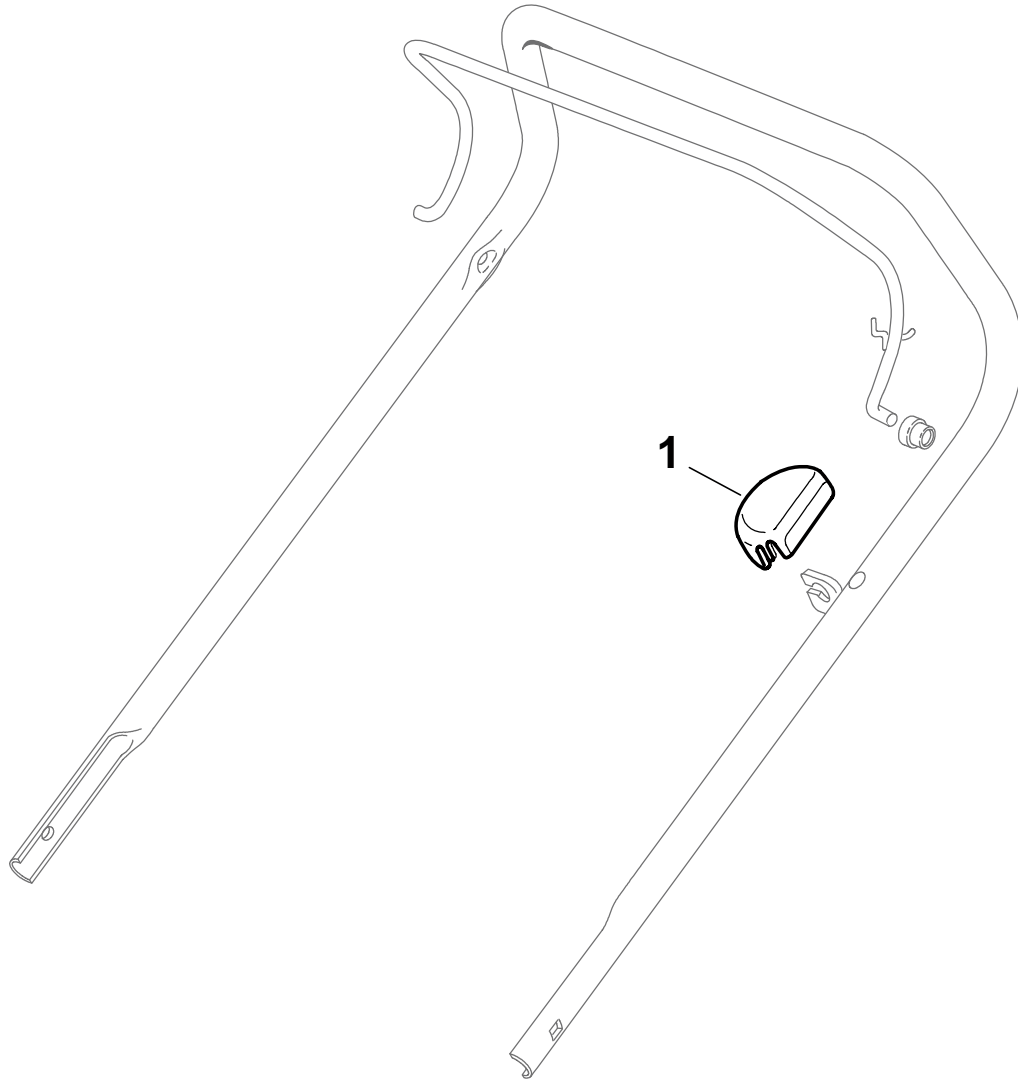

N.	CODE	Q.TY	DESCRIZIONE	DESCRIPTION	DESCRIPTION	BESCHREIBUNG	REMARK
1	22601000/0	1	Protezione	Protection	Protection	Schutz