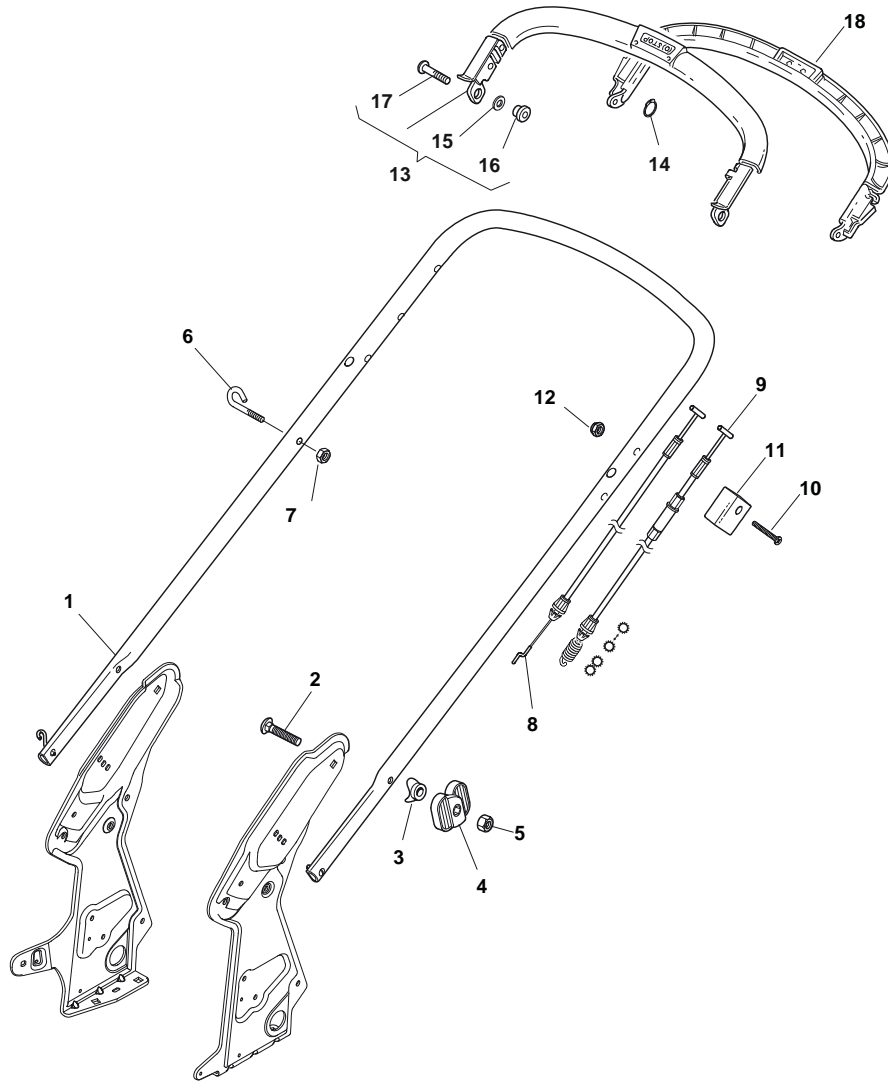

DML 504 TR - DML 504 TR/E

N.	CODE	Q.TY	DESCRIZIONE	DESCRIPTION	DESCRIPTION	BESCHREIBUNG	REMARK
26	12815205/0	2	Vite	Screw	Vis	Schraube	
27	12154510/0	2	Dado	Nut	Ecrou	Mutter	
28	381102202/0	1	Carter Mulching	Protection Mulching	Protection Mulching	Schutz Mulching	
29	125943004/0	2	Vite	Screw	Vis	Schraube	
30	112735115/0	3	Vite	Screw	Vis	Schraube	
31	322500052/2	1	Pattino	Shoe	Bloc De Glissement	Gleitblock	
32	12731580/0	2	Vite	Screw	Vis	Schraube	
33	12521331/0	2	Rosetta	Washer	Rondelle	Scheibe	
34	381003338/0	1	Leva Comando	Lever	Levier	Hebel	
35	21660100/0	1	Rosetta	Washer	Rondelle	Scheibe	
36	12521370/0	1	Rondella	Washer	Rondelle	Scheibe	
37	12154210/0	1	Dado	Nut	Ecrou	Mutter	
38	322320009/0	1	Leva	Lever	Levier	Hebel	
39	122042022/0	1	Bussola	Bush	Douille	Buchse	
40	125943004/0	3	Vite	Screw	Vis	Schraube	
41	322109826/0	1	Carter Nero	Guard Black	Carter Noire	Blech Schwarz	
42	322109825/0	1	Carter Nero	Guard Black	Carter Noire	Blech Schwarz	
45	322500100/0	1	Griglia Aspirazione	Air Intake Grill	Grille D'Aspiration	Ansauggitter	
46	112728706/0	6	Vite	Screw	Vis	Schraube	
47	322226134/0	1	Mascherina, Rosso	Mask, Red	Mesque, Rouge	Maske, Rot	
48	322226135/0	1	Mascherina, Giallo	Mask, Yellow	Mesque, Jaune	Maske, Gelb	
48	322226138/0	1	Mascherina, Grigio	Mask, Grey	Mesque, Gris	Maske, Grau	
49	112727801/0	2	Vite	Screw	Vis	Schraube	
50	112815270/0	2	Vite	Screw	Vis	Schraube	
51	122671664/0	2	Distanziale	Spacer	Entretoise	Distanzring	
52	12540040/0	2	Rosetta	Washer	Rondelle	Scheibe	
53	325160039/0	6	Distanziale	Spacer	Entretoise	Distanzring	

DML 504 TR - DML 504 TR/E

N. CODE	Q.TY	DESCRIZIONE	DESCRIPTION	DESCRIPTION	BESCHREIBUNG	REMARK	
54	112794986/0	1	Vite	Screw	Vis	Schraube	
55	112727799/0	2	Vite	Screw	Vis	Schraube	
56	12521350/0	1	Rosetta	Washer	Rondelle	Scheibe	
57	12155000/0	1	Dado	Nut	Ecrou	Mutter	
58	381608501/0	1	Rinforzo Inf	Stiffening Lower	Réinforcement Inf	Verstärkung	