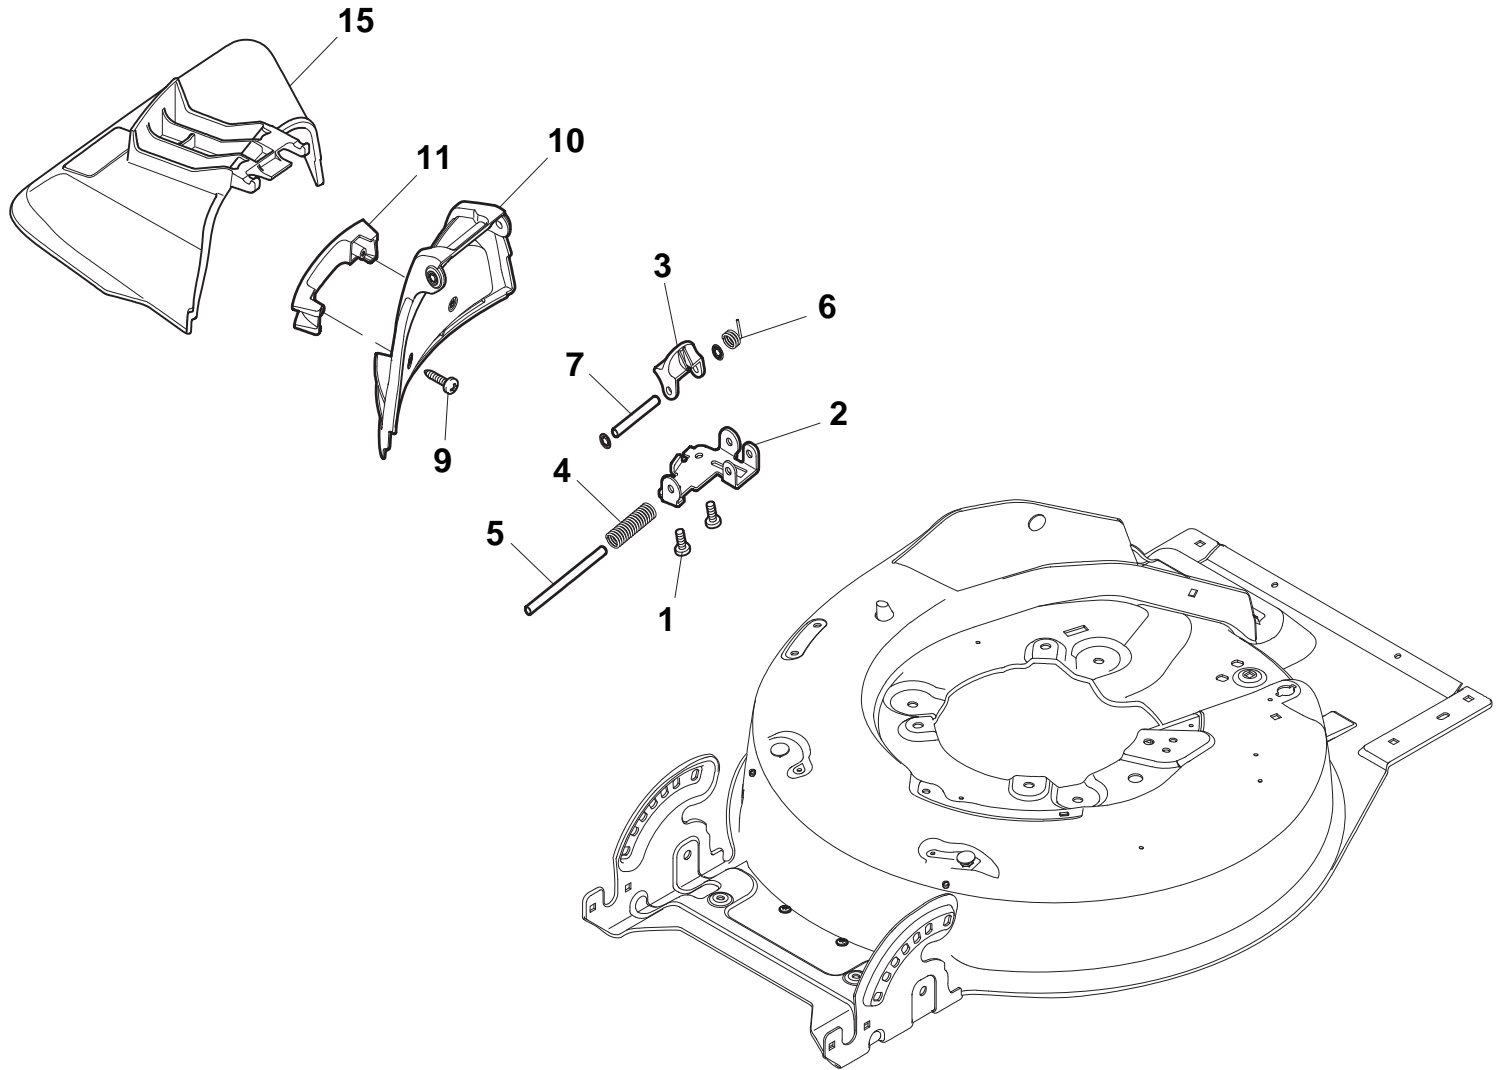

DML 504 TR - DML 504 TR/E

N.	CODE	Q.TY	DESCRIZIONE	DESCRIPTION	DESCRIPTION	BESCHREIBUNG	REMARK
1	112727803/0	2	Vite	Screw	Vis	Schraube	
2	322806635/1	1	Fulcro	Fulcrum Pin	Point D'Appui	Gelenkpunkt	
3	322783010/1	1	Pulsante	Button	Poussoir	Druckknopf	
4	122450456/0	1	Molla	Spring	Ressort	Feder	
5	122517864/0	1	Perno	Pin	Pivot	Bolzen	
6	122450457/0	1	Molla	Spring	Ressort	Feder	
7	122517866/0	1	Perno	Pin	Pivot	Bolzen	
9	112728706/0	2	Vite	Screw	Vis	Schraube	
10	322600200/0	1	Protezione Uscita	Ejection Guard	Protection Sortie	Auswurfschutz	
11	322393633/0	1	Maniglia	Handle	Poignee	Griff	
15	322108289/0	1	Protezione Uscita	Ejection Guard	Protection Sortie	Auswurfschutz