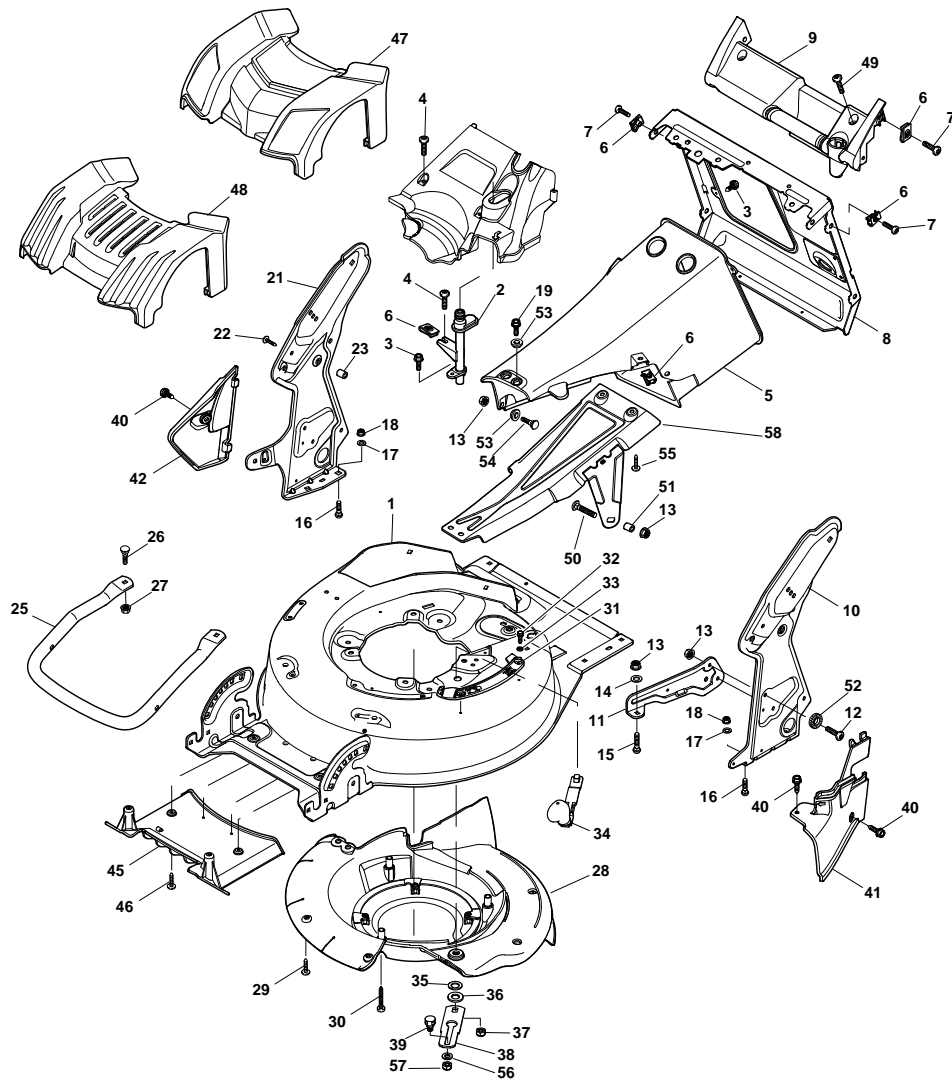

DML 504 TR - DML 504 TR/E

N.	CODE	Q.TY	DESCRIZIONE	DESCRIPTION	DESCRIPTION	BESCHREIBUNG	REMARK
26	12815205/0	2	Vite	Screw	Vis	Schraube	
27	12154510/0	2	Dado	Nut	Ecrou	Mutter	
28	381102202/0	1	Carter Mulching	Protection Mulching	Protection Mulching	Schutz Mulching	
29	125943004/0	2	Vite	Screw	Vis	Schraube	
30	112735115/0	3	Vite	Screw	Vis	Schraube	
31	322500052/2	1	Pattino	Shoe	Bloc De Glissement	Gleitblock	
32	12731580/0	2	Vite	Screw	Vis	Schraube	
33	12521331/0	2	Rosetta	Washer	Rondelle	Scheibe	
34	381003338/0	1	Leva Comando	Lever	Levier	Hebel	
35	21660100/0	1	Rosetta	Washer	Rondelle	Scheibe	
36	12521370/0	1	Rondella	Washer	Rondelle	Scheibe	
37	12154210/0	1	Dado	Nut	Ecrou	Mutter	
38	322320009/0	1	Leva	Lever	Levier	Hebel	
39	122042022/0	1	Bussola	Bush	Douille	Buchse	
40	125943004/0	3	Vite	Screw	Vis	Schraube	
41	322109826/0	1	Carter Nero	Guard Black	Carter Noire	Blech Schwarz	
42	322109825/0	1	Carter Nero	Guard Black	Carter Noire	Blech Schwarz	
45	322500100/0	1	Griglia Aspirazione	Air Intake Grill	Grille D'Aspiration	Ansauggitter	
46	112728706/0	6	Vite	Screw	Vis	Schraube	
47	322226134/0	1	Mascherina, Rosso	Mask, Red	Mesque, Rouge	Maske, Rot	
48	322226135/0	1	Mascherina, Giallo	Mask, Yellow	Mesque, Jaune	Maske, Gelb	
48	322226138/0	1	Mascherina, Grigio	Mask, Grey	Mesque, Gris	Maske, Grau	
49	112727801/0	2	Vite	Screw	Vis	Schraube	
50	112815270/0	2	Vite	Screw	Vis	Schraube	
51	122671664/0	2	Distanziale	Spacer	Entretoise	Distanzring	
52	12540040/0	2	Rosetta	Washer	Rondelle	Scheibe	
53	325160039/0	6	Distanziale	Spacer	Entretoise	Distanzring	

DML 504 TR - DML 504 TR/E

N. CODE	Q.TY	DESCRIZIONE	DESCRIPTION	DESCRIPTION	BESCHREIBUNG	REMARK	
54	112794986/0	1	Vite	Screw	Vis	Schraube	
55	112727799/0	2	Vite	Screw	Vis	Schraube	
56	12521350/0	1	Rosetta	Washer	Rondelle	Scheibe	
57	12155000/0	1	Dado	Nut	Ecrou	Mutter	
58	381608501/0	1	Rinforzo Inf	Stiffening Lower	Réinforcement Inf	Verstärkung	