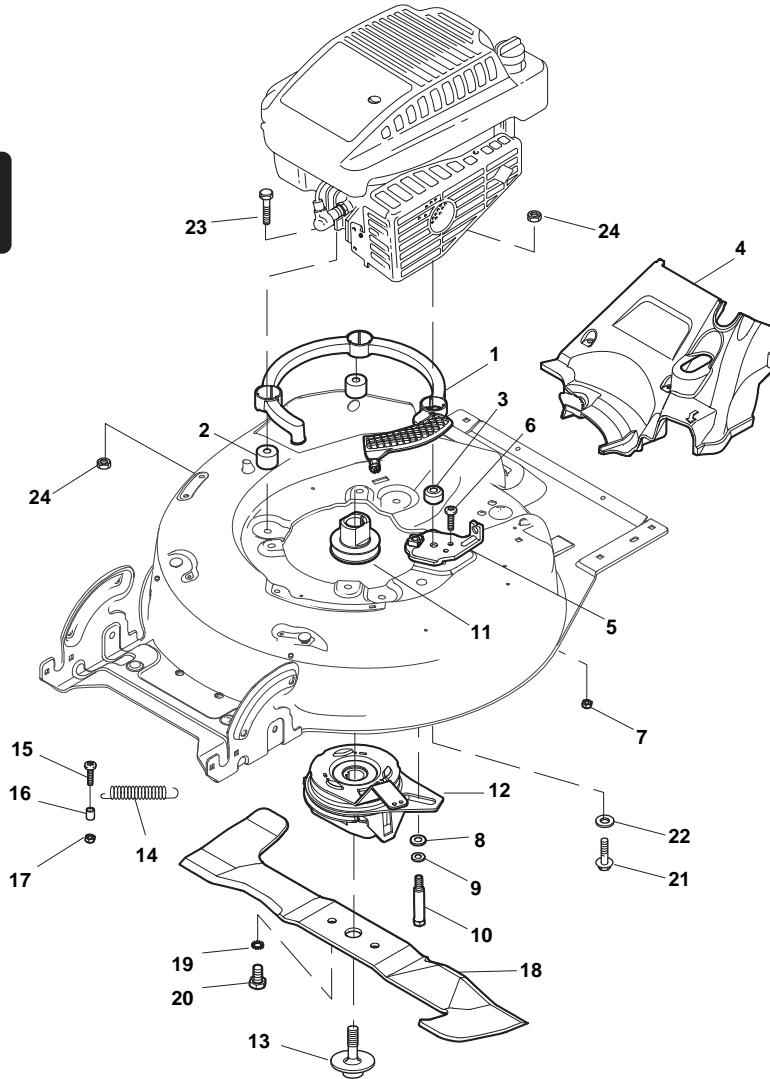

N.	CODE	Q.TY	DESCRIZIONE	DESCRIPTION	DESCRIPTION	BESCHREIBUNG	REMARK
1	322170962/0	1	Protezione	Protection	Protection	Schutz	
2	22170835/0	2	Distanziale	Spacer	Entretoise	Distanzring	
3	122170836/1	1	Distanziale	Spacer	Entretoise	Distanzring	
4	322060232/1	1	Carter	Protection	Protection	Schutz	
5	381545329/0	1	Supporto	Support	Support	Halter	
6	112727802/0	1	Vite	Screw	Vis	Schraube	
7	12154510/0	1	Dado	Nut	Ecrou	Mutter	
8	22671653/0	1	Rosetta	Washer	Rondelle	Scheibe	
9	12540060/0	1	Rondella	Washer	Rondelle	Scheibe	
10	122534127/0	1	Piolo	Pin	Bondon	Dübel	
11	122601922/0	1	Puleggia, Albero Motore Ø 22.2	Pulley, Crankshaft Ø 22.2	Poulie, Arbre Moteur Ø 22.2	Scheibe, Motorwelle Ø 22.2	(B&S - GGP)
11	122601923/0	1	Puleggia, Albero Motore Ø 25	Pulley, Crankshaft Ø 25	Poulie, Arbre Moteur Ø 25	Scheibe, Motorwelle Ø 25	(Honda)
12	118399051/0	1	Ass. Frizione Meccanica	Mechanical Clutch	Embrayage Mecanique	Mechanische Kupplung	
13	12735460/0	1	Vite	Screw	Vis	Schraube	
14	122446188/0	1	Molla	Spring	Ressort	Feder	
15	112727801/0	1	Vite	Screw	Vis	Schraube	
16	122170846/0	1	Distanziale	Spacer	Entretoise	Distanzring	
17	12154510/0	1	Dado	Nut	Ecrou	Mutter	
18	181004452/0	1	Coltello	Blade	Lame	Messer	
19	12540060/0	2	Rondella	Washer	Rondelle	Scheibe	
20	12794110/0	2	Vite	Screw	Vis	Schraube	
21	12692050/0	1	Vite	Screw	Vis	Schraube	
22	12521350/0	1	Rosetta	Washer	Rondelle	Scheibe	
23	12691700/0	2	Vite	Screw	Vis	Schraube	
24	12154210/0	3	Dado	Nut	Ecrou	Mutter