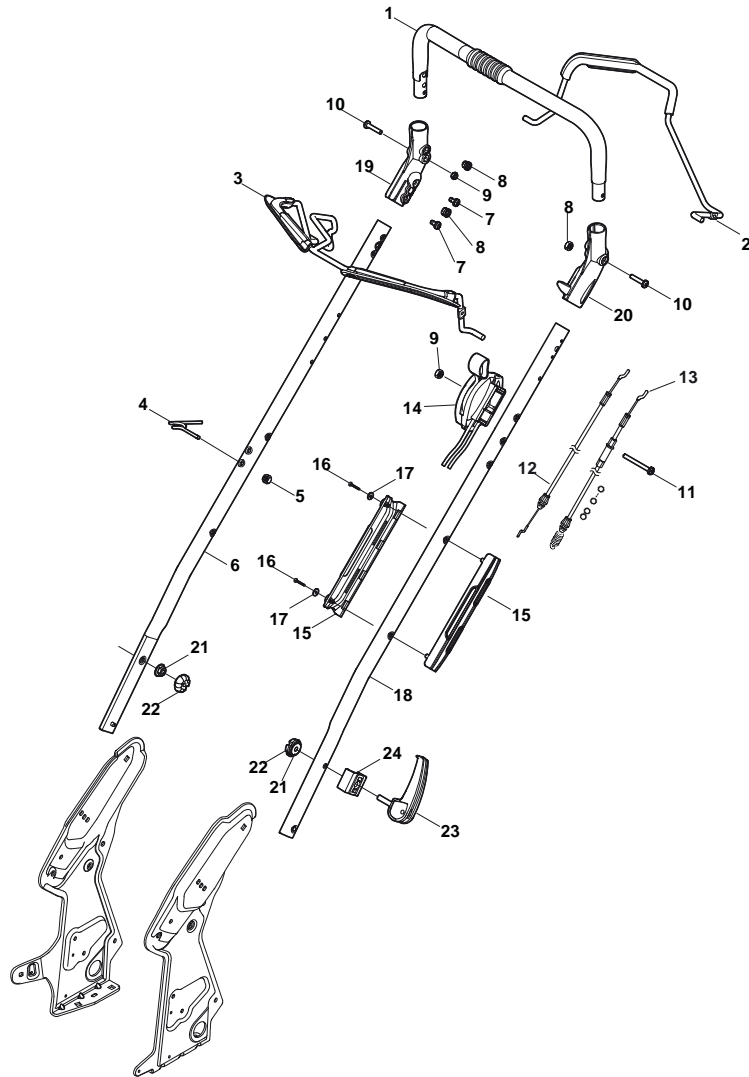

N. CODE	Q.TY	DESCRIZIONE	DESCRIPTION	DESCRIPTION	BESCHREIBUNG	REMARK
24	322680017/0	2	Supporto	Support	Halter