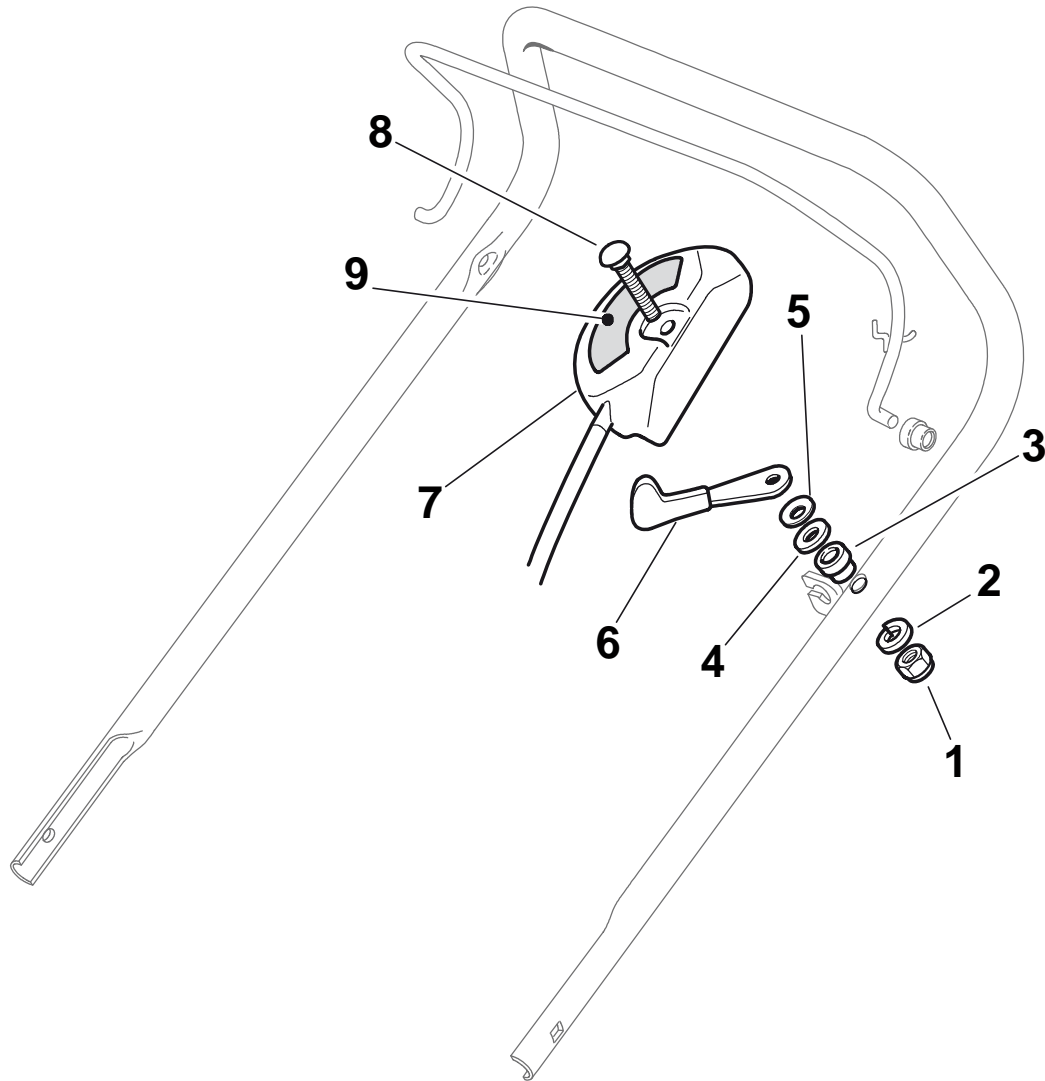

N.	CODE	Q.TY	DESCRIZIONE	DESCRIPTION	DESCRIPTION	BESCHREIBUNG	REMARK
1	12291000/0	1	Dado	Nut	Ecrou	Mutter	
2	12581500/0	1	Grower	Grower	Grower	Federring	
3	22171005/0	1	Distanziale	Spacer	Entretoise	Distanzring	
4	12521360/0	1	Rosetta	Washer	Rondelle	Scheibe	
5	12508100/0	1	Rosetta Elastica	Spring Washer	Rondelle Elastique	Elastische Scheibe	
6	81007220/0	1	Leva, Acceleratore	Lever, Throttle	Levier, Accelérateur	Hebel, Beshleuniger	(B&S 450-500 Series - GGP 150 cc)
6	81007279/1	1	Leva, Acceleratore	Lever, Throttle	Levier, Accelérateur	Hebel, Beshleuniger	(B&S 625-675-700 Series - Honda - GGP 140-160-196 cc)
7	81007080/0	1	Cavo Acceleratore	Throttle Cable	Cable, Accelérateur	Gashebel Kabel	
8	12815000/0	1	Vite	Screw	Vis	Schraube	
9	114356905/0	1	Etichetta	Label	Etiquette	Etikette	(B&S 700 series DOV)
9	114356905/0	1	Etichetta	Label	Etiquette	Etikette	(Honda GCV 160-190 Autochoke)
9	114364264/0	1	Etichetta	Label	Etiquette	Etikette	AVS (GGP 160-196)
9	14356702/0	1	Etichetta	Label	Etiquette	Etikette	(GGP)
9	14356702/0	1	Etichetta	Label	Etiquette	Etikette	(Honda)
9	14356703/0	1	Etichetta	Label	Etiquette	Etikette	(B&S)