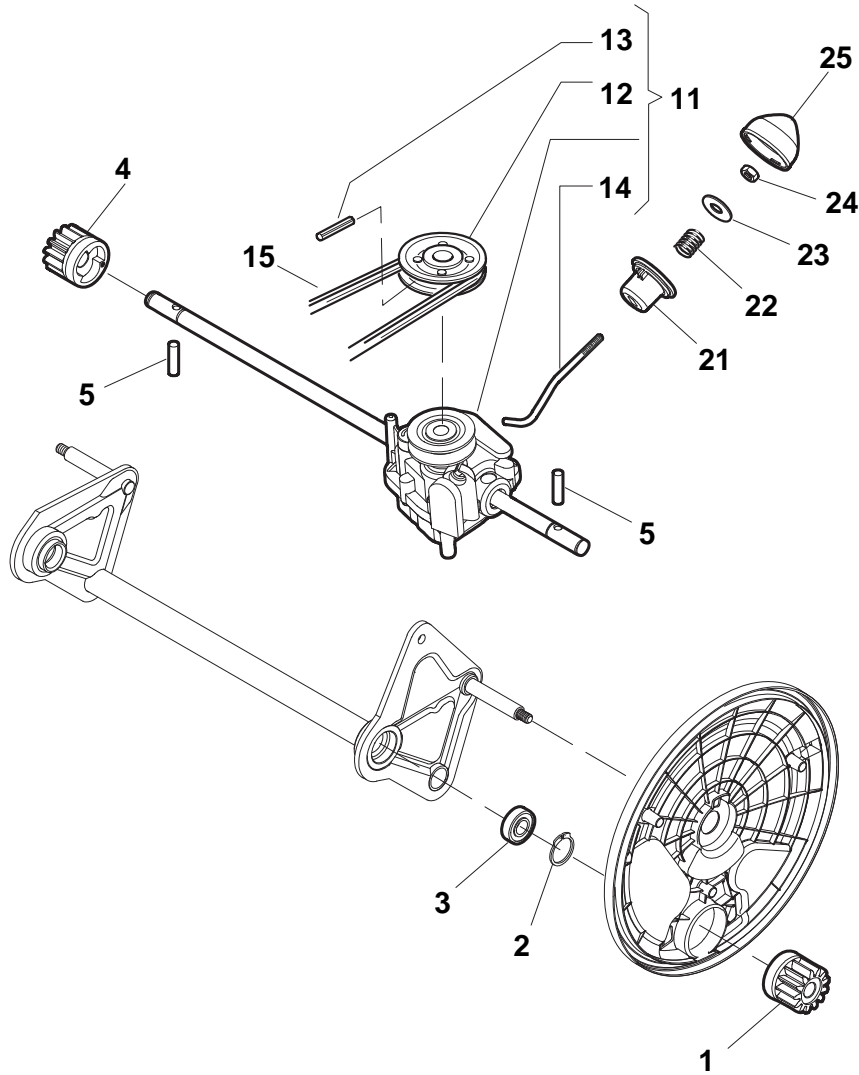

N.	CODE	Q.TY	DESCRIZIONE	DESCRIPTION	DESCRIPTION	BESCHREIBUNG	REMARK
1	122570132/0	1	Pignone Sx	Pinion L	Pignon G	Ritzel Linkes	
2	12608600/0	4	Seeger	Seeger	Seeger	Seeger	
3	19216035/0	2	Cuscinetto	Bearing	Coussinet	Lager	
4	122570131/0	1	Pignone Dx	Pinion R	Pignon D	Ritzel Rechtes	
5	22753000/0	2	Spina	Pin	Goupille	Stift	
11	181003106/0	1	Gruppo Trazione	Gear Box	Groupe Traction	Antrieb	
12	122601908/1	1	Puleggia	Pulley	Poulie	Riemenscheibe	
13	12645705/0	1	Spina	Pin	Goupille	Stift	
14	122033290/0	1	Asta Regolazione	Adjustment Rod	Tige Reglage	Verstellungstange	
15	135064391/0	1	Cinghia X 10	Belt X 10	Courroie X 10	Riemen X 10	
21	22041957/1	1	Bussola	Bush	Douille	Buchse	
22	22450063/0	1	Molla	Spring	Ressort	Feder	
23	22680009/0	1	Rosetta	Washer	Rondelle	Scheibe	
24	12154510/0	1	Dado	Nut	Ecrou	Mutter	
25	322109550/0	1	Tappo	Cap	Bouchon	Gummistopfen