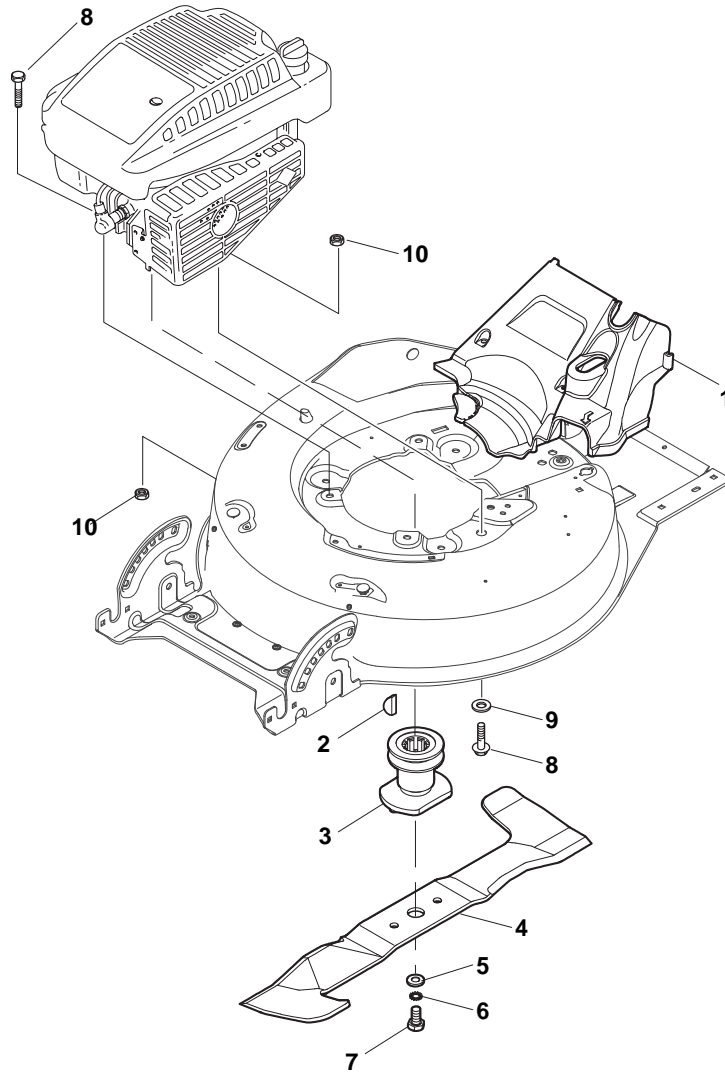

DML 504 TR - DML 504 TR/E

N. CODE	Q.TY	DESCRIZIONE	DESCRIPTION	DESCRIPTION	BESCHREIBUNG	REMARK	
32	12155000/0	2	Dado	Nut	Ecrou	Mutter	
33	322110598/0	2	Coprimozzo	Hub Cap	Couvre-Moyeu	Radkappe	

N.	CODE	Q.TY	DESCRIZIONE	DESCRIPTION	DESCRIPTION	BESCHREIBUNG	REMARK
1	122570132/0	1	Pignone Sx	Pinion L	Pignon G	Ritzel Linkes	
2	12608600/0	4	Seeger	Seeger	Seeger	Seeger	
3	19216035/0	2	Cuscinetto	Bearing	Coussinet	Lager	
4	122570131/0	1	Pignone Dx	Pinion R	Pignon D	Ritzel Rechtes	
5	22753000/0	2	Spina	Pin	Goupille	Stift	
11	181003106/0	1	Gruppo Trazione	Gear Box	Groupe Traction	Antrieb	
12	122601908/1	1	Puleggia	Pulley	Poulie	Riemenscheibe	
13	12645705/0	1	Spina	Pin	Goupille	Stift	
14	122033290/0	1	Asta Regolazione	Adjustment Rod	Tige Reglage	Verstellungstange	
15	135064391/0	1	Cinghia X 10	Belt X 10	Courroie X 10	Riemen X 10	
21	22041957/1	1	Bussola	Bush	Douille	Buchse	
22	22450063/0	1	Molla	Spring	Ressort	Feder	
23	22680009/0	1	Rosetta	Washer	Rondelle	Scheibe	
24	12154510/0	1	Dado	Nut	Ecrou	Mutter	
25	322109550/0	1	Tappo	Cap	Bouchon	Gummistopfen	