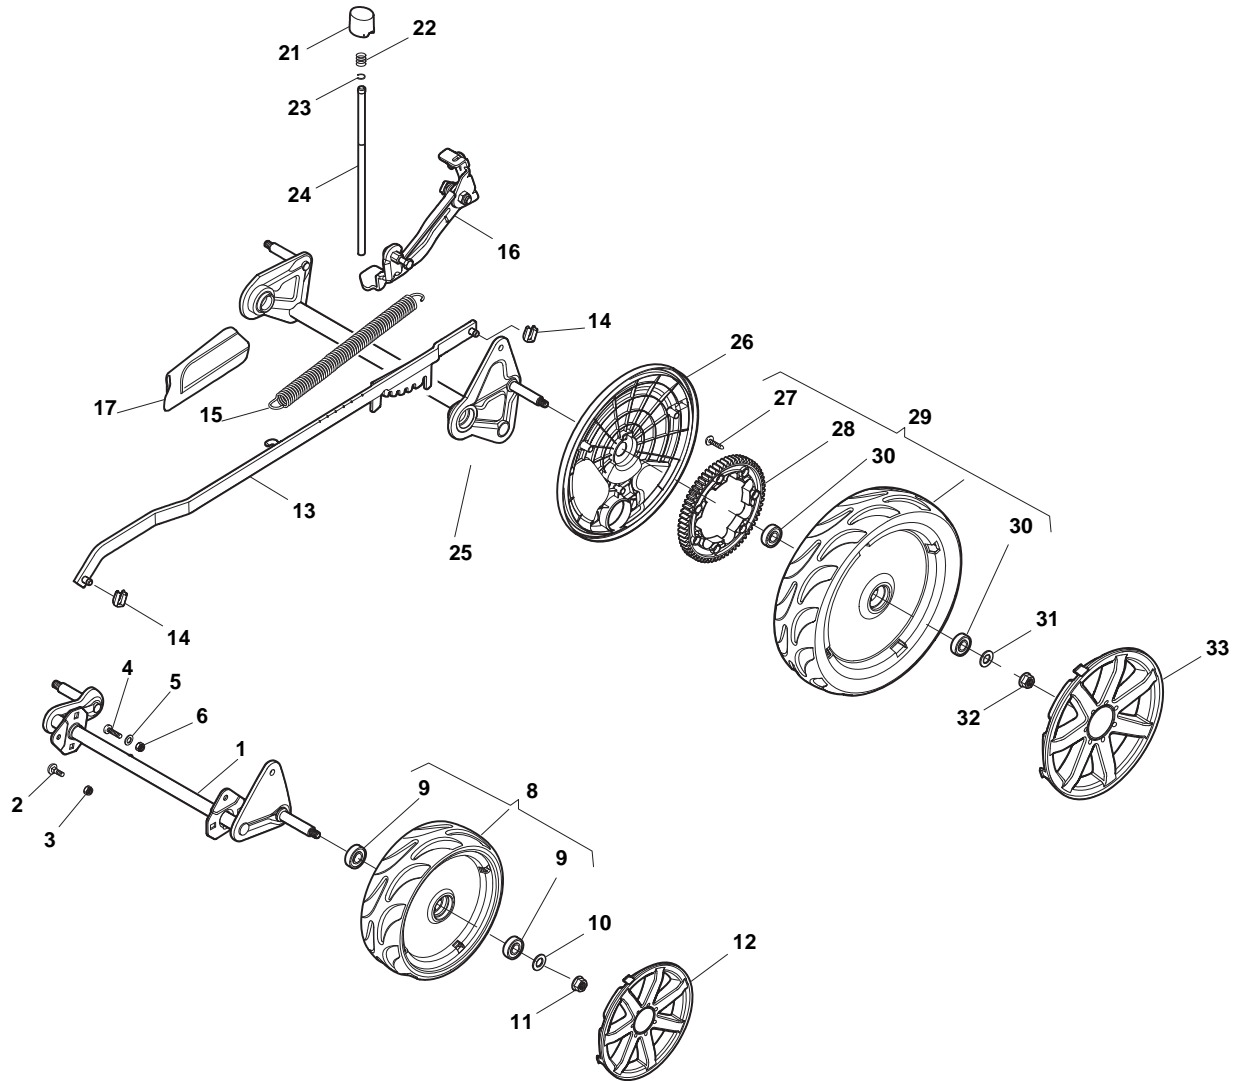

DML 504 TR - DML 504 TR/E

N. CODE	Q.TY	DESCRIZIONE	DESCRIPTION	DESCRIPTION	BESCHREIBUNG	REMARK	
32	12155000/0	2	Dado	Nut	Ecrou	Mutter	
33	322110598/0	2	Coprimozzo	Hub Cap	Couvre-Moyeu	Radkappe