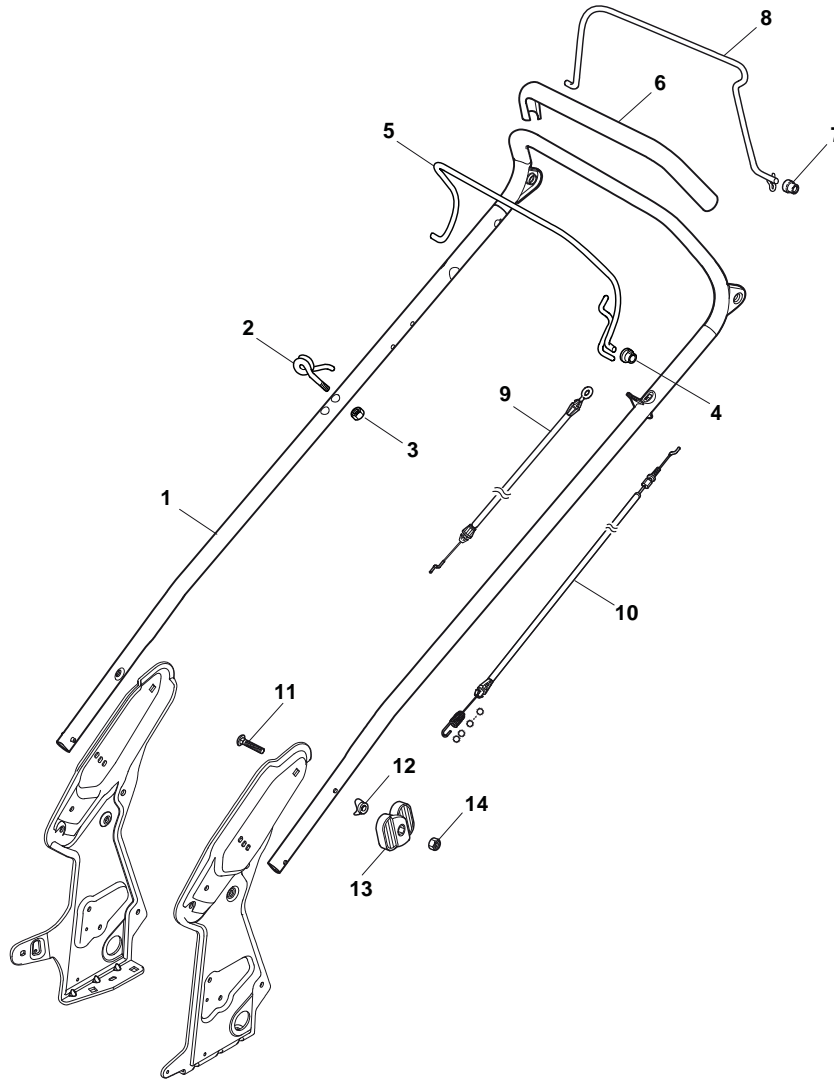

N.	CODE	Q.TY	DESCRIZIONE	DESCRIPTION	DESCRIPTION	BESCHREIBUNG	REMARK
1	381006881/0	1	Manico, Parte Sup. - Nero	Handle, Upper Part, Black	Mancheron, Partie Superieure, Noire	Holm, Oberteil, Schwarz	
2	22430309/0	1	Molla Guida	Guide Spring	Ressort De Guide	Feder Führer	
3	12154330/0	1	Dado	Nut	Ecrou	Mutter	
4	22041966/0	2	Bussola	Bush	Douille	Buchse	
5	81003291/3	1	Leva Freno Motore	Lever, Engine Brake	Levier Frein Moteur	Hebel, Motorbremse	
6	22291050/0	1	Impugnatura Manico Nera	Handgrip Black	Poignée Noire	Handgriff Schwarz	
7	22041965/1	2	Bussola	Bush	Douille	Buchse	
8	81003288/1	1	Leva Trazione	Lever, Driving	Levier Traction	Hebel, Antrieb	
9	181030058/0	1	Cavo Freno Motore	Cable, Thread Engine Brake	Cable Frein Moteur	Kabel, Motorbremse	(Honda GCV 160)
9	81000760/0	1	Cavo Freno Motore	Cable, Thread Engine Brake	Cable Frein Moteur	Kabel, Motorbremse	(B&S 625-675 Series)
10	81000668/1	1	Cavo Comando Trazione	Cable, Rear Drive	Câble, Commande Traction	Kabel, Antrieb	
11	12819120/0	2	Vite	Screw	Vis	Schraube	
12	22680006/1	2	Rosetta	Washer	Rondelle	Scheibe	
13	22399803/0	2	Manopoliina	Knob	Poignée	Griff	
14	12293202/0	2	Dado	Nut	Ecrou	Mutter