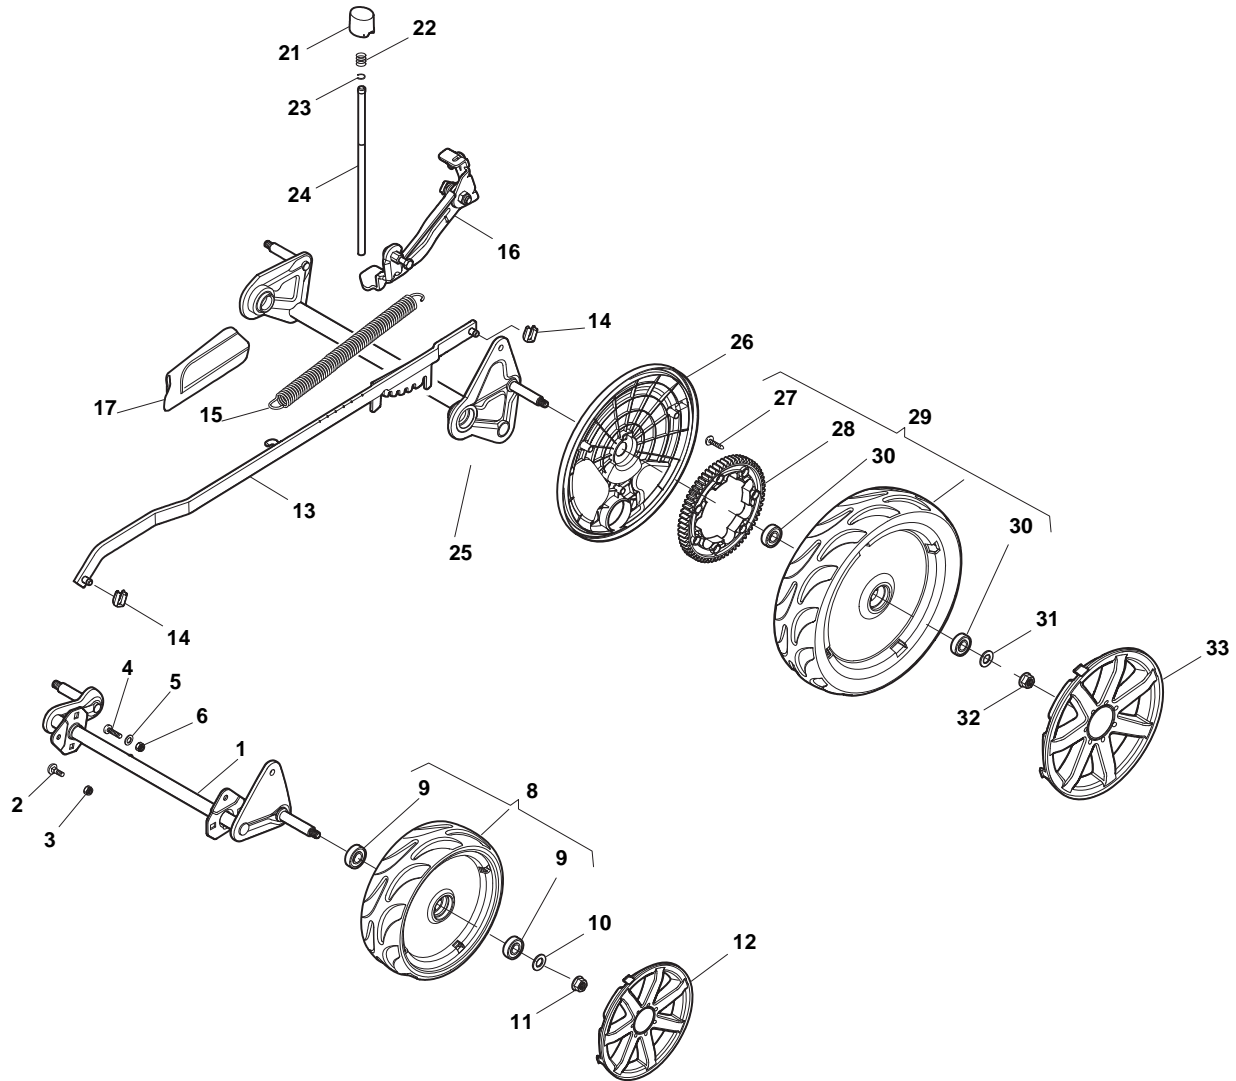

DML 504 TR - DML 504 TR/E

N.	CODE	Q.TY	DESCRIZIONE	DESCRIPTION	DESCRIPTION	BESCHREIBUNG	REMARK
1	381002869/1	1	Asse Ruote Anteriori	Axle, Front Wheels	Axe Roues Avant	Achse, Vorderrad	
2	12815205/0	4	Vite	Screw	Vis	Schraube	
3	12154510/0	4	Dado	Nut	Ecrou	Mutter	
4	112727799/0	2	Vite	Screw	Vis	Schraube	
5	12523040/0	2	Rosetta	Washer	Rondelle	Scheibe	
6	12154510/0	2	Dado	Nut	Ecrou	Mutter	
8	381007394/1	2	Ruota Ø 210	Wheel Ø 210	Roue Ø 210	Rad Ø 210	
9	19216035/0	4	Cuscinetto	Bearing	Coussinet	Lager	
10	12521350/0	2	Rosetta	Washer	Rondelle	Scheibe	
11	12155000/0	2	Dado	Nut	Ecrou	Mutter	
12	322110597/0	2	Coprismozzo	Hub Cap	Couvre-Moyeu	Radkappe	
13	381002033/0	1	Asta Comando Regol. Altezza	Rod, Height Adjustment	Tige Commande Reglage Hauteur	Stange, Höheverstellung	
14	112436051/0	2	Piastrina	Plate	Plaquette	Plättchen	
15	122450459/1	1	Molla	Spring	Ressort	Feder	
16	381003337/1	1	Leva Regolazione Altezza	Lever, Height Adjustment	Levier, Reglage Hauteur	Hebel, Höheverstellung	
17	322570202/0	1	Copertura	Cover	Couvre	Kappe	
21	322602012/1	1	Pulsante	Button	Poussoir	Druckknopf	
22	122450462/0	1	Molla	Spring	Ressort	Feder	
23	12000930/0	1	Anello Elastico	Snap Ring	Anneau Ressort	Sprengring	
24	122033351/1	1	Astina	Rod	Tige	Stange	
25	381002897/0	1	Asse Ruote Posteriori	Axle, Rear Wheels	Axe Roues Arriere	Achse, Hinterrad	
26	322600178/0	2	Prot. Ruote	Protection, Wheel	Protection Roue	Schütz	
27	12728691/0	6	Vite	Screw	Vis	Schraube	
28	322120112/0	2	Corona Trascinamento	Ring Gear	Couronne	Kranz	
29	381007397/1	2	Ruota Ø 260	Wheel Ø 260	Roue Ø 260	Rad Ø 260	
30	19216035/0	4	Cuscinetto	Bearing	Coussinet	Lager	
31	12521350/0	2	Rosetta	Washer	Rondelle	Scheibe