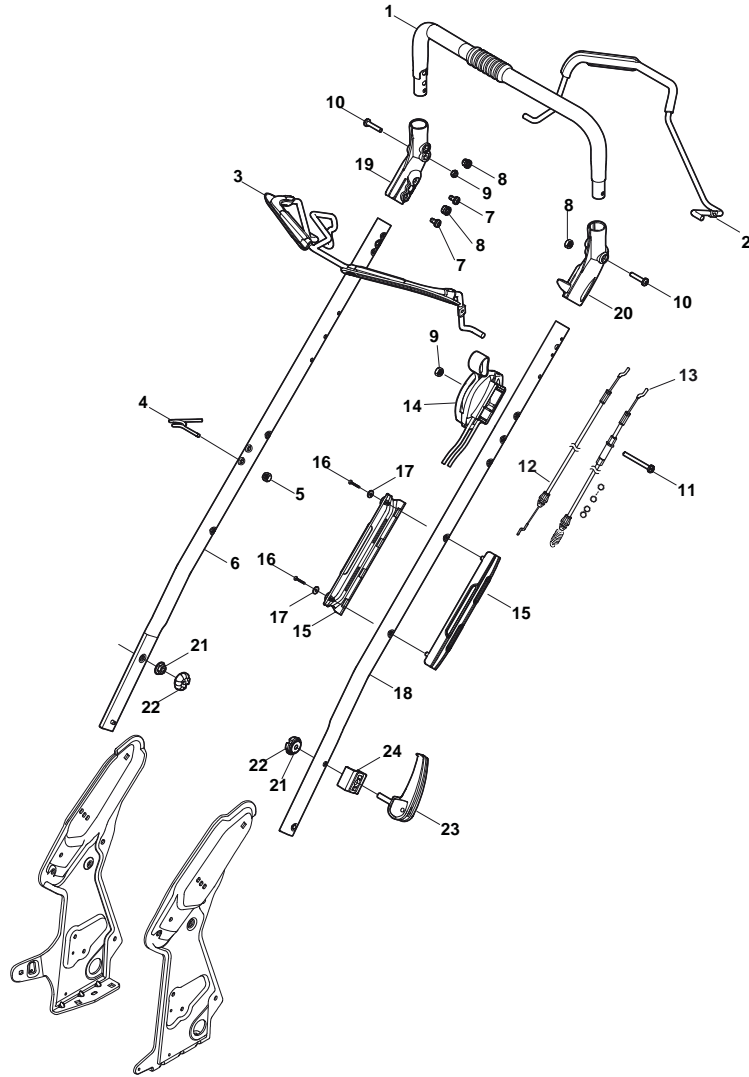

N.	CODE	Q.TY	DESCRIZIONE	DESCRIPTION	DESCRIPTION	BESCHREIBUNG	REMARK
1	381006670/2	1	Impugnatura Manico	Handgrip	Poignée	Handgriff	
2	381003349/0	1	Leva Trazione	Lever, Driving	Levier Traction	Hebel, Antrieb	
3	381003344/0	1	Leva Freno Motore	Lever, Engine Brake	Levier Frein Moteur	Hebel, Motorbremse	
4	22430309/0	1	Molla Guida	Guide Spring	Ressort De Guide	Feder Führer	
5	12154330/0	1	Dado	Nut	Ecrou	Mutter	
6	381006821/0	1	Manico Grigio, Parte Dx	Handle Grey, R	Mancheron Gris, D	Holm Grau, Rechte	
6	381006895/0	1	Manico Nero, Parte Dx	Handle Black, R	Mancheron Noire, D	Holm Schwarz, Rechte	
7	112735662/1	4	Vite	Screw	Vis	Schraube	
8	322041967/0	4	Bussola	Bush	Douille	Buchse	
9	12154510/0	3	Dado	Nut	Ecrou	Mutter	
10	112728721/0	2	Vite	Screw	Vis	Schraube	
11	12727786/0	1	Vite	Screw	Vis	Schraube	
12	181030065/0	1	Cavo Freno Motore	Cable, Thread Eng. Brake	Cable Frein Moteur	Kabel, Motorbremse	
13	381030067/0	1	Cavo Comando Trazione	Cable, Rear Drive	Câble, Commande Traction	Kabel, Antrieb	
14	181005501/1	1	Cavo Acceleratore	Throttle Cable	Cable, Accelérateur	Gashebel Kabel	(GGP 140-160-190 cc)
14	181005502/1	1	Cavo Acceleratore	Throttle Cable	Cable, Accelérateur	Gashebel Kabel	(B&S 450-500-550-625-675-700)
14	181005503/1	1	Cavo Acceleratore	Throttle Cable	Cable, Accelérateur	Gashebel Kabel	(Honda GCV 135-160-190)
15	322806644/0	1	Protezione	Protection	Protection	Schutz	
16	12727812/0	2	Vite	Screw	Vis	Schraube	
17	112523000/1	2	Rosetta	Washer	Rondelle	Scheibe	
18	381006823/0	1	Manico Grigio, Parte Sx	Handle Grey, L	Mancheron Gris, G	Holm Grau, Linke	
18	381006897/0	1	Manico Nero, Parte Sx	Handle Black, L	Mancheron Noire, G	Holm Schwarz, Linke	
19	322488301/0	1	Supporto	Support	Support	Halter	
20	322488303/0	1	Supporto	Support	Support	Halter	
21	112154220/0	2	Dado	Nut	Ecrou	Mutter	
22	322399835/0	2	Manopoliina	Knob	Poignée	Griff	
23	381003253/0	2	Maniglia	Handle	Poignée	Griff