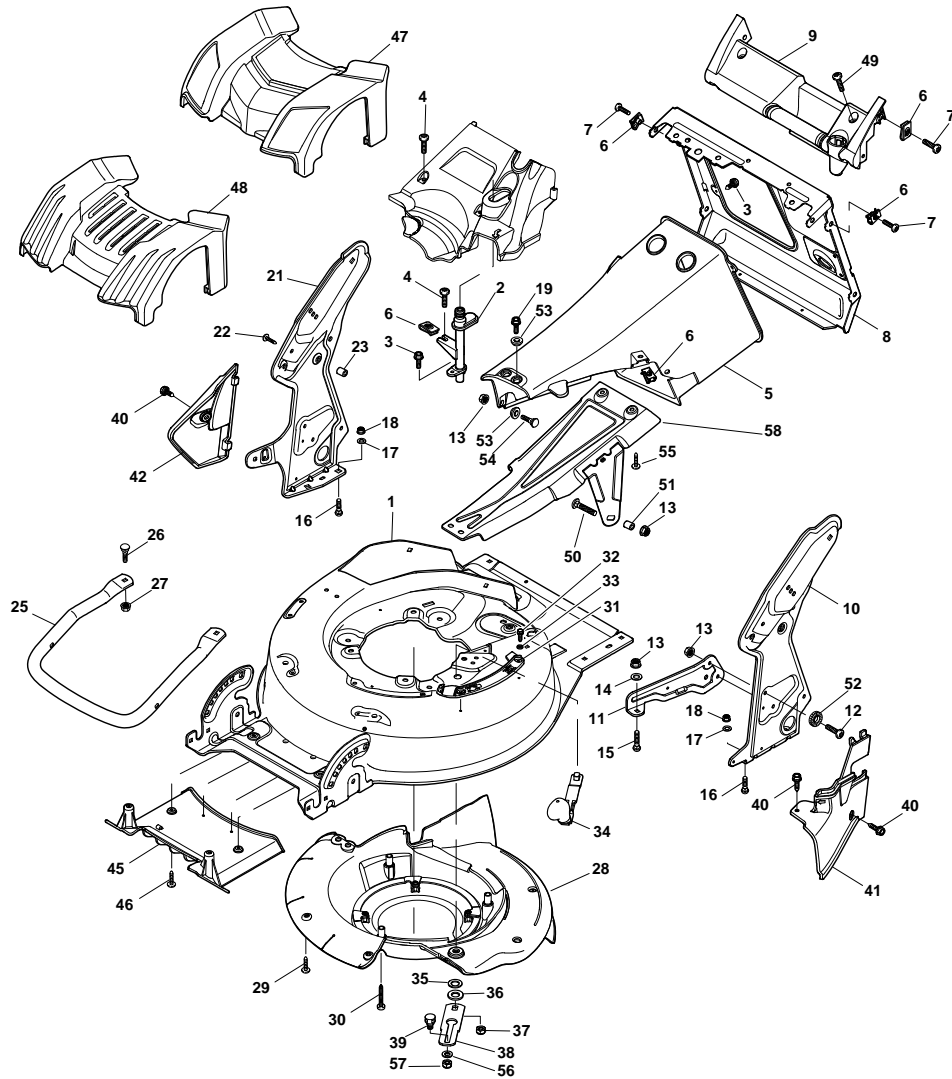

DML 504 TR - DML 504 TR/E

N.	CODE	Q.TY	DESCRIZIONE	DESCRIPTION	DESCRIPTION	BESCHREIBUNG	REMARK
26	12815205/0	2	Vite	Screw	Vis	Schraube	
27	12154510/0	2	Dado	Nut	Ecrou	Mutter	
28	381102202/0	1	Carter Mulching	Protection Mulching	Protection Mulching	Schutz Mulching	
29	125943004/0	2	Vite	Screw	Vis	Schraube	
30	112735115/0	3	Vite	Screw	Vis	Schraube	
31	322500052/2	1	Pattino	Shoe	Bloc De Glissement	Gleitblock	
32	12731580/0	2	Vite	Screw	Vis	Schraube	
33	12521331/0	2	Rosetta	Washer	Rondelle	Scheibe	
34	381003338/0	1	Leva Comando	Lever	Levier	Hebel	
35	21660100/0	1	Rosetta	Washer	Rondelle	Scheibe	
36	12521370/0	1	Rondella	Washer	Rondelle	Scheibe	
37	12154210/0	1	Dado	Nut	Ecrou	Mutter	
38	322320009/0	1	Leva	Lever	Levier	Hebel	
39	122042022/0	1	Bussola	Bush	Douille	Buchse	
40	125943004/0	3	Vite	Screw	Vis	Schraube	
41	322109826/0	1	Carter Nero	Guard Black	Carter Noire	Blech Schwarz	
42	322109825/0	1	Carter Nero	Guard Black	Carter Noire	Blech Schwarz	
45	322500100/0	1	Griglia Aspirazione	Air Intake Grill	Grille D'Aspiration	Ansauggitter	
46	112728706/0	6	Vite	Screw	Vis	Schraube	
47	322226134/0	1	Mascherina, Rosso	Mask, Red	Mesque, Rouge	Maske, Rot	
48	322226135/0	1	Mascherina, Giallo	Mask, Yellow	Mesque, Jaune	Maske, Gelb	
48	322226138/0	1	Mascherina, Grigio	Mask, Grey	Mesque, Gris	Maske, Grau	
49	112727801/0	2	Vite	Screw	Vis	Schraube	
50	112815270/0	2	Vite	Screw	Vis	Schraube	
51	122671664/0	2	Distanziale	Spacer	Entretoise	Distanzring	
52	12540040/0	2	Rosetta	Washer	Rondelle	Scheibe	
53	325160039/0	6	Distanziale	Spacer	Entretoise	Distanzring	

DML 504 TR - DML 504 TR/E

N. CODE	Q.TY	DESCRIZIONE	DESCRIPTION	DESCRIPTION	BESCHREIBUNG	REMARK	
54	112794986/0	1	Vite	Screw	Vis	Schraube	
55	112727799/0	2	Vite	Screw	Vis	Schraube	
56	12521350/0	1	Rosetta	Washer	Rondelle	Scheibe	
57	12155000/0	1	Dado	Nut	Ecrou	Mutter	
58	381608501/0	1	Rinforzo Inf	Stiffening Lower	Réinforcement Inf	Verstärkung	