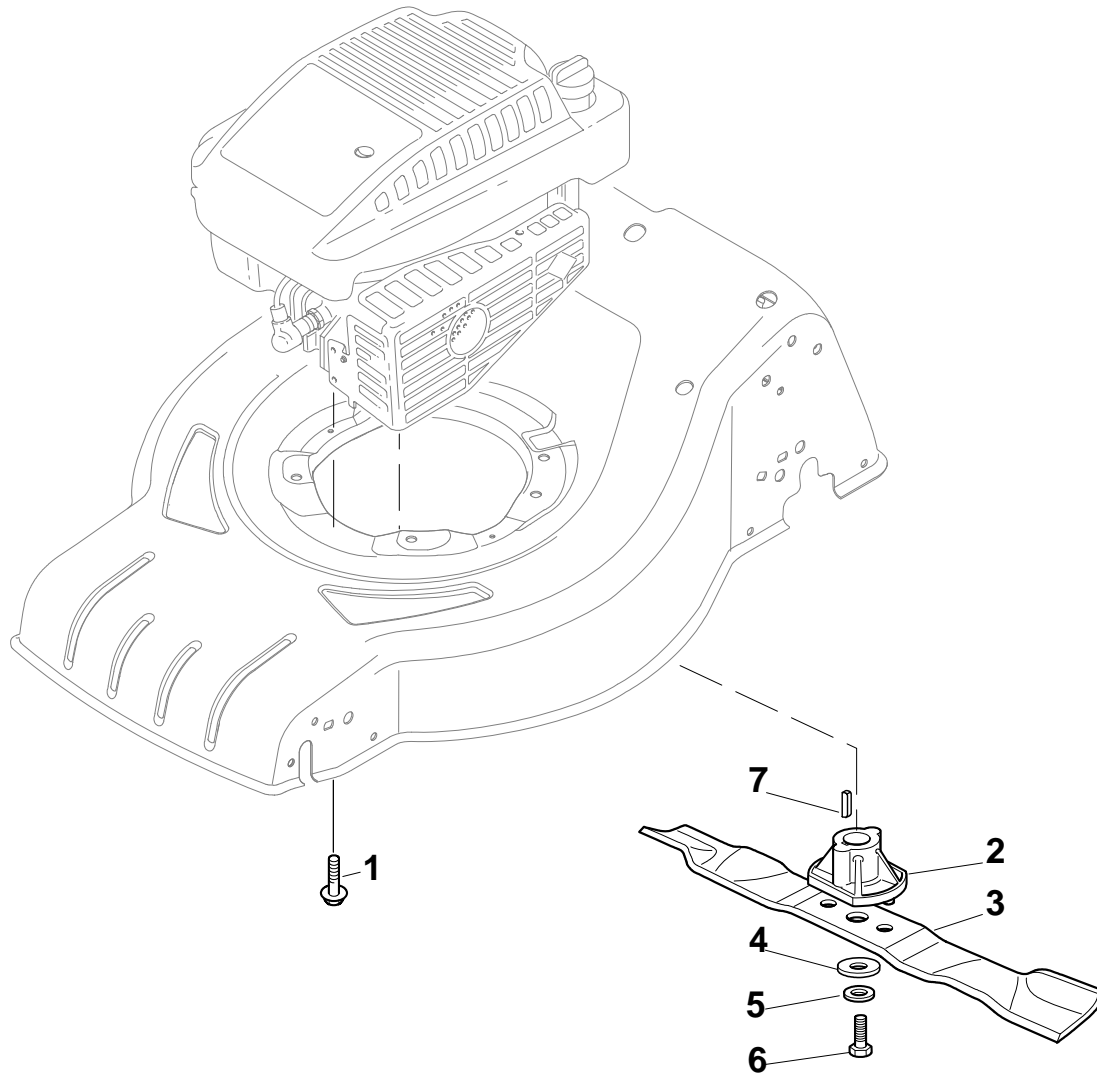

N.	CODE	Q.TY	DESCRIZIONE	DESCRIPTION	DESCRIPTION	BESCHREIBUNG	REMARK
1	112735108/1	2	Vite	Screw	Vis	Schraube	
1	112735108/1	3	Vite	Screw	Vis	Schraube	
1	112735109/1	1	Vite	Screw	Vis	Schraube	
2	122463020/1	1	Mozzo, Albero Motore Ø 25	Hub, Crankshaft Ø 25	Moyeu, Arbre Moteur Ø 25	Halter, Motorwelle Ø 25	HONDA
2	22463012/2	1	Mozzo, Albero Motore Ø 22.2	Hub, Crankshaft Ø 22.2	Moyeu, Arbre Moteur Ø 22.2	Halter, Motorwelle Ø 22.2	B&S-GGP
3	81004346/3	1	Coltello Standard	Blade Standard	Lame Standard	Messer Standard	484
4	22160400/0	1	Disco Elastico	Elastic Washer	Rondelle Elastique	Elastischescheibe	
5	12523080/0	1	Rosetta	Washer	Rondelle	Scheibe	
6	12735698/0	1	Vite	Screw	Vis	Schraube	
7	12139100/0	1	Linguetta, Albero Motore Ø 22.2	Feather, Crankshaft Ø 22.2	Clavette, Arbre Moteur Ø 22.2	Keil, Motorwelle Ø 22.2	B&S-GGP
7	12139150/0	1	Linguetta, Albero Motore Ø 25	Feather, Crankshaft Ø 25	Clavette, Arbre Moteur Ø 25	Keil, Motorwelle Ø 25	HONDA