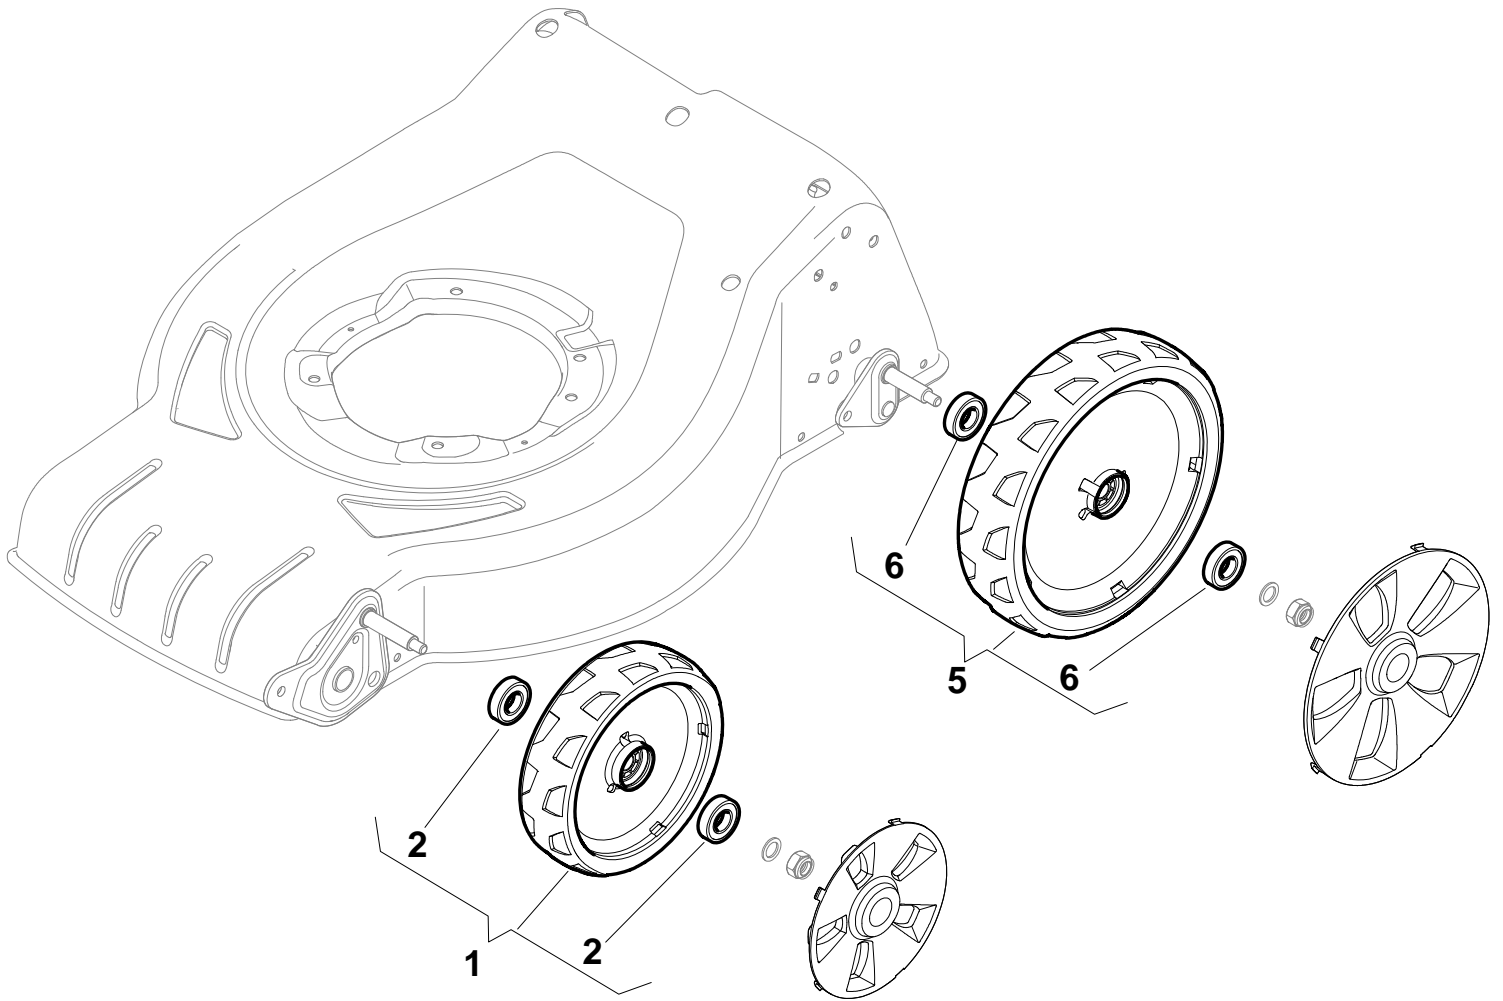

N.	CODE	Q.TY	DESCRIZIONE	DESCRIPTION	DESCRIPTION	BESCHREIBUNG	REMARK
1	381007448/0	2	Ruota Ø 180	Wheel Ø 180	Roue Ø 180	Rad Ø 180	
2	19216035/0	4	Cuscinetto	Bearing	Coussinet	Lager	
5	381007449/0	2	Ruota Ø 240	Wheel Ø 240	Roue Ø 240	Rad Ø 240	
6	19216035/0	4	Cuscinetto	Bearing	Coussinet	Lager