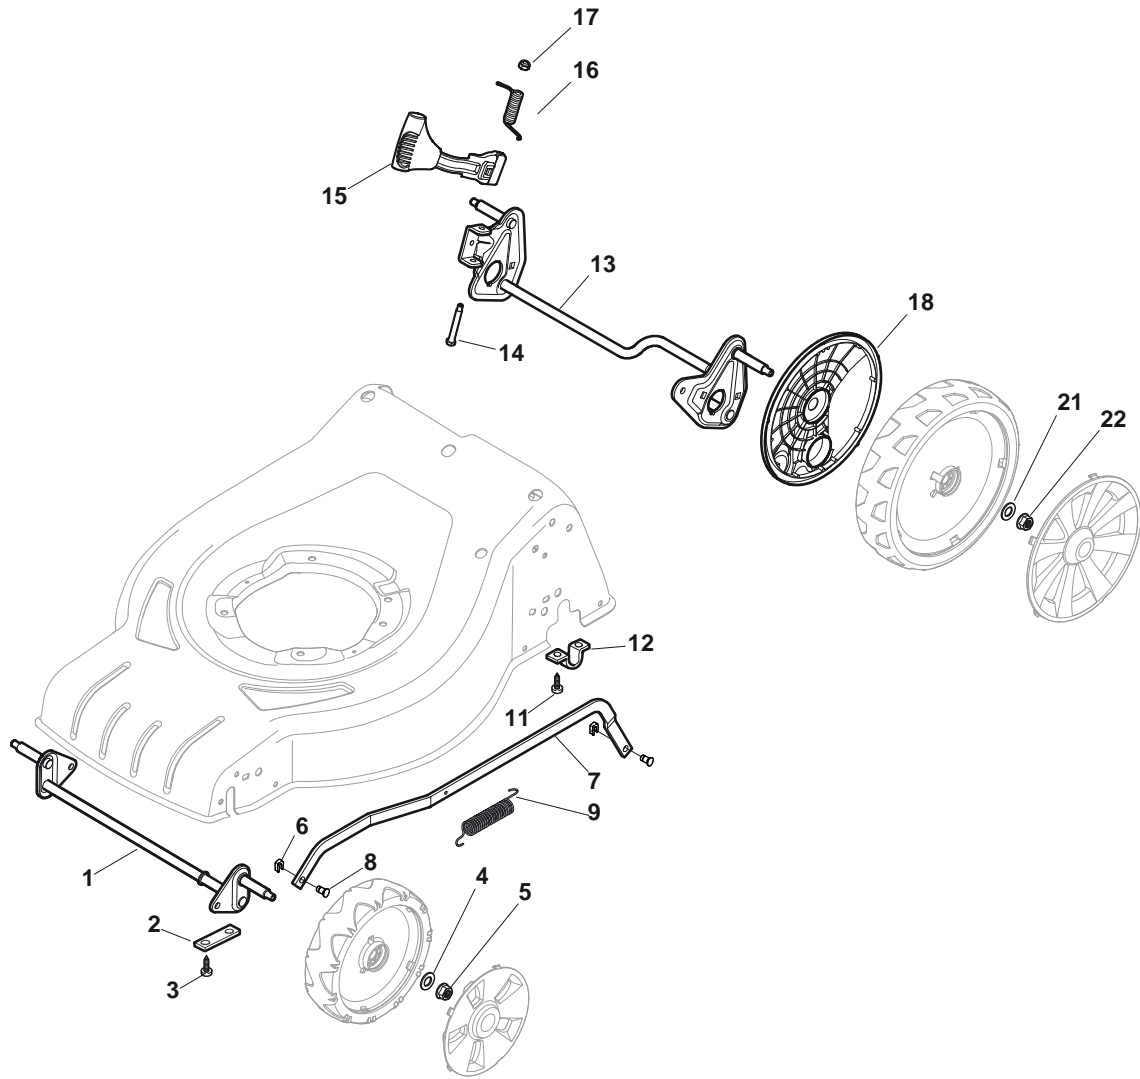

N.	CODE	Q.TY	DESCRIZIONE	DESCRIPTION	DESCRIPTION	BESCHREIBUNG	REMARK
1	381302821/0	1	Asse Ruote Anteriori	Axle, Front Wheels	Axe Roues Avant	Achse, Vorderrad	
2	22545142/0	2	Piastrina	Plate	Plaquette	Platte	
3	112728698/0	4	Vite	Screw	Vis	Schraube	
4	12521350/0	2	Rosetta	Washer	Rondelle	Scheibe	
5	12155000/0	2	Dado	Nut	Ecrou	Mutter	
6	112436051/0	2	Piastrina	Plate	Plaquette	Plättchen	
7	322869673/0	1	Asta Comando Regol. Altezza	Rod, Height Adjustment	Tige Commande Reglage Hauteur	Stange, Höheverstellung	
8	122519820/0	2	Perno	Pin	Pivot	Bolzen	
9	122446193/0	1	Molla	Spring	Ressort	Feder	
11	112728698/0	4	Vite	Screw	Vis	Schraube	
12	22545152/0	2	Piastrina	Plate	Plaquette	Platte	
13	381302817/0	1	Asse Ruote Posteriori	Axle, Rear Wheels	Axe Roues Arriere	Achse, Hinterrad	
14	122534131/0	1	Perno	Pin	Pivot	Bolzen	
15	381003357/0	1	Leva Regolazione Altezza	Lever, Height Adjustment	Levier, Reglage Hauteur	Hebel, Höheverstellung	
16	122446192/0	1	Molla	Spring	Ressort	Feder	
17	12154510/0	1	Dado	Nut	Ecrou	Mutter	
18	322600205/0	2	Prot. Ruote	Wheel Protection	Protection Roue	Schütz, Rechtes	
21	12521350/0	2	Rosetta	Washer	Rondelle	Scheibe	
22	12155000/0	2	Dado	Nut	Ecrou	Mutter