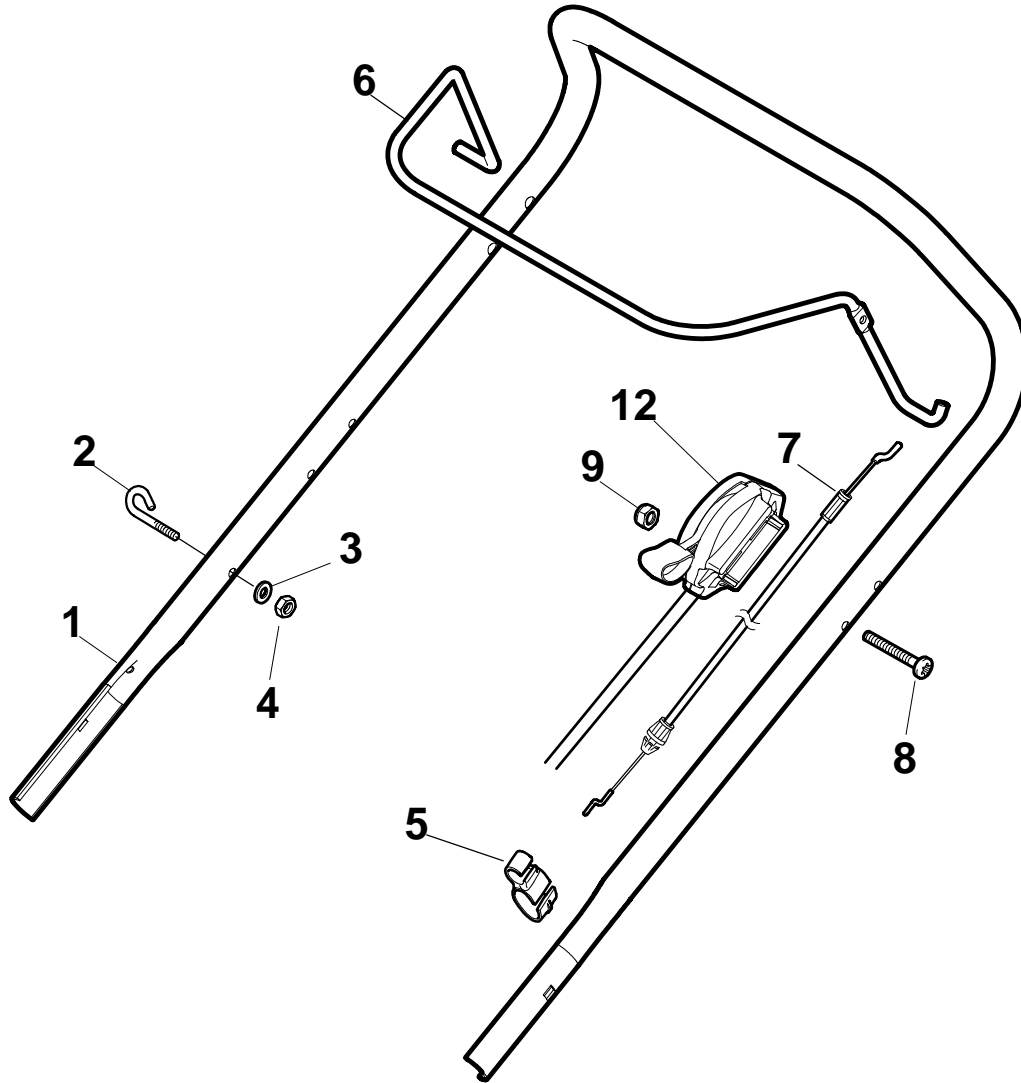

N.	CODE	Q.TY	DESCRIZIONE	DESCRIPTION	DESCRIPTION	BESCHREIBUNG	REMARK
1	381007442/0	2	Ruota Ø 180	Wheel Ø 180	Roue Ø 180	Rad Ø 180	
2	322042064/0	4	Bussola	Bush	Douille	Buchse	
5	381007443/0	2	Ruota Ø 240	Wheel Ø 240	Roue Ø 240	Rad Ø 240	
6	322042064/0	4	Bussola	Bush	Douille	Buchse	

N.	CODE	Q.TY	DESCRIZIONE	DESCRIPTION	DESCRIPTION	BESCHREIBUNG	REMARK
1	381007450/0	2	Ruota Ø 180	Wheel Ø 180	Roue Ø 180	Rad Ø 180	
2	19216035/0	4	Cuscinetto	Bearing	Coussinet	Lager	
5	381007456/0	2	Ruota Ø 240	Wheel Ø 240	Roue Ø 240	Rad Ø 240	
6	19216035/0	4	Cuscinetto	Bearing	Coussinet	Lager	

N.	CODE	Q.TY	DESCRIZIONE	DESCRIPTION	DESCRIPTION	BESCHREIBUNG	REMARK
1	381007444/0	2	Ruota Ø 180	Wheel Ø 180	Roue Ø 180	Rad Ø 180	
2	322042064/0	4	Bussola	Bush	Douille	Buchse	
5	381007446/0	2	Ruota Ø 240	Wheel Ø 240	Roue Ø 240	Rad Ø 240	
6	322042064/0	4	Bussola	Bush	Douille	Buchse	

N.	CODE	Q.TY	DESCRIZIONE	DESCRIPTION	DESCRIPTION	BESCHREIBUNG	REMARK
1	381006737/0	1	Manico, Parte Inf	Handle, Lower Part	Mancheron, Partie Inferieure	Holm, Unterteil	
2	12819120/0	2	Vite	Screw	Vis	Schraube	
3	22680006/1	2	Rosetta	Washer	Rondelle	Scheibe	
4	22399900/0	2	Manopolina	Knob	Poignée	Griff	
5	12293200/0	2	Dado	Nut	Ecrou	Mutter	
7	12818900/0	2	Vite	Screw	Vis	Schraube	
9	22399900/0	2	Manopolina	Knob	Poignée	Griff	
10	12293200/0	2	Dado	Nut	Ecrou	Mutter	
11	12155000/0	2	Dado	Nut	Ecrou	Mutter	
12	12521350/0	2	Rosetta	Washer	Rondelle	Scheibe	
13	12369500/0	2	Rosetta Elastica	Elastic Washer	Rondelle Elastique	Elastische Scheibe	
14	12760605/0	2	Vite	Screw	Vis	Schraube	
15	381008691/0	1	Dotazione Viteria	Outfit, Screws	Dotation Visserie	Satz, Schrauben	