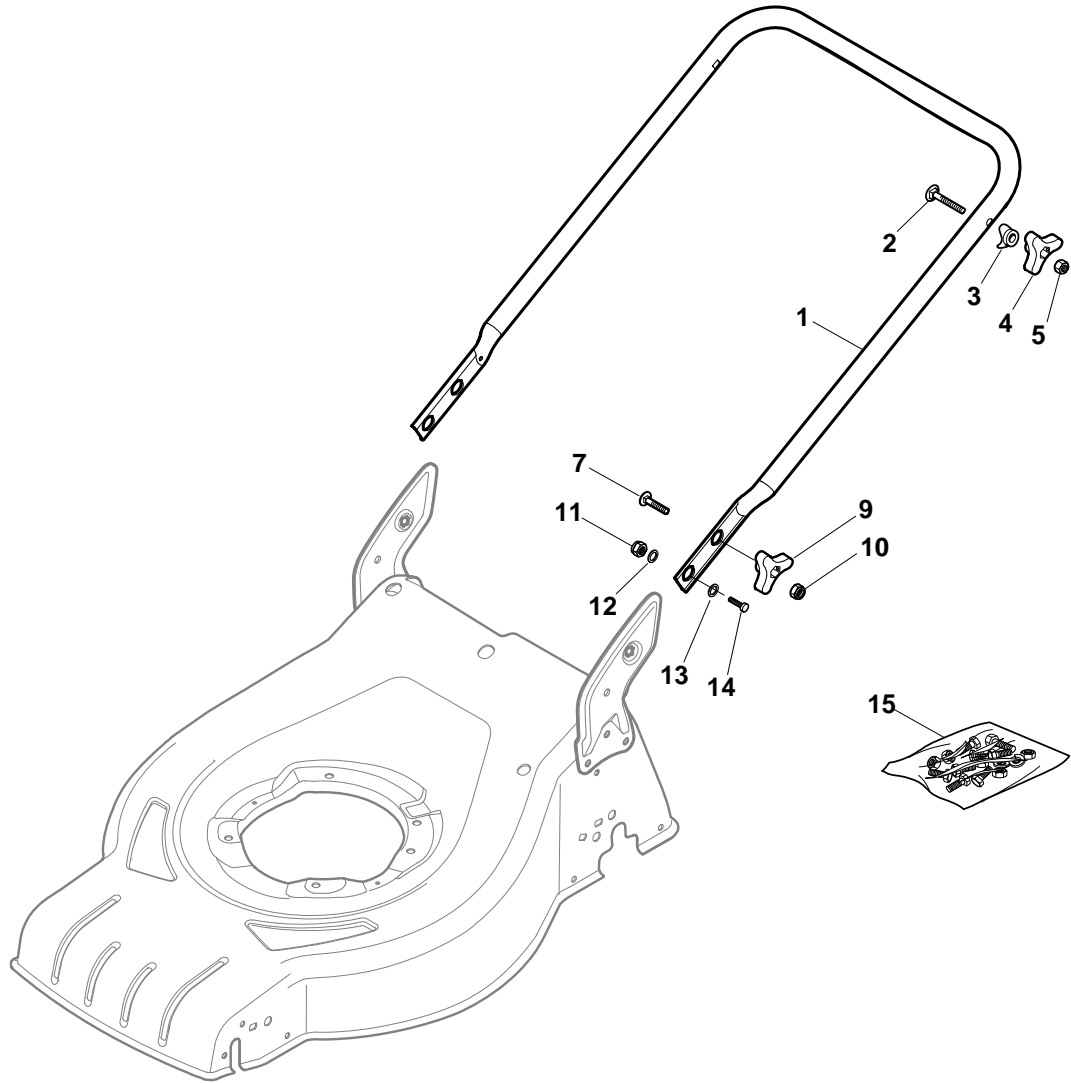

N.	CODE	Q.TY	DESCRIZIONE	DESCRIPTION	DESCRIPTION	BESCHREIBUNG	REMARK
1	381007444/0	2	Ruota Ø 180	Wheel Ø 180	Roue Ø 180	Rad Ø 180	
2	322042064/0	4	Bussola	Bush	Douille	Buchse	
5	381007446/0	2	Ruota Ø 240	Wheel Ø 240	Roue Ø 240	Rad Ø 240	
6	322042064/0	4	Bussola	Bush	Douille	Buchse	

N.	CODE	Q.TY	DESCRIZIONE	DESCRIPTION	DESCRIPTION	BESCHREIBUNG	REMARK
1	381006737/0	1	Manico, Parte Inf	Handle, Lower Part	Mancheron, Partie Inferieure	Holm, Unterteil	
2	12819120/0	2	Vite	Screw	Vis	Schraube	
3	22680006/1	2	Rosetta	Washer	Rondelle	Scheibe	
4	22399900/0	2	Manopolina	Knob	Poignée	Griff	
5	12293200/0	2	Dado	Nut	Ecrou	Mutter	
7	12818900/0	2	Vite	Screw	Vis	Schraube	
9	22399900/0	2	Manopolina	Knob	Poignée	Griff	
10	12293200/0	2	Dado	Nut	Ecrou	Mutter	
11	12155000/0	2	Dado	Nut	Ecrou	Mutter	
12	12521350/0	2	Rosetta	Washer	Rondelle	Scheibe	
13	12369500/0	2	Rosetta Elastica	Elastic Washer	Rondelle Elastique	Elastische Scheibe	
14	12760605/0	2	Vite	Screw	Vis	Schraube	
15	381008691/0	1	Dotazione Viteria	Outfit, Screws	Dotation Visserie	Satz, Schrauben	