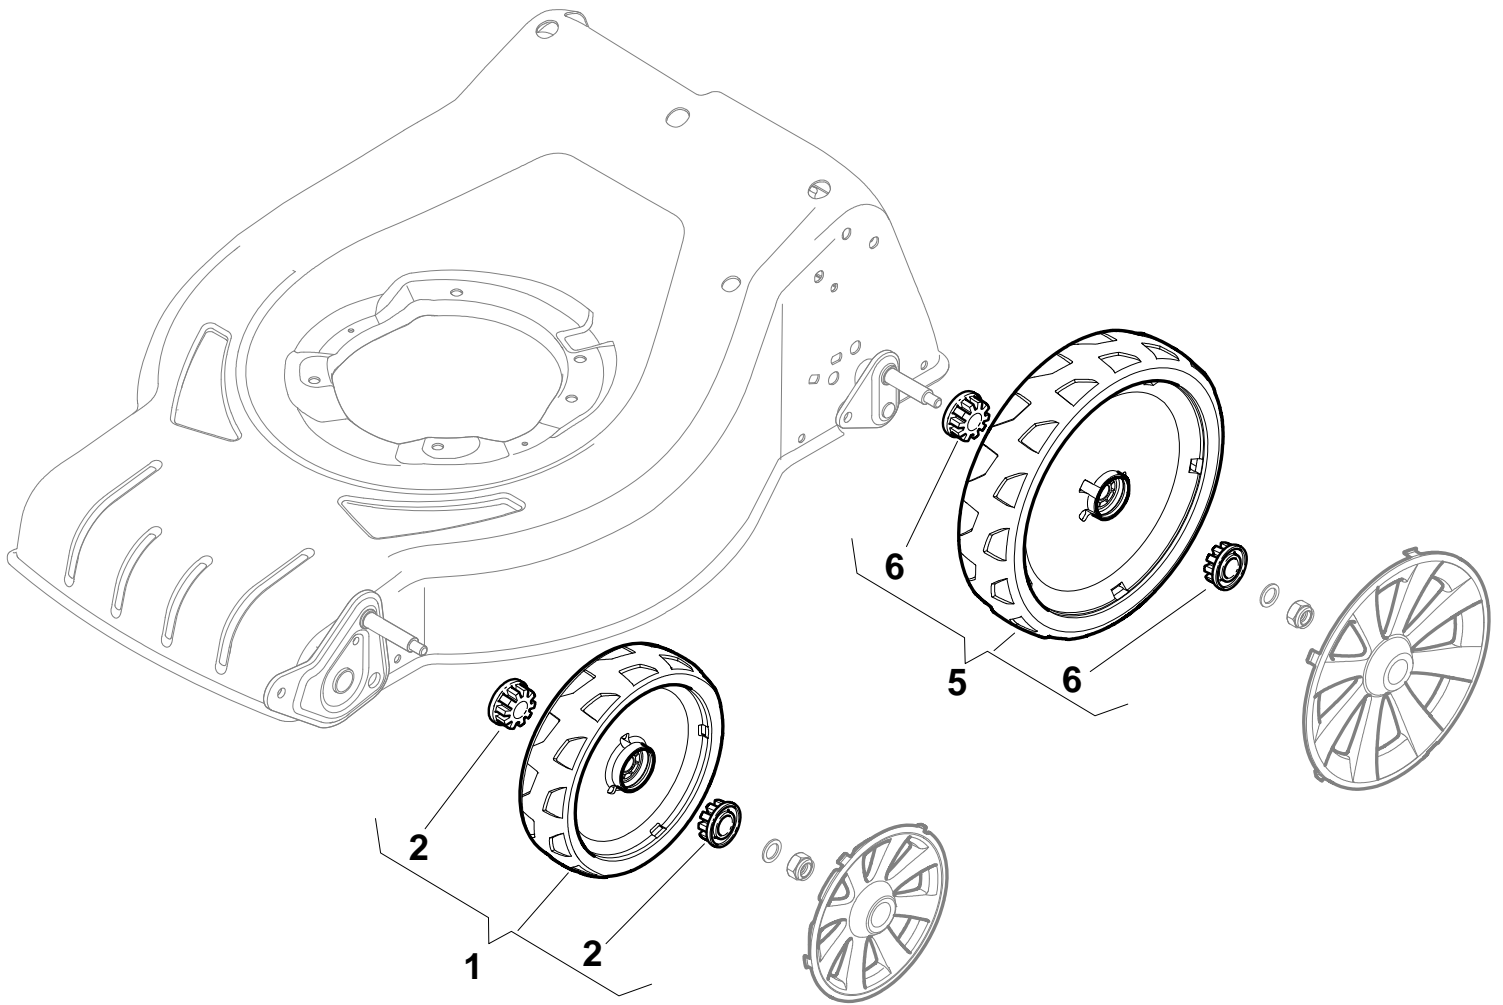

N.	CODE	Q.TY	DESCRIZIONE	DESCRIPTION	DESCRIPTION	BESCHREIBUNG	REMARK
1	381007442/0	2	Ruota Ø 180	Wheel Ø 180	Roue Ø 180	Rad Ø 180	
2	322042064/0	4	Bussola	Bush	Douille	Buchse	
5	381007443/0	2	Ruota Ø 240	Wheel Ø 240	Roue Ø 240	Rad Ø 240	
6	322042064/0	4	Bussola	Bush	Douille	Buchse	