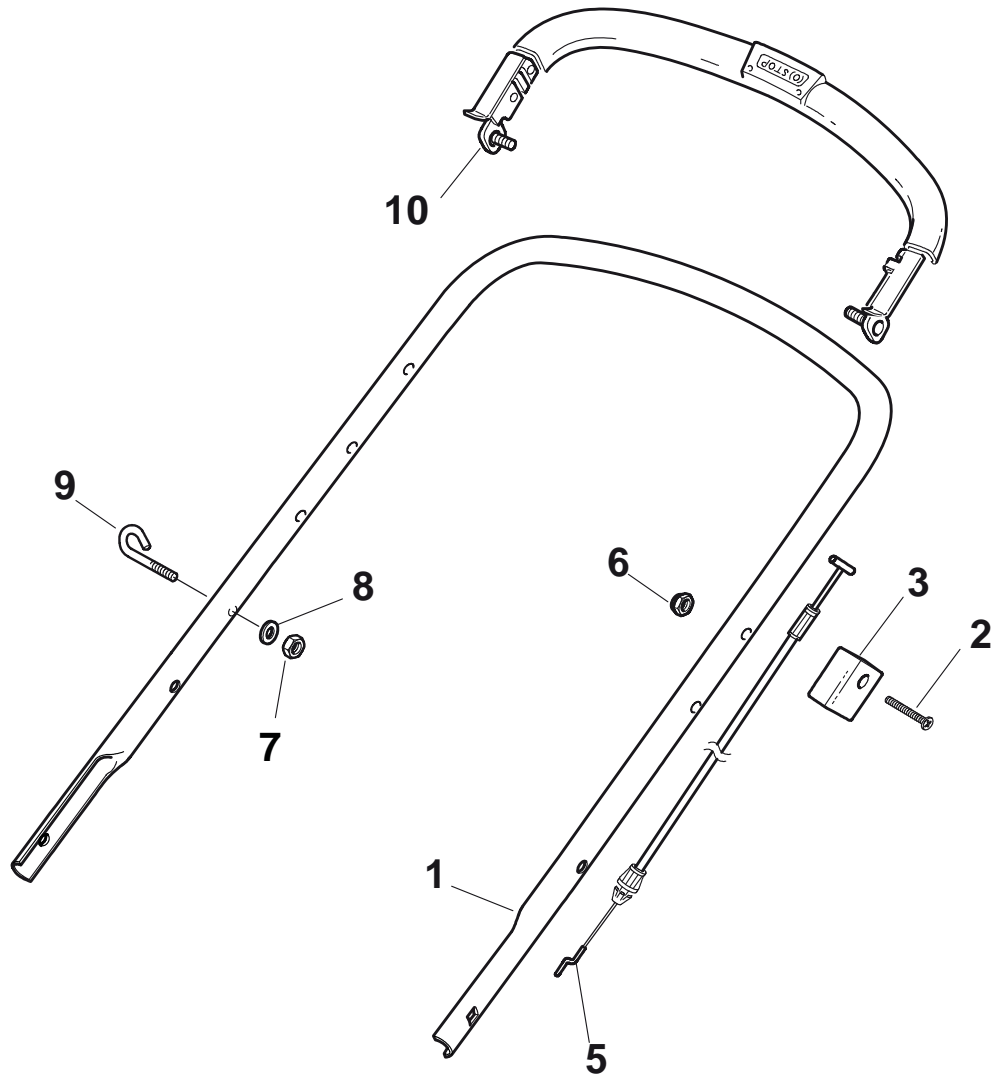

N.	CODE	Q.TY	DESCRIZIONE	DESCRIPTION	DESCRIPTION	BESCHREIBUNG	REMARK
1	81006979/2	1	Manico, Parte Sup	Handle, Upper Part	Mancheron, Partie Superieure	Holm, Oberteil	
2	12727787/0	1	Vite	Screw	Vis	Schraube	
3	22551640/0	1	Piastrina	Plate	Plaquette	Plättchen	
5	181030056/0	1	Cavo Freno Motore	Cable, Thread Engine Brake	Cable Frein Moteur	Kabel, Motorbremse	(GGP 150cc)
5	181030057/0	1	Cavo Freno Motore	Cable, Thread Engine Brake	Cable Frein Moteur	Kabel, Motorbremse	
6	12154510/0	1	Dado	Nut	Ecrou	Mutter	
7	12154510/0	1	Dado	Nut	Ecrou	Mutter	
8	12521330/0	1	Rosetta	Washer	Rondelle	Scheibe	
9	22430313/0	1	Molla Guida	Guide Spring	Ressort De Guide	Feder Führer	
10	381003330/0	1	Leva Freno Motore	Lever, Engine Brake	Levier Frein Moteur	Hebel, Motorbremse