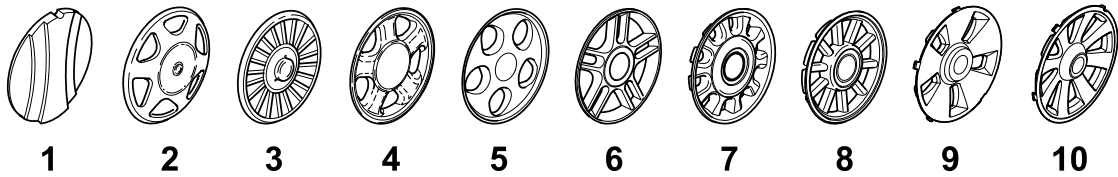

+

= A7

N. CODE	Q.TY	DESCRIZIONE	DESCRIPTION	DESCRIPTION	BESCHREIBUNG	REMARK	
B1	22110251/0	2	Coprizzo Bianco	Hub Cap White	Couvre-Moyeu	Radkappe Weiße	
A1	22110252/1	2	Coprizzo Bianco	Hub Cap White	Couvre-Moyeu	Radkappe Weiße	
B1	22110253/0	2	Coprizzo Giallo	Hub Cap Yellow	Couvre-Moyeu	Radkappe Gelbe	
A1	22110254/1	2	Coprizzo Giallo	Hub Cap Yellow	Couvre-Moyeu	Radkappe Gelbe	
A1	22110255/1	2	Coprizzo Rosso	Hub Cap Red	Couvre-Moyeu	Radkappe Rote	
B1	22110256/0	2	Coprizzo Rosso	Hub Cap Red	Couvre-Moyeu	Radkappe Rote	
A1	22110381/0	2	Coprizzo Grigio	Hub Cap Grey	Couvre-Moyeu Gris	Radkappe Grau	
B1	22110382/0	2	Coprizzo Grigio	Hub Cap Grey	Couvre-Moyeu Gris	Radkappe Grau	
B2	22110313/0	2	Coprizzo Bianco	Hub Cap White	Couvre-Moyeu	Radkappe Weiße	
B2	22110314/0	2	Coprizzo Grigio	Hub Cap Grey	Couvre-Moyeu Gris	Radkappe Grau	
A2	22110344/0	2	Coprizzo Bianco	Hub Cap White	Couvre-Moyeu	Radkappe Weiße	
A2	22110395/0	2	Coprizzo Grigio	Hub Cap Grey	Couvre-Moyeu Gris	Radkappe Grau	
A3	22110347/0	2	Coprizzo Grigio	Hub Cap Grey	Couvre-Moyeu Gris	Radkappe Grau	
B3	22110348/0	2	Coprizzo Grigio	Hub Cap Grey	Couvre-Moyeu Gris	Radkappe Grau	
A4	22110381/0	2	Coprizzo Grigio	Hub Cap Grey	Couvre-Moyeu Gris	Radkappe Grau	
B4	22110382/0	2	Coprizzo Grigio	Hub Cap Grey	Couvre-Moyeu Gris	Radkappe Grau	
A5	22110416/0	2	Coprizzo Grigio	Hub Cap Grey	Couvre-Moyeu Gris	Radkappe Grau	
B5	22110417/0	2	Coprizzo Grigio	Hub Cap Grey	Couvre-Moyeu Gris	Radkappe Grau	
A6	22110491/0	2	Coprizzo Grigio	Hub Cap Grey	Couvre-Moyeu Gris	Radkappe Grau	
B6	22110492/0	2	Coprizzo Grigio	Hub Cap Grey	Couvre-Moyeu Gris	Radkappe Grau	
A7	22110493/0	2	Coprizzo Grigio	Hub Cap Grey	Couvre-Moyeu Gris	Radkappe Grau	
B7	22110494/0	2	Coprizzo Grigio	Hub Cap Grey	Couvre-Moyeu Gris	Radkappe Grau	
A8	22110495/0	2	Coprizzo Grigio	Hub Cap Grey	Couvre-Moyeu Gris	Radkappe Grau	
B8	22110496/0	2	Coprizzo Grigio	Hub Cap Grey	Couvre-Moyeu Gris	Radkappe Grau	
A9	322110636/0	2	Coprizzo Grigio	Hub Cap Grey	Couvre-Moyeu	Radkappe	
B9	322110643/0	2	Coprizzo Grigio	Hub Cap Grey	Couvre-Moyeu	Radkappe	
A10	322110638/0	2	Coprizzo Grigio	Hub Cap Grey	Couvre-Moyeu	Radkappe	