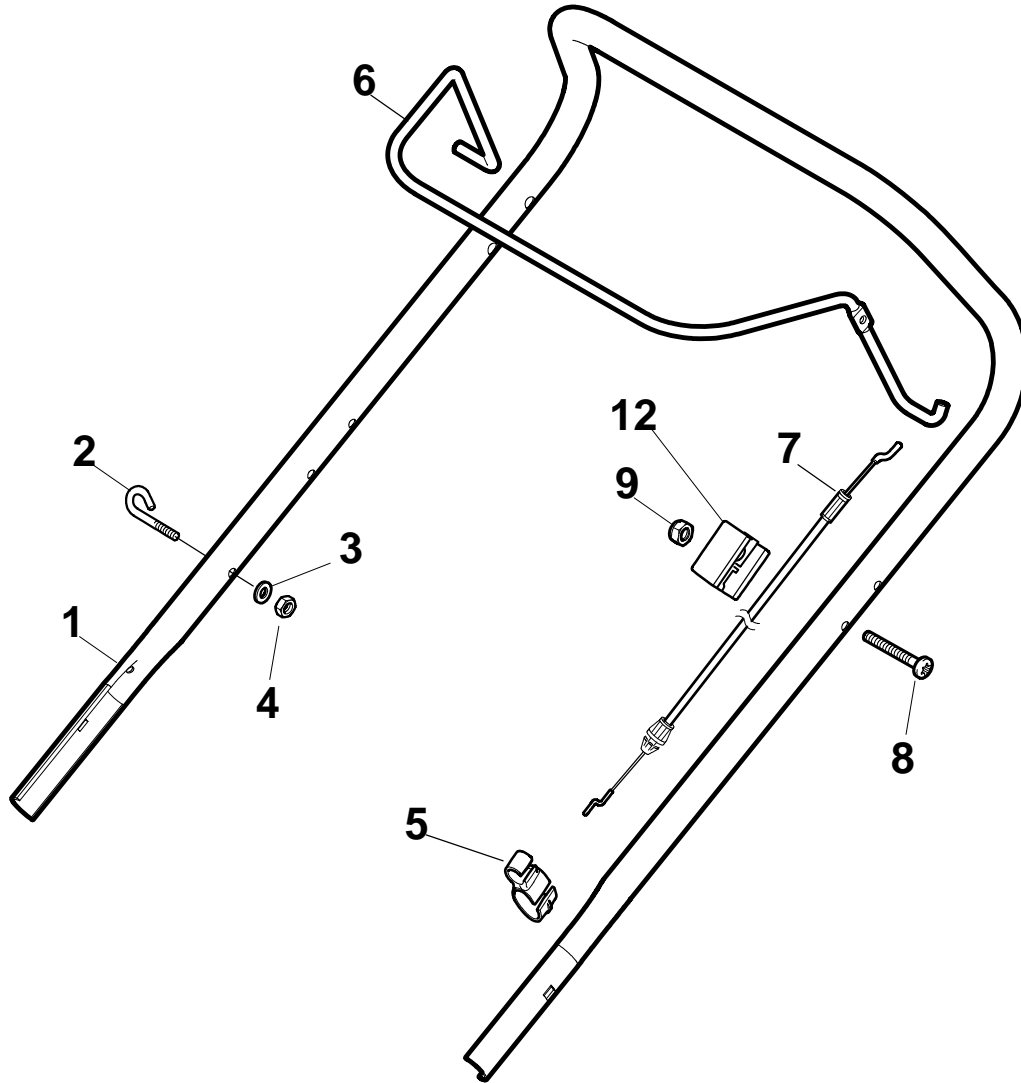

N.	CODE	Q.TY	DESCRIZIONE	DESCRIPTION	DESCRIPTION	BESCHREIBUNG	REMARK
1	381006739/0	1	Manico, Parte Sup	Handle, Upper Part	Mancheron, Partie Superieure	Holm, Oberteil	
1	381006745/0	1	Manico, Parte Sup. con impugantura in spugna	Handle, Upper Part with sponge handgrip	Mancheron, Partie Superieure avec éponge poignée	Holm, Oberteil Handgriff Schwamm	
2	22430313/0	1	Molla Guida	Guide Spring	Ressort De Guide	Feder Führer	
3	12521330/0	1	Rosetta	Washer	Rondelle	Scheibe	
4	12154510/0	1	Dado	Nut	Ecrou	Mutter	
5	118390020/0	1	Fermacavo	Fairlead	Fixation Cable	Kabelbefestigung	
6	181003363/1	1	Leva Freno Motore	Lever, Engine Brake	Levier Frein Moteur	Hebel, Motorbremse	Black
6	381003365/0	1	Leva Freno Motore	Lever, Engine Brake	Levier Frein Moteur	Hebel, Motorbremse	Yellow
6	381003376/0	1	Leva Freno Motore	Lever, Engine Brake	Levier Frein Moteur	Hebel, Motorbremse	Red
7	181030054/0	1	Cavo Freno Motore	Cable, Thread Engine Brake	Cable Frein Moteur	Kabel, Motorbremse	GGP
7	181030056/0	1	Cavo Freno Motore	Cable, Thread Engine Brake	Cable Frein Moteur	Kabel, Motorbremse	B&S
7	181030056/0	1	Cavo Freno Motore	Cable, Thread Engine Brake	Cable Frein Moteur	Kabel, Motorbremse	GGP
7	181030069/0	1	Cavo Freno Motore	Cable, Thread Eng. Brake	Cable Frein Moteur	Kabel, Motorbremse	HONDA
8	12727783/0	1	Vite	Screw	Vis	Schraube	
9	12154510/0	1	Dado	Nut	Ecrou	Mutter	
12	22551640/0	1	Piastrina	Plate	Plaquette	Plättchen