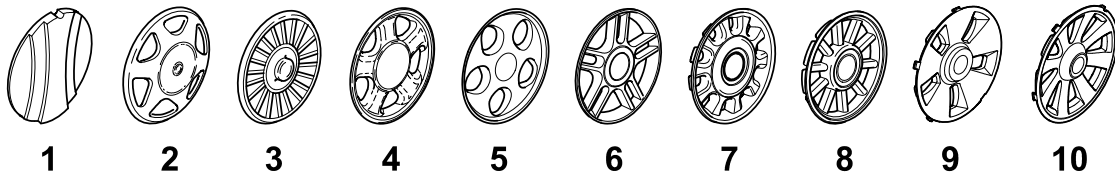

N. CODE	Q.TY	DESCRIZIONE	DESCRIPTION	DESCRIPTION	BESCHREIBUNG	REMARK	
B1	22110251/0	2	Coprizzo Bianco	Hub Cap White	Couvre-Moyeu	Radkappe Weiße	
A1	22110252/1	2	Coprizzo Bianco	Hub Cap White	Couvre-Moyeu	Radkappe Weiße	
B1	22110253/0	2	Coprizzo Giallo	Hub Cap Yellow	Couvre-Moyeu	Radkappe Gelbe	
A1	22110254/1	2	Coprizzo Giallo	Hub Cap Yellow	Couvre-Moyeu	Radkappe Gelbe	
A1	22110255/1	2	Coprizzo Rosso	Hub Cap Red	Couvre-Moyeu	Radkappe Rote	
B1	22110256/0	2	Coprizzo Rosso	Hub Cap Red	Couvre-Moyeu	Radkappe Rote	
A1	22110381/0	2	Coprizzo Grigio	Hub Cap Grey	Couvre-Moyeu Gris	Radkappe Grau	
B1	22110382/0	2	Coprizzo Grigio	Hub Cap Grey	Couvre-Moyeu Gris	Radkappe Grau	
B2	22110313/0	2	Coprizzo Bianco	Hub Cap White	Couvre-Moyeu	Radkappe Weiße	
B2	22110314/0	2	Coprizzo Grigio	Hub Cap Grey	Couvre-Moyeu Gris	Radkappe Grau	
A2	22110344/0	2	Coprizzo Bianco	Hub Cap White	Couvre-Moyeu	Radkappe Weiße	
A2	22110395/0	2	Coprizzo Grigio	Hub Cap Grey	Couvre-Moyeu Gris	Radkappe Grau	
A3	22110347/0	2	Coprizzo Grigio	Hub Cap Grey	Couvre-Moyeu Gris	Radkappe Grau	
B3	22110348/0	2	Coprizzo Grigio	Hub Cap Grey	Couvre-Moyeu Gris	Radkappe Grau	
A4	22110381/0	2	Coprizzo Grigio	Hub Cap Grey	Couvre-Moyeu Gris	Radkappe Grau	
B4	22110382/0	2	Coprizzo Grigio	Hub Cap Grey	Couvre-Moyeu Gris	Radkappe Grau	
A5	22110416/0	2	Coprizzo Grigio	Hub Cap Grey	Couvre-Moyeu Gris	Radkappe Grau	
B5	22110417/0	2	Coprizzo Grigio	Hub Cap Grey	Couvre-Moyeu Gris	Radkappe Grau	
A6	22110491/0	2	Coprizzo Grigio	Hub Cap Grey	Couvre-Moyeu Gris	Radkappe Grau	
B6	22110492/0	2	Coprizzo Grigio	Hub Cap Grey	Couvre-Moyeu Gris	Radkappe Grau	
A7	22110493/0	2	Coprizzo Grigio	Hub Cap Grey	Couvre-Moyeu Gris	Radkappe Grau	
B7	22110494/0	2	Coprizzo Grigio	Hub Cap Grey	Couvre-Moyeu Gris	Radkappe Grau	
A8	22110495/0	2	Coprizzo Grigio	Hub Cap Grey	Couvre-Moyeu Gris	Radkappe Grau	
B8	22110496/0	2	Coprizzo Grigio	Hub Cap Grey	Couvre-Moyeu Gris	Radkappe Grau	
A9	322110636/0	2	Coprizzo Grigio	Hub Cap Grey	Couvre-Moyeu	Radkappe	
B9	322110643/0	2	Coprizzo Grigio	Hub Cap Grey	Couvre-Moyeu	Radkappe	
A10	322110638/0	2	Coprizzo Grigio	Hub Cap Grey	Couvre-Moyeu	Radkappe