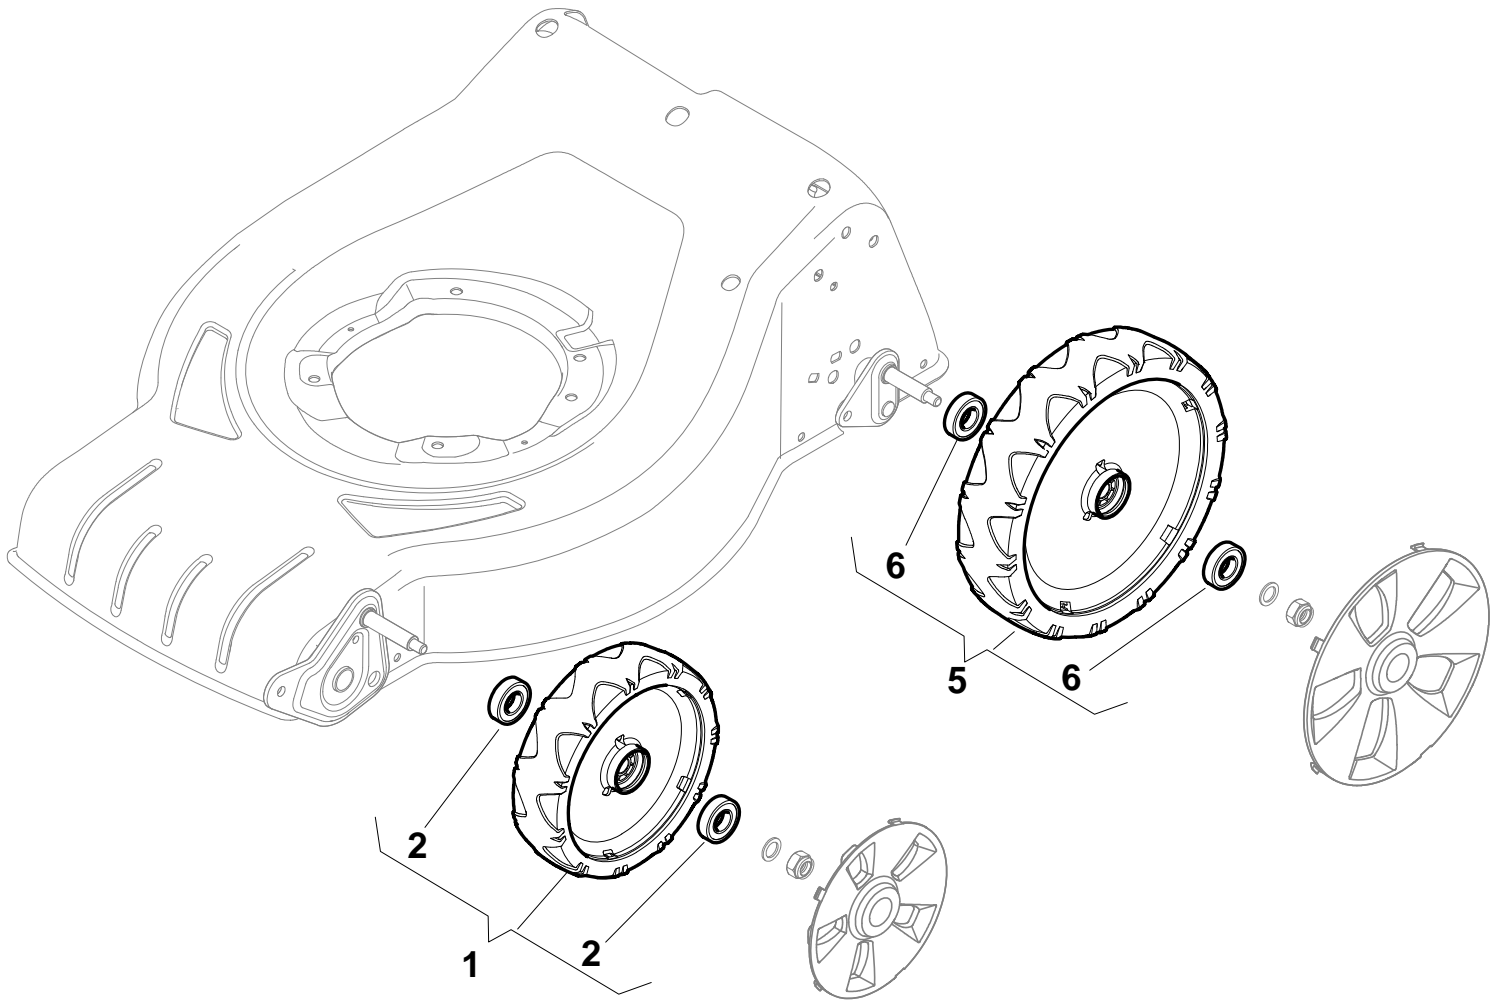

N.	CODE	Q.TY	DESCRIZIONE	DESCRIPTION	DESCRIPTION	BESCHREIBUNG	REMARK
1	381007442/0	2	Ruota Ø 180	Wheel Ø 180	Roue Ø 180	Rad Ø 180	
2	322042064/0	4	Bussola	Bush	Douille	Buchse	
5	381007443/0	2	Ruota Ø 240	Wheel Ø 240	Roue Ø 240	Rad Ø 240	
6	322042064/0	4	Bussola	Bush	Douille	Buchse	