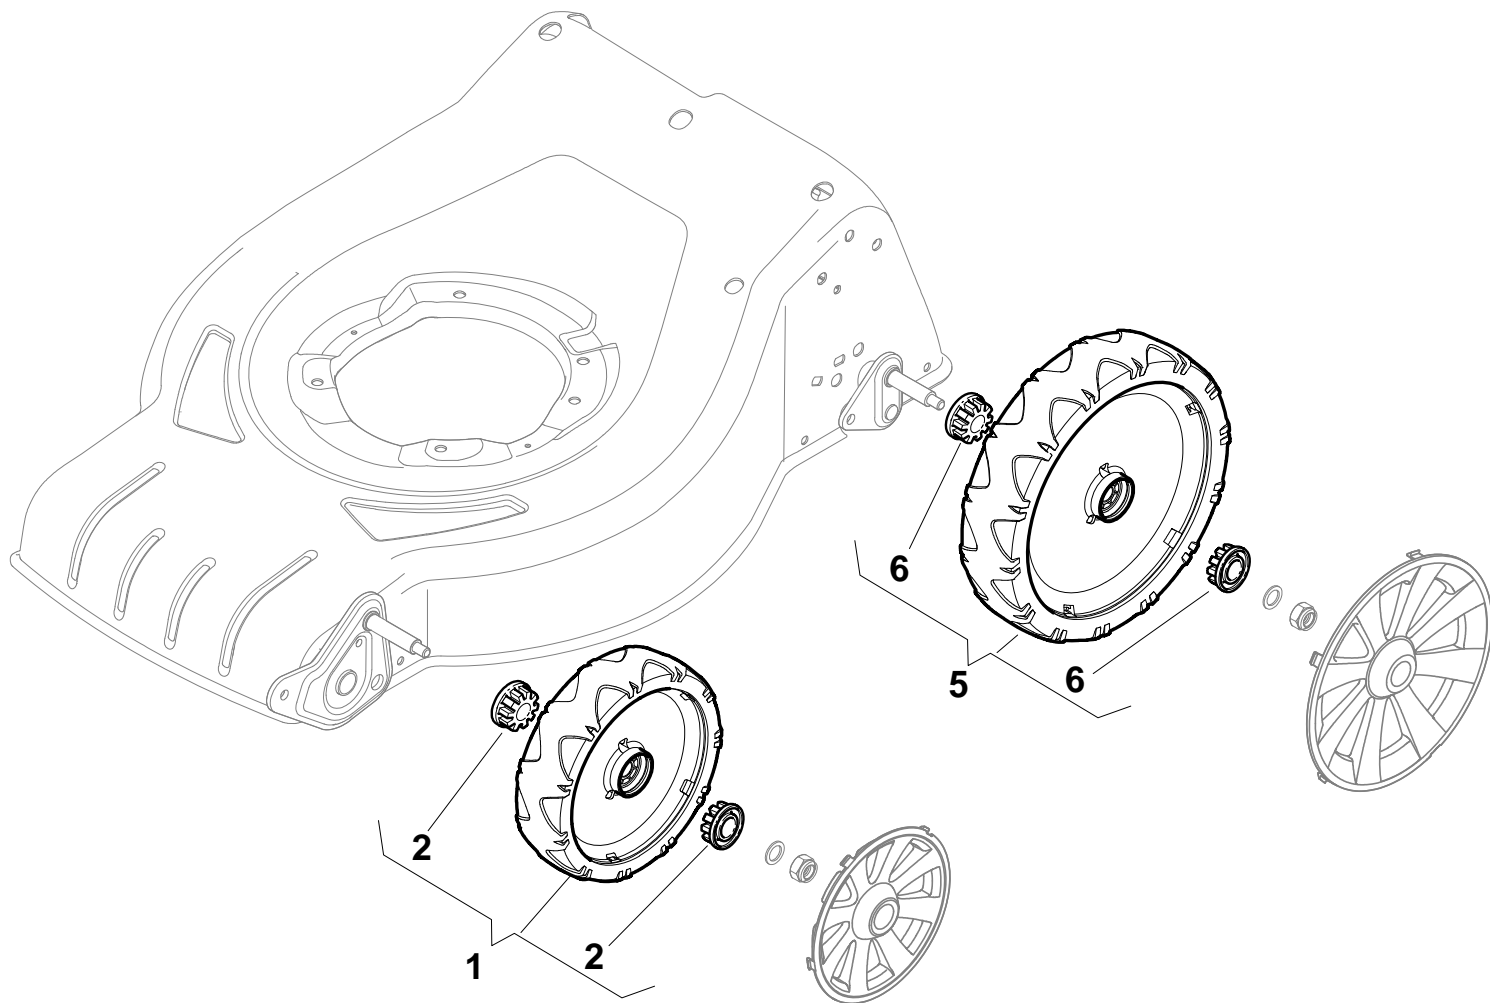

N.	CODE	Q.TY	DESCRIZIONE	DESCRIPTION	DESCRIPTION	BESCHREIBUNG	REMARK
1	381007444/0	2	Ruota Ø 180	Wheel Ø 180	Roue Ø 180	Rad Ø 180	
2	322042064/0	4	Bussola	Bush	Douille	Buchse	
5	381007446/0	2	Ruota Ø 240	Wheel Ø 240	Roue Ø 240	Rad Ø 240	
6	322042064/0	4	Bussola	Bush	Douille	Buchse