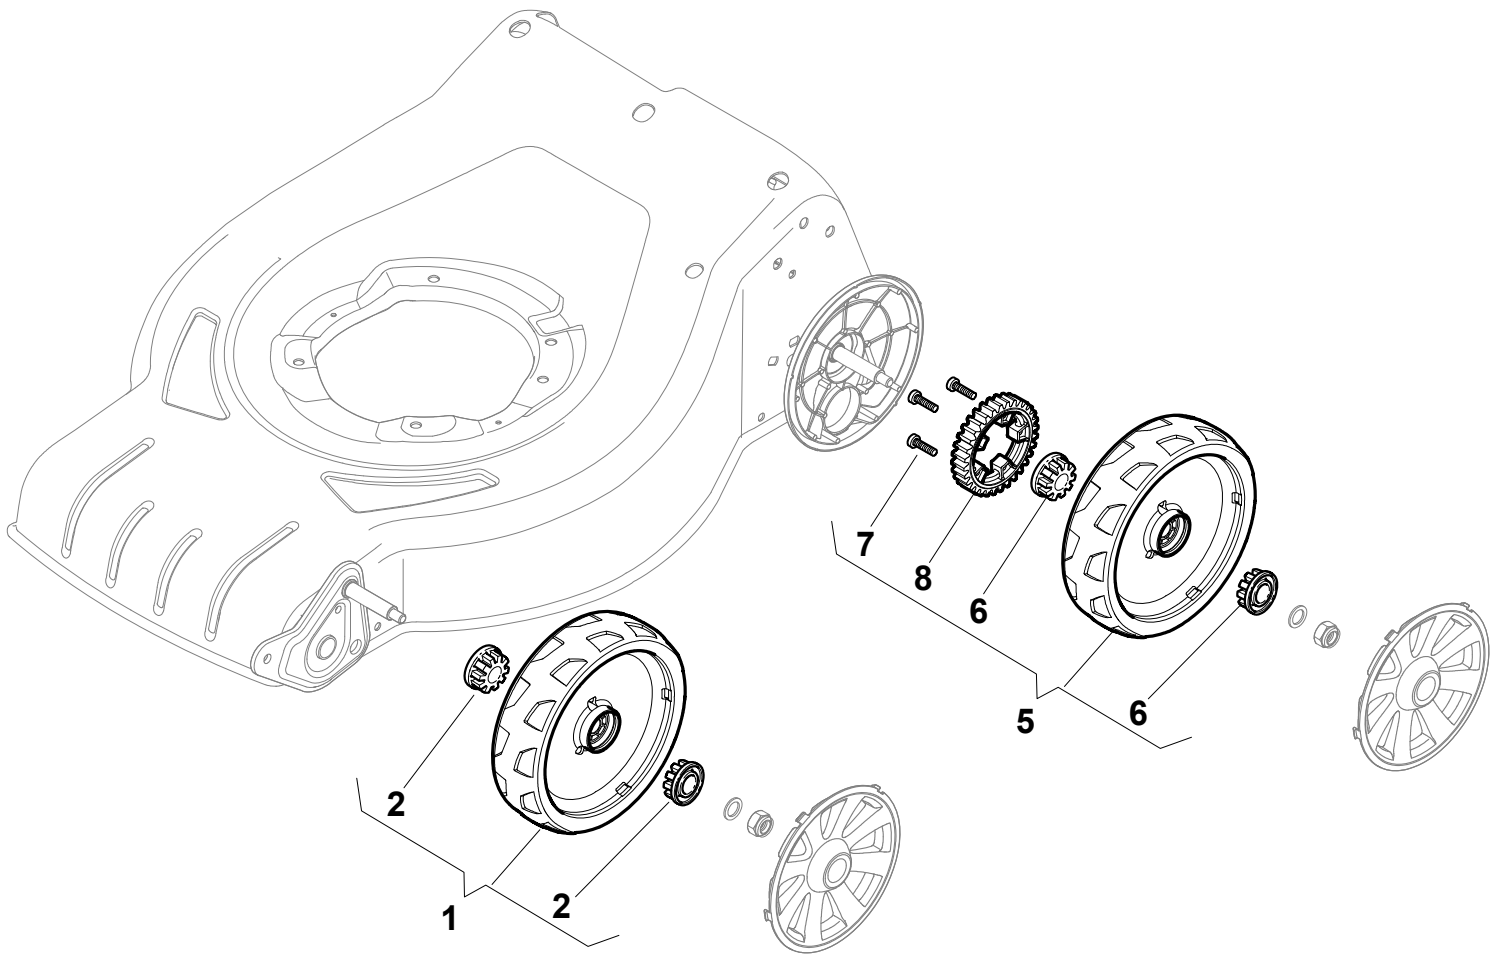

N.	CODE	Q.TY	DESCRIZIONE	DESCRIPTION	DESCRIPTION	BESCHREIBUNG	REMARK
1	381007442/0	2	Ruota Ø 180	Wheel Ø 180	Roue Ø 180	Rad Ø 180	
2	322042064/0	4	Bussola	Bush	Douille	Buchse	
5	381007460/0	2	Ruota Ø 180	Wheel Ø 180	Roue Ø 180	Rad Ø 180	
6	322042064/0	4	Bussola	Bush	Douille	Buchse	
7	112728706/0	6	Vite	Screw	Vis	Schraube	
8	322120116/0	2	Corona Trascinamento	Ring Gear	Couronne	Kranz