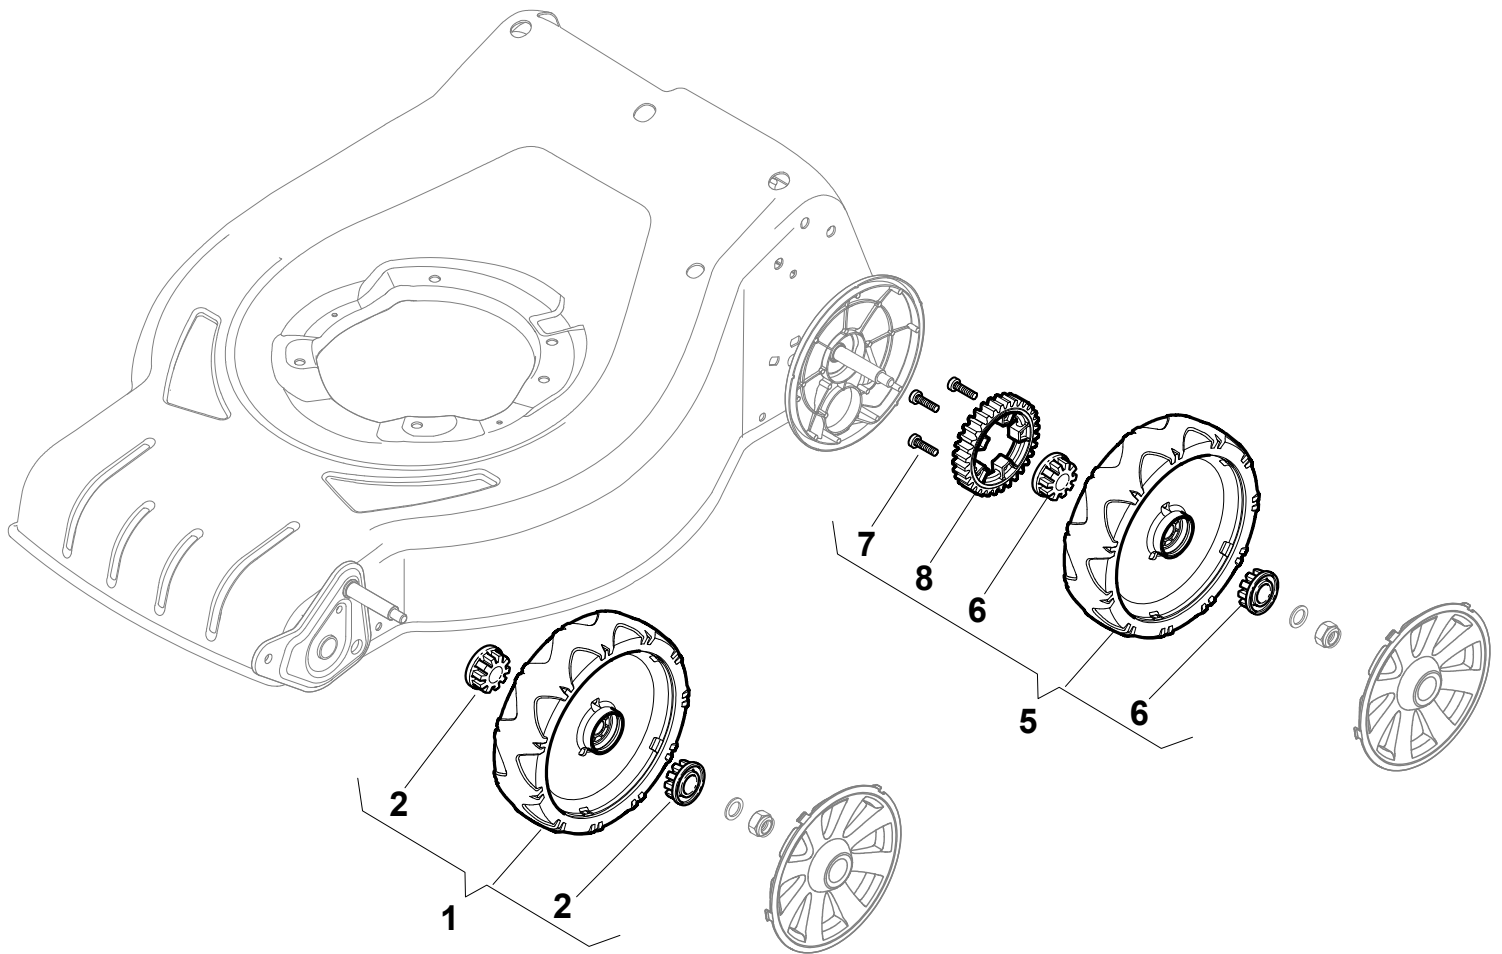

N.	CODE	Q.TY	DESCRIZIONE	DESCRIPTION	DESCRIPTION	BESCHREIBUNG	REMARK
1	381007445/0	2	Ruota Ø 180	Wheel Ø 180	Roue Ø 180	Rad Ø 180	
2	322042064/0	4	Bussola	Bush	Douille	Buchse	
5	381007464/0	2	Ruota Ø 180	Wheel Ø 180	Roue Ø 180	Rad Ø 180	
6	322042064/0	4	Bussola	Bush	Douille	Buchse	
7	112728706/0	6	Vite	Screw	Vis	Schraube	
8	322120116/0	2	Corona Trascinamento	Ring Gear	Couronne	Kranz