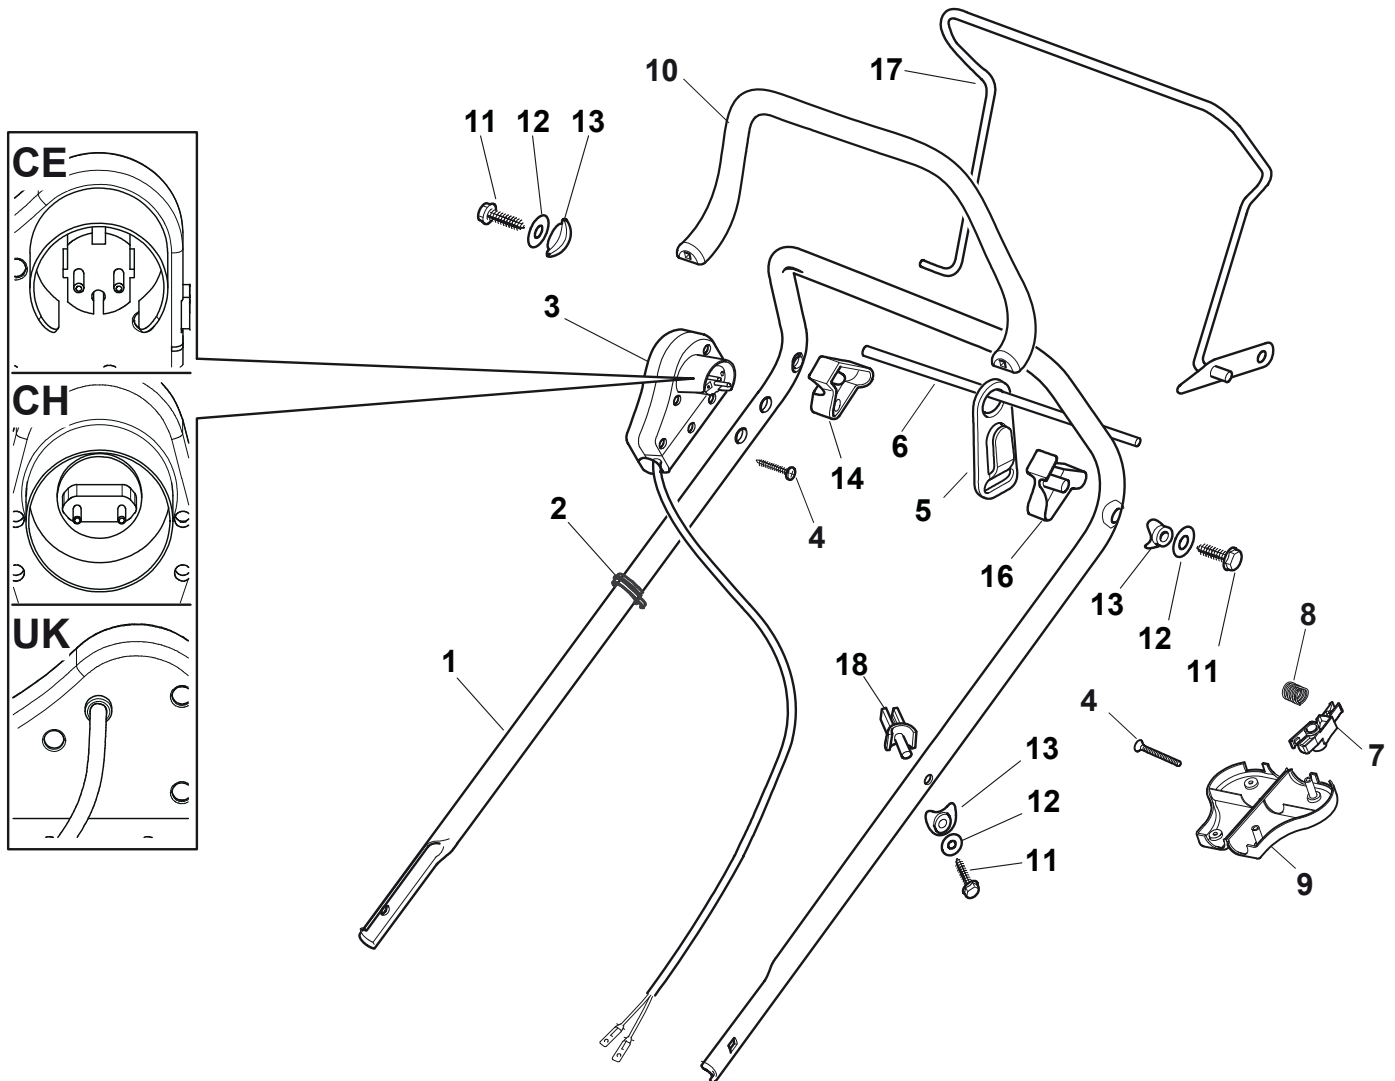

N.	CODE	Q.TY	DESCRIZIONE	DESCRIPTION	DESCRIPTION	BESCHREIBUNG	REMARK
1	81006603/0	1	Manico, Parte Sup	Handle, Upper Part	Mancheron, Partie Superieure	Holm, Oberenteil	
2	22192000/1	2	Fascetta	Anchor Clamp	Collier Ancrage	Bowdenzughalter	
3	381600503/3	1	Salvatore	Dead Hand Switch	Int. Main Morte	Tot Manschalter	CE
3	381600504/3	1	Salvatore	Dead Hand Switch	Int. Main Morte	Tot Manschalter	CH
3	381600505/3	1	Salvatore	Dead Hand Switch	Int. Main Morte	Tot Manschalter	UK
4	12728701/0	4	Vite	Screw	Vis	Schraube	
5	22195101/4	1	Fermacavo	Fairlead	Fixation Cable	Kabelbefestigung	
6	22010251/0	1	Asta Aggancio Fermacavo	Rod, Fairlead Bearing	Tige Support Serrecable	Stange, Kabelhalter	
7	322230350/1	1	Fulcro	Fulcrum Pin	Point D'Appui	Gelenkpunkt	
8	22450115/0	1	Molla	Spring	Ressort	Feder	
9	322785144/1	1	Supporto	Support	Support	Halter	
10	322322881/1	1	Leva Freno Motore, Nero	Lever, Engine Brake	Levier Frein Moteur	Hebel, Motorbremse	
10	322322884/1	1	Leva Freno Motore, Rosso	Lever, Engine Brake	Levier Frein Moteur	Hebel, Motorbremse	
10	322322885/1	1	Leva Freno Motore, Giallo	Lever, Engine Brake	Levier Frein Moteur	Hebel, Motorbremse	
11	12735103/0	3	Vite	Screw	Vis	Schraube	
12	12523040/0	3	Rosetta	Washer	Rondelle	Scheibe	
13	22680006/1	3	Rosetta	Washer	Rondelle	Scheibe	
14	322806518/2	1	Supporto Dx	Support, R	Support D	Halter, Rechter	
15	22020320/0	1	Aggancio	Fairlead Bearing	Support Serrecable	Kabelhalter	
16	322806519/2	1	Supporto Sx	Support, L	Support G	Halter, Linker	
17	81001245/1	1	Leva Trazione	Driving Lever	Levier Traction	Antriebhebel	
18	22806520/0	1	Supporto Registro	Support, Adjuster	Support Ecrou Reg.	Halter, Regler