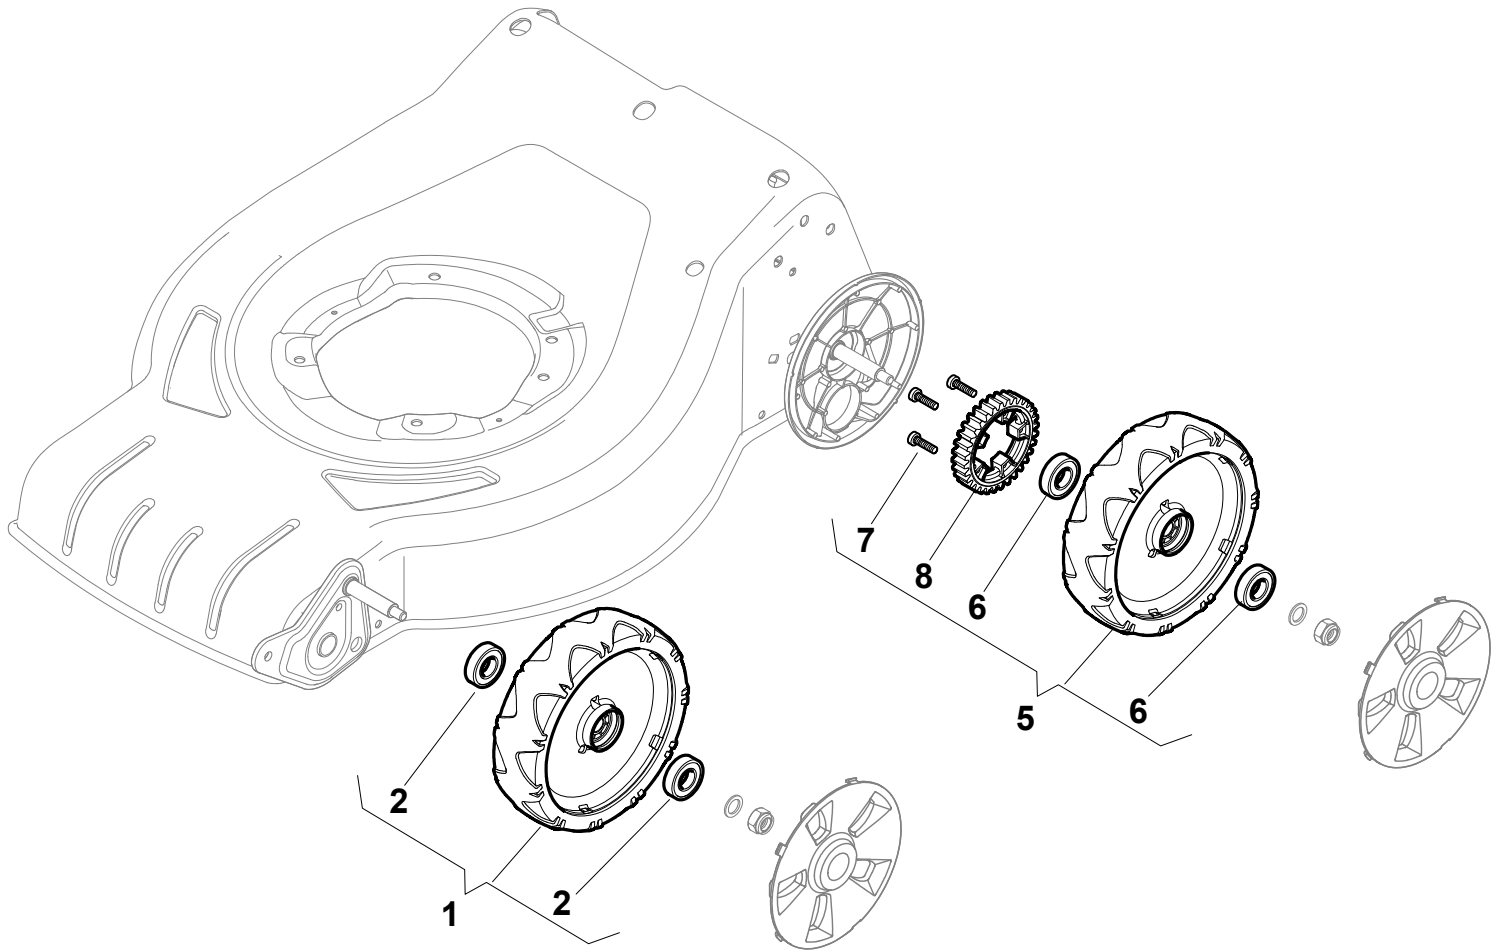

N.	CODE	Q.TY	DESCRIZIONE	DESCRIPTION	DESCRIPTION	BESCHREIBUNG	REMARK
1	381007455/0	2	Ruota Ø 180	Wheel Ø 180	Roue Ø 180	Rad Ø 180	
2	19216035/0	4	Cuscinetto	Bearing	Coussinet	Lager	
5	381007465/0	2	Ruota Ø 180	Wheel Ø 180	Roue Ø 180	Rad Ø 180	
6	19216035/0	4	Cuscinetto	Bearing	Coussinet	Lager	
7	112728706/0	6	Vite	Screw	Vis	Schraube	
8	322120116/0	2	Corona Trascinamento	Ring Gear	Couronne	Kranz