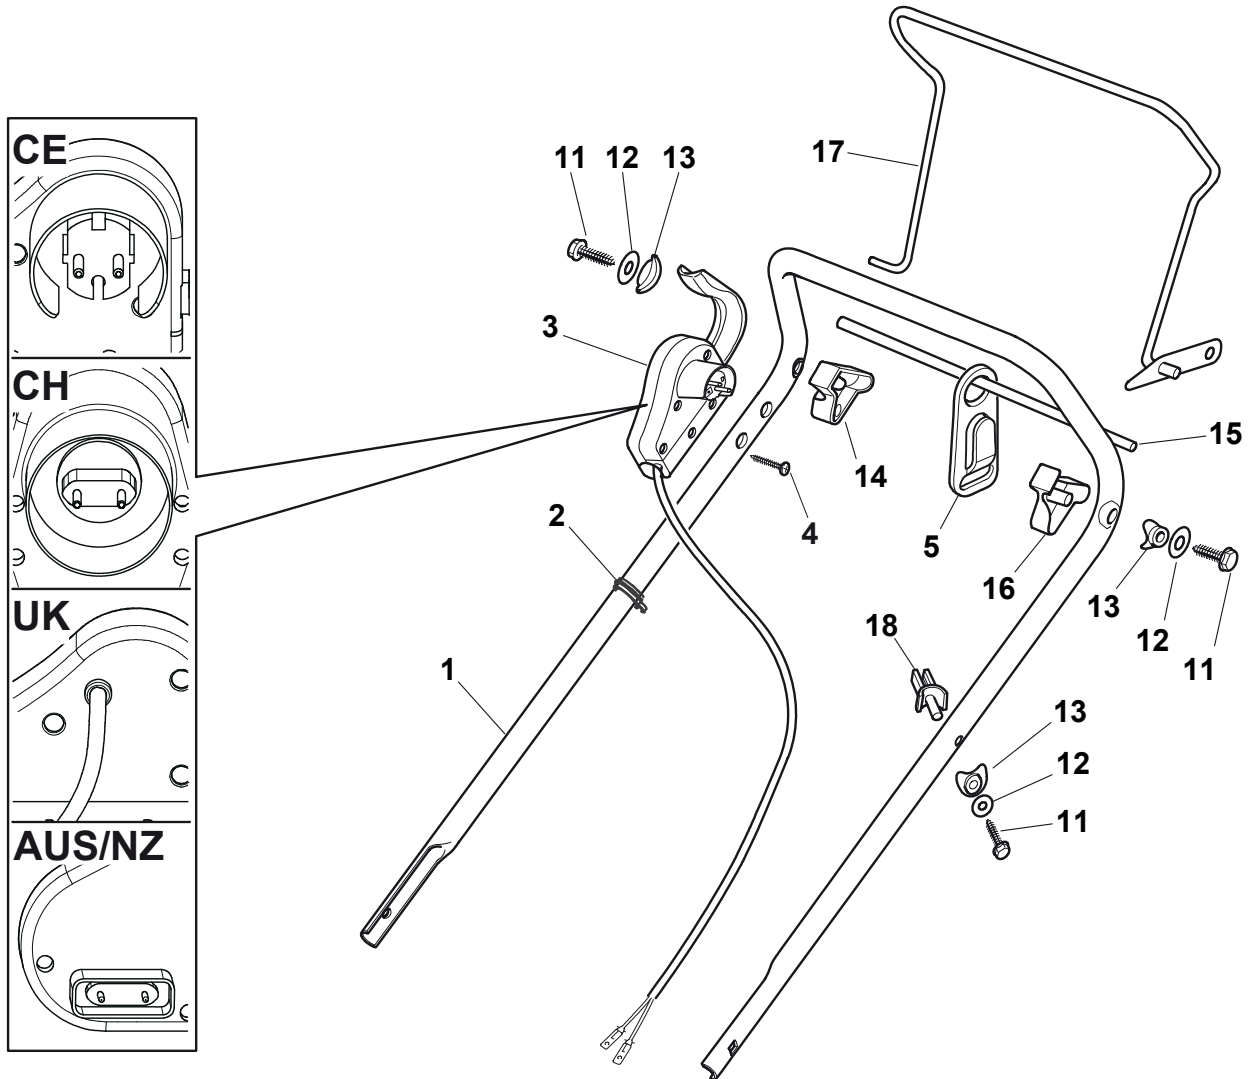

N.	CODE	Q.TY	DESCRIZIONE	DESCRIPTION	DESCRIPTION	BESCHREIBUNG	REMARK
1	381006735/0	1	Manico, Parte Inf	Handle, Lower Part	Mancheron, Partie Inferieure	Holm, Unterteil	
2	12819120/0	2	Vite	Screw	Vis	Schraube	
3	22680006/1	2	Rosetta	Washer	Rondelle	Scheibe	
4	22399900/0	2	Manopolina	Knob	Poignée	Griff	
5	12293200/0	2	Dado	Nut	Ecrou	Mutter	
6	322551582/0	2	Piastrina Isolamento	Plate	Plaquette	Platte	
7	12819110/0	2	Vite	Screw	Vis	Schraube	
8	12523060/0	2	Rosetta	Washer	Rondelle	Scheibe	
9	22399900/0	2	Manopolina	Knob	Poignée	Griff	
10	12293200/0	2	Dado	Nut	Ecrou	Mutter	
11	12155000/0	2	Dado	Nut	Ecrou	Mutter	
12	12521350/0	2	Rosetta	Washer	Rondelle	Scheibe	
13	12521350/0	2	Rosetta	Washer	Rondelle	Scheibe	
14	12793701/0	2	Vite	Screw	Vis	Schraube	
15	381008689/0	1	Dotazione Viteria	Outfit, Screws	Dotation Visserie	Satz, Schrauben	