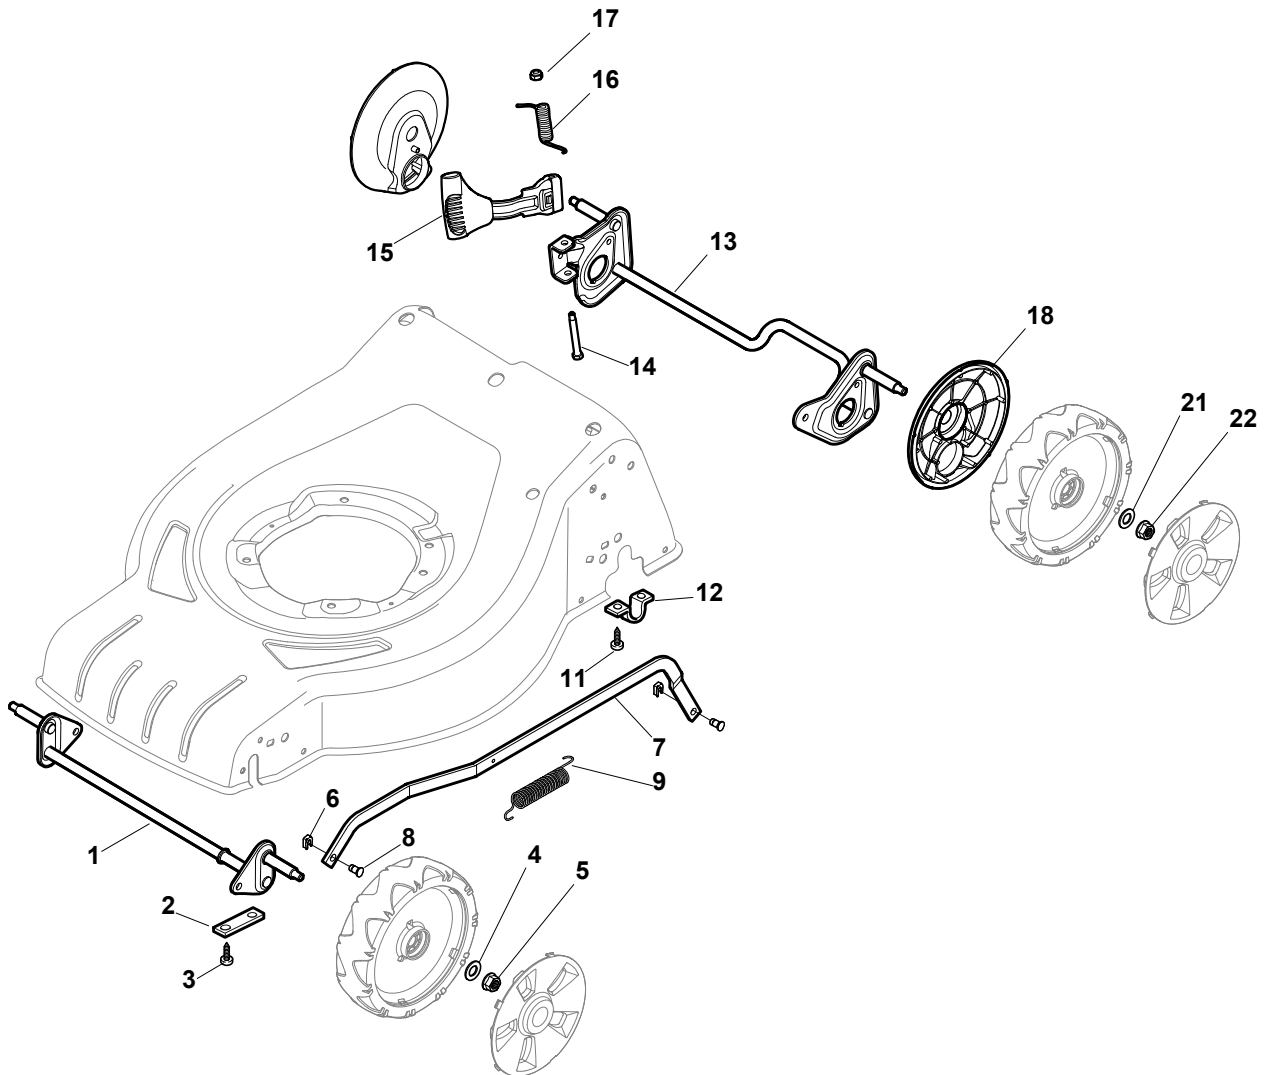

N.	CODE	Q.TY	DESCRIZIONE	DESCRIPTION	DESCRIPTION	BESCHREIBUNG	REMARK
1	381302821/0	1	Asse Ruote Anteriori	Axle, Front Wheels	Axe Roues Avant	Achse, Vorderrad	
2	22545142/0	2	Piastrina	Plate	Plaquette	Platte	
3	112728698/0	4	Vite	Screw	Vis	Schraube	
4	12521350/0	2	Rosetta	Washer	Rondelle	Scheibe	
5	12155000/0	2	Dado	Nut	Ecrou	Mutter	
6	112436051/0	2	Piastrina	Plate	Plaquette	Plättchen	
7	322869671/0	1	Asta Comando Regol. Altezza	Rod, Height Adjustment	Tige Commande Reglage Hauteur	Stange, Höheverstellung	
8	122519820/0	2	Perno	Pin	Pivot	Bolzen	
9	122446193/0	1	Molla	Spring	Ressort	Feder	
11	112728698/0	4	Vite	Screw	Vis	Schraube	
12	22545152/0	2	Piastrina	Plate	Plaquette	Platte	
13	381302819/0	1	Asse Ruote Posteriori	Axle, Rear Wheels	Axe Roues Arriere	Achse, Hinterrad	
14	122534131/0	1	Perno	Pin	Pivot	Bolzen	
15	381003356/0	1	Leva Regolazione Altezza	Lever, Height Adjustment	Levier, Reglage Hauteur	Hebel, Höheverstellung	
16	122446192/0	1	Molla	Spring	Ressort	Feder	
17	12154510/0	1	Dado	Nut	Ecrou	Mutter	
18	322600204/0	2	Prot. Ruote	Wheel Protection	Protection Roue	Schütz, Rechtes	
21	12521350/0	2	Rosetta	Washer	Rondelle	Scheibe	
22	12155000/0	2	Dado	Nut	Ecrou	Mutter	