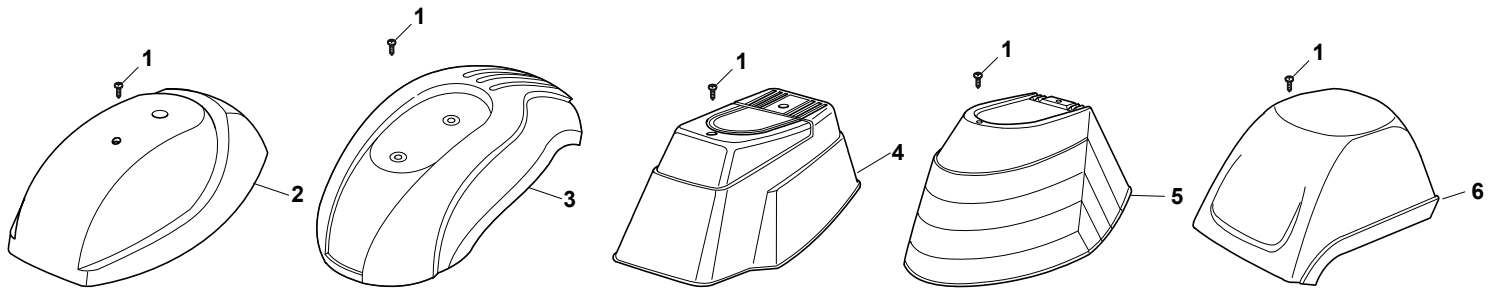

N.	CODE	Q.TY	DESCRIZIONE	DESCRIPTION	DESCRIPTION	BESCHREIBUNG	REMARK
1	12728680/0	2	Vite	Screw	Vis	Schraube	
2	22055058/0	1	Capottina	Cover	Capot	Haube	
3	22055065/0	1	Capottina	Cover	Capot	Haube	
4	22055045/1	1	Capottina	Cover	Capot	Haube	
5	22055033/1	1	Capottina	Cover	Capot	Haube	
6	22055053/1	1	Capottina	Cover	Capot	Haube