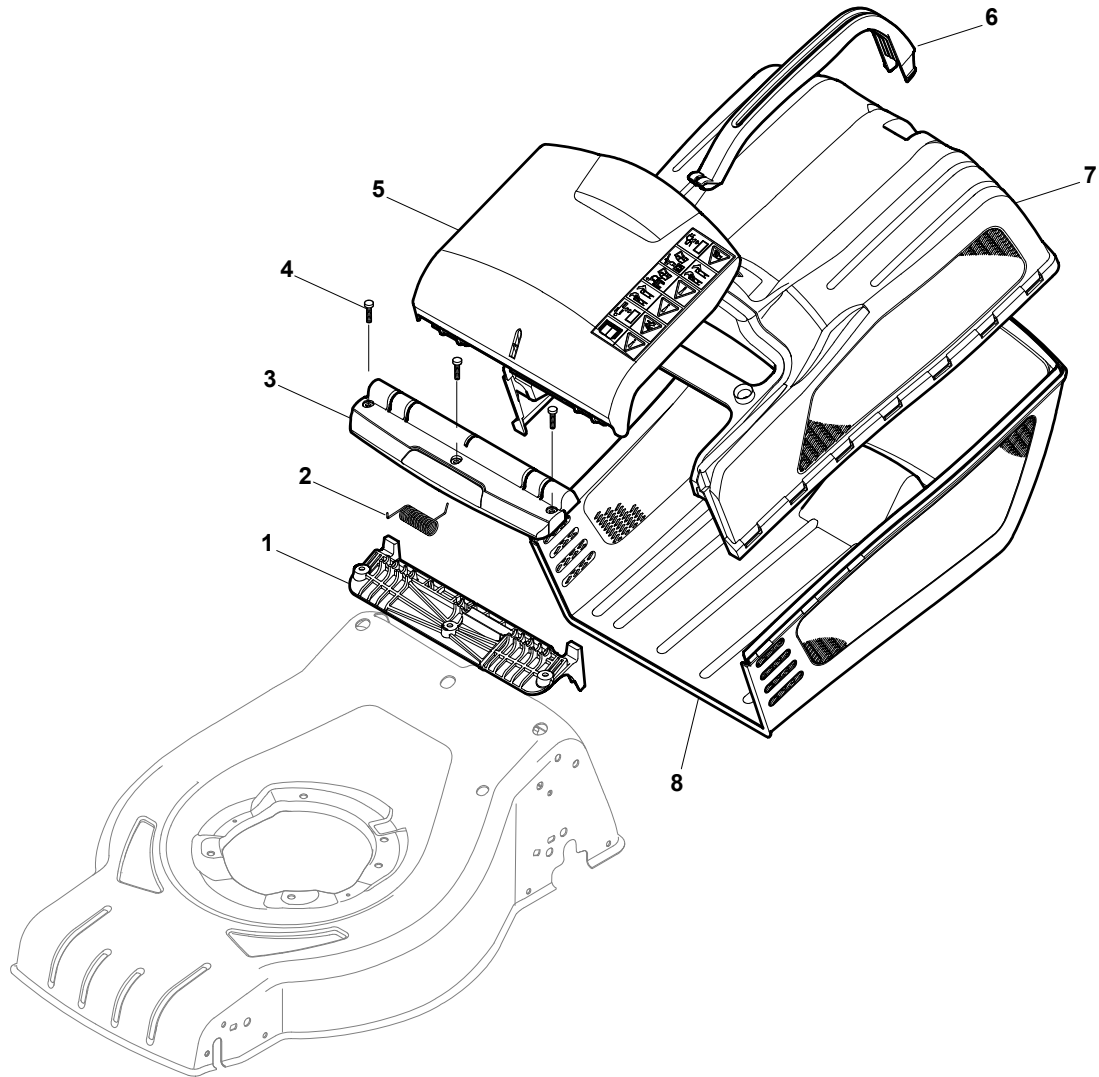

N.	CODE	Q.TY	DESCRIZIONE	DESCRIPTION	DESCRIPTION	BESCHREIBUNG	REMARK
1	322785331/0	1	Supporto	Support	Support	Halter	
2	122450464/0	1	Molla	Spring	Ressort	Feder	
3	322109557/0	1	Copertura	Cover	Couvre	Kappe	
4	112728699/0	3	Vite	Screw	Vis	Schraube	
5	322600216/0	1	Parasassi	Stone-Guard	Pare-Pierres	Prallblech	
6	322393645/0	1	Maniglia	Handle	Poignée	Griff	
7	322486263/0	1	Parte Sup.Sacco	Grassbox Upper Part	Sac, Partie Superieure	Korb Oberteil	
8	322486267/0	1	Parte Infer. Sacco	Grassbox Lower Part	Sac, Partie Inferieure	Korb Unterteil