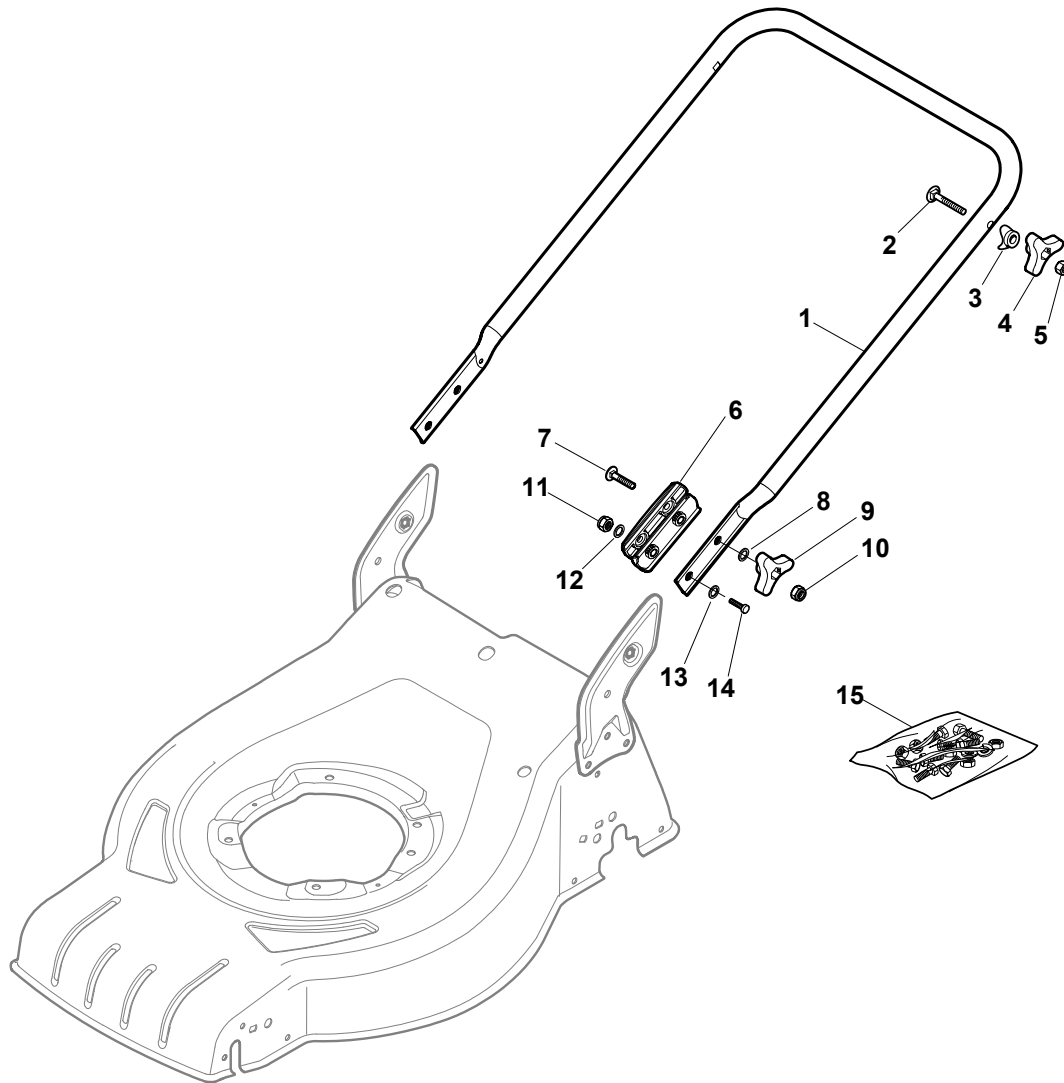

N.	CODE	Q.TY	DESCRIZIONE	DESCRIPTION	DESCRIPTION	BESCHREIBUNG	REMARK
1	381302821/0	1	Asse Ruote Anteriori	Axle, Front Wheels	Axe Roues Avant	Achse, Vorderrad	
2	22545142/0	2	Piastrina	Plate	Plaquette	Platte	
3	112728698/0	4	Vite	Screw	Vis	Schraube	
4	12521350/0	2	Rosetta	Washer	Rondelle	Scheibe	
5	12155000/0	2	Dado	Nut	Ecrou	Mutter	
6	112436051/0	2	Piastrina	Plate	Plaquette	Plättchen	
7	322869671/0	1	Asta Comando Regol. Altezza	Rod, Height Adjustment	Tige Commande Reglage Hauteur	Stange, Höheverstellung	
8	122519820/0	2	Perno	Pin	Pivot	Bolzen	
9	122446193/0	1	Molla	Spring	Ressort	Feder	
11	112728698/0	4	Vite	Screw	Vis	Schraube	
12	22545152/0	2	Piastrina	Plate	Plaquette	Platte	
13	381302819/0	1	Asse Ruote Posteriori	Axle, Rear Wheels	Axe Roues Arriere	Achse, Hinterrad	
14	122534131/0	1	Perno	Pin	Pivot	Bolzen	
15	381003356/0	1	Leva Regolazione Altezza	Lever, Height Adjustment	Levier, Reglage Hauteur	Hebel, Höheverstellung	
16	122446192/0	1	Molla	Spring	Ressort	Feder	
17	12154510/0	1	Dado	Nut	Ecrou	Mutter	
18	322600204/0	2	Prot. Ruote	Wheel Protection	Protection Roue	Schütz, Rechtes	
21	12521350/0	2	Rosetta	Washer	Rondelle	Scheibe	
22	12155000/0	2	Dado	Nut	Ecrou	Mutter	