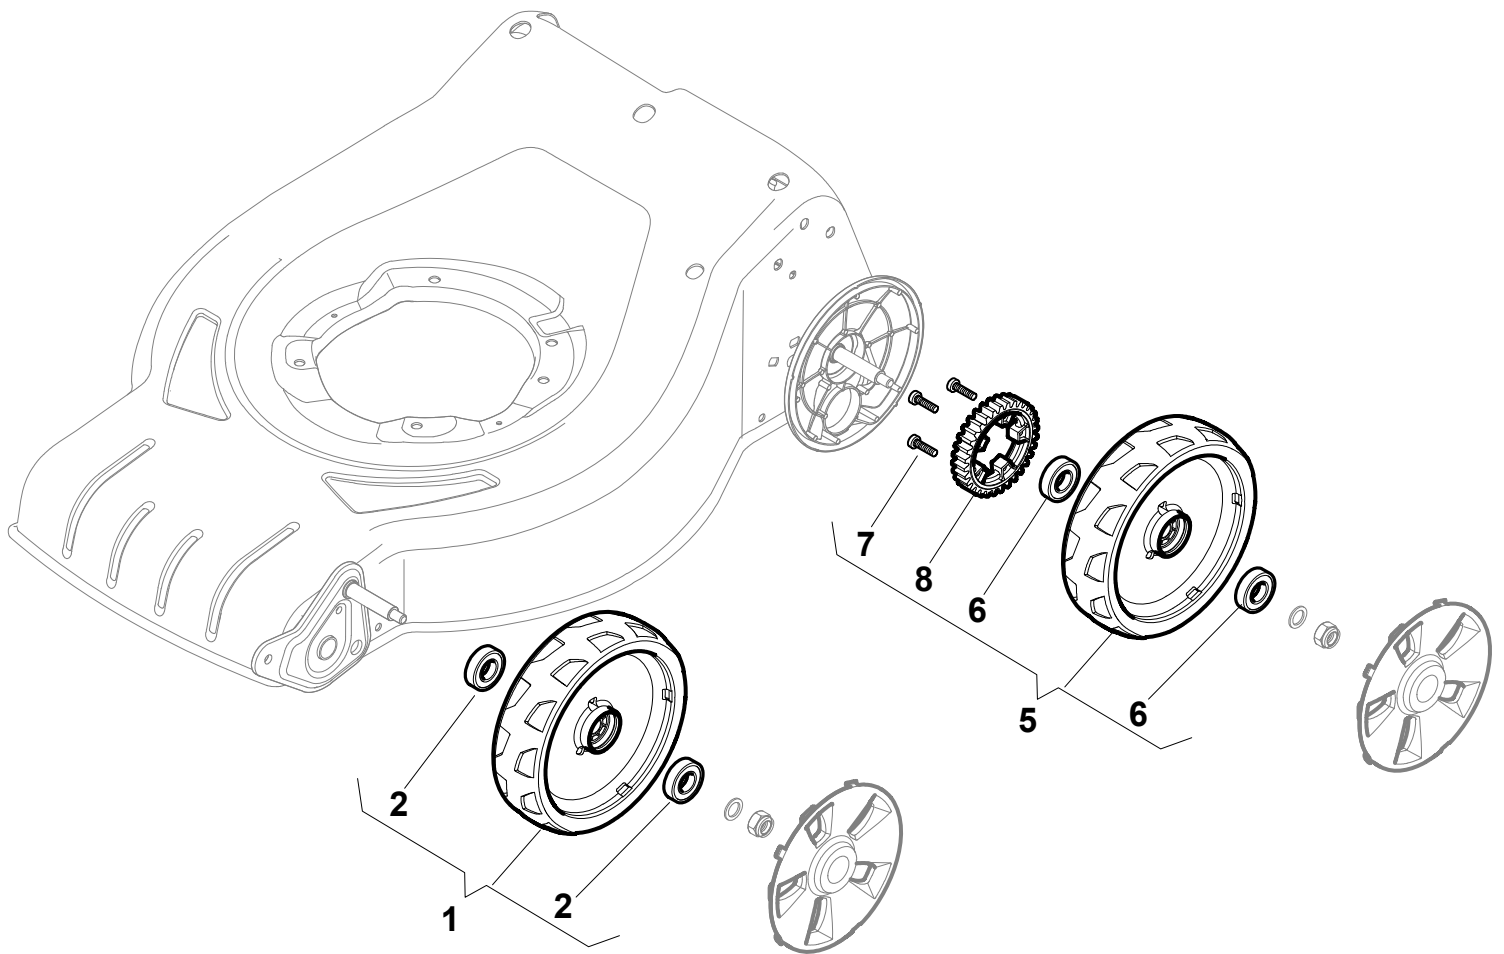

N.	CODE	Q.TY	DESCRIZIONE	DESCRIPTION	DESCRIPTION	BESCHREIBUNG	REMARK
1	381007448/0	2	Ruota Ø 180	Wheel Ø 180	Roue Ø 180	Rad Ø 180	
2	19216035/0	4	Cuscinetto	Bearing	Coussinet	Lager	
5	381007461/0	2	Ruota Ø 180	Wheel Ø 180	Roue Ø 180	Rad Ø 180	
6	19216035/0	4	Cuscinetto	Bearing	Coussinet	Lager	
7	112728706/0	6	Vite	Screw	Vis	Schraube	
8	322120116/0	2	Corona Trascinamento	Ring Gear	Couronne	Kranz