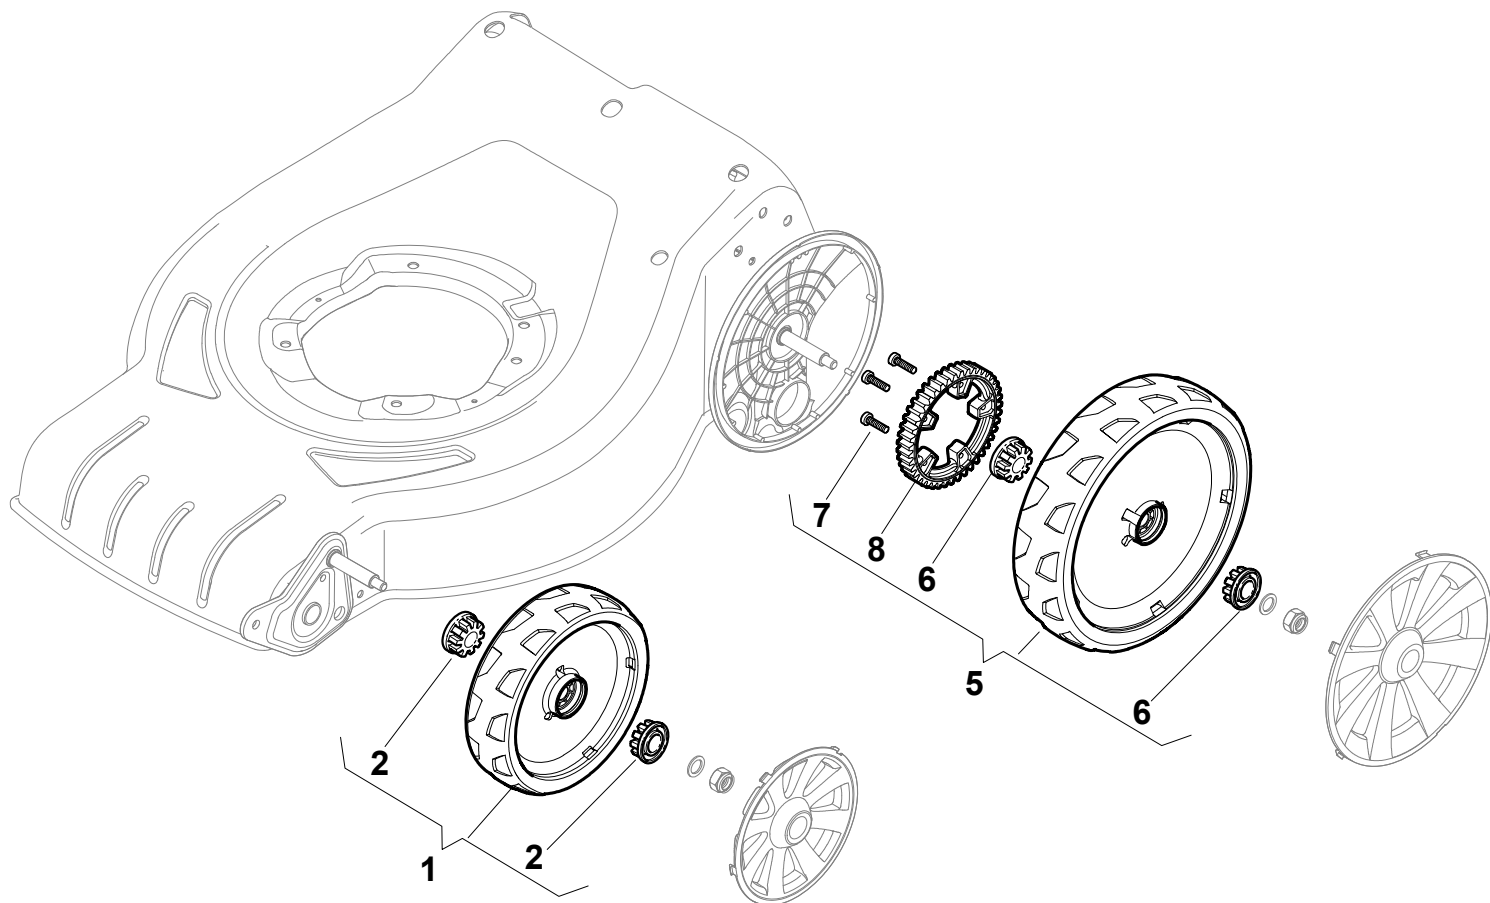

N.	CODE	Q.TY	DESCRIZIONE	DESCRIPTION	DESCRIPTION	BESCHREIBUNG	REMARK
1	381007448/0	2	Ruota Ø 180	Wheel Ø 180	Roue Ø 180	Rad Ø 180	
2	19216035/0	4	Cuscinetto	Bearing	Coussinet	Lager	
5	381007463/0	2	Ruota Ø 240	Wheel Ø 240	Roue Ø 240	Rad Ø 240	
6	19216035/0	4	Cuscinetto	Bearing	Coussinet	Lager	
7	112728706/0	6	Vite	Screw	Vis	Schraube	
8	322120117/0	2	Corona Trascinamento	Ring Gear	Couronne	Kranz	

N.	CODE	Q.TY	DESCRIZIONE	DESCRIPTION	DESCRIPTION	BESCHREIBUNG	REMARK
1	381007442/0	2	Ruota Ø 180	Wheel Ø 180	Roue Ø 180	Rad Ø 180	
2	322042064/0	4	Bussola	Bush	Douille	Buchse	
5	381007462/0	2	Ruota Ø 240	Wheel Ø 240	Roue Ø 240	Rad Ø 240	
6	322042064/0	4	Bussola	Bush	Douille	Buchse	
7	112728706/0	6	Vite	Screw	Vis	Schraube	
8	322120117/0	2	Corona Trascinamento	Ring Gear	Couronne	Kranz	

N.	CODE	Q.TY	DESCRIZIONE	DESCRIPTION	DESCRIPTION	BESCHREIBUNG	REMARK
1	381007445/0	2	Ruota Ø 180	Wheel Ø 180	Roue Ø 180	Rad Ø 180	
2	322042064/0	4	Bussola	Bush	Douille	Buchse	
5	381007466/0	2	Ruota Ø 240	Wheel Ø 240	Roue Ø 240	Rad Ø 240	
6	322042064/0	4	Bussola	Bush	Douille	Buchse	
7	112728706/0	6	Vite	Screw	Vis	Schraube	
8	322120117/0	2	Corona Trascinamento	Ring Gear	Couronne	Kranz	