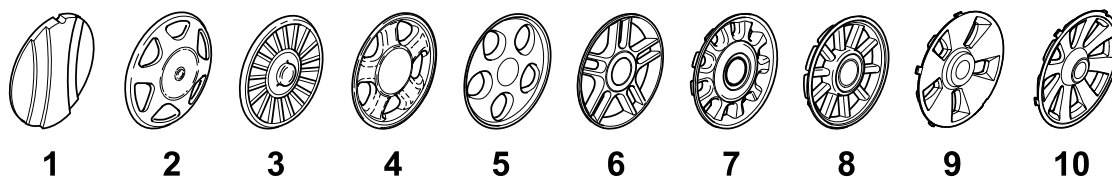

N.	CODE	Q.TY	DESCRIZIONE	DESCRIPTION	DESCRIPTION	BESCHREIBUNG	REMARK
B1	22110251/0	2	Coprismozzo Bianco	Hub Cap White	Couvre-Moyeu	Radkappe Weiße	
A1	22110252/1	2	Coprismozzo Bianco	Hub Cap White	Couvre-Moyeu	Radkappe Weiße	
B1	22110253/0	2	Coprismozzo Giallo	Hub Cap Yellow	Couvre-Moyeu	Radkappe Gelbe	
A1	22110254/1	2	Coprismozzo Giallo	Hub Cap Yellow	Couvre-Moyeu	Radkappe Gelbe	
A1	22110255/1	2	Coprismozzo Rosso	Hub Cap Red	Couvre-Moyeu	Radkappe Rote	
B1	22110256/0	2	Coprismozzo Rosso	Hub Cap Red	Couvre-Moyeu	Radkappe Rote	
A1	22110381/0	2	Coprismozzo Grigio	Hub Cap Grey	Couvre-Moyeu Gris	Radkappe Grau	
B1	22110382/0	2	Coprismozzo Grigio	Hub Cap Grey	Couvre-Moyeu Gris	Radkappe Grau	
B2	22110313/0	2	Coprismozzo Bianco	Hub Cap White	Couvre-Moyeu	Radkappe Weiße	
B2	22110314/0	2	Coprismozzo Grigio	Hub Cap Grey	Couvre-Moyeu Gris	Radkappe Grau	
A2	22110344/0	2	Coprismozzo Bianco	Hub Cap White	Couvre-Moyeu	Radkappe Weiße	
A2	22110395/0	2	Coprismozzo Grigio	Hub Cap Grey	Couvre-Moyeu Gris	Radkappe Grau	
A3	22110347/0	2	Coprismozzo Grigio	Hub Cap Grey	Couvre-Moyeu Gris	Radkappe Grau	
B3	22110348/0	2	Coprismozzo Grigio	Hub Cap Grey	Couvre-Moyeu Gris	Radkappe Grau	
A4	22110381/0	2	Coprismozzo Grigio	Hub Cap Grey	Couvre-Moyeu Gris	Radkappe Grau	
B4	22110382/0	2	Coprismozzo Grigio	Hub Cap Grey	Couvre-Moyeu Gris	Radkappe Grau	
A5	22110416/0	2	Coprismozzo Grigio	Hub Cap Grey	Couvre-Moyeu Gris	Radkappe Grau	
B5	22110417/0	2	Coprismozzo Grigio	Hub Cap Grey	Couvre-Moyeu Gris	Radkappe Grau	
A6	22110491/0	2	Coprismozzo Grigio	Hub Cap Grey	Couvre-Moyeu Gris	Radkappe Grau	
B6	22110492/0	2	Coprismozzo Grigio	Hub Cap Grey	Couvre-Moyeu Gris	Radkappe Grau	
A7	22110493/0	2	Coprismozzo Grigio	Hub Cap Grey	Couvre-Moyeu Gris	Radkappe Grau	
B7	22110494/0	2	Coprismozzo Grigio	Hub Cap Grey	Couvre-Moyeu Gris	Radkappe Grau	
A8	22110495/0	2	Coprismozzo Grigio	Hub Cap Grey	Couvre-Moyeu Gris	Radkappe Grau	
B8	22110496/0	2	Coprismozzo Grigio	Hub Cap Grey	Couvre-Moyeu Gris	Radkappe Grau	
A9	322110636/0	2	Coprismozzo Grigio	Hub Cap Grey	Couvre-Moyeu	Radkappe	
B9	322110643/0	2	Coprismozzo Grigio	Hub Cap Grey	Couvre-Moyeu	Radkappe	
A10	322110638/0	2	Coprismozzo Grigio	Hub Cap Grey	Couvre-Moyeu	Radkappe