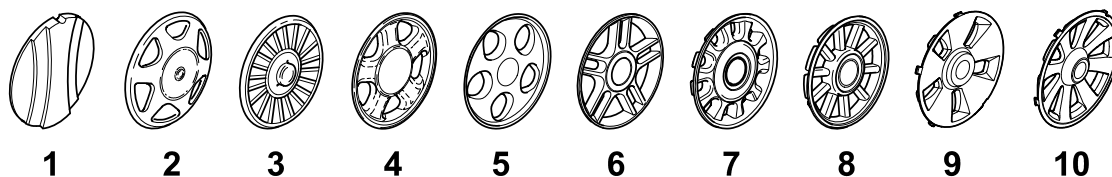

N. CODE	Q.TY	DESCRIZIONE	DESCRIPTION	DESCRIPTION	BESCHREIBUNG	REMARK
B10 322110645/0	2	Coprimozzo Grigio	Hub Cap Grey	Couvre-Moyeu	Radkappe