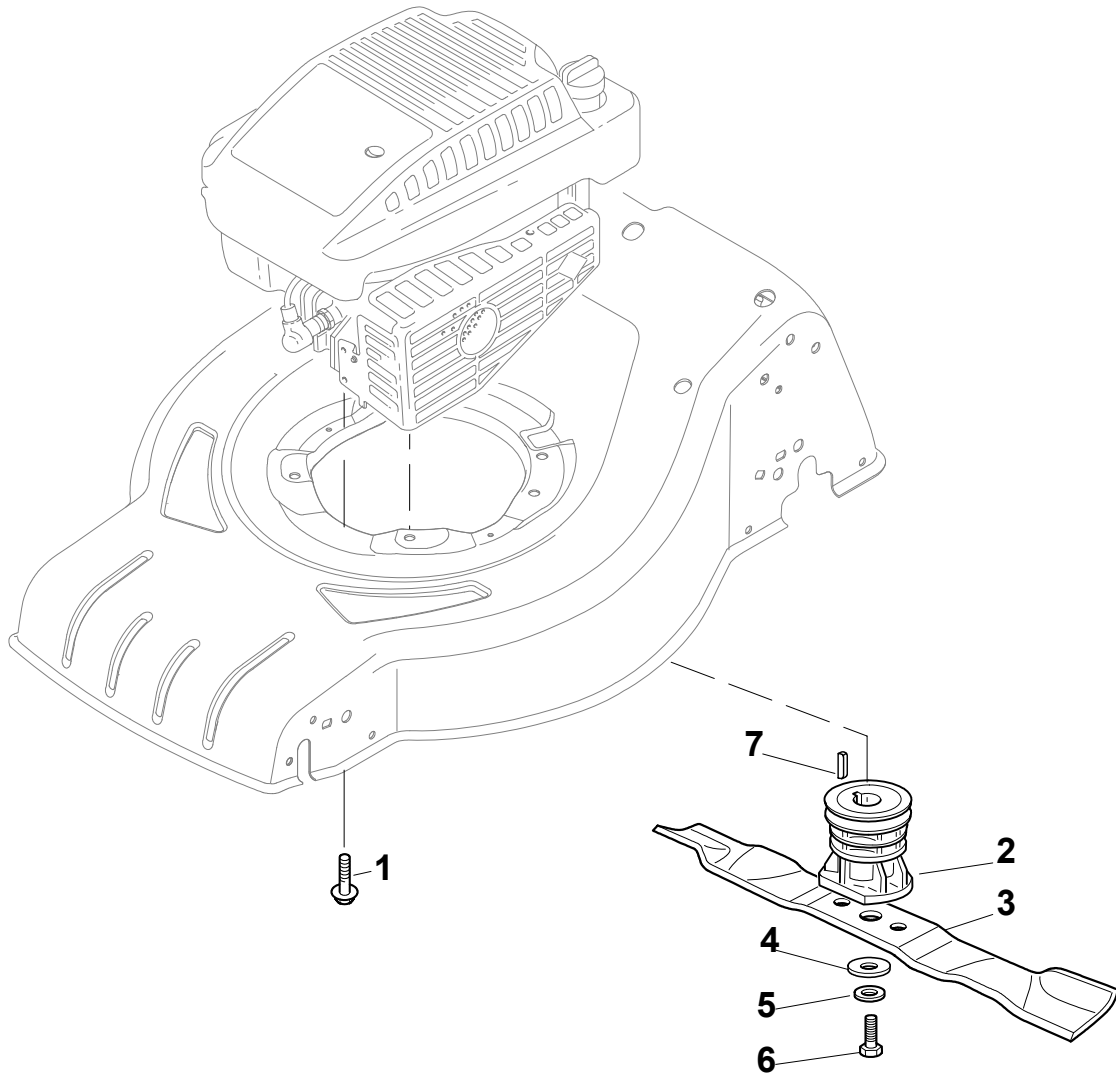

N.	CODE	Q.TY	DESCRIZIONE	DESCRIPTION	DESCRIPTION	BESCHREIBUNG	REMARK
1	112735108/1	3	Vite	Screw	Vis	Schraube	
1	112735108/1	2	Vite	Screw	Vis	Schraube	
1	112735109/1	1	Vite	Screw	Vis	Schraube	
2	122465607/3	1	Mozzo, Albero Motore Ø 22.2	Hub, Crankshaft Ø 22.2	Moyeu, Arbre Moteur Ø 22.2	Halter, Motorwelle Ø 22.2	B&S-GGP
2	122465608/2	1	Mozzo, Albero Motore Ø 25	Hub, Crankshaft Ø 25	Moyeu, Arbre Moteur Ø 25	Halter, Motorwelle Ø 25	HONDA
3	81004346/3	1	Coltello Standard	Blade Standard	Lame Standard	Messer Standard	484
4	22160400/0	1	Disco Elastico	Elastic Washer	Rondelle Elastique	Elastischescheibe	
5	12523080/0	1	Rosetta	Washer	Rondelle	Scheibe	
6	12735698/0	1	Vite	Screw	Vis	Schraube	
7	12139100/0	1	Linguetta, Albero Motore Ø 22.2	Feather, Crankshaft Ø 22.2	Clavette, Arbre Moteur Ø 22.2	Keil, Motorwelle Ø 22.2	B&S-GGP
7	12139150/0	1	Linguetta, Albero Motore Ø 25	Feather, Crankshaft Ø 25	Clavette, Arbre Moteur Ø 25	Keil, Motorwelle Ø 25	HONDA