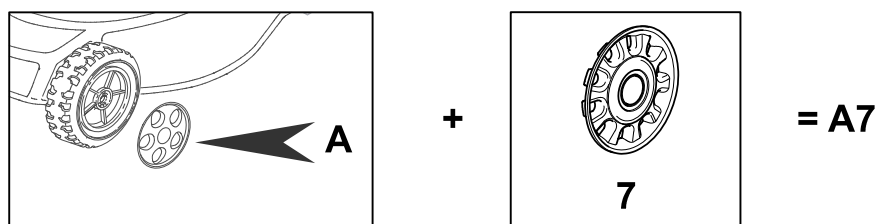

N.	CODE	Q.TY	DESCRIZIONE	DESCRIPTION	DESCRIPTION	BESCHREIBUNG	REMARK
B1	22110251/0	2	Coprismozzo Bianco	Hub Cap White	Couvre-Moyeu	Radkappe Weiße	
A1	22110252/1	2	Coprismozzo Bianco	Hub Cap White	Couvre-Moyeu	Radkappe Weiße	
B1	22110253/0	2	Coprismozzo Giallo	Hub Cap Yellow	Couvre-Moyeu	Radkappe Gelbe	
A1	22110254/1	2	Coprismozzo Giallo	Hub Cap Yellow	Couvre-Moyeu	Radkappe Gelbe	
A1	22110255/1	2	Coprismozzo Rosso	Hub Cap Red	Couvre-Moyeu	Radkappe Rote	
B1	22110256/0	2	Coprismozzo Rosso	Hub Cap Red	Couvre-Moyeu	Radkappe Rote	
A1	22110381/0	2	Coprismozzo Grigio	Hub Cap Grey	Couvre-Moyeu Gris	Radkappe Grau	
B1	22110382/0	2	Coprismozzo Grigio	Hub Cap Grey	Couvre-Moyeu Gris	Radkappe Grau	
B2	22110313/0	2	Coprismozzo Bianco	Hub Cap White	Couvre-Moyeu	Radkappe Weiße	
B2	22110314/0	2	Coprismozzo Grigio	Hub Cap Grey	Couvre-Moyeu Gris	Radkappe Grau	
A2	22110344/0	2	Coprismozzo Bianco	Hub Cap White	Couvre-Moyeu	Radkappe Weiße	
A2	22110395/0	2	Coprismozzo Grigio	Hub Cap Grey	Couvre-Moyeu Gris	Radkappe Grau	
A3	22110347/0	2	Coprismozzo Grigio	Hub Cap Grey	Couvre-Moyeu Gris	Radkappe Grau	
B3	22110348/0	2	Coprismozzo Grigio	Hub Cap Grey	Couvre-Moyeu Gris	Radkappe Grau	
A4	22110381/0	2	Coprismozzo Grigio	Hub Cap Grey	Couvre-Moyeu Gris	Radkappe Grau	
B4	22110382/0	2	Coprismozzo Grigio	Hub Cap Grey	Couvre-Moyeu Gris	Radkappe Grau	
A5	22110416/0	2	Coprismozzo Grigio	Hub Cap Grey	Couvre-Moyeu Gris	Radkappe Grau	
B5	22110417/0	2	Coprismozzo Grigio	Hub Cap Grey	Couvre-Moyeu Gris	Radkappe Grau	
A6	22110491/0	2	Coprismozzo Grigio	Hub Cap Grey	Couvre-Moyeu Gris	Radkappe Grau	
B6	22110492/0	2	Coprismozzo Grigio	Hub Cap Grey	Couvre-Moyeu Gris	Radkappe Grau	
A7	22110493/0	2	Coprismozzo Grigio	Hub Cap Grey	Couvre-Moyeu Gris	Radkappe Grau	
B7	22110494/0	2	Coprismozzo Grigio	Hub Cap Grey	Couvre-Moyeu Gris	Radkappe Grau	
A8	22110495/0	2	Coprismozzo Grigio	Hub Cap Grey	Couvre-Moyeu Gris	Radkappe Grau	
B8	22110496/0	2	Coprismozzo Grigio	Hub Cap Grey	Couvre-Moyeu Gris	Radkappe Grau	
A9	322110636/0	2	Coprismozzo Grigio	Hub Cap Grey	Couvre-Moyeu	Radkappe	
B9	322110643/0	2	Coprismozzo Grigio	Hub Cap Grey	Couvre-Moyeu	Radkappe	
A10	322110638/0	2	Coprismozzo Grigio	Hub Cap Grey	Couvre-Moyeu	Radkappe