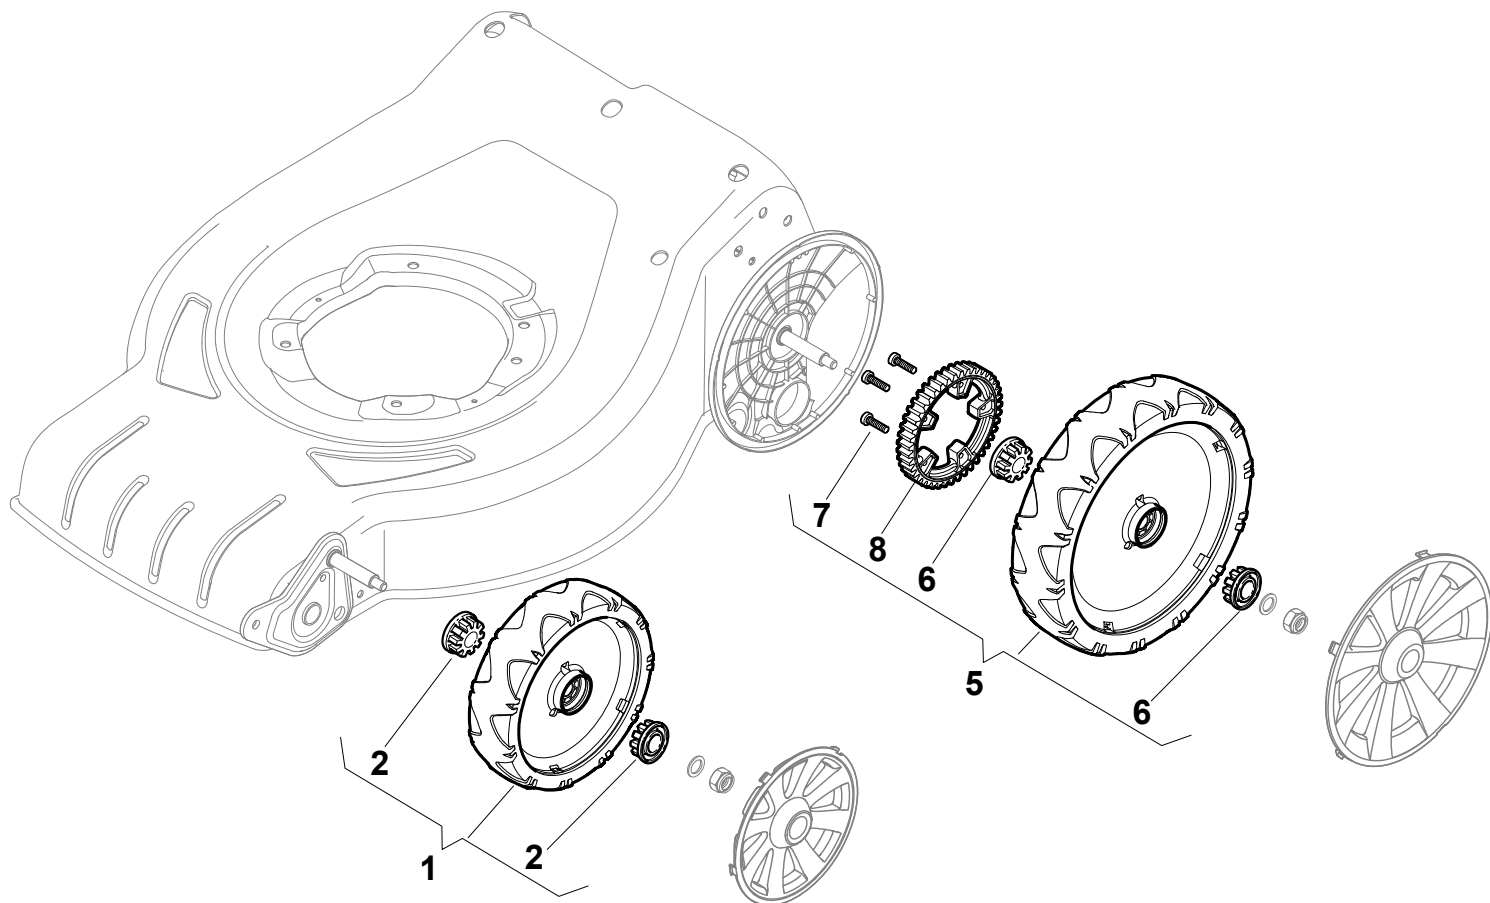

N.	CODE	Q.TY	DESCRIZIONE	DESCRIPTION	DESCRIPTION	BESCHREIBUNG	REMARK
1	381007448/0	2	Ruota Ø 180	Wheel Ø 180	Roue Ø 180	Rad Ø 180	
2	19216035/0	4	Cuscinetto	Bearing	Coussinet	Lager	
5	381007463/0	2	Ruota Ø 240	Wheel Ø 240	Roue Ø 240	Rad Ø 240	
6	19216035/0	4	Cuscinetto	Bearing	Coussinet	Lager	
7	112728706/0	6	Vite	Screw	Vis	Schraube	
8	322120117/0	2	Corona Trascinamento	Ring Gear	Couronne	Kranz	

N.	CODE	Q.TY	DESCRIZIONE	DESCRIPTION	DESCRIPTION	BESCHREIBUNG	REMARK
1	381007442/0	2	Ruota Ø 180	Wheel Ø 180	Roue Ø 180	Rad Ø 180	
2	322042064/0	4	Bussola	Bush	Douille	Buchse	
5	381007462/0	2	Ruota Ø 240	Wheel Ø 240	Roue Ø 240	Rad Ø 240	
6	322042064/0	4	Bussola	Bush	Douille	Buchse	
7	112728706/0	6	Vite	Screw	Vis	Schraube	
8	322120117/0	2	Corona Trascinamento	Ring Gear	Couronne	Kranz	

N.	CODE	Q.TY	DESCRIZIONE	DESCRIPTION	DESCRIPTION	BESCHREIBUNG	REMARK
1	381007445/0	2	Ruota Ø 180	Wheel Ø 180	Roue Ø 180	Rad Ø 180	
2	322042064/0	4	Bussola	Bush	Douille	Buchse	
5	381007466/0	2	Ruota Ø 240	Wheel Ø 240	Roue Ø 240	Rad Ø 240	
6	322042064/0	4	Bussola	Bush	Douille	Buchse	
7	112728706/0	6	Vite	Screw	Vis	Schraube	
8	322120117/0	2	Corona Trascinamento	Ring Gear	Couronne	Kranz	