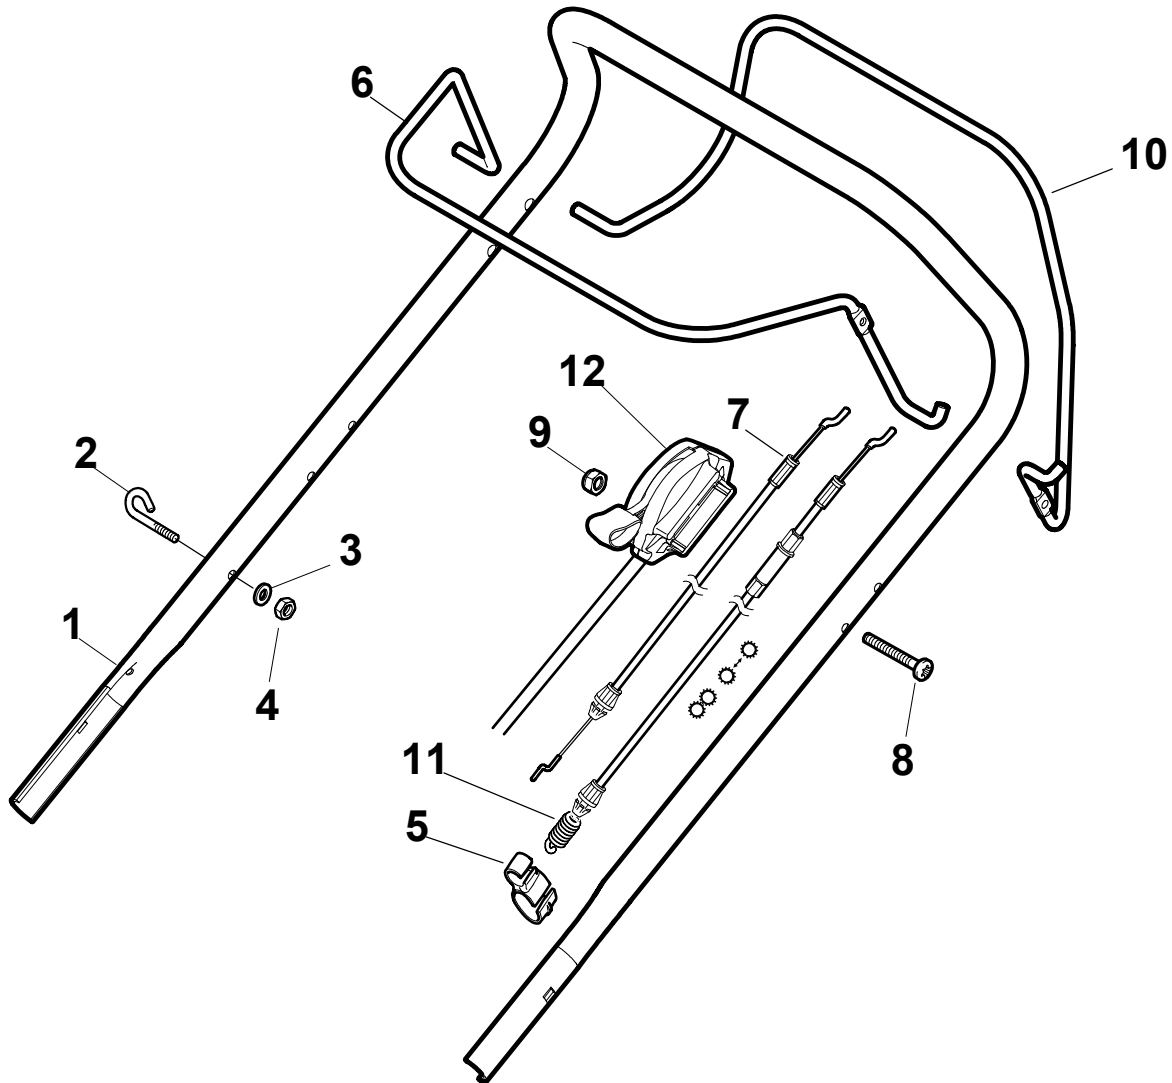

N.	CODE	Q.TY	DESCRIZIONE	DESCRIPTION	DESCRIPTION	BESCHREIBUNG	REMARK
1	381007442/0	2	Ruota Ø 180	Wheel Ø 180	Roue Ø 180	Rad Ø 180	
2	322042064/0	4	Bussola	Bush	Douille	Buchse	
5	381007462/0	2	Ruota Ø 240	Wheel Ø 240	Roue Ø 240	Rad Ø 240	
6	322042064/0	4	Bussola	Bush	Douille	Buchse	
7	112728706/0	6	Vite	Screw	Vis	Schraube	
8	322120117/0	2	Corona Trascinamento	Ring Gear	Couronne	Kranz	

N.	CODE	Q.TY	DESCRIZIONE	DESCRIPTION	DESCRIPTION	BESCHREIBUNG	REMARK
1	381007445/0	2	Ruota Ø 180	Wheel Ø 180	Roue Ø 180	Rad Ø 180	
2	322042064/0	4	Bussola	Bush	Douille	Buchse	
5	381007466/0	2	Ruota Ø 240	Wheel Ø 240	Roue Ø 240	Rad Ø 240	
6	322042064/0	4	Bussola	Bush	Douille	Buchse	
7	112728706/0	6	Vite	Screw	Vis	Schraube	
8	322120117/0	2	Corona Trascinamento	Ring Gear	Couronne	Kranz	

N.	CODE	Q.TY	DESCRIZIONE	DESCRIPTION	DESCRIPTION	BESCHREIBUNG	REMARK
1	381007455/0	2	Ruota Ø 180	Wheel Ø 180	Roue Ø 180	Rad Ø 180	
2	19216035/0	4	Cuscinetto	Bearing	Coussinet	Lager	
5	381007467/0	2	Ruota Ø 240	Wheel Ø 240	Roue Ø 240	Rad Ø 240	
6	19216035/0	4	Cuscinetto	Bearing	Coussinet	Lager	
7	112728706/0	6	Vite	Screw	Vis	Schraube	
8	322120117/0	2	Corona Trascinamento	Ring Gear	Couronne	Kranz	

N.	CODE	Q.TY	DESCRIZIONE	DESCRIPTION	DESCRIPTION	BESCHREIBUNG	REMARK
1	381006737/0	1	Manico, Parte Inf	Handle, Lower Part	Mancheron, Partie Inferieure	Holm, Unterteil	
2	12819120/0	2	Vite	Screw	Vis	Schraube	
3	22680006/1	2	Rosetta	Washer	Rondelle	Scheibe	
4	22399900/0	2	Manopolina	Knob	Poignée	Griff	
5	12293200/0	2	Dado	Nut	Ecrou	Mutter	
7	12818900/0	2	Vite	Screw	Vis	Schraube	
9	22399900/0	2	Manopolina	Knob	Poignée	Griff	
10	12293200/0	2	Dado	Nut	Ecrou	Mutter	
11	12155000/0	2	Dado	Nut	Ecrou	Mutter	
12	12521350/0	2	Rosetta	Washer	Rondelle	Scheibe	
13	12369500/0	2	Rosetta Elastica	Elastic Washer	Rondelle Elastique	Elastische Scheibe	
14	12760605/0	2	Vite	Screw	Vis	Schraube	
15	381008691/0	1	Dotazione Viteria	Outfit, Screws	Dotation Visserie	Satz, Schrauben	