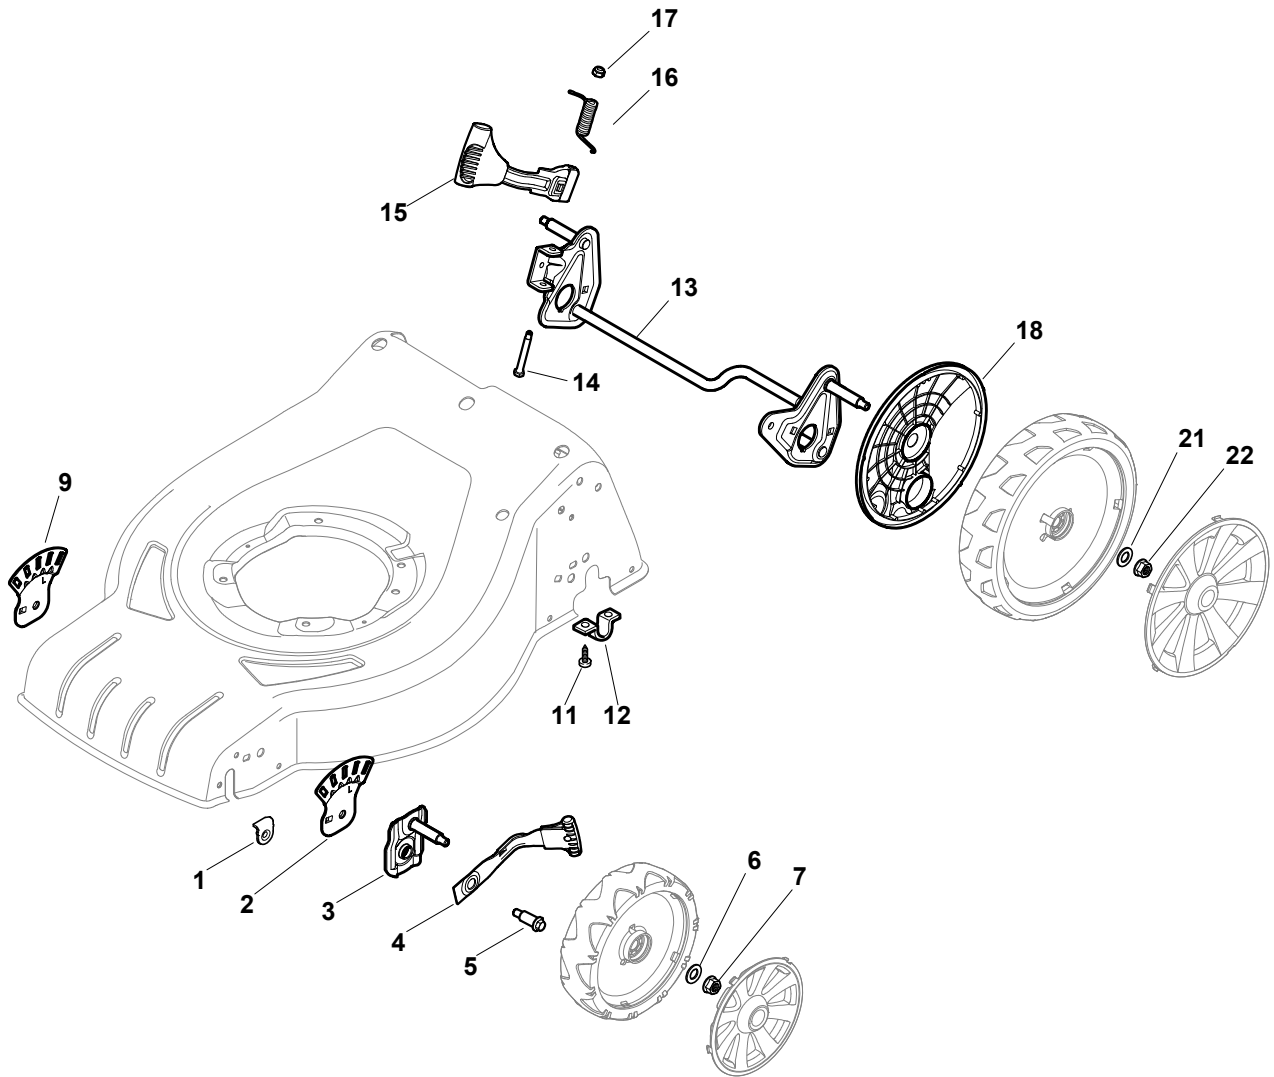

N.	CODE	Q.TY	DESCRIZIONE	DESCRIPTION	DESCRIPTION	BESCHREIBUNG	REMARK
1	322545189/0	2	Piastrina	Plate	Plaquette	Plättchen	
2	322735597/0	1	Settore Di Regolazione	Sector, Height Adjustment	Secteur Reglage	Sektor, Höheverstellung	
3	381005141/0	2	Supporto Ruota	Support, Wheel	Support Roue	Halter, Rad	
4	381003354/0	2	Leva Regolazione Altezza	Lever, Height Adjustment	Levier, Reglage Hauteur	Hebel, Höheverstellung	
5	22519811/0	2	Perno	Pin	Pivot	Bolzen	
6	12521350/0	2	Rosetta	Washer	Rondelle	Scheibe	
7	12155000/0	2	Dado	Nut	Ecrou	Mutter	
9	322735595/0	1	Settore Di Regolazione	Sector, Height Adjustment	Secteur Reglage	Sektor, Höheverstellung	
11	112728698/0	4	Vite	Screw	Vis	Schraube	
12	22545152/0	2	Piastrina	Plate	Plaquette	Platte	
13	381302817/0	1	Asse Ruote Posteriori	Axle, Rear Wheels	Axe Roues Arriere	Achse, Hinterrad	
14	122534131/0	1	Perno	Pin	Pivot	Bolzen	
15	381003357/0	1	Leva Regolazione Altezza	Lever, Height Adjustment	Levier, Reglage Hauteur	Hebel, Höheverstellung	
16	122446192/0	1	Molla	Spring	Ressort	Feder	
17	12154510/0	1	Dado	Nut	Ecrou	Mutter	
18	322600205/0	2	Prot. Ruote	Wheel Protection	Protection Roue	Schütz, Rechtes	
21	12521350/0	2	Rosetta	Washer	Rondelle	Scheibe	
22	12155000/0	2	Dado	Nut	Ecrou	Mutter