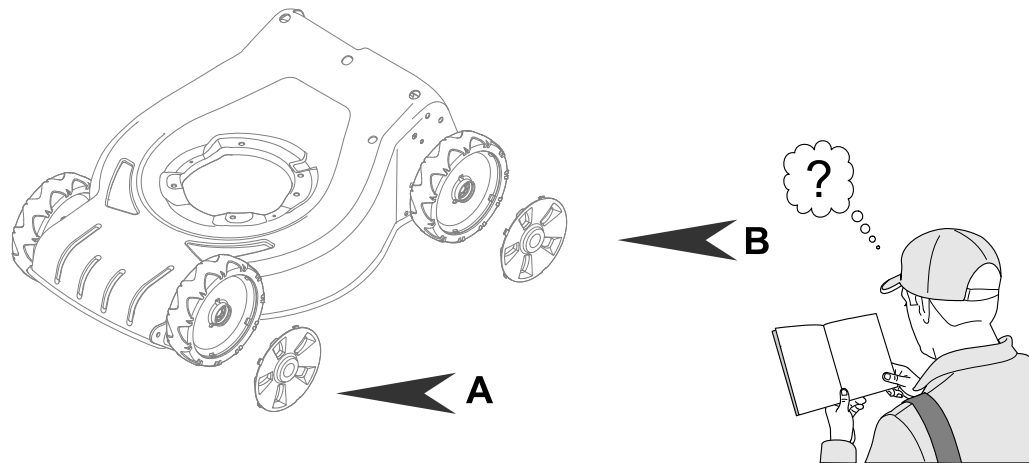

N.	CODE	Q.TY	DESCRIZIONE	DESCRIPTION	DESCRIPTION	BESCHREIBUNG	REMARK
B1	22110251/0	2	Coprismozzo Bianco	Hub Cap White	Couvre-Moyeu	Radkappe Weiße	
A1	22110252/1	2	Coprismozzo Bianco	Hub Cap White	Couvre-Moyeu	Radkappe Weiße	
B1	22110253/0	2	Coprismozzo Giallo	Hub Cap Yellow	Couvre-Moyeu	Radkappe Gelbe	
A1	22110254/1	2	Coprismozzo Giallo	Hub Cap Yellow	Couvre-Moyeu	Radkappe Gelbe	
A1	22110255/1	2	Coprismozzo Rosso	Hub Cap Red	Couvre-Moyeu	Radkappe Rote	
B1	22110256/0	2	Coprismozzo Rosso	Hub Cap Red	Couvre-Moyeu	Radkappe Rote	
A1	22110381/0	2	Coprismozzo Grigio	Hub Cap Grey	Couvre-Moyeu Gris	Radkappe Grau	
B1	22110382/0	2	Coprismozzo Grigio	Hub Cap Grey	Couvre-Moyeu Gris	Radkappe Grau	
B2	22110313/0	2	Coprismozzo Bianco	Hub Cap White	Couvre-Moyeu	Radkappe Weiße	
B2	22110314/0	2	Coprismozzo Grigio	Hub Cap Grey	Couvre-Moyeu Gris	Radkappe Grau	
A2	22110344/0	2	Coprismozzo Bianco	Hub Cap White	Couvre-Moyeu	Radkappe Weiße	
A2	22110395/0	2	Coprismozzo Grigio	Hub Cap Grey	Couvre-Moyeu Gris	Radkappe Grau	
A3	22110347/0	2	Coprismozzo Grigio	Hub Cap Grey	Couvre-Moyeu Gris	Radkappe Grau	
B3	22110348/0	2	Coprismozzo Grigio	Hub Cap Grey	Couvre-Moyeu Gris	Radkappe Grau	
A4	22110381/0	2	Coprismozzo Grigio	Hub Cap Grey	Couvre-Moyeu Gris	Radkappe Grau	
B4	22110382/0	2	Coprismozzo Grigio	Hub Cap Grey	Couvre-Moyeu Gris	Radkappe Grau	
A5	22110416/0	2	Coprismozzo Grigio	Hub Cap Grey	Couvre-Moyeu Gris	Radkappe Grau	
B5	22110417/0	2	Coprismozzo Grigio	Hub Cap Grey	Couvre-Moyeu Gris	Radkappe Grau	
A6	22110491/0	2	Coprismozzo Grigio	Hub Cap Grey	Couvre-Moyeu Gris	Radkappe Grau	
B6	22110492/0	2	Coprismozzo Grigio	Hub Cap Grey	Couvre-Moyeu Gris	Radkappe Grau	
A7	22110493/0	2	Coprismozzo Grigio	Hub Cap Grey	Couvre-Moyeu Gris	Radkappe Grau	
B7	22110494/0	2	Coprismozzo Grigio	Hub Cap Grey	Couvre-Moyeu Gris	Radkappe Grau	
A8	22110495/0	2	Coprismozzo Grigio	Hub Cap Grey	Couvre-Moyeu Gris	Radkappe Grau	
B8	22110496/0	2	Coprismozzo Grigio	Hub Cap Grey	Couvre-Moyeu Gris	Radkappe Grau	
A9	322110636/0	2	Coprismozzo Grigio	Hub Cap Grey	Couvre-Moyeu	Radkappe	
B9	322110643/0	2	Coprismozzo Grigio	Hub Cap Grey	Couvre-Moyeu	Radkappe	
A10	322110638/0	2	Coprismozzo Grigio	Hub Cap Grey	Couvre-Moyeu	Radkappe