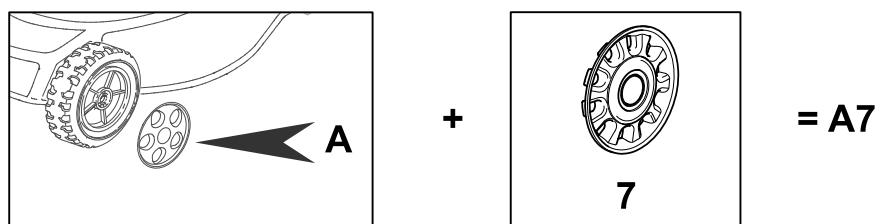

N. CODE	Q.TY	DESCRIZIONE	DESCRIPTION	DESCRIPTION	BESCHREIBUNG	REMARK
B10 322110645/0	2	Coprimozzo Grigio	Hub Cap Grey	Couvre-Moyeu	Radkappe