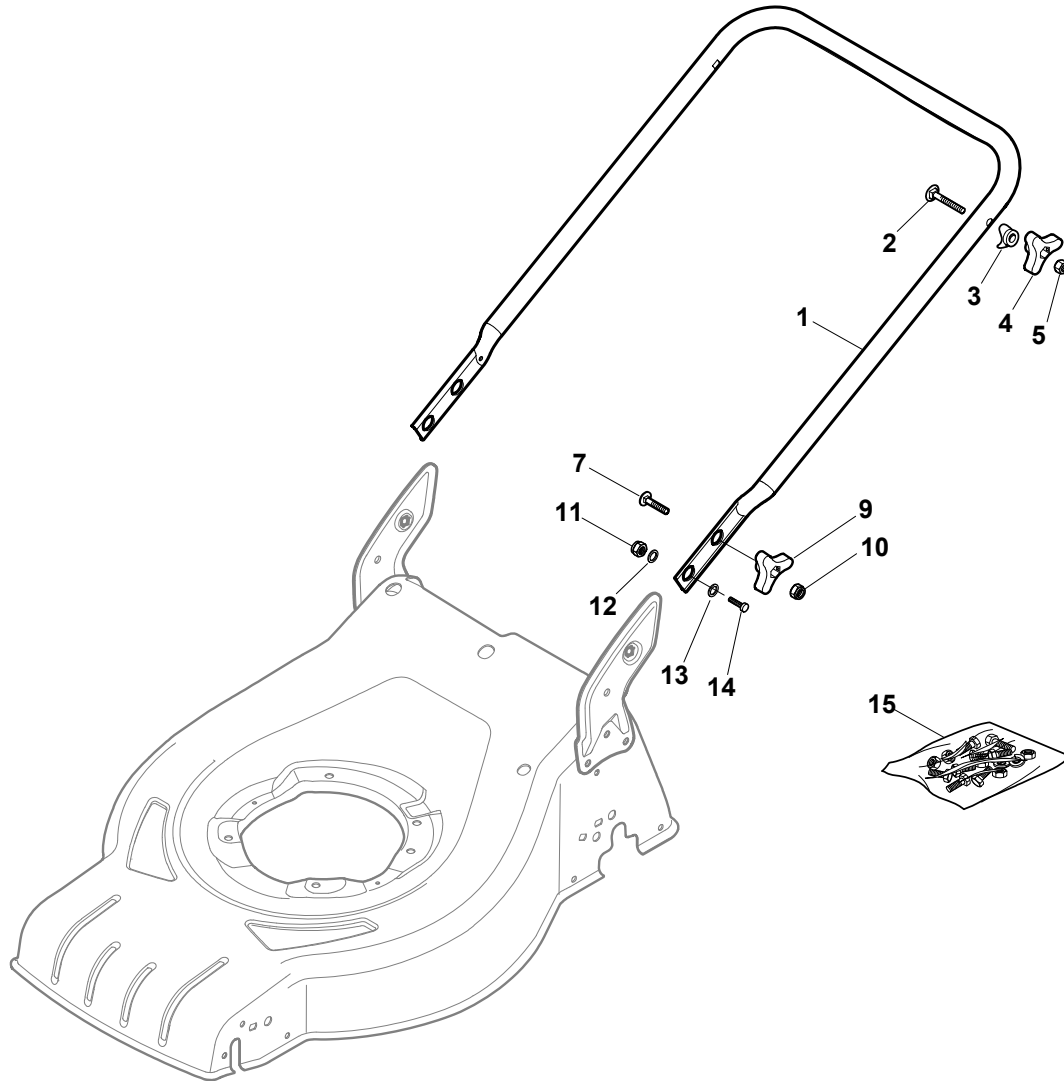

N.	CODE	Q.TY	DESCRIZIONE	DESCRIPTION	DESCRIPTION	BESCHREIBUNG	REMARK
1	381007442/0	2	Ruota Ø 180	Wheel Ø 180	Roue Ø 180	Rad Ø 180	
2	322042064/0	4	Bussola	Bush	Douille	Buchse	
5	381007462/0	2	Ruota Ø 240	Wheel Ø 240	Roue Ø 240	Rad Ø 240	
6	322042064/0	4	Bussola	Bush	Douille	Buchse	
7	112728706/0	6	Vite	Screw	Vis	Schraube	
8	322120117/0	2	Corona Trascinamento	Ring Gear	Couronne	Kranz	

N.	CODE	Q.TY	DESCRIZIONE	DESCRIPTION	DESCRIPTION	BESCHREIBUNG	REMARK
1	381007445/0	2	Ruota Ø 180	Wheel Ø 180	Roue Ø 180	Rad Ø 180	
2	322042064/0	4	Bussola	Bush	Douille	Buchse	
5	381007466/0	2	Ruota Ø 240	Wheel Ø 240	Roue Ø 240	Rad Ø 240	
6	322042064/0	4	Bussola	Bush	Douille	Buchse	
7	112728706/0	6	Vite	Screw	Vis	Schraube	
8	322120117/0	2	Corona Trascinamento	Ring Gear	Couronne	Kranz	

N.	CODE	Q.TY	DESCRIZIONE	DESCRIPTION	DESCRIPTION	BESCHREIBUNG	REMARK
1	381007455/0	2	Ruota Ø 180	Wheel Ø 180	Roue Ø 180	Rad Ø 180	
2	19216035/0	4	Cuscinetto	Bearing	Coussinet	Lager	
5	381007467/0	2	Ruota Ø 240	Wheel Ø 240	Roue Ø 240	Rad Ø 240	
6	19216035/0	4	Cuscinetto	Bearing	Coussinet	Lager	
7	112728706/0	6	Vite	Screw	Vis	Schraube	
8	322120117/0	2	Corona Trascinamento	Ring Gear	Couronne	Kranz	

N.	CODE	Q.TY	DESCRIZIONE	DESCRIPTION	DESCRIPTION	BESCHREIBUNG	REMARK
1	381006737/0	1	Manico, Parte Inf	Handle, Lower Part	Mancheron, Partie Inferieure	Holm, Unterteil	
2	12819120/0	2	Vite	Screw	Vis	Schraube	
3	22680006/1	2	Rosetta	Washer	Rondelle	Scheibe	
4	22399900/0	2	Manopolina	Knob	Poignée	Griff	
5	12293200/0	2	Dado	Nut	Ecrou	Mutter	
7	12818900/0	2	Vite	Screw	Vis	Schraube	
9	22399900/0	2	Manopolina	Knob	Poignée	Griff	
10	12293200/0	2	Dado	Nut	Ecrou	Mutter	
11	12155000/0	2	Dado	Nut	Ecrou	Mutter	
12	12521350/0	2	Rosetta	Washer	Rondelle	Scheibe	
13	12369500/0	2	Rosetta Elastica	Elastic Washer	Rondelle Elastique	Elastische Scheibe	
14	12760605/0	2	Vite	Screw	Vis	Schraube	
15	381008691/0	1	Dotazione Viteria	Outfit, Screws	Dotation Visserie	Satz, Schrauben	