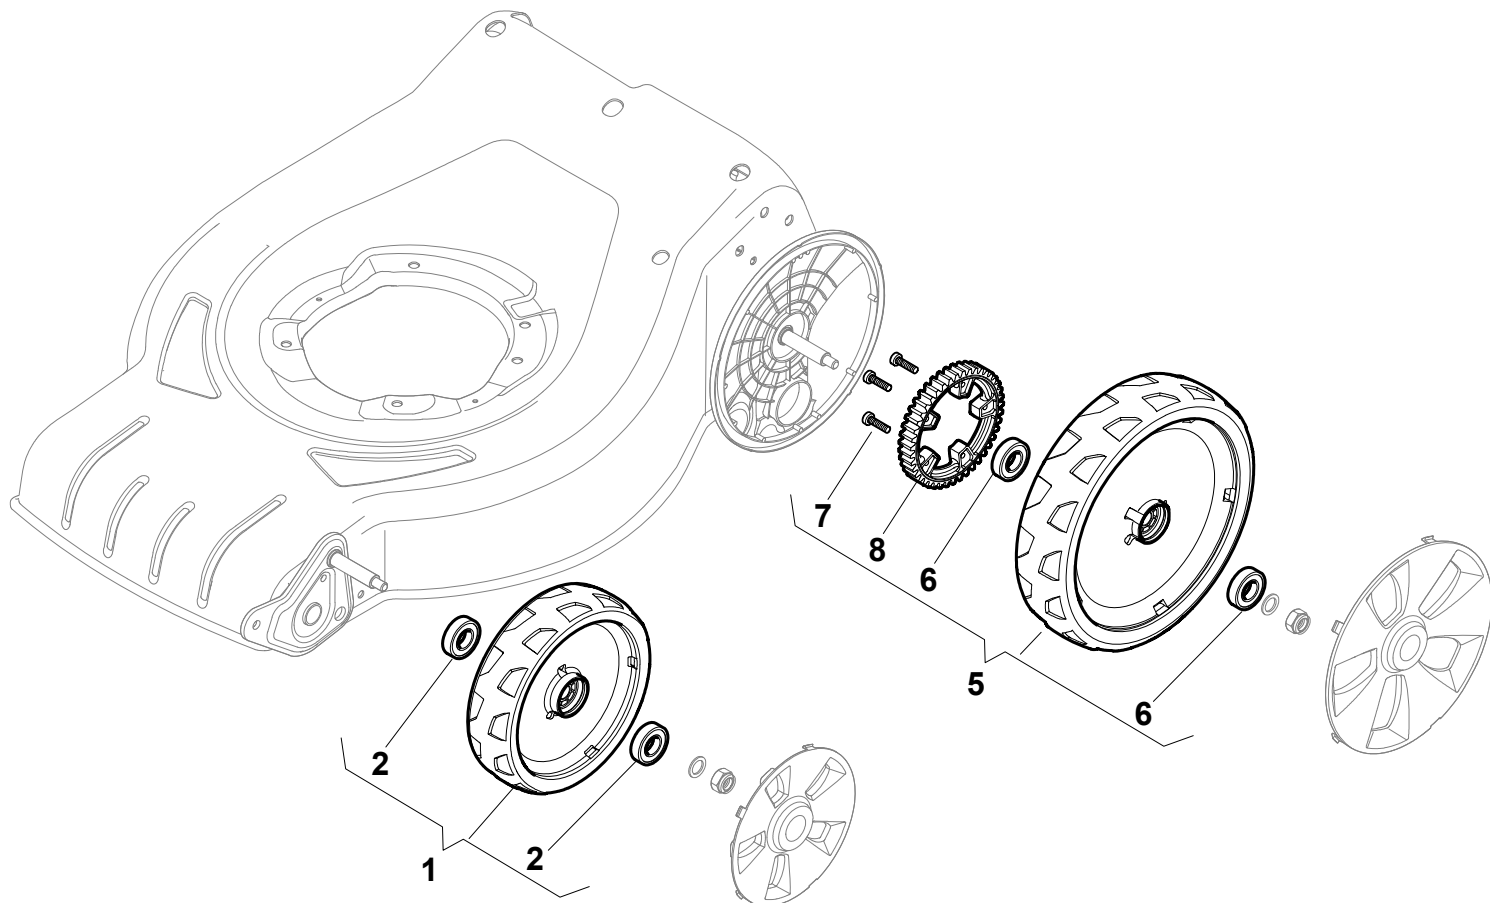

N.	CODE	Q.TY	DESCRIZIONE	DESCRIPTION	DESCRIPTION	BESCHREIBUNG	REMARK
1	381007448/0	2	Ruota Ø 180	Wheel Ø 180	Roue Ø 180	Rad Ø 180	
2	19216035/0	4	Cuscinetto	Bearing	Coussinet	Lager	
5	381007463/0	2	Ruota Ø 240	Wheel Ø 240	Roue Ø 240	Rad Ø 240	
6	19216035/0	4	Cuscinetto	Bearing	Coussinet	Lager	
7	112728706/0	6	Vite	Screw	Vis	Schraube	
8	322120117/0	2	Corona Trascinamento	Ring Gear	Couronne	Kranz	

N.	CODE	Q.TY	DESCRIZIONE	DESCRIPTION	DESCRIPTION	BESCHREIBUNG	REMARK
1	381007442/0	2	Ruota Ø 180	Wheel Ø 180	Roue Ø 180	Rad Ø 180	
2	322042064/0	4	Bussola	Bush	Douille	Buchse	
5	381007462/0	2	Ruota Ø 240	Wheel Ø 240	Roue Ø 240	Rad Ø 240	
6	322042064/0	4	Bussola	Bush	Douille	Buchse	
7	112728706/0	6	Vite	Screw	Vis	Schraube	
8	322120117/0	2	Corona Trascinamento	Ring Gear	Couronne	Kranz	

N.	CODE	Q.TY	DESCRIZIONE	DESCRIPTION	DESCRIPTION	BESCHREIBUNG	REMARK
1	381007445/0	2	Ruota Ø 180	Wheel Ø 180	Roue Ø 180	Rad Ø 180	
2	322042064/0	4	Bussola	Bush	Douille	Buchse	
5	381007466/0	2	Ruota Ø 240	Wheel Ø 240	Roue Ø 240	Rad Ø 240	
6	322042064/0	4	Bussola	Bush	Douille	Buchse	
7	112728706/0	6	Vite	Screw	Vis	Schraube	
8	322120117/0	2	Corona Trascinamento	Ring Gear	Couronne	Kranz	