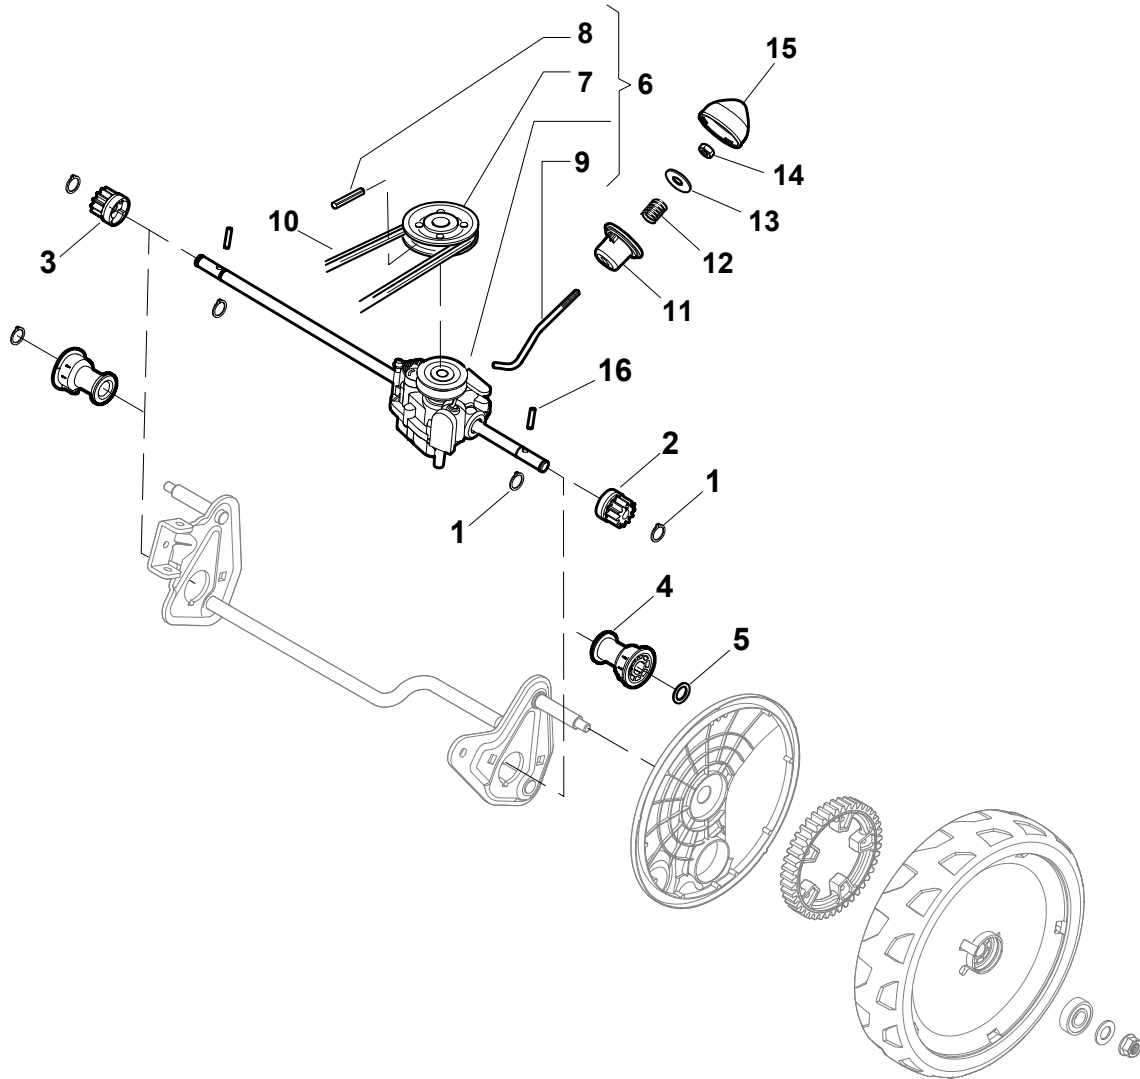

N.	CODE	Q.TY	DESCRIZIONE	DESCRIPTION	DESCRIPTION	BESCHREIBUNG	REMARK
1	381006737/0	1	Manico, Parte Inf	Handle, Lower Part	Mancheron, Partie Inferieure	Holm, Unterteil	
2	12819120/0	2	Vite	Screw	Vis	Schraube	
3	22680006/1	2	Rosetta	Washer	Rondelle	Scheibe	
4	22399900/0	2	Manopolina	Knob	Poignée	Griff	
5	12293200/0	2	Dado	Nut	Ecrou	Mutter	
7	12818900/0	2	Vite	Screw	Vis	Schraube	
9	22399900/0	2	Manopolina	Knob	Poignée	Griff	
10	12293200/0	2	Dado	Nut	Ecrou	Mutter	
11	12155000/0	2	Dado	Nut	Ecrou	Mutter	
12	12521350/0	2	Rosetta	Washer	Rondelle	Scheibe	
13	12369500/0	2	Rosetta Elastica	Elastic Washer	Rondelle Elastique	Elastische Scheibe	
14	12760605/0	2	Vite	Screw	Vis	Schraube	
15	381008691/0	1	Dotazione Viteria	Outfit, Screws	Dotation Visserie	Satz, Schrauben	

N.	CODE	Q.TY	DESCRIZIONE	DESCRIPTION	DESCRIPTION	BESCHREIBUNG	REMARK
1	381006740/0	1	Manico, Parte Sup	Handle, Upper Part	Mancheron, Partie Superieure	Holm, Oberteil	
2	12727787/0	1	Vite	Screw	Vis	Schraube	
3	22551640/0	1	Piastrina	Plate	Plaquette	Plättchen	
4	381030085/0	1	Cavo Comando Trazione	Cable, Rear Drive	Câble, Comm. Traction	Kabel, Antrieb	
5	181030054/0	1	Cavo Freno Motore	Cable, Thread Engine Brake	Cable Frein Moteur	Kabel, Motorbremse	
5	181030056/0	1	Cavo Freno Motore	Cable, Thread Engine Brake	Cable Frein Moteur	Kabel, Motorbremse	(GGP 150cc)
5	181030057/0	1	Cavo Freno Motore	Cable, Thread Engine Brake	Cable Frein Moteur	Kabel, Motorbremse	
6	12154510/0	1	Dado	Nut	Ecrou	Mutter	
7	12154510/0	1	Dado	Nut	Ecrou	Mutter	
8	12521330/0	1	Rosetta	Washer	Rondelle	Scheibe	
9	22430313/0	1	Molla Guida	Guide Spring	Ressort De Guide	Feder Führer	
10	181003369/0	1	Leva Freno Motore	Lever, Engine Brake	Levier Frein Moteur	Hebel, Motorbremse	
11	181003371/0	1	Leva Trazione	Driving Lever	Levier Traction	Antriebhebel	
12	12000930/0	1	Anello Elastico	Snap Ring	Anneau Ressort	Sprenging	