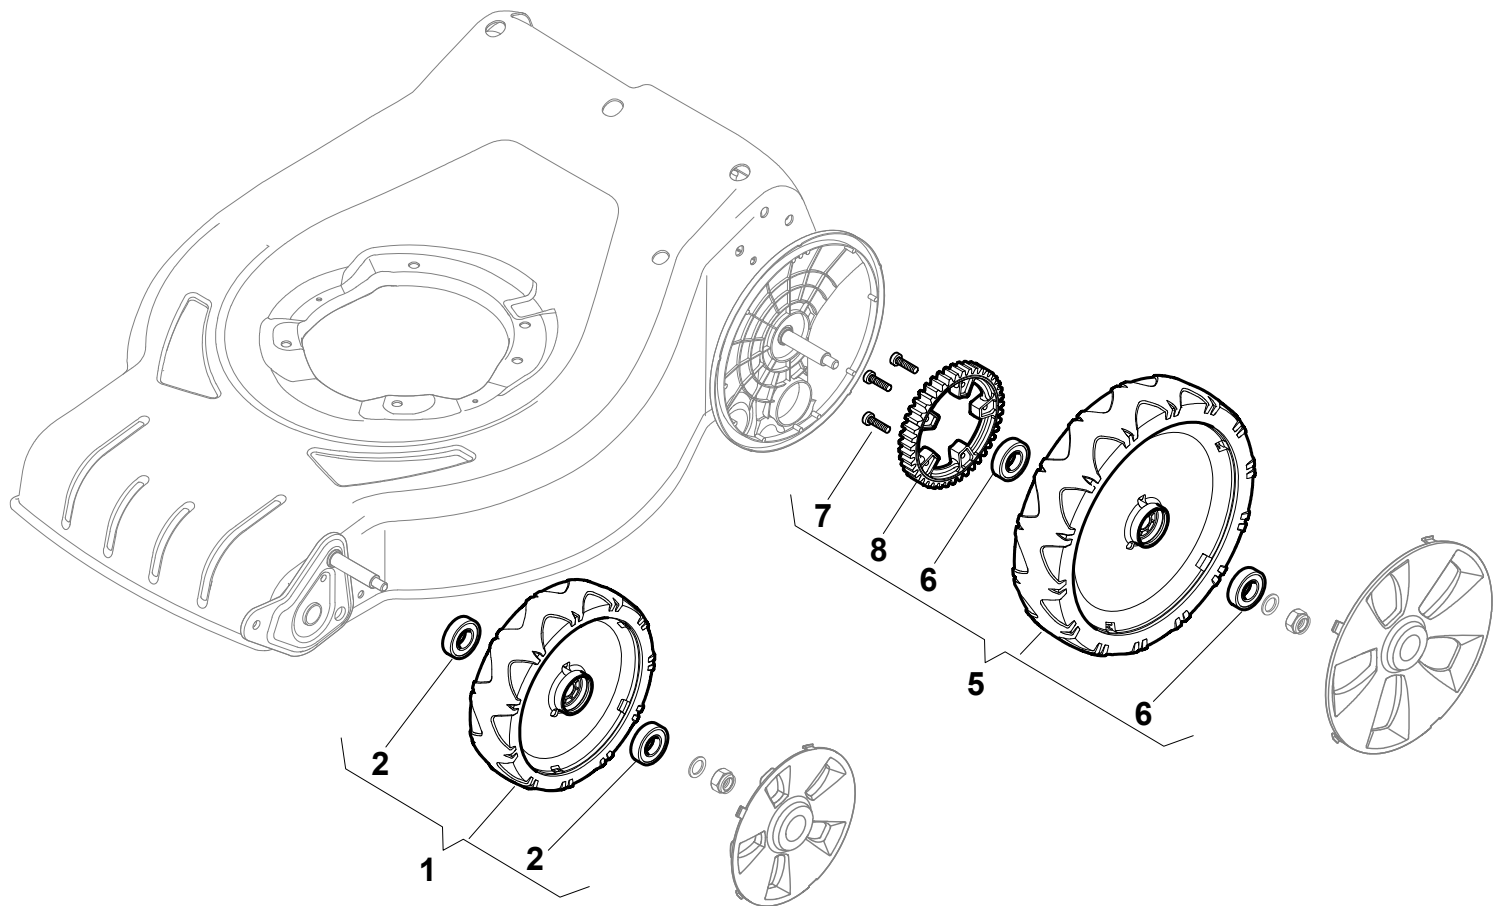

N.	CODE	Q.TY	DESCRIZIONE	DESCRIPTION	DESCRIPTION	BESCHREIBUNG	REMARK
1	381007448/0	2	Ruota Ø 180	Wheel Ø 180	Roue Ø 180	Rad Ø 180	
2	19216035/0	4	Cuscinetto	Bearing	Coussinet	Lager	
5	381007463/0	2	Ruota Ø 240	Wheel Ø 240	Roue Ø 240	Rad Ø 240	
6	19216035/0	4	Cuscinetto	Bearing	Coussinet	Lager	
7	112728706/0	6	Vite	Screw	Vis	Schraube	
8	322120117/0	2	Corona Trascinamento	Ring Gear	Couronne	Kranz	

N.	CODE	Q.TY	DESCRIZIONE	DESCRIPTION	DESCRIPTION	BESCHREIBUNG	REMARK
1	381007442/0	2	Ruota Ø 180	Wheel Ø 180	Roue Ø 180	Rad Ø 180	
2	322042064/0	4	Bussola	Bush	Douille	Buchse	
5	381007462/0	2	Ruota Ø 240	Wheel Ø 240	Roue Ø 240	Rad Ø 240	
6	322042064/0	4	Bussola	Bush	Douille	Buchse	
7	112728706/0	6	Vite	Screw	Vis	Schraube	
8	322120117/0	2	Corona Trascinamento	Ring Gear	Couronne	Kranz	

N.	CODE	Q.TY	DESCRIZIONE	DESCRIPTION	DESCRIPTION	BESCHREIBUNG	REMARK
1	381007445/0	2	Ruota Ø 180	Wheel Ø 180	Roue Ø 180	Rad Ø 180	
2	322042064/0	4	Bussola	Bush	Douille	Buchse	
5	381007466/0	2	Ruota Ø 240	Wheel Ø 240	Roue Ø 240	Rad Ø 240	
6	322042064/0	4	Bussola	Bush	Douille	Buchse	
7	112728706/0	6	Vite	Screw	Vis	Schraube	
8	322120117/0	2	Corona Trascinamento	Ring Gear	Couronne	Kranz	