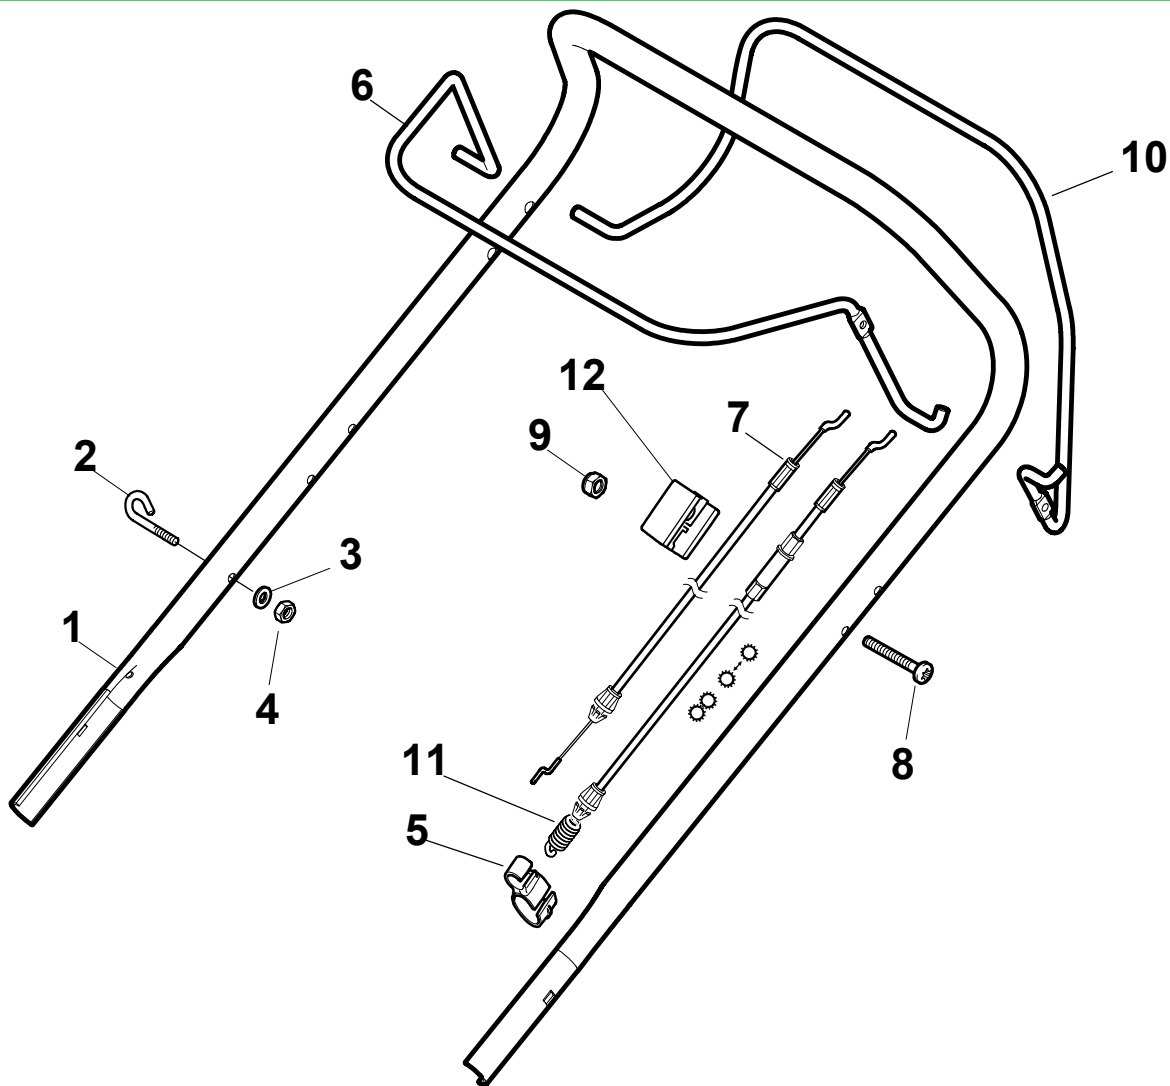

N.	CODE	Q.TY	DESCRIZIONE	DESCRIPTION	DESCRIPTION	BESCHREIBUNG	REMARK
1	381006739/0	1	Manico, Parte Sup	Handle, Upper Part	Mancheron, Partie Superieure	Holm, Oberteil	
1	381006745/0	1	Manico, Parte Sup. con impugantura in spugna	Handle, Upper Part with sponge handgrip	Mancheron, Partie Superieure avec eponge poignée	Holm, Oberteil Handgriff Schwamm	
2	22430313/0	1	Molla Guida	Guide Spring	Ressort De Guide	Feder Führer	
3	12521330/0	1	Rosetta	Washer	Rondelle	Scheibe	
4	12154510/0	1	Dado	Nut	Ecrou	Mutter	
5	118390020/0	1	Fermacavo	Fairlead	Fixation Cable	Kabelbefestigung	
6	181003363/1	1	Leva Freno Motore	Lever, Engine Brake	Levier Frein Moteur	Hebel, Motorbremse	Black
6	381003365/0	1	Leva Freno Motore	Lever, Engine Brake	Levier Frein Moteur	Hebel, Motorbremse	Yellow
6	381003376/0	1	Leva Freno Motore	Lever, Engine Brake	Levier Frein Moteur	Hebel, Motorbremse	Red
7	181030054/0	1	Cavo Freno Motore	Cable, Thread Engine Brake	Cable Frein Moteur	Kabel, Motorbremse	GGP
7	181030056/0	1	Cavo Freno Motore	Cable, Thread Engine Brake	Cable Frein Moteur	Kabel, Motorbremse	GGP
7	181030056/0	1	Cavo Freno Motore	Cable, Thread Engine Brake	Cable Frein Moteur	Kabel, Motorbremse	B&S
7	181030069/0	1	Cavo Freno Motore	Cable, Thread Eng. Brake	Cable Frein Moteur	Kabel, Motorbremse	HONDA
8	12727783/0	1	Vite	Screw	Vis	Schraube	
9	12154510/0	1	Dado	Nut	Ecrou	Mutter	
10	181003364/0	1	Leva Trazione	Lever, Driving	Levier Traction	Hebel, Antrieb	Black
10	381003366/0	1	Leva Trazione	Lever, Driving	Levier Traction	Hebel, Antrieb	Yellow
10	381003377/0	1	Leva Trazione	Lever, Driving	Levier Traction	Hebel, Antrieb	Red
11	381030051/0	1	Cavo Comando Trazione	Cable, Rear Drive	Câble, Commande Traction	Kabel, Antrieb	
12	22551640/0	1	Piastrina	Plate	Plaquette	Plättchen