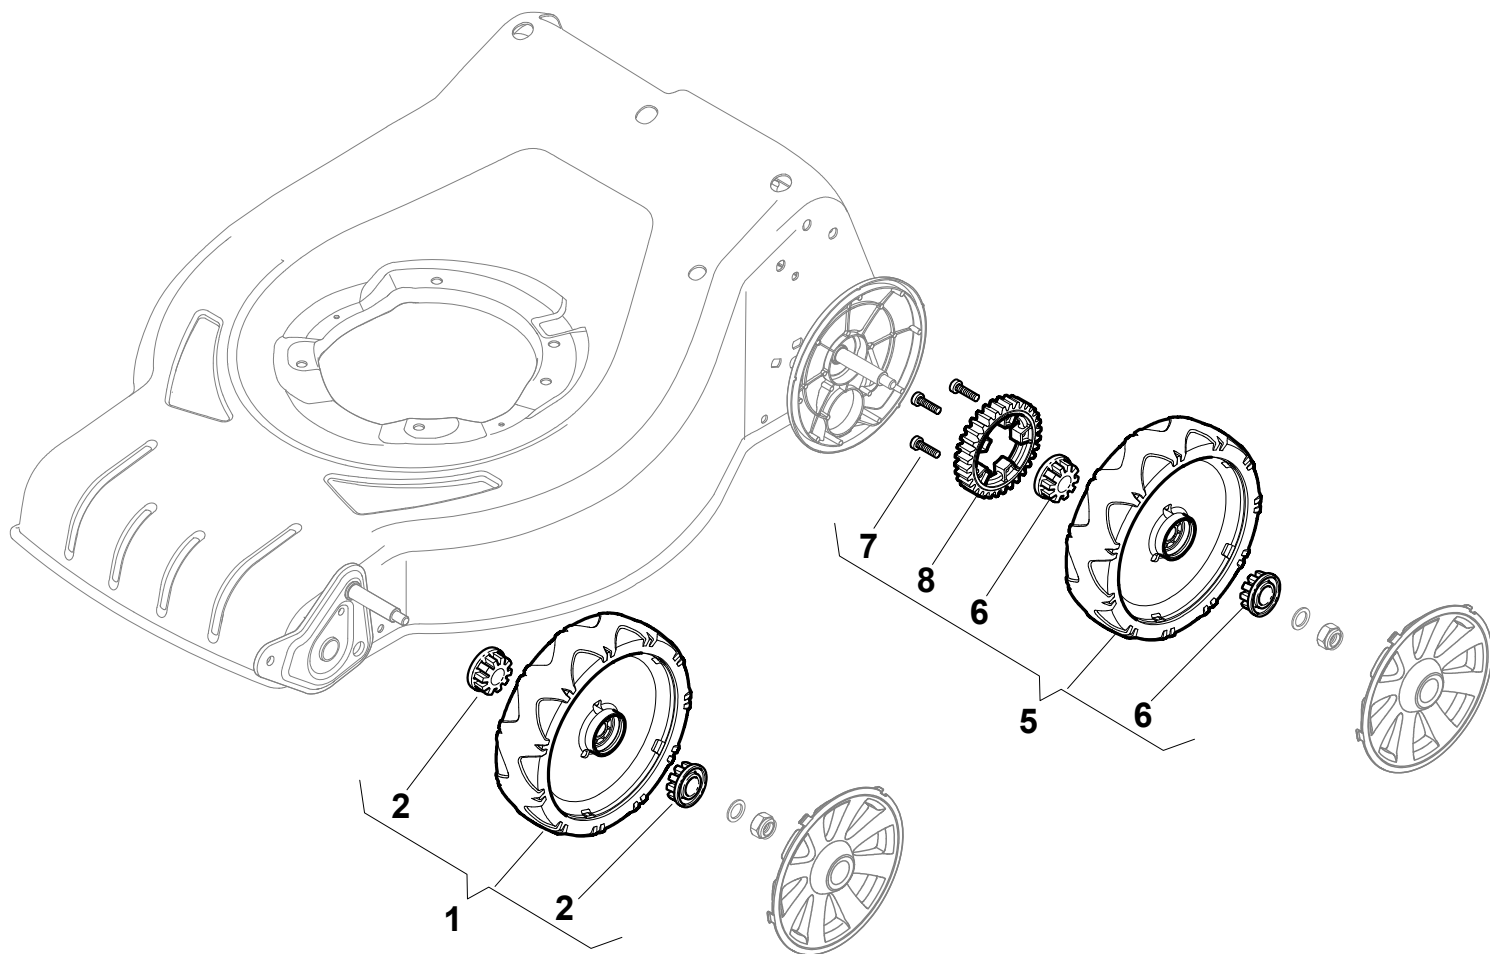

N.	CODE	Q.TY	DESCRIZIONE	DESCRIPTION	DESCRIPTION	BESCHREIBUNG	REMARK
1	381007445/0	2	Ruota Ø 180	Wheel Ø 180	Roue Ø 180	Rad Ø 180	
2	322042064/0	4	Bussola	Bush	Douille	Buchse	
5	381007464/0	2	Ruota Ø 180	Wheel Ø 180	Roue Ø 180	Rad Ø 180	
6	322042064/0	4	Bussola	Bush	Douille	Buchse	
7	112728706/0	6	Vite	Screw	Vis	Schraube	
8	322120116/0	2	Corona Trascinamento	Ring Gear	Couronne	Kranz