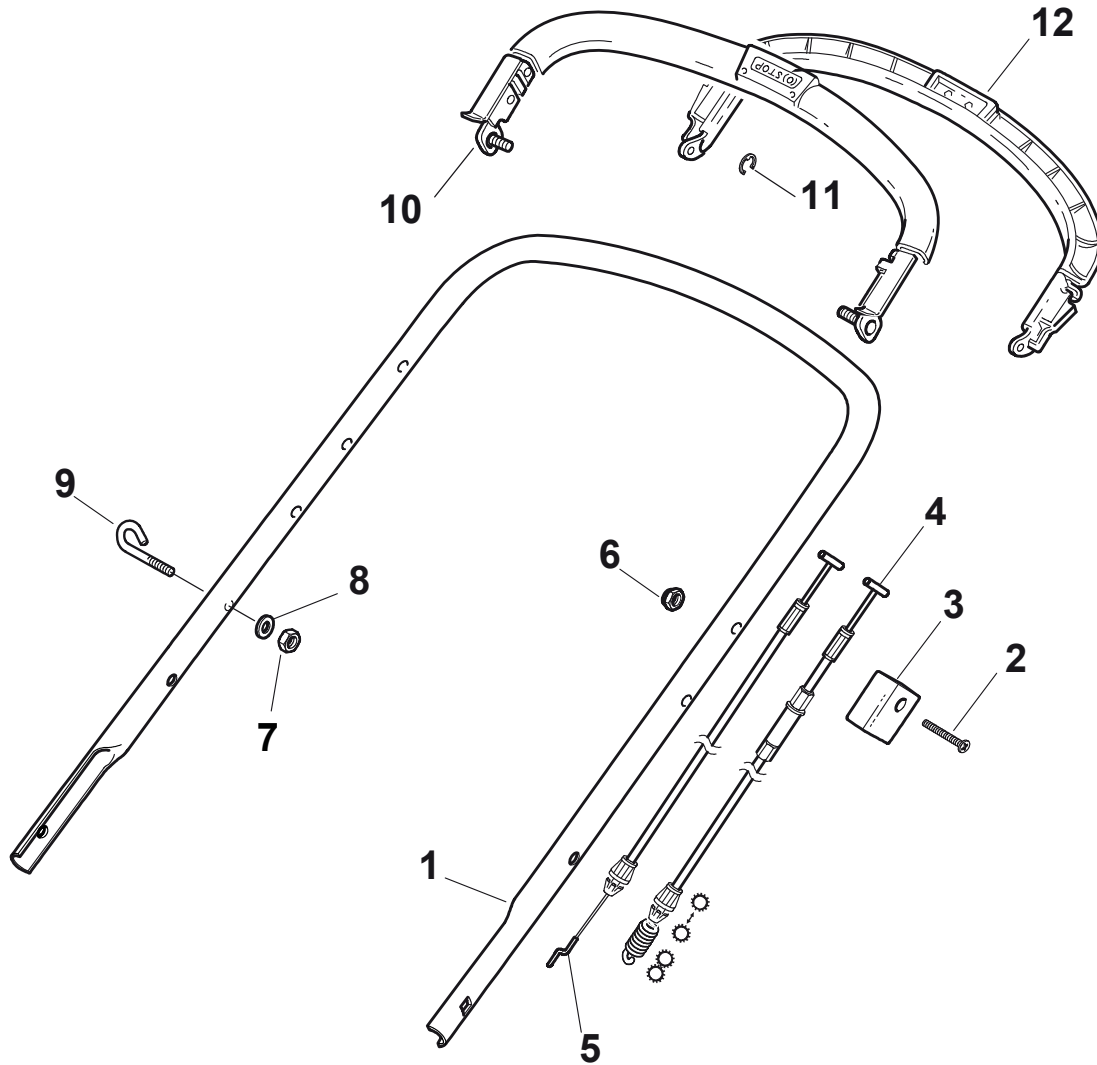

N.	CODE	Q.TY	DESCRIZIONE	DESCRIPTION	DESCRIPTION	BESCHREIBUNG	REMARK
1	381006740/0	1	Manico, Parte Sup	Handle, Upper Part	Mancheron, Partie Superieure	Holm, Oberteil	
2	12727787/0	1	Vite	Screw	Vis	Schraube	
3	22551640/0	1	Piastrina	Plate	Plaquette	Plättchen	
4	381030085/0	1	Cavo Comando Trazione	Cable, Rear Drive	Câble, Comm. Traction	Kabel, Antrieb	
5	181030054/0	1	Cavo Freno Motore	Cable, Thread Engine Brake	Cable Frein Moteur	Kabel, Motorbremse	
5	181030056/0	1	Cavo Freno Motore	Cable, Thread Engine Brake	Cable Frein Moteur	Kabel, Motorbremse	(GGP 150cc)
5	181030057/0	1	Cavo Freno Motore	Cable, Thread Engine Brake	Cable Frein Moteur	Kabel, Motorbremse	
6	12154510/0	1	Dado	Nut	Ecrou	Mutter	
7	12154510/0	1	Dado	Nut	Ecrou	Mutter	
8	12521330/0	1	Rosetta	Washer	Rondelle	Scheibe	
9	22430313/0	1	Molla Guida	Guide Spring	Ressort De Guide	Feder Führer	
10	181003369/0	1	Leva Freno Motore	Lever, Engine Brake	Levier Frein Moteur	Hebel, Motorbremse	
11	181003371/0	1	Leva Trazione	Driving Lever	Levier Traction	Antriebhebel	
12	12000930/0	1	Anello Elastico	Snap Ring	Anneau Ressort	Sprengring