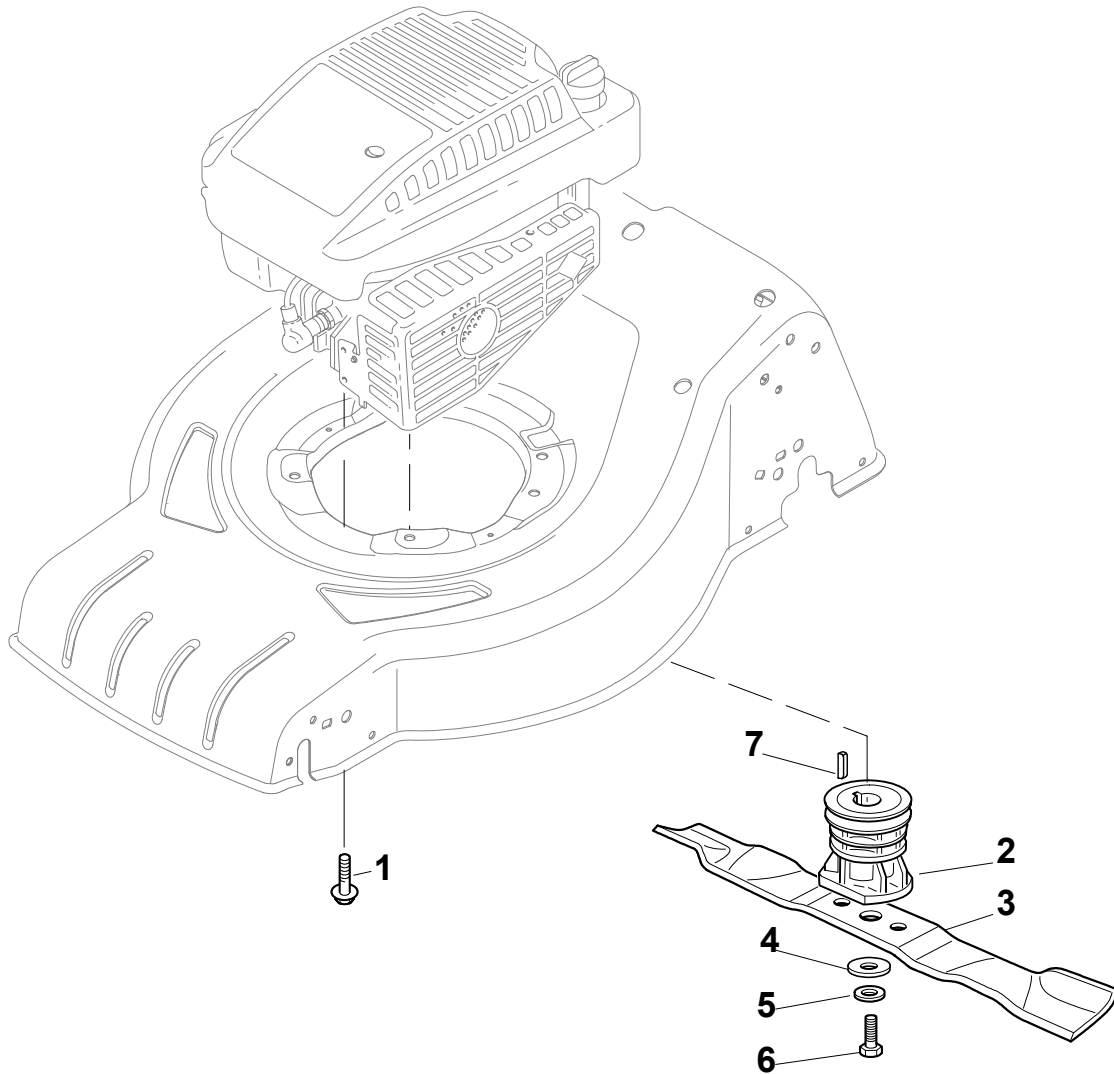

N.	CODE	Q.TY	DESCRIZIONE	DESCRIPTION	DESCRIPTION	BESCHREIBUNG	REMARK
1	112735108/1	2	Vite	Screw	Vis	Schraube	
1	112735108/1	3	Vite	Screw	Vis	Schraube	
1	112735109/1	1	Vite	Screw	Vis	Schraube	
2	122465607/3	1	Mozzo, Albero Motore Ø 22.2	Hub, Crankshaft Ø 22.2	Moyeu, Arbre Moteur Ø 22.2	Halter, Motorwelle Ø 22.2	B&S-GGP
2	122465608/2	1	Mozzo, Albero Motore Ø 25	Hub, Crankshaft Ø 25	Moyeu, Arbre Moteur Ø 25	Halter, Motorwelle Ø 25	HONDA
3	81004341/3	1	Coltello Standard	Blade Standard	Lame Standard	Messer Standard	434
4	22160400/0	1	Disco Elastico	Elastic Washer	Rondelle Elastique	Elastischescheibe	
5	12523080/0	1	Rosetta	Washer	Rondelle	Scheibe	
6	12735698/0	1	Vite	Screw	Vis	Schraube	
7	12139100/0	1	Linguetta, Albero Motore Ø 22.2	Feather, Crankshaft Ø 22.2	Clavette, Arbre Moteur Ø 22.2	Keil, Motorwelle Ø 22.2	B&S-GGP
7	12139150/0	1	Linguetta, Albero Motore Ø 25	Feather, Crankshaft Ø 25	Clavette, Arbre Moteur Ø 25	Keil, Motorwelle Ø 25	HONDA