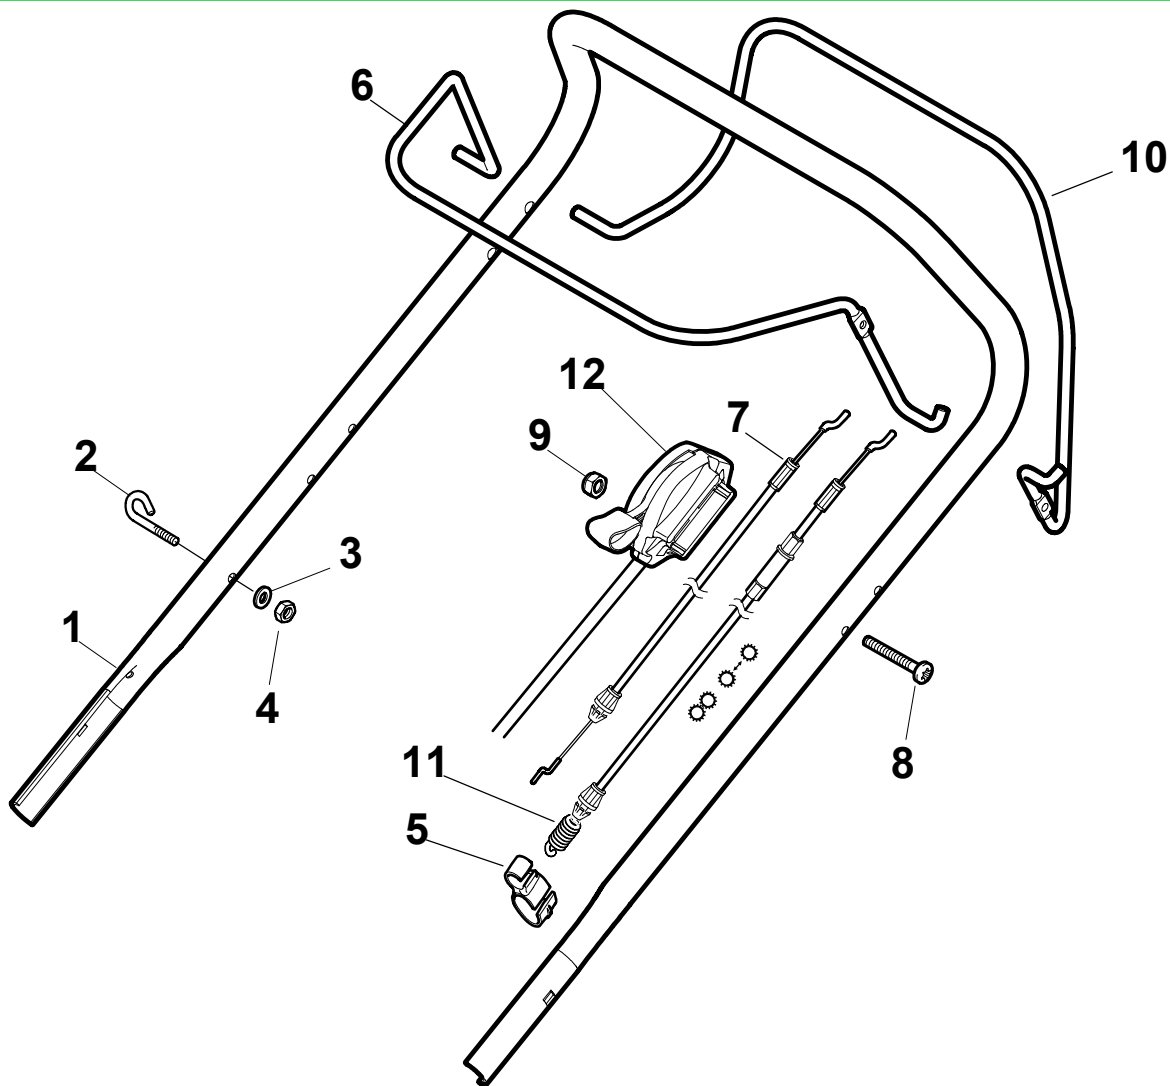

N.	CODE	Q.TY	DESCRIZIONE	DESCRIPTION	DESCRIPTION	BESCHREIBUNG	REMARK
1	381006739/0	1	Manico, Parte Sup	Handle, Upper Part	Mancheron, Partie Superieure	Holm, Oberteil	
1	381006745/0	1	Manico, Parte Sup. con impugantura in spugna	Handle, Upper Part with sponge handgrip	Mancheron, Partie Superieure avec éponge poignée	Holm, Oberteil Handgriff Schwamm	
2	22430313/0	1	Molla Guida	Guide Spring	Ressort De Guide	Feder Führer	
3	12521330/0	1	Rosetta	Washer	Rondelle	Scheibe	
4	12154510/0	1	Dado	Nut	Ecrou	Mutter	
5	118390020/0	1	Fermacavo	Fairlead	Fixation Cable	Kabelbefestigung	
6	181003363/1	1	Leva Freno Motore	Lever, Engine Brake	Levier Frein Moteur	Hebel, Motorbremse	Black
6	381003365/0	1	Leva Freno Motore	Lever, Engine Brake	Levier Frein Moteur	Hebel, Motorbremse	Yellow
6	381003376/0	1	Leva Freno Motore	Lever, Engine Brake	Levier Frein Moteur	Hebel, Motorbremse	Red
7	181030054/0	1	Cavo Freno Motore	Cable, Thread Engine Brake	Cable Frein Moteur	Kabel, Motorbremse	GGP
7	181030056/0	1	Cavo Freno Motore	Cable, Thread Engine Brake	Cable Frein Moteur	Kabel, Motorbremse	B&S
7	181030056/0	1	Cavo Freno Motore	Cable, Thread Engine Brake	Cable Frein Moteur	Kabel, Motorbremse	GGP
7	181030069/0	1	Cavo Freno Motore	Cable, Thread Eng. Brake	Cable Frein Moteur	Kabel, Motorbremse	HONDA
8	12727783/0	1	Vite	Screw	Vis	Schraube	
9	12154510/0	1	Dado	Nut	Ecrou	Mutter	
10	181003364/0	1	Leva Trazione	Lever, Driving	Levier Traction	Hebel, Antrieb	Black
10	381003366/0	1	Leva Trazione	Lever, Driving	Levier Traction	Hebel, Antrieb	Yellow
10	381003377/0	1	Leva Trazione	Lever, Driving	Levier Traction	Hebel, Antrieb	Red
11	381030051/0	1	Cavo Comando Trazione	Cable, Rear Drive	Câble, Commande Traction	Kabel, Antrieb	
12	181005504/1	1	Cavo Acceleratore	Throttle Cable	Cable, Accelérateur	Gashebel Kabel	(GGP 150cc)
12	181005511/0	1	Cavo Acceleratore	Throttle Cable	Cable, Accelérateur	Gashebel Kabel	B&S
12	181005517/0	1	Cavo Acceleratore	Throttle Cable	Cable, Accelérateur	Gashebel Kabel	HONDA
12	181005517/0	1	Cavo Acceleratore	Throttle Cable	Cable, Accelérateur	Gashebel Kabel	GGP