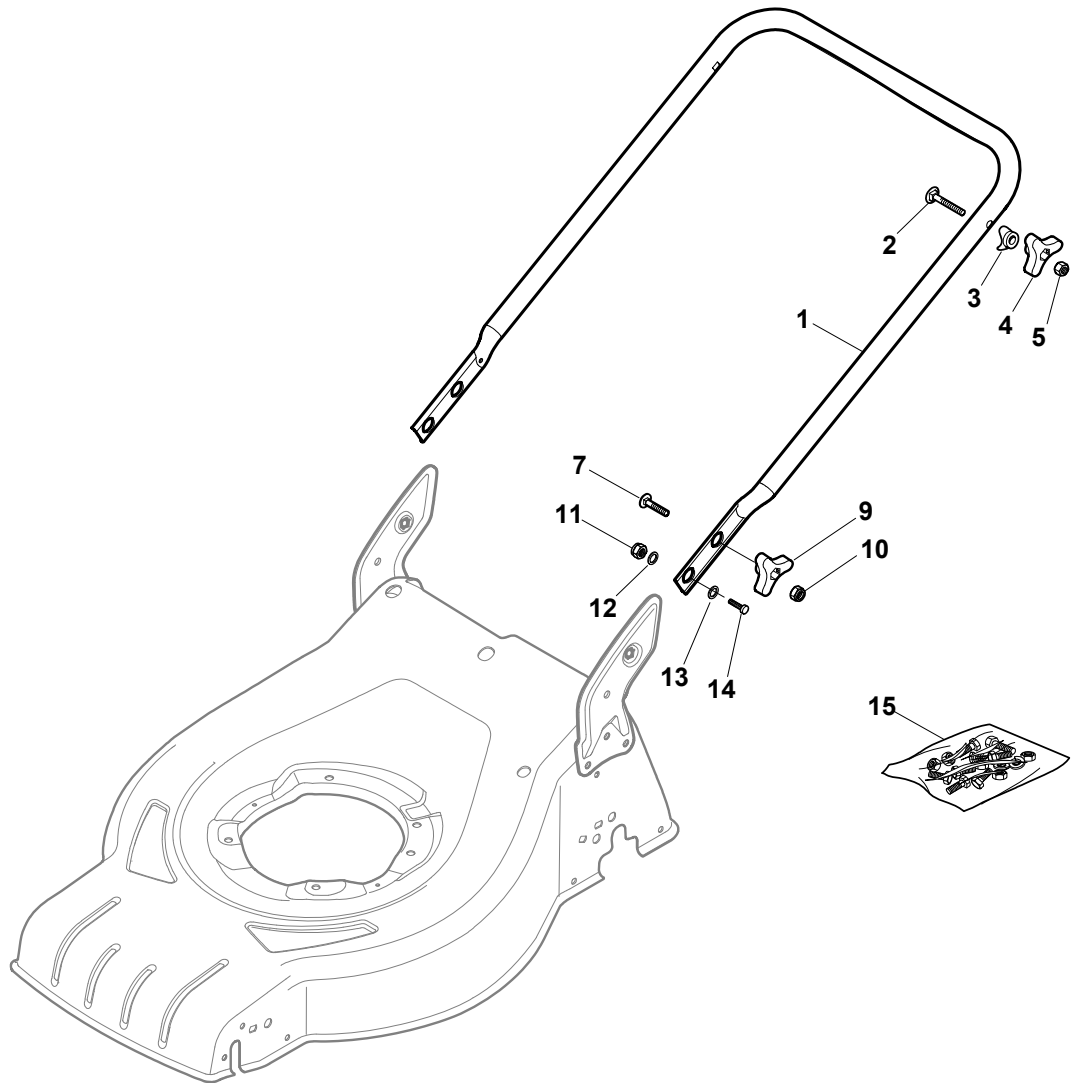

N.	CODE	Q.TY	DESCRIZIONE	DESCRIPTION	DESCRIPTION	BESCHREIBUNG	REMARK
1	381006737/0	1	Manico, Parte Inf	Handle, Lower Part	Mancheron, Partie Inferieure	Holm, Unterteil	
2	12819120/0	2	Vite	Screw	Vis	Schraube	
3	22680006/1	2	Rosetta	Washer	Rondelle	Scheibe	
4	22399900/0	2	Manopolina	Knob	Poignée	Griff	
5	12293200/0	2	Dado	Nut	Ecrou	Mutter	
7	12818900/0	2	Vite	Screw	Vis	Schraube	
9	22399900/0	2	Manopolina	Knob	Poignée	Griff	
10	12293200/0	2	Dado	Nut	Ecrou	Mutter	
11	12155000/0	2	Dado	Nut	Ecrou	Mutter	
12	12521350/0	2	Rosetta	Washer	Rondelle	Scheibe	
13	12369500/0	2	Rosetta Elastica	Elastic Washer	Rondelle Elastique	Elastische Scheibe	
14	12760605/0	2	Vite	Screw	Vis	Schraube	
15	381008691/0	1	Dotazione Viteria	Outfit, Screws	Dotation Visserie	Satz, Schrauben