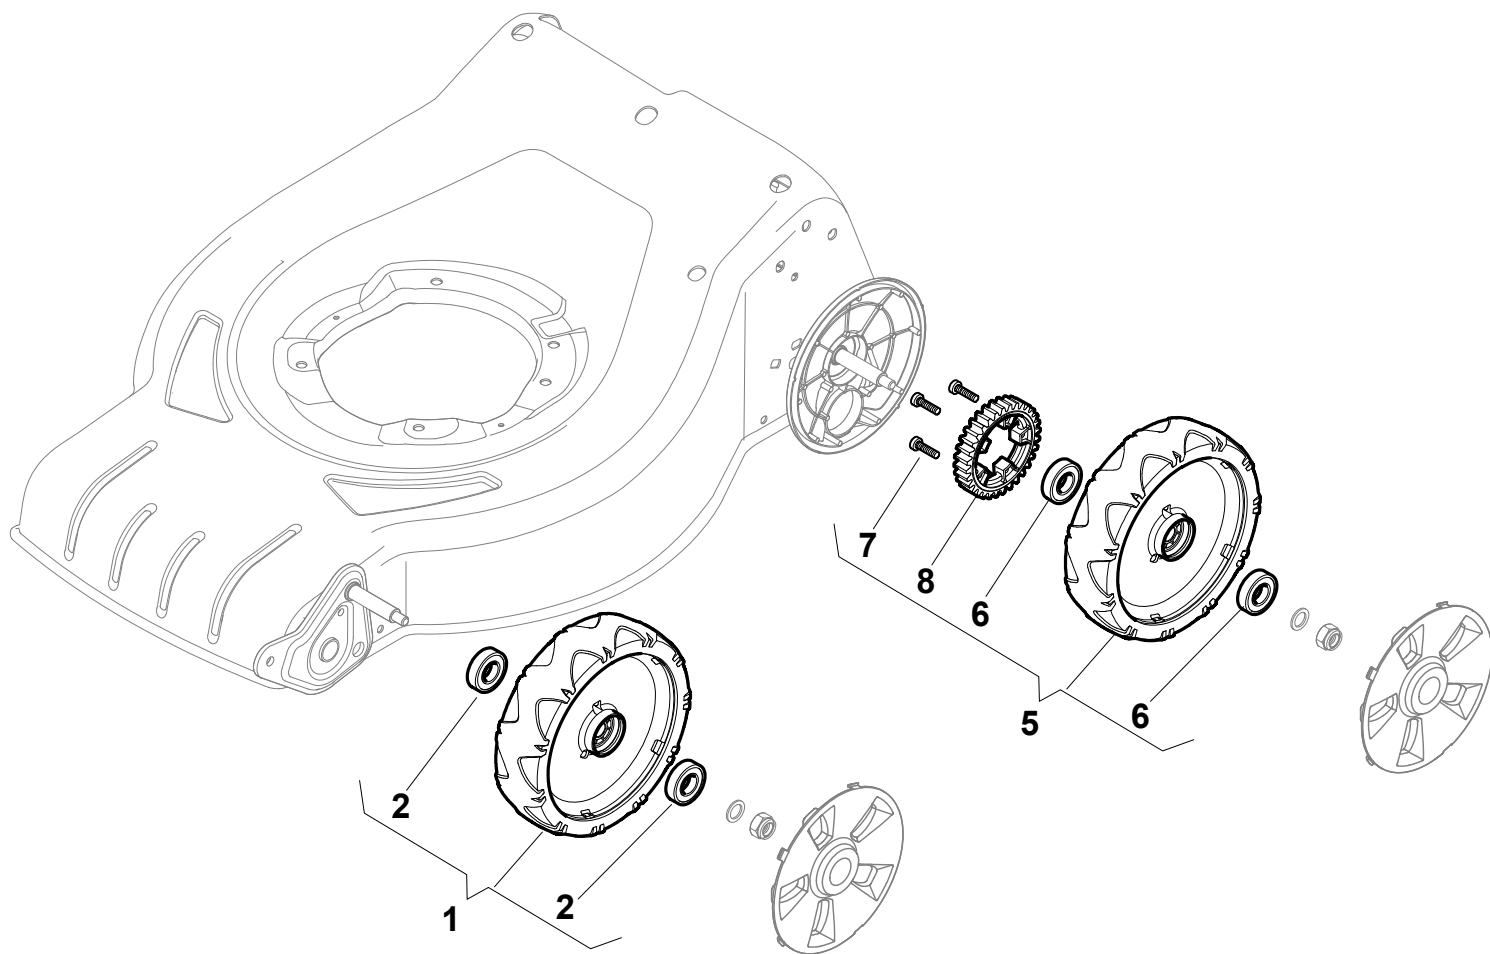

N.	CODE	Q.TY	DESCRIZIONE	DESCRIPTION	DESCRIPTION	BESCHREIBUNG	REMARK
1	381007448/0	2	Ruota Ø 180	Wheel Ø 180	Roue Ø 180	Rad Ø 180	
2	19216035/0	4	Cuscinetto	Bearing	Coussinet	Lager	
5	381007461/0	2	Ruota Ø 180	Wheel Ø 180	Roue Ø 180	Rad Ø 180	
6	19216035/0	4	Cuscinetto	Bearing	Coussinet	Lager	
7	112728706/0	6	Vite	Screw	Vis	Schraube	
8	322120116/0	2	Corona Trascinamento	Ring Gear	Couronne	Kranz	

N.	CODE	Q.TY	DESCRIZIONE	DESCRIPTION	DESCRIPTION	BESCHREIBUNG	REMARK
1	381007442/0	2	Ruota Ø 180	Wheel Ø 180	Roue Ø 180	Rad Ø 180	
2	322042064/0	4	Bussola	Bush	Douille	Buchse	
5	381007460/0	2	Ruota Ø 180	Wheel Ø 180	Roue Ø 180	Rad Ø 180	
6	322042064/0	4	Bussola	Bush	Douille	Buchse	
7	112728706/0	6	Vite	Screw	Vis	Schraube	
8	322120116/0	2	Corona Trascinamento	Ring Gear	Couronne	Kranz	

N.	CODE	Q.TY	DESCRIZIONE	DESCRIPTION	DESCRIPTION	BESCHREIBUNG	REMARK
1	381007445/0	2	Ruota Ø 180	Wheel Ø 180	Roue Ø 180	Rad Ø 180	
2	322042064/0	4	Bussola	Bush	Douille	Buchse	
5	381007464/0	2	Ruota Ø 180	Wheel Ø 180	Roue Ø 180	Rad Ø 180	
6	322042064/0	4	Bussola	Bush	Douille	Buchse	
7	112728706/0	6	Vite	Screw	Vis	Schraube	
8	322120116/0	2	Corona Trascinamento	Ring Gear	Couronne	Kranz	