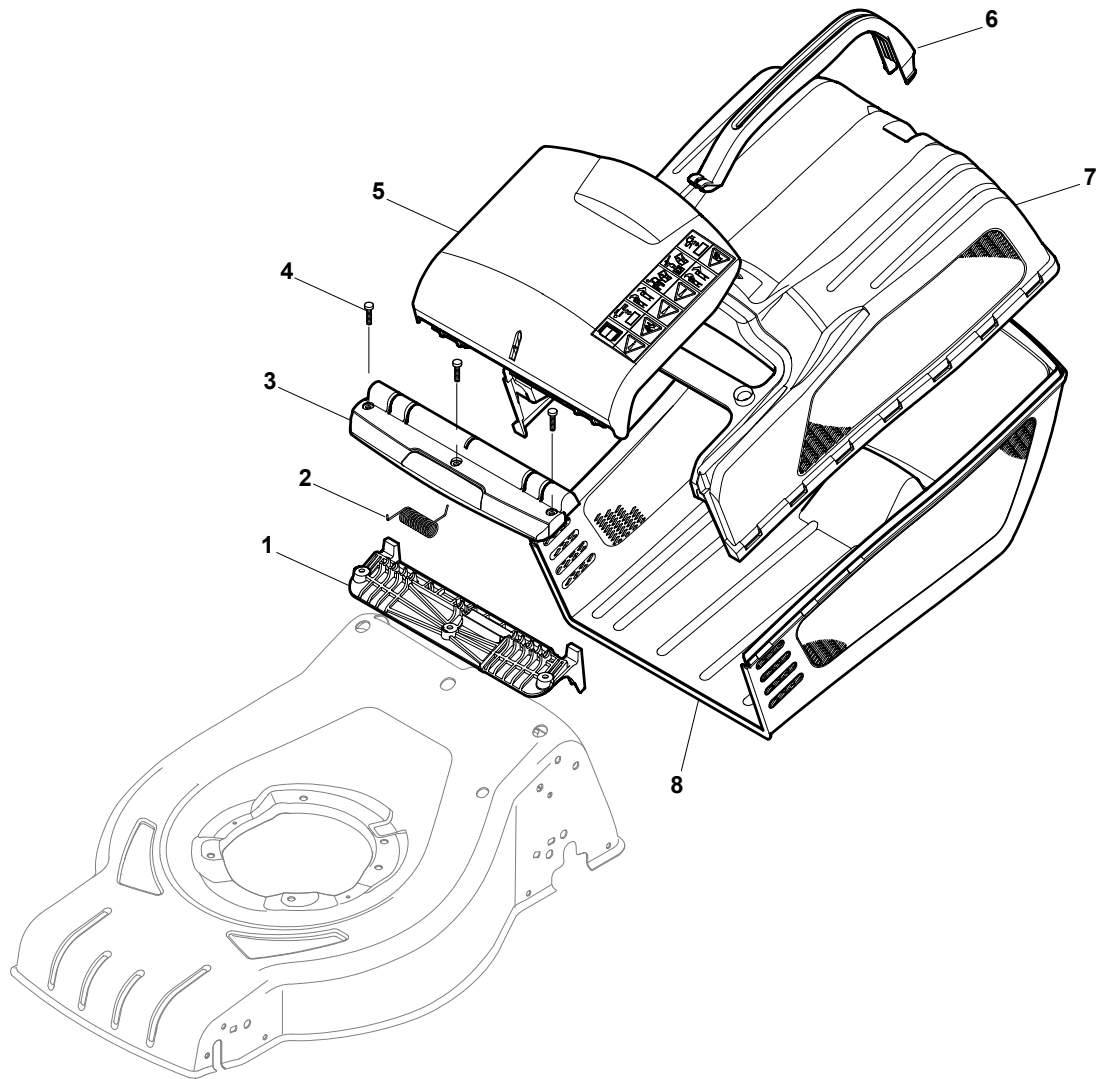

N.	CODE	Q.TY	DESCRIZIONE	DESCRIPTION	DESCRIPTION	BESCHREIBUNG	REMARK
1	322785331/0	1	Supporto	Support	Support	Halter	
2	122450464/0	1	Molla	Spring	Ressort	Feder	
3	322109556/0	1	Copertura	Cover	Couvre	Kappe	Yellow
3	322109557/0	1	Copertura	Cover	Couvre	Kappe	Grey
4	112728699/0	3	Vite	Screw	Vis	Schraube	
5	322600214/0	1	Parasassi	Stone-Guard	Pare-Pierres	Prallblech	Yellow
5	322600216/0	1	Parasassi	Stone-Guard	Pare-Pierres	Prallblech	Grey
6	322393645/0	1	Maniglia	Handle	Poignée	Griff	
7	322486263/0	1	Parte Sup.Sacco	Grassbox Upper Part	Sac, Partie Superieure	Korb Oberteil	
8	322486267/0	1	Parte Infer. Sacco	Grassbox Lower Part	Sac, Partie Inferieure	Korb Unterteil