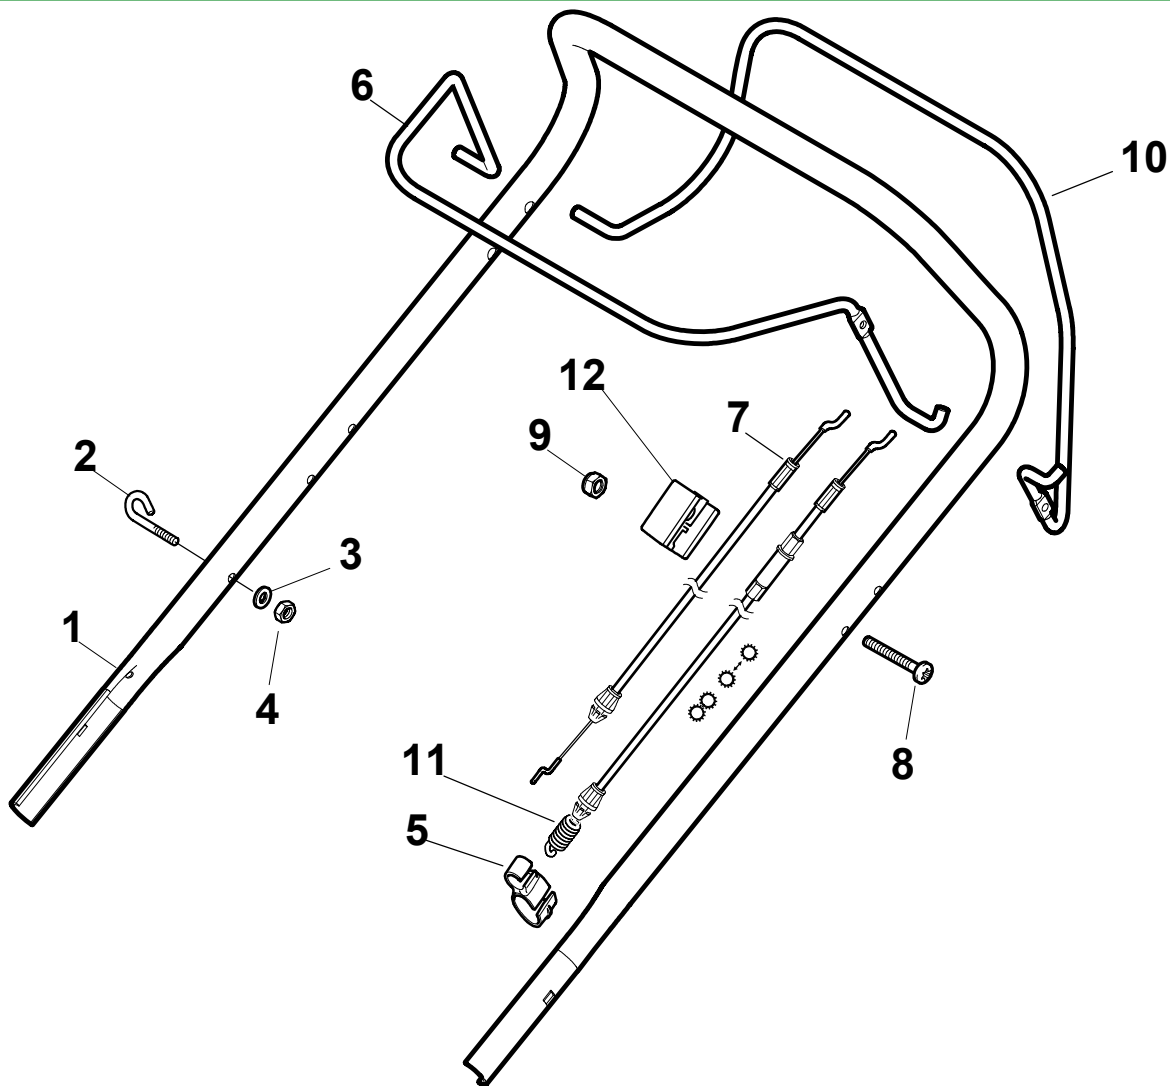

N.	CODE	Q.TY	DESCRIZIONE	DESCRIPTION	DESCRIPTION	BESCHREIBUNG	REMARK
1	381006739/0	1	Manico, Parte Sup	Handle, Upper Part	Mancheron, Partie Superieure	Holm, Oberteil	
1	381006745/0	1	Manico, Parte Sup. con impugantura in spugna	Handle, Upper Part with sponge handgrip	Mancheron, Partie Superieure avec éponge poignée	Holm, Oberteil Handgriff Schwamm	
2	22430313/0	1	Molla Guida	Guide Spring	Ressort De Guide	Feder Führer	
3	12521330/0	1	Rosetta	Washer	Rondelle	Scheibe	
4	12154510/0	1	Dado	Nut	Ecrou	Mutter	
5	118390020/0	1	Fermacavo	Fairlead	Fixation Cable	Kabelbefestigung	
6	181003363/1	1	Leva Freno Motore	Lever, Engine Brake	Levier Frein Moteur	Hebel, Motorbremse	Black
6	381003365/0	1	Leva Freno Motore	Lever, Engine Brake	Levier Frein Moteur	Hebel, Motorbremse	Yellow
6	381003376/0	1	Leva Freno Motore	Lever, Engine Brake	Levier Frein Moteur	Hebel, Motorbremse	Red
7	181030054/0	1	Cavo Freno Motore	Cable, Thread Engine Brake	Cable Frein Moteur	Kabel, Motorbremse	GGP
7	181030056/0	1	Cavo Freno Motore	Cable, Thread Engine Brake	Cable Frein Moteur	Kabel, Motorbremse	B&S
7	181030056/0	1	Cavo Freno Motore	Cable, Thread Engine Brake	Cable Frein Moteur	Kabel, Motorbremse	GGP
7	181030069/0	1	Cavo Freno Motore	Cable, Thread Eng. Brake	Cable Frein Moteur	Kabel, Motorbremse	HONDA
8	12727783/0	1	Vite	Screw	Vis	Schraube	
9	12154510/0	1	Dado	Nut	Ecrou	Mutter	
10	181003364/0	1	Leva Trazione	Lever, Driving	Levier Traction	Hebel, Antrieb	Black
10	381003366/0	1	Leva Trazione	Lever, Driving	Levier Traction	Hebel, Antrieb	Yellow
10	381003377/0	1	Leva Trazione	Lever, Driving	Levier Traction	Hebel, Antrieb	Red
11	381030051/0	1	Cavo Comando Trazione	Cable, Rear Drive	Câble, Commande Traction	Kabel, Antrieb	
12	22551640/0	1	Piastrina	Plate	Plaquette	Plättchen