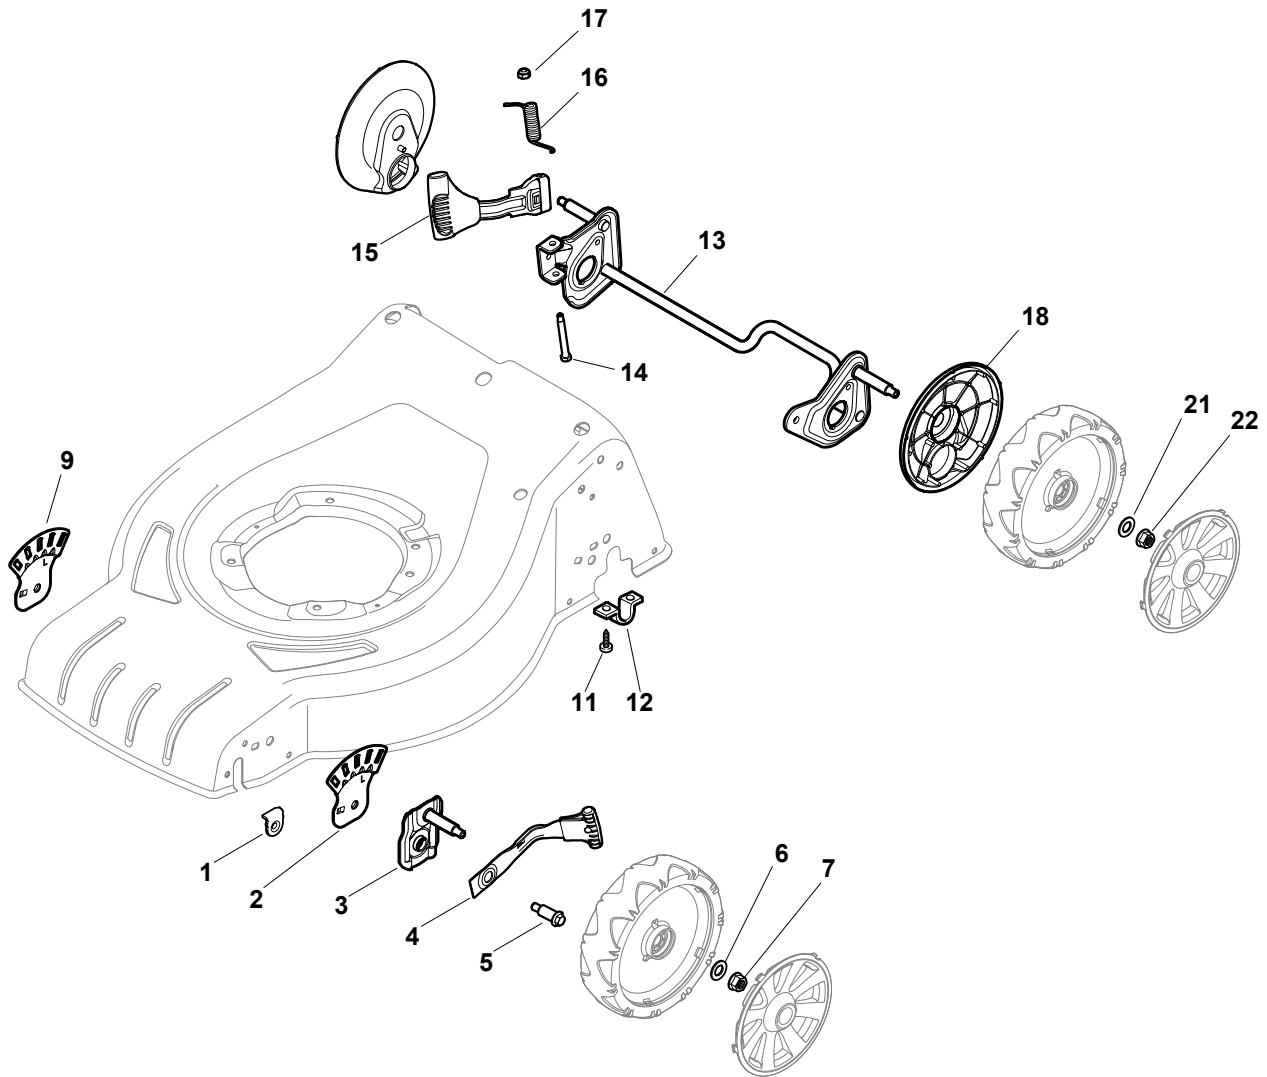

N.	CODE	Q.TY	DESCRIZIONE	DESCRIPTION	DESCRIPTION	BESCHREIBUNG	REMARK
1	381007448/0	2	Ruota Ø 180	Wheel Ø 180	Roue Ø 180	Rad Ø 180	
2	19216035/0	4	Cuscinetto	Bearing	Coussinet	Lager	
5	381007461/0	2	Ruota Ø 180	Wheel Ø 180	Roue Ø 180	Rad Ø 180	
6	19216035/0	4	Cuscinetto	Bearing	Coussinet	Lager	
7	112728706/0	6	Vite	Screw	Vis	Schraube	
8	322120116/0	2	Corona Trascinamento	Ring Gear	Couronne	Kranz	

N.	CODE	Q.TY	DESCRIZIONE	DESCRIPTION	DESCRIPTION	BESCHREIBUNG	REMARK
1	381007442/0	2	Ruota Ø 180	Wheel Ø 180	Roue Ø 180	Rad Ø 180	
2	322042064/0	4	Bussola	Bush	Douille	Buchse	
5	381007460/0	2	Ruota Ø 180	Wheel Ø 180	Roue Ø 180	Rad Ø 180	
6	322042064/0	4	Bussola	Bush	Douille	Buchse	
7	112728706/0	6	Vite	Screw	Vis	Schraube	
8	322120116/0	2	Corona Trascinamento	Ring Gear	Couronne	Kranz	

N.	CODE	Q.TY	DESCRIZIONE	DESCRIPTION	DESCRIPTION	BESCHREIBUNG	REMARK
1	381007455/0	2	Ruota Ø 180	Wheel Ø 180	Roue Ø 180	Rad Ø 180	
2	19216035/0	4	Cuscinetto	Bearing	Coussinet	Lager	
5	381007465/0	2	Ruota Ø 180	Wheel Ø 180	Roue Ø 180	Rad Ø 180	
6	19216035/0	4	Cuscinetto	Bearing	Coussinet	Lager	
7	112728706/0	6	Vite	Screw	Vis	Schraube	
8	322120116/0	2	Corona Trascinamento	Ring Gear	Couronne	Kranz	

N.	CODE	Q.TY	DESCRIZIONE	DESCRIPTION	DESCRIPTION	BESCHREIBUNG	REMARK
1	381007445/0	2	Ruota Ø 180	Wheel Ø 180	Roue Ø 180	Rad Ø 180	
2	322042064/0	4	Bussola	Bush	Douille	Buchse	
5	381007464/0	2	Ruota Ø 180	Wheel Ø 180	Roue Ø 180	Rad Ø 180	
6	322042064/0	4	Bussola	Bush	Douille	Buchse	
7	112728706/0	6	Vite	Screw	Vis	Schraube	
8	322120116/0	2	Corona Trascinamento	Ring Gear	Couronne	Kranz	