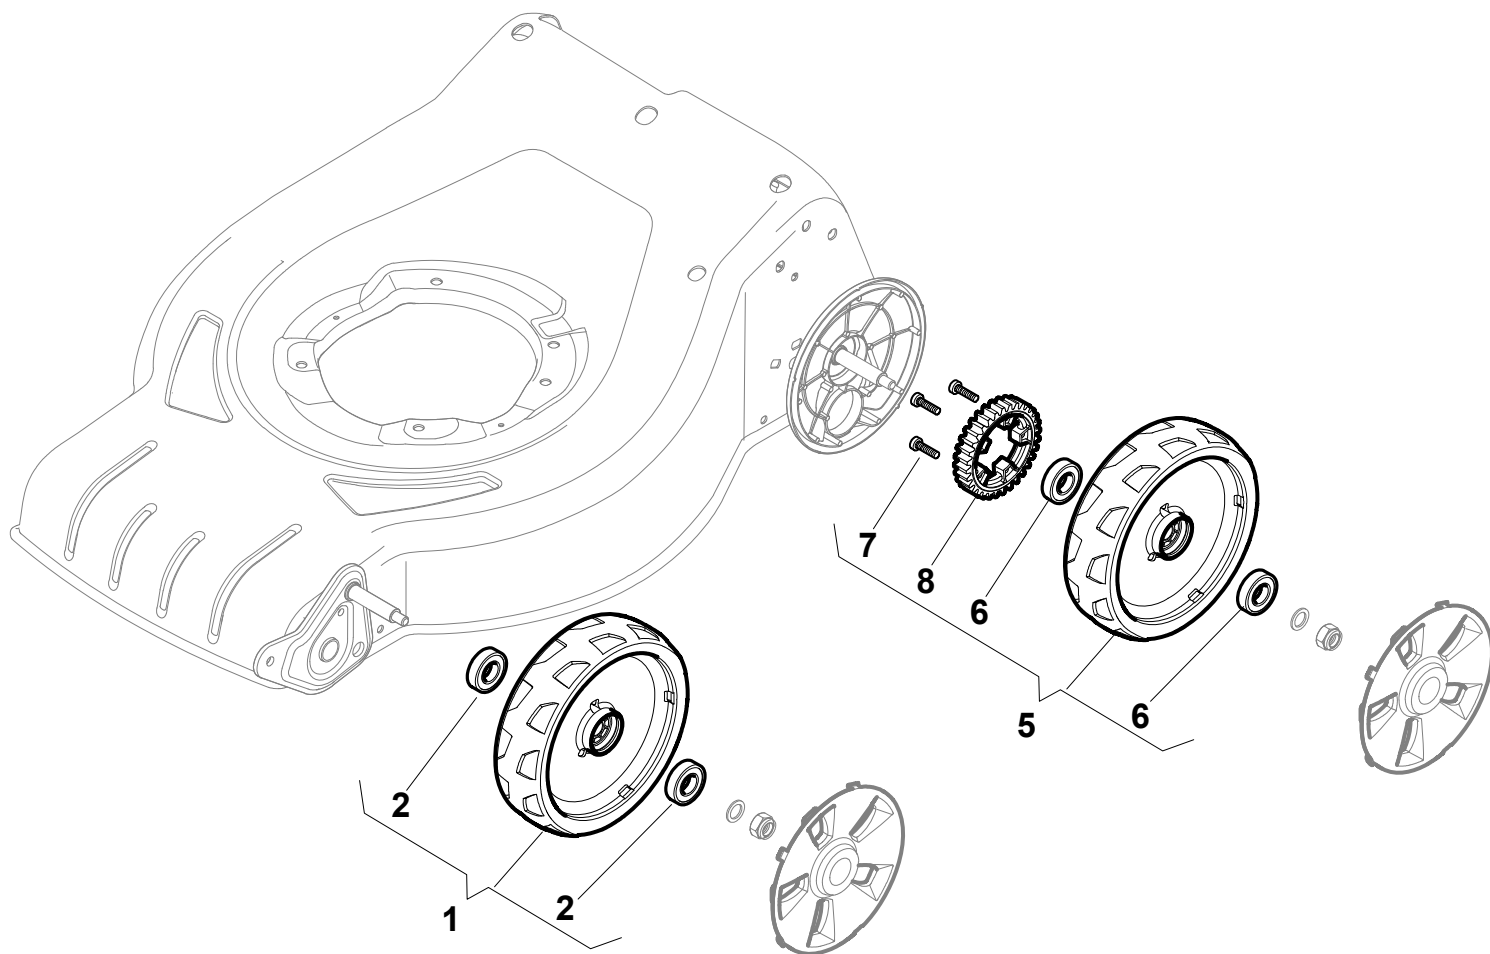

THIS INFORMATION IS NOT INTENDED FOR SALE OR RESALE, AND THIS NOTICE MUST REMAIN ON ALL COPIES.

GLOBAL GARDEN PRODUCTS

N.	CODE	Q.TY	DESCRIZIONE	DESCRIPTION	DESCRIPTION	BESCHREIBUNG	REMARK
1	381004017/0	1	Chassis Rosso	Deck Red	Châssis Rouge	Gehäuse Rot	
2	322108300/0	1	Convogl. Anteriore	Front Conveyor Assy	Ens. Convoyeur Avant	Hinterleitblechvorder	
3	112728699/0	6	Vite	Screw	Vis	Schraube	
4	322108302/0	1	Convogl. Posteriore	Rear Conveyor Assy	Ens. Convoyeur Post.	Hinterleitblechsatz	
5	112728699/0	6	Vite	Screw	Vis	Schraube	
6	322545213/0	2	Piastrina	Plate	Plaquette	Platte	
7	381005139/0	1	Staffa Sx	Bracket, L	Bride G	Pratze, Linke	
8	112727801/0	6	Vite	Screw	Vis	Schraube	
9	381005137/0	1	Staffa Dx	Bracket, R	Bride D	Pratze, Rechte	
10	322060241/0	1	Carter Cinghia	Protection, Belt	Protection Courroie	Schutz, Riemen	
11	322140240/0	1	Deflettore	Deflector	Deflecteur	Deflektor	
12	12728530/0	2	Vite	Screw	Vis	Schraube	

N.	CODE	Q.TY	DESCRIZIONE	DESCRIPTION	DESCRIPTION	BESCHREIBUNG	REMARK
1	381007448/0	2	Ruota Ø 180	Wheel Ø 180	Roue Ø 180	Rad Ø 180	
2	19216035/0	4	Cuscinetto	Bearing	Coussinet	Lager	
5	381007461/0	2	Ruota Ø 180	Wheel Ø 180	Roue Ø 180	Rad Ø 180	
6	19216035/0	4	Cuscinetto	Bearing	Coussinet	Lager	
7	112728706/0	6	Vite	Screw	Vis	Schraube	
8	322120116/0	2	Corona Trascinamento	Ring Gear	Couronne	Kranz	

N.	CODE	Q.TY	DESCRIZIONE	DESCRIPTION	DESCRIPTION	BESCHREIBUNG	REMARK
1	381007442/0	2	Ruota Ø 180	Wheel Ø 180	Roue Ø 180	Rad Ø 180	
2	322042064/0	4	Bussola	Bush	Douille	Buchse	
5	381007460/0	2	Ruota Ø 180	Wheel Ø 180	Roue Ø 180	Rad Ø 180	
6	322042064/0	4	Bussola	Bush	Douille	Buchse	
7	112728706/0	6	Vite	Screw	Vis	Schraube	
8	322120116/0	2	Corona Trascinamento	Ring Gear	Couronne	Kranz	