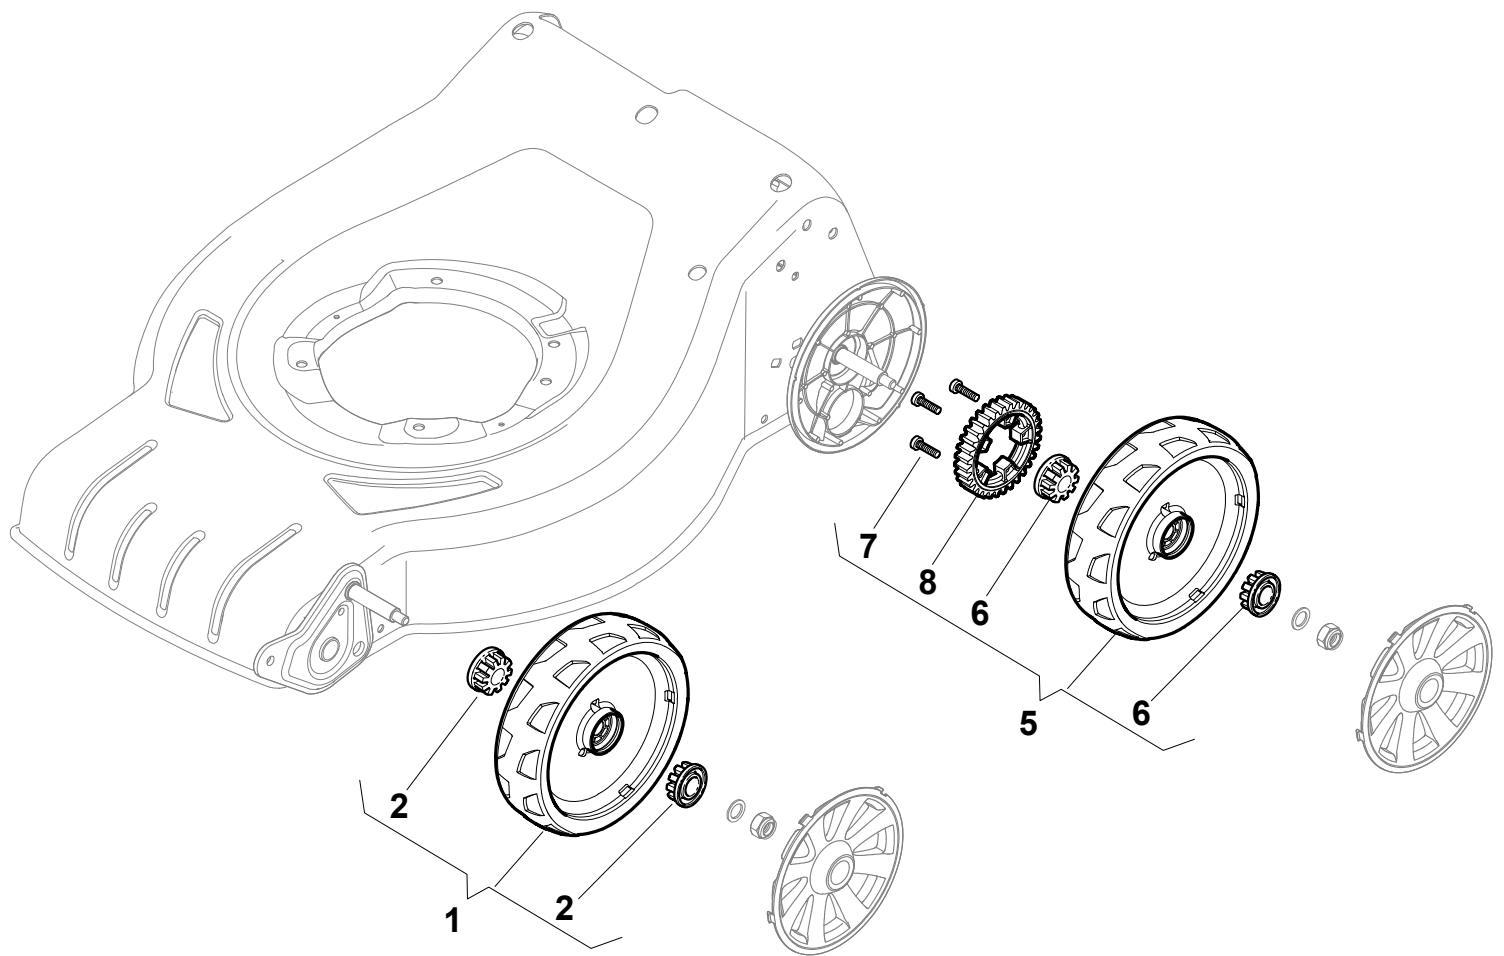

THIS INFORMATION IS NOT INTENDED FOR SALE OR RESALE, AND THIS NOTICE MUST REMAIN ON ALL COPIES.

GLOBAL GARDEN PRODUCTS

N.	CODE	Q.TY	DESCRIZIONE	DESCRIPTION	DESCRIPTION	BESCHREIBUNG	REMARK
1	381004017/0	1	Chassis Rosso	Deck Red	Châssis Rouge	Gehäuse Rot	
2	322108300/0	1	Convogl. Anteriore	Front Conveyor Assy	Ens. Convoyeur Avant	Hinterleitblechvorder	
3	112728699/0	6	Vite	Screw	Vis	Schraube	
4	322108302/0	1	Convogl. Posteriore	Rear Conveyor Assy	Ens. Convoyeur Post.	Hinterleitblechsatz	
5	112728699/0	6	Vite	Screw	Vis	Schraube	
6	322545213/0	2	Piastrina	Plate	Plaquette	Platte	
7	381005139/0	1	Staffa Sx	Bracket, L	Bride G	Pratze, Linke	
8	112727801/0	6	Vite	Screw	Vis	Schraube	
9	381005137/0	1	Staffa Dx	Bracket, R	Bride D	Pratze, Rechte	
10	322060241/0	1	Carter Cinghia	Protection, Belt	Protection Courroie	Schutz, Riemen	
11	322140240/0	1	Deflettore	Deflector	Deflecteur	Deflektor	
12	12728530/0	2	Vite	Screw	Vis	Schraube	

N.	CODE	Q.TY	DESCRIZIONE	DESCRIPTION	DESCRIPTION	BESCHREIBUNG	REMARK
1	381007448/0	2	Ruota Ø 180	Wheel Ø 180	Roue Ø 180	Rad Ø 180	
2	19216035/0	4	Cuscinetto	Bearing	Coussinet	Lager	
5	381007461/0	2	Ruota Ø 180	Wheel Ø 180	Roue Ø 180	Rad Ø 180	
6	19216035/0	4	Cuscinetto	Bearing	Coussinet	Lager	
7	112728706/0	6	Vite	Screw	Vis	Schraube	
8	322120116/0	2	Corona Trascinamento	Ring Gear	Couronne	Kranz	

N.	CODE	Q.TY	DESCRIZIONE	DESCRIPTION	DESCRIPTION	BESCHREIBUNG	REMARK
1	381007442/0	2	Ruota Ø 180	Wheel Ø 180	Roue Ø 180	Rad Ø 180	
2	322042064/0	4	Bussola	Bush	Douille	Buchse	
5	381007460/0	2	Ruota Ø 180	Wheel Ø 180	Roue Ø 180	Rad Ø 180	
6	322042064/0	4	Bussola	Bush	Douille	Buchse	
7	112728706/0	6	Vite	Screw	Vis	Schraube	
8	322120116/0	2	Corona Trascinamento	Ring Gear	Couronne	Kranz	