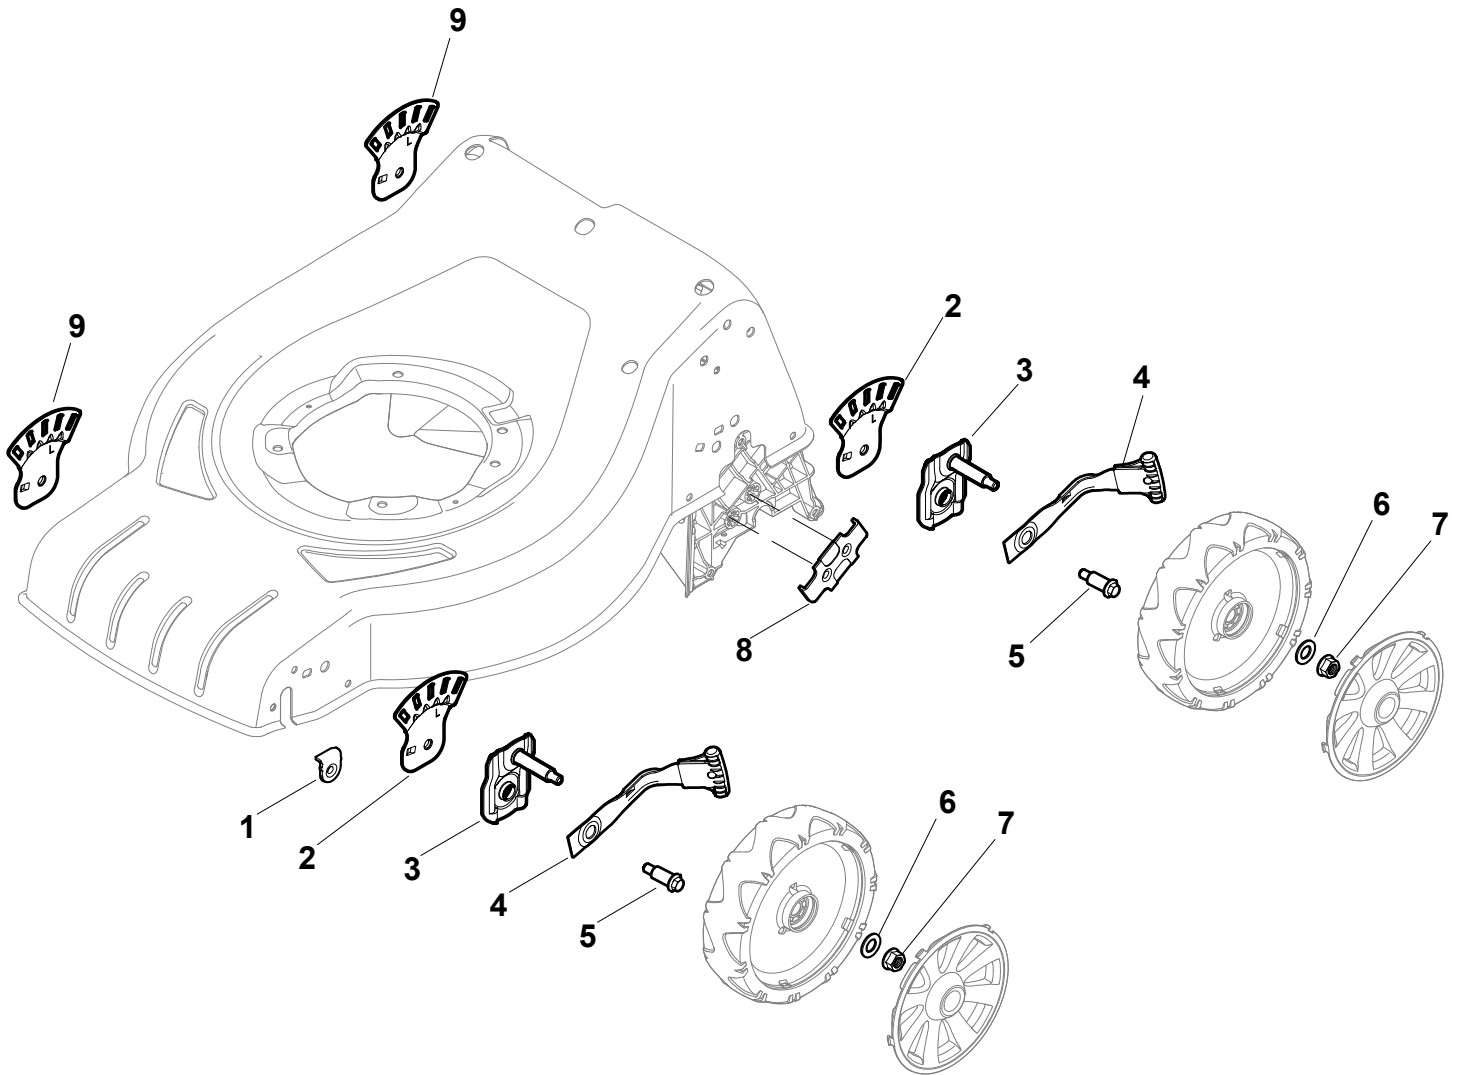

N.	CODE	Q.TY	DESCRIZIONE	DESCRIPTION	DESCRIPTION	BESCHREIBUNG	REMARK
1	322545189/0	2	Piastrina	Plate	Plaquette	Plättchen	
2	322735597/0	2	Settore Di Regolazione	Sector, Height Adjustment	Secteur Reglage	Sektor, Höheverstellung	
3	381005141/0	4	Supporto Ruota	Support, Wheel	Support Roue	Halter, Rad	
4	381003354/0	4	Leva Regolazione Altezza	Lever, Height Adjustment	Levier, Reglage Hauteur	Hebel, Höheverstellung	
5	22519811/0	4	Perno	Pin	Pivot	Bolzen	
6	12521350/0	4	Rosetta	Washer	Rondelle	Scheibe	
7	12155000/0	4	Dado	Nut	Ecrou	Mutter	
8	322545211/0	2	Piastrina	Plate	Plaquette	Plättchen	
9	322735595/0	2	Settore Di Regolazione	Sector, Height Adjustment	Secteur Reglage	Sektor, Höheverstellung	

N.	CODE	Q.TY	DESCRIZIONE	DESCRIPTION	DESCRIPTION	BESCHREIBUNG	REMARK
1	381006735/0	1	Manico, Parte Inf	Handle, Lower Part	Mancheron, Partie Inferieure	Holm, Unterteil	
2	12819120/0	2	Vite	Screw	Vis	Schraube	
3	22680006/1	2	Rosetta	Washer	Rondelle	Scheibe	
4	22399900/0	2	Manopolina	Knob	Poignée	Griff	
5	12293200/0	2	Dado	Nut	Ecrou	Mutter	
6	322551582/0	2	Piastrina Isolamento	Plate	Plaquette	Platte	
7	12819110/0	2	Vite	Screw	Vis	Schraube	
8	12523060/0	2	Rosetta	Washer	Rondelle	Scheibe	
9	22399900/0	2	Manopolina	Knob	Poignée	Griff	
10	12293200/0	2	Dado	Nut	Ecrou	Mutter	
11	12155000/0	2	Dado	Nut	Ecrou	Mutter	
12	12521350/0	2	Rosetta	Washer	Rondelle	Scheibe	
13	12521350/0	2	Rosetta	Washer	Rondelle	Scheibe	
14	12793701/0	2	Vite	Screw	Vis	Schraube	
15	381008689/0	1	Dotazione Viteria	Outfit, Screws	Dotation Visserie	Satz, Schrauben	