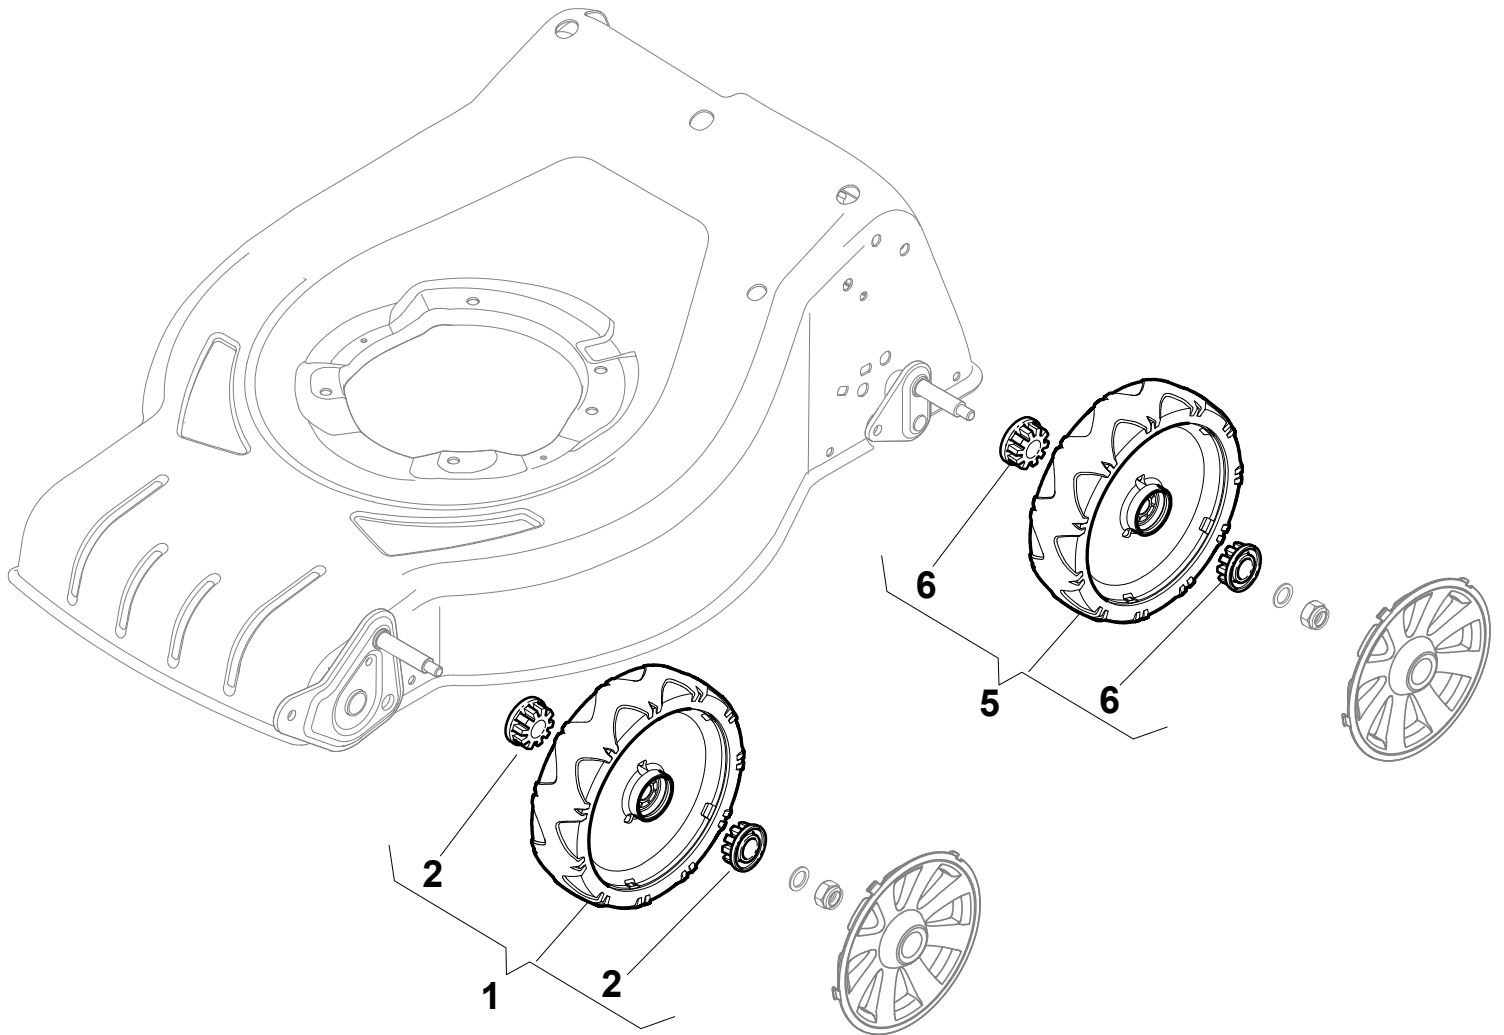

N.	CODE	Q.TY	DESCRIZIONE	DESCRIPTION	DESCRIPTION	BESCHREIBUNG	REMARK
1	381007444/0	2	Ruota Ø 180	Wheel Ø 180	Roue Ø 180	Rad Ø 180	
2	322042064/0	4	Bussola	Bush	Douille	Buchse	
5	381007444/0	2	Ruota Ø 180	Wheel Ø 180	Roue Ø 180	Rad Ø 180	
6	322042064/0	4	Bussola	Bush	Douille	Buchse