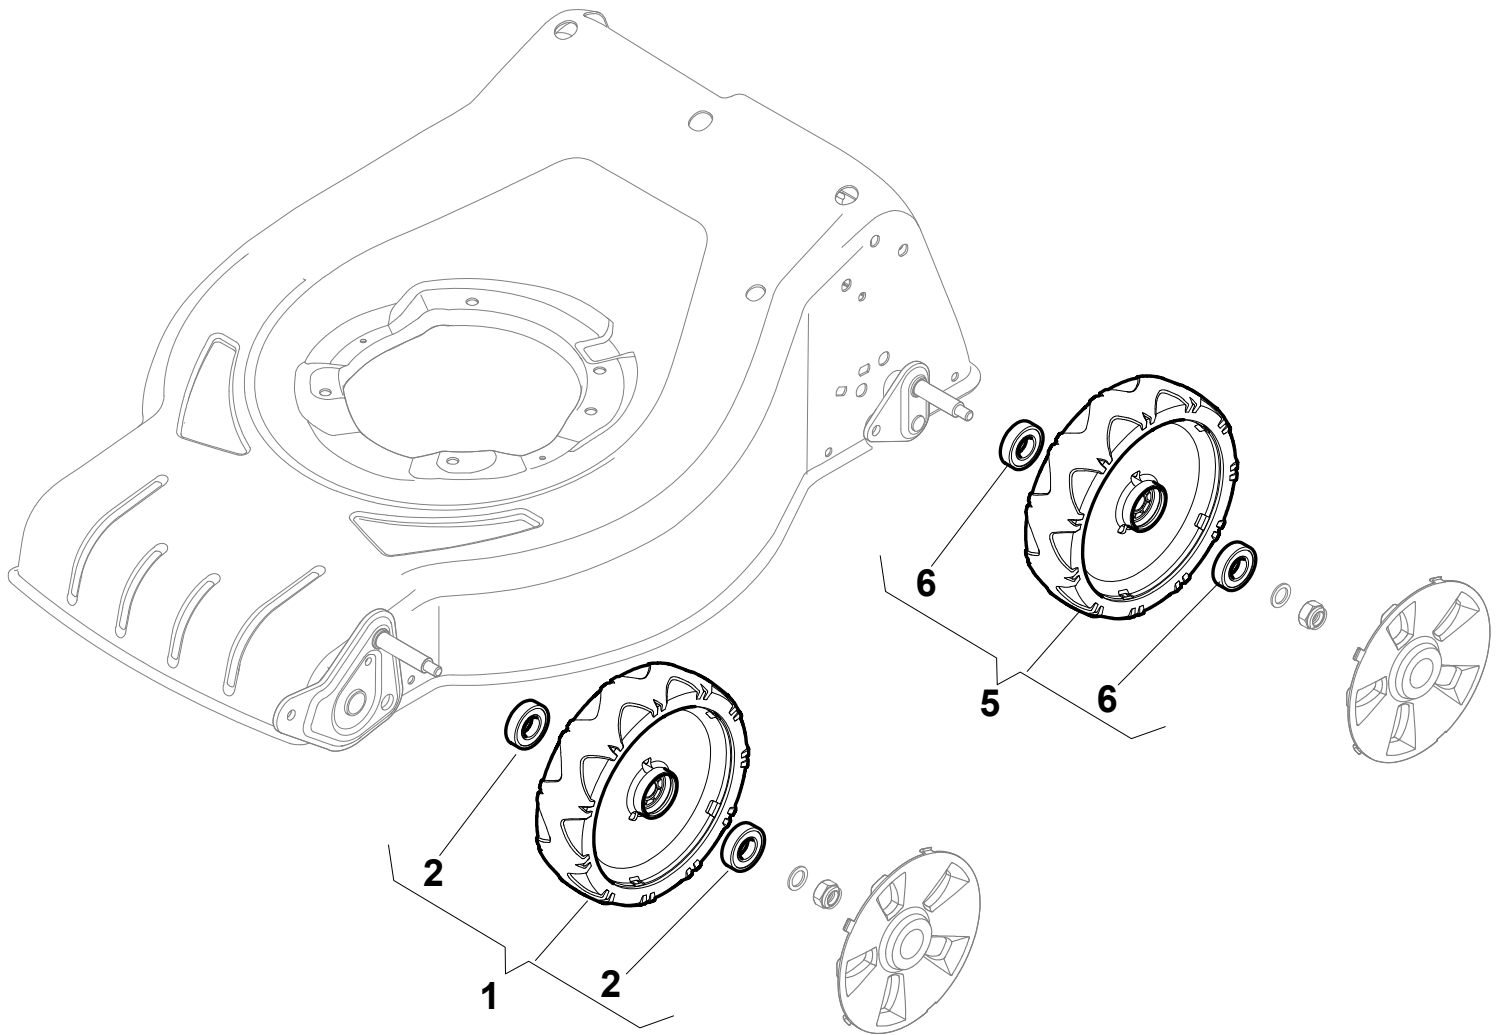

N.	CODE	Q.TY	DESCRIZIONE	DESCRIPTION	DESCRIPTION	BESCHREIBUNG	REMARK
1	381007450/0	2	Ruota Ø 180	Wheel Ø 180	Roue Ø 180	Rad Ø 180	
2	19216035/0	4	Cuscinetto	Bearing	Coussinet	Lager	
5	381007450/0	2	Ruota Ø 180	Wheel Ø 180	Roue Ø 180	Rad Ø 180	
6	19216035/0	4	Cuscinetto	Bearing	Coussinet	Lager