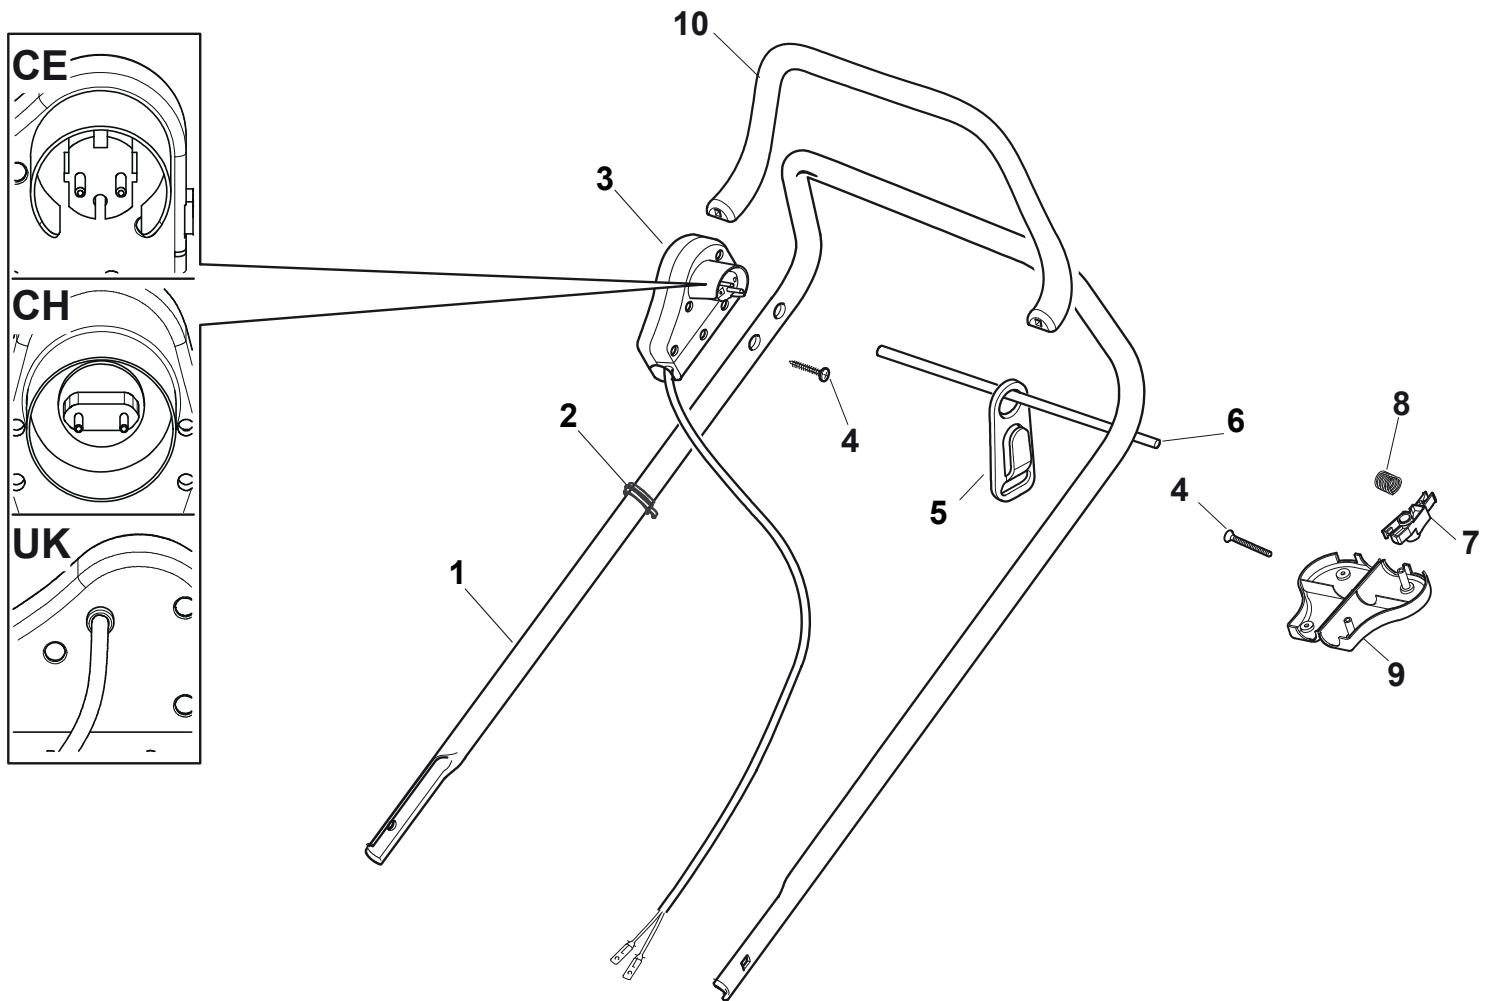

N.	CODE	Q.TY	DESCRIZIONE	DESCRIPTION	DESCRIPTION	BESCHREIBUNG	REMARK
1	81007017/2	1	Manico, Parte Sup	Handle, Upper Part	Mancheron, Partie Superieure	Holm, Oberteil	
2	22192000/1	2	Fascetta	Anchor Clamp	Collier Ancrage	Bowdenzughalter	
3	381600503/3	1	Salvatore	Dead Hand Switch	Int. Main Morte	Tot Manschalter	CE
3	381600504/3	1	Salvatore	Dead Hand Switch	Int. Main Morte	Tot Manschalter	CH
3	381600505/3	1	Salvatore	Dead Hand Switch	Int. Main Morte	Tot Manschalter	UK
4	12728701/0	4	Vite	Screw	Vis	Schraube	
5	22195101/4	1	Fermacavo	Fairlead	Fixation Cable	Kabelbefestigung	
6	22010251/0	1	Asta Aggancio Fermacavo	Rod, Fairlead Bearing	Tige Support Serrecable	Stange, Kabelhalter	
7	322230350/1	1	Fulcro	Fulcrum Pin	Point D'Appui	Gelenkpunkt	
8	22450115/0	1	Molla	Spring	Ressort	Feder	
9	322785144/1	1	Supporto	Support	Support	Halter	
10	322322881/1	1	Leva Freno Motore, Nero	Lever, Engine Brake	Levier Frein Moteur	Hebel, Motorbremse	
10	322322885/1	1	Leva Freno Motore, Giallo	Lever, Engine Brake	Levier Frein Moteur	Hebel, Motorbremse