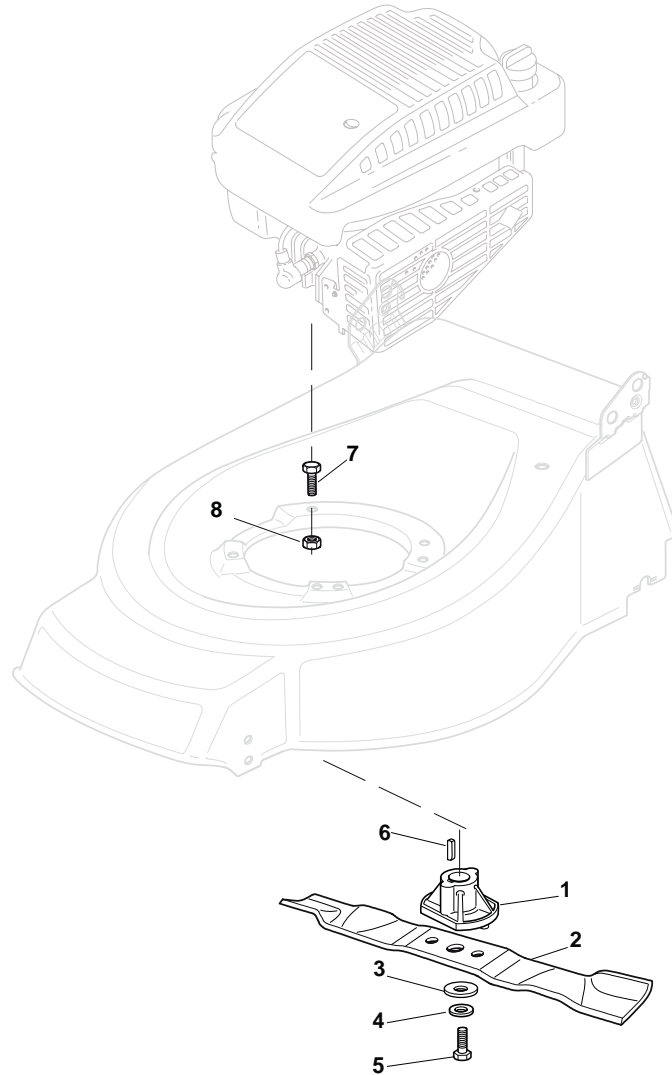

CA 484 ROLLER

N.	CODE	Q.TY	DESCRIZIONE	DESCRIPTION	DESCRIPTION	BESCHREIBUNG	REMARK
1	22034508/0	4	Bussola	Bush	Douille	Buchse	
2	81007351/0	2	Ruota Ø 170	Wheel, Ø 170	Roue Ø 170	Rad Ø 170	
3	12523060/0	2	Rosetta	Washer	Rondelle	Scheibe	
4	12155000/0	2	Dado	Nut	Ecrou	Mutter	

CA 484 ROLLER

N.	CODE	Q.TY	DESCRIZIONE	DESCRIPTION	DESCRIPTION	BESCHREIBUNG	REMARK
1	22034508/0	4	Bussola	Bush	Douille	Buchse	
2	81007351/0	2	Ruota Ø 170	Wheel, Ø 170	Roue Ø 170	Rad Ø 170	
3	12523060/0	2	Rosetta	Washer	Rondelle	Scheibe	
4	12155000/0	2	Dado	Nut	Ecrou	Mutter	
6	12530150/0	4	Rosetta Elastica	Elastic Washer	Rondelle Elastique	Elastische Scheibe	

N.	CODE	Q.TY	DESCRIZIONE	DESCRIPTION	DESCRIPTION	BESCHREIBUNG	REMARK
1	122463020/1	1	Mozzo, Albero Motore Ø 25	Hub, Crankshaft Ø 25	Moyeu, Arbre Moteur Ø 25	Halter, Motorwelle Ø 25	(Honda)
1	22463012/2	1	Mozzo, Albero Motore Ø 22.2	Hub, Crankshaft Ø 22.2	Moyeu, Arbre Moteur Ø 22.2	Halter, Motorwelle Ø 22.2	(B&S - GGP)
2	81004346/3	1	Coltello Standard	Blade Standard	Lame Standard	Messer Standard	
2	81004397/0	1	Coltello Alettato	Blade Winged	Lame Ailetée	Messer Flügel	
3	22160400/0	1	Disco Elastico	Elastic Washer	Rondelle Elastique	Elastischescheibe	
4	12523080/0	1	Rosetta	Washer	Rondelle	Scheibe	
5	12735698/0	1	Vite	Screw	Vis	Schraube	
6	12139100/0	1	Linguetta, Albero Motore Ø 22.2	Feather, Crankshaft Ø 22.2	Clavette, Arbre Moteur Ø 22.2	Keil, Motorwelle Ø 22.2	(B&S - GGP)
6	12139150/0	1	Linguetta, Albero Motore Ø 25	Feather, Crankshaft Ø 25	Clavette, Arbre Moteur Ø 25	Keil, Motorwelle Ø 25	(Honda)
7	12691800/0	1	Vite	Screw	Vis	Schraube	
7	12793701/0	3	Vite	Screw	Vis	Schraube	
8	12155000/0	1	Dado	Nut	Ecrou	Mutter	
8	12293201/0	3	Dado	Nut	Ecrou	Mutter	