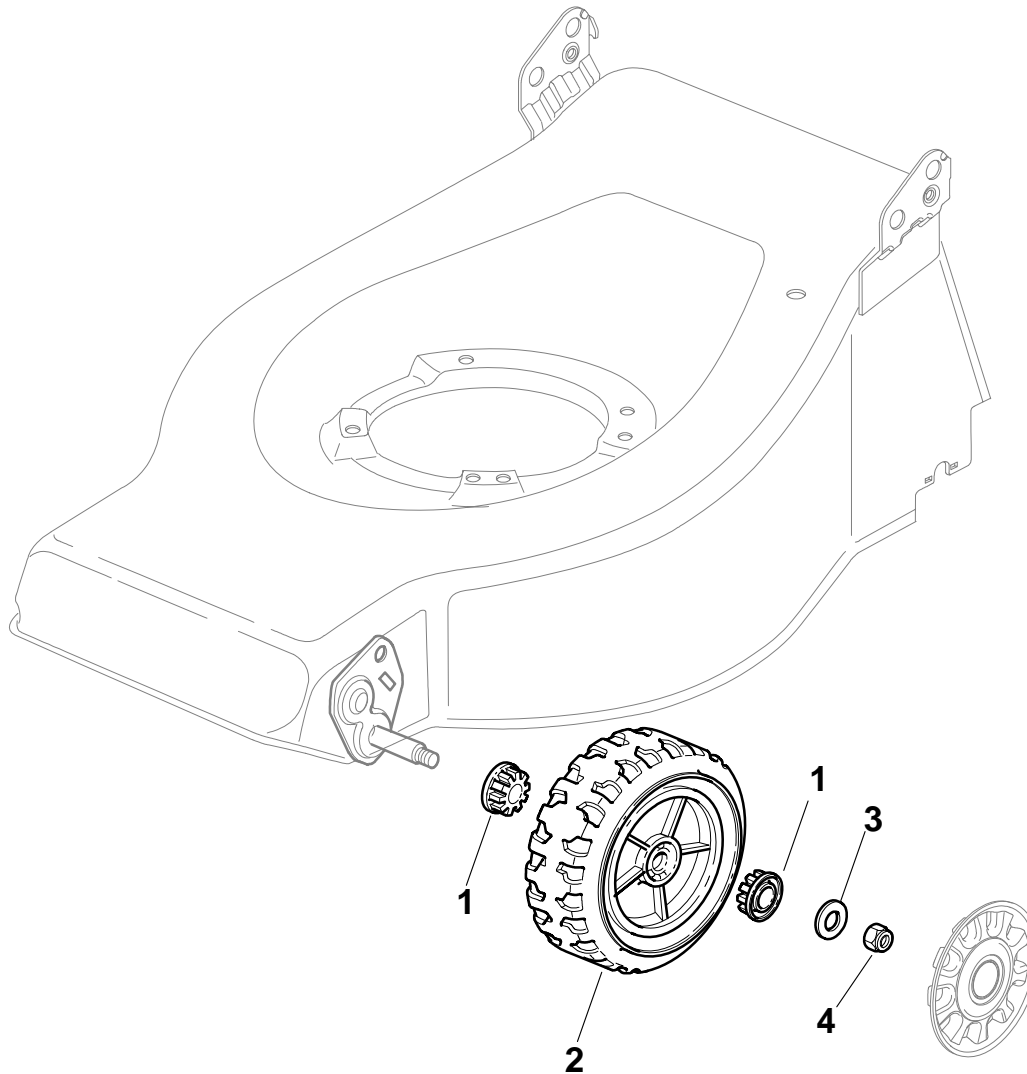

CA 484 ROLLER

N.	CODE	Q.TY	DESCRIZIONE	DESCRIPTION	DESCRIPTION	BESCHREIBUNG	REMARK
1	22034508/0	4	Bussola	Bush	Douille	Buchse	
2	81007351/0	2	Ruota Ø 170	Wheel, Ø 170	Roue Ø 170	Rad Ø 170	
3	12523060/0	2	Rosetta	Washer	Rondelle	Scheibe	
4	12155000/0	2	Dado	Nut	Ecrou	Mutter