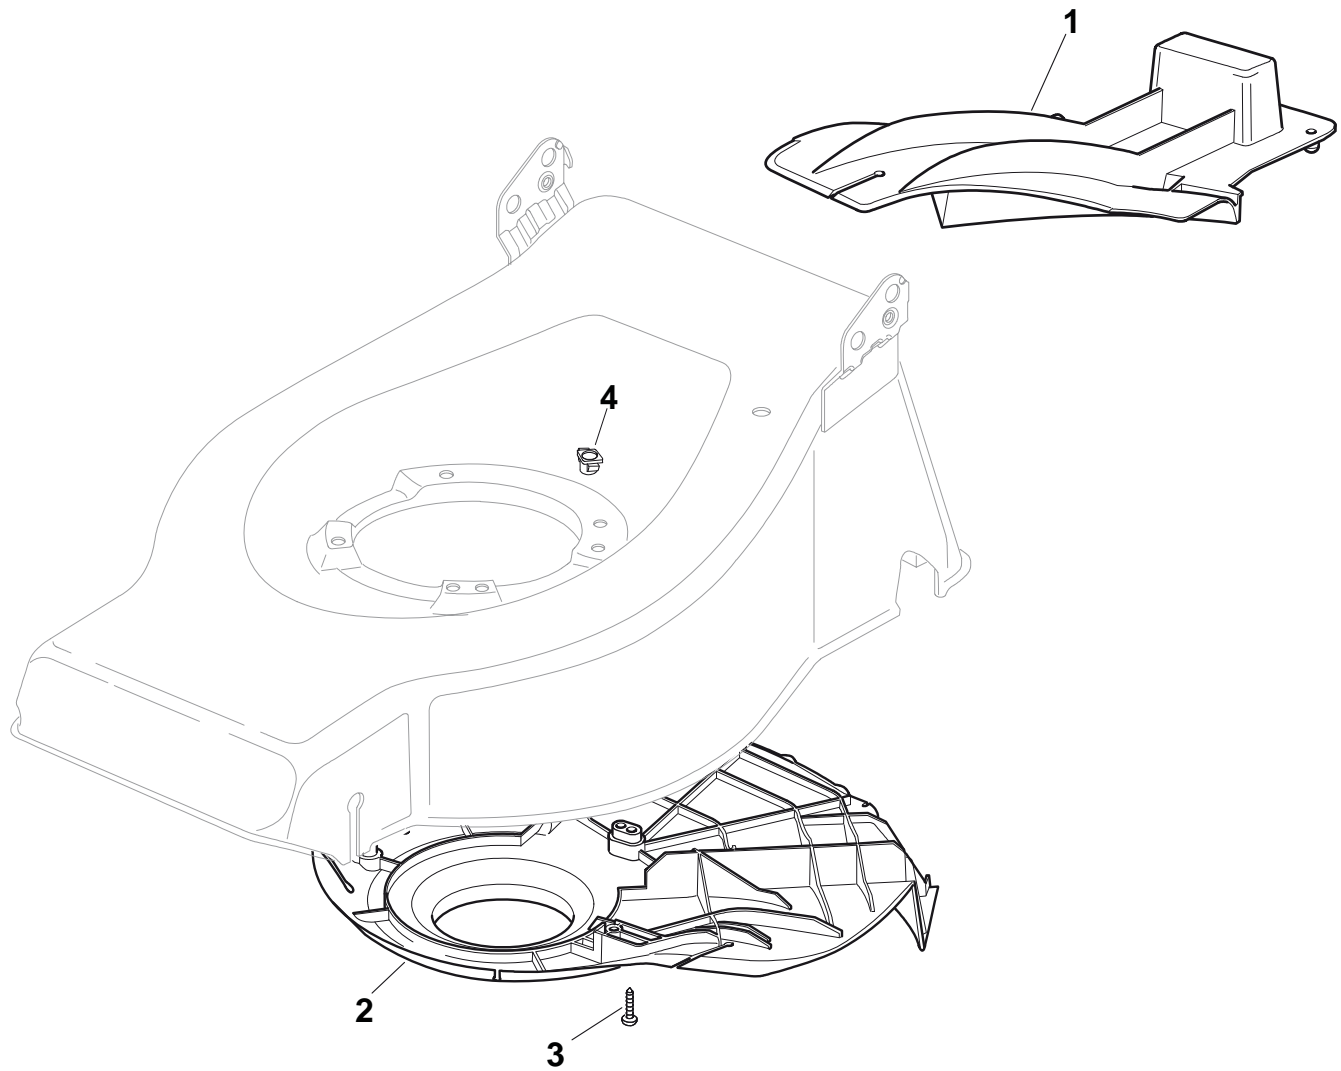

CA 484 ROLLER

N.	CODE	Q.TY	DESCRIZIONE	DESCRIPTION	DESCRIPTION	BESCHREIBUNG	REMARK
1	22140223/0	1	Deflettore	Deflector	Deflecteur	Deflektor	
1	22140223/0	1	Deflettore	Deflector	Deflecteur	Deflektor	484
2	22060198/0	1	Carter	Protection	Protection	Schutz	
2	22060198/0	1	Carter	Protection	Protection	Schutz	484
3	12728530/0	3	Vite	Screw	Vis	Schraube	
4	22291150/0	1	Inserto In Gomma	Rubber Insert	Insert De	Gummi Einsatz