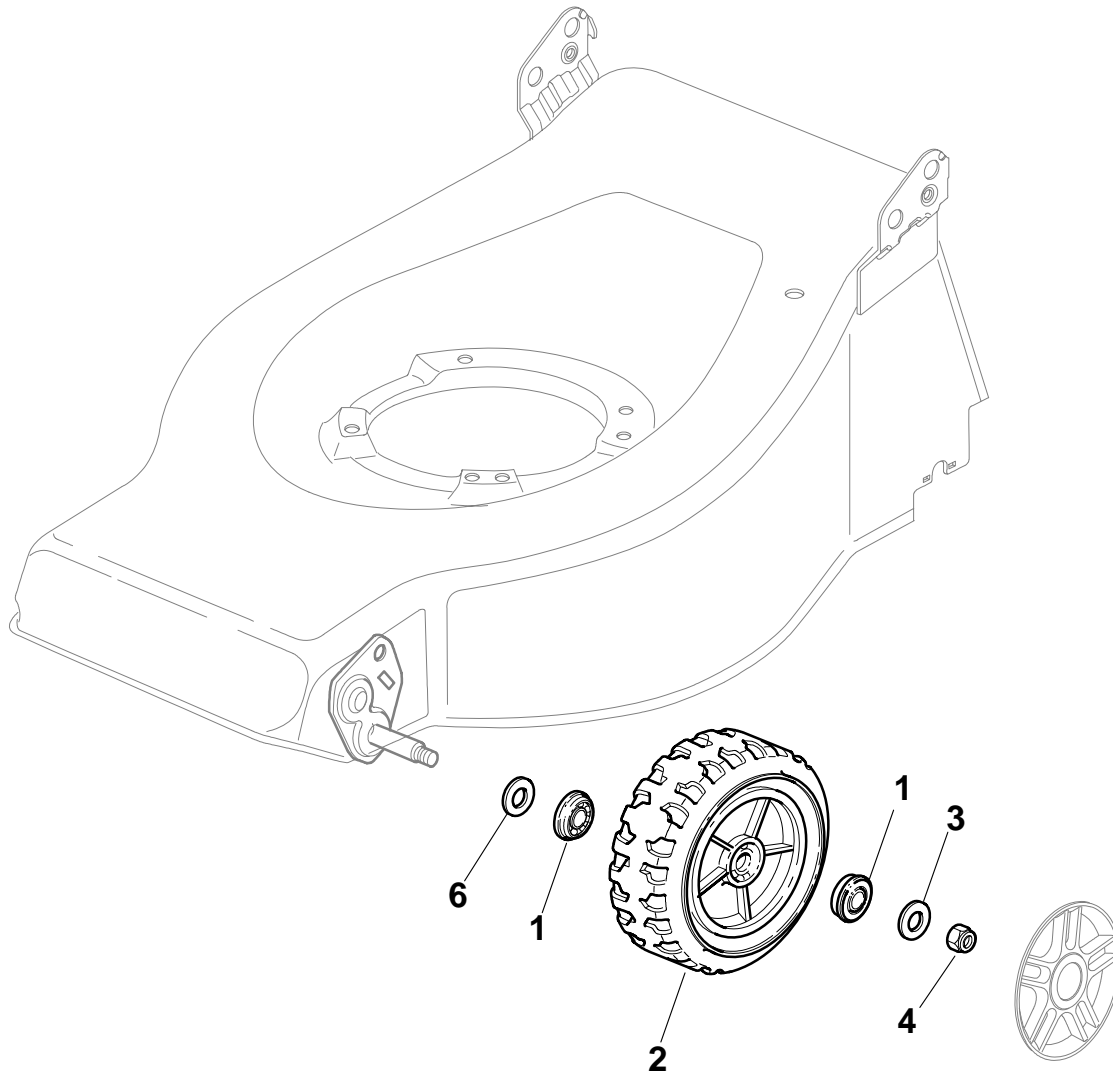

CA 484 ROLLER

N.	CODE	Q.TY	DESCRIZIONE	DESCRIPTION	DESCRIPTION	BESCHREIBUNG	REMARK
1	22034508/0	4	Bussola	Bush	Douille	Buchse	
2	81007351/0	2	Ruota Ø 170	Wheel, Ø 170	Roue Ø 170	Rad Ø 170	
3	12523060/0	2	Rosetta	Washer	Rondelle	Scheibe	
4	12155000/0	2	Dado	Nut	Ecrou	Mutter	
6	12530150/0	4	Rosetta Elastica	Elastic Washer	Rondelle Elastique	Elastische Scheibe