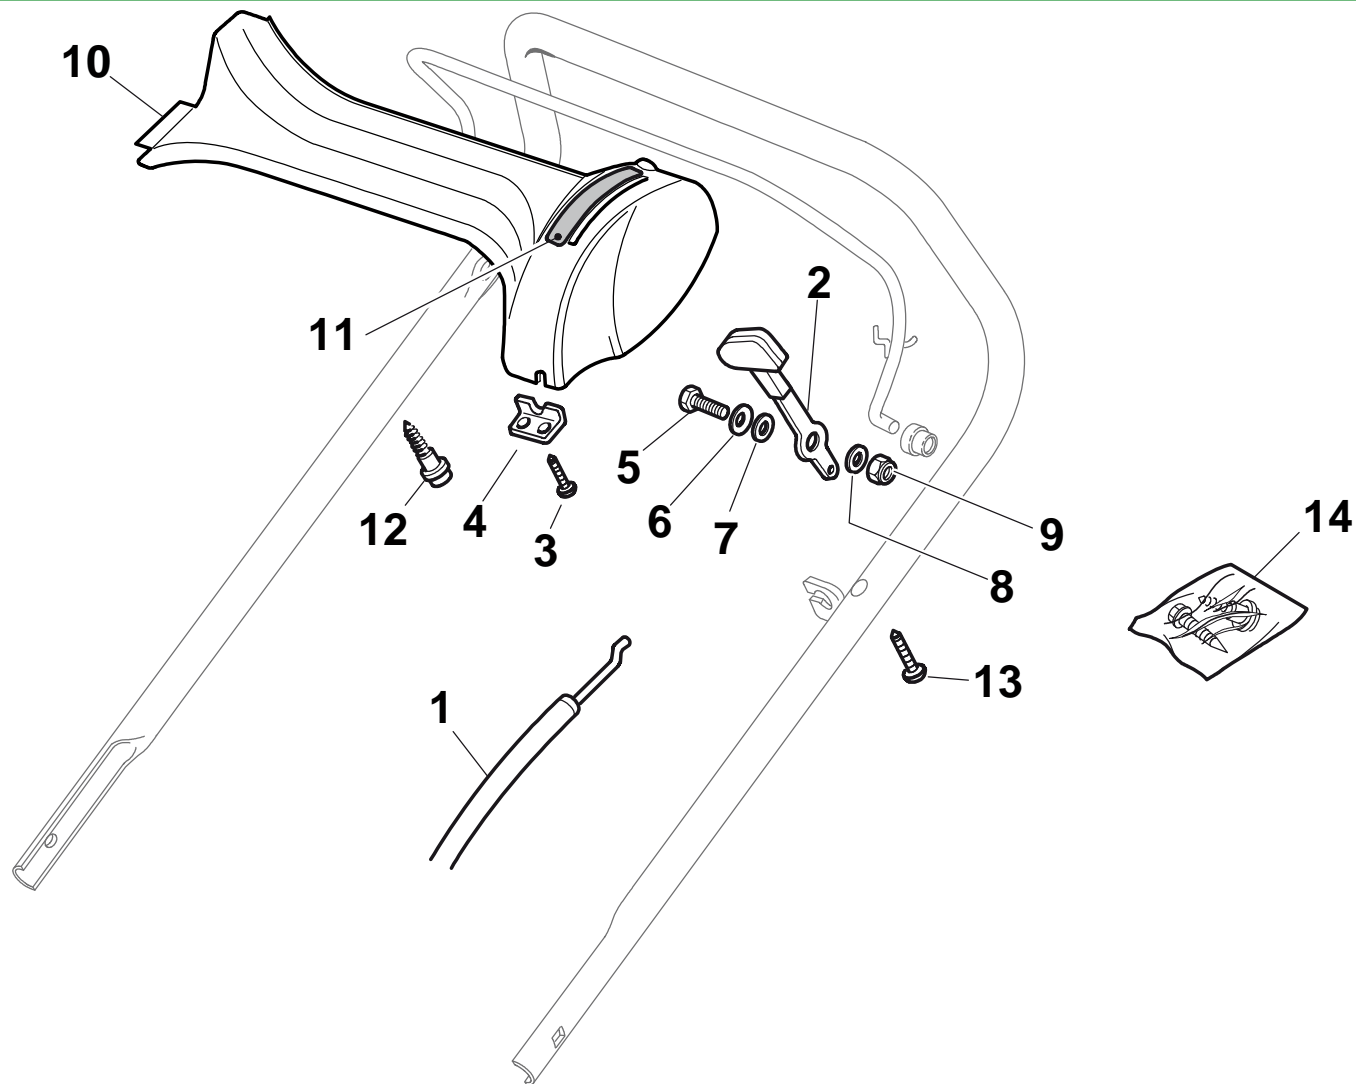

CA 484 ROLLER

N.	CODE	Q.TY	DESCRIZIONE	DESCRIPTION	DESCRIPTION	BESCHREIBUNG	REMARK
1	81007160/0	1	Cavo Acceleratore	Throttle Cable	Cable, Accelérateur	Gashebel Kabel	
2	81007221/0	1	Leva, Acceleratore	Lever, Throttle	Levier,	Hebel, Beschleuniger	(B&S 450-500 Series - GGP 150 cc)
2	81007280/2	1	Leva, Acceleratore	Lever, Throttle	Levier,	Hebel, Beschleuniger	(B&S 625-675-700 Series - Honda - GGP 140-160-196 cc)
3	12735105/0	2	Vite	Screw	Vis	Schraube	
4	22981467/0	1	Piastrina	Plate	Plaquette	Platte	
5	12791500/0	1	Vite	Screw	Vis	Schraube	
6	12530060/0	1	Rosetta Elastica	Elastic Washer	Rondelle Elastique	Elastische Scheibe	
7	12523040/0	1	Rosetta	Washer	Rondelle	Scheibe	
8	12523040/0	1	Rosetta	Washer	Rondelle	Scheibe	
9	12154510/0	1	Dado	Nut	Ecrou	Mutter	
10	22120172/0	1	Cruscotto Nero	Dash Board Black	Console Noire	Konsole Schwarze	
10	22120173/0	1	Cruscotto Rosso	Dash Board Red	Console Rouge	Konsole Rote	
10	22120174/0	1	Cruscotto Giallo	Dash Board Yellow	Console Jaune	Konsole Gelbe	
11	114356743/1	1	Etichetta	Label	Etiquette	Etikette	(Honda)
11	114356743/1	1	Etichetta	Label	Etiquette	Etikette	(GGP)
11	114356744/1	1	Etichetta	Label	Etiquette	Etikette	(B&S)
11	114356906/1	1	Etichetta	Label	Etiquette	Etikette	(B&S 700 series DOV)
11	114357646/1	1	Etichetta	Label	Etiquette	Etikette	(Honda GCV 160-190 Autochoke)
12	22943006/0	1	Vite	Screw	Vis	Schraube	
13	12728460/0	1	Vite	Screw	Vis	Schraube	
14	81008609/0	1	Dotazione Viteria Cruscotto	Outfit, Dash-Board Screws	Dotation Visserie Consolle	Satz, Konsole Schrauben