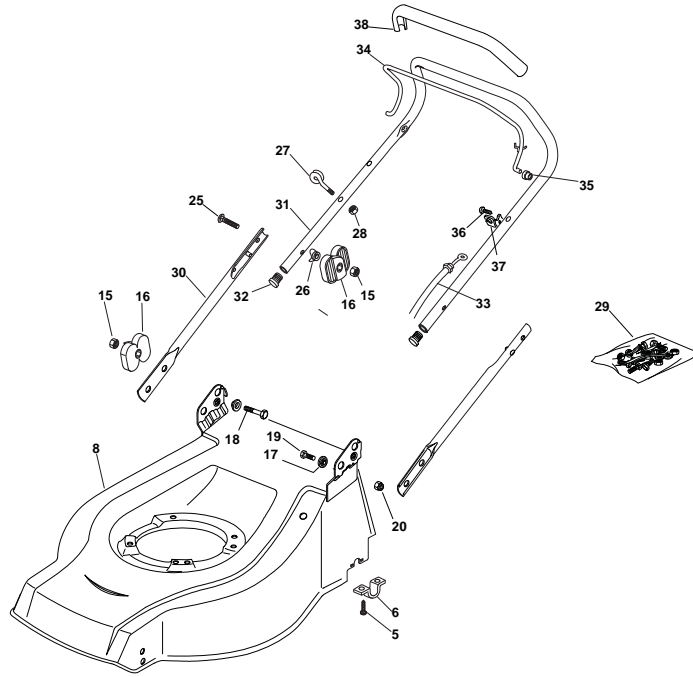

CA 484 ROLLER

N.	CODE	Q.TY	DESCRIZIONE	DESCRIPTION	DESCRIPTION	BESCHREIBUNG	REMARK
37	22806612/0	1	Supporto	Support	Support	Halter	
38	22291050/0	1	Impugnatura Manico Nera	Handgrip Black	Poignée Noire	Handgriff Schwarz