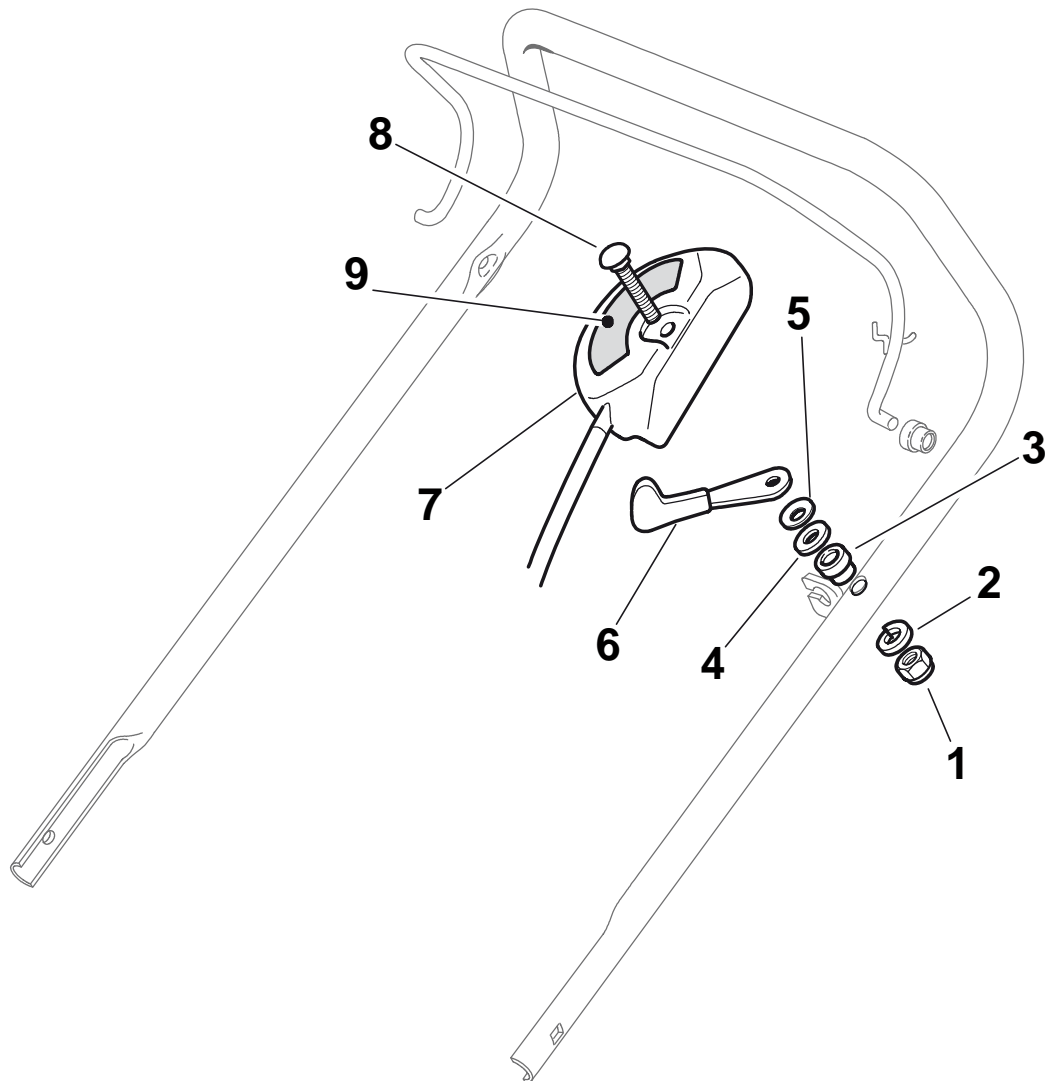

CA 484 ROLLER

N.	CODE	Q.TY	DESCRIZIONE	DESCRIPTION	DESCRIPTION	BESCHREIBUNG	REMARK
1	12291000/0	1	Dado	Nut	Ecrou	Mutter	
2	12581500/0	1	Grower	Grower	Grower	Federring	
3	22171005/0	1	Distanziale	Spacer	Entretoise	Distanzring	
4	12521360/0	1	Rosetta	Washer	Rondelle	Scheibe	
5	12508100/0	1	Rosetta Elastica	Spring Washer	Rondelle Elastique	Elastische Scheibe	
6	81007220/0	1	Leva, Acceleratore	Lever, Throttle	Levier, Accelérateur	Hebel, Beshleuniger	(B&S 450-500 Series - GGP 150 cc)
6	81007279/1	1	Leva, Acceleratore	Lever, Throttle	Levier, Accelérateur	Hebel, Beshleuniger	(B&S 625-675-700 Series - Honda - GGP 140-160-196 cc)
7	81007080/0	1	Cavo Acceleratore	Throttle Cable	Cable, Accelérateur	Gashebel Kabel	
8	12815000/0	1	Vite	Screw	Vis	Schraube	
9	114356905/0	1	Etichetta	Label	Etiquette	Etikette	(B&S 700 series DOV)
9	114356905/0	1	Etichetta	Label	Etiquette	Etikette	(Honda GCV 160-190 Autochoke)
9	114364264/0	1	Etichetta	Label	Etiquette	Etikette	AVS (GGP 160-196)
9	14356702/0	1	Etichetta	Label	Etiquette	Etikette	(Honda)
9	14356702/0	1	Etichetta	Label	Etiquette	Etikette	(GGP)
9	14356703/0	1	Etichetta	Label	Etiquette	Etikette	(B&S)