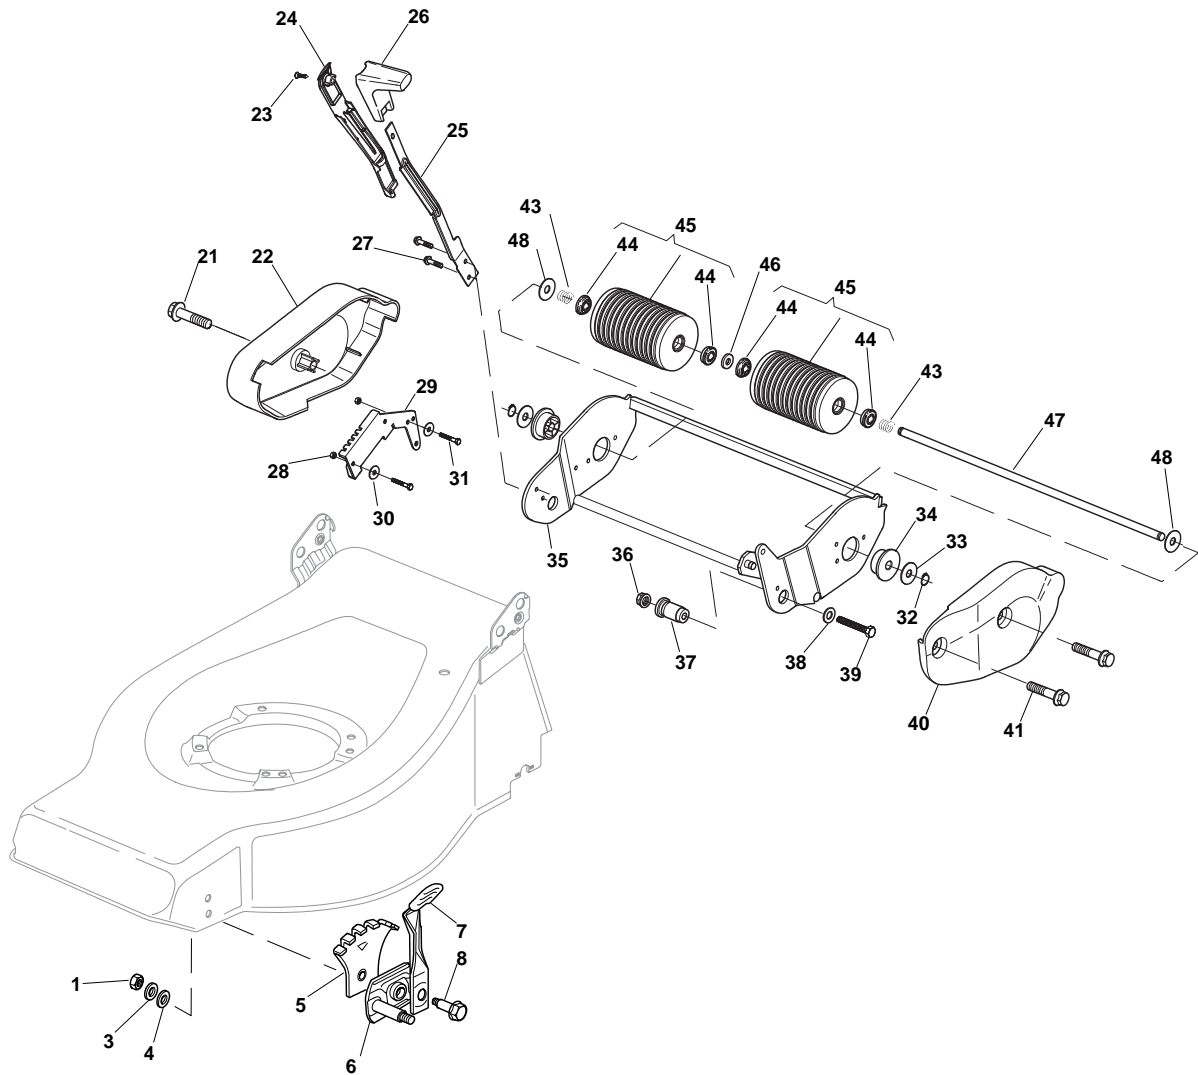

CA 484 ROLLER

N.	CODE	Q.TY	DESCRIZIONE	DESCRIPTION	DESCRIPTION	BESCHREIBUNG	REMARK
1	12293200/0	2	Dado	Nut	Ecrou	Mutter	
3	12583500/0	2	Grower	Grower	Grower	Federring	
4	12523070/0	2	Rosetta	Washer	Rondelle	Scheibe	
5	22735547/0	2	Settore Regolazione Altezza	Sector, Height Adjustment	Secteur Reglage Hauteur	Sektor, Höheverstellung	
6	81005082/0	2	Supporto Ruota	Support, Wheel	Support Roue	Halter, Rad	
7	81003285/1	2	Leva Regolazione Altezza	Lever, Height Adjustment	Levier, Reglage Hauteur	Hebel, Höheverstellung	
8	22519811/0	2	Perno	Pin	Pivot	Bolzen	
11	22034508/0	4	Bussola	Bush	Douille	Buchse	
21	12735594/0	1	Vite	Screw	Vis	Schraube	
22	22060210/0	1	Protezione Dx	R Protection	Protection D	Rechte Schutz	
23	12728680/0	1	Vite	Screw	Vis	Schraube	
24	22109722/0	1	Copertura	Cover	Couvre	Kappe	
25	22321505/0	1	Leva Regolazione Altezza	Lever, Height Adjustment	Levier Reglage Hauteur	Hebel, Höheverstellung	
26	22399805/0	1	Manopolina	Knob	Poignée	Griff	
27	12735121/0	2	Vite	Screw	Vis	Schraube	
28	12154330/0	2	Dado	Nut	Ecrou	Mutter	
29	22735551/0	1	Settore Regolazione Altezza	Sector, Height Adjustment	Secteur Reglage Hauteur	Sektor, Höheverstellung	
30	12521331/0	2	Rosetta	Washer	Rondelle	Scheibe	
31	12789000/0	2	Vite	Screw	Vis	Schraube	
32	12000957/0	2	Anello Benzing	Benzing	Anneau Benzing	Benzing	
33	22672151/0	2	Rosetta	Washer	Rondelle	Scheibe	
34	22034512/0	2	Bussola	Bush	Douille	Buchse	
35	81005109/1	1	Supporto Roller	Roller Support	Support Roller	Rollrhalter	
36	12293201/0	2	Dado	Nut	Ecrou	Mutter	
37	22785132/0	2	Supporto	Support	Support	Halter	
38	12523060/0	2	Rosetta	Washer	Rondelle	Scheibe	
39	12691700/0	2	Vite	Screw	Vis	Schraube