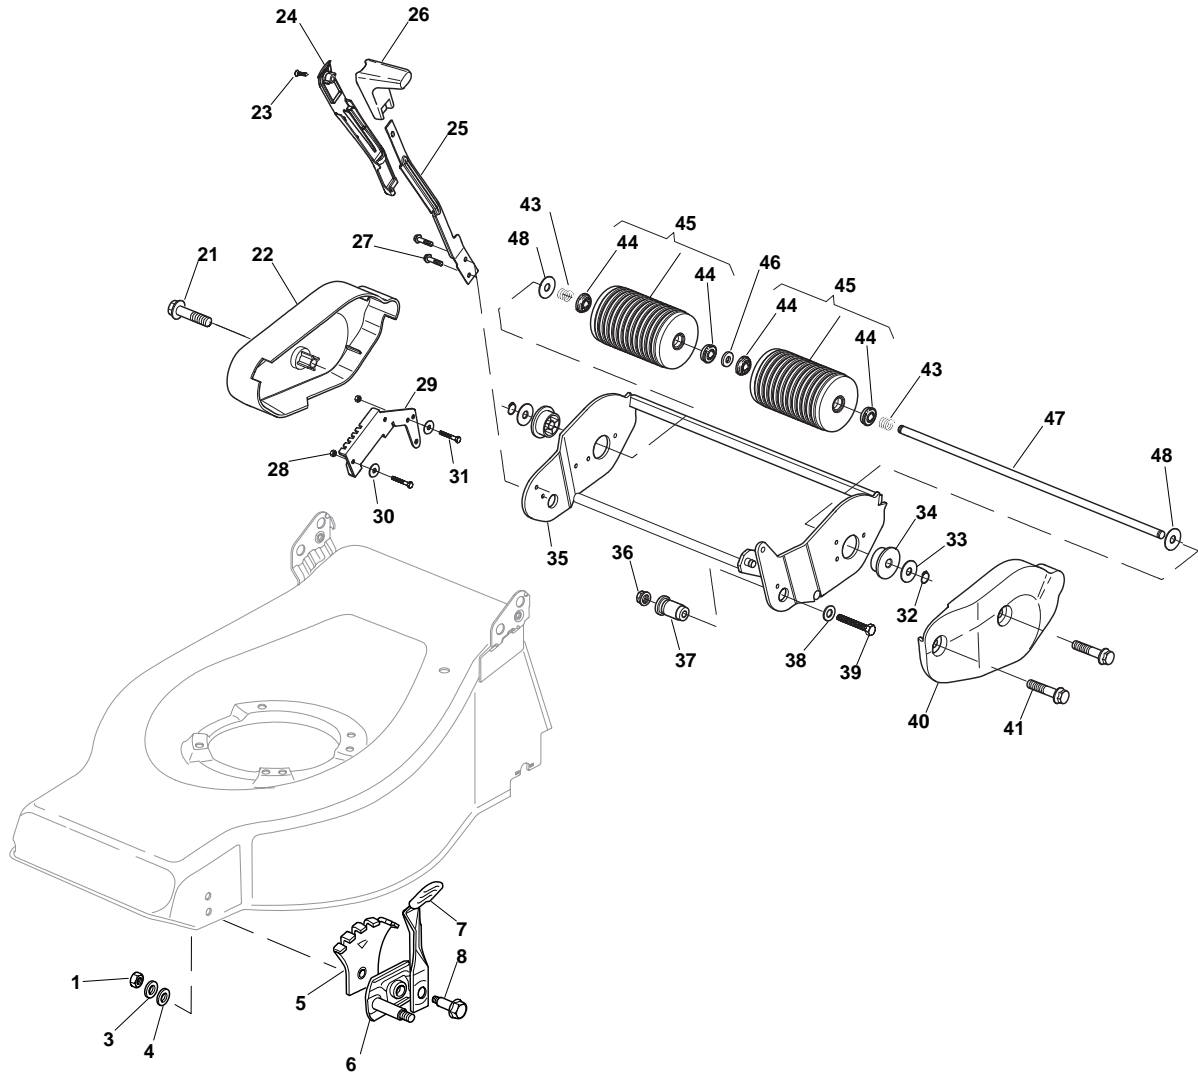

CA 484 ROLLER

N. CODE	Q.TY	DESCRIZIONE	DESCRIPTION	DESCRIPTION	BESCHREIBUNG	REMARK	
40	22060211/0	1	Protezione Sx	L Protection	Protection G	Linke Schutz	
41	12735592/0	2	Vite	Screw	Vis	Schraube	
43	22430210/0	2	Molla	Spring	Ressort	Feder	
44	22122200/0	4	Cuscinetto	Bearing	Coussinet	Lager	
45	81007400/0	2	Rullo Completo	Ass.Y Roller	Roller, Ans	Roller	
46	12521370/0	1	Rondella	Washer	Rondelle	Scheibe	
47	22033360/0	1	Asse Roller	Axle, Roller	Axe Roller	Achse, Roller	
48	22672151/0	2	Rosetta	Washer	Rondelle	Scheibe