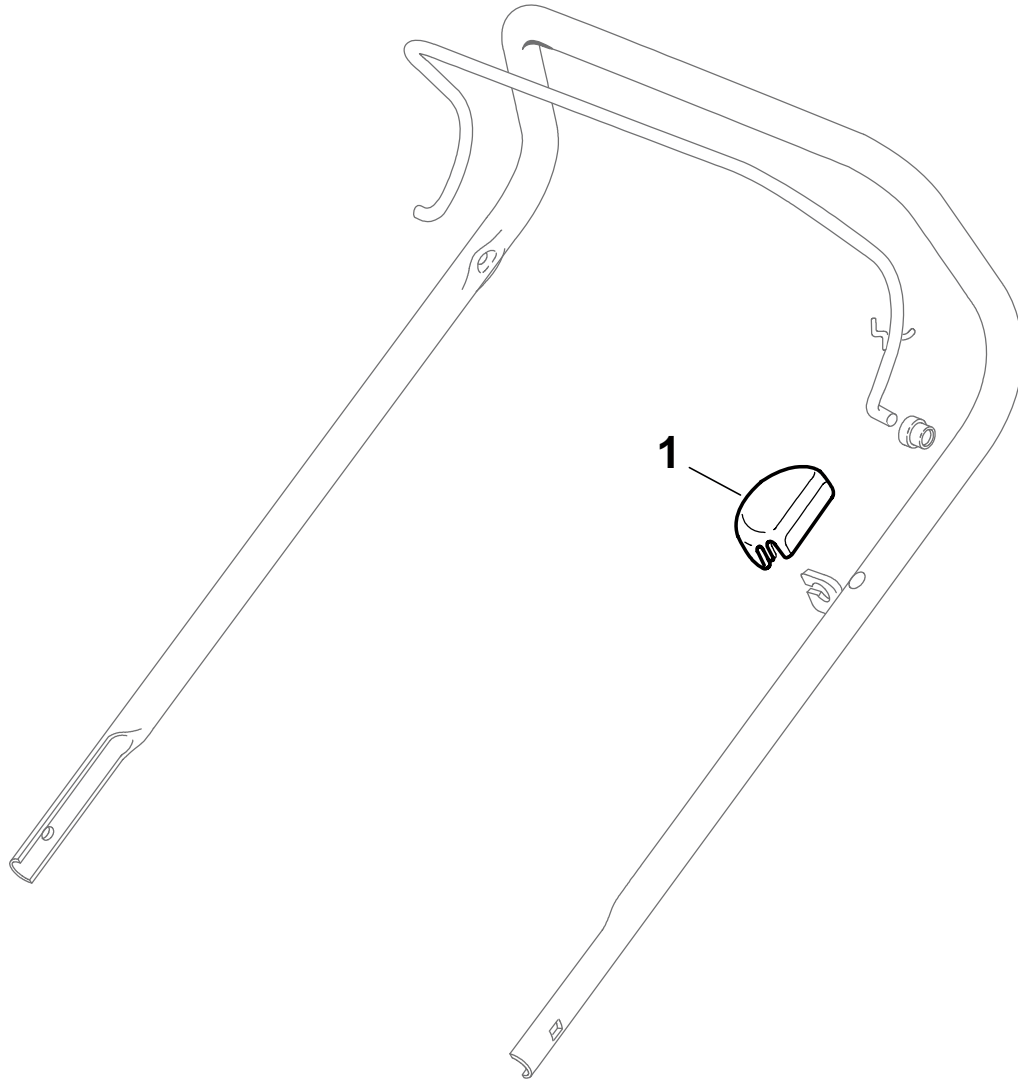

CA 484 ROLLER

N. CODE	Q.TY	DESCRIZIONE	DESCRIPTION	DESCRIPTION	BESCHREIBUNG	REMARK
1 22601000/0	1	Protezione	Protection	Protection	Schutz