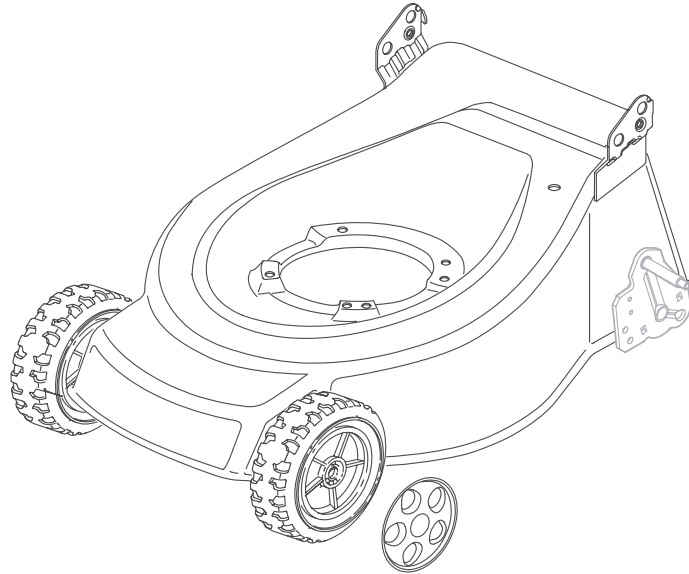

CA 484 ROLLER

1

2

3

4

5

6

7

8

N.	CODE	Q.TY	DESCRIZIONE	DESCRIPTION	DESCRIPTION	BESCHREIBUNG	REMARK
1	22110252/1	2	Coprimezzo Bianco	Hub Cap White	Couvre-Moyeu	Radkappe Weiße	
1	22110254/1	2	Coprimezzo Giallo	Hub Cap Yellow	Couvre-Moyeu	Radkappe Gelbe	
1	22110255/1	2	Coprimezzo Rosso	Hub Cap Red	Couvre-Moyeu	Radkappe Rote	
1	22110381/0	2	Coprimezzo Grigio	Hub Cap Grey	Couvre-Moyeu Gris	Radkappe Grau	
2	22110344/0	2	Coprimezzo Bianco	Hub Cap White	Couvre-Moyeu	Radkappe Weiße	
2	22110395/0	2	Coprimezzo Grigio	Hub Cap Grey	Couvre-Moyeu Gris	Radkappe Grau	
3	22110347/0	2	Coprimezzo Grigio	Hub Cap Grey	Couvre-Moyeu Gris	Radkappe Grau	
4	22110381/0	2	Coprimezzo Grigio	Hub Cap Grey	Couvre-Moyeu Gris	Radkappe Grau	
5	22110416/0	2	Coprimezzo Grigio	Hub Cap Grey	Couvre-Moyeu Gris	Radkappe Grau	
6	22110491/0	2	Coprimezzo Grigio	Hub Cap Grey	Couvre-Moyeu Gris	Radkappe Grau	
7	22110493/0	2	Coprimezzo Grigio	Hub Cap Grey	Couvre-Moyeu Gris	Radkappe Grau	
8	22110495/0	2	Coprimezzo Grigio	Hub Cap Grey	Couvre-Moyeu Gris	Radkappe Grau