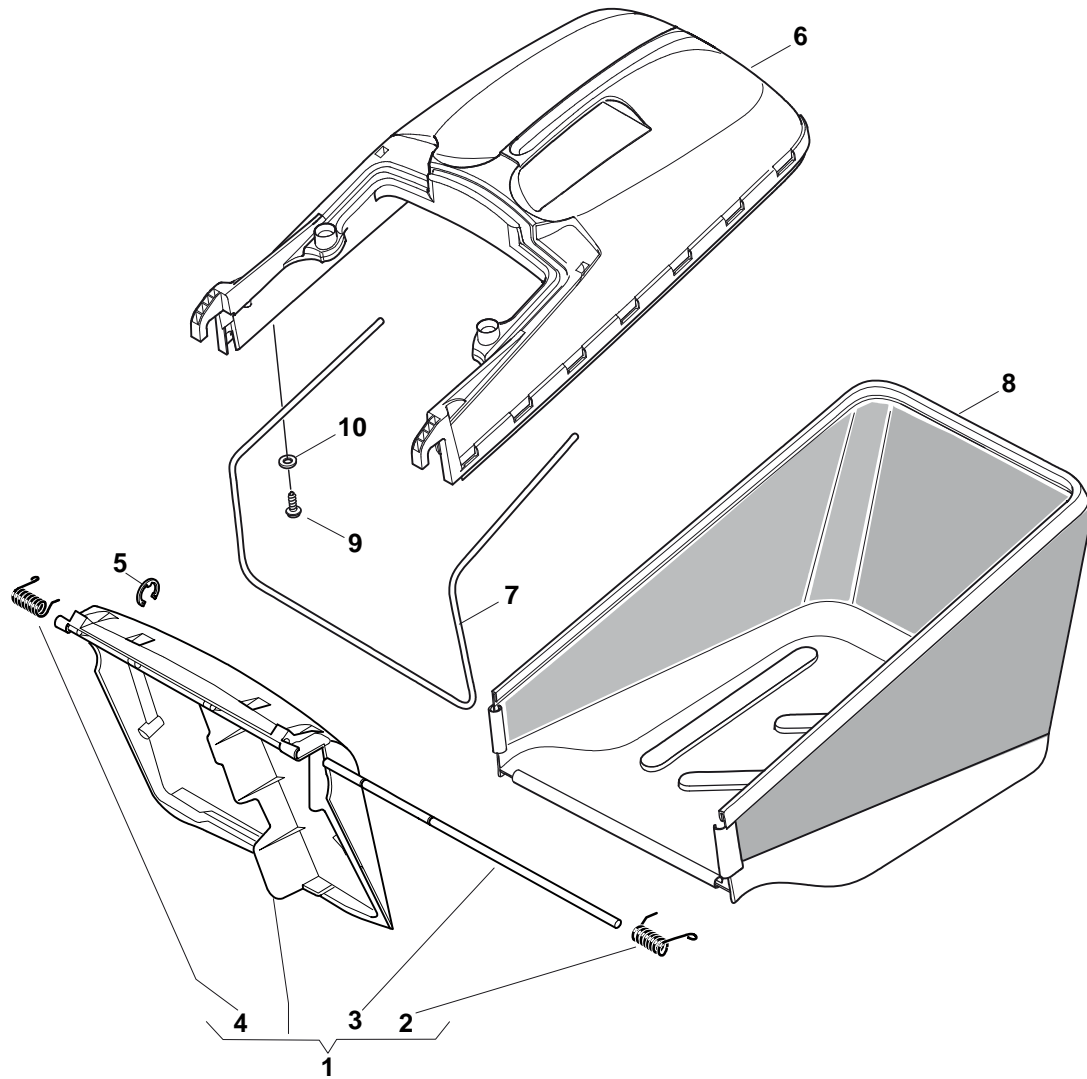

CA 484 ROLLER

N.	CODE	Q.TY	DESCRIZIONE	DESCRIPTION	DESCRIPTION	BESCHREIBUNG	REMARK
1	381008021/2	1	Parasassi	Stone-Guard	Pare-Pierres	Prallblech	
2	22450420/1	1	Molla Sx	L Spring	Ressort G	Linke Feder	
3	22517906/1	1	Perno	Pin	Pivot	Bolzen	
4	22450410/1	1	Molla Dx	R Spring	Ressort D	Rechte Feder	
5	12000930/0	1	Anello Elastico	Snap Ring	Anneau Ressort	Sprengring	
6	22486104/1	1	Sacco, Parte Sup	Grass-Box, Upper Part	Sac, Partie Superieure	Korb, Oberteil	
7	22608527/0	1	Rinforzo Inf	Stiffening Lower	Réinforcement Inf	Verstärkung	
8	81002227/0	1	Sacco, Tela	Box, Fabric	Sac, Toile	Sack, Tuck	
9	12728680/0	2	Vite	Screw	Vis	Schraube	
10	12523050/0	2	Rosetta	Washer	Rondelle	Scheibe