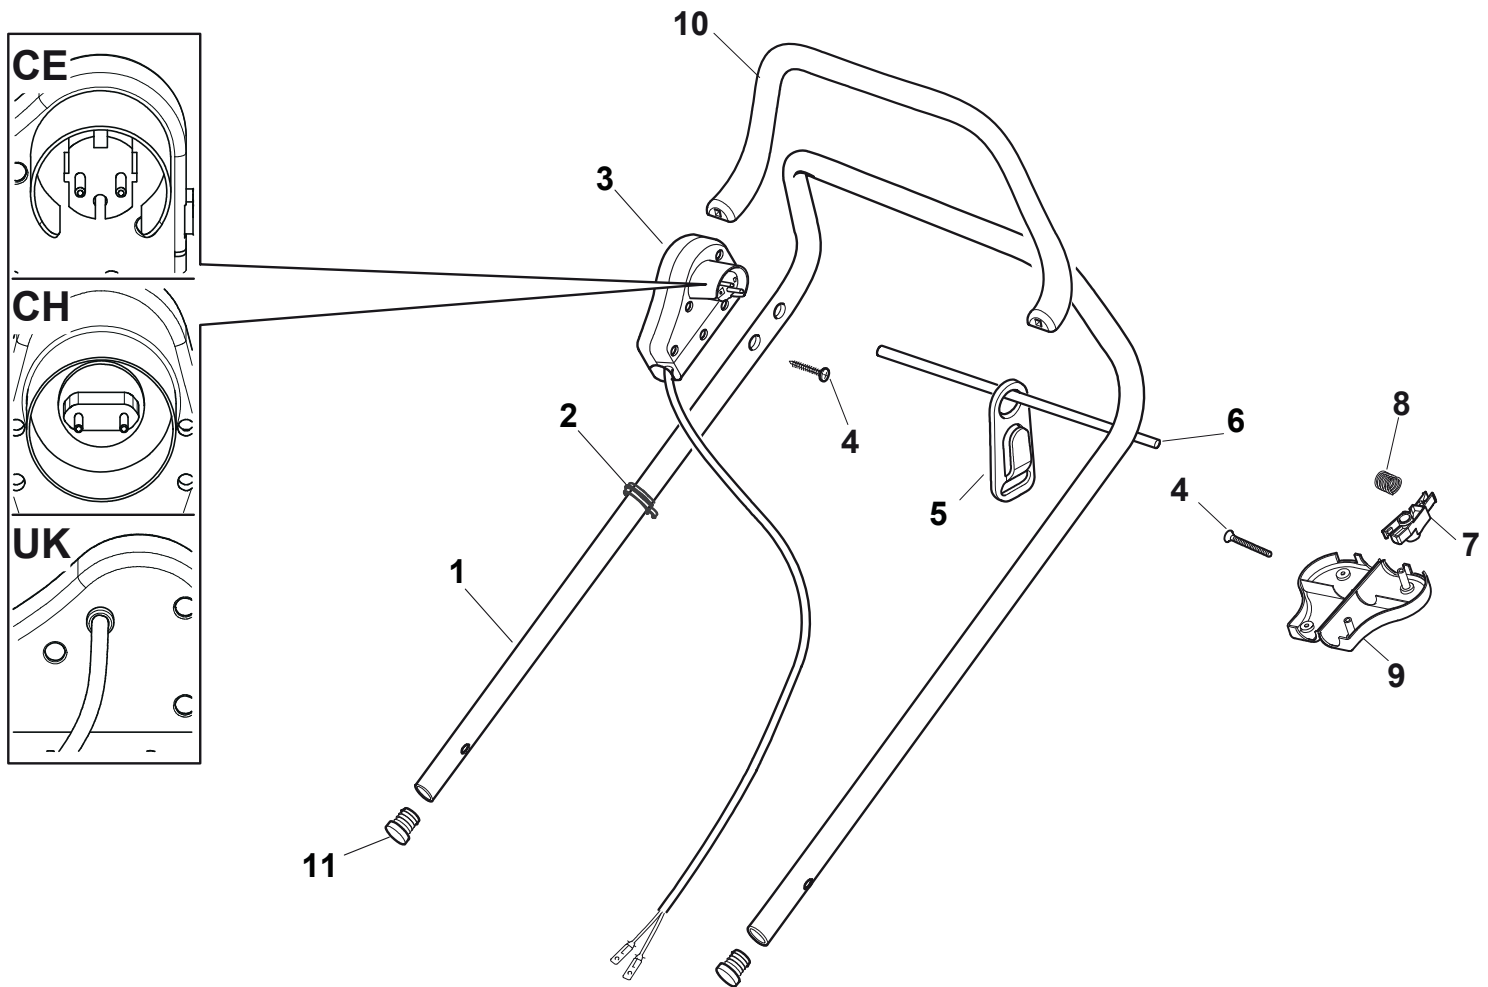

N.	CODE	Q.TY	DESCRIZIONE	DESCRIPTION	DESCRIPTION	BESCHREIBUNG	REMARK
1	81007017/2	1	Manico, Parte Sup	Handle, Upper Part	Mancheron, Partie Superieure	Holm, Oberteil	
1	81007037/1	1	Manico, Parte Sup	Handle, Upper Part	Mancheron, Partie Superieure	Holm, Oberteil	
2	22192000/1	2	Fascetta	Anchor Clamp	Collier Ancrage	Bowdenzughalter	
3	18710628/0	1	Salvatore	Dead Hand Switch	Int. Main Morte	Tot Manschalter	AUS/NZ
3	81600500/1	1	Salvatore	Dead Hand Switch	Int. Main Morte	Tot Manschalter	CE
3	81600501/1	1	Salvatore	Dead Hand Switch	Int. Main Morte	Tot Manschalter	CH
3	81600502/1	1	Salvatore	Dead Hand Switch	Int. Main Morte	Tot Manschalter	UK
4	12728701/0	2	Vite	Screw	Vis	Schraube	
5	22195101/4	1	Fermacavo	Fairlead	Fixation Cable	Kabelbefestigung	
6	22192151/0	1	Fermacavo	Fairlead	Fixation Cable	Kabelbefestigung	
7	18566112/0	2	Puntale	Cap	Bouchon	Gummistopfen	