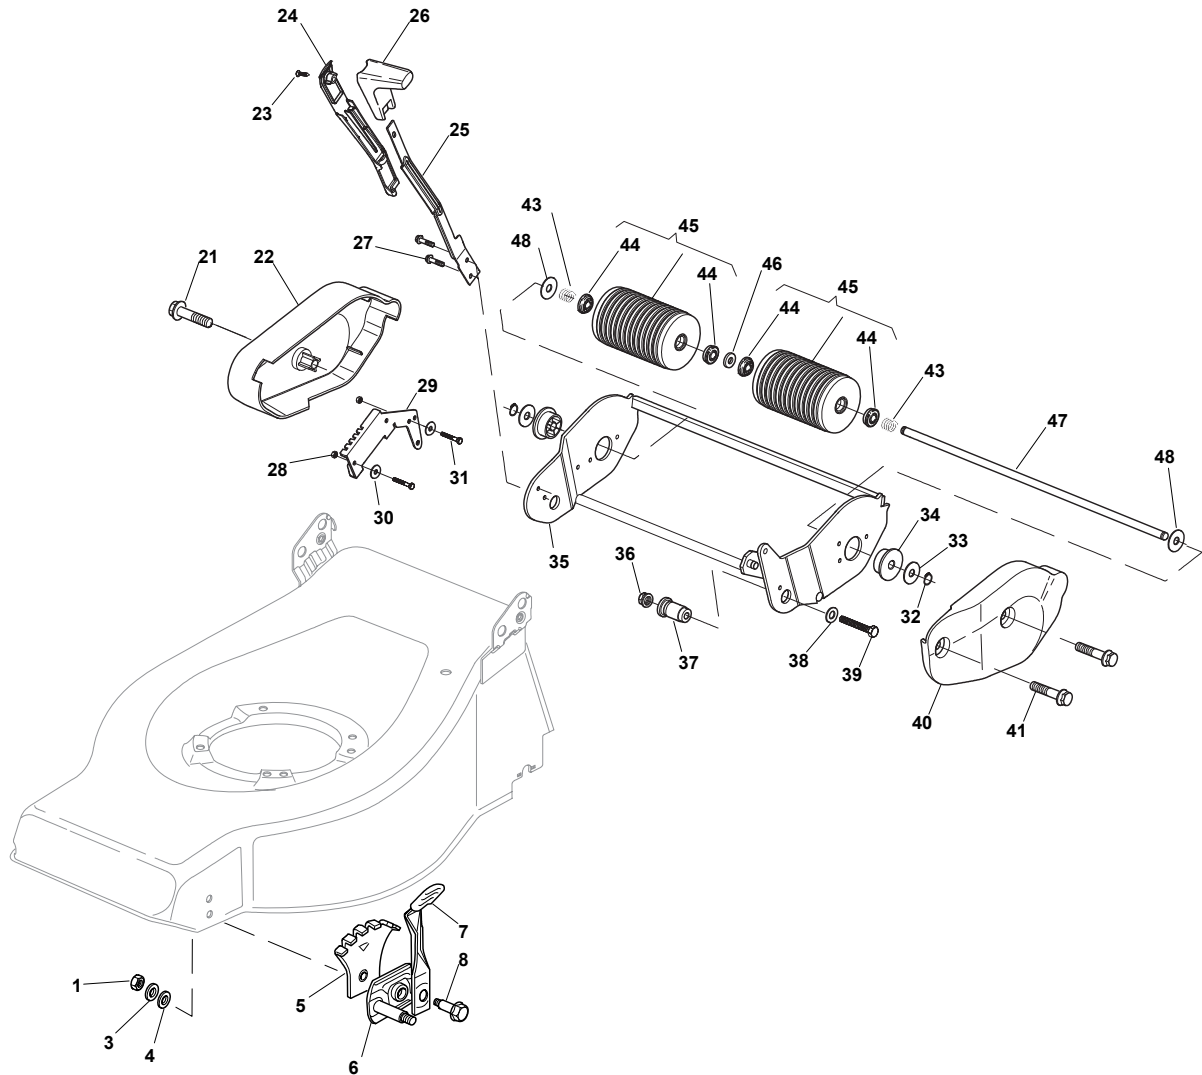

N. CODE	Q.TY	DESCRIZIONE	DESCRIPTION	DESCRIPTION	BESCHREIBUNG	REMARK	
41	12735592/0	2	Vite	Screw	Vis	Schraube	
43	22430210/0	2	Molla	Spring	Ressort	Feder	
44	22122200/0	4	Cuscinetto	Bearing	Coussinet	Lager	
45	81007400/0	2	Rullo Completo	Ass.Y Roller	Roller, Ans	Roller	
46	12521370/0	1	Rosetta	Washer	Rondelle	Scheibe	
47	22033360/0	1	Asse Roller	Axle, Roller	Axe Roller	Achse, Roller	
48	22672151/0	2	Rosetta	Washer	Rondelle	Scheibe