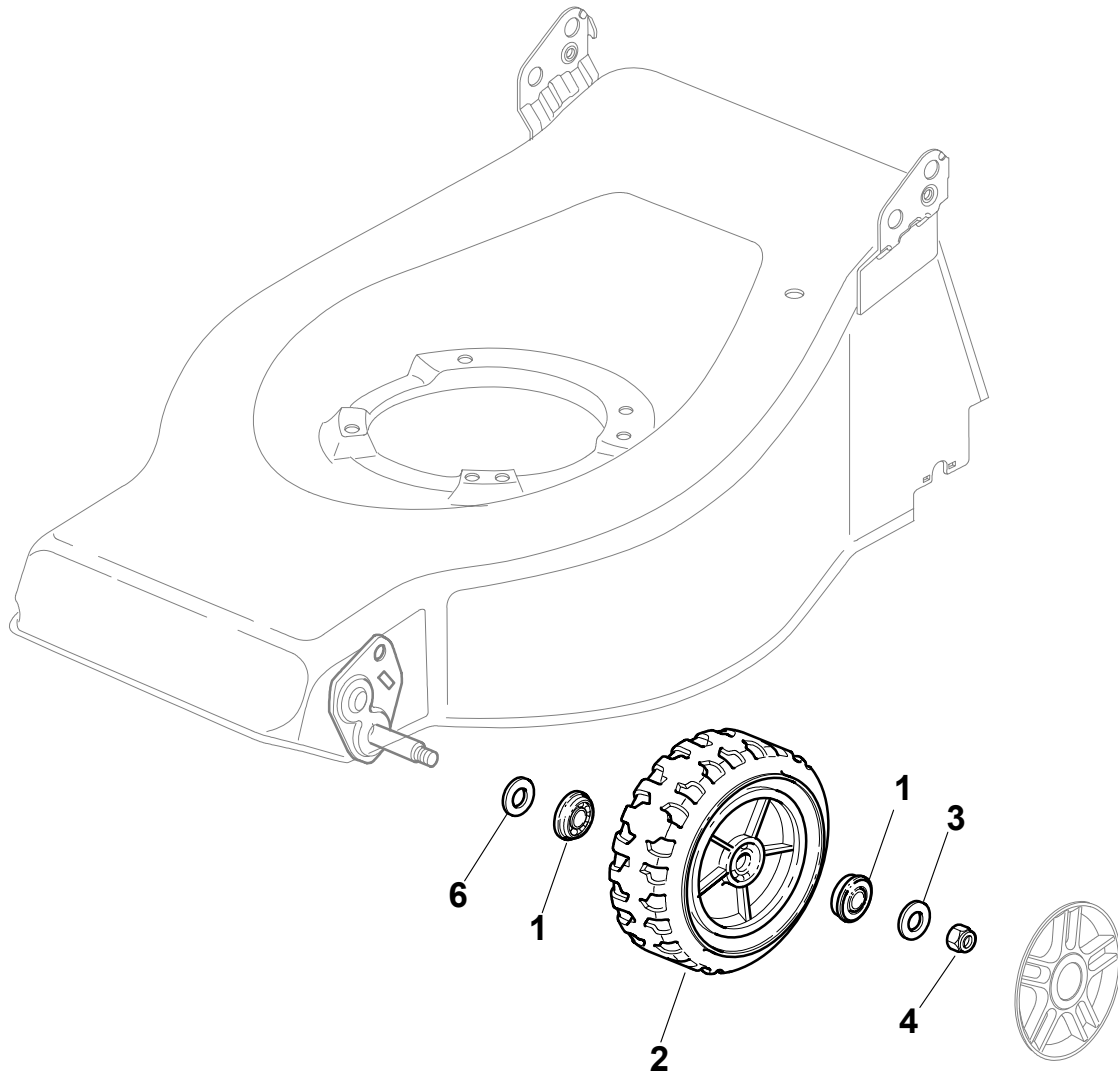

N.	CODE	Q.TY	DESCRIZIONE	DESCRIPTION	DESCRIPTION	BESCHREIBUNG	REMARK
1	22034508/0	4	Bussola	Bush	Douille	Buchse	
2	81007351/0	2	Ruota Ø 170	Wheel Ø 170	Roue Ø 170	Rad Ø 170	
3	12523060/0	2	Rosetta	Washer	Rondelle	Scheibe	
4	12155000/0	2	Dado	Nut	Ecrou	Mutter	
6	12530150/0	4	Rosetta Elastica	Elastic Washer	Rondelle Elastique	Elastische Scheibe