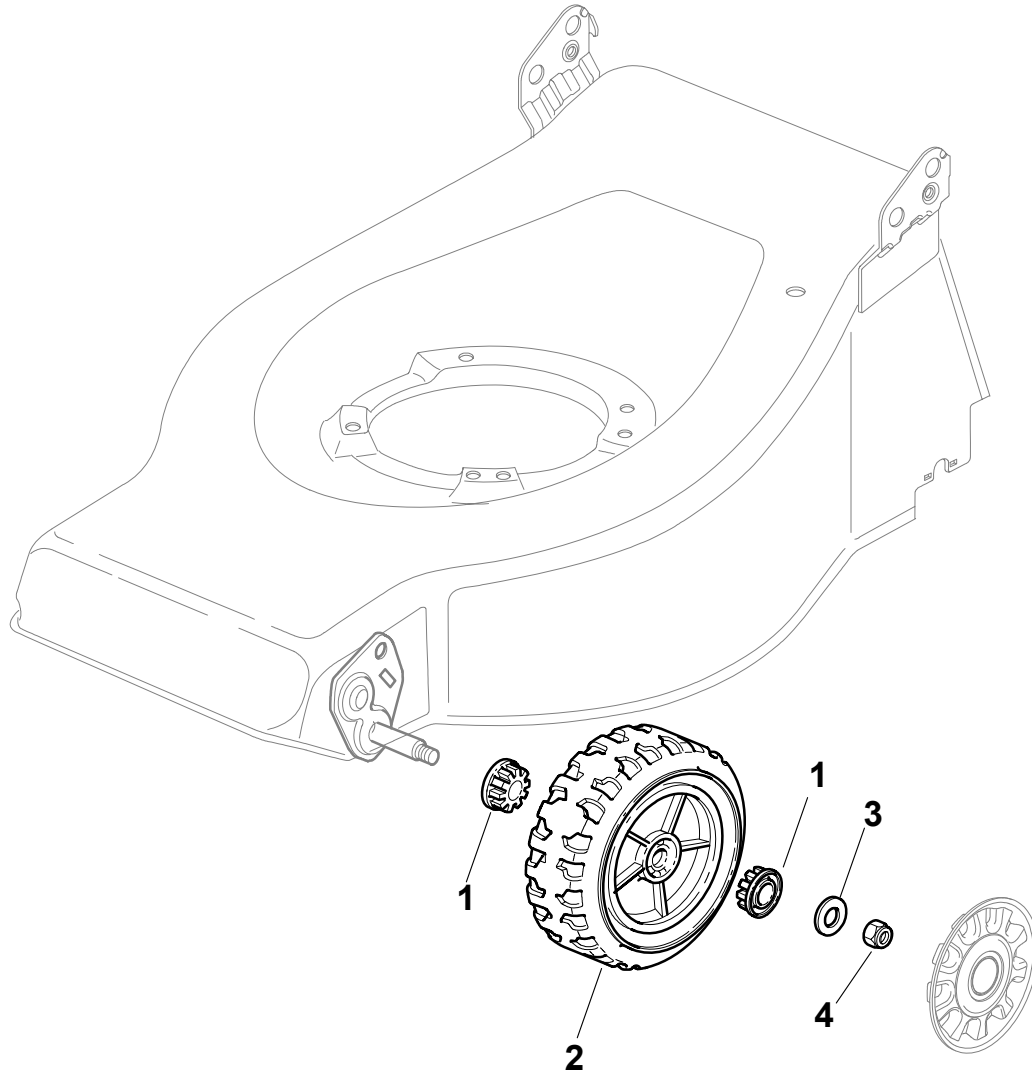

N.	CODE	Q.TY	DESCRIZIONE	DESCRIPTION	DESCRIPTION	BESCHREIBUNG	REMARK
1	22034508/0	4	Bussola	Bush	Douille	Buchse	
2	81007351/0	2	Ruota Ø 170	Wheel Ø 170	Roue Ø 170	Rad Ø 170	
3	12523060/0	2	Rosetta	Washer	Rondelle	Scheibe	
4	12155000/0	2	Dado	Nut	Ecrou	Mutter