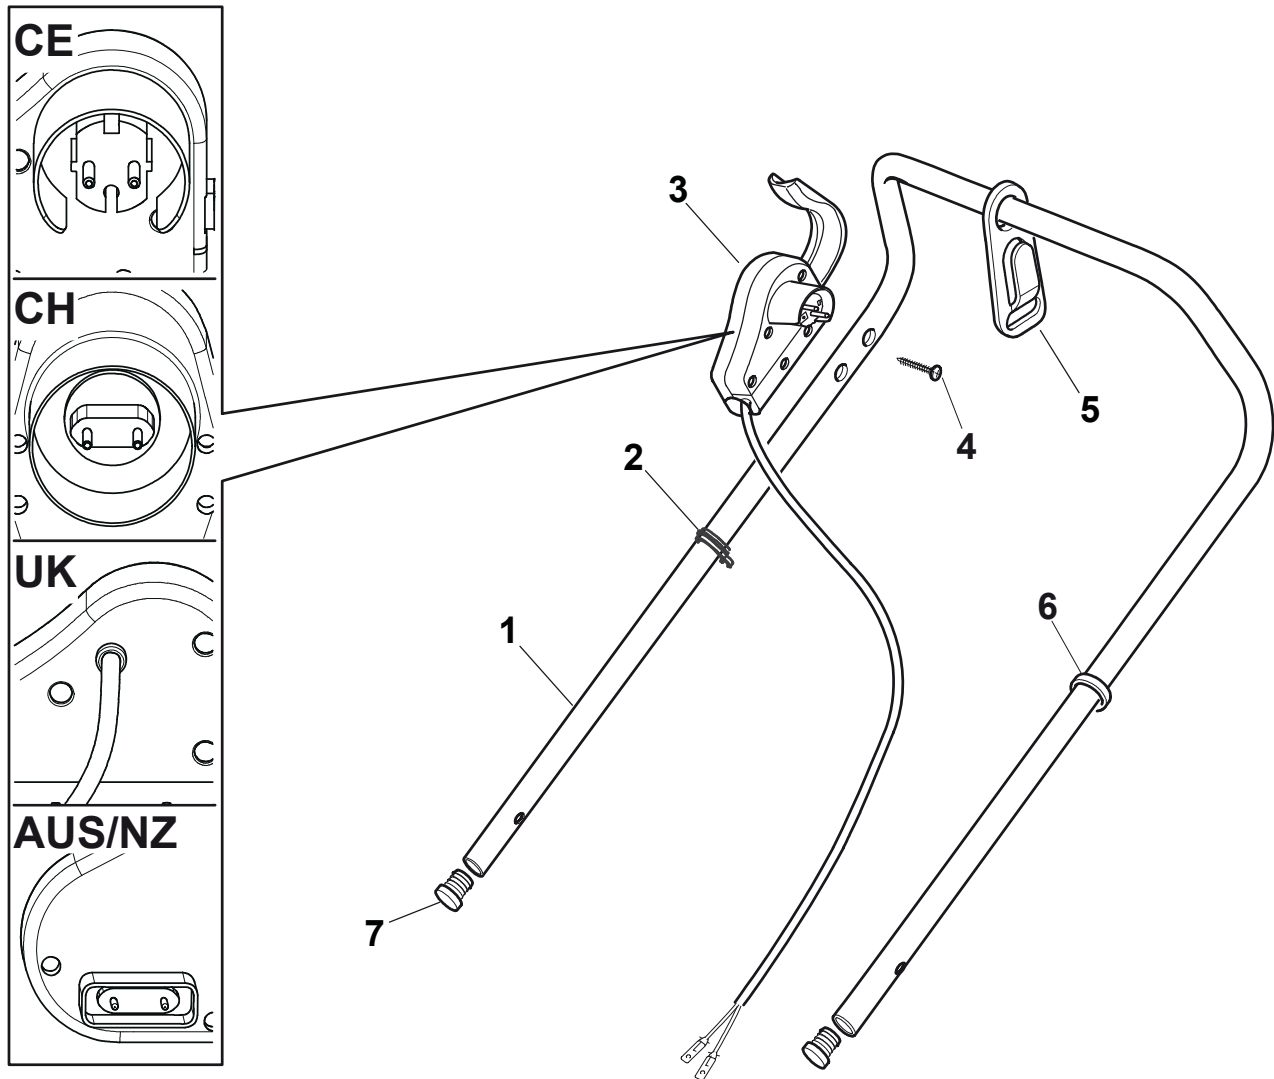

N.	CODE	Q.TY	DESCRIZIONE	DESCRIPTION	DESCRIPTION	BESCHREIBUNG	REMARK
1	81007017/2	1	Manico, Parte Sup	Handle, Upper Part	Mancheron, Partie Superieure	Holm, Oberteil	
1	81007037/1	1	Manico, Parte Sup	Handle, Upper Part	Mancheron, Partie Superieure	Holm, Oberteil	
2	22192000/1	2	Fascetta	Anchor Clamp	Collier Ancrage	Bowdenzughalter	
3	18710628/0	1	Salvatore	Dead Hand Switch	Int. Main Morte	Tot Manschalter	AUS/NZ
3	81600500/1	1	Salvatore	Dead Hand Switch	Int. Main Morte	Tot Manschalter	CE
3	81600501/1	1	Salvatore	Dead Hand Switch	Int. Main Morte	Tot Manschalter	CH
3	81600502/1	1	Salvatore	Dead Hand Switch	Int. Main Morte	Tot Manschalter	UK
4	12728701/0	2	Vite	Screw	Vis	Schraube	
5	22195101/4	1	Fermacavo	Fairlead	Fixation Cable	Kabelbefestigung	
6	22192151/0	1	Fermacavo	Fairlead	Fixation Cable	Kabelbefestigung	
7	18566112/0	2	Puntale	Cap	Bouchon	Gummistopfen	