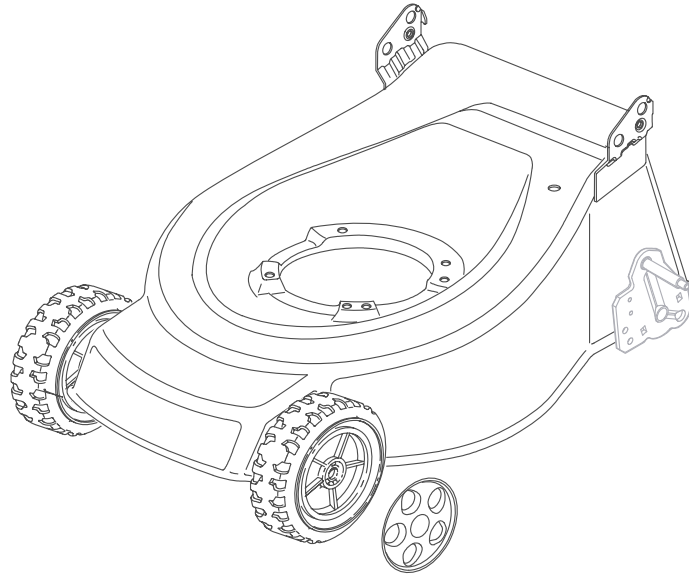

N.	CODE	Q.TY	DESCRIZIONE	DESCRIPTION	DESCRIPTION	BESCHREIBUNG	REMARK
1	81007017/2	1	Manico, Parte Sup	Handle, Upper Part	Mancheron, Partie Superieure	Holm, Oberteil	
1	81007037/1	1	Manico, Parte Sup	Handle, Upper Part	Mancheron, Partie Superieure	Holm, Oberteil	
2	22192000/1	2	Fascetta	Anchor Clamp	Collier Ancrage	Bowdenzughalter	
3	381600503/3	1	Salvatore	Dead Hand Switch	Int. Main Morte	Tot Manschalter	CE
3	381600504/3	1	Salvatore	Dead Hand Switch	Int. Main Morte	Tot Manschalter	CH
3	381600505/3	1	Salvatore	Dead Hand Switch	Int. Main Morte	Tot Manschalter	UK
4	12728701/0	4	Vite	Screw	Vis	Schraube	
5	22195101/4	1	Fermacavo	Fairlead	Fixation Cable	Kabelbefestigung	
6	22010251/0	1	Asta Aggancio Fermacavo	Rod, Fairlead Bearing	Tige Support Serrecable	Stange, Kabelhalter	
7	322230350/1	1	Fulcro	Fulcrum Pin	Point D'Appui	Gelenkpunkt	
8	22450115/0	1	Molla	Spring	Ressort	Feder	
9	322785144/1	1	Supporto	Support	Support	Halter	
10	322322881/1	1	Leva Freno Motore, Nero	Lever, Engine Brake	Levier Frein Moteur	Hebel, Motorbremse	
10	322322884/1	1	Leva Freno Motore, Rosso	Lever, Engine Brake	Levier Frein Moteur	Hebel, Motorbremse	
10	322322885/1	1	Leva Freno Motore, Giallo	Lever, Engine Brake	Levier Frein Moteur	Hebel, Motorbremse	
11	18566112/0	2	Puntale	Cap	Bouchon	Gummistopfen	

N.	CODE	Q.TY	DESCRIZIONE	DESCRIPTION	DESCRIPTION	BESCHREIBUNG	REMARK
1	22034508/0	4	Bussola	Bush	Douille	Buchse	
2	81007351/0	2	Ruota Ø 170	Wheel Ø 170	Roue Ø 170	Rad Ø 170	
3	12523060/0	2	Rosetta	Washer	Rondelle	Scheibe	
4	12155000/0	2	Dado	Nut	Ecrou	Mutter	

N.	CODE	Q.TY	DESCRIZIONE	DESCRIPTION	DESCRIPTION	BESCHREIBUNG	REMARK
1	22034508/0	4	Bussola	Bush	Douille	Buchse	
2	81007351/0	2	Ruota Ø 170	Wheel Ø 170	Roue Ø 170	Rad Ø 170	
3	12523060/0	2	Rosetta	Washer	Rondelle	Scheibe	
4	12155000/0	2	Dado	Nut	Ecrou	Mutter	
6	12530150/0	4	Rosetta Elastica	Elastic Washer	Rondelle Elastique	Elastische Scheibe	