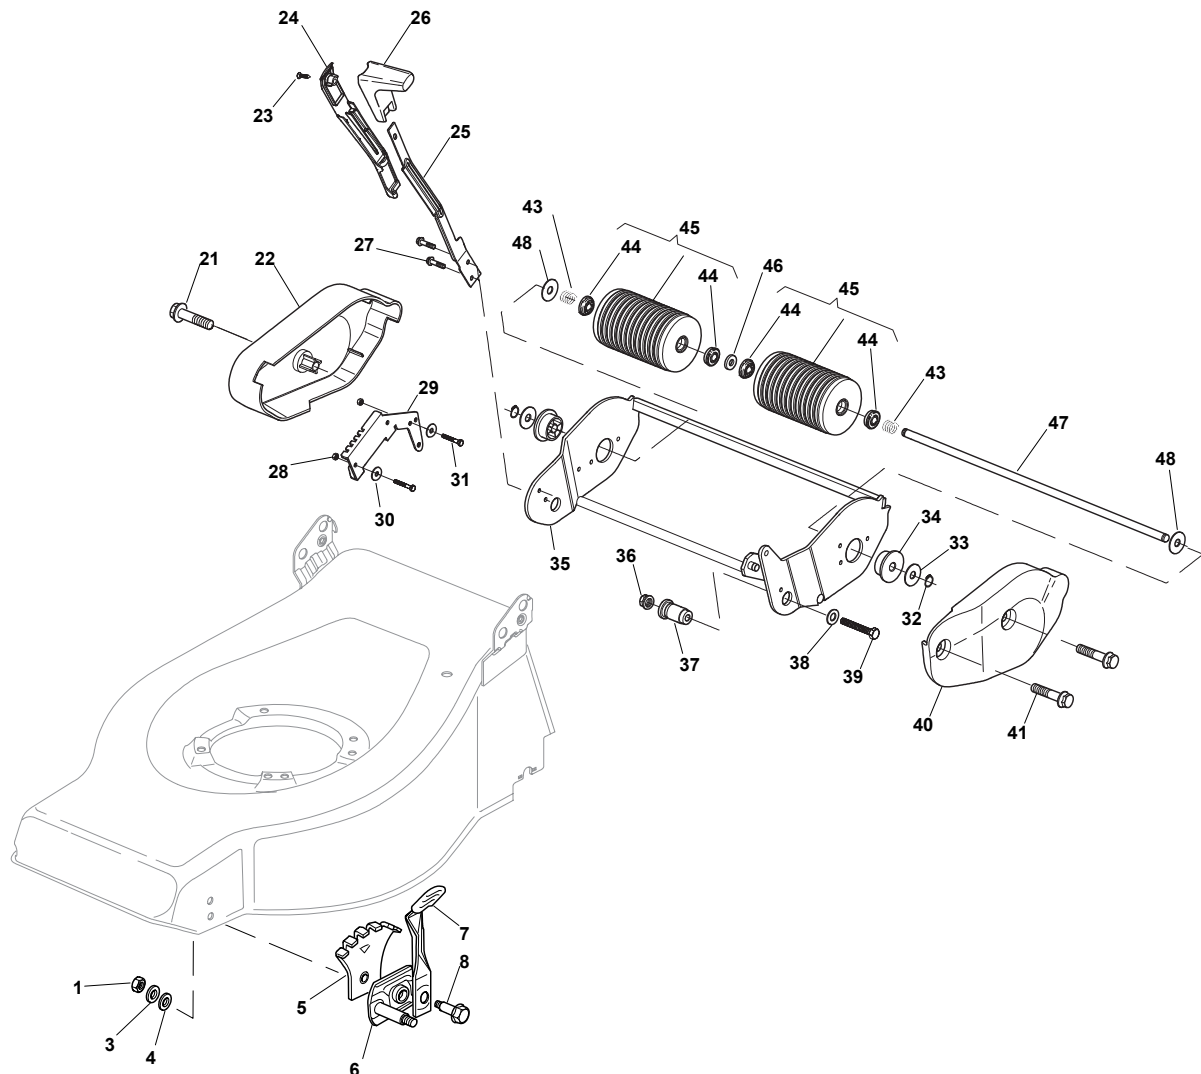

N.	CODE	Q.TY	DESCRIZIONE	DESCRIPTION	DESCRIPTION	BESCHREIBUNG	REMARK
1	12293200/0	2	Dado	Nut	Ecrou	Mutter	
3	12583500/0	2	Grower	Grower	Grower	Federring	
4	12523070/0	2	Rosetta	Washer	Rondelle	Scheibe	
5	22735547/0	2	Settore Regolazione Altezza	Sector, Height Adjustment	Secteur Reglage Hauteur	Sektor, Höheverstellung	
6	81005082/0	2	Supporto Ruota	Support, Wheel	Support Roue	Halter, Rad	
7	81003285/1	2	Leva Regolazione Altezza	Lever, Height Adjustment	Levier, Reglage Hauteur	Hebel, Höheverstellung	
8	22519811/0	2	Perno	Pin	Pivot	Bolzen	
21	12735594/0	1	Vite	Screw	Vis	Schraube	
22	22060210/0	1	Protezione Dx	R Protection	Protection D	Rechte Schutz	
23	12728680/0	1	Vite	Screw	Vis	Schraube	
24	22109722/0	1	Copertura	Cover	Couvre	Kappe	
25	22321505/0	1	Leva Regolazione Altezza	Lever, Height Adjustment	Levier, Reglage Hauteur	Hebel, Höheverstellung	
26	22399805/0	1	Manopolina	Knob	Poignée	Griff	
27	12735121/0	2	Vite	Screw	Vis	Schraube	
28	12154330/0	2	Dado	Nut	Ecrou	Mutter	
29	22735551/0	1	Settore Regolazione Altezza	Sector, Height Adjustment	Secteur Reglage Hauteur	Sektor, Höheverstellung	
30	12521331/0	2	Rosetta	Washer	Rondelle	Scheibe	
31	12789000/0	2	Vite	Screw	Vis	Schraube	
32	12000957/0	2	Anello Benzing	Benzing	Anneau Benzing	Benzing	
33	22672151/0	2	Rosetta	Washer	Rondelle	Scheibe	
34	22034512/0	2	Bussola	Bush	Douille	Buchse	
35	81005109/1	1	Supporto Roller	Roller Support	Support Roller	Rollrhalter	
36	12293201/0	2	Dado	Nut	Ecrou	Mutter	
37	22785132/0	2	Supporto	Support	Support	Halter	
38	12523060/0	2	Rosetta	Washer	Rondelle	Scheibe	
39	12691700/0	2	Vite	Screw	Vis	Schraube	
40	22060211/0	1	Protezione Sx	L Protection	Protection G	Linke Schutz