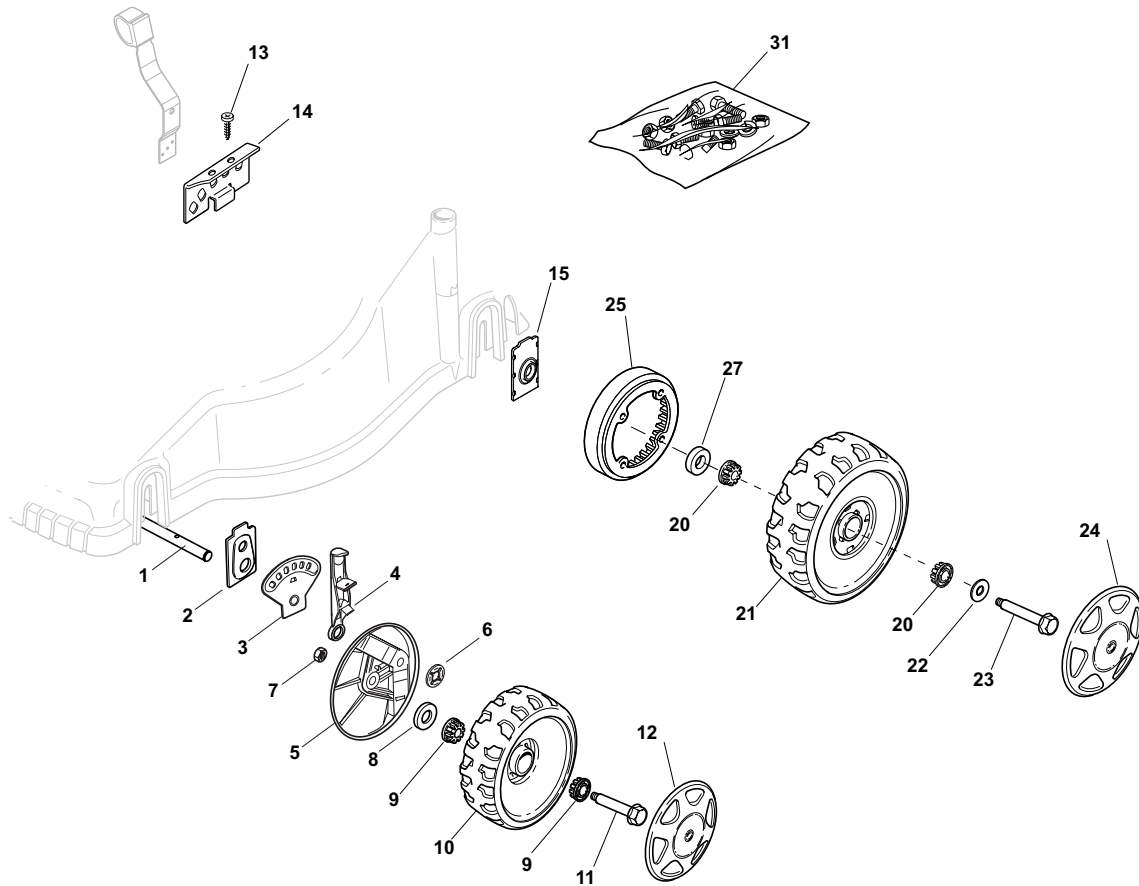

EP 434 TR

POS.	CODE	Q.TY	DESCRIZIONE	DESCRIPTION	DESCRIPTION	BESCHREIBUNG	REMARKS
1	22033363/0	1	Asse	Axle	Axe	Achse	
2	22785135/0	2	Supporto	Support	Support	Halter	
3	22735555/0	2	Settore Di Regolazione	Sector, Height Adj.	Secteur Reglage	Sektor, Höheverstellung	
4	81003306/0	2	Leva Regolazione Altezza	Lever, Height Adjustment	Levier Reglage Hauteur	Hebel, Höheverstellung	
5	322600170/0	2	Prot. Ruote	Protection, Wheel	Protection Roue	Schütz, Räder	
6	22020050/0	2	Anello Elastico	Snap Ring	Anneau Ressort	Sprengring	
7	12155000/0	2	Dado	Nut	Ecrou	Mutter	
8	25670011/0	2	Rosetta	Washer	Rondelle	Scheibe	
9	22034508/0	4	Bussola	Bush	Douille	Buchse	
10	22686091/1	2	Ruota Ø 165	Wheel Ø 165	Roue Ø 165	Rad Ø 165	
11	22524341/0	2	Perno	Pin	Pivot	Bolzen	
12	-	2	Coprimozzo	Hub Cap	Couvre-Moyeu	Radkappe	(See Enclosure 1)
13	12728680/0	2	Vite	Screw	Vis	Schraube	
14	22735567/0	1	Settore Di Regolazione	Sector, Height Adj.T	Secteur Reglage	Sektor, Höheverstellung	
15	22557149/0	2	Piastrina	Plate	Plaquette	Plättchen	
20	22034508/0	4	Bussola	Bush	Douille	Buchse	
21	22686093/0	2	Ruota Ø 190	Wheel Ø 190	Roue Ø190	Rad Ø 190	
22	12523050/0	2	Rosetta	Washer	Rondelle	Scheibe	
23	12735599/0	2	Vite	Screw	Vis	Schraube	
24	-	2	Coprimozzo	Hub Cap	Couvre-Moyeu	Radkappe	(See Enclosure 2)
25	22120109/0	2	Ruota Dentata	Sprocket	Couronne	Zahnkettenrad	
27	22170622/0	2	Distanziale	Spacer	Entretoise	Entfernungsstück	
31	81008679/0	1	Dotazione Viteria	Outfit, Screws	Dotation Visserie	Satz, Schrauben