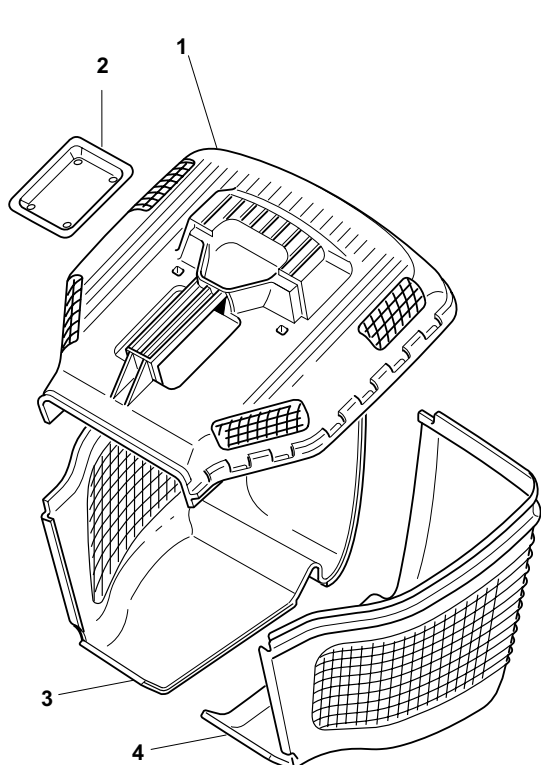

EP 434 TR

POS.	CODE	Q.TY	DESCRIZIONE	DESCRIPTION	DESCRIPTION	BESCHREIBUNG	REMARKS
1	22486115/0	1	Parte Sup.Sacco	Grassbox Upper Part	Sac, Partie Superieure	Korb Oberteil	
2	22486098/0	1	Piastrina	Plate	Plaquette	Plättchen	
3	22486120/0	1	Parte Infer. Sacco Dx	Grassbox Lower Part(R)	Sac, Partie Inferieure (D)	Korb Unterteil (R)	
4	22486119/0	1	Parte Infer. Sacco Sx	Grassbox Lower Part (L)	Sac, Partie Inferieure (G)	Korb Unterteil (L)	
11	12521460/0	2	Rosetta	Washer	Rondelle	Scheibe	
12	12728300/0	2	Vite	Screw	Vis	Schraube	
13	22608518/0	1	Rinforzo Inf	Stiffening Lower	Réinforcement Inf	Verstärkung Untere	
14	81002239/0	1	Sacco, Tela	Box, Fabric	Sac, Toile	Sack, Tuck