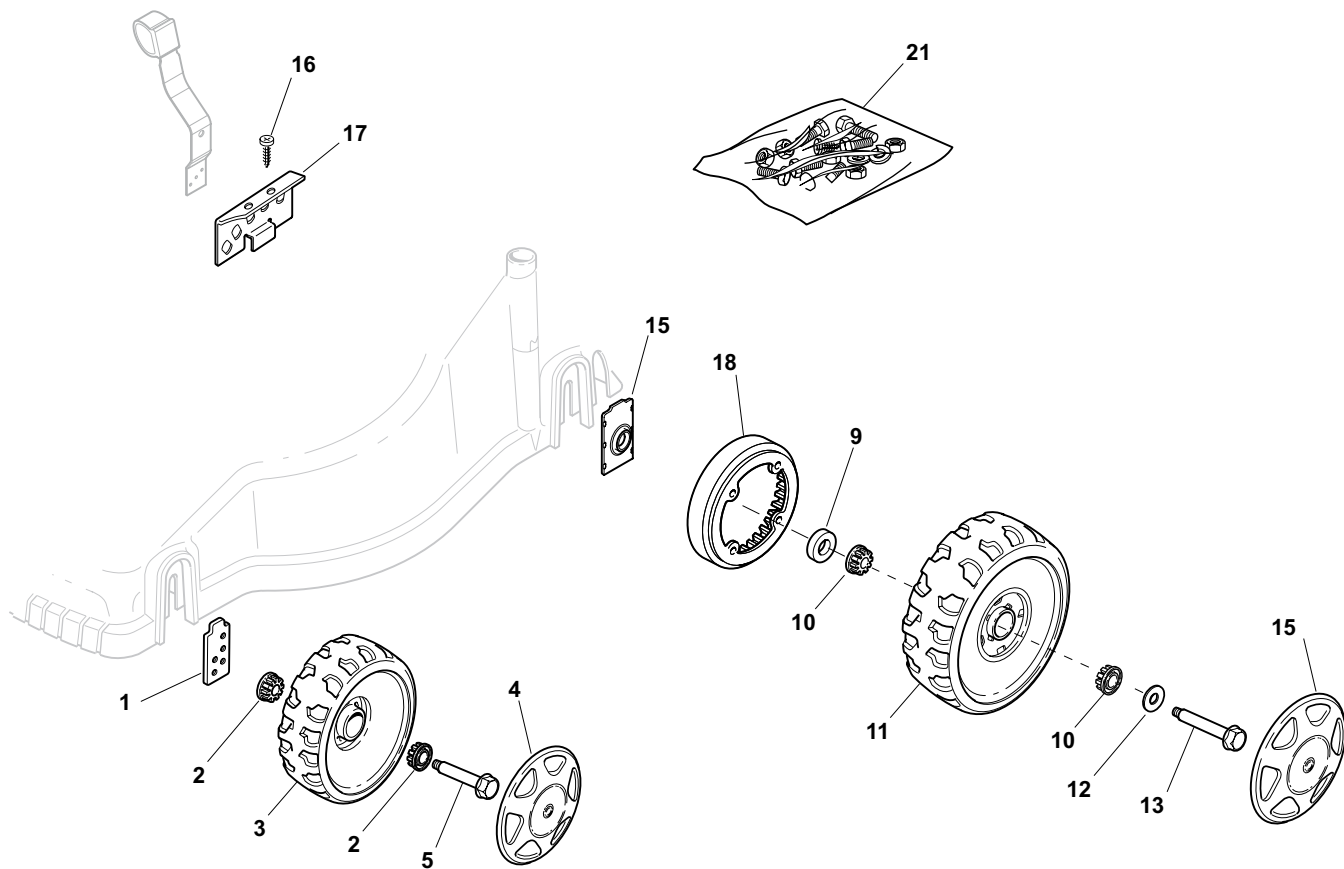

EP 434 TR

POS.	CODE	Q.TY	DESCRIZIONE	DESCRIPTION	DESCRIPTION	BESCHREIBUNG	REMARKS
1	322785093/1	2	Supporto Ruota	Support, Wheel	Support Roue	Halter, Rad	
2	22034515/1	4	Bussola	Bush	Douille	Buchse	
3	22686091/1	2	Ruota Ø 165	Wheel Ø 165	Roue Ø 165	Rad Ø 165	
4	-	2	Coprimozzo	Hub Cap	Couvre-Moyeu	Radkappe	(See Enclosure 1)
5	22524340/0	2	Perno	Pin	Pivot	Bolzen	
9	22170622/0	2	Distanziale	Spacer	Entretoise	Entfernungsstück	
10	22034508/0	4	Bussola	Bush	Douille	Buchse	
11	22686093/0	2	Ruota Ø 190	Wheel Ø 190	Roue Ø190	Rad Ø 190	
12	12523050/0	2	Rosetta	Washer	Rondelle	Scheibe	
13	12735599/0	2	Vite	Screw	Vis	Schraube	
14	-	2	Coprimozzo	Hub Cap	Couvre-Moyeu	Radkappe	(See Enclosure 2)
15	22557149/0	2	Piastrina	Plate	Plaquette	Plättchen	
16	12728680/0	2	Vite	Screw	Vis	Schraube	
17	22735567/0	1	Settore Di Regolazione	Sector, Height Adj.	Secteur Reglage	Sektor, Höheverstellung	
18	22120109/0	2	Ruota Dentata	Sprocket	Couronne	Zahnkettenrad	
21	81008679/0	1	Dotazione Viteria	Outfit, Screws	Dotation Visserie	Satz, Schrauben