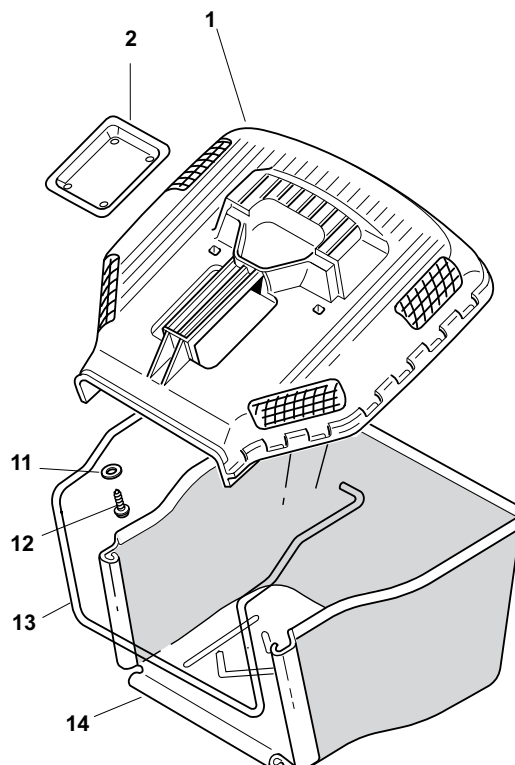

EP 434 TR

POS.	CODE	Q.TY	DESCRIZIONE	DESCRIPTION	DESCRIPTION	BESCHREIBUNG	REMARKS
1	22486115/0	1	Parte Sup.Sacco	Grassbox Upper Part	Sac, Partie Superieure	Korb Oberteil	
2	22486098/0	1	Piastrina	Plate	Plaquette	Plättchen	
3	22486120/0	1	Parte Infer. Sacco Dx	Grassbox Lower Part(R)	Sac, Partie Inferieure (D)	Korb Unterteil (R)	
4	22486119/0	1	Parte Infer. Sacco Sx	Grassbox Lower Part (L)	Sac, Partie Inferieure (G)	Korb Unterteil (L)	
11	12521460/0	2	Rosetta	Washer	Rondelle	Scheibe	
12	12728300/0	2	Vite	Screw	Vis	Schraube	
13	22608518/0	1	Rinforzo Inf	Stiffening Lower	Réinforcement Inf	Verstärkung Untere	
14	81002239/0	1	Sacco, Tela	Box, Fabric	Sac, Toile	Sack, Tuck