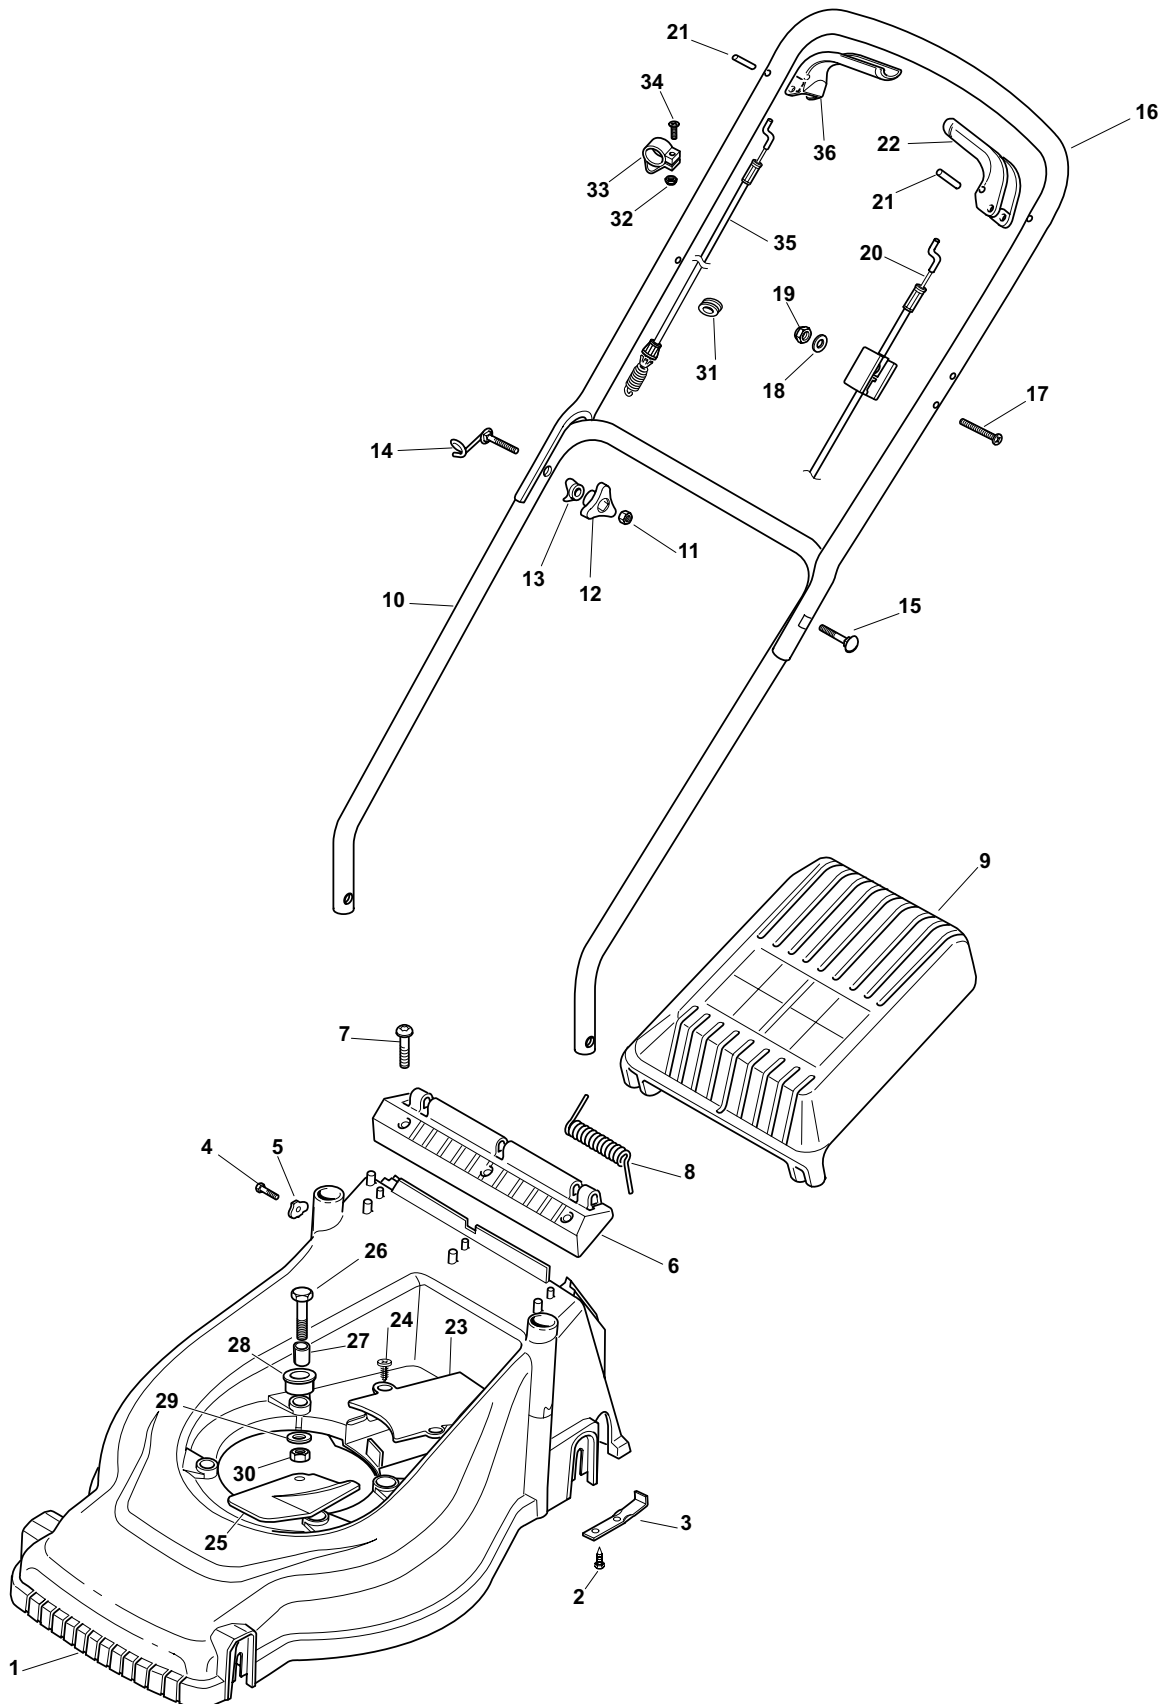

EP 434 TR

POS.	CODE	Q.TY	DESCRIZIONE	DESCRIPTION	DESCRIPTION	BESCHREIBUNG	REMARKS
1	22066700/0	1	Chassis Rosso	Deck Red	Châssis Rouge	Gehäuse Rot	
2	12728680/0	4	Vite	Screw	Vis	Schraube	
3	22608531/0	2	Rinforzo Posteriore	Rear Stiffening	Réinforcement Arriere	Hinterverstärkung	
4	12728450/0	2	Vite	Screw	Vis	Schraube	
5	22545135/0	2	Piastrina	Plate	Plaquette	Plättchen	
6	22785165/0	1	Supporto	Support	Support	Halter	
7	12728686/0	3	Vite	Screw	Vis	Schraube	
8	22450430/0	1	Molla	Spring	Ressort	Feder	
9	22600079/0	1	Parasassi	Stone-Guard	Pare-Pierres	Prallblech	
10	81006609/0	1	Manico, Parte Inf	Handle, Lower Part	Mancheron, Partie Inf.	Holm, Unterteil	
11	12293200/0	2	Dado	Nut	Ecrou	Mutter	
12	22399900/0	2	Manopolina	Knob	Poignée	Griff	
13	22680006/1	2	Rosetta	Washer	Rondelle	Scheibe	
14	81003801/1	1	Molla Guida	Guide Spring	Ressort De Guide	Feder Führer	
15	12819201/0	1	Vite	Screw	Vis	Schraube	
16	81006577/0	1	Manico, Parte Sup	Handle, Upper Part	Mancheron, Partie Sup.	Holm, Oberteil	
17	12674700/0	1	Vite	Screw	Vis	Schraube	
18	12521330/0	1	Rosetta	Washer	Rondelle	Scheibe	
19	12292100/0	1	Dado	Nut	Ecrou	Mutter	
20	81000613/0	1	Cavo Freno Motore	Cable, Thread Eng. Brake	Cable Frein Moteur	Kabel, Motorbremse	(B&S)
20	81000614/0	1	Cavo Freno Motore	Cable, Thread Eng. Brake	Cable Frein Moteur	Kabel, Motorbremse	(GGP 150 cc)
21	12645710/0	2	Spina	Pin	Goupille	Stift	
22	322321700/1	1	Leva Freno Motore	Lever, Engine Brake	Levier Frein Moteur	Hebel, Motorbremse	
23	22060171/0	1	Carter Cinghia	Protection, Belt	Protection Courroie	Schutz, Riemen	
24	12728686/0	2	Vite	Screw	Vis	Schraube	
25	22484070/1	1	Paracalore	Muffler Guard	Grille De Protection	Schutzabdeckung	
26	12691900/0	3	Vite	Screw	Vis	Schraube	
27	22167842/0	3	Distanziale	Spacer	Entretoise	Distanzring	
28	22040265/0	1	Bussola	Bush	Douille	Buchse	
29	12523070/0	3	Rosetta	Washer	Rondelle	Scheibe	
30	12155000/0	3	Dado	Nut	Ecrou	Mutter	
31	18564520/1	1	Passacavo	Fair Lead	Passe Cable	Kabeldurchgang	
32	12292100/0	1	Dado	Nut	Ecrou	Mutter	
33	22806521/0	1	Fascetta	Clamp	Collier	Bowdenzughalter	
34	12769616/0	1	Vite	Screw	Vis	Schraube	
35	81000704/0	1	Cavo Comando Trazione	Cable, Rear Drive	Câble, Comm. Traction	Kabel, Antrieb	
36	22321701/0	1	Leva Trazione	Driving Lever	Levier Traction	Antriebshebel