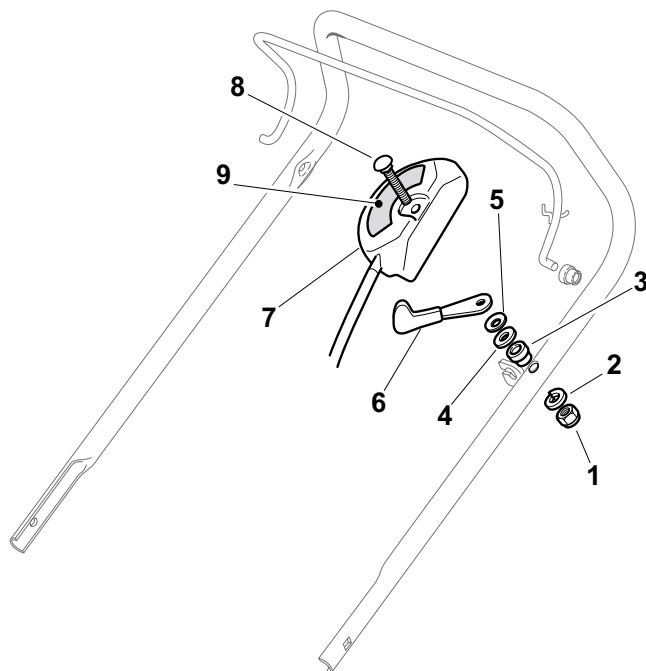

# EP 434 TR

POS.	CODE	Q.TY	DESCRIZIONE	DESCRIPTION	DESCRIPTION	BESCHREIBUNG	REMARKS
1	12291000/0	1	Dado	Nut	Ecrou	Mutter	
2	12581500/0	1	Grower	Grower	Grower	Federring	
3	22171005/0	1	Distanziale	Spacer	Entretoise	Distanzring	
4	12521360/0	1	Rosetta	Washer	Rondelle	Scheibe	
5	12508100/0	1	Rosetta Elastica	Spring Washer	Rondelle Elastique	Elastische Scheibe	
6	81007279/1	1	Leva, Acceleratore	Lever, Throttle	Levier, Accelérateur	Hebel, Beshleuniger	(B&S 625-675-700 Series - Honda - Ggp 140-160-196 cc)
6	81007220/0	1	Leva, Acceleratore	Lever, Throttle	Levier, Accelérateur	Hebel, Beshleuniger	(B&S 450-500 Series - Ggp 150 cc)
7	81007080/0	1	Cavo Acceleratore	Throttle Cable	Cable, Accelérateur	Gashebel Kabel	
8	12815000/0	1	Vite	Screw	Vis	Schraube	
9	14356703/0	1	Etichetta	Label	Etiquette	Etikette	(B&S)
9	114356905/0	1	Etichetta	Label	Etiquette	Etikette	(B&S 700 series DOV)
9	14356702/0	1	Etichetta	Label	Etiquette	Etikette	(GGP)
9	114364264/0	1	Etichetta	Label	Etiquette	Etikette	AVS (GGP 160-196)
9	14356702/0	1	Etichetta	Label	Etiquette	Etikette	(Honda)
9	114356905/0	1	Etichetta	Label	Etiquette	Etikette	(Honda GCV 160-190 Autochoke)