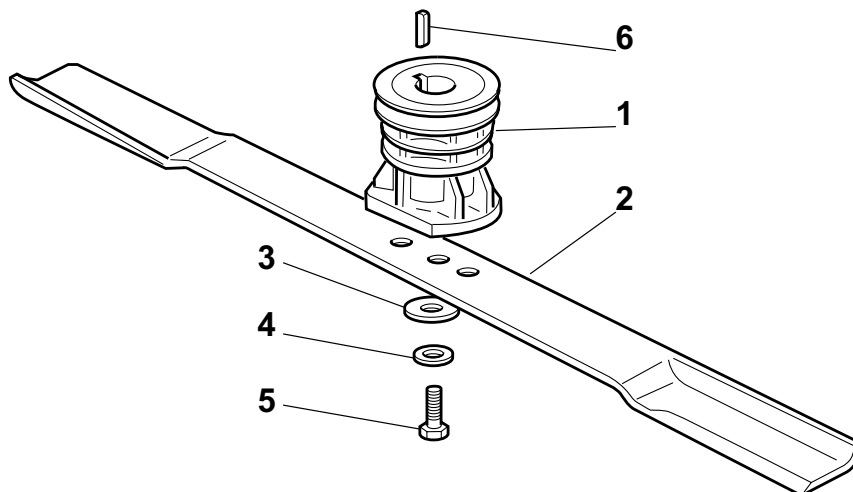

EP 434 TR

POS.	CODE	Q.TY	DESCRIZIONE	DESCRIPTION	DESCRIPTION	BESCHREIBUNG	REMARKS
1	122465607/3	1	Moozzo	Hub	Moyeu	Halter	
2	81004341/3	1	Coltello Standard	Blade Standard	Lame Standard	Messer Standard	
3	22160400/0	1	Disco Elastico	Elastic Washer	Rondelle Elastique	Elastischescheibe	
4	12523080/0	1	Rosetta	Washer	Rondelle	Scheibe	
5	12735698/0	1	Vite	Screw	Vis	Schraube	
6	12139100/0	1	Linguetta	Feather	Clavette	Keil