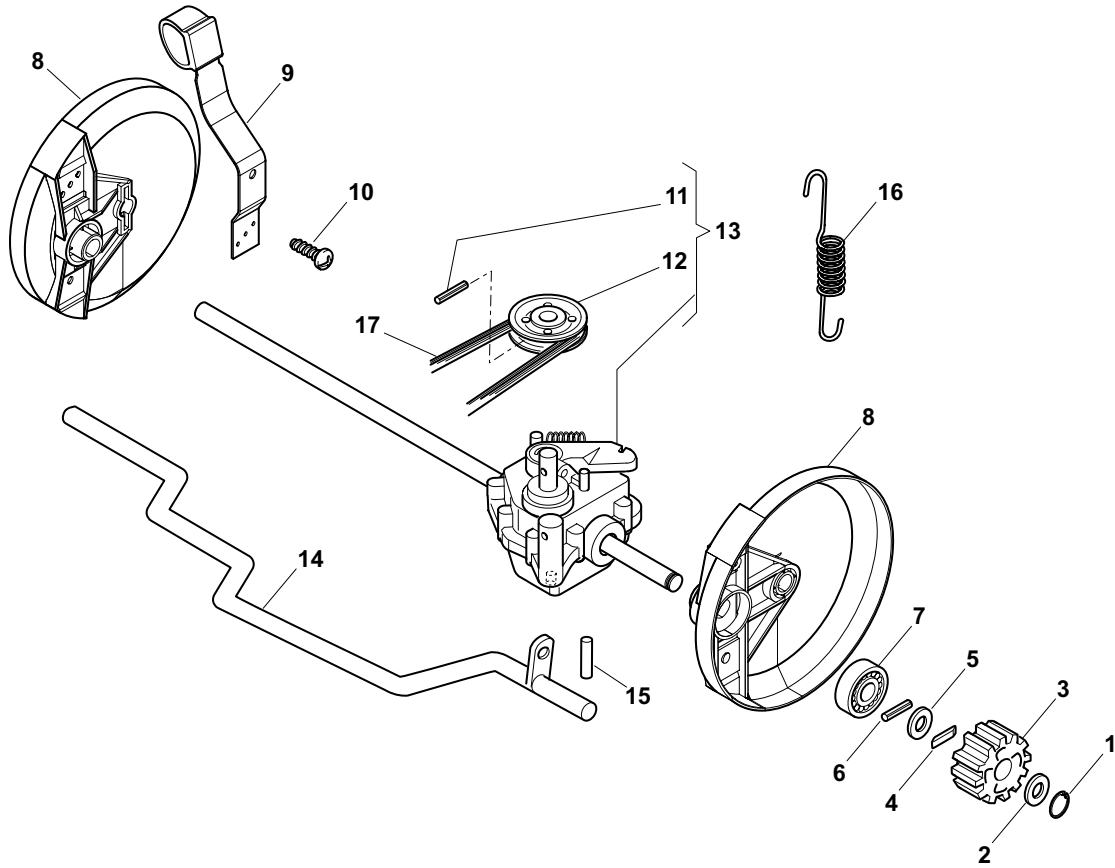

EP 434 TR

POS.	CODE	Q.TY	DESCRIZIONE	DESCRIPTION	DESCRIPTION	BESCHREIBUNG	REMARKS
1	12608520/0	2	Seeger	Seeger	Seeger	Seeger	
2	22160520/0	2	Disco Parapolvere	Dust Cover	Protege-Poussiere	Staubschuttscheibe	
3	22570125/0	2	Pignone	Pinion	Pignon	Ritzel	
4	22076645/0	2	Chiave	Key	Clef	Schlüssel	
5	22160520/0	2	Disco Parapolvere	Dust Cover	Protege-Poussiere	Staubschuttscheibe	
6	12622620/0	2	Spina	Pin	Goupille	Stift	
7	22122202/0	2	Cuscinetto	Bearing	Coussinet	Lager	
8	22600106/1	2	Prot. Ruote	Protection, Wheel	Protection Roue	Schütz, Räder	
9	81003303/0	1	Leva Regolazione Altezza	Lever, Height Adjustment	Levier Reglage Hauteur	Hebel, Höneverstellung	
10	12728689/0	2	Vite	Screw	Vis	Schraube	
11	12645705/0	1	Spina	Pin	Goupille	Stift	
12	22601909/0	1	Puleggia	Pulley	Poulie	Riemenscheibe	
13	181003093/1	1	Gruppo Trazione	Gear Box	Groupe Traction	Antrieb	
14	22033393/0	1	Asse Ruote Posteriori	Axle, Rear Wheels	Axe Roues Arriere	Achse, Hinterrad	
15	22753001/0	2	Spina	Pin	Goupille	Stift	
16	22430216/0	1	Molla	Spring	Ressort	Feder	
17	35063800/0	1	Cinghia Z 27	Belt Z 27	Courroie Z 27	Riemen Z 27