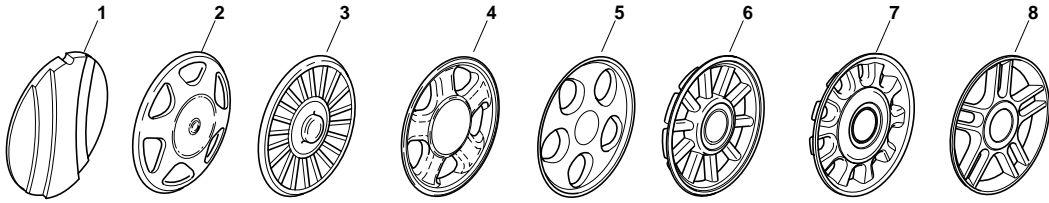

ENCLOSURE 2

POS.	CODE	Q.TY	DESCRIZIONE	DESCRIPTION	DESCRIPTION	BESCHREIBUNG	REMARKS
1	22110251/0		Coprismozzo Bianco	Hub Cap White	Couvre-Moyeu	Radkappe Weiße	
1	22110253/0		Coprismozzo Giallo	Hub Cap Yellow	Couvre-Moyeu	Radkappe Gelbe	
1	22110256/0		Coprismozzo Rosso	Hub Cap Red	Couvre-Moyeu	Radkappe Rote	
2	22110313/0		Coprismozzo Bianco	Hub Cap White	Couvre-Moyeu	Radkappe Weiße	
2	22110314/0		Coprismozzo Grigio	Hub Cap Grey	Couvre-Moyeu Gris	Radkappe Grau	
3	22110348/0		Coprismozzo Grigio	Hub Cap Grey	Couvre-Moyeu Gris	Radkappe Grau	
4	22110382/0		Coprismozzo Grigio	Hub Cap Grey	Couvre-Moyeu Gris	Radkappe Grau	
5	22110417/0		Coprismozzo Grigio	Hub Cap Grey	Couvre-Moyeu Gris	Radkappe Grau	
6	22110496/0		Coprismozzo Grigio	Hub Cap Grey	Couvre-Moyeu Gris	Radkappe Grau	
7	22110494/0		Coprismozzo Grigio	Hub Cap Grey	Couvre-Moyeu Gris	Radkappe Grau	
8	22110492/0		Coprismozzo Grigio	Hub Cap Grey	Couvre-Moyeu Gris	Radkappe Grau