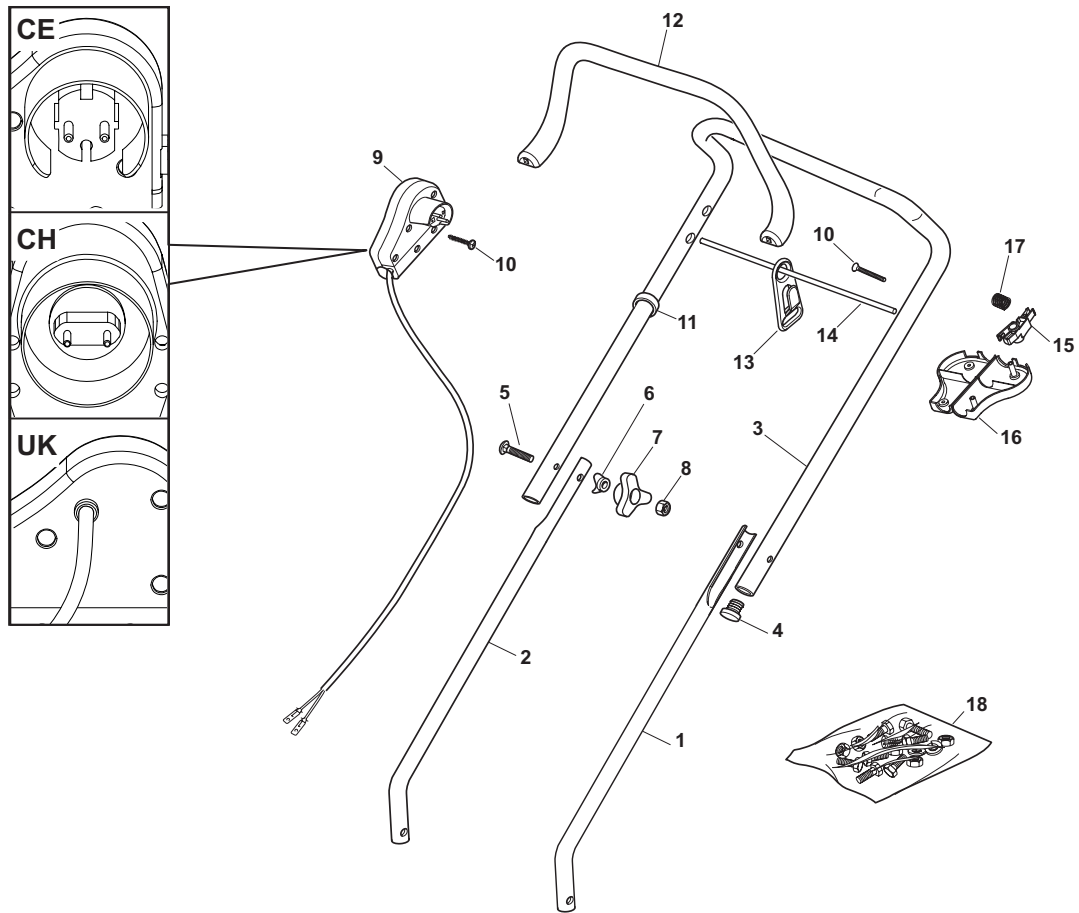

C 350

POS.	CODE	Q.TY	DESCRIZIONE	DESCRIPTION	DESCRIPTION	BESCHREIBUNG	REMARKS
1	81006940/1	1	Manico, Parte Inf Sx	Handle, L Lower	Mancheron, Partie Inferieure G	Holm, Linke Unterteil	
2	81006939/1	1	Manico, Parte Inf Dx	Handle, R Lower	Mancheron, Partie Inferieure D	Holm, Rechte Unterteil	
3	81006941/4	1	Manico, Parte Sup	Handle, Upper Part	Mancheron, Partie Sup.	Holm, Oberteil	
4	18566112/0	2	Puntale	Cap	Bouchon	Gummistopfen	
5	12819120/0	2	Vite	Screw	Vis	Schraube	
6	22680006/1	2	Rosetta	Washer	Rondelle	Scheibe	
7	22399900/0	2	Manopolina	Knob	Poignée	Griff	
8	12293200/0	2	Dado	Nut	Ecrou	Mutter	
9	381600503/2	1	Salvatore	Dead Hand Switch	Int. Main Morte	Tot Manschalter	CE
9	381600505/2	1	Salvatore	Dead Hand Switch	Int. Main Morte	Tot Manschalter	UK
9	381600504/2	1	Salvatore	Dead Hand Switch	Int. Main Morte	Tot Manschalter	CH
10	12728701/0	4	Vite	Screw	Vis	Schraube	
11	22192000/1	1	Fascetta	Anchor Clamp	Collier Ancrage	Bowdenzughalter	
12	322322880/1	1	Leva Freno Motore, Nero	Lever, Engine Brake	Levier Frein Moteur	Hebel, Motorbremse	
12	322322883/1	1	Leva Freno Motore, Giallo	Lever, Engine Brake	Levier Frein Moteur	Hebel, Motorbremse	
13	22195101/4	1	Fermacavo	Fairlead	Fixation Cable	Kabelbefestigung	
14	22010250/0	1	Asta Aggancio Fermacavo	Rod, Fairlead Bearing	Tige Support Serrecable	Stange, Kabelhalter	
15	322230350/1	1	Fulcro	Fulcrum Pin	Point D'Appui	Gelenkpunkt	
16	22785144/0	1	Supporto	Support	Support	Halter	
17	22450115/0	1	Molla	Spring	Ressort	Feder	
18	81008669/0	1	Dotazione Viteria	Outfit, Screws	Dotation Visserie	Satz, Schrauben