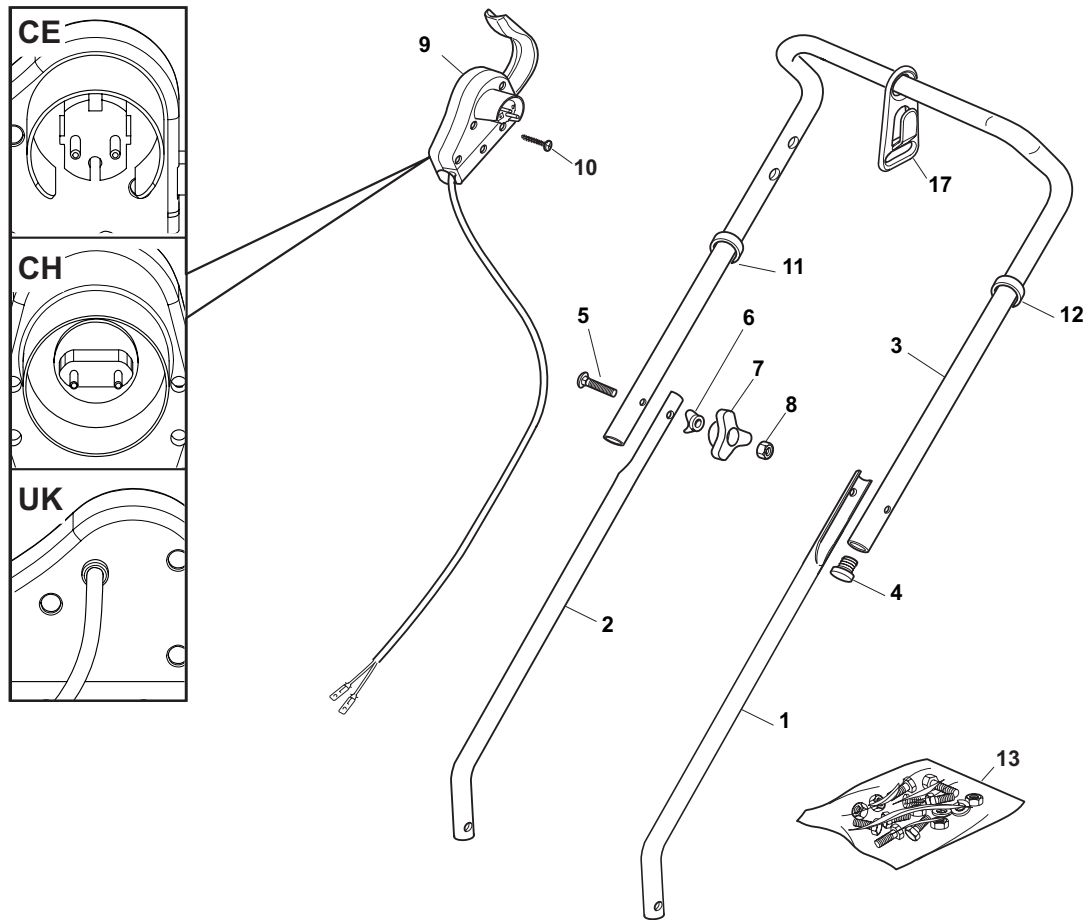

C 350

POS.	CODE	Q.TY	DESCRIZIONE	DESCRIPTION	DESCRIPTION	BESCHREIBUNG	REMARKS
1	81006940/1	1	Manico, Parte Inf Sx	Handle, L Lower	Mancheron, Partie Inférieure G	Holm, Linke Unterteil	
2	81006939/1	1	Manico, Parte Inf Dx	Handle, R Lower	Mancheron, Partie Inférieure D	Holm, Rechte Unterteil	
3	81006941/4	1	Manico, Parte Sup	Handle, Upper Part	Mancheron, Partie Sup.	Holm, Oberteil	
4	18566112/0	2	Puntale	Cap	Bouchon	Gummistopfen	
5	12819120/0	2	Vite	Screw	Vis	Schraube	
6	22680006/1	2	Rosetta	Washer	Rondelle	Scheibe	
7	22399900/0	2	Manopolina	Knob	Poignée	Griff	
8	12293200/0	2	Dado	Nut	Ecrou	Mutter	
9	81600500/1	1	Salvatore	Dead Hand Switch	Int. Main Morte	Tot Manschalter	CE
9	81600501/1	1	Salvatore	Dead Hand Switch	Int. Main Morte	Tot Manschalter	CH
9	81600502/1	1	Salvatore	Dead Hand Switch	Int. Main Morte	Tot Manschalter	UK
10	12728701/0	2	Vite	Screw	Vis	Schraube	
11	22192000/1	1	Fascetta	Anchor Clamp	Collier Ancrage	Bowdenzughalter	
12	22192151/0	1	Fermacavo	Fairlead	Fixation Cable	Kabelbefestigung	
13	81008669/0	1	Dotazione Viteria	Outfit, Screws	Dotation Visserie	Satz, Schrauben	