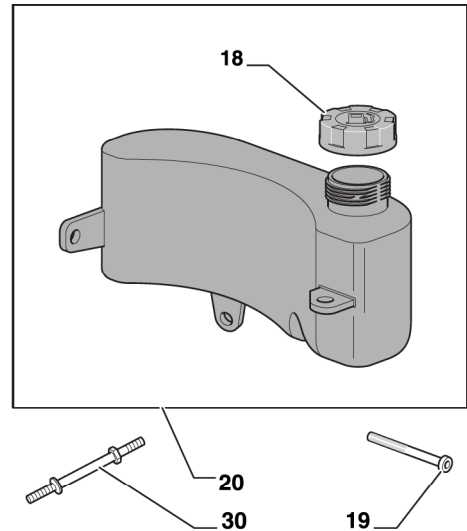

# WBE0704ES

196 cc

2009

107.0

1 / 6

N.	CODE	Q.TY	DESCRIZIONE	DESCRIPTION	DESCRIPTION	BESCHREIBUNG
1	118550277/0	1	ASS. AVVIATORE	STARTER ASSY	DÉMARREUR	SET STARTER
2	118550336/0	1	DADO	NUT	ECROU	MUTTER
3	118550335/0	1	COPPA AVVIAMENTO	STARTER CUP	COUPE DÉMARREUR	STARTERGEHÄUSE
4	118550254/0	1	VENTOLA VOLANO	FLYWHEEL FAN	VENTILATEUR	GEBLÄSE
5	118550392/0	1	ASS. VOLANO C/MASSE	FLYWHEEL ASS.Y	ENS. VOLANT	SCHWUNGRAD MAGNET
6	118550301/0	1	PRIGIONIERO	STUD BOLT	PRISONNIER	STIFTSCHRAUBE
7	118550255/0	1	BOBINA ELETTRONICA	ELETTRONIC COIL	BOBINE ÉLECTRONIQUE	ELEKTRONIKSPULE
9	118550274/0	1	IMPUGNATURA AVVIAMENTO	STARTER HANDLE	POIGNEE DEMARREUR	ANLASSERGRIFF
10	118550275/0	1	KIT AGGANCI AVVIATORE	STARTER PAWL SET	KIT ACCROCHAGE DEMARREUR	ANLASSER-EINSPANNSATZ
11	118550258/1	1	ASS. FILTRO ARIA	AIR CLEANER ASSY	ENS. FILTRE A AIR	LUFTFILTER
12	118550305/0	1	ASS. GUARNIZIONE SFIATO OLIO	GASKET ASSY	ENS. GARNITURES	SATZ DICHTUNGEN
13	118550373/0	1	ASS. FRENO VOLANO	FLYWHEEL BRAKE SWITCH ASSY	FREIN VOLANT	BREMSE
13A	118550400/0	1	MICRO INTERRUETTORE	MICRO	MICRO	MIKRO
14	118550302/0	2	PRIGIONIERO	STUD BOLT	PRISONNIER	STIFTSCHRAUBE
15	118550428/0	1	TUBO CARBURANTE	FUEL PIPE	CONDUITE COMBUSTIBLE	KRAFTSTOFFLEITUNG
16	118550259/0	1	COMANDO ACCELERATORE	REMOTE CONTROL ASSY	COMAND DU ACCELERATEUR	GASGESTANGE
17	118550299/0	2	PRIGIONIERO	STUD BOLT	PRISONNIER	STIFTSCHRAUBE
18	118550339/0	1	TAPPO SERBATOIO	FUEL CAP	BOUCHON RESERVOIR	TANKEINFÜLLSTOPFEN
19	118550314/0	1	FILTRO CARBURANTE	FUEL FILTER	FILTRE CARBURANT	TREIBSTOFFFILTER
20	118550316/0	1	SERBATOIO	TANK	RESERVOIR	TANK
21	118550257/0	1	ELEMENTO FILTRANTE	AIR FILTER	ELEMENT FILTRANT	FILTERELEMENT
21A	118550396/0	1	COPERCHIO FILTRO ARIA	AIR CLEANER COVER	COUVERCLE FILTRE AIR	LUFTFILTERDECKEL
22	118550337/0	1	FERMAGLIO CAVO	CASING CLAMP	BOUCLE CABLE	KABELKLEMME
23	118550338/0	1	VITE	SCREW	VIS	SCHRAUBE
24	118550424/0	1	ASTINA ACCELERATORE	GOVERNOR LINK	LIEN DE GOUVERNEUR	REGLERZUGSTANGE
25	118550261/0	1	MOLLA	SPRING	RESSORT	FEDER
26	118550267/0	1	LEVA COMANDO ACC.	ARM GOVERNOR ASSY	ENS. GOUVERNEUR LEVIER	HEBEL
27	118550263/0	1	MOLLA	SPRING	RESSORT	FEDER
28	118550265/0	1	LEVA COMADO ARIA	CHOKE CONTROL ROD	LEVIER AIR	CHOKERHEBEL
29	118550252/0	1	CARBURATORE	CARBURETTOR	CARBURATEUR	VERGASER
30	118550315/0	1	PRIGIONIERO	STUD BOLT	PRISONNIER	STIFTSCHRAUBE
57	118550401/0	1	ASS. MOTORINO AVVIAMENTO	START MOTOR ASSY	ENS. MOTEUR DE DEMARREUR	MOTOR KOMPL., ANLASSER
57A	118550402/0	1	KIT RIPARAZIONE	KIT REPAIR	KIT RÉPARATION	SATZ REPARATUR
57B	118550393/0	1	CAVI AVVIAMENTO	SWITCH WIRES	ENS. CÂBLE DÉMARRAGE	SATZ KABEL, START
57C	118550394/0	1	ASS. CARICA BOBINA	COIL ASSY, CHARGE	ENS. BOBINE, CHARGEUR	SPULELADEGERAT
57D	118550395/0	1	CAVI AVVIAMENTO	SWITCH WIRES	ENS. CÂBLE DÉMARRAGE	SATZ KABEL, START
A	118550389/0	1	KIT RIPARAZIONE	KIT REPAIR	KIT RÉPARATION	SATZ REPARATUR
A1	118550388/0	1	KIT RIPARAZIONE CARBURATORE	KIT REPAIR, CARBURETTOR	KIT RÉPARATION CARBURETEUR	SATZ REPARATUR, VERGASER
B	118550249/0	1	ASS. GURANIZIONI CARBURATORE	GASKET CARBURETTOR ASSY	ENS. GARNITURES CARBURATEUR	SATZ DICHTUNGEN FÜR VERGASER