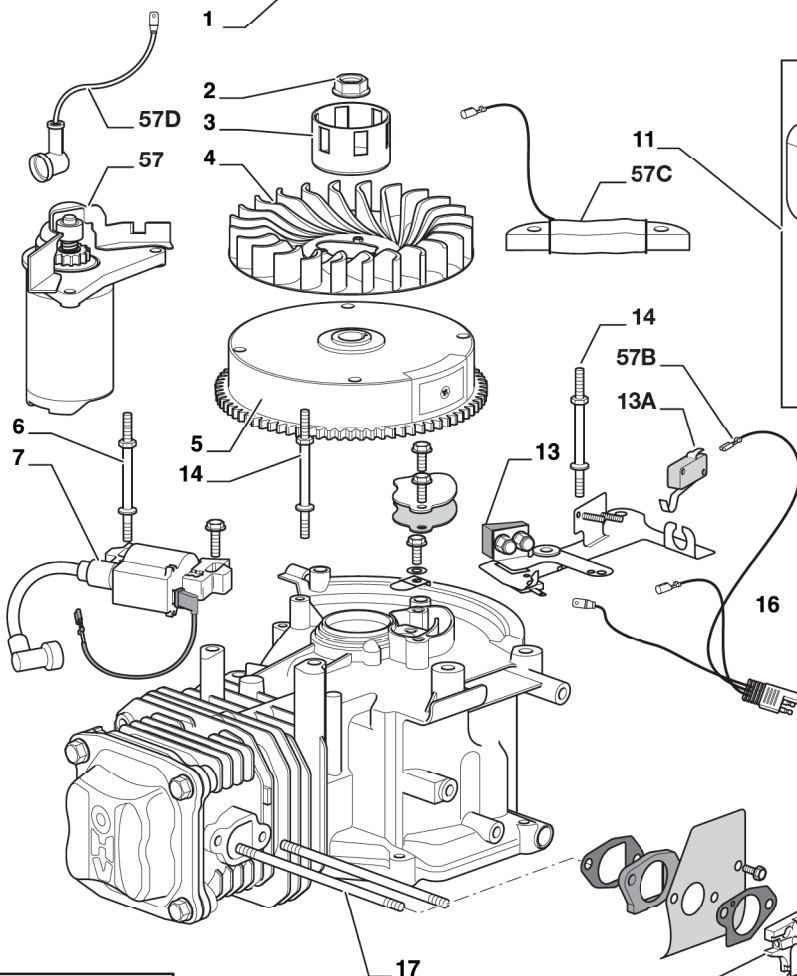

# WBE0704ES

196 cc

2009

107.0

1 / 6

N.	CODE	Q.TY	DESCRIZIONE	DESCRIPTION	DESCRIPTION	BESCHREIBUNG
1	118550277/0	1	ASS. AVVIATORE	STARTER ASSY	DÉMARREUR	SET STARTER
2	118550336/0	1	DADO	NUT	ECROU	MUTTER
3	118550335/0	1	COPPA AVVIAMENTO	STARTER CUP	COUPE DÉMARREUR	STARTERGEHÄUSE
4	118550254/0	1	VENTOLA VOLANO	FLYWHEEL FAN	VENTILATEUR	GEBLÄSE
5	118550392/0	1	ASS. VOLANO C/MASSE	FLYWHEEL ASS.Y	ENS. VOLANT	SCHWUNGRAD MAGNET
6	118550301/0	1	PRIGIONIERO	STUD BOLT	PRISONNIER	STIFTSCHRAUBE
7	118550255/0	1	BOBINA ELETTRONICA	ELETTRONIC COIL	BOBINE ÉLECTRONIQUE	ELEKTRONIKSPULE
9	118550274/0	1	IMPUGNATURA AVVIAMENTO	STARTER HANDLE	POIGNEE DEMARREUR	ANLASSERGRIFF
10	118550275/0	1	KIT AGGANCI AVVIATORE	STARTER PAWL SET	KIT ACCROCHAGE DEMARREUR	ANLASSER-EINSPANNSATZ
11	118550258/1	1	ASS. FILTRO ARIA	AIR CLEANER ASSY	ENS. FILTRE A AIR	LUFTFILTER
12	118550305/0	1	ASS. GUARNIZIONE SFIATO OLIO	GASKET ASSY	ENS. GARNITURES	SATZ DICHTUNGEN
13	118550373/0	1	ASS. FRENO VOLANO	FLYWHEEL BRAKE SWITCH ASSY	FREIN VOLANT	BREMSE
13A	118550400/0	1	MICRO INTERRUETTORE	MICRO	MICRO	MIKRO
14	118550302/0	2	PRIGIONIERO	STUD BOLT	PRISONNIER	STIFTSCHRAUBE
15	118550428/0	1	TUBO CARBURANTE	FUEL PIPE	CONDUITE COMBUSTIBLE	KRAFTSTOFFLEITUNG
16	118550259/0	1	COMANDO ACCELERATORE	REMOTE CONTROL ASSY	COMAND DU ACCELERATEUR	GASGESTANGE
17	118550299/0	2	PRIGIONIERO	STUD BOLT	PRISONNIER	STIFTSCHRAUBE
18	118550339/0	1	TAPPO SERBATOIO	FUEL CAP	BOUCHON RESERVOIR	TANKEINFÜLLSTOPFEN
19	118550314/0	1	FILTRO CARBURANTE	FUEL FILTER	FILTRE CARBURANT	TREIBSTOFFFILTER
20	118550316/0	1	SERBATOIO	TANK	RESERVOIR	TANK
21	118550257/0	1	ELEMENTO FILTRANTE	AIR FILTER	ELEMENT FILTRANT	FILTERELEMENT
21A	118550396/0	1	COPERCHIO FILTRO ARIA	AIR CLEANER COVER	COUVERCLE FILTRE AIR	LUFTFILTERDECKEL
22	118550337/0	1	FERMAGLIO CAVO	CASING CLAMP	BOUCLE CABLE	KABELKLEMME
23	118550338/0	1	VITE	SCREW	VIS	SCHRAUBE
24	118550424/0	1	ASTINA ACCELERATORE	GOVERNOR LINK	LIEN DE GOUVERNEUR	REGLERZUGSTANGE
25	118550261/0	1	MOLLA	SPRING	RESSORT	FEDER
26	118550267/0	1	LEVA COMANDO ACC.	ARM GOVERNOR ASSY	ENS. GOUVERNEUR LEVIER	HEBEL
27	118550263/0	1	MOLLA	SPRING	RESSORT	FEDER
28	118550265/0	1	LEVA COMADO ARIA	CHOKE CONTROL ROD	LEVIER AIR	CHOKERHEBEL
29	118550252/0	1	CARBURATORE	CARBURETTOR	CARBURATEUR	VERGASER
30	118550315/0	1	PRIGIONIERO	STUD BOLT	PRISONNIER	STIFTSCHRAUBE
57	118550401/0	1	ASS. MOTORINO AVVIAMENTO	START MOTOR ASSY	ENS. MOTEUR DE DEMARREUR	MOTOR KOMPL., ANLASSER
57A	118550402/0	1	KIT RIPARAZIONE	KIT REPAIR	KIT RÉPARATION	SATZ REPARATUR
57B	118550393/0	1	CAVI AVVIAMENTO	SWITCH WIRES	ENS. CÂBLE DÉMARRAGE	SATZ KABEL, START
57C	118550394/0	1	ASS. CARICA BOBINA	COIL ASSY, CHARGE	ENS. BOBINE, CHARGEUR	SPULELADEGERAT
57D	118550395/0	1	CAVI AVVIAMENTO	SWITCH WIRES	ENS. CÂBLE DÉMARRAGE	SATZ KABEL, START
A	118550389/0	1	KIT RIPARAZIONE	KIT REPAIR	KIT RÉPARATION	SATZ REPARATUR
A1	118550388/0	1	KIT RIPARAZIONE CARBURATORE	KIT REPAIR, CARBURETTOR	KIT RÉPARATION CARBURETEUR	SATZ REPARATUR, VERGASER
B	118550249/0	1	ASS. GURANIZIONI CARBURATORE	GASKET CARBURETTOR ASSY	ENS. GARNITURES CARBURATEUR	SATZ DICHTUNGEN FÜR VERGASER