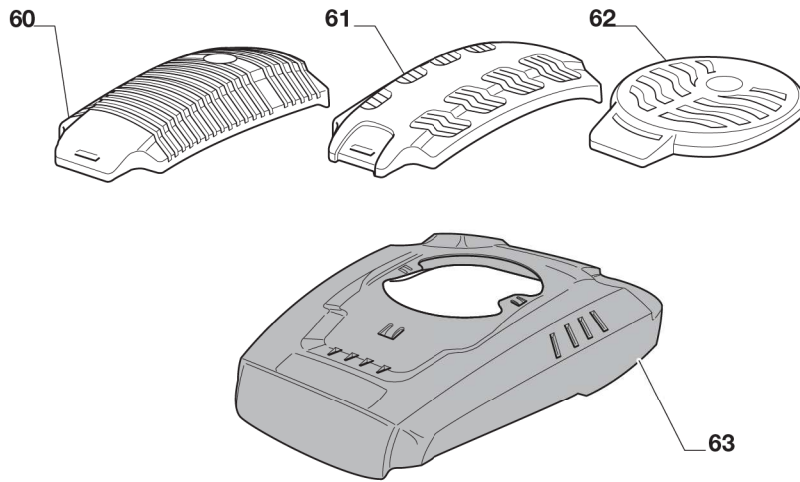

# WBE0704ES

196 cc

2009

107.0

3 / 6

N.	CODE	Q.TY	DESCRIZIONE	DESCRIPTION	DESCRIPTION	BESCHREIBUNG
32	118550245/0	1	ASS. TESTA CILINDRO	CYLINDER HEAD ASSY	ENS. CULASSE DU CYLINDRE	ZYLINDERKOPF
33	118550268/1	1	PROTEZIONE SILENZIATORE	MUFFLER GUARD	PROTECTION SILENCIEUX	SCHALLDÄMPFERSCHUTZ
34	118550269/0	1	SILENZIATORE	MUFFLER	SILENCIEUX	SCHALLDÄMPFER
35	118550270/0	1	GUARNIZIONE SILENZIATORE	GASKET, MUFFLER	GARNITURE SILENCIEUX	SCHALLDÄMPFERDICHTUNG
36	118550297/0	4	VITE	SCREW	VIS	SCHRAUBE
37	118550298/0	2	PRIGIONIERO	STUD BOLT	PRISONNIER	STIFTSCHRAUBE
38	9400-0244-00	1	CANDELA	SPARK PLUG	BOUGIE	ZÜNDKERZE
39	118550296/1	1	COPERCHIO VALVOLE	COVER COMP., HEAD	CACHE-SOUPAPES	VENTILABDECKUNG
40	118550279/0	1	ASS. PISTONE	PISTON ASSY	ENS.PISTON	SET KOLBEN
41	118550272/0	1	ALBERO CAMME	CAMSHAFT ASSY	ARBRE À CAMES	NOCKENWELLE
42	118550282/0	1	ASS. ALBERO MOTORE	CRANKSHAFT	ARBRE MOTEUR	SET MOTORWELLE
43	118550311/0	1	ASS. TUBO LIVELLO OLIO	OIL FILLER ASSY	ENSEMBLE TUYAU NIVEAU HUILE	GESAMTANSICHT ÖLSTANDROHR
44	118550307/0	1	TUBO SFIATO	BREATHER FULE PIPE	TUYAU SOUPIRAIL	ENTLÜFTERROHR
45	118550308/0	1	ASS. ALBERO REGOLATORE	SHAFT, GOVERNOR ARM ASSY	TRINGLE COMMANDE DE PUISSANCE DE CARBURATEUR	VERGASERLEISTUNGSHEBEL- GESTÄNG
46	118550291/0	1	ASS. ALZAVALVOLE	VALVE LIFTER ASSY	ENS. POUSSOIR DE VALVE	SATZ VENTILHEBER
47	118550290/0	2	ASS. ASTE DI PUNTERIA	PUSH RODS ASSY	ENS. TIGE	SATZ STANGE
48	118550280/0	1	CUSCINETTO	BEARING	ROULEMENT	KUEGELLAGER
49	118550285/0	1	ASS. BIELLA MOTORE	CONNECTING ROD ASSY	ENS. BIELLE	SET PLEUELSTANGE
50	118550283/0	1	RONDELLA	WASHER	RONDELLE	SCHEIBE
51	118550288/0	1	LINGUETTA PER VOLANO	FLYWHEEL KEY	LANGUETTE POUR VOLANT	LASCHE F. SCHWUNGRAD
52	118550300/0	1	ANELLO DI TENUTA	OIL SEAL	ANNEAU DE TENUE	DICHTRING
53	118550310/0	1	ASS. CARTER MOTORE	CRANKCASE COVER ASSY	ENS. CARTER MOTEUR	SATZ MOTORGEHÄUSE
54	118550431/0	1	ASS. REGOLATORE	SPEED GOVERNOR ASSY	ENS. RÉGULATEUR DE VITESSE	SATZ DREZAHLEGLER
55	118550379/0	1	ANELLO DI TENUTA	OIL SEAL	ANNEAU DE TENUE	DICHTRING
56	118550414/0	1	GUARNIZIONE CARTER MOTORE	CRANKCASE GASKET	GARNITURE CARTER	GEHÄUSEDICHTUNG
C	118550293/0	1	ASS. VALVOLA ASPIRAZIONE	INTAKE VALVE ASSY	ENS. SOUPAPE ASPIRATION	SATZ ANSAUGVENTIL
D	118550295/0	1	ASS. VALVOLA SCARICO	EXHAUST VALVE ASSY	ENS. SOUPAPE ÉVACUATION	SATZ ABFLUSSVENTIL
E	118550273/0	1	SET BILANCIERI VALVOLE	VALVE ARM SET	ENS. CULBUTEUR	SATZ KIPPEBEL
F	118550287/0	1	ASS. FASCE ELASTICHE	PISTON, RING SET	ENS. BAGUES ÉLASTIQUES	SET ELASTISCHE RINGE
G	118550247/0	1	ASS. GUARNIZIONI MOTORE	ENGINE GASKET SET	KIT GARNITURES MOTEUR	SATZ DICHTUNGEN MOTOR
H	118550429/0	1	ASS. GUARNIZIONI TESTA CILINDRO	CYLINDER HEAD GASKET SET	CULASSE CYLINDRE KIT GARNITURES	SATZ DICHTUNGEN ZYLINDERKOPF