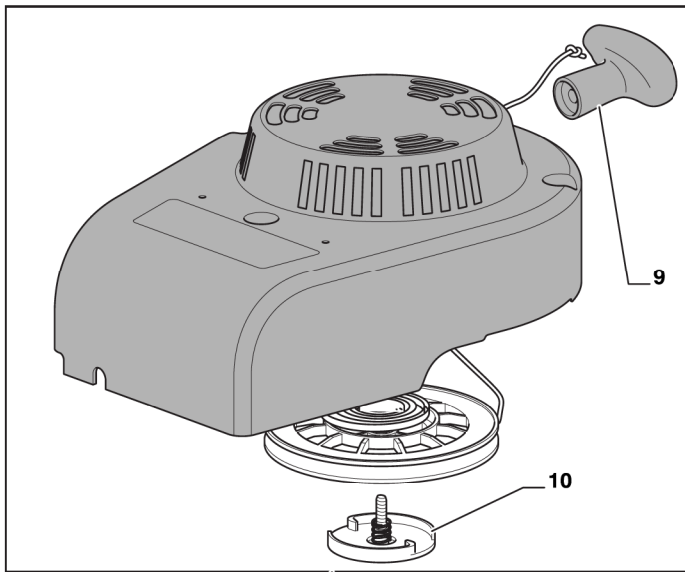

# WBE0704ES

196 cc

2009

107.0

1 / 6

N.	CODE	Q.TY	DESCRIZIONE	DESCRIPTION	DESCRIPTION	BESCHREIBUNG
1	118550277/0	1	ASS. AVVIATORE	STARTER ASSY	DÉMARREUR	SET STARTER
2	118550336/0	1	DADO	NUT	ECROU	MUTTER
3	118550335/0	1	COPPA AVVIAMENTO	STARTER CUP	COUPE DÉMARREUR	STARTERGEHÄUSE
4	118550254/0	1	VENTOLA VOLANO	FLYWHEEL FAN	VENTILATEUR	GEBLÄSE
5	118550392/0	1	ASS. VOLANO C/MASSE	FLYWHEEL ASS.Y	ENS. VOLANT	SCHWUNGRAD MAGNET
6	118550301/0	1	PRIGIONIERO	STUD BOLT	PRISONNIER	STIFTSCHRAUBE
7	118550255/0	1	BOBINA ELETTRONICA	ELETTRONIC COIL	BOBINE ÉLECTRONIQUE	ELEKTRONIKSPULE
9	118550274/0	1	IMPUGNATURA AVVIAMENTO	STARTER HANDLE	POIGNEE DEMARREUR	ANLASSERGRIFF
10	118550275/0	1	KIT AGGANCI AVVIATORE	STARTER PAWL SET	KIT ACCROCHAGE DEMARREUR	ANLASSER-EINSPANNSATZ
11	118550258/1	1	ASS. FILTRO ARIA	AIR CLEANER ASSY	ENS. FILTRE A AIR	LUFTFILTER
12	118550305/0	1	ASS. GUARNIZIONE SFIATO OLIO	GASKET ASSY	ENS. GARNITURES	SATZ DICHTUNGEN
13	118550373/0	1	ASS. FRENO VOLANO	FLYWHEEL BRAKE SWITCH ASSY	FREIN VOLANT	BREMSE
13A	118550400/0	1	MICRO INTERRUETTORE	MICRO	MICRO	MIKRO
14	118550302/0	2	PRIGIONIERO	STUD BOLT	PRISONNIER	STIFTSCHRAUBE
15	118550428/0	1	TUBO CARBURANTE	FUEL PIPE	CONDUITE COMBUSTIBLE	KRAFTSTOFFLEITUNG
16	118550259/0	1	COMANDO ACCELERATORE	REMOTE CONTROL ASSY	COMAND DU ACCELERATEUR	GASGESTANGE
17	118550299/0	2	PRIGIONIERO	STUD BOLT	PRISONNIER	STIFTSCHRAUBE
18	118550339/0	1	TAPPO SERBATOIO	FUEL CAP	BOUCHON RESERVOIR	TANKEINFÜLLSTOPFEN
19	118550314/0	1	FILTRO CARBURANTE	FUEL FILTER	FILTRE CARBURANT	TREIBSTOFFFILTER
20	118550316/0	1	SERBATOIO	TANK	RESERVOIR	TANK
21	118550257/0	1	ELEMENTO FILTRANTE	AIR FILTER	ELEMENT FILTRANT	FILTERELEMENT
21A	118550396/0	1	COPERCHIO FILTRO ARIA	AIR CLEANER COVER	COUVERCLE FILTRE AIR	LUFTFILTERDECKEL
22	118550337/0	1	FERMAGLIO CAVO	CASING CLAMP	BOUCLE CABLE	KABELKLEMME
23	118550338/0	1	VITE	SCREW	VIS	SCHRAUBE
24	118550424/0	1	ASTINA ACCELERATORE	GOVERNOR LINK	LIEN DE GOUVERNEUR	REGLERZUGSTANGE
25	118550261/0	1	MOLLA	SPRING	RESSORT	FEDER
26	118550267/0	1	LEVA COMANDO ACC.	ARM GOVERNOR ASSY	ENS. GOUVERNEUR LEVIER	HEBEL
27	118550263/0	1	MOLLA	SPRING	RESSORT	FEDER
28	118550265/0	1	LEVA COMADO ARIA	CHOKE CONTROL ROD	LEVIER AIR	CHOKERHEBEL
29	118550252/0	1	CARBURATORE	CARBURETTOR	CARBURATEUR	VERGASER
30	118550315/0	1	PRIGIONIERO	STUD BOLT	PRISONNIER	STIFTSCHRAUBE
57	118550401/0	1	ASS. MOTORINO AVVIAMENTO	START MOTOR ASSY	ENS. MOTEUR DE DEMARREUR	MOTOR KOMPL., ANLASSER
57A	118550402/0	1	KIT RIPARAZIONE	KIT REPAIR	KIT RÉPARATION	SATZ REPARATUR
57B	118550393/0	1	CAVI AVVIAMENTO	SWITCH WIRES	ENS. CÂBLE DÉMARRAGE	SATZ KABEL, START
57C	118550394/0	1	ASS. CARICA BOBINA	COIL ASSY, CHARGE	ENS. BOBINE, CHARGEUR	SPULELADEGERAT
57D	118550395/0	1	CAVI AVVIAMENTO	SWITCH WIRES	ENS. CÂBLE DÉMARRAGE	SATZ KABEL, START
A	118550389/0	1	KIT RIPARAZIONE	KIT REPAIR	KIT RÉPARATION	SATZ REPARATUR
A1	118550388/0	1	KIT RIPARAZIONE CARBURATORE	KIT REPAIR, CARBURETTOR	KIT RÉPARATION CARBURETEUR	SATZ REPARATUR, VERGASER
B	118550249/0	1	ASS. GURANIZIONI CARBURATORE	GASKET CARBURETTOR ASSY	ENS. GARNITURES CARBURATEUR	SATZ DICHTUNGEN FÜR VERGASER