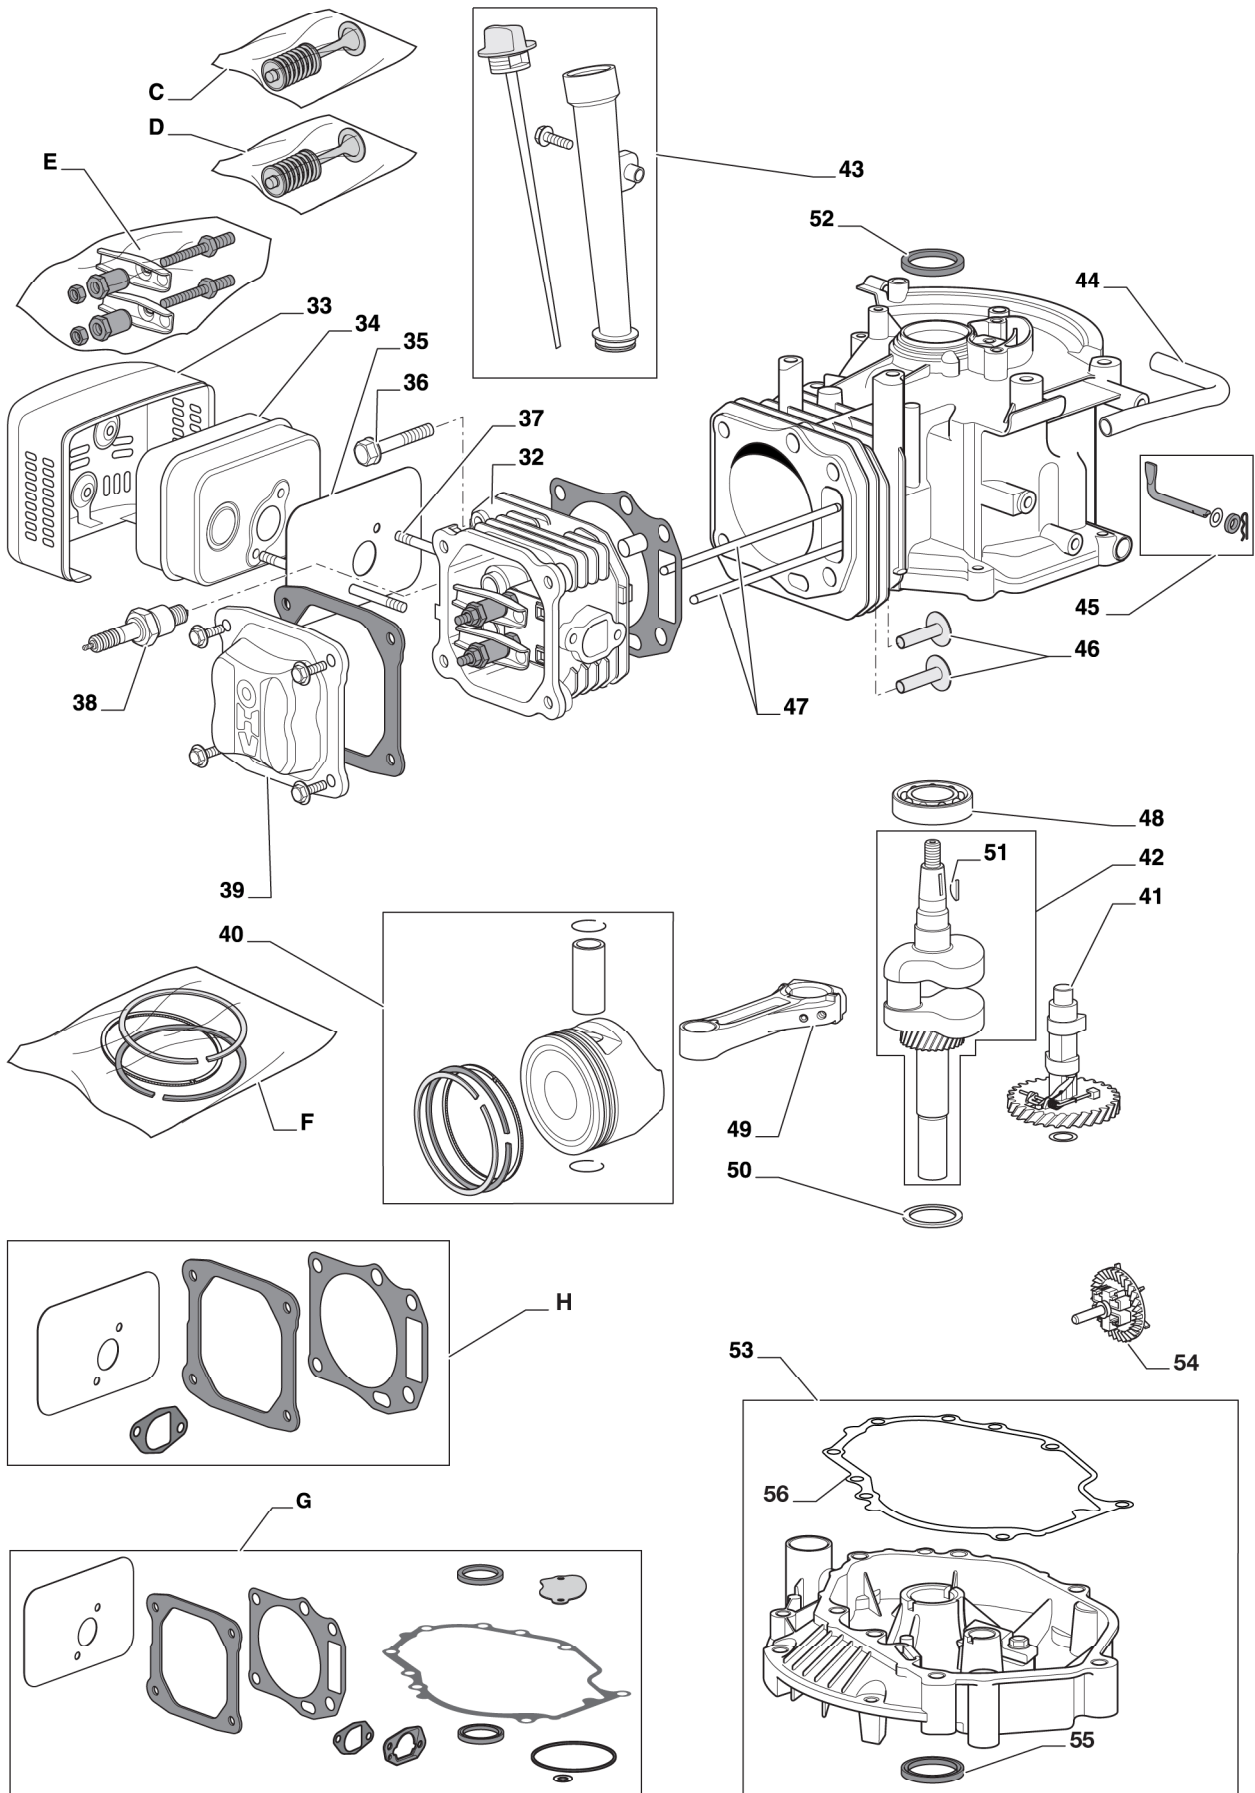

# WBE0704ES

196 cc

2009

107.0

3 / 6

N.	CODE	Q.TY	DESCRIZIONE	DESCRIPTION	DESCRIPTION	BESCHREIBUNG
32	118550245/0	1	ASS. TESTA CILINDRO	CYLINDER HEAD ASSY	ENS. CULASSE DU CYLINDRE	ZYLINDERKOPF
33	118550268/1	1	PROTEZIONE SILENZIATORE	MUFFLER GUARD	PROTECTION SILENCIEUX	SCHALLDÄMPFERSCHUTZ
34	118550269/0	1	SILENZIATORE	MUFFLER	SILENCIEUX	SCHALLDÄMPFER
35	118550270/0	1	GUARNIZIONE SILENZIATORE	GASKET, MUFFLER	GARNITURE SILENCIEUX	SCHALLDÄMPFERDICHTUNG
36	118550297/0	4	VITE	SCREW	VIS	SCHRAUBE
37	118550298/0	2	PRIGIONIERO	STUD BOLT	PRISONNIER	STIFTSCHRAUBE
38	9400-0244-00	1	CANDELA	SPARK PLUG	BOUGIE	ZÜNDKERZE
39	118550296/1	1	COPERCHIO VALVOLE	COVER COMP., HEAD	CACHE-SOUPAPES	VENTILABDECKUNG
40	118550279/0	1	ASS. PISTONE	PISTON ASSY	ENS.PISTON	SET KOLBEN
41	118550272/0	1	ALBERO CAMME	CAMSHAFT ASSY	ARBRE À CAMES	NOCKENWELLE
42	118550282/0	1	ASS. ALBERO MOTORE	CRANKSHAFT	ARBRE MOTEUR	SET MOTORWELLE
43	118550311/0	1	ASS. TUBO LIVELLO OLIO	OIL FILLER ASSY	ENSEMBLE TUYAU NIVEAU HUILE	GESAMTANSICHT ÖLSTANDROHR
44	118550307/0	1	TUBO SFIATO	BREATHER FULE PIPE	TUYAU SOUPIRAIL	ENTLÜFTERROHR
45	118550308/0	1	ASS. ALBERO REGOLATORE	SHAFT, GOVERNOR ARM ASSY	TRINGLE COMMANDE DE PUISSANCE DE CARBURATEUR	VERGASERLEISTUNGSHEBEL- GESTÄNG
46	118550291/0	1	ASS. ALZAVALVOLE	VALVE LIFTER ASSY	ENS. POUSSOIR DE VALVE	SATZ VENTILHEBER
47	118550290/0	2	ASS. ASTE DI PUNTERIA	PUSH RODS ASSY	ENS. TIGE	SATZ STANGE
48	118550280/0	1	CUSCINETTO	BEARING	ROULEMENT	KUEGELLAGER
49	118550285/0	1	ASS. BIELLA MOTORE	CONNECTING ROD ASSY	ENS. BIELLE	SET PLEUELSTANGE
50	118550283/0	1	RONDELLA	WASHER	RONDELLE	SCHEIBE
51	118550288/0	1	LINGUETTA PER VOLANO	FLYWHEEL KEY	LANGUETTE POUR VOLANT	LASCHE F. SCHWUNGRAD
52	118550300/0	1	ANELLO DI TENUTA	OIL SEAL	ANNEAU DE TENUE	DICHTRING
53	118550310/0	1	ASS. CARTER MOTORE	CRANKCASE COVER ASSY	ENS. CARTER MOTEUR	SATZ MOTORGEHÄUSE
54	118550431/0	1	ASS. REGOLATORE	SPEED GOVERNOR ASSY	ENS. RÉGULATEUR DE VITESSE	SATZ DREZAHLEGLER
55	118550379/0	1	ANELLO DI TENUTA	OIL SEAL	ANNEAU DE TENUE	DICHTRING
56	118550414/0	1	GUARNIZIONE CARTER MOTORE	CRANKCASE GASKET	GARNITURE CARTER	GEHÄUSEDICHTUNG
C	118550293/0	1	ASS. VALVOLA ASPIRAZIONE	INTAKE VALVE ASSY	ENS. SOUPAPE ASPIRATION	SATZ ANSAUGVENTIL
D	118550295/0	1	ASS. VALVOLA SCARICO	EXHAUST VALVE ASSY	ENS. SOUPAPE ÉVACUATION	SATZ ABFLUSSVENTIL
E	118550273/0	1	SET BILANCIERI VALVOLE	VALVE ARM SET	ENS. CULBUTEUR	SATZ KIPPEBEL
F	118550287/0	1	ASS. FASCE ELASTICHE	PISTON, RING SET	ENS. BAGUES ÉLASTIQUES	SET ELASTISCHE RINGE
G	118550247/0	1	ASS. GUARNIZIONI MOTORE	ENGINE GASKET SET	KIT GARNITURES MOTEUR	SATZ DICHTUNGEN MOTOR
H	118550429/0	1	ASS. GUARNIZIONI TESTA CILINDRO	CYLINDER HEAD GASKET SET	CULASSE CYLINDRE KIT GARNITURES	SATZ DICHTUNGEN ZYLINDERKOPF