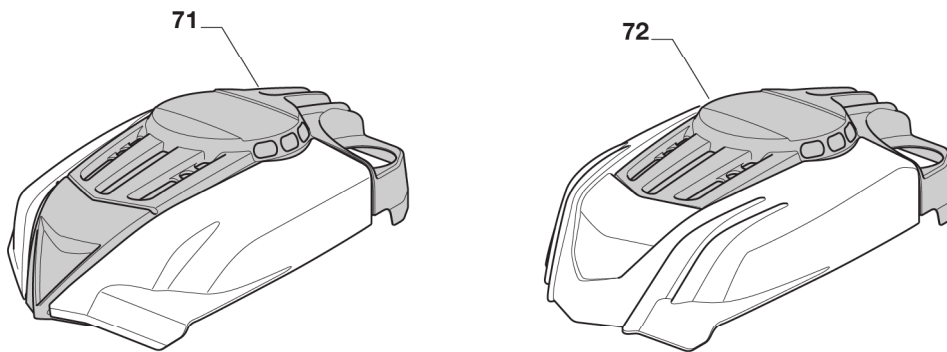

# WBE0704ES

196 cc

2009

107.0

3 / 6

N.	CODE	Q.TY	DESCRIZIONE	DESCRIPTION	DESCRIPTION	BESCHREIBUNG
32	118550245/0	1	ASS. TESTA CILINDRO	CYLINDER HEAD ASSY	ENS. CULASSE DU CYLINDRE	ZYLINDERKOPF
33	118550268/1	1	PROTEZIONE SILENZIATORE	MUFFLER GUARD	PROTECTION SILENCIEUX	SCHALLDÄMPFERSCHUTZ
34	118550269/0	1	SILENZIATORE	MUFFLER	SILENCIEUX	SCHALLDÄMPFER
35	118550270/0	1	GUARNIZIONE SILENZIATORE	GASKET, MUFFLER	GARNITURE SILENCIEUX	SCHALLDÄMPFERDICHTUNG
36	118550297/0	4	VITE	SCREW	VIS	SCHRAUBE
37	118550298/0	2	PRIGIONIERO	STUD BOLT	PRISONNIER	STIFTSCHRAUBE
38	9400-0244-00	1	CANDELA	SPARK PLUG	BOUGIE	ZÜNDKERZE
39	118550296/1	1	COPERCHIO VALVOLE	COVER COMP., HEAD	CACHE-SOUPAPES	VENTILABDECKUNG
40	118550279/0	1	ASS. PISTONE	PISTON ASSY	ENS.PISTON	SET KOLBEN
41	118550272/0	1	ALBERO CAMME	CAMSHAFT ASSY	ARBRE À CAMES	NOCKENWELLE
42	118550282/0	1	ASS. ALBERO MOTORE	CRANKSHAFT	ARBRE MOTEUR	SET MOTORWELLE
43	118550311/0	1	ASS. TUBO LIVELLO OLIO	OIL FILLER ASSY	ENSEMBLE TUYAU NIVEAU HUILE	GESAMTANSICHT ÖLSTANDROHR
44	118550307/0	1	TUBO SFIATO	BREATHER FULE PIPE	TUYAU SOUPIRAIL	ENTLÜFTERROHR
45	118550308/0	1	ASS. ALBERO REGOLATORE	SHAFT, GOVERNOR ARM ASSY	TRINGLE COMMANDE DE PUISSANCE DE CARBURATEUR	VERGASERLEISTUNGSHEBEL- GESTÄNG
46	118550291/0	1	ASS. ALZAVALVOLE	VALVE LIFTER ASSY	ENS. POUSSOIR DE VALVE	SATZ VENTILHEBER
47	118550290/0	2	ASS. ASTE DI PUNTERIA	PUSH RODS ASSY	ENS. TIGE	SATZ STANGE
48	118550280/0	1	CUSCINETTO	BEARING	ROULEMENT	KUEGELLAGER
49	118550285/0	1	ASS. BIELLA MOTORE	CONNECTING ROD ASSY	ENS. BIELLE	SET PLEUELSTANGE
50	118550283/0	1	RONDELLA	WASHER	RONDELLE	SCHEIBE
51	118550288/0	1	LINGUETTA PER VOLANO	FLYWHEEL KEY	LANGUETTE POUR VOLANT	LASCHE F. SCHWUNGRAD
52	118550300/0	1	ANELLO DI TENUTA	OIL SEAL	ANNEAU DE TENUE	DICHTRING
53	118550310/0	1	ASS. CARTER MOTORE	CRANKCASE COVER ASSY	ENS. CARTER MOTEUR	SATZ MOTORGEHÄUSE
54	118550431/0	1	ASS. REGOLATORE	SPEED GOVERNOR ASSY	ENS. RÉGULATEUR DE VITESSE	SATZ DREZAHLEGLER
55	118550379/0	1	ANELLO DI TENUTA	OIL SEAL	ANNEAU DE TENUE	DICHTRING
56	118550414/0	1	GUARNIZIONE CARTER MOTORE	CRANKCASE GASKET	GARNITURE CARTER	GEHÄUSEDICHTUNG
C	118550293/0	1	ASS. VALVOLA ASPIRAZIONE	INTAKE VALVE ASSY	ENS. SOUPAPE ASPIRATION	SATZ ANSAUGVENTIL
D	118550295/0	1	ASS. VALVOLA SCARICO	EXHAUST VALVE ASSY	ENS. SOUPAPE ÉVACUATION	SATZ ABFLUSSVENTIL
E	118550273/0	1	SET BILANCIERI VALVOLE	VALVE ARM SET	ENS. CULBUTEUR	SATZ KIPPEBEL
F	118550287/0	1	ASS. FASCE ELASTICHE	PISTON, RING SET	ENS. BAGUES ÉLASTIQUES	SET ELASTISCHE RINGE
G	118550247/0	1	ASS. GUARNIZIONI MOTORE	ENGINE GASKET SET	KIT GARNITURES MOTEUR	SATZ DICHTUNGEN MOTOR
H	118550429/0	1	ASS. GUARNIZIONI TESTA CILINDRO	CYLINDER HEAD GASKET SET	CULASSE CYLINDRE KIT GARNITURES	SATZ DICHTUNGEN ZYLINDERKOPF