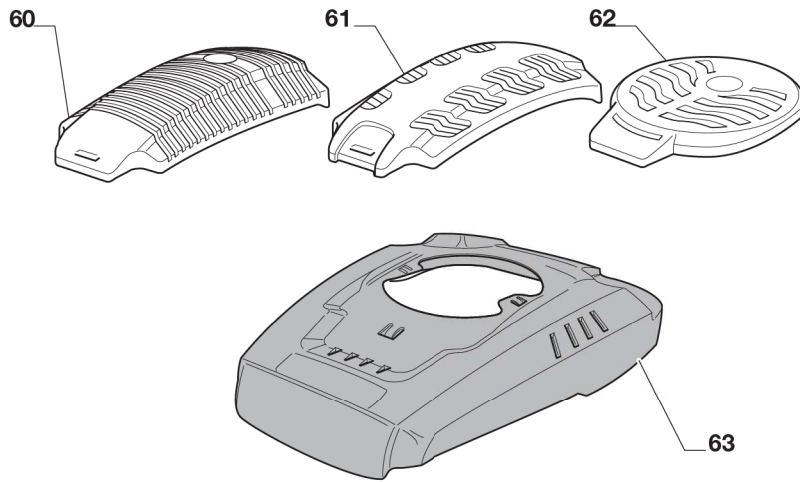

WBE0704

196 cc

2009

106.0

3 / 6

N.	CODE	Q.TY	DESCRIZIONE	DESCRIPTION	DESCRIPTION	BESCHREIBUNG
32	118550245/0	1	ASS. TESTA CILINDRO	CYLINDER HEAD ASSY	ENS. CULASSE DU CYLINDRE	ZYLINDERKOPF
33	118550268/1	1	PROTEZIONE SILENZIATORE	MUFFLER GUARD	PROTECTION SILENCIEUX	SCHALLDÄMPFERSCHUTZ
34	118550269/0	1	SILENZIATORE	MUFFLER	SILENCIEUX	SCHALLDÄMPFER
35	118550270/0	1	GUARNIZIONE SILENZIATORE	GASKET, MUFFLER	GARNITURE SILENCIEUX	SCHALLDÄMPFERDICHTUNG
36	118550297/0	4	VITE	SCREW	VIS	SCHRAUBE
37	118550298/0	2	PRIGIONIERO	STUD BOLT	PRISONNIER	STIFTSCHRAUBE
38	9400-0244-00	1	CANDELA	SPARK PLUG	BOUGIE	ZÜNDKERZE
39	118550296/1	1	COPERCHIO VALVOLE	COVER COMP., HEAD	CACHE-SOUPAPES	VENTILABDECKUNG
40	118550279/0	1	ASS. PISTONE	PISTON ASSY	ENS.PISTON	SET KOLBEN
41	118550272/0	1	ALBERO CAMME	CAMSHAFT ASSY	ARBRE À CAMES	NOCKENWELLE
42	118550282/0	1	ASS. ALBERO MOTORE	CRANKSHAFT	ARBRE MOTEUR	SET MOTORWELLE
43	118550311/0	1	ASS. TUBO LIVELLO OLIO	OIL FILLER ASSY	ENSEMBLE TUYAU NIVEAU HUILE	GESAMTANSICHT ÖLSTANDROHR
44	118550307/0	1	TUBO SFIATO	BREATHER FULE PIPE	TUYAU SOUPIRAIL	ENTLÜFTERROHR
45	118550308/0	1	ASS. ALBERO REGOLATORE	SHAFT, GOVERNOR ARM ASSY	TRINGLE COMMANDE DE PUISSANCE DE CARBURATEUR	VERGASERLEISTUNGSHEBEL- GESTÄNGE
46	118550291/0	1	ASS. ALZAVALVOLE	VALVE LIFTER ASSY	ENS. POUSSOIR DE VALVE	SATZ VENTILHEBER
47	118550290/0	2	ASS. ASTE DI PUNTERIA	PUSH RODS ASSY	ENS. TIGE	SATZ STANGE
48	118550280/0	1	CUSCINETTO	BEARING	ROULEMENT	KUEGELLAGER
49	118550285/0	1	ASS. BIELLA MOTORE	CONNECTING ROD ASSY	ENS. BIELLE	SET PLEUELSTANGE
50	118550283/0	1	RONDELLA	WASHER	RONDELLE	SCHEIBE
51	118550288/0	1	LINGUETTA PER VOLANO	FLYWHEEL KEY	LANGUETTE POUR VOLANT	LASCHE F. SCHWUNGRAD
52	118550300/0	1	ANELLO DI TENUTA	OIL SEAL	ANNEAU DE TENUE	DICHTRING
53	118550310/0	1	ASS. CARTER MOTORE	CRANKCASE COVER ASSY	ENS. CARTER MOTEUR	SATZ MOTORGEHÄUSE
54	118550313/0	1	ASS. REGOLATORE	SPEED GOVERNOR ASSY	ENS. RÉGULATEUR DE VITESSE	SATZ DREZAHLEGLER
55	118550379/0	1	ANELLO DI TENUTA	OIL SEAL	ANNEAU DE TENUE	DICHTRING
56	118550414/0	1	GUARNIZIONE CARTER MOTORE	CRANKCASE GASKET	GARNITURE CARTER	GEHÄUSEDICHTUNG
C	118550293/0	1	ASS. VALVOLA ASPIRAZIONE	INTAKE VALVE ASSY	ENS. SOUPAPE ASPIRATION	SATZ ANSAUGVENTIL
D	118550295/0	1	ASS. VALVOLA SCARICO	EXHAUST VALVE ASSY	ENS. SOUPAPE ÉVACUATION	SATZ ABFLUSSVENTIL
E	118550273/0	1	SET BILANCIERI VALVOLE	VALVE ARM SET	ENS. CULBUTEUR	SATZ KIPPEBEL
F	118550287/0	1	ASS. FASCE ELASTICHE	PISTON, RING SET	ENS. BAGUES ÉLASTIQUES	SET ELASTISCHE RINGE
G	118550247/0	1	ASS. GUARNIZIONI MOTORE	ENGINE GASKET SET	KIT GARNITURES MOTEUR	SATZ DICHTUNGEN MOTOR
H	118550429/0	1	ASS. GUARNIZIONI TESTA CILINDRO	CYLINDER HEAD GASKET SET	CULASSE CYLINDRE KIT GARNITURES	SATZ DICHTUNGEN ZYLINDERKOPF