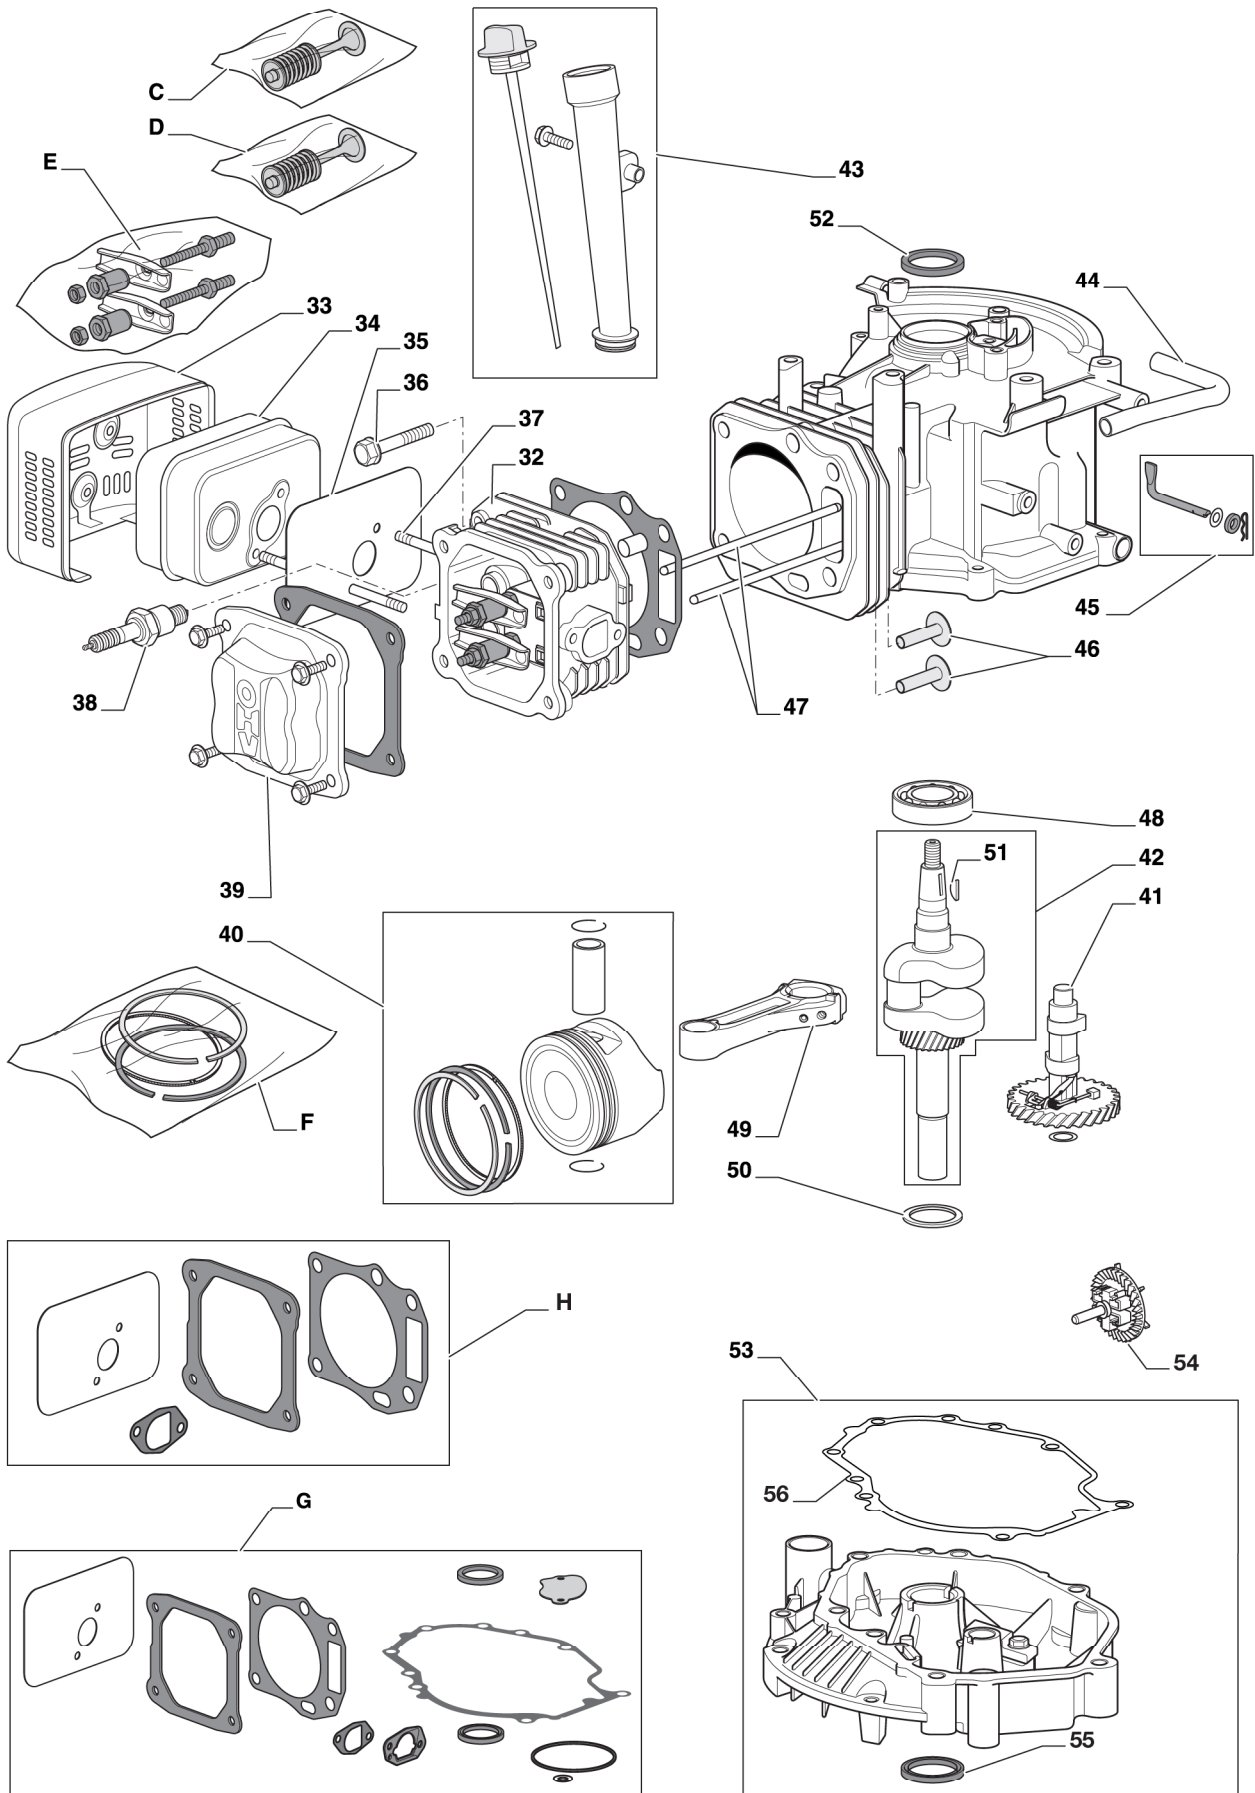

WBE0704

196 cc

2009

106.0

3 / 6

N.	CODE	Q.TY	DESCRIZIONE	DESCRIPTION	DESCRIPTION	BESCHREIBUNG
32	118550245/0	1	ASS. TESTA CILINDRO	CYLINDER HEAD ASSY	ENS. CULASSE DU CYLINDRE	ZYLINDERKOPF
33	118550268/1	1	PROTEZIONE SILENZIATORE	MUFFLER GUARD	PROTECTION SILENCIEUX	SCHALLDÄMPFERSCHUTZ
34	118550269/0	1	SILENZIATORE	MUFFLER	SILENCIEUX	SCHALLDÄMPFER
35	118550270/0	1	GUARNIZIONE SILENZIATORE	GASKET, MUFFLER	GARNITURE SILENCIEUX	SCHALLDÄMPFERDICHTUNG
36	118550297/0	4	VITE	SCREW	VIS	SCHRAUBE
37	118550298/0	2	PRIGIONIERO	STUD BOLT	PRISONNIER	STIFTSCHRAUBE
38	9400-0244-00	1	CANDELA	SPARK PLUG	BOUGIE	ZÜNDKERZE
39	118550296/1	1	COPERCHIO VALVOLE	COVER COMP., HEAD	CACHE-SOUPAPES	VENTILABDECKUNG
40	118550279/0	1	ASS. PISTONE	PISTON ASSY	ENS.PISTON	SET KOLBEN
41	118550272/0	1	ALBERO CAMME	CAMSHAFT ASSY	ARBRE À CAMES	NOCKENWELLE
42	118550282/0	1	ASS. ALBERO MOTORE	CRANKSHAFT	ARBRE MOTEUR	SET MOTORWELLE
43	118550311/0	1	ASS. TUBO LIVELLO OLIO	OIL FILLER ASSY	ENSEMBLE TUYAU NIVEAU HUILE	GESAMTANSICHT ÖLSTANDROHR
44	118550307/0	1	TUBO SFIATO	BREATHER FULE PIPE	TUYAU SOUPIRAIL	ENTLÜFTERROHR
45	118550308/0	1	ASS. ALBERO REGOLATORE	SHAFT, GOVERNOR ARM ASSY	TRINGLE COMMANDE DE PUISSANCE DE CARBURATEUR	VERGASERLEISTUNGSHEBEL- GESTÄNGE
46	118550291/0	1	ASS. ALZAVALVOLE	VALVE LIFTER ASSY	ENS. POUSSOIR DE VALVE	SATZ VENTILHEBER
47	118550290/0	2	ASS. ASTE DI PUNTERIA	PUSH RODS ASSY	ENS. TIGE	SATZ STANGE
48	118550280/0	1	CUSCINETTO	BEARING	ROULEMENT	KUEGELLAGER
49	118550285/0	1	ASS. BIELLA MOTORE	CONNECTING ROD ASSY	ENS. BIELLE	SET PLEUELSTANGE
50	118550283/0	1	RONDELLA	WASHER	RONDELLE	SCHEIBE
51	118550288/0	1	LINGUETTA PER VOLANO	FLYWHEEL KEY	LANGUETTE POUR VOLANT	LASCHE F. SCHWUNGRAD
52	118550300/0	1	ANELLO DI TENUTA	OIL SEAL	ANNEAU DE TENUE	DICHTRING
53	118550310/0	1	ASS. CARTER MOTORE	CRANKCASE COVER ASSY	ENS. CARTER MOTEUR	SATZ MOTORGEHÄUSE
54	118550313/0	1	ASS. REGOLATORE	SPEED GOVERNOR ASSY	ENS. RÉGULATEUR DE VITESSE	SATZ DREZAHLEGLER
55	118550379/0	1	ANELLO DI TENUTA	OIL SEAL	ANNEAU DE TENUE	DICHTRING
56	118550414/0	1	GUARNIZIONE CARTER MOTORE	CRANKCASE GASKET	GARNITURE CARTER	GEHÄUSEDICHTUNG
C	118550293/0	1	ASS. VALVOLA ASPIRAZIONE	INTAKE VALVE ASSY	ENS. SOUPAPE ASPIRATION	SATZ ANSAUGVENTIL
D	118550295/0	1	ASS. VALVOLA SCARICO	EXHAUST VALVE ASSY	ENS. SOUPAPE ÉVACUATION	SATZ ABFLUSSVENTIL
E	118550273/0	1	SET BILANCIERI VALVOLE	VALVE ARM SET	ENS. CULBUTEUR	SATZ KIPPEBEL
F	118550287/0	1	ASS. FASCE ELASTICHE	PISTON, RING SET	ENS. BAGUES ÉLASTIQUES	SET ELASTISCHE RINGE
G	118550247/0	1	ASS. GUARNIZIONI MOTORE	ENGINE GASKET SET	KIT GARNITURES MOTEUR	SATZ DICHTUNGEN MOTOR
H	118550429/0	1	ASS. GUARNIZIONI TESTA CILINDRO	CYLINDER HEAD GASKET SET	CULASSE CYLINDRE KIT GARNITURES	SATZ DICHTUNGEN ZYLINDERKOPF