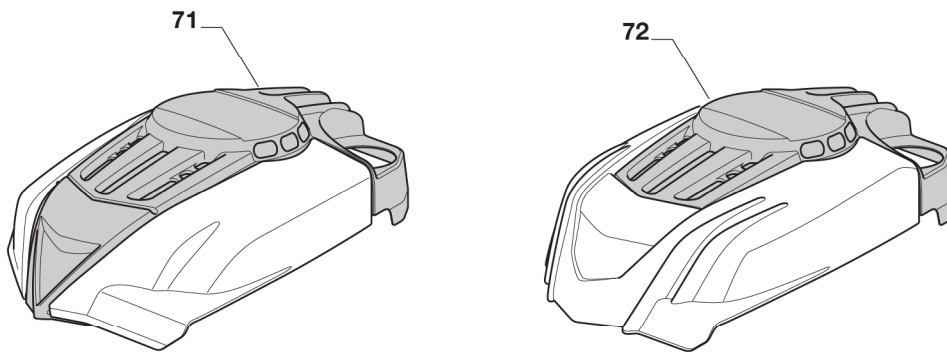

WBE0704

196 cc

2009

106.0

3 / 6

N.	CODE	Q.TY	DESCRIZIONE	DESCRIPTION	DESCRIPTION	BESCHREIBUNG
32	118550245/0	1	ASS. TESTA CILINDRO	CYLINDER HEAD ASSY	ENS. CULASSE DU CYLINDRE	ZYLINDERKOPF
33	118550268/1	1	PROTEZIONE SILENZIATORE	MUFFLER GUARD	PROTECTION SILENCIEUX	SCHALLDÄMPFERSCHUTZ
34	118550269/0	1	SILENZIATORE	MUFFLER	SILENCIEUX	SCHALLDÄMPFER
35	118550270/0	1	GUARNIZIONE SILENZIATORE	GASKET, MUFFLER	GARNITURE SILENCIEUX	SCHALLDÄMPFERDICHTUNG
36	118550297/0	4	VITE	SCREW	VIS	SCHRAUBE
37	118550298/0	2	PRIGIONIERO	STUD BOLT	PRISONNIER	STIFTSCHRAUBE
38	9400-0244-00	1	CANDELA	SPARK PLUG	BOUGIE	ZÜNDKERZE
39	118550296/1	1	COPERCHIO VALVOLE	COVER COMP., HEAD	CACHE-SOUPAPES	VENTILABDECKUNG
40	118550279/0	1	ASS. PISTONE	PISTON ASSY	ENS.PISTON	SET KOLBEN
41	118550272/0	1	ALBERO CAMME	CAMSHAFT ASSY	ARBRE À CAMES	NOCKENWELLE
42	118550282/0	1	ASS. ALBERO MOTORE	CRANKSHAFT	ARBRE MOTEUR	SET MOTORWELLE
43	118550311/0	1	ASS. TUBO LIVELLO OLIO	OIL FILLER ASSY	ENSEMBLE TUYAU NIVEAU HUILE	GESAMTANSICHT ÖLSTANDROHR
44	118550307/0	1	TUBO SFIATO	BREATHER FULE PIPE	TUYAU SOUPIRAIL	ENTLÜFTERROHR
45	118550308/0	1	ASS. ALBERO REGOLATORE	SHAFT, GOVERNOR ARM ASSY	TRINGLE COMMANDE DE PUISSANCE DE CARBURATEUR	VERGASERLEISTUNGSHEBEL- GESTÄNGE
46	118550291/0	1	ASS. ALZAVALVOLE	VALVE LIFTER ASSY	ENS. POUSSOIR DE VALVE	SATZ VENTILHEBER
47	118550290/0	2	ASS. ASTE DI PUNTERIA	PUSH RODS ASSY	ENS. TIGE	SATZ STANGE
48	118550280/0	1	CUSCINETTO	BEARING	ROULEMENT	KUEGELLAGER
49	118550285/0	1	ASS. BIELLA MOTORE	CONNECTING ROD ASSY	ENS. BIELLE	SET PLEUELSTANGE
50	118550283/0	1	RONDELLA	WASHER	RONDELLE	SCHEIBE
51	118550288/0	1	LINGUETTA PER VOLANO	FLYWHEEL KEY	LANGUETTE POUR VOLANT	LASCHE F. SCHWUNGRAD
52	118550300/0	1	ANELLO DI TENUTA	OIL SEAL	ANNEAU DE TENUE	DICHTRING
53	118550310/0	1	ASS. CARTER MOTORE	CRANKCASE COVER ASSY	ENS. CARTER MOTEUR	SATZ MOTORGEHÄUSE
54	118550313/0	1	ASS. REGOLATORE	SPEED GOVERNOR ASSY	ENS. RÉGULATEUR DE VITESSE	SATZ DREZAHLEGLER
55	118550379/0	1	ANELLO DI TENUTA	OIL SEAL	ANNEAU DE TENUE	DICHTRING
56	118550414/0	1	GUARNIZIONE CARTER MOTORE	CRANKCASE GASKET	GARNITURE CARTER	GEHÄUSEDICHTUNG
C	118550293/0	1	ASS. VALVOLA ASPIRAZIONE	INTAKE VALVE ASSY	ENS. SOUPAPE ASPIRATION	SATZ ANSAUGVENTIL
D	118550295/0	1	ASS. VALVOLA SCARICO	EXHAUST VALVE ASSY	ENS. SOUPAPE ÉVACUATION	SATZ ABFLUSSVENTIL
E	118550273/0	1	SET BILANCIERI VALVOLE	VALVE ARM SET	ENS. CULBUTEUR	SATZ KIPPEBEL
F	118550287/0	1	ASS. FASCE ELASTICHE	PISTON, RING SET	ENS. BAGUES ÉLASTIQUES	SET ELASTISCHE RINGE
G	118550247/0	1	ASS. GUARNIZIONI MOTORE	ENGINE GASKET SET	KIT GARNITURES MOTEUR	SATZ DICHTUNGEN MOTOR
H	118550429/0	1	ASS. GUARNIZIONI TESTA CILINDRO	CYLINDER HEAD GASKET SET	CULASSE CYLINDRE KIT GARNITURES	SATZ DICHTUNGEN ZYLINDERKOPF