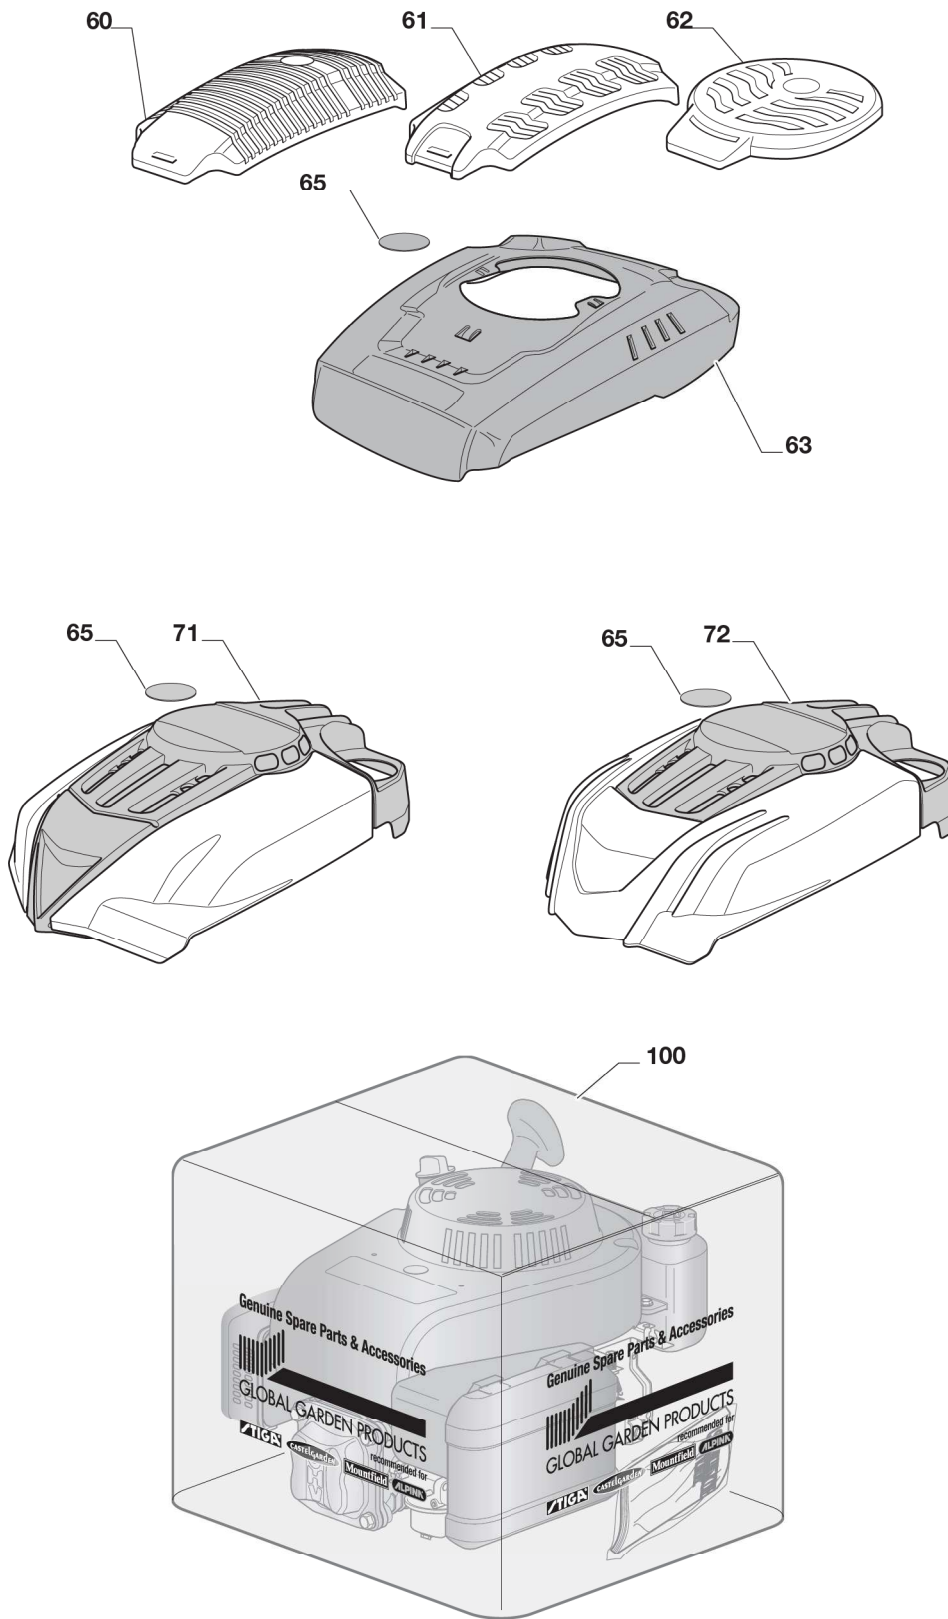

N.	CODE	Q.TY	DESCRIZIONE	DESCRIPTION	DESCRIPTION	BESCHREIBUNG
60	22055452/0	1	CAPPOTTINA	COVER	CAPOT	HAUBE
61	22055450/0	1	CAPPOTTINA	COVER	CAPOT	HAUBE
62	22055439/0	1	CAPPOTTINA	COVER	CAPOT	HAUBE
63	322055463/1	1	CAPPOTTINA	COVER	CAPOT	HAUBE
65	18550001/0	1	TAPPO	CAP	BOUCHON	STOPFEN
71	381002068/0	1	CAPPOTTINA	COVER	CAPOT	HAUBE
72	381002067/0	1	CAPPOTTINA	COVER	CAPOT	HAUBE
100	118550407/0	1	MOTORE COMPLETO	ENGINE ASSEMBLED	MOTEUR COMPLETE	MOTOR KOMPLETT