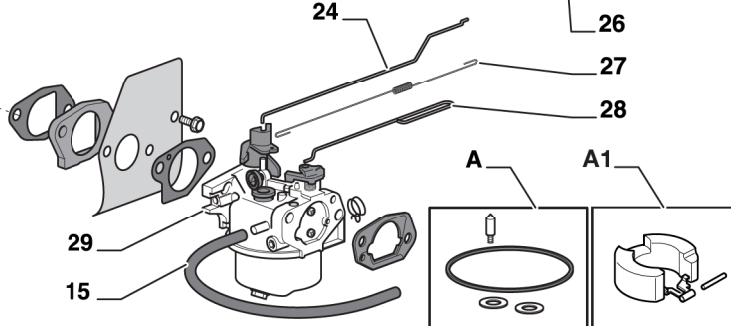

WBE0702

140 cc

2009

103.0

1 / 6

N.	CODE	Q.TY	DESCRIZIONE	DESCRIPTION	DESCRIPTION	BESCHREIBUNG
1	118550276/0	1	ASS. AVVIATORE	STARTER ASSY	DÉMARREUR	SET STARTER
2	118550336/0	1	DADO	NUT	ECROU	MUTTER
3	118550335/0	1	COPPA AVVIAMENTO	STARTER CUP	COUPE DÉMARREUR	STARTERGEHÄUSE
4	118550254/0	1	VENTOLA VOLANO	FLYWHEEL FAN	VENTILATEUR	GEBLÄSE
5	118550253/0	1	ASS. VOLANO C/MASSE	FLYWHEEL ASS.Y	ENS. VOLANT	SCHWUNGRAD MAGNET
6	118550301/0	1	PRIGIONIERO	STUD BOLT	PRISONNIER	STIFTSCHRAUBE
7	118550255/0	1	BOBINA ELETTRONICA	ELETTRONIC COIL	BOBINE ÉLECTRONIQUE	ELEKTRONIKSPULE
9	118550274/0	1	IMPUGNATURA AVVIAMENTO	STARTER HANDLE	POIGNEE DEMARREUR	ANLASSERGRIFF
10	118550275/0	1	KIT AGGANCI AVVIATORE	STARTER PAWL SET	KIT ACCROCHAGE DEMARREUR	ANLASSER-EINSPANNSATZ
11	118550258/1	1	ASS. FILTRO ARIA	AIR CLEANER ASSY	ENS. FILTRE A AIR	LUFTFILTER
12	118550378/0	1	ASS. GUARNIZIONE SFIATO OLIO	GASKET ASSY	ENS. GARNITURES	SATZ DICHTUNGEN
13	118550376/0	1	ASS. FRENO VOLANO	FLYWHEEL BRAKE SWITCH ASSY	FREIN VOLANT	BREMSE
14	118550302/0	2	PRIGIONIERO	STUD BOLT	PRISONNIER	STIFTSCHRAUBE
15	118550340/0	1	TUBO CARBURANTE	FUEL PIPE	CONDUITE COMBUSTIBLE	KRAFTSTOFFLEITUNG
16	118550259/0	1	COMANDO ACCELERATORE	REMOTE CONTROL ASSY	COMAND DU ACCELERATEUR	GASGESTANGE
17	118550298/0	2	PRIGIONIERO	STUD BOLT	PRISONNIER	STIFTSCHRAUBE
18	118550339/0	1	TAPPO SERBATOIO	FUEL CAP	BOUCHON RESERVOIR	TANKEINFÜLLSTOPFEN
19	118550314/0	1	FILTRO CARBURANTE	FUEL FILTER	FILTRE CARBURANT	TREIBSTOFFFILTER
20	118550316/0	1	SERBATOIO	TANK	RESERVOIR	TANK
21	118550452/0	1	ELEMENTO FILTRANTE	AIR FILTER	ELEMENT FILTRANT	FILTERELEMENT
21A	118550396/0	1	COPERCHIO FILTRO ARIA	AIR CLEANER COVER	COUVERCLE FILTRE AIR	LUFTFILTERDECKEL
22	118550337/0	1	FERMAGLIO CAVO	CASING CLAMP	BOUCLE CABLE	KABELKLEMME
23	118550338/0	1	VITE	SCREW	VIS	SCHRAUBE
24	118550397/0	1	ASTINA ACCELERATORE	GOVERNOR LINK	LIEN DE GOUVERNEUR	REGLERZUGSTANGE
25	118550260/0	1	MOLLA	SPRING	RESSORT	FEDER
26	118550266/0	1	LEVA COMANDO ACC.	ARM GOVERNOR ASSY	ENS. GOUVERNEUR LEVIER	HEBEL
27	118550263/0	1	MOLLA	SPRING	RESSORT	FEDER
28	118550264/0	1	LEVA COMANDO ARIA	CHOKE CONTROL ROD	LEVIER AIR	CHOKERHEBEL
29	118550390/0	1	CARBURATORE	CARBURETTOR	CARBURATEUR	VERGASER
30	118550315/0	1	PRIGIONIERO	STUD BOLT	PRISONNIER	STIFTSCHRAUBE
A	118550389/0	1	KIT RIPARAZIONE	KIT REPAIR	KIT RÉPARATION	SATZ REPARATUR
A1	118550388/0	1	KIT RIPARAZIONE CARBURATORE	KIT REPAIR, CARBURETTOR	KIT RÉPARATION CARBURETEUR	SATZ REPARATUR, VERGASER
B	118550248/0	1	ASS. GURANIZIONI CARBURATORE	GASKET CARBURETTOR ASSY	ENS. GARNITURES CARBURATEUR	SATZ DICHTUNGEN FÜR VERGASER