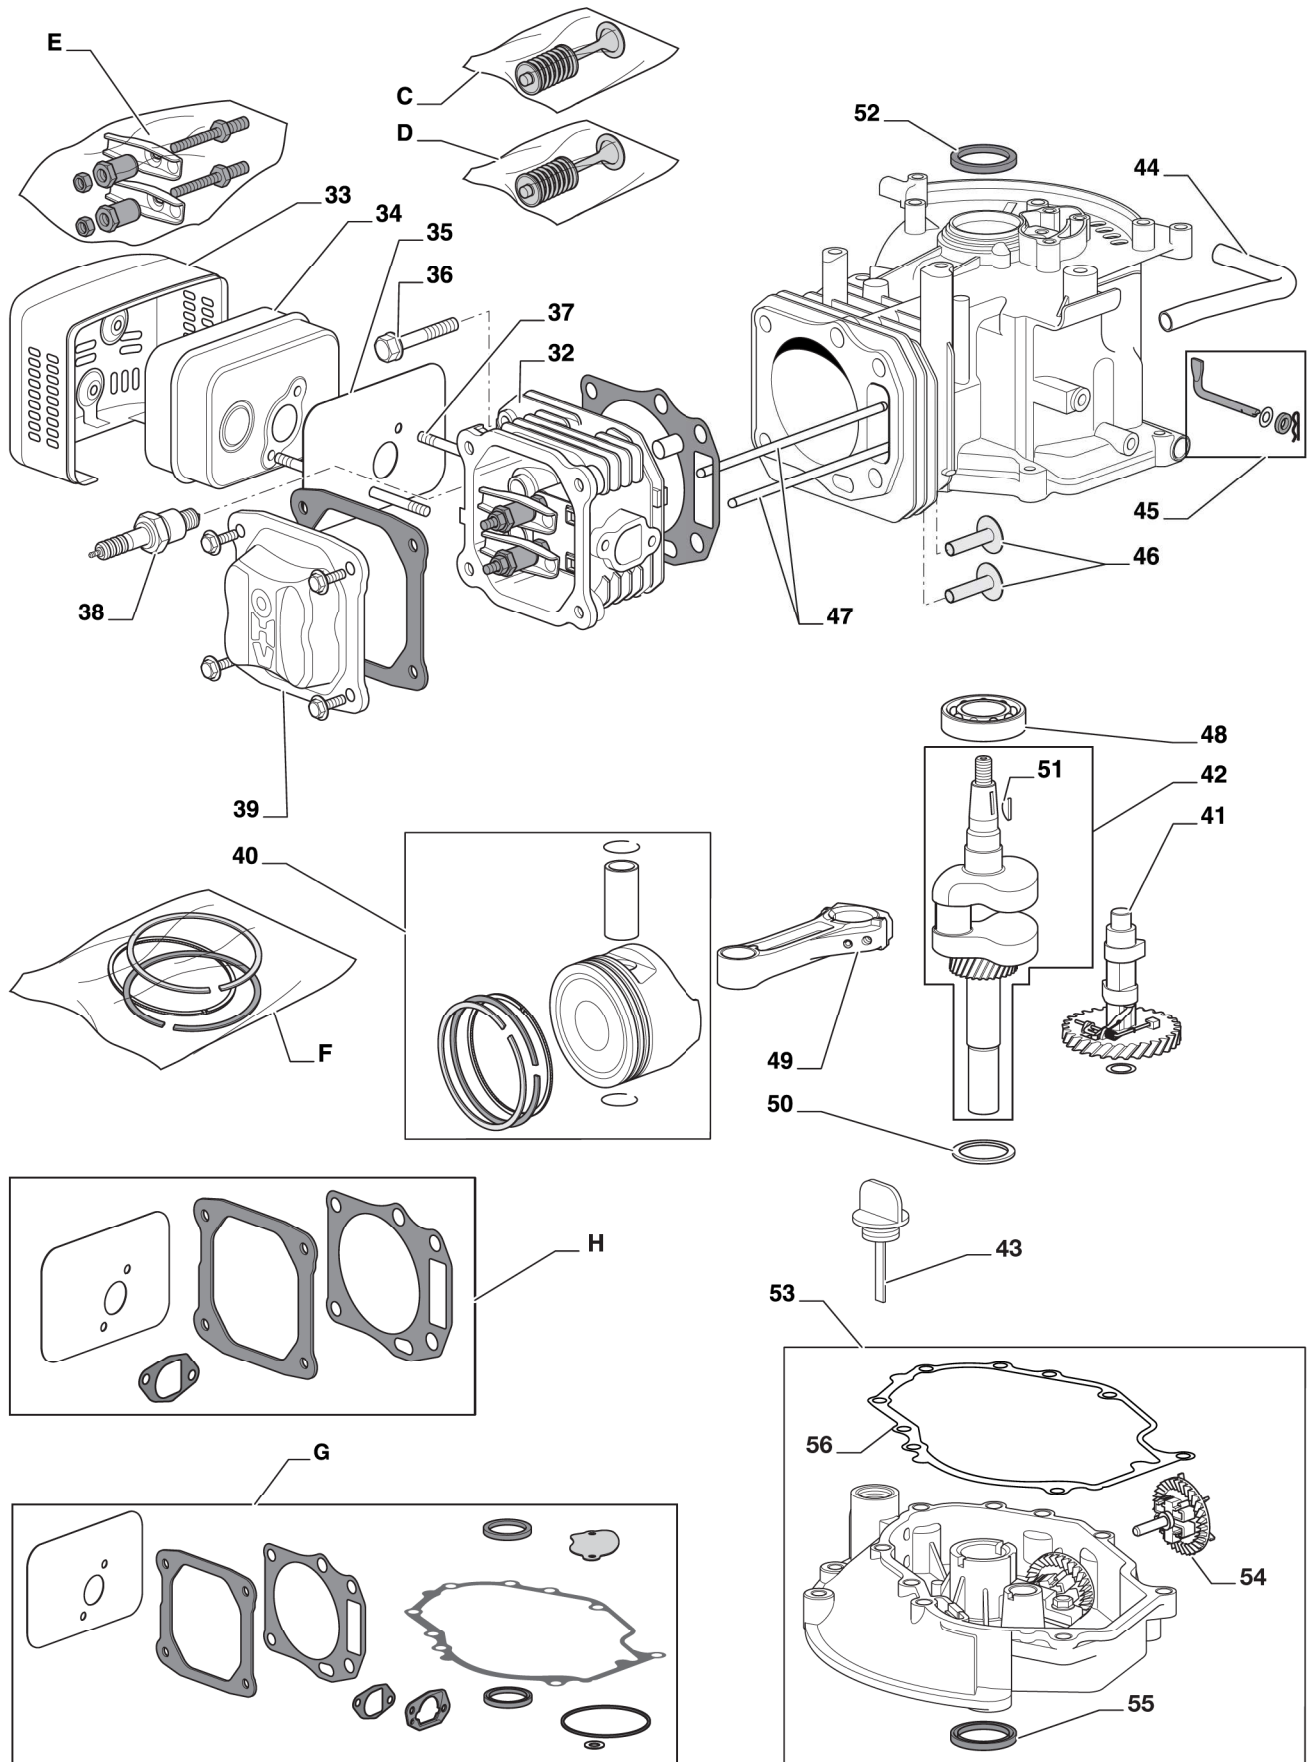

WBE0702

140 cc

2009

103.0

1 / 6

N.	CODE	Q.TY	DESCRIZIONE	DESCRIPTION	DESCRIPTION	BESCHREIBUNG
1	118550276/0	1	ASS. AVVIATORE	STARTER ASSY	DÉMARREUR	SET STARTER
2	118550336/0	1	DADO	NUT	ECROU	MUTTER
3	118550335/0	1	COPPA AVVIAMENTO	STARTER CUP	COUPE DÉMARREUR	STARTERGEHÄUSE
4	118550254/0	1	VENTOLA VOLANO	FLYWHEEL FAN	VENTILATEUR	GEBLÄSE
5	118550253/0	1	ASS. VOLANO C/MASSE	FLYWHEEL ASS.Y	ENS. VOLANT	SCHWUNGRAD MAGNET
6	118550301/0	1	PRIGIONIERO	STUD BOLT	PRISONNIER	STIFTSCHRAUBE
7	118550255/0	1	BOBINA ELETTRONICA	ELETTRONIC COIL	BOBINE ÉLECTRONIQUE	ELEKTRONIKSPULE
9	118550274/0	1	IMPUGNATURA AVVIAMENTO	STARTER HANDLE	POIGNEE DEMARREUR	ANLASSERGRIFF
10	118550275/0	1	KIT AGGANCI AVVIATORE	STARTER PAWL SET	KIT ACCROCHAGE DEMARREUR	ANLASSER-EINSPANNSATZ
11	118550258/1	1	ASS. FILTRO ARIA	AIR CLEANER ASSY	ENS. FILTRE A AIR	LUFTFILTER
12	118550378/0	1	ASS. GUARNIZIONE SFIATO OLIO	GASKET ASSY	ENS. GARNITURES	SATZ DICHTUNGEN
13	118550376/0	1	ASS. FRENO VOLANO	FLYWHEEL BRAKE SWITCH ASSY	FREIN VOLANT	BREMSE
14	118550302/0	2	PRIGIONIERO	STUD BOLT	PRISONNIER	STIFTSCHRAUBE
15	118550340/0	1	TUBO CARBURANTE	FUEL PIPE	CONDUITE COMBUSTIBLE	KRAFTSTOFFLEITUNG
16	118550259/0	1	COMANDO ACCELERATORE	REMOTE CONTROL ASSY	COMAND DU ACCELERATEUR	GASGESTANGE
17	118550298/0	2	PRIGIONIERO	STUD BOLT	PRISONNIER	STIFTSCHRAUBE
18	118550339/0	1	TAPPO SERBATOIO	FUEL CAP	BOUCHON RESERVOIR	TANKEINFÜLLSTOPFEN
19	118550314/0	1	FILTRO CARBURANTE	FUEL FILTER	FILTRE CARBURANT	TREIBSTOFFFILTER
20	118550316/0	1	SERBATOIO	TANK	RESERVOIR	TANK
21	118550452/0	1	ELEMENTO FILTRANTE	AIR FILTER	ELEMENT FILTRANT	FILTERELEMENT
21A	118550396/0	1	COPERCHIO FILTRO ARIA	AIR CLEANER COVER	COUVERCLE FILTRE AIR	LUFTFILTERDECKEL
22	118550337/0	1	FERMAGLIO CAVO	CASING CLAMP	BOUCLE CABLE	KABELKLEMME
23	118550338/0	1	VITE	SCREW	VIS	SCHRAUBE
24	118550397/0	1	ASTINA ACCELERATORE	GOVERNOR LINK	LIEN DE GOUVERNEUR	REGLERZUGSTANGE
25	118550260/0	1	MOLLA	SPRING	RESSORT	FEDER
26	118550266/0	1	LEVA COMANDO ACC.	ARM GOVERNOR ASSY	ENS. GOUVERNEUR LEVIER	HEBEL
27	118550263/0	1	MOLLA	SPRING	RESSORT	FEDER
28	118550264/0	1	LEVA COMANDO ARIA	CHOKE CONTROL ROD	LEVIER AIR	CHOKERHEBEL
29	118550390/0	1	CARBURATORE	CARBURETTOR	CARBURATEUR	VERGASER
30	118550315/0	1	PRIGIONIERO	STUD BOLT	PRISONNIER	STIFTSCHRAUBE
A	118550389/0	1	KIT RIPARAZIONE	KIT REPAIR	KIT RÉPARATION	SATZ REPARATUR
A1	118550388/0	1	KIT RIPARAZIONE CARBURATORE	KIT REPAIR, CARBURETTOR	KIT RÉPARATION CARBURETEUR	SATZ REPARATUR, VERGASER
B	118550248/0	1	ASS. GURANIZIONI CARBURATORE	GASKET CARBURETTOR ASSY	ENS. GARNITURES CARBURATEUR	SATZ DICHTUNGEN FÜR VERGASER