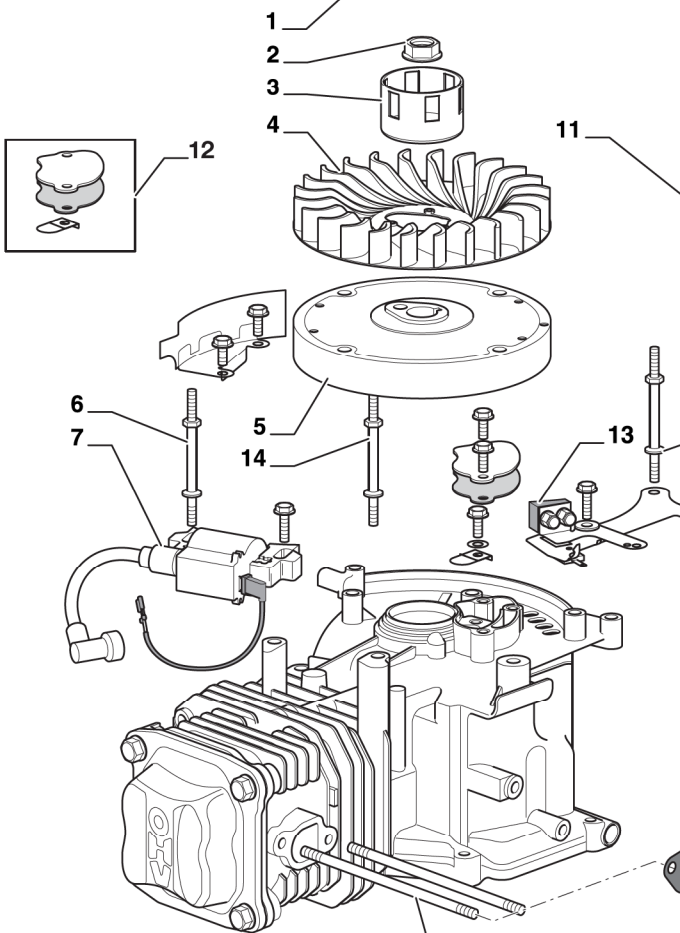

WBE0702

140 cc

2009

103.0

1 / 6

N.	CODE	Q.TY	DESCRIZIONE	DESCRIPTION	DESCRIPTION	BESCHREIBUNG
1	118550276/0	1	ASS. AVVIATORE	STARTER ASSY	DÉMARREUR	SET STARTER
2	118550336/0	1	DADO	NUT	ECROU	MUTTER
3	118550335/0	1	COPPA AVVIAMENTO	STARTER CUP	COUPE DÉMARREUR	STARTERGEHÄUSE
4	118550254/0	1	VENTOLA VOLANO	FLYWHEEL FAN	VENTILATEUR	GEBLÄSE
5	118550253/0	1	ASS. VOLANO C/MASSE	FLYWHEEL ASS.Y	ENS. VOLANT	SCHWUNGRAD MAGNET
6	118550301/0	1	PRIGIONIERO	STUD BOLT	PRISONNIER	STIFTSCHRAUBE
7	118550255/0	1	BOBINA ELETTRONICA	ELETTRONIC COIL	BOBINE ÉLECTRONIQUE	ELEKTRONIKSPULE
9	118550274/0	1	IMPUGNATURA AVVIAMENTO	STARTER HANDLE	POIGNEE DEMARREUR	ANLASSERGRIFF
10	118550275/0	1	KIT AGGANCI AVVIATORE	STARTER PAWL SET	KIT ACCROCHAGE DEMARREUR	ANLASSER-EINSPANNSATZ
11	118550258/1	1	ASS. FILTRO ARIA	AIR CLEANER ASSY	ENS. FILTRE A AIR	LUFTFILTER
12	118550378/0	1	ASS. GUARNIZIONE SFIATO OLIO	GASKET ASSY	ENS. GARNITURES	SATZ DICHTUNGEN
13	118550376/0	1	ASS. FRENO VOLANO	FLYWHEEL BRAKE SWITCH ASSY	FREIN VOLANT	BREMSE
14	118550302/0	2	PRIGIONIERO	STUD BOLT	PRISONNIER	STIFTSCHRAUBE
15	118550340/0	1	TUBO CARBURANTE	FUEL PIPE	CONDUITE COMBUSTIBLE	KRAFTSTOFFLEITUNG
16	118550259/0	1	COMANDO ACCELERATORE	REMOTE CONTROL ASSY	COMAND DU ACCELERATEUR	GASGESTANGE
17	118550298/0	2	PRIGIONIERO	STUD BOLT	PRISONNIER	STIFTSCHRAUBE
18	118550339/0	1	TAPPO SERBATOIO	FUEL CAP	BOUCHON RESERVOIR	TANKEINFÜLLSTOPFEN
19	118550314/0	1	FILTRO CARBURANTE	FUEL FILTER	FILTRE CARBURANT	TREIBSTOFFFILTER
20	118550316/0	1	SERBATOIO	TANK	RESERVOIR	TANK
21	118550452/0	1	ELEMENTO FILTRANTE	AIR FILTER	ELEMENT FILTRANT	FILTERELEMENT
21A	118550396/0	1	COPERCHIO FILTRO ARIA	AIR CLEANER COVER	COUVERCLE FILTRE AIR	LUFTFILTERDECKEL
22	118550337/0	1	FERMAGLIO CAVO	CASING CLAMP	BOUCLE CABLE	KABELKLEMME
23	118550338/0	1	VITE	SCREW	VIS	SCHRAUBE
24	118550397/0	1	ASTINA ACCELERATORE	GOVERNOR LINK	LIEN DE GOUVERNEUR	REGLERZUGSTANGE
25	118550260/0	1	MOLLA	SPRING	RESSORT	FEDER
26	118550266/0	1	LEVA COMANDO ACC.	ARM GOVERNOR ASSY	ENS. GOUVERNEUR LEVIER	HEBEL
27	118550263/0	1	MOLLA	SPRING	RESSORT	FEDER
28	118550264/0	1	LEVA COMANDO ARIA	CHOKE CONTROL ROD	LEVIER AIR	CHOKERHEBEL
29	118550390/0	1	CARBURATORE	CARBURETTOR	CARBURATEUR	VERGASER
30	118550315/0	1	PRIGIONIERO	STUD BOLT	PRISONNIER	STIFTSCHRAUBE
A	118550389/0	1	KIT RIPARAZIONE	KIT REPAIR	KIT RÉPARATION	SATZ REPARATUR
A1	118550388/0	1	KIT RIPARAZIONE CARBURATORE	KIT REPAIR, CARBURETTOR	KIT RÉPARATION CARBURETEUR	SATZ REPARATUR, VERGASER
B	118550248/0	1	ASS. GURANIZIONI CARBURATORE	GASKET CARBURETTOR ASSY	ENS. GARNITURES CARBURATEUR	SATZ DICHTUNGEN FÜR VERGASER