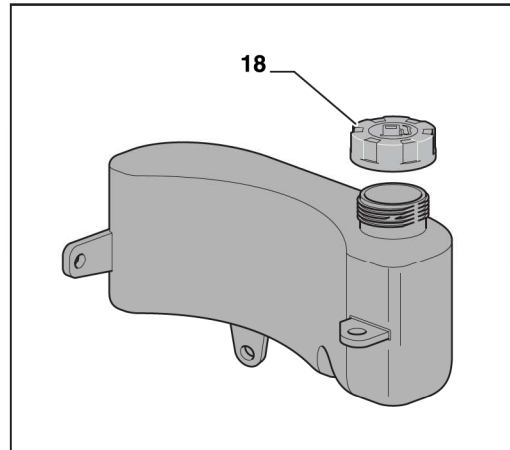

WBE0702

140 cc

2009

103.0

1 / 6

N.	CODE	Q.TY	DESCRIZIONE	DESCRIPTION	DESCRIPTION	BESCHREIBUNG
1	118550276/0	1	ASS. AVVIATORE	STARTER ASSY	DÉMARREUR	SET STARTER
2	118550336/0	1	DADO	NUT	ECROU	MUTTER
3	118550335/0	1	COPPA AVVIAMENTO	STARTER CUP	COUPE DÉMARREUR	STARTERGEHÄUSE
4	118550254/0	1	VENTOLA VOLANO	FLYWHEEL FAN	VENTILATEUR	GEBLÄSE
5	118550253/0	1	ASS. VOLANO C/MASSE	FLYWHEEL ASS.Y	ENS. VOLANT	SCHWUNGRAD MAGNET
6	118550301/0	1	PRIGIONIERO	STUD BOLT	PRISONNIER	STIFTSCHRAUBE
7	118550255/0	1	BOBINA ELETTRONICA	ELETTRONIC COIL	BOBINE ÉLECTRONIQUE	ELEKTRONIKSPULE
9	118550274/0	1	IMPUGNATURA AVVIAMENTO	STARTER HANDLE	POIGNEE DEMARREUR	ANLASSERGRIFF
10	118550275/0	1	KIT AGGANCI AVVIATORE	STARTER PAWL SET	KIT ACCROCHAGE DEMARREUR	ANLASSER-EINSPANNSATZ
11	118550258/1	1	ASS. FILTRO ARIA	AIR CLEANER ASSY	ENS. FILTRE A AIR	LUFTFILTER
12	118550378/0	1	ASS. GUARNIZIONE SFIATO OLIO	GASKET ASSY	ENS. GARNITURES	SATZ DICHTUNGEN
13	118550376/0	1	ASS. FRENO VOLANO	FLYWHEEL BRAKE SWITCH ASSY	FREIN VOLANT	BREMSE
14	118550302/0	2	PRIGIONIERO	STUD BOLT	PRISONNIER	STIFTSCHRAUBE
15	118550340/0	1	TUBO CARBURANTE	FUEL PIPE	CONDUITE COMBUSTIBLE	KRAFTSTOFFLEITUNG
16	118550259/0	1	COMANDO ACCELERATORE	REMOTE CONTROL ASSY	COMAND DU ACCELERATEUR	GASGESTANGE
17	118550298/0	2	PRIGIONIERO	STUD BOLT	PRISONNIER	STIFTSCHRAUBE
18	118550339/0	1	TAPPO SERBATOIO	FUEL CAP	BOUCHON RESERVOIR	TANKEINFÜLLSTOPFEN
19	118550314/0	1	FILTRO CARBURANTE	FUEL FILTER	FILTRE CARBURANT	TREIBSTOFFFILTER
20	118550316/0	1	SERBATOIO	TANK	RESERVOIR	TANK
21	118550452/0	1	ELEMENTO FILTRANTE	AIR FILTER	ELEMENT FILTRANT	FILTERELEMENT
21A	118550396/0	1	COPERCHIO FILTRO ARIA	AIR CLEANER COVER	COUVERCLE FILTRE AIR	LUFTFILTERDECKEL
22	118550337/0	1	FERMAGLIO CAVO	CASING CLAMP	BOUCLE CABLE	KABELKLEMME
23	118550338/0	1	VITE	SCREW	VIS	SCHRAUBE
24	118550397/0	1	ASTINA ACCELERATORE	GOVERNOR LINK	LIEN DE GOUVERNEUR	REGLERZUGSTANGE
25	118550260/0	1	MOLLA	SPRING	RESSORT	FEDER
26	118550266/0	1	LEVA COMANDO ACC.	ARM GOVERNOR ASSY	ENS. GOUVERNEUR LEVIER	HEBEL
27	118550263/0	1	MOLLA	SPRING	RESSORT	FEDER
28	118550264/0	1	LEVA COMANDO ARIA	CHOKE CONTROL ROD	LEVIER AIR	CHOKERHEBEL
29	118550390/0	1	CARBURATORE	CARBURETTOR	CARBURATEUR	VERGASER
30	118550315/0	1	PRIGIONIERO	STUD BOLT	PRISONNIER	STIFTSCHRAUBE
A	118550389/0	1	KIT RIPARAZIONE	KIT REPAIR	KIT RÉPARATION	SATZ REPARATUR
A1	118550388/0	1	KIT RIPARAZIONE CARBURATORE	KIT REPAIR, CARBURETTOR	KIT RÉPARATION CARBURETEUR	SATZ REPARATUR, VERGASER
B	118550248/0	1	ASS. GURANIZIONI CARBURATORE	GASKET CARBURETTOR ASSY	ENS. GARNITURES CARBURATEUR	SATZ DICHTUNGEN FÜR VERGASER