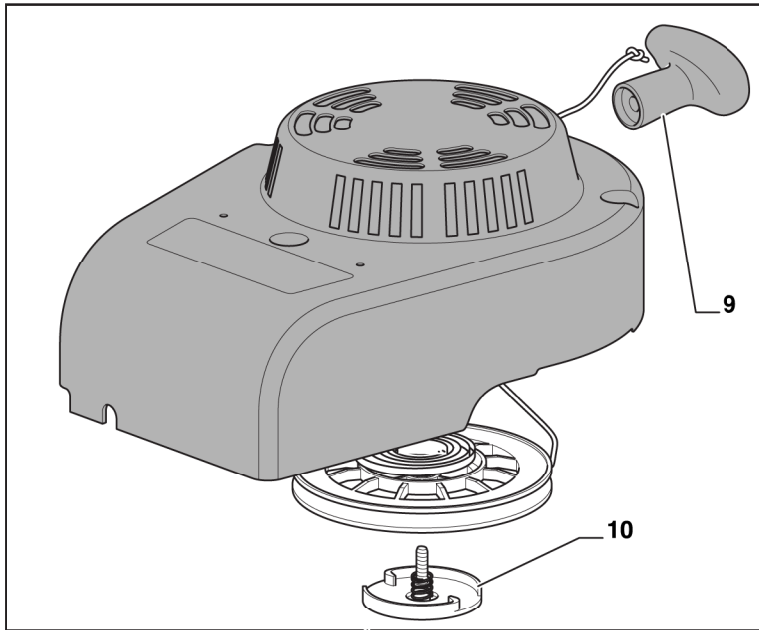

WBE0702

140 cc

2009

103.0

1 / 6

N.	CODE	Q.TY	DESCRIZIONE	DESCRIPTION	DESCRIPTION	BESCHREIBUNG
1	118550276/0	1	ASS. AVVIATORE	STARTER ASSY	DÉMARREUR	SET STARTER
2	118550336/0	1	DADO	NUT	ECROU	MUTTER
3	118550335/0	1	COPPA AVVIAMENTO	STARTER CUP	COUPE DÉMARREUR	STARTERGEHÄUSE
4	118550254/0	1	VENTOLA VOLANO	FLYWHEEL FAN	VENTILATEUR	GEBLÄSE
5	118550253/0	1	ASS. VOLANO C/MASSE	FLYWHEEL ASS.Y	ENS. VOLANT	SCHWUNGRAD MAGNET
6	118550301/0	1	PRIGIONIERO	STUD BOLT	PRISONNIER	STIFTSCHRAUBE
7	118550255/0	1	BOBINA ELETTRONICA	ELETTRONIC COIL	BOBINE ÉLECTRONIQUE	ELEKTRONIKSPULE
9	118550274/0	1	IMPUGNATURA AVVIAMENTO	STARTER HANDLE	POIGNEE DEMARREUR	ANLASSERGRIFF
10	118550275/0	1	KIT AGGANCI AVVIATORE	STARTER PAWL SET	KIT ACCROCHAGE DEMARREUR	ANLASSER-EINSPANNSATZ
11	118550258/1	1	ASS. FILTRO ARIA	AIR CLEANER ASSY	ENS. FILTRE A AIR	LUFTFILTER
12	118550378/0	1	ASS. GUARNIZIONE SFIATO OLIO	GASKET ASSY	ENS. GARNITURES	SATZ DICHTUNGEN
13	118550376/0	1	ASS. FRENO VOLANO	FLYWHEEL BRAKE SWITCH ASSY	FREIN VOLANT	BREMSE
14	118550302/0	2	PRIGIONIERO	STUD BOLT	PRISONNIER	STIFTSCHRAUBE
15	118550340/0	1	TUBO CARBURANTE	FUEL PIPE	CONDUITE COMBUSTIBLE	KRAFTSTOFFLEITUNG
16	118550259/0	1	COMANDO ACCELERATORE	REMOTE CONTROL ASSY	COMAND DU ACCELERATEUR	GASGESTANGE
17	118550298/0	2	PRIGIONIERO	STUD BOLT	PRISONNIER	STIFTSCHRAUBE
18	118550339/0	1	TAPPO SERBATOIO	FUEL CAP	BOUCHON RESERVOIR	TANKEINFÜLLSTOPFEN
19	118550314/0	1	FILTRO CARBURANTE	FUEL FILTER	FILTRE CARBURANT	TREIBSTOFFFILTER
20	118550316/0	1	SERBATOIO	TANK	RESERVOIR	TANK
21	118550452/0	1	ELEMENTO FILTRANTE	AIR FILTER	ELEMENT FILTRANT	FILTERELEMENT
21A	118550396/0	1	COPERCHIO FILTRO ARIA	AIR CLEANER COVER	COUVERCLE FILTRE AIR	LUFTFILTERDECKEL
22	118550337/0	1	FERMAGLIO CAVO	CASING CLAMP	BOUCLE CABLE	KABELKLEMME
23	118550338/0	1	VITE	SCREW	VIS	SCHRAUBE
24	118550397/0	1	ASTINA ACCELERATORE	GOVERNOR LINK	LIEN DE GOUVERNEUR	REGLERZUGSTANGE
25	118550260/0	1	MOLLA	SPRING	RESSORT	FEDER
26	118550266/0	1	LEVA COMANDO ACC.	ARM GOVERNOR ASSY	ENS. GOUVERNEUR LEVIER	HEBEL
27	118550263/0	1	MOLLA	SPRING	RESSORT	FEDER
28	118550264/0	1	LEVA COMANDO ARIA	CHOKE CONTROL ROD	LEVIER AIR	CHOKERHEBEL
29	118550390/0	1	CARBURATORE	CARBURETTOR	CARBURATEUR	VERGASER
30	118550315/0	1	PRIGIONIERO	STUD BOLT	PRISONNIER	STIFTSCHRAUBE
A	118550389/0	1	KIT RIPARAZIONE	KIT REPAIR	KIT RÉPARATION	SATZ REPARATUR
A1	118550388/0	1	KIT RIPARAZIONE CARBURATORE	KIT REPAIR, CARBURETTOR	KIT RÉPARATION CARBURETEUR	SATZ REPARATUR, VERGASER
B	118550248/0	1	ASS. GURANIZIONI CARBURATORE	GASKET CARBURETTOR ASSY	ENS. GARNITURES CARBURATEUR	SATZ DICHTUNGEN FÜR VERGASER