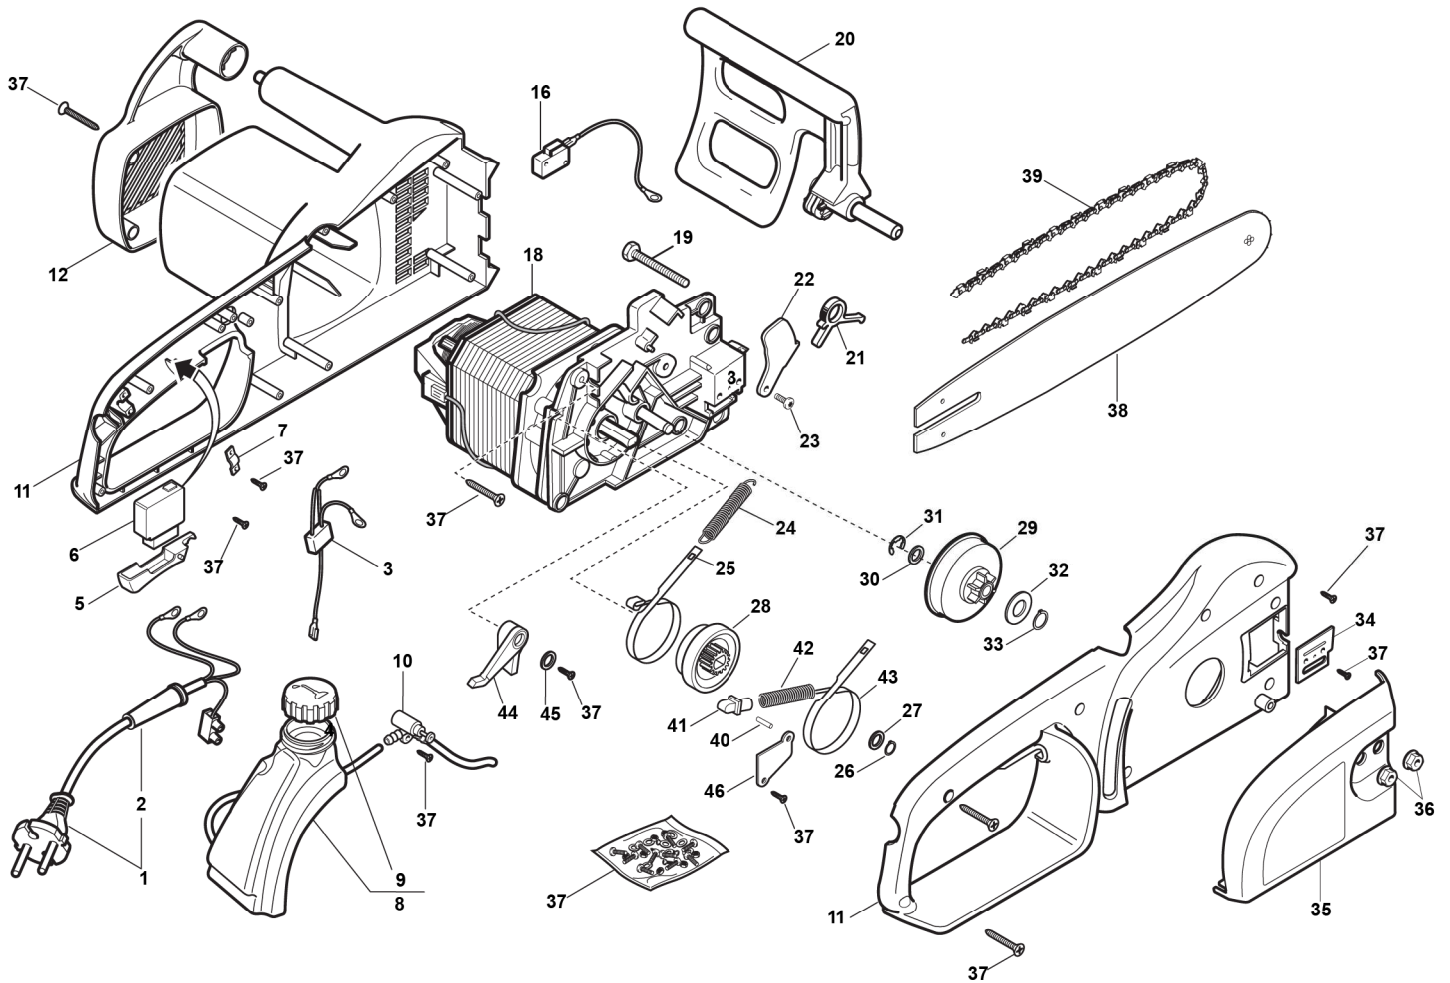

ES150

2007

111.0

1 / 2

N.	CODE	Q.TY	DESCRIZIONE	DESCRIPTION	DESCRIPTION	BESCHREIBUNG	REMARKS
1	6980500	1	ASS. CAVO ALIMENTAZIONE	POWER CORD ASSY	ENS. CÂBLE ALIM.	SATZ NETZKABEL	
2	6980501	1	PASSACAVO ALIMENTAZIONE	CORD PROTECTOR	PASSE-CÂBLE ALIM.	LIPPKLAMPE VERSOR- GUNG	
3	6980539	1	CONDENSATORE	CONDENSER	CONDENSATEUR	KONDENSATOR	
5	6980502	1	LEVA COMANDO INTERRUPTORE	SWITCH LEVER	LEVIER COMMANDE INTERRUP.	SCHALTERHEBEL	
6	6980503	1	INTERRUPTORE	SWITCH	INTERRUPTEUR	SCHALTER	
7	6980504	1	STAFFA BLOCCA CAVO ALIM.	BRACKET	BRIDE DE BLOCAGE CÂBLE ALIM.	KLEMMBÜGEL NETZKA- BEL	
8	6980505	1	ASS. SERBATOIO OLIO	OIL TANK	RÉSERVOIR HUILE	SATZ ÖLTANK	
9	6980506	1	ASS. TAPPO OLIO	TANK CAP	BOUCHON HUILE	SATZ ÖLSTOPFEN	
10	6980507	1	ASS. POMPA OLIO	OIL PUMP	POMPE À HUILE	SATZ ÖLPUMPE	
11	6980508	1	ASS. IMPUGNATURA GIALLO	HANDLE ASSY YELLOW	ENS. POIGNÉE JAUNE	SATZ GELBER GRIFF	
11	6980509	1	ASS. IMPUGNATURA ROSSO	HANDLE ASSY RED	ENS. POIGNÉE ROUGE	SATZ ROTER GRIFF	
12	6980510	1	CUFFIA MOTORE GRIGIO	END COVER GREY	PROTECTEUR MOTEUR GRIS	GRAU MOTORABDE- CKUNG	
16	6980514	1	INTERRUPTORE	SWITCH	INTERRUPTEUR	SCHALTER	
18	6980516	1	MOTORE	MOTOR	MOTEUR	MOTOR	
19	6980517	2	VITE BARRA	SCREW	VIS GUIDE	SCHRAUBE	
20	6980518	1	ASS. PARAMANO	HAND GUARD ASSY	ENS. PROTÈGE-MAIN	SET HANDSCHUTZ	
21	6980519	1	LEVA AZIONATORE MICRO	LEVER	LEVIER	HEBEL	
22	6980520	1	LEVA NASTRO FRENO	CHAIN BRAKE LEVER	LEVIER BANDE FREIN	HEBEL BREMSBAND	
23	6980521	1	VITE LEVA FRENO	SCREW	VIS	SCHRAUBE	
24	6980522	1	MOLLA FRENO	SPRING	RESSORT FREIN	BREMSFEDER	
25	6980523	1	NASTRO FRENO	BRAKE BAND	BANDE FREIN	BREMSBAND	
26	6980524	1	ANELLO SEEGER	SNAP RING	CIRCLIPS	SEEGER-RING	
27	6980525	1	ROSETTA	WASHER	RONDELLE	SCHEIBE	
28	6980526	1	DISCO FRENO	BRAKE BLADE	DISQUE FREIN	BREMSBAND	
29	6980527	1	ASS. RUOTA DENTATA	GEAR ASSY	ENS. ROUE DENTÉE	SATZ ZAHNRAD	
30	6980528	1	ROSETTA	WASHER	RONDELLE	SCHEIBE	
31	6980529	1	ANELLO SEEGER	SNAP RING	CIRCLIPS	SEEGER-RING	
32	6980530	1	ROSETTA	WASHER	RONDELLE	SCHEIBE	
33	6980511	1	ANELLO SEEGER	SNAP RING	CIRCLIPS	SEEGER-RING	
34	6980531	1	ASS. TENDICATENA	CHAIN TENSIONER	TENDEUR CHAÎNE	SET KETTENSANNER	
35	6980532	1	ASS. COP. CATENA GRIGIO	BAR HOLDER ASSY GREY	ENS. CARTER CHAÎNE GRIS	SATZ GRAU KETTENABD.	
36	6980533	2	DADO BARRA	BAR NUT	ECROU GUIDE	MUTTER STANGE	
37	6980534	1	DOTAZIONE VITERIA	SCREWS OUTFIT	DOTATION VISserie	SCHRAUBEN SATZ	
38	6980536	1	BARRA GUIDA 14"	GUIDE BAR 14"	GUIDE-CHAÎNE 14"	KETTENSTEG 14"	14" 3/8" Mini .050" (1.3 mm)
38	6980694	1	BARRA GUIDA 16"	GUIDE BAR 16"	GUIDE-CHAÎNE 16"	KETTENSTEG 16"	16" 3/8" Mini .050" (1.3 mm)
39	4113701	1	CATENA 14"	CHAIN 14"	CHAÎNE 14"	KETTE 14"	14" 3/8" .050" (1.3 mm) - 49E
39	4113704	1	CATENA 16"	CHAIN 16"	CHAÎNE 16"	KETTE 16"	16" 3/8" .050" (1.3 mm) - 55E
40	6980540	1	PERNO	PIN	PIVOT	BOLZEN	
41	6980541	1	COMANDO NASTRO FRENO	DRIVE BRAKE BAND	COMMANDE BANDE FREIN	BETAETIGUNG BREMS- BAND	
42	6980542	1	MOLLA FRENO	SPRING	RESSORT FREIN	BREMSFEDER	
43	6980543	1	NASTRO FRENO	BRAKE BAND	BANDE FREIN	BREMSBAND	
44	6980544	1	LEVA	GEARSHIFT	LEVIER	HEBEL	
45	6980545	1	ROSETTA	WASHER	RONDELLE	SCHEIBE	
46	6980546	1	PIASTRINA	PLATE	PLAQUE	PLATTE	