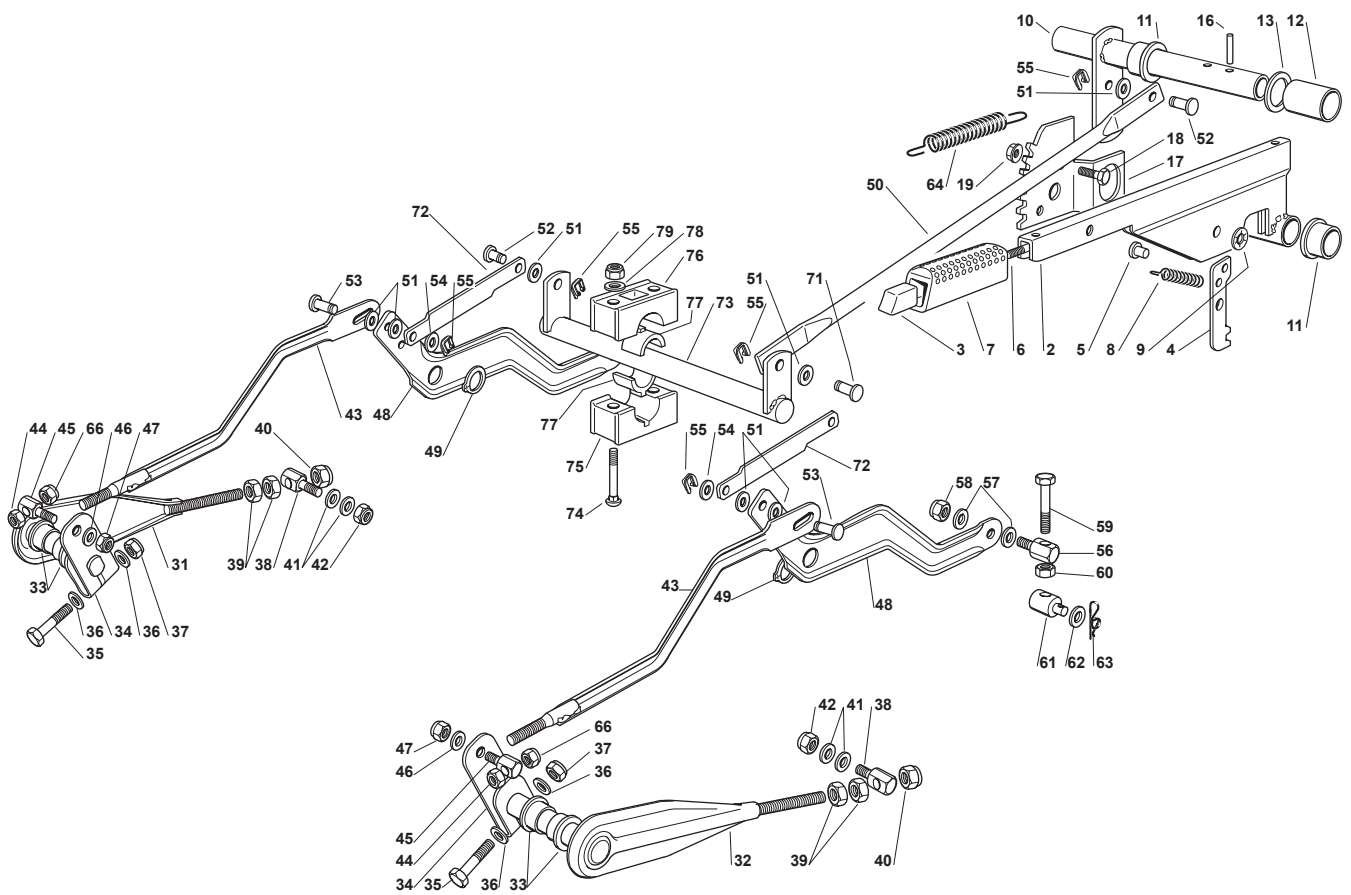

Fig.	Quantity	Part No	Description	Notes
2	1	382318139/0	Deck Lifting Lever	
3	1	125605000/1	Button	
4	1	325470901/0	Dog	
5	1	125510011/0	Pin	
6	1	125033002/0	Push Rod	
7	1	325394536/0	Knob	
8	1	125430208/0	Spring	
9	1	112604899/0	Crown Fastener	
10	1	382000551/0	Axle	
11	2	122034523/0	Bushing	
12	1	125160025/0	Spacer	
13	1	322672153/0	Antifriction Washer	
16	2	112620206/0	Pin	
17	1	325735506/1	Left Sector	
18	2	112792611/0	Screw	
19	2	112293201/0	Nut	
31	1	382318159/0	Front Right Fulcrum Lever	
32	1	382318161/0	Lever	
33	4	125040605/0	Bushing	
34	2	325318161/0	Lever	
35	2	112691700/0	Screw	
36	4	112521350/0	Washer	
37	2	112155000/0	Nut	
38	2	125510056/0	Pin	
39	4	112295200/0	Nut	
40	2	112156602/0	Nut	
41	4	325670008/1	Washer	
42	2	112156602/0	Nut	
43	2	382000477/2	Connecting Rod Assy	
44	2	112155000/0	Nut	
45	2	125510055/1	Pin	
46	2	112521350/0	Washer	
47	2	112155000/0	Nut	
48	2	325318153/1	Rear Lever	
49	2	112609255/0	Seeger	
50	1	325033071/0	Rod	
51	7	325670011/0	Antifriction Washer	
52	2	125510117/0	Pin	
53	2	125510048/1	Pin	
54	2	112521350/0	Washer	
55	5	112436050/0	Plate	
56	2	125510056/0	Pin	
57	4	325670008/1	Washer	
58	2	112156602/0	Nut	
59	2	112794985/0	Screw	
60	2	112295200/0	Nut	
61	2	125510070/0	Pin	
62	2	112523090/0	Washer	
63	2	124487998/0	Cotter Pin	
64	1	125430218/0	Spring	
66	2	112293200/0	Nut	

Fig.	Quantity	Part No	Description	Notes
71	1	125510048/1	Pin	
72	2	325318223/0	Gearshift	
73	1	382000585/0	Axle	
74	4	112815271/0	Screw	
75	2	325785355/0	Support	
76	2	325785354/0	Support	
77	4	325034003/0	Brass	
78	4	112523040/0	Washer	
79	4	112154510/0	Nut	