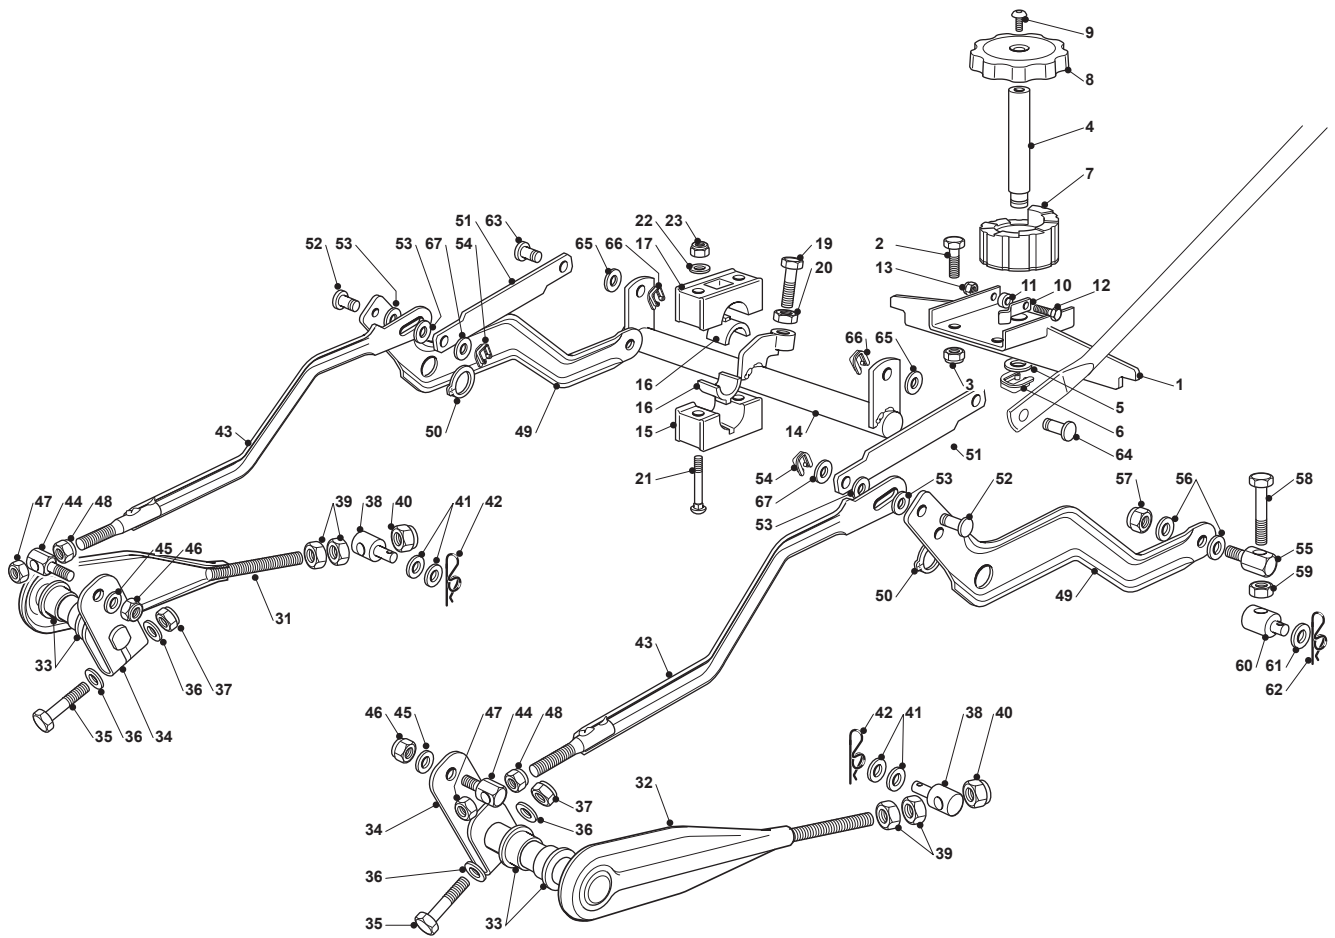

Fig.	Q.ty	Part No	Description	Notes
56	3	112604896/0	Crown Fastener	
57	1	124487997/0	Cotter Pin	
58	1	114363429/0	Label	
71	2	182000602/0	Rimm	
72	2	125950000/0	Valve	
73	2	125590013/0	Tyre	
74	2	325670025/0	Washer	
75	4	112521410/0	Washer	
76	2	125160023/0	Spacer	
77	2	125670005/1	Washer	
78	2	112001010/0	Benzing Ring	

Fig.	Q.ty	Part No	Description	Notes
1	1	325785137/1	Support	
2	4	112791011/0	Screw	
3	4	112292102/0	Nut	
4	1	325735521/0	Sector	
5	2	112793102/0	Screw	
6	2	112293201/0	Nut	
7	1	382000551/0	Axle	
8	2	122034523/0	Bushing	
9	1	125160025/0	Spacer	
10	1	322672153/0	Antifriction Washer	
11	1	382318241/0	Lever	
12	1	125033002/1	Rod	
13	1	125394504/1	Knob	
14	1	125605000/1	Button	
15	2	112620206/0	Pin	
16	1	325470901/1	Dog	
17	1	125510011/0	Pin	
18	1	112604899/0	Crown Fastener	
19	1	125430208/0	Spring	
20	1	325033077/0	Rod	
21	1	125510117/0	Pin	
22	1	325670011/0	Antifriction Washer	
23	7	112436050/0	Plate	
24	1	125430218/1	Spring	