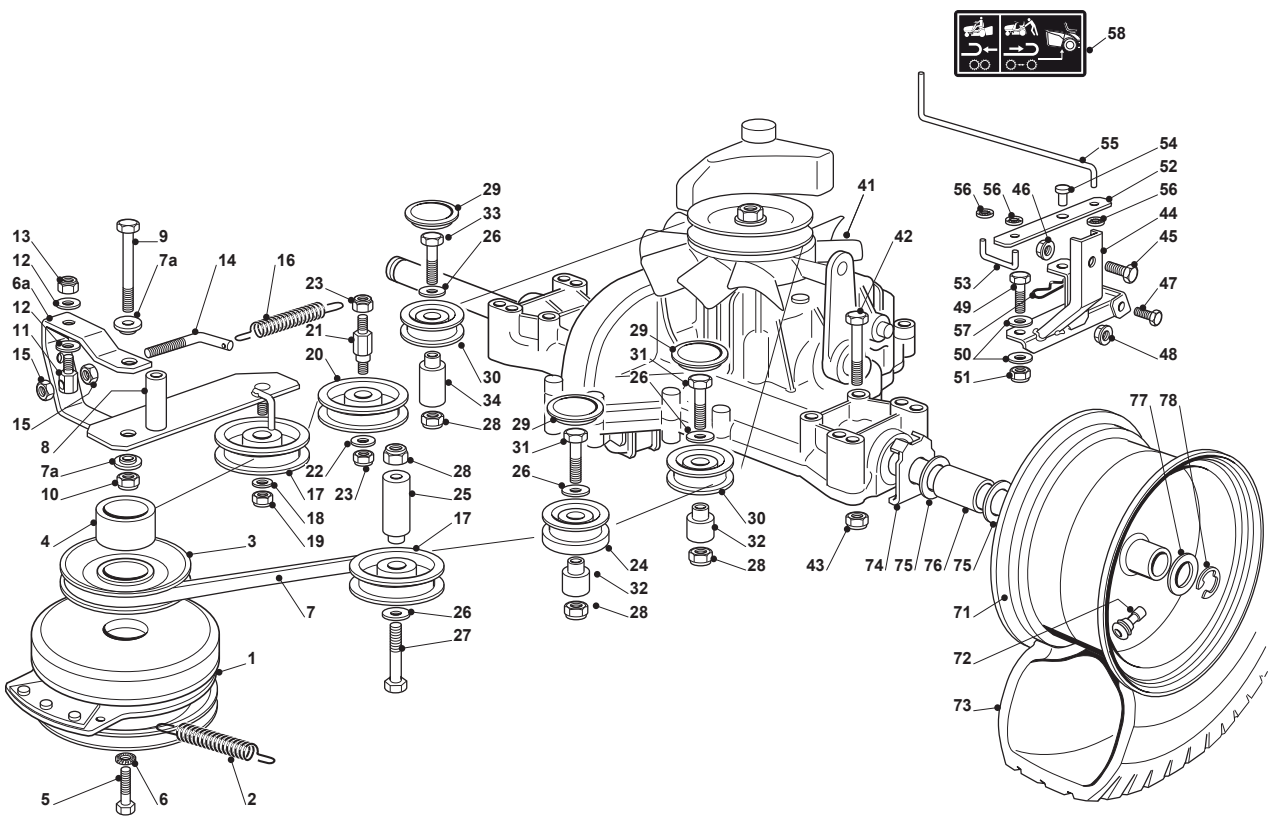

Fig.	Q.ty	Part No	Description	Notes
56	3	112604896/0	Crown Fastener	
57	1	124487997/0	Cotter Pin	
58	1	114363429/0	Label	
71	2	182000602/0	Rimm	
72	2	125950000/0	Valve	
73	2	125590013/0	Tyre	
74	2	325670025/0	Washer	
75	4	112521410/0	Washer	
76	2	125160023/0	Spacer	
77	2	125670005/1	Washer	
78	2	112001010/0	Benzing Ring	

Fig.	Q.ty	Part No	Description	Notes
1	1	325785137/1	Support	
2	4	112791011/0	Screw	
3	4	112292102/0	Nut	
4	1	325735521/0	Sector	
5	2	112793102/0	Screw	
6	2	112293201/0	Nut	
7	1	382000551/0	Axle	
8	2	122034523/0	Bushing	
9	1	125160025/0	Spacer	
10	1	322672153/0	Antifriction Washer	
11	1	382318241/0	Lever	
12	1	125033002/1	Rod	
13	1	125394504/1	Knob	
14	1	125605000/1	Button	
15	2	112620206/0	Pin	
16	1	325470901/1	Dog	
17	1	125510011/0	Pin	
18	1	112604899/0	Crown Fastener	
19	1	125430208/0	Spring	
20	1	325033077/0	Rod	
21	1	125510117/0	Pin	
22	1	325670011/0	Antifriction Washer	
23	7	112436050/0	Plate	
24	1	125430218/1	Spring	