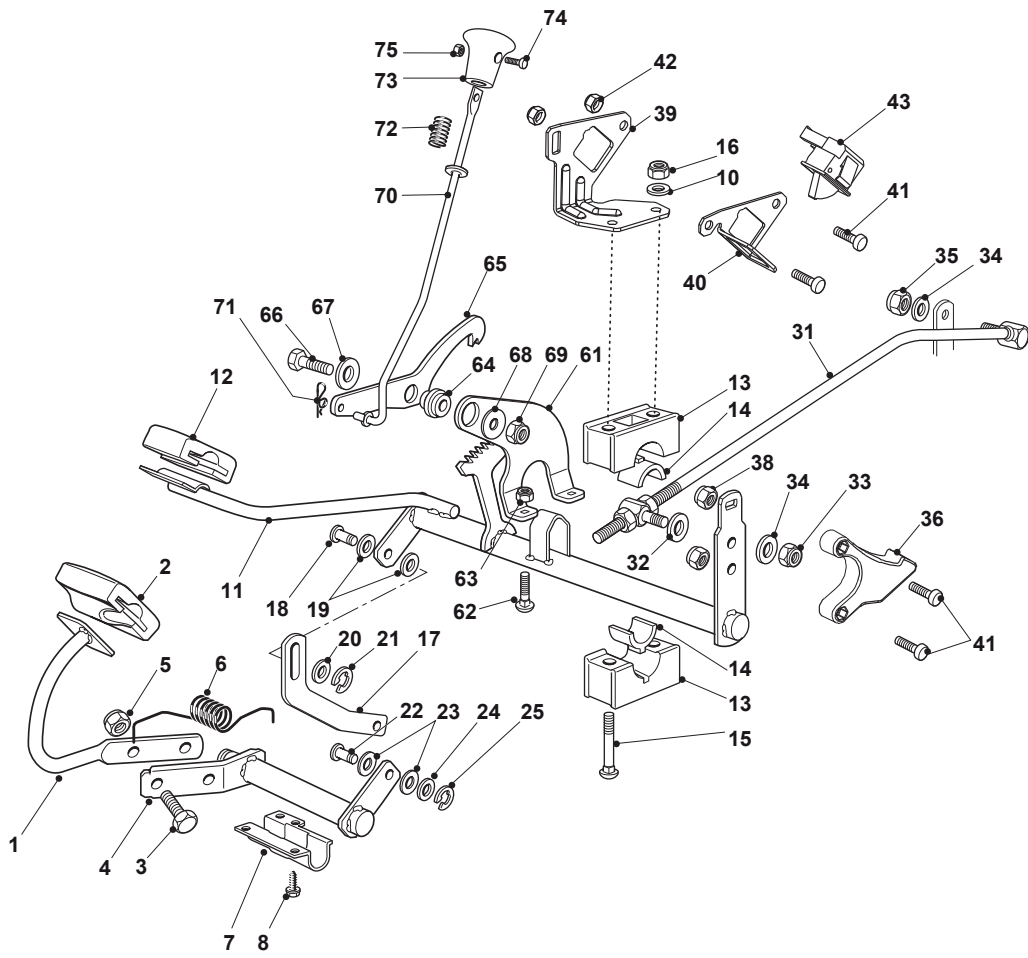

Fig.	Q.ty	Part No	Description	Notes
1	1	382500041/0	Pedal	
2	1	125110267/0	Clamp Cover	
3	1	325547081/2	Plate	
4	4	112731601/0	Screw	
5	1	382000554/2	Rod	
6	1	112521350/0	Washer	
7	1	112155000/0	Nut	
8	1	112521350/0	Washer	
9	1	112155000/0	Nut	
10	1	325547281/1	Plate	
11	2	112815210/0	Screw	
12	2	112523040/0	Washer	
13	2	112154510/0	Nut	
21	1	325785143/1	Support	
22	2	112815210/0	Screw	
23	1	112523040/0	Washer	
24	2	112154510/0	Nut	
25	1	325253009/0	Hook	
26	1	122524970/2	Fulcrum Pin	
27	1	325670011/0	Antifriction Washer	
28	1	112155000/0	Nut	
29	1	125033097/0	Rod	
30	1	124487997/0	Cotter Pin	
31	1	125430213/0	Spring	
32	1	112523040/0	Washer	
33	1	325592001/0	Knob	
34	1	325592002/0	Knob	
35	1	112727815/0	Screw	