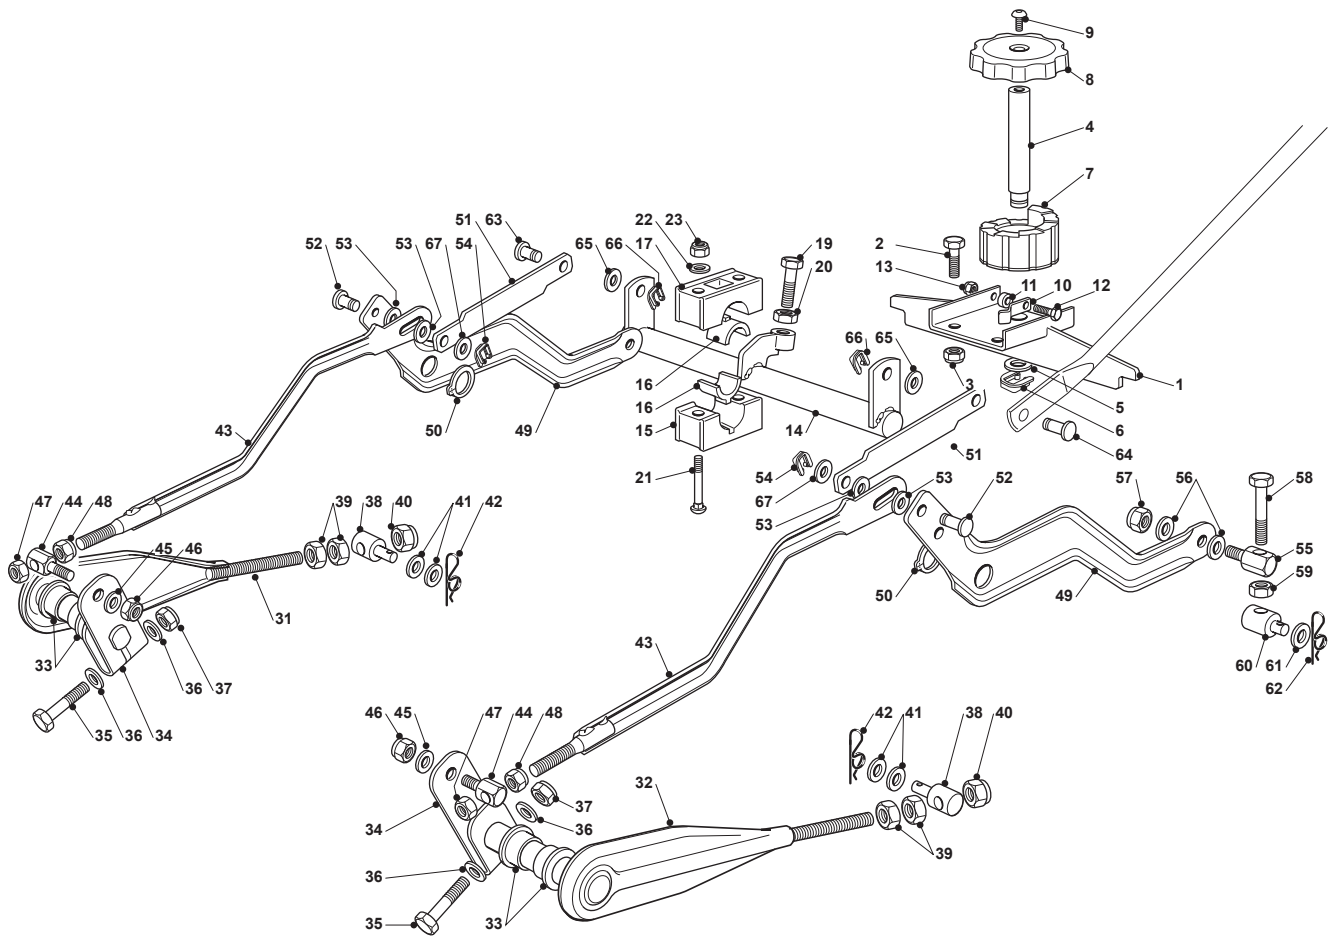

Fig.	Q.ty	Part No	Description	Notes
1	1	325785137/1	Support	
2	4	112791011/0	Screw	
3	4	112292102/0	Nut	
4	1	325735521/0	Sector	
5	2	112793102/0	Screw	
6	2	112293201/0	Nut	
7	1	382000551/0	Axle	
8	2	122034523/0	Bushing	
9	1	125160025/0	Spacer	
10	1	322672153/0	Antifriction Washer	
11	1	382318241/0	Lever	
12	1	125033002/1	Rod	
13	1	125394504/1	Knob	
14	1	125605000/1	Button	
15	2	112620206/0	Pin	
16	1	325470901/1	Dog	
17	1	125510011/0	Pin	
18	1	112604899/0	Crown Fastener	
19	1	125430208/0	Spring	
20	1	325033077/0	Rod	
21	1	125510117/0	Pin	
22	1	325670011/0	Antifriction Washer	
23	7	112436050/0	Plate	
24	1	125430218/1	Spring	

Fig.	Q.ty	Part No	Description	Notes
1	1	382785181/1	Bracket	
2	2	112818690/0	Screw	
3	2	112293201/0	Nut	
4	1	125520009/0	Axle	
5	1	322672151/0	Antifriction Washer	
6	1	112436030/0	Plate	
7	1	325060037/0	Cam	
8	1	325394530/0	Knob	
9	1	112760600/0	Screw	
10	1	325430267/0	Spring	
11	1	122170600/0	Spacer	
12	1	112789195/0	Screw	
13	1	112154320/0	Nut	
14	1	382000615/0	Axle	
15	2	325785355/0	Support	
16	4	325034003/0	Brass	
17	2	325785354/0	Support	
19	1	125943005/0	Screw	
20	1	112295200/0	Nut	
21	4	112815271/0	Screw	
22	4	112523040/0	Washer	
23	4	112154510/0	Nut	
31	1	382318159/0	Front Right Fulcrum Lever	
32	1	382318161/0	Lever	
33	4	125040605/0	Bushing	
34	2	325318161/0	Lever	
35	2	112691700/0	Screw	
36	4	112521350/0	Washer	
37	2	112155000/0	Nut	
38	2	125510069/1	Pin	
39	4	112295200/0	Nut	
40	2	112156602/0	Nut	
41	4	325670008/1	Washer	
42	2	124487998/0	Cotter Pin	
43	2	382000477/2	Connecting Rod Assy	
44	2	125510055/1	Pin	
45	2	112521350/0	Washer	
46	2	112155000/0	Nut	
47	2	112155000/0	Nut	
48	2	112293200/0	Nut	
49	2	325318153/1	Rear Lever	
50	2	112609255/0	Seeger	
51	2	325318223/0	Gearshift	
52	2	125510048/1	Pin	
53	4	325670011/0	Antifriction Washer	
54	2	112436050/0	Plate	
55	2	125510056/0	Pin	
56	4	325670008/1	Washer	
57	2	112156602/0	Nut	
58	2	112794985/0	Screw	
59	2	112295200/0	Nut	