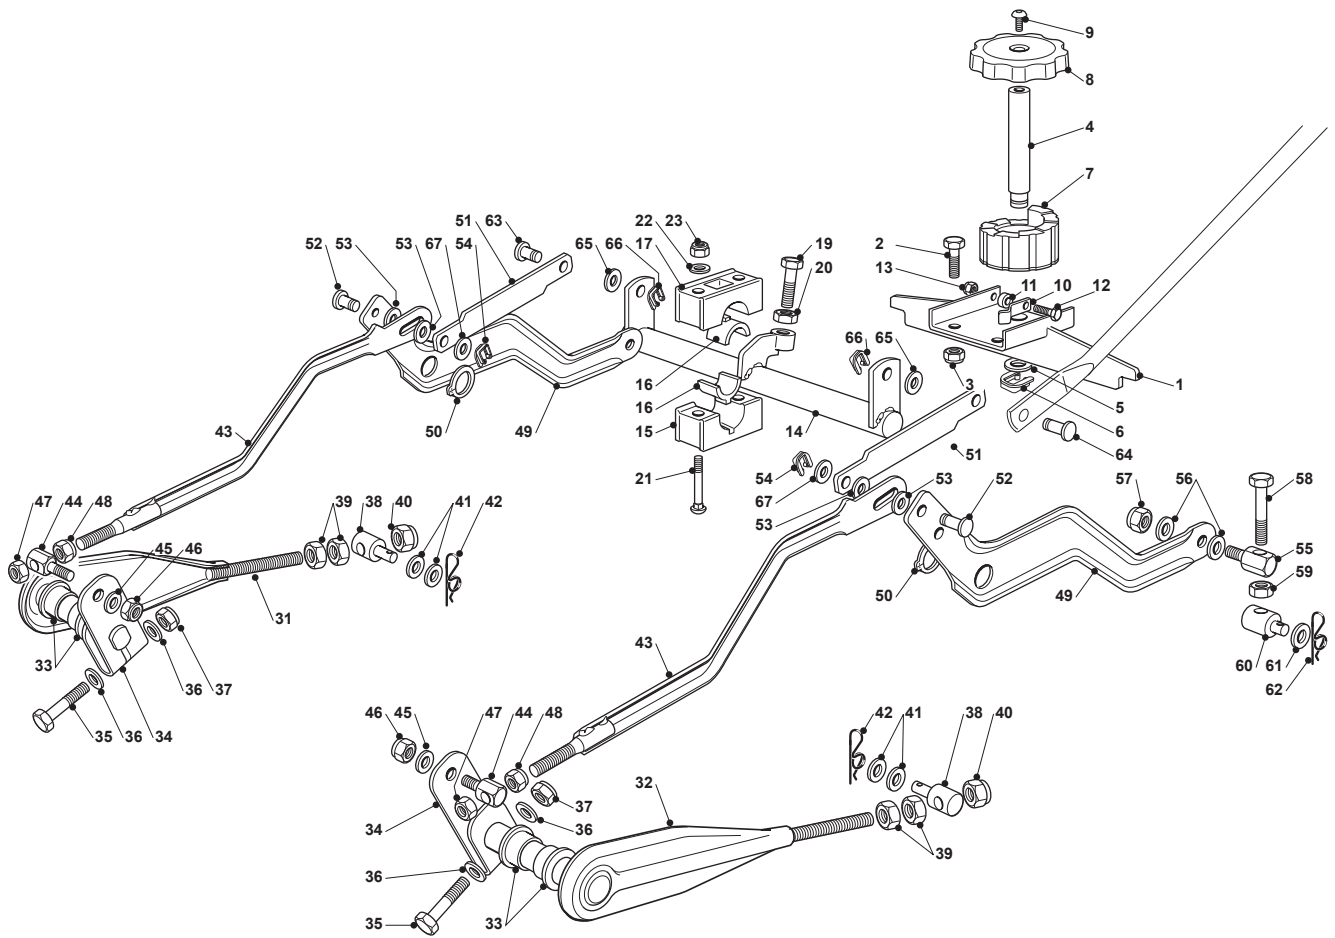

Fig.	Q.ty	Part No	Description	Notes
1	1	325785137/1	Support	
2	4	112791011/0	Screw	
3	4	112292102/0	Nut	
4	1	325735521/0	Sector	
5	2	112793102/0	Screw	
6	2	112293201/0	Nut	
7	1	382000551/0	Axle	
8	2	122034523/0	Bushing	
9	1	125160025/0	Spacer	
10	1	322672153/0	Antifriction Washer	
11	1	382318241/0	Lever	
12	1	125033002/1	Rod	
13	1	125394504/1	Knob	
14	1	125605000/1	Button	
15	2	112620206/0	Pin	
16	1	325470901/1	Dog	
17	1	125510011/0	Pin	
18	1	112604899/0	Crown Fastener	
19	1	125430208/0	Spring	
20	1	325033077/0	Rod	
21	1	125510117/0	Pin	
22	1	325670011/0	Antifriction Washer	
23	7	112436050/0	Plate	
24	1	125430218/1	Spring	

Fig.	Q.ty	Part No	Description	Notes
1	1	382785181/1	Bracket	
2	2	112818690/0	Screw	
3	2	112293201/0	Nut	
4	1	125520009/0	Axle	
5	1	322672151/0	Antifriction Washer	
6	1	112436030/0	Plate	
7	1	325060037/0	Cam	
8	1	325394530/0	Knob	
9	1	112760600/0	Screw	
10	1	325430267/0	Spring	
11	1	122170600/0	Spacer	
12	1	112789195/0	Screw	
13	1	112154320/0	Nut	
14	1	382000615/0	Axle	
15	2	325785355/0	Support	
16	4	325034003/0	Brass	
17	2	325785354/0	Support	
19	1	125943005/0	Screw	
20	1	112295200/0	Nut	
21	4	112815271/0	Screw	
22	4	112523040/0	Washer	
23	4	112154510/0	Nut	
31	1	382318159/0	Front Right Fulcrum Lever	
32	1	382318161/0	Lever	
33	4	125040605/0	Bushing	
34	2	325318161/0	Lever	
35	2	112691700/0	Screw	
36	4	112521350/0	Washer	
37	2	112155000/0	Nut	
38	2	125510069/1	Pin	
39	4	112295200/0	Nut	
40	2	112156602/0	Nut	
41	4	325670008/1	Washer	
42	2	124487998/0	Cotter Pin	
43	2	382000477/2	Connecting Rod Assy	
44	2	125510055/1	Pin	
45	2	112521350/0	Washer	
46	2	112155000/0	Nut	
47	2	112155000/0	Nut	
48	2	112293200/0	Nut	
49	2	325318153/1	Rear Lever	
50	2	112609255/0	Seeger	
51	2	325318223/0	Gearshift	
52	2	125510048/1	Pin	
53	4	325670011/0	Antifriction Washer	
54	2	112436050/0	Plate	
55	2	125510056/0	Pin	
56	4	325670008/1	Washer	
57	2	112156602/0	Nut	
58	2	112794985/0	Screw	
59	2	112295200/0	Nut	