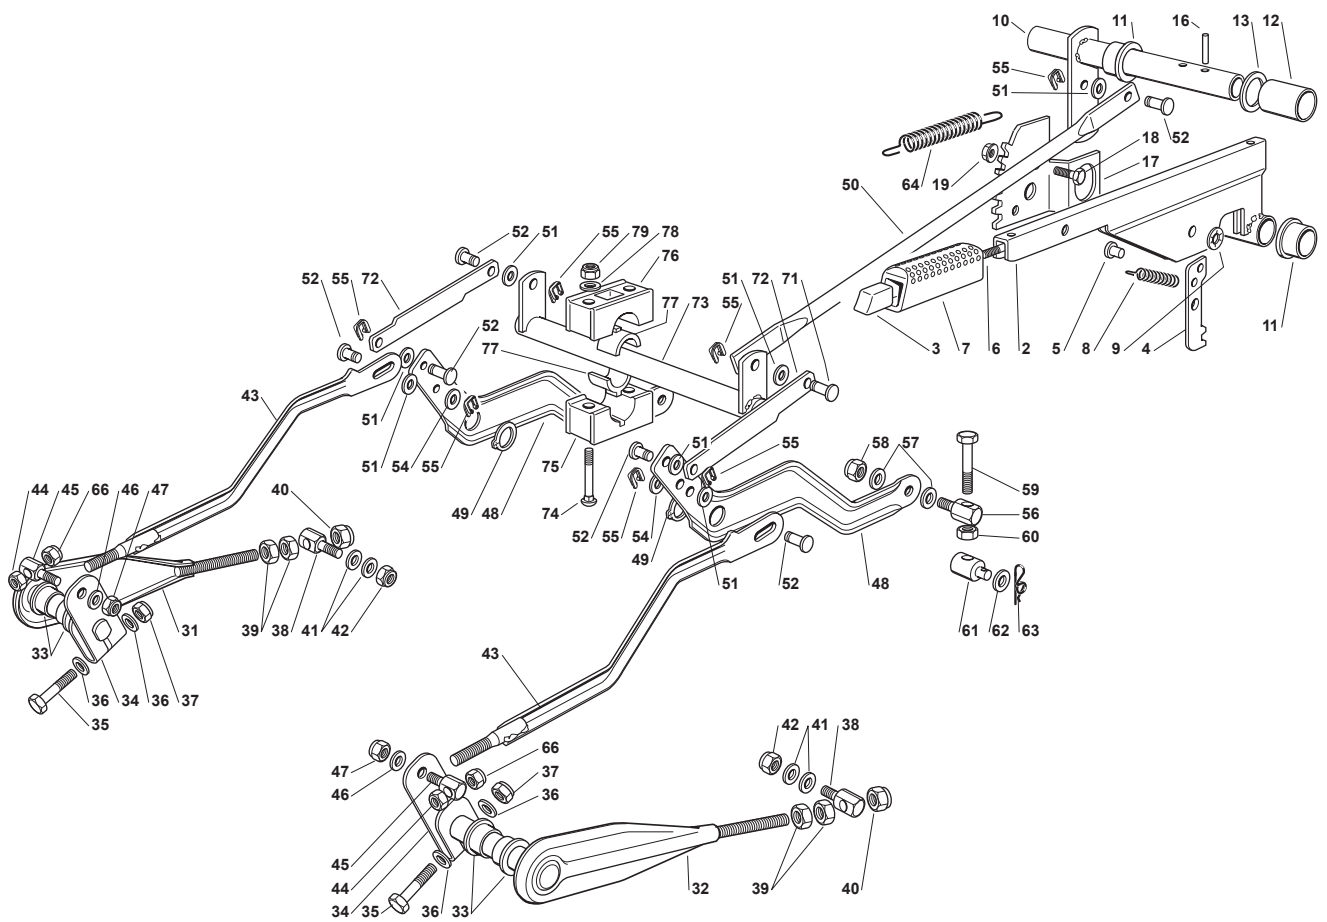

Fig.	Q.ty	Part No	Description	Notes
83	2	122524970/2	Fulcrum Pin	
84	2	112155010/0	Nut	
85	1	325785147/2	Seat Support	
86	1	325318303/0	Stop Lever	
87	1	125510000/0	Pin	
88	1	125430202/1	Spring	
89	2	112604897/0	Elastic Washer	
90	1	125430285/0	Spring	
91	1	112789000/0	Screw	
92	1	112154330/0	Nut	
93	1	325060049/0	Seat Switch Cam	
94	2	112815050/0	Screw	
95	4	112521320/0	Washer	
96	2	112154330/0	Nut	
97	1	325755025/1	Bracket	
98	2	112735110/0	Screw	
99	2	112437502/0	Plate	
100	1	325430255/0	Spring	
101	2	125510119/0	Tie Rod	
102	2	124487997/0	Cotter Pin	
103	2	125510040/1	Pin	
104	2	112155000/0	Nut	
105	2	112155000/0	Nut	

Fig.	Q.ty	Part No	Description	Notes
2	1	382318139/0	Deck Lifting Lever	
3	1	125605000/1	Button	
4	1	325470901/0	Dog	
5	1	125510011/0	Pin	
6	1	125033002/0	Push Rod	
7	1	325394536/0	Knob	
8	1	125430208/0	Spring	
9	1	112604899/0	Crown Fastener	
10	1	382000551/0	Axle	
11	2	122034523/0	Bushing	
12	1	125160025/0	Spacer	
13	1	322672153/0	Antifriction Washer	
16	2	112620206/0	Pin	
17	1	325735506/1	Left Sector	
18	2	112792611/0	Screw	
19	2	112293201/0	Nut	
31	1	382318155/0	Front Right Fulcrum Lever	
32	1	382318157/0	Left Fulcrum	
33	4	125040605/0	Bushing	
34	2	325318161/0	Lever	
35	2	112691700/0	Screw	
36	4	112521350/0	Washer	
37	2	112155000/0	Nut	
38	2	125510056/0	Pin	
39	4	112295200/0	Nut	
40	2	112156602/0	Nut	
41	4	325670008/1	Washer	
42	2	112156602/0	Nut	
43	2	382000477/2	Connecting Rod Assy	
44	2	112155000/0	Nut	
45	2	125510055/1	Pin	
46	2	112521350/0	Washer	
47	2	112155000/0	Nut	
48	2	325318153/1	Rear Lever	
49	2	112609255/0	Seeger	
50	1	325033071/0	Rod	
51	7	325670011/0	Antifriction Washer	
52	7	125510117/0	Pin	
54	2	112521350/0	Washer	
55	7	112436050/0	Plate	
56	2	125510056/0	Pin	
57	4	325670008/1	Washer	
58	2	112156602/0	Nut	
59	2	112794980/0	Screw	
60	2	112295200/0	Nut	
61	2	125510070/0	Pin	
62	2	112523090/0	Washer	
63	2	124487998/0	Cotter Pin	
64	1	125430218/0	Spring	
66	2	112293200/0	Nut	
71	1	125510048/1	Pin	