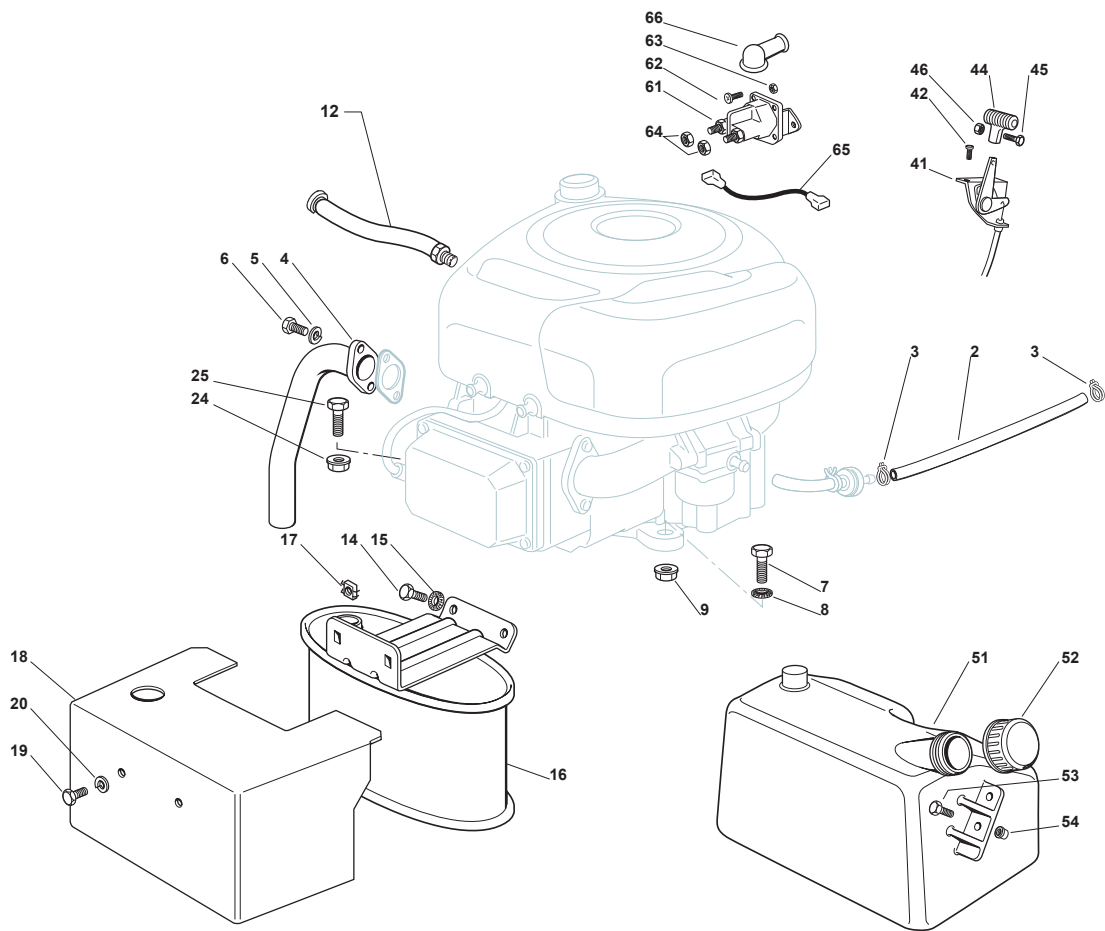

Fig.	Q.ty	Part No	Description	Notes
70	1	125033091/0	Rod	
71	1	124487995/0	Cotter Pin	
72	1	125430232/0	Spring	
73	1	325605002/0	Button	
74	1	112726389/0	Screw	
75	1	112290800/0	Nut	
76	1	325060050/0	Cam	
77	1	112789100/0	Screw	
78	2	112154330/0	Nut	
79	2	325755071/0	Angle Bracket	
80	1	325785479/0	Micro Switch Bracket	
81	2	112791400/0	Screw	
82	2	112292102/0	Nut	
83	1	119410614/0	Microswitch	