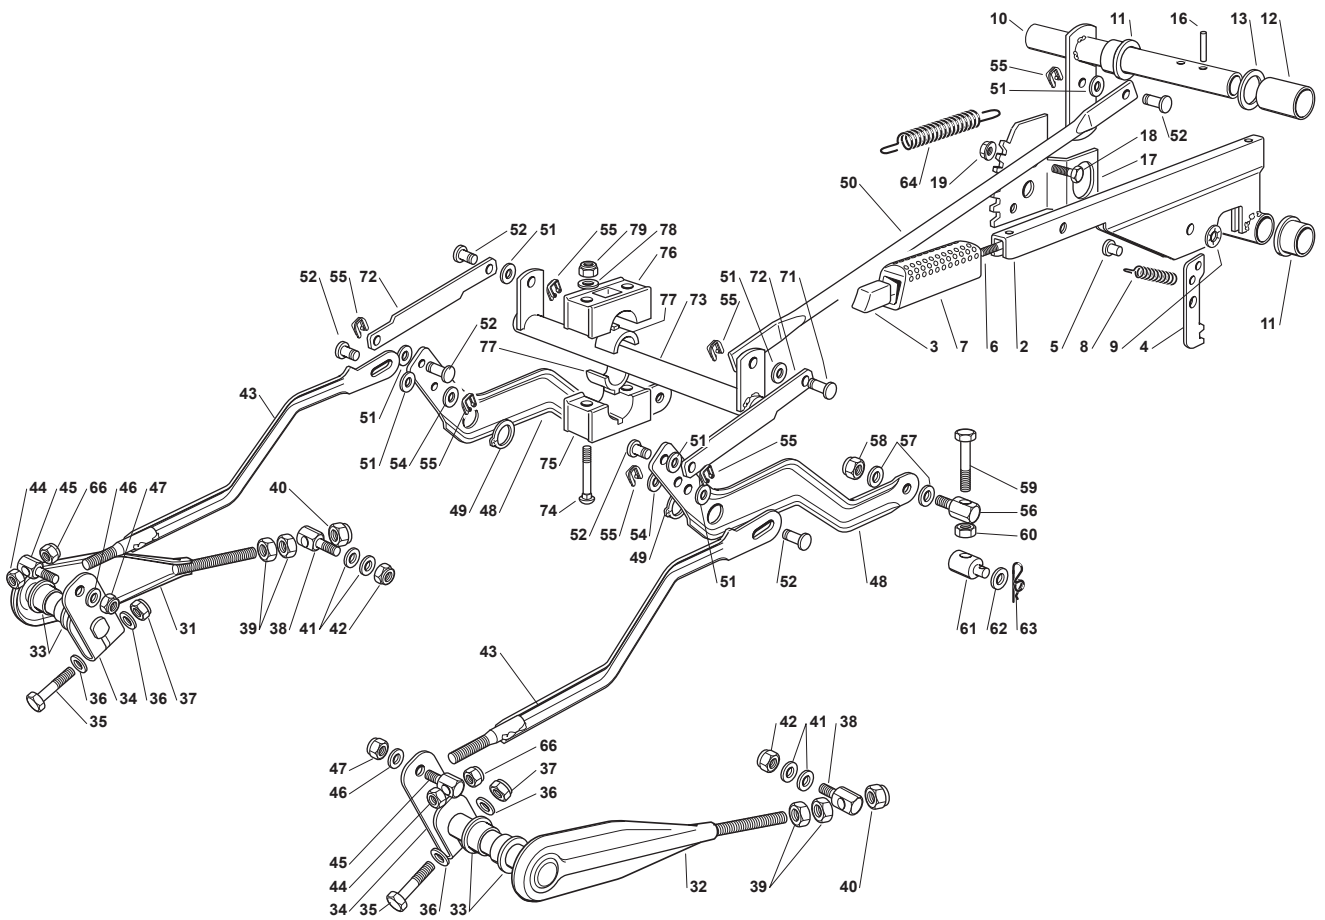

Fig.	Q.ty	Part No	Description	Notes
83	2	122524970/2	Fulcrum Pin	
84	2	112155010/0	Nut	
85	1	325785147/2	Seat Support	
86	1	325318303/0	Stop Lever	
87	1	125510000/0	Pin	
88	1	125430202/1	Spring	
89	2	112604897/0	Elastic Washer	
90	1	125430285/0	Spring	
91	1	112789000/0	Screw	
92	1	112154330/0	Nut	
93	1	325060049/0	Seat Switch Cam	
94	2	112815050/0	Screw	
95	4	112521320/0	Washer	
96	2	112154330/0	Nut	
97	1	325755025/1	Bracket	
98	2	112735110/0	Screw	
99	2	112437502/0	Plate	
100	1	325430255/0	Spring	
101	2	125510119/0	Tie Rod	
102	2	124487997/0	Cotter Pin	
103	2	125510040/1	Pin	
104	2	112155000/0	Nut	
105	2	112155000/0	Nut	

Fig.	Q.ty	Part No	Description	Notes
2	1	382318139/0	Deck Lifting Lever	
3	1	125605000/1	Button	
4	1	325470901/0	Dog	
5	1	125510011/0	Pin	
6	1	125033002/0	Push Rod	
7	1	325394536/0	Knob	
8	1	125430208/0	Spring	
9	1	112604899/0	Crown Fastener	
10	1	382000551/0	Axle	
11	2	122034523/0	Bushing	
12	1	125160025/0	Spacer	
13	1	322672153/0	Antifriction Washer	
16	2	112620206/0	Pin	
17	1	325735506/1	Left Sector	
18	2	112792611/0	Screw	
19	2	112293201/0	Nut	
31	1	382318155/0	Front Right Fulcrum Lever	
32	1	382318157/0	Left Fulcrum	
33	4	125040605/0	Bushing	
34	2	325318161/0	Lever	
35	2	112691700/0	Screw	
36	4	112521350/0	Washer	
37	2	112155000/0	Nut	
38	2	125510056/0	Pin	
39	4	112295200/0	Nut	
40	2	112156602/0	Nut	
41	4	325670008/1	Washer	
42	2	112156602/0	Nut	
43	2	382000477/2	Connecting Rod Assy	
44	2	112155000/0	Nut	
45	2	125510055/1	Pin	
46	2	112521350/0	Washer	
47	2	112155000/0	Nut	
48	2	325318153/1	Rear Lever	
49	2	112609255/0	Seeger	
50	1	325033071/0	Rod	
51	7	325670011/0	Antifriction Washer	
52	7	125510117/0	Pin	
54	2	112521350/0	Washer	
55	7	112436050/0	Plate	
56	2	125510056/0	Pin	
57	4	325670008/1	Washer	
58	2	112156602/0	Nut	
59	2	112794980/0	Screw	
60	2	112295200/0	Nut	
61	2	125510070/0	Pin	
62	2	112523090/0	Washer	
63	2	124487998/0	Cotter Pin	
64	1	125430218/0	Spring	
66	2	112293200/0	Nut	
71	1	125510048/1	Pin	