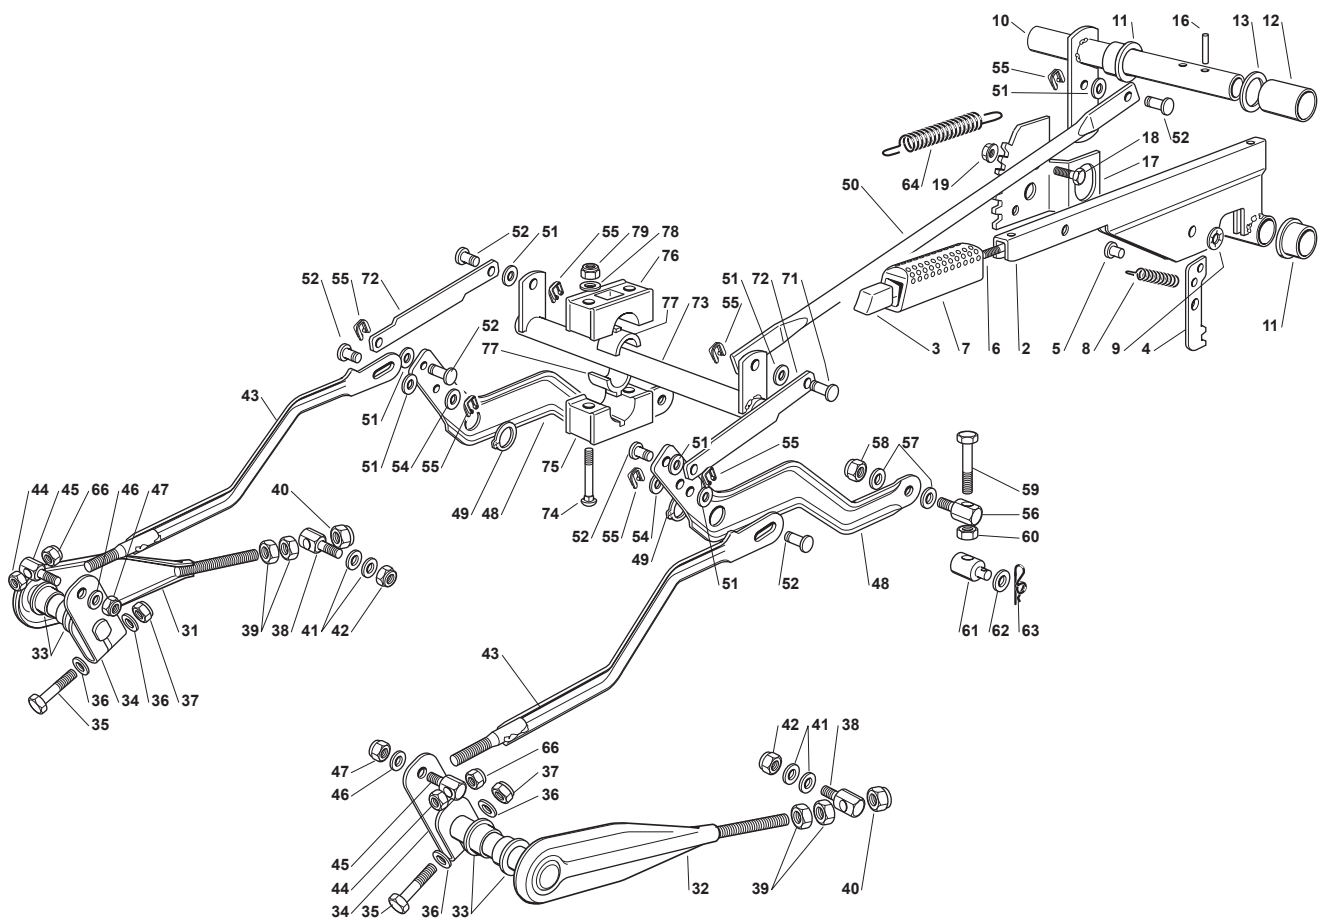

Fig.	Q.ty	Part No	Description	Notes
83	2	122524970/2	Fulcrum Pin	
84	2	112155010/0	Nut	
85	1	325785147/2	Seat Support	
86	1	325318303/0	Stop Lever	
87	1	125510000/0	Pin	
88	1	125430202/1	Spring	
89	2	112604897/0	Elastic Washer	
90	1	125430285/0	Spring	
91	1	112789000/0	Screw	
92	1	112154330/0	Nut	
93	1	325060049/0	Seat Switch Cam	
94	2	112815050/0	Screw	
95	4	112521320/0	Washer	
96	2	112154330/0	Nut	
97	1	325755025/1	Bracket	
98	2	112735110/0	Screw	
99	2	112437502/0	Plate	
100	1	325430255/0	Spring	
101	2	125510119/0	Tie Rod	
102	2	124487997/0	Cotter Pin	
103	2	125510040/1	Pin	
104	2	112155000/0	Nut	
105	2	112155000/0	Nut	

Fig.	Q.ty	Part No	Description	Notes
2	1	382318139/0	Deck Lifting Lever	
3	1	125605000/1	Button	
4	1	325470901/0	Dog	
5	1	125510011/0	Pin	
6	1	125033002/0	Push Rod	
7	1	325394536/0	Knob	
8	1	125430208/0	Spring	
9	1	112604899/0	Crown Fastener	
10	1	382000551/0	Axle	
11	2	122034523/0	Bushing	
12	1	125160025/0	Spacer	
13	1	322672153/0	Antifriction Washer	
16	2	112620206/0	Pin	
17	1	325735506/1	Left Sector	
18	2	112792611/0	Screw	
19	2	112293201/0	Nut	
31	1	382318155/0	Front Right Fulcrum Lever	
32	1	382318157/0	Left Fulcrum	
33	4	125040605/0	Bushing	
34	2	325318161/0	Lever	
35	2	112691700/0	Screw	
36	4	112521350/0	Washer	
37	2	112155000/0	Nut	
38	2	125510056/0	Pin	
39	4	112295200/0	Nut	
40	2	112156602/0	Nut	
41	4	325670008/1	Washer	
42	2	112156602/0	Nut	
43	2	382000477/2	Connecting Rod Assy	
44	2	112155000/0	Nut	
45	2	125510055/1	Pin	
46	2	112521350/0	Washer	
47	2	112155000/0	Nut	
48	2	325318153/1	Rear Lever	
49	2	112609255/0	Seeger	
50	1	325033071/0	Rod	
51	7	325670011/0	Antifriction Washer	
52	7	125510117/0	Pin	
54	2	112521350/0	Washer	
55	7	112436050/0	Plate	
56	2	125510056/0	Pin	
57	4	325670008/1	Washer	
58	2	112156602/0	Nut	
59	2	112794980/0	Screw	
60	2	112295200/0	Nut	
61	2	125510070/0	Pin	
62	2	112523090/0	Washer	
63	2	124487998/0	Cotter Pin	
64	1	125430218/0	Spring	
66	2	112293200/0	Nut	
71	1	125510048/1	Pin	