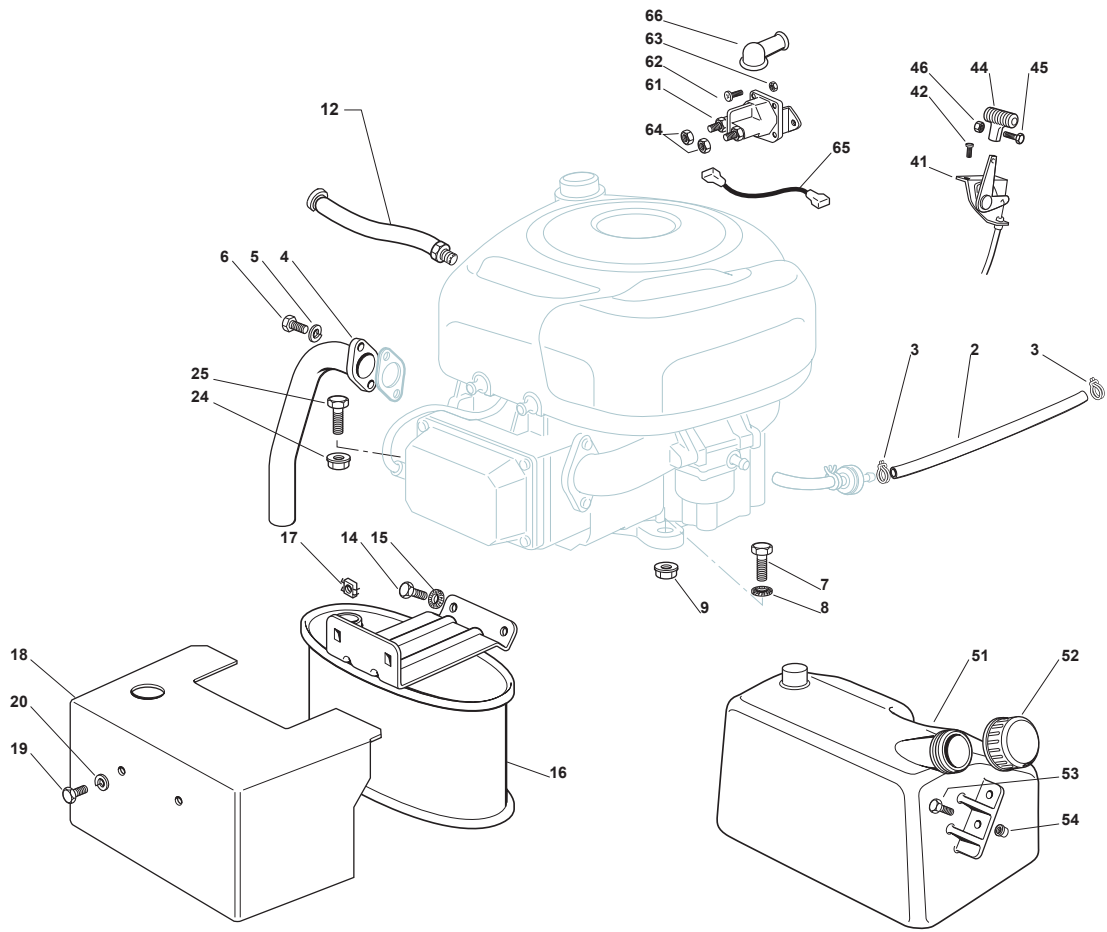

Fig.	Q.ty	Part No	Description	Notes
70	1	125033091/0	Rod	
71	1	124487995/0	Cotter Pin	
72	1	125430232/0	Spring	
73	1	325605002/0	Button	
74	1	112726389/0	Screw	
75	1	112290800/0	Nut	
76	1	325060050/0	Cam	
77	1	112789100/0	Screw	
78	2	112154330/0	Nut	
79	2	325755071/0	Angle Bracket	
80	1	325785479/0	Micro Switch Bracket	
81	2	112791400/0	Screw	
82	2	112292102/0	Nut	
83	1	119410614/0	Microswitch	