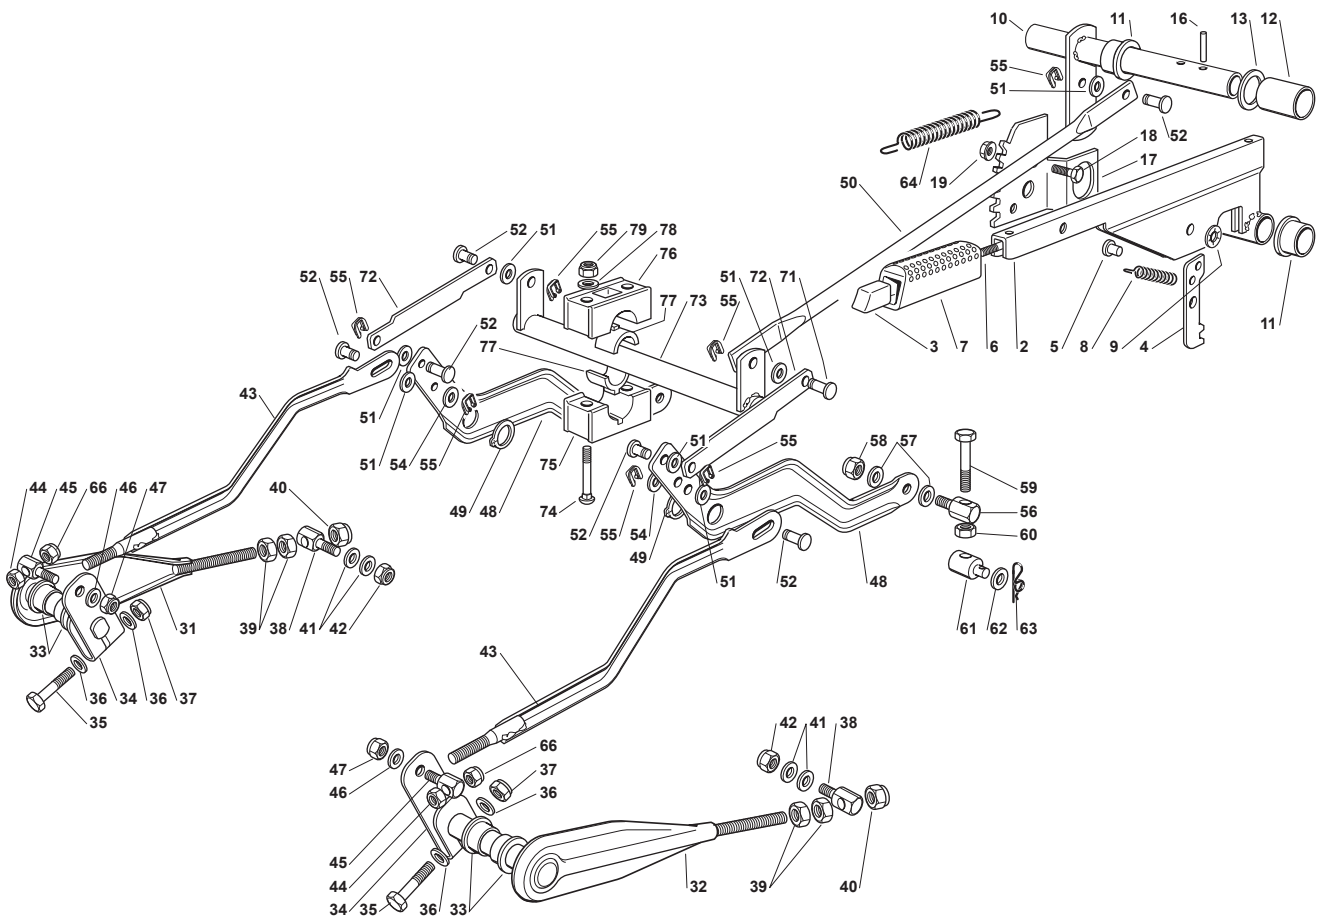

Fig.	Quantity	Part No	Description	Notes
2	1	382318139/0	Deck Lifting Lever	
3	1	125605000/1	Button	
4	1	325470901/0	Dog	
5	1	125510011/0	Pin	
6	1	125033002/0	Push Rod	
7	1	325394536/0	Knob	
8	1	125430208/0	Spring	
9	1	112604899/0	Crown Fastener	
10	1	382000551/0	Axle	
11	2	122034523/0	Bushing	
12	1	125160025/0	Spacer	
13	1	322672153/0	Antifriction Washer	
16	2	112620206/0	Pin	
17	1	325735506/1	Left Sector	
18	2	112792611/0	Screw	
19	2	112293201/0	Nut	
31	1	382318155/0	Front Right Fulcrum Lever	
32	1	382318157/0	Left Fulcrum	
33	4	125040605/0	Bushing	
34	2	325318161/0	Lever	
35	2	112691700/0	Screw	
36	4	112521350/0	Washer	
37	2	112155000/0	Nut	
38	2	125510056/0	Pin	
39	4	112295200/0	Nut	
40	2	112156602/0	Nut	
41	4	325670008/1	Washer	
42	2	112156602/0	Nut	
43	2	382000477/2	Connecting Rod Assy	
44	2	112155000/0	Nut	
45	2	125510055/1	Pin	
46	2	112521350/0	Washer	
47	2	112155000/0	Nut	
48	2	325318153/1	Rear Lever	
49	2	112609255/0	Seeger	
50	1	325033071/0	Rod	
51	7	325670011/0	Antifriction Washer	
52	7	125510117/0	Pin	
54	2	112521350/0	Washer	
55	7	112436050/0	Plate	
56	2	125510056/0	Pin	
57	4	325670008/1	Washer	
58	2	112156602/0	Nut	
59	2	112794980/0	Screw	
60	2	112295200/0	Nut	
61	2	125510070/0	Pin	
62	2	112523090/0	Washer	
63	2	124487998/0	Cotter Pin	
64	1	125430218/0	Spring	
66	2	112293200/0	Nut	
71	1	125510048/1	Pin	