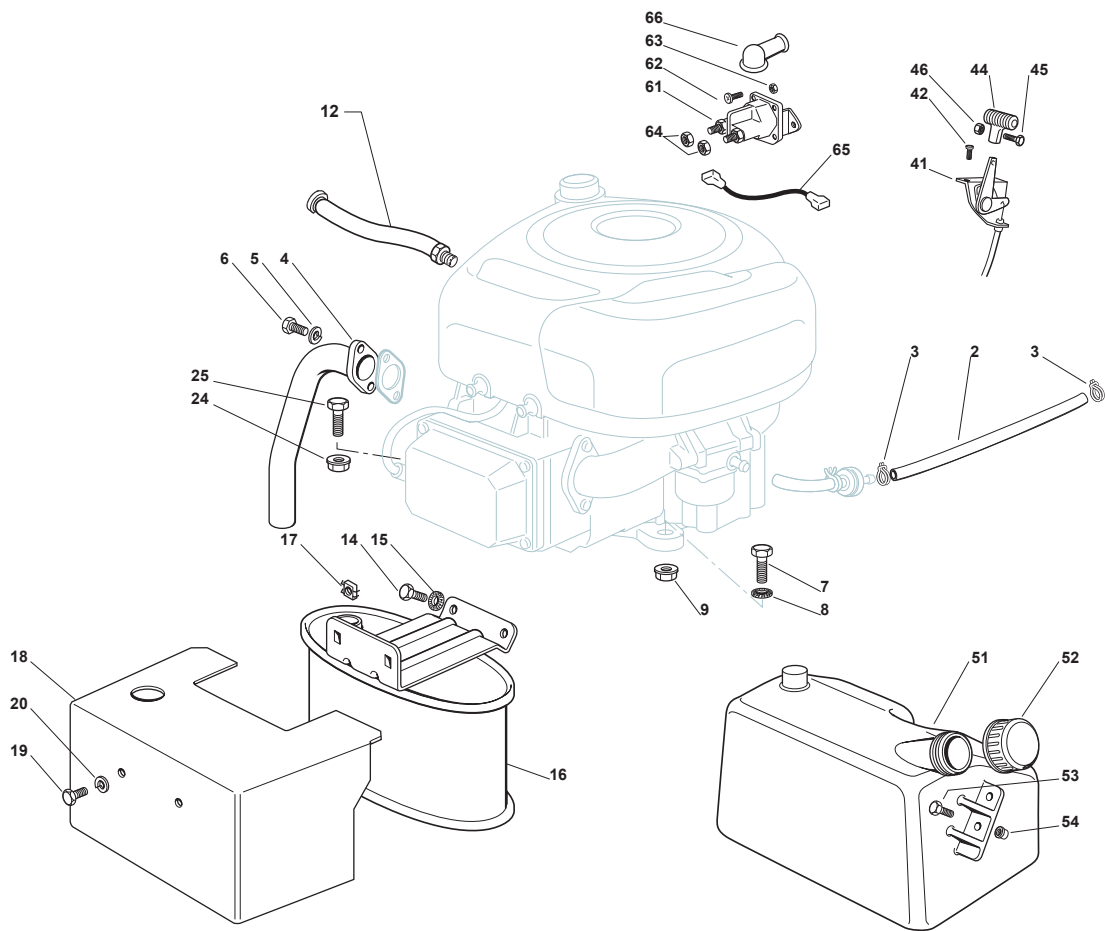

Fig.	Quantity	Part No	Description	Notes
70	1	125033091/0	Rod	
71	1	124487995/0	Cotter Pin	
72	1	125430232/0	Spring	
73	1	325605002/0	Button	
74	1	112726389/0	Screw	
75	1	112290800/0	Nut	
76	1	325060050/0	Cam	
77	1	112789100/0	Screw	
78	2	112154330/0	Nut	
79	2	325755071/0	Angle Bracket	
80	1	325785479/0	Micro Switch Bracket	
81	2	112791400/0	Screw	
82	2	112292102/0	Nut	
83	1	119410614/0	Microswitch	