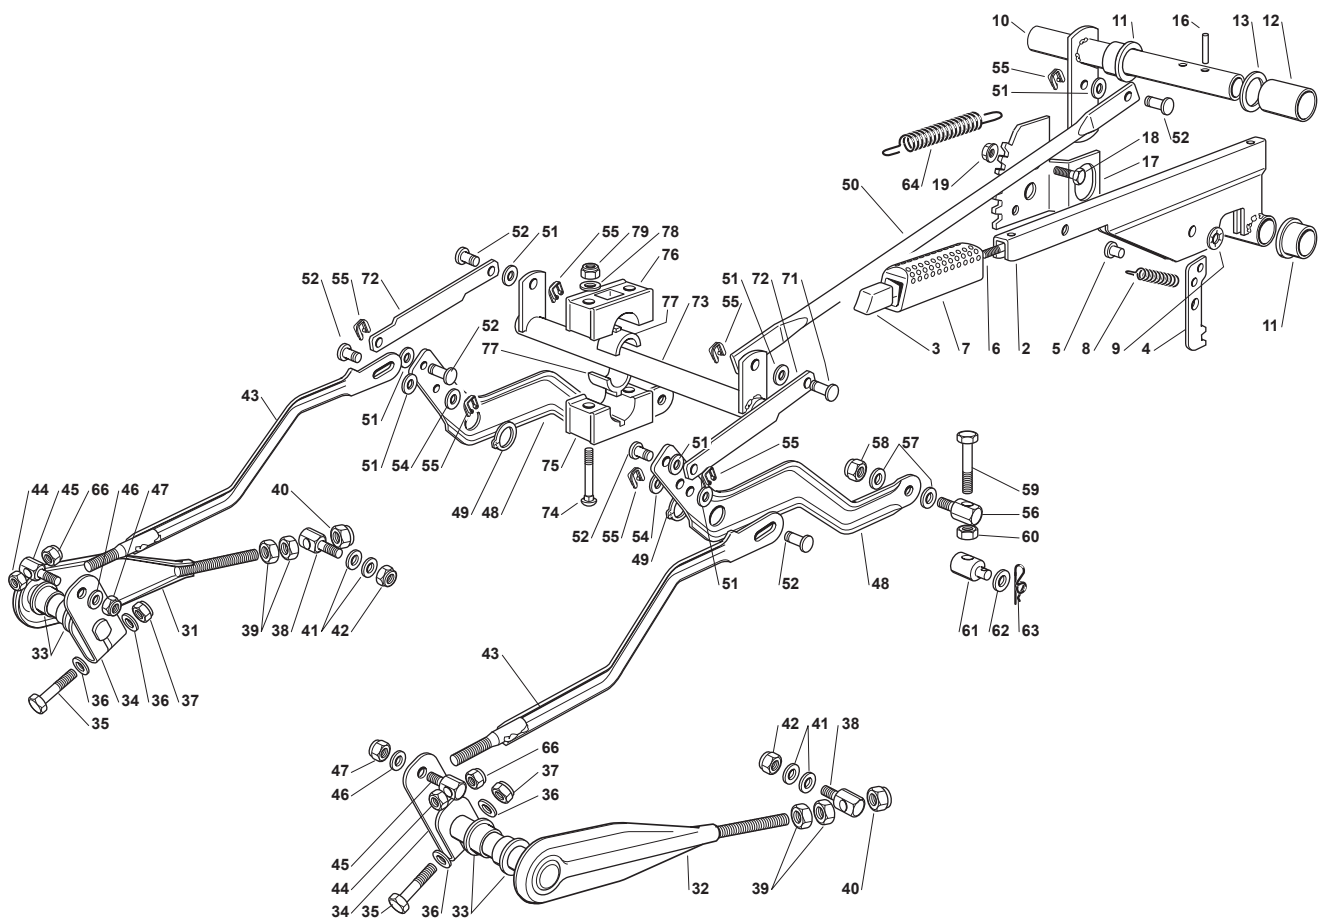

Fig.	Quantity	Part No	Description	Notes
2	1	382318139/0	Deck Lifting Lever	
3	1	125605000/1	Button	
4	1	325470901/0	Dog	
5	1	125510011/0	Pin	
6	1	125033002/0	Push Rod	
7	1	325394536/0	Knob	
8	1	125430208/0	Spring	
9	1	112604899/0	Crown Fastener	
10	1	382000551/0	Axle	
11	2	122034523/0	Bushing	
12	1	125160025/0	Spacer	
13	1	322672153/0	Antifriction Washer	
16	2	112620206/0	Pin	
17	1	325735506/1	Left Sector	
18	2	112792611/0	Screw	
19	2	112293201/0	Nut	
31	1	382318155/0	Front Right Fulcrum Lever	
32	1	382318157/0	Left Fulcrum	
33	4	125040605/0	Bushing	
34	2	325318161/0	Lever	
35	2	112691700/0	Screw	
36	4	112521350/0	Washer	
37	2	112155000/0	Nut	
38	2	125510056/0	Pin	
39	4	112295200/0	Nut	
40	2	112156602/0	Nut	
41	4	325670008/1	Washer	
42	2	112156602/0	Nut	
43	2	382000477/2	Connecting Rod Assy	
44	2	112155000/0	Nut	
45	2	125510055/1	Pin	
46	2	112521350/0	Washer	
47	2	112155000/0	Nut	
48	2	325318153/1	Rear Lever	
49	2	112609255/0	Seeger	
50	1	325033071/0	Rod	
51	7	325670011/0	Antifriction Washer	
52	7	125510117/0	Pin	
54	2	112521350/0	Washer	
55	7	112436050/0	Plate	
56	2	125510056/0	Pin	
57	4	325670008/1	Washer	
58	2	112156602/0	Nut	
59	2	112794980/0	Screw	
60	2	112295200/0	Nut	
61	2	125510070/0	Pin	
62	2	112523090/0	Washer	
63	2	124487998/0	Cotter Pin	
64	1	125430218/0	Spring	
66	2	112293200/0	Nut	
71	1	125510048/1	Pin	