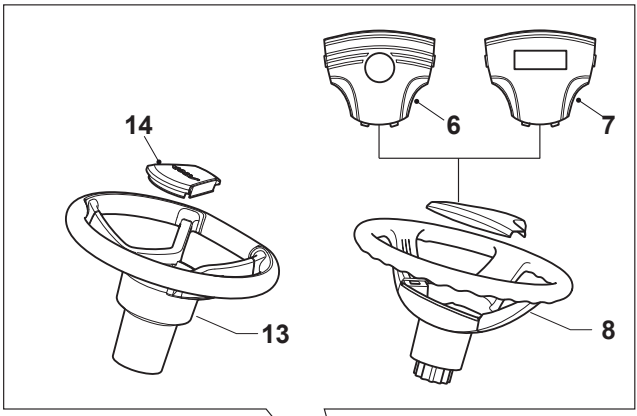

Fig.	Q.ty	Part No	Description	Notes
1	1	114362365/1	Label	
3	1	114363699/0	Label	
4	1	114361438/0	Label	
5	1	114366142/0	Label	
6	1	114363700/0	Label	
8	1	114356699/1	Label	

Fig.	Q.ty	Part No	Description	Notes
1	1	382869038/0	Muffler Protection	
2	4	125943008/0	Screw	
5	2	382650211/0	Stiffening	
6	1	382033111/0	Rod	
7	2	112155000/0	Nut	
8	1	125510021/1	Hitch Pin	
9	1	124487999/0	Spring Pin	
10	2	112815205/0	Screw	
11	1	325140107/0	Deflector	
12	2	325785473/0	Pin	
13	2	125580040/0	Pin	
14	2	118737221/0	Clip	
15	2	112292102/0	Nut	
16	2	112604899/0	Crown Fastener	