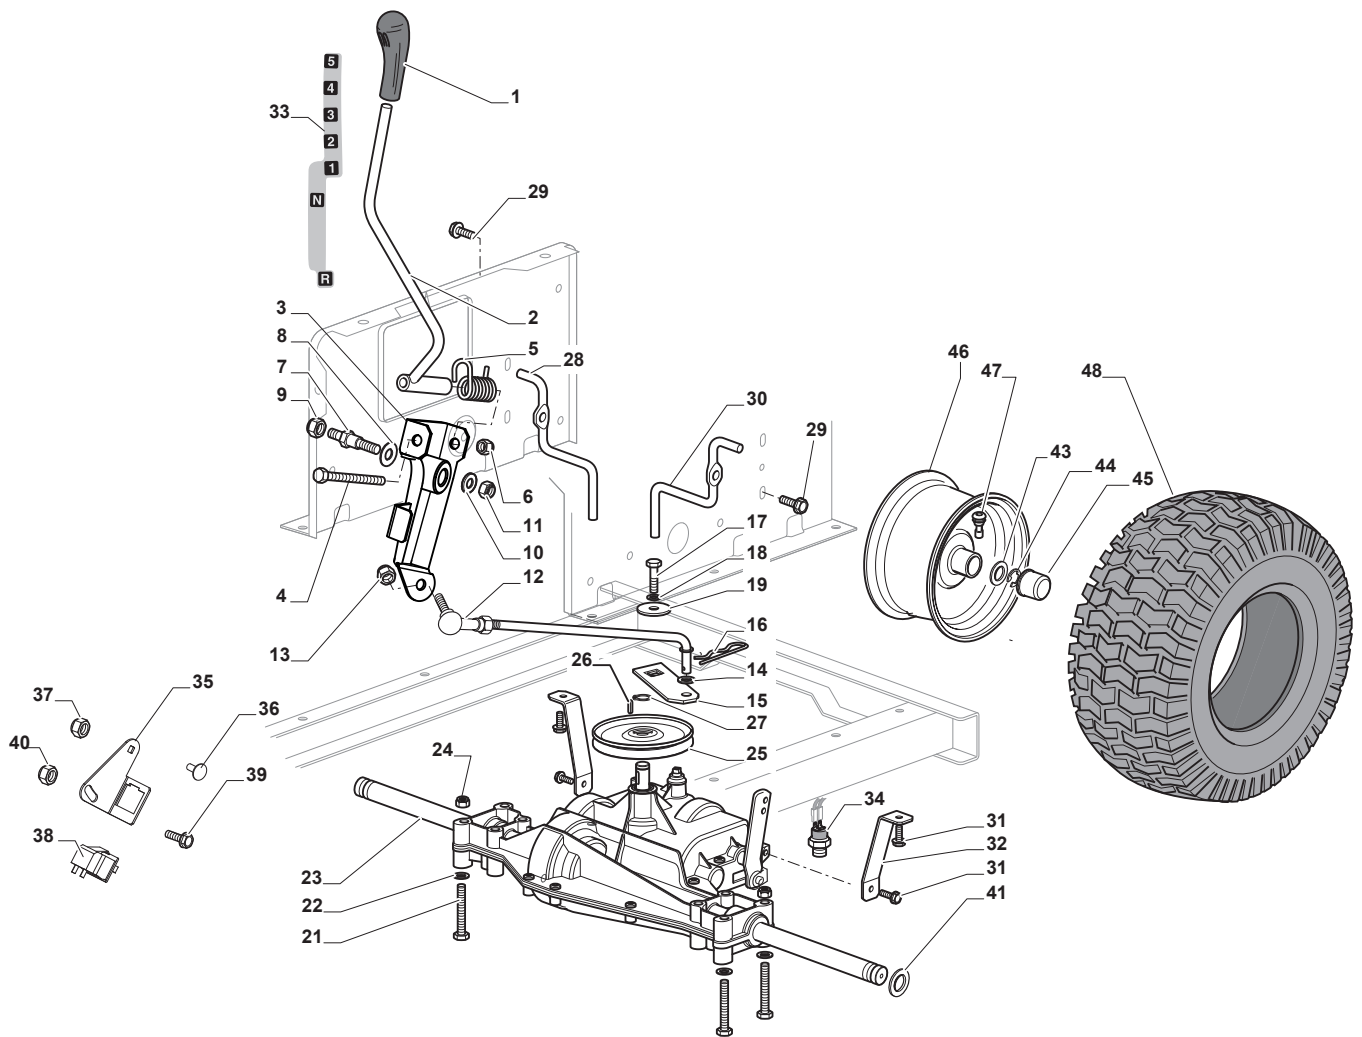

Fig.	Q.ty	Part No	Description	Notes
1	1	325110391/0	Clamp Cover	
2	1	382500047/1	Pedal	
3	4	112735599/0	Screw	
4	2	325547231/0	Plate	
5	1	382000568/0	Rod	
6	1	112521350/0	Washer	
7	1	112436050/0	Plate	
8	1	325670011/0	Antifriction Washer	
9	1	112155000/0	Nut	
10	1	125510166/0		
11	1	125160021/0	Spacer	
12	1	125601567/0	Pulley	
13	2	112524010/0	Washer	
14	2	125580030/0	Belt Guide Peg	
15	2	112360425/0	Nut	
20	1	135062014/0	Belt	
21	1	325601599/0	Pulley	
22	1	112691400/0	Screw	
23	1	125160083/0	Spacer	
24	1	112523060/0	Washer	
25	1	112155000/0	Nut	
26	1	112155000/0	Nut	
27	1	112523060/0	Washer	
28	1	125601554/0	Pulley	
29	1	382318283/0	Lever	
30	1	112691600/0	Screw	
31	2	125038002/1	Bushing	
32	1	125160027/0	Spacer	
33	1	112155000/0	Nut	
34	1	125430262/0	Spring	
35	1	382820016/1	Tie Rod	
36	1	112293201/0	Nut	
37	1	124487997/0	Cotter Pin	
38	1	112604899/0	Crown Fastener	
41	1	125394509/1	Knob	
42	1	125033113/0	Rod	
43	1	325253011/1	Hook	
44	1	122524970/3	Pin	
45	1	112155000/0	Nut	
46	1	125430213/0	Spring	
47	1	112523060/0	Washer	

Fig.	Q.ty	Part No	Description	Notes
1	1	325394533/0	Knob	
2	1	382318229/0	Lever	
3	1	382318231/0	Axle	
4	1	112674700/0	Screw	
5	1	125430261/0	Spring	
6	1	112154510/0	Nut	
7	2	325038006/0	Bushing	
8	1	325785297/0	Support	
9	2	125943009/0	Screw	
10	1	325735515/0	Steering Sector	
11	2	125943009/0	Screw	
12	1	112793701/0	Screw	
13	1	125040636/0	Bushing	
14	1	125601579/0	Pulley	
15	1	382004620/0	Wire	
16	1	112523060/0	Washer	
17	1	112293201/0	Nut	
21	1	382318239/0	Axle	
22	4	112735599/0	Screw	
23	2	325547231/0	Plate	
24	1	112155000/0	Nut	
26	2	325670011/0	Antifriction Washer	
27	1	382000569/1	Connecting Rod	
28	1	112521350/0	Washer	
29	1	382318237/0	Axle	
30	1	112604899/0	Crown Fastener	
31	1	325547231/0	Plate	
32	2	112735599/0	Screw	
34	3	325670008/1	Washer	
35	3	125510107/1	Pin	
36	3	112156602/0	Nut	
37	3	112295200/0	Nut	
38	3	125840012/0	Tie Rod	
39	3	112523060/0	Washer	
41	3	124487998/0	Cotter Pin	
43	3	112156602/0	Nut	
44	6	325670008/1	Washer	