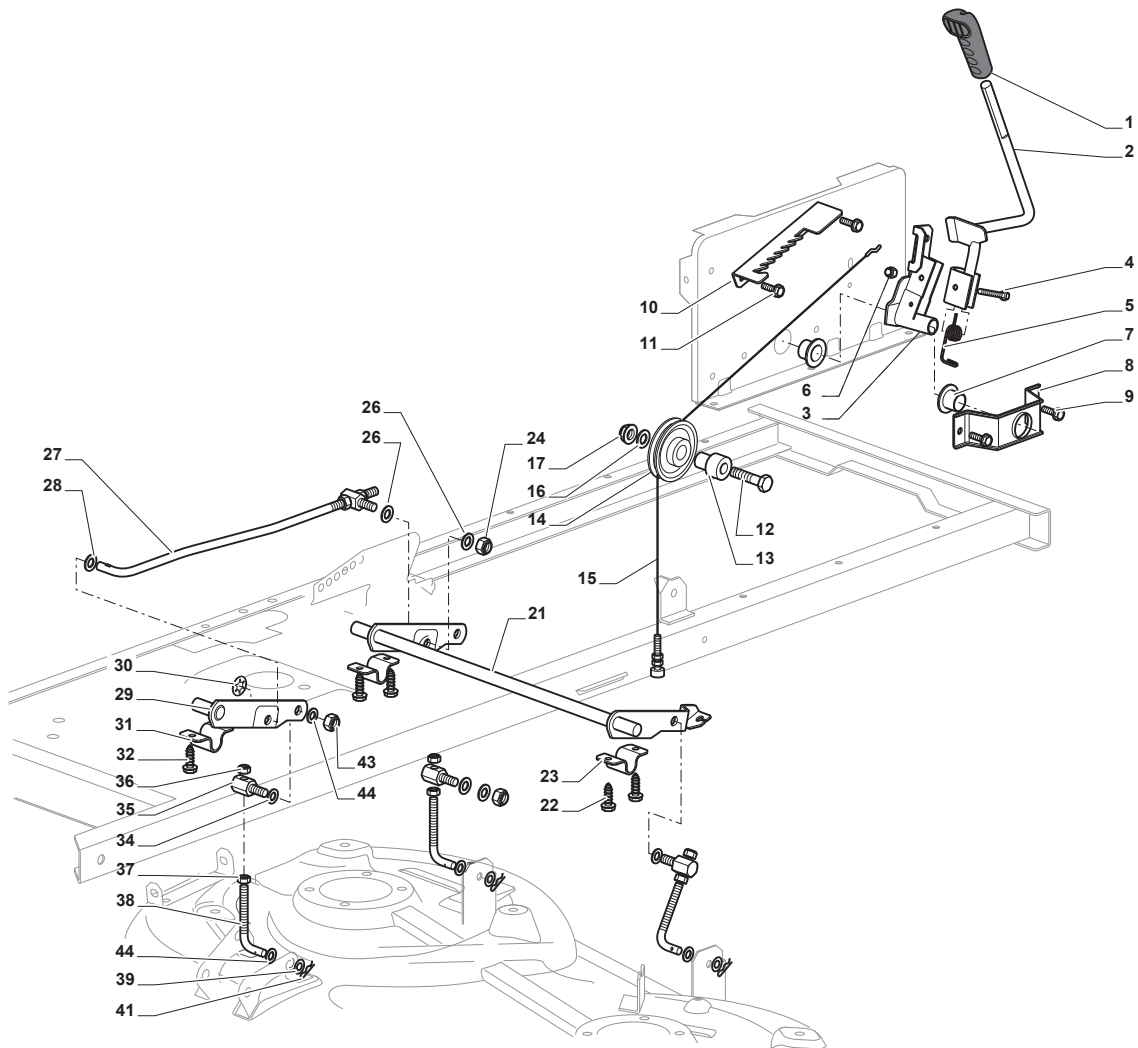

Fig.	Q.ty	Part No	Description	Notes
1	1	325110391/0	Clamp Cover	
2	1	382500047/1	Pedal	
3	4	112735599/0	Screw	
4	2	325547231/0	Plate	
5	1	382000568/0	Rod	
6	1	112521350/0	Washer	
7	1	112436050/0	Plate	
8	1	325670011/0	Antifriction Washer	
9	1	112155000/0	Nut	
10	1	125510166/0		
11	1	125160021/0	Spacer	
12	1	125601567/0	Pulley	
13	2	112524010/0	Washer	
14	2	125580030/0	Belt Guide Peg	
15	2	112360425/0	Nut	
20	1	135062014/0	Belt	
21	1	325601599/0	Pulley	
22	1	112691400/0	Screw	
23	1	125160083/0	Spacer	
24	1	112523060/0	Washer	
25	1	112155000/0	Nut	
26	1	112155000/0	Nut	
27	1	112523060/0	Washer	
28	1	125601554/0	Pulley	
29	1	382318283/0	Lever	
30	1	112691600/0	Screw	
31	2	125038002/1	Bushing	
32	1	125160027/0	Spacer	
33	1	112155000/0	Nut	
34	1	125430262/0	Spring	
35	1	382820016/1	Tie Rod	
36	1	112293201/0	Nut	
37	1	124487997/0	Cotter Pin	
38	1	112604899/0	Crown Fastener	
41	1	125394509/1	Knob	
42	1	125033113/0	Rod	
43	1	325253011/1	Hook	
44	1	122524970/3	Pin	
45	1	112155000/0	Nut	
46	1	125430213/0	Spring	
47	1	112523060/0	Washer	

Fig.	Q.ty	Part No	Description	Notes
1	1	325394533/0	Knob	
2	1	382318229/0	Lever	
3	1	382318231/0	Axle	
4	1	112674700/0	Screw	
5	1	125430261/0	Spring	
6	1	112154510/0	Nut	
7	2	325038006/0	Bushing	
8	1	325785297/0	Support	
9	2	125943009/0	Screw	
10	1	325735515/0	Steering Sector	
11	2	125943009/0	Screw	
12	1	112793701/0	Screw	
13	1	125040636/0	Bushing	
14	1	125601579/0	Pulley	
15	1	382004620/0	Wire	
16	1	112523060/0	Washer	
17	1	112293201/0	Nut	
21	1	382318239/0	Axle	
22	4	112735599/0	Screw	
23	2	325547231/0	Plate	
24	1	112155000/0	Nut	
26	2	325670011/0	Antifriction Washer	
27	1	382000569/1	Connecting Rod	
28	1	112521350/0	Washer	
29	1	382318237/0	Axle	
30	1	112604899/0	Crown Fastener	
31	1	325547231/0	Plate	
32	2	112735599/0	Screw	
34	3	325670008/1	Washer	
35	3	125510107/1	Pin	
36	3	112156602/0	Nut	
37	3	112295200/0	Nut	
38	3	125840012/0	Tie Rod	
39	3	112523060/0	Washer	
41	3	124487998/0	Cotter Pin	
43	3	112156602/0	Nut	
44	6	325670008/1	Washer	